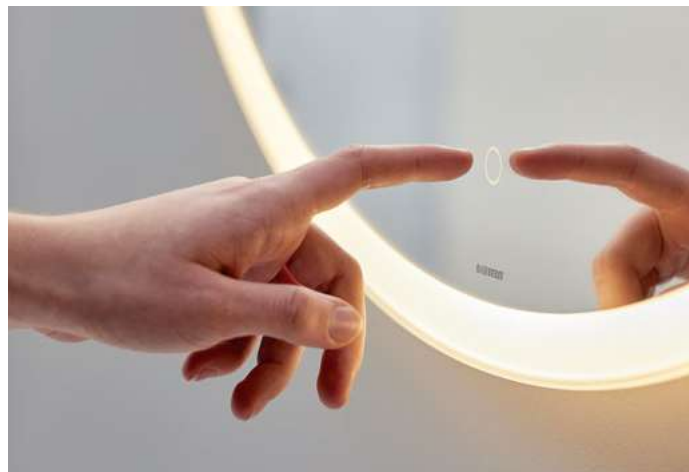

↑ СВІТЛОВИЙ ОРІЄНТИР

М'яке світло, щоб орієнтуватись у ванній кімнаті вночі та з легкістю повертатися до сну.

Дзеркало Geberit Option Round з прямою та непрямою підсвіткою → змішувач настінного монтажу Geberit ONE, круглої форми, чорний матовий → накладний умивальник Geberit VariForm → шапка для умивальника Geberit VariForm з однією шухлядою

GEBERIT OPTION ДЗЕРКАЛА

КРУГЛИЙ ДИЗАЙН

Дзеркало Geberit Option Round з прямою та непрямою підсвіткою
Д 50, 60, 75, 90 см

Дзеркало Geberit Option Oval з прямою та непрямою підсвіткою, може бути встановлено горизонтально та вертикально
В 60/80 см, **Ш** 60/80 см

ПРЯМОКУТНИЙ ДИЗАЙН

Дзеркало Geberit Option Plus Square з прямою та непрямою підсвіткою, функцією підігріву, доступне в алюмінієвій або чорній матовій рамі
В 70 см
Ш 40, 60, 75, 90, 105, 120, 135, 160 см