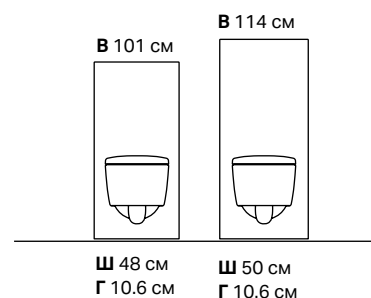

БОКОВЕ ОЗДОБЛЕННЯ

ЛИЦЬОВЕ ОЗДОБЛЕННЯ