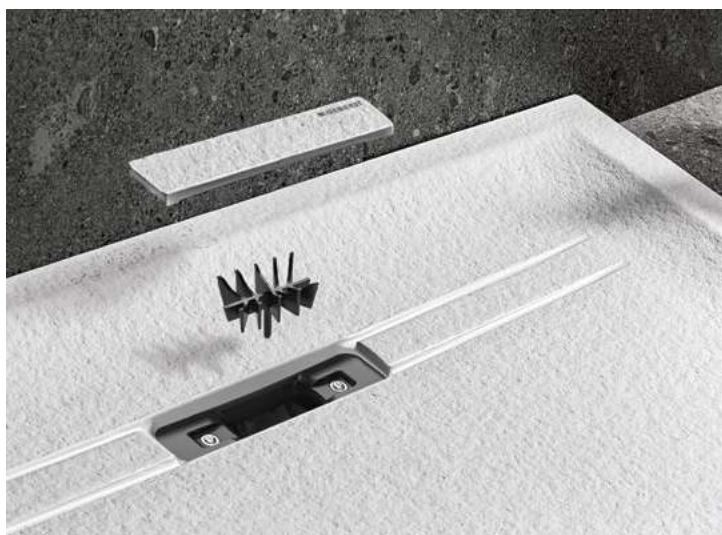

GEBERIT SESTRA ДУШОВА ПОВЕРХНЯ

Душова поверхня Geberit Sestra виготовлена із високоякісного штучного каменю. Натхненний формою та функціональністю душових каналів Geberit CleanLine, підносить елегантність та гігієну будь-якої ванної кімнати на новий рівень.

Гребінчаста вставка під кришкою зливу захищає від засмічення. Її можна легко зняти для очищення.
↓