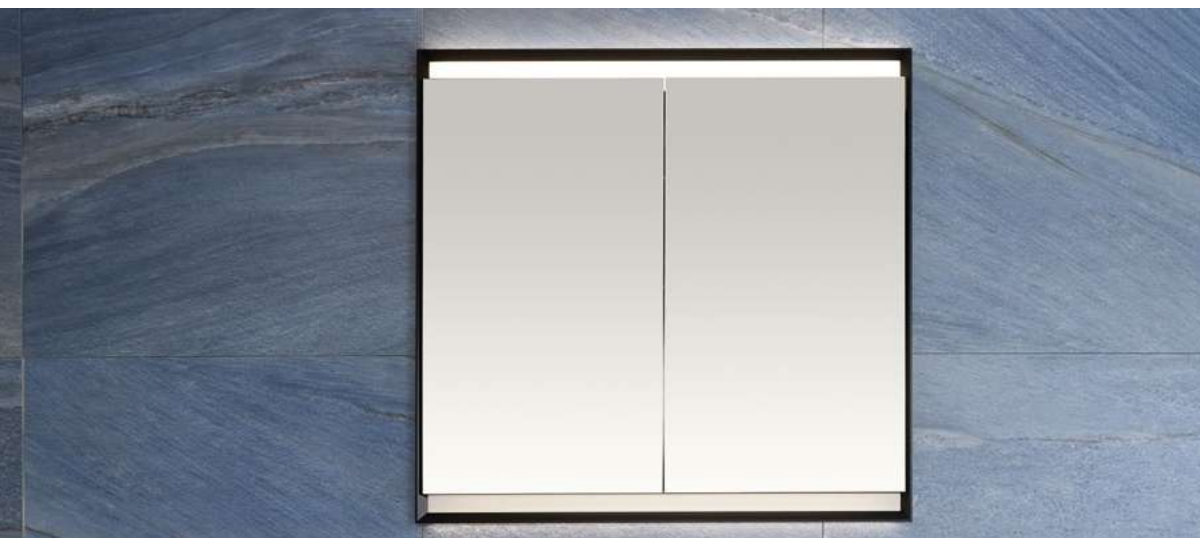

GEBERIT MIX & MATCH

ПОРТФОЛІО

←
ДЗЕРКАЛА ТА
ДЗЕРКАЛЬНІ ШАФКИ

Круглі чи прямокутні,
з різними концепціями
освітлення