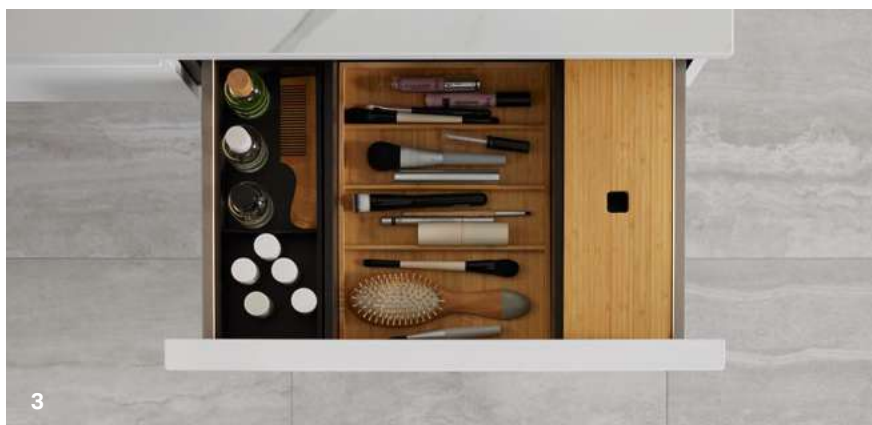

PUSH-TO-OPEN БЕЗ РУЧОК

СУЦІЛЬНА ПОВЕРХНЯ З РУЧКОЮ

РОЗДІЛЕНА ПОВЕРХНЯ З РУЧКАМИ

MIX & MATCH ДО ДЕТАЛЕЙ

З Geberit Mix & Match ви можете персоналізувати свою ванну кімнату до найдрібніших деталей. Відкрийте для себе різні варіанти дизайну меблів, практичних аксесуарів та корисних органайзерів!