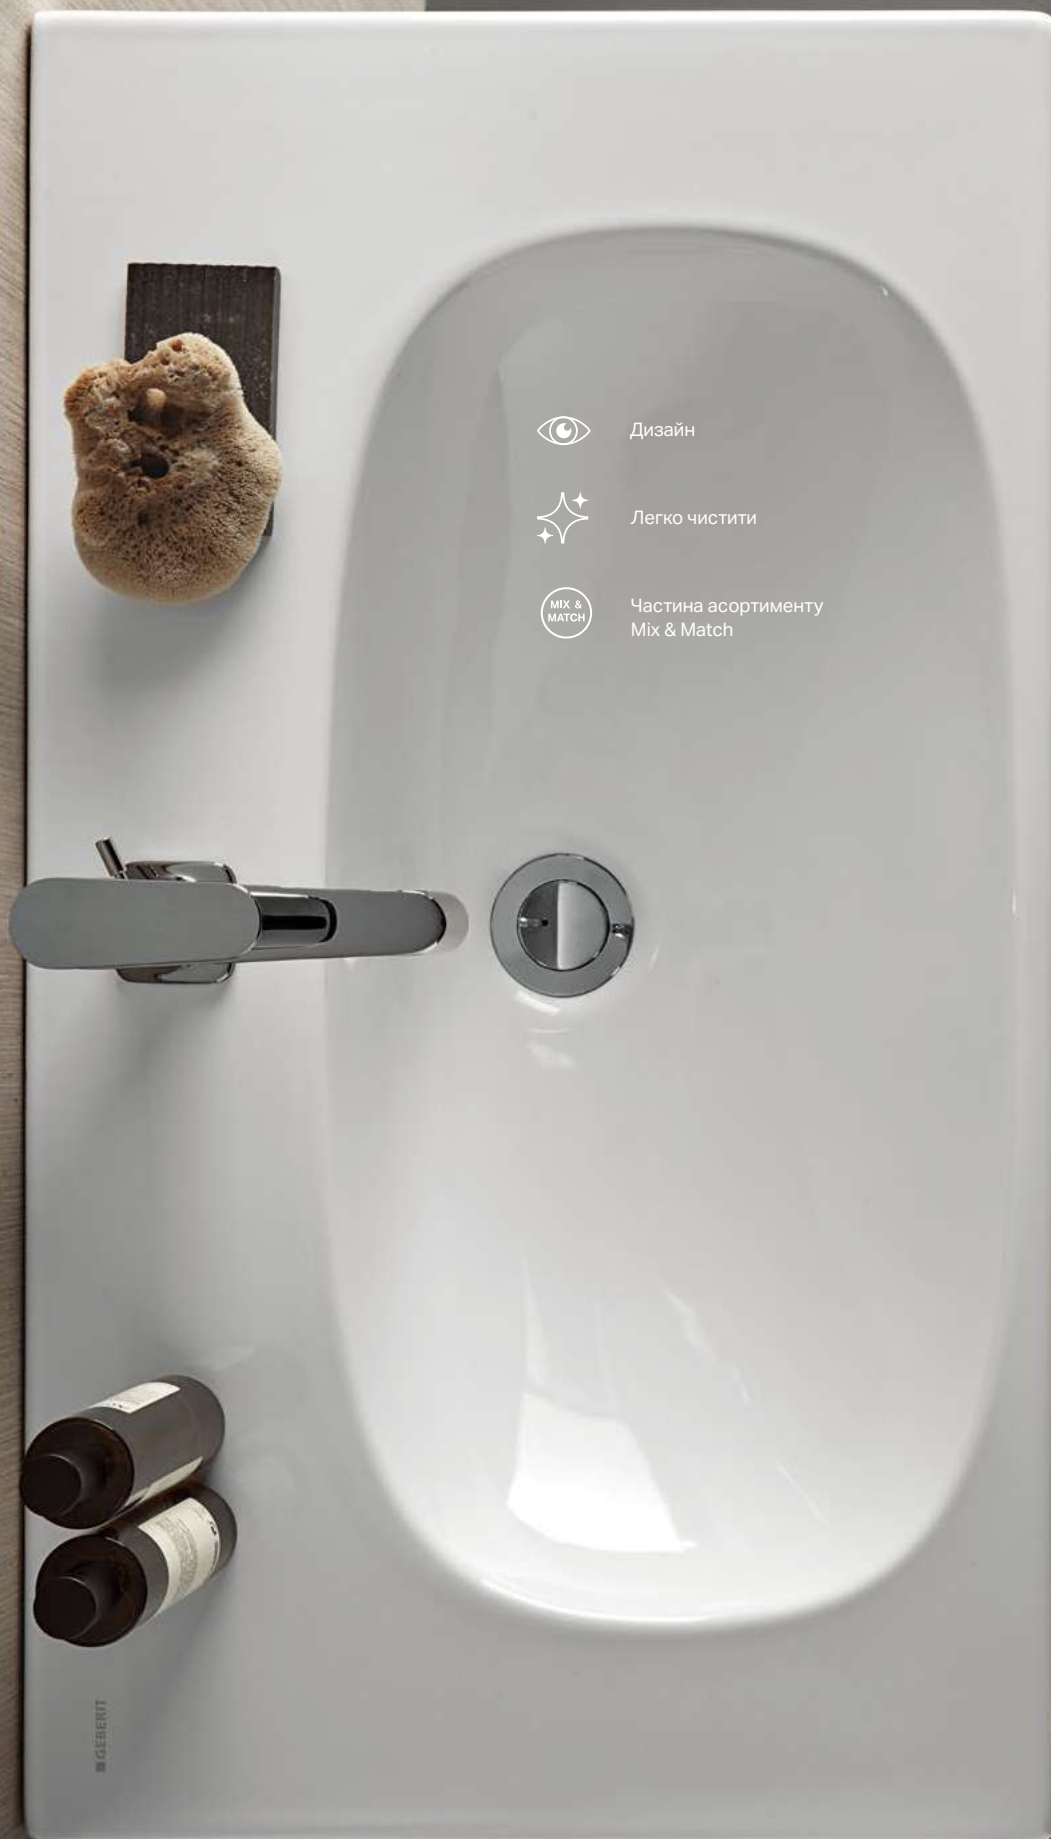

Вбудовані умивальники
Ш 60, 75, 90, 105, 120 см

КЛАСИЧНІ УМИВАЛЬНИКИ

Класичні умивальники
Ш 60, 75, 90, 105, 120 см

Умивальники Geberit ONE з класичним зливом і керамічною кришкою з вбудованою гребінчастою вставкою виводять перевірени рішення на абсолютно новий рівень.