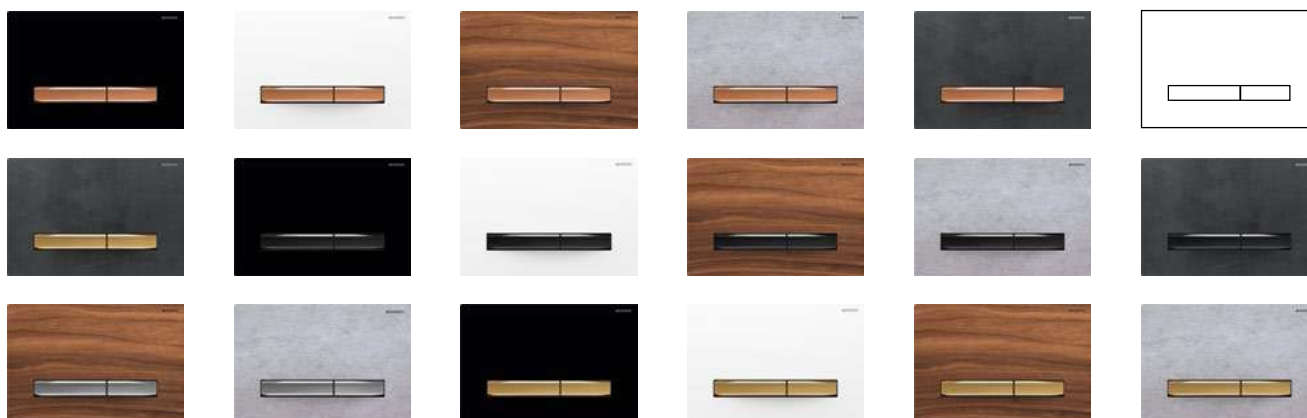

ЗМИВНІ КЛАВІШІ GEBERIT

ДОСКОНАЛІСТЬ У ТРЕНДОВОМУ ДИЗАЙНІ

Завдяки легкому вигину вперед змивні клавіші Geberit Sigma21 і Sigma50 випромінюють елегантність у кожній деталі. Круглі кнопки - з глянцевою рамкою, а їхні прямокутні аналоги - мають злегка скошений край. Обирайте з широкого асортименту сучасних поверхонь та популярних кольорів металу.

SIGMA21

Чорний

Білий

Горіх чорний

Під бетон

Сланець Mustang

За специфікацією замовника

SIGMA50

Тон в тон червоне золото

Тон в тон латунь

Тон в тон чорний хром

Тон в тон матова нержавіюча сталь

М'який вигин поверхні кнопок для
малого та великого об'єму змиву
наче пливуть перед стіною.

GEBERIT SIGMA70