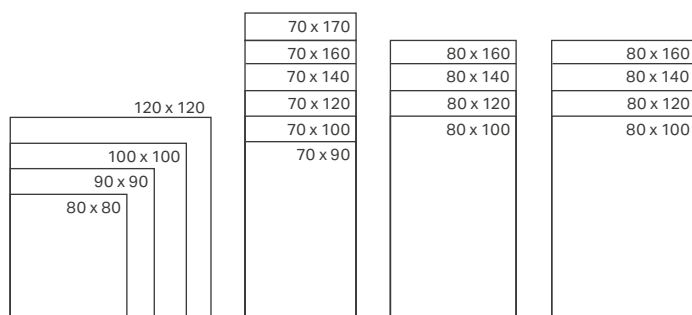

Гребінчаста вставка під кришкою зливу захищає від засмічення. Її можна легко зняти для очищення.
↓

КОЛЬОРИ

-  Білий
-  Сірий
-  Графіт

Доступна в трьох привабливих кольорах і різних розмірах, душова поверхня Geberit Sestra може бути встановлена і під час ремонту ванної кімнати та в новобудові. Її унікальний, особливо плоский злив, підходить для низьких поверхів і перевищує необхідну пропускну здатність відведення води.