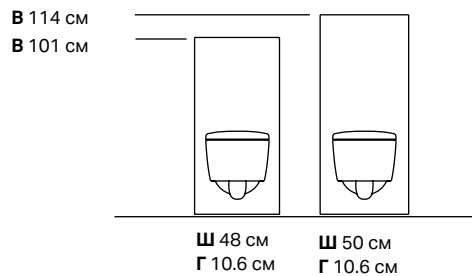

САНТЕХНІЧНИЙ МОДУЛЬ GEBERIT MONOLITH

Надійна та перевірена технологія змиву Geberit, стильно прихована за привабливими скляними та керамічними поверхнями, з алюмінієвим або хромованим покриттям на вибір: Geberit Monolith є ідеальним доповненням до сучасного дизайну ванної кімнати.

← Сантехнічний модуль Geberit Monolith доступний у двох висотах