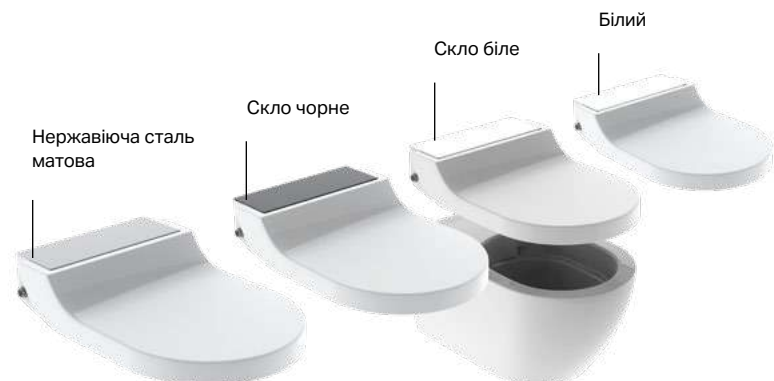

COMFORT

CLASSIC

Geberit AquaClean Tuma
Рішення для покращення
Ш 36 см Г 52 см

НОВИНКА

ФУНКЦІЇ GEBERIT AQUACLEAN ALBA

Технологія WhirlSpray

Безобідкова кераміка з технологією TurboFlush

Дистанційне керування