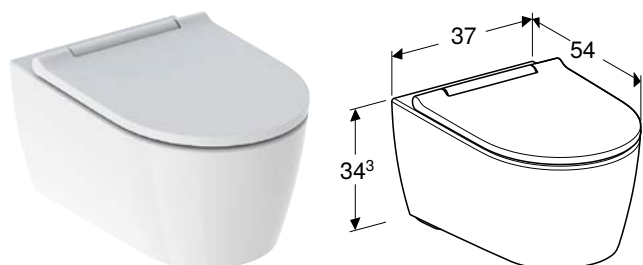

GEBERIT ONE

ПОДВЕСНОЙ ВОРОНКООБРАЗНЫЙ УНИТАЗ GEBERIT ONE, ЗАКРЫТАЯ ФОРМА, TURBOFLUSH, С СИДЕНЬЕМ ДЛЯ УНИТАЗА

Характеристики

Подвесной • Унитаз воронкообразный • Регулируется по высоте, верхний край керамического изделия 41–45 см • Тип 1, полный объем 6 / 5 / 4 л, согласно EN 997 • Тип 2 согласно EN 997 • Скрытое крепление • Безободковый унитаз с технологией смыва TurboFlush • Простое крепление посредством редукторов для оптимальной передачи усилия • Сиденье для унитаза из дюропласта • Крепежные шарниры металлические • Крышка унитаза, внахлест • Тонкий дизайн • Сиденье для унитаза снимается без применения инструментов • Сиденье унитаза без крышки снимается без применения инструментов