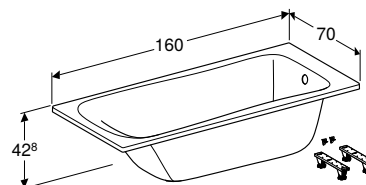

ГЕБЕРИТ ВАННЫ

ПРЯМОУГОЛЬНАЯ ВАННА GEBERIT RENOVA С НОЖКАМИ

Характеристики

Прямоугольная • Стандартное расположение стока

Арт. №	Цвет / поверхность	В [см]	L [см]	H [см]
554.211.01.1	Белый	70 см	150 см	42,8 см
554.212.01.1	Белый	70 см	160 см	42,8 см
554.214.01.1	Белый	70 см	170 см	42,8 см
554.216.01.1	Белый	80 см	180 см	42,8 см