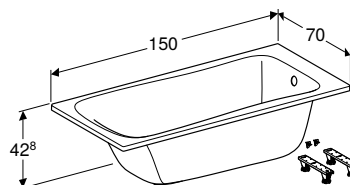

ГЕБЕРИТ ВАННЫ

ПРЯМОУГОЛЬНАЯ ВАННА GEBERIT RENOVA С НОЖКАМИ

Характеристики

Прямоугольная • Стандартное расположение стока

Арт. №	Цвет / поверхность	В [см]	L [см]	H [см]
554.211.01.1	Белый	70 см	150 см	42,8 см
554.212.01.1	Белый	70 см	160 см	42,8 см
554.214.01.1	Белый	70 см	170 см	42,8 см
554.216.01.1	Белый	80 см	180 см	42,8 см