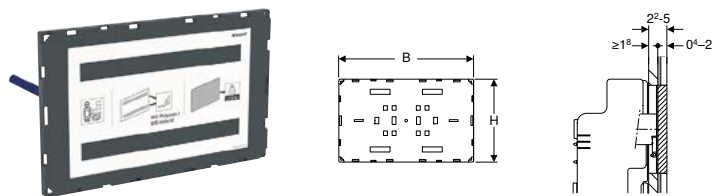

ЗАЩИТНАЯ КРЫШКА GEBERIT SIGMA, ЗАПОДЛИЦО

Характеристики

Подготовка поверхности и укомплектование осуществляются покупателем • Встраивание заподлицо • Защитная крышка не подходит для нанесения штукатурки

Арт. №	Цвет / поверхность	B	H	T
		[см]	[см]	[см]
115.696.00.1	Под заполнение материалом Заказчика	21,3 см	13,1 см	1,8 см