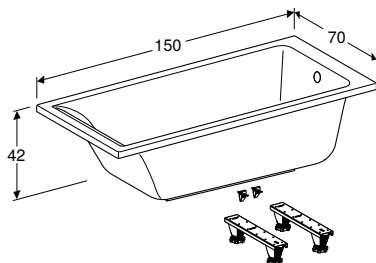

ПРЯМОУГОЛЬНАЯ ВАННА GEBERIT RENOVA PLAN С НОЖКАМИ

Характеристики

Прямоугольная • Стандартное расположение стока

Арт. №	Цвет / поверхность	В [см]	L [см]	H [см]
554.311.01.1	Белый	70 см	150 см	42 см
554.312.01.1	Белый	70 см	160 см	42 см
554.314.01.1	Белый	70 см	170 см	42 см
554.316.01.1	Белый	80 см	180 см	42 см

Доступный с апрель 2020