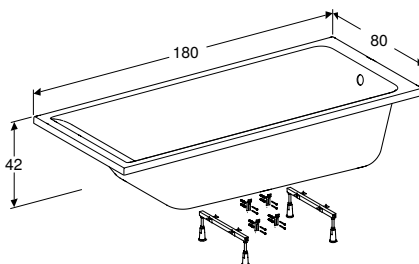

ПРЯМОУГОЛЬНАЯ ВАННА GEBERIT RENOVA PLAN С НОЖКАМИ

Характеристики

Прямоугольная • Стандартное расположение стока

Арт. №	Цвет / поверхность	В [см]	L [см]	H [см]
554.311.01.1	Белый	70 см	150 см	42 см
554.312.01.1	Белый	70 см	160 см	42 см
554.314.01.1	Белый	70 см	170 см	42 см
554.316.01.1	Белый	80 см	180 см	42 см

Доступный с апрель 2020