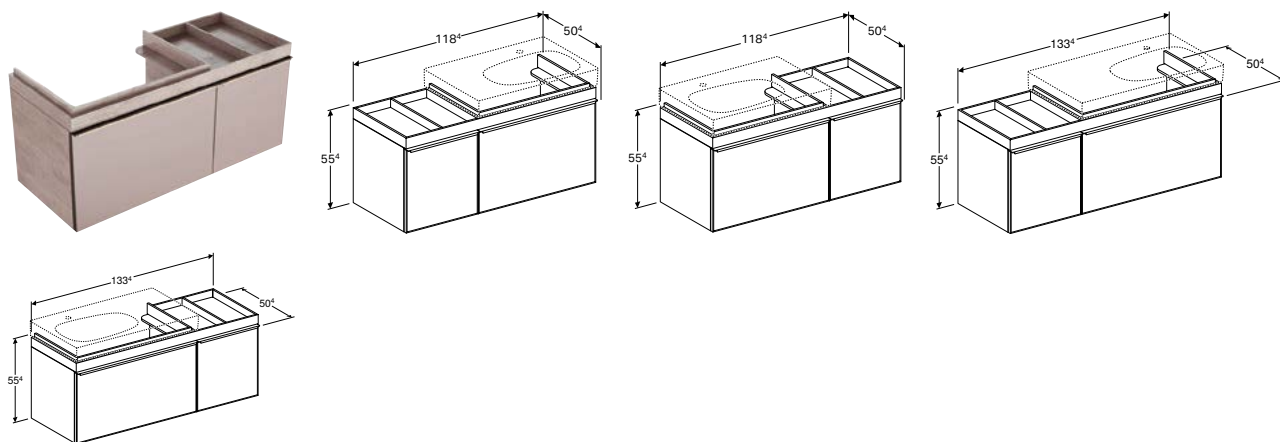

ТУМБОЧКА ДЛЯ УМЫВАЛЬНИКА GEBERIT CITTERIO, С ДВУМЯ ВЫДВИЖНЫМИ ЯЩИКАМИ И ПОЛКОЙ

Характеристики

Подвесной • С одним внутренним выдвижным ящиком • С двумя выдвижными ящиками • Ручка для открывания • Выдвижной ящик с механизмом плавного закрывания • Возможна установка на ножки • Фронтальная часть из стекла • Рама выдвижного ящика металлическая • Поставляется в собранном состоянии

Арт. №	Цвет / поверхность	Полка	В [см]	Н [см]	Т [см]
Ширина умывальника: 75 см					
500.563.JI.1	Выдвижные ящики: бежевый / глянцевое стекло Корпус: бежевый дуб / меламин, структура дерева	Слева	118,4 см	55,4 см	50,4 см
500.563.JJ.1	Выдвижные ящики: черный / глянцевое стекло Корпус: серо-коричневый дуб / меламин, структура дерева	Слева	118,4 см	55,4 см	50,4 см
500.562.JI.1	Выдвижные ящики: бежевый / глянцевое стекло Корпус: бежевый дуб / меламин, структура дерева	Справа	118,4 см	55,4 см	50,4 см
500.562.JJ.1	Выдвижные ящики: черный / глянцевое стекло Корпус: серо-коричневый дуб / меламин, структура дерева	Справа	118,4 см	55,4 см	50,4 см
Ширина умывальника: 90 см					
500.568.JI.1	Выдвижные ящики: бежевый / глянцевое стекло Корпус: бежевый дуб / меламин, структура дерева	Слева	133,4 см	55,4 см	50,4 см
500.568.JJ.1	Выдвижные ящики: черный / глянцевое стекло Корпус: серо-коричневый дуб / меламин, структура дерева	Слева	133,4 см	55,4 см	50,4 см
500.567.JI.1	Выдвижные ящики: бежевый / глянцевое стекло Корпус: бежевый дуб / меламин, структура дерева	Справа	133,4 см	55,4 см	50,4 см
500.567.JJ.1	Выдвижные ящики: черный / глянцевое стекло Корпус: серо-коричневый дуб / меламин, структура дерева	Справа	133,4 см	55,4 см	50,4 см

Комбинируется с

- Умывальник Geberit Citterio с полкой → стр. 157
- Зеркало с подсветкой Geberit Citterio → стр. 165
- Зеркало с подсветкой Geberit Citterio, боковая полка → стр. 165