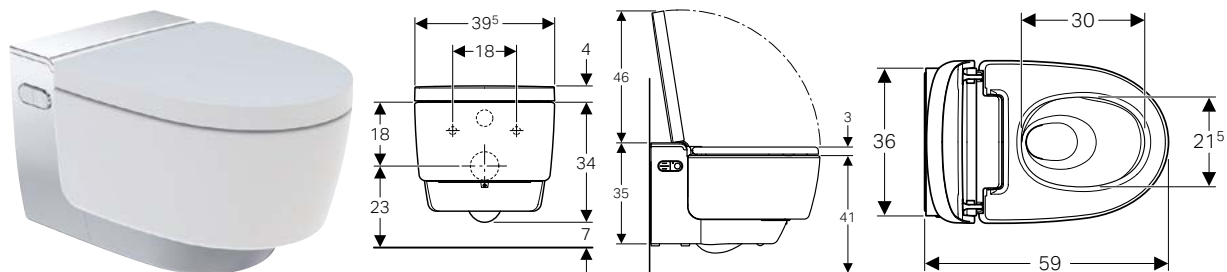

GEBERIT AQUACLEAN

ПОДВЕСНОЙ УНИТАЗ-БИДЕ GEBERIT AQUACLEAN MERA COMFORT

Арт. №	Цвет / поверхность
146.214.11.1	Альпийский белый
146.214.21.1	Глянцевый хром