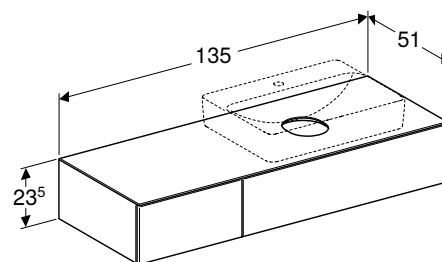

ТУМБОЧКА ДЛЯ НАКЛАДНОГО УМЫВАЛЬНИКА GEBERIT VARIFORM, С ДВУМЯ ВЫДВИЖНЫМИ ЯЩИКАМИ, ПОЛКОЙ И СИФОНОМ

Характеристики

Подходит ко всем накладным умывальникам VariForm • Подвесной • С двумя выдвижными ящиками • Механизм Push-to-open для открывания • Выдвижной ящик с механизмом плавного закрывания • Выдвижные ящики без выреза под сифон • С защитой от конденсата • Поставляется в собранном состоянии • Верхняя панель из ламината • Накладной умывальник можно монтировать слева или справа

Арт. №	Цвет / поверхность	Н [см]	Т [см]
В / Ширина: 120 см			
501.171.00.1	Корпус и фронтальная часть: белый / лакированный глянцевый Панель: белый / матовый	23,5 см	51 см
501.172.00.1	Корпус и фронтальная часть: лава/лакированный, матовый Панель: лава / матовый	23,5 см	51 см
501.174.00.1	Тёмный орех / Меламин, древесная структура	23,5 см	51 см
В / Ширина: 135 см			
501.177.00.1	Корпус и фронтальная часть: белый / лакированный глянцевый Панель: белый / матовый	23,5 см	51 см
501.178.00.1	Корпус и фронтальная часть: лава/лакированный, матовый Панель: лава / матовый	23,5 см	51 см
501.180.00.1	Тёмный орех / Меламин, древесная структура	23,5 см	51 см

Доступный с апрель 2020

Комбинируется с

- Зеркало с подсветкой Geberit Option Plus, с прямой и фоновой подсветкой → стр. 250
- Накладной умывальник Geberit VariForm эллиптической формы, с полкой для отверстия под смеситель → стр. 238
- Накладной умывальник Geberit VariForm эллиптической формы → стр. 238
- Накладной умывальник Geberit VariForm овальной формы, с полкой для отверстия под смеситель → стр. 237
- Накладной умывальник Geberit VariForm овальной формы → стр. 237
- Накладной умывальник Geberit VariForm прямоугольной формы, с полкой для отверстия под смеситель → стр. 239
- Накладной умывальник Geberit VariForm прямоугольной формы → стр. 239
- Накладной умывальник Geberit VariForm круглой формы, с полкой для отверстия под смеситель → стр. 236
- Накладной умывальник Geberit VariForm круглой формы → стр. 236