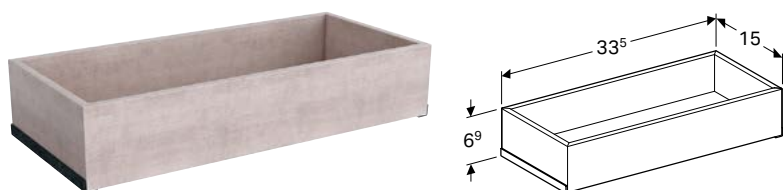

ЯЩИК-ОРГАНИЗЕР GEBERIT ACANTO

Арт. №	Цвет / поверхность
500.648.00.2	Дуб Мистик