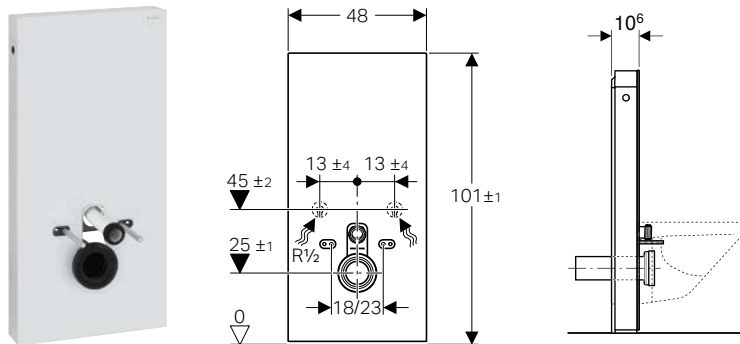

Н: Новый, доступный с апрель 2020

НАСТЕННАЯ ПАНЕЛЬ БЕСКОНТАКТНОГО УПРАВЛЕНИЯ, ДЛЯ GEBERIT AQUACLEAN

Арт. №	Цвет / поверхность
147.044.00.1	Белый / Пластик

GEBERIT MONOLITH

САНТЕХНИЧЕСКИЙ МОДУЛЬ GEBERIT MONOLITH ДЛЯ ПОДВЕСНОГО УНИТАЗА, 101 СМ