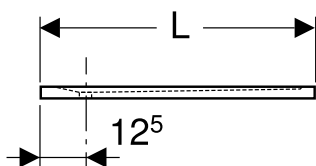

Арт. №	Цвет / поверхность	Материал	B [см]	H [см]	T [см]
116.047.11.1	Альпийский белый	Пластик	8,5 см	9 см	8,5 см

РЕШЕНИЯ ДЛЯ ДУШЕВОЙ ЗОНЫ

КВАДРАТНЫЙ ДУШЕВОЙ ПОДДОН GEBERIT SESTRA

Характеристики

Квадратной формы • Поверхность с определенной структурой • Выход сзади по центру • Класс защиты от скольжения согласно NF: PN 24