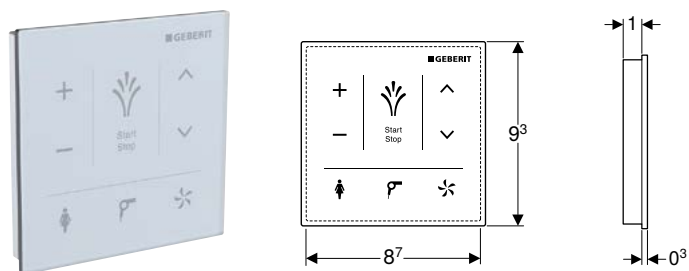

Арт. №	Цвет / поверхность		
		В [см]	Н [см]
147.038.SI.1	Белый / Стекло	9,3 см	9,3 см
147.038.SJ.1	Черный / Стекло	9,3 см	9,3 см

НАСТЕННАЯ ПАНЕЛЬ УПРАВЛЕНИЯ ДЛЯ GEBERIT AQUACLEAN SELA

Арт. №	Цвет / поверхность		
		В [см]	Н [см]
147.041.SI.1	Белый / Стекло	9,3 см	9,3 см
147.041.SJ.1	Черный / Стекло	9,3 см	9,3 см