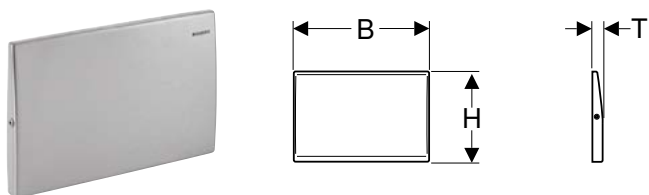

ЗАЩИТНАЯ КРЫШКА GEBERIT DELTA, С КРЕПЛЕНИЕМ НА ВИНТАХ

Арт. №	Цвет / поверхность	Материал	B [см]	H [см]	T [см]
115.103.00.1	Сатинированный	Нержавеющая сталь	24,6 см	16,4 см	1,8 см