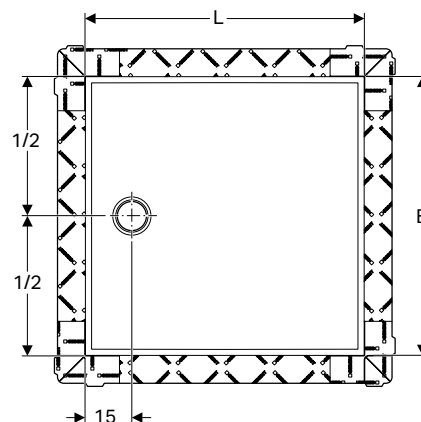

ДУШЕВОЙ ПОДДОН GEBERIT SETAPLANO

Характеристики

Защита от скольжения в зонах с мокрым полом, по которому ходят босыми ногами, класс C (DIN 51097) • Инсталляционные рамы Geberit с улучшенной звукоизоляцией • Предварительно смонтированный гидроизолирующий флис • Гидроизолирующий флис по всему периметру, 10 см, для подсоединения гидроизолирующих систем • Допустимая нагрузка до 300 кг • Простая очистка

Арт. №	Цвет / поверхность	B [см]	L [см]	H [см]
154.260.11.1	Альпийский белый	80 см	80 см	4,5 см
154.270.11.1	Альпийский белый	90 см	90 см	4,5 см
154.280.11.1	Альпийский белый	100 см	100 см	4,5 см