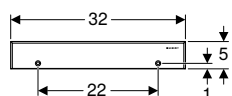

ДЕКОРАТИВНЫЙ КОМПЛЕКТ GEBERIT ДЛЯ ВНУТРИСТЕННОГО ТРАПА, ОБЛИЦОВКА ИЗ НЕРЖАВЕЮЩЕЙ СТАЛИ, С КРЕПЛЕНИЕМ НА ВИНТАХ

Характеристики

Для выполнения очистки элемент можно вытащить • С креплением на винтах

Арт. №	Цвет / поверхность
154.337.FW.1	Сталь нержавеющая матированная