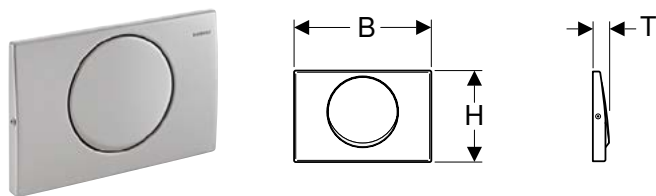

СМЫВНАЯ КЛАВИША GEBERIT DELTA15, СМЫВ/СТОП, С КРЕПЛЕНИЕМ НА ВИНТАХ

Характеристики

Фронтальная установка

Арт. №	Цвет / поверхность	Материал	B [см]	H [см]	T [см]
115.101.00.1	Сатинированный	Нержавеющая сталь	24,6 см	16,4 см	3 см