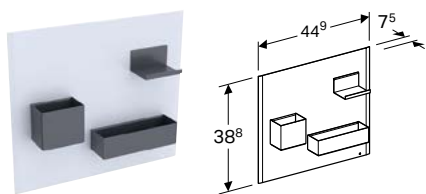

МАГНИТНАЯ ДОСКА GEBERIT С БОКСАМИ ДЛЯ ХРАНЕНИЯ

Характеристики

Боксы для хранения различных размеров • Боксы для хранения с магнитным креплением

Арт. №	Цвет / поверхность
500.649.01.2	Магнитная доска: белый / с порошковой окраской, матовый Боксы для хранения: лава / с порошковой окраской матовый
500.649.JL.2	Магнитная доска: песочно-серый / с порошковой окраской, матовый Боксы для хранения: лава / с порошковой окраской матовый
500.649.JK.2	Магнитная доска: лава / с порошковой окраской, матовый Боксы для хранения: лава / с порошковой окраской матовый
500.649.16.1	Магнитная доска: черный / с порошковой окраской, матовый Боксы для хранения: лава / с порошковой окраской матовый