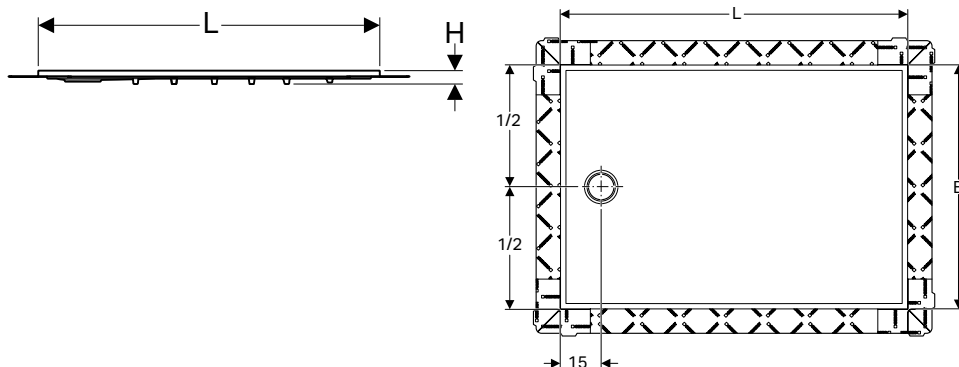

ДУШЕВОЙ ПОДДОН GEBERIT SETAPLANO

Характеристики

Защита от скольжения в зонах с мокрым полом, по которому ходят босыми ногами, класс С (DIN 51097) • Инсталляционные рамы Geberit с улучшенной звукоизоляцией • Предварительно смонтированный гидроизолирующий флис • Гидроизолирующий флис по всему периметру, 10 см, для подсоединения гидроизолирующих систем • Допустимая нагрузка до 300 кг • Простая очистка

Арт. №	Цвет / поверхность	B [см]	L [см]	H [см]
154.262.11.1	Альпийский белый	80 см	100 см	4,5 см
154.264.11.1	Альпийский белый	80 см	120 см	4,5 см
154.266.11.1	Альпийский белый	80 см	140 см	4,5 см
154.267.11.1	Альпийский белый	80 см	150 см	4,5 см
154.271.11.1	Альпийский белый	90 см	100 см	4,5 см
154.273.11.1	Альпийский белый	90 см	120 см	4,5 см
154.275.11.1	Альпийский белый	90 см	140 см	4,5 см
154.282.11.1	Альпийский белый	100 см	120 см	4,5 см
154.284.11.1	Альпийский белый	100 см	140 см	4,5 см