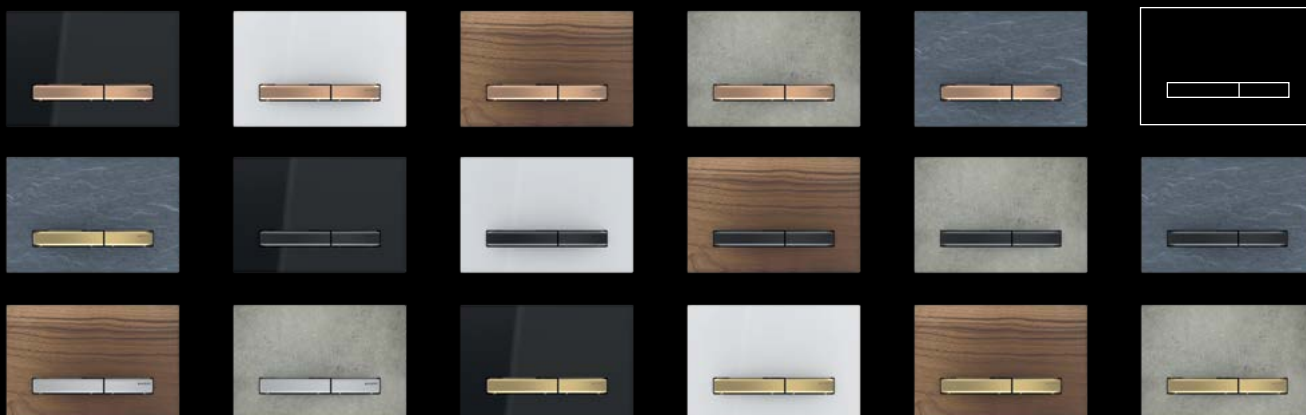

Это не просто ванная, это ваша ванная.

Мы стремимся выразить свою индивидуальность, что подразумевает возможность широкого выбора вариантов дизайна ванных комнат. Зачастую решающую роль играют самые тонкие нюансы. Клавиши смыва в новых модных металлических оттенках могут стать подобной деталью, которая изменит все пространство.

ВЫБОР НА ВАШ ВКУС

НОВИНКА

SIGMA21

черный

белый

черный орех

бетон

сланец

SIGMA50

СМЫВНАЯ КЛАВИША
Geberit Sigma01.

СМЫВНЫЕ КЛАВИШИ GEBERIT SIGMA
ПОТРЯСАЮЩИЙ
ВИД

Элегантность в прямоугольной и круглой форме. Бесконтактные технологии будущего. Безупречная эстетика и функциональность.