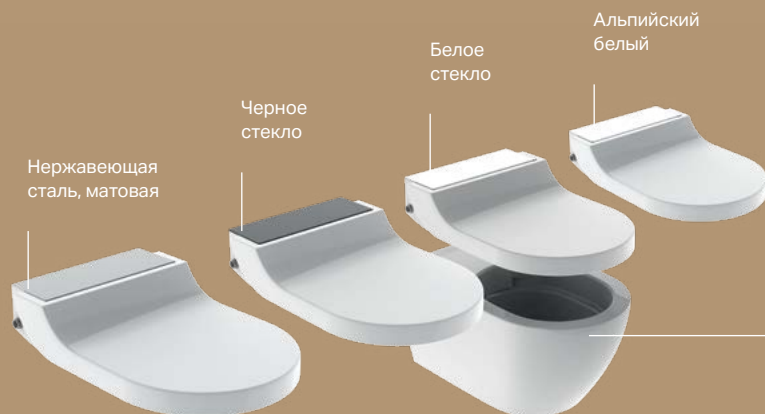

МОДЕЛЬ AQUACLEAN TUMA COMFORT ПРЕДЛАГАЕТСЯ В ЧЕТЫРЕХ ВАРИАНТАХ ПОКРЫТИЯ:

Крышка-биде AquaClean Tuma со стандартным и напольным унитазом.