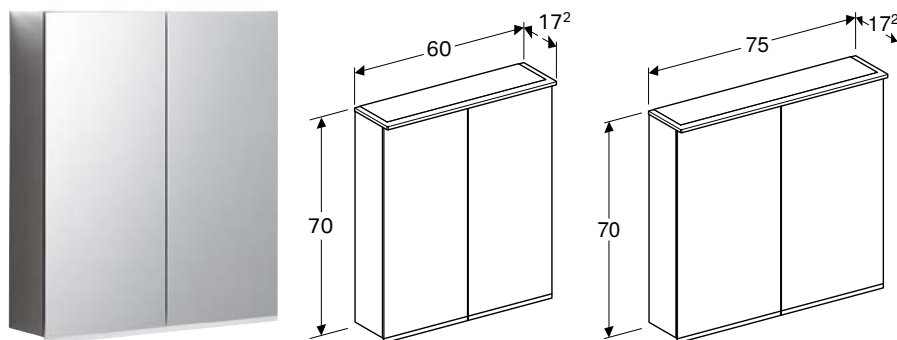

Арт. №	Цвет / поверхность	В [см]	Н [см]	Т [см]
500.207.00.1	Корпус: с зеркальным покрытием снаружи Дверцы: с зеркальным покрытием внутри и снаружи	120 см	70 см	15 см

ЗЕРКАЛЬНЫЙ ШКАФ GEBERIT OPTION PLUS С ПОДСВЕТКОЙ, ДВЕ ДВЕРИ