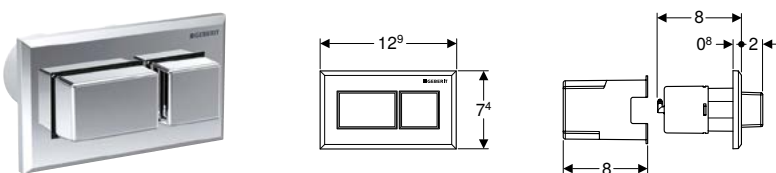

ДИСТАНЦИОННЫЙ СМЫВ GEBERIT ПРЯМОУГОЛЬНОЙ ФОРМЫ, ПНЕВМАТИЧЕСКИЙ, ДЛЯ ДВОЙНОГО СМЫВА, СКРЫТОЕ РАЗМЕЩЕНИЕ, ВЫСТУПАЮЩИЙ

Характеристики

Может комбинироваться со смывными клавишами Geberit для одинарного смыва и смыва смыв/стоп, либо защитной крышкой Geberit • Смывные клавиши выступающие • Прямоугольная форма

Арт. №	Цвет / поверхность	Материал
116.052.21.1	Панель и клавиша: глянцевый хром	Пластик

Доступный с июль 2020