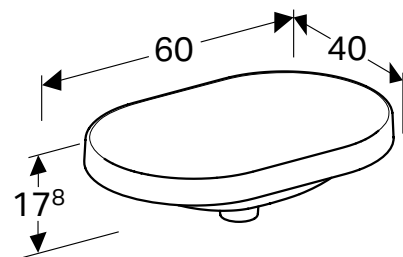

ВСТРАИВАЕМЫЙ УМЫВАЛЬНИК GEBERIT VARIFORM ЭЛЛИПТИЧЕСКОЙ ФОРМЫ

Характеристики

Эллиптическая • Простой монтаж благодаря прилагаемому вырезному шаблону

Арт. № Цвет / поверхность

Перелив

Н
[см]

Т
[см]

В / Ширина: 60 см