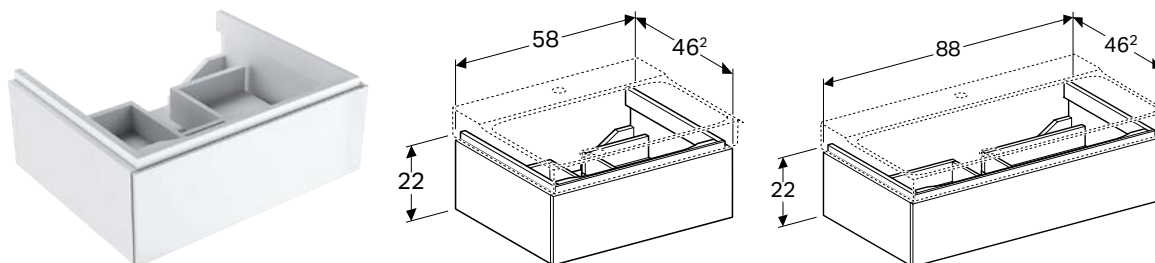

ТУМБОЧКА ДЛЯ УМЫВАЛЬНИКА GEBERIT XENO², С ОДНИМ ВЫДВИЖНЫМ ЯЩИКОМ

Характеристики

Подвесной • С выдвижным ящиком • Механизм Push-to-open для открывания • Выдвижной ящик с противоскользящим коврик • Выдвижной ящик со светодиодной подсветкой • С защитой от конденсата • Поставляется в собранном состоянии

Арт. №	Цвет / поверхность	В [см]	Н [см]	Т [см]
Ширина умывальника: 60 см				
500.505.01.1	Белый / Высокоглянцевое покрытие	58 см	22 см	46,2 см
500.505.00.1	Серый / Матовое покрытие	58 см	22 см	46,2 см
500.505.43.1	Серый / Меламин, древесная структура	58 см	22 см	46,2 см
Ширина умывальника: 90 см				
500.508.01.1	Белый / Высокоглянцевое покрытие	88 см	22 см	46,2 см
500.508.00.1	Серый / Матовое покрытие	88 см	22 см	46,2 см
500.508.43.1	Серый / Меламин, древесная структура	88 см	22 см	46,2 см

Комбинируется с

- Умывальник Geberit Xeno² → стр. 169
- Зеркало с подсветкой Geberit Xeno² с прямым освещением и фоновой подсветкой → стр. 178