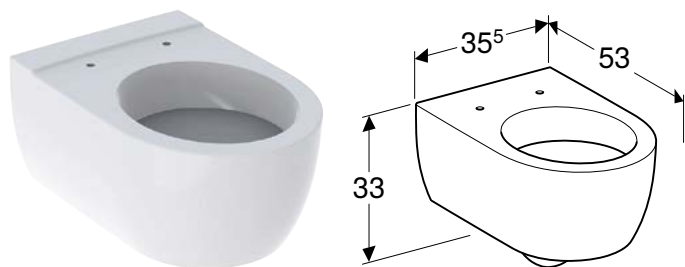

ПОДВЕСНОЙ УНИТАЗ GEBERIT ICON, ВОРОНКООБРАЗНЫЙ, ЗАКРЫТАЯ ФОРМА

Характеристики

Подвесной • Унитаз воронкообразный • С ободком • Простое крепление благодаря приспособлению настенного монтажа Geberit тип EFF2 для унитазов • Тип 1, полный объем 6/5 л, согласно EN 997 • Тип 2 согласно EN 997 • Объем смыва: 4,5 л • Закрытая форма • Скрытое крепление

Арт. №	Цвет / поверхность	В [см]	Н [см]	Т [см]
204000000	Белый	35,5 см	33 см	53 см

Комбинируется с

- Сиденье для унитаза Geberit iCon → стр. 230
- Сиденье для унитаза Geberit iCon, Slim → стр. 230