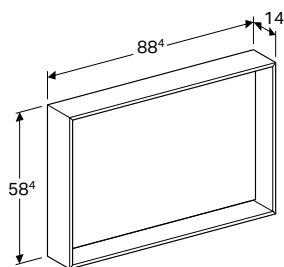

ЗЕРКАЛО С ПОДСВЕТКОЙ GEBERIT CITTERIO

Характеристики

Зеркало со встроенной в раму световой планкой • Включение/выключение света с помощью настенного выключателя • Рама из дерева

Арт. № Цвет / поверхность

Н [см] Т [см]

В / Ширина: 88,4 см

500.572.JI.1	Бежевый дуб / Меламин, древесная структура	58,4 см	14 см
500.572.JJ.1	Серо-коричневый дуб / Меламин, древесная структура	58,4 см	14 см

В / Ширина: 118,4 см

500.570.JI.1	Бежевый дуб / Меламин, древесная структура	58,4 см	14 см
500.570.JJ.1	Серо-коричневый дуб / Меламин, древесная структура	58,4 см	14 см