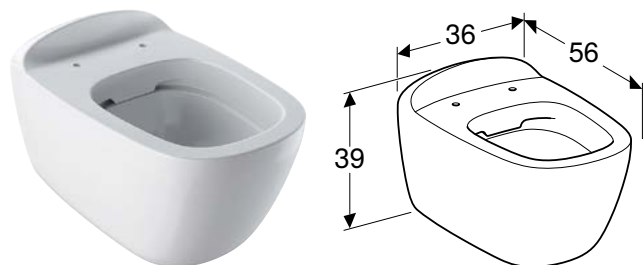

ПОДВЕСНОЙ УНИТАЗ GEBERIT CITTERIO, ВОРОНКООБРАЗНЫЙ, ЗАКРЫТАЯ ФОРМА, RIMFREE

Характеристики

Подвесной • Унитаз воронкообразный • Rimfree • Тип 1, полный объем 6/5 л, согласно EN 997 • Тип 2 согласно EN 997 • Объем смыва: 4,5 л • Закрытая форма

Арт. №	Цвет / поверхность	В [см]	Н [см]	Т [см]
500.510.01.1	Белый / Специальное керамическое покрытие KeraTect	36 см	33 см	56 см

Комбинируется с

- Сиденье для унитаза Geberit Citterio → стр. 167