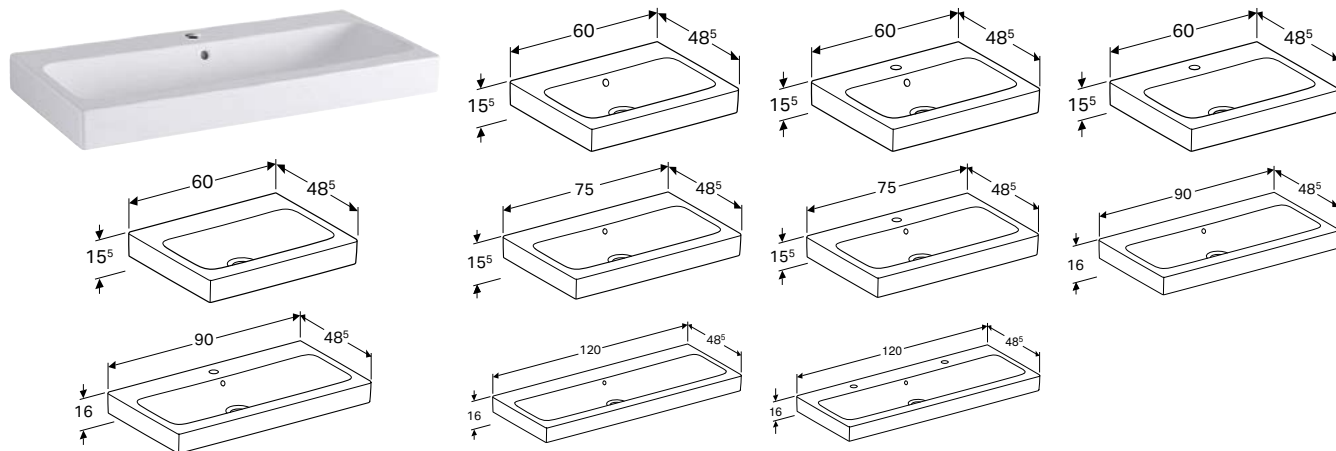

Без

13 см

33 см

УМЫВАЛЬНИК GEBERIT ICON

Характеристики

Возможна установка на мебель

Арт. №	Цвет / поверхность	Отверстие для смесителя		Перелив	Ширина тумбы [см]	Н [см]	Т [см]
		По центру	На виду				
В / Ширина: 60 см							
124060000	Белый	По центру	На виду		59,5 см	15,5 см	48,5 см
124062000	Белый	По центру	Без		59,5 см	15,5 см	48,5 см
124063000	Белый	Без	На виду		59,5 см	15,5 см	48,5 см
124061000	Белый	Без	Без		59,5 см	15,5 см	48,5 см
В / Ширина: 75 см							
124075000	Белый	По центру	На виду		74 см	15,5 см	48,5 см
124078000	Белый	Без	На виду		74 см	15,5 см	48,5 см
В / Ширина: 90 см							
124090000	Белый	По центру	На виду		89 см	16 см	48,5 см
124093000	Белый	Без	На виду		89 см	16 см	48,5 см
В / Ширина: 120 см							
124020000	Белый	Слева и справа	На виду		119 см	16 см	48,5 см
124025000	Белый	Без	На виду		119 см	16 см	48,5 см