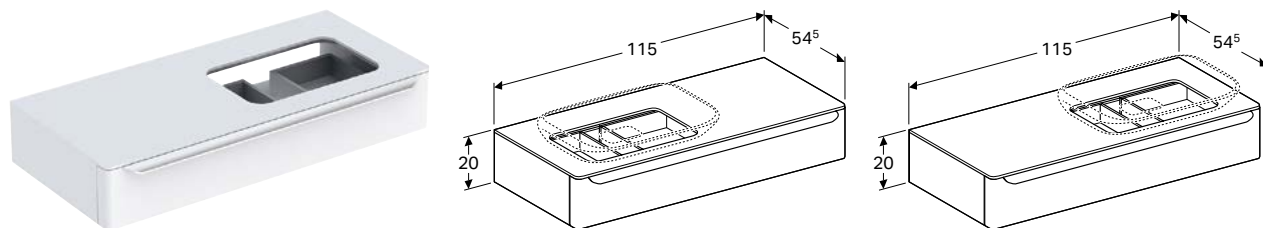

ТУМБОЧКА ДЛЯ ВСТРАИВАЕМОГО УМЫВАЛЬНИКА GEBERIT MYDAY, С ОДНИМ ВЫДВИЖНЫМ ЯЩИКОМ

Характеристики

Подвесной • С выдвижным ящиком • С одним внутренним выдвижным ящиком • Ручка для открывания • Выдвижной ящик с механизмом плавного закрывания • Выдвижной ящик с противоскользким ковриком • С защитой от конденсата • Выдвижной ящик со светодиодной подсветкой • Фронтальная часть из МДФ • Защитная верхняя панель из стекла • Поставляется в собранном состоянии

Арт. №	Цвет / поверхность	Ширина умывальника [см]	В [см]	Н [см]	Т [см]
Вырез под сифон: Слева					
824260000	Белый / Высокоглянцевое покрытие	60 см	115 см	20 см	54,5 см
824261000	Серо-коричневый / Высокоглянцевое покрытие	60 см	115 см	20 см	54,5 см
Вырез под сифон: Справа					
824160000	Белый / Высокоглянцевое покрытие	60 см	115 см	20 см	54,5 см
824161000	Серо-коричневый / Высокоглянцевое покрытие	60 см	115 см	20 см	54,5 см

Комбинируется с

- Встраиваемый умывальник Geberit myDay → стр. 184
- Зеркало с подсветкой Geberit myDay → стр. 188