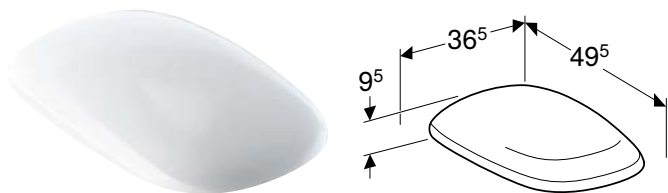

СИДЕНЬЕ ДЛЯ УНИТАЗА GEBERIT CITTERIO

Характеристики

Крышка унитаза, внахлест

Арт. №	Цвет / поверхность	Функция плавного опускания
500.540.01.1	Белый	Да

Комбинируется с

- Напольный унитаз Geberit Citterio, воронкообразный, приставной к стене, закрытая форма, Rimfree → стр. 166
- Подвесной унитаз Geberit Citterio, воронкообразный, закрытая форма, Rimfree → стр. 166