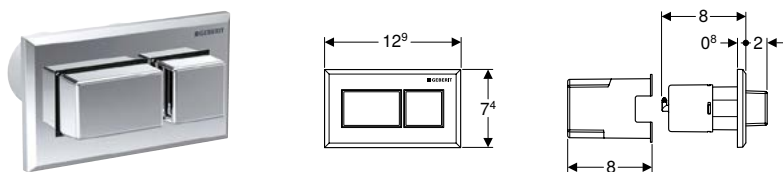

ДИСТАНЦИОННЫЙ СМЫВ GEBERIT ПРЯМОУГОЛЬНОЙ ФОРМЫ, ПНЕВМАТИЧЕСКИЙ, ДЛЯ ДВОЙНОГО СМЫВА, ДЛЯ СМЫВНОГО БАЧКА СКРЫТОГО МОНТАЖА SIGMA 8 СМ, СКРЫТОЕ РАЗМЕЩЕНИЕ, ВЫСТУПАЮЩИЙ

Характеристики

Может комбинироваться со смывными клавишами Geberit для одинарного смыва и смыва смыв/стоп, либо защитной крышкой Geberit • Смывные клавиши выступающие • Прямоугольная форма

Арт. №	Цвет / поверхность	Материал
116.054.21.1	Глянцевый хром	Пластик

Доступный с июль 2020