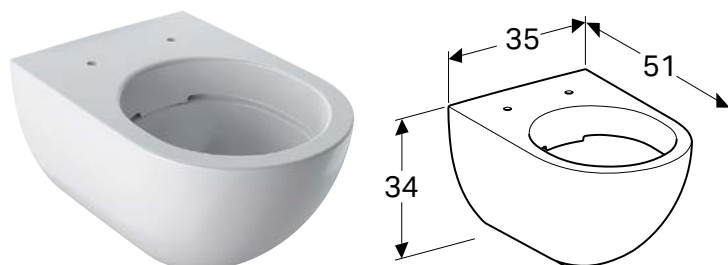

ПОДВЕСНОЙ УНИТАЗ GEBERIT ACANTO, ВОРОНКООБРАЗНЫЙ, ЗАКРЫТАЯ ФОРМА, RIMFREE

Характеристики

Подвесной • Унитаз воронкообразный • Rimfree • Простое крепление благодаря приспособлению настенного монтажа Geberit тип EFF2 для унитазов • Тип 1, полный объем 6/5/4 л, согласно EN 997 • Тип 2 согласно EN 997 • Объем смыва: 4,5 л • Закрытая форма

Арт. № Цвет / поверхность

500.600.01.2 Белый

В	Н	Т
[см]	[см]	[см]
35 см	34 см	51 см

Комбинируется с

• Сиденье для унитаза Geberit Acanto → стр. 206