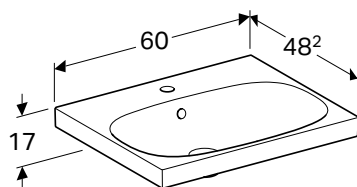

Комбинируется с

- Тумбочка для раковины Geberit Acanto, с одной дверью и сифоном → стр. 197

УМЫВАЛЬНИК GEBERIT ACANTO

Характеристики

Возможна установка на мебель

Арт. №	Цвет / поверхность	Отверстие для смесителя	Перелив	Ширина тумбы [см]	Н [см]	Т [см]
В / Ширина: 60 см						
500.620.01.2	Белый	По центру	На виду	59,5 см	17 см	48,2 см
В / Ширина: 65 см						
500.621.01.2	Белый	По центру	На виду	64 см	17 см	48,2 см