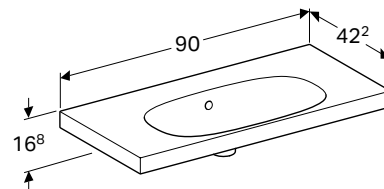

УМЫВАЛЬНИК GEBERIT ACANTO, С УКОРОЧЕННЫМ ВЫЛЕТОМ, ПОЛКА, ПРОСТОЕ КРЕПЛЕНИЕ

Характеристики

Возможна установка на мебель • С укороченным вылетом • Простое крепление благодаря приспособлению настенного монтажа Geberit типа EFF1 для умывальника • С полочкой

Арт. №	Цвет / поверхность	Отверстие для смесителя		Перелив	Ширина тумбы [см]	Н [см]	Т [см]
		По центру	Без				
В / Ширина: 90 см							
500.633.01.2	Белый	По центру	На виду	89 см	16,8 см	42,2 см	
500.634.01.2	Белый	Без	На виду	89 см	16,8 см	42,2 см	

Комбинируется с

- Тумбочка для умывальника Geberit Acanto, с одним выдвижным ящиком и одним внутренним выдвижным ящиком, с укороченным вылетом, с сифоном → стр. 199