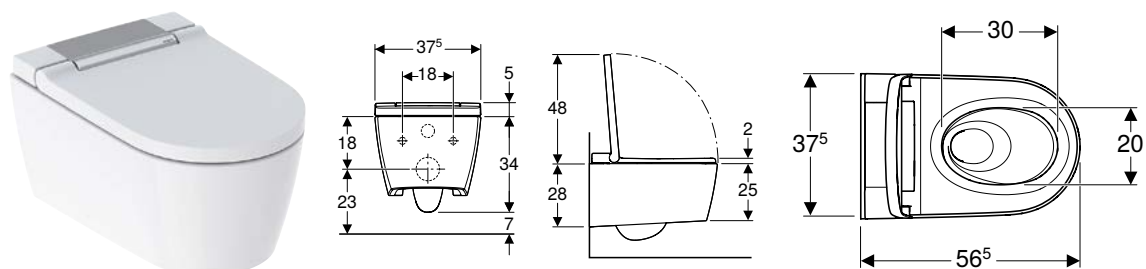

ПОДВЕСНОЙ УНИТАЗ-БИДЕ GEBERIT AQUACLEAN SELA

Арт. №	Цвет / поверхность
146.224.11.1	Альпийский белый
146.224.21.1	Глянцевый хром