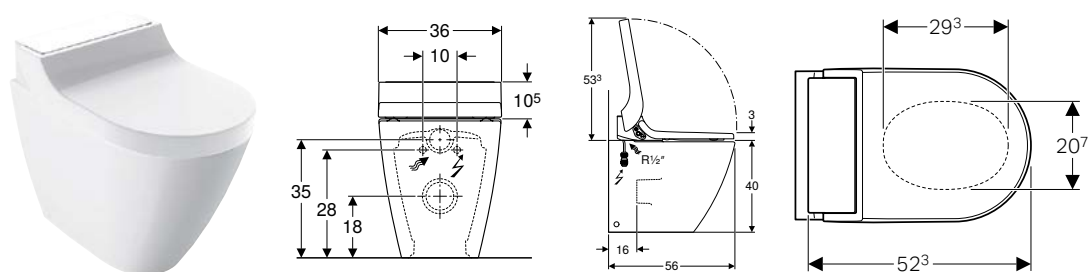

НАПОЛЬНЫЙ УНИТАЗ-БИДЕ GEBERIT AQUACLEAN TUMA COMFORT

Арт. № Цвет / поверхность

146.310.11.1 Альпийский белый

146.310.FW.1 Сталь нержавеющая матированная

146.310.SI.1 Белый / Стекло

146.310.SJ.1 Черный / Стекло

Доступный с апрель 2020