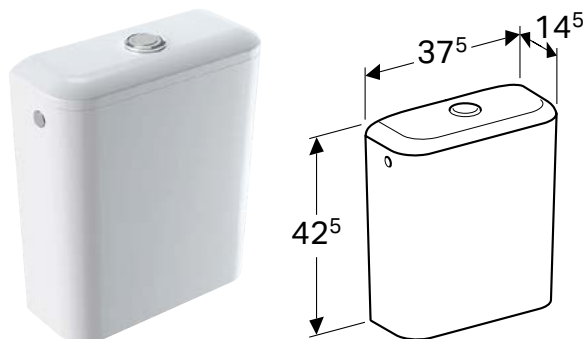

СМЫВНОЙ БАЧОК НАРУЖНОГО МОНТАЖА GEBERIT SQUARE, ДВОЙНОЙ СМЫВ, ПОДВОД ВОДЫ СБОКУ ИЛИ СНИЗУ

Характеристики

Контактная установка • Двойной смыв • Подвод воды слева/справа или снизу • Тип 1, полный объем 6 л, согласно EN 997

Арт. №	Цвет / поверхность	В [см]	Н [см]	Т [см]
228950000	Белый	37,5 см	42,5 см	14,5 см

Комбинируется с

- Напольный унитаз Geberit iCon Square для смывного бачка наружного монтажа, воронкообразный, приставной к стене, закрытая форма → стр. 229
- Напольный унитаз Geberit iCon Square для смывного бачка наружного монтажа, воронкообразный, приставной к стене, закрытая форма, Rimfree → стр. 229