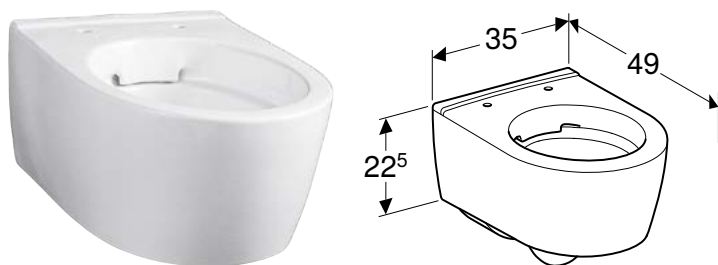

Арт. №	Цвет / поверхность	В [см]	Н [см]	Т [см]
204060000	Белый	35,5 см	33 см	53 см

Комбинируется с

- Сиденье для унитаза Geberit iCon → стр. 230
- Сиденье для унитаза Geberit iCon, Slim → стр. 230

ПОДВЕСНОЙ УНИТАЗ GEBERIT ICON, ВОРОНКООБРАЗНЫЙ, С УКОРОЧЕННЫМ ВЫЛЕТОМ, ЗАКРЫТАЯ ФОРМА, RIMFREE