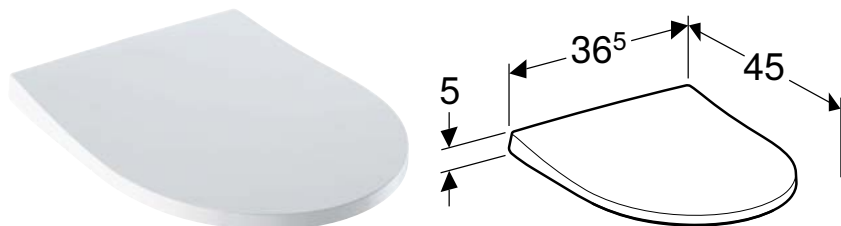

СИДЕНЬЕ ДЛЯ УНИТАЗА GEBERIT ICON, SLIM

Характеристики

Тонкий дизайн • Крышка унитаза, внахлест • Антибактериальный

Арт. №	Цвет / поверхность	Функция плавного опускания	Быстроразъемные петли
500.835.01.1	Белый	Да	Да
574950000	Белый	Да	Нет

Н: Новый, доступный с апрель 2020

Комбинируется с

- Подвесной унитаз Geberit iCon, воронкообразный, закрытая форма, Rimfree → стр. 226
- Подвесной унитаз Geberit iCon, воронкообразный, закрытая форма → стр. 225
- Подвесной унитаз Geberit iCon, воронкообразный, с укороченным вылетом, закрытая форма, Rimfree → стр. 226
- Напольный унитаз Geberit iCon для смывного бачка наружного монтажа полочного типа, закрытая форма, Rimfree → стр. 228