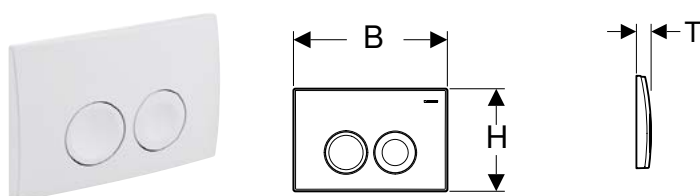

СМЫВНАЯ КЛАВИША GEBERIT DELTA21, ДЛЯ ДВОЙНОГО СМЫВА

Характеристики

Фронтальная установка

Арт. №	Цвет / поверхность	Материал	B [см]	H [см]	T [см]
115.125.11.1	Альпийский белый	Пластик	24,6 см	16,4 см	3,1 см
115.125.21.1	Глянцевый хром	Пластик	24,6 см	16,4 см	3,1 см
115.125.46.1	Матовый хром	Пластик	24,6 см	16,4 см	3,1 см