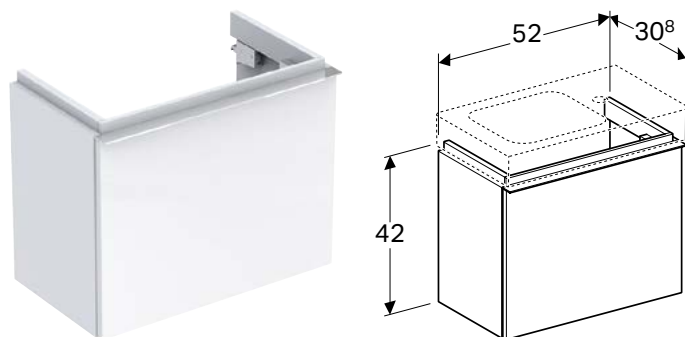

ТУМБОЧКА ДЛЯ РУКОМОЙНИКА GEBERIT ICON, С ОДНИМ ВЫДВИЖНЫМ ЯЩИКОМ

Характеристики

Подвесной • С выдвижным ящиком • Ручка для открывания • Выдвижной ящик с механизмом плавного закрывания • С защитой от конденсата • Поставляется в собранном состоянии

Арт. №	Цвет / поверхность	В [см]	Н [см]	Т [см]
Ширина умывальника: 53 см				
840052000	Белый / Высокоглянцевое покрытие	52 см	42 см	30,8 см
841052000	Белый / Матовое покрытие	52 см	42 см	30,8 см
841053000	Лава / Матовое покрытие	52 см	42 см	30,8 см
840054000	Платиновый / Высокоглянцевое покрытие	52 см	42 см	30,8 см
841054000	Натуральный дуб / Меламин, древесная структура	52 см	42 см	30,8 см

Комбинируется с

- Рукомойник Geberit iCon с полочкой → стр. 208
- Шкафчик Geberit iCon с многофункциональным ящиком → стр. 223
- Зеркало с подсветкой Geberit iCon → стр. 224