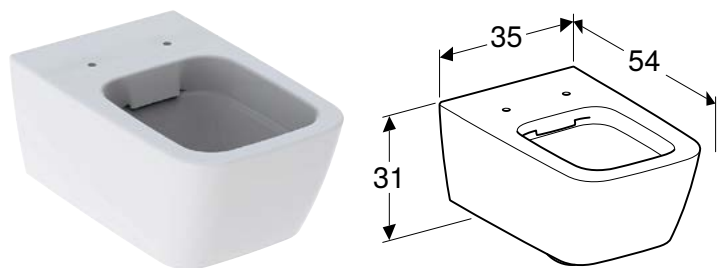

ПОДВЕСНОЙ УНИТАЗ GEBERIT ICON SQUARE, ВОРОНКООБРАЗНЫЙ, ЗАКРЫТАЯ ФОРМА, RIMFREE

Характеристики

Подвесной • Унитаз воронкообразный • Rimfree • Простое крепление благодаря приспособлению настенного монтажа Geberit тип EFF2 для унитазов • Тип 1, полный объем 6/5 л, согласно EN 997 • Тип 2 согласно EN 997 • Объем смыва: 4,5 л • Закрытая форма

Арт. №	Цвет / поверхность	В [см]	Н [см]	Т [см]
201950000	Белый	35 см	33 см	54 см

Комбинируется с

- Сиденье для унитаза Geberit iCon Square → стр. 231