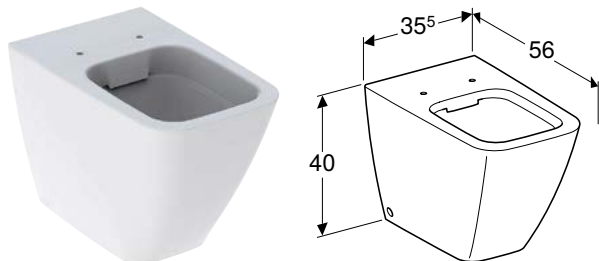

НАПОЛЬНЫЙ УНИТАЗ GEBERIT ICON SQUARE, ВОРОНКООБРАЗНЫЙ, ПРИСТАВНОЙ К СТЕНЕ ЗАКРЫТАЯ ФОРМА, RIMFREE

Характеристики

Напольный • Приставной к стене • Унитаз воронкообразный • Rimfree • Тип 1, полный объем 6/5/4 л, согласно EN 997 • Горизонтальный или вертикальный выпуск • Закрытая форма • Скрытое крепление

Арт. №	Цвет / поверхность	В [см]	Н [см]	Т [см]
211910000	Белый	35 см	40,5 см	56 см

Комбинируется с

- Сиденье для унитаза Geberit iCon Square → стр. 231