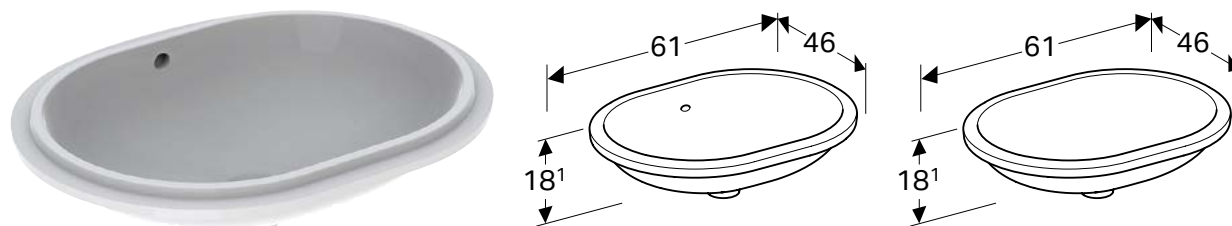

УМЫВАЛЬНИК ПОД СТОЛЕШНИЦУ GEBERIT VARIFORM ЭЛЛИПТИЧЕСКОЙ ФОРМЫ

Характеристики

Эллиптическая • Простой монтаж благодаря прилагаемому вырезному шаблону

Арт. №	Цвет / поверхность	Перелив	Н [см]	Т [см]
В / Ширина: 61 см				
500.757.01.2	Нижняя часть: глазурированная/белая	На виду	18,1 см	46 см
500.759.01.2	Нижняя часть: глазурированная/белая	Без	18,1 см	46 см