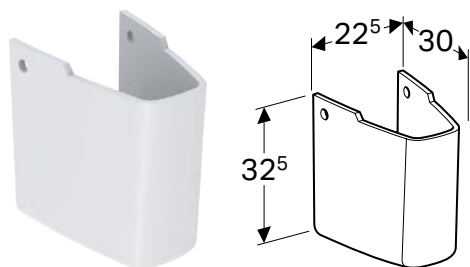

ПОЛУПЬЕДЕСТАЛ GEBERIT MYDAY

Характеристики

Простая установка с помощью комплекта креплений Geberit Kerafix, для полупьедесталов

Арт. № 291410600 Цвет / поверхность Белый / Специальное керамическое покрытие KeraText

Комбинируется с

- Двойной умывальник Geberit myDay → стр. 184
- Умывальник Geberit myDay → стр. 183