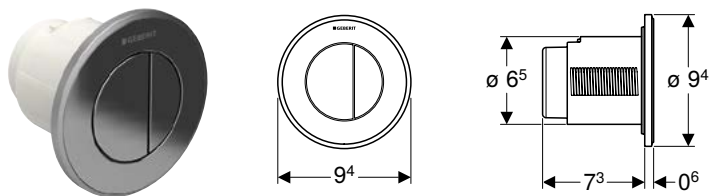

ПНЕВМОКЛАВИША СМЫВА GEBERIT ДИСТАНЦИОННАЯ ТИПА 10, ДЛЯ ДВОЙНОГО СМЫВА, ДЛЯ СМЫВНОГО БАЧКА ДЛЯ СКРЫТОГО МОНТАЖА SIGMA 8 СМ, СКРЫТОЕ РАЗМЕЩЕНИЕ

Характеристики

Круглая конструкция • Может комбинироваться со смывными клавишами Geberit для одинарного смыва и смыва смыв/стоп, либо защитной крышкой Geberit

Арт. №	Цвет / поверхность	Материал
116.056.КН.1	Манжета и клавиши: глянцевый хром Декоративное кольцо: матовый хром	Пластик
116.056.КJ.1	Манжета и клавиши: белые Декоративное кольцо: глянцевый хром	Пластик
116.056.КК.1	Манжета и клавиши: белые Декоративное кольцо: позолота	Пластик
116.056.КМ.1	Манжета и клавиши: черные Декоративное кольцо: глянцевый хром	Пластик
116.056.КН.1	Манжета и клавиши: матовый хром Декоративное кольцо: глянцевый хром	Пластик