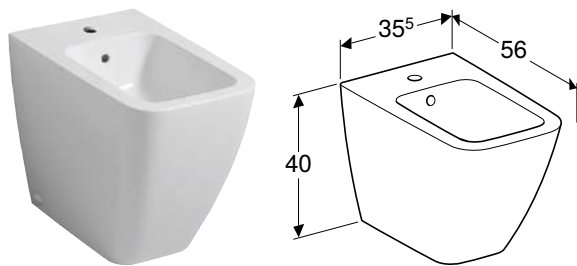

НАПОЛЬНОЕ БИДЕ GEBERIT ICON SQUARE, ПРИСТАВНОЕ К СТЕНЕ, ЗАКРЫТАЯ ФОРМА

Характеристики

Напольный • Приставной к стене • Подвод воды скрытого монтажа • Закрытая форма • Скрытое крепление

Арт. №	Цвет / поверхность	Перелив	В [см]	Н [см]	Т [см]
231950000	Белый	На виду	35,5 см	40 см	56 см