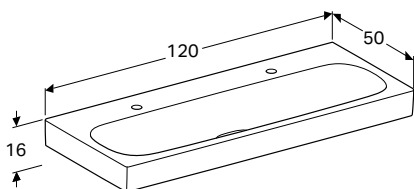

УМЫВАЛЬНИК GEBERIT CITTERIO

Характеристики

Возможна установка на мебель • 2 washbasin areas • Подходит для соединительного элемента для умывальников Geberit Clou

Арт. №	Цвет / поверхность	Отверстие для смесителя	Перелив	Ширина тумбы [см]	Н [см]	Т [см]
В / Ширина: 60 см						
500.544.01.1	Белый / Специальное керамическое покрытие KeraTest	По центру	Без	58,4 см	16 см	50 см
В / Ширина: 90 см						
500.547.01.1	Белый / Специальное керамическое покрытие KeraTest	По центру	Без	88,4 см	16 см	50 см
В / Ширина: 120 см						
500.553.01.1	Белый / Специальное керамическое покрытие KeraTest	Слева и справа	Без	118,4 см	16 см	50 см

Комбинируется с

- Тумбочка для умывальника Geberit Citterio, с одним выдвижным ящиком → стр. 160