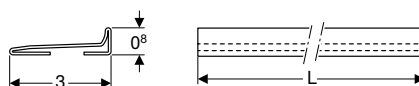

ПРОФИЛЬ-КОЛЛЕКТОР GEBERIT ДЛЯ ВНУТРИСТЕННОГО ТРАПА ДЛЯ ДУШЕВОЙ СИСТЕМЫ

Характеристики

Возможность укорачивания до любой длины • Удобное техобслуживание и очистка

Арт. №	Цвет / поверхность	L
		[см]
154.340.FW.1	Сталь нержавеющая матированная	115 см
154.341.FW.1	Сталь нержавеющая матированная	150 см