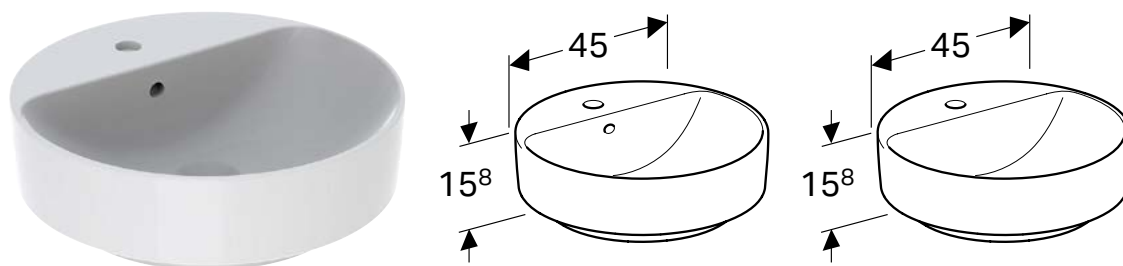

НАКЛАДНОЙ УМЫВАЛЬНИК GEBERIT VARIFORM КРУГЛОЙ ФОРМЫ, С ПОЛКОЙ ДЛЯ ОТВЕРСТИЯ ПОД СМЕСИТЕЛЬ

Характеристики

Подходит ко всей мебели ванной комнаты VariForm • Круглый • Простой монтаж благодаря прилагаемому вырезному шаблону

Арт. №	Цвет / поверхность	Перелив	Н [см]
D / Внешний диаметр: 45 см			
500.769.01.2	Белый	На виду	15,8 см
500.770.01.2	Белый	Без	15,8 см

Комбинируется с

- Тумбочка для накладного умывальника Geberit VariForm, с одним выдвижным ящиком, полкой и сифоном → стр. 246
- Тумбочка для накладного умывальника Geberit VariForm, с двумя выдвижными ящиками, полкой и сифоном → стр. 247
- Тумбочка для накладного умывальника Geberit VariForm, с тремя выдвижными ящиками, полкой и сифоном → стр. 248