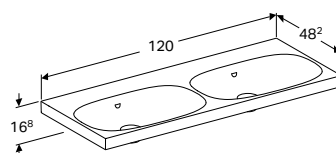

ДВОЙНОЙ УМЫВАЛЬНИК GEBERIT ACANTO, ПРОСТОЕ КРЕПЛЕНИЕ

Характеристики

Возможна установка на мебель • Простое крепление благодаря приспособлению настенного монтажа Geberit типа EFF1 для умывальника

Арт. №	Цвет / поверхность	Отверстие для смесителя		Перелив	Н [см]	Т [см]
		По центру	Без			
В / Ширина: 120 см						
500.627.01.2	Белый	По центру	На виду	16,8 см	48,2 см	
500.628.01.2	Белый	Без	На виду	16,8 см	48,2 см	

Комбинируется с

- Тумбочка для двойного умывальника Geberit Acanto, с двумя выдвижными ящиками и сифоном → стр. 200