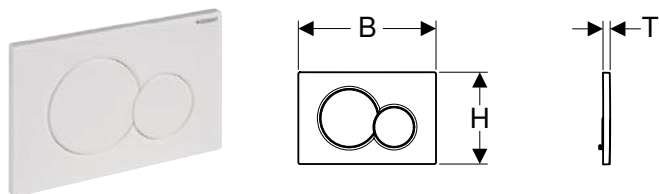

СМЫВНЫЕ КЛАВИШИ И СИСТЕМЫ УПРАВЛЕНИЯ СМЫВОМ

СМЫВНАЯ КЛАВИША GEBERIT SIGMA01, ДЛЯ ДВОЙНОГО СМЫВА

Характеристики

Фронтальная установка • Шумопоглощающие толкатели привода смыва, быстрая установка без применения инструментов

Арт. №	Цвет / поверхность	Материал	B [см]	H [см]	T [см]
115.770.11.5	Альпийский белый	Пластик	24,6 см	16,4 см	1,3 см
115.770.21.5	Глянцевый хром	Пластик	24,6 см	16,4 см	1,3 см
115.770.46.5	Матовый хром	Пластик	24,6 см	16,4 см	1,3 см
115.770.DT.5	Гальванизированная латунь	Пластик	24,6 см	16,4 см	1,3 см
115.770.DW.5	Черный RAL 9005	Пластик	24,6 см	16,4 см	1,3 см
115.770.JQ.5	Н Матовый хром, лакированный, с легкоочищаемой поверхностью	Пластик	24,6 см	16,4 см	1,3 см
115.770.КА.5	Панель: глянцевый хром Клавиша: матовый хром	Пластик	24,6 см	16,4 см	1,3 см

Н: Новый, доступный с апрель 2020