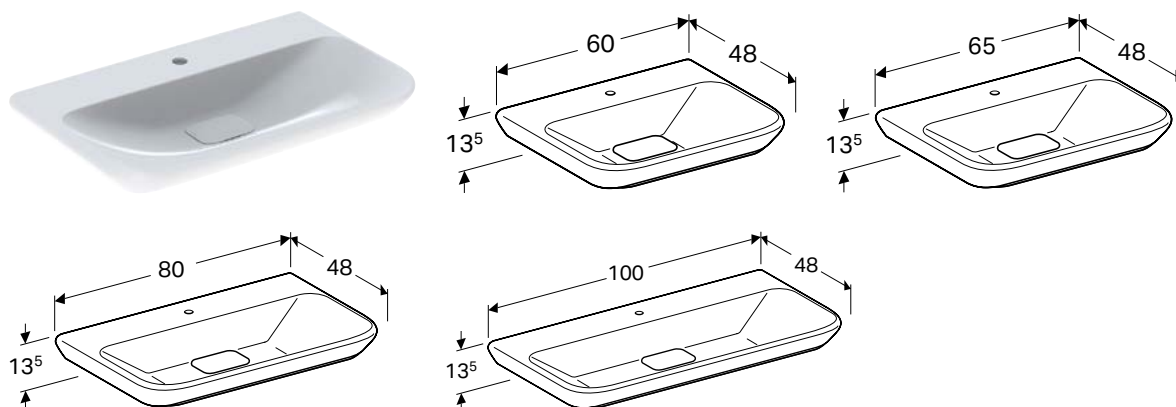

УМЫВАЛЬНИК GEBERIT MYDAY

Характеристики

Возможна установка на мебель • Подходит для соединительного элемента для умывальников Geberit Clou

Арт. №	Цвет / поверхность	Отверстие для смесителя	Перелив	Ширина тумбы [см]	Н [см]	Т [см]
В / Ширина: 60 см						
125460600	Белый / Специальное керамическое покрытие KeraText	По центру	Без	49,5 см	13,5 см	48 см
В / Ширина: 65 см						
125465600	Белый / Специальное керамическое покрытие KeraText	По центру	Без	54 см	13,5 см	48 см
В / Ширина: 80 см						
125480600	Белый / Специальное керамическое покрытие KeraText	По центру	Без	68 см	13,5 см	48 см
В / Ширина: 100 см						
125400600	Белый / Специальное керамическое покрытие KeraText	По центру	Без	88 см	13,5 см	48 см

Комбинируется с

- Тумбочка для умывальника Geberit myDay, с одним выдвижным ящиком → стр. 186
- Полупьедестал Geberit myDay → стр. 185