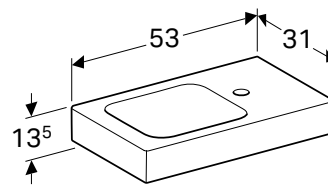

РУКОМОЙНИК GEBERIT ICON С ПОЛОЧКОЙ

Характеристики

Возможна установка на мебель • Асимметричный • С полочкой

Арт. №	Цвет / поверхность	Отверстие для смесителя	Перелив	Полка	Н [см]	Т [см]
В / Ширина: 53 см						
124053000	Белый	Справа	Без	Справа	13,5 см	31 см
124153000	Белый	Слева	Без	Слева	13,5 см	31 см

Комбинируется с

- Тумбочка для раковины Geberit iCon, с одним выдвижным ящиком → стр. 214