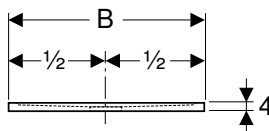

ПРЯМОУГОЛЬНЫЙ ДУШЕВОЙ ПОДДОН GEBERIT SESTRA

Характеристики

Прямоугольная • Поверхность с определенной структурой • Выход сзади по центру • Класс защиты от скольжения согласно NF: PN 24

Арт. №	Цвет / поверхность	B [см]	L [см]
550.203.00.1	Белый / Структурированная поверхность	70 см	100 см
550.213.00.1	Серый / Структурированная поверхность	70 см	100 см
550.223.00.1	Графит / Структурированная поверхность	70 см	100 см
550.252.00.1	Белый / Структурированная поверхность	80 см	100 см
550.253.00.1	Белый / Структурированная поверхность	90 см	100 см
550.262.00.1	Серый / Структурированная поверхность	80 см	100 см
550.263.00.1	Серый / Структурированная поверхность	90 см	100 см
550.272.00.1	Графит / Структурированная поверхность	80 см	100 см
550.273.00.1	Графит / Структурированная поверхность	90 см	100 см
550.204.00.1	Белый / Структурированная поверхность	70 см	120 см
550.214.00.1	Серый / Структурированная поверхность	70 см	120 см
550.224.00.1	Графит / Структурированная поверхность	70 см	120 см
550.254.00.1	Белый / Структурированная поверхность	80 см	120 см
550.255.00.1	Белый / Структурированная поверхность	90 см	120 см
550.264.00.1	Серый / Структурированная поверхность	80 см	120 см
550.265.00.1	Серый / Структурированная поверхность	90 см	120 см
550.274.00.1	Графит / Структурированная поверхность	80 см	120 см
550.275.00.1	Графит / Структурированная поверхность	90 см	120 см
550.205.00.1	Белый / Структурированная поверхность	70 см	140 см
550.215.00.1	Серый / Структурированная поверхность	70 см	140 см
550.225.00.1	Графит / Структурированная поверхность	70 см	140 см
550.256.00.1	Белый / Структурированная поверхность	80 см	140 см
550.257.00.1	Белый / Структурированная поверхность	90 см	140 см
550.266.00.1	Серый / Структурированная поверхность	80 см	140 см
550.267.00.1	Серый / Структурированная поверхность	90 см	140 см
550.276.00.1	Графит / Структурированная поверхность	80 см	140 см
550.277.00.1	Графит / Структурированная поверхность	90 см	140 см
550.258.00.1	Белый / Структурированная поверхность	80 см	160 см
550.259.00.1	Белый / Структурированная поверхность	90 см	160 см
550.268.00.1	Серый / Структурированная поверхность	80 см	160 см
550.269.00.1	Серый / Структурированная поверхность	90 см	160 см
550.278.00.1	Графит / Структурированная поверхность	80 см	160 см
550.279.00.1	Графит / Структурированная поверхность	90 см	160 см

Доступный с апрель 2020