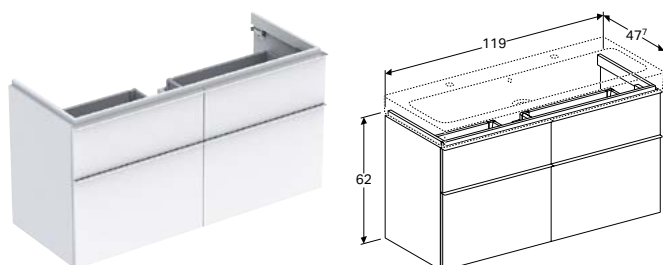

ТУМБОЧКА ДЛЯ УМЫВАЛЬНИКА GEBERIT ICON ШИРИНОЙ ОТ 120 CM, С ЧЕТЫРЬМЯ ВЫДВИЖНЫМИ ЯЩИКАМИ

Характеристики

Подвесной • С четырьмя выдвижными ящиками • Ручка для открывания • Выдвижной ящик с механизмом плавного закрывания • С защитой от конденсата • Поставляется в собранном состоянии

Арт. №	Цвет / поверхность	Вырез под сифон	В	Н	Т
			[см]	[см]	[см]
Ширина умывальника: 120 см					
840420000	Белый / Высокоглянцевое покрытие	По центру	119 см	62 см	47,7 см
841420000	Белый / Матовое покрытие	По центру	119 см	62 см	47,7 см
841421000	Лава / Матовое покрытие	По центру	119 см	62 см	47,7 см
840422000	Платиновый / Высокоглянцевое покрытие	По центру	119 см	62 см	47,7 см
841422000	Натуральный дуб / Меламин, древесная структура	По центру	119 см	62 см	47,7 см

Комбинируется с

- Умывальник Geberit iCon → стр. 210
- Зеркало с подсветкой Geberit iCon → стр. 224