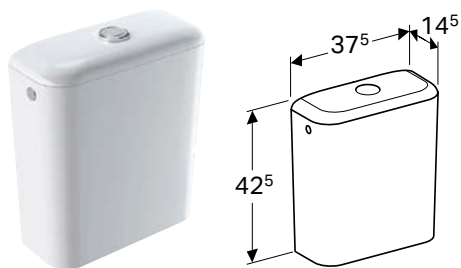

СМЫВНОЙ БАЧОК НАРУЖНОГО МОНТАЖА GEBERIT ICON, ДВОЙНОЙ СМЫВ, ПОДВОД ВОДЫ СБОКУ ИЛИ СНИЗУ

Характеристики

Контактная установка • Двойной смыв • Подвод воды слева/справа или снизу • Тип 1, полный объем 6 л, согласно EN 997

Арт. №	Цвет / поверхность	В [см]	Н [см]	Т [см]
229420000	Белый	37,5 см	42,5 см	14,5 см

Комбинируется с

- Напольный унитаз Geberit iCon для смывного бачка наружного монтажа полочного типа, закрытая форма, Rimfree → стр. 228