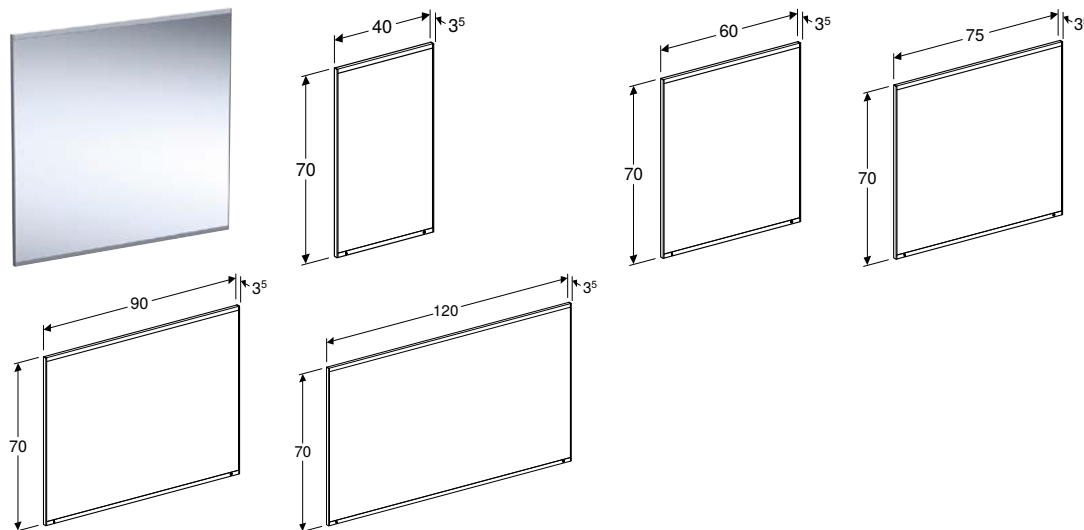

GEBERIT OPTION

ЗЕРКАЛО С ПОДСВЕТКОЙ GEBERIT OPTION PLUS, С ПРЯМОЙ И ФОНОВОЙ ПОДСВЕТКОЙ

Характеристики

Подходит к любым сериям ванных комнат • Светодиодное освещение • Прямое освещение и фоновая подсветка • Обогреваемая задняя сторона для защиты зеркала от запотевания • Сенсорный выключатель • С регулируемой яркостью

Арт. №	Цвет / поверхность	В	Н	Т
		[см]	[см]	[см]
501.070.00.1	Серебристые оттенки / Матированный алюминий	40 см	70 см	3,5 см
501.071.00.1	Серебристые оттенки / Матированный алюминий	60 см	70 см	3,5 см
501.072.00.1	Серебристые оттенки / Матированный алюминий	75 см	70 см	3,5 см
501.073.00.1	Серебристые оттенки / Матированный алюминий	90 см	70 см	3,5 см
501.074.00.1	Серебристые оттенки / Матированный алюминий	120 см	70 см	3,5 см

Доступный с апрель 2020

Комбинируется с

- Тумбочка для накладного умывальника Geberit VariForm, с одним выдвижным ящиком, полкой и сифоном → стр. 246
- Тумбочка для накладного умывальника Geberit VariForm, с двумя выдвижными ящиками, полкой и сифоном → стр. 247
- Тумбочка для накладного умывальника Geberit VariForm, с тремя выдвижными ящиками, полкой и сифоном → стр. 248