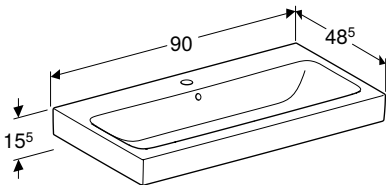

НАКЛАДНОЙ УМЫВАЛЬНИК GEBERIT ICON

Характеристики

Настенное крепление

Арт. №	Цвет / поверхность	Отверстие для смесителя		Н [см]	Т [см]
		Перелив	На виду		
В / Ширина: 60 см					
124560000	Белый	По центру	На виду	15,5 см	48,5 см
В / Ширина: 75 см					
124575000	Белый	По центру	На виду	15,5 см	48,5 см
В / Ширина: 90 см					
124590000	Белый	По центру	На виду	15,5 см	48,5 см