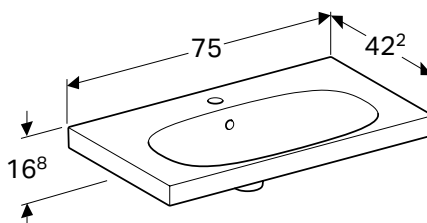

УМЫВАЛЬНИК GEBERIT ACANTO, С УКОРОЧЕННЫМ ВЫЛЕТОМ, ПОЛКА

Характеристики

Возможна установка на мебель • С укороченным вылетом • С полочкой

Арт. №	Цвет / поверхность	Отверстие для смесителя		Перелив	Ширина тумбы [см]	Н [см]	Т [см]
		По центру	На виду				
В / Ширина: 75 см							
500.632.01.2	Белый	По центру	На виду		74 см	16,8 см	42,2 см

Комбинируется с

- Тумбочка для умывальника Geberit Acanto, с одним выдвижным ящиком и одним внутренним выдвижным ящиком, с укороченным вылетом, с сифоном → стр. 199