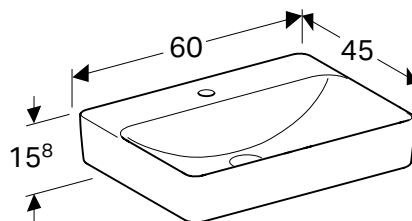

НАКЛАДНОЙ УМЫВАЛЬНИК GEBERIT VARIFORM ПРЯМОУГОЛЬНОЙ ФОРМЫ, С ПОЛКОЙ ДЛЯ ОТВЕРСТИЯ ПОД СМЕСИТЕЛЬ

Характеристики

Подходит ко всей мебели ванной комнаты VariForm • Прямоугольная • Простой монтаж благодаря прилагаемому вырезному шаблону

Арт. № Цвет / поверхность

Перелив

Н

Т

[см]

[см]

В / Ширина: 60 см

500.780.01.2 Белый

На виду

15,8 см

45 см

500.781.01.2 Белый

Без

15,8 см

45 см

Комбинируется с

- Тумбочка для накладного умывальника Geberit VariForm, с одним выдвижным ящиком, полкой и сифоном → стр. 246
- Тумбочка для накладного умывальника Geberit VariForm, с двумя выдвижными ящиками, полкой и сифоном → стр. 247
- Тумбочка для накладного умывальника Geberit VariForm, с тремя выдвижными ящиками, полкой и сифоном → стр. 248