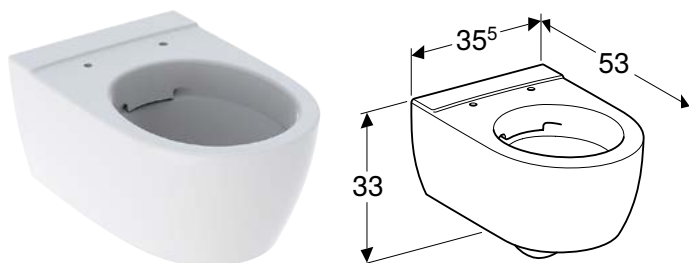

ПОДВЕСНОЙ УНИТАЗ GEBERIT ICON, ВОРОНКООБРАЗНЫЙ, ЗАКРЫТАЯ ФОРМА, RIMFREE

Характеристики

Подвесной • Унитаз воронкообразный • Rimfree • Простое крепление благодаря приспособлению настенного монтажа Geberit тип EFF2 для унитазов • Тип 1, полный объем 6/5/4 л, согласно EN 997 • Тип 2 согласно EN 997 • Объем смыва: 4,5 л • Закрытая форма

Арт. №	Цвет / поверхность	В [см]	Н [см]	Т [см]
204060000	Белый	35,5 см	33 см	53 см

Комбинируется с

- Сиденье для унитаза Geberit iCon → стр. 230
- Сиденье для унитаза Geberit iCon, Slim → стр. 230