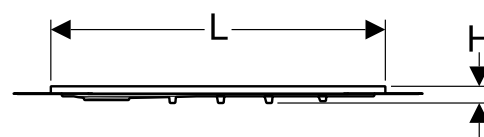

Арт. №	Цвет / поверхность	B [см]	L [см]	H [см]
154.260.11.1	Альпийский белый	80 см	80 см	4,5 см
154.270.11.1	Альпийский белый	90 см	90 см	4,5 см
154.280.11.1	Альпийский белый	100 см	100 см	4,5 см

ДУШЕВОЙ ПОДДОН GEBERIT SETAPLANO, 120 X 120 CM**Характеристики**