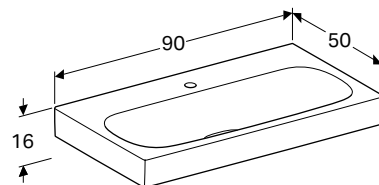

УМЫВАЛЬНИК GEBERIT CITTERIO

Характеристики

Возможна установка на мебель • 2 washbasin areas • Подходит для соединительного элемента для умывальников Geberit Clou

Арт. №	Цвет / поверхность	Отверстие для смесителя	Перелив	Ширина тумбы [см]	Н [см]	Т [см]
В / Ширина: 60 см						
500.544.01.1	Белый / Специальное керамическое покрытие KeraTest	По центру	Без	58,4 см	16 см	50 см
В / Ширина: 90 см						
500.547.01.1	Белый / Специальное керамическое покрытие KeraTest	По центру	Без	88,4 см	16 см	50 см
В / Ширина: 120 см						
500.553.01.1	Белый / Специальное керамическое покрытие KeraTest	Слева и справа	Без	118,4 см	16 см	50 см

Комбинируется с

- Тумбочка для умывальника Geberit Citterio, с одним выдвижным ящиком → стр. 160