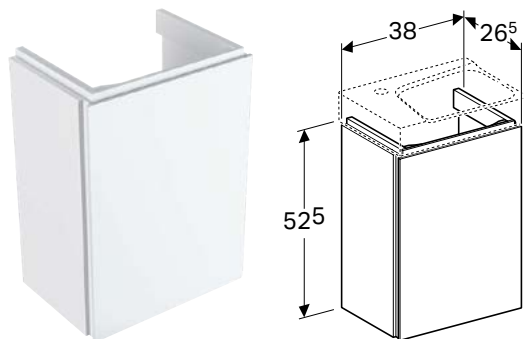

ТУМБОЧКА ДЛЯ РУКОМОЙНИКА GEBERIT XENO², С ОДНОЙ ДВЕРЬЮ

Характеристики

Подвесной • С одной дверцей • Дверь с механизмом плавного закрывания • Крепление петель на левой или правой стороне • С защитой от конденсата • Поставляется в собранном состоянии

Арт. №	Цвет / поверхность	В [см]	Н [см]	Т [см]
Ширина умывальника: 40 см				
500.502.01.1	Белый / Высокоглянцевое покрытие	38 см	52,5 см	26,5 см
500.502.00.1	Серый / Матовое покрытие	38 см	52,5 см	26,5 см
500.502.43.1	Серый / Меламин, древесная структура	38 см	52,5 см	26,5 см

Комбинируется с

- Рукомойник Geberit Xeno² → стр. 168
- Зеркало с подсветкой Geberit Xeno² → стр. 177