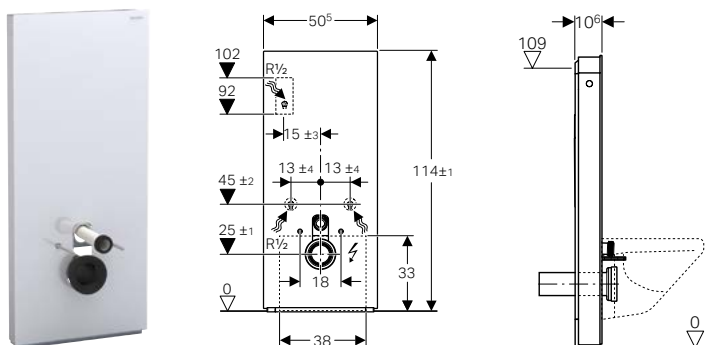

САНТЕХНИЧЕСКИЙ МОДУЛЬ GEBERIT MONOLITH PLUS ДЛЯ ПОДВЕСНОГО УНИТАЗА, 114 CM

Характеристики

Двойной смыв • Возможно выравнивание со строительными допусками • Регулируется по высоте до 7 см • Передняя обшивка стеклянная (ESG) • Высота крепления керамического изделия 35 ± 1 см • Смывной бачок с противоконденсатной оболочкой • Боковая обшивка из матированного алюминия • Самонесущий • Регулируемый объем воды для смыва • Сенсорные клавиши для активации смыва и очистки воздуха • Подсветка и система очистки воздуха активируются при приближении пользователя • Настраиваемая подсветка из семи цветов • Регулируемый диапазон распознавания пользователя • Настраиваемое дневное/ночное распознавание для подсветки • Система очистки воздуха с керамическим сотовым фильтром может монтироваться без применения инструментов • Замена керамического сотового фильтра для нейтрализации запахов выполняется без использования инструментов • Автоматическое выключение функции очистки воздуха по истечении заранее заданного времени работы • Эксплуатация при низком напряжении, сетевое напряжение в смывном бачке отсутствует • Сетевое соединение с трехжильным гибким кабелем в защитной оболочке • Подвод воды сзади по центру • Возможен подвод воды сбоку с помощью принадлежностей • Подвод воды снизу

Арт. №	Цвет / поверхность
131.231.SI.5	Белый / Стекло
131.231.SJ.5	Черный / Стекло
131.231.SQ.5	Умбра / Стекло
131.231.TG.5	Песчаное / Стекло