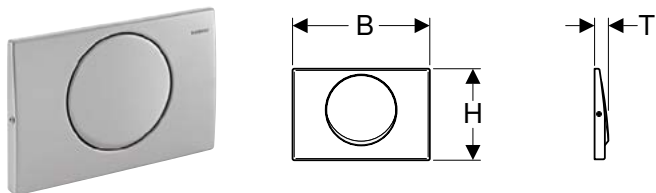

СМЫВНАЯ КЛАВИША GEBERIT МАМВО, СМЫВ/СТОП, С КРЕПЛЕНИЕМ НА ВИНТАХ

Характеристики

Фронтальная установка • Шумопоглощающие толкатели привода смыва, быстрая установка без применения инструментов

Арт. №	Цвет / поверхность	Материал	B	H	T
			[см]	[см]	[см]
115.751.00.1	Сатинированный	Нержавеющая сталь	24,6 см	16,4 см	2,5 см