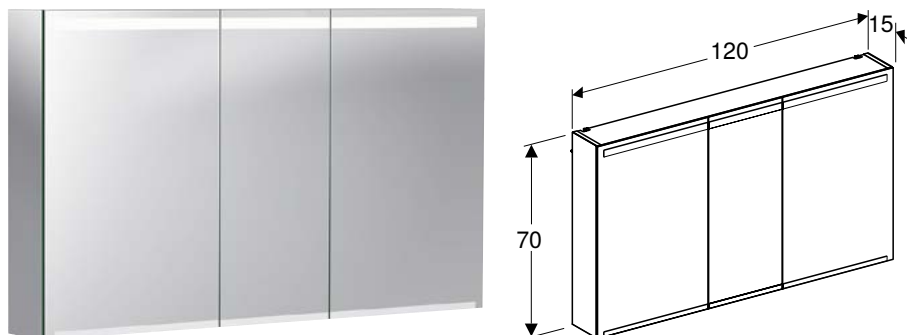

ЗЕРКАЛЬНЫЙ ШКАФ GEBERIT OPTION С ПОДСВЕТКОЙ, ТРИ ДВЕРИ

Характеристики

Подходит к любым сериям ванных комнат • Светодиодное освещение • Непрямое освещение • Сенсорный выключатель для верхней лампы • Сенсорный выключатель для нижней лампы • Штепсельная розетка • Внешние стороны с зеркальным покрытием • С тремя дверцами • Двери с зеркальным покрытием с обеих сторон • Регулируемые вставные полки

Арт. №	Цвет / поверхность	В [см]	Н [см]	Т [см]
500.207.00.1	Корпус: с зеркальным покрытием снаружи Дверцы: с зеркальным покрытием внутри и снаружи	120 см	70 см	15 см