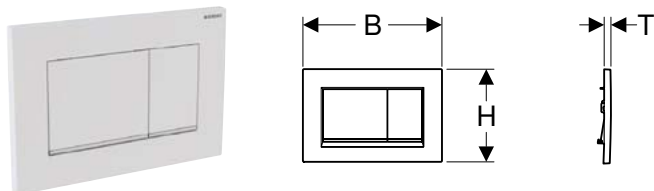

СМЫВНАЯ КЛАВИША GEBERIT SIGMA30, ДЛЯ ДВОЙНОГО СМЫВА

Характеристики

Фронтальная установка • Шумопоглощающие толкатели привода смыва, быстрая установка без применения инструментов

Арт. №	Цвет / поверхность	Материал	B [см]	H [см]	T [см]
115.883.01.1	Н Панель и клавиши: белый матовый лак, легко чистящееся покрытие Декоративные полоски: белый	Пластик	24,6 см	16,4 см	1,2 см
115.883.11.1	Н Панель и клавиши: белые Декоративные полоски: белый матовый	Пластик	24,6 см	16,4 см	1,2 см
115.883.14.1	Панель и клавиши: черный матовый лак, легко чистящееся покрытие Декоративные полоски: глянцевый хром	Пластик	24,6 см	16,4 см	1,2 см
115.883.16.1	Н Панель и клавиши: черный матовый лак, легко чистящееся покрытие Декоративные полоски: черный	Пластик	24,6 см	16,4 см	1,2 см
115.883.DW.1	Н Панель и клавиши: черные Декоративные полоски: черный матовый	Пластик	24,6 см	16,4 см	1,2 см
115.883.JQ.1	Панель и клавиши: лакированный матовый хром, с легкоочищаемой поверхностью Декоративные полоски: глянцевый хром	Пластик	24,6 см	16,4 см	1,2 см
115.883.JT.1	Панель и клавиши: белый матовый лак, легко чистящееся покрытие Декоративные полоски: глянцевый хром	Пластик	24,6 см	16,4 см	1,2 см
115.883.KH.1	Панель и клавиши: глянцевый хром Декоративные полоски: матовый хром	Пластик	24,6 см	16,4 см	1,2 см
115.883.KJ.1	Панель и клавиши: белые Декоративные полоски: глянцевый хром	Пластик	24,6 см	16,4 см	1,2 см
115.883.KK.1	Панель и клавиши: белые Декоративные полоски: позолота	Пластик	24,6 см	16,4 см	1,2 см
115.883.KL.1	Панель: белая Клавиши и декоративные полоски: матовый хром	Пластик	24,6 см	16,4 см	1,2 см
115.883.KM.1	Панель и клавиши: черные Декоративные полоски: глянцевый хром	Пластик	24,6 см	16,4 см	1,2 см
115.883.KN.1	Панель и клавиши: матовый хром Декоративные полоски: глянцевый хром	Пластик	24,6 см	16,4 см	1,2 см

Н: Новый, доступный с апрель 2020