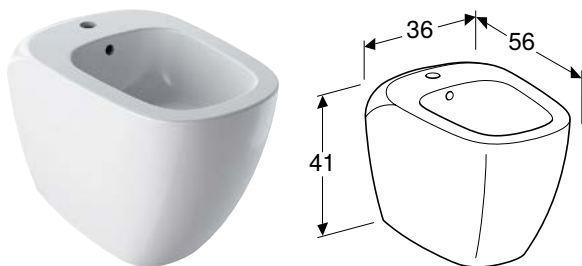

НАПОЛЬНОЕ БИДЕ GEBERIT CITTERIO ПРИСТАВНОЕ К СТЕНЕ, ЗАКРЫТАЯ ФОРМА

Характеристики

Напольный • Приставной к стене • Подвод воды скрытого монтажа • Закрытая форма • Скрытое крепление

Арт. №	Цвет / поверхность	Перелив	В [см]	Н [см]	Т [см]
500.538.01.1	Белый / Специальное керамическое покрытие KeraTect	На виду	36 см	41 см	56 см