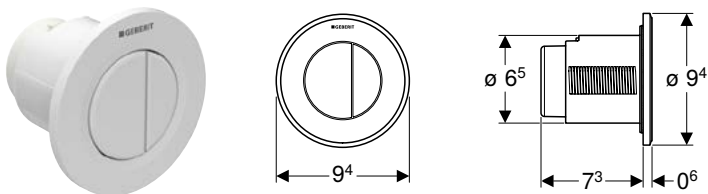

ПНЕВМОКЛАВИША СМЫВА GEBERIT ДИСТАНЦИОННАЯ ТИП 01, ДВОЙНОЙ СМЫВ, СКРЫТОЕ РАЗМЕЩЕНИЕ

Характеристики

Круглая конструкция • Может комбинироваться со смывными клавишами Geberit для одинарного смыва и смыва смыв/стоп, либо защитной крышкой Geberit

Арт. №	Цвет / поверхность	Материал
116.042.11.1	Альпийский белый	Пластик
116.042.21.1	Глянцевый хром	Пластик
116.042.46.1	Матовый хром	Пластик