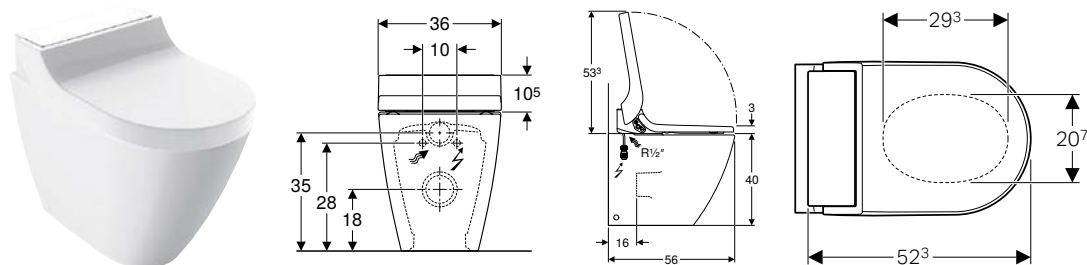

НАПОЛЬНЫЙ УНИТАЗ-БИДЕ GEBERIT AQUACLEAN TUMA CLASSIC

Арт. № Цвет / поверхность

146.320.11.1 Альпийский белый

Доступный с апрель 2020