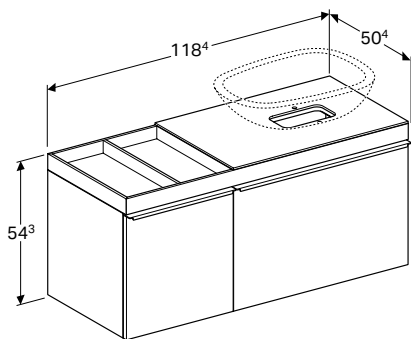

ТУМБОЧКА ДЛЯ НАКЛАДНОГО УМЫВАЛЬНИКА GEBERIT CITTERIO, С ДВУМЯ ВЫДВИЖНЫМИ ЯЩИКАМИ И ПОЛКОЙ

Характеристики

Подвесной • С одним внутренним выдвижным ящиком • С двумя выдвижными ящиками • Ручка для открывания • Выдвижной ящик с механизмом плавного закрывания • Возможна установка на ножки • Фронтальная часть из стекла • Защитная верхняя панель из стекла • Рама выдвижного ящика металлическая • Поставляется в собранном состоянии

Арт. №	Цвет / поверхность	Ширина умывальника [см]	В [см]	Н [см]	Т [см]
Полка: Слева					
500.565.JI.1	Выдвижные ящики: бежевый / глянцевое стекло Корпус: бежевый дуб / меламин, структура дерева	56 см	118,4 см	54,3 см	50,4 см
500.565.JJ.1	Выдвижные ящики: черный / глянцевое стекло Корпус: серо-коричневый дуб / меламин, структура дерева	56 см	118,4 см	54,3 см	50,4 см
Полка: Справа					
500.564.JI.1	Выдвижные ящики: бежевый / глянцевое стекло Корпус: бежевый дуб / меламин, структура дерева	56 см	118,4 см	54,3 см	50,4 см
500.564.JJ.1	Выдвижные ящики: черный / глянцевое стекло Корпус: серо-коричневый дуб / меламин, структура дерева	56 см	118,4 см	54,3 см	50,4 см

Комбинируется с

- Накладной умывальник Geberit Citterio → стр. 158
- Накладной умывальник Geberit Citterio со сливным клапаном → стр. 158
- Зеркало с подсветкой Geberit Citterio → стр. 165
- Зеркало с подсветкой Geberit Citterio, боковая полка → стр. 165