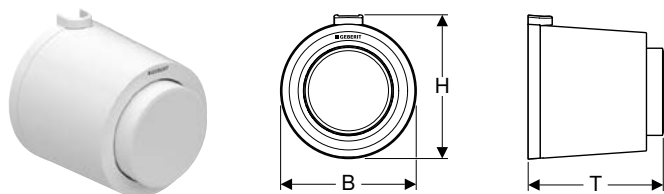

ПНЕВМОКЛАВИША СМЫВА GEBERIT ДИСТАНЦИОННАЯ ТИП 01, ОДИНАРНЫЙ СМЫВ, ОТКРЫТОЕ РАЗМЕЩЕНИЕ

Характеристики

Круглая конструкция • Смывная клавиша выступающая • Может комбинироваться со смывными клавишами Geberit для одинарного смыва и смыва смыв/стоп, либо защитной крышкой Geberit

Арт. №	Цвет / поверхность	Материал	B [см]	H [см]	T [см]
116.046.11.1	Альпийский белый	Пластик	8,5 см	9 см	8,5 см