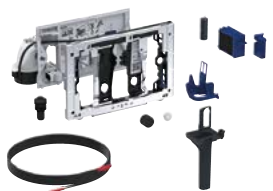

МОДУЛЬ GEBERIT DUOFRESH С РУЧНЫМ ПУСКОМ И ПРИЕМНИКОМ ДЛЯ ЦИЛИНДРИКОВ GEBERIT DUOFRESH, ДЛЯ СМЫВНОГО БАЧКА СКРЫТОГО МОНТАЖА SIGMA 8 CM

Характеристики

Фронтальная установка • Система очистки воздуха с функцией фильтрования встроена в смывной бачок скрытого монтажа • Вытяжной узел может монтироваться без использования инструментов • Сочетается с Geberit Home App • Нейтрализация запаха посредством керамического сотового фильтра • Замена керамического сотового фильтра для нейтрализации запахов выполняется без использования инструментов • Цилиндрики Geberit DuoFresh вставляются без применения инструментов

Арт. №	Цвет / поверхность
115.053.21.1	Глянцевый хром
115.053.BZ.1	Серый антрацитовый RAL 7016