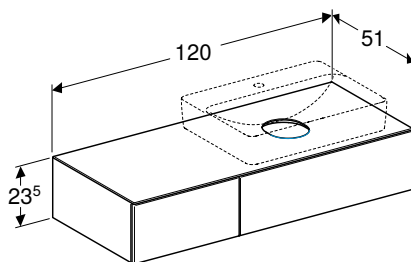

ТУМБОЧКА ДЛЯ НАКЛАДНОГО УМЫВАЛЬНИКА GEBERIT VARIFORM, С ДВУМЯ ВЫДВИЖНЫМИ ЯЩИКАМИ, ПОЛКОЙ И СИФОНОМ

Характеристики

Подходит ко всем накладным умывальникам VariForm • Подвесной • С двумя выдвижными ящиками • Механизм Push-to-open для открывания • Выдвижной ящик с механизмом плавного закрывания • Выдвижные ящики без выреза под сифон • С защитой от конденсата • Поставляется в собранном состоянии • Верхняя панель из ламината • Накладной умывальник можно монтировать слева или справа

Арт. №	Цвет / поверхность	Н [см]	Т [см]
В / Ширина: 120 см			
501.171.00.1	Корпус и фронтальная часть: белый / лакированный глянцевый Панель: белый / матовый	23,5 см	51 см
501.172.00.1	Корпус и фронтальная часть: лава/лакированный, матовый Панель: лава / матовый	23,5 см	51 см
501.174.00.1	Тёмный орех / Меламин, древесная структура	23,5 см	51 см
В / Ширина: 135 см			
501.177.00.1	Корпус и фронтальная часть: белый / лакированный глянцевый Панель: белый / матовый	23,5 см	51 см
501.178.00.1	Корпус и фронтальная часть: лава/лакированный, матовый Панель: лава / матовый	23,5 см	51 см
501.180.00.1	Тёмный орех / Меламин, древесная структура	23,5 см	51 см

Доступный с апрель 2020

Комбинируется с

- Зеркало с подсветкой Geberit Option Plus, с прямой и фоновой подсветкой → стр. 250
- Накладной умывальник Geberit VariForm эллиптической формы, с полкой для отверстия под смеситель → стр. 238
- Накладной умывальник Geberit VariForm эллиптической формы → стр. 238
- Накладной умывальник Geberit VariForm овальной формы, с полкой для отверстия под смеситель → стр. 237
- Накладной умывальник Geberit VariForm овальной формы → стр. 237
- Накладной умывальник Geberit VariForm прямоугольной формы, с полкой для отверстия под смеситель → стр. 239
- Накладной умывальник Geberit VariForm прямоугольной формы → стр. 239
- Накладной умывальник Geberit VariForm круглой формы, с полкой для отверстия под смеситель → стр. 236
- Накладной умывальник Geberit VariForm круглой формы → стр. 236