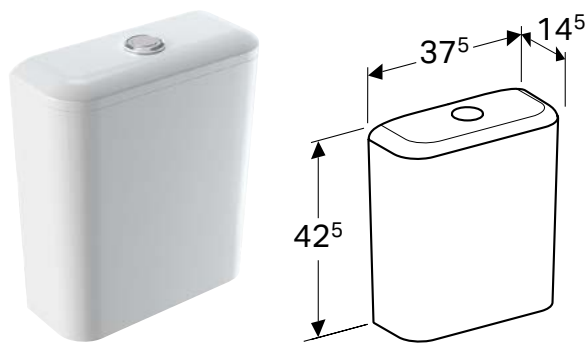

СМЫВНОЙ БАЧОК НАРУЖНОГО МОНТАЖА GEBERIT ICON SQUARE, ДВОЙНОЙ СМЫВ, ПОДВОД ВОДЫ СНИЗУ

Характеристики

Контактная установка • Двойной смыв • Подвод воды снизу • Тип 1, полный объем 6 л, согласно EN 997

Арт. №	Цвет / поверхность	В [см]	Н [см]	Т [см]
500.411.01.1	Белый	37,5 см	42,5 см	14,5 см

Комбинируется с

- Напольный унитаз Geberit iCon Square для смывного бачка наружного монтажа, воронкообразный, приставной к стене, закрытая форма → стр. 229