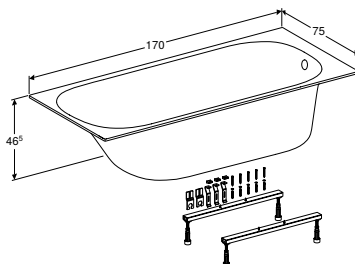

Арт. №	Цвет / поверхность	В [см]	L [см]	H [см]
554.004.01.1	Белый	80 см	180 см	45 см
554.005.01.1	Белый	90 см	190 см	45 см

Доступный с апрель 2020

ПРЯМОУГОЛЬНАЯ ВАННА GEBERIT SOANA, С НОЖКАМИ

Характеристики