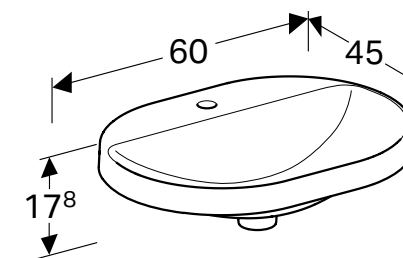

ВСТРАИВАЕМЫЙ УМЫВАЛЬНИК GEBERIT VARIFORM ЭЛЛИПТИЧЕСКОЙ ФОРМЫ, С ПОЛКОЙ ДЛЯ ОТВЕРСТИЯ ПОД СМЕСИТЕЛЬ

Характеристики

Эллиптическая • Простой монтаж благодаря прилагаемому вырезному шаблону

Арт. № Цвет / поверхность

Перелив

Н
[см]

Т
[см]

В / Ширина: 60 см

500.733.01.2 Нижняя часть: глазурированная/белая

На виду

17,8 см

45 см

500.735.01.2 Нижняя часть: глазурированная/белая

Без

17,8 см

45 см