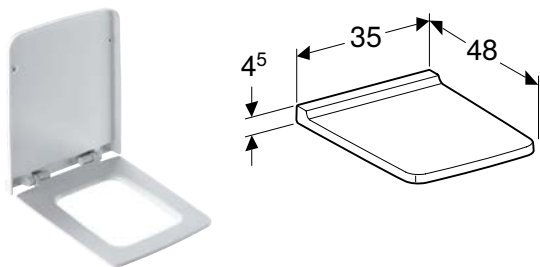

СИДЕНЬЕ ДЛЯ УНИТАЗА GEBERIT XENO²

Характеристики

Крышка унитаза, внахлест

Арт. №	Цвет / поверхность	Функция плавного опускания	Быстроразъемные петли
500.537.01.1	Белый	Да	Нет

Комбинируется с

- Подвесной унитаз Geberit Xeno², воронкообразный, закрытая форма, Rimfree → стр. 179