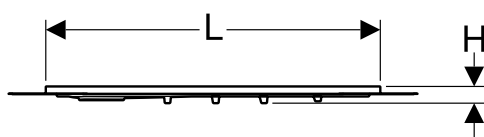

ДУШЕВОЙ ПОДДОН GEBERIT SETAPLANO

Характеристики

Защита от скольжения в зонах с мокрым полом, по которому ходят босыми ногами, класс C (DIN 51097) • Инсталляционные рамы Geberit с улучшенной звукоизоляцией • Предварительно смонтированный гидроизолирующий флис • Гидроизолирующий флис по всему периметру, 10 см, для подсоединения гидроизолирующих систем • Допустимая нагрузка до 300 кг • Простая очистка

Арт. №	Цвет / поверхность	B [см]	L [см]	H [см]
154.260.11.1	Альпийский белый	80 см	80 см	4,5 см
154.270.11.1	Альпийский белый	90 см	90 см	4,5 см
154.280.11.1	Альпийский белый	100 см	100 см	4,5 см