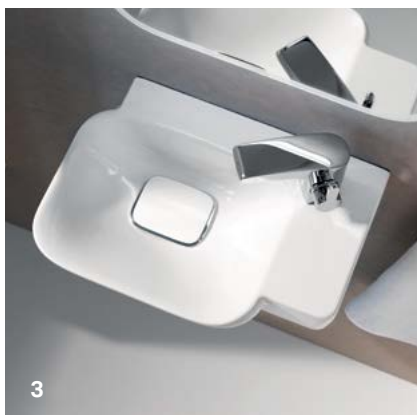

ОТЛИЧНЫЙ СПОСОБ НАЧАТЬ ДЕНЬ СТИЛЬНО

Коллекция Geberit myDay впечатляет своими элегантными плавными формами, создающими ощущение естественной легкости. Это ощущение воплощено в уникальном дизайне керамических изделий с плавными очертаниями и большим радиусом умывальников. Широкий выбор одинарных, двойных и встроенных умывальников позволяет создать индивидуальный дизайн. Керамические крышки для сливного отверстия большого размера с высококачественной хромированной окантовкой практичны и элегантны.

Интеллектуальная запатентованная система Clou.

Керамические крышки для сливного отверстия

Скрытый перелив

1 Большой двойной умывальник имеет два отверстия под смесители. **2** Умывальники myDay впечатляют элегантным дизайном с плавными формами, придающим ванной комнате ощущение легкости. **3** Рукомойник предлагается также в практичном исполнении для гостевых туалетов.