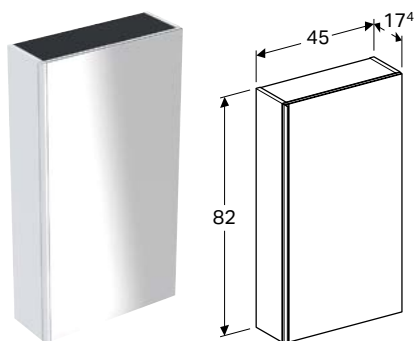

ПОДВЕСНОЙ ШКАФЧИК GEBERIT ACANTO С ОДНОЙ ДВЕРЬЮ

Характеристики

Подвесной • С одной дверцей • Ручка для открывания • Крепление петель на левой или правой стороне • Дверь с механизмом плавного закрывания • С защитой от конденсата • С тремя регулируемыми полками • Зеркало на внутренней стороне дверцы • Фронтальная часть из ДСП со стеклянной панелью • Поставляется в собранном состоянии

Арт. №	Цвет / поверхность	В [см]	Н [см]	Т [см]
500.639.01.2	Корпус: белый / ультрагляцевый лакированный Дверцы: глянцевое стекло/белое	45 см	82 см	17,4 см
500.639.JL.2	Корпус: песочно-серый / матовый песочно-серый Дверцы: песочно-серый/песчаный глянec	45 см	82 см	17,4 см
500.639.JK.2	Корпус: лава / лакированный матовый Дверцы: лава/гляцевое стекло	45 см	82 см	17,4 см
500.639.16.1	Корпус: черный / лакированный матовый Дверцы: глянцевое стекло/черное	45 см	82 см	17,4 см