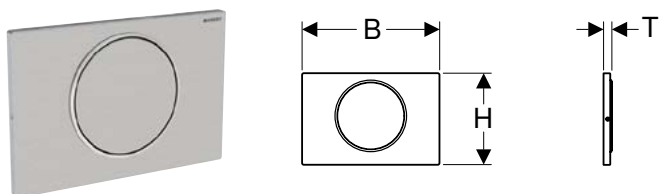

СМЫВНАЯ КЛАВИША GEBERIT SIGMA10, СМЫВ/СТОП, С КРЕПЛЕНИЕМ НА ВИНТАХ

Характеристики

Фронтальная установка • Шумопоглощающие толкатели привода смыва, быстрая установка без применения инструментов

Арт. №	Цвет / поверхность	Материал	В [см]	Н [см]	Т [см]
115.787.SN.5	Панель и клавиша: полированные, с легкоочищаемой поверхностью Декоративное кольцо: полированное	Нержавеющая сталь	24,6 см	16,4 см	1,5 см