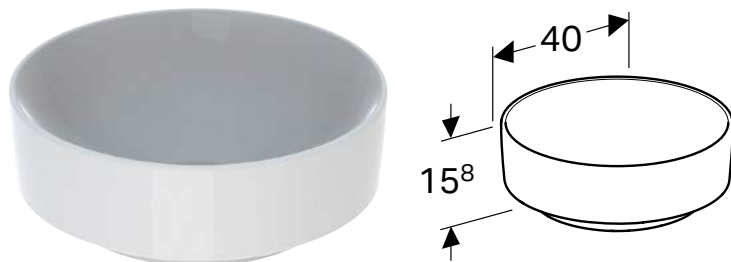

GEBERIT VARIFORM

НАКЛАДНОЙ УМЫВАЛЬНИК GEBERIT VARIFORM КРУГЛОЙ ФОРМЫ

Характеристики

Подходит ко всей мебели ванной комнаты VariForm • Круглый • Простой монтаж благодаря прилагаемому вырезному шаблону

Арт. №	Цвет / поверхность	Перелив	Н [см]
D / Внешний диаметр: 40 см			
500.768.01.2	Белый	Без	15,8 см