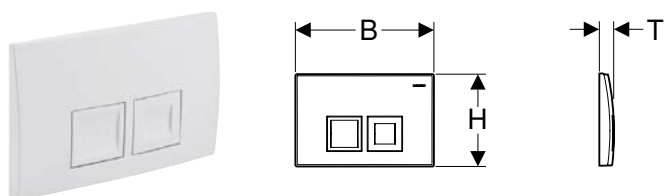

СМЫВНАЯ КЛАВИША GEBERIT DELTA50, ДЛЯ ДВОЙНОГО СМЫВА

Характеристики

Фронтальная установка

Арт. №	Цвет / поверхность	Материал	B [см]	H [см]	T [см]
115.135.11.1	Альпийский белый	Пластик	24,6 см	16,4 см	2,5 см
115.135.21.1	Глянцевый хром	Пластик	24,6 см	16,4 см	2,5 см
115.135.46.1	Матовый хром	Пластик	24,6 см	16,4 см	2,5 см