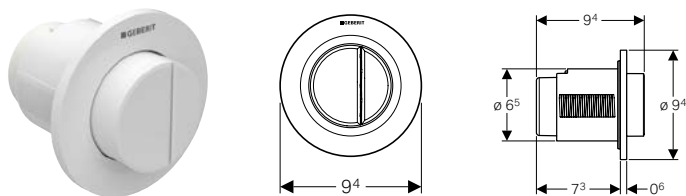

ПНЕВМОКЛАВИША СМЫВА GEBERIT ДИСТАНЦИОННАЯ ТИП 01, ДВОЙНОЙ СМЫВ, СКРЫТОЕ РАЗМЕЩЕНИЕ, ВЫСТУПАЮЩАЯ

Характеристики

Круглая конструкция • Смывные клавиши выступающие • Может комбинироваться со смывными клавишами Geberit для одинарного смыва и смыва смыв/стоп, либо защитной крышкой Geberit

Арт. №	Цвет / поверхность	Материал
116.044.11.1	Альпийский белый	Пластик