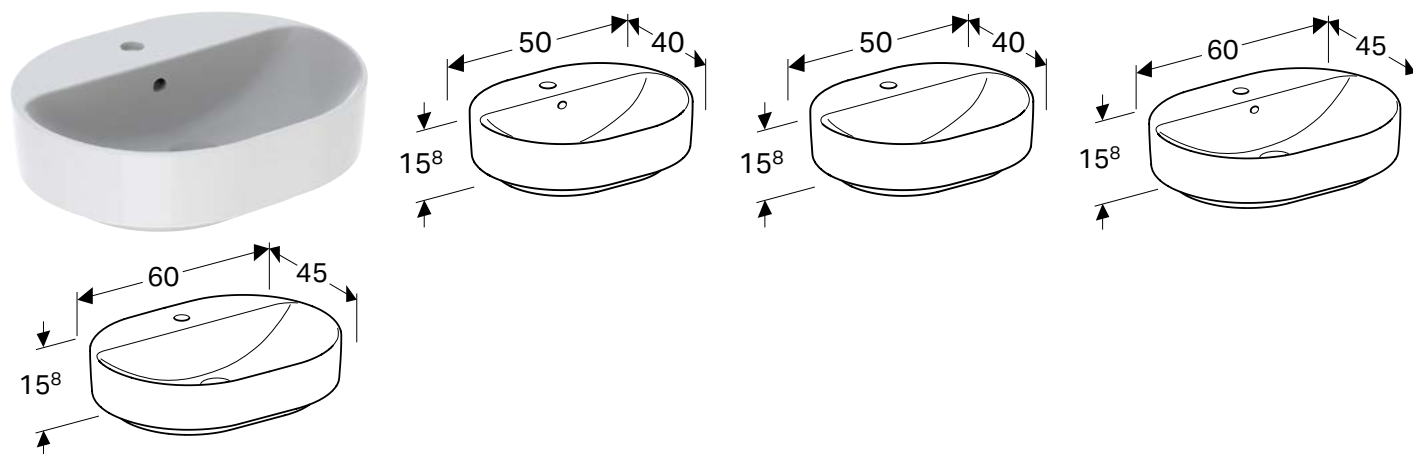

НАКЛАДНОЙ УМЫВАЛЬНИК GEBERIT VARIFORM ЭЛЛИПТИЧЕСКОЙ ФОРМЫ, С ПОЛКОЙ ДЛЯ ОТВЕРСТИЯ ПОД СМЕСИТЕЛЬ

Характеристики

Подходит ко всей мебели ванной комнаты VariForm • Эллиптическая • Простой монтаж благодаря прилагаемому вырезному шаблону

Арт. № Цвет / поверхность

Перелив

Н
[см]

Т
[см]

В / Ширина: 50 см

500.775.01.2 Белый

На виду

15,8 см

40 см

500.776.01.2 Белый

Без

15,8 см

40 см

В / Ширина: 60 см

500.777.01.2 Белый

На виду

15,8 см

45 см

500.778.01.2 Белый

Без

15,8 см

45 см

Комбинируется с

- Тумбочка для накладного умывальника Geberit VariForm, с одним выдвижным ящиком, полкой и сифоном → стр. 246
- Тумбочка для накладного умывальника Geberit VariForm, с двумя выдвижными ящиками, полкой и сифоном → стр. 247
- Тумбочка для накладного умывальника Geberit VariForm, с тремя выдвижными ящиками, полкой и сифоном → стр. 248