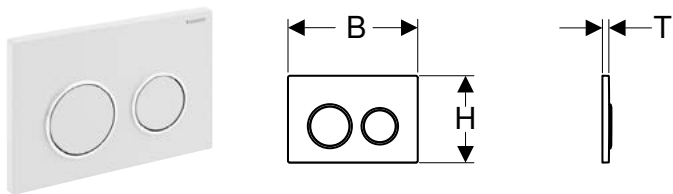

СМЫВНАЯ КЛАВИША GEBERIT ОМЕГА20, ДЛЯ ДВОЙНОГО СМЫВА

Характеристики

Верхняя/фронтальная установка • Шумопоглощающие толкатели привода смыва, быстрая установка без применения инструментов

Арт. №	Цвет / поверхность	Материал	В [см]	Н [см]	Т [см]
115.085.JQ.1	Н Панель и клавиши: лакированный матовый хром, с легкоочищаемой поверхностью Декоративные кольца: глянцевый хром	Пластик	21,2 см	14,2 см	1 см
115.085.КН.1	Панель и клавиши: глянцевый хром Декоративные кольца: матовый хром	Пластик	21,2 см	14,2 см	1 см
115.085.КJ.1	Панель и клавиши: белые Декоративные кольца: глянцевый хром	Пластик	21,2 см	14,2 см	1 см
115.085.КК.1	Панель и клавиши: белые Декоративные кольца: позолота	Пластик	21,2 см	14,2 см	1 см
115.085.КL.1	Панель: белая Декоративные кольца и клавиши: матовый хром	Пластик	21,2 см	14,2 см	1 см
115.085.КМ.1	Панель и клавиши: черные Декоративные кольца: глянцевый хром	Пластик	21,2 см	14,2 см	1 см
115.085.КN.1	Панель и клавиши: матовый хром Декоративные кольца: глянцевый хром	Пластик	21,2 см	14,2 см	1 см

Н: Новый, доступный с июль 2020