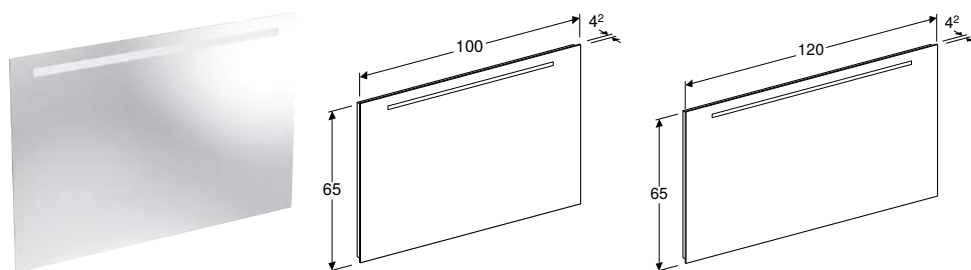

ЗЕРКАЛО С ПОДСВЕТКОЙ GEBERIT OPTION BASIC С ПОДСВЕТКОЙ, ВЕРХНЯЯ ПОДСВЕТКА

Характеристики

Подходит к любым сериям ванных комнат • Светодиодное освещение • Механический выключатель

Арт. №	В [см]	Н [см]	Т [см]
500.584.00.1	100 см	65 см	4,2 см
500.585.00.1	120 см	65 см	4,2 см