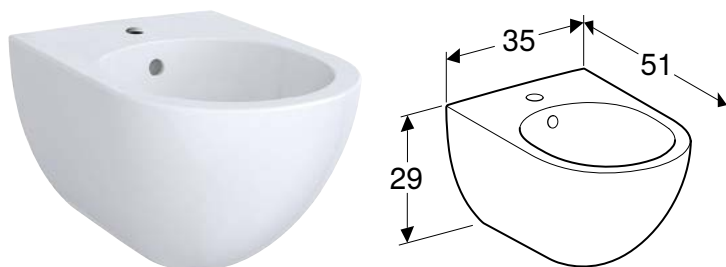

ПОДВЕСНОЕ БИДЕ GEBERIT ACANTO ЗАКРЫТОЙ ФОРМЫ

Характеристики

Подвесной • Подвод воды скрытого монтажа • Простое крепление благодаря приспособлению настенного монтажа Geberit тип EFF2 для биде • Закрытая форма • Скрытое крепление

Арт. №	Цвет / поверхность	Перелив	В [см]	Н [см]	Т [см]
500.601.01.2	Белый	На виду	35 см	29 см	51 см