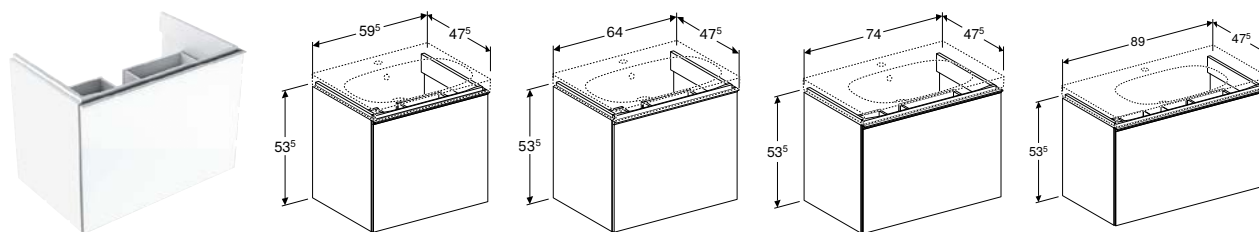

ТУМБОЧКА ДЛЯ УМЫВАЛЬНИКА GEBERIT ACANTO, С ОДНИМ ВЫДВИЖНЫМ ЯЩИКОМ, ОДНИМ ВНУТРЕННИМ ВЫДВИЖНЫМ ЯЩИКОМ И СИФОНОМ

Характеристики

Подвесной • С выдвижным ящиком • С одним внутренним выдвижным ящиком • Ручка для открывания • Выдвижной ящик с механизмом плавного закрывания • С защитой от конденсата • Фронтальная часть из ДСП со стеклянной панелью • Поставляется в собранном состоянии

Арт. №	Цвет / поверхность	В [см]	Н [см]	Т [см]
Ширина умывальника: 60 см				
500.609.01.2	Корпус: белый / ультраглянцевый лакированный Выдвижные ящики: белый / глянцевое стекло	59,5 см	53,5 см	47,5 см
500.609.JL.2	Корпус: песочно-серый / матовый песочно-серый Выдвижные ящики: песочно-серый / глянцевое стекло	59,5 см	53,5 см	47,5 см
500.609.JK.2	Корпус: лава / лакированный матовый Выдвижные ящики: лава / глянцевое стекло	59,5 см	53,5 см	47,5 см
500.609.16.1	Корпус: черный / лакированный матовый Выдвижные ящики: черный / глянцевое стекло	59,5 см	53,5 см	47,5 см
Ширина умывальника: 65 см				
500.610.01.2	Корпус: белый / ультраглянцевый лакированный Выдвижные ящики: белый / глянцевое стекло	64 см	53,5 см	47,5 см
500.610.JL.2	Корпус: песочно-серый / матовый песочно-серый Выдвижные ящики: песочно-серый / глянцевое стекло	64 см	53,5 см	47,5 см
500.610.JK.2	Корпус: лава / лакированный матовый Выдвижные ящики: лава / глянцевое стекло	64 см	53,5 см	47,5 см
500.610.16.1	Корпус: черный / лакированный матовый Выдвижные ящики: черный / глянцевое стекло	64 см	53,5 см	47,5 см
Ширина умывальника: 75 см				
500.611.01.2	Корпус: белый / ультраглянцевый лакированный Выдвижные ящики: белый / глянцевое стекло	74 см	53,5 см	47,5 см
500.611.JL.2	Корпус: песочно-серый / матовый песочно-серый Выдвижные ящики: песочно-серый / глянцевое стекло	74 см	53,5 см	47,5 см
500.611.JK.2	Корпус: лава / лакированный матовый Выдвижные ящики: лава / глянцевое стекло	74 см	53,5 см	47,5 см
500.611.16.1	Корпус: черный / лакированный матовый Выдвижные ящики: черный / глянцевое стекло	74 см	53,5 см	47,5 см
Ширина умывальника: 90 см				
500.612.01.2	Корпус: белый / ультраглянцевый лакированный Выдвижные ящики: белый / глянцевое стекло	89 см	53,5 см	47,5 см
500.612.JL.2	Корпус: песочно-серый / матовый песочно-серый Выдвижные ящики: песочно-серый / глянцевое стекло	89 см	53,5 см	47,5 см
500.612.JK.2	Корпус: лава / лакированный матовый Выдвижные ящики: лава / глянцевое стекло	89 см	53,5 см	47,5 см
500.612.16.1	Корпус: черный / лакированный матовый Выдвижные ящики: черный / глянцевое стекло	89 см	53,5 см	47,5 см

Комбинируется с

- Умывальник Geberit Acanto → стр. 191
- Умывальник Geberit Acanto с полкой справа, простое крепление → стр. 192
- Умывальник Geberit Acanto со скрытым переливом и пробкой сливного отверстия → стр. 193
- Встраиваемый умывальник Geberit Acanto → стр. 196
- Умывальник Geberit Acanto с полкой → стр. 191
- Умывальник Geberit Acanto с полкой, простое крепление → стр. 192
- Умывальник Geberit Acanto со скрытым переливом, полкой и пробкой сливного отверстия → стр. 193
- Зеркальный шкаф Geberit Acanto с подсветкой, две дверцы → стр. 203