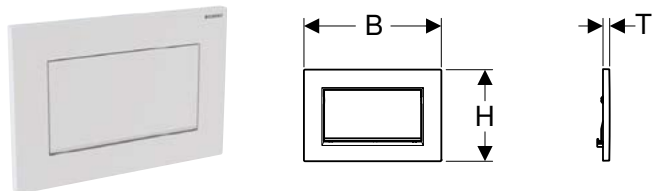

СМЫВНАЯ КЛАВИША GEBERIT SIGMA30, СМЫВ/СТОП, С КРЕПЛЕНИЕМ НА ВИНТАХ

Характеристики

Фронтальная установка • Шумопоглощающие толкатели привода смыва, быстрая установка без применения инструментов

Арт. №	Цвет / поверхность	Материал	B [см]	H [см]	T [см]
115.893.14.1	Панель и клавиша: черный матовый лак, легко чистящееся покрытие Декоративные полоски: глянцевый хром	Сплав на основе цинка	24,6 см	16,4 см	1,2 см
115.893.45.1	Позолота	Сплав на основе цинка	24,6 см	16,4 см	1,2 см
115.893.JT.1	Панель и клавиша: белый матовый лак, легко чистящееся покрытие Декоративные полоски: глянцевый хром	Сплав на основе цинка	24,6 см	16,4 см	1,2 см
115.893.KJ.1	Панель и клавиша: белые Декоративные полоски: глянцевый хром	Сплав на основе цинка	24,6 см	16,4 см	1,2 см
115.893.KX.1	Панель и клавиша: хромированные, полированные, с легкоочищаемой поверхностью Декоративные полоски: глянцевый хром	Сплав на основе цинка	24,6 см	16,4 см	1,2 см
115.893.KY.1	Панель и клавиша: глянцевый хром Декоративные полоски: хромированная, полированная	Сплав на основе цинка	24,6 см	16,4 см	1,2 см