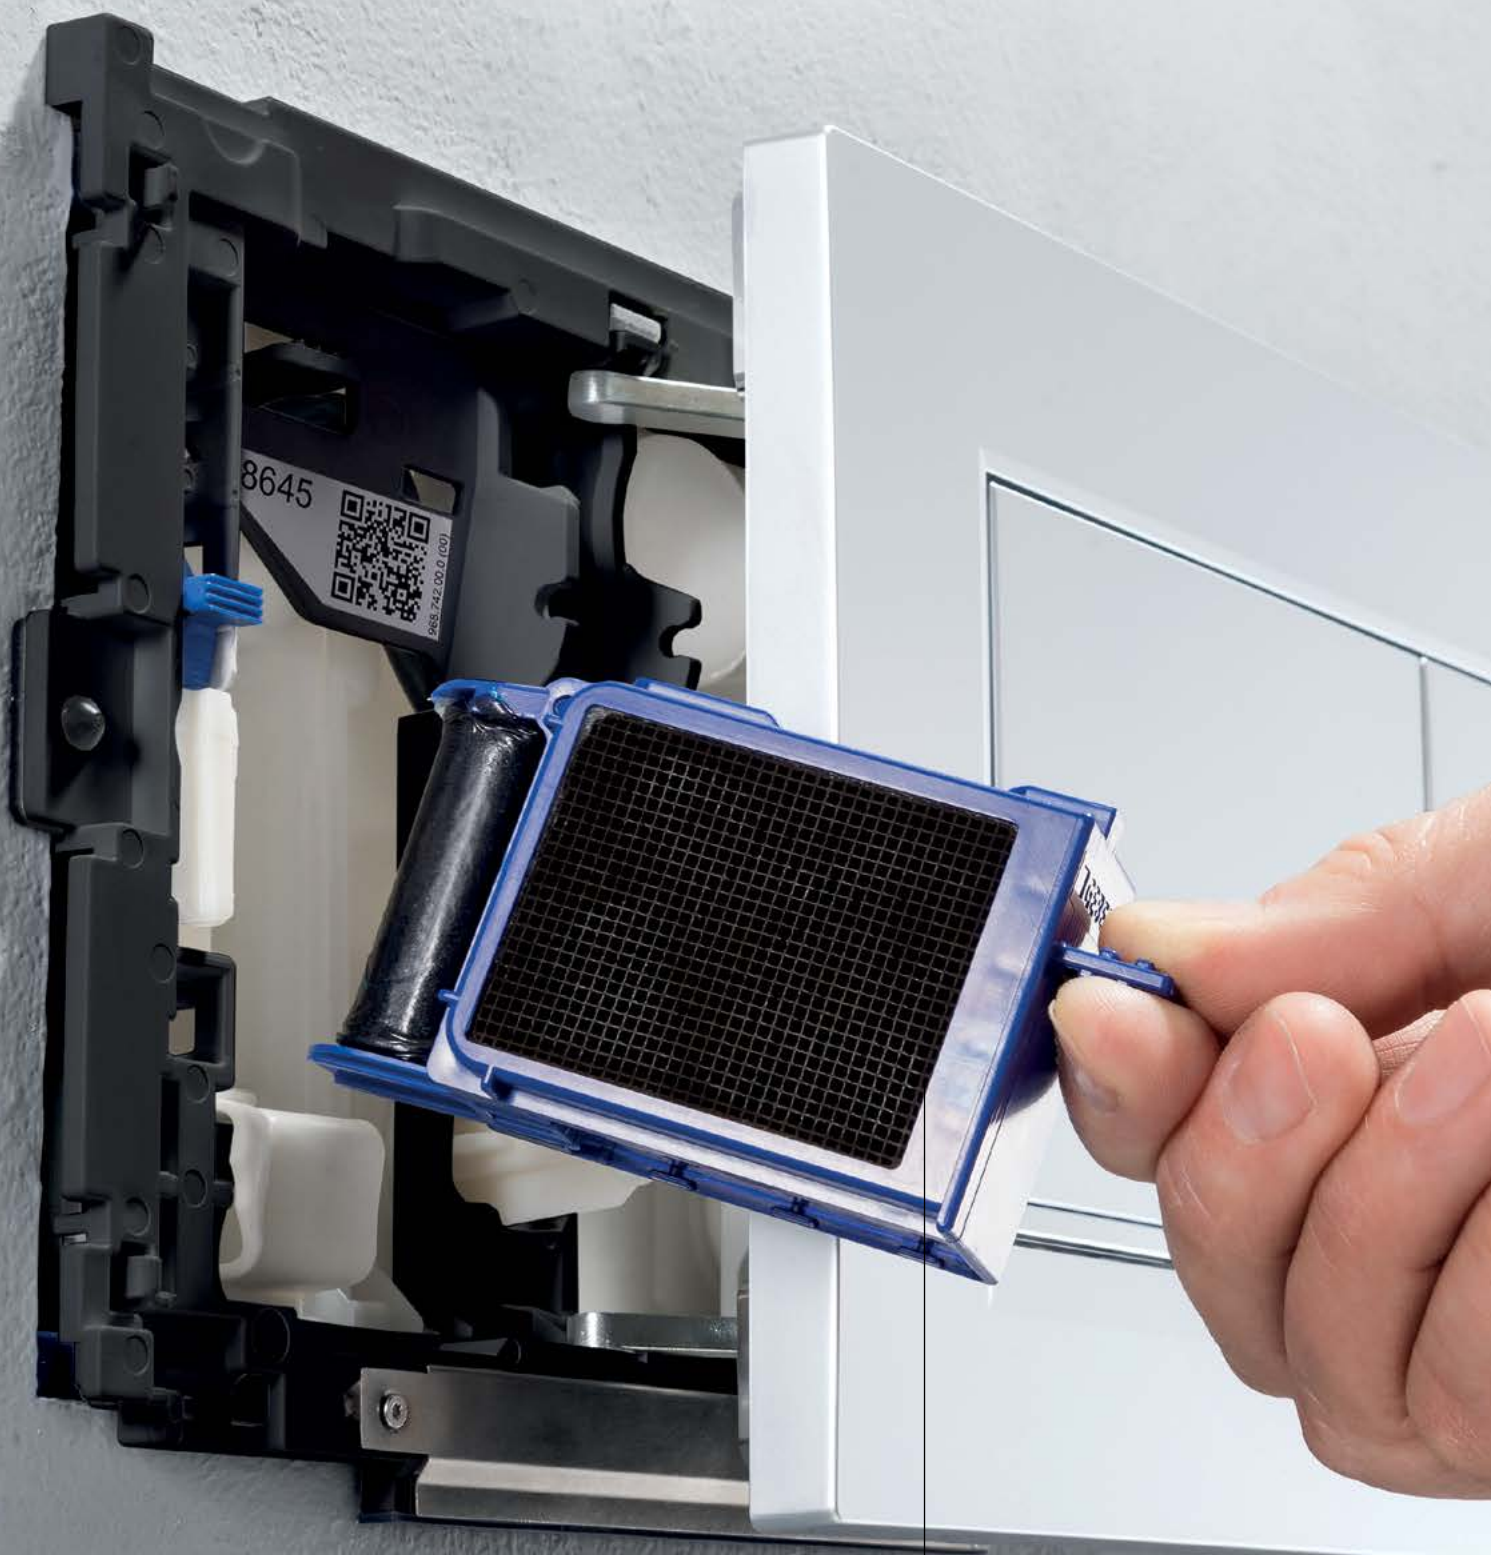

Больше информации о моделях
→ в разделе биде на странице 142

КОМФОРТ GEBERIT МОДУЛЬ DUOFRESH

НЕПРИЯТНЫЕ ЗАПАХИ В ТУАЛете ОСТАЛИСЬ В ПРОШЛОМ

Давно привычные вытяжки, висящие над каждой кухонной плитой, теперь можно применять и в ванной. Эффективный способ избавиться от неприятных запахов. Модуль Geberit DuoFresh удаляет загрязненный воздух прямо из керамической части унитаза, очищает его с помощью керамического сотового фильтра, а чистый воздух возвращается в помещение. Эта технология чрезвычайно эффективна, так как препятствует распространению неприятных запахов по ванной комнате, устраняя необходимость в использовании освежителей, зажигании спичек, открывании окон и прочих хитростях. Благодаря датчику присутствия система удаления запахов включается автоматически при усаживании на унитаз. Следовательно, устранение запахов также является прекрасной идеей для гостевых туалетов. Дополнительное удобство создает светодиодная подсветка и приемник для цилиндров в смывном бачке скрытого монтажа. Модуль Geberit DuoFresh легко устанавливается в любой бачок Geberit Sigma и комбинируется почти с любой смывной клавишей модельного ряда Sigma.

ЭФФЕКТИВНОСТЬ
Воздух очищается керамическим сотовым фильтром.

БЕСШУМНОСТЬ
Бесшумный вентилятор направляет очищенный воздух обратно в комнату.

УДОБНЫЙ ДОСТУП
Керамический сотовый фильтр и приемник для цилиндров легко доступны за панелью клавиши смыва.