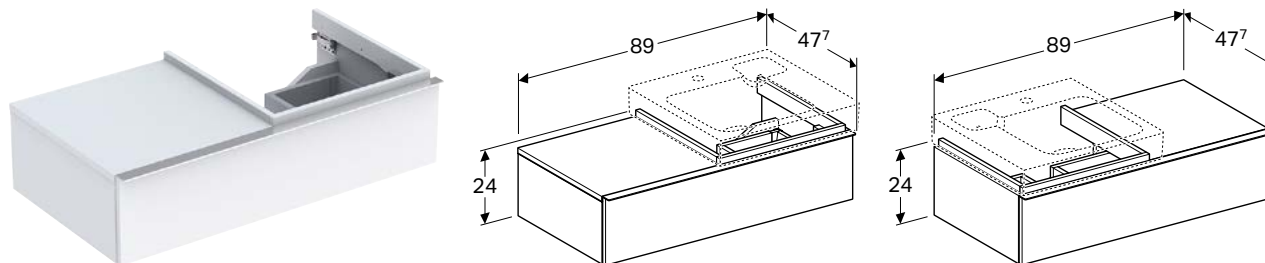

ТУМБОЧКА ДЛЯ УМЫВАЛЬНИКА GEBERIT ICON, С ОДНИМ ВЫДВИЖНЫМ ЯЩИКОМ И ПОЛКОЙ

Характеристики

Подвесной • С выдвижным ящиком • Ручка для открывания • Выдвижной ящик с механизмом плавного закрывания • С защитой от конденсата • Поставляется в собранном состоянии

Арт. №	Цвет / поверхность	Ширина умывальника [см]	В [см]	Н [см]	Т [см]
Вырез под сифон: Слева					
840490000	Белый / Высокоглянцевое покрытие	50 см	89 см	24 см	47,7 см
841490000	Белый / Матовое покрытие	50 см	89 см	24 см	47,7 см
841491000	Лава / Матовое покрытие	50 см	89 см	24 см	47,7 см
840492000	Платиновый / Высокоглянцевое покрытие	50 см	89 см	24 см	47,7 см
841492000	Натуральный дуб / Меламин, древесная структура	50 см	89 см	24 см	47,7 см
Вырез под сифон: Справа					
840590000	Белый / Высокоглянцевое покрытие	50 см	89 см	24 см	47,7 см
841590000	Белый / Матовое покрытие	50 см	89 см	24 см	47,7 см
841591000	Лава / Матовое покрытие	50 см	89 см	24 см	47,7 см
840592000	Платиновый / Высокоглянцевое покрытие	50 см	89 см	24 см	47,7 см
841592000	Натуральный дуб / Меламин, древесная структура	50 см	89 см	24 см	47,7 см

Комбинируется с

- Умывальник Geberit iCon с декоративной мыльницей → стр. 211
- Зеркало с подсветкой Geberit iCon → стр. 224