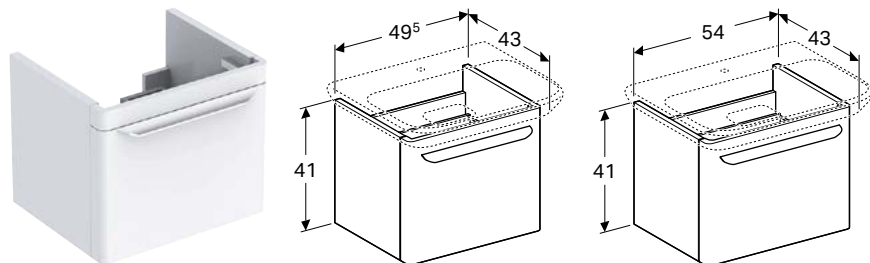

Комбинируется с

- Двойной умывальник Geberit myDay → стр. 184
- Умывальник Geberit myDay → стр. 183

ТУМБОЧКА ДЛЯ УМЫВАЛЬНИКА GEBERIT MYDAY, С ОДНИМ ВЫДВИЖНЫМ ЯЩИКОМ

Характеристики

Подвесной • С выдвижным ящиком • Ручка для открывания • Выдвижной ящик с механизмом плавного закрывания • Выдвижной ящик с противоскользящим ковриком • Выдвижной ящик со светодиодной подсветкой • С защитой от конденсата • Фронтальная часть из МДФ • Поставляется в собранном состоянии