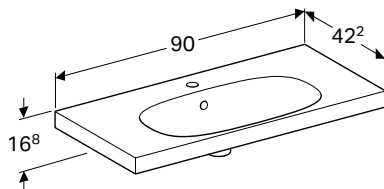

УМЫВАЛЬНИК GEBERIT ACANTO, С УКОРОЧЕННЫМ ВЫЛЕТОМ, ПОЛКА, ПРОСТОЕ КРЕПЛЕНИЕ

Характеристики

Возможна установка на мебель • С укороченным вылетом • Простое крепление благодаря приспособлению настенного монтажа Geberit типа EFF1 для умывальника • С полочкой

Арт. №	Цвет / поверхность	Отверстие для смесителя		Перелив	Ширина тумбы [см]	Н [см]	Т [см]
		По центру	Без				
В / Ширина: 90 см							
500.633.01.2	Белый	По центру	На виду	89 см	16,8 см	42,2 см	
500.634.01.2	Белый	Без	На виду	89 см	16,8 см	42,2 см	

Комбинируется с

- Тумбочка для умывальника Geberit Acanto, с одним выдвижным ящиком и одним внутренним выдвижным ящиком, с укороченным вылетом, с сифоном → стр. 199