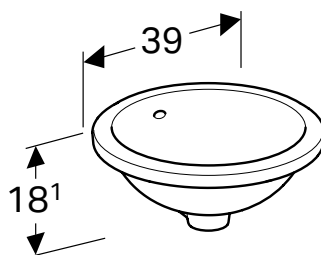

45 см

500.743.01.2 Нижняя часть: глазурированная/белая

Без

17,8 см

45 см

УМЫВАЛЬНИК ПОД СТОЛЕШНИЦУ GEBERIT VARIFORM КРУГЛОЙ ФОРМЫ

Характеристики

Круглый • Простой монтаж благодаря прилагаемому вырезному шаблону