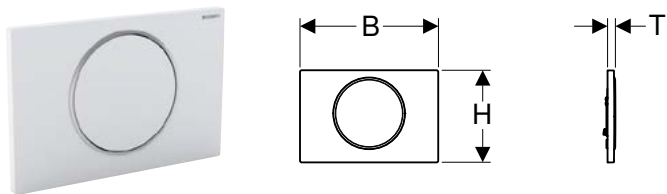

СМЫВНАЯ КЛАВИША GEBERIT SIGMA10, СМЫВ/СТОП

Характеристики

Фронтальная установка • Шумопоглощающие толкатели привода смыва, быстрая установка без применения инструментов

Арт. №	Цвет / поверхность	Материал	В [см]	Н [см]	Т [см]
115.758.14.5	Панель и клавиша: черный матовый лак, легко чистящееся покрытие Декоративное кольцо: полированное	Нержавеющая сталь	24,6 см	16,4 см	1,4 см
115.758.JQ.5	Н Панель и клавиша: матовый хром лакированный, с легкоочищаемой поверхностью Декоративное кольцо: глянцевый хром	Пластик	24,6 см	16,4 см	1,4 см
115.758.JT.5	Панель и клавиша: белый матовый лак, легко чистящееся покрытие Декоративное кольцо: полированное	Нержавеющая сталь	24,6 см	16,4 см	1,4 см
115.758.KH.5	Панель и клавиша: глянцевый хром Декоративное кольцо: матовый хром	Пластик	24,6 см	16,4 см	1,4 см
115.758.KJ.5	Панель и клавиша: белые Декоративное кольцо: глянцевый хром	Пластик	24,6 см	16,4 см	1,4 см
115.758.KK.5	Панель и клавиша: белые Декоративное кольцо: позолота	Пластик	24,6 см	16,4 см	1,4 см
115.758.KL.5	Панель: белая Декоративное кольцо и клавиша: матовый хром	Пластик	24,6 см	16,4 см	1,4 см
115.758.KM.5	Панель и клавиша: черные Декоративное кольцо: глянцевый хром	Пластик	24,6 см	16,4 см	1,4 см
115.758.KN.5	Панель и клавиша: матовый хром Декоративное кольцо: глянцевый хром	Пластик	24,6 см	16,4 см	1,4 см
115.758.SN.5	Панель и клавиша: полированные, с легкоочищаемой поверхностью Декоративное кольцо: полированное	Нержавеющая сталь	24,6 см	16,4 см	1,4 см

Н: Новый, доступный с апрель 2020