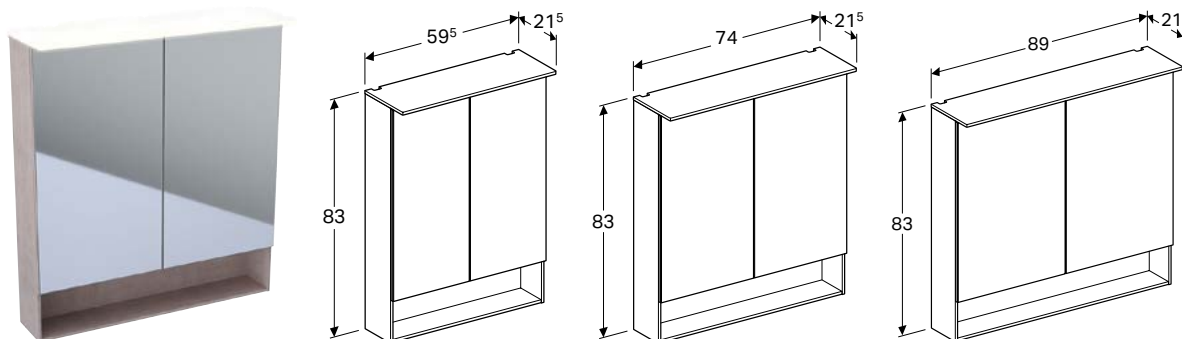

ЗЕРКАЛЬНЫЙ ШКАФ GEBERIT ACANTO С ПОДСВЕТКОЙ, ДВЕ ДВЕРЦЫ

Характеристики

Светодиодное освещение • Внутреннее освещение • Сенсорный выключатель • Штепсельная розетка • Разъем USB • Дверь с механизмом плавного закрывания • Задняя стенка с зеркальным покрытием • С двумя дверцами • Зеркало с увеличением в три раза • Боксы для хранения на внутренних сторонах дверей

Арт. №	Цвет / поверхность	В [см]	Н [см]	Т [см]
500.644.00.2	Корпус: дуб Мистик / меламин, структура дерева Дверцы: с зеркальным покрытием снаружи	60 см	83 см	21,5 см
500.645.00.2	Корпус: дуб Мистик / меламин, структура дерева Дверцы: с зеркальным покрытием снаружи	75 см	83 см	21,5 см
500.646.00.2	Корпус: дуб Мистик / меламин, структура дерева Дверцы: с зеркальным покрытием снаружи	90 см	83 см	21,5 см