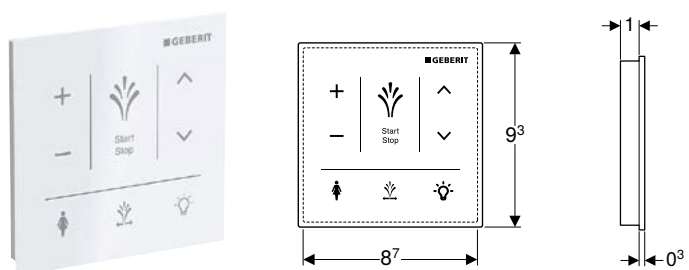

Арт. №	Цвет / поверхность		
		В [см]	Н [см]
147.038.SI.1	Белый / Стекло	9,3 см	9,3 см
147.038.SJ.1	Черный / Стекло	9,3 см	9,3 см

НАСТЕННАЯ ПАНЕЛЬ УПРАВЛЕНИЯ ДЛЯ GEBERIT AQUACLEAN SELA

Арт. №	Цвет / поверхность		
		В [см]	Н [см]
147.041.SI.1	Белый / Стекло	9,3 см	9,3 см
147.041.SJ.1	Черный / Стекло	9,3 см	9,3 см