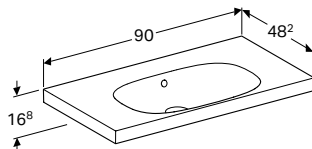

УМЫВАЛЬНИК GEBERIT ACANTO С ПОЛКОЙ, ПРОСТОЕ КРЕПЛЕНИЕ

Характеристики

Возможна установка на мебель • Простое крепление благодаря приспособлению настенного монтажа Geberit типа EFF1 для умывальника • С полочкой

Арт. №	Цвет / поверхность	Отверстие для смесителя		Перелив	Ширина тумбы [см]	Н [см]	Т [см]
		По центру	На виду				
В / Ширина: 90 см							
500.623.01.2	Белый	По центру	На виду	На виду	89 см	16,8 см	48,2 см
500.624.01.2	Белый	Без	На виду	На виду	89 см	16,8 см	48,2 см

Комбинируется с

- Тумбочка для умывальника Geberit Acanto, с одним выдвижным ящиком, одним внутренним выдвижным ящиком и сифоном → стр. 198