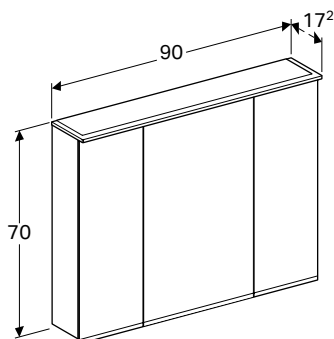

ЗЕРКАЛЬНЫЙ ШКАФ GEBERIT OPTION PLUS С ПОДСВЕТКОЙ, ТРИ ДВЕРИ

Характеристики

Светодиодное освещение • Непрямое освещение • Сенсорный выключатель для верхней лампы • Сенсорный выключатель для нижней лампы • Подходит к любым сериям ванных комнат • Разъем USB • Внешние стороны с зеркальным покрытием • Задняя стенка с зеркальным покрытием • Штепсельная розетка • С тремя дверцами • Двери с зеркальным покрытием с обеих сторон • Регулируемые вставные полки • Увеличительное зеркало • Магнитный держатель

Арт. №	Цвет / поверхность	В [см]	Н [см]	Т [см]
500.594.00.1	Корпус: с зеркальным покрытием снаружи Дверцы: с зеркальным покрытием внутри и снаружи	90 см	70 см	17,2 см
500.592.00.1	Корпус: с зеркальным покрытием снаружи Дверцы: с зеркальным покрытием внутри и снаружи	120 см	70 см	17,2 см