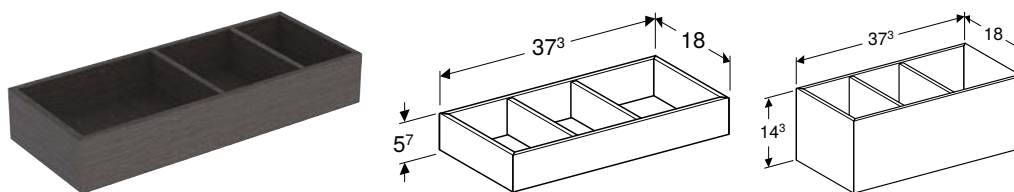

ВСТАВКА ДЛЯ ВЫДВИЖНОГО ЯЩИКА GEBERIT VARIFORM Н-ОБРАЗНАЯ

Арт. №	В [см]	Н [см]	Т [см]
501.156.00.1	15 см	6,2 см	37,3 см
501.157.00.1	15 см	9,8 см	37,3 см

Доступный с апрель 2020