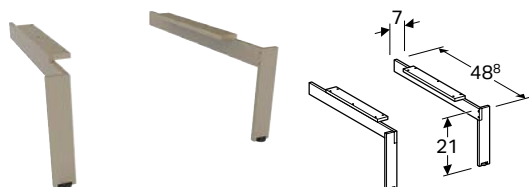

КОМПЛЕКТ НОЖЕК GEBERIT CITTERIO

Арт. № Цвет / поверхность

500.573.39.1 Шампань