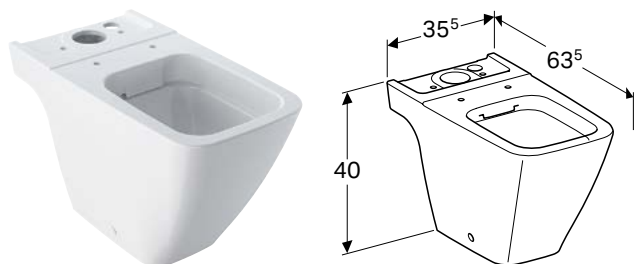

НАПОЛЬНЫЙ УНИТАЗ GEBERIT ICON SQUARE ДЛЯ СМЫВНОГО БАЧКА НАРУЖНОГО МОНТАЖА, ВОРОНКООБРАЗНЫЙ, ПРИСТАВНОЙ К СТЕНЕ, ЗАКРЫТАЯ ФОРМА, RIMFREE

Характеристики

Напольный • Унитаз воронкообразный • Rimfree • Тип 1, полный объем 6 л, согласно EN 997 • Мультивыпуск • Закрытая форма • Скрытое крепление

Арт. №	Цвет / поверхность	В [см]	Н [см]	Т [см]
200930000	Белый	35,5 см	40 см	63,5 см

Комбинируется с

- Смывной бачок наружного монтажа Geberit iCon полочного типа, двойной смыв, подвод воды снизу → стр. 231
- Смывной бачок наружного монтажа Geberit Square, двойной смыв, подвод воды сбоку или снизу → стр. 232
- Сиденье для унитаза Geberit iCon Square → стр. 231