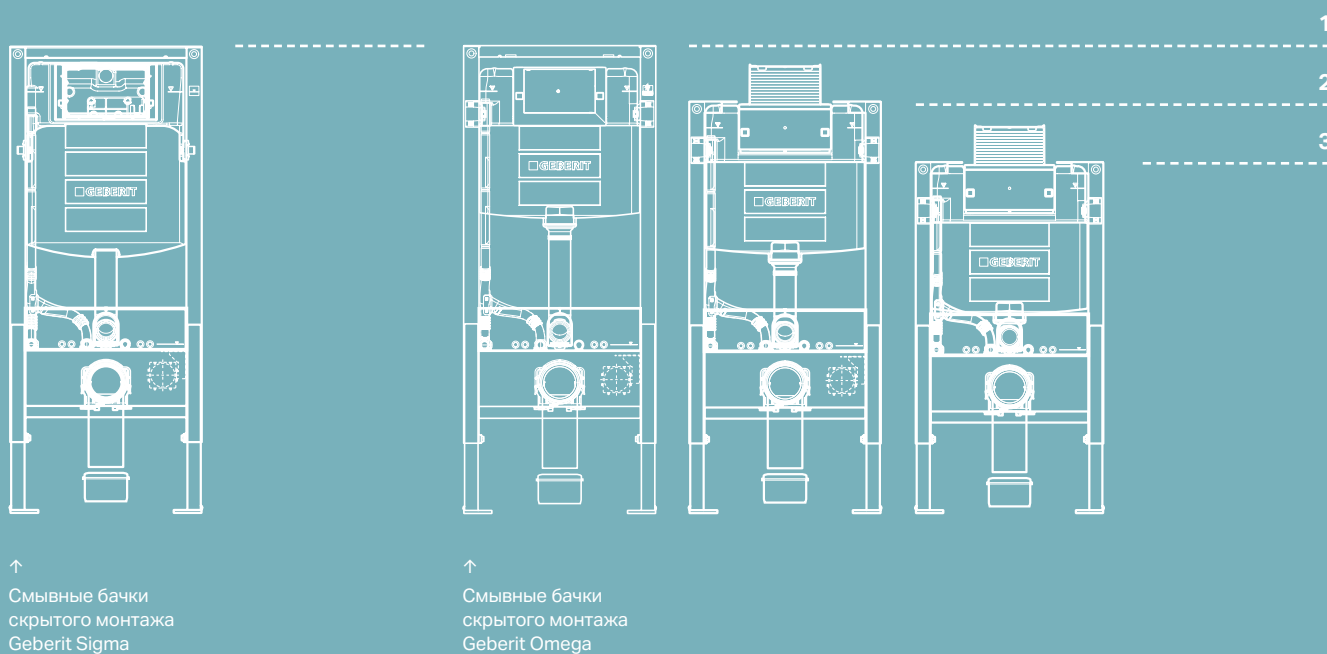

Компания Geberit специально разработала керамические изделия и мебель для гостевых ванных, совмещенных санузлов и комнат с неудобной планировкой, позволяющие расширить пространство и обеспечить творческую свободу.

ПРОСТОТА ИСПОЛЬЗОВАНИЯ ЭФФЕКТИВНЫЕ ТЕХНОЛОГИИ МОНТАЖА ЗА СТЕНОЙ

Технология смыва от Geberit — компании номер один в Европе в сфере санитарных технологий — это существенный вклад в рациональное использование и сохранение ресурсов. Технология смыва от Geberit экономит расход воды благодаря небольшим объемам, используемым для смыва, и отличается высокой надежностью. При этом наличие запасных частей гарантировано в течение 25 лет. Смывные бачки скрытого монтажа от Geberit представлены в разных размерах, так что подходят для любой ванной комнаты. Монтаж

СМЫВНАЯ СИСТЕМА СКРЫТОГО МОНТАЖА ОТ GEBERIT

1 Высота конструкции 112 см 2 Высота конструкции 98 см 3 Высота конструкции 82 см

Номер один в сфере санитарных технологий в Европе

Свыше 50 лет опыта производства смывных систем скрытого монтажа