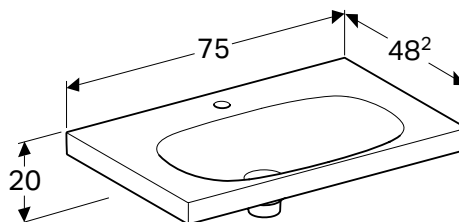

УМЫВАЛЬНИК GEBERIT ACANTO СО СКРЫТЫМ ПЕРЕЛИВОМ, ПОЛКОЙ И ПРОБКОЙ СЛИВНОГО ОТВЕРСТИЯ

Характеристики

Возможна установка на мебель • Система перелива, керамическая • С полочкой

Арт. №	Цвет / поверхность	Отверстие для смесителя		Перелив	Ширина тумбы [см]	Н [см]	Т [см]
		По центру	Скрытый				
В / Ширина: 75 см							
500.630.01.2	Белый	По центру	Скрытый		74 см	20 см	48,2 см

Комбинируется с

- Тумбочка для умывальника Geberit Acanto, с одним выдвижным ящиком, одним внутренним выдвижным ящиком и сифоном → стр. 198