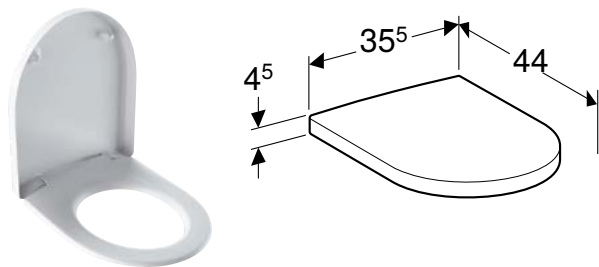

СИДЕНЬЕ ДЛЯ УНИТАЗА GEBERIT ICON

Характеристики

Крышка унитаза, внахлест

Арт. №	Цвет / поверхность	Функция плавного опускания	Быстроразъемные петли
500.670.01.1	Белый	Да	Да
574120000	Белый	Нет	Нет
574130000	Белый	Да	Нет

Комбинируется с

- Подвесной унитаз Geberit iCon, воронкообразный, закрытая форма, Rimfree → стр. 226
- Подвесной унитаз Geberit iCon, воронкообразный, закрытая форма → стр. 225
- Напольный унитаз Geberit iCon для смывного бачка наружного монтажа полочного типа, закрытая форма, Rimfree → стр. 228
- Подвесной унитаз Geberit iCon, воронкообразный, с укороченным вылетом, закрытая форма, Rimfree → стр. 226