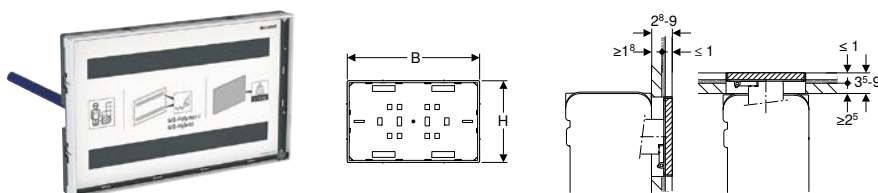

ЗАЩИТНАЯ КРЫШКА GEBERIT ОМЕГА, ЗАПОДЛИЦО, С РАМКой

Характеристики

Подготовка поверхности и укомплектование осуществляются покупателем • Возможен монтаж сверху или спереди • Встраивание заподлицо • Рама для защитной крышки – глянцевый хром • Защитная крышка не подходит для нанесения штукатурки

Арт. №	Цвет / поверхность	В	Н	Т			
					[см]	[см]	[см]
115.088.00.1	Под заполнение материалом Заказчика	183 см	113 см	2,8 см