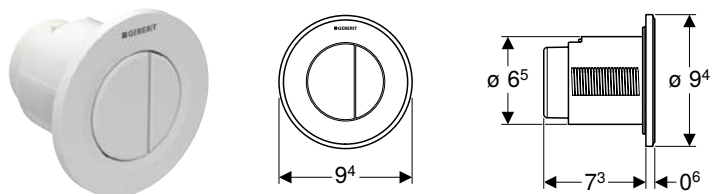

ПНЕВМОКЛАВИША СМЫВА GEBERIT ДИСТАНЦИОННАЯ ТИПА 01, ДЛЯ ДВОЙНОГО СМЫВА, ДЛЯ СМЫВНОГО БАЧКА ДЛЯ СКРЫТОГО МОНТАЖА SIGMA 8 СМ, СКРЫТОЕ РАЗМЕЩЕНИЕ

Характеристики

Круглая конструкция • Может комбинироваться со смывными клавишами Geberit для одинарного смыва и смыва смыв/стоп, либо защитной крышкой Geberit

Арт. №	Цвет / поверхность	Материал
116.043.11.1	Альпийский белый	Пластик
116.043.21.1	Глянцевый хром	Пластик
116.043.46.1	Матовый хром	Пластик