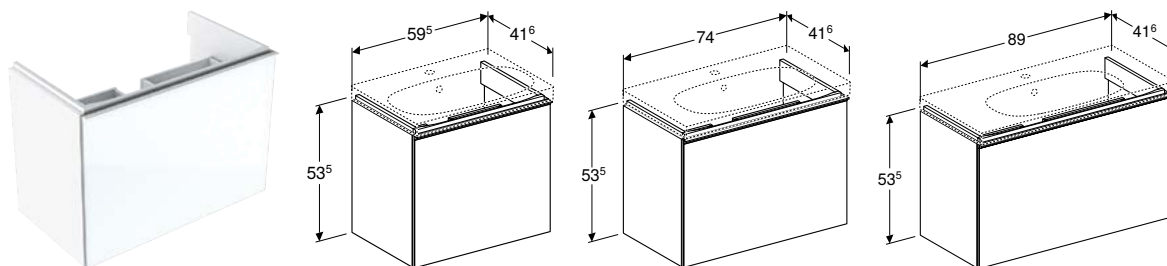

ТУМБОЧКА ДЛЯ УМЫВАЛЬНИКА GEBERIT ACANTO, С ОДНИМ ВЫДВИЖНЫМ ЯЩИКОМ И ОДНИМ ВНУТРЕННИМ ВЫДВИЖНЫМ ЯЩИКОМ, С УКОРОЧЕННЫМ ВЫЛЕТОМ, С СИФОНОМ

Характеристики

Подвесной • С выдвижным ящиком • С одним внутренним выдвижным ящиком • Ручка для открывания • Выдвижной ящик с механизмом плавного закрывания • С укороченным вылетом • С защитой от конденсата • Фронтальная часть из ДСП со стеклянной панелью • Поставляется в собранном состоянии

Арт. №	Цвет / поверхность	В [см]	Н [см]	Т [см]
Ширина умывальника: 60 см				
500.614.01.2	Корпус: белый / ультраглянцевый лакированный Выдвижные ящики: белый / глянцевое стекло	59,5 см	53,5 см	41,6 см
500.614.JL.2	Корпус: песочно-серый / матовый песочно-серый Выдвижные ящики: песочно-серый / глянцевое стекло	59,5 см	53,5 см	41,6 см
500.614.JK.2	Корпус: лава / лакированный матовый Выдвижные ящики: лава / глянцевое стекло	59,5 см	53,5 см	41,6 см
500.614.16.1	Корпус: черный / лакированный матовый Выдвижные ящики: черный / глянцевое стекло	59,5 см	53,5 см	41,6 см
Ширина умывальника: 75 см				
500.615.01.2	Корпус: белый / ультраглянцевый лакированный Выдвижные ящики: белый / глянцевое стекло	74 см	53,5 см	41,6 см
500.615.JL.2	Корпус: песочно-серый / матовый песочно-серый Выдвижные ящики: песочно-серый / глянцевое стекло	74 см	53,5 см	41,6 см
500.615.JK.2	Корпус: лава / лакированный матовый Выдвижные ящики: лава / глянцевое стекло	74 см	53,5 см	41,6 см
500.615.16.1	Корпус: черный / лакированный матовый Выдвижные ящики: черный / глянцевое стекло	74 см	53,5 см	41,6 см
Ширина умывальника: 90 см				
500.616.01.2	Корпус: белый / ультраглянцевый лакированный Выдвижные ящики: белый / глянцевое стекло	89 см	53,5 см	41,6 см
500.616.JL.2	Корпус: песочно-серый / матовый песочно-серый Выдвижные ящики: песочно-серый / глянцевое стекло	89 см	53,5 см	41,6 см
500.616.JK.2	Корпус: лава / лакированный матовый Выдвижные ящики: лава / глянцевое стекло	89 см	53,5 см	41,6 см
500.616.16.1	Корпус: черный / лакированный матовый Выдвижные ящики: черный / глянцевое стекло	89 см	53,5 см	41,6 см

Комбинируется с

- Умывальник Geberit Acanto, с укороченным вылетом → стр. 194
- Умывальник Geberit Acanto, с укороченным вылетом, полка → стр. 194
- Умывальник Geberit Acanto, с укороченным вылетом, полка, простое крепление → стр. 195
- Зеркальный шкаф Geberit Acanto с подсветкой, две дверцы → стр. 203