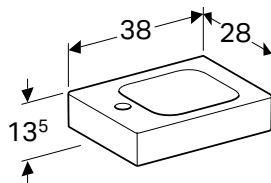

Арт. №	Цвет / поверхность	Перелив	В [см]	Н [см]	Т [см]
500.603.01.2	Белый	На виду	35 см	42,5 см	51 см

GEBERIT ICON

РУКОМОЙНИК GEBERIT ICON

Характеристики

Возможна установка на мебель • Асимметричный

Арт. №	Цвет / поверхность	Отверстие для смесителя	Перелив	Н [см]	Т [см]
В / Ширина: 38 см					
124736000	Белый	Справа	Без	13,5 см	28 см
124836000	Белый	Слева	Без	13,5 см	28 см