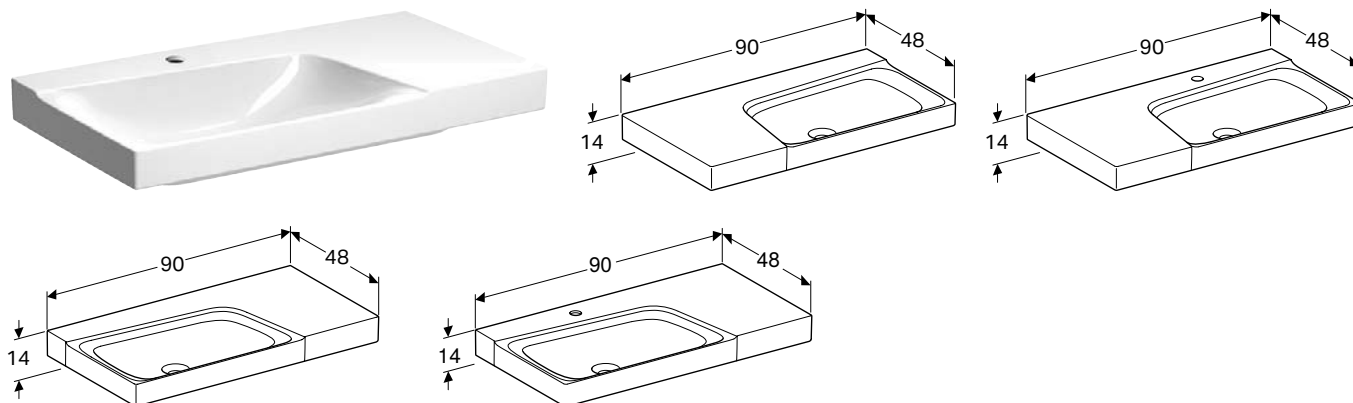

УМЫВАЛЬНИК GEBERIT XENO² С ПОЛКОЙ

Характеристики

Возможна установка на мебель • Асимметричный • С полочкой

Арт. №	Цвет / поверхность	Отверстие для смесителя	Перелив	Полка	Н [см]	Т [см]
В / Ширина: 90 см						
500.533.01.1	Белый / Специальное керамическое покрытие KeraTest	По центру	Без	Справа	14 см	48 см
500.535.01.1	Белый / Специальное керамическое покрытие KeraTest	По центру	Без	Слева	14 см	48 см
500.534.01.1	Белый / Специальное керамическое покрытие KeraTest	Без	Без	Справа	14 см	48 см
500.536.01.1	Белый / Специальное керамическое покрытие KeraTest	Без	Без	Слева	14 см	48 см

Комбинируется с

- Тумбочка для умывальника Geberit Xenos² с полкой, с двумя выдвижными ящиками → стр. 174
- Тумбочка для умывальника Geberit Xenos² с полкой, с одним выдвижным ящиком → стр. 173