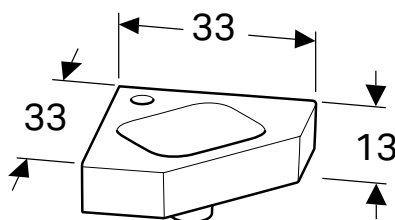

УГЛОВОЙ РУКОМОЙНИК GEBERIT ICON

Арт. № Цвет / поверхность

Отверстие для смесителя

Перелив

Н
[см]

Т
[см]

В / Ширина: 46 см

124729000 Белый

По центру

Без

13 см

33 см

124730000 Белый

Без

Без

13 см

33 см