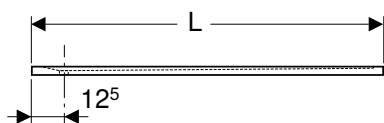

ПРЯМОУГОЛЬНЫЙ ДУШЕВОЙ ПОДДОН GEBERIT SESTRA

Характеристики

Прямоугольная • Поверхность с определенной структурой • Выход сзади по центру • Класс защиты от скольжения согласно NF: PN 24

Арт. №	Цвет / поверхность	B [см]	L [см]
550.203.00.1	Белый / Структурированная поверхность	70 см	100 см
550.213.00.1	Серый / Структурированная поверхность	70 см	100 см
550.223.00.1	Графит / Структурированная поверхность	70 см	100 см
550.252.00.1	Белый / Структурированная поверхность	80 см	100 см
550.253.00.1	Белый / Структурированная поверхность	90 см	100 см
550.262.00.1	Серый / Структурированная поверхность	80 см	100 см
550.263.00.1	Серый / Структурированная поверхность	90 см	100 см
550.272.00.1	Графит / Структурированная поверхность	80 см	100 см
550.273.00.1	Графит / Структурированная поверхность	90 см	100 см
550.204.00.1	Белый / Структурированная поверхность	70 см	120 см
550.214.00.1	Серый / Структурированная поверхность	70 см	120 см
550.224.00.1	Графит / Структурированная поверхность	70 см	120 см
550.254.00.1	Белый / Структурированная поверхность	80 см	120 см
550.255.00.1	Белый / Структурированная поверхность	90 см	120 см
550.264.00.1	Серый / Структурированная поверхность	80 см	120 см
550.265.00.1	Серый / Структурированная поверхность	90 см	120 см
550.274.00.1	Графит / Структурированная поверхность	80 см	120 см
550.275.00.1	Графит / Структурированная поверхность	90 см	120 см
550.205.00.1	Белый / Структурированная поверхность	70 см	140 см
550.215.00.1	Серый / Структурированная поверхность	70 см	140 см
550.225.00.1	Графит / Структурированная поверхность	70 см	140 см
550.256.00.1	Белый / Структурированная поверхность	80 см	140 см
550.257.00.1	Белый / Структурированная поверхность	90 см	140 см
550.266.00.1	Серый / Структурированная поверхность	80 см	140 см
550.267.00.1	Серый / Структурированная поверхность	90 см	140 см
550.276.00.1	Графит / Структурированная поверхность	80 см	140 см
550.277.00.1	Графит / Структурированная поверхность	90 см	140 см
550.258.00.1	Белый / Структурированная поверхность	80 см	160 см
550.259.00.1	Белый / Структурированная поверхность	90 см	160 см
550.268.00.1	Серый / Структурированная поверхность	80 см	160 см
550.269.00.1	Серый / Структурированная поверхность	90 см	160 см
550.278.00.1	Графит / Структурированная поверхность	80 см	160 см
550.279.00.1	Графит / Структурированная поверхность	90 см	160 см

Доступный с апрель 2020