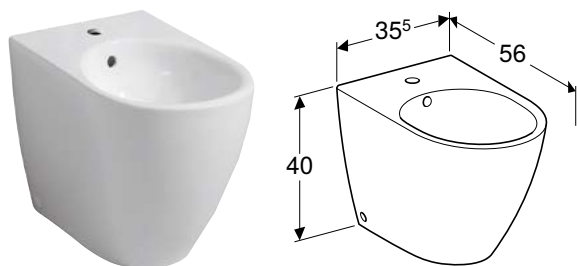

НАПОЛЬНОЕ БИДЕ GEBERIT ICON, ПРИСТАВНОЕ К СТЕНЕ, ЗАКРЫТАЯ ФОРМА

Характеристики

Напольный • Приставной к стене • Подвод воды скрытого монтажа • Закрытая форма • Скрытое крепление

Арт. №	Цвет / поверхность	Перелив	В [см]	Н [см]	Т [см]
234050000	Белый	На виду	35,5 см	40 см	56 см