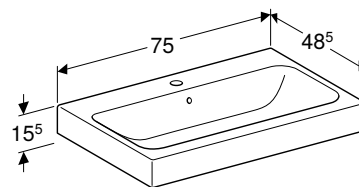

НАКЛАДНОЙ УМЫВАЛЬНИК GEBERIT ICON

Характеристики

Настенное крепление

Арт. №	Цвет / поверхность	Отверстие для смесителя		Н [см]	Т [см]
		Перелив	На виду		
В / Ширина: 60 см					
124560000	Белый	По центру	На виду	15,5 см	48,5 см
В / Ширина: 75 см					
124575000	Белый	По центру	На виду	15,5 см	48,5 см
В / Ширина: 90 см					
124590000	Белый	По центру	На виду	15,5 см	48,5 см