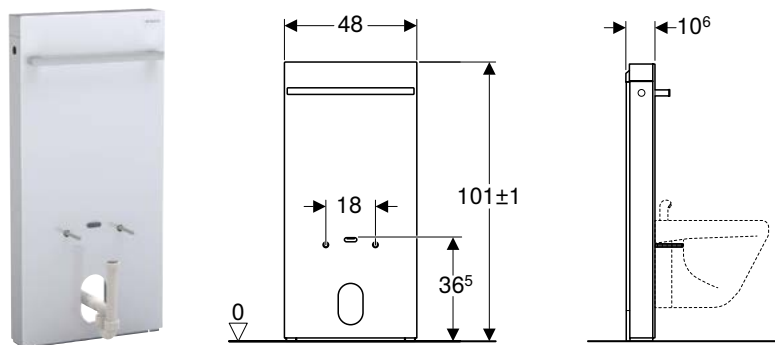

Арт. № Цвет / поверхность

131.233.SI.5 Белый / Стекло

131.233.SJ.5 Черный / Стекло

131.233.SQ.5 Умбра / Стекло

131.233.TG.5 Песчаное / Стекло

САНТЕХНИЧЕСКИЙ МОДУЛЬ GEBERIT MONOLITH ДЛЯ БИДЕ, 101 СМ, С ДЕРЖАТЕЛЕМ ДЛЯ ПОЛОТЕНЦА