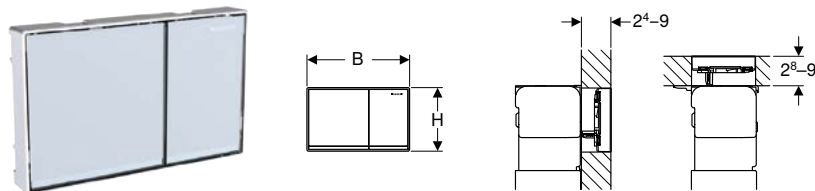

СМЫВНАЯ КЛАВИША GEBERIT ОМЕГА60, ДВОЙНОЙ СМЫВ, ЗАПОДЛИЦО

Характеристики

Верхняя/фронтальная установка • Поверхность задействования заподлицо с монтажной поверхностью • Шумопоглощающие толкатели привода смыва, быстрая установка без применения инструментов

Арт. №	Цвет / поверхность	Материал	B [см]	H [см]	T [см]
115.081.GH.1	Клавиши: хромированные, полированные, с легкоочищаемой поверхностью Декоративные полосы и рамка: глянцевый хром	Сплав на основе цинка	18,4 см	11,4 см	2,5 см
115.081.SI.1	Клавиши: белый Декоративные полосы: зеркальное покрытие Рамка: глянцевый хром	Сплав на основе цинка/стекло	18,4 см	11,4 см	2,5 см
115.081.SJ.1	Клавиши: черный Декоративные полосы: зеркальное покрытие Рамка: глянцевый хром	Сплав на основе цинка/стекло	18,4 см	11,4 см	2,5 см
115.081.SQ.1	Клавиши: умбра Декоративные полосы: зеркальное покрытие Рамка: глянцевый хром	Сплав на основе цинка/стекло	18,4 см	11,4 см	2,5 см