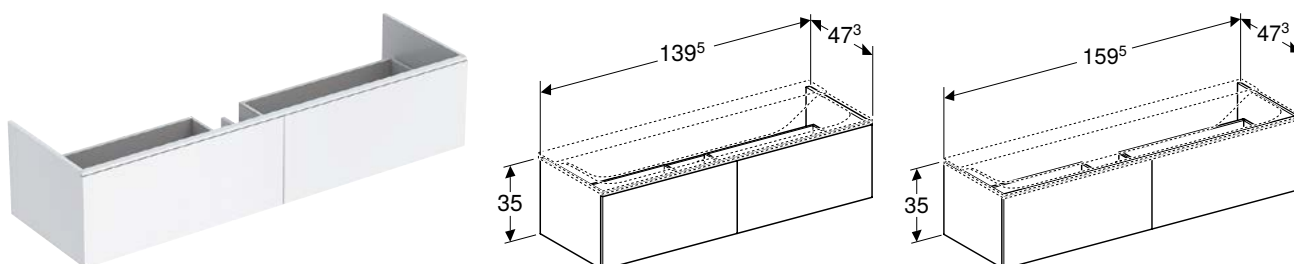

ТУМБОЧКА ДЛЯ УМЫВАЛЬНИКА GEBERIT XENO² ИЗГОТОВЛЕННОГО ИЗ МИНЕРАЛЬНОГО МАТЕРИАЛА, С ДВУМЯ ВЫДВИЖНЫМИ ЯЩИКАМИ

Характеристики

Подвесной • С двумя выдвижными ящиками • Механизм Push-to-open для открывания • Выдвижной ящик с механизмом плавного закрывания • Выдвижной ящик с противоскользящим ковриком • Выдвижной ящик со светодиодной подсветкой • Светодиодный светильник с датчиком приближения • С защитой от конденсата • Поставляется в собранном состоянии

Арт. №	Цвет / поверхность	В [см]	Н [см]	Т [см]
Ширина умывальника: 140 см				
500.347.00.1	Белый / Матовое покрытие	139,5 см	35 см	47,3 см
500.348.00.1	Серый / Матовое покрытие	139,5 см	35 см	47,3 см
500.348.43.1	Серый / Меламин, древесная структура	139,5 см	35 см	47,3 см
Ширина умывальника: 160 см				
500.346.01.1	Белый / Матовое покрытие	159,5 см	35 см	47,3 см
500.346.00.1	Серый / Матовое покрытие	159,5 см	35 см	47,3 см
500.346.43.1	Серый / Меламин, древесная структура	159,5 см	35 см	47,3 см

Комбинируется с

- Встраиваемый умывальник Geberit Xeno² → стр. 171
- Зеркало с подсветкой Geberit Xeno² с прямым освещением и фоновой подсветкой → стр. 178