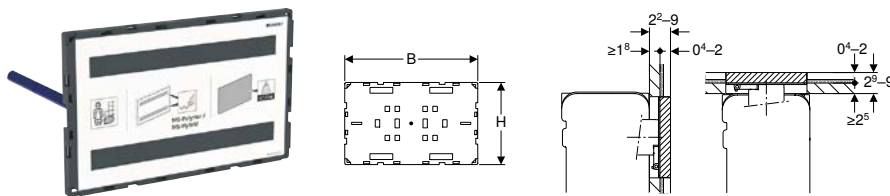

ЗАЩИТНАЯ КРЫШКА GEBERIT ОМЕГА, ЗАПОДЛИЦО

Характеристики

Подготовка поверхности и укомплектование осуществляются покупателем • Возможен монтаж сверху или спереди • Встраивание заподлицо • Защитная крышка не подходит для нанесения штукатурки

Арт. №	Цвет / поверхность	В	Н	Т			
					[см]	[см]	[см]
115.087.00.1	Под заполнение материалом Заказчика	18,3 см	11,3 см	1,8 см