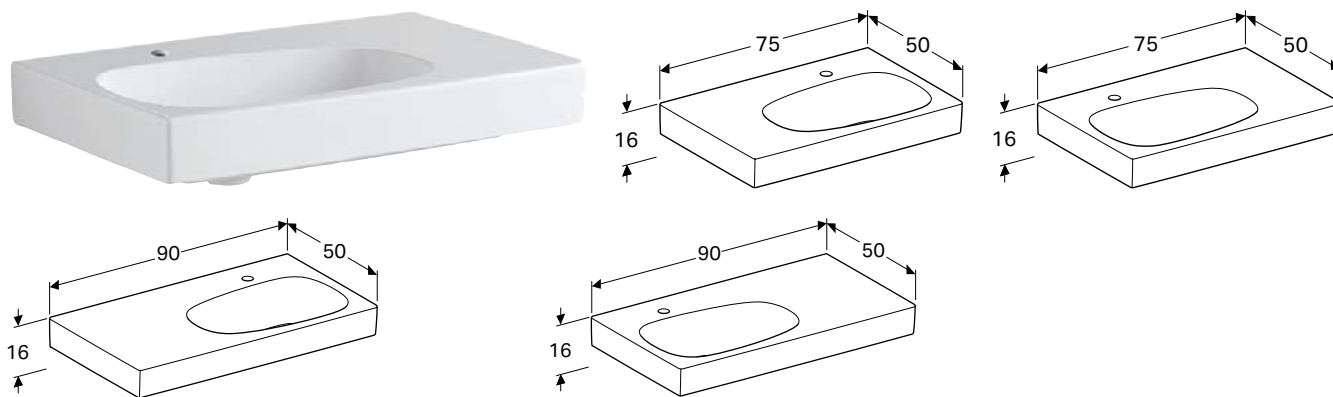

УМЫВАЛЬНИК GEBERIT CITTERIO С ПОЛКОЙ

Характеристики

Возможна установка на мебель • Асимметричный • Подходит для соединительного элемента для умывальников Geberit Clou • С полочкой

Арт. №	Цвет / поверхность	Отверстие для смесителя	Перелив	Полка	Ширина тумбы [см]	Н [см]	Т [см]
В / Ширина: 75 см							
500.545.01.1	Белый / Специальное керамическое покрытие KeraTest	Слева	Без	Справа	73,4 / 118,4 см	16 см	50 см
500.546.01.1	Белый / Специальное керамическое покрытие KeraTest	Справа	Без	Слева	73,4 / 118,4 см	16 см	50 см
В / Ширина: 90 см							
500.548.01.1	Белый / Специальное керамическое покрытие KeraTest	Слева	Без	Справа	88,4 / 133,4 см	16 см	50 см
500.549.01.1	Белый / Специальное керамическое покрытие KeraTest	Справа	Без	Слева	88,4 / 133,4 см	16 см	50 см

Комбинируется с

- Тумбочка для умывальника Geberit Citterio, с одним выдвижным ящиком → стр. 160
- Тумбочка для умывальника Geberit Citterio, с двумя выдвижными ящиками и полкой → стр. 161