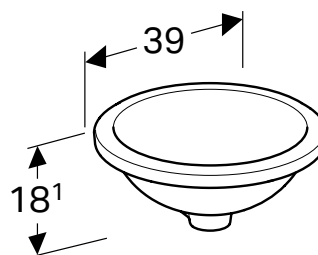

45 см

500.743.01.2 Нижняя часть: глазурированная/белая

Без

17,8 см

45 см

УМЫВАЛЬНИК ПОД СТОЛЕШНИЦУ GEBERIT VARIFORM КРУГЛОЙ ФОРМЫ

Характеристики

Круглый • Простой монтаж благодаря прилагаемому вырезному шаблону