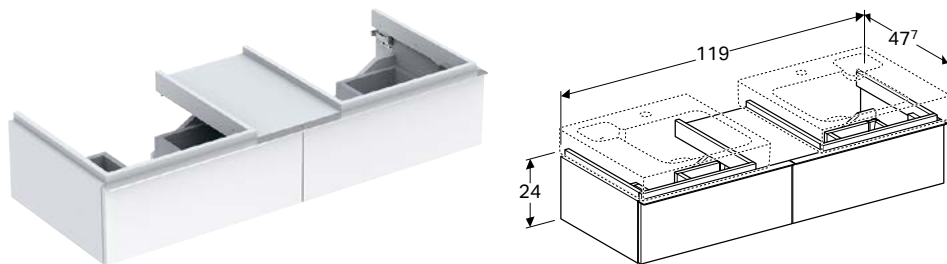

ТУМБОЧКА ДЛЯ ДВУХ УМЫВАЛЬНИКОВ GEBERIT ICON, С ДВУМЯ ВЫДВИЖНЫМИ ЯЩИКАМИ И ПОЛКОЙ

Характеристики

Подвесной • С двумя выдвижными ящиками • Ручка для открывания • Выдвижной ящик с механизмом плавного закрывания • С защитой от конденсата • Поставляется в собранном состоянии

Арт. №	Цвет / поверхность	В [см]	Н [см]	Т [см]
Ширина умывальника: 50 см				
840320000	Белый / Высокоглянцевое покрытие	119 см	24 см	47,7 см
841320000	Белый / Матовое покрытие	119 см	24 см	47,7 см
841321000	Лава / Матовое покрытие	119 см	24 см	47,7 см
840322000	Платиновый / Высокоглянцевое покрытие	119 см	24 см	47,7 см
841322000	Натуральный дуб / Меламин, древесная структура	119 см	24 см	47,7 см

Комбинируется с

- Умывальник Geberit iCon с декоративной мыльницей → стр. 211
- Зеркало с подсветкой Geberit iCon → стр. 224