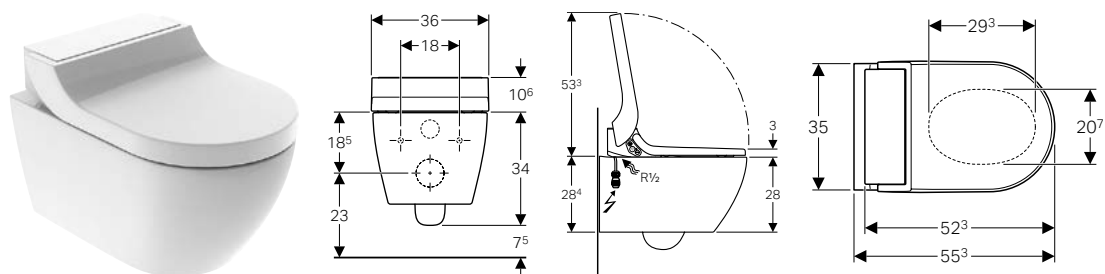

ПОДВЕСНОЙ УНИТАЗ-БИДЕ GEBERIT AQUACLEAN TUMA CLASSIC

Арт. № Цвет / поверхность

146.094.11.1 Альпийский белый