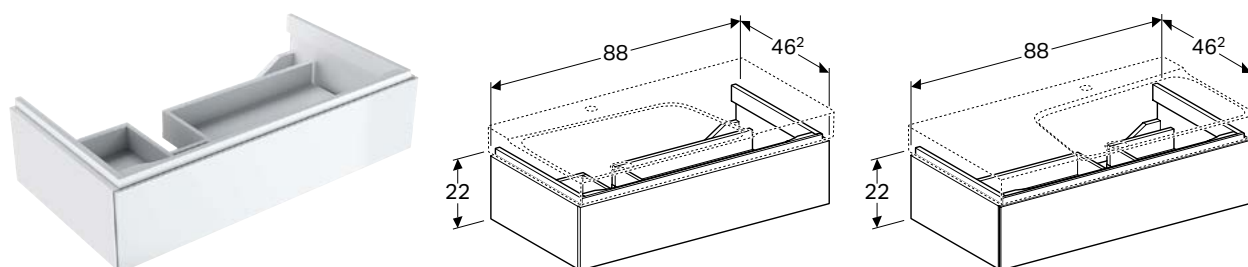

ТУМБОЧКА ДЛЯ УМЫВАЛЬНИКА GEBERIT XENO² С ПОЛКОЙ, С ОДНИМ ВЫДВИЖНЫМ ЯЩИКОМ

Характеристики

Подвесной • С выдвижным ящиком • Механизм Push-to-open для открывания • С полочкой • Выдвижной ящик с противоскользящим ковриком • Выдвижной ящик со светодиодной подсветкой • С защитой от конденсата • Поставляется в собранном состоянии

Арт. №	Цвет / поверхность	Ширина умывальника [см]	В [см]	Н [см]	Т [см]
Вырез под сифон: Слева					
500.513.01.1	Белый / Высокоглянцевое покрытие	90 см	88 см	22 см	46,2 см
500.513.00.1	Серый / Матовое покрытие	90 см	88 см	22 см	46,2 см
500.513.43.1	Серый / Меламин, древесная структура	90 см	88 см	22 см	46,2 см
Вырез под сифон: Справа					
500.514.01.1	Белый / Высокоглянцевое покрытие	90 см	88 см	22 см	46,2 см
500.514.00.1	Серый / Матовое покрытие	90 см	88 см	22 см	46,2 см
500.514.43.1	Серый / Меламин, древесная структура	90 см	88 см	22 см	46,2 см

Комбинируется с

- Умывальник Geberit Xeno² с полкой → стр. 170
- Зеркало с подсветкой Geberit Xeno² с прямым освещением и фоновой подсветкой → стр. 178