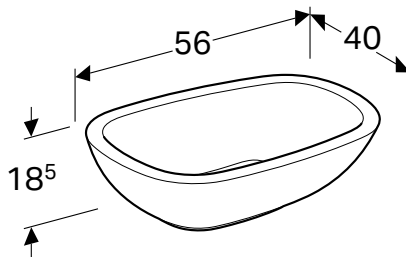

НАКЛАДНОЙ УМЫВАЛЬНИК GEBERIT CITTERIO

Характеристики

Асимметричный

Арт. №	Цвет / поверхность	Отверстие для смесителя	Перелив	Н [см]	Т [см]
В / Ширина: 56 см					
500.542.01.1	Белый / Специальное керамическое покрытие KeraTect	Без	Без	18,5 см	40 см

Комбинируется с

- Тумбочка для накладного умывальника Citterio, с одним выдвижным ящиком → стр. 162
- Тумбочка для накладного умывальника Geberit Citterio, с двумя выдвижными ящиками и полкой → стр. 163