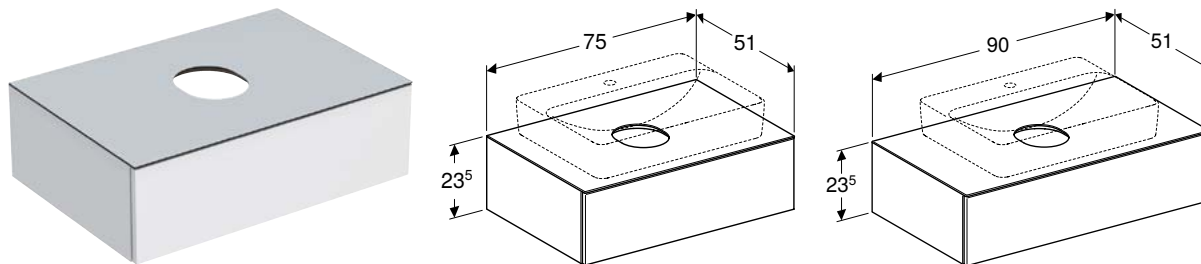

ТУМБОЧКА ДЛЯ НАКЛАДНОГО УМЫВАЛЬНИКА GEBERIT VARIFORM, С ОДНИМ ВЫДВИЖНЫМ ЯЩИКОМ, ПОЛКОЙ И СИФОНОМ

Характеристики

Подходит ко всем накладным умывальникам VariForm • Подвесной • С выдвижным ящиком • Механизм Push-to-open для открывания
• Выдвижной ящик с механизмом плавного закрывания • Выдвижные ящики без выреза под сифон • С защитой от конденсата •
Поставляется в собранном состоянии • Верхняя панель из ламината

Арт. №	Цвет / поверхность	Н [см]	Т [см]
В / Ширина: 75 см			
501.159.00.1	Корпус и фронтальная часть: белый / лакированный глянцевый Панель: белый / матовый	23,5 см	51 см
501.160.00.1	Корпус и фронтальная часть: лава/лакированный, матовый Панель: лава / матовый	23,5 см	51 см
501.162.00.1	Тёмный орех / Меламин, древесная структура	23,5 см	51 см
В / Ширина: 90 см			
501.165.00.1	Корпус и фронтальная часть: белый / лакированный глянцевый Панель: белый / матовый	23,5 см	51 см
501.166.00.1	Корпус и фронтальная часть: лава/лакированный, матовый Панель: лава / матовый	23,5 см	51 см
501.168.00.1	Тёмный орех / Меламин, древесная структура	23,5 см	51 см

Доступный с апрель 2020

Комбинируется с

- Зеркало с подсветкой Geberit Option Plus, с прямой и фоновой подсветкой → стр. 250
- Накладной умывальник Geberit VariForm эллиптической формы, с полкой для отверстия под смеситель → стр. 238
- Накладной умывальник Geberit VariForm эллиптической формы → стр. 238
- Накладной умывальник Geberit VariForm овальной формы, с полкой для отверстия под смеситель → стр. 237
- Накладной умывальник Geberit VariForm овальной формы → стр. 237
- Накладной умывальник Geberit VariForm прямоугольной формы, с полкой для отверстия под смеситель → стр. 239
- Накладной умывальник Geberit VariForm прямоугольной формы → стр. 239
- Накладной умывальник Geberit VariForm круглой формы, с полкой для отверстия под смеситель → стр. 236
- Накладной умывальник Geberit VariForm круглой формы → стр. 236