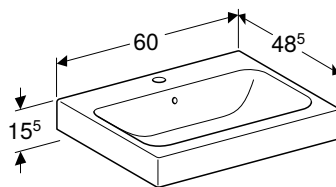

НАКЛАДНОЙ УМЫВАЛЬНИК GEBERIT ICON

Характеристики

Настенное крепление

Арт. №	Цвет / поверхность	Отверстие для смесителя		Н [см]	Т [см]
		Перелив	На виду		
В / Ширина: 60 см					
124560000	Белый	По центру	На виду	15,5 см	48,5 см
В / Ширина: 75 см					
124575000	Белый	По центру	На виду	15,5 см	48,5 см
В / Ширина: 90 см					
124590000	Белый	По центру	На виду	15,5 см	48,5 см