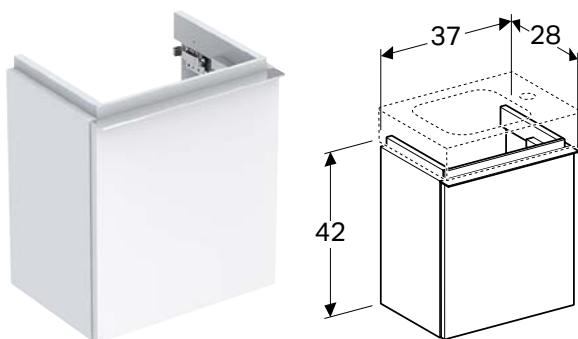

ТУМБОЧКА ДЛЯ РУКОМОЙНИКА GEBERIT ICON, С ОДНОЙ ДВЕРЬЮ

Характеристики

Подвесной • С одной дверцей • Дверь с механизмом плавного закрывания • Ручка для открывания • С защитой от конденсата • Поставляется в собранном состоянии

Арт. №	Цвет / поверхность	Ширина умывальника [см]	В [см]	Н [см]	Т [см]
Дверь: Ограничитель справа					
840037000	Белый / Высокоглянцевое покрытие	38 см	37 см	42 см	28 см
841037000	Белый / Матовое покрытие	38 см	37 см	42 см	28 см
841038000	Лава / Матовое покрытие	38 см	37 см	42 см	28 см
840039000	Платиновый / Высокоглянцевое покрытие	38 см	37 см	42 см	28 см
841039000	Натуральный дуб / Меламин, древесная структура	38 см	37 см	42 см	28 см

Комбинируется с

- Рукомойник Geberit iCon → стр. 208
- Шкафчик Geberit iCon с многофункциональным ящиком → стр. 223
- Зеркало с подсветкой Geberit iCon → стр. 224