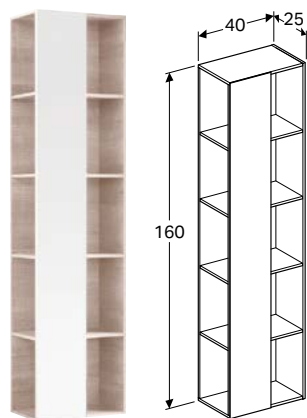

СТЕЛЛАЖ GEBERIT CITTERIO С ЗЕРКАЛОМ

Характеристики

С 8 фиксированными полками • Фронтальная часть с зеркалом • Поставляется в собранном состоянии

Арт. №	Цвет / поверхность	В	Н	Т
		[см]	[см]	[см]
500.569.JI.1	Бежевый дуб / Меламин, древесная структура	40 см	160 см	25 см
500.569.JJ.1	Серо-коричневый дуб / Меламин, древесная структура	40 см	160 см	25 см