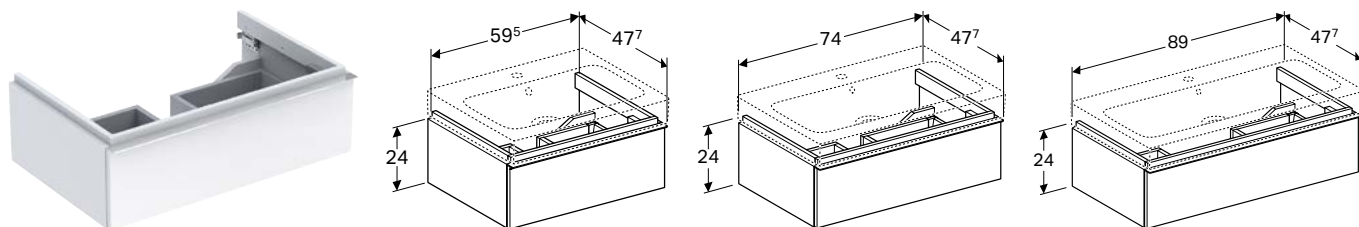

ТУМБОЧКА ДЛЯ УМЫВАЛЬНИКА GEBERIT ICON, С ОДНИМ ВЫДВИЖНЫМ ЯЩИКОМ

Характеристики

Подвесной • С выдвижным ящиком • Ручка для открывания • Выдвижной ящик с механизмом плавного закрывания • С защитой от конденсата • Поставляется в собранном состоянии

Арт. №	Цвет / поверхность	Вырез под сифон	В	Н	Т
			[см]	[см]	[см]
Ширина умывальника: 60 см					
840260000	Белый / Высокоглянцевое покрытие	По центру	59,5 см	24 см	47,7 см
841260000	Белый / Матовое покрытие	По центру	59,5 см	24 см	47,7 см
841261000	Лава / Матовое покрытие	По центру	59,5 см	24 см	47,7 см
840262000	Платиновый / Высокоглянцевое покрытие	По центру	59,5 см	24 см	47,7 см
841262000	Натуральный дуб / Меламин, древесная структура	По центру	59,5 см	24 см	47,7 см
Ширина умывальника: 75 см					
840275000	Белый / Высокоглянцевое покрытие	По центру	74 см	24 см	47,7 см
841275000	Белый / Матовое покрытие	По центру	74 см	24 см	47,7 см
841276000	Лава / Матовое покрытие	По центру	74 см	24 см	47,7 см
840277000	Платиновый / Высокоглянцевое покрытие	По центру	74 см	24 см	47,7 см
841277000	Натуральный дуб / Меламин, древесная структура	По центру	74 см	24 см	47,7 см
Ширина умывальника: 90 см					
840290000	Белый / Высокоглянцевое покрытие	По центру	89 см	24 см	47,7 см
841290000	Белый / Матовое покрытие	По центру	89 см	24 см	47,7 см
841291000	Лава / Матовое покрытие	По центру	89 см	24 см	47,7 см
840292000	Платиновый / Высокоглянцевое покрытие	По центру	89 см	24 см	47,7 см
841292000	Натуральный дуб / Меламин, древесная структура	По центру	89 см	24 см	47,7 см

Комбинируется с

- Умывальник Geberit iCon → стр. 210
- Умывальник Geberit iCon с полкой и декоративной мыльницей → стр. 211
- Зеркало с подсветкой Geberit iCon → стр. 224