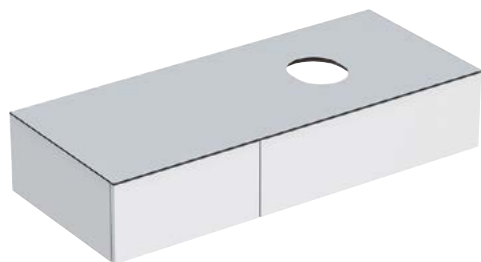

ТУМБОЧКА ДЛЯ НАКЛАДНОГО УМЫВАЛЬНИКА GEBERIT VARIFORM, С ДВУМЯ ВЫДВИЖНЫМИ ЯЩИКАМИ, ПОЛКОЙ И СИФОНОМ

Характеристики

Подходит ко всем накладным умывальникам VariForm • Подвесной • С двумя выдвижными ящиками • Механизм Push-to-open для открывания • Выдвижной ящик с механизмом плавного закрывания • Выдвижные ящики без выреза под сифон • С защитой от конденсата • Поставляется в собранном состоянии • Верхняя панель из ламината • Накладной умывальник можно монтировать слева или справа

Арт. №	Цвет / поверхность	Н [см]	Т [см]
В / Ширина: 120 см			
501.171.00.1	Корпус и фронтальная часть: белый / лакированный глянцевый Панель: белый / матовый	23,5 см	51 см
501.172.00.1	Корпус и фронтальная часть: лава/лакированный, матовый Панель: лава / матовый	23,5 см	51 см
501.174.00.1	Тёмный орех / Меламин, древесная структура	23,5 см	51 см
В / Ширина: 135 см			
501.177.00.1	Корпус и фронтальная часть: белый / лакированный глянцевый Панель: белый / матовый	23,5 см	51 см
501.178.00.1	Корпус и фронтальная часть: лава/лакированный, матовый Панель: лава / матовый	23,5 см	51 см
501.180.00.1	Тёмный орех / Меламин, древесная структура	23,5 см	51 см

Доступный с апрель 2020

Комбинируется с

- Зеркало с подсветкой Geberit Option Plus, с прямой и фоновой подсветкой → стр. 250
- Накладной умывальник Geberit VariForm эллиптической формы, с полкой для отверстия под смеситель → стр. 238
- Накладной умывальник Geberit VariForm эллиптической формы → стр. 238
- Накладной умывальник Geberit VariForm овальной формы, с полкой для отверстия под смеситель → стр. 237
- Накладной умывальник Geberit VariForm овальной формы → стр. 237
- Накладной умывальник Geberit VariForm прямоугольной формы, с полкой для отверстия под смеситель → стр. 239
- Накладной умывальник Geberit VariForm прямоугольной формы → стр. 239
- Накладной умывальник Geberit VariForm круглой формы, с полкой для отверстия под смеситель → стр. 236
- Накладной умывальник Geberit VariForm круглой формы → стр. 236