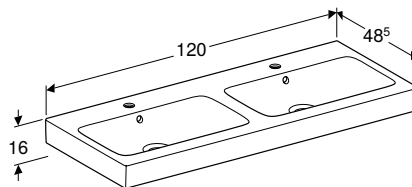

ДВОЙНОЙ УМЫВАЛЬНИК GEBERIT ICON

Характеристики

Возможна установка на мебель

Арт. №	Цвет / поверхность	Отверстие для смесителя		Н [см]	Т [см]
		Перелив	На виду		
В / Ширина: 120 см					
124120000	Белый	По центру	На виду	16 см	48,5 см

Комбинируется с

- Тумбочка для двойного умывальника Geberit iCon, с двумя выдвижными ящиками → стр. 219
- Тумбочка для двойного умывальника Geberit iCon, с четырьмя выдвижными ящиками → стр. 219