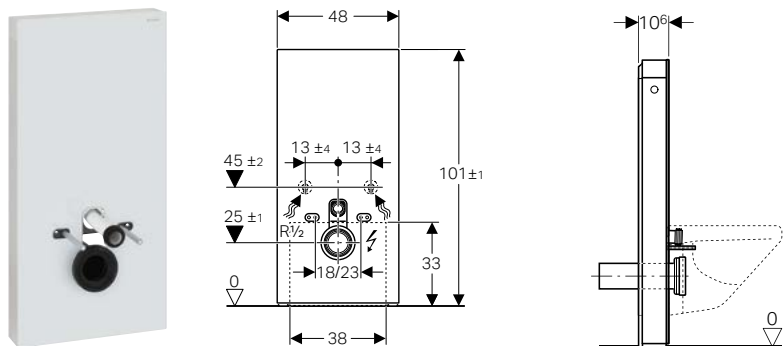

Арт. № Цвет / поверхность

131.021.SI.5 Белый / Стекло

131.021.SJ.5 Черный / Стекло

131.021.SL.5 Мята / Стекло

131.021.SQ.5 Умбра / Стекло

131.021.TG.5 Песчаное / Стекло

САНТЕХНИЧЕСКИЙ МОДУЛЬ GEBERIT MONOLITH PLUS ДЛЯ ПОДВЕСНОГО УНИТАЗА, 101 СМ