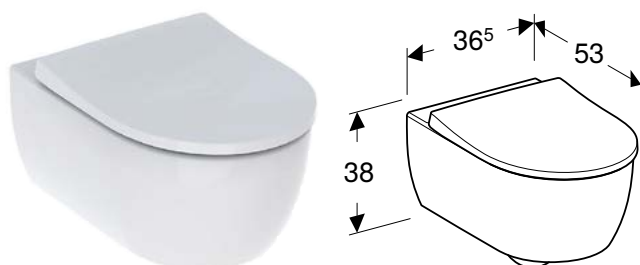

Арт. №	Цвет / поверхность	В [см]	Н [см]	Т [см]
204000000	Белый	35,5 см	33 см	53 см

Комбинируется с

- Сиденье для унитаза Geberit iCon → стр. 230
- Сиденье для унитаза Geberit iCon, Slim → стр. 230

КОМПЛЕКТ ПОДВЕСНОГО ВОРОНКООБРАЗНОГО УНИТАЗА GEBERIT ICON, ЗАКРЫТАЯ ФОРМА, RIMFREE, С СИДЕНЬЕМ ДЛЯ УНИТАЗА