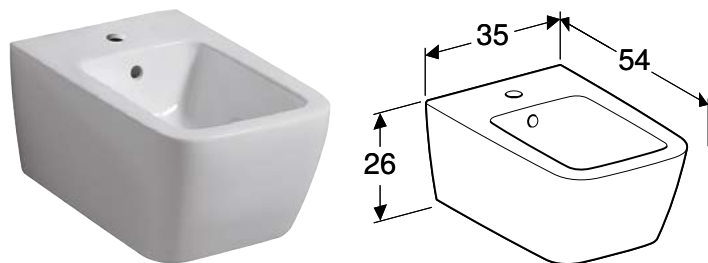

ПОДВЕСНОЕ БИДЕ GEBERIT ICON SQUARE ЗАКРЫТОЙ ФОРМЫ

Характеристики

Подвесной • Подвод воды скрытого монтажа • Простое крепление благодаря приспособлению настенного монтажа Geberit тип EFF2 для биде • Закрытая форма • Скрытое крепление

Арт. №	Цвет / поверхность	Перелив	В [см]	Н [см]	Т [см]
231910000	Белый	На виду	35 см	26 см	54 см