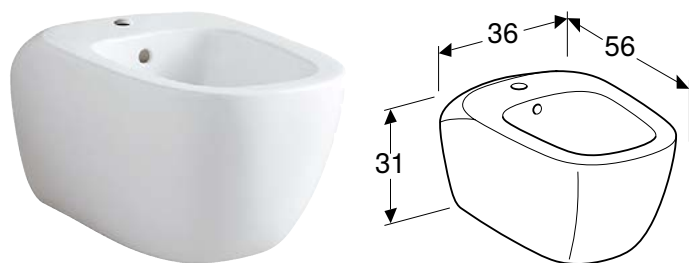

ПОДВЕСНОЕ БИДЕ GEBERIT CITTERIO ЗАКРЫТОЙ ФОРМЫ

Характеристики

Подвесной • Подвод воды скрытого монтажа • Закрытая форма • Скрытое крепление

Арт. №	Цвет / поверхность	Перелив	В [см]	Н [см]	Т [см]
500.539.01.1	Белый / Специальное керамическое покрытие KeraTect	На виду	36 см	31 см	56 см