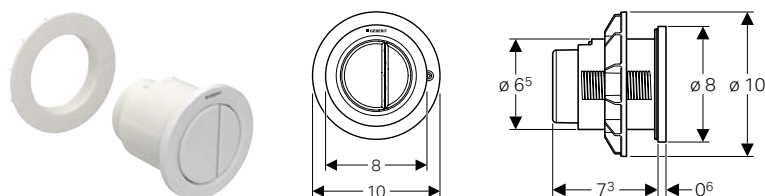

ПНЕВМОКЛАВИША СМЫВА GEBERIT ДИСТАНЦИОННАЯ ТИП 01, ДВОЙНОЙ СМЫВ, УСТАНОВКА В МЕБЕЛЬ

Характеристики

Круглая конструкция • Может комбинироваться со смывными клавишами Geberit для одинарного смыва и смыва смыв/стоп, либо защитной крышкой Geberit

Арт. №	Цвет / поверхность	Материал
116.050.11.1	Альпийский белый	Пластик
116.050.21.1	Глянцевый хром	Пластик
116.050.46.1	Матовый хром	Пластик