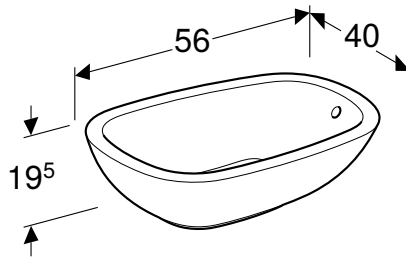

НАКЛАДНОЙ УМЫВАЛЬНИК GEBERIT CITTERIO СО СЛИВНЫМ КЛАПАНОМ

Характеристики

Асимметричный

Арт. №	Цвет / поверхность	Отверстие для смесителя	Перелив	Н [см]	Т [см]
В / Ширина: 56 см					
500.543.01.1	Белый / Специальное керамическое покрытие KeraTect	Без	На виду	19,5 см	40 см

Комбинируется с

- Тумбочка для накладного умывальника Citterio, с одним выдвижным ящиком → стр. 162
- Тумбочка для накладного умывальника Geberit Citterio, с двумя выдвижными ящиками и полкой → стр. 163