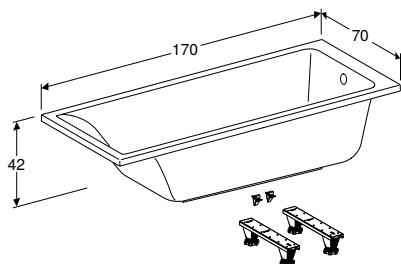

ПРЯМОУГОЛЬНАЯ ВАННА GEBERIT RENOVA PLAN С НОЖКАМИ

Характеристики

Прямоугольная • Стандартное расположение стока

Арт. №	Цвет / поверхность	В [см]	L [см]	H [см]
554.311.01.1	Белый	70 см	150 см	42 см
554.312.01.1	Белый	70 см	160 см	42 см
554.314.01.1	Белый	70 см	170 см	42 см
554.316.01.1	Белый	80 см	180 см	42 см

Доступный с апрель 2020