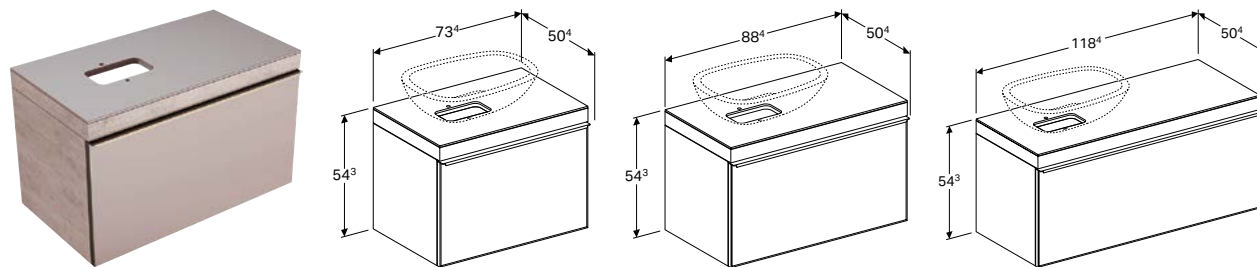

ТУМБОЧКА ДЛЯ НАКЛАДНОГО УМЫВАЛЬНИКА СИТТЕРИО, С ОДНИМ ВЫДВИЖНЫМ ЯЩИКОМ

Характеристики

Подвесной • С выдвижным ящиком • Ручка для открывания • Выдвижной ящик с механизмом плавного закрывания • Фронтальная часть из стекла • Возможна установка на ножки • Защитная верхняя панель из стекла • Рама выдвижного ящика металлическая • Поставляется в собранном состоянии

Арт. №	Цвет / поверхность	Вырез под сифон	Ширина умывальника [см]	Н [см]	Т [см]
В / Ширина: 73,4 см					
500.558.JI.1	Выдвижные ящики: бежевый / глянцевое стекло Корпус: бежевый дуб / меламин, структура дерева	Слева или справа	56 см	54,3 см	50,4 см
500.558.JJ.1	Выдвижные ящики: черный / глянцевое стекло Корпус: серо-коричневый дуб / меламин, структура дерева	Слева или справа	56 см	54,3 см	50,4 см
В / Ширина: 88,4 см					
500.560.JI.1	Выдвижные ящики: бежевый / глянцевое стекло Корпус: бежевый дуб / меламин, структура дерева	Слева или справа	56 см	54,3 см	50,4 см
500.560.JJ.1	Выдвижные ящики: черный / глянцевое стекло Корпус: серо-коричневый дуб / меламин, структура дерева	Слева или справа	56 см	54,3 см	50,4 см
В / Ширина: 118,4 см					
500.561.JI.1	Выдвижные ящики: бежевый / глянцевое стекло Корпус: бежевый дуб / меламин, структура дерева	Слева или справа	56 см	54,3 см	50,4 см
500.561.JJ.1	Выдвижные ящики: черный / глянцевое стекло Корпус: серо-коричневый дуб / меламин, структура дерева	Слева или справа	56 см	54,3 см	50,4 см

Комбинируется с

- Накладной умывальник Geberit Citterio → стр. 158
- Накладной умывальник Geberit Citterio со сливным клапаном → стр. 158
- Зеркало с подсветкой Geberit Citterio → стр. 165
- Зеркало с подсветкой Geberit Citterio, боковая полка → стр. 165