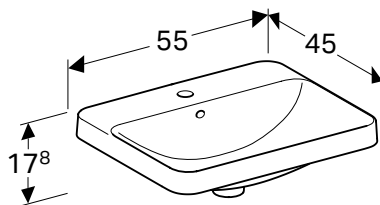

40 см

500.739.01.2 Нижняя часть: глазурированная/белая

Без

17,8 см

40 см

ВСТРАИВАЕМЫЙ УМЫВАЛЬНИК GEBERIT VARIFORM ПРЯМОУГОЛЬНОЙ ФОРМЫ, С ПОЛКОЙ ДЛЯ ОТВЕРСТИЯ ПОД СМЕСИТЕЛЬ

Характеристики

Прямоугольная • Простой монтаж благодаря прилагаемому вырезному шаблону