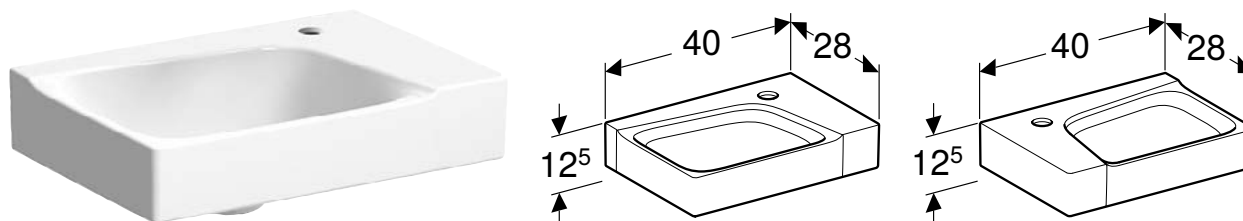

ГЕБЕРИТ XENO²

РУКОМОЙНИК ГЕБЕРИТ XENO²

Характеристики

Возможна установка на мебель • Асимметричный

Арт. №	Цвет / поверхность	Отверстие для смесителя	Перелив	Н [см]	Т [см]
В / Ширина: 40 см					
500.529.01.1	Белый / Специальное керамическое покрытие KeraTect	Справа	Без	12,5 см	28 см
500.528.01.1	Белый / Специальное керамическое покрытие KeraTect	Слева	Без	12,5 см	28 см

Комбинируется с

- Тумбочка для раковины Geberit Xeno², с одной дверью → стр. 172