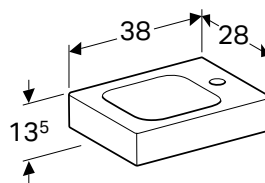

Арт. №	Цвет / поверхность	Перелив	В [см]	Н [см]	Т [см]
500.603.01.2	Белый	На виду	35 см	42,5 см	51 см

GEBERIT ICON

РУКОМОЙНИК GEBERIT ICON

Характеристики

Возможна установка на мебель • Асимметричный

Арт. №	Цвет / поверхность	Отверстие для смесителя	Перелив	Н [см]	Т [см]
В / Ширина: 38 см					
124736000	Белый	Справа	Без	13,5 см	28 см
124836000	Белый	Слева	Без	13,5 см	28 см