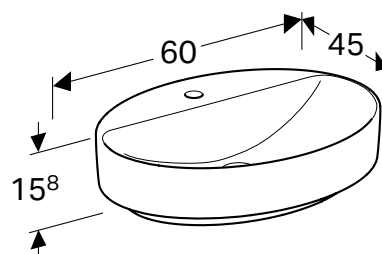

НАКЛАДНОЙ УМЫВАЛЬНИК GEBERIT VARIFORM ОВАЛЬНОЙ ФОРМЫ, С ПОЛКОЙ ДЛЯ ОТВЕРСТИЯ ПОД СМЕСИТЕЛЬ

Характеристики

Подходит ко всей мебели ванной комнаты VariForm • Овальная • Простой монтаж благодаря прилагаемому вырезному шаблону

Арт. №	Цвет / поверхность	Перелив	Н [см]	Т [см]
В / Ширина: 60 см				
500.772.01.2	Белый	На виду	15,8 см	45 см
500.773.01.2	Белый	Без	15,8 см	45 см

Комбинируется с

- Тумбочка для накладного умывальника Geberit VariForm, с одним выдвижным ящиком, полкой и сифоном → стр. 246
- Тумбочка для накладного умывальника Geberit VariForm, с двумя выдвижными ящиками, полкой и сифоном → стр. 247
- Тумбочка для накладного умывальника Geberit VariForm, с тремя выдвижными ящиками, полкой и сифоном → стр. 248