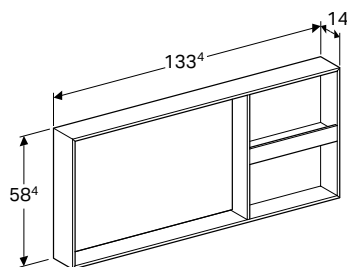

ЗЕРКАЛО С ПОДСВЕТКОЙ GEBERIT CITTERIO, БОКОВАЯ ПОЛКА

Характеристики

С полкой слева или справа • Включение/выключение света с помощью настенного выключателя • Зеркало со встроенной в раму световой планкой • Рама из дерева

Арт. № Цвет / поверхность

В [см] Н [см] Т [см]

500.571.JI.1	Бежевый дуб / Меламин, древесная структура	133,4 см	58,4 см	14 см
500.571.JJ.1	Серо-коричневый дуб / Меламин, древесная структура	133,4 см	58,4 см	14 см