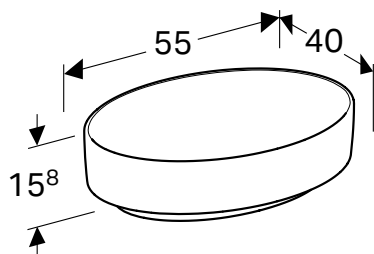

НАКЛАДНОЙ УМЫВАЛЬНИК GEBERIT VARIFORM ОВАЛЬНОЙ ФОРМЫ

Характеристики

Подходит ко всей мебели ванной комнаты VariForm • Овальная • Простой монтаж благодаря прилагаемому вырезному шаблону

Арт. №	Цвет / поверхность	Перелив	Н [см]	Т [см]
В / Ширина: 55 см				
500.771.01.2	Белый	Без	15,8 см	40 см

Комбинируется с

- Тумбочка для накладного умывальника Geberit VariForm, с одним выдвижным ящиком, полкой и сифоном → стр. 246
- Тумбочка для накладного умывальника Geberit VariForm, с двумя выдвижными ящиками, полкой и сифоном → стр. 247
- Тумбочка для накладного умывальника Geberit VariForm, с тремя выдвижными ящиками, полкой и сифоном → стр. 248