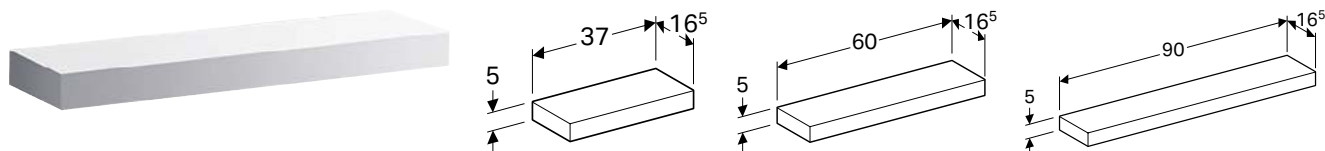

Арт. №	В [см]	Н [см]	Т [см]
840537000	37 см	110 см	10,4 см
840760000	60 см	75 см	10,4 см
840790000	90 см	75 см	10,4 см
840720000	120 см	75 см	10,4 см

НАСТЕННАЯ ПОЛКА GEBERIT ICON

Характеристики

Подвесной