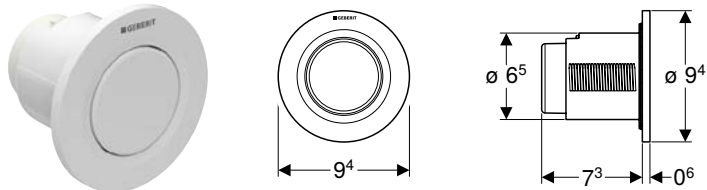

ПНЕВМОКЛАВИША СМЫВА GEBERIT ДИСТАНЦИОННАЯ ТИП 01, ОДИНАРНЫЙ СМЫВ, СКРЫТОЕ РАЗМЕЩЕНИЕ

Характеристики

Круглая конструкция • Может комбинироваться со смывными клавишами Geberit для одинарного смыва и смыва смыв/стоп, либо защитной крышкой Geberit

Арт. №	Цвет / поверхность	Материал
116.040.11.1	Альпийский белый	Пластик
116.040.21.1	Глянцевый хром	Пластик
116.040.46.1	Матовый хром	Пластик