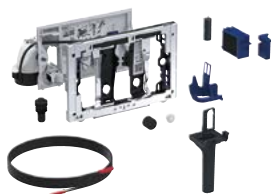

МОДУЛЬ GEBERIT DUOFRESH С АВТОМАТИЧЕСКИМ ПУСКОМ И ПРИЕМНИКОМ ДЛЯ ЦИЛИНДРИКОВ GEBERIT DUOFRESH, ДЛЯ СМЫВНОГО БАЧКА СКРЫТОГО МОНТАЖА SIGMA 8 CM

Характеристики

Фронтальная установка • Система очистки воздуха с функцией фильтрования встроена в смывной бачок скрытого монтажа • Вытяжной узел может монтироваться без использования инструментов • Сочетается с Geberit Home App • Возможность включения системы очистки воздуха посредством датчика присутствия пользователя • Нейтрализация запаха посредством керамического сотового фильтра • Замена керамического сотового фильтра для нейтрализации запахов выполняется без использования инструментов • Включение подсветки посредством датчика освещенности • Цилиндрики Geberit DuoFresh вставляются без применения инструментов

Арт. №	Цвет / поверхность
115.052.21.1	Глянцевый хром
115.052.BZ.1	Серый антрацитовый RAL 7016