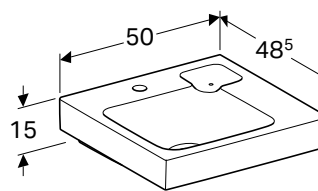

УМЫВАЛЬНИК GEBERIT ICON С ДЕКОРАТИВНОЙ МЫЛЬНИЦЕЙ

Характеристики

Возможна установка на мебель • Асимметричный • Съемная декоративная мыльница

Арт. №	Цвет / поверхность	Отверстие для смесителя	Перелив	Декоративная тарелка	Полка	Н [см]	Т [см]
В / Ширина: 50 см							
124050000	Белый	По центру	На виду	Справа	Справа	15 см	48,5 см
124150000	Белый	По центру	На виду	Слева	Слева	15 см	48,5 см

Комбинируется с

- Тумбочка для умывальника Geberit iCon, с одним выдвижным ящиком и полкой → стр. 216
- Тумбочка для двух умывальников Geberit iCon, с двумя выдвижными ящиками и полкой → стр. 220