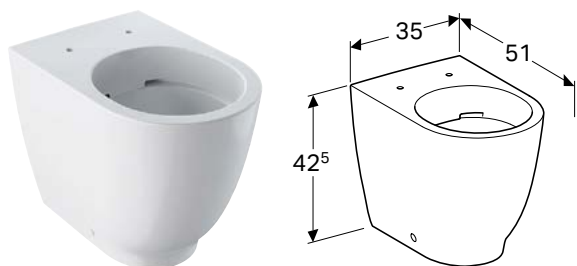

Арт. № Цвет / поверхность

500.600.01.2 Белый

В	Н	Т
[см]	[см]	[см]
35 см	34 см	51 см

Комбинируется с

• Сиденье для унитаза Geberit Acanto → стр. 206

НАПОЛЬНЫЙ УНИТАЗ GEBERIT ACANTO, ВОРОНКООБРАЗНЫЙ, ПРИСТАВНОЙ К СТЕНЕ, ЗАКРЫТАЯ ФОРМА, RIMFREE