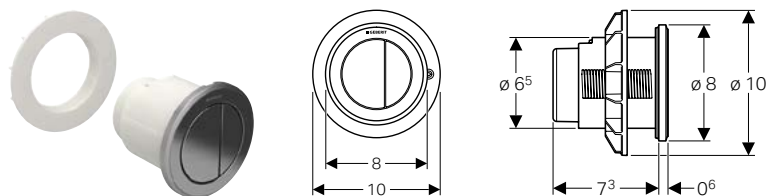

ПНЕВМОКЛАВИША СМЫВА GEBERIT ДИСТАНЦИОННАЯ ТИП 10, ДВОЙНОЙ СМЫВ, УСТАНОВКА В МЕБЕЛЬ

Характеристики

Круглая конструкция • Может комбинироваться со смывными клавишами Geberit для одинарного смыва и смыва смыв/стоп, либо защитной крышкой Geberit

Арт. №	Цвет / поверхность	Материал
116.057.KH.1	Манжета и клавиши: глянцевый хром Декоративное кольцо: матовый хром	Пластик
116.057.KJ.1	Манжета и клавиши: белые Декоративное кольцо: глянцевый хром	Пластик
116.057.KK.1	Манжета и клавиши: белые Декоративное кольцо: позолота	Пластик
116.057.KM.1	Манжета и клавиши: черные Декоративное кольцо: глянцевый хром	Пластик
116.057.KN.1	Манжета и клавиши: матовый хром Декоративное кольцо: глянцевый хром	Пластик
116.057.SN.1	Манжета и клавиши: имитация полированной нержавеющей стали Декоративное кольцо: отполировано до глянца	Сплав на основе цинка