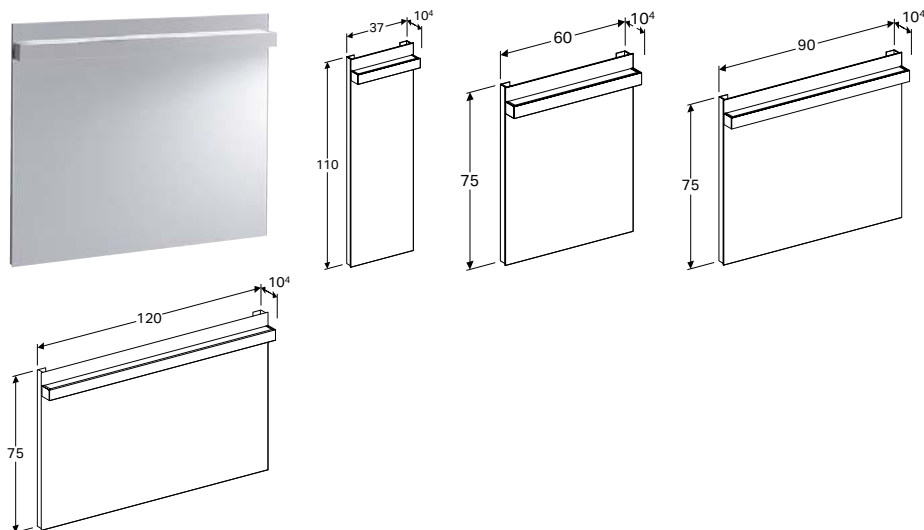

ЗЕРКАЛО С ПОДСВЕТКОЙ GEBERIT ICON

Характеристики

Светодиодное освещение • Включение/выключение света с помощью настенного выключателя

Арт. №	В [см]	Н [см]	Т [см]
840537000	37 см	110 см	10,4 см
840760000	60 см	75 см	10,4 см
840790000	90 см	75 см	10,4 см
840720000	120 см	75 см	10,4 см