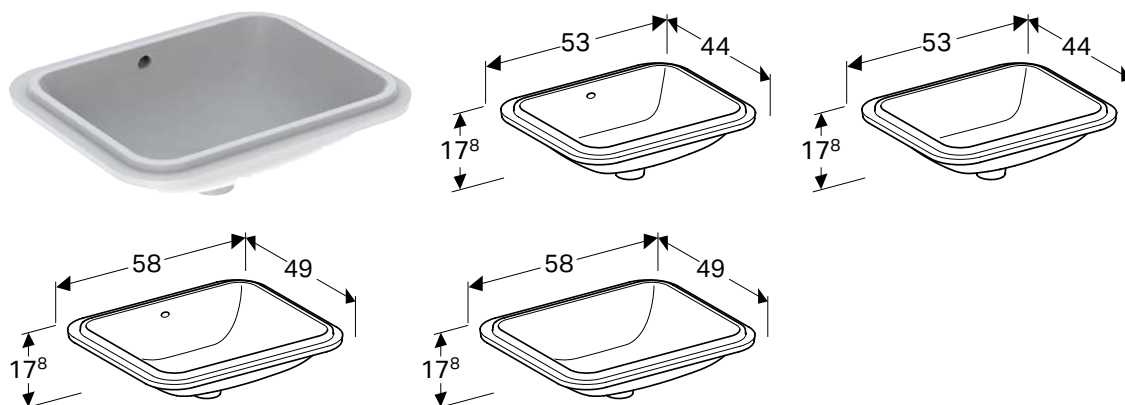

УМЫВАЛЬНИК ПОД СТОЛЕШНИЦУ GEBERIT VARIFORM ПРЯМОУГОЛЬНОЙ ФОРМЫ

Характеристики

Прямоугольная • Простой монтаж благодаря прилагаемому вырезному шаблону

Арт. №	Цвет / поверхность	Перелив	Н [см]	Т [см]
В / Ширина: 53 см				
500.761.01.2	Нижняя часть: глазурованная/белая	На виду	17,8 см	44 см
500.763.01.2	Нижняя часть: глазурованная/белая	Без	17,8 см	44 см
В / Ширина: 58 см				
500.765.01.2	Нижняя часть: глазурованная/белая	На виду	17,8 см	49 см
500.767.01.2	Нижняя часть: глазурованная/белая	Без	17,8 см	49 см