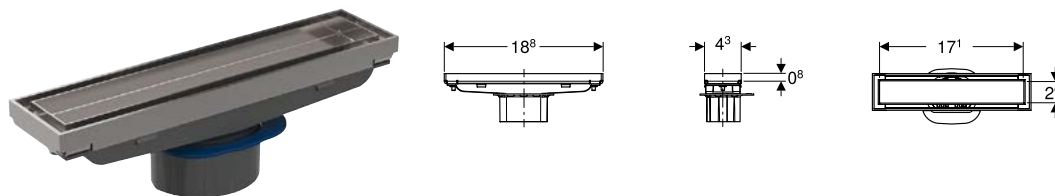

ДРЕНАЖНЫЙ КАНАЛ GEBERIT CLEANLINE, ДЛЯ ОБЛИЦОВКИ ПЛИТКОЙ

Характеристики

Подходит для облицовки плиткой на полу 13–35 мм • Высота укладки плитки с помощью клея для плитки 0,8 см • Дренажный канал подгоняется по высоте, наклону и отклонению • Отвод воды выше композитного герметика • Простая очистка

Арт. №	Цвет / поверхность
154.455.00.1	Под заполнение материалом Заказчика / Сталь нержавеющая матированная