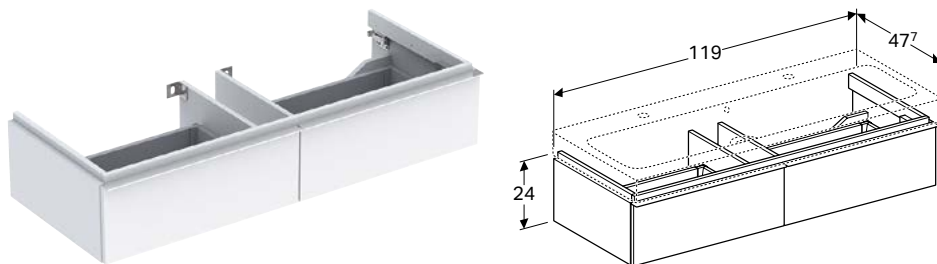

ТУМБОЧКА ДЛЯ УМЫВАЛЬНИКА GEBERIT ICON ШИРИНОЙ ОТ 120 CM, С ДВУМЯ ВЫДВИЖНЫМИ ЯЩИКАМИ

Характеристики

Подвесной • С двумя выдвижными ящиками • Ручка для открывания • Выдвижной ящик с механизмом плавного закрывания • С защитой от конденсата • Поставляется в собранном состоянии

Арт. №	Цвет / поверхность	Вырез под сифон	В	Н	Т
			[см]	[см]	[см]
Ширина умывальника: 120 см					
840120000	Белый / Высокоглянцевое покрытие	По центру	119 см	24 см	47,7 см
841120000	Белый / Матовое покрытие	По центру	119 см	24 см	47,7 см
841121000	Лава / Матовое покрытие	По центру	119 см	24 см	47,7 см
840122000	Платиновый / Высокоглянцевое покрытие	По центру	119 см	24 см	47,7 см
841122000	Натуральный дуб / Меламин, древесная структура	По центру	119 см	24 см	47,7 см

Комбинируется с

- Умывальник Geberit iCon → стр. 210
- Зеркало с подсветкой Geberit iCon → стр. 224