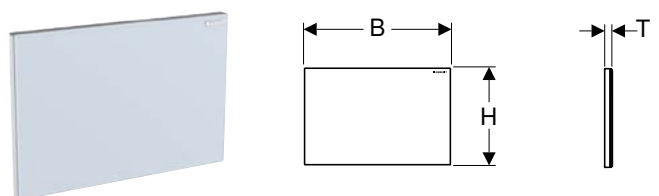

ЗАЩИТНАЯ КРЫШКА GEBERIT SIGMA

Арт. №	Цвет / поверхность	Материал	B [см]	H [см]	T [см]
115.766.00.1	Под заполнение материалом Заказчика	Сплав на основе цинка	24,6 см	16,4 см	1,1 см
115.766.SI.1	Белый	Сплав на основе цинка/стекло	24,6 см	16,4 см	1,2 см