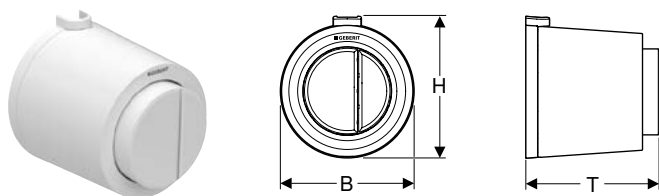

ПНЕВМОКЛАВИША СМЫВА GEBERIT ДИСТАНЦИОННАЯ ТИП 01, ДВОЙНОЙ СМЫВ, ОТКРЫТОЕ РАЗМЕЩЕНИЕ

Характеристики

Круглая конструкция • Смывные клавиши выступающие • Может комбинироваться со смывными клавишами Geberit для одинарного смыва и смыва смыв/стоп, либо защитной крышкой Geberit

Арт. №	Цвет / поверхность	Материал	B [см]	H [см]	T [см]
116.048.11.1	Альпийский белый	Пластик	8,5 см	9 см	8,5 см