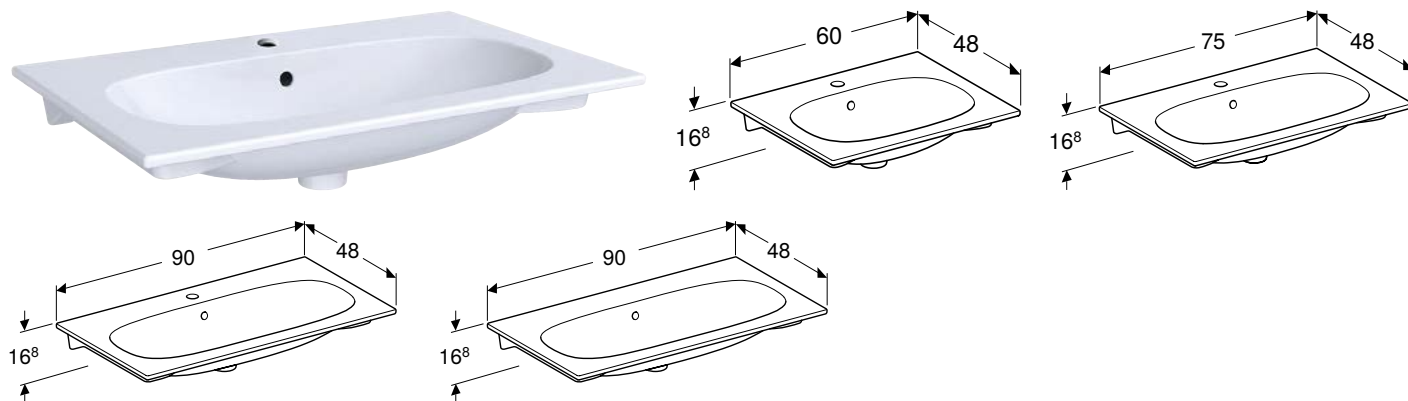

ВСТРАИВАЕМЫЙ УМЫВАЛЬНИК GEBERIT ACANTO

Характеристики

Slim rim

Арт. №	Цвет / поверхность	Отверстие для смесителя	Перелив	Ширина тумбы [см]	Н [см]	Т [см]
В / Ширина: 60 см						
500.640.01.2	Белый	По центру	На виду	59 см	16,8 см	48 см
В / Ширина: 75 см						
500.641.01.2	Белый	По центру	На виду	74 см	16,8 см	48 см
В / Ширина: 90 см						
500.642.01.2	Белый	По центру	На виду	89 см	16,8 см	48 см
500.643.01.2	Белый	Без	На виду	89 см	16,8 см	48 см

Комбинируется с

- Тумбочка для умывальника Geberit Acanto, с одним выдвижным ящиком, одним внутренним выдвижным ящиком и сифоном → стр. 198