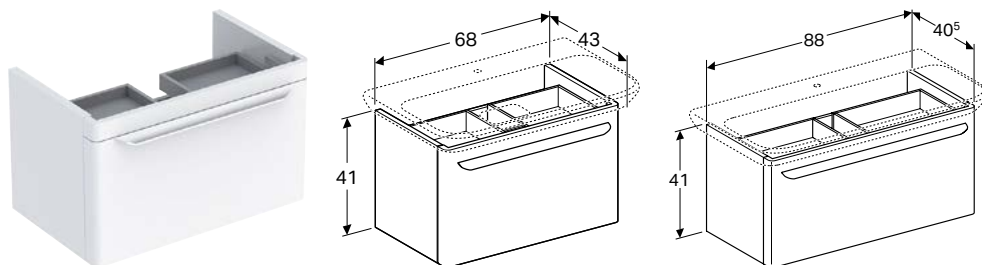

ТУМБОЧКА ДЛЯ УМЫВАЛЬНИКА GEBERIT MYDAY, С ОДНИМ ВЫДВИЖНЫМ ЯЩИКОМ

Характеристики

Подвесной • С выдвижным ящиком • С одним внутренним выдвижным ящиком • Ручка для открывания • Выдвижной ящик с механизмом плавного закрывания • Выдвижной ящик с противоскользящим ковриком • Выдвижной ящик со светодиодной подсветкой • С защитой от конденсата • Фронтальная часть из МДФ • Поставляется в собранном состоянии

Арт. №	Цвет / поверхность	В [см]	Н [см]	Т [см]

Ширина умывальника: 80 см

Y824080000	Белый / Высокоглянцевое покрытие	68 см	41 см	43 см
Y824081000	Серо-коричневый / Высокоглянцевое покрытие	68 см	41 см	43 см

Ширина умывальника: 100 см

824100000	Белый / Высокоглянцевое покрытие	88 см	41 см	43 см
824101000	Серо-коричневый / Высокоглянцевое покрытие	88 см	41 см	43 см

Комбинируется с

- Умывальник Geberit myDay → стр. 183
- Зеркало с подсветкой Geberit myDay → стр. 188