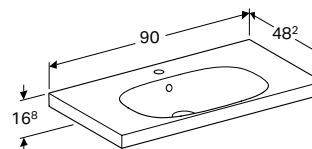

УМЫВАЛЬНИК GEBERIT ACANTO С ПОЛКОЙ, ПРОСТОЕ КРЕПЛЕНИЕ

Характеристики

Возможна установка на мебель • Простое крепление благодаря приспособлению настенного монтажа Geberit типа EFF1 для умывальника • С полочкой

Арт. №	Цвет / поверхность	Отверстие для смесителя		Перелив	Ширина тумбы [см]	Н [см]	Т [см]
		По центру	На виду				
В / Ширина: 90 см							
500.623.01.2	Белый	По центру	На виду	На виду	89 см	16,8 см	48,2 см
500.624.01.2	Белый	Без	На виду	На виду	89 см	16,8 см	48,2 см

Комбинируется с

- Тумбочка для умывальника Geberit Acanto, с одним выдвижным ящиком, одним внутренним выдвижным ящиком и сифоном → стр. 198