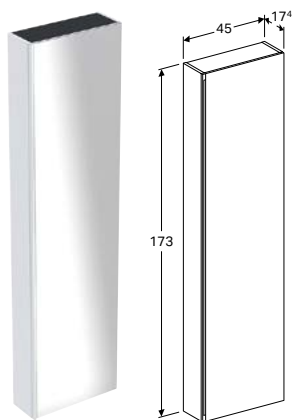

ВЫСОКИЙ ШКАФ GEBERIT ACANTO С ОДНОЙ ДВЕРЬЮ

Характеристики

Подвесной • С одной дверцей • Ручка для открывания • Крепление петель на левой или правой стороне • Дверь с механизмом плавного закрывания • С защитой от конденсата • С двумя фиксированными полками • С четырьмя регулируемыми полками • Фронтальная часть из ДСП со стеклянной панелью • Поставляется в собранном состоянии

Арт. №	Цвет / поверхность	В [см]	Н [см]	Т [см]
500.637.01.2	Корпус: белый / ультраглянцевый лакированный Дверцы: глянцевое стекло/белое	45 см	173 см	17,4 см
500.637.JL.2	Корпус: песочно-серый / матовый песочно-серый Дверцы: песочно-серый/песчаный глянец	45 см	173 см	17,4 см
500.637.JK.2	Корпус: лава / лакированный матовый Дверцы: лава/глянцевое стекло	45 см	173 см	17,4 см
500.637.16.1	Корпус: черный / лакированный матовый Дверцы: глянцевое стекло/черное	45 см	173 см	17,4 см