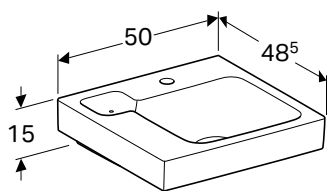

УМЫВАЛЬНИК GEBERIT ICON С ДЕКОРАТИВНОЙ МЫЛЬНИЦЕЙ

Характеристики

Возможна установка на мебель • Асимметричный • Съемная декоративная мыльница

Арт. №	Цвет / поверхность	Отверстие для смесителя	Перелив	Декоративная тарелка	Полка	Н [см]	Т [см]
В / Ширина: 50 см							
124050000	Белый	По центру	На виду	Справа	Справа	15 см	48,5 см
124150000	Белый	По центру	На виду	Слева	Слева	15 см	48,5 см

Комбинируется с

- Тумбочка для умывальника Geberit iCon, с одним выдвижным ящиком и полкой → стр. 216
- Тумбочка для двух умывальников Geberit iCon, с двумя выдвижными ящиками и полкой → стр. 220