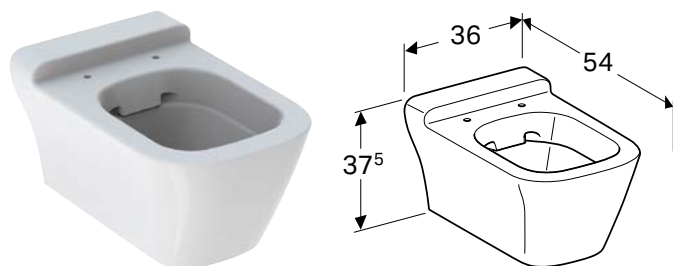

ПОДВЕСНОЙ УНИТАЗ GEBERIT MYDAY, ВОРОНКООБРАЗНЫЙ, ЗАКРЫТАЯ ФОРМА, RIMFREE

Характеристики

Подвесной • Унитаз воронкообразный • Rimfree • Тип 1, полный объем 6/5 л, согласно EN 997 • Тип 2 согласно EN 997 • Объем смыва: 4,5 л • Закрытая форма

Арт. №	Цвет / поверхность	В [см]	Н [см]	Т [см]
201460600	Белый / Специальное керамическое покрытие KeraTect	36 см	37,5 см	54 см

Комбинируется с

- Сиденье для унитаза Geberit myDay → стр. 189