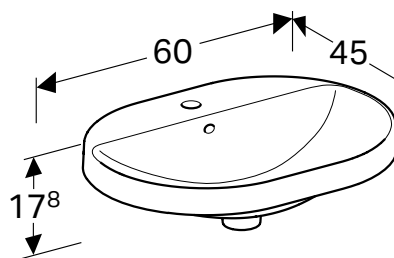

ВСТРАИВАЕМЫЙ УМЫВАЛЬНИК GEBERIT VARIFORM ЭЛЛИПТИЧЕСКОЙ ФОРМЫ, С ПОЛКОЙ ДЛЯ ОТВЕРСТИЯ ПОД СМЕСИТЕЛЬ

Характеристики

Эллиптическая • Простой монтаж благодаря прилагаемому вырезному шаблону

Арт. № Цвет / поверхность

Перелив

Н
[см]

Т
[см]

В / Ширина: 60 см

500.733.01.2 Нижняя часть: глазурированная/белая

На виду

17,8 см

45 см

500.735.01.2 Нижняя часть: глазурированная/белая

Без

17,8 см

45 см