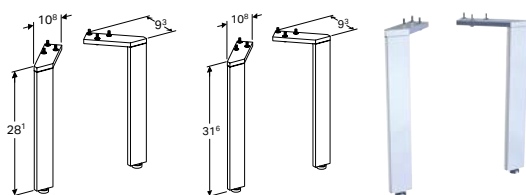

КОМПЛЕКТ НОЖЕК GEBERIT ACANTO

Характеристики

Регулируется по высоте для выверки неровностей основания

Арт. № Цвет / поверхность

Н / Высота: 28,1 см

500.658.00.2 Глянцевый хром

Н / Высота: 31,6 см

500.657.00.2 Глянцевый хром