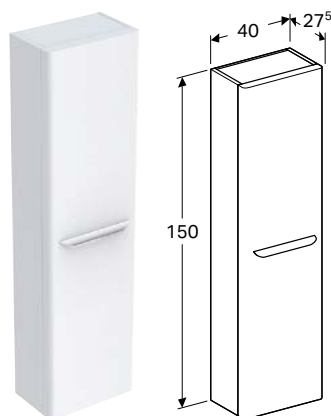

ВЫСОКИЙ ШКАФ GEBERIT MYDAY С ОДНОЙ ДВЕРЬЮ

Характеристики

Подвесной • С одной дверцей • Ручка для открывания • Дверь с механизмом плавного закрывания • С одной фиксированной полкой • Регулируемые вставные полки • Крепление петель на левой или правой стороне • Подвесной органайзер на внутренней стороне двери • Магнитный держатель • Фронтальная часть из МДФ • Поставляется в собранном состоянии

Арт. №	Цвет / поверхность	В [см]	Н [см]	Т [см]
Y824000000	Белый / Высокоглянцевое покрытие	40 см	150 см	27,5 см
824001000	Серо-коричневый / Высокоглянцевое покрытие	40 см	150 см	27,5 см