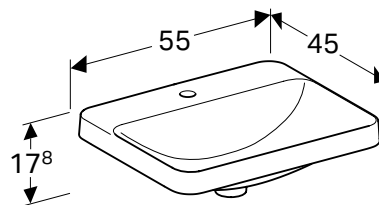

40 см

500.739.01.2 Нижняя часть: глазурированная/белая

Без

17,8 см

40 см

ВСТРАИВАЕМЫЙ УМЫВАЛЬНИК GEBERIT VARIFORM ПРЯМОУГОЛЬНОЙ ФОРМЫ, С ПОЛКОЙ ДЛЯ ОТВЕРСТИЯ ПОД СМЕСИТЕЛЬ

Характеристики

Прямоугольная • Простой монтаж благодаря прилагаемому вырезному шаблону