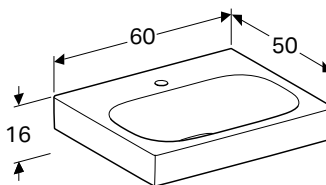

УМЫВАЛЬНИК GEBERIT CITTERIO

Характеристики

Возможна установка на мебель • 2 washbasin areas • Подходит для соединительного элемента для умывальников Geberit Clou

Арт. №	Цвет / поверхность	Отверстие для смесителя	Перелив	Ширина тумбы [см]	Н [см]	Т [см]
В / Ширина: 60 см						
500.544.01.1	Белый / Специальное керамическое покрытие KeraTest	По центру	Без	58,4 см	16 см	50 см
В / Ширина: 90 см						
500.547.01.1	Белый / Специальное керамическое покрытие KeraTest	По центру	Без	88,4 см	16 см	50 см
В / Ширина: 120 см						
500.553.01.1	Белый / Специальное керамическое покрытие KeraTest	Слева и справа	Без	118,4 см	16 см	50 см

Комбинируется с

- Тумбочка для умывальника Geberit Citterio, с одним выдвижным ящиком → стр. 160