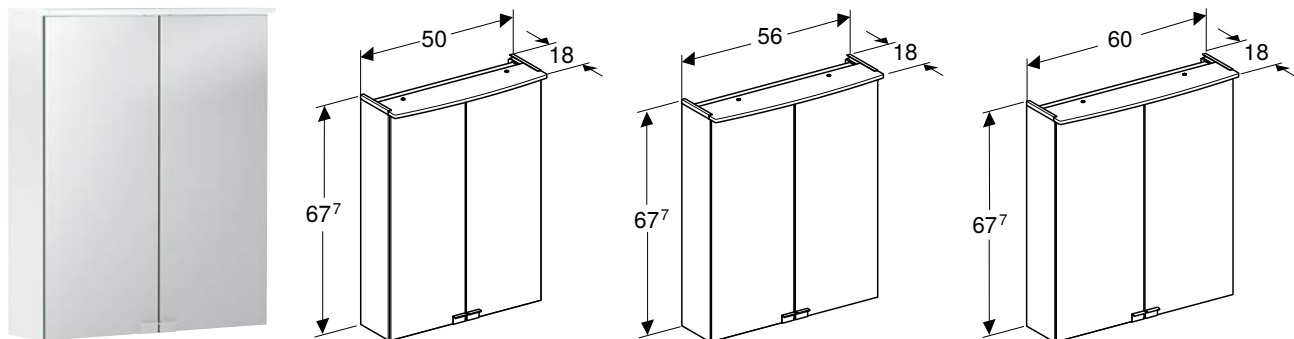

ЗЕРКАЛЬНЫЙ ШКАФ GEBERIT OPTION BASIC С ПОДСВЕТКОЙ, ДВЕ ДВЕРИ

Характеристики

Подходит к любым сериям ванных комнат • Светодиодное освещение • Механический выключатель • Штепсельная розетка • Регулируемые вставные полки • С двумя дверцами • Двери с зеркальным покрытием с обеих сторон

Арт. №	Цвет / поверхность	В [см]	Н [см]	Т [см]
500.257.00.1	Корпус: белый / лакированный матовый Дверцы: с зеркальным покрытием внутри и снаружи	50 см	67,5 см	14 см
500.258.00.1	Корпус: белый / лакированный матовый Дверцы: с зеркальным покрытием внутри и снаружи	56 см	67,5 см	14 см
500.273.00.1	Корпус: белый / лакированный матовый Дверцы: с зеркальным покрытием внутри и снаружи	60 см	67,5 см	14 см