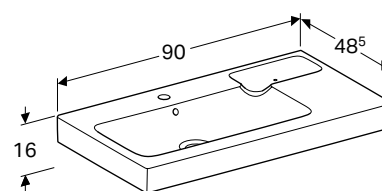

УМЫВАЛЬНИК GEBERIT ICON С ПОЛКОЙ И ДЕКОРАТИВНОЙ МЫЛЬНИЦЕЙ

Характеристики

Возможна установка на мебель • Асимметричный • Съемная декоративная мыльница • С полочкой

Арт. №	Цвет / поверхность	Отверстие для смесителя	Перелив	Декоративная тарелка	Полка	Ширина тумбы [см]	Н [см]	Т [см]
В / Ширина: 90 см								
124190000	Белый	По центру	На виду	Справа	Справа	89 см	16 см	48,5 см
124195000	Белый	По центру	На виду	Слева	Слева	89 см	16 см	48,5 см

Комбинируется с

- Тумбочка для умывальника Geberit iCon, с одним выдвижным ящиком → стр. 215
- Тумбочка для умывальника Geberit iCon, с двумя выдвижными ящиками → стр. 217