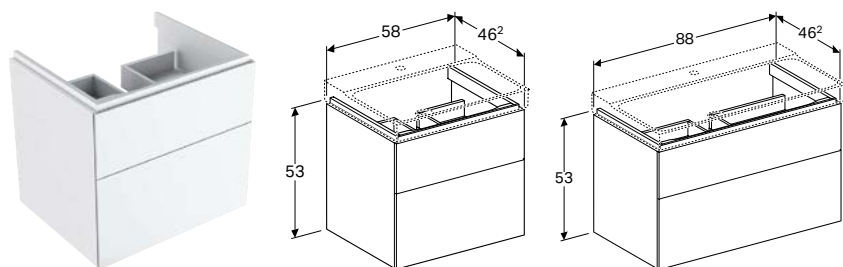

ТУМБОЧКА ДЛЯ УМЫВАЛЬНИКА GEBERIT XENO², С ДВУМЯ ВЫДВИЖНЫМИ ЯЩИКАМИ

Характеристики

Подвесной • С двумя выдвижными ящиками • Механизм Push-to-open для открывания • Выдвижной ящик с противоскользящим ковриком • Выдвижной ящик со светодиодной подсветкой • С защитой от конденсата • Поставляется в собранном состоянии

Арт. №	Цвет / поверхность	В [см]	Н [см]	Т [см]
Ширина умывальника: 60 см				
500.506.01.1	Белый / Высокоглянцевое покрытие	58 см	53 см	46,2 см
500.506.00.1	Серый / Матовое покрытие	58 см	53 см	46,2 см
500.506.43.1	Серый / Меламин, древесная структура	58 см	53 см	46,2 см
Ширина умывальника: 90 см				
500.509.01.1	Белый / Высокоглянцевое покрытие	88 см	53 см	46,2 см
500.509.00.1	Серый / Матовое покрытие	88 см	53 см	46,2 см
500.509.43.1	Серый / Меламин, древесная структура	88 см	53 см	46,2 см

Комбинируется с

- Умывальник Geberit Xeno² → стр. 169
- Зеркало с подсветкой Geberit Xeno² с прямым освещением и фоновой подсветкой → стр. 178