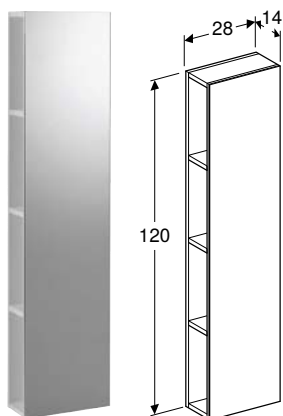

СТЕЛЛАЖ GEBERIT ICON С ЗЕРКАЛОМ

Характеристики

Фронтальная часть с зеркалом • С защитой от конденсата • Поставляется в собранном состоянии

Арт. №	Цвет / поверхность	В [см]	Н [см]	Т [см]
840028000	Белый / Высокоглянцевое покрытие	28 см	120 см	14 см
841028000	Белый / Матовое покрытие	28 см	120 см	14 см
841029000	Лава / Матовое покрытие	28 см	120 см	14 см
840030000	Платиновый / Высокоглянцевое покрытие	28 см	120 см	14 см
841030000	Натуральный дуб / Меламин, древесная структура	28 см	120 см	14 см