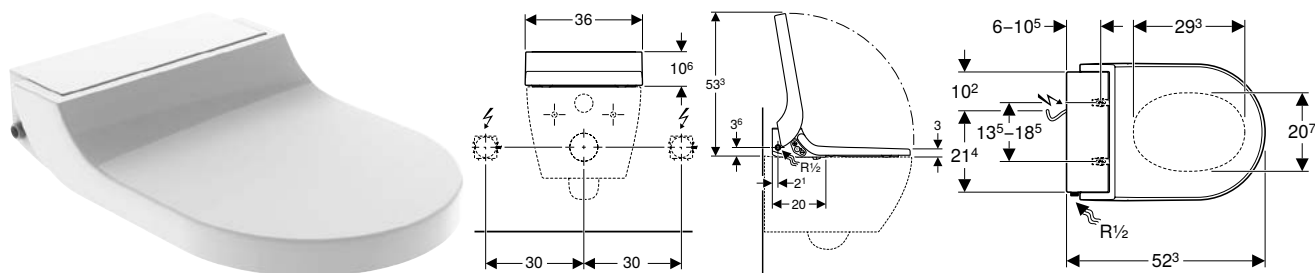

Доступный с апрель 2020

КРЫШКА-БИДЕ GEBERIT AQUACLEAN TUMA COMFORT

Арт. № Цвет / поверхность

146.274.11.1 Альпийский белый

146.274.FW.1 Сталь нержавеющая матированная

146.274.SI.1 Белый / Стекло

146.274.SJ.1 Черный / Стекло