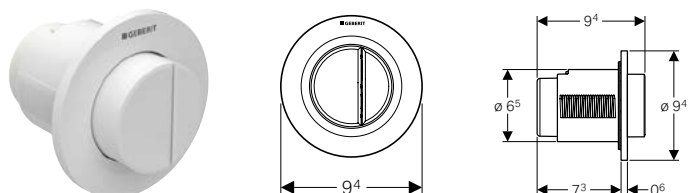

ПНЕВМОКЛАВИША СМЫВА GEBERIT ДИСТАНЦИОННАЯ ТИПА 01, ДЛЯ ДВОЙНОГО СМЫВА, ДЛЯ СМЫВНОГО БАЧКА ДЛЯ СКРЫТОГО МОНТАЖА SIGMA 8 СМ, СКРЫТОЕ РАЗМЕЩЕНИЕ, ВЫСТУПАЮЩАЯ

Характеристики

Круглая конструкция • Смывные клавиши выступающие • Может комбинироваться со смывными клавишами Geberit для одинарного смыва и смыва смыв/стоп, либо защитной крышкой Geberit

Арт. №	Цвет / поверхность	Материал
116.045.11.1	Альпийский белый	Пластик