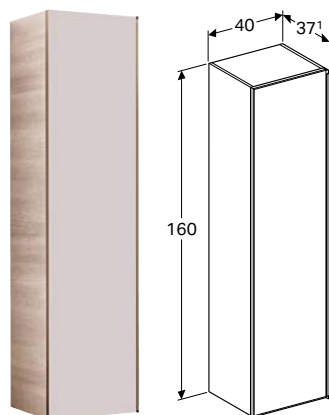

ВЫСОКИЙ ШКАФ GEBERIT CITTERIO С ОДНОЙ ДВЕРЬЮ

Характеристики

Подвесной • С одной дверцей • Ручка для открывания • Дверь с механизмом плавного закрывания • С четырьмя регулируемыми полками • Крепление петель на левой или правой стороне • Фронтальная часть из стекла • Дверная коробка металлическая • Поставляется в собранном состоянии

Арт. №	Цвет / поверхность	В	Н	Т
		[см]	[см]	[см]
500.554.JI.1	Дверцы: глянцевое стекло/серо-коричневый Корпус: бежевый дуб / меламин, структура дерева	40 см	160 см	37,1 см
500.554.JJ.1	Дверцы: глянцевое стекло/черное Корпус: серо-коричневый дуб / меламин, структура дерева	40 см	160 см	37,1 см