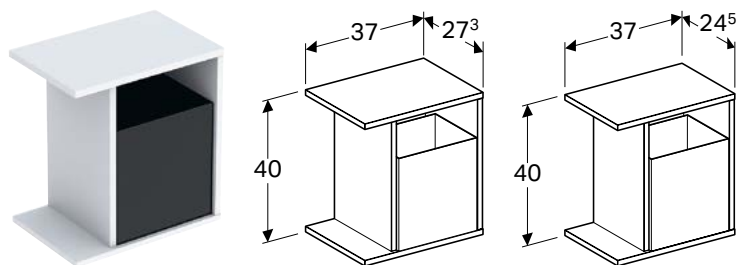

ШКАФЧИК GEBERIT ICON С МНОГОФУНКЦИОНАЛЬНЫМ ЯЩИКОМ

Характеристики

Подвесной • С защитой от конденсата • Многофункциональный ящик из оргстекла • Возможно соединение со шкафчиком • Поставляется в собранном состоянии

Арт. №	Цвет / поверхность	В [см]	Н [см]

Т / Глубина: 24,5 см

840137000	Белый / Высокоглянцевое покрытие	37 см	40 см
841137000	Белый / Матовое покрытие	37 см	40 см
841138000	Лава / Матовое покрытие	37 см	40 см
840139000	Платиновый / Высокоглянцевое покрытие	37 см	40 см
841139000	Натуральный дуб / Меламин, древесная структура	37 см	40 см

Т / Глубина: 27,3 см

840237000	Белый / Высокоглянцевое покрытие	37 см	40 см
841237000	Белый / Матовое покрытие	37 см	40 см
841238000	Лава / Матовое покрытие	37 см	40 см
840239000	Платиновый / Высокоглянцевое покрытие	37 см	40 см
841239000	Натуральный дуб / Меламин, древесная структура	37 см	40 см

Комбинируется с

- Тумбочка для ручки Geberit iCon, с одной дверью → стр. 213
- Тумбочка для ручки Geberit iCon, с одним выдвижным ящиком → стр. 214