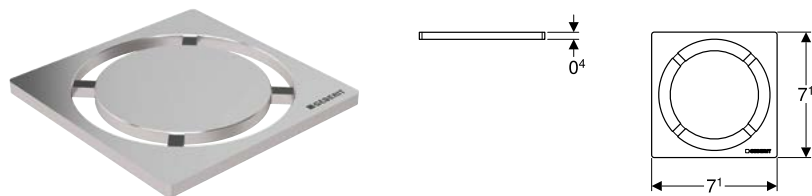

Доступный с апрель 2020

РЕШЁТКА GEBERIT С КРЕПЛЕНИЕМ НА ВИНТАХ, 8 X 8 CM

Характеристики

С креплением на винтах • Решётка и болты из нержавеющей стали

Арт. №
154.310.00.1

ДИЗАЙНЕРСКАЯ РЕШЕТКА GEBERIT CIRCLE, 8 X 8 CM