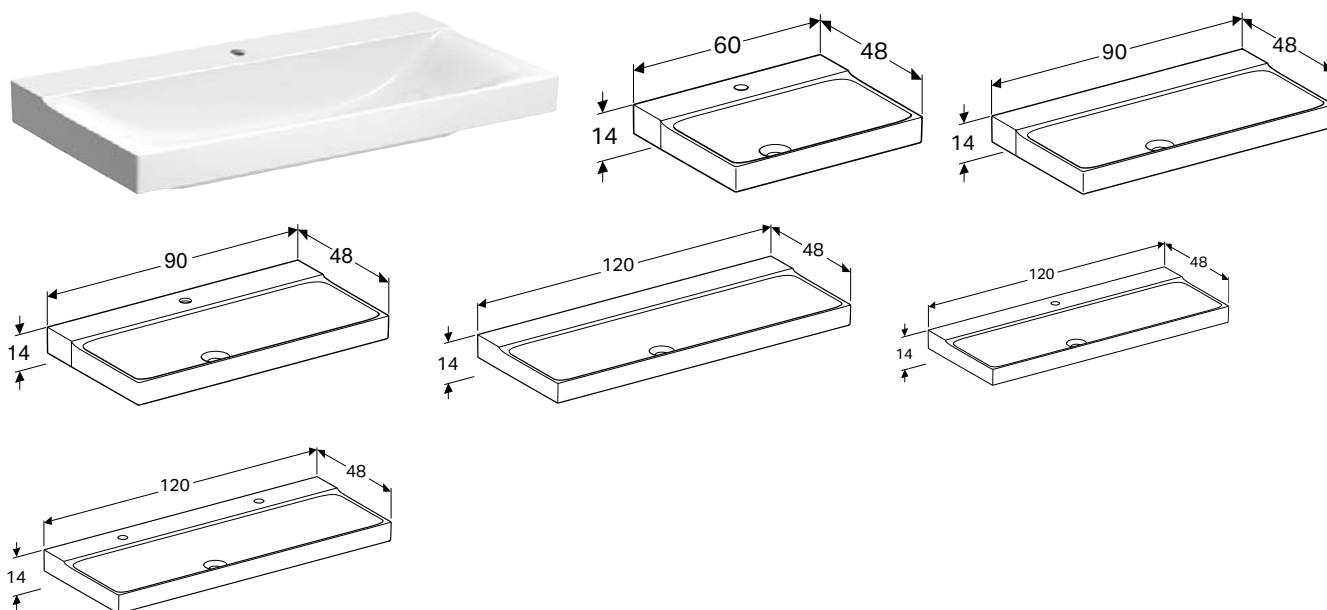

УМЫВАЛЬНИК GEBERIT XENO²

Характеристики

Возможна установка на мебель

Арт. №	Цвет / поверхность	Отверстие для смесителя	Перелив	Ширина тумбы [см]	Н [см]	Т [см]
В / Ширина: 60 см						
500.530.01.1	Белый / Специальное керамическое покрытие KeraTect	По центру	Без	58 см	14 см	48 см
В / Ширина: 90 см						
500.531.01.1	Белый / Специальное керамическое покрытие KeraTect	По центру	Без	88 см	14 см	48 см
500.532.01.1	Белый / Специальное керамическое покрытие KeraTect	Без	Без	88 см	14 см	48 см
В / Ширина: 120 см						
500.550.01.1	Белый / Специальное керамическое покрытие KeraTect	Слева и справа	Без	118 см	14 см	48 см
500.551.01.1	Белый / Специальное керамическое покрытие KeraTect	По центру	Без	118 см	14 см	48 см
500.552.01.1	Белый / Специальное керамическое покрытие KeraTect	Без	Без	118 см	14 см	48 см

Комбинируется с

- Тумбочка для умывальника Geberit Xeno², с одним выдвижным ящиком → стр. 172
- Тумбочка для умывальника Geberit Xeno², с двумя выдвижными ящиками → стр. 173
- Тумбочка для умывальника Geberit Xeno² шириной от 120 см, с четырьмя выдвижными ящиками → стр. 175
- Тумбочка для умывальника Geberit Xeno², с двумя выдвижными ящиками → стр. 174