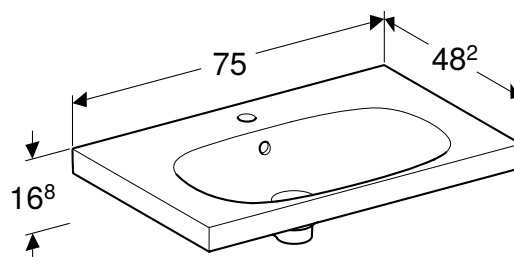

УМЫВАЛЬНИК GEBERIT ACANTO С ПОЛКОЙ

Характеристики

Возможна установка на мебель • С полочкой

Арт. №	Цвет / поверхность	Отверстие для смесителя	Перелив	Ширина тумбы [см]	Н [см]	Т [см]
В / Ширина: 75 см						
500.622.01.2	Белый	По центру	На виду	74 см	16,8 см	48,2 см

Комбинируется с

- Тумбочка для умывальника Geberit Acanto, с одним выдвижным ящиком, одним внутренним выдвижным ящиком и сифоном → стр. 198