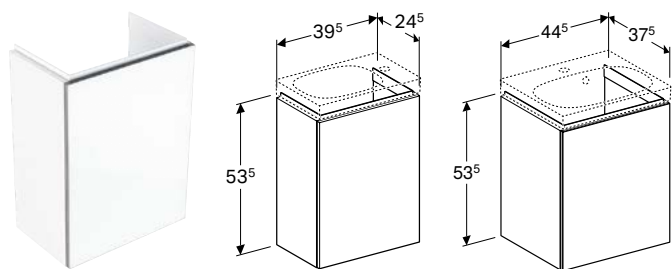

ТУМБОЧКА ДЛЯ РУКОМОЙНИКА GEBERIT ACANTO, С ОДНОЙ ДВЕРЬЮ И СИФОНОМ

Характеристики

Подвесной • С одной дверцей • Механизм Push-to-open для открывания • Крепление петель на левой или правой стороне • С защитой от конденсата • Фронтальная часть из ДСП со стеклянной панелью • Поставляется в собранном состоянии

Арт. №	Цвет / поверхность	В [см]	Н [см]	Т [см]
Ширина умывальника: 40 см				
500.607.01.2	Корпус: белый / ультраглянцевый лакированный Дверцы: глянцевое стекло/белое	39,5 см	53,5 см	24,5 см
500.607.JL.2	Корпус: песочно-серый / матовый песочно-серый Дверцы: песочно-серый/песчаный глянec	39,5 см	53,5 см	24,5 см
500.607.ЖК.2	Корпус: лава / лакированный матовый Дверцы: лава/глянцевое стекло	39,5 см	53,5 см	24,5 см
500.607.16.1	Корпус: черный / лакированный матовый Дверцы: глянцевое стекло/черное	39,5 см	53,5 см	24,5 см
Ширина умывальника: 45 см				
500.608.01.2	Корпус: белый / ультраглянцевый лакированный Дверцы: глянцевое стекло/белое	44,5 см	53,5 см	37,5 см
500.608.JL.2	Корпус: песочно-серый / матовый песочно-серый Дверцы: песочно-серый/песчаный глянec	44,5 см	53,5 см	37,5 см
500.608.ЖК.2	Корпус: лава / лакированный матовый Дверцы: лава/глянцевое стекло	44,5 см	53,5 см	37,5 см
500.608.16.1	Корпус: черный / лакированный матовый Дверцы: глянцевое стекло/черное	44,5 см	53,5 см	37,5 см

Комбинируется с

- Раукомойник Geberit Acanto, отверстие для смесителя справа → стр. 190
- Раукомойник Geberit Acanto → стр. 190
- Зеркальный шкаф Geberit Acanto с подсветкой, две дверцы → стр. 203