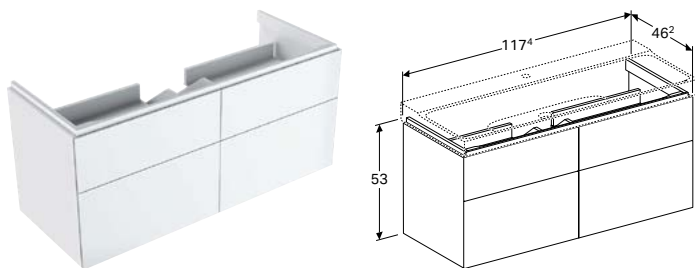

ТУМБОЧКА ДЛЯ УМЫВАЛЬНИКА GEBERIT XENO² ШИРИНОЙ ОТ 120 СМ, С ЧЕТЫРЬМЯ ВЫДВИЖНЫМИ ЯЩИКАМИ

Характеристики

Подвесной • С четырьмя выдвижными ящиками • Механизм Push-to-open для открывания • Выдвижной ящик с противоскользящим ковриком • Выдвижной ящик со светодиодной подсветкой • С защитой от конденсата • Поставляется в собранном состоянии

Арт. №	Цвет / поверхность	В [см]	Н [см]	Т [см]
Ширина умывальника: 120 см				
500.518.01.1	Белый / Высокоглянцевое покрытие	117,4 см	53 см	46,2 см
500.518.00.1	Серый / Матовое покрытие	117,4 см	53 см	46,2 см
500.518.43.1	Серый / Меламин, древесная структура	117,4 см	53 см	46,2 см

Комбинируется с

- Умывальник Geberit Xeno² → стр. 169
- Зеркало с подсветкой Geberit Xeno² с прямым освещением и фоновой подсветкой → стр. 178