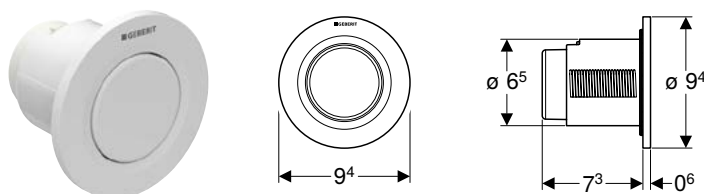

ПНЕВМОКЛАВИША СМЫВА GEBERIT ДИСТАНЦИОННАЯ ТИПА 01, ДЛЯ ОДИНАРНОГО СМЫВА, ДЛЯ СМЫВНОГО БАЧКА СКРЫТОГО МОНТАЖА SIGMA 8 CM

Характеристики

Круглая конструкция • Может комбинироваться со смывными клавишами Geberit для одинарного смыва и смыва смыв/стоп, либо защитной крышкой Geberit

Арт. №	Цвет / поверхность	Материал
116.041.11.1	Альпийский белый	Пластик
116.041.21.1	Глянцевый хром	Пластик
116.041.46.1	Матовый хром	Пластик