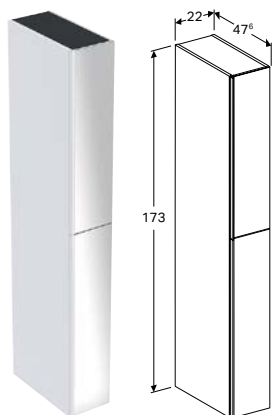

ВЫСОКИЙ ШКАФЧИК GEBERIT ACANTO С ДВУМЯ ВЫДВИЖНЫМИ ЯЩИКАМИ-КАРГО

Характеристики

Подвесной • С двумя отделениями • Ручка для открывания • Выдвижной ящик с механизмом плавного закрывания • С защитой от конденсата • Фронтальная часть из ДСП со стеклянной панелью • Поставляется в собранном состоянии

Арт. №	Цвет / поверхность	В [см]	Н [см]	Т [см]
500.638.01.2	Корпус: белый / ультраглянцевый лакированный Выдвижные механизмы: белый / глянцевое стекло	22 см	173 см	47,6 см
500.638.JL.2	Корпус: песочно-серый / матовый песочно-серый Выдвижные механизмы: лава / глянцевое стекло	22 см	173 см	47,6 см
500.638.JK.2	Корпус: лава / лакированный матовый Выдвижные механизмы: лава / глянцевое стекло	22 см	173 см	47,6 см
500.638.16.1	Корпус: черный / лакированный матовый Выдвижные механизмы: черный / глянцевое стекло	22 см	173 см	47,6 см