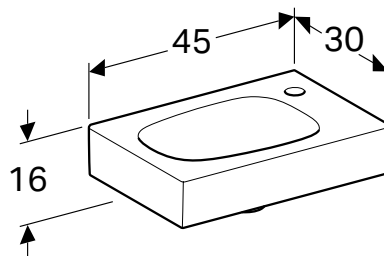

GEBERIT CITTERIO

РУКОМОЙНИК GEBERIT CITTERIO

Характеристики

Возможна установка на мебель • Асимметричный

Арт. №	Цвет / поверхность	Отверстие для смесителя	Перелив	Н [см]	Т [см]
В / Ширина: 45 см					
500.541.01.1	Белый / Специальное керамическое покрытие KeraTest	Справа	Без	16 см	30 см

Комбинируется с

- Тумбочка для洗手ника Geberit Citterio, с одной дверью → стр. 159