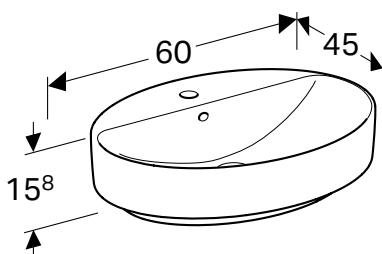

НАКЛАДНОЙ УМЫВАЛЬНИК GEBERIT VARIFORM ОВАЛЬНОЙ ФОРМЫ, С ПОЛКОЙ ДЛЯ ОТВЕРСТИЯ ПОД СМЕСИТЕЛЬ

Характеристики

Подходит ко всей мебели ванной комнаты VariForm • Овальная • Простой монтаж благодаря прилагаемому вырезному шаблону

Арт. №	Цвет / поверхность	Перелив	Н [см]	Т [см]
В / Ширина: 60 см				
500.772.01.2	Белый	На виду	15,8 см	45 см
500.773.01.2	Белый	Без	15,8 см	45 см

Комбинируется с

- Тумбочка для накладного умывальника Geberit VariForm, с одним выдвижным ящиком, полкой и сифоном → стр. 246
- Тумбочка для накладного умывальника Geberit VariForm, с двумя выдвижными ящиками, полкой и сифоном → стр. 247
- Тумбочка для накладного умывальника Geberit VariForm, с тремя выдвижными ящиками, полкой и сифоном → стр. 248