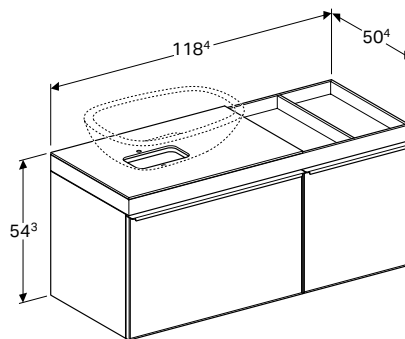

ТУМБОЧКА ДЛЯ НАКЛАДНОГО УМЫВАЛЬНИКА GEBERIT CITTERIO, С ДВУМЯ ВЫДВИЖНЫМИ ЯЩИКАМИ И ПОЛКОЙ

Характеристики

Подвесной • С одним внутренним выдвижным ящиком • С двумя выдвижными ящиками • Ручка для открывания • Выдвижной ящик с механизмом плавного закрывания • Возможна установка на ножки • Фронтальная часть из стекла • Защитная верхняя панель из стекла • Рама выдвижного ящика металлическая • Поставляется в собранном состоянии

Арт. №	Цвет / поверхность	Ширина умывальника [см]	В [см]	Н [см]	Т [см]
Полка: Слева					
500.565.JI.1	Выдвижные ящики: бежевый / глянцевое стекло Корпус: бежевый дуб / меламин, структура дерева	56 см	118,4 см	54,3 см	50,4 см
500.565.JJ.1	Выдвижные ящики: черный / глянцевое стекло Корпус: серо-коричневый дуб / меламин, структура дерева	56 см	118,4 см	54,3 см	50,4 см
Полка: Справа					
500.564.JI.1	Выдвижные ящики: бежевый / глянцевое стекло Корпус: бежевый дуб / меламин, структура дерева	56 см	118,4 см	54,3 см	50,4 см
500.564.JJ.1	Выдвижные ящики: черный / глянцевое стекло Корпус: серо-коричневый дуб / меламин, структура дерева	56 см	118,4 см	54,3 см	50,4 см

Комбинируется с

- Накладной умывальник Geberit Citterio → стр. 158
- Накладной умывальник Geberit Citterio со сливным клапаном → стр. 158
- Зеркало с подсветкой Geberit Citterio → стр. 165
- Зеркало с подсветкой Geberit Citterio, боковая полка → стр. 165