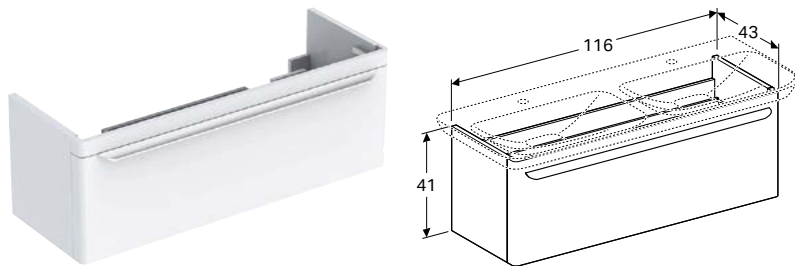

ТУМБОЧКА ДЛЯ ДВОЙНОГО УМЫВАЛЬНИКА GEBERIT MYDAY, С ОДНИМ ВЫДВИЖНЫМ ЯЩИКОМ

Характеристики

Подвесной • С выдвижным ящиком • Ручка для открывания • Выдвижной ящик с механизмом плавного закрывания • Выдвижной ящик с противоскользящим ковриком • Выдвижной ящик со светодиодной подсветкой • С защитой от конденсата • Фронтальная часть из МДФ • Поставляется в собранном состоянии

Арт. №	Цвет / поверхность	В [см]	Н [см]	Т [см]

Ширина умывальника: 130 см

824130000	Белый / Высокоглянцевое покрытие	116 см	41 см	43 см
824131000	Серо-коричневый / Высокоглянцевое покрытие	116 см	41 см	43 см

Комбинируется с

- Двойной умывальник Geberit myDay → стр. 184
- Зеркало с подсветкой Geberit myDay → стр. 188