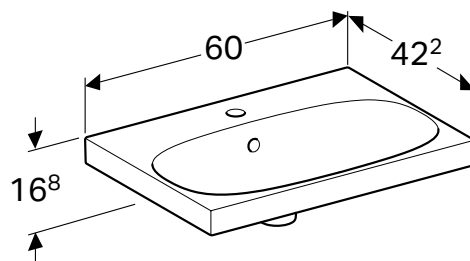

УМЫВАЛЬНИК GEBERIT ACANTO, С УКОРОЧЕННЫМ ВЫЛЕТОМ

Характеристики

Возможна установка на мебель • С укороченным вылетом

Арт. №	Цвет / поверхность	Отверстие для смесителя		Перелив	Ширина тумбы [см]	Н [см]	Т [см]
		По центру	На виду				
В / Ширина: 60 см							
500.631.01.2	Белый	По центру	На виду		59,5 см	16,8 см	42,2 см

Комбинируется с

- Тумбочка для умывальника Geberit Acanto, с одним выдвижным ящиком и одним внутренним выдвижным ящиком, с укороченным вылетом, с сифоном → стр. 199