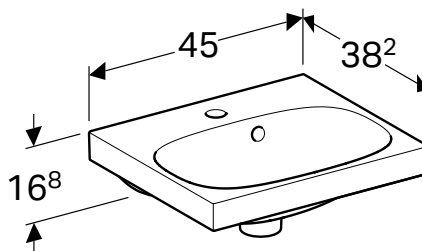

РУКОМОЙНИК GEBERIT ACANTO

Характеристики

Возможна установка на мебель • Перелив, асимметричный

Арт. №	Цвет / поверхность	Отверстие для смесителя	Перелив	Н [см]	Т [см]
В / Ширина: 45 см					
500.636.01.2	Белый	По центру	На виду	16,8 см	38,2 см

Комбинируется с

- Тумбочка для раковины Geberit Acanto, с одной дверью и сифоном → стр. 197