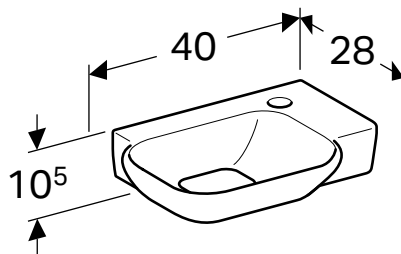

Арт. №	Цвет / поверхность	Перелив	В	Н	Т
			[см]	[см]	[см]
500.501.01.1	Белый / Специальное керамическое покрытие KeraTect	Без	35 см	23,5 см	54 см

GEBERIT MYDAY

РУКОМОЙНИК GEBERIT MYDAY

Характеристики

Асимметричный