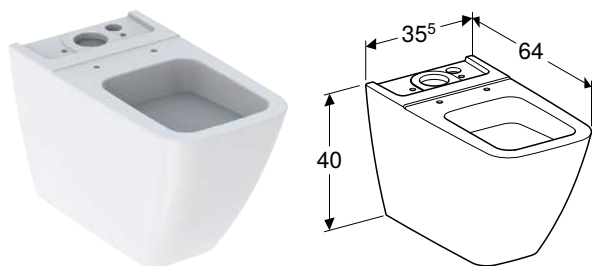

НАПОЛЬНЫЙ УНИТАЗ GEBERIT ICON SQUARE ДЛЯ СМЫВНОГО БАЧКА НАРУЖНОГО МОНТАЖА, ВОРОНКООБРАЗНЫЙ, ПРИСТАВНОЙ К СТЕНЕ, ЗАКРЫТАЯ ФОРМА

Характеристики

Напольный • Унитаз воронкообразный • С ободком • Горизонтальный или вертикальный выпуск • Тип 1, полный объем 6 л, согласно EN 997 • Закрытая форма • Скрытое крепление

Арт. №	Цвет / поверхность	В [см]	Н [см]	Т [см]
200920000	Белый	35,5 см	40 см	63,5 см

Комбинируется с

- Смывной бачок наружного монтажа Geberit iCon Square, двойной смыв, подвод воды снизу → стр. 233
- Смывной бачок наружного монтажа Geberit Square, двойной смыв, подвод воды сбоку или снизу → стр. 232
- Сиденье для унитаза Geberit iCon Square → стр. 231