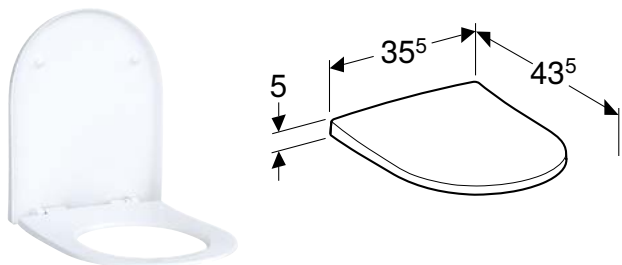

СИДЕНЬЕ ДЛЯ УНИТАЗА GEBERIT ACANTO

Характеристики

Крышка унитаза, внахлест • Тонкий дизайн • Антибактериальный

Арт. №	Цвет / поверхность	Функция плавного опускания	
		Быстроразъемные петли	Быстроразъемные петли
500.604.01.2	Белый	Нет	Нет
500.605.01.2	Белый	Да	Да
500.660.01.2	Белый	Да	Нет

Комбинируется с

- Подвесной унитаз Geberit Acanto, воронкообразный, закрытая форма, Rimfree → стр. 205
- Напольный унитаз Geberit Acanto, воронкообразный, приставной к стене, закрытая форма, Rimfree → стр. 206