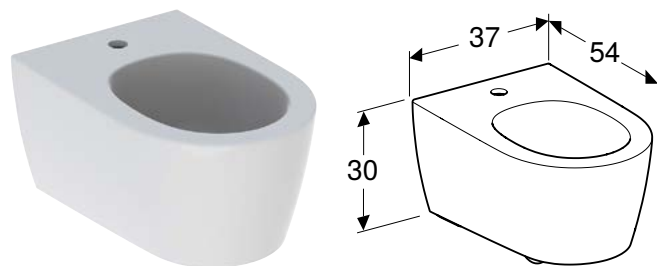

ПОДВЕСНОЕ БИДЕ GEBERIT ONE ЗАКРЫТОЙ ФОРМЫ

Характеристики

Подвесной • Регулируется по высоте, верхний край керамического изделия 41–45 см • Подвод воды скрытого монтажа • Простое крепление посредством редукторов для оптимальной передачи усилия • Закрытая форма • Скрытое крепление • Тонкий дизайн

Арт. №	Цвет / поверхность	Перелив	В [см]	Н [см]	Т [см]
500.690.01.1	Биде: белый / KeraTect Крышка для сливного отверстия: глянцевый хром	Скрытый	37 см	30 см	54 см

Доступный с апрель 2020