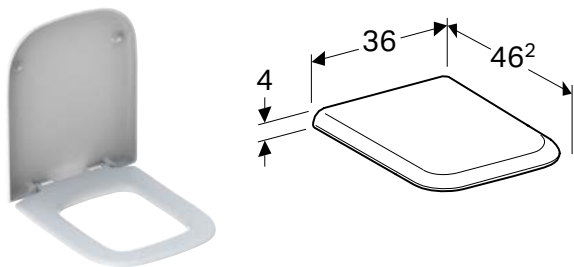

СИДЕНЬЕ ДЛЯ УНИТАЗА GEBERIT MYDAY

Характеристики

Крышка унитаза, внахлест

Арт. №	Цвет / поверхность	Функция плавного опускания
575410000	Белый	Да

Комбинируется с

- Подвесной унитаз Geberit myDay, воронкообразный, закрытая форма, Rimfree → стр. 188