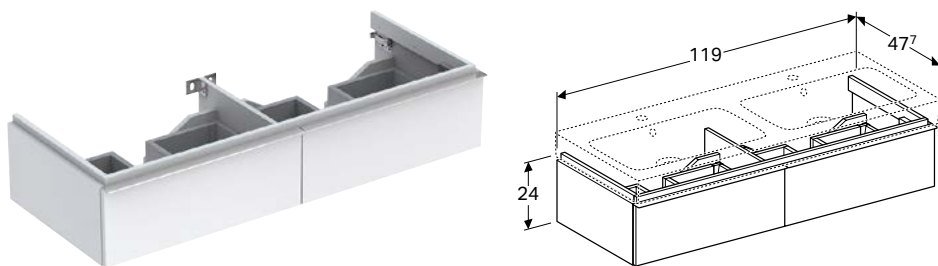

ТУМБОЧКА ДЛЯ ДВОЙНОГО УМЫВАЛЬНИКА GEBERIT ICON, С ДВУМЯ ВЫДВИЖНЫМИ ЯЩИКАМИ

Характеристики

Подвесной • С двумя выдвижными ящиками • Ручка для открывания • Выдвижной ящик с механизмом плавного закрывания • С защитой от конденсата • Поставляется в собранном состоянии

Арт. №	Цвет / поверхность	В [см]	Н [см]	Т [см]
Ширина умывальника: 120 см				
840220000	Белый / Высокоглянцевое покрытие	119 см	24 см	47,7 см
841220000	Белый / Матовое покрытие	119 см	24 см	47,7 см
841221000	Лава / Матовое покрытие	119 см	24 см	47,7 см
840222000	Платиновый / Высокоглянцевое покрытие	119 см	24 см	47,7 см
841222000	Натуральный дуб / Меламин, древесная структура	119 см	24 см	47,7 см

Комбинируется с

- Двойной умывальник Geberit iCon → стр. 212
- Зеркало с подсветкой Geberit iCon → стр. 224