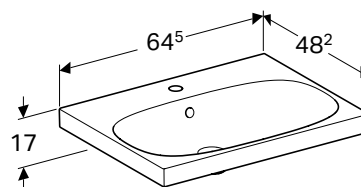

Комбинируется с

- Тумбочка для раковины Geberit Acanto, с одной дверью и сифоном → стр. 197

УМЫВАЛЬНИК GEBERIT ACANTO

Характеристики

Возможна установка на мебель

Арт. №	Цвет / поверхность	Отверстие для смесителя	Перелив	Ширина тумбы [см]	Н [см]	Т [см]
В / Ширина: 60 см						
500.620.01.2	Белый	По центру	На виду	59,5 см	17 см	48,2 см
В / Ширина: 65 см						
500.621.01.2	Белый	По центру	На виду	64 см	17 см	48,2 см