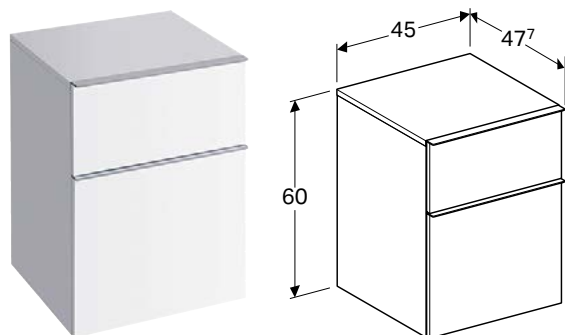

ШКАФЧИК GEBERIT ICON С ДВУМЯ ВЫДВИЖНЫМИ ЯЩИКАМИ

Характеристики

Подвесной • С двумя выдвижными ящиками • Ручка для открывания • Выдвижной ящик с механизмом плавного закрывания • С защитой от конденсата • Поставляется в собранном состоянии

Арт. №	Цвет / поверхность	В [см]	Н [см]	Т [см]
840045000	Белый / Высокоглянцевое покрытие	45 см	60 см	47,7 см
841045000	Белый / Матовое покрытие	45 см	60 см	47,7 см
841046000	Лава / Матовое покрытие	45 см	60 см	47,7 см
840047000	Платиновый / Высокоглянцевое покрытие	45 см	60 см	47,7 см
841047000	Натуральный дуб / Меламин, древесная структура	45 см	60 см	47,7 см