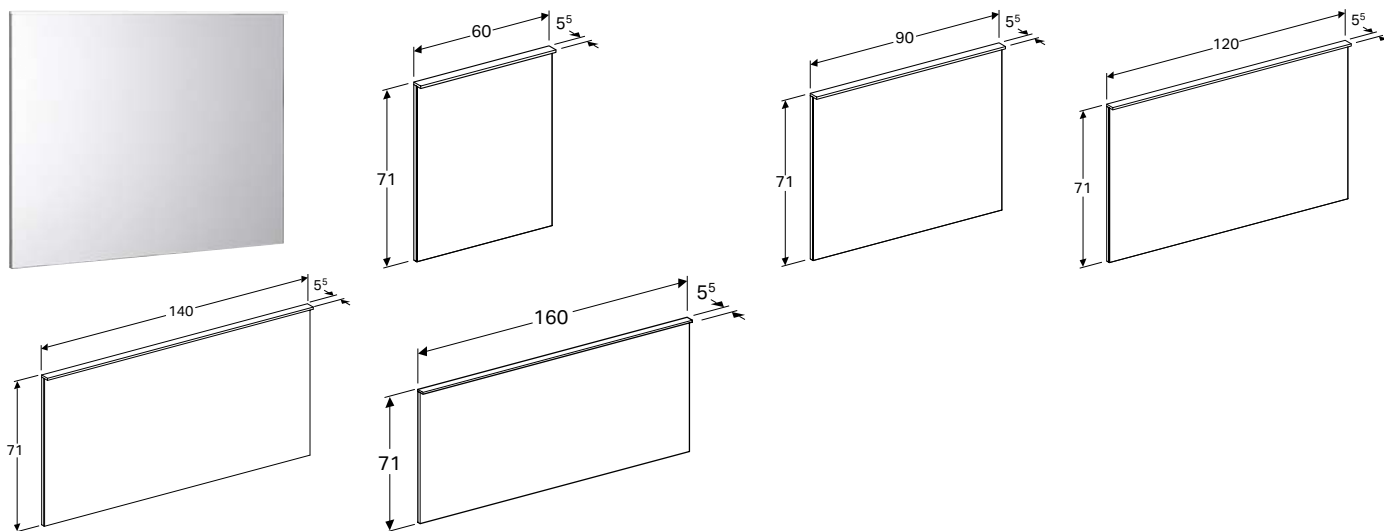

ЗЕРКАЛО С ПОДСВЕТКОЙ GEBERIT XENO² С ПРЯМЫМ ОСВЕЩЕНИЕМ И ФОНОВОЙ ПОДСВЕТКОЙ

Характеристики

Светодиодное освещение • Прямое освещение и фоновая подсветка • Обогреваемая задняя сторона для защиты зеркала от запотевания • Сенсорный выключатель • С регулируемой яркостью

Арт. №	В [см]	Н [см]	Т [см]
500.521.00.1	60 см	71 см	5,5 см
500.522.00.1	90 см	71 см	5,5 см
500.519.00.1	120 см	71 см	5,5 см
500.203.00.1	140 см	71 см	5,5 см
500.204.00.1	160 см	71 см	5,5 см