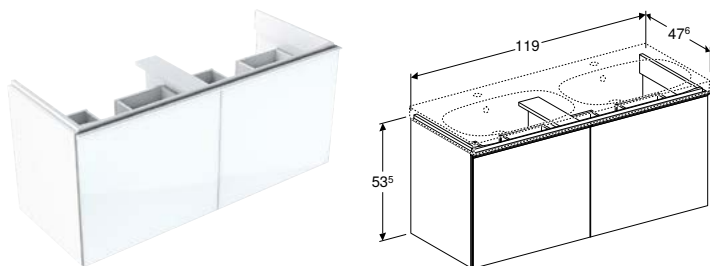

ТУМБОЧКА ДЛЯ ДВОЙНОГО УМЫВАЛЬНИКА GEBERIT ACANTO, С ДВУМЯ ВЫДВИЖНЫМИ ЯЩИКАМИ И СИФОНОМ

Характеристики

Подвесной • С двумя внутренними выдвижными ящиками • С двумя выдвижными ящиками • Ручка для открывания • Выдвижной ящик с механизмом плавного закрывания • С защитой от конденсата • Фронтальная часть из ДСП со стеклянной панелью • Поставляется в собранном состоянии

Арт. №	Цвет / поверхность	В [см]	Н [см]	Т [см]
Ширина умывальника: 120 см				
500.613.01.2	Корпус: белый / ультраглянцевый лакированный Выдвижные ящики: белый / глянцевое стекло	119 см	53,5 см	47,6 см
500.613.JL.2	Корпус: песочно-серый / матовый песочно-серый Выдвижные ящики: песочно-серый / глянцевое стекло	119 см	53,5 см	47,6 см
500.613.JK.2	Корпус: лава / лакированный матовый Выдвижные ящики: лава / глянцевое стекло	119 см	53,5 см	47,6 см
500.613.16.1	Корпус: черный / лакированный матовый Выдвижные ящики: черный / глянцевое стекло	119 см	53,5 см	47,6 см

Комбинируется с

- Двойной умывальник Geberit Acanto, простое крепление → стр. 195