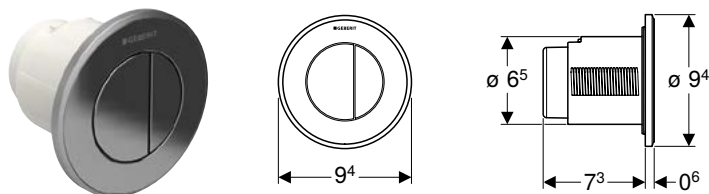

ПНЕВМОКЛАВИША СМЫВА GEBERIT ДИСТАНЦИОННАЯ ТИП 10, ДВОЙНОЙ СМЫВ, СКРЫТОЕ РАЗМЕЩЕНИЕ

Характеристики

Круглая конструкция • Может комбинироваться со смывными клавишами Geberit для одинарного смыва и смыва смыв/стоп, либо защитной крышкой Geberit

Арт. №	Цвет / поверхность	Материал
116.055.KH.1	Манжета и клавиши: глянцевый хром Декоративное кольцо: матовый хром	Пластик
116.055.KJ.1	Манжета и клавиши: белые Декоративное кольцо: глянцевый хром	Пластик
116.055.KK.1	Манжета и клавиши: белые Декоративное кольцо: позолота	Пластик
116.055.KM.1	Манжета и клавиши: черные Декоративное кольцо: глянцевый хром	Пластик
116.055.KN.1	Манжета и клавиши: матовый хром Декоративное кольцо: глянцевый хром	Пластик