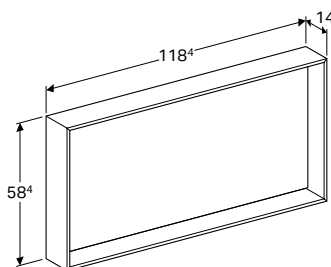

ЗЕРКАЛО С ПОДСВЕТКОЙ GEBERIT CITTERIO

Характеристики

Зеркало со встроенной в раму световой планкой • Включение/выключение света с помощью настенного выключателя • Рама из дерева

Арт. № Цвет / поверхность

Н [см] Т [см]

В / Ширина: 88,4 см

500.572.JI.1	Бежевый дуб / Меламин, древесная структура	58,4 см	14 см
500.572.JJ.1	Серо-коричневый дуб / Меламин, древесная структура	58,4 см	14 см

В / Ширина: 118,4 см

500.570.JI.1	Бежевый дуб / Меламин, древесная структура	58,4 см	14 см
500.570.JJ.1	Серо-коричневый дуб / Меламин, древесная структура	58,4 см	14 см