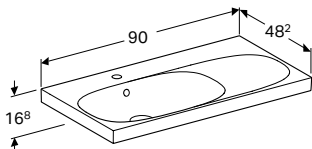

УМЫВАЛЬНИК GEBERIT ACANTO С ПОЛКОЙ СПРАВА, ПРОСТОЕ КРЕПЛЕНИЕ

Характеристики

Возможна установка на мебель • Асимметричный • Простое крепление благодаря приспособлению настенного монтажа Geberit типа EFF1 для умывальника

Арт. №	Цвет / поверхность	Отверстие для смесителя		Перелив	Полка	Н [см]	Т [см]
		По центру	На виду				
В / Ширина: 90 см							
500.625.01.2	Белый	По центру	На виду	На виду	Справа	16,8 см	48,2 см
500.626.01.2	Белый	Без	На виду	На виду	Справа	16,8 см	48,2 см

Комбинируется с

- Тумбочка для умывальника Geberit Acanto, с одним выдвижным ящиком, одним внутренним выдвижным ящиком и сифоном → стр. 198