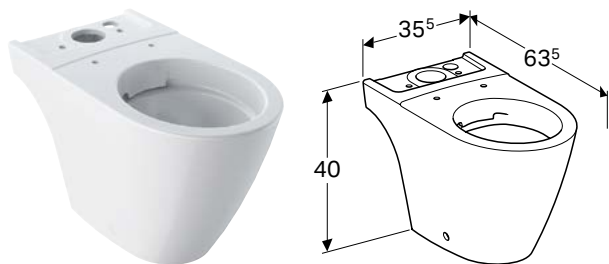

НАПОЛЬНЫЙ УНИТАЗ GEBERIT ICON ДЛЯ СМЫВНОГО БАЧКА НАРУЖНОГО МОНТАЖА ПОЛОЧНОГО ТИПА, ЗАКРЫТАЯ ФОРМА, RIMFREE

Характеристики

Напольный • Унитаз воронкообразный • Rimfree • Тип 1, полный объем 6 л, согласно EN 997 • Мультивыпуск • Закрытая форма • Скрытое крепление

Арт. №	Цвет / поверхность	В [см]	Н [см]	Т [см]
200460000	Белый	35,5 см	40 см	63,5 см

Комбинируется с

- Смывной бачок наружного монтажа Geberit iCon полочного типа, двойной смыв, подвод воды снизу → стр. 231
- Смывной бачок наружного монтажа Geberit iCon, двойной смыв, подвод воды сбоку или снизу → стр. 232
- Сиденье для унитаза Geberit iCon → стр. 230
- Сиденье для унитаза Geberit iCon, Slim → стр. 230