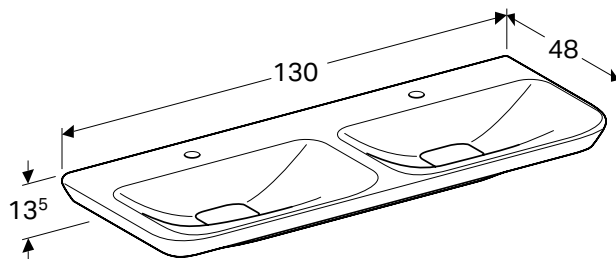

ДВОЙНОЙ УМЫВАЛЬНИК GEBERIT MYDAY

Характеристики

Возможна установка на мебель • Подходит для соединительного элемента для умывальников Geberit Clou

Арт. №	Цвет / поверхность	Отверстие для смесителя	Перелив	Н [см]	Т [см]
В / Ширина: 130 см					
135430600	Белый / Специальное керамическое покрытие KeraTect	По центру	Без	13,5 см	48 см

Комбинируется с

- Тумбочка для двойного умывальника Geberit myDay, с одним выдвижным ящиком → стр. 186
- Полупьедестал Geberit myDay → стр. 185