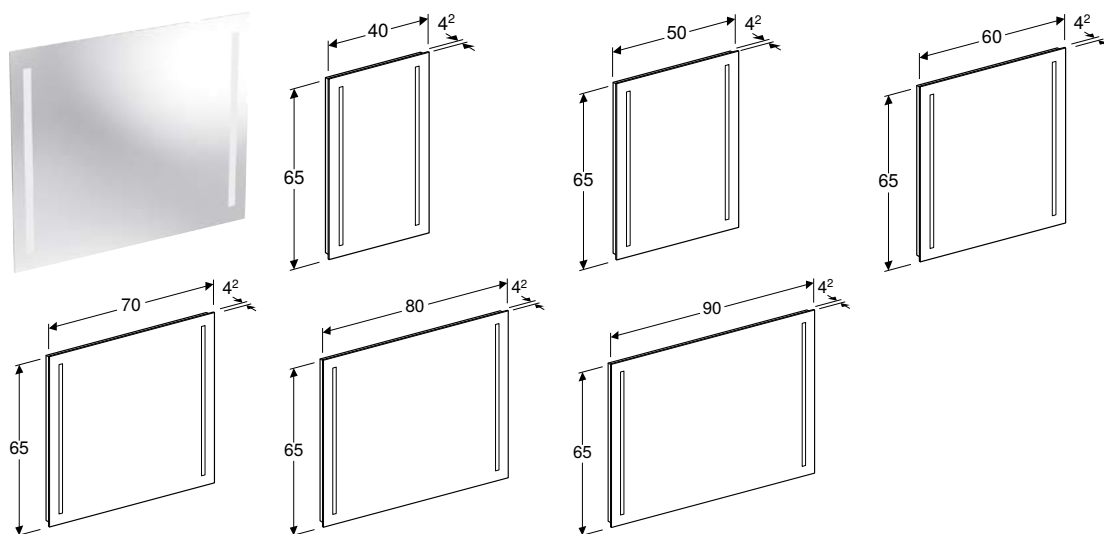

ЗЕРКАЛО С ПОДСВЕТКОЙ GEBERIT OPTION BASIC, ДВУХСТОРОННЯЯ ПОДСВЕТКА

Характеристики

Подходит к любым сериям ванных комнат • Светодиодное освещение • Механический выключатель

Арт. №	В [см]	Н [см]	Т [см]
500.580.00.1	40 см	65 см	4,2 см
500.581.00.1	50 см	65 см	4,2 см
500.586.00.1	60 см	65 см	4,2 см
500.587.00.1	70 см	65 см	4,2 см
500.588.00.1	80 см	65 см	4,2 см
500.589.00.1	90 см	65 см	4,2 см