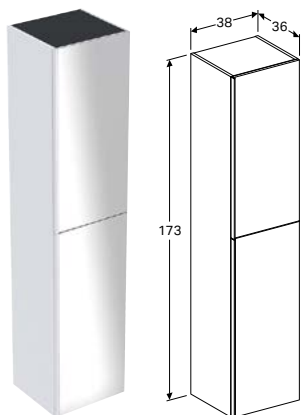

ВЫСОКИЙ ШКАФ GEBERIT ACANTO С ДВУМЯ ДВЕРЯМИ

Характеристики

Подвесной • С двумя дверцами • Ручка для открывания • С одним закрываемым внутренним выдвижным ящиком • Крепление петель на левой или правой стороне • Дверь с механизмом плавного закрывания • С защитой от конденсата • С четырьмя регулируемыми полками • Боксы для хранения на внутренних сторонах дверей • Фронтальная часть из ДСП со стеклянной панелью • Поставляется в собранном состоянии

Арт. №	Цвет / поверхность	В	Н	Т
		[см]	[см]	[см]
500.619.01.2	Корпус: белый / ультраглянцевый лакированный Дверцы: глянцевое стекло/белое	38 см	173 см	36 см
500.619.JL.2	Корпус: песочно-серый / матовый песочно-серый Дверцы: песочно-серый/песчаный глянец	38 см	173 см	36 см
500.619.JK.2	Корпус: лава / лакированный матовый Дверцы: лава/глянцевое стекло	38 см	173 см	36 см
500.619.16.1	Корпус: черный / лакированный матовый Дверцы: глянцевое стекло/черное	38 см	173 см	36 см