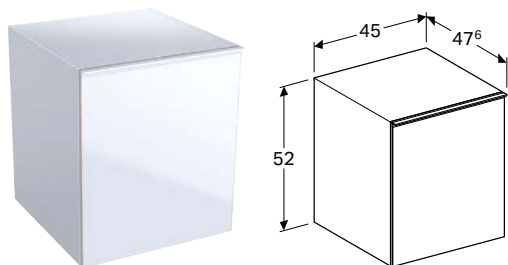

ШКАФЧИК GEBERIT ACANTO С ОДНИМ ВЫДВИЖНЫМ ЯЩИКОМ И ВНУТРЕННИМ ВЫДВИЖНЫМ ЯЩИКОМ

Характеристики

Подвесной • С выдвижным ящиком • С одним внутренним выдвижным ящиком • Ручка для открывания • Выдвижной ящик с механизмом плавного закрывания • С защитой от конденсата • Фронтальная часть из ДСП со стеклянной панелью • Поставляется в собранном состоянии

Арт. №	Цвет / поверхность	В [см]	Н [см]	Т [см]
500.618.01.2	Корпус: белый / ультраглянцевый лакированный Выдвижные ящики: белый / глянцевое стекло	45 см	52 см	47,6 см
500.618.JL.2	Корпус: песочно-серый / матовый песочно-серый Выдвижные ящики: песочно-серый / глянцевое стекло	45 см	52 см	47,6 см
500.618.JK.2	Корпус: лава / лакированный матовый Выдвижные ящики: лава / глянцевое стекло	45 см	52 см	47,6 см
500.618.16.1	Корпус: черный / лакированный матовый Выдвижные ящики: черный / глянцевое стекло	45 см	52 см	47,6 см