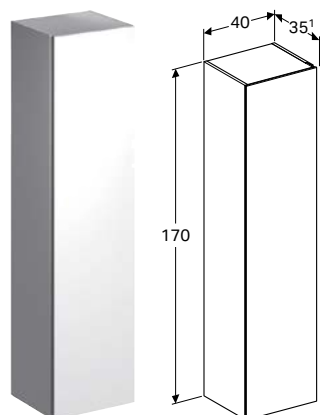

ВЫСОКИЙ ШКАФ GEBERIT XENO² С ОДНОЙ ДВЕРЬЮ И ВНУТРЕННИМ ЗЕРКАЛОМ

Характеристики

Подвесной • С одной дверцей • Дверь с механизмом плавного закрывания • С двумя фиксированными полками • С четырьмя регулируемыми полками • Крепление петель на левой или правой стороне • С защитой от конденсата • Зеркало на внутренней стороне дверцы • Поставляется в собранном состоянии

Арт. №	Цвет / поверхность	В	Н	Т
		[см]	[см]	[см]
500.503.01.1	Белый / Высокоглянцевое покрытие	40 см	170 см	35,1 см
500.503.00.1	Серый / Матовое покрытие	40 см	170 см	35,1 см
500.503.43.1	Серый / Меламин, древесная структура	40 см	170 см	35,1 см