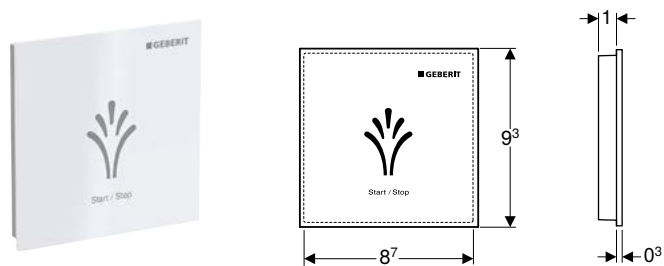

НАСТЕННАЯ ПАНЕЛЬ БЕСКОНТАКТНОГО УПРАВЛЕНИЯ, ДЛЯ GEBERIT AQUACLEAN

Арт. №	Цвет / поверхность
147.044.00.1	Белый / Пластик