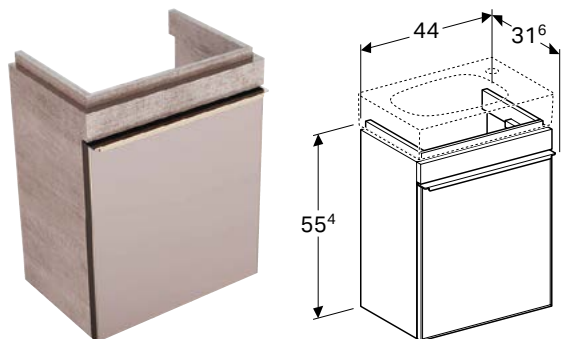

ТУМБОЧКА ДЛЯ РУКОМОЙНИКА GEBERIT CITTERIO, С ОДНОЙ ДВЕРЬЮ

Характеристики

Подвесной • С одной дверцей • Ручка для открывания • Возможна установка на ножки • Фронтальная часть из стекла • Поставляется в собранном состоянии • Дверная коробка металлическая

Арт. №	Цвет / поверхность	Дверь	В [см]	Н [см]	Т [см]
Ширина умывальника: 45 см					
500.555.JI.1	Дверцы: глянцевое стекло/серо-коричневый Корпус: бежевый дуб / меламин, структура дерева	Ограничитель справа	44 см	55,4 см	31,6 см
500.555.JJ.1	Дверцы: глянцевое стекло/черное Корпус: серо-коричневый дуб / меламин, структура дерева	Ограничитель справа	44 см	55,4 см	31,6 см

Комбинируется с

- Рукомойник Geberit Citterio → стр. 156