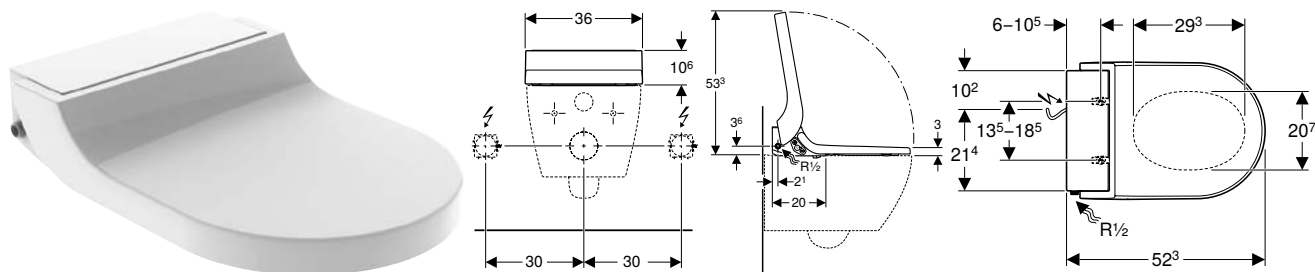

КРЫШКА-БИДЕ GEBERIT AQUACLEAN TUMA CLASSIC

Арт. № Цвет / поверхность

146.074.11.1 Альпийский белый