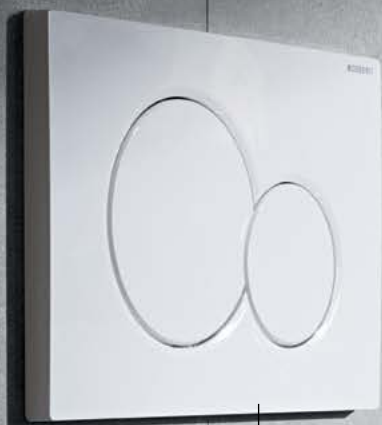

SIGMA50

СМЫВНАЯ КЛАВИША
Geberit Sigma01.

СМЫВНЫЕ КЛАВИШИ GEBERIT SIGMA
ПОТРЯСАЮЩИЙ
ВИД

Элегантность в прямоугольной и круглой форме. Бесконтактные технологии будущего. Безупречная эстетика и функциональность.