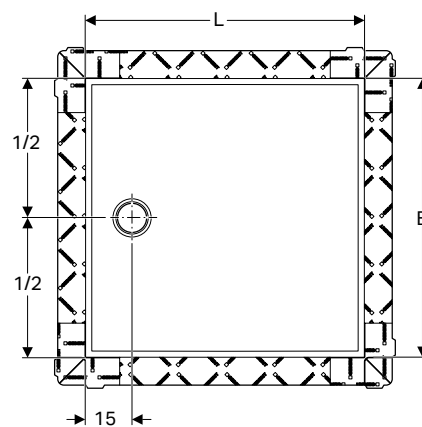

Арт. №	Цвет / поверхность	B [см]	L [см]	H [см]
154.260.11.1	Альпийский белый	80 см	80 см	4,5 см
154.270.11.1	Альпийский белый	90 см	90 см	4,5 см
154.280.11.1	Альпийский белый	100 см	100 см	4,5 см

ДУШЕВОЙ ПОДДОН GEBERIT SETAPLANO, 120 X 120 CM**Характеристики**