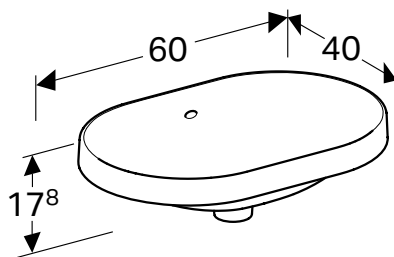

ВСТРАИВАЕМЫЙ УМЫВАЛЬНИК GEBERIT VARIFORM ЭЛЛИПТИЧЕСКОЙ ФОРМЫ

Характеристики

Эллиптическая • Простой монтаж благодаря прилагаемому вырезному шаблону

Арт. № Цвет / поверхность

Перелив

Н
[см]

Т
[см]

В / Ширина: 60 см