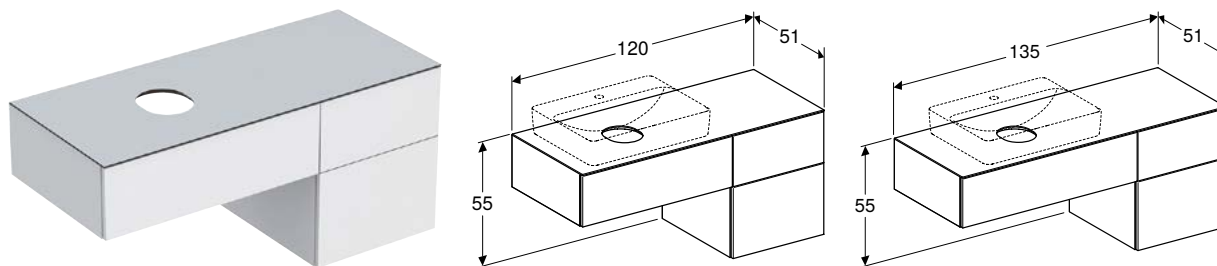

ТУМБОЧКА ДЛЯ НАКЛАДНОГО УМЫВАЛЬНИКА GEBERIT VARIFORM, С ТРЕМЯ ВЫДВИЖНЫМИ ЯЩИКАМИ И СИФОНОМ

Характеристики

Подходит ко всем накладным умывальникам VariForm • Подвесной • С тремя выдвижными ящиками • Механизм Push-to-open для открывания • Выдвижной ящик с механизмом плавного закрывания • Выдвижные ящики без выреза под сифон • С защитой от конденсата • Поставляется в собранном состоянии • Верхняя панель из ламината • Накладной умывальник можно монтировать слева или справа

Арт. №	Цвет / поверхность	Н [см]	Т [см]
В / Ширина: 120 см			
501.183.00.1	Корпус и фронтальная часть: белый / лакированный глянцевый Панель: белый / матовый	55 см	51 см
501.184.00.1	Корпус и фронтальная часть: лава/лакированный, матовый Панель: лава / матовый	55 см	51 см
501.186.00.1	Тёмный орех / Меламин, древесная структура	55 см	51 см
В / Ширина: 135 см			
501.189.00.1	Корпус и фронтальная часть: белый / лакированный глянцевый Панель: белый / матовый	55 см	51 см
501.190.00.1	Корпус и фронтальная часть: лава/лакированный, матовый Панель: лава / матовый	55 см	51 см
501.192.00.1	Тёмный орех / Меламин, древесная структура	55 см	51 см

Доступный с апрель 2020

Комбинируется с

- Зеркало с подсветкой Geberit Option Plus, с прямой и фоновой подсветкой → стр. 250
- Накладной умывальник Geberit VariForm эллиптической формы, с полкой для отверстия под смеситель → стр. 238
- Накладной умывальник Geberit VariForm эллиптической формы → стр. 238
- Накладной умывальник Geberit VariForm овальной формы, с полкой для отверстия под смеситель → стр. 237
- Накладной умывальник Geberit VariForm овальной формы → стр. 237
- Накладной умывальник Geberit VariForm прямоугольной формы, с полкой для отверстия под смеситель → стр. 239
- Накладной умывальник Geberit VariForm прямоугольной формы → стр. 239
- Накладной умывальник Geberit VariForm круглой формы, с полкой для отверстия под смеситель → стр. 236
- Накладной умывальник Geberit VariForm круглой формы → стр. 236