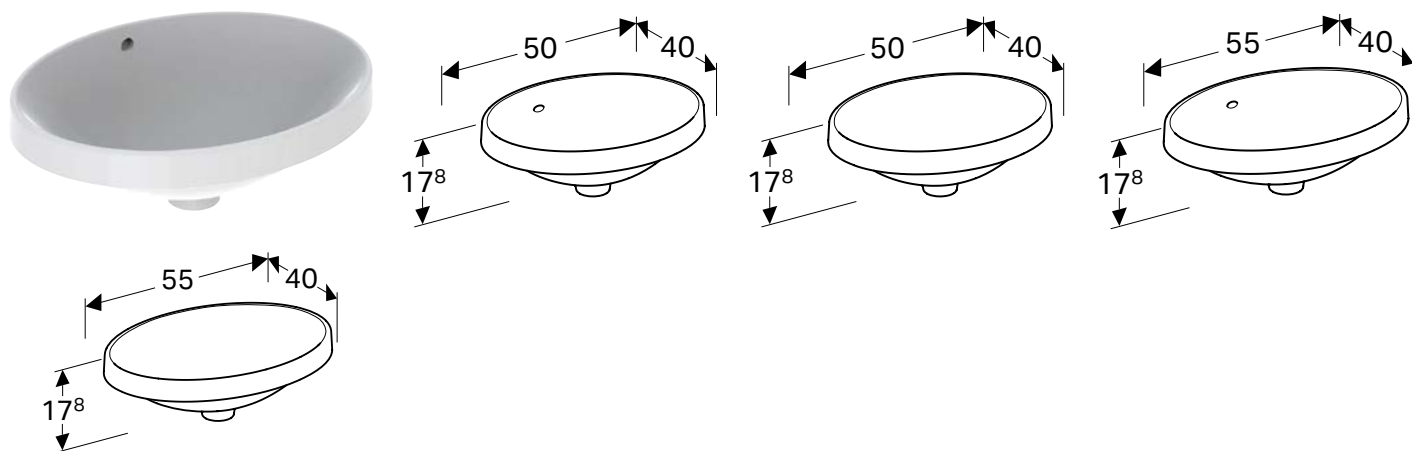

ВСТРАИВАЕМЫЙ УМЫВАЛЬНИК GEBERIT VARIFORM ОВАЛЬНОЙ ФОРМЫ

Характеристики

Овальная • Простой монтаж благодаря прилагаемому вырезному шаблону

Арт. №	Цвет / поверхность	Перелив	Н [см]	Т [см]
В / Ширина: 50 см				
500.709.01.2	Нижняя часть: глазурированная/белая	На виду	17,8 см	40 см
500.711.01.2	Нижняя часть: глазурированная/белая	Без	17,8 см	40 см
В / Ширина: 55 см				
500.717.01.2	Нижняя часть: глазурированная/белая	На виду	17,8 см	40 см
500.719.01.2	Нижняя часть: глазурированная/белая	Без	17,8 см	40 см