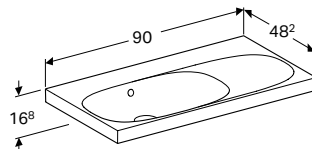

УМЫВАЛЬНИК GEBERIT ACANTO С ПОЛКОЙ СПРАВА, ПРОСТОЕ КРЕПЛЕНИЕ

Характеристики

Возможна установка на мебель • Асимметричный • Простое крепление благодаря приспособлению настенного монтажа Geberit типа EFF1 для умывальника

Арт. №	Цвет / поверхность	Отверстие для смесителя		Перелив	Полка	Н [см]	Т [см]
		По центру	На виду				
В / Ширина: 90 см							
500.625.01.2	Белый	По центру	На виду	На виду	Справа	16,8 см	48,2 см
500.626.01.2	Белый	Без	На виду	На виду	Справа	16,8 см	48,2 см

Комбинируется с

- Тумбочка для умывальника Geberit Acanto, с одним выдвижным ящиком, одним внутренним выдвижным ящиком и сифоном → стр. 198