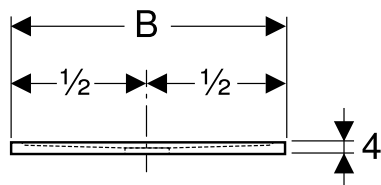

Арт. №	Цвет / поверхность	Материал	B [см]	H [см]	T [см]
116.047.11.1	Альпийский белый	Пластик	8,5 см	9 см	8,5 см

РЕШЕНИЯ ДЛЯ ДУШЕВОЙ ЗОНЫ

КВАДРАТНЫЙ ДУШЕВОЙ ПОДДОН GEBERIT SESTRA

Характеристики

Квадратной формы • Поверхность с определенной структурой • Выход сзади по центру • Класс защиты от скольжения согласно NF: PN 24