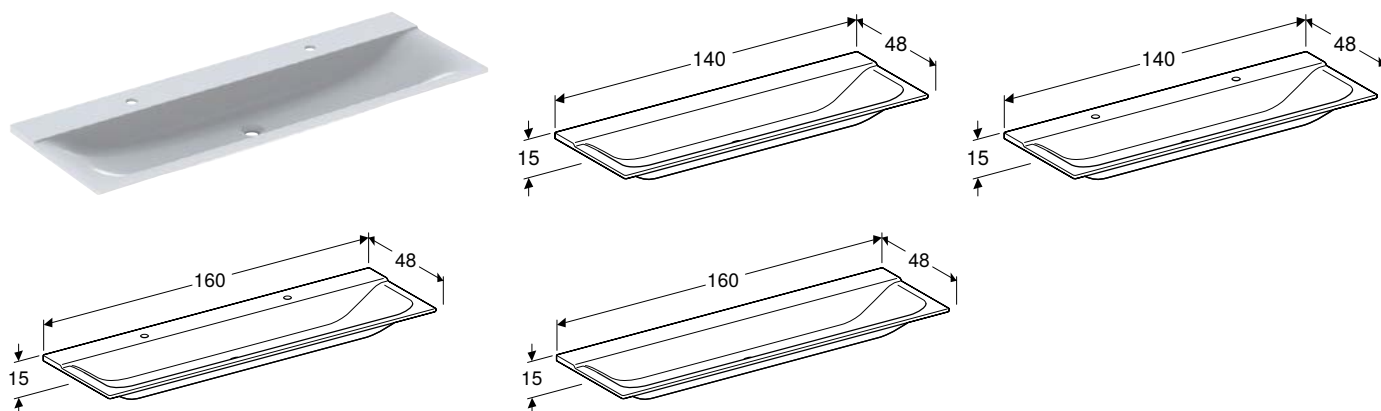

ВСТРАИВАЕМЫЙ УМЫВАЛЬНИК GEBERIT XENO²

Характеристики

Slim rim • Антибактериальный • Ударопрочный • Стойкий к царапанью • Простая очистка • Бесшовное восстановление поверхности

Арт. №	Цвет / поверхность	Отверстие для смесителя	Перелив	Ширина тумбы [см]	Н [см]	Т [см]
В / Ширина: 140 см						
500.277.00.1	Альпийский белый	Слева и справа	Без	139,5 см	15 см	48 см
500.276.00.1	Альпийский белый	Без	Без	139,5 см	15 см	48 см
В / Ширина: 160 см						
500.279.00.1	Альпийский белый	Слева и справа	Без	159,5 см	15 см	48 см
500.278.00.1	Альпийский белый	Без	Без	159,5 см	15 см	48 см

Комбинируется с

• Тумбочка для умывальника Geberit Xeno² изготовленного из минерального материала, с двумя выдвижными ящиками → стр. 175