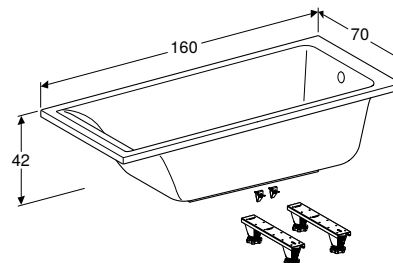

ПРЯМОУГОЛЬНАЯ ВАННА GEBERIT RENOVA PLAN С НОЖКАМИ

Характеристики

Прямоугольная • Стандартное расположение стока

Арт. №	Цвет / поверхность	В [см]	L [см]	H [см]
554.311.01.1	Белый	70 см	150 см	42 см
554.312.01.1	Белый	70 см	160 см	42 см
554.314.01.1	Белый	70 см	170 см	42 см
554.316.01.1	Белый	80 см	180 см	42 см

Доступный с апрель 2020