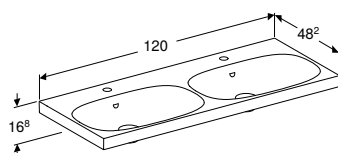

ДВОЙНОЙ УМЫВАЛЬНИК GEBERIT ACANTO, ПРОСТОЕ КРЕПЛЕНИЕ

Характеристики

Возможна установка на мебель • Простое крепление благодаря приспособлению настенного монтажа Geberit типа EFF1 для умывальника

Арт. №	Цвет / поверхность	Отверстие для смесителя		Перелив	Н [см]	Т [см]
		По центру	Без			
В / Ширина: 120 см						
500.627.01.2	Белый	По центру	На виду	16,8 см	48,2 см	
500.628.01.2	Белый	Без	На виду	16,8 см	48,2 см	

Комбинируется с

- Тумбочка для двойного умывальника Geberit Acanto, с двумя выдвижными ящиками и сифоном → стр. 200