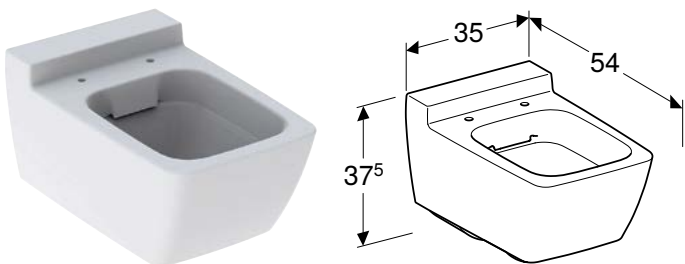

СТЕКЛЯННАЯ ПОЛКА GEBERIT XENO²

Арт. №	В [см]	Н [см]	Т [см]
500.524.00.1	58 см	0,8 см	45 см

СТЕКЛЯННАЯ ПОЛКА GEBERIT XENO²

Арт. №	В [см]	Н [см]	Т [см]
500.523.00.1	45 см	0,8 см	45 см

ПОДВЕСНОЙ УНИТАЗ GEBERIT XENO², ВОРОНКООБРАЗНЫЙ, ЗАКРЫТАЯ ФОРМА, RIMFREE