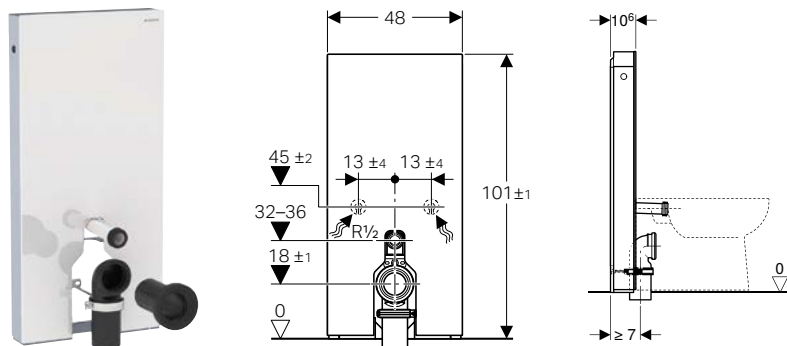

САНТЕХНИЧЕСКИЙ МОДУЛЬ GEBERIT MONOLITH ДЛЯ НАПОЛЬНОГО УНИТАЗА, 101 СМ

Характеристики

Двойной смыв • Возможно выравнивание со строительными допусками • Передняя обшивка стеклянная (ESG) • Смывной бачок с противоконденсатной оболочкой • Боковая обшивка из матированного алюминия • Самонесущий • Регулируемый объем воды для смыва • Подвод воды снизу • Возможен подвод воды сбоку с помощью принадлежностей

Арт. №	Цвет / поверхность
131.001.SI.5	Белый / Стекло
131.001.SJ.5	Черный / Стекло
131.001.SL.5	Мята / Стекло
131.001.SQ.5	Умбра / Стекло
131.001.TG.5	Песчаное / Стекло