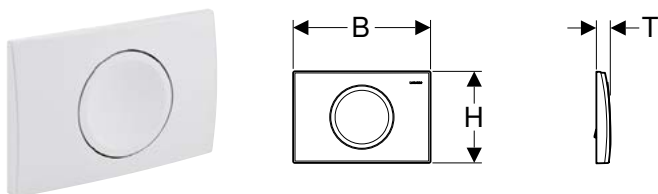

СМЫВНАЯ КЛАВИША GEBERIT DELTA11, СМЫВ/СТОП

Характеристики

Фронтальная установка

Арт. №	Цвет / поверхность	Материал	В	Н	Т			
						[см]	[см]	[см]
115.120.11.1	Альпийский белый	Пластик	24,6 см	16,4 см	2,5 см			
115.120.21.1	Глянцевый хром	Пластик	24,6 см	16,4 см	2,5 см			
115.120.46.1	Матовый хром	Пластик	24,6 см	16,4 см	2,5 см