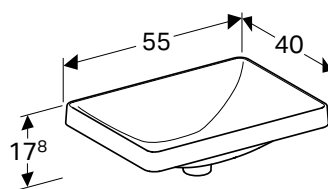

ВСТРАИВАЕМЫЙ УМЫВАЛЬНИК GEBERIT VARIFORM ПРЯМОУГОЛЬНОЙ ФОРМЫ

Характеристики

Прямоугольная • Простой монтаж благодаря прилагаемому вырезному шаблону

Арт. № Цвет / поверхность

Перелив

Н
[см]

Т
[см]

В / Ширина: 55 см

500.737.01.2 Нижняя часть: глазурированная/белая

На виду

17,8 см

40 см

500.739.01.2 Нижняя часть: глазурированная/белая

Без

17,8 см

40 см