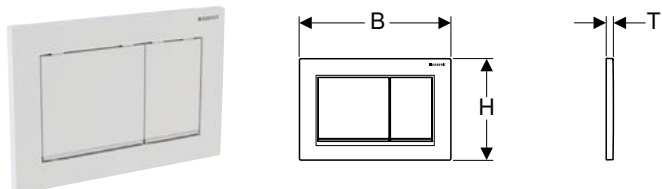

СМЫВНАЯ КЛАВИША GEBERIT ОМЕГА30, ДЛЯ ДВОЙНОГО СМЫВА

Характеристики

Верхняя/фронтальная установка • Шумопоглощающие толкатели привода смыва, быстрая установка без применения инструментов

Арт. №	Цвет / поверхность	Материал	В [см]	Н [см]	Т [см]
115.080.JQ.1	Н Панель и клавиши: лакированный матовый хром, с легкоочищаемой поверхностью Декоративные полоски: глянцевый хром	Пластик	21,2 см	14,2 см	1 см
115.080.КН.1	Панель и клавиши: глянцевый хром Декоративные полоски: матовый хром	Пластик	21,2 см	14,2 см	1 см
115.080.КJ.1	Панель и клавиши: белые Декоративные полоски: глянцевый хром	Пластик	21,2 см	14,2 см	1 см
115.080.КК.1	Панель и клавиши: белые Декоративные полоски: позолота	Пластик	21,2 см	14,2 см	1 см
115.080.КL.1	Панель: белая Клавиши и декоративные полоски: матовый хром	Пластик	21,2 см	14,2 см	1 см
115.080.КМ.1	Панель и клавиши: черные Декоративные полоски: глянцевый хром	Пластик	21,2 см	14,2 см	1 см
115.080.КN.1	Панель и клавиши: матовый хром Декоративные полоски: глянцевый хром	Пластик	21,2 см	14,2 см	1 см

Н: Новый, доступный с июль 2020