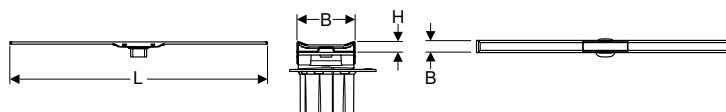

ДРЕНАЖНЫЙ КАНАЛ GEBERIT CLEANLINE20

Характеристики

Контроль качества согласно стандарту EN 1253-3 • Дренажный канал с возможностью укорачивания • Подходит для облицовки плиткой на полу 8–35 мм • Дренажный канал подгоняется по высоте, наклону и отклонению • Простая очистка • Отвод воды выше композитного герметика • Допустимая нагрузка – класс К 3 (3 кН)

Арт. №	Цвет / поверхность	B [см]	L [см]	H [см]
154.450.00.1	Рамка: черная / с покрытием из нержавеющей стали Поверхность: полированная нержавеющая сталь	4,3 см	30–90 см	0,8 см
154.450.KS.1	Рамка: электрополированная нержавеющая сталь Поверхность: полированная нержавеющая сталь	4,3 см	30–90 см	0,8 см
154.451.00.1	Рамка: черная / с покрытием из нержавеющей стали Поверхность: полированная нержавеющая сталь	4,3 см	30–130 см	0,8 см
154.451.KS.1	Рамка: электрополированная нержавеющая сталь Поверхность: полированная нержавеющая сталь	4,3 см	30–130 см	0,8 см
154.453.00.1	Рамка: черная / с покрытием из нержавеющей стали Поверхность: полированная нержавеющая сталь	4,3 см	30–160 см	0,8 см
154.453.KS.1	Рамка: электрополированная нержавеющая сталь Поверхность: полированная нержавеющая сталь	4,3 см	30–160 см	0,8 см