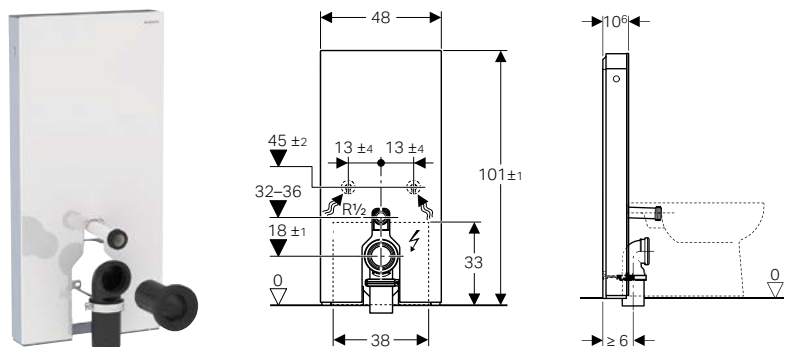

САНТЕХНИЧЕСКИЙ МОДУЛЬ GEBERIT MONOLITH PLUS ДЛЯ НАПОЛЬНОГО УНИТАЗА, 101 СМ

Характеристики

Двойной смыв • Возможно выравнивание со строительными допусками • Передняя обшивка стеклянная (ESG) • Смывной бачок с противоконденсатной оболочкой • Боковая обшивка из матированного алюминия • Самонесущий • Регулируемый объем воды для смыва • Сенсорные клавиши для активации смыва и очистки воздуха • Подсветка и система очистки воздуха активируются при приближении пользователя • Настраиваемая подсветка из семи цветов • Регулируемый диапазон распознавания пользователя • Настраиваемое дневное/ночное распознавание для подсветки • Система очистки воздуха с керамическим сотовым фильтром может монтироваться без применения инструментов • Замена керамического сотового фильтра для нейтрализации запахов выполняется без использования инструментов • Автоматическое выключение функции очистки воздуха по истечении заранее заданного времени работы • Эксплуатация при низком напряжении, сетевое напряжение в смывном бачке отсутствует • Сетевое соединение с трехжильным гибким кабелем в защитной оболочке • Подвод воды снизу • Возможен подвод воды сбоку с помощью принадлежностей

Арт. №	Цвет / поверхность
131.201.SI.5	Белый / Стекло
131.201.SJ.5	Черный / Стекло
131.201.SQ.5	Умбра / Стекло
131.201.TG.5	Песчаное / Стекло