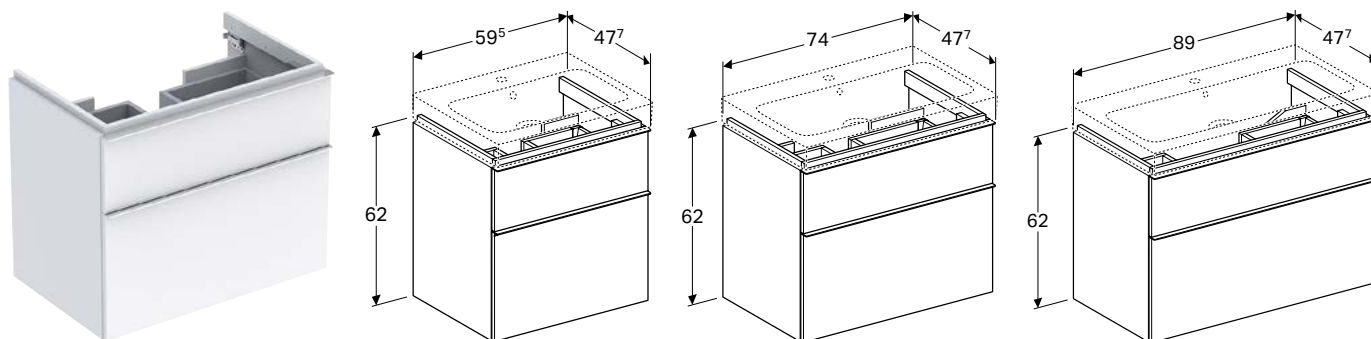

ТУМБОЧКА ДЛЯ УМЫВАЛЬНИКА GEBERIT iCON, С ДВУМЯ ВЫДВИЖНЫМИ ЯЩИКАМИ

Характеристики

Подвесной • С двумя выдвижными ящиками • Ручка для открывания • Выдвижной ящик с механизмом плавного закрывания • С защитой от конденсата • Поставляется в собранном состоянии

Арт. №	Цвет / поверхность	Вырез под сифон	В [см]	Н [см]	Т [см]
Ширина умывальника: 60 см					
840360000	Белый / Высокоглянцевое покрытие	По центру	59,5 см	62 см	47,7 см
841360000	Белый / Матовое покрытие	По центру	59,5 см	62 см	47,7 см
841361000	Лава / Матовое покрытие	По центру	59,5 см	62 см	47,7 см
840362000	Платиновый / Высокоглянцевое покрытие	По центру	59,5 см	62 см	47,7 см
841362000	Натуральный дуб / Меламин, древесная структура	По центру	59,5 см	62 см	47,7 см
Ширина умывальника: 75 см					
840375000	Белый / Высокоглянцевое покрытие	По центру	74 см	62 см	47,7 см
841375000	Белый / Матовое покрытие	По центру	74 см	62 см	47,7 см
841376000	Лава / Матовое покрытие	По центру	74 см	62 см	47,7 см
840377000	Платиновый / Высокоглянцевое покрытие	По центру	74 см	62 см	47,7 см
841377000	Натуральный дуб / Меламин, древесная структура	По центру	74 см	62 см	47,7 см
Ширина умывальника: 90 см					
840390000	Белый / Высокоглянцевое покрытие	По центру	89 см	62 см	47,7 см
841390000	Белый / Матовое покрытие	По центру	89 см	62 см	47,7 см
841391000	Лава / Матовое покрытие	По центру	89 см	62 см	47,7 см
840392000	Платиновый / Высокоглянцевое покрытие	По центру	89 см	62 см	47,7 см
841392000	Натуральный дуб / Меламин, древесная структура	По центру	89 см	62 см	47,7 см

Комбинируется с

- Умывальник Geberit iCon → стр. 210
- Умывальник Geberit iCon с полкой и декоративной мыльницей → стр. 211
- Зеркало с подсветкой Geberit iCon → стр. 224