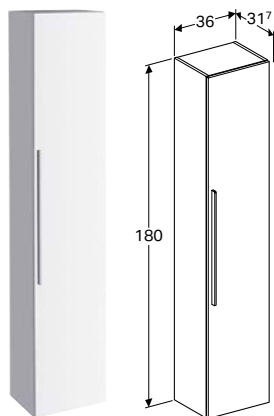

ВЫСОКИЙ ШКАФ GEBERIT ICON С ОДНОЙ ДВЕРЬЮ

Характеристики

Подвесной • С одной дверцей • Дверь с механизмом плавного закрывания • Ручка для открывания • С одной фиксированной полкой • С четырьмя регулируемыми полками • Крепление петель на левой или правой стороне • С защитой от конденсата • Поставляется в собранном состоянии

Арт. №	Цвет / поверхность	В [см]	Н [см]	Т [см]
840000000	Белый / Высокоглянцевое покрытие	36 см	180 см	31,7 см
841000000	Белый / Матовое покрытие	36 см	180 см	31,7 см
841001000	Лава / Матовое покрытие	36 см	180 см	31,7 см
840002000	Платиновый / Высокоглянцевое покрытие	36 см	180 см	31,7 см
841002000	Натуральный дуб / Меламин, древесная структура	36 см	180 см	31,7 см