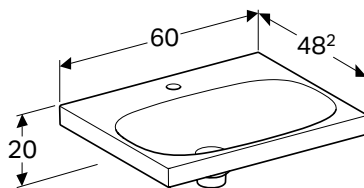

УМЫВАЛЬНИК GEBERIT ACANTO СО СКРЫТЫМ ПЕРЕЛИВОМ И ПРОБКОЙ СЛИВНОГО ОТВЕРСТИЯ

Характеристики

Возможна установка на мебель • Система перелива, керамическая

Арт. №	Цвет / поверхность	Отверстие для смесителя		Перелив	Ширина тумбы [см]	Н [см]	Т [см]
		По центру	Скрытый				
В / Ширина: 60 см							
500.629.01.2	Белый	По центру	Скрытый		59,5 см	20 см	48,2 см

Комбинируется с

- Тумбочка для умывальника Geberit Acanto, с одним выдвижным ящиком, одним внутренним выдвижным ящиком и сифоном → стр. 198