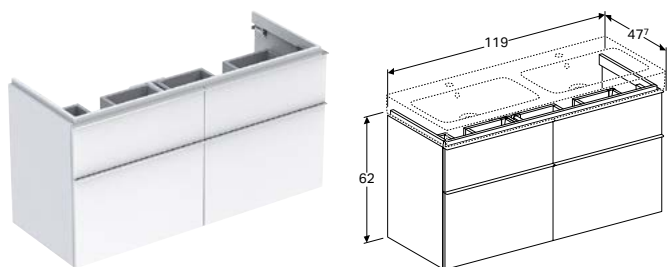

ТУМБОЧКА ДЛЯ ДВОЙНОГО УМЫВАЛЬНИКА GEBERIT ICON, С ЧЕТЫРЬМЯ ВЫДВИЖНЫМИ ЯЩИКАМИ

Характеристики

Подвесной • С четырьмя выдвижными ящиками • Ручка для открывания • Выдвижной ящик с механизмом плавного закрывания • С защитой от конденсата • Поставляется в собранном состоянии

Арт. №	Цвет / поверхность	В [см]	Н [см]	Т [см]
Ширина умывальника: 120 см				
840520000	Белый / Высокоглянцевое покрытие	119 см	62 см	47,7 см
841520000	Белый / Матовое покрытие	119 см	62 см	47,7 см
841521000	Лава / Матовое покрытие	119 см	62 см	47,7 см
840522000	Платиновый / Высокоглянцевое покрытие	119 см	62 см	47,7 см
841522000	Натуральный дуб / Меламин, древесная структура	119 см	62 см	47,7 см

Комбинируется с

- Двойной умывальник Geberit iCon → стр. 212
- Зеркало с подсветкой Geberit iCon → стр. 224