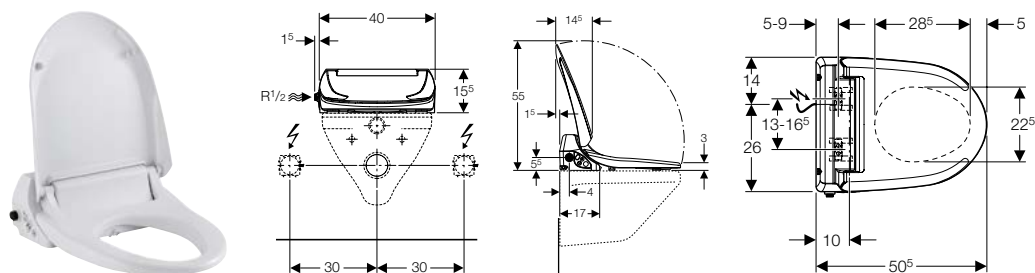

КРЫШКА-БИДЕ GEBERIT AQUACLEAN 4000

Арт. № Цвет / поверхность

146.130.11.2 Альпийский белый