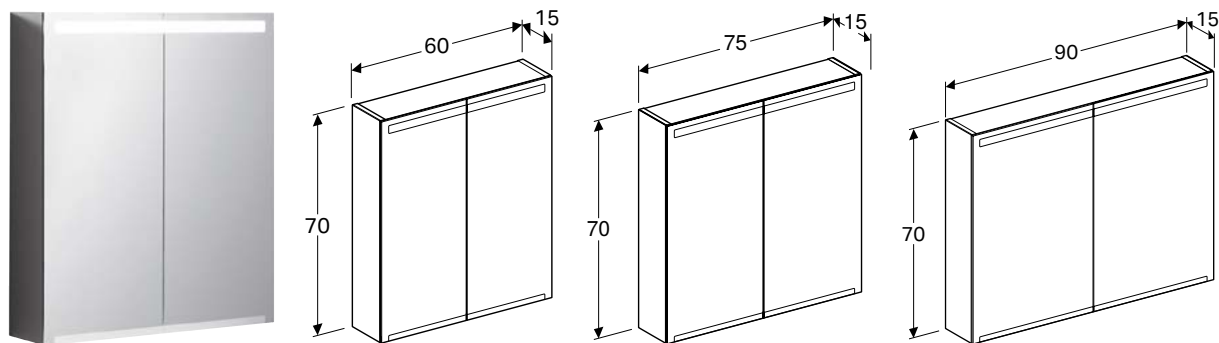

ЗЕРКАЛЬНЫЙ ШКАФ GEBERIT OPTION С ПОДСВЕТКОЙ, ДВЕ ДВЕРИ

Характеристики

Подходит к любым сериям ванных комнат • Светодиодное освещение • Непрямое освещение • Сенсорный выключатель для верхней лампы • Сенсорный выключатель для нижней лампы • Штепсельная розетка • Внешние стороны с зеркальным покрытием • С двумя дверцами • Двери с зеркальным покрытием с обеих сторон • Регулируемые вставные полки

Арт. №	Цвет / поверхность	В [см]	Н [см]	Т [см]
500.582.00.1	Корпус: с зеркальным покрытием снаружи Дверцы: с зеркальным покрытием внутри и снаружи	60 см	70 см	15 см
500.205.00.1	Корпус: с зеркальным покрытием снаружи Дверцы: с зеркальным покрытием внутри и снаружи	75 см	70 см	15 см
500.583.00.1	Корпус: с зеркальным покрытием снаружи Дверцы: с зеркальным покрытием внутри и снаружи	90 см	70 см	15 см