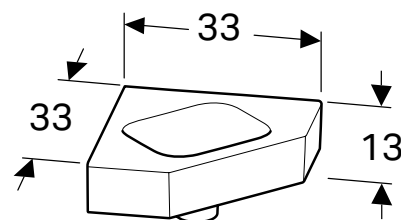

УГЛОВОЙ РУКОМОЙНИК GEBERIT ICON

Арт. № Цвет / поверхность

Отверстие для смесителя

Перелив

Н
[см]

Т
[см]

В / Ширина: 46 см

124729000 Белый

По центру

Без

13 см

33 см

124730000 Белый

Без

Без

13 см

33 см