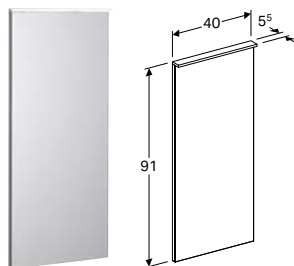

ЗЕРКАЛО С ПОДСВЕТКОЙ GEBERIT XENO²

Характеристики

Светодиодное освещение • Обогреваемая задняя сторона для защиты зеркала от запотевания • Сенсорный выключатель • С регулируемой яркостью

Арт. №	В [см]	Н [см]	Т [см]
500.520.00.1	40 см	91 см	5,5 см