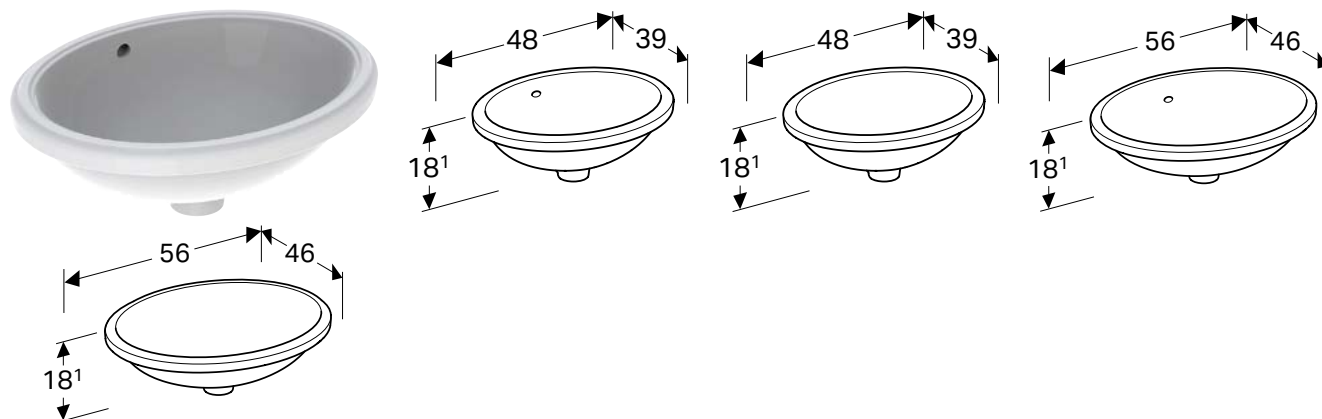

18,1 см

УМЫВАЛЬНИК ПОД СТОЛЕШНИЦУ GEBERIT VARIFORM ОВАЛЬНОЙ ФОРМЫ

Характеристики

Овальная • Простой монтаж благодаря прилагаемому вырезному шаблону

Арт. №	Цвет / поверхность	Перелив	Н [см]	Т [см]
В / Ширина: 48 см				
500.749.01.2	Нижняя часть: глазурированная/белая	На виду	18,1 см	42 см
500.751.01.2	Нижняя часть: глазурированная/белая	Без	18,1 см	42 см
В / Ширина: 56 см				
500.753.01.2	Нижняя часть: глазурированная/белая	На виду	18,1 см	46 см
500.755.01.2	Нижняя часть: глазурированная/белая	Без	18,1 см	46 см