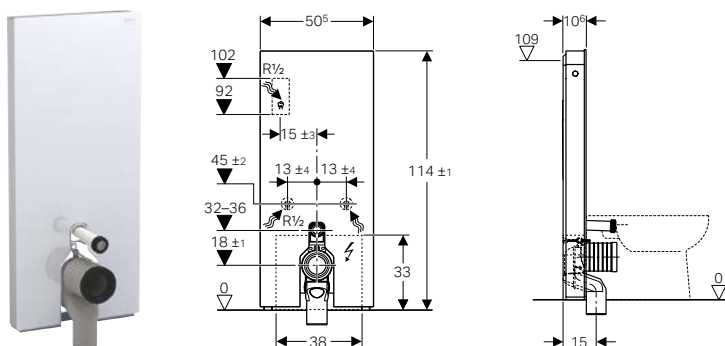

Арт. № Цвет / поверхность

131.033.SI.5 Белый / Стекло

131.033.SJ.5 Черный / Стекло

131.033.SQ.5 Умбра / Стекло

131.033.TG.5 Песчаное / Стекло

САНТЕХНИЧЕСКИЙ МОДУЛЬ GEBERIT MONOLITH PLUS ДЛЯ НАПОЛЬНОГО УНИТАЗА, 114 CM