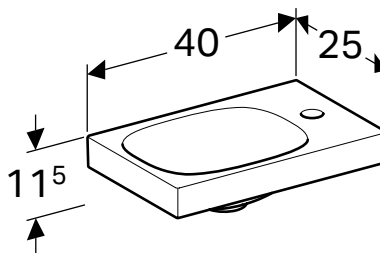

GEBERIT ACANTO

РУКОМОЙНИК GEBERIT ACANTO, ОТВЕРСТИЕ ДЛЯ СМЕСИТЕЛЯ СПРАВА

Характеристики

Возможна установка на мебель • Асимметричный

Арт. №	Цвет / поверхность	Отверстие для смесителя	Перелив	Н [см]	Т [см]
В / Ширина: 40 см					
500.635.01.2	Белый	Справа	Без	11,5 см	25 см

Комбинируется с

- Тумбочка для раковины Geberit Acanto, с одной дверью и сифоном → стр. 197