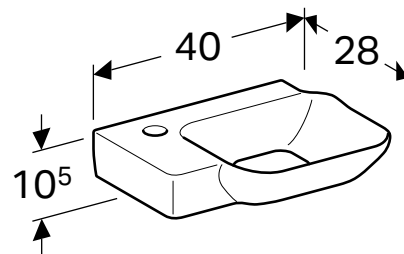

Арт. №	Цвет / поверхность	Перелив	В	Н	Т
			[см]	[см]	[см]
500.501.01.1	Белый / Специальное керамическое покрытие KeraTect	Без	35 см	23,5 см	54 см

GEBERIT MYDAY

РУКОМОЙНИК GEBERIT MYDAY

Характеристики

Асимметричный