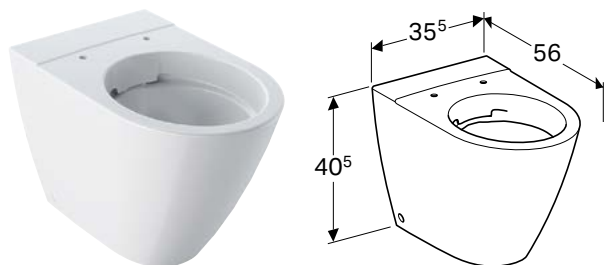

Арт. №	Цвет / поверхность	В [см]	Н [см]	Т [см]
201950000	Белый	35 см	33 см	54 см

Комбинируется с

- Сиденье для унитаза Geberit iCon Square → стр. 231

НАПОЛЬНЫЙ УНИТАЗ GEBERIT ICON, ВОРОНКООБРАЗНЫЙ, ПРИСТАВНОЙ К СТЕНЕ, ЗАКРЫТАЯ ФОРМА, RIMFREE