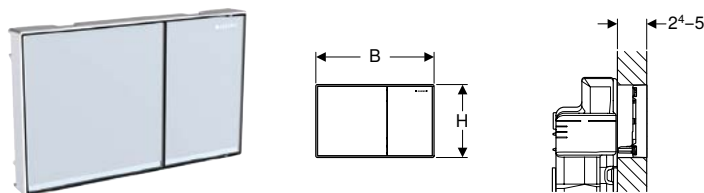

СМЫВНАЯ КЛАВИША GEBERIT SIGMA60, ДВОЙНОЙ СМЫВ, ЗАПОДЛИЦО

Характеристики

Серия 2016 • Фронтальная установка • Поверхность задействования заподлицо с монтажной поверхностью • Шумопоглощающие толкатели привода смыва, быстрая установка без применения инструментов

Арт. №	Цвет / поверхность	Материал	B [см]	H [см]	T [см]
115.640.GH.1	Клавиши: хромированные, полированные, с легкоочищаемой поверхностью Декоративные полосы и рамка: глянцевый хром	Сплав на основе цинка	21,4 см	13,2 см	2,5 см
115.640.SI.1	Клавиши: белый Декоративные полосы: зеркальное покрытие Рамка: глянцевый хром	Сплав на основе цинка/стекло	21,4 см	13,2 см	2,5 см
115.640.SJ.1	Клавиши: черный Декоративные полосы: зеркальное покрытие Рамка: глянцевый хром	Сплав на основе цинка/стекло	21,4 см	13,2 см	2,5 см
115.640.SQ.1	Клавиши: умбра Декоративные полосы: зеркальное покрытие Рамка: глянцевый хром	Сплав на основе цинка/стекло	21,4 см	13,2 см	2,5 см