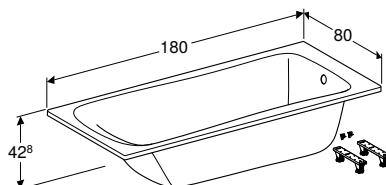

ГЕБЕРИТ ВАННЫ

ПРЯМОУГОЛЬНАЯ ВАННА GEBERIT RENOVA С НОЖКАМИ

Характеристики

Прямоугольная • Стандартное расположение стока

Арт. №	Цвет / поверхность	В [см]	L [см]	H [см]
554.211.01.1	Белый	70 см	150 см	42,8 см
554.212.01.1	Белый	70 см	160 см	42,8 см
554.214.01.1	Белый	70 см	170 см	42,8 см
554.216.01.1	Белый	80 см	180 см	42,8 см