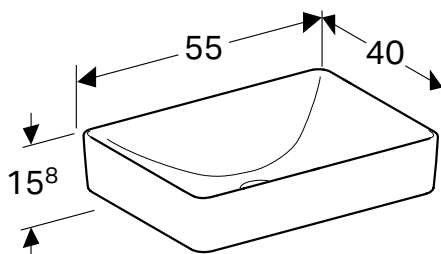

НАКЛАДНОЙ УМЫВАЛЬНИК GEBERIT VARIFORM ПРЯМОУГОЛЬНОЙ ФОРМЫ

Характеристики

Подходит ко всей мебели ванной комнаты VariForm • Прямоугольная • Простой монтаж благодаря прилагаемому вырезному шаблону

Арт. № Цвет / поверхность

Перелив

Н

Т

[см]

[см]

В / Ширина: 55 см

500.779.01.2 Белый

Без

15,8 см

40 см

Комбинируется с

- Тумбочка для накладного умывальника Geberit VariForm, с одним выдвижным ящиком, полкой и сифоном → стр. 246
- Тумбочка для накладного умывальника Geberit VariForm, с двумя выдвижными ящиками, полкой и сифоном → стр. 247
- Тумбочка для накладного умывальника Geberit VariForm, с тремя выдвижными ящиками, полкой и сифоном → стр. 248