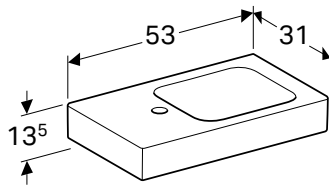

РУКОМОЙНИК GEBERIT ICON С ПОЛОЧКОЙ

Характеристики

Возможна установка на мебель • Асимметричный • С полочкой

Арт. №	Цвет / поверхность	Отверстие для смесителя	Перелив	Полка	Н [см]	Т [см]
В / Ширина: 53 см						
124053000	Белый	Справа	Без	Справа	13,5 см	31 см
124153000	Белый	Слева	Без	Слева	13,5 см	31 см

Комбинируется с

- Тумбочка для раковины Geberit iCon, с одним выдвижным ящиком → стр. 214