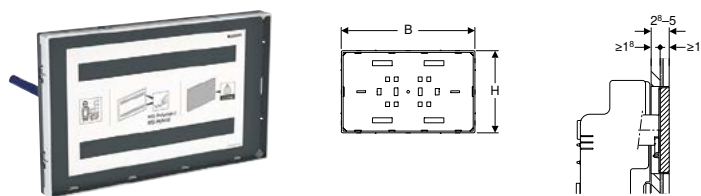

ЗАЩИТНАЯ КРЫШКА GEBERIT SIGMA, ЗАПОДЛИЦО, С РАМКой

Характеристики

Подготовка поверхности и укомплектование осуществляются покупателем • Встраивание заподлицо • Рама для защитной крышки – глянцевый хром • Защитная крышка не подходит для нанесения штукатурки

Арт. №	Цвет / поверхность
115.697.00.1	Под заполнение материалом Заказчика