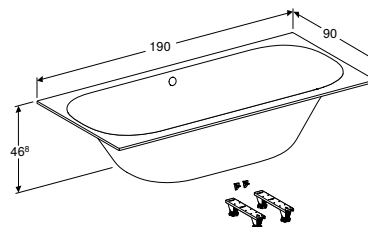

ПРЯМОУГОЛЬНАЯ ВАННА GEBERIT SOANA, DUO, С НОЖКАМИ

Характеристики

Встраиваемая ванна • Прямоугольная • Предусмотрено для двух человек • Сток посередине со смещением к борту

Арт. № Цвет / поверхность

Арт. №	Цвет / поверхность	В [см]	L [см]	H [см]
554.040.01.1	Белый	80 см	180 см	45 см
554.041.01.1	Белый	90 см	190 см	45 см

Доступный с апрель 2020