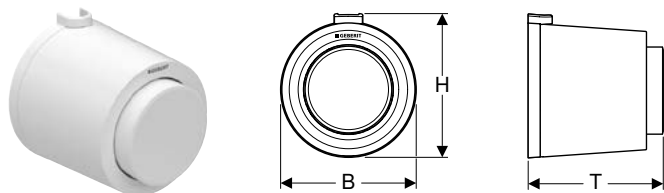

ПНЕВМОКЛАВИША СМЫВА GEBERIT ДИСТАНЦИОННАЯ ТИПА 01, ДЛЯ ОДИНАРНОГО СМЫВА, ДЛЯ СМЫВНОГО БАЧКА СКРЫТОГО МОНТАЖА SIGMA 8 CM

Характеристики

Круглая конструкция • Смывная клавиша выступающая • Может комбинироваться со смывными клавишами Geberit для одинарного смыва и смыва смыв/стоп, либо защитной крышкой Geberit

Арт. №	Цвет / поверхность	Материал	B [см]	H [см]	T [см]
116.047.11.1	Альпийский белый	Пластик	8,5 см	9 см	8,5 см