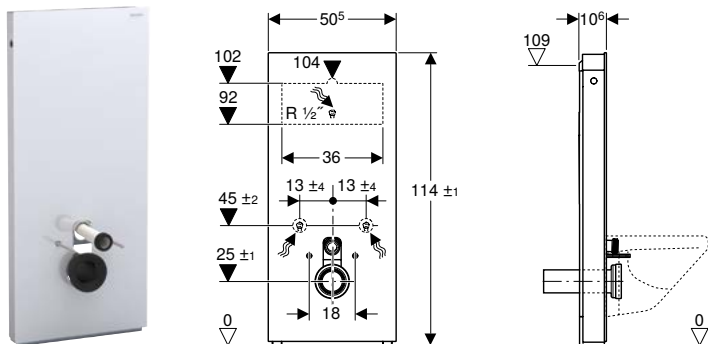

Арт. № Цвет / поверхность

131.221.SI.5 Белый / Стекло

131.221.SJ.5 Черный / Стекло

131.221.SQ.5 Умбра / Стекло

131.221.TG.5 Песчаное / Стекло

САНТЕХНИЧЕСКИЙ МОДУЛЬ GEBERIT MONOLITH ДЛЯ ПОДВЕСНОГО УНИТАЗА, 114 CM