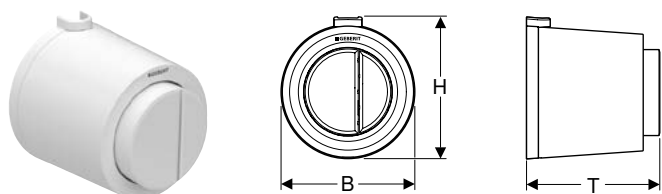

ПНЕВМОКЛАВИША СМЫВА GEBERIT ДИСТАНЦИОННАЯ ТИПА 01, ДЛЯ ДВОЙНОГО СМЫВА, ДЛЯ СМЫВНОГО БАЧКА ДЛЯ СКРЫТОГО МОНТАЖА SIGMA 8 СМ, ОТКРЫТОЕ РАЗМЕЩЕНИЕ

Характеристики

Круглая конструкция • Смывные клавиши выступающие • Может комбинироваться со смывными клавишами Geberit для одинарного смыва и смыва смыв/стоп, либо защитной крышкой Geberit

Арт. №	Цвет / поверхность	Материал	В [см]	Н [см]	Т [см]
116.049.11.1	Альпийский белый	Пластик	8,5 см	9 см	8,5 см