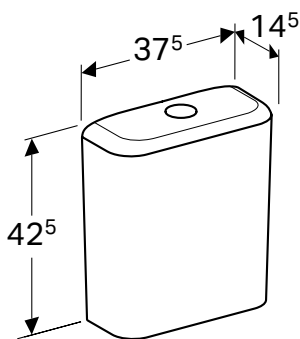

СМЫВНОЙ БАЧОК НАРУЖНОГО МОНТАЖА GEBERIT ICON ПОЛОЧНОГО ТИПА, ДВОЙНОЙ СМЫВ, ПОДВОД ВОДЫ СНИЗУ

Характеристики

Контактная установка • Двойной смыв • Подвод воды снизу

Арт. №	Цвет / поверхность	В [см]	Н [см]	Т [см]
500.409.01.1	Белый	37,5 см	42,5 см	14,5 см

Комбинируется с

- Напольный унитаз Geberit iCon для смывного бачка наружного монтажа полочного типа, закрытая форма, Rimfree → стр. 228
- Напольный унитаз Geberit iCon Square для смывного бачка наружного монтажа, воронкообразный, приставной к стене, закрытая форма, Rimfree → стр. 229