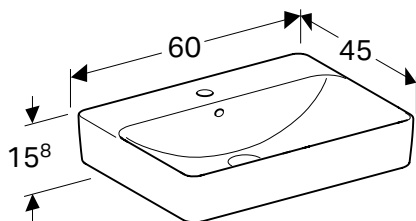

НАКЛАДНОЙ УМЫВАЛЬНИК GEBERIT VARIFORM ПРЯМОУГОЛЬНОЙ ФОРМЫ, С ПОЛКОЙ ДЛЯ ОТВЕРСТИЯ ПОД СМЕСИТЕЛЬ

Характеристики

Подходит ко всей мебели ванной комнаты VariForm • Прямоугольная • Простой монтаж благодаря прилагаемому вырезному шаблону

Арт. № Цвет / поверхность

Перелив

Н

Т

[см]

[см]

В / Ширина: 60 см

500.780.01.2 Белый

На виду

15,8 см

45 см

500.781.01.2 Белый

Без

15,8 см

45 см

Комбинируется с

- Тумбочка для накладного умывальника Geberit VariForm, с одним выдвижным ящиком, полкой и сифоном → стр. 246
- Тумбочка для накладного умывальника Geberit VariForm, с двумя выдвижными ящиками, полкой и сифоном → стр. 247
- Тумбочка для накладного умывальника Geberit VariForm, с тремя выдвижными ящиками, полкой и сифоном → стр. 248