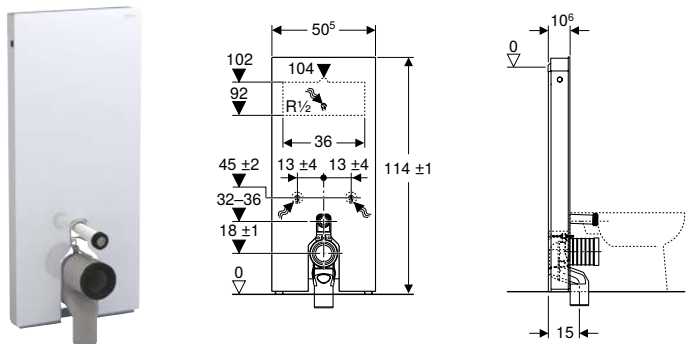

САНТЕХНИЧЕСКИЙ МОДУЛЬ GEBERIT MONOLITH ДЛЯ НАПОЛЬНОГО УНИТАЗА, 114 CM

Характеристики

Двойной смыв • Возможно выравнивание со строительными допусками • Передняя обшивка стеклянная (ESG) • Смывной бачок с противоконденсатной оболочкой • Боковая обшивка из матированного алюминия • Самонесущий • Регулируемый объем воды для смыва • Подвод воды сзади по центру • Возможен подвод воды сбоку с помощью принадлежностей • Подвод воды снизу

Арт. № Цвет / поверхность

131.033.SI.5 Белый / Стекло

131.033.SJ.5 Черный / Стекло

131.033.SQ.5 Умбра / Стекло

131.033.TG.5 Песчаное / Стекло