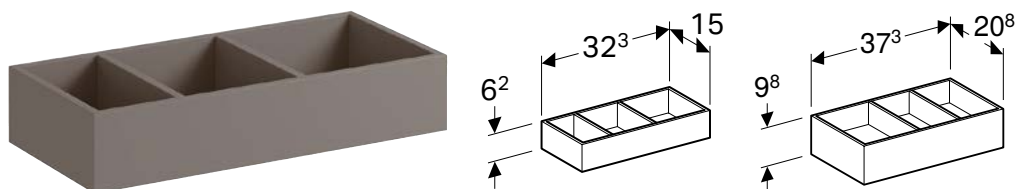

Арт. №	В [см]	Н [см]	Т [см]
500.521.00.1	60 см	71 см	5,5 см
500.522.00.1	90 см	71 см	5,5 см
500.519.00.1	120 см	71 см	5,5 см
500.203.00.1	140 см	71 см	5,5 см
500.204.00.1	160 см	71 см	5,5 см

ВСТАВКА ДЛЯ ВЫДВИЖНОГО ЯЩИКА GEBERIT XENO² Н-ОБРАЗНАЯ