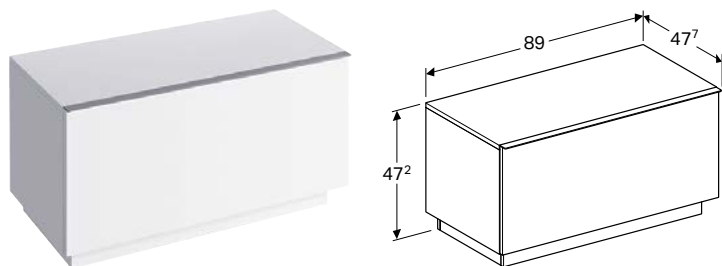

ШКАФЧИК GEBERIT ICON С ОДНИМ ВЫДВИЖНЫМ ЯЩИКОМ, НАПОЛЬНЫЙ

Характеристики

Напольный • С выдвижным ящиком • Ручка для открывания • Выдвижной ящик с механизмом плавного закрывания • С защитой от конденсата • Поставляется в собранном состоянии

Арт. №	Цвет / поверхность	В [см]	Н [см]	Т [см]
840090000	Белый / Высокоглянцевое покрытие	89 см	47,2 см	47,7 см
841090000	Белый / Матовое покрытие	89 см	47,2 см	47,7 см
841091000	Лава / Матовое покрытие	89 см	47,2 см	47,7 см
840092000	Платиновый / Высокоглянцевое покрытие	89 см	47,2 см	47,7 см
841092000	Натуральный дуб / Меламин, древесная структура	89 см	47,2 см	47,7 см