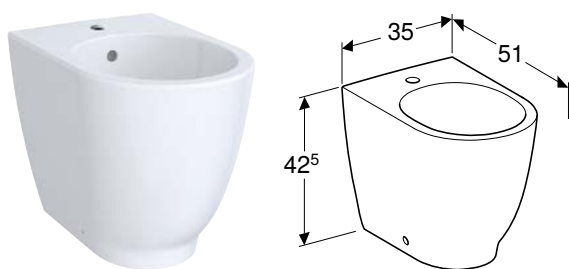

НАПОЛЬНОЕ БИДЕ GEBERIT ACANTO ПРИСТАВНОЕ К СТЕНЕ, ЗАКРЫТАЯ ФОРМА

Характеристики

Напольный • Приставной к стене • Подвод воды скрытого монтажа • С укороченным вылетом • Закрытая форма • Скрытое крепление

Арт. №	Цвет / поверхность	Перелив	В [см]	Н [см]	Т [см]
500.603.01.2	Белый	На виду	35 см	42,5 см	51 см