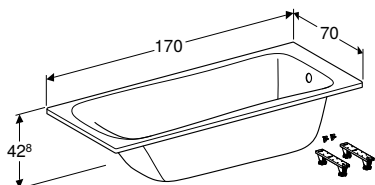

ГЕБЕРИТ ВАННЫ

ПРЯМОУГОЛЬНАЯ ВАННА GEBERIT RENOVA С НОЖКАМИ

Характеристики

Прямоугольная • Стандартное расположение стока

Арт. №	Цвет / поверхность	В [см]	L [см]	H [см]
554.211.01.1	Белый	70 см	150 см	42,8 см
554.212.01.1	Белый	70 см	160 см	42,8 см
554.214.01.1	Белый	70 см	170 см	42,8 см
554.216.01.1	Белый	80 см	180 см	42,8 см