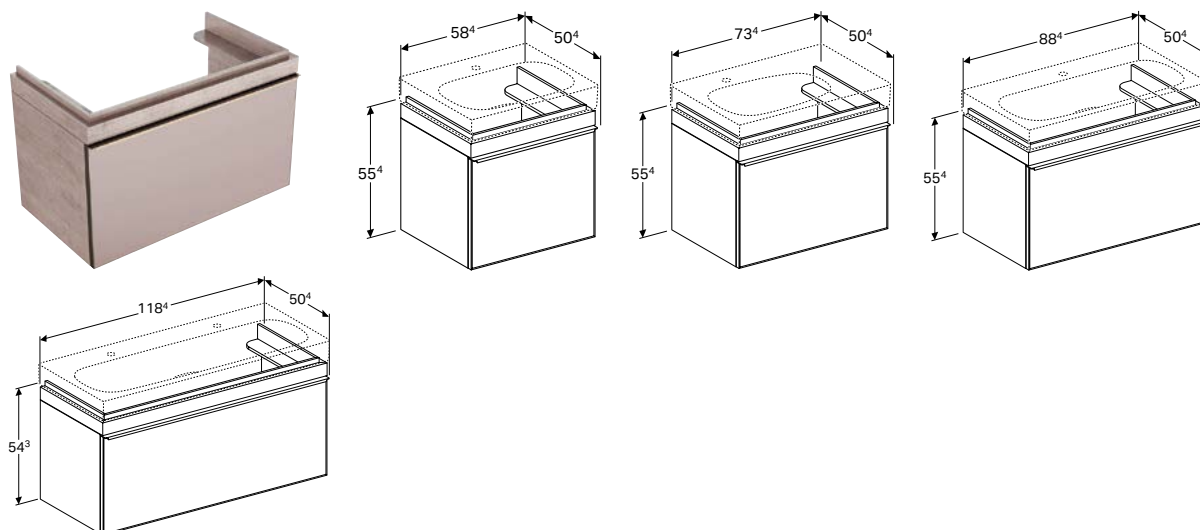

ТУМБОЧКА ДЛЯ УМЫВАЛЬНИКА GEBERIT CITTERIO, С ОДНИМ ВЫДВИЖНЫМ ЯЩИКОМ

Характеристики

Подвесной • С выдвижным ящиком • Ручка для открывания • Выдвижной ящик с механизмом плавного закрывания • Возможна установка на ножки • Фронтальная часть из стекла • Рама выдвижного ящика металлическая • Поставляется в собранном состоянии

Арт. №	Цвет / поверхность	В [см]	Н [см]	Т [см]
Ширина умывальника: 60 см				
500.556.JI.1	Выдвижные ящики: бежевый / глянцевое стекло Корпус: бежевый дуб / меламин, структура дерева	58,4 см	55,4 см	50,4 см
500.556.JJ.1	Выдвижные ящики: черный / глянцевое стекло Корпус: серо-коричневый дуб / меламин, структура дерева	58,4 см	55,4 см	50,4 см
Ширина умывальника: 75 см				
500.557.JI.1	Выдвижные ящики: бежевый / глянцевое стекло Корпус: бежевый дуб / меламин, структура дерева	73,4 см	55,4 см	50,4 см
500.557.JJ.1	Выдвижные ящики: черный / глянцевое стекло Корпус: серо-коричневый дуб / меламин, структура дерева	73,4 см	55,4 см	50,4 см
Ширина умывальника: 90 см				
500.559.JI.1	Выдвижные ящики: бежевый / глянцевое стекло Корпус: бежевый дуб / меламин, структура дерева	88,4 см	55,4 см	50,4 см
500.559.JJ.1	Выдвижные ящики: черный / глянцевое стекло Корпус: серо-коричневый дуб / меламин, структура дерева	88,4 см	55,4 см	50,4 см
Ширина умывальника: 120 см				
500.566.JI.1	Выдвижные ящики: бежевый / глянцевое стекло Корпус: бежевый дуб / меламин, структура дерева	118,4 см	55,4 см	50,4 см
500.566.JJ.1	Выдвижные ящики: черный / глянцевое стекло Корпус: серо-коричневый дуб / меламин, структура дерева	118,4 см	55,4 см	50,4 см

Комбинируется с

- Умывальник Geberit Citterio → стр. 156
- Умывальник Geberit Citterio с полкой → стр. 157
- Зеркало с подсветкой Geberit Citterio → стр. 165
- Зеркало с подсветкой Geberit Citterio, боковая полка → стр. 165