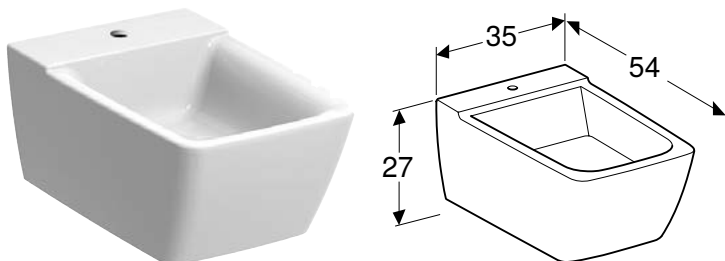

ПОДВЕСНОЕ БИДЕ GEBERIT XENO² ЗАКРЫТОЙ ФОРМЫ

Характеристики

Подвесной • Подвод воды скрытого монтажа • Подходит для соединительного элемента для умывальников Geberit Clou • Закрытая форма • Скрытое крепление

Арт. №	Цвет / поверхность	Перелив	В	Н	Т
			[см]	[см]	[см]
500.501.01.1	Белый / Специальное керамическое покрытие KeraTect	Без	35 см	23,5 см	54 см