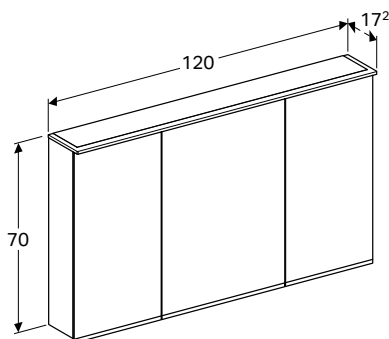

ЗЕРКАЛЬНЫЙ ШКАФ GEBERIT OPTION PLUS С ПОДСВЕТКОЙ, ТРИ ДВЕРИ

Характеристики

Светодиодное освещение • Непрямое освещение • Сенсорный выключатель для верхней лампы • Сенсорный выключатель для нижней лампы • Подходит к любым сериям ванных комнат • Разъем USB • Внешние стороны с зеркальным покрытием • Задняя стенка с зеркальным покрытием • Штепсельная розетка • С тремя дверцами • Двери с зеркальным покрытием с обеих сторон • Регулируемые вставные полки • Увеличительное зеркало • Магнитный держатель

Арт. №	Цвет / поверхность	В [см]	Н [см]	Т [см]
500.594.00.1	Корпус: с зеркальным покрытием снаружи Дверцы: с зеркальным покрытием внутри и снаружи	90 см	70 см	17,2 см
500.592.00.1	Корпус: с зеркальным покрытием снаружи Дверцы: с зеркальным покрытием внутри и снаружи	120 см	70 см	17,2 см