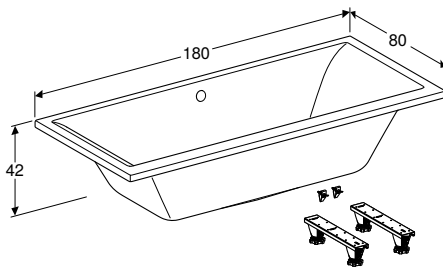

ПРЯМОУГОЛЬНАЯ ВАННА GEBERIT RENOVA PLAN DUO С НОЖКАМИ

Характеристики

Прямоугольная • Предусмотрено для двух человек • Сток посередине

Арт. № Цвет / поверхность

Арт. №	Цвет / поверхность	В [см]	L [см]	H [см]
554.317.01.1	Белый	80 см	180 см	42 см

Доступный с апрель 2020