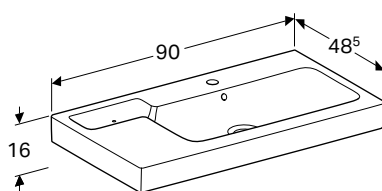

УМЫВАЛЬНИК GEBERIT ICON С ПОЛКОЙ И ДЕКОРАТИВНОЙ МЫЛЬНИЦЕЙ

Характеристики

Возможна установка на мебель • Асимметричный • Съемная декоративная мыльница • С полочкой

Арт. №	Цвет / поверхность	Отверстие для смесителя	Перелив	Декоративная тарелка	Полка	Ширина тумбы [см]	Н [см]	Т [см]
В / Ширина: 90 см								
124190000	Белый	По центру	На виду	Справа	Справа	89 см	16 см	48,5 см
124195000	Белый	По центру	На виду	Слева	Слева	89 см	16 см	48,5 см

Комбинируется с

- Тумбочка для умывальника Geberit iCon, с одним выдвижным ящиком → стр. 215
- Тумбочка для умывальника Geberit iCon, с двумя выдвижными ящиками → стр. 217