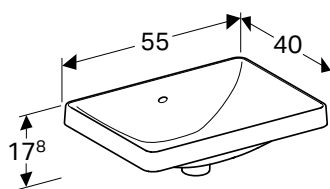

ВСТРАИВАЕМЫЙ УМЫВАЛЬНИК GEBERIT VARIFORM ПРЯМОУГОЛЬНОЙ ФОРМЫ

Характеристики

Прямоугольная • Простой монтаж благодаря прилагаемому вырезному шаблону

Арт. № Цвет / поверхность

Перелив

Н
[см]

Т
[см]

В / Ширина: 55 см

500.737.01.2 Нижняя часть: глазурированная/белая

На виду

17,8 см

40 см

500.739.01.2 Нижняя часть: глазурированная/белая

Без

17,8 см

40 см