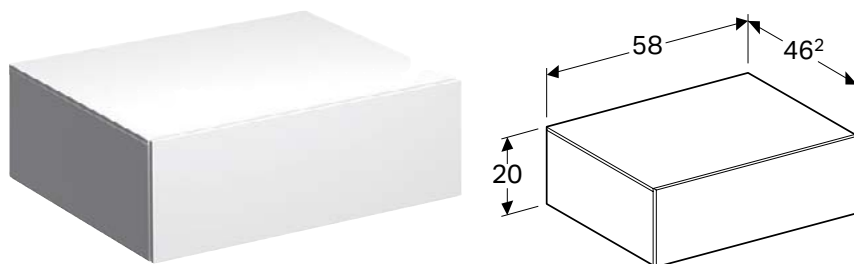

ШКАФЧИК GEBERIT XENO² С ОДНИМ ВЫДВИЖНЫМ ЯЩИКОМ

Характеристики

Подвесной • С выдвижным ящиком • Механизм Push-to-open для открывания • С защитой от конденсата • Поставляется в собранном состоянии

Арт. №	Цвет / поверхность	В	Н	Т
		[см]	[см]	[см]
500.507.01.1	Белый / Высокоглянцевое покрытие	58 см	20 см	46,2 см
500.507.00.1	Серый / Матовое покрытие	58 см	20 см	46,2 см
500.507.43.1	Серый / Меламин, древесная структура	58 см	20 см	46,2 см