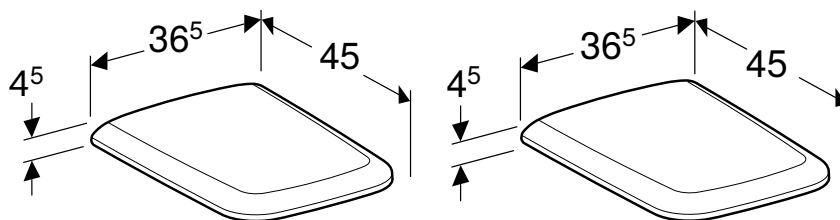

СИДЕНЬЕ ДЛЯ УНИТАЗА GEBERIT ICON SQUARE

Характеристики

Крышка унитаза, внахлест

Арт. №	Цвет / поверхность	Функция плавного опускания	Быстроразъемные петли
571900000	Белый	Нет	Нет
571910000	Белый	Да	Нет

Комбинируется с

- Напольный унитаз Geberit iCon Square для смывного бачка наружного монтажа, воронкообразный, приставной к стене, закрытая форма → стр. 229
- Подвесной унитаз Geberit iCon Square, воронкообразный, закрытая форма, Rimfree → стр. 227
- Напольный унитаз Geberit iCon Square, воронкообразный, приставной к стене закрытая форма, Rimfree → стр. 228
- Напольный унитаз Geberit iCon Square для смывного бачка наружного монтажа, воронкообразный, приставной к стене, закрытая форма, Rimfree → стр. 229