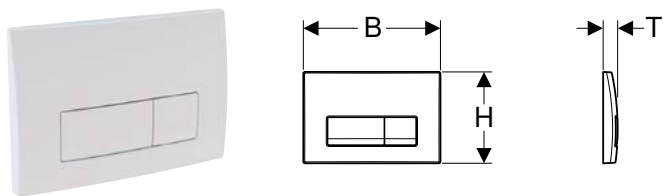

СМЫВНАЯ КЛАВИША GEBERIT DELTA51, ДЛЯ ДВОЙНОГО СМЫВА

Характеристики

Фронтальная установка

Арт. №	Цвет / поверхность	Материал	B [см]	H [см]	T [см]
115.105.11.1	Альпийский белый	Пластик	24,6 см	16,4 см	2,6 см
115.105.21.1	Глянцевый хром	Пластик	24,6 см	16,4 см	2,6 см
115.105.46.1	Матовый хром	Пластик	24,6 см	16,4 см	2,6 см