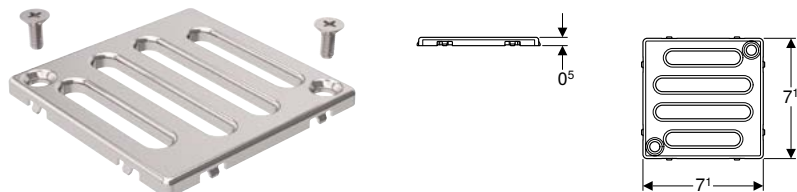

РЕШЁТКА GEBERIT С КРЕПЛЕНИЕМ НА ВИНТАХ, 8 X 8 CM

Характеристики

С креплением на винтах • Решётка и болты из нержавеющей стали

Арт. №
154.310.00.1