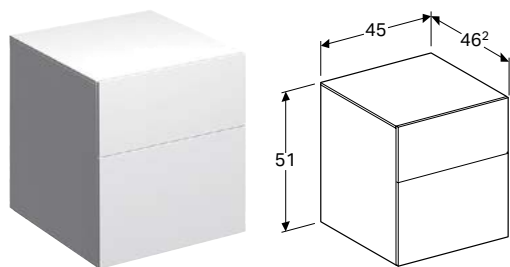

ШКАФЧИК GEBERIT XENO² С ДВУМЯ ВЫДВИЖНЫМИ ЯЩИКАМИ

Характеристики

Подвесной • С двумя выдвижными ящиками • Механизм Push-to-open для открывания • С защитой от конденсата • Поставляется в собранном состоянии

Арт. №	Цвет / поверхность	В [см]	Н [см]	Т [см]
500.504.01.1	Белый / Высокогляцевое покрытие	45 см	51 см	46,2 см
500.504.00.1	Серый / Матовое покрытие	45 см	51 см	46,2 см
500.504.43.1	Серый / Меламин, древесная структура	45 см	51 см	46,2 см