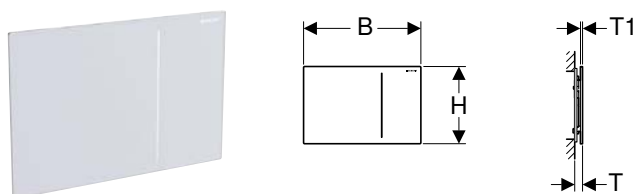

СМЫВНАЯ КЛАВИША GEBERIT SIGMA70 ДЛЯ ДВОЙНОГО СМЫВА, ДЛЯ СМЫВНОГО БАЧКА СКРЫТОГО МОНТАЖА SIGMA 12 CM

Характеристики

Фронтальная установка • Гидравлический сервоподъемник для минимальных усилий привода • Пневматическое задействование смыва • Возможен монтаж без применения инструментов

Арт. №	Цвет / поверхность	Материал	B [см]	H [см]	T [см]
115.620.00.1	Под заполнение материалом Заказчика	—	24 см	15,8 см	1,1 см
115.620.FW.1	Матированный, с легкоочищаемой поверхностью	Нержавеющая сталь	24 см	15,8 см	1,1 см
115.620.SI.1	Белый	Стекло	24 см	15,8 см	1,1 см
115.620.SJ.1	Черный	Стекло	24 см	15,8 см	1,1 см
115.620.SQ.1	Умбра	Стекло	24 см	15,8 см	1,1 см