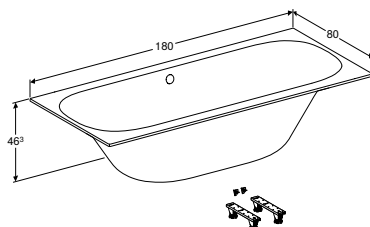

ПРЯМОУГОЛЬНАЯ ВАННА GEBERIT SOANA, DUO, С НОЖКАМИ

Характеристики

Встраиваемая ванна • Прямоугольная • Предусмотрено для двух человек • Сток посередине со смещением к борту

Арт. № Цвет / поверхность

Арт. №	Цвет / поверхность	В [см]	L [см]	H [см]
554.040.01.1	Белый	80 см	180 см	45 см
554.041.01.1	Белый	90 см	190 см	45 см

Доступный с апрель 2020