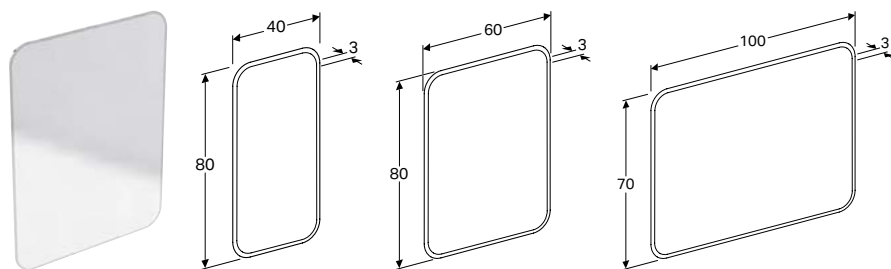

Арт. №	Цвет / поверхность	В [см]	Н [см]	Т [см]
Y824000000	Белый / Высокоглянцевое покрытие	40 см	150 см	27,5 см
824001000	Серо-коричневый / Высокоглянцевое покрытие	40 см	150 см	27,5 см

ЗЕРКАЛО С ПОДСВЕТКОЙ GEBERIT MYDAY