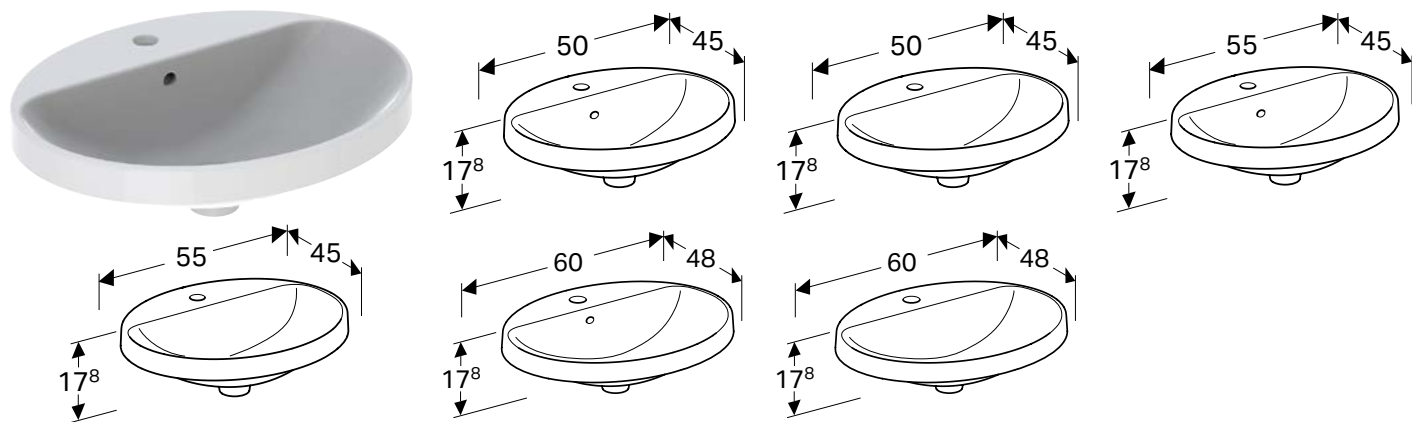

ВСТРАИВАЕМЫЙ УМЫВАЛЬНИК GEBERIT VARIFORM ОВАЛЬНОЙ ФОРМЫ, С ПОЛКОЙ ДЛЯ ОТВЕРСТИЯ ПОД СМЕСИТЕЛЬ

Характеристики

Овальная • Простой монтаж благодаря прилагаемому вырезному шаблону

Арт. №	Цвет / поверхность	Отверстие для смесителя		Н [см]	Т [см]
		Перелив			
В / Ширина: 50 см					
500.713.01.2	Нижняя часть: глазурированная/белая	По центру	На виду	17,8 см	45 см
500.715.01.2	Нижняя часть: глазурированная/белая	По центру	Без	17,8 см	45 см
В / Ширина: 55 см					
500.721.01.2	Нижняя часть: глазурированная/белая	По центру	На виду	17,8 см	45 см
500.723.01.2	Нижняя часть: глазурированная/белая	По центру	Без	17,8 см	45 см
В / Ширина: 60 см					
500.725.01.2	Нижняя часть: глазурированная/белая	По центру	На виду	17,8 см	48 см
500.727.01.2	Нижняя часть: глазурированная/белая	По центру	Без	17,8 см	48 см