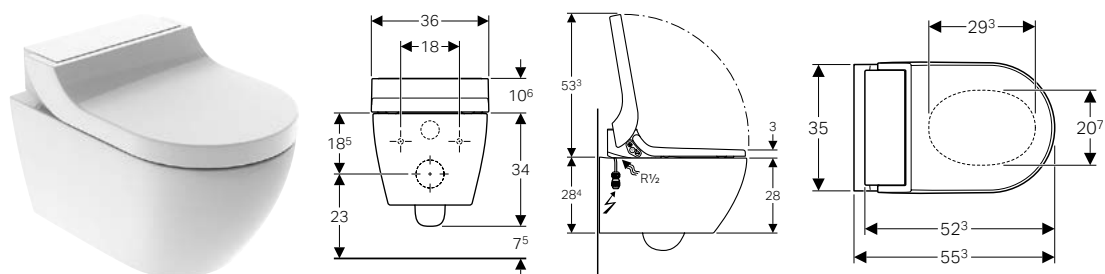

ПОДВЕСНОЙ УНИТАЗ-БИДЕ GEBERIT AQUACLEAN TUMA COMFORT

Арт. № Цвет / поверхность

146.294.11.1 Альпийский белый

146.294.FW.1 Сталь нержавеющая матированная

146.294.SI.1 Белый / Стекло

146.294.SJ.1 Черный / Стекло