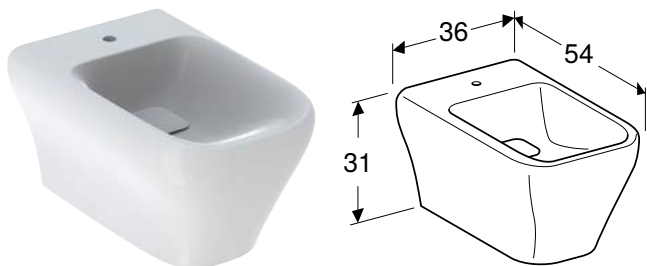

ПОДВЕСНОЕ БИДЕ GEBERIT MYDAY ЗАКРЫТОЙ ФОРМЫ

Характеристики

Подвесной • Подвод воды скрытого монтажа • Закрытая форма

Арт. №	Цвет / поверхность	Перелив	В [см]	Н [см]	Т [см]
235450600	Белый / Специальное керамическое покрытие KeraTect	Без	36 см	31 см	54 см