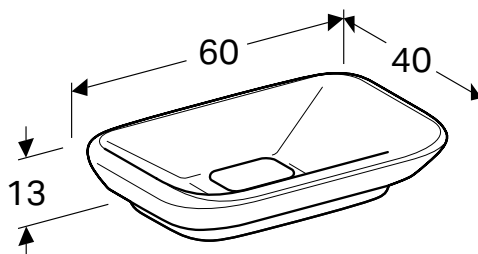

ВСТРАИВАЕМЫЙ УМЫВАЛЬНИК GEBERIT MYDAY

Арт. №	Цвет / поверхность	Перелив	Н [см]	Т [см]
В / Ширина: 60 см				
245460600	Белый / Специальное керамическое покрытие KeraTect	Без	13 см	40 см

Комбинируется с

- Тумбочка для встраиваемого умывальника Geberit myDay, с одним выдвижным ящиком → стр. 187