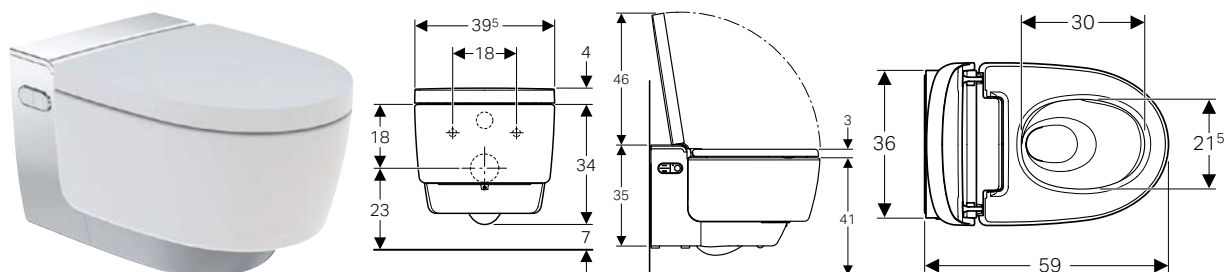

ПОДВЕСНОЙ УНИТАЗ-БИДЕ GEBERIT AQUACLEAN MERA CLASSIC

Арт. №	Цвет / поверхность
146.204.11.1	Альпийский белый
146.204.21.1	Глянцевый хром