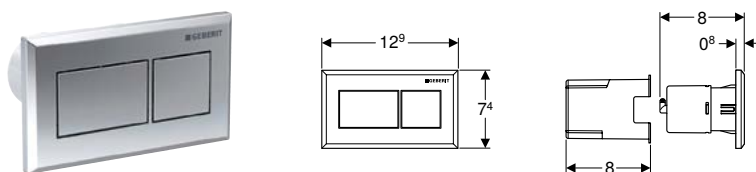

ДИСТАНЦИОННЫЙ СМЫВ GEBERIT ПРЯМОУГОЛЬНОЙ ФОРМЫ, ПНЕВМАТИЧЕСКИЙ, ДЛЯ ДВОЙНОГО СМЫВА, ДЛЯ СМЫВНОГО БАЧКА СКРЫТОГО МОНТАЖА SIGMA 8 СМ, СКРЫТОЕ РАЗМЕЩЕНИЕ

Характеристики

Может комбинироваться со смывными клавишами Geberit для одинарного смыва и смыва смыв/стоп, либо защитной крышкой Geberit • Прямоугольная форма

Арт. №	Цвет / поверхность	Материал
116.053.GH.1	H Полированный хром	Сплав на основе цинка
116.053.KA.1	H Глянцевый хром	Пластик
116.053.KT.1	H Белый / Высокоглянцевое покрытие	Пластик
116.053.KV.1	H Черный / Высокоглянцевое покрытие	Пластик

H: Новый, доступный : 116.053.GH.1 с июль 2020; 116.053.KV.1 с июль 2020; 116.053.KT.1 с июль 2020; 116.053.KA.1 с июль 2020;