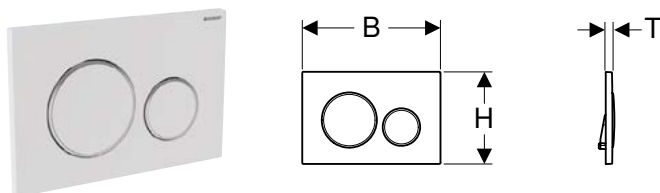

СМЫВНАЯ КЛАВИША GEBERIT SIGMA20, ДЛЯ ДВОЙНОГО СМЫВА

Характеристики

Фронтальная установка • Шумопоглощающие толкатели привода смыва, быстрая установка без применения инструментов

Арт. №	Цвет / поверхность	Материал	B [см]	H [см]	T [см]
115.882.01.1	Н Панель и клавиши: белый матовый лак, легко чистящееся покрытие Декоративные кольца: белый	Пластик	24,6 см	16,4 см	1,2 см
115.882.11.1	Н Панель и клавиши: белые Декоративные кольца: белый матовый	Пластик	24,6 см	16,4 см	1,2 см
115.882.14.1	Панель и клавиши: черный матовый лак, легко чистящееся покрытие Декоративные кольца: гляцевый хром	Пластик	24,6 см	16,4 см	1,2 см
115.882.16.1	Н Панель и клавиши: черный матовый лак, легко чистящееся покрытие Декоративные кольца: черный	Пластик	24,6 см	16,4 см	1,2 см
115.882.DW.1	Н Панель и клавиши: черные Декоративные кольца: черный матовый	Пластик	24,6 см	16,4 см	1,2 см
115.882.JQ.1	Панель и клавиши: лакированный матовый хром, с легкоочищаемой поверхностью Декоративные кольца: гляцевый хром	Пластик	24,6 см	16,4 см	1,2 см
115.882.JT.1	Панель и клавиши: белый матовый лак, легко чистящееся покрытие Декоративные кольца: гляцевый хром	Пластик	24,6 см	16,4 см	1,2 см
115.882.KH.1	Панель и клавиши: гляцевый хром Декоративные кольца: матовый хром	Пластик	24,6 см	16,4 см	1,2 см
115.882.KJ.1	Панель и клавиши: белые Декоративные кольца: гляцевый хром	Пластик	24,6 см	16,4 см	1,2 см
115.882.KK.1	Панель и клавиши: белые Декоративные кольца: позолота	Пластик	24,6 см	16,4 см	1,2 см
115.882.KL.1	Панель: белая Декоративные кольца и клавиши: матовый хром	Пластик	24,6 см	16,4 см	1,2 см
115.882.KM.1	Панель и клавиши: черные Декоративные кольца: гляцевый хром	Пластик	24,6 см	16,4 см	1,2 см
115.882.KN.1	Панель и клавиши: матовый хром Декоративные кольца: гляцевый хром	Пластик	24,6 см	16,4 см	1,2 см
115.882.SN.1	Панель и клавиши: полированные, с легкоочищаемой поверхностью Декоративные кольца: полированные	Нержавеющая сталь	24,6 см	16,4 см	1,2 см

Н: Новый, доступный с апрель 2020