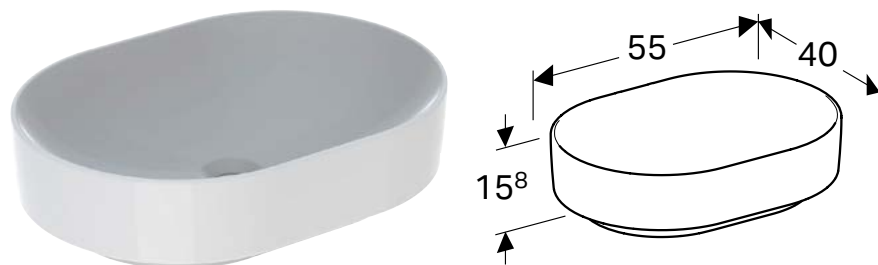

НАКЛАДНОЙ УМЫВАЛЬНИК GEBERIT VARIFORM ЭЛЛИПТИЧЕСКОЙ ФОРМЫ

Характеристики

Подходит ко всей мебели ванной комнаты VariForm • Эллиптическая • Простой монтаж благодаря прилагаемому вырезному шаблону

Арт. № Цвет / поверхность

Перелив

Н
[см]

Т
[см]

В / Ширина: 55 см

500.774.01.2 Белый

Без

15,8 см

40 см

Комбинируется с

- Тумбочка для накладного умывальника Geberit VariForm, с одним выдвижным ящиком, полкой и сифоном → стр. 246
- Тумбочка для накладного умывальника Geberit VariForm, с двумя выдвижными ящиками, полкой и сифоном → стр. 247
- Тумбочка для накладного умывальника Geberit VariForm, с тремя выдвижными ящиками, полкой и сифоном → стр. 248