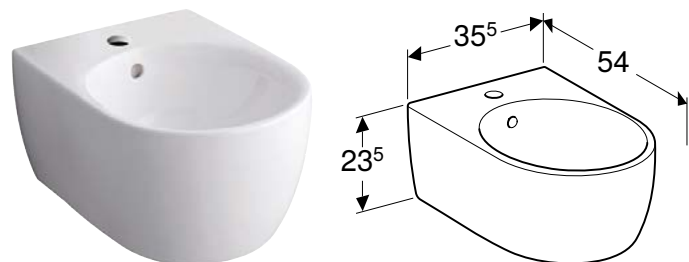

Комбинируется с

- Напольный унитаз Geberit iCon Square для смывного бачка наружного монтажа, воронкообразный, приставной к стене, закрытая форма → стр. 229

ПОДВЕСНОЕ БИДЕ GEBERIT ICON ЗАКРЫТОЙ ФОРМЫ

Характеристики