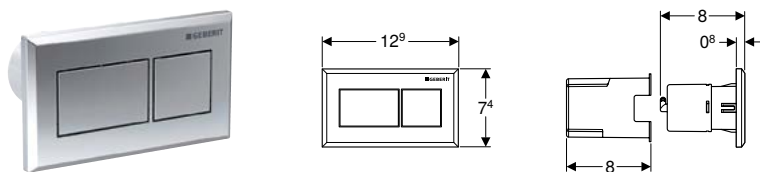

ДИСТАНЦИОННЫЙ СМЫВ GEBERIT ПРЯМОУГОЛЬНОЙ ФОРМЫ, ПНЕВМАТИЧЕСКИЙ, ДЛЯ ДВОЙНОГО СМЫВА, СКРЫТОЕ РАЗМЕЩЕНИЕ

Характеристики

Может комбинироваться со смывными клавишами Geberit для одинарного смыва и смыва смыв/стоп, либо защитной крышкой Geberit • Прямоугольная форма

Арт. №	Цвет / поверхность	Материал
116.051.GH.1	Н Панель и клавиша: хромированные, полированные, с легкоочищаемой поверхностью	Сплав на основе цинка
116.051.KA.1	Н Панель: глянцевый хром Клавиша: матовый хром	Пластик
116.051.KT.1	Н Панель: белая Клавиши: хромированные, полированные	Пластик
116.051.KV.1	Н Панель: черная Клавиши: хромированная	Пластик

Н: Новый, доступный : 116.051.GH.1 с июль 2020; 116.051.KA.1 с июль 2020; 116.051.KT.1 с июль 2020; 116.051.KV.1 с июль 2020;