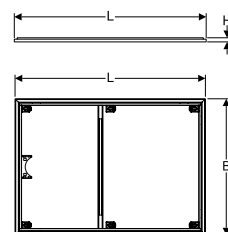

154.492.00.1 75x90

154.460.00.1 80x80

154.470.00.1 90x90

154.462.00.1 100x80

154.471.00.1 100x90

154.480.00.1 100x100

Інсталяційна рама для поверхні понад 100 см, на шість ніжок, Н 3 см