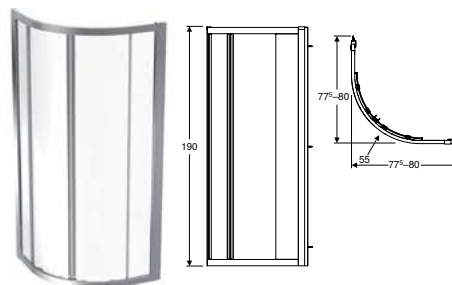

Напівкругла душова кабіна Geberit GEO

Товщина скла 6 мм
Сріблястий / Скло прозоре

	L	B	H
560.111.00.2	77,5-80	77,5-80	190
560.121.00.2	87,5-90	87,5-90	190