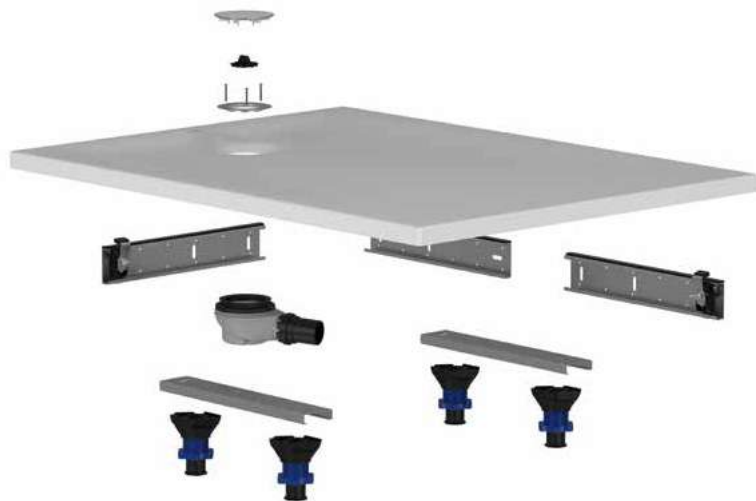

ДУШОВИЙ ПІДДОН NEMEA

ВСТАНОВЛЕННЯ БЕЗ ІНСТРУМЕНТІВ

ПРИЗНАЧЕННЯ

Для монтажу всередині будинків

- Для приватних ванних кімнат і готелів
- Встановлюється з комплектом ніжок або рамою на ніжках для душових піддонів
- Монтаж на одному рівні з поверхнею підлоги
- Підходить для використання людьми з обмеженими можливостями

Характеристики

- Матеріал: санітарний акрил
- Зливний отвір діаметром 90 мм
- Душовий піддон товщиною 3,5 см
- Клас стійкості до ковзання А згідно з EN 16165 (ходьба босоніж) для моделей з матовою поверхнею

ВСТАНОВЛЕННЯ НІЖОК У ТРАВЕРСІ

Ніжки потрібно просто вставити у траверсу та повернути для фіксації.