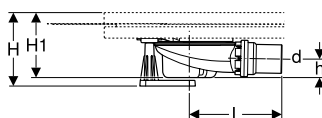

154.010.00.1 висота гідрозатвору 50мм, пропускна здатність 0,65 л/с

154.020.00.1 висота гідрозатвору 30 мм, пропускна здатність 0,5 л/с

Сифон для душової поверхні з шістьма ніжками