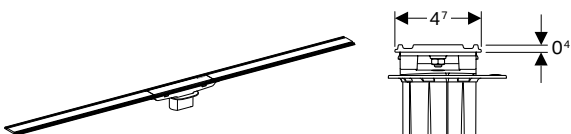

Дренажний канал Geberit CleanLine60, для тонких підлогових покриттів

Для плитки товщиною 2-40 мм

154.458.00.1	L 30-90 см,	нержавіюча сталь матова
154.459.00.1	L 90-130 см,	нержавіюча сталь матова