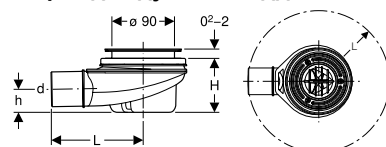

Додатково комплектується:

Сифон для душових піддонів Olona

- **150.550.00.1** висота гідрозатвору 50мм, пропускна здатність 0,65 л/с
- **150.581.00.1** висота гідрозатвору 30 мм, пропускна здатність 0,5 л/с