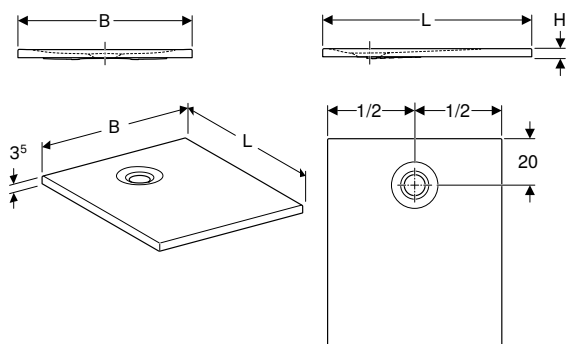

GEBERIT NEMEA

РОЗМІР І ФОРМА

Душовий піддон квадратний Geberit Nemea

Розмір, см	Глянцева поверхня	Матова поверхня
80x80	550.570.00.1	550.590.00.1
90x90	550.571.00.1	550.591.00.1

Душовий піддон прямокутний Geberit Nemea

Розмір, см	Глянцева поверхня	Матова поверхня
90x75	550.572.00.1	550.592.00.1
100x80	550.573.00.1	550.593.00.1
100x90	550.574.00.1	550.594.00.1
120x80	550.575.00.1	550.595.00.1
120x90	550.576.00.1	550.596.00.1
140x80	550.577.00.1	550.597.00.1
140x90	550.578.00.1	550.598.00.1