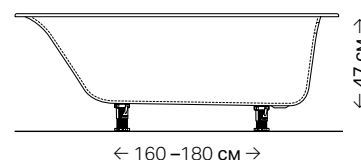

СТАНДАРТНА ВАННА