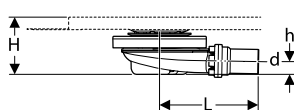

154.013.00.1 висота гідрозатвору 50мм, пропускна здатність 0,65 л/с

154.021.00.1 висота гідрозатвору 30 мм, пропускна здатність 0,5 л/с

Сифон для душової поверхні