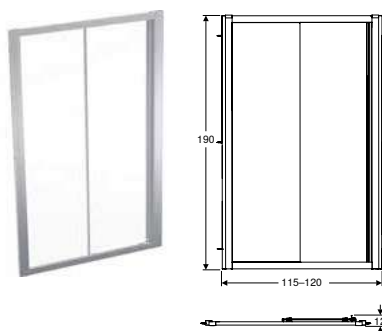

Складні розсувні двері Geberit GEO

Товщина скла 6 мм
Сріблястий / Скло прозоре

	L	H
560.106.00.2	71-76	190
560.116.00.2	75-80	190
560.126.00.2	85-90	190

Розсувні двері Geberit GEO

Товщина скла 6 мм
Сріблястий / Скло прозоре