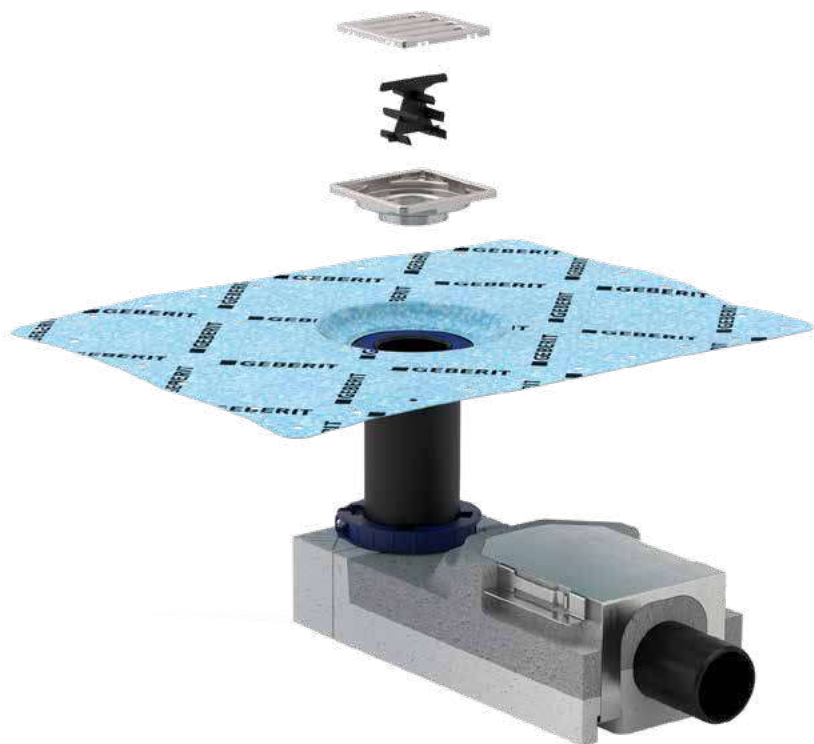

Різний дизайн решіток

Легко чистити завдяки гребінчастій вставці

Безбар'єрне рішення

ПІДЛОГОВИЙ ТРАП

ПРОСТО ТА КОМПАКТНО

- Продумані деталі для легкого монтажу.
- Решітка виконана з міцної нержавіючої сталі.
- Компактний за розміром.
- Вбудована гідроізоляція.

МІНІАТЮРНА КОНСТРУКЦІЯ

Підлоговий трап від Geberit має компакту конструкцію з площею решітки всього 8×8 см. Висоту, нахил і зміщення решітки можна відрегулювати відповідно до розмірної сітки плитки.

ЗАВЖДИ ЧИСТИЙ ЗЛИВ

Під решіткою знаходиться вбудована гребінчаста вставка, яку, в разі необхідності, легко зняти та промити. Це запобігає забрудненню зливних труб.

ВЕЛИКА ПРОДУКТИВНІСТЬ ПРИ МАЛЕНЬКИХ РОЗМІРАХ

У разі, якщо можливий тільки простий монтаж або передбачаються обмежені витрати, підлоговий трап Geberit – найкраще компактне рішення з площею решітки всього 8×8 см. А функціональність цієї системи доводить, чому саме Geberit вважається провідним світовим постачальником сантехнічного обладнання.