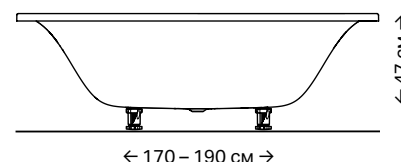

РІЗНОМАНІТНІСТЬ

Ванни Geberit Tawa на одну або дві особи (ванна Duo) доступні у різних розмірах.

СУМІСНІ СИФОНИ (СТОР. 15)

Стандартний сифон для ванни Geberit з поворотним механізмом

Сифон для ванни Geberit із механізмом PushControl

Сифон для ванни Geberit з функцією підводу води