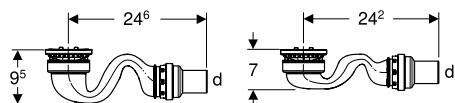

Додатково комплектується:

Сифон для душових піддонів Sestra

- 550.018.00.1** висота гідрозатвору 50мм, пропускна здатність 0,6 л/с
- 550.019.00.1** висота гідрозатвору 30 мм, пропускна здатність 0,47 л/с