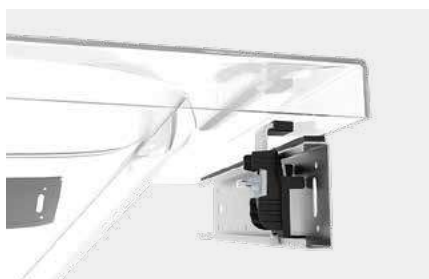

НАСТІННИЙ АНКЕР ПОЛЕГШУЄ МОНТАЖ

Настінні анкери полегшують монтаж ванни впритул до стіни без зазорів і люфту.