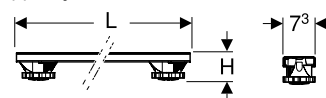

Н 6,2–12 см

- **554.956.00.1** 62,5
- **554.959.00.1** 70
- **554.962.00.1** 80

Н 9,2–21 см

- **554.956.00.2** 62,5
- **554.959.00.2** 70
- **554.962.00.2** 80

Комплект ніжок для душового піддону 9 шт