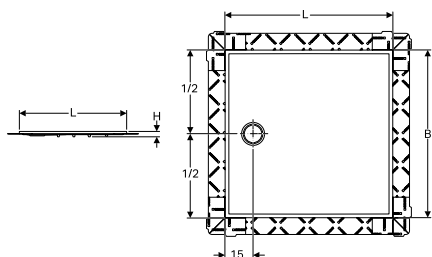

ТЕХНІЧНА ІНФОРМАЦІЯ

ДУШОВИЙ ПІДДОН SETAPLANO

ЗАМОВЛЕННЯ ПІДДОНА СКЛАДАЄТЬСЯ З ТРОЬХ АРТИКУЛІВ:

Поверхня душової зони

Душова поверхня Setaplano квадратна, альпійський білий, Н 4,5 см