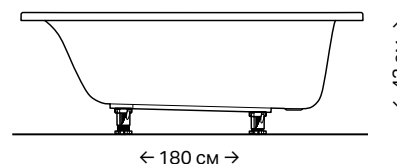

SELNOVA TA SELNOVA SQUARE DUO

СУМІШІ СИФОНИ (СТОП. 15)

Стандартний сифон для ванни Geberit з поворотним механізмом

Сифон для ванни Geberit із натискним механізмом PushControl

Сифон для ванни Geberit із функцією підводу води