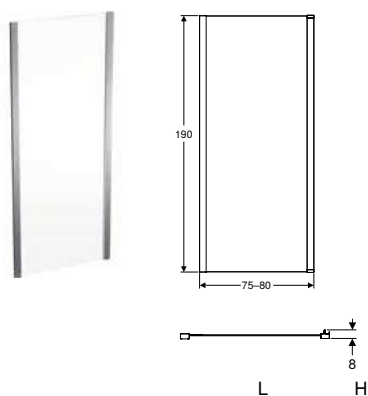

Бічна духова стінка Geberit для дверей GEO

Товщина скла 6 мм
Сріблястий / Скло прозоре