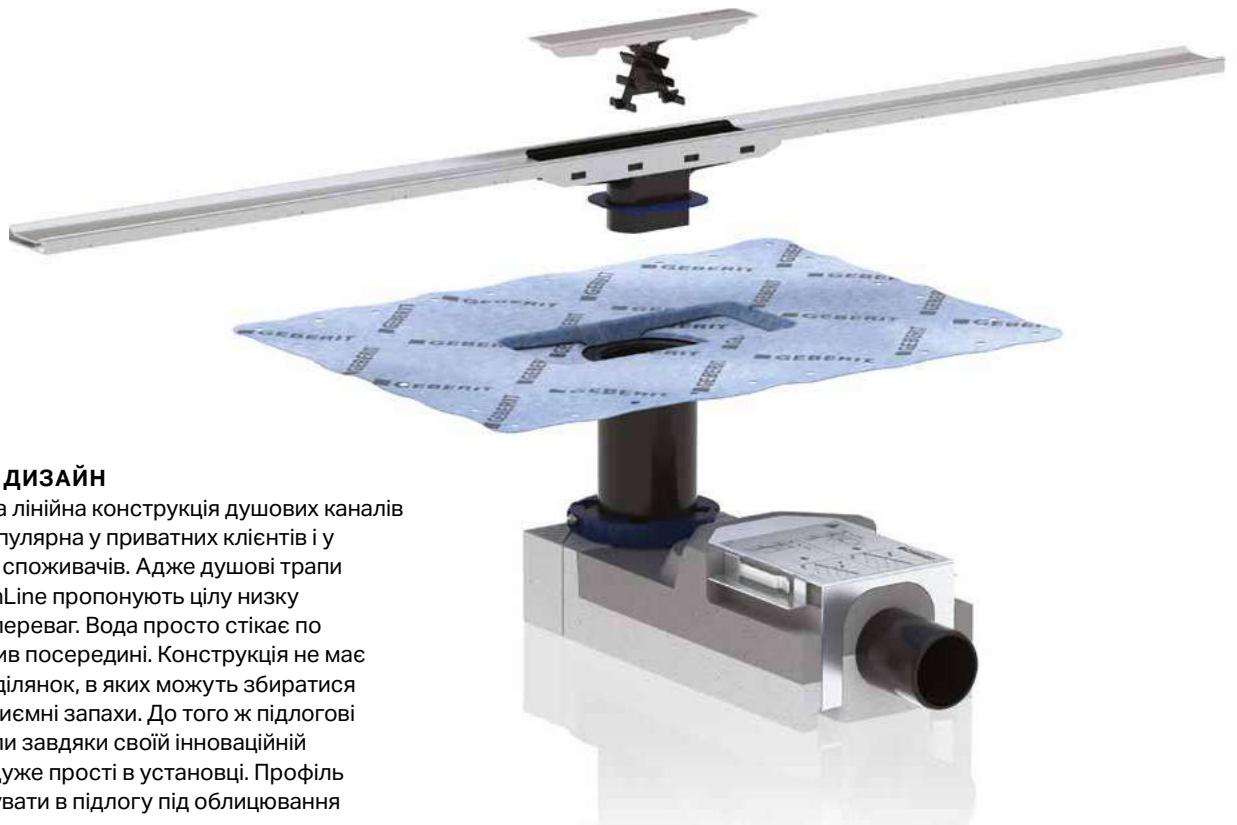

- Унікальний дизайн із декоративним профілем, гребінчастою вставкою та зливом.
- Повний монтажний комплект максимально полегшує установку.
- Гідроізоляція інтегрована на виробництві забезпечує якісну герметизацію.
- Гнучке регулювання довжини та місцеположення.

СУЧАСНИЙ ДИЗАЙН

Універсальна лінійна конструкція душових каналів однаково популярна у приватних клієнтів і у комерційних споживачів. Адже душові трапи Geberit CleanLine пропонують цілу низку додаткових переваг. Вода просто стікає по каналах у злив посередині. Конструкція не має прихованих ділянок, в яких можуть збиратися бруд та неприємні запахи. До того ж підлогові душові канали завдяки своїй інноваційній конструкції дуже прості в установці. Профіль можна вбудувати в підлогу під облицювання плиткою.