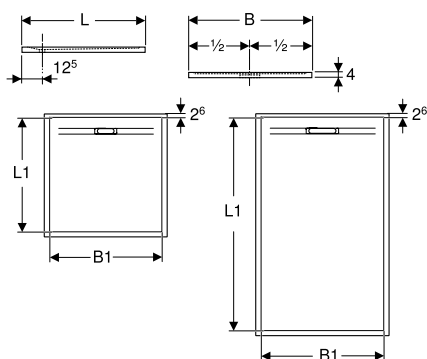

ТЕХНІЧНА ІНФОРМАЦІЯ

ДУШОВИЙ ПІДДОН SESTRA та OLONA

Поверхня душової зони Sestra

Душова поверхня Sestra зі сланцевою структурою, Н 4 см

Розмір	Колір		
	Білий	Сірий	Графіт
квадратні піддони			
80x80	550.290.00.2	550.291.00.2	550.292.00.2
90x90	550.250.00.2	550.260.00.2	550.270.00.2
прямокутні піддони			
90x70	550.202.00.2	550.212.00.2	550.222.00.2
100x70	550.203.00.2	550.213.00.2	550.223.00.2
100x80	550.252.00.2	550.262.00.2	550.272.00.2
100x90	550.253.00.2	550.263.00.2	550.273.00.2
120x70	550.204.00.2	550.214.00.2	550.224.00.2
120x80	550.254.00.2	550.264.00.2	550.274.00.2
120x90	550.255.00.2	550.265.00.2	550.275.00.2
140x70	550.205.00.2	550.215.00.2	550.225.00.2
140x80	550.256.00.2	550.266.00.2	550.276.00.2
140x90	550.257.00.2	550.267.00.2	550.277.00.2
160x70	550.206.00.2	550.216.00.2	550.226.00.2
160x80	550.258.00.2	550.268.00.2	550.278.00.2
160x90	550.259.00.2	550.269.00.2	550.279.00.2
170x70	550.207.00.2	550.217.00.2	550.227.00.2

Додатково комплектується:

Сифон для душових піддонів Sestra

- **550.018.00.1** висота гідрозатвору 50мм, пропускна здатність 0,6 л/с
- **550.019.00.1** висота гідрозатвору 30 мм, пропускна здатність 0,47 л/с