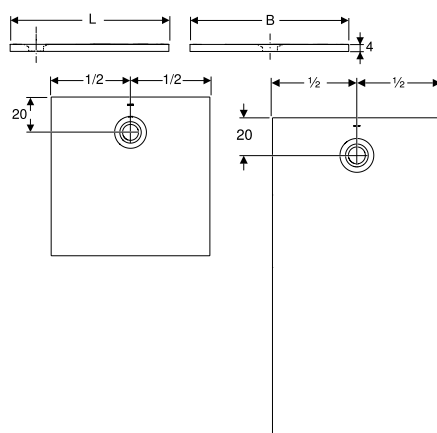

Поверхня душової зони Olona

Душова поверхня Olona, білий / матовий, Н 4 см

Розмір			
квадратні піддони			
80x80	550.750.00.1		
90x90	550.751.00.1		
100x100	550.752.00.1		
Розмір		Розмір	
прямокутні піддони			
90x70	550.754.00.1	140x90	550.769.00.1
90x75	550.755.00.1	140x100	550.770.00.1
100x70	550.757.00.1	160x70	550.771.00.1
100x80	550.759.00.1	160x80	550.773.00.1
100x90	550.760.00.1	160x90	550.774.00.1
120x70	550.761.00.1	160x100	550.775.00.1
120x80	550.763.00.1	170x70	550.776.00.1
120x90	550.764.00.1	170x75	550.777.00.1
120x100	550.765.00.1	170x80	550.778.00.1
140x70	550.766.00.1	170x90	550.779.00.1
140x80	550.768.00.1	180x90	550.790.00.1