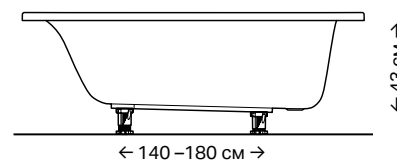

SELNOVA TA SELNOVA SQUARE