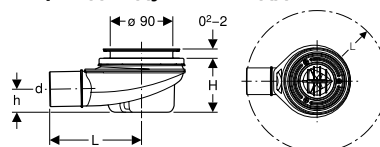

Додатково комплектується:

Сифон для душових піддонів

150.550.00.1 висота гідрозатвору 50мм, пропускна здатність 0,65 л/с

150.581.00.1 висота гідрозатвору 30 мм, пропускна здатність 0,5 л/с