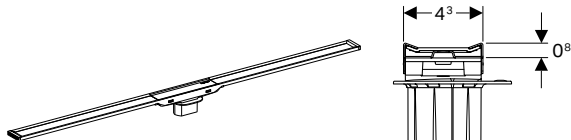

Необхідно придбати додатково

Дренажний канал Geberit CleanLine20

Для плитки товщиною 8-40 мм

154.450.KS.1	L 30-90 см,	Рамка: нержавіюча сталь електрополірована Поверхня: нержавіюча сталь матова
154.451.KS.1	L 90-130 см,	Рамка: нержавіюча сталь електрополірована Поверхня: нержавіюча сталь матова
154.453.KS.1	L 30-160 см,	Рамка: нержавіюча сталь електрополірована Поверхня: нержавіюча сталь матова