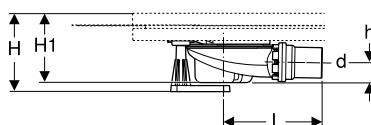

Додатково комплектується:

Сифон з кришкою зливного отвору з мінерального матеріалу та з ніжками для інсталяційної рами:

Сифон для душової з чотирма ніжками