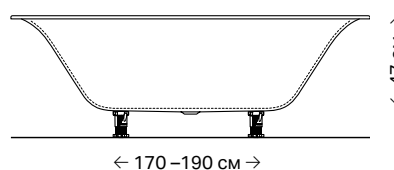

SOANA DUO

Ванна Geberit Soana Duo

ДВІ МОДЕЛІ

Ви можете вибрати стандартну ванну Geberit Soana або ванну на двох Soana Duo. У ванні Soana Duo двоє людей можуть із комфортом спертися на спину завдяки плавному нахилу чаші з двох боків і зливу посередині.