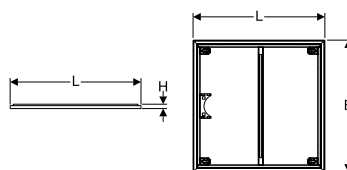

Додатково комплектується:

Монтажна рама:

Інсталяційна рама для поверхності до 100 см, на чотири ніжки, Н 3 см