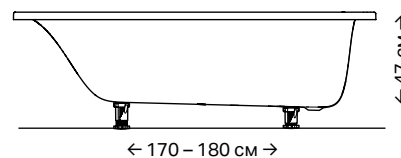

ВАННА GEBERIT TAWA

М'ЯКА ГЕОМЕТРІЯ ПРИЙМАННЯ ВАННИ З КОМФОРТОМ

- Доступно чотири розміри.
- Всі ванни мають тонкий край товщиною 1.5 см.
- М'яка геометрична форма ванни поєднується з усіма серіями ванних кімнат, виконаних у сучасному стилі.
- Швидка та проста установка за допомогою комплекту ніжок від Geberit.

ТОНКИЙ КРАЙ

Тонкий борт ванни, товщиною всього 1.5 см, гармонійно вписується в сучасний дизайн ванної кімнати.

УНІВЕРСАЛЬНИЙ ПІДГОЛОВНИК

Корисна деталь: комфортний підголовник для шиї.

СТАНДАРТНА ВАННА

TAWA DUO

РІЗНОМАНІТНІСТЬ

Ванни Geberit Tawa на одну або дві особи (ванна Duo) доступні у різних розмірах.

СУМІСНІ СИФОНИ (СТОР. 15)

Стандартний сифон для ванни Geberit з поворотним механізмом

Сифон для ванни Geberit із механізмом PushControl

Сифон для ванни Geberit з функцією підводу води