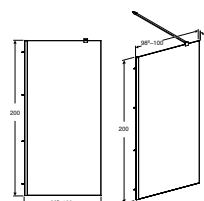

560.118.00.2

Ширма для ванни Geberit GEO 150×80