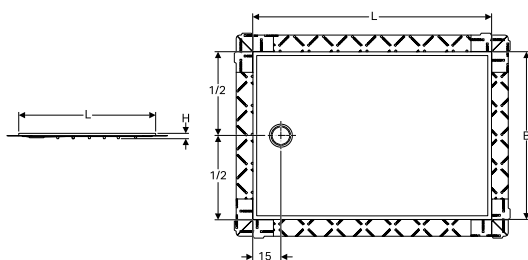

154.292.11.1	90x75
154.262.11.1	100x80
154.271.11.1	100x90
154.282.11.1	120x100
154.264.11.1	120x80
154.273.11.1	120x90
154.284.11.1	140x100
154.266.11.1	140x80
154.275.11.1	140x90
154.267.11.1	150x80
154.286.11.1	160x100
154.268.11.1	160x80
154.277.11.1	160x90
154.293.11.1	170x75
154.269.11.1	170x80
154.278.11.1	170x90
154.279.11.1	180x90

Додатково комплектується:

Сифон з кришкою зливного отвору з мінерального матеріалу та з ніжками для інсталяційної рами:

Сифон для душової з чотирма ніжками

154.010.00.1 висота гідрозатвору 50мм, пропускна здатність 0,65 л/с

154.020.00.1 висота гідрозатвору 30 мм, пропускна здатність 0,5 л/с

Сифон для душової поверхні з шістьма ніжками

154.013.00.1 висота гідрозатвору 50мм, пропускна здатність 0,65 л/с

154.021.00.1 висота гідрозатвору 30 мм, пропускна здатність 0,5 л/с

Сифон для душової поверхні

154.016.00.1 висота гідрозатвору 50мм, пропускна здатність 0,65 л/с

154.022.00.1 висота гідрозатвору 30 мм, пропускна здатність 0,5 л/с

В асортименті також є зливні патрубки для міжповерхової інсталяції (більше інформації шукайте в Каталог ванних кімнат Geberit)