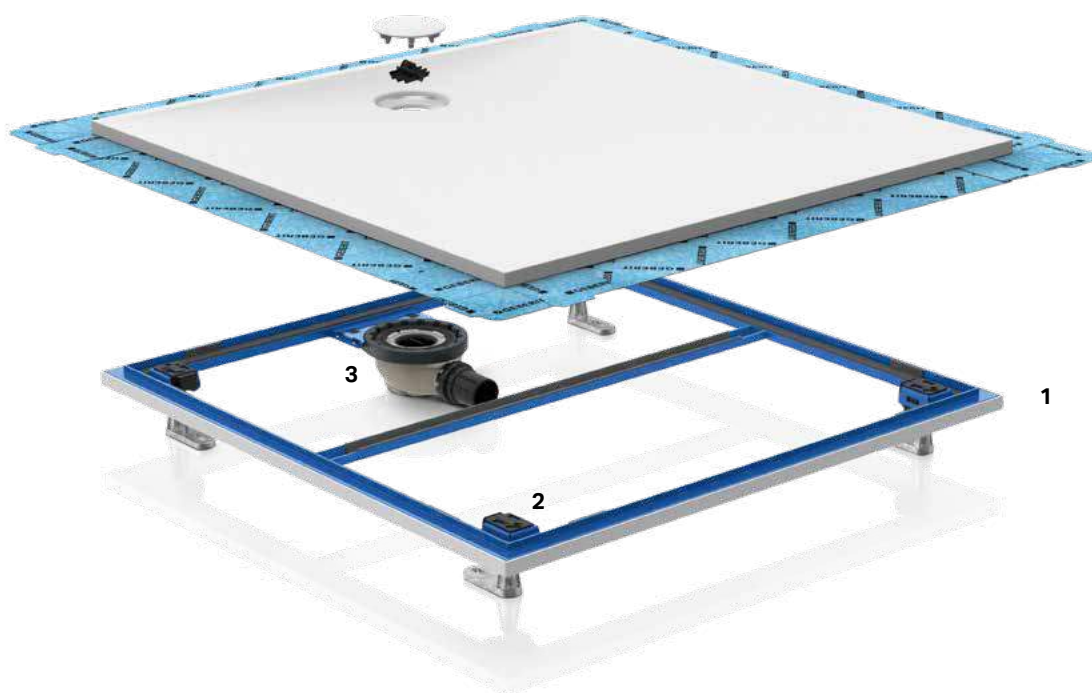

ВИТОНЧЕНИЙ ДИЗАЙН

Душова поверхня Geberit Setaplano проста в установленні і має відчутні переваги у використанні. Мінеральний матеріал відрізняється високою міцністю і відсутністю пор. Його дуже легко чистити та можна полірувати за потреби.

ЧИСТИЙ ЗЛИВ

Зона зливу спроектована без кромки, де може збиратися бруд. Душову поверхню дуже легко чистити завдяки практичній гребінцевій вставці. За необхідності її можна зняти і швидко вимити.

Сифони доступні для різних варіантів висоти встановлення, а також монтажу через перекриття.

ПОВЕРХНЯ GEBERIT SETAPLANO ДОСТУПНА В 21 РІЗНОМУ РОЗМІРІ

КВАДРАТНИЙ ДИЗАЙН

ПРЯМОКУТНИЙ ДИЗАЙН

120 × 120
100 × 100
90 × 90
80 × 80

75 × 170
75 × 90

80 × 170
80 × 160
80 × 150
80 × 140
80 × 120
80 × 100

90 × 180
90 × 170
90 × 160
90 × 150
90 × 140
90 × 120
90 × 100

100 × 160
100 × 140
100 × 120

ДУШОВА ПОВЕРХНЯ GEBERIT SETAPLANO

- Проста в установці та надійна монтажна рама зі сталі з порошковим покриттям.
- Ніжки під'єднуються до рами та замикаються швидко.
- Вбудований кронштейн полегшує точну установку сифона.
- Регулювати висоту зручно зверху.
- Попередньо встановлене флісове ущільнення шириною 10 см по периметру для надійної гідроізоляції.