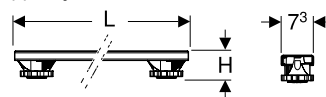

Додатково комплектується за бажанням:

Комплект ніжок і траверс:

Для душових піддонів до 140 см

Н 6,2–12 см

- **554.955.00.1** 62,5
- **554.958.00.1** 70
- **554.961.00.1** 80
- **554.964.00.1** 110

Н 9,2–21 см

- **554.955.00.2** 62,5
- **554.958.00.2** 70
- **554.961.00.2** 80
- **554.964.00.2** 110

Для душових піддонів від 140 см