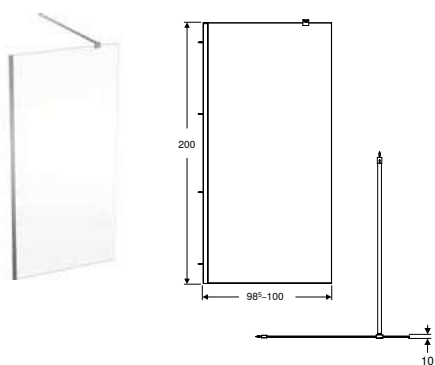

Перегородка для душу Geberit GEO

Товщина скла 8 мм
Сріблястий / Скло прозоре