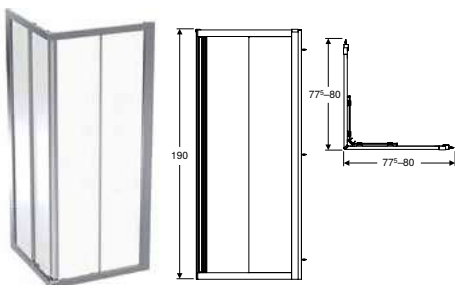

БЕЗОСКЛКОВЕ СКЛО
Надійна і міцна конструкція завдяки матеріалу високої якості - загартоване скло товщиною 6 мм.

GEBERIT GEO

РОЗМІР І ФОРМА

Душова кабіна квадратна Geberit GEO

Товщина скла 6 мм
Сріблястий / Скло прозоре