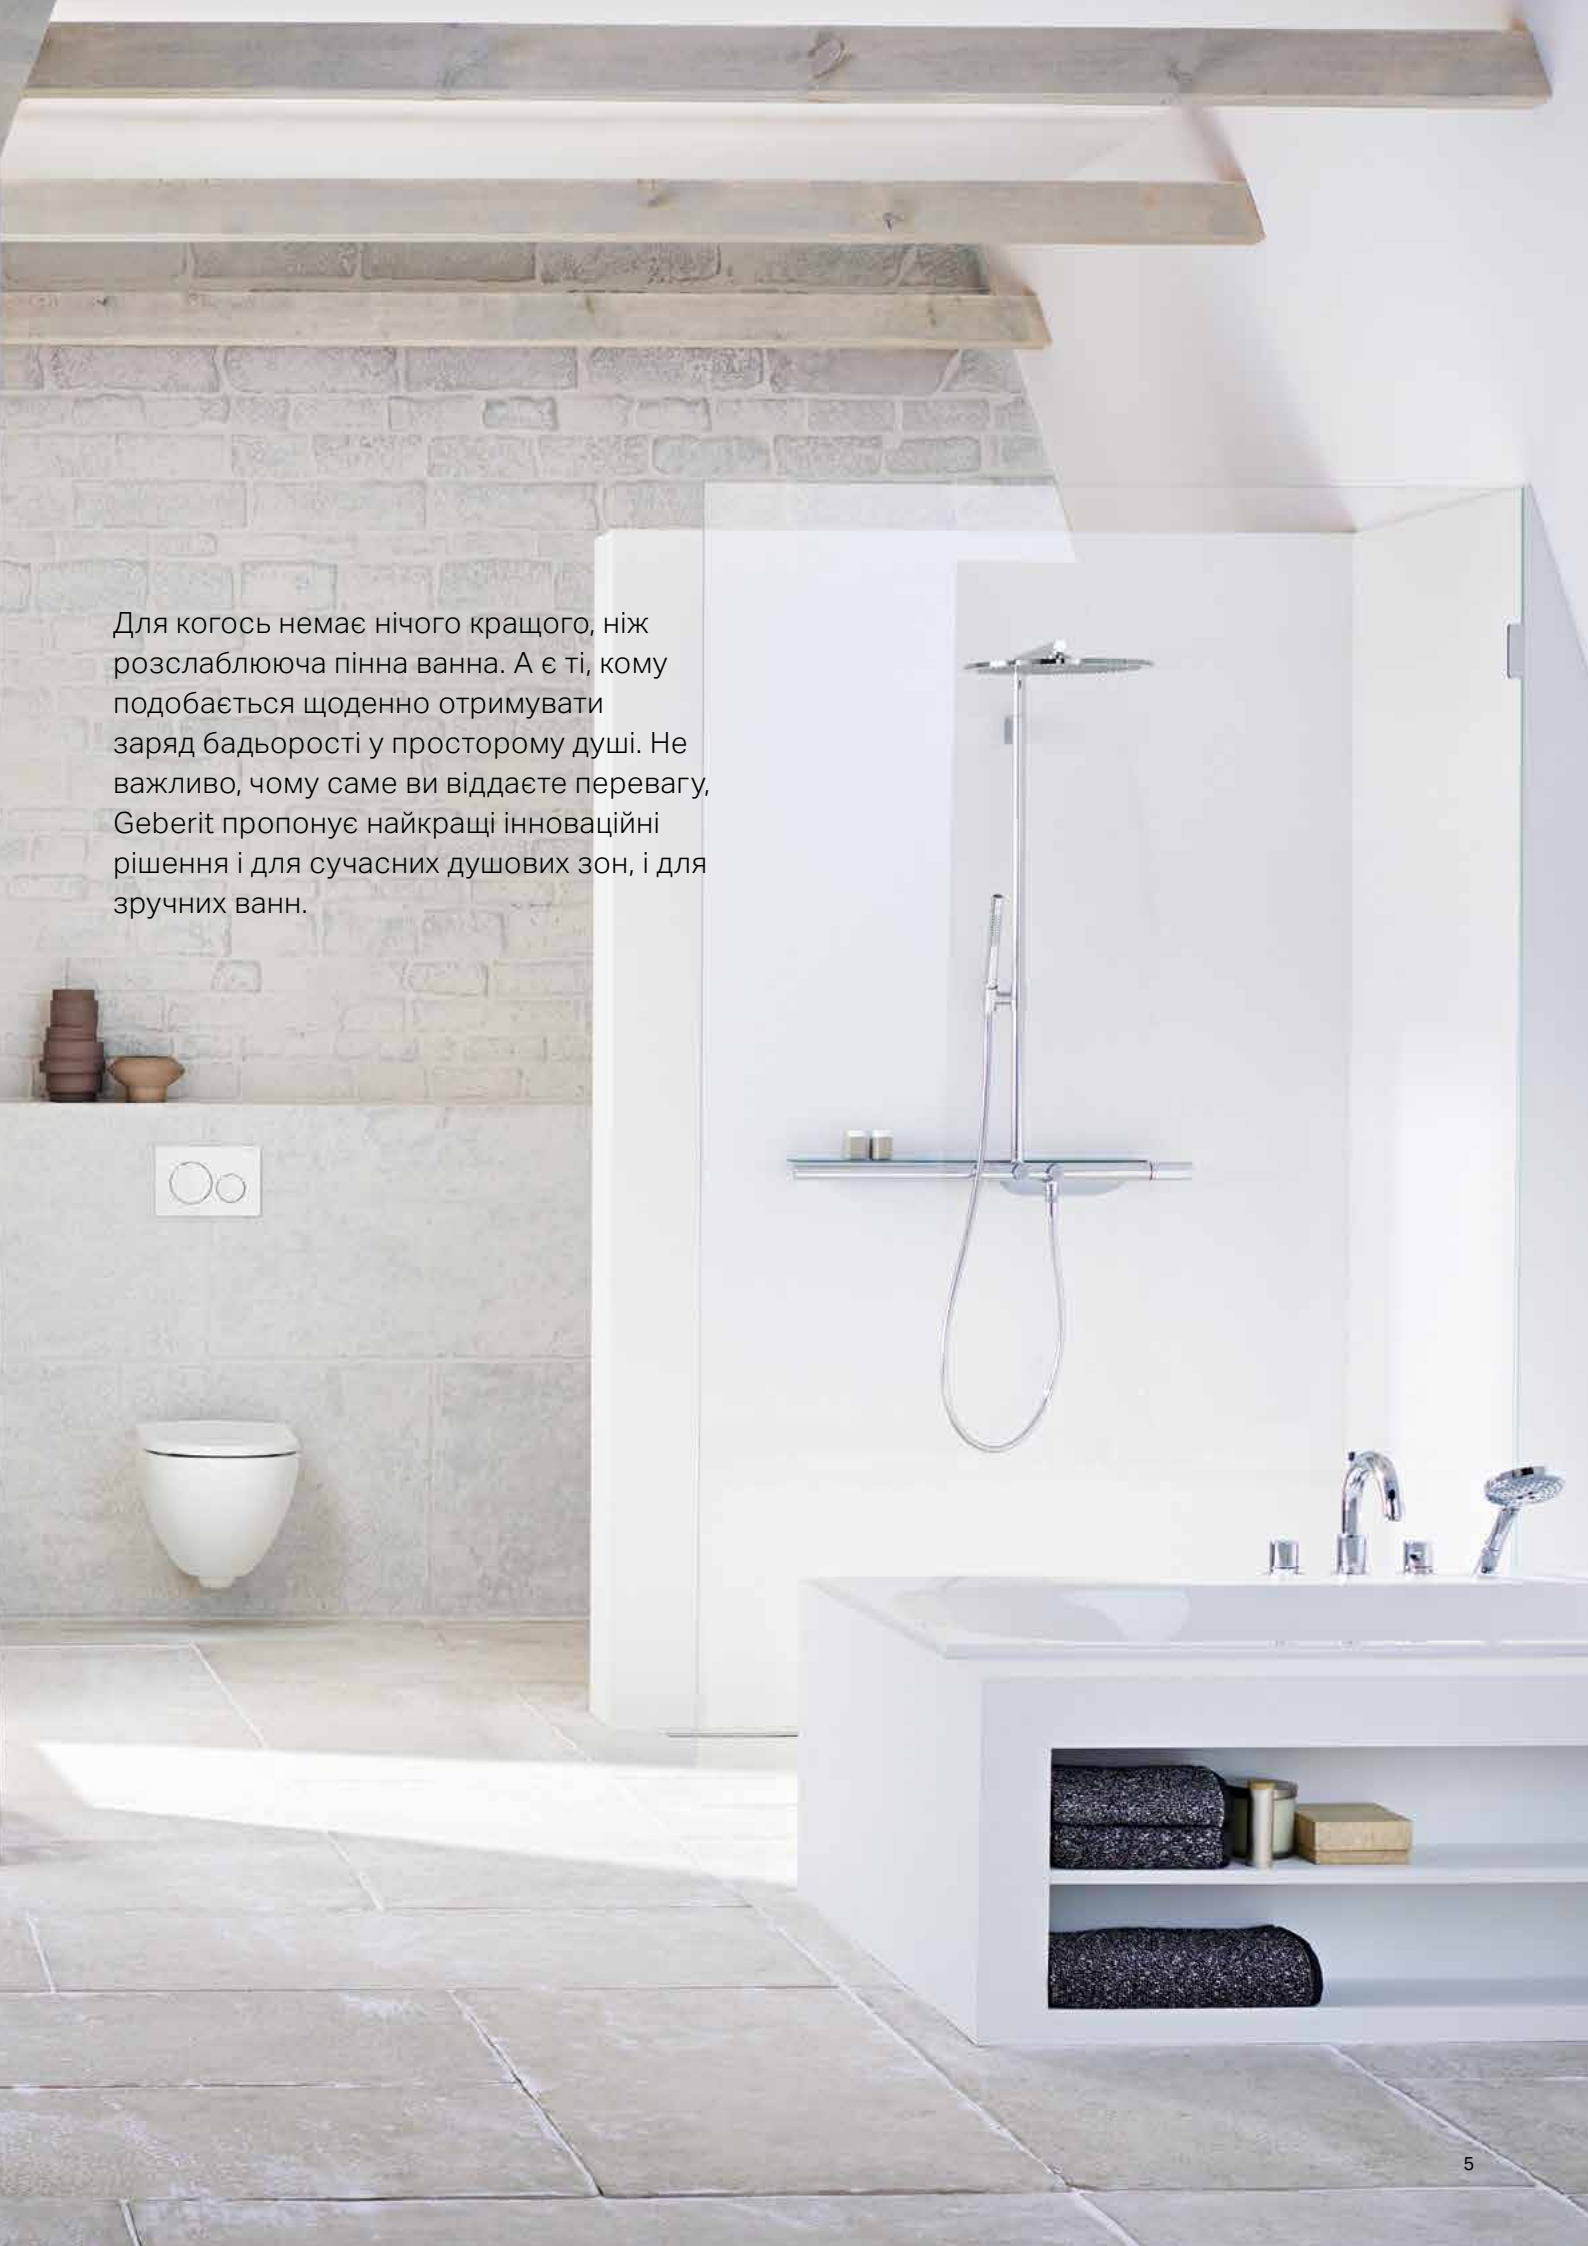

Легке чищення без прихованих частин.

ДУШ АБО ВАННА

ІДЕАЛЬНА ВАННА САМЕ ДЛЯ ВАС

Для когось немає нічого кращого, ніж розслаблююча пінна ванна. А є ті, кому подобається щоденно отримувати заряд бадьорості у просторому душі. Не важливо, чому саме ви віддаєте перевагу, Geberit пропонує найкращі інноваційні рішення і для сучасних душових зон, і для зручних ванн.

Вбудована ванна Geberit Tawa відрізняється плавними вигинами та чітким зовнішнім контуром. Ви можете вибрати прямокутну ванну з боковим або центральним зливом.

Доступна в прямокутному дизайні

Боковий або центральний злив