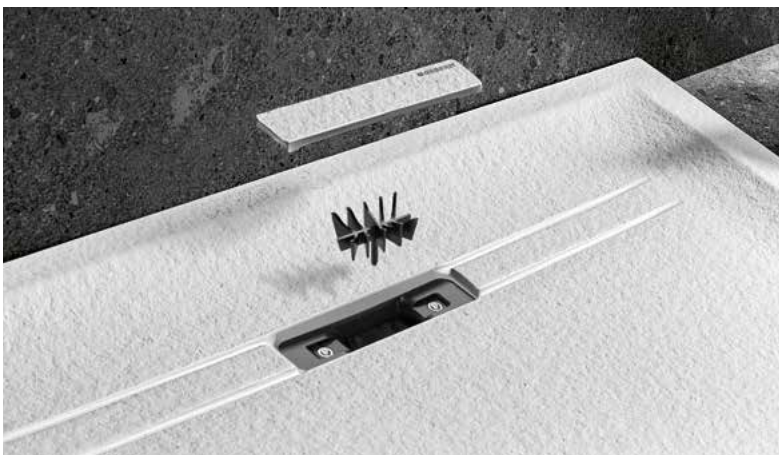

ЗМІННА ГРЕБІНЧАСТА ВСТАВКА

Легкоочисна гребінчаста вставка під кришкою зливного отвору попереджає забруднення дренажного каналу.