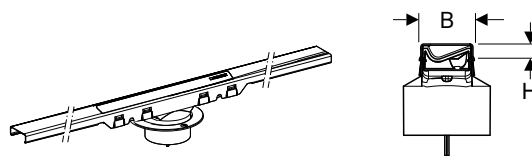

Дренажний канал Geberit CleanLine50

Для плитки товщиною 8-40 мм

154.446.KS.1	L 30-90 см,	Поверхня: нержавіюча сталь матова
154.446.QC.1	L 30-90 см,	Рамка: чорний хром / матовий, з покриттям Поверхня: чорний хром / матовий, з покриттям
154.447.KS.1	L 30-130 см,	Поверхня: нержавіюча сталь матова
154.447.QC.1	L 30-130 см,	Рамка: чорний хром / матовий, з покриттям Поверхня: чорний хром / матовий, з покриттям