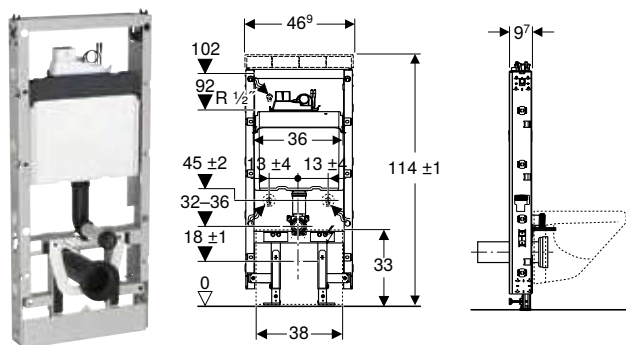

САНТЕХНІЧНИЙ МОДУЛЬ GEBERIT MONOLITH PLUS ДЛЯ ПІДВІСНОГО УНІТАЗА, 114 СМ, ВИГОТОВЛЕННЯ ЗГІДНО З ІНДИВІДУАЛЬНИМ ЗАМОВЛЕННЯМ

Характеристики

Повійний змив • Можливість активації системи очищення повітря з керамічним стільниковим фільтром • Система очищення повітря з функцією відкладеного вимкнення • Керамічний стільниковий фільтр для нейтралізації запахів може замінюватися без застосування інструменту • Робота з низькою напругою, на змивному бачку відсутня мережева напруга • Підключення до мережі за допомогою трижильного гнучкого проводу з захисною оболонкою • Підведення води знизу • З приладдям можливе підведення води збоку • Можлива компенсація будівельних допусків • Регулюється по висоті до 7 см • Висота кріплення керамічного унітаза 35 ± 1 см • Змивний бакоч з протиконденсатною ізоляцією • Самонесний

Арт. №	Колір / поверхня	В	Н	Т
		[см]	[см]	[см]
131.188.00.7	За специфікацією замовника	50,5 см	114 см	10,6 см

Доступний з жовтень 2023

Можливість комбінування з

- Підвісний унітаз-біде Geberit AquaClean Mera Comfort → с. 562
- Підвісний унітаз-біде Geberit AquaClean Mera Classic → с. 563
- Підвісний унітаз-біде Geberit AquaClean Sela → с. 564
- Підвісний унітаз-біде Geberit AquaClean Tuma Comfort → с. 565
- Підвісний унітаз-біде Geberit AquaClean Tuma Classic → с. 566
- Підвісний унітаз Geberit iCon, воронкоподібний, закрита форма, Rimfree
- Комплект підвісного унітаза Geberit iCon воронкоподібний, закрита форма, Rimfree, з сидінням із кришкою
- Комплект підвісного унітаза Geberit iCon воронкоподібний, закрита форма, Rimfree, з сидінням з кришкою
- Комплект підвісного унітаза Geberit Selnova Premium, воронкоподібний, напівзакрита форма, Rimfree, з сидінням із кришкою
- Підвісний унітаз Geberit Selnova Premium воронкоподібний, напівзакрита форма, Rimfree