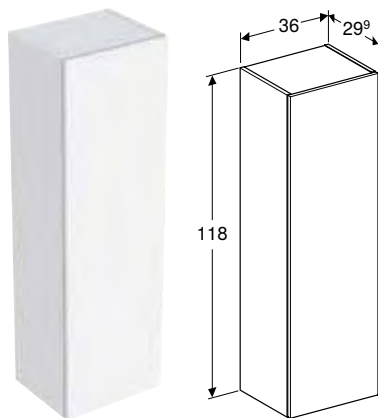

ШАФКА СЕРЕДНЬОЇ ВИСОТИ GEBERIT SMYLE SQUARE З ОДНИМИ ДВЕРИМА

Характеристики

Сертифіковано FSC™ C134279 • Підвісний • Поєднується з низькою шафою для утворення високої шафи • З одними дверима • Двері з амортизаційним механізмом • Механізм Push-to-open для відкриття • Регульовані скляні полиці • Сторона відкриття дверей ліва чи права • Дзеркало з внутрішньої сторони дверей • Вологостійка • Поставляється в попередньо зібраному стані