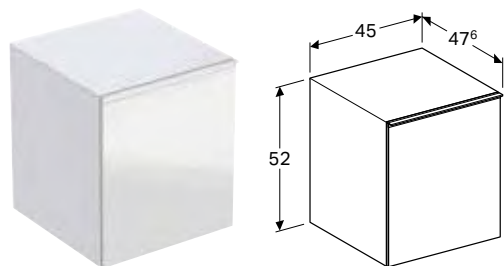

ШАФКА GEBERIT ACANTO З ОДНІЄЮ ШУХЛЯДОЮ Й ВНУТРІШНЬОЮ ШУХЛЯДОЮ

Характеристики

Сертифіковано FSC™ C134279 • Підвісний • З однією шухлядою • З однією внутрішньою шухлядою • Ручка для відкриття • Шухляда з системою плавного закривання • Вологостійка • Фасад з ДСП з облицюванням зі скла • Захисна панель зі скла • Поставляється в попередньо зібраному стані

Арт. №	Колір / поверхня	Н [см]	Т [см]
В / ширина: 45 см			
500.618.01.2	Корпус: білий / покриття високоглянцевий Шухляди: білий / скло глянцево	52 см	47,6 см
500.618.JL.2 *	Корпус: пісочно-сірий / покриття матовий Шухляди: пісочно-сірий / скло глянцево	52 см	47,6 см
500.618.JK.2	Корпус: лава / покриття матовий Шухляди: лава / скло глянцево	52 см	47,6 см
500.618.16.1 *	Корпус: чорний / покриття матовий Шухляди: чорний / скло глянцево	52 см	47,6 см

* Виробництво на замовлення

Можливість комбінування з

- Магнітна дошка Geberit з багатофункціональними боксами → с. 324