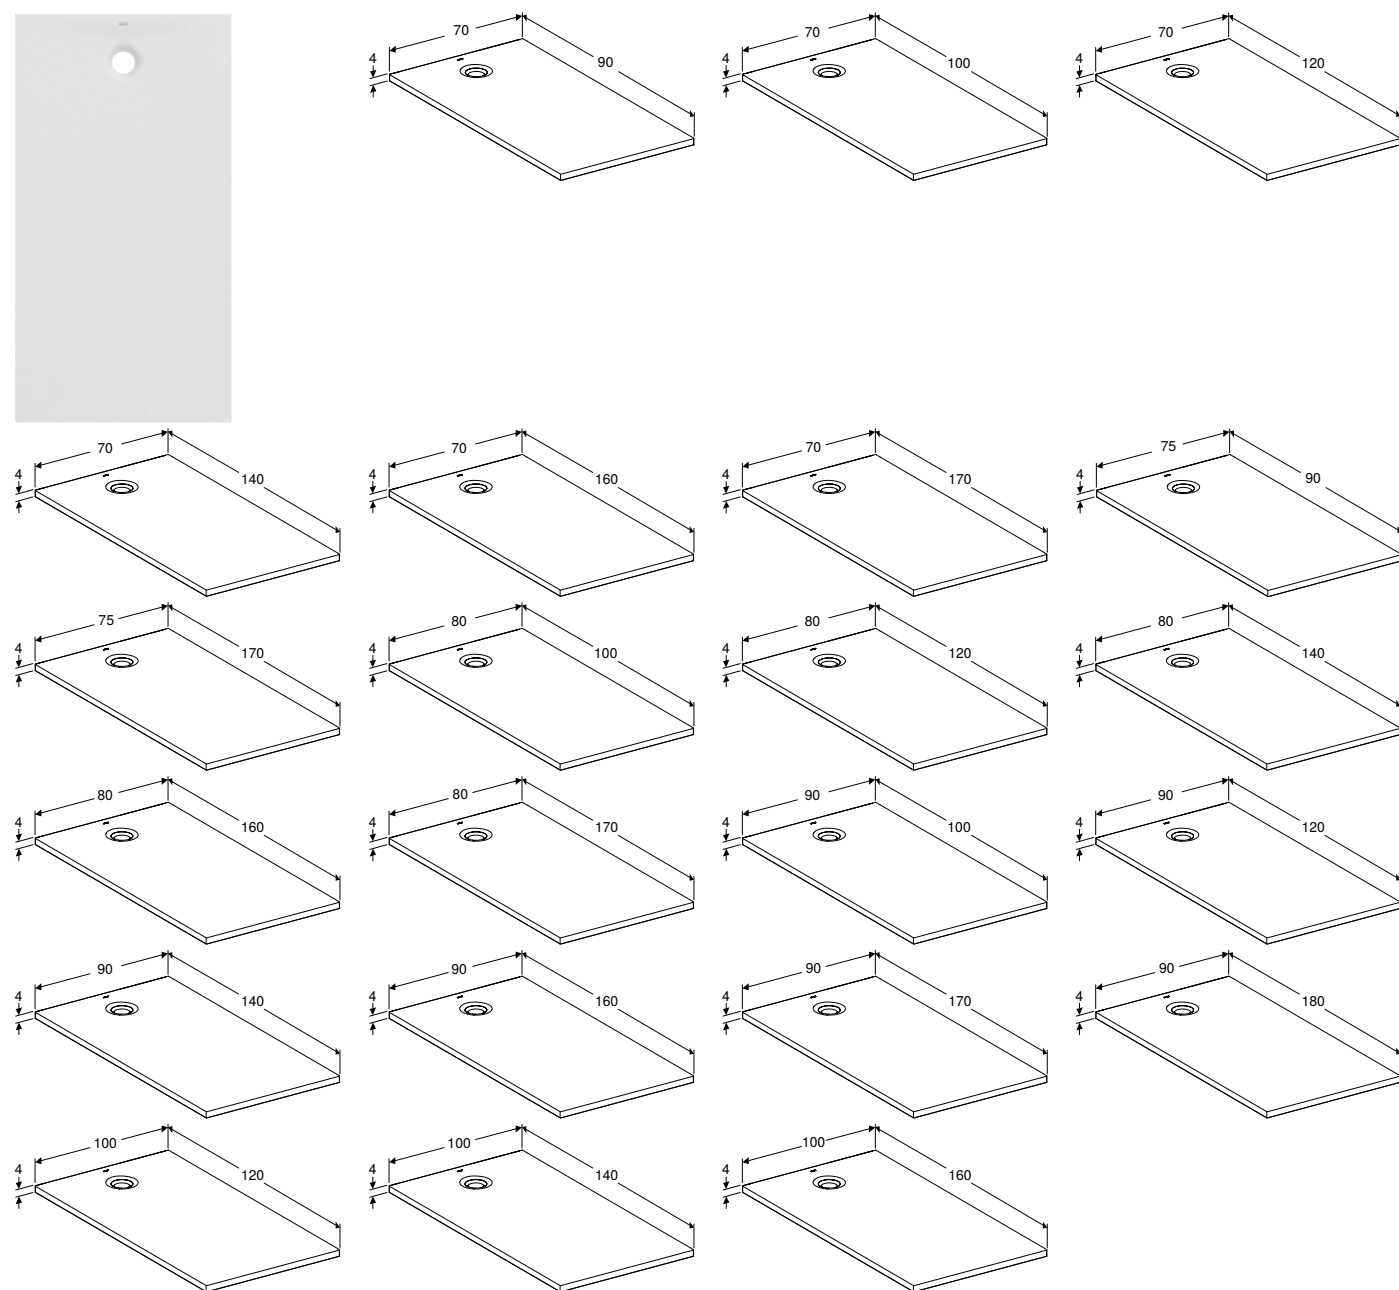

Арт. №	Колір / поверхня	B	L	H
		[см]	[см]	[см]
550.750.00.1	Білий / Матовий	80 см	80 см	4 см
550.751.00.1	Білий / Матовий	90 см	90 см	4 см
550.752.00.1	Білий / Матовий	100 см	100 см	4 см

ПРЯМОКУТНИЙ ДУШОВИЙ ПІДДОН GEBERIT OLONA