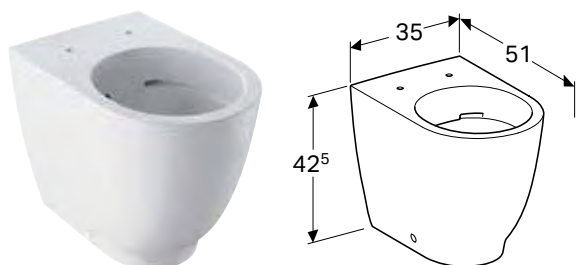

Арт. №	Колір / поверхня	В [см]	Н [см]	Т [см]
500.600.01.2	Білий	35 см	34 см	51 см

Можливість комбінування з

- Сидіння з кришкою для унітаза Geberit Acanto → с. 327

ПІДЛОГОВИЙ УНІТАЗ GEBERIT ACANTO, ВОРОНКОПОДІБНИЙ, ЗБІЛЬШЕНОЇ ВИСОТИ, ПРИСТАВНИЙ ДО СТІНИ, ЗАКРИТА ФОРМА, RIMFREE