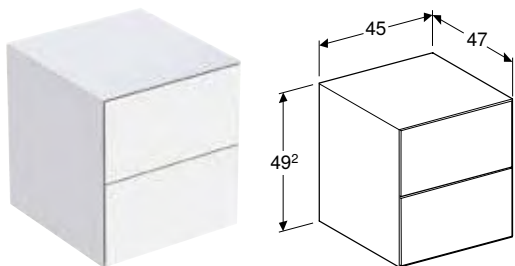

ШАФКА GEBERIT ONE ІЗ ДВОМА ШУХЛЯДАМИ

Характеристики

Сертифіковано FSC™ C134279 • Підвісний • З двома шухлядами • Механізм Push-to-open для відкривання • Шухляда з системою плавного закривання • Вологостійка • Поставляється в попередньо зібраному стані

Арт. №	Колір / поверхня	В [см]	Н [см]	Т [см]
505.077.00.1	Білий / Глянцеве покриття	45 см	49,2 см	47 см
505.077.00.2 *	Білий / Покриття матова	45 см	49,2 см	47 см
505.077.00.3	Лава / Покриття матова	45 см	49,2 см	47 см
505.077.00.4 *	Пісочно-сірий / Глянцеве покриття	45 см	49,2 см	47 см
505.077.00.5	Дуб / Меламін зі структурою дерева	45 см	49,2 см	47 см
505.077.00.6 *	Горіх темний / Меламін зі структурою дерева	45 см	49,2 см	47 см
505.077.00.7 *	Сірувато-бежевий / Покриття матова	45 см	49,2 см	47 см
505.077.00.8 *	Чорний матовий	45 см	49,2 см	47 см

* Виробництво на замовлення