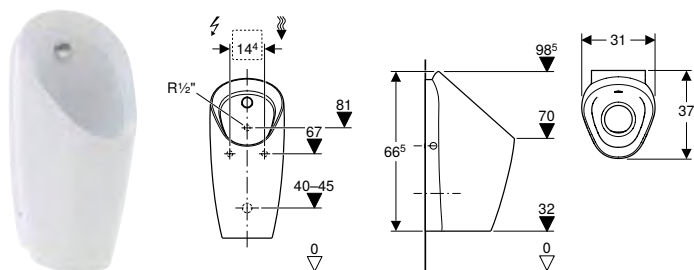

ПІСУАР GEBERIT PREDA ДЛЯ СИСТЕМИ КЕРУВАННЯ ЗМИВОМ ПРИХОВАНОГО МОНТАЖУ

Характеристики

Без ободка • Просте технічне обслуговування та очищення • Розпилювальну головку можна замінити спереду, не знімаючи чашу • Сифон можна замінити зверху, не знімаючи чашу • Кріплення сифона регулюється по висоті без застосування інструменту • Очищення системи каналізації без знімання чаші • Забезпечується промивання керамічного пісуара з використанням 0,5 л води за один змив, з дотриманням EN 13407 • Можливий безводний режим роботи

Арт. №	Колір / поверхня	Підвід	В [см]	Н [см]	Т [см]
116.070.00.1	Білий	Ззаду	31 см	66,5 см	37 см