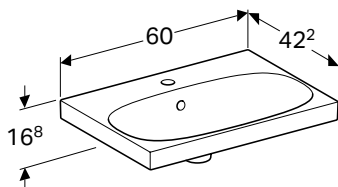

УМИВАЛЬНИК GEBERIT ACANTO, СКОРОЧЕНИЙ ВИЛІТ

Характеристики

Можливе встановлення на стільницю • Скорочений виліт

Арт. №	Колір / поверхня	Отвір для змішувача	Перелив	Ширина шапки [см]	Н [см]	Т [см]
В / ширина: 60 см						
500.631.01.2	Білий	В центрі	Видимий	59,5 см	16,8 см	42,2 см

Можливість комбінування з

- Шапка для умивальника Geberit Acanto, з однією шухлядою й однією внутрішньою шухлядою, скорочений виліт, із сифоном → с. 318