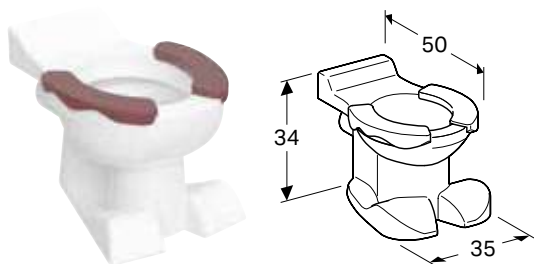

ПІДЛОГОВИЙ УНІТАЗ ДЛЯ ДІТЕЙ GEBERIT ВАМБІНІ, ВОРОНКОПОДІБНИЙ, У ВИГЛЯДІ ЛЕВОВОЇ ЛАПИ, З НАКЛАДКАМИ ДЛЯ СИДІННЯ

Характеристики

Підлоговий • Воронкоподібний унітаз • З обідком • Тип 1, повний об'єм 6 л, відповідно до EN 997 • Горизонтальний випуск • З підставкою • З ніжками у вигляді лівової лапи • Накладки для сидіння з PUR

Арт. №	Колір / поверхня	В [см]	Н [см]	Т [см]
212015000	Керамічний унітаз: білий Накладка для сидіння: сірий агат	35 см	34 см	50 см
Y212010000	Керамічний унітаз: білий Накладка для сидіння: карміново-червоний	35 см	34 см	50 см

Можливість комбінування з

- Монтажний елемент Geberit Duofix для дитячого підлогового унітаза, 112 см, з бачком прихованого монтажу Sigma 12 см