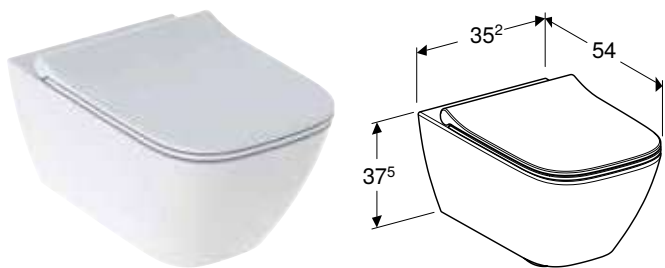

КОМПЛЕКТ ПІДВІСНОГО УНІТАЗА GEBERIT SMYLE SQUARE ВОРОНКОПОДІБНИЙ, ЗАКРИТА ФОРМА, RIMFREE, З СІДІННЯМ З КРИШКОЮ, ТИП SANDWICH

Характеристики

Підвісний • Воронкоподібний унітаз • Rimfree • Простий монтаж завдяки настінному кріпленню Geberit типу EFF3 для унітаза • Тип 1, повний об'єм 6 / 5 л, відповідно до EN 997 • Об'єм води для змиву 4,5 л • Закрита форма • Приховане кріплення • Сидіння з кришкою для унітаза, з дюропласту, антибактеріальне • Тип Sandwich • Тонкий дизайн

Арт. №	Колір / поверхня	Функція плавного опускання	В [см]	Н [см]	Т [см]	Швидкорознімні кріпильні шарніри
500.685.01.1	Білий	Так	35,2 см	37,5 см	54 см	Так