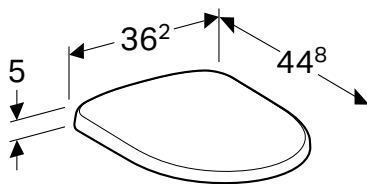

СИДІННЯ З КРИШКОЮ GEBERIT SELNOVA КРІПЛЕННЯ ЗНИЗУ

Характеристики

Кришка унітаза, що перекриває сидіння • Кріпильні шарніри з металу

Арт. №	Колір / поверхня	Функція плавного опускання	Швидкорознімні кріпильні шарніри
500.331.01.1	Білий / Глянцевий	Ні	Ні

Можливість комбінування з

- Підвісний унітаз Geberit Selnova воронкоподібний, Rimfree → с. 394
- Підлоговий унітаз Geberit Selnova для змивного бачка зовнішнього монтажу полицного типу, воронкоподібний, різноспрямований випуск, напівзакрита форма, Rimfree → с. 395
- Підлоговий унітаз Geberit Selnova для змивного бачка зовнішнього монтажу полицного типу, воронкоподібний, горизонтальний випуск, напівзакрита форма, Rimfree → с. 396
- Підлоговий унітаз Geberit Selnova для змивного бачка зовнішнього монтажу полицного типу, воронкоподібний, горизонтальний випуск, Rimfree → с. 397