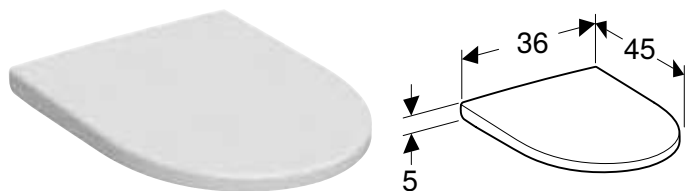

СИДІННЯ З КРИШКОЮ ДЛЯ УНІТАЗА GEBERIT ICON

Характеристики

Сидіння з кришкою для унітаза, з дюропласту • Кришка унітаза, що перекриває сидіння • Сидіння з кришкою з кріпленнями EasyMount • Швидкорознімні розсувні шарніри

Арт. №	Колір / поверхня	Функція плавного опускання	Швидкорознімні кріпильні шарніри
245.464.JT.1	Альпійський білий / Матовий	Так	Так
501.660.01.1	Білий	Так	Замикається

Можливість комбінування з

- Підвісний унітаз Geberit iCon, воронкоподібний, закрита форма, Rimfree → с. 357
- Підлоговий унітаз Geberit iCon, воронкоподібний, приставний до стіни, закрита форма, Rimfree → с. 361
- Підвісний унітаз, воронкоподібний Geberit iCon, закрита форма, Rimfree → с. 359
- Підлоговий унітаз Geberit iCon, воронкоподібний, приставний до стіни, закрита форма, Rimfree
- Підвісний унітаз Geberit iCon, воронкоподібний, скорочений виліт, закрита форма, Rimfree → с. 359
- Підлоговий унітаз Geberit iCon для змивного бачка зовнішнього монтажу поличного типу, воронкоподібний, закрита форма, Rimfree → с. 361