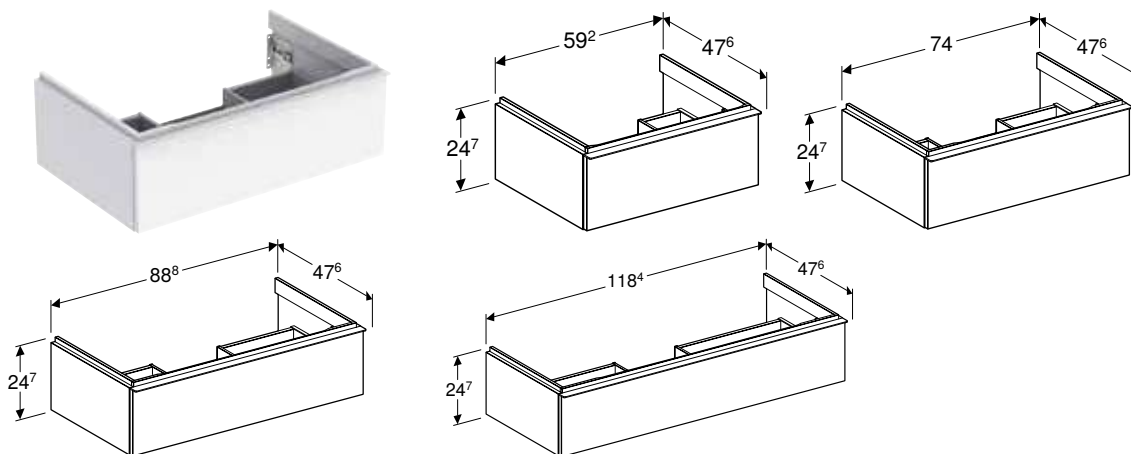

ШАФКА ДЛЯ УМИВАЛЬНИКА GEBERIT ICON, З ОДНІЄЮ ШУХЛЯДОЮ

Характеристики

Сертифіковано FSC™ C134279 • Підвісний • З однією шухлядою • Ручка для відкривання • Змінні ручки • Шухляда з системою плавного закривання • Шухляда без отвору під сифон • Вологостійка • Поставляється в попередньо зібраному стані