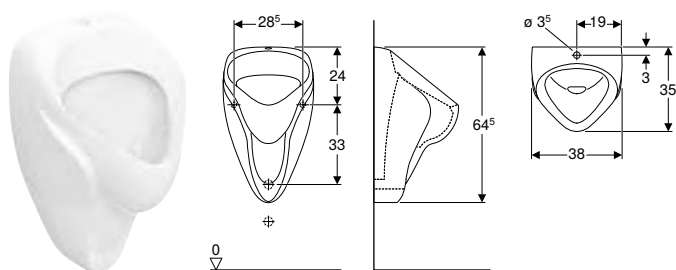

ПІСУАР GEBERIT ALEX, ПІДВІД ЗВЕРХУ, ПРИХОВАНИЙ ВІДВІД

Характеристики

Підвісний • З обідком • Сифон прихований • Приховане кріплення

Арт. №	Випуск	Підвід	В [см]	Н [см]	Т [см]
502.905.00.1	Назад	Зверху	38 см	64,5 см	35 см

Доступний з квітень 2023