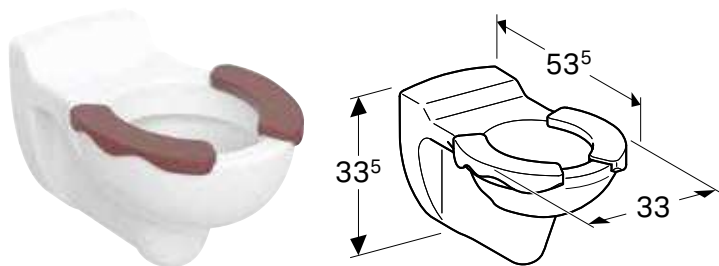

ПІДВІСНИЙ УНІТАЗ ДЛЯ ДІТЕЙ GEBERIT VAMBINI, ВОРОНКОПОДІБНИЙ, З НАКЛАДКАМИ ДЛЯ СИДІННЯ

Характеристики

Підвісний • Воронкоподібний унітаз • З обідком • Тип 1, повний об'єм 6 л, відповідно до EN 997 • Накладки для сидіння з PUR

Арт. №	Колір / поверхня	В [см]	Н [см]	Т [см]
201710000	Керамічний унітаз: білий Накладка для сидіння: карміново-червоний	33 см	34 см	53,5 см
201715000	Керамічний унітаз: білий Накладка для сидіння: сірий агат	33 см	34 см	53,5 см