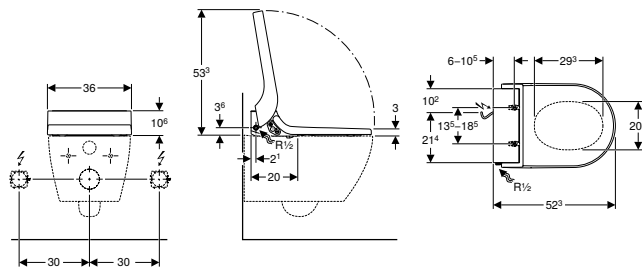

КРИШКА-БІДЕ GEBERIT AQUACLEAN TUMA COMFORT

Характеристики

Підігрів води проточним водонагрівачем • Біде анальної зони з технологією омивання WhirlSpray • Окрема форсунка дамського душу, схована в неробочому положенні • Проточний водонагрівач можна вимкати • Висувний штуцер для омивання з форсункою для анальної й вагінальної зон • П'ять рівнів регулювання тиску омивального струменя • Висувний штуцер для омивання з п'ятьма позиціями встановлення • Можливість налаштування маятникового режиму руху штуцера (автоматичні рухи штуцера для омивання вперед і назад) • Автоматичне споліскування форсунки штуцера для омивання чистою водою до й після процедури • Програма видалення вапняного нальоту • Датчик присутності користувача • Можливість активації системи очищення повітря з керамічним стільниковим фільтром • Система очищення повітря з функцією відкладеного вимкнення • Можливість підключення фену • Сидіння унітаза зі швидким підігрівом • Сидіння й кришка унітаза з функцією плавного опускання • Кришка унітаза з SoftOpening • Встановлення функцій та налаштувань за допомогою пульта дистанційного керування • Можливість програмування чотирьох профілів користувачів • Підведення води збоку зліва • Підключення до мережі ззаду, з можливістю прихованого прокладення лівої чи правої • Шнур живлення з можливістю вкорочування • Допуск відповідно до (DIN) EN 1717 / (DIN) EN 13077 • Сумісний з додатком Geberit Home • Можливість налаштування температури води омивального струменя за допомогою додатка Geberit Home App • Можливість налаштування температури фена за допомогою додатка Geberit Home App • Можливість налаштування температури підігріву сидіння унітаза за допомогою додатка Geberit Home App