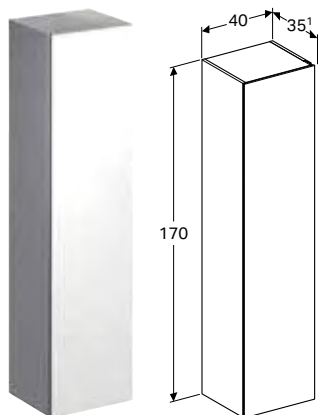

ВИСОКА ШАФКА GEBERIT XENO² З ОДНИМИ ДВЕРИМА Й ВНУТРІШНІМ ДЗЕРКАЛОМ

Характеристики

Сертифіковано FSC™ C134279 • Підвісний • З одними дверима • Двері з амортизаційним механізмом • З двома фіксованими полицями • З чотирма регульованими полицями • Сторона відкривання дверей ліва чи права • Вологостійка • Дзеркало з внутрішньої сторони дверей • Поставляється в попередньо зібраному стані

Арт. №	Колір / поверхня	В	Н	Т
		[см]	[см]	[см]
500.503.01.1	Білий / Глянцеве покриття	40 см	170 см	35,1 см
500.503.00.1 *	Сірувато-бежевий / Покриття матова	40 см	170 см	35,1 см
500.503.43.1	Сірий структурований / Меламін зі структурою дерева	40 см	170 см	35,1 см

* Виробництво на замовлення