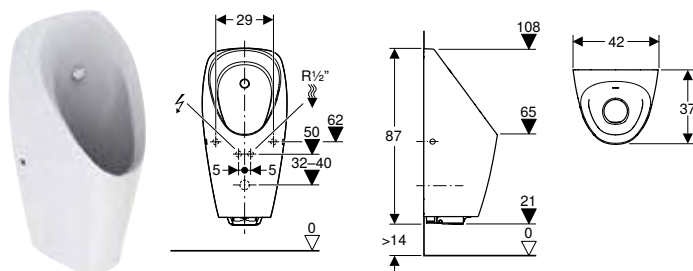

ПІСУАР GEBERIT ТАМІНА ДЛЯ ВБУДОВАНОЇ СИСТЕМИ КЕРУВАННЯ ЗМИВОМ

Характеристики

Без системи керування зливом пісуара • Можливе переобладнання на режим роботи зі зливом шляхом встановлення системи керування зливом пісуара • Без ободка • Просте технічне обслуговування та очищення • Систему керування зливом пісуара можна встановлювати спереду, не знімаючи чаші • Сифон можна замінити зверху, не знімаючи чашу • Кріплення сифона регулюється по висоті без застосування інструменту • Очищення системи каналізації без знімання чаші • Забезпечується промивання керамічного пісуара з використанням 0,5 л води за один злив, з дотриманням EN 13407

Арт. №	Колір / поверхня	Підвід	В [см]	Т [см]
116.147.00.1	Білий	Ззаду	42 см	37 см