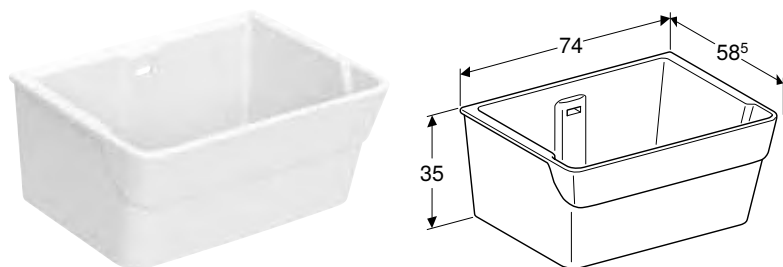

УНІВЕРСАЛЬНА РАКОВИНА GEBERIT PUBLICA GARDA

Характеристики

З одним умивальником • Зливний отвір $\varnothing$ 62 мм • 3 отвором для монтажу пральної дошки

Арт. №	Колір / поверхня	Перелив	В [см]	Н [см]	Т [см]
355675000	Білий	Видимий	74 см	35 см	58,5 см