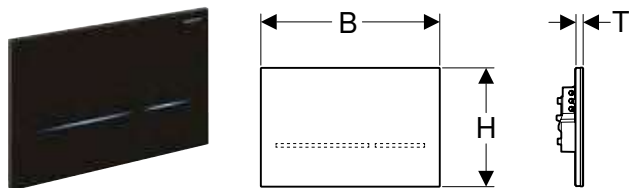

СИСТЕМА ЕЛЕКТРОННОГО КЕРУВАННЯ ЗМИВОМ УНІТАЗА GEBERIT, ЖИВЛЕННЯ ВІД МЕРЕЖІ, ПОДВІЙНИЙ ЗМИВ, ЗМИВНА КЛАВІША SIGMA80, БЕЗКОНТАКТНЕ ЗМИВАННЯ

Характеристики

Ручне керування зливом, безконтактний злив • Можливість активації автоматичного керування зливом • Керування зливом можливе за допомогою зовнішньої кнопки • Зливна клавіша без механічних кнопок • Кнопки зі смугами, що світяться • Підсвічування кнопок активується під час наближення • Можливість налаштування п'яти кольорів підсвічування кнопок • Можливість підключення підсвічування • Живлення від зовнішнього мережевого блока живлення • Перетворення мережевої напруги на низьку напругу 12 В пост. струму • Робота з низькою напругою, на зливному бачку відсутня мережева напруга • Регульований діапазон спрацьовування датчика присутності користувача • Можливість налаштування періодичного подавання води • Можливість налаштування попереднього зливу • Можливість налаштування мінімального часу реєстрації користувача • Налаштування пристроїв і керування ними за допомогою мобільного телефону завдяки інтегрованому інтерфейсу Bluetooth® • Сумісний з додатком Geberit Control App • Можливість дротового з'єднання з Geberit Gateway через перетворювач GEBUS • Можливість бездротового з'єднання з Geberit Gateway через Bluetooth® • Сумісність із Geberit Connect • Сумісний з пультом сервісного обслуговування Geberit • Замикається • Просте технічне обслуговування та очищення

Арт. №	Колір / поверхня	Матеріал	B	H	T
			[см]	[см]	[см]
116.090.SG.6	Чорний / Скло дзеркальне	Скло	24,7 см	16,4 см	1 см
116.090.SM.6	Скло дзеркальне	Скло	24,7 см	16,4 см	1 см

Можливість комбінування з

- Комплект Geberit Power & Connect Box і мережевого блока живлення для монтажного елемента для підвісного унітаза
- Монтажний комплект Geberit з блоком живлення для систем електронного керування зливанням унітаза, 12 В
- Комплект мережевого блока живлення 230 В / 12 В / 50 Гц, з кабелем живлення 1,8 м і комбінованою монтажною коробкою → с. 550