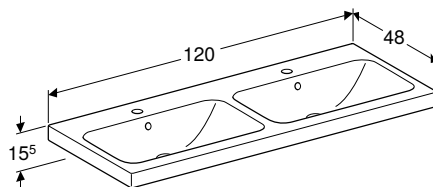

Видимий

16 см

48,5 см

Можливість комбінування з

- Шапка для подвійного умивальника Geberit iCon, з двома шухлядами → с. 345
- Шапка для подвійного умивальника Geberit iCon, з чотирма шухлядами → с. 346

ПОДВІЙНИЙ УМИВАЛЬНИК GEBERIT ICON LIGHT