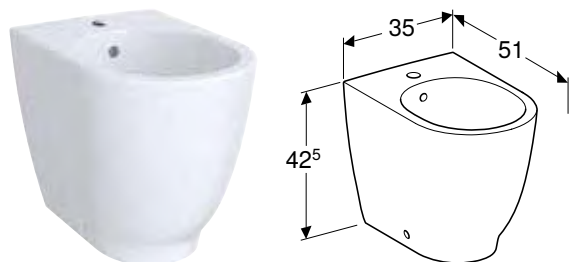

ПІДЛОВОГЕ БІДЕ GEBERIT ACANTO ПРИСТАВНЕ ДО СТІНИ, ЗАКРИТА ФОРМА

Характеристики

Підлоговий • Приставний до стіни • З'єднувальний елемент для підведення води, прихований • Скорочений виліт • Закрита форма • Приховане кріплення

Арт. №	Колір / поверхня	Перелив	В [см]	Н [см]	Т [см]
500.603.01.2	Білий	Видимий	35 см	42,5 см	51 см