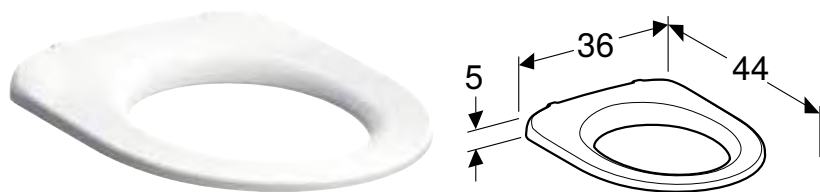

СИДІННЯ УНІТАЗА GEBERIT SELNOVA COMFORT ДЛЯ ОСІБ З ОБМЕЖЕНИМИ МОЖЛИВОСТЯМИ, КРІПЛЕННЯ ЗНИЗУ

Характеристики

Для осіб з обмеженими можливостями • 3 шарнірною віссю

Арт. №	Колір / поверхня	Функція плавного опускання	Швидкорознімні кріпильні шарніри
500.340.01.1	Білий / Пластик	Ні	Ні

Можливість комбінування з

- Підвісний унітаз Geberit Selnova Comfort воронкоподібний, подовжений виліт, Rimfree → с. 435
- Підлоговий унітаз Geberit Selnova Comfort для змивного бачка зовнішнього монтажу поличного типу, воронкоподібний, горизонтальний випуск, збільшеної висоти, Rimfree → с. 437