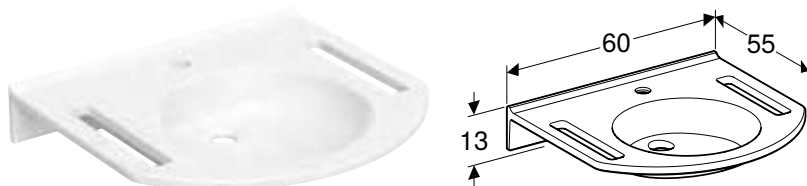

УМИВАЛЬНИК GEBERIT PUBLICA КРУГЛОЇ ФОРМИ, З ВИРІЗАМИ, ДЛЯ ОСІБ З ОБМЕЖЕНИМИ МОЖЛИВОСТЯМИ

Характеристики

Для осіб з обмеженими можливостями • Вирізи для утримання • З бортиком до стіни • Ударостійкий • Стійкий до подряпин • Просте очищення • Безшовний ремонт поверхні

Арт. №	Колір / поверхня	Отвір для змішувача	Перелив	Н [см]	Т [см]
В / ширина: 60 см					
402160016	Альпійський білий	В центрі	без	13 см	55 см