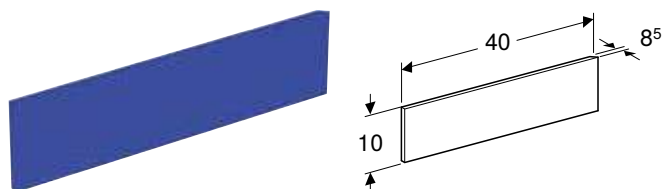

ДЕКОРАТИВНА ПАНЕЛЬ GEBERIT ВАМВІНІ БІЧНА, ДЛЯ ДИТЯЧОГО УМИВАЛЬНИКА, НИЖЧІЙ УМИВАЛЬНИК

Характеристики

Ударостійкий • Стійкий до подряпин • Просте очищення • Безшовний ремонт поверхні

Арт. №	Колір / поверхня
431020016	Альпійський білий
431020226	Синій Varicolor № 226
431020227	Червоний Varicolor № 227
431020229	Зелений Varicolor № 229
431020304	Жовтий Varicolor № 304