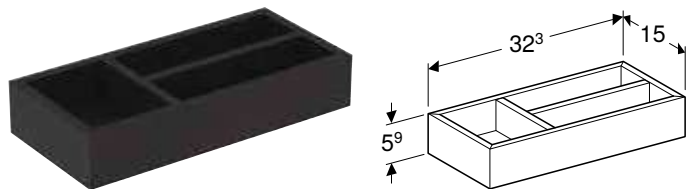

ВСТАВКА ДЛЯ ШУХЛЯДИ GEBERIT Т-ПОДІБНА, ДЛЯ ВЕРХНЬОЇ ШУХЛЯДИ

Характеристики

Сертифіковано FSC™ C134279 • Т-подібна вставка

Арт. №	Колір / поверхня	В [см]	Н [см]	Т [см]
500.678.00.1	Лава / Меламін структурований	32,3 см	5,9 см	15 см