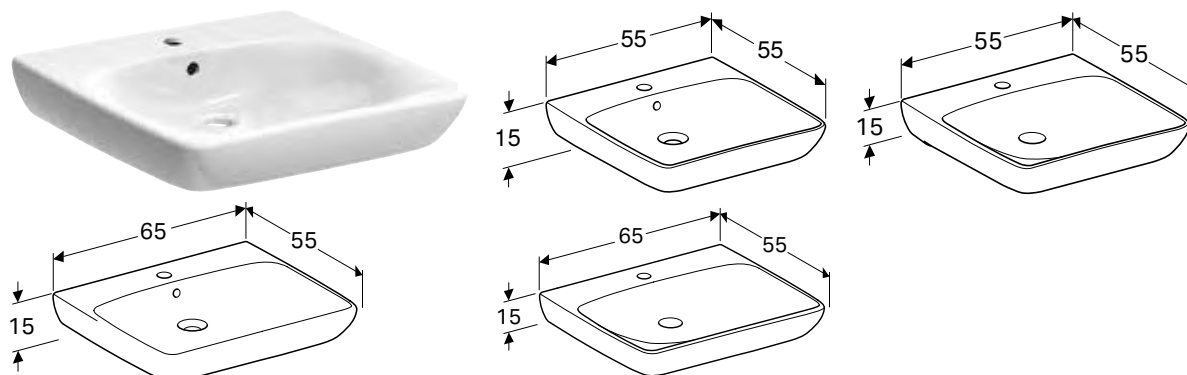

Доступний з квітень 2023

GEBERIT SELNOVA COMFORT

УМИВАЛЬНИК GEBERIT SELNOVA COMFORT ДЛЯ ОСІБ З ОБМЕЖЕНИМИ МОЖЛИВОСТЯМИ

Характеристики

Передня панель ергономічної форми • Умивальник плоский

Арт. № Колір / поверхня