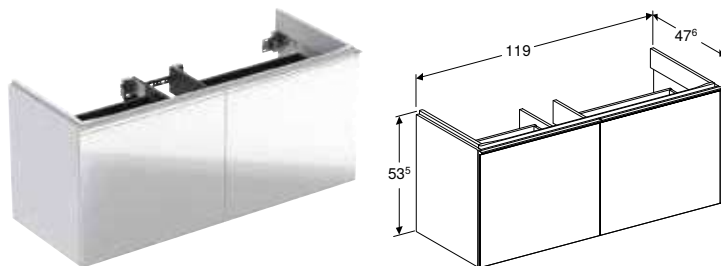

ШАФКА ДЛЯ УМИВАЛЬНИКА GEBERIT ACANTO, З ДВОМА ШУХЛЯДАМИ, ДВОМА ВНУТРІШНІМИ ШУХЛЯДАМИ І СИФОНОМ

Характеристики

Сертифіковано FSC™ C134279 • Підвісний • З двома шухлядами • З двома внутрішніми шухлядами • Ручка для відкриття • Шухляда з системою плавного закривання • Вологостійка • Фасад з ДСП з облицюванням зі скла • Поставляється в попередньо зібраному стані

Арт. №	Колір / поверхня	В [см]	Н [см]	Т [см]
Ширина умивальника: 120 см				
502.355.01.2	Корпус: білий / покриття високоглянцевий Шухляди: білий / скло глянцево	119 см	53,5 см	47,6 см
502.355.JL.2 *	Корпус: пісочно-сірий / покриття матовий Шухляди: пісочно-сірий / скло глянцево	119 см	53,5 см	47,6 см
502.355.JK.2	Корпус: лава / покриття матовий Шухляди: лава / скло глянцево	119 см	53,5 см	47,6 см
502.355.16.1 *	Корпус: чорний / покриття матовий Шухляди: чорний / скло глянцево	119 см	53,5 см	47,6 см

* Виробництво на замовлення

Можливість комбінування з

- Дзеркало з підвіткою Geberit Option Plus Square з прямою і непрямою підвіткою → с. 475
- Дзеркало з підвіткою Geberit Option Oval з непрямою підвіткою → с. 476
- Дзеркало з підвіткою Geberit Option Round з прямою і непрямою підвіткою → с. 476
- Умивальник Geberit Acanto → с. 311
- Дзеркальна шафа Geberit Option Plus з підвіткою і трьома дверима → с. 479