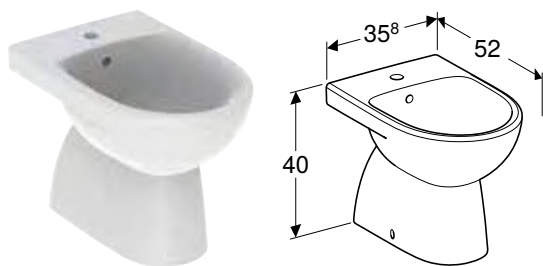

ПІДЛОГОВЕ БІДЕ GEBERIT SELNOVA ОКРЕМО РОЗТАШОВАНЕ, НАПІВЗАКРИТА ФОРМА

Характеристики

Підлоговий • Okремо розташований • Приховане кріплення • Напівзакрита форма

Арт. №	Колір / поверхня	Перелив	В [см]	Н [см]	Т [см]
500.288.01.7	Білий	Видимий	35,8 см	40 см	52 см

Доступний з квітень 2023