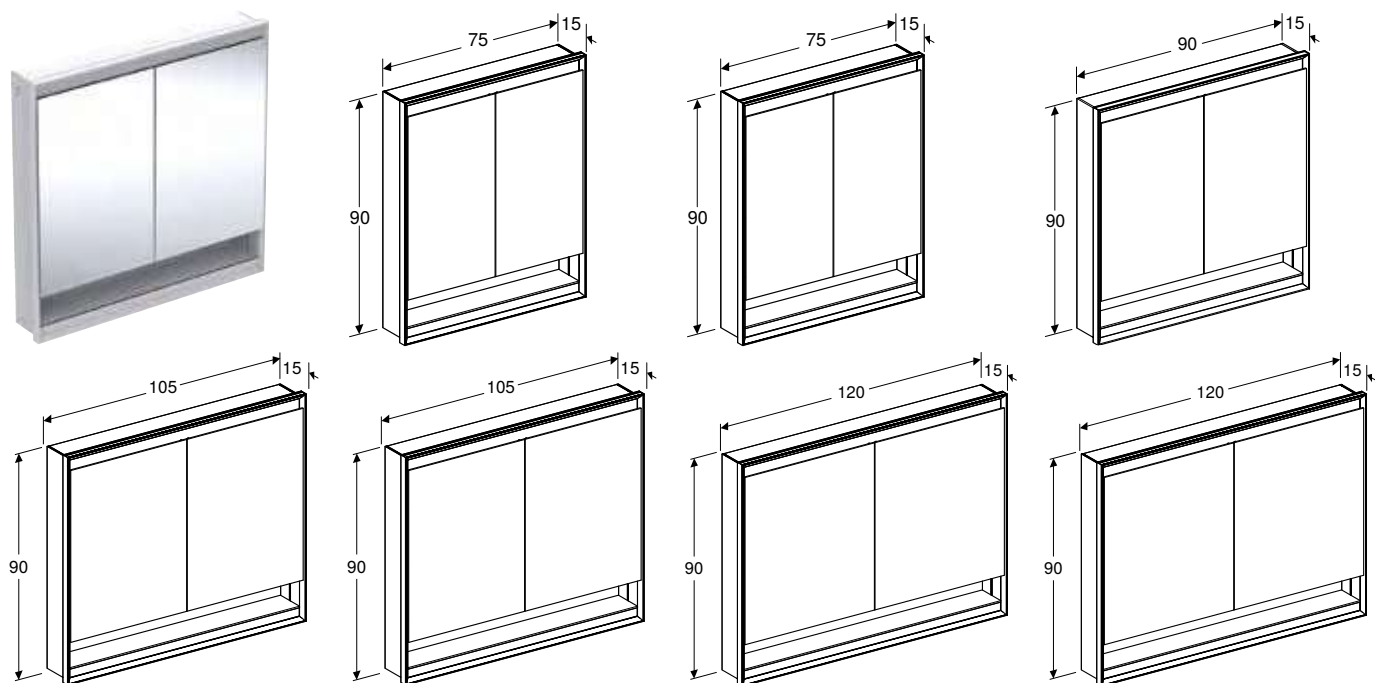

ДЗЕРКАЛЬНА ШАФА GEBERIT ONE ІЗ НИШЕЮ ТА ФУНКЦІЄЮ COMFORTLIGHT І ДВОМА ДВЕРИМА, ПРИХОВАНИЙ МОНТАЖ, ВИСОТА 90 СМ

Характеристики

З функцією ComfortLight • Світлодіодна підсвітка • Непряма підсвітка • Внутрішня підсвітка • Плавне регулювання рівня освітлення від підсвічування для орієнтації до денного світла • Функції з можливістю запуску за допомогою сенсорного датчика • Система керування, сумісна з цифровим інтерфейсом DALI • Сумісний з додатком Geberit Home • З двома дверима • Дзеркальні двері з двох сторін • З двома розетками • Штепсельні розетки, встановлені на внутрішню сторону зліва і справа вгорі • Складні полиці з плавним регулюванням

Арт. №	Колір / поверхня	Н [см]	Т [см]	Колір світла
В / ширина: 75 см				
505.822.00.1	Алюміній анодований	90 см	15 см	2200–4000 К
505.822.00.2	Білий / Алюміній із порошковим покриттям	90 см	15 см	2200–4000 К
505.822.00.7	Н Чорний матовий / Алюміній із порошковим покриттям	90 см	15 см	2200–4000 К
В / ширина: 90 см				
505.823.00.1	Алюміній анодований	90 см	15 см	2200–4000 К
505.823.00.2	Білий / Алюміній із порошковим покриттям	90 см	15 см	2200–4000 К
505.823.00.7	Н Чорний матовий / Алюміній із порошковим покриттям	90 см	15 см	2200–4000 К
В / ширина: 105 см				
505.824.00.1	Алюміній анодований	90 см	15 см	2200–4000 К
505.824.00.2	Білий / Алюміній із порошковим покриттям	90 см	15 см	2200–4000 К
505.824.00.7	Н Чорний матовий / Алюміній із порошковим покриттям	90 см	15 см	2200–4000 К
В / ширина: 120 см				
505.825.00.1	Алюміній анодований	90 см	15 см	2200–4000 К
505.825.00.2	Білий / Алюміній із порошковим покриттям	90 см	15 см	2200–4000 К
505.825.00.7	Н Чорний матовий / Алюміній із порошковим покриттям	90 см	15 см	2200–4000 К

Н: Новий, доступний з квітень 2023

Можливість комбінування з

- Розетковий модуль Geberit ONE із модулем ComfortLight → с. 282