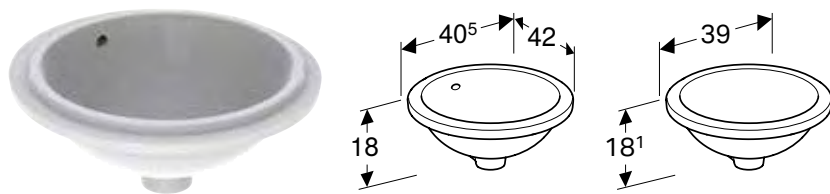

УМИВАЛЬНИК ПІД СТІЛЬНИЦЮ GEBERIT VARIFORM КРУГЛОЇ ФОРМИ

Характеристики

Круглої форми • Простота монтажу завдяки шаблону для отворів, що додається

Арт. №	Колір / поверхня	Отвір для змішувача	Перелив	Н [см]	Т [см]
В / ширина: 40,5 см					
500.745.01.2	білий /нижня сторона: глазурована	без	Видимий	18 см	42 см
500.747.01.2 *	білий /нижня сторона: глазурована	без	без	18 см	42 см

* Виробництво на замовлення