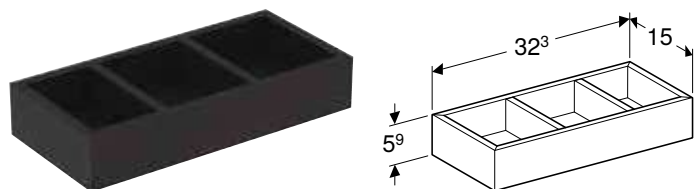

ВСТАВКА ДЛЯ ШУХЛЯДИ GEBERIT Н-ПОДІБНА, ДЛЯ ВЕРХНЬОЇ ШУХЛЯДИ

Характеристики

Сертифіковано FSC™ C134279 • Н-подібна вставка

Арт. №	Колір / поверхня	В [см]	Н [см]	Т [см]
500.677.00.1	Лава / Меламін структурований	32,3 см	5,9 см	15 см