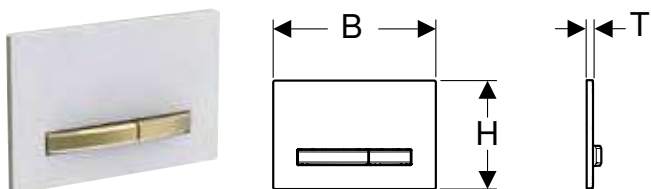

ЗМИВНА КЛАВІША GEBERIT SIGMA50 ДЛЯ ПОДВІЙНОГО ЗМИВУ, КОЛІР МЕТАЛЕВИЙ ЛАТУНЬ

Характеристики

Керування спереду • Змивні клавіші й опорна полицка з поверхнею, що легко очищується • Штовхачі привода змиву зі звукоізоляцією, швидке регулювання без застосування інструментів

Арт. №	Колір / поверхня	Матеріал	B [см]	H [см]	T [см]
115.672.00.2	Корпус і кнопки: латунь Панель: за специфікацією замовника	Сплав на основі цинку	24,6 см	16,4 см	1 см
115.672.11.2	Корпус і кнопки: латунь Панель: білий	Сплав на основі цинку / пластик	24,6 см	16,4 см	1,3 см
115.672.DW.2	Корпус і кнопки: латунь Панель: чорний	Сплав на основі цинку / пластик	24,6 см	16,4 см	1,3 см
115.672.JM.2	Корпус і кнопки: латунь Панель: сланець Mustang	Сплав на основі цинку / сланець (натуральний матеріал)	24,6 см	16,4 см	1,4 см
115.672.JV.2	Корпус і кнопки: латунь Панель: під бетон	Сплав на основі цинку / санфаянс	24,6 см	16,4 см	1,4 см
115.672.JX.2	Корпус і кнопки: латунь Панель: горіх чорний	Сплав на основі цинку / дерево (натуральний матеріал)	24,6 см	16,4 см	1,4 см
115.672.QF.2	H Корпус і кнопки: латунь Верхня панель: латунь, матова, легко чиститься	Сплав на основі цинку / латунь	24,6 см	16,4 см	1,2 см

H: Новий, доступний з квітень 2023