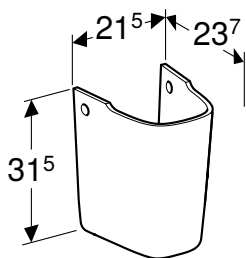

НАПІВП'ЄДЕСТАЛ GEBERIT SMYLE ДЛЯ РУКОМИЙНИКА

Характеристики

Простий монтаж завдяки комплекту кріплень Geberit Kerafix для напівп'єдесталів

Арт. №	Колір / поверхня
500.575.01.1	Білий

Можливість комбінування з

- Рукомийник Geberit Smyle Square з асиметричним переливом → с. 370