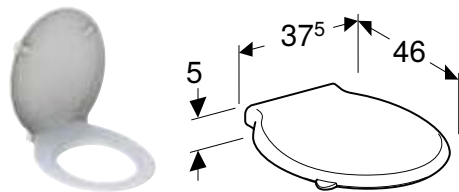

СИДІННЯ З КРИШКОЮ GEBERIT SELNOVA COMFORT, ДЛЯ ОСІБ З ОБМЕЖЕНИМИ МОЖЛИВОСТЯМИ, АНТИБАКТЕРІАЛЬНЕ, КРІПЛЕННЯ ЗВЕРХУ

Характеристики

Для осіб з обмеженими можливостями • Антибактеріальне • Шарнірна вісь із нержавіючої сталі, суцільна • Кришка унітаза, що перекриває сидіння

Арт. №	Колір / поверхня	Функція плавного опускання	Швидкорознімні кріпильні шарніри
501.559.01.1	Білий	Ні	Ні

Можливість комбінування з

- Підвісний унітаз Geberit Selnova Comfort Premium воронкоподібний, подовжений виліт, напівзакрита форма, Rimfree → с. 435
- Підвісний унітаз Geberit Selnova Comfort воронкоподібний, подовжений виліт, Rimfree → с. 435
- Підлоговий унітаз Geberit Selnova Comfort для змивного бачка зовнішнього монтажу поличного типу, воронкоподібний, горизонтальний випуск, збільшеної висоти, Rimfree → с. 437
- Підвісний унітаз Geberit Vitalis воронкоподібний, подовжений виліт