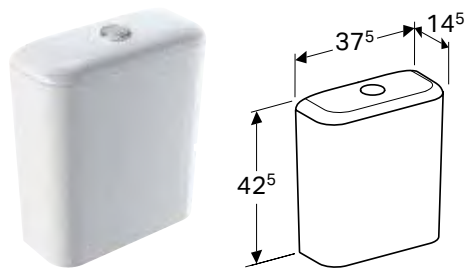

ЗМИВНИЙ БАЧОК ЗОВНІШНЬОГО МОНТАЖУ GEBERIT ICON ПОЛИЧНОГО ТИПУ, ПОДВІЙНИЙ ЗМИВ, ПІДВЕДЕННЯ ВОДИ ЗНИЗУ

Характеристики

Подвійний змив • Підведення води знизу справа

Арт. №	Колір / поверхня	В [см]	Н [см]	Т [см]
500.409.01.1	Білий	37,5 см	42,5 см	14,5 см

Можливість комбінування з

- Підлоговий унітаз Geberit iCon для змивного бачка зовнішнього монтажу полицного типу, воронкоподібний, закрита форма, Rim-free → с. 361
- Підлоговий унітаз Geberit iCon Square для змивного бачка зовнішнього монтажу полицного типу, воронкоподібний, закрита форма, Rimfree → с. 362