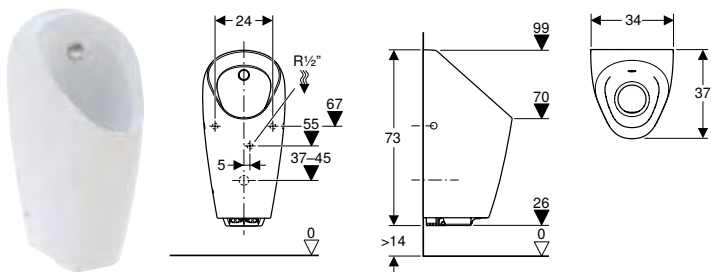

Арт. №	Колір / поверхня	Підвід	В		
			[см]	Н [см]	Т [см]
116.073.00.1	Білий	Ззаду	31 см	69,5 см	37 см

ПІСУАР GEBERIT SELVA З ВБУДОВАНОЮ СИСТЕМОЮ КЕРУВАННЯ ЗМИВОМ, ЖИВЛЕННЯ ВІД БАТАРЕЙ

Характеристики

Інфрачервоний датчик присутності користувача з розпізнаванням ніг • Без ободка • Просте технічне обслуговування та очищення