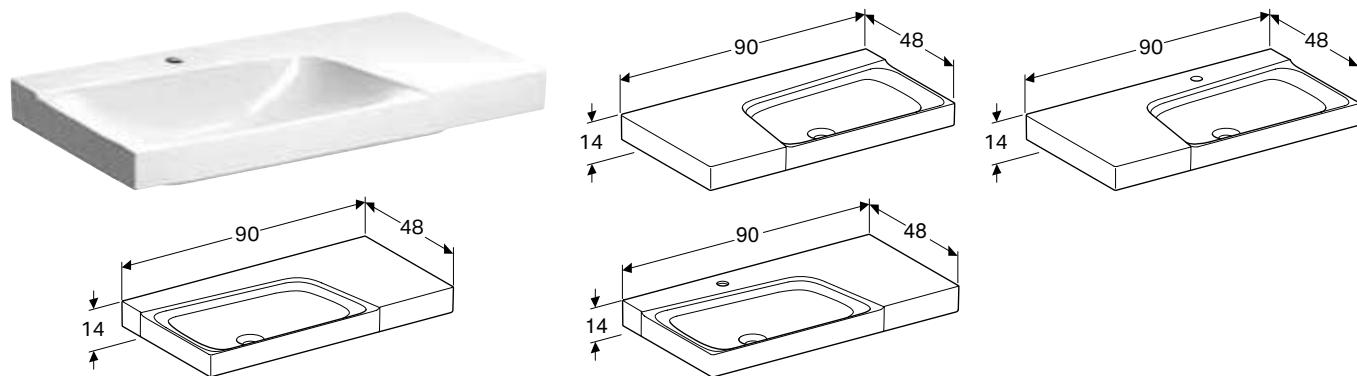

УМИВАЛЬНИК GEBERIT XENO² З ПОЛИЦЕЮ

Характеристики

Можливе встановлення на стільницю • Асиметрична форма • 3 полицею

Арт. №	Колір / поверхня	Отвір для змішувача	Перелив	Полиця	Н [см]	Т [см]
В / ширина: 90 см						
500.533.01.1	Білий / KeraTect	В центрі	без	Справа	14 см	48 см
500.535.01.1	Білий / KeraTect	В центрі	без	Зліва	14 см	48 см
500.534.01.1	Білий / KeraTect	без	без	Справа	14 см	48 см
500.536.01.1	Білий / KeraTect	без	без	Зліва	14 см	48 см

Можливість комбінування з

- Шапка для умивальника Geberit Xeno² з полицею, з однією шухлядою → с. 301
- Шапка для умивальника Geberit Xeno² з полицею, з двома шухлядами → с. 302