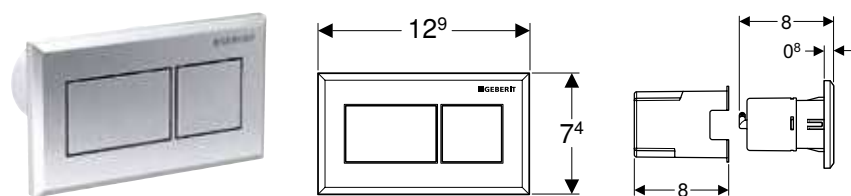

МЕХАНІЗМ ДИСТАНЦІЙНОГО ЗМИВУ GEBERIT ПРЯМОКУТНОЇ ФОРМИ, ПНЕВМАТИЧНИЙ, ДЛЯ ПОДВІЙНОГО ЗМИВУ, ДЛЯ БАЧКА ПРИХОВАНОГО МОНТАЖУ SIGMA 8 СМ, КЛАВІША ПРИХОВАНОГО МОНТАЖУ

Характеристики

Можливість комбінування зі змивними клавішами Geberit для одинарного змиву та змиву/стопу або із захисною панеллю Geberit • Прямокутної форми

Арт. №	Колір / поверхня	Матеріал
116.053.GH.1	Панель й кнопка: хромований, матовий, легко чиститься	Сплав на основі цинку
116.053.KA.1	Панель: глянцевий хром Кнопки: матовий хром	Пластик
116.053.KT.1	Панель: білий Кнопки: хромований, матовий	Пластик
116.053.KV.1	Панель: чорний Кнопки: хромований, матовий	Пластик