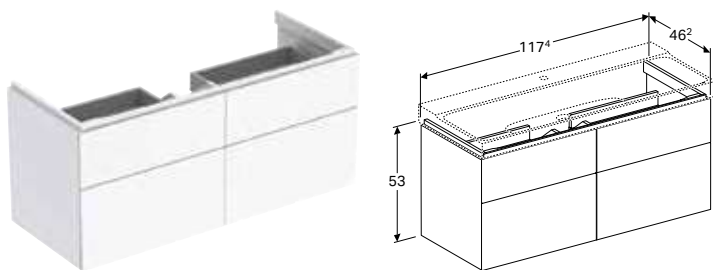

ШАФКА ДЛЯ УМИВАЛЬНИКА GEBERIT XENO², ШИРИНОЮ ВІД 120 СМ, З ЧОТИРМА ШУХЛЯДАМИ

Характеристики

Сертифіковано FSC™ C134279 • Підвісний • З чотирма шухлядами • Механізм Push-to-open для відкриття • Шухляда з протиковзним килимком • Шухляда зі світлодіодною підсвіткою • Вологостійка • Поставляється в попередньо зібраному стані

Арт. №	Колір / поверхня	В [см]	Н [см]	Т [см]	Світловий потік [лм]	Колір світла
Ширина умивальника: 120 см						
500.518.01.1	Білий / Глянцеве покриття	117,4 см	53 см	46,2 см	480 лм	3000 К
500.518.00.1 *	Сірувато-бежевий / Покриття матова	117,4 см	53 см	46,2 см	480 лм	3000 К
500.518.43.1	Сірий структурований / Меламін зі структурою дерева	117,4 см	53 см	46,2 см	480 лм	3000 К

* Виробництво на замовлення

Можливість комбінування з

- Умивальник Geberit Xeno² → с. 298
- Дзеркало Geberit Xeno² з прямою і непрямою підсвіткою → с. 306