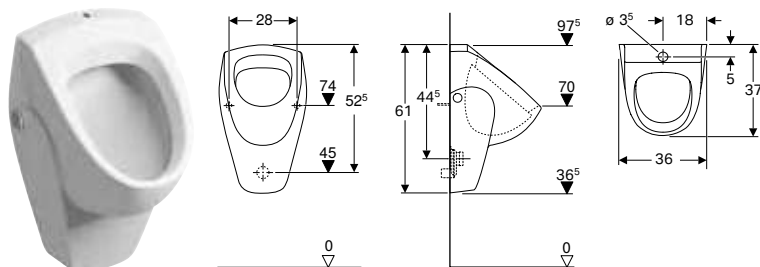

ПІСУАРИ И РОЗДІЛОВІ ПЕРЕГОРОДКИ ДЛЯ ПІСУАРІВ

ПІСУАР GEBERIT SELNOVA, ПІДВІД ЗВЕРХУ, ВІДВІД ПРИХОВАНИЙ АБО ВНИЗ

Характеристики

Підвісний • З обідком • Сифон прихований • Приховане кріплення • Відповідає вимогам стандарту EN 13407

Арт. №	Колір / поверхня	Випуск	Підвід	В [см]	Н [см]	Т [см]
500.343.01.1	Білий	Назад чи вниз	Зверху	36 см	61 см	37 см