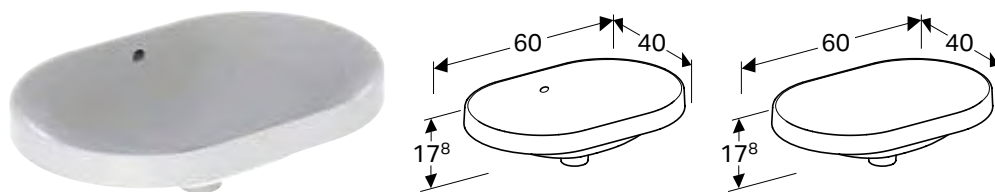

* Виробництво на замовлення

ВБУДОВАНИЙ УМИВАЛЬНИК GEBERIT VARIFORM ЕЛІПТИЧНОЇ ФОРМИ

Характеристики

Еліптичної форми • Простота монтажу завдяки шаблону для отворів, що додається

Арт. №	Колір / поверхня	Отвір для змішувача	Перелив	Н [см]	Т [см]
В / ширина: 60 см					
500.729.01.2	білий /нижня сторона: глазурована	без	Видимий	17,8 см	40 см
500.731.01.2 *	білий /нижня сторона: глазурована	без	без	17,8 см	40 см