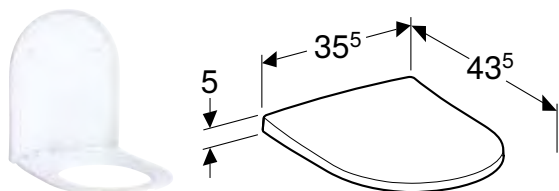

Арт. №	Колір / поверхня	В [см]	Н [см]	Т [см]
500.602.01.2	Білий	35 см	42,5 см	51 см

Можливість комбінування з

- Сидіння з кришкою для унітаза Geberit Acanto → с. 327

СИДІННЯ З КРИШКОЮ ДЛЯ УНІТАЗА GEBERIT ACANTO