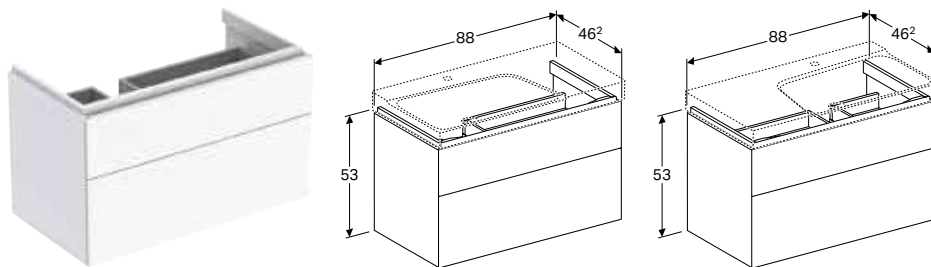

ШАФКА ДЛЯ УМИВАЛЬНИКА GEBERIT XENO² З ПОЛИЦЕЮ, З ДВОМА ШУХЛЯДАМИ

Характеристики

Сертифіковано FSC™ C134279 • Підвісний • З двома шухлядами • Механізм Push-to-open для відкриття • З полицею • Шухляда з протиковзним килимком • Шухляда зі світлодіодною підсвіткою • Вологостійка • Поставляється в попередньо зібраному стані

Арт. №	Колір / поверхня	Ширина умивальника [см]	В [см]	Н [см]	Т [см]	Світловий потік [лм]	Колір світла
Отвір під сифон: Зліва							
500.515.01.1	Білий / Глянцеве покриття	90 см	88 см	53 см	46,2 см	450 лм	3000 К
500.515.00.1 *	Сірувато-бежевий / Покриття матова	90 см	88 см	53 см	46,2 см	450 лм	3000 К
500.515.43.1	Сірий структурований / Меламін зі структурою дерева	90 см	88 см	53 см	46,2 см	450 лм	3000 К
Отвір під сифон: Справа							
500.516.01.1	Білий / Глянцеве покриття	90 см	88 см	53 см	46,2 см	450 лм	3000 К
500.516.00.1 *	Сірувато-бежевий / Покриття матова	90 см	88 см	53 см	46,2 см	450 лм	3000 К
500.516.43.1	Сірий структурований / Меламін зі структурою дерева	90 см	88 см	53 см	46,2 см	450 лм	3000 К

* Виробництво на замовлення

Можливість комбінування з

- Умивальник Geberit Xeno² з полицею → с. 299
- Дзеркало Geberit Xeno² з прямою і непрямою підсвіткою → с. 306