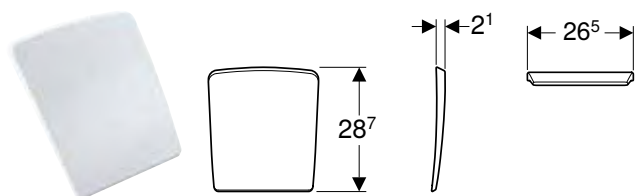

РОЗДІЛЬНА ПЕРЕГОРОДКА ДЛЯ ПІСУАРІВ GEBERIT

Арт. №	Колір / поверхня	В [см]	L [см]	H [см]
110000000	Білий	10 см	40 см	70 см

КРИШКА ДЛЯ ПІСУАРА GEBERIT PAREO

Арт. №	Колір / поверхня	Функція плавного опускання
573410000	Білий	Ні