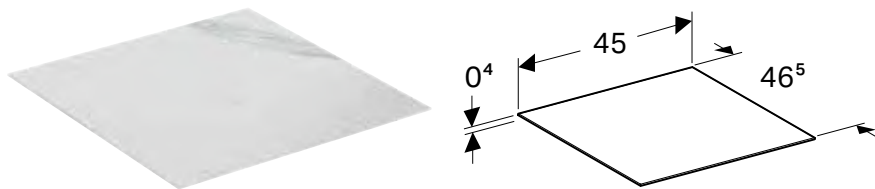

ДОДАТКОВЕ ПОКРИТТЯ ДЛЯ ШАФКИ ТА БІЧНОГО ЕЛЕМЕНТА GEBERIT ONE, ШТУЧНИЙ КАМІНЬ

Арт. №	Колір / поверхня	В	Н	Т
		[см]	[см]	[см]
505.080.00.1	Чорний під мрамур / Матовий	45 см	0,4 см	46,5 см
505.081.00.1	Білий під мрамур / Матовий	45 см	0,4 см	46,5 см

Можливість комбінування з

- Шапка Geberit ONE із двома шухлядами → с. 268
- Шапка Geberit ONE з однією шухлядою → с. 268
- Бічний елемент Geberit ONE → с. 269