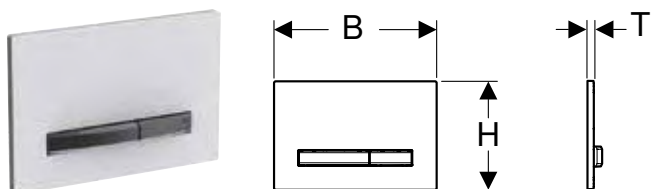

ЗМИВНА КЛАВІША GEBERIT SIGMA50 ДЛЯ ПОДВІЙНОГО ЗМИВУ, КОЛІР МЕТАЛЕВИЙ ЧОРНИЙ ХРОМ

Характеристики

Керування спереду • Змивні клавіші й опорна полочка з поверхнею, що легко очищується • Штовхачі привода змиву зі звукоізоляцією, швидке регулювання без застосування інструментів

Арт. №	Колір / поверхня	Матеріал	B [см]	H [см]	T [см]
115.671.00.2	Корпус і кнопки: чорний хром Панель: за специфікацією замовника	Сплав на основі цинку	24,6 см	16,4 см	1 см
115.671.11.2	Корпус і кнопки: чорний хром Панель: білий	Сплав на основі цинку / пластик	24,6 см	16,4 см	1,3 см
115.671.DW.2	Корпус і кнопки: чорний хром Панель: чорний	Сплав на основі цинку / пластик	24,6 см	16,4 см	1,3 см
115.671.JM.2	Корпус і кнопки: чорний хром Панель: сланець Mustang	Сплав на основі цинку / сланець (натуральний матеріал)	24,6 см	16,4 см	1,4 см
115.671.JV.2	Корпус і кнопки: чорний хром Панель: під бетон	Сплав на основі цинку / санфаянс	24,6 см	16,4 см	1,4 см
115.671.JX.2	Корпус і кнопки: чорний хром Панель: горіх чорний	Сплав на основі цинку / дерево (натуральний матеріал)	24,6 см	16,4 см	1,4 см
115.671.QD.2	H Корпус і кнопки: чорний хром Верхня панель: чорний хром, матова, легко чиститься	Сплав на основі цинку / латунь	24,6 см	16,4 см	1,2 см

H: Новий, доступний з квітень 2023