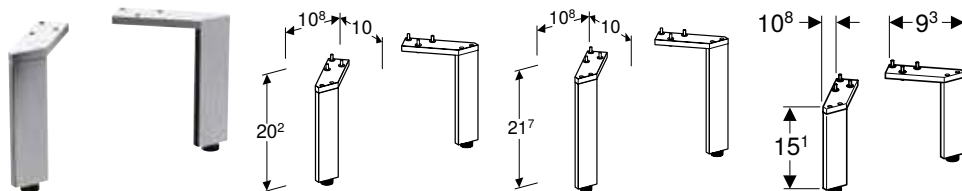

КОМПЛЕКТ НІЖОК GEBERIT

Характеристики

Регулюється по висоті для компенсації нерівностей підлоги

Арт. №	Колір / поверхня	Н [см]
500.367.00.1	Глянцевий хром	15,1–15,4 см
502.329.00.1	Глянцевий хром	18 см
502.330.00.1	Глянцевий хром	21,7 см