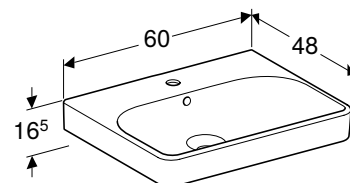

Можливість комбінування з

- Шапка для рукомийника Geberit Smyle Square, з одними дверима → с. 373
- Напів'єдестал Geberit Smyle → с. 372
- П'єдестал Geberit Selnova Square → с. 407

УМИВАЛЬНИК GEBERIT SMYLE SQUARE