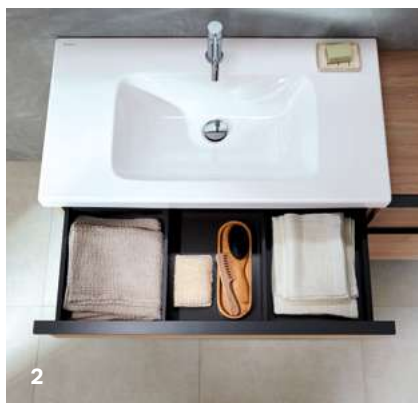

GEBERIT ICON МЕБЛІ ДЛЯ ВАННОЇ КІМНАТИ

Шухляди в тумбах для умивальників Geberit iCon, обладнані механізмом плавного закриття. Закриті і відкриті елементи меблів пропонують багатий і практичний простір для зберігання речей. Меблі можна комбінувати в різний спосіб для створення унікального й функціонального дизайну кімнати. Комбінуючи дзеркала з підсвічуванням та бічні елементи, можна створювати цікаві акценти в кімнаті та візуальні зв'язки з нижніми та високими шафами.

МЕБЛІ ДЛЯ ВАННОЇ КІМНАТИ GEBERIT ICON: КОЛЬОРИ І ПОВЕРХНІ

КОРПУС/ ФАСАД

РУЧКИ