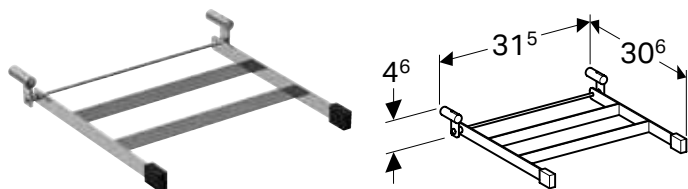

ВІДКИДНА РЕШІТКА GEBERIT PUBLICA З АМОРТИЗАТОРАМИ

Арт. №

552201000

Можливість комбінування з

- Раковина для зливання сильно забрудненої води Geberit Publica → с. 484