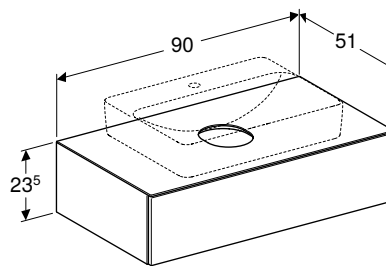

ШАФКА ДЛЯ НАКЛАДНОГО УМИВАЛЬНИКА GEBERIT VARIFORM, З ОДНІЄЮ ШУХЛЯДОЮ, ПОЛИЦЕЮ Й СИФОНОМ

Характеристики

Підходить до будь-яких накладних умивальників VariForm • Сертифіковано FSC™ C134279 • Підвісний • З однією шухлядою •
Механізм Push-to-open для відкриття • Шухляда з системою плавного закривання • Шухляди без отвору під сифон • Вологостійка
• Поставляється в попередньо зібраному стані • Стільниця панель з компакт-ламініта

Арт. №	Колір / поверхня	Н [см]	Т [см]
В / ширина: 75 см			
501.159.00.1	Корпус та фасад: білий / покриття високоглянцевий Панель: білий / з матовим меламіновим покриттям	23,5 см	51 см
501.160.00.1 *	Корпус та фасад: лава / покриття матовий Панель: лава / з матовим меламіновим покриттям	23,5 см	51 см
501.162.00.1 *	Корпус та фасад: горіх темний / меламін зі структурою дерева Панель: горіх темний / меламін зі структурою дерева	23,5 см	51 см
501.163.00.1	Корпус та фасад: дуб / меламін зі структурою дерева Панель: дуб / меламін зі структурою дерева	23,5 см	51 см
В / ширина: 90 см			
501.165.00.1	Корпус та фасад: білий / покриття високоглянцевий Панель: білий / з матовим меламіновим покриттям	23,5 см	51 см
501.166.00.1 *	Корпус та фасад: лава / покриття матовий Панель: лава / з матовим меламіновим покриттям	23,5 см	51 см
501.168.00.1 *	Корпус та фасад: горіх темний / меламін зі структурою дерева Панель: горіх темний / меламін зі структурою дерева	23,5 см	51 см
501.169.00.1	Корпус та фасад: дуб / меламін зі структурою дерева Панель: дуб / меламін зі структурою дерева	23,5 см	51 см

* Виробництво на замовлення

Можливість комбінування з

- Дзеркало з підсвіткою Geberit Option Plus Square з прямою і непрямою підсвіткою → с. 475
- Дзеркало з підсвіткою Geberit Option Oval з непрямою підсвіткою → с. 476
- Дзеркало з підсвіткою Geberit Option Round з прямою і непрямою підсвіткою → с. 476
- Накладний умивальник Geberit VariForm еліптичної форми, з полицею для отвору під змішувач → с. 462
- Накладний умивальник Geberit VariForm еліптичної форми → с. 462
- Накладний умивальник Geberit VariForm овальної форми, з полицею для отвору під змішувач → с. 461
- Накладний умивальник Geberit VariForm овальної форми → с. 461
- Накладний умивальник Geberit VariForm прямокутної форми, з полицею для отвору під змішувач → с. 463
- Накладний умивальник Geberit VariForm прямокутної форми → с. 463
- Накладний умивальник Geberit VariForm круглої форми, з полицею для отвору під змішувач → с. 460
- Накладний умивальник Geberit VariForm круглої форми → с. 460
- Дзеркальна шафа Geberit Option Plus з підсвіткою і двома дверима → с. 478
- Висока шафа Geberit iCon з одними дверима → с. 346
- Висока шафа Geberit iCon з одними дверима й внутрішнім дзеркалом, скорочений виліт → с. 347
- Підвісна шафа Geberit iCon прямокутна, з одними дверима → с. 351
- Підвісна шафа Geberit iCon квадратна, з одними дверима → с. 350
- Стелаж Geberit iCon прямокутний з полицями → с. 351
- Стелаж Geberit iCon з полицями, квадратний → с. 352
- Стелаж Geberit iCon прямокутний → с. 352
- Стелаж Geberit iCon квадратний → с. 353
- Настінна полиця Geberit → с. 353