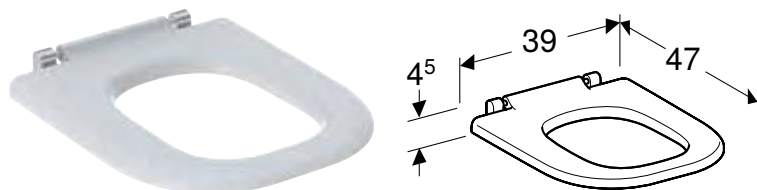

СИДІННЯ УНІТАЗА GEBERIT SELNOVA COMFORT SQUARE ДЛЯ ОСІБ ІЗ ОБМЕЖЕНИМИ МОЖЛИВОСТЯМИ, КРІПЛЕННЯ ЗНИЗУ

Характеристики

Для осіб з обмеженими можливостями • Антибактеріальне • Шарнірна вісь із нержавіючої сталі, суцільна • Похилий амортизатор, що впирається в скіс керамічного унітазу і запобігає боковому зміщенню сидіння з кришкою для унітазу • Прямокутної форми

Арт. №	Колір / поверхня	Функція плавного опускання	Швидкорознімні кріпильні шарніри
500.794.01.1	Білий	Ні	Ні

Можливість комбінування з

- Підвісний унітаз Geberit Selnova Comfort Square воронкоподібний, подовжений виліт, Rimfree → с. 436
- Підвісний унітаз Geberit Selnova Comfort Square, тарілчастого типу → с. 436