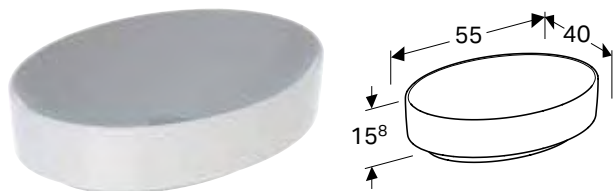

НАКЛАДНИЙ УМИВАЛЬНИК GEBERIT VARIFORM ОВАЛЬНОЇ ФОРМИ

Характеристики

Підходить до будь-яких меблів ванної кімнати VariForm • Овальної форми • Простота монтажу завдяки шаблону для отворів, що додається • Можливе встановлення на стільницю

Арт. №	Колір / поверхня	Отвір для змішувача	Перелив	Н [см]	Т [см]
В / ширина: 55 см					
500.771.01.2	Білий	без	без	15,8 см	40 см

Можливість комбінування з

- Шапка для накладного умивальника Geberit VariForm, з однією шухлядою, полицею й сифоном → с. 469
- Шапка для накладного умивальника Geberit VariForm, з двома шухлядами, полицею й сифоном → с. 470
- Шапка для накладного умивальника Geberit VariForm, з трьома шухлядами, полицею й сифоном → с. 471