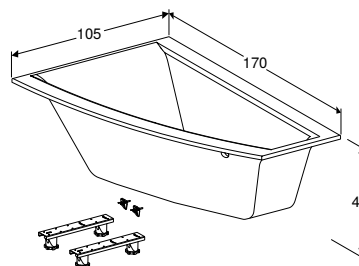

ВАННА АСИМЕТРИЧНА GEBERIT SELNOVA SQUARE ПРАВА, 3 НІЖКАМИ

Характеристики

Асиметрична форма • Зливний отвір \varnothing 52 мм

Арт. №	Колір / поверхня	Випуск	В [см]	L [см]	H [см]
554.292.01.1	Білий / Глянцевий	Справа	100 см	160 см	47 см
554.293.01.1	Білий / Глянцевий	Справа	105 см	170 см	47 см