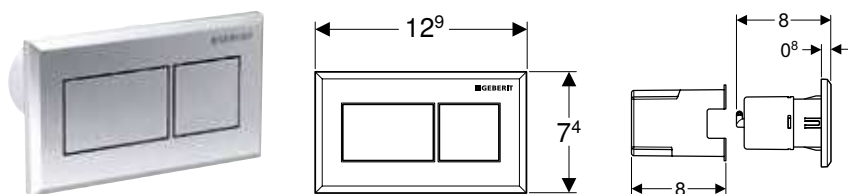

МЕХАНІЗМ ДИСТАНЦІЙНОГО ЗМИВУ GEBERIT ПРЯМОКУТНОЇ ФОРМИ, ПНЕВМАТИЧНИЙ, ДЛЯ ПОДВІЙНОГО ЗМИВУ, КЛAVІША ПРИХОВАНОГО МОНТАЖУ

Характеристики

Можливість комбінування зі змивними клавiшами Geberit для одинарного змиву та змиву/стопу або із захисною панеллю Geberit • Прямокутної форми

Арт. №	Колір / поверхня	Матеріал
116.051.GH.1	Панель й кнопка: хромований, матовий, легко чиститься	Сплав на основі цинку
116.051.KA.1	Панель: глянцевої хром Кнопки: матовий хром	Пластик
116.051.KT.1	Панель: білий Кнопки: хромований, матовий	Пластик
116.051.KV.1	Панель: чорний Кнопки: хромований	Пластик