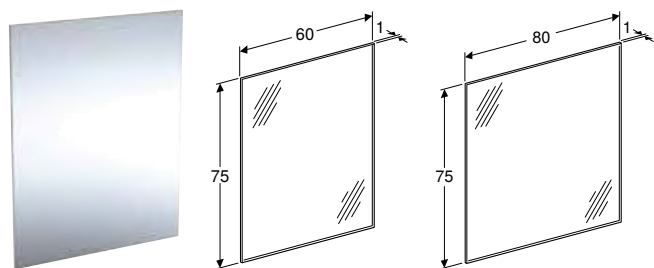

ДЗЕРКАЛО GEBERIT SELNOVA SQUARE

Арт. №	В [см]	Н [см]	Т [см]
502.891.00.1	60 см	75 см	1 см
502.892.00.1	80 см	75 см	1 см

Доступний з квітень 2023

Можливість комбінування з

- Комплект вбудованого умивальника Geberit Selnova Square slim rim, з шафкою, дві шухляди → с. 411
- Шафка для вбудованого умивальника Geberit Selnova Square, slim rim, з одними дверима
- Шафка для вбудованого умивальника Geberit Selnova Square, slim rim, з двома дверима
- Шафка для вбудованого умивальника Geberit Selnova Square, slim rim, з двома шухлядами
- Комплект вбудованого умивальника Geberit Selnova Square slim rim, з шафкою, одні двері → с. 409
- Комплект вбудованого умивальника Geberit Selnova Square slim rim, з шафкою, двоє дверей → с. 410