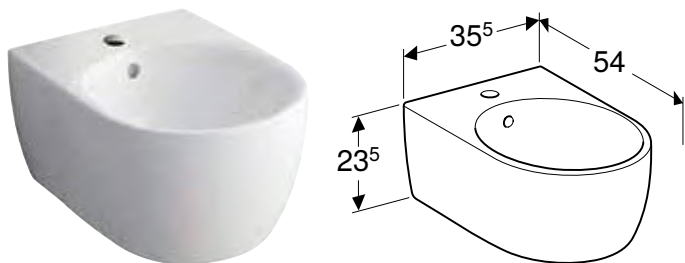

ПІДВІСНЕ БІДЕ GEBERIT ICON ЗАКРИТОЇ ФОРМИ

Характеристики

Підвісний • З'єднувальний елемент для підведення води, прихований • Простий монтаж завдяки настінному кріпленню Geberit типу EFF3 для біде • Закрита форма • Приховане кріплення

Арт. №	Колір / поверхня	Перелив	В [см]	Н [см]	Т [см]
23400000	Білий	Видимий	35,5 см	23,5 см	54 см