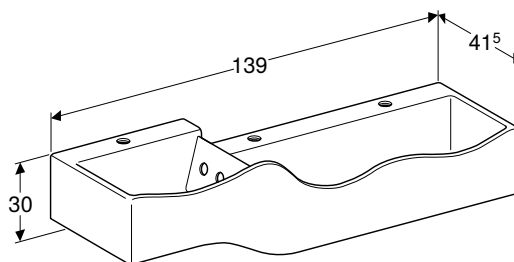

ДИТЯЧИЙ УМИВАЛЬНИК GEBERIT ВАМБІНІ ДЛЯ ТРЬОХ ЗМІШУВАЧІВ ДЛЯ УМИВАЛЬНИКІВ, НИЖЧИЙ УМИВАЛЬНИК ПРАВОРУЧ

Характеристики

Три умивальні зони • Два випуски • Скорочений виліт • Хвилястий край для полегшення доступу до змішувача для умивальника • Закруглені краї для запобігання травмам • Ударостійкий • Стійкий до подряпин • Просте очищення • Безшовний ремонт поверхні

Арт. № Колір / поверхня

Отвір для змішувача Перелив Н [см] Т [см]

В / ширина: 139 см

430350016	Альпійський білий	В центрі, зліва і справа	без	30 см	41,5 см

Можливість комбінування з

- Змішувач для умивальника Geberit Bambini, одноважільний змішувач, різні кольори → с. 456
- Змішувач для умивальника Geberit Bambini, живлення від батареї, різні кольори → с. 458
- Змішувач для умивальника Geberit Bambini, живлення від мережі, різні кольори → с. 457
- Змішувач для умивальника Geberit Bambini одноважільний, нейтральний колір → с. 456
- Змішувач для умивальника Geberit Bambini із живленням від батарей, нейтральний колір → с. 458
- Змішувач для умивальника Geberit Bambini із живленням від мережі, нейтральний колір → с. 457
- Мінітермостат Geberit Bambini для змішувача для умивальника → с. 459