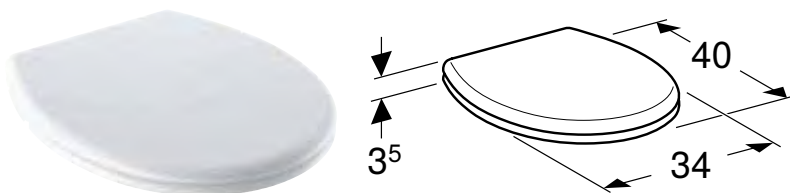

Арт. №	Колір / поверхня	Функція плавного опускання
573360000	Білий / Глянцевий	Ні
573361000	Зелений / Глянцевий	Ні
573362000	Жовтий / Глянцевий	Ні
573363000	Карміново-червоний / Глянцевий	Ні
573365000	Білий / Глянцевий	Так
573366000	Зелений / Глянцевий	Так
573367000	Жовтий / Глянцевий	Так
573368000	Карміново-червоний / Глянцевий	Так

Можливість комбінування з

- Підлоговий унітаз для дітей Geberit Bambini, воронкоподібний → с. 453
- Підлоговий унітаз для дітей Geberit Bambini, воронкоподібний, у вигляді лівової лапи, для сидіння з кришкою → с. 452
- Підлоговий унітаз для дітей Geberit Bambini, тарілчастого типу, для сидіння з кришкою → с. 454
- Підвісний унітаз для дітей Geberit Bambini, воронкоподібний, для сидіння з кришкою → с. 451

СИДІННЯ З КРИШКОЮ ДЛЯ УНІТАЗА ДЛЯ ДІТЕЙ GEBERIT BAMBINI

Арт. №	Колір / поверхня	Функція плавного опускання
573334000	Білий / Глянцевий	Ні
573337000	Рубіново-червоний / Глянцевий	Ні

Можливість комбінування з

- Підлоговий унітаз для дітей Geberit Bambini, воронкоподібний → с. 453
- Підлоговий унітаз для дітей Geberit Bambini, воронкоподібний, у вигляді лівової лапи, для сидіння з кришкою → с. 452
- Підлоговий унітаз для дітей Geberit Bambini, тарілчастого типу, для сидіння з кришкою → с. 454
- Підвісний унітаз для дітей Geberit Bambini, воронкоподібний, для сидіння з кришкою → с. 451