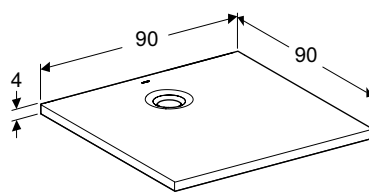

КВАДРАТНИЙ ДУШОВИЙ ПІДДОН GEBERIT OLONA

Характеристики

Квадратний • Злив ззаду по центру • Зливний отвір $\varnothing$ 90 мм • Клас стійкості до ковзання С відповідно до EN 16165 (ходьба босоніж) • Клас опору ковзанню відповідно до NF: PN 24 • Відповідає вимогам стандарту EN 14527, клас 1

Арт. №	Колір / поверхня	B	L	H
		[см]	[см]	[см]
550.750.00.1	Білий / Матовий	80 см	80 см	4 см
550.751.00.1	Білий / Матовий	90 см	90 см	4 см
550.752.00.1	Білий / Матовий	100 см	100 см	4 см