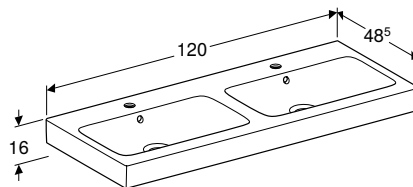

ПОДВІЙНИЙ УМИВАЛЬНИК GEBERIT ICON

Характеристики

Можливе встановлення на стільницю

Арт. № Колір / поверхня

Отвір для змішувача

Перелив

Н [см]

Т [см]

В / ширина: 120 см

124120000 Білий

В центрі

Видимий

16 см

48,5 см

Можливість комбінування з

- Шапка для подвійного умивальника Geberit iCon, з двома шухлядами → с. 345
- Шапка для подвійного умивальника Geberit iCon, з чотирма шухлядами → с. 346