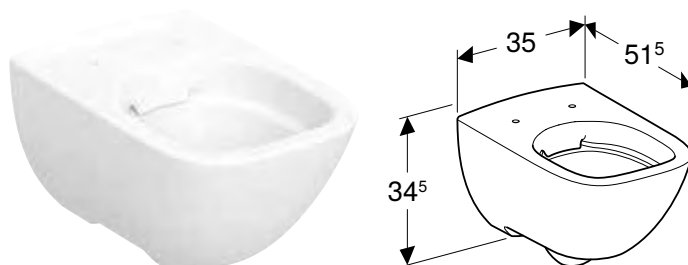

ПІДВІСНИЙ УНІТАЗ ВОРОНКОПОДІБНИЙ GEBERIT MODO, ПРЯМОКУТНА ФОРМА, ЗАКРИТА ФОРМА, RIMFREE

Характеристики

Підвісний • Воронкоподібний унітаз • Rimfree • Простий монтаж завдяки настінному кріпленню Geberit типу EFF3 для унітаза • Тип 1, повний об'єм 6 / 5 / 4 л, відповідно до EN 997 • Об'єм води для змиву 4,5 л • Закрита форма • Прямокутної форми

Арт. №	Колір / поверхня	В	Н	Т
		[см]	[см]	[см]
502.826.00.1	Білий	35 см	34,5 см	51,5 см

Доступний з квітень 2023

Можливість комбінування з

- Сідіння з кришкою Geberit MODO прямокутна форма, кріплення зверху, антибактеріальне → с. 388