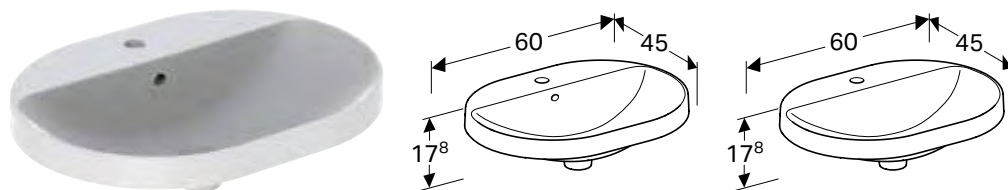

ВБУДОВАНИЙ УМИВАЛЬНИК GEBERIT VARIFORM ЕЛІПТИЧНОЇ ФОРМИ, З ПОЛИЦЕЮ ДЛЯ ОТВОРУ ПІД ЗМІШУВАЧ

Характеристики

Еліптичної форми • Простота монтажу завдяки шаблону для отворів, що додається

Арт. №	Колір / поверхня	Отвір для змішувача	Перелив	Н [см]	Т [см]
В / ширина: 60 см					
500.733.01.2	білий /нижня сторона: глазурована	В центрі	Видимий	17,8 см	45 см
500.735.01.2 *	білий /нижня сторона: глазурована	В центрі	без	17,8 см	45 см

* Виробництво на замовлення