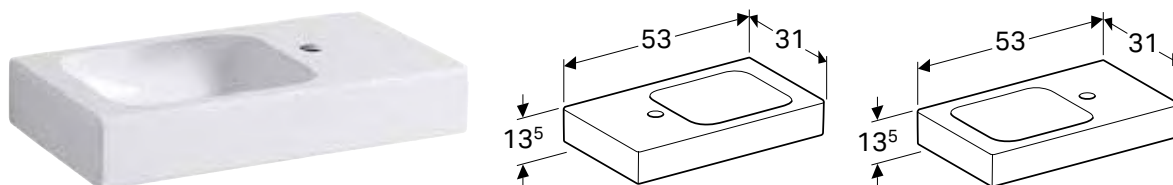

РУКОМИЙНИК GEBERIT ICON З ПОЛИЦЕЮ

Характеристики

Можливе встановлення на стільницю • Асиметрична форма • 3 полицю

Арт. №	Колір / поверхня	Отвір для змішувача	Перелив	Полиця	Н [см]	Т [см]
В / ширина: 53 см						
124053000	Білий	Справа	без	Справа	13,5 см	31 см
124153000	Білий	Зліва	без	Зліва	13,5 см	31 см

Можливість комбінування з

- Шапка для рукомийника Geberit iCon, з однією шухлядою → с. 340