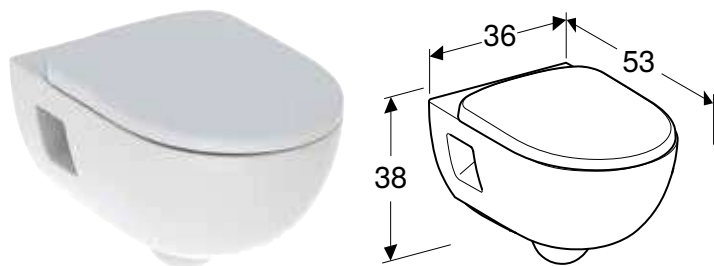

КОМПЛЕКТ ПІДВІСНОГО УНІТАЗА GEBERIT SELNOVA PREMIUM, ВОРОНКОПОДІБНИЙ, НАПІВЗАКРИТА ФОРМА, RIMFREE, З СИДІННЯМ ІЗ КРИШКОЮ

Характеристики

Підвісний • Воронкоподібний унітаз • Rimfree • Тип 1, повний об'єм 6 / 5 л, відповідно до EN 997 • Об'єм води для змиву 4,5 л • Напівзакрита форма • Сидіння з кришкою для унітаза, з дюропласту • Кришка унітаза, що перекриває сидіння

Арт. №	Колір / поверхня	Функція плавного опускання	В [см]	Н [см]	Т [см]	Швидкорознімні кріпильні шарніри
501.750.00.1	Білий	Так	36 см	38 см	53 см	Так