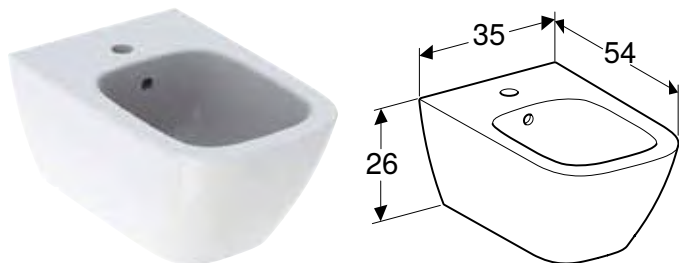

ПІДВІСНЕ БІДЕ GEBERIT SMYLE SQUARE ЗАКРИТОЇ ФОРМИ

Характеристики

Підвісний • З'єднувальний елемент для підведення води, прихований • Простий монтаж завдяки настінному кріпленню Geberit типу EFF3 для біде • Закрита форма • Приховане кріплення

Арт. №	Колір / поверхня	Перелив	В [см]	Н [см]	Т [см]
500.209.01.1	Білий	Видимий	35 см	26 см	54 см