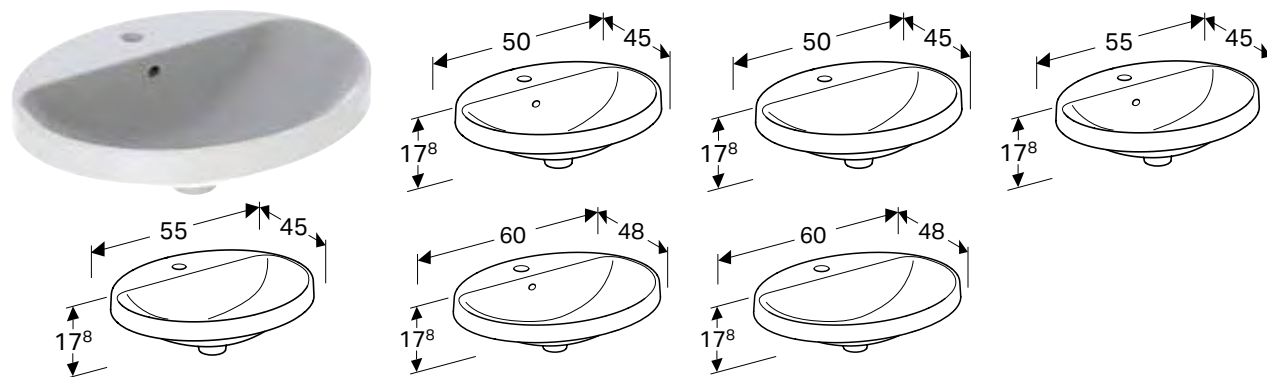

Арт. №	Колір / поверхня	Отвір для змішувача	Перелив	Н [см]	Т [см]
В / ширина: 50 см					
500.709.01.2	білий /нижня сторона: глазурована	без	Видимий	17,8 см	40 см
500.711.01.2 *	білий /нижня сторона: глазурована	без	без	17,8 см	40 см
В / ширина: 55 см					
500.717.01.2	білий /нижня сторона: глазурована	без	Видимий	17,8 см	40 см
500.719.01.2 *	білий /нижня сторона: глазурована	без	без	17,8 см	40 см

* Виробництво на замовлення

ВБУДОВАНИЙ УМИВАЛЬНИК GEBERIT VARIFORM ОВАЛЬНОЇ ФОРМИ, З ПОЛИЦЕЮ ДЛЯ ОТВОРУ ПІД ЗМІШУВАЧ

Характеристики

Овальної форми • Простота монтажу завдяки шаблону для отворів, що додається

Арт. №	Колір / поверхня	Отвір для змішувача	Перелив	Н [см]	Т [см]
В / ширина: 50 см					
500.713.01.2	білий /нижня сторона: глазурована	В центрі	Видимий	17,8 см	45 см
500.715.01.2 *	білий /нижня сторона: глазурована	В центрі	без	17,8 см	45 см
В / ширина: 55 см					
500.721.01.2	білий /нижня сторона: глазурована	В центрі	Видимий	17,8 см	45 см
500.723.01.2 *	білий /нижня сторона: глазурована	В центрі	без	17,8 см	45 см
В / ширина: 60 см					
500.725.01.2	білий /нижня сторона: глазурована	В центрі	Видимий	17,8 см	48 см
500.727.01.2 *	білий /нижня сторона: глазурована	В центрі	без	17,8 см	48 см

* Виробництво на замовлення