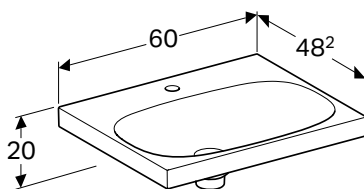

УМИВАЛЬНИК GEBERIT ACANTO З ПРИХОВАНИМ ПЕРЕЛИВОМ І КРИШКОЮ ЗЛИВНОГО ОТВОРУ

Характеристики

Можливе встановлення на стільницю • Керамічна система переливу • Хромоване облицювання

Арт. №	Колір / поверхня	Отвір для змішувача	Перелив	Ширина шапки [см]	Н [см]	Т [см]
В / ширина: 60 см						
500.629.01.2	Білий	В центрі	Прихований	59,5 см	20 см	48,2 см

Можливість комбінування з

- Шапка для умивальника Geberit Acanto, з однією шухлядою, однією внутрішньою шухлядою й сифоном → с. 317