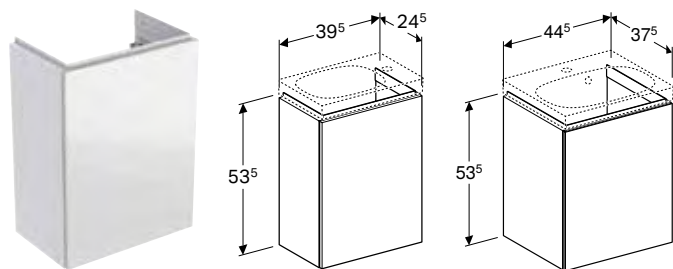

ШАФКА ДЛЯ РУКОМИЙНИКА GEBERIT ACANTO, З ОДНИМИ ДВЕРИМА ТА СИФОНОМ

Характеристики

Сертифіковано FSC™ C134279 • Підвісний • З одними дверима • Механізм Push-to-open для відкриття • Сторона відкриття дверей ліва чи права • Вологостійка • Фасад з ДСП з облицюванням зі скла • Поставляється в попередньо зібраному стані

Арт. №	Колір / поверхня	В [см]	Н [см]	Т [см]
Ширина умивальника: 40 см				
500.607.01.2	Корпус: білий / покриття високоглянцевий Двері: білий / скло глянцево	39,5 см	53,5 см	24,5 см
500.607.JL.2 *	Корпус: пісочно-сірий / покриття матовий Двері: пісочно-сірий / скло глянцево	39,5 см	53,5 см	24,5 см
500.607.JK.2	Корпус: лава / покриття матовий Двері: лава / скло глянцево	39,5 см	53,5 см	24,5 см
500.607.16.1 *	Корпус: чорний / покриття матовий Двері: чорний / скло глянцево	39,5 см	53,5 см	24,5 см
Ширина умивальника: 45 см				
500.608.01.2	Корпус: білий / покриття високоглянцевий Двері: білий / скло глянцево	44,5 см	53,5 см	37,5 см
500.608.JL.2 *	Корпус: пісочно-сірий / покриття матовий Двері: пісочно-сірий / скло глянцево	44,5 см	53,5 см	37,5 см
500.608.JK.2	Корпус: лава / покриття матовий Двері: лава / скло глянцево	44,5 см	53,5 см	37,5 см
500.608.16.1 *	Корпус: чорний / покриття матовий Двері: чорний / скло глянцево	44,5 см	53,5 см	37,5 см

* Виробництво на замовлення

Можливість комбінування з

- Дзеркало з підсвіткою Geberit Option Plus Square з прямою і непрямою підсвіткою → с. 475
- Дзеркало з підсвіткою Geberit Option Oval з непрямою підсвіткою → с. 476
- Дзеркало з підсвіткою Geberit Option Round з прямою і непрямою підсвіткою → с. 476
- Рукомийник Geberit Acanto → с. 310
- Рукомийник Geberit Acanto отвір для змішувача праворуч → с. 310