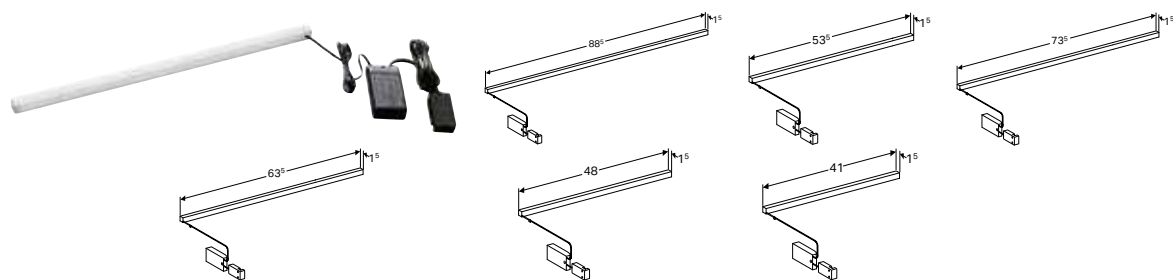

ПІДСВІТКА GEBERIT ДЛЯ ШУХЛЯДИ

Арт. №	L [см]	Світловий потік [лм]	Колір світла
501410000	41 см	392 лм	4000 K
501480000	48 см	448 лм	4000 K
501535000	53,5 см	504 лм	4000 K
501635000	63,5 см	616 лм	4000 K
501735000	73,5 см	728 лм	4000 K
501885000	88,5 см	898 лм	4000 K