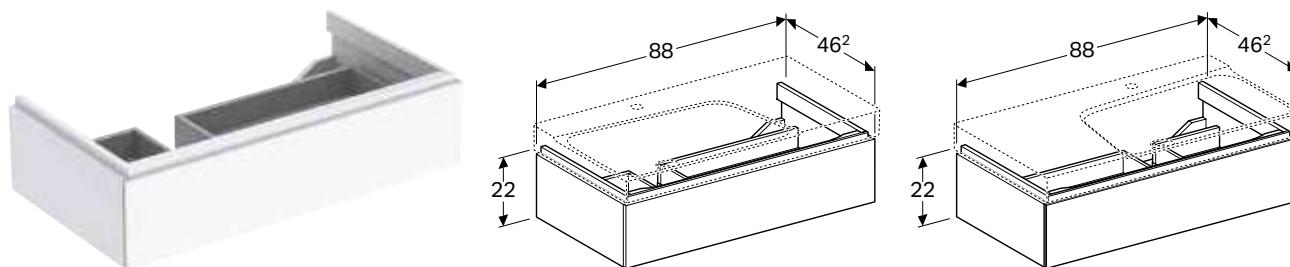

ШАФКА ДЛЯ УМИВАЛЬНИКА GEBERIT XENO² З ПОЛИЦЕЮ, З ОДНІЄЮ ШУХЛЯДОЮ

Характеристики

Сертифіковано FSC™ C134279 • Підвісний • З однією шухлядою • Механізм Push-to-open для відкриття • З полицею • Шухляда з протиковзним килимком • Шухляда зі світлодіодною підсвіткою • Вологостійка • Поставляється в попередньо зібраному стані

Арт. №	Колір / поверхня	Ширина умивальника [см]	В [см]	Н [см]	Т [см]	Колір світла
Отвір під сифон: Зліва						
500.513.01.1	Білий / Глянцеве покриття	90 см	88 см	22 см	46,2 см	3000 К
500.513.00.1 *	Сірувато-бежевий / Покриття матова	90 см	88 см	22 см	46,2 см	3000 К
500.513.43.1	Сірий структурований / Меламін зі структурою дерева	90 см	88 см	22 см	46,2 см	3000 К
Отвір під сифон: Справа						
500.514.01.1	Білий / Глянцеве покриття	90 см	88 см	22 см	46,2 см	3000 К
500.514.00.1 *	Сірувато-бежевий / Покриття матова	90 см	88 см	22 см	46,2 см	3000 К
500.514.43.1	Сірий структурований / Меламін зі структурою дерева	90 см	88 см	22 см	46,2 см	3000 К

* Виробництво на замовлення

Можливість комбінування з

- Умивальник Geberit Xeno² з полицею → с. 299
- Дзеркало Geberit Xeno² з прямою і непрямою підсвіткою → с. 306