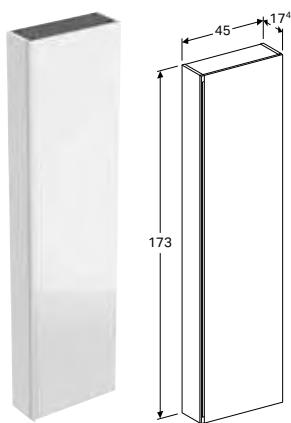

ВИСОКА ШАФКА GEBERIT ACANTO З ОДНИМИ ДВЕРИМА

Характеристики

Сертифіковано FSC™ C134279 • Підвісний • З одним дверима • Ручка для відкриття • Сторона відкриття дверей ліва чи права • Двері з амортизаційним механізмом • Вологостійка • З двома фіксованими полицями • З п'ятьма регульованими полицями • Фасад з ДСП з облицюванням зі скла • Поставляється в попередньо зібраному стані