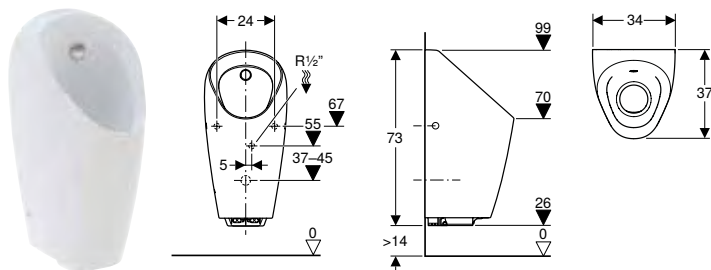

ПІСУАР GEBERIT SELVA З ВБУДОВАНОЮ СИСТЕМОЮ КЕРУВАННЯ ЗМИВОМ, ЖИВЛЕННЯ ВІД ГЕНЕРАТОРА

Характеристики

Інфрачервоний датчик присутності користувача з розпізнаванням ніг • Без ободка • Просте технічне обслуговування та очищення • Систему керування змивом пісуара можна замінити спереду, не знімаючи чашу • Розпилювальну головку можна замінити спереду, не знімаючи чашу • Сифон можна замінити зверху, не знімаючи чашу • Кріплення сифона регулюється по висоті без застосування інструменту • Очищення системи каналізації без знімання чаші • Можливість налаштування комбінованого режиму водозбереження • Можливість регулювання часу змиву • Можливість налаштування періодичного подавання води • Можливість налаштування попереднього змиву • Живлення від генератора й акумулятора • Живлення автономне • Постійна готовність до змиву завдяки автономному енергозабезпеченню від 30 змивів приблизно по 7 с щодня • Попередження про низький рівень заряду акумулятора • Функції можна налаштувати й перевіряти за допомогою пульта сервісного обслуговування Geberit • Налаштування та керування обладнанням за допомогою мобільного пристрою завдяки вбудованому інтерфейсу Bluetooth® (з квітня 2023 року виготовлення) • Сумісність із програмою Geberit Control (з квітня 2023 року виготовлення) • Можливість дротового з'єднання з Geberit Gateway через перетворювач GEBUS (з квітня 2023 року виготовлення) • Можливість бездротового з'єднання з Geberit Gateway через Bluetooth® (з квітня 2023 року виготовлення) • Сумісність із Geberit Connect (з квітня 2023 року виготовлення) • Об'єм води для змиву може бути зменшений до 0,5 л за один змив шляхом налаштування часу змиву • Забезпечується промивання керамічного пісуара з використанням 0,5 л води за один змив, з дотриманням EN 13407 • Група арматури II відповідно до DIN 4109

Арт. №	Колір / поверхня	Підвід	В [см]	Н [см]	Т [см]
116.084.00.1	Білий	Ззаду	34 см	73 см	37 см