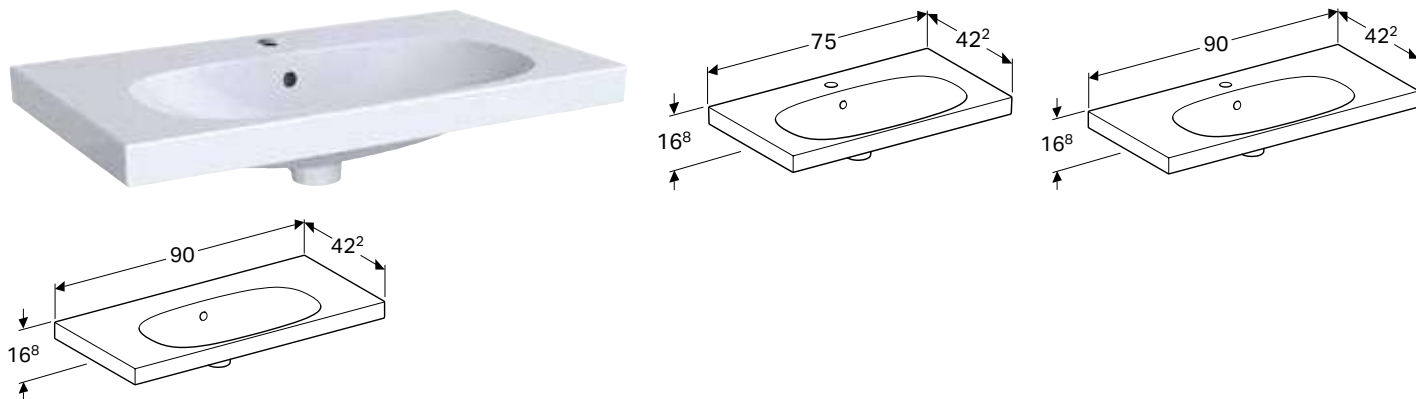

УМИВАЛЬНИК GEBERIT ACANTO ЗІ СКОРОЧЕНИМ ВИЛІТОМ, З ПОЛИЦЕЮ

Характеристики

Можливе встановлення на стільницю • Скорочений виліт • З полицею

Арт. №	Колір / поверхня	Отвір для змішувача	Перелив	Ширина шапки [см]	Н [см]	Т [см]
В / ширина: 75 см						
500.632.01.2	Білий	В центрі	Видимий	74 см	16,8 см	42,2 см
В / ширина: 90 см						
500.633.01.2	Білий	В центрі	Видимий	89 см	16,8 см	42,2 см
500.634.01.2	Білий	без	Видимий	89 см	16,8 см	42,2 см