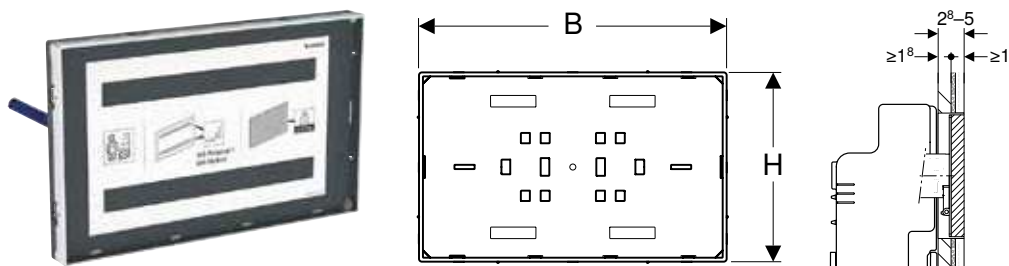

ЗАХИСНА ПАНЕЛЬ GEBERIT SIGMA, УРІВЕНЬ ЗІ СТІНОЮ, З РАМКОЮ

Характеристики

Підготовка поверхні й комплектування здійснює клієнт • Монтаж на рівні з поверхнею • Рамка для захисної панелі, глянцева хром • Захисна панель не підходить для нанесення штукатурки

Арт. №	Колір / поверхня	B [см]	H [см]	T [см]
115.697.00.1	За специфікацією замовника	21,3 см	13,1 см	2,8 см