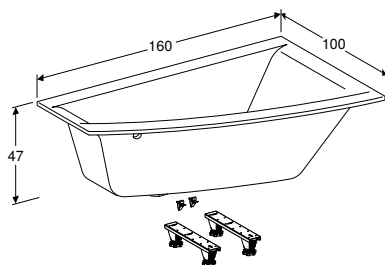

ВАННА АСИМЕТРИЧНА GEBERIT SELNOVA SQUARE ЛІВА, З НІЖКАМИ

Характеристики

Асиметрична форма • Злив збоку на дні ванни • Зливний отвір $\varnothing$ 52 мм

Арт. №	Колір / поверхня	Випуск	В [см]	L [см]	H [см]
554.290.01.1	Білий / Глянцевий	Зліва	100 см	160 см	47 см
554.291.01.1	Білий / Глянцевий	Зліва	105 см	170 см	47 см