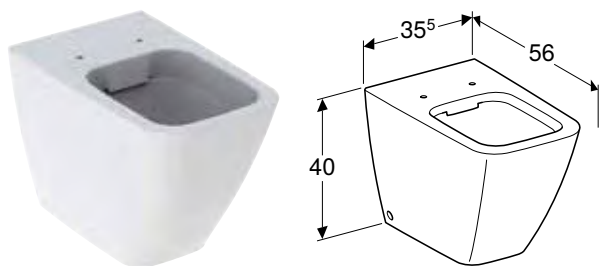

ПІДЛОГОВИЙ УНІТАЗ GEBERIT ICON SQUARE, ВОРОНКОПОДІБНИЙ, ПРИСТАВНИЙ ДО СТІНИ, ЗАКРИТА ФОРМА, RIMFREE

Характеристики

Підлоговий • Приставний до стіни • Воронкоподібний унітаз • Rimfree • Тип 1, повний об'єм 6 / 5 / 4 л, відповідно до EN 997 • Горизонтальний або вертикальний • Об'єм води для змиву 4,5 л • Закрита форма • Приховане кріплення

Арт. №	Колір / поверхня	В [см]	Н [см]	Т [см]
211910000	Білий	35 см	40,5 см	56 см

Можливість комбінування з

- Сидіння з кришкою для унітаза Geberit iCon Square → с. 364