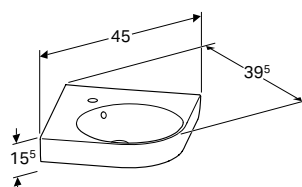

Доступний з квітень 2023

КУТОВИЙ РУКОМИЙНИК GEBERIT SELNOVA COMPACT

Характеристики

Можливе встановлення на стільницю

Арт. №	Колір / поверхня	Отвір для змішувача	Перелив	Н [см]	Т [см]
В / ширина: 45 см					
501.519.00.7	Білий	В центрі	Видимий	15,5 см	39,5 см