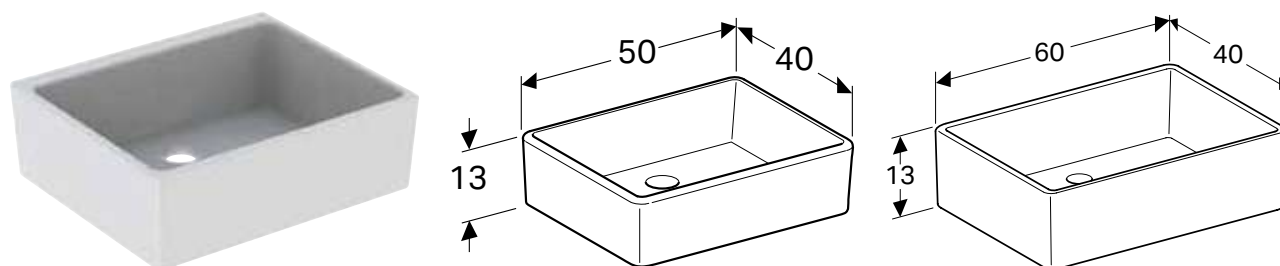

УНІВЕРСАЛЬНА РАКОВИНА GEBERIT PUBLICA БЕЗ ПЕРЕЛИВУ

Характеристики

З одним умивальником • Стійкий до кислот • Зливний отвір $\varnothing$ 62 мм

Арт. №	Колір / поверхня	Перелив	В [см]	Н [см]	Т [см]
360050000	Білий	без	50 см	13 см	40 см
360060000	Білий	без	60 см	13 см	40 см