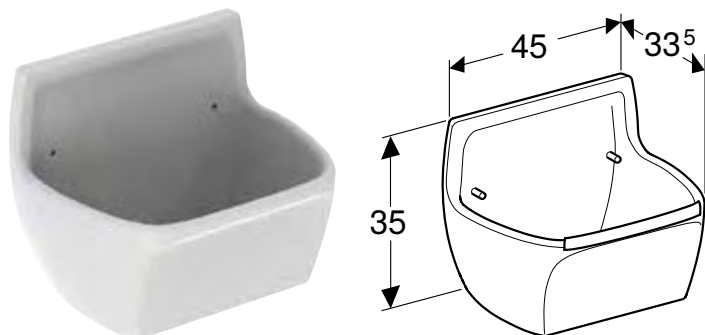

РАКОВИНА ДЛЯ ЗЛИВАННЯ СИЛЬНО ЗАБРУДНЕНОЇ ВОДИ GEBERIT PUBLICA

Характеристики

Зливний отвір $\varnothing$ 62 мм

Арт. №	Колір / поверхня	Перелив	В [см]	Н [см]	Т [см]
367200000	Білий	без	45 см	35 см	33,5 см

Можливість комбінування з

- Відкидна решітка Geberit Publica з амортизаторами → с. 484
- Захисна накладка на край раковини Geberit Publica → с. 485