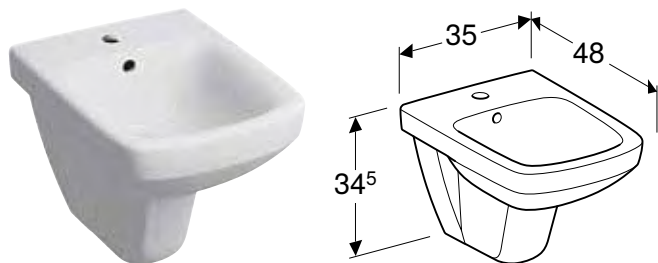

ПІДВІСНЕ БІДЕ GEBERIT SELNOVA COMPACT СКОРОЧЕНИЙ ВИЛІТ, ПРЯМОКУТНОЇ ФОРМИ

Характеристики

Підвісний • З'єднувальний елемент для підведення води, прихований • Скорочений виліт

Арт. №	Колір / поверхня	Перелив	В [см]	Н [см]	Т [см]
500.272.01.7	Білий	Видимий	35 см	34,5 см	48 см

Доступний з квітень 2023