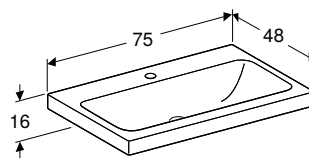

НАКЛАДНИЙ УМИВАЛЬНИК GEBERIT ICON LIGHT

Характеристики

Настінне кріплення • Шліфована нижня та задня поверхня

Арт. №	Колір / поверхня	Отвір для змішувача	Перелив	Н [см]	Т [см]
В / ширина: 60 см					
501.847.00.1	Білий	В центрі	Видимий	16 см	48 см
501.847.00.3 *	Білий	без	Видимий	16 см	48 см
501.847.00.5 *	Білий	В центрі	без	16 см	48 см
501.847.00.7 *	Білий	без	без	16 см	48 см
501.847.ЈТ.1	Альпійський білий / Матовий	В центрі	Видимий	16 см	48 см
В / ширина: 75 см					
501.848.00.1	Білий	В центрі	Видимий	16 см	48 см
501.848.00.3 *	Білий	без	Видимий	16 см	48 см
501.848.00.5 *	Білий	В центрі	без	16 см	48 см
501.848.00.7 *	Білий	без	без	16 см	48 см
501.848.ЈТ.1	Альпійський білий / Матовий	В центрі	Видимий	16 см	48 см

* Виробництво на замовлення