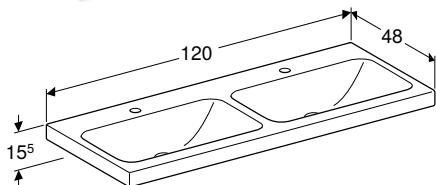

Видимий

16 см

48,5 см

Можливість комбінування з

- Шапка для подвійного умивальника Geberit iCon, з двома шухлядами → с. 345
- Шапка для подвійного умивальника Geberit iCon, з чотирма шухлядами → с. 346

ПОДВІЙНИЙ УМИВАЛЬНИК GEBERIT ICON LIGHT