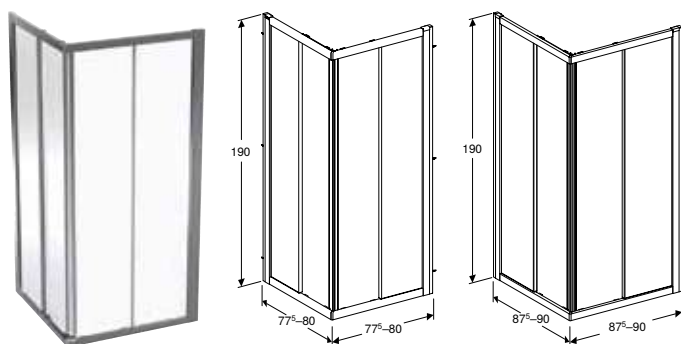

ДУШОВА КАБІНА КВАДРАТНА GEBERIT GEO

Характеристики

Обрамлений • Одношарове безосколкове скло з нанопокриттям • Квадратний • Відкриття розсувних дверей

Арт. №	Колір / поверхня	B	L	H
		[см]	[см]	[см]
560.112.00.2	Сріблястий / Скло прозоре	77,5-80 см	77,5-80 см	190 см
560.122.00.2	Сріблястий / Скло прозоре	87,5-90 см	87,5-90 см	190 см

Доступний з квітень 2023