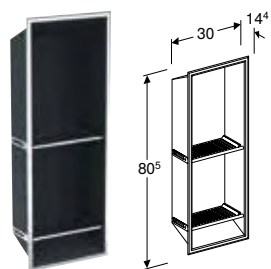

КОРОБКА ДЛЯ ЗБЕРІГАННЯ В НИШІ GEBERIT ІЗ ВСТАВНИМИ ПОЛИЧКАМИ

Характеристики

Підходить до Geberit ONE • Просте очищення • Підходить для стін з облицюванням плиткою 4–30 мм • З порошковим покриттям

Арт. №

Колір / поверхня

154.291.00.1

Корпус: сіра умбра / з порошковим покриттям

РОЗСУВНІ ДВЕРЦЯТА GEBERIT ДЗЕРКАЛЬНІ, ВІДКРИВАННЯ ЛІВОРУЧ

Характеристики

Підходить до Geberit ONE • Відкривання ліворуч • З двостороннім дзеркальним покриттям • Можна вирівняти по вертикалі і горизонталі

Арт. №

Модель

154.294.00.1

Зліва