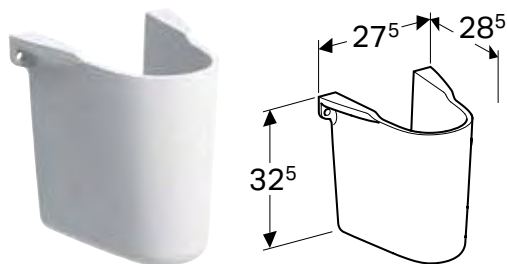

НАПІВП'ЄДЕСТАЛ GEBERIT SELNOVA

Арт. №	Колір / поверхня	В [см]
500.329.01.7	Білий	27,5 см

Доступний з квітень 2023

Можливість комбінування з

- Умивальник Geberit Selnova Square → с. 407
- Рукомийник Geberit Selnova → с. 390
- Умивальник Geberit Selnova → с. 391