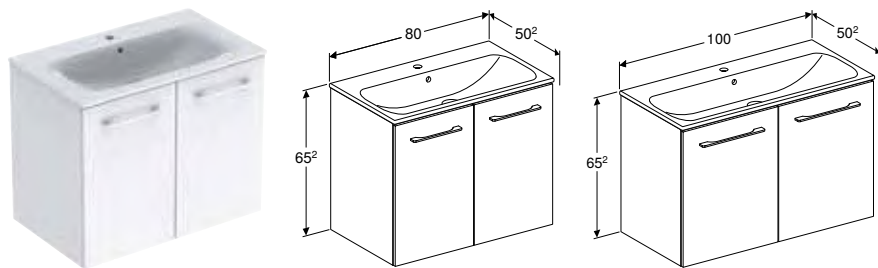

КОМПЛЕКТ ВБУДОВАНОГО УМИВАЛЬНИКА GEBERIT SELNOVA SQUARE SLIM RIM, З ШАФКОЮ, ДВОЄ ДВЕРЕЙ

Характеристики

Сертифіковано FSC™ C134279 • Підвісний • Slim rim • З двома дверима • З фіксованою полицею • Ручка для відкриття • Двері з амортизаційним механізмом • Вологостійка • Поставляється в попередньо зібраному стані

Арт. №	Колір / поверхня	Отвір для змішувача	Перелив	Ширина умивальника [см]	Н [см]	Т [см]
В / ширина: 80 см						
501.256.00.1	Білий / Глянцеве покриття	В центрі	Видимий	80 см	65,2 см	50,2 см
501.258.00.1	Горіх темний / Меламін зі структурою дерева	В центрі	Видимий	80 см	65,2 см	50,2 см
501.257.00.1 *	Лава / Покриття матова	В центрі	Видимий	80 см	65,2 см	50,2 см
501.259.00.1 *	Світлий горіх / Меламін зі структурою дерева	В центрі	Видимий	80 см	65,2 см	50,2 см
В / ширина: 100 см						
501.260.00.1	Білий / Глянцеве покриття	В центрі	Видимий	100 см	65,2 см	50,2 см
501.262.00.1	Горіх темний / Меламін зі структурою дерева	В центрі	Видимий	100 см	65,2 см	50,2 см
501.261.00.1 *	Лава / Покриття матова	В центрі	Видимий	100 см	65,2 см	50,2 см
501.263.00.1 *	Світлий горіх / Меламін зі структурою дерева	В центрі	Видимий	100 см	65,2 см	50,2 см

* Виробництво на замовлення

Можливість комбінування з

- Шапка Geberit Selnova Square з одними дверима → с. 412
- Шапка середньої висоти Geberit Selnova Square з одними дверима → с. 413
- Дзеркальна шапка Geberit Selnova Square з двома дверима → с. 414
- Дзеркало Geberit Selnova Square → с. 413