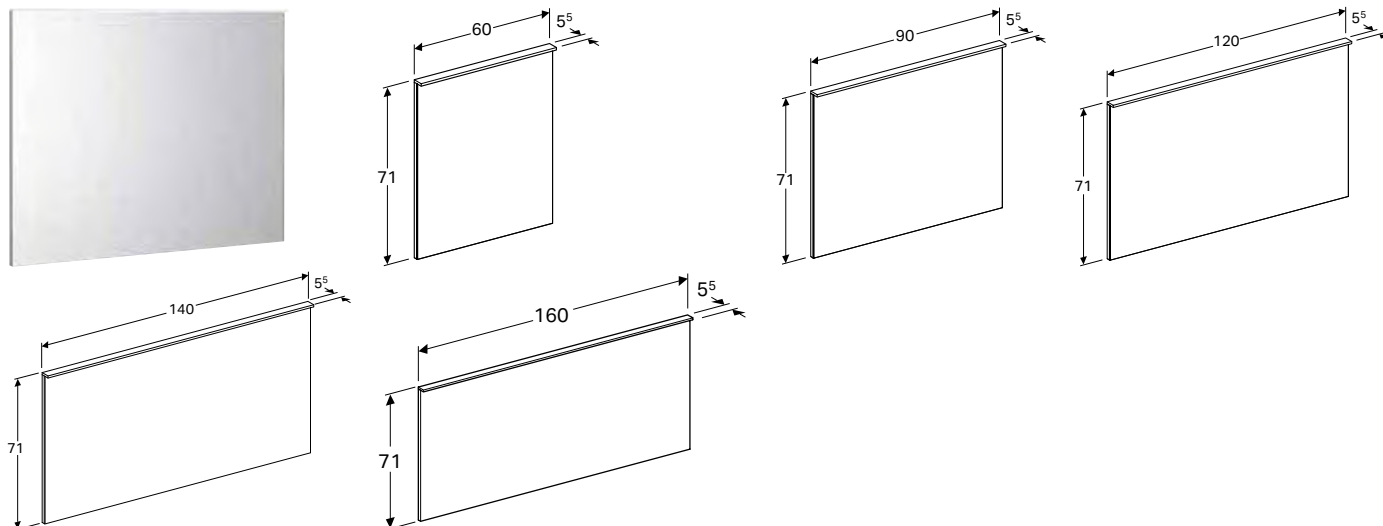

Арт. №	Колір / поверхня	В	Н	Т	Світловий потік [лм]	Колір світла
		[см]	[см]	[см]		
500.520.00.1	Алюміній матовий	40 см	91 см	5,5 см	975 лм	4200 К

ДЗЕРКАЛО GEBERIT XENO² З ПРЯМОЮ І НЕПРЯМОЮ ПІДСВІТКОЮ

Характеристики