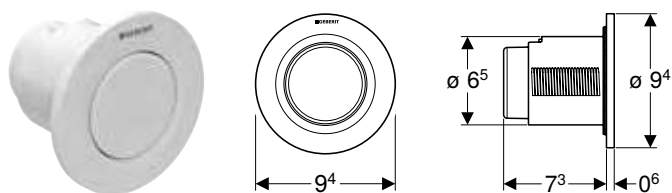

МЕХАНІЗМ ДИСТАНЦІЙНОГО ЗМИВУ GEBERIT, ТИП 01, ПНЕВМАТИЧНИЙ, ДЛЯ ОДИНАРНОГО ЗМИВУ, ПРИХОВАНОГО МОНТАЖУ

Характеристики

Круглої форми • Можливість комбінування зі змивними клавiшами Geberit для одинарного змиву та змиву/стопу або із захисною панеллю Geberit

Арт. №	Колір / поверхня	Матеріал
116.040.11.1	Білий	Пластик
116.040.21.1	Глянцевий хром	Пластик
116.040.46.1	Матовий хром	Пластик
116.040.JQ.1	Н Матовий хром / Легко чиститься	Пластик

Н: Новий, доступний з квітень 2023