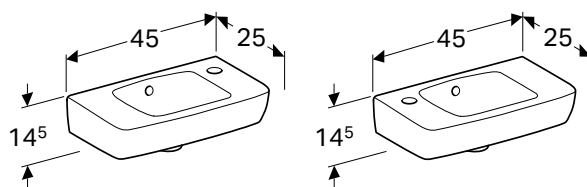

РУКОМИЙНИК GEBERIT SELNOVA COMPACT ЗІ СКОРОЧЕНИМ ВИЛІТОМ, З ПОЛИЦЕЮ

Характеристики

Можливе встановлення на стільницю • Асиметрична форма • Скорочений виліт • Можлива комбінація з напівп'єдесталом • Може комбінуватись з п'єдесталом • 3 полицю

Арт. №	Колір / поверхня	Отвір для змішувача	Перелив	Полиця	Ширина шафки [см]	В [см]	Н [см]	Т [см]
500.318.01.5	Білий	Справа	Видимий	Зліва	40,8 см	45 см	14,5 см	25 см
500.319.01.5	Білий	Зліва	Видимий	Справа	40,8 см	45 см	14,5 см	25 см

Доступний з квітень 2023

Можливість комбінування з

- Шафка для рукомийника Geberit Selnova Square, з одними дверима, скорочений виліт
- Напівп'єдестал Geberit Selnova Square для рукомийника → с. 408
- П'єдестал Geberit Selnova Square → с. 407