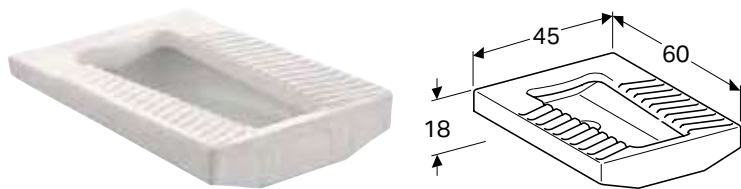

ЧАША ГЕНУЯ GEBERIT PUBLICA

Арт. №	Колір / поверхня	В [см]	Н [см]	Т [см]
208580000	Білий	45 см	18 см	60 см