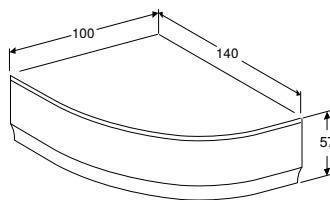

ФРОНТАЛЬНА ПАНЕЛЬ GEBERIT SELNOVA ДЛЯ АСИМЕТРИЧНОЇ ВАННИ, ПРАВА

Характеристики

Асиметрична форма

Арт. №	Колір / поверхня	L	H	T
		[см]	[см]	[см]
554.870.01.1	Білий / Глянцевий	140 см	57 см	100 см
554.872.01.1	Білий / Глянцевий	150 см	57 см	100 см
554.874.01.1	Білий / Глянцевий	160 см	57 см	100 см