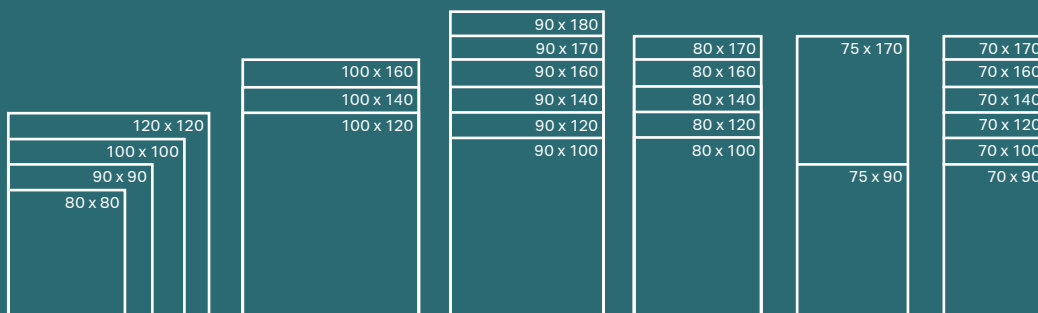

розміри вказані у см