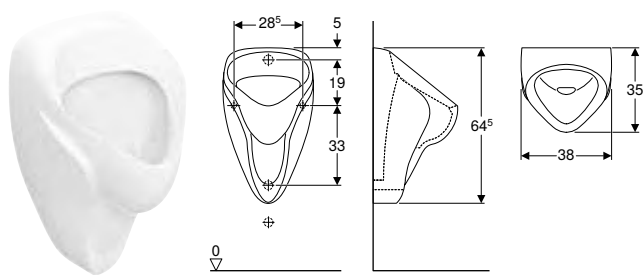

ПІСУАР GEBERIT ALEX, ПРИХОВАНИЙ ПІДВІД, ПРИХОВАНИЙ ВІДВІД

Характеристики

Підвісний • З обідком • Сифон прихований • Приховане кріплення

Арт. №	Випуск	Підвід	В [см]	Н [см]	Т [см]
502.915.00.1	Назад	Ззаду	38 см	64,5 см	35 см

Доступний з квітень 2023