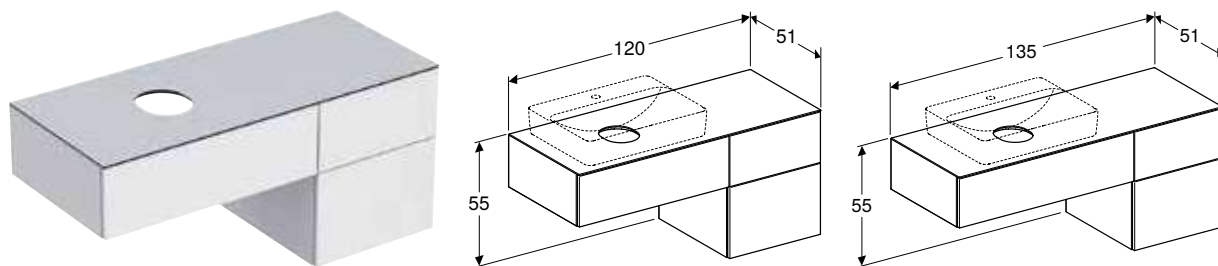

ШАФКА ДЛЯ НАКЛАДНОГО УМИВАЛЬНИКА GEBERIT VARIFORM, З ТРЬОМА ШУХЛЯДАМИ, ПОЛИЦЕЮ Й СИФОНОМ

Характеристики

Підходить до будь-яких накладних умивальників VariForm • Сертифіковано FSC™ C134279 • Підвісний • З трьома шухлядами • Механізм Push-to-open для відкриття • Шухляда з системою плавного закривання • Шухляди без отвору під сифон • Вологостійка • Поставляється в попередньо зібраному стані • Стільниця панель з компакт-ламіната • Накладний умивальник може бути встановлений зліва чи справа

Арт. №	Колір / поверхня	Н [см]	Т [см]
В / ширина: 120 см			
501.183.00.1	Корпус та фасад: білий / покриття високоглянцевої Панель: білий / з матовим меламіновим покриттям	55 см	51 см
501.184.00.1 *	Корпус та фасад: лава / покриття матовий Панель: лава / з матовим меламіновим покриттям	55 см	51 см
501.186.00.1 *	Корпус та фасад: горіх темний / меламін зі структурою дерева Панель: горіх темний / меламін зі структурою дерева	55 см	51 см
501.187.00.1	Корпус та фасад: дуб / меламін зі структурою дерева Панель: дуб / меламін зі структурою дерева	55 см	51 см
В / ширина: 135 см			
501.189.00.1	Корпус та фасад: білий / покриття високоглянцевої Панель: білий / з матовим меламіновим покриттям	55 см	51 см
501.190.00.1 *	Корпус та фасад: лава / покриття матовий Панель: лава / з матовим меламіновим покриттям	55 см	51 см
501.192.00.1 *	Корпус та фасад: горіх темний / меламін зі структурою дерева Панель: горіх темний / меламін зі структурою дерева	55 см	51 см
501.193.00.1	Корпус та фасад: дуб / меламін зі структурою дерева Панель: дуб / меламін зі структурою дерева	55 см	51 см

* Виробництво на замовлення

Можливість комбінування з