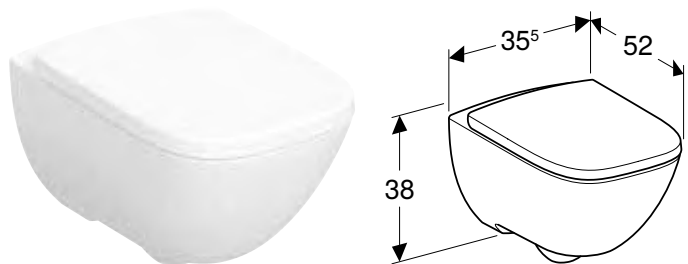

КОМПЛЕКТ ПІДВІСНОГО УНІТАЗА ВОРОНКОПОДІБНОГО GEBERIT MODO, ПРЯМОКУТНА ФОРМА, ЗАКРИТА ФОРМА, RIMFREE, З СІДІННЯМ З КРИШКОЮ

Характеристики

Підвісний • Воронкоподібний унітаз • Rimfree • Простий монтаж завдяки настінному кріпленню Geberit типу EFF3 для унітаза • Тип 1, повний об'єм 6 / 5 / 4 л, відповідно до EN 997 • Об'єм води для змиву 4,5 л • Закрита форма • Прямокутної форми • Сідіння з кришкою для унітаза, з дюропласту • Кришка унітаза, що перекриває сідіння

Арт. №	Колір / поверхня	Функція плавного опускання	В	Н	Т	Швидкорознімні кріпильні шарніри
			[см]	[см]	[см]	
502.827.00.1	Білий	Так	35,5 см	38 см	52 см	Так

Доступний з квітень 2023