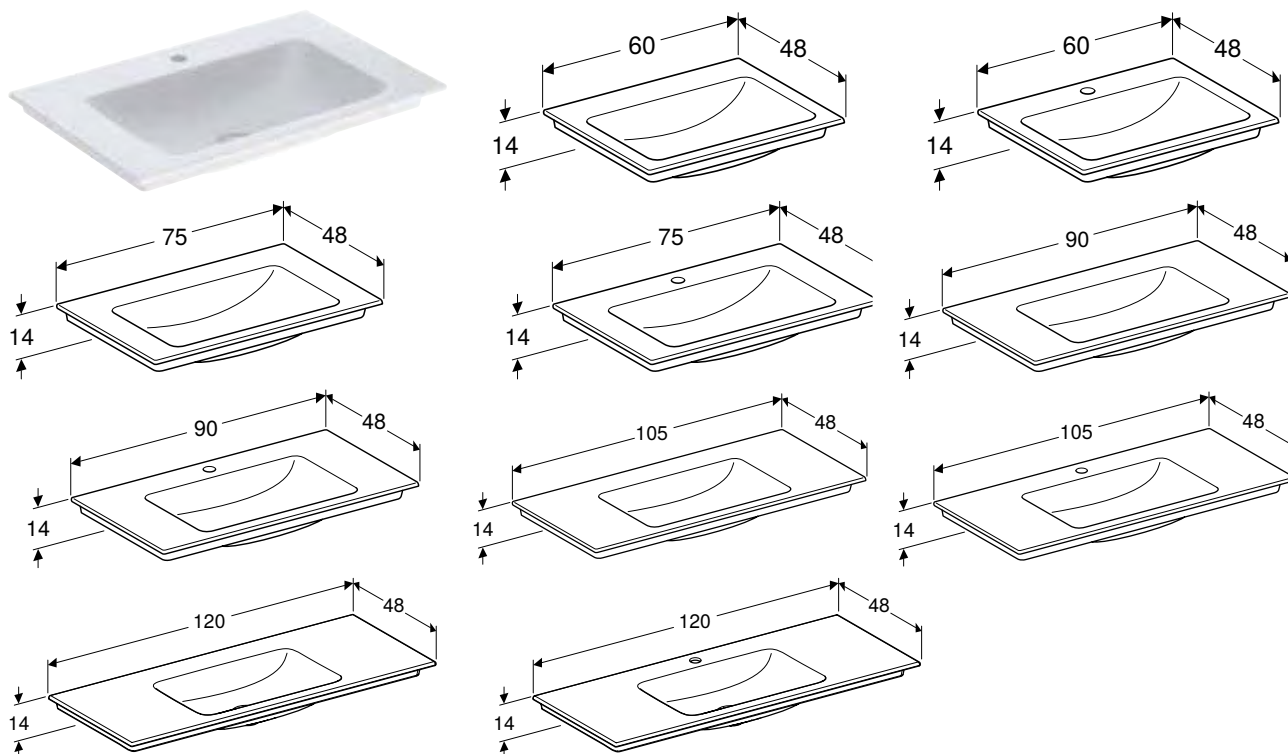

ВБУДОВАНИЙ УМИВАЛЬНИК GEBERIT ONE, ВЕРТИКАЛЬНИЙ ВИПУСК

Характеристики

Вертикальний випуск • Slim rim

Арт. №	Колір / поверхня	Отвір для змішувача	Перелив	Полиця	Ширина шафки [см]	Н [см]	Т [см]
В / ширина: 60 см							
505.011.01.1	Білий / KeraTect	без	без	З двох сторін	60 см	14 см	48 см
505.010.01.1	Білий / KeraTect	В центрі	без	З двох сторін	60 см	14 см	48 см
В / ширина: 75 см							
505.011.01.2	Білий / KeraTect	без	без	З двох сторін	75 см	14 см	48 см
505.010.01.2	Білий / KeraTect	В центрі	без	З двох сторін	75 см	14 см	48 см
В / ширина: 90 см							
505.011.01.3	Білий / KeraTect	без	без	З двох сторін	90 см	14 см	48 см
505.010.01.3	Білий / KeraTect	В центрі	без	З двох сторін	90 см	14 см	48 см
В / ширина: 105 см							
505.011.01.4	Білий / KeraTect	без	без	З двох сторін	105 см	14 см	48 см
505.010.01.4	Білий / KeraTect	В центрі	без	З двох сторін	105 см	14 см	48 см
В / ширина: 120 см							
505.011.01.5	Білий / KeraTect	без	без	З двох сторін	120 см	14 см	48 см
505.010.01.5	Білий / KeraTect	В центрі	без	З двох сторін	120 см	14 см	48 см

Можливість комбінування з

- Шафа для умивальника Geberit ONE, з двома шухлядами → с. 264
- Шафа для умивальника Geberit ONE, з однією шухлядою → с. 266