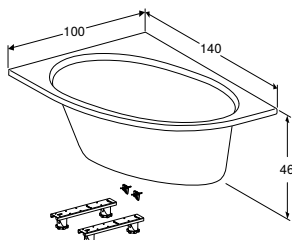

ВАННА АСИМЕТРИЧНА GEBERIT SELNOVA ПРАВА, 3 НІЖКАМИ

Характеристики

Овальної форми • Зливний отвір \varnothing 52 мм

Арт. №	Колір / поверхня	Випуск	В	L	H
			[см]	[см]	[см]
554.270.01.1	Білий / Глянцевий	Справа	100 см	140 см	46 см
554.272.01.1	Білий / Глянцевий	Справа	100 см	150 см	46 см
554.274.01.1	Білий / Глянцевий	Справа	100 см	160 см	46 см