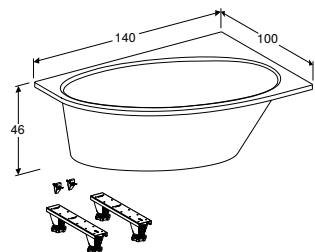

ВАННА АСИМЕТРИЧНА GEBERIT SELNOVA ЛІВА, 3 НІЖКАМИ

Характеристики

Асиметрична форма • Злив збоку на дні ванни • Зливний отвір $\varnothing$ 52 мм

Арт. №	Колір / поверхня	Випуск	В	L	H
			[см]	[см]	[см]
554.271.01.1	Білий / Глянцевий	Зліва	100 см	140 см	46 см
554.273.01.1	Білий / Глянцевий	Зліва	100 см	150 см	46 см
554.275.01.1	Білий / Глянцевий	Зліва	100 см	160 см	46 см