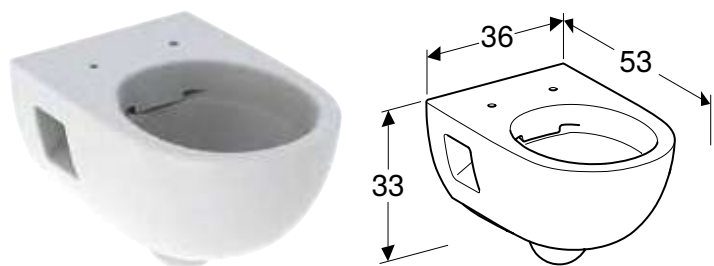

ПІДВІСНИЙ УНІТАЗ GEBERIT SELNOVA PREMIUM ВОРОНКОПОДІБНИЙ, НАПІВЗАКРИТА ФОРМА, RIMFREE

Характеристики

Підвісний • Воронкоподібний унітаз • Rimfree • Тип 1, повний об'єм 6 / 5 л, відповідно до EN 997 • Об'єм води для змиву 4,5 л • Напівзакрита форма

Арт. №	Колір / поверхня	В [см]	Н [см]	Т [см]
501.545.01.1	Білий	36 см	33 см	53 см

Можливість комбінування з

- Сидіння з кришкою Geberit Selnova кріплення зверху → с. 398
- Сидіння з кришкою Geberit Selnova з дитячим сидінням унітаза, кріплення знизу → с. 398
- Кришка-биде Geberit AquaClean Tuma Comfort
- Кришка-биде Geberit AquaClean Tuma Classic
- Кришка-биде Geberit AquaClean 4000