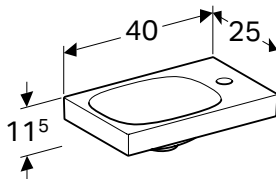

Арт. №	Колір / поверхня	Перелив	В [см]	Н [см]	Т [см]
500.501.01.1	Білий / KeraTect	без	35 см	23,5 см	54 см

GEBERIT ACANTO

РУКОМИЙНИК GEBERIT ACANTO ОТВІР ДЛЯ ЗМІШУВАЧА ПРАВОРУЧ

Характеристики

Можливе встановлення на стільницю • Асиметрична форма