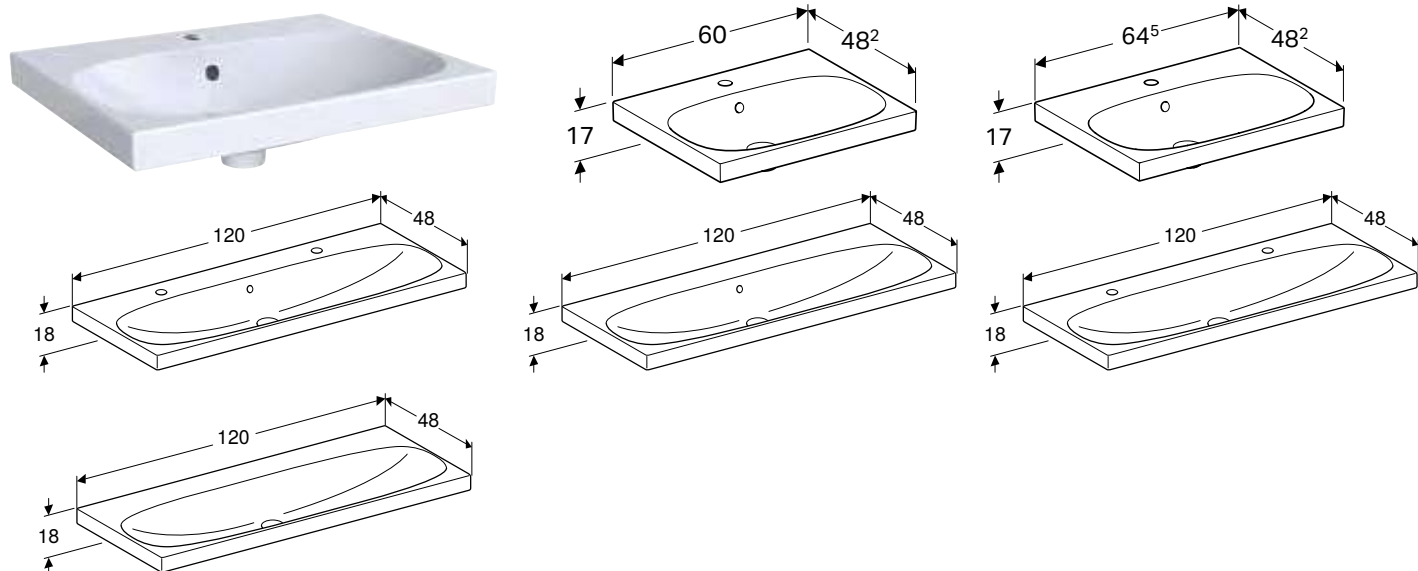

УМИВАЛЬНИК GEBERIT ACANTO

Характеристики

Можливе встановлення на стільницю

Арт. №	Колір / поверхня	Отвір для змішувача	Перелив	Ширина шапки [см]	Н [см]	Т [см]
В / ширина: 60 см						
500.620.01.2	Білий	В центрі	Видимий	59,5 см	17 см	48,2 см
В / ширина: 65 см						
500.621.01.2	Білий	В центрі	Видимий	64 см	17 см	48,2 см
В / ширина: 120 см						
501.880.00.3 *	Білий	без	Видимий	119 см	18 см	48,2 см
501.880.00.7 *	Білий	без	без	119 см	18 см	48,2 см
501.880.00.1	Білий	Зліва і справа	Видимий	119 см	18 см	48,2 см
501.880.00.5 *	Білий	Зліва і справа	без	119 см	18 см	48,2 см

* Виробництво на замовлення

Можливість комбінування з

- Шапка для умивальника Geberit Acanto, з двома шухлядами, двома внутрішніми шухлядами і сифоном → с. 320
- Шапка для умивальника Geberit Acanto, з однією шухлядою, однією внутрішньою шухлядою й сифоном → с. 317