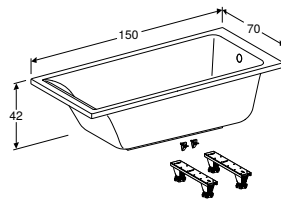

ВАННА ПРЯМОКУТНА GEBERIT SELNOVA SQUARE 3 НІЖКАМИ

Характеристики

Прямокутної форми • Злив збоку на дні ванни • Зливний отвір $\varnothing$ 52 мм

Арт. №	Колір / поверхня	В [см]	L [см]	H [см]
554.380.01.1	Білий / Глянцевий	70 см	140 см	42 см
554.381.01.1	Білий / Глянцевий	70 см	150 см	42 см
554.382.01.1	Білий / Глянцевий	70 см	160 см	42 см
554.383.01.1	Білий / Глянцевий	75 см	160 см	42 см
554.384.01.1	Білий / Глянцевий	70 см	170 см	42 см
554.385.01.1	Білий / Глянцевий	75 см	170 см	42 см
554.386.01.1	Білий / Глянцевий	80 см	180 см	42 см