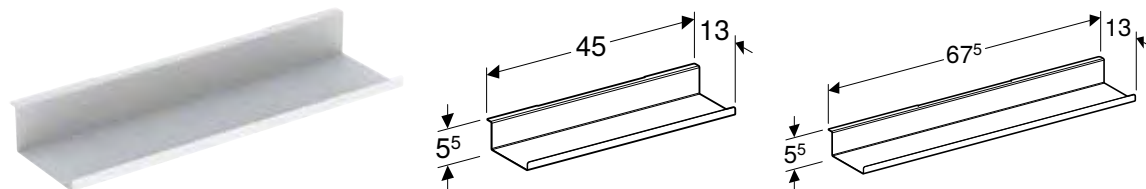

НАСТІННА ПОЛИЦЯ GEBERIT

Характеристики

Підвісний • Приховане кріплення

Арт. №	Колір / поверхня	Н [см]	Т [см]
В / ширина: 45 см			
502.326.01.3	Білий / З порошковим покриттям матова	5,5 см	13 см
502.326.ЈК.1	Лава / З порошковим покриттям матова	5,5 см	13 см
502.326.ЈЛ.1	Пісочно-сірий / З порошковим покриттям матова	5,5 см	13 см
В / ширина: 67,5 см			
502.327.01.3	Білий / З порошковим покриттям матова	5,5 см	13 см
502.327.ЈК.1	Лава / З порошковим покриттям матова	5,5 см	13 см
502.327.ЈЛ.1	Пісочно-сірий / З порошковим покриттям матова	5,5 см	13 см

Можливість комбінування з

- Шафка для накладного умивальника Geberit VariForm, з однією шухлядою, полицею й сифоном → с. 469
- Шафка для накладного умивальника Geberit VariForm, з двома шухлядами, полицею й сифоном → с. 470
- Шафка для накладного умивальника Geberit VariForm, з трьома шухлядами, полицею й сифоном → с. 471