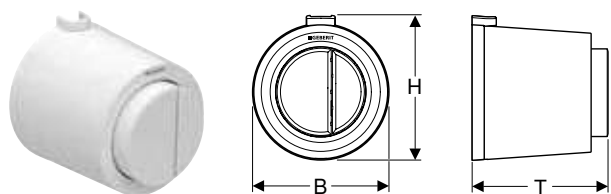

МЕХАНІЗМ ДИСТАНЦІЙНОГО ЗМИВУ GEBERIT, ТИП 01, ПНЕВМАТИЧНИЙ, ДЛЯ ПОДВІЙНОГО ЗМИВУ, ДЛЯ ЗМИВНИХ БАЧКІВ ПРИХОВАНОГО МОНТАЖУ SIGMA 8 СМ, КЛАВІША ЗМИВУ ЗОВНІШНЬОГО МОНТАЖУ

Характеристики

Круглої форми • Змивні кнопки, що виступають над поверхню • Можливість комбінування зі змивними клавішами Geberit для одинарного змиву та змиву/стопу або із захисною панеллю Geberit

Арт. №	Колір / поверхня	Матеріал	B [см]	H [см]	T [см]
116.049.11.1	Альпійський білий	Пластик	8,5 см	9 см	8,5 см