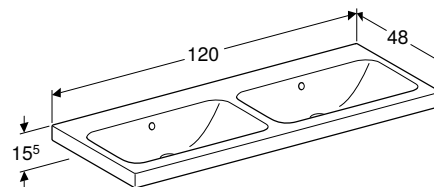

Видимий

16 см

48,5 см

Можливість комбінування з

- Шапка для подвійного умивальника Geberit iCon, з двома шухлядами → с. 345
- Шапка для подвійного умивальника Geberit iCon, з чотирма шухлядами → с. 346

ПОДВІЙНИЙ УМИВАЛЬНИК GEBERIT ICON LIGHT