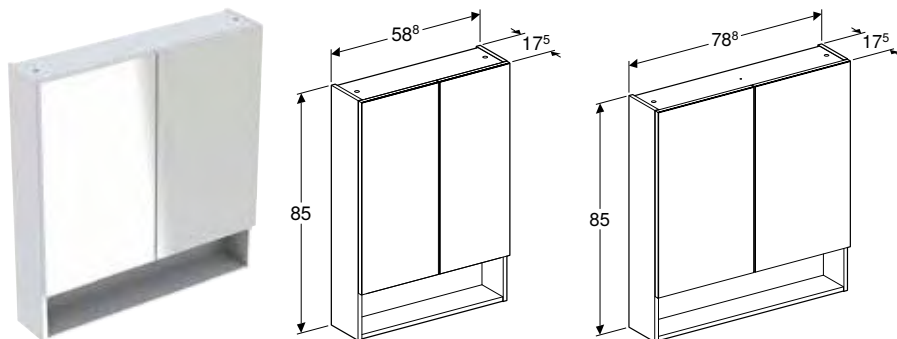

ДЗЕРКАЛЬНА ШАФА GEBERIT SELNOVA SQUARE З ДВОМА ДВЕРИМА

Характеристики

Сертифіковано FSC™ C134279 • Підвісний • З двома дверима • Двері, дзеркальні зовні • Сторона відкриття дверей ліва чи права
• Двері з амортизаційним механізмом • З відкритою полицею • З чотирма регульованими скляними полицями • Поставляється в попередньо зібраному стані

Арт. №	Колір / поверхня	Н [см]	Т [см]
В / ширина: 58,8 см			
501.264.00.1	Білий / Глянцеве покриття	85 см	17,5 см
501.265.00.1 *	Лава / Покриття матова	85 см	17,5 см
501.266.00.1	Горіх темний / Меламін зі структурою дерева	85 см	17,5 см
501.267.00.1 *	Світлий горіх / Меламін зі структурою дерева	85 см	17,5 см
В / ширина: 78,8 см			
501.268.00.1	Білий / Глянцеве покриття	85 см	17,5 см
501.269.00.1 *	Лава / Покриття матова	85 см	17,5 см
501.270.00.1	Горіх темний / Меламін зі структурою дерева	85 см	17,5 см
501.271.00.1 *	Світлий горіх / Меламін зі структурою дерева	85 см	17,5 см

* Виробництво на замовлення

Можливість комбінування з

- Комплект вбудованого умивальника Geberit Selnova Square slim rim, з шафкою, одні двері → с. 409
- Комплект вбудованого умивальника Geberit Selnova Square slim rim, з шафкою, двоє дверей → с. 410
- Шафка для вбудованого умивальника Geberit Selnova Square, slim rim, з одними дверима
- Шафка для вбудованого умивальника Geberit Selnova Square, slim rim, з двома дверима
- Шафка для вбудованого умивальника Geberit Selnova Square, slim rim, з двома шухлядами
- Комплект вбудованого умивальника Geberit Selnova Square slim rim, з шафкою, дві шухляди → с. 411
- Шафка Geberit Selnova Square з одними дверима → с. 412
- Шафка середньої висоти Geberit Selnova Square з одними дверима → с. 413