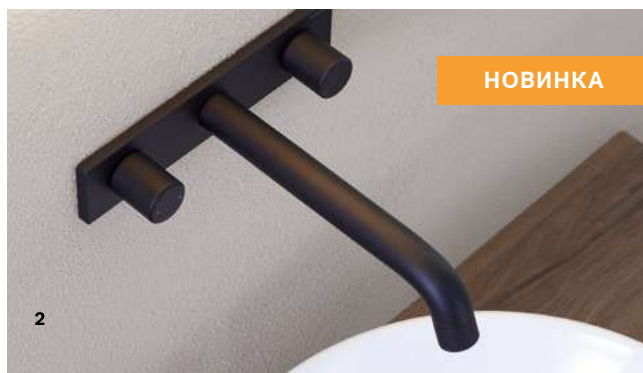

ДВА ВАРІАНТИ З БІЛЬШИМ ВИСТУПОМ

Змішувачі настінного монтажу Geberit ONE забезпечують більшу свободу рухів порівняно зі змішувачами вертикального монтажу. Оскільки їх встановлюють не на поверхню умивальника, їх легше підтримувати в чистоті. Ви можете вибрати між двома версіями: із округлим або чітким геометричним дизайном, а також між яскравою хромованою версією або трендовим чорним матовим кольором. Geberit також пропонує змішувачі з виступом на 4 см більше. Направлення струменя води коротшого змішувача було розроблено для умивальників меншої глибини, а довші змішувачі – для умивальників більшої глибини.

Змішувачі оснащені двома вентилями для ергономічного керування. Температура води коригується зліва, а інтенсивність струменя води – справа.

Змішувачі для умивальника Geberit ONE у трендовому чорному матовому кольорі. Для ванних кімнат з ідеальним поєднанням кольорів.

1 Ергономічний комфорт – окремі поворотні вентиля для регулювання температури й інтенсивності струменя води. **2** Змішувач настінного монтажу Geberit ONE круглої форми у трендовому чорному матовому кольорі.

ЧІТКИЙ ГЕОМЕТРИЧНИЙ ДИЗАЙН

Малий виступ для умивальника глибиною у 40 см
Довжина 18 см

Великий виступ для умивальника глибиною у 48 см
Довжина 22 см

ЗАКРУГЛЕНИЙ ДИЗАЙН

Малий виступ для умивальника глибиною у 40 см
Довжина 16.5 см

Великий виступ для умивальника глибиною у 48 см
Довжина 20.5 см