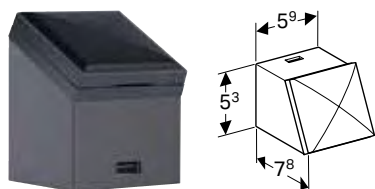

РОЗЕТКОВИЙ МОДУЛЬ GEBERIT З USB-РОЗ'ЄМОМ

Характеристики

USB-роз'єм 5 В пост. струму / макс. 1 А

Арт. №	Колір / поверхня
501030000	Антрацитовий