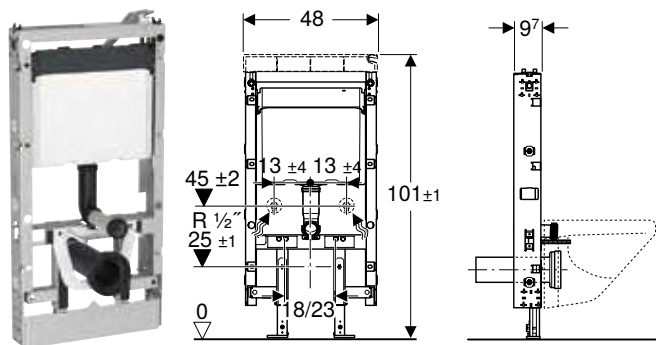

САНТЕХНІЧНИЙ МОДУЛЬ GEBERIT MONOLITH ДЛЯ ПІДВІСНОГО УНІТАЗА, 101 СМ, ВИГОТОВЛЕННЯ ЗГІДНО З ІНДИВІДУАЛЬНИМ ЗАМОВЛЕННЯМ

Характеристики

Подвійний змив • Можлива компенсація будівельних допусків • Регулюється по висоті до 7 см • Висота кріплення керамічного унітаза 35 ± 1 см • Змивний бак з протиконденсатною ізоляцією • Самонесний • Можливість регулювання об'єму води для змиву • Підведення води знизу • З приладдям можливе підведення води збоку

Арт. №	Колір / поверхня	В		
		[см]	Н	Т
131.185.00.5	За специфікацією замовника	48 см	101 см	10,6 см

Можливість комбінування з

- Підвісний унітаз-біде Geberit AquaClean Mera Comfort → с. 562
- Підвісний унітаз-біде Geberit AquaClean Mera Classic → с. 563
- Підвісний унітаз-біде Geberit AquaClean Sela → с. 564
- Підвісний унітаз-біде Geberit AquaClean Tuma Comfort → с. 565
- Підвісний унітаз-біде Geberit AquaClean Tuma Classic → с. 566
- Підвісний унітаз Geberit iCon, воронкоподібний, закрита форма, Rimfree
- Комплект підвісного унітаза Geberit iCon воронкоподібний, закрита форма, Rimfree, з сидінням із кришкою
- Комплект підвісного унітаза Geberit iCon воронкоподібний, закрита форма, Rimfree, з сидінням з кришкою
- Комплект підвісного унітаза Geberit Selnova Premium, воронкоподібний, напівзакрита форма, Rimfree, з сидінням із кришкою
- Підвісний унітаз Geberit Selnova Premium воронкоподібний, напівзакрита форма, Rimfree