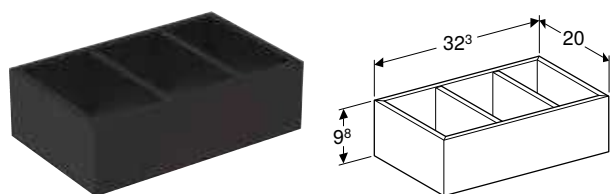

ВСТАВКА ДЛЯ ШУХЛЯДИ GEBERIT Н-ПОДІБНА, ДЛЯ НИЖНЬОЇ ШУХЛЯДИ

Характеристики

Сертифіковано FSC™ C134279 • Н-подібна вставка

Арт. №	Колір / поверхня	В [см]	Н [см]	Т [см]
500.676.00.1	Лава / Меламін структурований	32,3 см	9,8 см	20 см