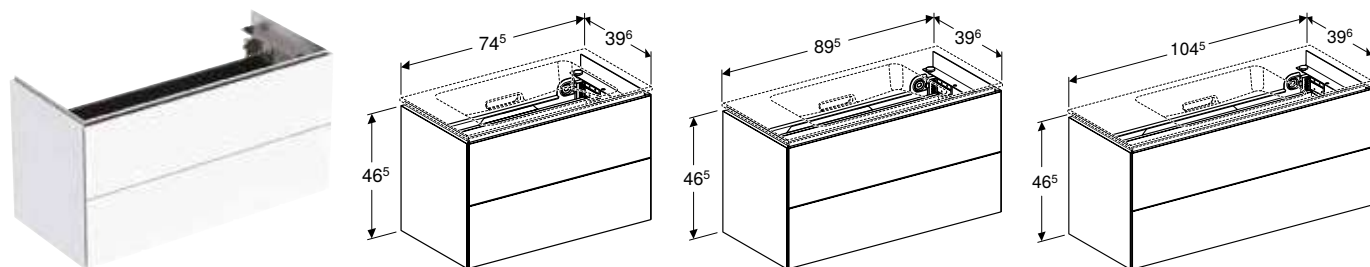

ШАФКА ДЛЯ УМИВАЛЬНИКА GEBERIT ONE, З ДВОМА ШУХЛЯДАМИ, СКОРОЧЕНИЙ ВИЛІТ

Характеристики

Сертифіковано FSC™ C134279 • Підвісний • Шухляди з прорізами для перегородок • Корисне місце для зберігання у верхній шухляді • З двома шухлядами • Механізм Push-to-open для відкриття • Шухляда з системою плавного закривання • Фасад із MDF • Верхня шухляда зі світлодіодною підсвіткою • Вологостійка • Поворотний механізм для закривання зливу умивальника з правого боку шафи • Поставляється в попередньо зібраному стані

Арт. №	Колір / поверхня	В [см]	Н [см]	Т [см]	Світловий потік [лм]	Колір світла
Ширина умивальника: 75 см						
500.381.01.1	Білий / Глянцеве покриття	74,5 см	46,5 см	39,5 см	350 лм	4000–4200 К
500.381.00.1 *	Горіх чорний / Натуральний шпон	74,5 см	46,5 см	39,5 см	350 лм	4000–4200 К
Ширина умивальника: 90 см						
500.385.01.1	Білий / Глянцеве покриття	89,5 см	46,5 см	39,5 см	455 лм	4000–4200 К
500.385.00.1 *	Горіх чорний / Натуральний шпон	89,5 см	46,5 см	39,5 см	455 лм	4000–4200 К
Ширина умивальника: 105 см						
500.386.01.1	Білий / Глянцеве покриття	104,5 см	46,5 см	39,5 см	560 лм	4000–4200 К
500.386.00.1 *	Горіх чорний / Натуральний шпон	104,5 см	46,5 см	39,5 см	560 лм	4000–4200 К

* Виробництво на замовлення