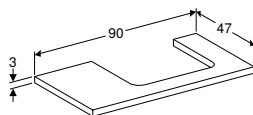

СТІЛЬНИЦЯ ДЛЯ ВМИВАЛЬНИКА GEBERIT ONE З ВИРІЗОМ СПРАВА, ДЛЯ ПРЯМОКУТНОГО НАКЛАДНОГО УМИВАЛЬНИКА

Характеристики

Сертифіковано FSC™ C134279 • Вологостійка

Арт. №	Колір / поверхня	Н [см]	Т [см]
В / ширина: 90 см			
505.323.00.1 *	Білий / Глянцеве покриття	3 см	47 см
505.323.00.2 *	Білий / Покриття матова	3 см	47 см
505.323.00.3 *	Лава / Покриття матова	3 см	47 см
505.323.00.4 *	Пісочно-сірий / Глянцеве покриття	3 см	47 см
505.323.00.5 *	Дуб / Меламін зі структурою дерева	3 см	47 см
505.323.00.6 *	Горіх темний / Меламін зі структурою дерева	3 см	47 см
505.323.00.7 *	Сірувато-бежевий / Покриття матова	3 см	47 см

В / ширина: 105 см

505.324.00.1 *	Білий / Глянцеве покриття	3 см	47 см
505.324.00.2 *	Білий / Покриття матова	3 см	47 см
505.324.00.3 *	Лава / Покриття матова	3 см	47 см
505.324.00.4 *	Пісочно-сірий / Глянцеве покриття	3 см	47 см
505.324.00.5 *	Дуб / Меламін зі структурою дерева	3 см	47 см
505.324.00.6 *	Горіх темний / Меламін зі структурою дерева	3 см	47 см
505.324.00.7 *	Сірувато-бежевий / Покриття матова	3 см	47 см

В / ширина: 120 см

505.325.00.1 *	Білий / Глянцеве покриття	3 см	47 см
505.325.00.2 *	Білий / Покриття матова	3 см	47 см
505.325.00.3 *	Лава / Покриття матова	3 см	47 см
505.325.00.4 *	Пісочно-сірий / Глянцеве покриття	3 см	47 см
505.325.00.5 *	Дуб / Меламін зі структурою дерева	3 см	47 см
505.325.00.6 *	Горіх темний / Меламін зі структурою дерева	3 см	47 см
505.325.00.7 *	Сірувато-бежевий / Покриття матова	3 см	47 см

* Виробництво на замовлення

Можливість комбінування з

- Накладний умивальник Geberit ONE прямокутної форми, горизонтальний випуск → с. 261
- Накладний умивальник Geberit ONE прямокутної форми, вертикальний випуск → с. 262
- Р-подібний тримач для стільниці для умивальника Geberit ONE → с. 279