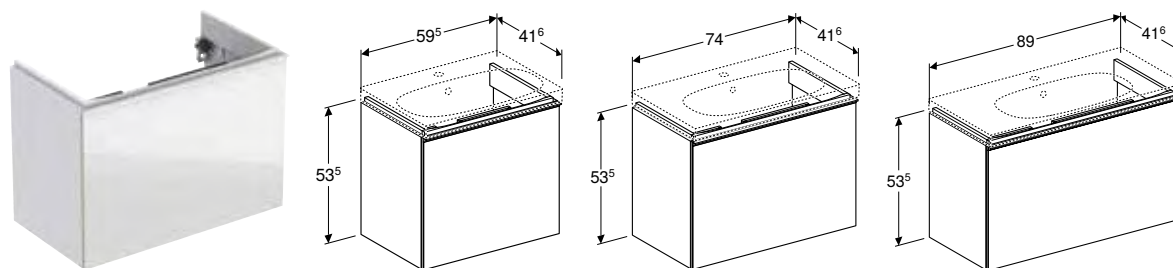

ШАФКА ДЛЯ УМИВАЛЬНИКА GEBERIT ACANTO, З ОДНІЄЮ ШУХЛЯДОЮ Й ОДНІЄЮ ВНУТРІШНЬОЮ ШУХЛЯДОЮ, СКОРОЧЕНИЙ ВИЛІТ, ІЗ СИФОНОМ

Характеристики

Сертифіковано FSC™ C134279 • Підвісний • З однією шухлядою • З однією внутрішньою шухлядою • Ручка для відкриття
• Шухляда з системою плавного закривання • Скорочений виліт • Вологостійка • Фасад з ДСП з облицюванням зі скла •
Поставляється в попередньо зібраному стані

Арт. №	Колір / поверхня	В [см]	Н [см]	Т [см]
Ширина умивальника: 60 см				
500.614.01.2	Корпус: білий / покриття високоглянцевий Шухляди: білий / скло глянцево	59,5 см	53,5 см	41,6 см
500.614.JL.2 *	Корпус: пісочно-сірий / покриття матовий Шухляди: пісочно-сірий / скло глянцево	59,5 см	53,5 см	41,6 см
500.614.JK.2	Корпус: лава / покриття матовий Шухляди: лава / скло глянцево	59,5 см	53,5 см	41,6 см
500.614.16.1 *	Корпус: чорний / покриття матовий Шухляди: чорний / скло глянцево	59,5 см	53,5 см	41,6 см
Ширина умивальника: 75 см				
500.615.01.2	Корпус: білий / покриття високоглянцевий Шухляди: білий / скло глянцево	74 см	53,5 см	41,6 см
500.615.JL.2 *	Корпус: пісочно-сірий / покриття матовий Шухляди: пісочно-сірий / скло глянцево	74 см	53,5 см	41,6 см
500.615.JK.2	Корпус: лава / покриття матовий Шухляди: лава / скло глянцево	74 см	53,5 см	41,6 см
500.615.16.1 *	Корпус: чорний / покриття матовий Шухляди: чорний / скло глянцево	74 см	53,5 см	41,6 см
Ширина умивальника: 90 см				
500.616.01.2	Корпус: білий / покриття високоглянцевий Шухляди: білий / скло глянцево	89 см	53,5 см	41,6 см
500.616.JL.2 *	Корпус: пісочно-сірий / покриття матовий Шухляди: пісочно-сірий / скло глянцево	89 см	53,5 см	41,6 см
500.616.JK.2	Корпус: лава / покриття матовий Шухляди: лава / скло глянцево	89 см	53,5 см	41,6 см
500.616.16.1 *	Корпус: чорний / покриття матовий Шухляди: чорний / скло глянцево	89 см	53,5 см	41,6 см

* Виробництво на замовлення

Можливість комбінування з

- Дзеркало з підвіткою Geberit Option Plus Square з прямою і непрямою підвіткою → с. 475
- Дзеркало з підвіткою Geberit Option Oval з непрямою підвіткою → с. 476
- Дзеркало з підвіткою Geberit Option Round з прямою і непрямою підвіткою → с. 476
- Дзеркальна шафа Geberit Acanto з підвіткою і двома дверима → с. 323
- Умивальник Geberit Acanto, скорочений виліт → с. 313
- Умивальник Geberit Acanto зі скороченим вилітом, з полицю → с. 314