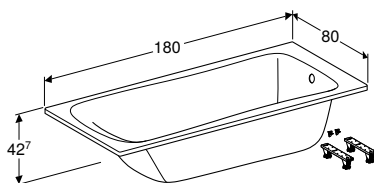

ВАННА ПРЯМОКУТНА GEBERIT SELNOVA DUO, 3 НІЖКАМИ

Характеристики

Прямокутної форми • Злив по центру • Зливний отвір $\varnothing$ 52 мм

Арт. №	Колір / поверхня	В [см]	L [см]	H [см]
554.289.01.1	Білий / Глянцевий	80 см	180 см	42,7 см