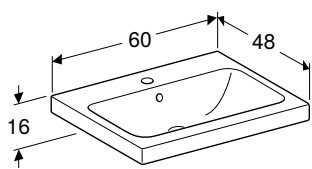

НАКЛАДНИЙ УМИВАЛЬНИК GEBERIT ICON LIGHT

Характеристики

Настінне кріплення • Шліфована нижня та задня поверхня

Арт. №	Колір / поверхня	Отвір для змішувача	Перелив	Н [см]	Т [см]
В / ширина: 60 см					
501.847.00.1	Білий	В центрі	Видимий	16 см	48 см
501.847.00.3 *	Білий	без	Видимий	16 см	48 см
501.847.00.5 *	Білий	В центрі	без	16 см	48 см
501.847.00.7 *	Білий	без	без	16 см	48 см
501.847.ЈТ.1	Альпійський білий / Матовий	В центрі	Видимий	16 см	48 см
В / ширина: 75 см					
501.848.00.1	Білий	В центрі	Видимий	16 см	48 см
501.848.00.3 *	Білий	без	Видимий	16 см	48 см
501.848.00.5 *	Білий	В центрі	без	16 см	48 см
501.848.00.7 *	Білий	без	без	16 см	48 см
501.848.ЈТ.1	Альпійський білий / Матовий	В центрі	Видимий	16 см	48 см

* Виробництво на замовлення