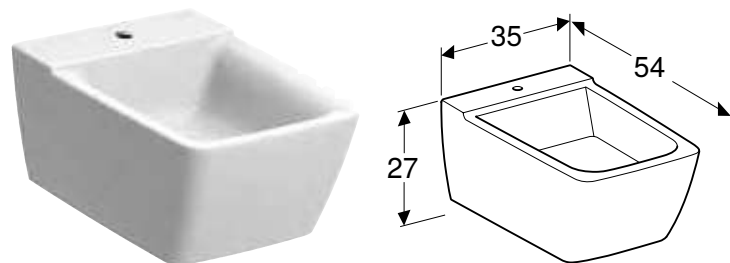

ПІДВІСНЕ БІДЕ GEBERIT XENO² ЗАКРИТОЇ ФОРМИ

Характеристики

Підвісний • З'єднувальний елемент для підведення води, прихований • Простий монтаж завдяки настінному кріпленню Geberit типу EFF3 для біде • Підходить до з'єднувального елемента для умивальника Clou • Закрита форма • Приховане кріплення

Арт. №	Колір / поверхня	Перелив	В [см]	Н [см]	Т [см]
500.501.01.1	Білий / KeraTect	без	35 см	23,5 см	54 см