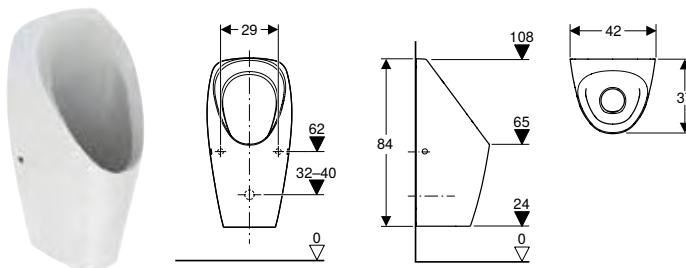

Арт. №	Колір / поверхня	В [см]	Н [см]	Т [см]
116.081.00.1	Білий	34 см	70 см	37 см

ПІСУАР GEBERIT TAMINA, БЕЗВОДНИЙ

Характеристики

Без ободка • Просте технічне обслуговування та очищення • Сифон можна замінити зверху, не знімаючи чашу • Кріплення сифона регулюється по висоті без застосування інструменту • Очищення системи каналізації без знімання чаші