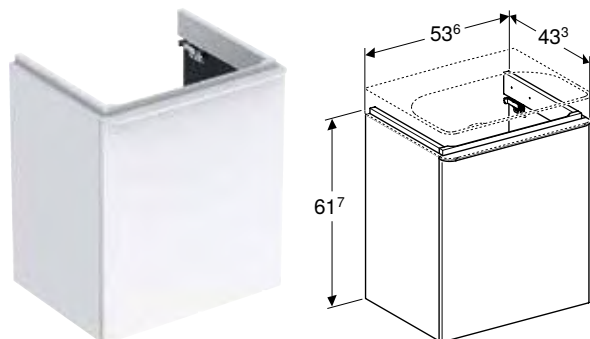

ШАФКА ДЛЯ УМИВАЛЬНИКА GEBERIT SMYLE SQUARE, З ОДНИМИ ДВЕРИМА

Характеристики

Сертифіковано FSC™ C134279 • Підвісний • З одними дверима • Ручка для відкривання • Двері з амортизаційним механізмом • З однією регульованою полицею • Вологостійка • Поставляється в попередньо зібраному стані

Арт. №	Колір / поверхня	Ширина умивальника [см]	В [см]	Н [см]	Т [см]
Двері: Петлі зліва					
500.366.00.1	Корпус та фасад: білий / покриття високоглянцевий Ручка: білий / з матовим порошковим покриттям	55 см	53,6 см	61,7 см	43,3 см
500.366.ЖК.1 *	Корпус та фасад: лава / покриття матовий Ручка: лава / з матовим порошковим покриттям	55 см	53,6 см	61,7 см	43,3 см
500.366.ЖЛ.1 *	Корпус та фасад: пісочно-сірий / покриття високоглянцевий Ручка: пісочно-сірий / з матовим порошковим покриттям	55 см	53,6 см	61,7 см	43,3 см
500.366.ЖР.1	Корпус та фасад: горіх темний / меламін зі структурою дерева Ручка: лава / з матовим порошковим покриттям	55 см	53,6 см	61,7 см	43,3 см
Двері: Петлі справа					
500.365.00.1	Корпус та фасад: білий / покриття високоглянцевий Ручка: білий / з матовим порошковим покриттям	55 см	53,6 см	61,7 см	43,3 см
500.365.ЖК.1 *	Корпус та фасад: лава / покриття матовий Ручка: лава / з матовим порошковим покриттям	55 см	53,6 см	61,7 см	43,3 см
500.365.ЖЛ.1 *	Корпус та фасад: пісочно-сірий / покриття високоглянцевий Ручка: пісочно-сірий / з матовим порошковим покриттям	55 см	53,6 см	61,7 см	43,3 см
500.365.ЖР.1	Корпус та фасад: горіх темний / меламін зі структурою дерева Ручка: лава / з матовим порошковим покриттям	55 см	53,6 см	61,7 см	43,3 см

* Виробництво на замовлення

Можливість комбінування з

- Дзеркало з підсвіткою Geberit Option Basic Square, підсвітка зверху → с. 474
- Умивальник Geberit Smyle Square → с. 371