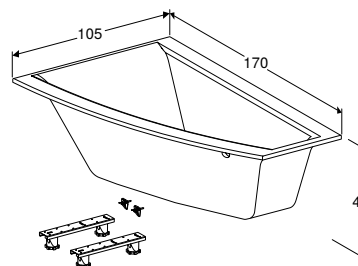

ВАННА АСИМЕТРИЧНА GEBERIT SELNOVA SQUARE ПРАВА, З НІЖКАМИ

Характеристики

Асиметрична форма • Зливний отвір \varnothing 52 мм

Арт. №	Колір / поверхня	Випуск	В [см]	L [см]	H [см]
554.292.01.1	Білий / Глянцевий	Справа	100 см	160 см	47 см
554.293.01.1	Білий / Глянцевий	Справа	105 см	170 см	47 см