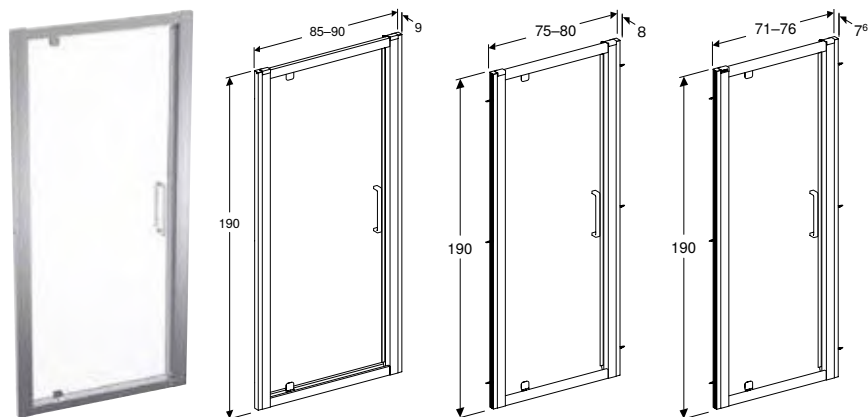

ПОВОРОТНІ ДВЕРІ GEBERIT GEO

Характеристики

Обрамлений • Одношарове безосколкове скло з нанопокриттям • Відкривання поворотних дверей • Двері поворотні на 180° • Прямий

Арт. №	Колір / поверхня	L	H	T
		[см]	[см]	[см]
560.105.00.2	Сріблястий / Скло прозоре	71-76 см	190 см	7,6 см
560.115.00.2	Сріблястий / Скло прозоре	75-80 см	190 см	8 см
560.125.00.2	Сріблястий / Скло прозоре	85-90 см	190 см	9 см

Доступний з квітень 2023

Можливість комбінування з

- Профіль розширення Geberit для дверей GEO → с. 521