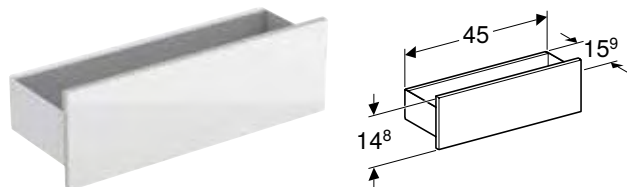

НАСТІННА ПОЛИЦЯ GEBERIT ACANTO

Характеристики

Сертифіковано FSC™ C134279 • Підвісний • З трьома гачками для рушників • Вологостійка • Фасад з ДСП з облицюванням зі скла • Поставляється в попередньо зібраному стані

Арт. №	Колір / поверхня	В [см]	Н [см]	Т [см]
500.617.01.2	Корпус: білий / з порошковим покриттям матовий Фасад: білий / скло глянцево	45 см	14,8 см	15,9 см
500.617.JL.2	Корпус: пісочно-сірий / з порошковим покриттям матовий Фасад: пісочно-сірий / скло глянцево	45 см	14,8 см	15,9 см
500.617.JK.2	Корпус: лава / з порошковим покриттям матовий Фасад: лава / скло глянцево	45 см	14,8 см	15,9 см
500.617.16.1	Корпус: чорний / з порошковим покриттям матовий Фасад: чорний / скло глянцево	45 см	14,8 см	15,9 см

Можливість комбінування з

- Дзеркальна шафа Geberit Acanto з підсвіткою і двома дверима → с. 323