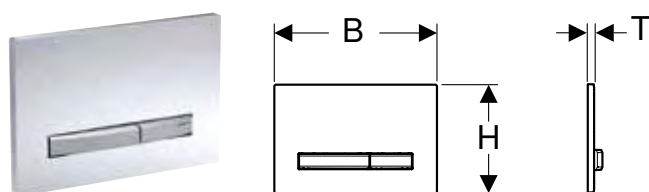

ЗМИВНА КЛАВІША GEBERIT SIGMA50 ДЛЯ ПОДВІЙНОГО ЗМИВУ, КОЛІР МЕТАЛЕВИЙ ХРОМОВАНИЙ

Характеристики

Керування спереду • Змивні кнопки з поверхню, що легко очищується • Штовхачі привода змиву зі звукоізоляцією, швидке регулювання без застосування інструментів

Арт. №	Колір / поверхня	Матеріал	B	H	T
			[см]	[см]	[см]
115.788.00.2	Корпус і кнопки: хромований Панель: за специфікацією замовника	Сплав на основі цинку	24,6 см	16,4 см	1 см
115.788.11.2	Корпус і кнопки: хромований Панель: білий	Сплав на основі цинку / пластик	24,6 см	16,4 см	1,3 см
115.788.21.2	Корпус і кнопки: хромований Панель: глянцевого хром	Сплав на основі цинку / латунь	24,6 см	16,4 см	1,2 см
115.788.DW.2	Корпус і кнопки: хромований Панель: чорний	Сплав на основі цинку / пластик	24,6 см	16,4 см	1,3 см
115.788.GH.2	Корпус і кнопки: хромований Панель: хромований, матовий, легко чиститься	Сплав на основі цинку / латунь	24,6 см	16,4 см	1,2 см
115.788.JK.2	Корпус і кнопки: хромований Панель: лава	Сплав на основі цинку / скло	24,6 см	16,4 см	1,4 см
115.788.JL.2	Корпус і кнопки: хромований Панель: пісочно-сірий	Сплав на основі цинку / скло	24,6 см	16,4 см	1,4 см
115.788.JM.2	Корпус і кнопки: хромований Панель: сланець Mustang	Сплав на основі цинку / сланець (натуральний матеріал)	24,6 см	16,4 см	1,4 см
115.788.JV.2	Корпус і кнопки: хромований Панель: під бетон	Сплав на основі цинку / санфаянс	24,6 см	16,4 см	1,4 см
115.788.JX.2	Корпус і кнопки: хромований Панель: горіх чорний	Сплав на основі цинку / дерево (натуральний матеріал)	24,6 см	16,4 см	1,4 см
115.788.SD.2	Корпус і кнопки: хромований Панель: скло димчасте дзеркальне	Сплав на основі цинку / скло	24,6 см	16,4 см	1,4 см