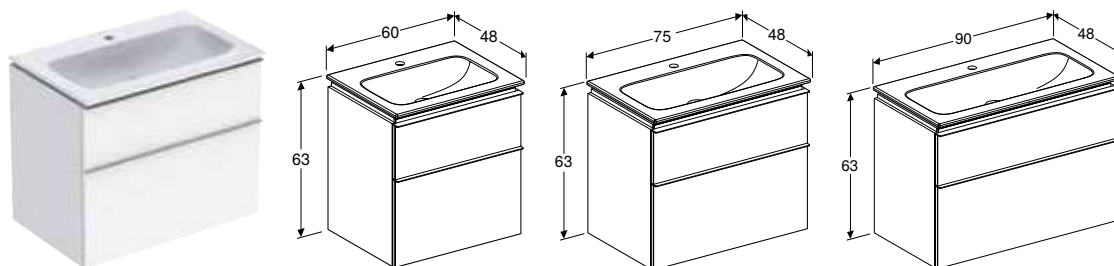

КОМПЛЕКТ ВБУДОВАНОГО УМИВАЛЬНИКА GEBERIT ICON SLIM RIM, З ШАФКОЮ З ДВОМА ШУХЛЯДАМИ Й З'ЄДНУВАЛЬНИМ ЕЛЕМЕНТОМ ДЛЯ УМИВАЛЬНИКА

Характеристики

Сертифіковано FSC™ C134279 • Підвісний • З двома шухлядами • Slim rim • Шухляда з системою плавного закривання • Ручка для відкриття • Змінні ручки • Шухляда без отвору під сифон • Шафа з тришарової ДСП високої щільності • Вологостійка • Поставляється в попередньо зібраному стані