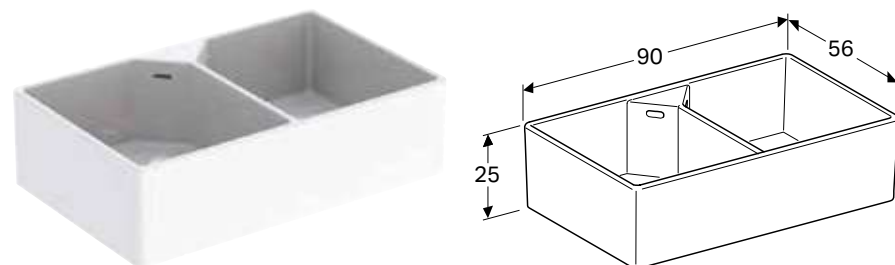

**Характеристики**З двома вмивальниками • Зливний отвір \varnothing 62 мм

Арт. №	Колір / поверхня	Перелив	В	Н	Т
			[см]	[см]	[см]
350490000	Білий	Видимий	90 см	25 см	56 см

УНІВЕРСАЛЬНА РАКОВИНА GEBERIT PUBLICA GARDA