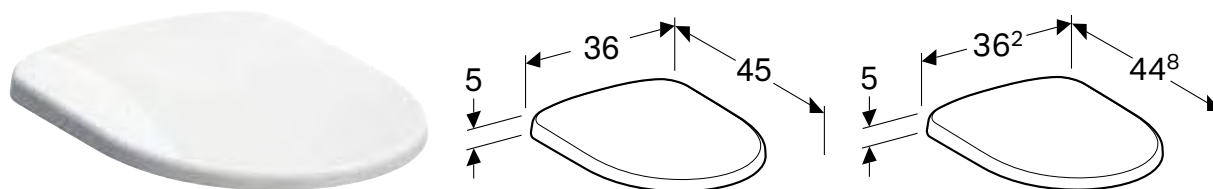

СИДІННЯ З КРИШКОЮ GEBERIT SELNOVA КРІПЛЕННЯ ЗВЕРХУ

Характеристики

Кришка унітаза, що перекриває сидіння • Кріпильні шарніри з металу

Арт. №	Колір / поверхня	Функція плавного опускання	Швидкорознімні кріпильні шарніри
500.333.01.1	Білий / Глянцевий	Так	Ні
500.335.01.1	Білий / Глянцевий	Так	Так
500.337.01.1	Білий / Глянцевий	Ні	Ні

Можливість комбінування з

- Підвісний унітаз Geberit Selnova Compact Premium воронкоподібний, скорочений виліт, закрита форма, Rimfree → с. 430
- Підвісний унітаз Geberit Selnova Compact воронкоподібний, скорочений виліт, Rimfree → с. 430
- Підвісний унітаз Geberit Selnova Premium, воронкоподібний, закрита форма, Rimfree → с. 395
- Підвісний унітаз Geberit Selnova Premium воронкоподібний, напівзакрита форма, Rimfree → с. 393
- Підвісний унітаз Geberit Selnova воронкоподібний, Rimfree → с. 394
- Підлоговий унітаз Geberit Selnova для змивного бачка зовнішнього монтажу полицного типу, воронкоподібний, різноспрямований випуск, напівзакрита форма, Rimfree → с. 395
- Підлоговий унітаз Geberit Selnova для змивного бачка зовнішнього монтажу полицного типу, воронкоподібний, горизонтальний випуск, напівзакрита форма, Rimfree → с. 396
- Підлоговий унітаз Geberit Selnova для змивного бачка зовнішнього монтажу полицного типу, воронкоподібний, горизонтальний випуск, Rimfree → с. 397