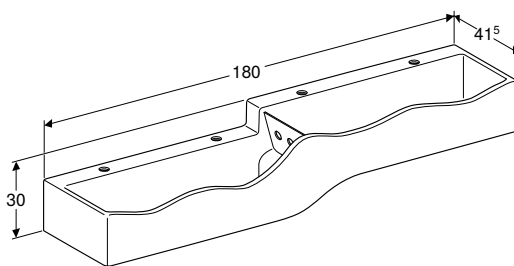

ДИТЯЧИЙ УМИВАЛЬНИК GEBERIT BAMBINI, ДЛЯ ЧОТИРЬОХ ЗМІШУВАЧІВ ДЛЯ УМИВАЛЬНИКА, НИЖЧИЙ УМИВАЛЬНИК ЛІВОРУЧ

Характеристики

Чотири умивальні зони • Два випуски • Скорочений виліт • Хвилястий край для полегшення доступу до змішувача для умивальника • Закруглені краї для запобігання травмам • Ударостійкий • Стійкий до подряпин • Просте очищення • Безшовний ремонт поверхні

Арт. №	Колір / поверхня	Отвір для змішувача	Перелив	Н [см]	Т [см]
В / ширина: 180 см					
430000016	Альпійський білий	Зліва і справа	без	30 см	41,5 см

Можливість комбінування з

- Змішувач для умивальника Geberit Bambini, одноважільний змішувач, різні кольори → с. 456
- Змішувач для умивальника Geberit Bambini, живлення від батареї, різні кольори → с. 458
- Змішувач для умивальника Geberit Bambini, живлення від мережі, різні кольори → с. 457
- Змішувач для умивальника Geberit Bambini одноважільний, нейтральний колір → с. 456
- Змішувач для умивальника Geberit Bambini із живленням від батарей, нейтральний колір → с. 458
- Змішувач для умивальника Geberit Bambini із живленням від мережі, нейтральний колір → с. 457
- Мінітермостат Geberit Bambini для змішувача для умивальника → с. 459