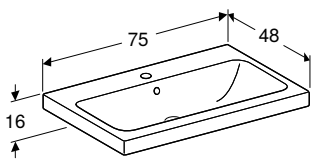

НАКЛАДНИЙ УМИВАЛЬНИК GEBERIT ICON LIGHT

Характеристики

Настінне кріплення • Шліфована нижня та задня поверхня

Арт. №	Колір / поверхня	Отвір для змішувача	Перелив	Н [см]	Т [см]
В / ширина: 60 см					
501.847.00.1	Білий	В центрі	Видимий	16 см	48 см
501.847.00.3 *	Білий	без	Видимий	16 см	48 см
501.847.00.5 *	Білий	В центрі	без	16 см	48 см
501.847.00.7 *	Білий	без	без	16 см	48 см
501.847.ЈТ.1	Альпійський білий / Матовий	В центрі	Видимий	16 см	48 см
В / ширина: 75 см					
501.848.00.1	Білий	В центрі	Видимий	16 см	48 см
501.848.00.3 *	Білий	без	Видимий	16 см	48 см
501.848.00.5 *	Білий	В центрі	без	16 см	48 см
501.848.00.7 *	Білий	без	без	16 см	48 см
501.848.ЈТ.1	Альпійський білий / Матовий	В центрі	Видимий	16 см	48 см

* Виробництво на замовлення