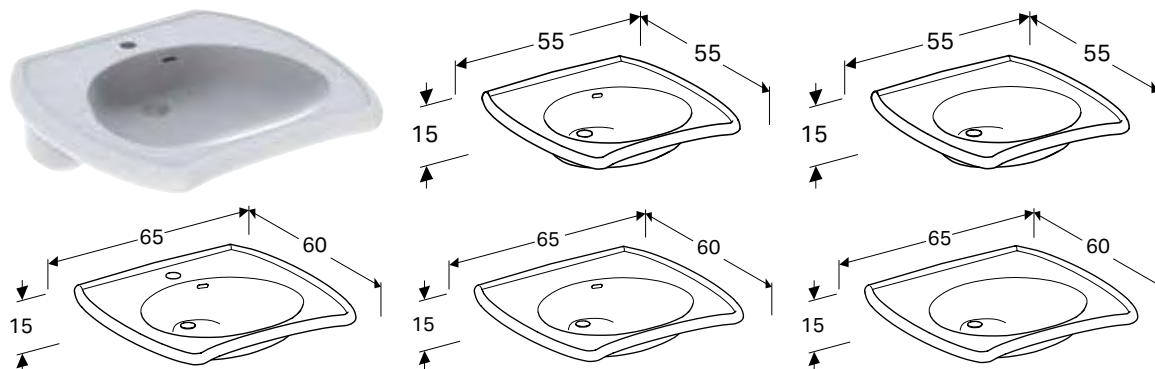

48 см

ІНШІ ВИРОБИ

УМИВАЛЬНИК GEBERIT VITALIS ДЛЯ ОСІБ З ОБМЕЖЕНИМИ МОЖЛИВОСТЯМИ

Характеристики

Передня панель ергономічної форми • Підлокітники ергономічної форми • Інтегрована ручка-віймка • Умивальник плаский