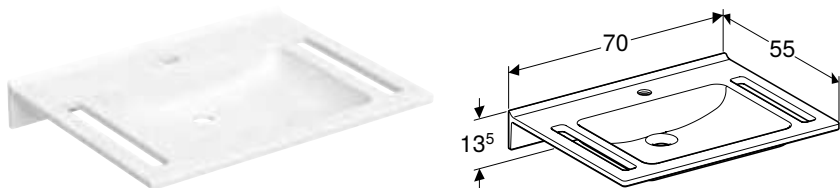

УМИВАЛЬНИК GEBERIT PUBLICA ПРЯМОКУТНОЇ ФОРМИ, З ВИРІЗАМИ, ДЛЯ ОСІБ З ОБМЕЖЕНИМИ МОЖЛИВОСТЯМИ

Характеристики

Для осіб з обмеженими можливостями • Прямокутної форми • Вирізи для утримання • З бортиком до стіни • Ударостійкий • Стійкий до подряпин • Просте очищення • Безшовний ремонт поверхні

Арт. №	Колір / поверхня	Отвір для змішувача	Перелив	Н [см]	Т [см]
В / ширина: 70 см					
402170016	Альпійський білий	В центрі	без	13,5 см	55 см