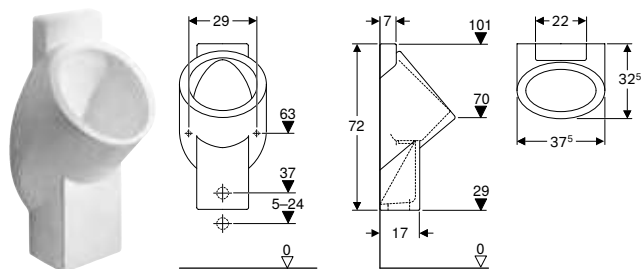

ПІСУАР GEBERIT CENTAURUS, БЕЗВОДНИЙ, ВІДВІД ПРИХОВАНИЙ АБО ВНИЗ

Характеристики

Підвісний • Без ободка • Злив прихований • Приховане кріплення

Арт. №	Колір / поверхня	Випуск	В [см]	Н [см]	Т [см]
236400600	Білий / KeraTect	Назад чи вниз	37,5 см	72 см	32,5 см