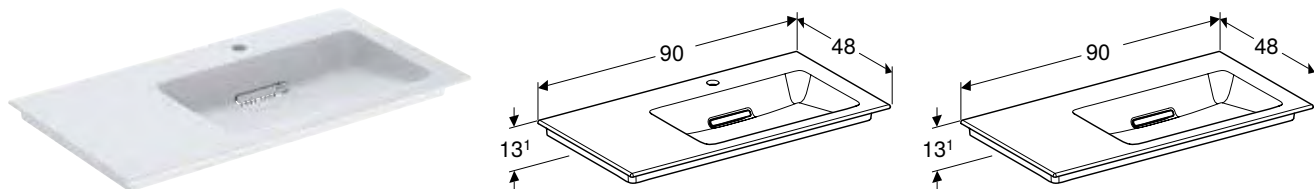

ВБУДОВАНИЙ УМИВАЛЬНИК GEBERIT ONE З ГОРИЗОНТАЛЬНИМ ВИПУСКОМ, ПОЛИЦЯ ЗЛІВА

Характеристики

Горизонтальний випуск • Slim rim • Функція невидимого переливу • Активація за допомогою тяги • Із вбудованою решіткою • Гігієнічність завдяки оптимальній характеристиці потоку

Арт. №	Колір / поверхня	Отвір для змішувача	Перелив	Полиця	Ширина шапки [см]	Н [см]	Т [см]
В / ширина: 90 см							
505.009.00.1	Умивальник: білий / KeraTect Накладка: білий глянцекий	Справа	без	Зліва	90 см	13,1 см	48 см
505.013.00.1	Умивальник: білий / KeraTect Накладка: білий глянцекий	без	без	Зліва	90 см	13,1 см	48 см

Можливість комбінування з

- Шапка для умивальника Geberit ONE, з двома шухлядами → с. 264
- Шапка для умивальника Geberit ONE, з однією шухлядою → с. 266