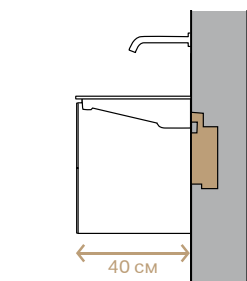

Ширина 50 см x **Довжина** 42 см
Доступний із отвором для змішувача і без

Скорочений виступ, 40 см*

Умивальник без тумби

Сифон інтегрований у монтажний елемент
Ширина 90 см, 120 см

Без отвору для змішувача, для змішувача настінного монтажу