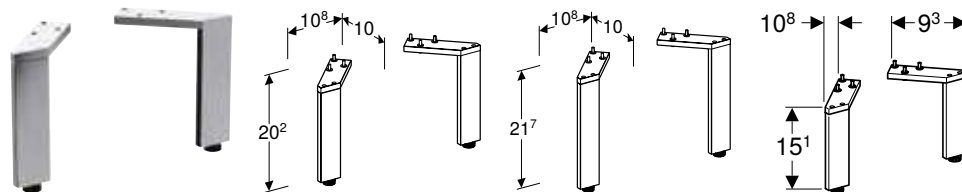

В / ширина: 73,7 см

502.360.00.1	Глянцевий хром	1,9 см	3,3 см
502.360.01.1	Білий / З порошковим покриттям матова	1,9 см	3,3 см
502.360.14.1	Чорний матовий / З порошковим покриттям матова	1,9 см	3,3 см
502.360.ЖК.1	Лава / З порошковим покриттям матова	1,9 см	3,3 см
502.360.ЖЛ.1	Пісочно-сірий / З порошковим покриттям матова	1,9 см	3,3 см

В / ширина: 88,5 см

502.361.00.1	Глянцевий хром	1,9 см	3,3 см
502.361.01.1	Білий / З порошковим покриттям матова	1,9 см	3,3 см
502.361.14.1	Чорний матовий / З порошковим покриттям матова	1,9 см	3,3 см
502.361.ЖК.1	Лава / З порошковим покриттям матова	1,9 см	3,3 см
502.361.ЖЛ.1	Пісочно-сірий / З порошковим покриттям матова	1,9 см	3,3 см

В / ширина: 118,1 см

502.362.00.1	Глянцевий хром	1,9 см	3,3 см
502.362.01.1	Білий / З порошковим покриттям матова	1,9 см	3,3 см
502.362.14.1	Чорний матовий / З порошковим покриттям матова	1,9 см	3,3 см
502.362.ЖК.1	Лава / З порошковим покриттям матова	1,9 см	3,3 см
502.362.ЖЛ.1	Пісочно-сірий / З порошковим покриттям матова	1,9 см	3,3 см

ПІДСВІТКА GEBERIT ДЛЯ ШУХЛЯДИ, ЗЛІВА ТА СПРАВА, ДОВЖИНА 35 СМ

Характеристики

Термін служби 3–6 міс. • Перезаряджається за допомогою кабелю Micro-USB

Арт. №	L [см]	Колір світла
502.031.00.1	35 см	3500 К

КОМПЛЕКТ НІЖОК GEBERIT

Характеристики

Регулюється по висоті для компенсації нерівностей підлоги

Арт. №	Колір / поверхня	H [см]
500.367.00.1	Глянцевий хром	15,1–15,4 см
502.329.00.1	Глянцевий хром	18 см
502.330.00.1	Глянцевий хром	21,7 см