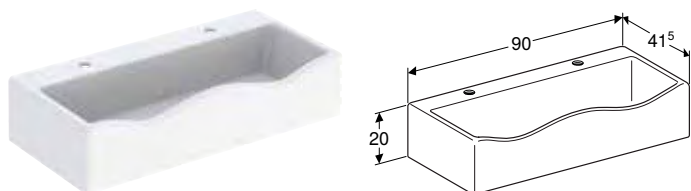

ДИТЯЧИЙ УМИВАЛЬНИК GEBERIT VAMBINI, ДЛЯ ДВОХ ЗМІШУВАЧІВ ДЛЯ УМИВАЛЬНИКА

Характеристики

Дві умивальні зони • Скорочений виліт • Хвилястий край для полегшення доступу до змішувача для умивальника • Закруглені краї для запобігання травмам • Ударостійкий • Стійкий до подряпин • Просте очищення • Безшовний ремонт поверхні

Арт. №	Колір / поверхня	Отвір для змішувача	Перелив	Н [см]	Т [см]
В / ширина: 90 см					
430200016	Альпійський білий	Зліва і справа	без	20 см	41,5 см

Можливість комбінування з

- Змішувач для умивальника Geberit Vambini, однонажильний змішувач, різні кольори → с. 456
- Змішувач для умивальника Geberit Vambini, живлення від батареї, різні кольори → с. 458
- Змішувач для умивальника Geberit Vambini, живлення від мережі, різні кольори → с. 457
- Змішувач для умивальника Geberit Vambini однонажильний, нейтральний колір → с. 456
- Змішувач для умивальника Geberit Vambini із живленням від батарей, нейтральний колір → с. 458
- Змішувач для умивальника Geberit Vambini із живленням від мережі, нейтральний колір → с. 457
- Мінітермостат Geberit Vambini для змішувача для умивальника → с. 459