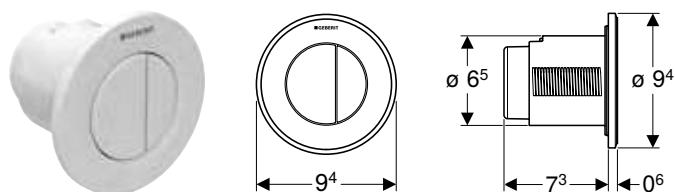

МЕХАНІЗМ ДИСТАНЦІЙНОГО ЗМИВУ GEBERIT, ТИП 01, ПНЕВМАТИЧНИЙ, ДЛЯ ПОДВІЙНОГО ЗМИВУ, ДЛЯ ЗМИВНИХ БАЧКІВ ПРИХОВАНОГО МОНТАЖУ SIGMA 8 СМ, КЛАВІША ЗМИВУ ПРИХОВАНОГО МОНТАЖУ

Характеристики

Круглої форми • Можливість комбінування зі змивними клавішами Geberit для одинарного змиву та змиву/стопу або із захисною панеллю Geberit

Арт. №	Колір / поверхня	Матеріал
116.043.11.1	Білий	Пластик
116.043.21.1	Глянцевий хром	Пластик
116.043.46.1	Матовий хром	Пластик
116.043.JQ.1 Н	Матовий хром / Легко чиститься	Пластик

Н: Новий, доступний з квітень 2023