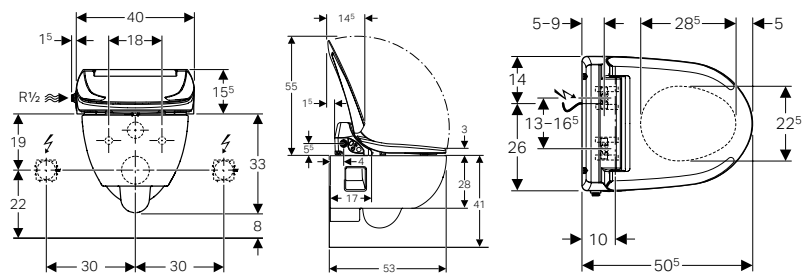

КОМПЛЕКТ КРИШКИ-БІДЕ З ПІДВІСНИМ УНІТАЗОМ GEBERIT AQUACLEAN 4000

Характеристики

Керамічний унітаз без обідка • Воронкоподібний унітаз із керамічною поверхнею, що відштовхує бруд • Сидіння й кришка унітаза з функцією плавного опускання • Вбудований бойлер • Висувний штуцер для омивання з форсункою для анальної зони • П'ять рівнів регулювання тиску омивального струменя • Автоматичне споліскування форсунки штуцера для омивання чистою водою до й після процедури • Під час омивання температура омивального струменя поступово знижується • Можливість налаштування режиму роботи бойлера (УВІМК. / ВИМК. / режим економії енергії) • Датчик присутності користувача для підігріву води • Останні використані налаштування зберігаються автоматично • Підведення води збоку зліва • Підключення до мережі ззаду, з можливістю прихованого прокладення вліво чи вправо • Шнур живлення з можливістю вкорочування • Допуск відповідно до (DIN) EN 1717 / (DIN) EN 13077

Арт. №	Колір / поверхня
146.135.11.1	Білий