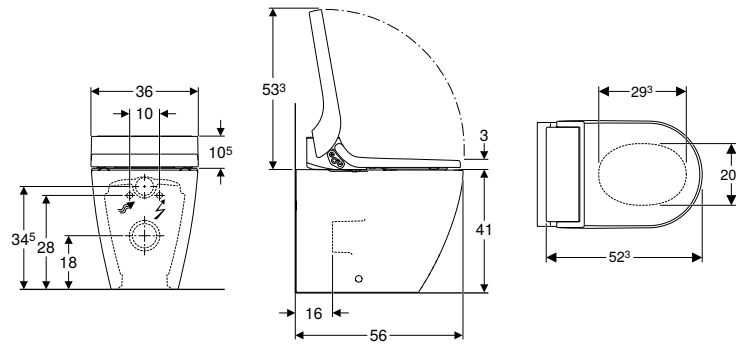

ПІДЛОГОВИЙ УНІТАЗ-БІДЕ GEBERIT AQUACLEAN TUMA CLASSIC, ПРИСТАВНИЙ ДО СТІНИ

Характеристики

Підігрів води проточним водонагрівачем • Біде анальної зони з технологією омивання WhirlSpray • Висувний штуцер для омивання з форсункою для анальної зони • П'ять рівнів регулювання тиску омивального струменя • Маятниковий режим руху штуцера (автоматичні рухи штуцера для омивання вперед і назад) • Автоматичне споліскування форсунки штуцера для омивання чистою водою до й після процедури • Програма видалення вапняного нальоту • Керамічний унітаз без обідка • Воронкоподібний унітаз з KeraTest • Сидіння й кришка унітаза з функцією плавного опускання • Кришка унітаза з SoftOpening • Підведення води збоку зліва приховане за керамічним унітазом • Підключення до мережі за допомогою трижильного гнучкого проводу з захисною оболонкою збоку справа приховане за керамічним унітазом • Допуск відповідно до (DIN) EN 1717 / (DIN) EN 13077 • Сумісний з додатком Geberit Home • Можливість налаштування температури води омивального струменя за допомогою додатка Geberit Home App • Можливість вимкнення проточного водонагрівача за допомогою додатка Geberit Home App • Позіціонування висувного штуцера для омивання за допомогою додатка Geberit Home App з п'ятьма положеннями • Можливе кріплення до підлоги на відстані 6–28 см від стіни в поєднанні з сантехнічними модулями Geberit Monolith для підлогового унітаза • Можливість комбінування з сантехнічним модулем Geberit Monolith для підлогового унітаза

Арт. №	Колір / поверхня
146.320.11.1	Керамічний унітаз: білий / KeraTest Декоративна панель: білий