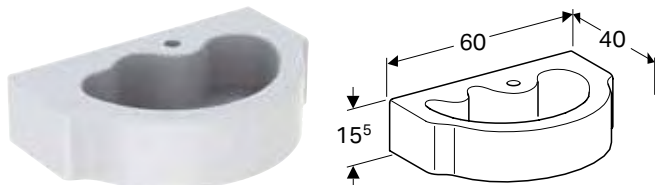

GEBERIT BAMBINI

УМИВАЛЬНИК ДЛЯ ДІТЕЙ GEBERIT BAMBINI

Характеристики

Асиметрична форма • Можлива комбінація з напів'єдесталом

Арт. №	Колір / поверхня	Отвір для змішувача	Перелив	Н [см]	Т [см]
В / ширина: 60 см					
326060000	Білий	В центрі	без	15,5 см	40 см

Можливість комбінування з

- Напів'єдестал Geberit Bambini → с. 444
- Змішувач для умивальника Geberit Bambini одноважільний, нейтральний колір → с. 456
- Змішувач для умивальника Geberit Bambini із живленням від батарей, нейтральний колір → с. 458
- Змішувач для умивальника Geberit Bambini із живленням від мережі, нейтральний колір → с. 457
- Змішувач для умивальника Geberit Bambini, одноважільний змішувач, різні кольори → с. 456
- Змішувач для умивальника Geberit Bambini, живлення від батареї, різні кольори → с. 458
- Змішувач для умивальника Geberit Bambini, живлення від мережі, різні кольори → с. 457