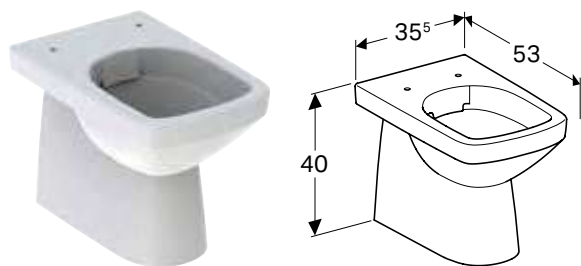

ПІДЛОГОВИЙ УНІТАЗ GEBERIT SELNOVA SQUARE, ВОРОНКОПОДІБНИЙ, ПРИСТАВНИЙ ДО СТІНИ, ВИПУСК ГОРИЗОНТАЛЬНИЙ ЧИ ВЕРТИКАЛЬНИЙ, НАПІВЗАКРИТА ФОРМА, RIMFREE

Характеристики

Підлоговий • Приставний до стіни • Воронкоподібний унітаз • Rimfree • Горизонтальний або вертикальний • Тип 1, повний об'єм 6 / 4 л, відповідно до EN 997 • Тип 2 відповідно до EN 997 • Напівзакрита форма

Арт. №	Колір / поверхня	В [см]	Н [см]	Т [см]
501.564.01.7	Білий	35,5 см	40 см	53 см

Доступний з квітень 2023

Можливість комбінування з

- Сидіння з кришкою Geberit Selnova Square кріплення знизу → с. 418
- Сидіння з кришкою Geberit Selnova Square кріплення зверху → с. 419