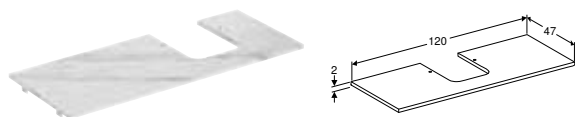

СТІЛЬНИЦЯ ДЛЯ УМИВАЛЬНИКА GEBERIT ONE, ВИРІЗ СПРАВА, ШТУЧНИЙ КАМІНЬ, ДЛЯ НАКЛАДНОГО УМИВАЛЬНИКА У ФОРМІ ЧАШІ

Характеристики

Вологостійка

Арт. №	Колір / поверхня	Н [см]	Т [см]
В / ширина: 120 см			
505.145.00.1 *	Білий під мармур / Матовий	2 см	47 см
505.145.00.2 *	Чорний під мармур / Матовий	2 см	47 см

* Виробництво на замовлення

Можливість комбінування з

- Накладний умивальник Geberit ONE, у формі чаші, горизонтальний випуск → с. 260
- Накладний умивальник Geberit ONE, у формі чаші, вертикальний випуск → с. 260