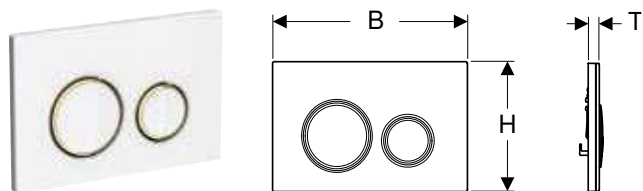

ЗМИВНА КЛАВІША GEBERIT SIGMA21 ДЛЯ ПОДВІЙНОГО ЗМИВУ, КОЛІР МЕТАЛЕВИЙ ЛАТУНЬ

Характеристики

Керування спереду • Опорна полочка з поверхнею, що легко очищується • Штовхачі привода змиву зі звукоізоляцією, швидке регулювання без застосування інструментів

Арт. №	Колір / поверхня	Матеріал	B [см]	H [см]	T [см]
115.652.00.1	Корпус і декоративні кільця: латунь Панель і кнопки: за специфікацією замовника	Сплав на основі цинку	24,6 см	16,4 см	1 см
115.652.JM.1	Корпус і декоративні кільця: латунь Панель і кнопки: сланець Mustang	Сплав на основі цинку / сланець (натуральний матеріал)	24,6 см	16,4 см	1,4 см
115.652.JV.1	Корпус і декоративні кільця: латунь Панель і кнопки: під бетон	Сплав на основі цинку / санфаянс	24,6 см	16,4 см	1,4 см
115.652.JX.1	Корпус і декоративні кільця: латунь Панель і кнопки: горіх чорний	Сплав на основі цинку / дерево (натуральний матеріал)	24,6 см	16,4 см	1,4 см
115.652.SI.1	Корпус і декоративні кільця: латунь Панель і кнопки: білий	Сплав на основі цинку / скло	24,6 см	16,4 см	1,4 см
115.652.SJ.1	Корпус і декоративні кільця: латунь Панель і кнопки: чорний	Сплав на основі цинку / скло	24,6 см	16,4 см	1,4 см