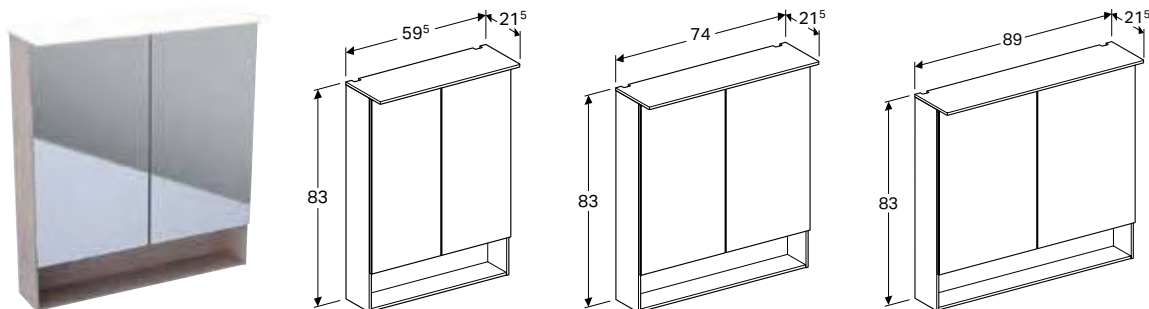

ДЗЕРКАЛЬНА ШАФА GEBERIT ACANTO З ПІДСВІТКОЮ І ДВОМА ДВЕРИМА

Характеристики

Сертифіковано FSC™ C134279 • Світлодіодна підсвітка • Внутрішня підсвітка • Сенсорний вимикач • Розетка • USB-роз'єм • Двері з амортизаційним механізмом • Зворотна сторона дзеркальна • Дзеркальні двері з двох сторін • З двома дверима • Збільшувальне дзеркало з трикратним збільшенням • Багатофункціональні бокси на внутрішній стороні дверей

Арт. №	Колір / поверхня	Н [см]	Т [см]	Світловий потік [лм]	Колір світла
В / ширина: 60 см					
500.644.00.2	Корпус: дуб Містик / меламін зі структурою дерева Двері: зовні дзеркальні	83 см	21,5 см	1855 лм	4200 К
В / ширина: 75 см					
500.645.00.2	Корпус: дуб Містик / меламін зі структурою дерева Двері: зовні дзеркальні	83 см	21,5 см	2100 лм	4200 К
В / ширина: 90 см					
500.646.00.2	Корпус: дуб Містик / меламін зі структурою дерева Двері: зовні дзеркальні	83 см	21,5 см	2310 лм	4200 К

Можливість комбінування з

- Шафка для умивальника Geberit Acanto, з однією шухлядою, однією внутрішньою шухлядою й сифоном → с. 317
- Шафка для умивальника Geberit Acanto, з однією шухлядою й однією внутрішньою шухлядою, скорочений виліт, із сифоном → с. 318
- Настінна полиця Geberit Acanto → с. 324