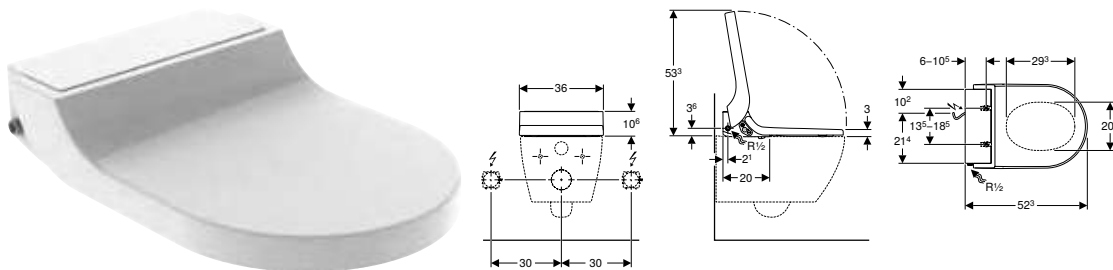

Арт. №	Колір / поверхня
146.274.11.1	Білий
146.274.FW.1	Нержавіюча сталь матова
146.274.SI.1	Білий / Скло
146.274.SJ.1	Чорний / Скло

Можливість комбінування з

- Підвісний унітаз Geberit ONE воронкоподібний, закрита форма, TurboFlush, з сидінням з кришкою
- Підвісний унітаз Geberit iCon, воронкоподібний, закрита форма, Rimfree
- Підлоговий унітаз Geberit iCon, воронкоподібний, приставний до стіни, закрита форма, Rimfree
- Підлоговий унітаз Geberit Selnova для змивного бачка зовнішнього монтажу поличного типу, воронкоподібний, горизонтальний випуск, напівзакрита форма, Rimfree
- Підвісний унітаз Geberit Selnova Premium воронкоподібний, напівзакрита форма, Rimfree
- Підвісний унітаз Geberit Selnova Premium, воронкоподібний, закрита форма, Rimfree

КРИШКА-БІДЕ GEBERIT AQUACLEAN TUMA CLASSIC

Характеристики

Підігрів води проточним водонагрівачем • Біде анальної зони з технологією омивання WhirlSpray • Висувний штуцер для омивання з форсункою для анальної зони • П'ять рівнів регулювання тиску омивального струменя • Маятниковий режим руху штуцера (автоматичні рухи штуцера для омивання вперед і назад) • Автоматичне споліскування форсунки штуцера для омивання чистою водою до й після процедури • Програма видалення вапняного нальоту • Сидіння й кришка унітаза з функцією плавного опускання • Кришка унітаза з SoftOpening • Підведення води збоку зліва • Підключення до мережі ззаду, з можливістю прихованого прокладення вліво чи вправо • Шнур живлення з можливістю вкорочування • Допуск відповідно до (DIN) EN 1717 / (DIN) EN 13077 • Сумісний з додатком Geberit Home • Можливість налаштування температури води омивального струменя за допомогою додатка Geberit Home App • Можливість вимкнення проточного водонагрівача за допомогою додатка Geberit Home App • Позіціонування висувного штуцера для омивання за допомогою додатка Geberit Home App з п'ятьма положеннями

Арт. №	Колір / поверхня
146.074.11.1	Білий

Можливість комбінування з

- Підвісний унітаз Geberit ONE воронкоподібний, закрита форма, TurboFlush, з сидінням з кришкою
- Підвісний унітаз Geberit iCon, воронкоподібний, закрита форма, Rimfree
- Підлоговий унітаз Geberit iCon, воронкоподібний, приставний до стіни, закрита форма, Rimfree
- Підлоговий унітаз Geberit Selnova для змивного бачка зовнішнього монтажу поличного типу, воронкоподібний, горизонтальний випуск, напівзакрита форма, Rimfree
- Підвісний унітаз Geberit Selnova Premium воронкоподібний, напівзакрита форма, Rimfree
- Підвісний унітаз Geberit Selnova Premium, воронкоподібний, закрита форма, Rimfree
- Підвісний унітаз Geberit Selnova воронкоподібний, Rimfree