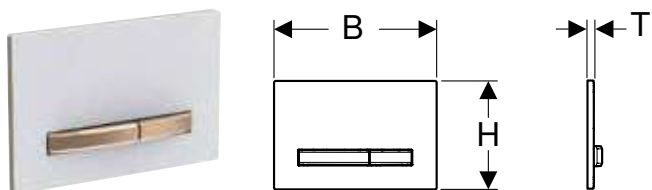

ЗМИВНА КЛАВІША GEBERIT SIGMA50 ДЛЯ ПОДВІЙНОГО ЗМИВУ, КОЛІР МЕТАЛЕВИЙ ЧЕРВОНЕ ЗОЛОТО

Характеристики

Керування спереду • Змивні клавіші й опорна полочка з поверхнею, що легко очищується • Штовхачі привода змиву зі звукоізоляцією, швидке регулювання без застосування інструментів

Арт. №	Колір / поверхня	Матеріал	B [см]	H [см]	T [см]
115.670.00.2	Корпус і кнопки: червоне золото Панель: за специфікацією замовника	Сплав на основі цинку	24,6 см	16,4 см	1 см
115.670.11.2	Корпус і кнопки: червоне золото Панель: білий	Сплав на основі цинку / пластик	24,6 см	16,4 см	1,3 см
115.670.DW.2	Корпус і кнопки: червоне золото Панель: чорний	Сплав на основі цинку / пластик	24,6 см	16,4 см	1,3 см
115.670.JM.2	Корпус і кнопки: червоне золото Панель: сланець Mustang	Сплав на основі цинку / сланець (натуральний матеріал)	24,6 см	16,4 см	1,4 см
115.670.JV.2	Корпус і кнопки: червоне золото Панель: під бетон	Сплав на основі цинку / санфаянс	24,6 см	16,4 см	1,4 см
115.670.JX.2	Корпус і кнопки: червоне золото Панель: горіх чорний	Сплав на основі цинку / дерево (натуральний матеріал)	24,6 см	16,4 см	1,4 см
115.670.QB.2	H Корпус і кнопки: червоне золото Верхня панель: червоне золото, матова, легко чиститься	Сплав на основі цинку / латунь	24,6 см	16,4 см	1,2 см

H: Новий, доступний з квітень 2023