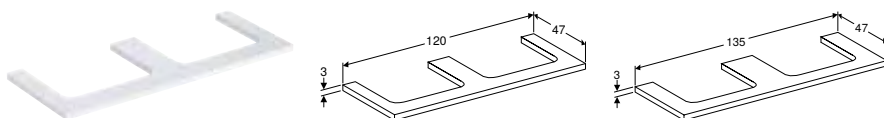

СТІЛЬНИЦЯ ДЛЯ ВМИВАЛЬНИКА GEBERIT ONE З ВИРІЗОМ СПРАВА, ШТУЧНИЙ КАМІНЬ, ДЛЯ ПРЯМОКУТНОГО НАКЛАДНОГО УМИВАЛЬНИКА

Характеристики

Вологостійка

Арт. №	Колір / поверхня	Н [см]	Т [см]
В / ширина: 120 см			
505.155.00.1 *	Білий під мармур / Матовий	2 см	47 см
505.155.00.2 *	Чорний під мармур / Матовий	2 см	47 см

* Виробництво на замовлення

Можливість комбінування з

- Накладний умивальник Geberit ONE прямокутної форми, горизонтальний випуск → с. 261
- Накладний умивальник Geberit ONE прямокутної форми, вертикальний випуск → с. 262

СТІЛЬНИЦЯ ДЛЯ ВМИВАЛЬНИКА GEBERIT ONE З ДВОМА ВИРІЗАМИ, ДЛЯ ПРЯМОКУТНОГО НАКЛАДНОГО УМИВАЛЬНИКА

Характеристики

Сертифіковано FSC™ C134279 • Вологостійка

Арт. №	Колір / поверхня	Н [см]	Т [см]
В / ширина: 120 см			
505.345.00.1 *	Білий / Глянцеве покриття	3 см	47 см
505.345.00.2 *	Білий / Покриття матова	3 см	47 см
505.345.00.3 *	Лава / Покриття матова	3 см	47 см
505.345.00.4 *	Пісочно-сірий / Глянцеве покриття	3 см	47 см
505.345.00.5 *	Дуб / Меламін зі структурою дерева	3 см	47 см
505.345.00.6 *	Горіх темний / Меламін зі структурою дерева	3 см	47 см
505.345.00.7 *	Сірувато-бежевий / Покриття матова	3 см	47 см

В / ширина: 135 см

505.286.00.1 *	Білий / Глянцеве покриття	3 см	47 см
505.286.00.2 *	Білий / Покриття матова	3 см	47 см
505.286.00.3 *	Лава / Покриття матова	3 см	47 см
505.286.00.4 *	Пісочно-сірий / Глянцеве покриття	3 см	47 см
505.286.00.5 *	Дуб / Меламін зі структурою дерева	3 см	47 см
505.286.00.6 *	Горіх темний / Меламін зі структурою дерева	3 см	47 см
505.286.00.7 *	Сірувато-бежевий / Покриття матова	3 см	47 см

* Виробництво на замовлення

Можливість комбінування з

- Накладний умивальник Geberit ONE прямокутної форми, горизонтальний випуск → с. 261
- Накладний умивальник Geberit ONE прямокутної форми, вертикальний випуск → с. 262
- Р-подібний тримач для стільниці для умивальника Geberit ONE → с. 279