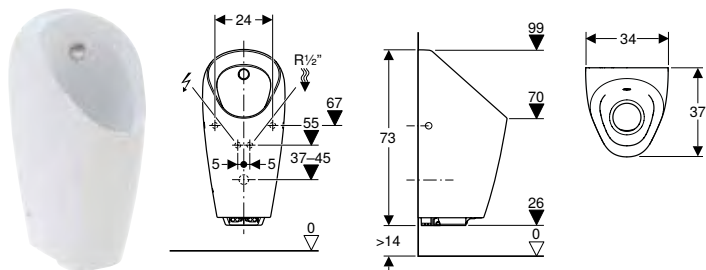

ПІСУАР GEBERIT SELVA З ВБУДОВАНОЮ СИСТЕМОЮ КЕРУВАННЯ ЗМИВОМ, ЖИВЛЕННЯ ВІД МЕРЕЖІ

Характеристики

Інфрачервоний датчик присутності користувача з розпізнаванням ніг • Без ободка • Просте технічне обслуговування та очищення

- Систему керування змивом пісуара можна замінити спереду, не знімаючи чашу
- Розпилювальну головку можна замінити спереду, не знімаючи чашу
- Сифон можна замінити зверху, не знімаючи чашу
- Кріплення сифона регулюється по висоті без застосування інструменту
- Очищення системи каналізації без знімання чаші
- Можливість налаштування комбінованого режиму водозбереження
- Можливість регулювання часу змиву
- Можливість налаштування періодичного подавання води
- Можливість налаштування попереднього змиву
- Живлення від мережі
- Підключення до мережі за допомогою трижильного гнучкого проводу з захисною оболонкою
- Готовий до роботи після підключення до мережі
- Блок керування у разі вимкнення живлення
- Функція закриття клапана в разі вимкнення електроенергії
- Функції можна налаштовувати й перевіряти за допомогою пульта сервісного обслуговування Geberit
- Налаштування та керування обладнанням за допомогою мобільного пристрою завдяки вбудованому інтерфейсу Bluetooth® (з квітня 2023 року виготовлення)
- Сумісність із програмою Geberit Control (з квітня 2023 року виготовлення)
- Можливість дротового з'єднання з Geberit Gateway через перетворювач GEBUS (з квітня 2023 року виготовлення)
- Можливість бездротового з'єднання з Geberit Gateway через Bluetooth® (з квітня 2023 року виготовлення)
- Сумісність із Geberit Connect (з квітня 2023 року виготовлення)
- Об'єм води для змиву може бути зменшений до 0,5 л за один змив шляхом налаштування часу змиву
- Забезпечується промивання керамічного пісуара з використанням 0,5 л води за один змив, з дотриманням EN 13407
- Група арматури II відповідно до DIN 4109

Арт. №	Колір / поверхня	Підвід	В	Н	Т
			[см]	[см]	[см]
116.082.00.1	Білий	Ззаду	34 см	73 см	37 см