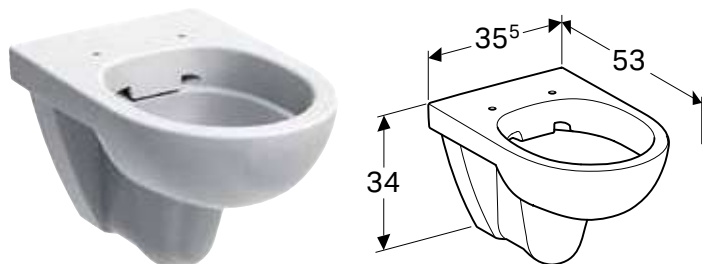

ПІДВІСНИЙ УНІТАЗ GEBERIT SELNOVA ВОРОНКОПОДІБНИЙ, RIMFREE

Характеристики

Підвісний • Воронкоподібний унітаз • Rimfree • Тип 1, повний об'єм 6 / 4 л, відповідно до EN 997 • Тип 2 відповідно до EN 997

Арт. №	Колір / поверхня	В	Н	Т
		[см]	[см]	[см]
501.045.00.7	Білий	35,5 см	34 см	53 см

Доступний з квітень 2023

Можливість комбінування з

- Сидіння з кришкою Geberit Selnova кріплення знизу → с. 397
- Сидіння з кришкою Geberit Selnova кріплення зверху → с. 398
- Сидіння з кришкою Geberit Selnova з дитячим сидінням унітаза, кріплення знизу → с. 398
- Кришка-біде Geberit AquaClean Tuma Classic
- Кришка-біде Geberit AquaClean 4000