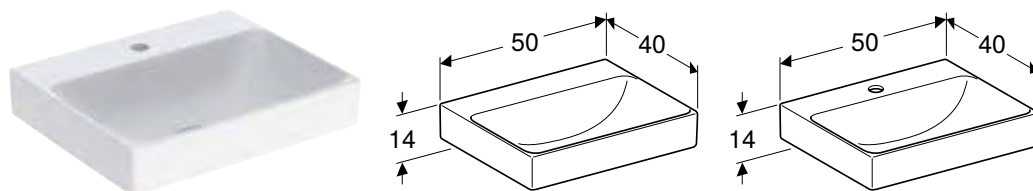

НАКЛАДНИЙ УМИВАЛЬНИК GEBERIT ONE ПРЯМОКУТНОЇ ФОРМИ, ВЕРТИКАЛЬНИЙ ВИПУСК

Характеристики

Вертикальний випуск • Шліфована нижня та задня поверхня

Арт. №	Колір / поверхня	Отвір для змішувача	Перелив	Н [см]	Т [см]
В / ширина: 50 см					
505.031.01.6	Білий / KeraTest	без	без	14 см	40 см
505.030.01.6	Білий / KeraTest	В центрі	без	14 см	40 см

Можливість комбінування з

- Стільниця для вмивальника Geberit ONE з вирізом посередині, для прямокутного накладного умивальника → с. 275
- Стільниця для вмивальника Geberit ONE з вирізом посередині, штучний камінь, для прямокутного накладного умивальника → с. 276
- Стільниця для вмивальника Geberit ONE з вирізом зліва, для прямокутного накладного умивальника → с. 276
- Стільниця для вмивальника Geberit ONE з вирізом зліва, штучний камінь, для прямокутного накладного умивальника → с. 277
- Стільниця для вмивальника Geberit ONE з вирізом справа, для прямокутного накладного умивальника → с. 277
- Стільниця для вмивальника Geberit ONE з вирізом справа, штучний камінь, для прямокутного накладного умивальника → с. 278
- Стільниця для вмивальника Geberit ONE з двома вирізами, для прямокутного накладного умивальника → с. 278
- Стільниця для вмивальника Geberit ONE з двома вирізами, штучний камінь, для прямокутного накладного умивальника → с. 279