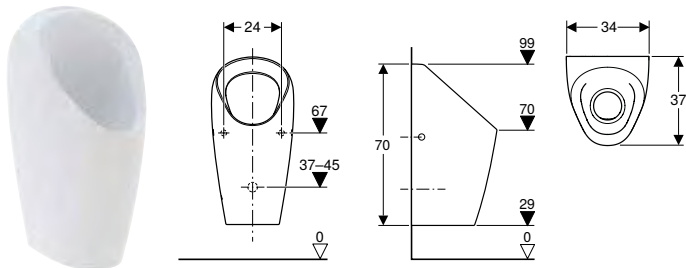

ПІСУАР GEBERIT SELVA, БЕЗВОДНИЙ

Характеристики

Без ободка • Просте технічне обслуговування та очищення • Сифон можна замінити зверху, не знімаючи чашу • Кріплення сифона регулюється по висоті без застосування інструменту • Очищення системи каналізації без знімання чаші

Арт. №	Колір / поверхня	В [см]	Н [см]	Т [см]
116.081.00.1	Білий	34 см	70 см	37 см