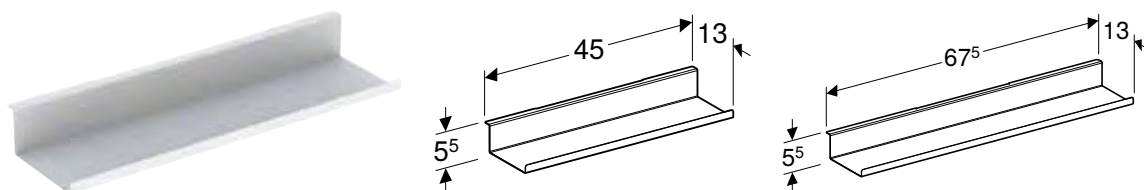

НАСТІННА ПОЛИЦЯ GEBERIT

Характеристики

Підвісний • Приховане кріплення

Арт. №	Колір / поверхня	Н [см]	Т [см]
В / ширина: 45 см			
502.326.01.3	Білий / З порошковим покриттям матова	5,5 см	13 см
502.326.JK.1	Лава / З порошковим покриттям матова	5,5 см	13 см
502.326.JL.1	Пісочно-сірий / З порошковим покриттям матова	5,5 см	13 см
В / ширина: 67,5 см			
502.327.01.3	Білий / З порошковим покриттям матова	5,5 см	13 см
502.327.JK.1	Лава / З порошковим покриттям матова	5,5 см	13 см
502.327.JL.1	Пісочно-сірий / З порошковим покриттям матова	5,5 см	13 см

Можливість комбінування з

- Шафа для накладного умивальника Geberit VariForm, з однією шухлядою, полицею й сифоном → с. 469
- Шафа для накладного умивальника Geberit VariForm, з двома шухлядами, полицею й сифоном → с. 470
- Шафа для накладного умивальника Geberit VariForm, з трьома шухлядами, полицею й сифоном → с. 471