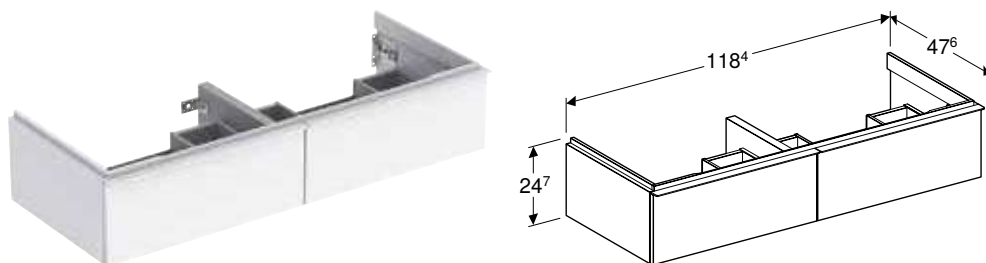

ШАФКА ДЛЯ ПОДВІЙНОГО УМИВАЛЬНИКА GEBERIT ICON, З ДВОМА ШУХЛЯДАМИ

Характеристики

Сертифіковано FSC™ C134279 • Підвісний • З двома шухлядами • Ручка для відкривання • Змінні ручки • Шухляда з системою плавного закривання • Шухляда без отвору під сифон • Вологостійка • Поставляється в попередньо зібраному стані

Арт. №	Колір / поверхня	В [см]	Н [см]	Т [см]
Ширина умивальника: 120 см				
502.314.01.1	Корпус та фасад: білий / покриття високоглянцевий Ручка: білий / з матовим порошковим покриттям	118,4 см	24,7 см	47,6 см
502.314.01.2	Корпус та фасад: білий / покриття високоглянцевий Ручка: глянцевий хром	118,4 см	24,7 см	47,6 см
502.314.01.3 *	Корпус та фасад: білий / покриття матовий Ручка: білий / з матовим порошковим покриттям	118,4 см	24,7 см	47,6 см
502.314.ЈН.1	Корпус та фасад: дуб / меламін зі структурою дерева Ручка: лава / з матовим порошковим покриттям	118,4 см	24,7 см	47,6 см
502.314.ЈК.1	Корпус та фасад: лава / покриття матовий Ручка: лава / з матовим порошковим покриттям	118,4 см	24,7 см	47,6 см
502.314.ЈЛ.1 *	Корпус та фасад: пісочно-сірий / покриття високоглянцевий Ручка: пісочно-сірий / з матовим порошковим покриттям	118,4 см	24,7 см	47,6 см
502.314.ЈР.1 *	Корпус та фасад: горіх темний / меламін зі структурою дерева Ручка: лава / з матовим порошковим покриттям	118,4 см	24,7 см	47,6 см

* Виробництво на замовлення

Можливість комбінування з

- Дзеркало з підсвіткою Geberit Option Plus Square з прямою і непрямою підсвіткою → с. 475
- Дзеркало з підсвіткою Geberit Option Oval з непрямою підсвіткою → с. 476
- Дзеркало з підсвіткою Geberit Option Round з прямою і непрямою підсвіткою → с. 476
- Подвійний умивальник Geberit iCon → с. 334
- Подвійний умивальник Geberit iCon Light → с. 334
- Шапка Geberit iCon із двома шухлядами → с. 348
- Дзеркальна шапка Geberit Option Plus з підсвіткою і трьома дверима → с. 479