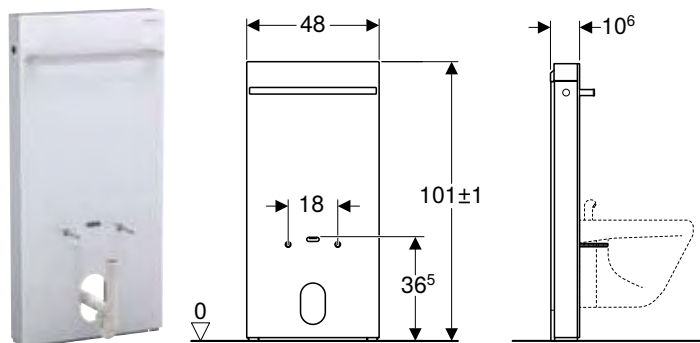

САНТЕХНІЧНИЙ МОДУЛЬ GEBERIT MONOLITH ДЛЯ БІДЕ, 101 СМ, З ВІШАЛКОЮ ДЛЯ РУШНИКА

Характеристики

Можлива компенсація будівельних допусків • Відстань між точками кріплення підвісного біде 18 см • Регулюється по висоті до 7 см • Фронтальна панель зі скла (ESG) • Висота настиного кріплення 8–21 см над чистою підлогою • Висота кріплення підвісного біде 35 ± 1 см • Бічна панель з матового алюмінію • Вішалка для рушника, глянцевого хром • Самонесний • Підведення води знизу

Арт. №	Колір / поверхня	В [см]	Н [см]	Т [см]
131.030.JK.5	Фронтальна панель: лава скло Бічна панель: алюміній чорний хром	48 см	101 см	10,6 см
131.030.JL.5	Фронтальна панель: пісочно-сірий скло Бічна панель: алюміній	48 см	101 см	10,6 см
131.030.SI.5	Фронтальна панель: білий скло Бічна панель: алюміній	48 см	101 см	10,6 см
131.030.SJ.6	Фронтальна панель: чорний скло Бічна панель: алюміній чорний хром	48 см	101 см	10,6 см