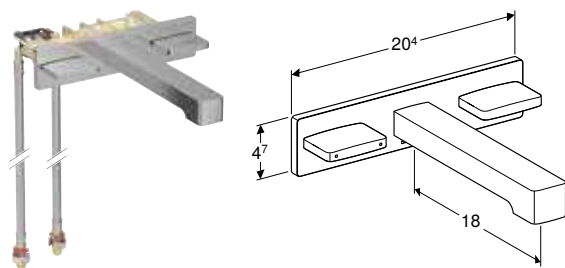

ЗМІШУВАЧ ДЛЯ УМИВАЛЬНИКА GEBERIT ONE, ПРЯМОКУТНОЇ ФОРМИ, НАСТІННИЙ МОНТАЖ, З ДВОМА РУЧКАМИ, ДЛЯ МОНТАЖНОГО ЕЛЕМЕНТА GEBERIT ONE

Характеристики

Група арматури I відповідно до DIN 4109 • Змішувач із двома ручками • Ручка регулювання температури зліва, ручка регулювання витрати води справа • З вбудованим зворотним клапаном • Довжина зі з'єднувальними шлангами становить 57/54 см

Арт. №	Колір / поверхня	L [см]
116.461.14.1	Н Чорний матовий / Легко чиститься	18 см
116.461.21.1	Глянцевий хром	18 см

Н: Новий, доступний з липень 2023