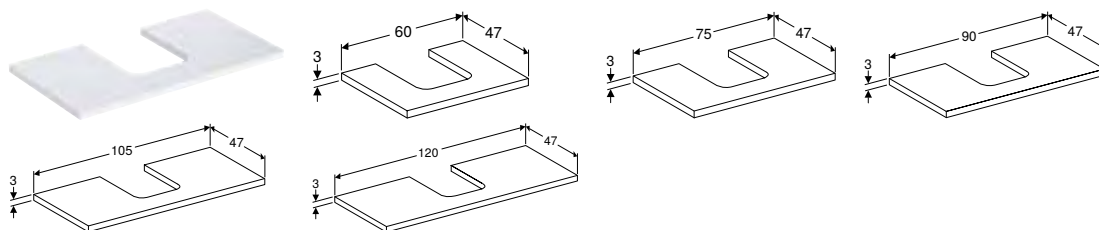

СТІЛЬНИЦЯ ДЛЯ УМИВАЛЬНИКА GEBERIT ONE, ВИРІЗ ПОСЕРЕДИНИ, ДЛЯ НАКЛАДНОГО УМИВАЛЬНИКА У ФОРМІ ЧАШІ

Характеристики

Сертифіковано FSC™ C134279 • Вологостійка

Арт. №	Колір / поверхня	Н [см]	Т [см]
В / ширина: 60 см			
505.271.00.1 *	Білий / Глянцеве покриття	3 см	47 см
505.271.00.2 *	Білий / Покриття матова	3 см	47 см
505.271.00.3 *	Лава / Покриття матова	3 см	47 см
505.271.00.4 *	Пісочно-сірий / Глянцеве покриття	3 см	47 см
505.271.00.5 *	Дуб / Меламін зі структурою дерева	3 см	47 см
505.271.00.6 *	Горіх темний / Меламін зі структурою дерева	3 см	47 см
505.271.00.7 *	Сірувато-бежевий / Покриття матова	3 см	47 см