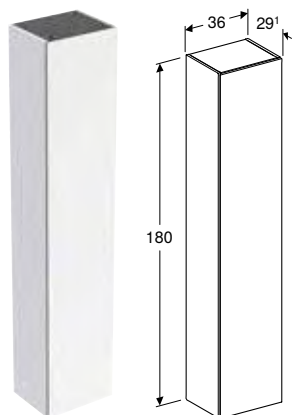

ВИСОКА ШАФКА GEBERIT ONE З ОДНИМИ ДВЕРИМА

Характеристики

Сертифіковано FSC™ C134279 • Підвісний • З одними дверима • Двері з амортизаційним механізмом • Ручка-виїмка та механізм push-to-open для відкривання • З чотирма регульованими скляними полицями • З фіксованою полицею • Сторона відкривання дверей ліва чи права • Вологостійка • Поставляється в попередньо зібраному стані

Арт. №	Колір / поверхня	Н [см]	Т [см]
В / ширина: 36 см			
505.083.00.1	Білий / Глянцеве покриття	180 см	29,1 см
505.083.00.2 *	Білий / Покриття матова	180 см	29,1 см
505.083.00.3	Лава / Покриття матова	180 см	29,1 см
505.083.00.4 *	Пісочно-сірий / Глянцеве покриття	180 см	29,1 см
505.083.00.5	Дуб / Меламін зі структурою дерева	180 см	29,1 см
505.083.00.6 *	Горіх темний / Меламін зі структурою дерева	180 см	29,1 см
505.083.00.7 *	Сірувато-бежевий / Покриття матова	180 см	29,1 см
505.083.00.8 *	Чорний / Покриття матова	180 см	29,1 см

* Виробництво на замовлення