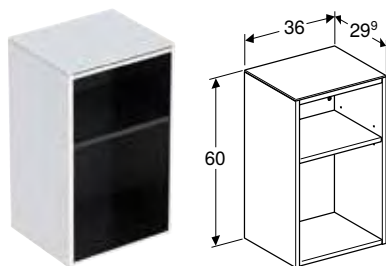

ШАФКА GEBERIT SMYLE SQUARE ВІДКРИТА

Характеристики

Сертифіковано FSC™ C134279 • Підвісний • З шафкою середньої висоти з можливістю приєднання до високої шафи • З однією регульованою полицею • Вологостійка • Захисна панель зі скла • Поставляється в попередньо зібраному стані

Арт. №	Колір / поверхня	В [см]	Н [см]	Т [см]
500.358.00.1	Білий / Глянцеве покриття	36 см	60 см	29,9 см
500.358.JK.1 *	Лава / Покриття матова	36 см	60 см	29,9 см
500.358.JL.1 *	Пісочно-сірий / Глянцеве покриття	36 см	60 см	29,9 см
500.358.JR.1	Горіх темний / Меламін зі структурою дерева	36 см	60 см	29,9 см

* Виробництво на замовлення

Можливість комбінування з

- Шафа середньої висоти Geberit Smyle Square з одними дверима → с. 376