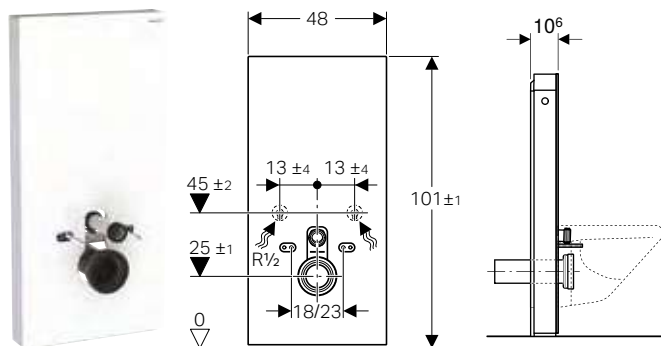

GEBERIT MONOLITH

САНТЕХНІЧНИЙ МОДУЛЬ GEBERIT MONOLITH ДЛЯ ПІДВІСНОГО УНІТАЗА, 101 СМ, ФРОНТАЛЬНА ПАНЕЛЬ ЗІ СКЛА

Характеристики

Подвійний змив • Можлива компенсація будівельних допусків • Регулюється по висоті до 7 см • Висота кріплення керамічного унітаза 35 ± 1 см • Змивний бачок з протиконденсатною ізоляцією • Бічна панель з матового алюмінію • Самонесний • Можливість регулювання об'єму води для змиву • Підведення води знизу • З приладдям можливе підведення води збоку

Арт. №	Колір / поверхня	В [см]	Н [см]	Т [см]
131.021.JK.5	Фронтальна панель: лава скло Бічна панель: алюміній чорний хром	48 см	101 см	10,6 см
131.021.JL.5	Фронтальна панель: пісочно-сірий скло Бічна панель: алюміній	48 см	101 см	10,6 см
131.021.SI.5	Фронтальна панель: білий скло Бічна панель: алюміній	48 см	101 см	10,6 см
131.021.SJ.6	Фронтальна панель: чорний скло Бічна панель: алюміній чорний хром	48 см	101 см	10,6 см
131.021.SL.5	Фронтальна панель: м'ята скло Бічна панель: алюміній	48 см	101 см	10,6 см