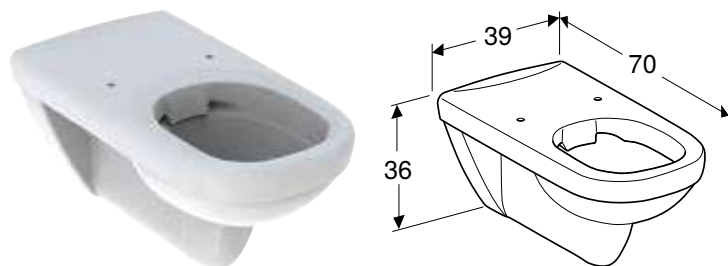

ПІДВІСНИЙ УНІТАЗ GEBERIT SELNOVA COMFORT SQUARE ВОРОНКОПОДІБНИЙ, ПОДОВЖЕНИЙ ВИЛІТ, RIMFREE

Характеристики

Підвісний • Воронкоподібний унітаз • Rimfree • Для осіб з обмеженими можливостями • Тип 1, повний об'єм 6 / 5 л, відповідно до EN 997 • Тип 2 відповідно до EN 997 • Об'єм води для змиву 4,5 л • Подовжений виліт • Керамічний скіс для запобігання боковому зміщенню сидіння з кришкою • Прямокутної форми

Арт. №	Колір / поверхня	В [см]	Н [см]	Т [см]
500.791.01.7	Білий	39 см	36 см	70 см

Доступний з квітень 2023

Можливість комбінування з

- Сидіння з кришкою Geberit Selnova Comfort Square, для осіб з обмеженими можливостями, антибактеріальне, кріплення знизу → с. 440
- Сидіння унітаза Geberit Selnova Comfort Square для осіб із обмеженими можливостями, кріплення знизу → с. 443