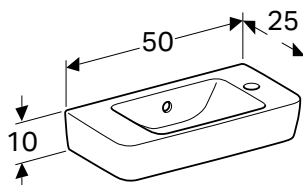

РУКОМИЙНИК GEBERIT SELNOVA COMPACT ЗІ СКОРОЧЕНИМ ВИЛІТОМ, З ПОЛИЦЕЮ

Характеристики

3 полицю • Можливе встановлення на стільницю

Арт. №	Колір / поверхня	Отвір для змішувача	Перелив	Полиця	Н [см]	Т [см]
В / ширина: 50 см						
501.507.00.7	Білий	Справа	Видимий	Зліва	15 см	25 см

Доступний з квітень 2023