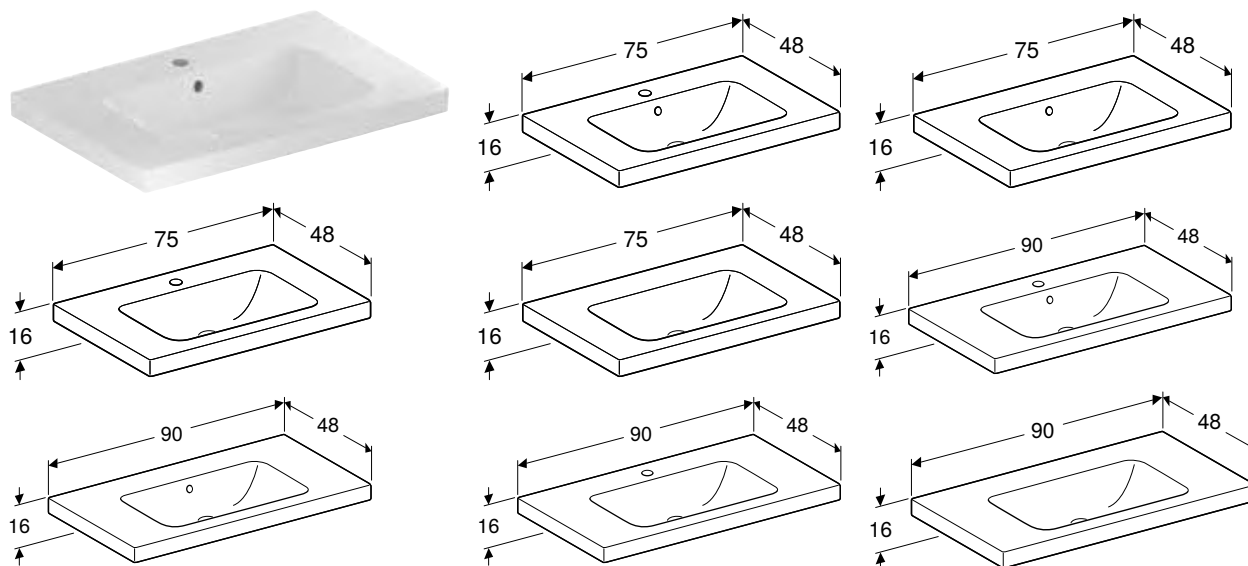

УМИВАЛЬНИК GEBERIT ICON LIGHT ІЗ ПОЛИЦЕЮ

Характеристики

Можливе встановлення на стільницю • 3 полицею

Арт. №	Колір / поверхня	Отвір для змішувача	Перелив	Ширина шафки [см]	Н [см]	Т [см]
В / ширина: 75 см						
501.839.00.1	Білий	В центрі	Видимий	74 см	16 см	48 см
501.839.00.3 *	Білий	без	Видимий	74 см	16 см	48 см
501.839.00.5 *	Білий	В центрі	без	74 см	16 см	48 см
501.839.00.7 *	Білий	без	без	74 см	16 см	48 см
В / ширина: 90 см						
501.840.00.1	Білий	В центрі	Видимий	88,8 см	16 см	48 см
501.840.00.3 *	Білий	без	Видимий	88,8 см	16 см	48 см
501.840.00.5 *	Білий	В центрі	без	88,8 см	16 см	48 см
501.840.00.7 *	Білий	без	без	88,8 см	16 см	48 см

* Виробництво на замовлення

Можливість комбінування з

- Шафка для умивальника Geberit iCon, з однією шухлядою → с. 340
- Шафка для умивальника Geberit iCon, з двома шухлядами → с. 342