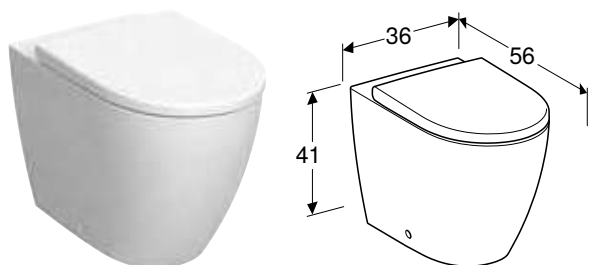

КОМПЛЕКТ ПІДЛОГОВОГО УНІТАЗА GEBERIT ICON, ВОРОНКОПОДІБНИЙ, ЗАКРИТА ФОРМА, RIMFREE, ІЗ СИДІННЯМ З КРИШКОЮ

Характеристики

Підлоговий • Приставний до стіни • Воронкоподібний унітаз • Rimfree • Тип 1, повний об'єм 6 / 5 / 4 л, відповідно до EN 997 • Горизонтальний або вертикальний • Тип 2 відповідно до EN 997 • Об'єм води для змиву 4,5 л • Закрита форма • Приховане кріплення • Сидіння з кришкою для унітаза, з дюропласту • Кришка унітаза, що перекриває сидіння • Сидіння з кришкою з кріпленнями EasyMount

Арт. №	Колір / поверхня	Функція плавного опускання	В [см]	Н [см]	Т [см]	Швидкорознімні кріпильні шарніри
502.383.JT.1	Альпійський білий / Матовий	Так	36 см	46 см	56 см	Замикається