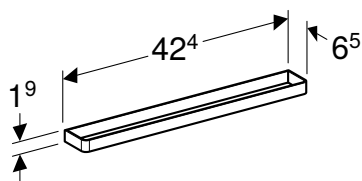

ВІШАЛКА ДЛЯ РУШНИКІВ GEBERIT ДЛЯ МЕБЛІВ ВАННОЇ КІМНАТИ

Характеристики

Прямий кут

Арт. №	Колір / поверхня	В [см]	Н [см]	Т [см]
502.328.00.1	Глянцевий хром	42,4 см	1,9 см	4,9 см
502.328.01.3	Білий / З порошковим покриттям матова	42,4 см	1,9 см	4,9 см
502.328.14.1	Н Чорний матовий / З порошковим покриттям матова	42,4 см	1,9 см	4,9 см
502.328.JK.1	Лава / З порошковим покриттям матова	42,4 см	1,9 см	4,9 см
502.328.JL.1	Пісочно-сірий / З порошковим покриттям матова	42,4 см	1,9 см	4,9 см

Н: Новий, доступний з січень 2023