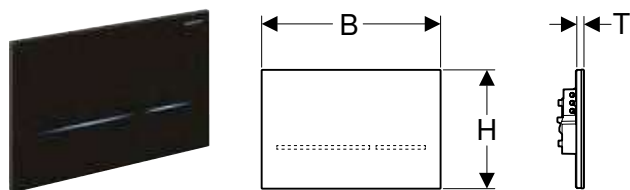

СИСТЕМА ЕЛЕКТРОННОГО КЕРУВАННЯ ЗМИВОМ УНІТАЗА GEBERIT, ЖИВЛЕННЯ ВІД МЕРЕЖІ, ПОДВІЙНИЙ ЗМИВ, ЗМИВНА КЛАВІША SIGMA80, БЕЗКОНТАКТНЕ ЗМИВАННЯ

Характеристики

Ручне керування змивом, безконтактний змив • Можливість активації автоматичного керування змивом • Керування змивом можливе за допомогою зовнішньої кнопки • Змивна клавіша без механічних кнопок • Кнопки зі смугами, що світяться • Підсвічування кнопок активується під час наближення • Можливість налаштування п'яти кольорів підсвічування кнопок • Можливість підключення підсвічування • Живлення від зовнішнього мережевого блока живлення • Перетворення мережевої напруги на низьку напругу 12 В пост. струму • Робота з низькою напругою, на змивному бачку відсутня мережева напруга • Регульований діапазон спрацьовування датчика присутності користувача • Можливість налаштування періодичного подавання води • Можливість налаштування попереднього змиву • Можливість налаштування мінімального часу реєстрації користувача • Налаштування пристроїв і керування ними за допомогою мобільного телефона завдяки інтегрованому інтерфейсу Bluetooth® • Сумісний з додатком Geberit Control App • Можливість дротового з'єднання з Geberit Gateway через перетворювач GEBUS • Можливість бездротового з'єднання з Geberit Gateway через Bluetooth® • Сумісність із Geberit Connect • Сумісний з пультом сервісного обслуговування Geberit • Замикається • Просте технічне обслуговування та очищення

Арт. №	Колір / поверхня	Матеріал	B	H	T
			[см]	[см]	[см]
116.092.SG.6	Чорний / Скло дзеркальне	Скло	24,7 см	16,4 см	1 см
116.092.SM.6	Скло дзеркальне	Скло	24,7 см	16,4 см	1 см

Можливість комбінування з

- Комплект мережевого блока живлення 230 В / 12 В / 50 Гц, з кабелем живлення 1,8 м і комбінованою монтажною коробкою → с. 550