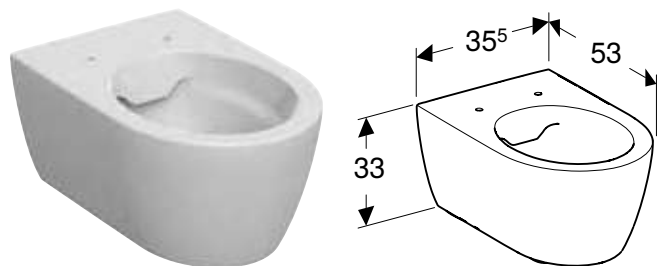

ПІДВІСНИЙ УНІТАЗ GEBERIT ICON, ВОРОНКОПОДІБНИЙ, ЗАКРИТА ФОРМА, RIMFREE

Характеристики

Підвісний • Воронкоподібний унітаз • Rimfree • Простий монтаж завдяки настінному кріпленню Geberit типу EFF3 для унітаза • Тип 1, повний об'єм 6 / 5 / 4 л, відповідно до EN 997 • Тип 2 відповідно до EN 997 • Об'єм води для змиву 4,5 л • Закрита форма • Приховане кріплення

Арт. №	Колір / поверхня	В [см]	Н [см]	Т [см]
501.661.00.1	Білий	35,5 см	33 см	53 см

Можливість комбінування з

- Сидіння з кришкою для унітаза Geberit iCon → с. 363
- Сидіння з кришкою для унітаза Geberit iCon → с. 364
- Сидіння з кришкою Geberit iCon тонкий дизайн → с. 363
- Кришка-біде Geberit AquaClean Tuma Comfort
- Кришка-біде Geberit AquaClean Tuma Classic