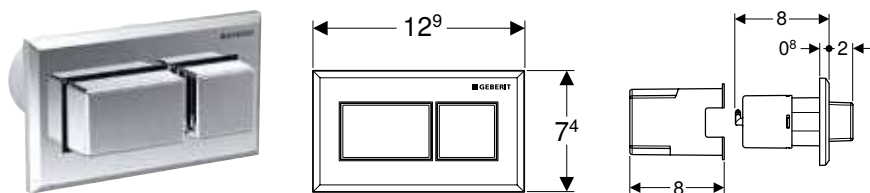

МЕХАНІЗМ ДИСТАНЦІЙНОГО ЗМИВУ GEBERIT ПРЯМОКУТНОЇ ФОРМИ, ПНЕВМАТИЧНИЙ, ДЛЯ ПОДВІЙНОГО ЗМИВУ, ДЛЯ БАЧКА ПРИХОВАНОГО МОНТАЖУ SIGMA 8 СМ, КЛАВІША ЗМИВУ ПРИХОВАНОГО МОНТАЖУ, ЩО ВИСТУПАЄ НАД ПОВЕРХНЕЮ

Характеристики

Можливість комбінування зі змивними клавшами Geberit для одинарного змиву та змиву/стопу або із захисною панеллю Geberit • Змивні кнопки, що виступають над поверхнею • Прямокутної форми

Арт. №	Колір / поверхня	Матеріал
116.054.21.1	Панель й кнопки: глянцевого хром	Пластик