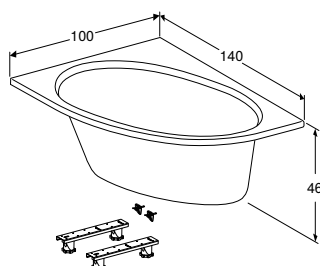

ВАННА АСИМЕТРИЧНА GEBERIT SELNOVA ПРАВА, 3 НІЖКАМИ

Характеристики

Овальної форми • Зливний отвір $\varnothing$ 52 мм

Арт. №	Колір / поверхня	Випуск	В [см]	L [см]	H [см]
554.270.01.1	Білий / Глянцевий	Справа	100 см	140 см	46 см
554.272.01.1	Білий / Глянцевий	Справа	100 см	150 см	46 см
554.274.01.1	Білий / Глянцевий	Справа	100 см	160 см	46 см