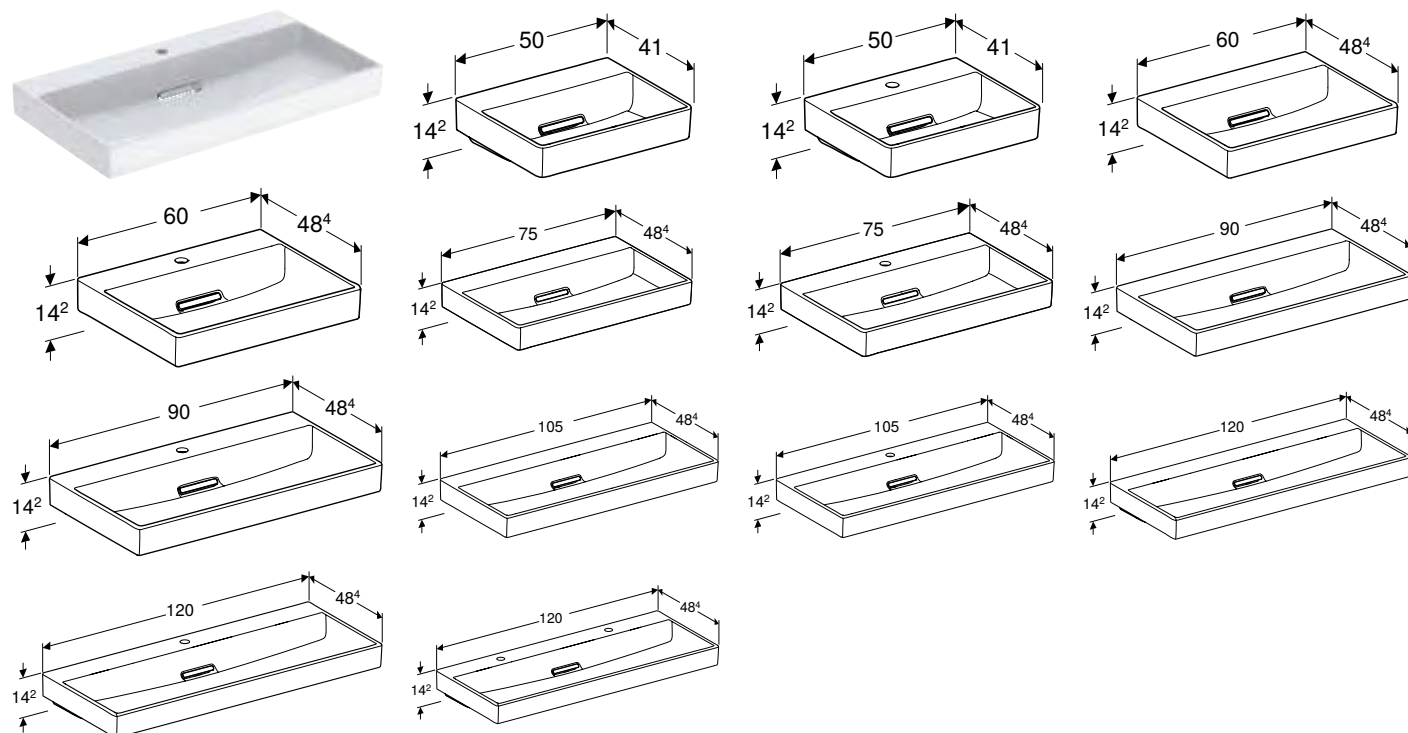

GEBERIT ONE

УМИВАЛЬНИК GEBERIT ONE З ГОРИЗОНТАЛЬНИМ ВИПУСКОМ

Характеристики

Можливе встановлення на стільницю • Горизонтальний випуск • Функція невидимого переливу • Активація за допомогою тяги • Із вбудованою решіткою • Гігієнічність завдяки оптимальній характеристиці потоку