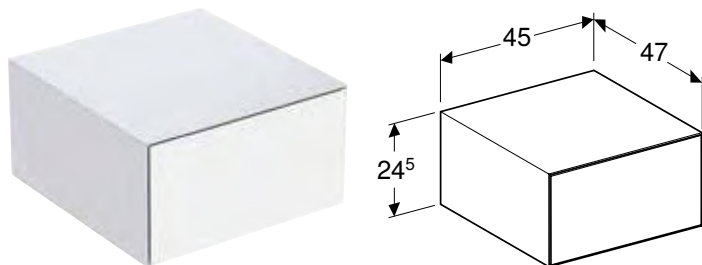

ШАФКА GEBERIT ONE З ОДНІЄЮ ШУХЛЯДОЮ

Характеристики

Сертифіковано FSC™ C134279 • Підвісний • З однією шухлядою • Механізм Push-to-open для відкривання • Шухляда з системою плавного закривання • Вологостійка • Поставляється в попередньо зібраному стані

Арт. №	Колір / поверхня	В [см]	Н [см]	Т [см]
505.078.00.1	Білий / Глянцеве покриття	45 см	24,5 см	47 см
505.078.00.2 *	Білий / Покриття матова	45 см	24,5 см	47 см
505.078.00.3	Лава / Покриття матова	45 см	24,5 см	47 см
505.078.00.4 *	Пісочно-сірий / Глянцеве покриття	45 см	24,5 см	47 см
505.078.00.5	Дуб / Меламін зі структурою дерева	45 см	24,5 см	47 см
505.078.00.6 *	Горіх темний / Меламін зі структурою дерева	45 см	24,5 см	47 см
505.078.00.7 *	Сірувато-бежевий / Покриття матова	45 см	24,5 см	47 см
505.078.00.8 *	Чорний / Покриття матова	45 см	24,5 см	47 см

* Виробництво на замовлення

Можливість комбінування з

- Шапка для умивальника Geberit ONE, з однією шухлядою → с. 266
- Шапка для умивальника Geberit ONE, з двома шухлядами → с. 267
- Шапка для умивальника Geberit ONE, з двома шухлядами → с. 264
- Шапка для умивальника Geberit ONE, з чотирма шухлядами → с. 265
- Додаткове покриття для шапки та бічного елемента Geberit ONE, штучний камінь → с. 283
- Додаткове покриття для шапки та бічного елемента Geberit ONE, скло → с. 282