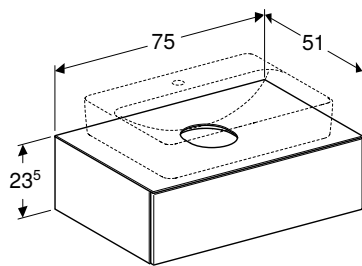

ШАФКА ДЛЯ НАКЛАДНОГО УМИВАЛЬНИКА GEBERIT VARIFORM, З ОДНІЄЮ ШУХЛЯДОЮ, ПОЛИЦЕЮ Й СИФОНОМ

Характеристики

Підходить до будь-яких накладних умивальників VariForm • Сертифіковано FSC™ C134279 • Підвісний • З однією шухлядою •
Механізм Push-to-open для відкриття • Шухляда з системою плавного закривання • Шухляди без отвору під сифон • Вологостійка
• Поставляється в попередньо зібраному стані • Стільниця панель з компакт-ламініта

Арт. №	Колір / поверхня	Н [см]	Т [см]
В / ширина: 75 см			
501.159.00.1	Корпус та фасад: білий / покриття високоглянцевий Панель: білий / з матовим меламіновим покриттям	23,5 см	51 см
501.160.00.1 *	Корпус та фасад: лава / покриття матовий Панель: лава / з матовим меламіновим покриттям	23,5 см	51 см
501.162.00.1 *	Корпус та фасад: горіх темний / меламін зі структурою дерева Панель: горіх темний / меламін зі структурою дерева	23,5 см	51 см
501.163.00.1	Корпус та фасад: дуб / меламін зі структурою дерева Панель: дуб / меламін зі структурою дерева	23,5 см	51 см
В / ширина: 90 см			
501.165.00.1	Корпус та фасад: білий / покриття високоглянцевий Панель: білий / з матовим меламіновим покриттям	23,5 см	51 см
501.166.00.1 *	Корпус та фасад: лава / покриття матовий Панель: лава / з матовим меламіновим покриттям	23,5 см	51 см
501.168.00.1 *	Корпус та фасад: горіх темний / меламін зі структурою дерева Панель: горіх темний / меламін зі структурою дерева	23,5 см	51 см
501.169.00.1	Корпус та фасад: дуб / меламін зі структурою дерева Панель: дуб / меламін зі структурою дерева	23,5 см	51 см

* Виробництво на замовлення

Можливість комбінування з

- Дзеркало з підсвіткою Geberit Option Plus Square з прямою і непрямою підсвіткою → с. 475
- Дзеркало з підсвіткою Geberit Option Oval з непрямою підсвіткою → с. 476
- Дзеркало з підсвіткою Geberit Option Round з прямою і непрямою підсвіткою → с. 476
- Накладний умивальник Geberit VariForm еліптичної форми, з полицею для отвору під змішувач → с. 462
- Накладний умивальник Geberit VariForm еліптичної форми → с. 462
- Накладний умивальник Geberit VariForm овальної форми, з полицею для отвору під змішувач → с. 461
- Накладний умивальник Geberit VariForm овальної форми → с. 461
- Накладний умивальник Geberit VariForm прямокутної форми, з полицею для отвору під змішувач → с. 463
- Накладний умивальник Geberit VariForm прямокутної форми → с. 463
- Накладний умивальник Geberit VariForm круглої форми, з полицею для отвору під змішувач → с. 460
- Накладний умивальник Geberit VariForm круглої форми → с. 460
- Дзеркальна шафа Geberit Option Plus з підсвіткою і двома дверима → с. 478
- Висока шафа Geberit iCon з одними дверима → с. 346
- Висока шафа Geberit iCon з одними дверима й внутрішнім дзеркалом, скорочений виліт → с. 347
- Підвісна шафа Geberit iCon прямокутна, з одними дверима → с. 351
- Підвісна шафа Geberit iCon квадратна, з одними дверима → с. 350
- Стелаж Geberit iCon прямокутний з полицями → с. 351
- Стелаж Geberit iCon з полицями, квадратний → с. 352
- Стелаж Geberit iCon прямокутний → с. 352
- Стелаж Geberit iCon квадратний → с. 353
- Настінна полиця Geberit → с. 353