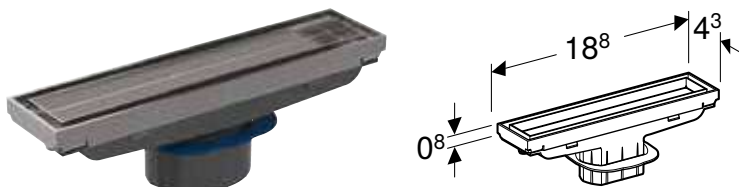

ДРЕНАЖНИЙ КАНАЛ GEBERIT CLEANLINE, ДЛЯ ОБЛИЦЮВАННЯ ПЛИТКОЮ

Характеристики

Підходить для підлоги з облицюванням плиткою 13–35 мм • Висота плиткової вставки з шаром плиткового клею 0,8 см • Можливість регулювання висоти, нахилу й зміщення дренажного каналу • Відведення води над гідроізоляцією • Просте очищення

Арт. №	Колір / поверхня	B
		[см]
154.455.00.1	За специфікацією замовника / Нержавіюча сталь матова	18,8 см