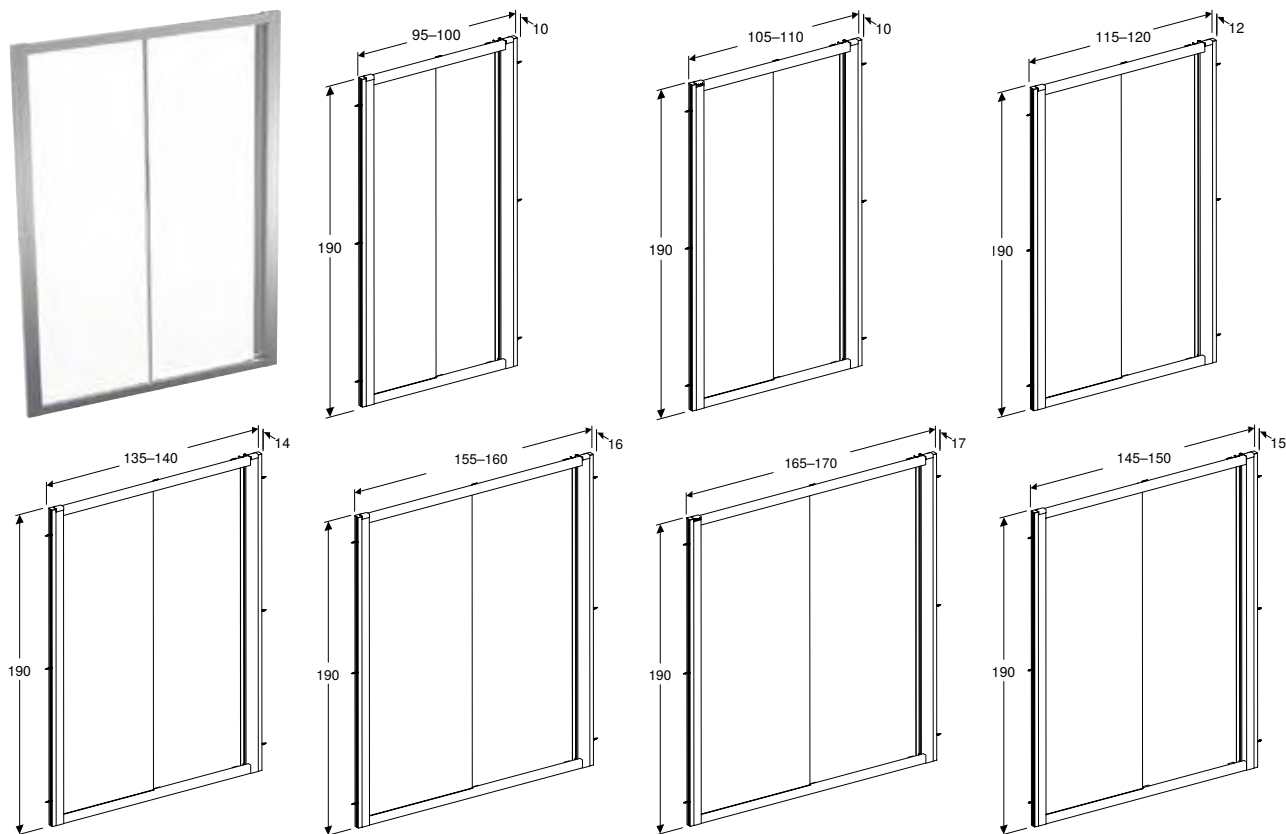

РОЗСУВНІ ДВЕРІ GEBERIT GEO

Характеристики

Обрамлений • Одношарове безосколкове скло з нанопокриттям • Відкривання розсувних дверей • Двері поворотні на 180° • Прямий

Арт. №	Колір / поверхня	L	H	T
		[см]	[см]	[см]
560.133.00.2	Сріблястий / Скло прозоре	95–100 см	190 см	10 см
560.143.00.2	Сріблястий / Скло прозоре	105–110 см	190 см	11 см
560.153.00.2	Сріблястий / Скло прозоре	115–120 см	190 см	12 см
560.163.00.2	Сріблястий / Скло прозоре	135–140 см	190 см	14 см
560.173.00.2	Сріблястий / Скло прозоре	145–150 см	190 см	15 см
560.183.00.2	Сріблястий / Скло прозоре	155–160 см	190 см	16 см
560.193.00.2	Сріблястий / Скло прозоре	165–170 см	190 см	17 см

Доступний з квітень 2023

Можливість комбінування з

• Профіль розширення Geberit для дверей GEO → с. 521