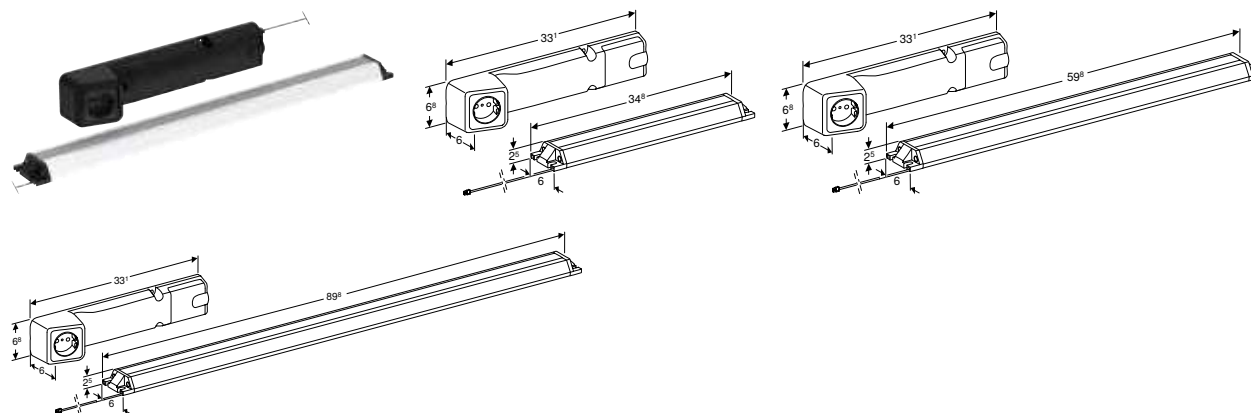

Характеристики

Термін служби 3–6 міс. • Перезаряджається за допомогою кабелю Micro-USB

Арт. №	L [см]	Колір світла
502.032.00.1	40 см	3500 К

РОЗЕТКОВИЙ МОДУЛЬ GEBERIT ONE

Арт. №
505.090.00.2

РОЗЕТКОВИЙ МОДУЛЬ GEBERIT ONE ІЗ МОДУЛЕМ COMFORTLIGHT