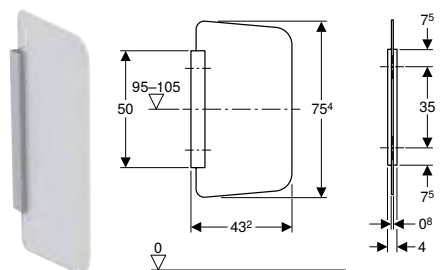

РОЗДІЛЬНА ПЕРЕГОРОДКА ДЛЯ ПІСУАРІВ GEBERIT

Характеристики

Перегородка зі скла, сатинованого з обох сторін • Кронштейн, стійкий до корозії • Поверхня кронштейна матова анодована • Прихований монтаж

Арт. №	Колір / поверхня	В [см]	L [см]	H [см]
115.211.CD.1	Антрацитовий	4 см	43,2 см	75,4 см
115.211.TD.1	Білий	4 см	43,2 см	75,4 см
115.211.TF.1	Умбра	4 см	43,2 см	75,4 см