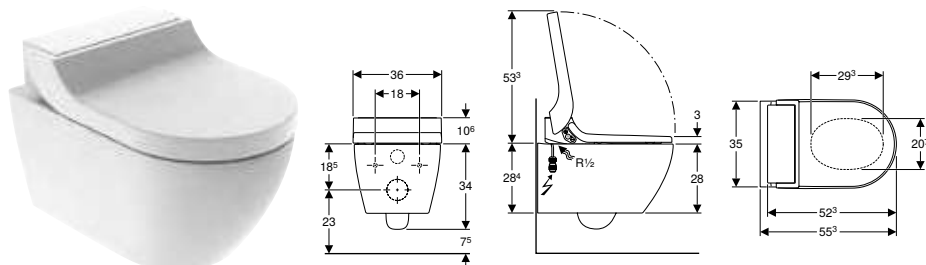

ПІДВІСНИЙ УНІТАЗ-БІДЕ GEBERIT AQUACLEAN TUMA COMFORT

Характеристики

Підігрів води проточним водонагрівачем • Біде анальної зони з технологією омивання WhirlSpray • Окрема форсунка дамського душу, схована в неробочому положенні • Проточний водонагрівач можна вимикати • Висувний штуцер для омивання з форсункою для анальної й вагінальної зон • П'ять рівнів регулювання тиску омивального струменя • Висувний штуцер для омивання з п'ятьма позиціями встановлення • Можливість налаштування м'ятників режиму руху штуцера (автоматичні рухи штуцера для омивання вперед і назад) • Автоматичне споліскування форсунки штуцера для омивання чистою водою до й після процедури • Програма видалення вапняного нальоту • Керамічний унітаз без обідка • Простий монтаж завдяки настінному кріпленню Geberit типу EFF3 для унітаза • Воронкоподібний унітаз з KeraTect • Датчик присутності користувача • Можливість активації системи очищення повітря з керамічним стільниковим фільтром • Система очищення повітря з функцією відкладеного вимкнення • Можливість підключення фену • Сидіння унітаза зі швидким підігрівом • Сидіння й кришка унітаза з функцією плавного опускання • Кришка унітаза з SoftOpening • Встановлення функцій та налаштувань за допомогою пульта дистанційного керування • Можливість програмування чотирьох профілів користувачів • Сумісний з додатком Geberit Home • Підведення води збоку зліва приховане за керамічним унітазом • Підключення до мережі за допомогою трижильного гнучкого проводу з захисною оболонкою збоку справа приховане за керамічним унітазом • Допуск відповідно до (DIN) EN 1717 / (DIN) EN 13077 • Можливість налаштування температури води омивального струменя за допомогою додатка Geberit Home App • Можливість налаштування температури фена за допомогою додатка Geberit Home App • Можливість налаштування температури підігріву сидіння унітаза за допомогою додатка Geberit Home App

Арт. №	Колір / поверхня
146.294.11.1	Керамічний унітаз: білий / KeraTect Декоративна панель: білий
146.294.FW.1	Керамічний унітаз: білий / KeraTect Верхня декоративна панель: Нержавіюча сталь матова
146.294.SI.1	Керамічний унітаз: білий / KeraTect Верхня декоративна панель: Скло біле
146.294.SJ.1	Керамічний унітаз: білий / KeraTect Верхня декоративна панель: Скло чорне