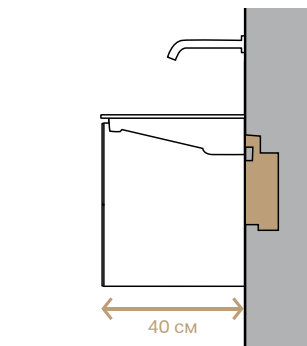

КОЛИ ДИЗАЙН І ФУНКЦІОНАЛЬНІСТЬ СТАЮТЬ ОДНИМ ЦІЛИМ

РІШЕННЯ ДЛЯ ВУЗЬКИХ УМИВАЛЬНИКІВ