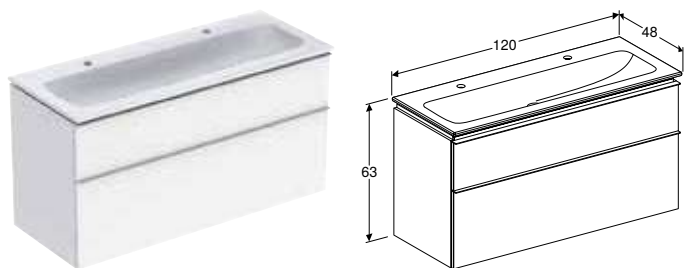

КОМПЛЕКТ ВБУДОВАНОГО УМИВАЛЬНИКА GEBERIT ICON SLIM RIM, З ШАФКОЮ З ДВОМА ШУХЛЯДАМИ Й З'ЄДНУВАЛЬНИМ ЕЛЕМЕНТОМ ДЛЯ УМИВАЛЬНИКА

Характеристики

Сертифіковано FSC™ C134279 • Підвісний • З двома шухлядами • Slim rim • Шухляда з системою плавного закривання • Ручка для відкривання • Змінні ручки • Шухляда без отвору під сифон • Шафка з тришарової ДСП високої щільності • Вологостійка • Поставляється в попередньо зібраному стані

Арт. №	Колір / поверхня	Отвір для змішувача	Перелив	Н [см]	Т [см]
В / ширина: 120 см					
502.338.01.1	Умивальник: білий Корпус та фасад: білий / покриття високоглянцевий Ручка: білий / з матовим порошковим покриттям	Зліва і справа	без	63 см	48 см
502.338.01.2	Умивальник: білий Корпус та фасад: білий / покриття високоглянцевий Ручка: глянцевої хром	Зліва і справа	без	63 см	48 см
502.338.01.3 *	Умивальник: білий Корпус та фасад: білий / покриття матовий Ручка: білий / з матовим порошковим покриттям	Зліва і справа	без	63 см	48 см
502.338.ЖК.1	Умивальник: білий Корпус та фасад: лава / покриття матовий Ручка: лава / з матовим порошковим покриттям	Зліва і справа	без	63 см	48 см
502.338.ЖЛ.1 *	Умивальник: білий Корпус та фасад: пісочно-сірий / покриття високоглянцевий Ручка: пісочно-сірий / з матовим порошковим покриттям	Зліва і справа	без	63 см	48 см
502.338.ЖН.1	Умивальник: білий Корпус та фасад: дуб / меламін зі структурою дерева Ручка: лава / з матовим порошковим покриттям	Зліва і справа	без	63 см	48 см
502.338.ЖР.1 *	Умивальник: білий Корпус та фасад: горіх темний / меламін зі структурою дерева Ручка: лава / з матовим порошковим покриттям	Зліва і справа	без	63 см	48 см

* Виробництво на замовлення

Можливість комбінування з

- Дзеркало з підсвіткою Geberit Option Plus Square з прямою і непрямою підсвіткою → с. 475
- Дзеркало з підсвіткою Geberit Option Oval з непрямою підсвіткою → с. 476
- Дзеркало з підсвіткою Geberit Option Round з прямою і непрямою підсвіткою → с. 476
- Шафка Geberit iCon із двома шухлядами → с. 348
- Дзеркальна шафа Geberit Option Plus з підсвіткою і трьома дверима → с. 479