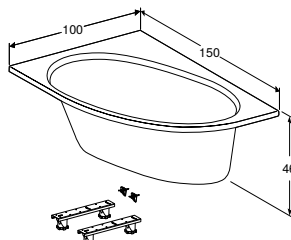

ВАННА АСИМЕТРИЧНА GEBERIT SELNOVA ПРАВА, 3 НІЖКАМИ

Характеристики

Овальної форми • Зливний отвір \varnothing 52 мм

Арт. №	Колір / поверхня	Випуск	В	L	H
			[см]	[см]	[см]
554.270.01.1	Білий / Глянцевий	Справа	100 см	140 см	46 см
554.272.01.1	Білий / Глянцевий	Справа	100 см	150 см	46 см
554.274.01.1	Білий / Глянцевий	Справа	100 см	160 см	46 см