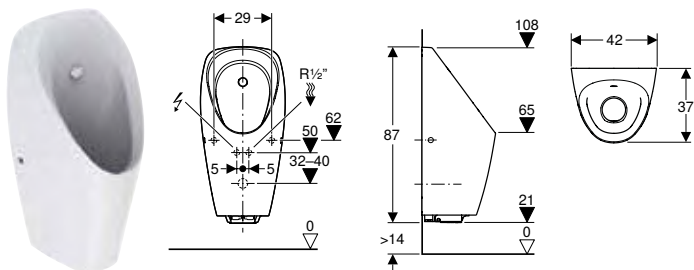

ПІСУАР GEBERIT ТАМІНА З ВБУДОВАНОЮ СИСТЕМОЮ КЕРУВАННЯ ЗМИВОМ, ЖИВЛЕННЯ ВІД МЕРЕЖІ

Характеристики

Інфрачервоний датчик присутності користувача з розпізнаванням ніг • Без ободка • Просте технічне обслуговування та очищення

- Систему керування змивом пісуара можна замінити спереду, не знімаючи чашу • Розпилювальну головку можна замінити спереду, не знімаючи чашу • Сифон можна замінити зверху, не знімаючи чашу • Кріплення сифона регулюється по висоті без застосування інструменту • Очищення системи каналізації без знімання чаші • Можливість налаштування комбінованого режиму водозбереження
- Можливість регулювання часу змиву • Можливість налаштування періодичного подавання води • Можливість налаштування попереднього змиву • Живлення від мережі • Підключення до мережі за допомогою трижильного гнучкого проводу з захисною оболонкою • Готовий до роботи після підключення до мережі • Блок керування у разі вимкнення живлення • Функція закриття клапана в разі вимкнення електроенергії • Функції можна налаштовувати й перевіряти за допомогою пульта сервісного обслуговування Geberit • Налаштування та керування обладнанням за допомогою мобільного пристрою завдяки вбудованому інтерфейсу Bluetooth® (з квітня 2023 року виготовлення) • Сумісність із програмою Geberit Control (з квітня 2023 року виготовлення) • Можливість дротового з'єднання з Geberit Gateway через перетворювач GEBUS (з квітня 2023 року виготовлення) • Можливість бездротового з'єднання з Geberit Gateway через Bluetooth® (з квітня 2023 року виготовлення) • Сумісність із Geberit Connect (з квітня 2023 року виготовлення) • Об'єм води для змиву може бути зменшений до 0,5 л за один змив шляхом налаштування часу змиву • Забезпечується промивання керамічного пісуара з використанням 0,5 л води за один змив, з дотриманням EN 13407 • Група арматури II відповідно до DIN 4109

Арт. №	Колір / поверхня	Підвід	В [см]	Н [см]	Т [см]
116.142.00.1	Білий	Ззаду	42 см	87 см	37 см