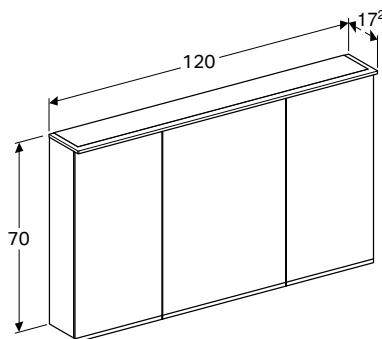

ДЗЕРКАЛЬНА ШАФА GEBERIT OPTION PLUS З ПІДСВІТКОЮ І ТРЬОМА ДВЕРИМА

Характеристики

Підходить до будь-яких серій ванних кімнат • Сертифіковано FSC™ C134279 • Світлодіодна підсвітка • Непряма підсвітка • Сенсорний вимикач для верхньої підсвітки • Сенсорний вимикач для нижньої підсвітки • Розетка • USB-роз'єм • Зовнішні сторони дзеркальні • Зворотна сторона дзеркальна • Вологостійка • З трьома дверима • Дзеркальні двері з двох сторін • Сторона відкриття середніх дверей права • Потайна ручка для відкриття • Регульовані скляні полиці • Магнітний кронштейн • Збільшувальне дзеркало

Арт. №	Колір / поверхня	В [см]	Н [см]	Т [см]	Світловий потік [лм]	Колір світла
500.594.00.1	Корпус: зовні дзеркальний Двері: зсередини й зовні дзеркальні	90 см	70 см	17,2 см	1470 лм	4200 К
500.592.00.1	Корпус: зовні дзеркальний Двері: зсередини й зовні дзеркальні	120 см	70 см	17,2 см	1890 лм	4200 К