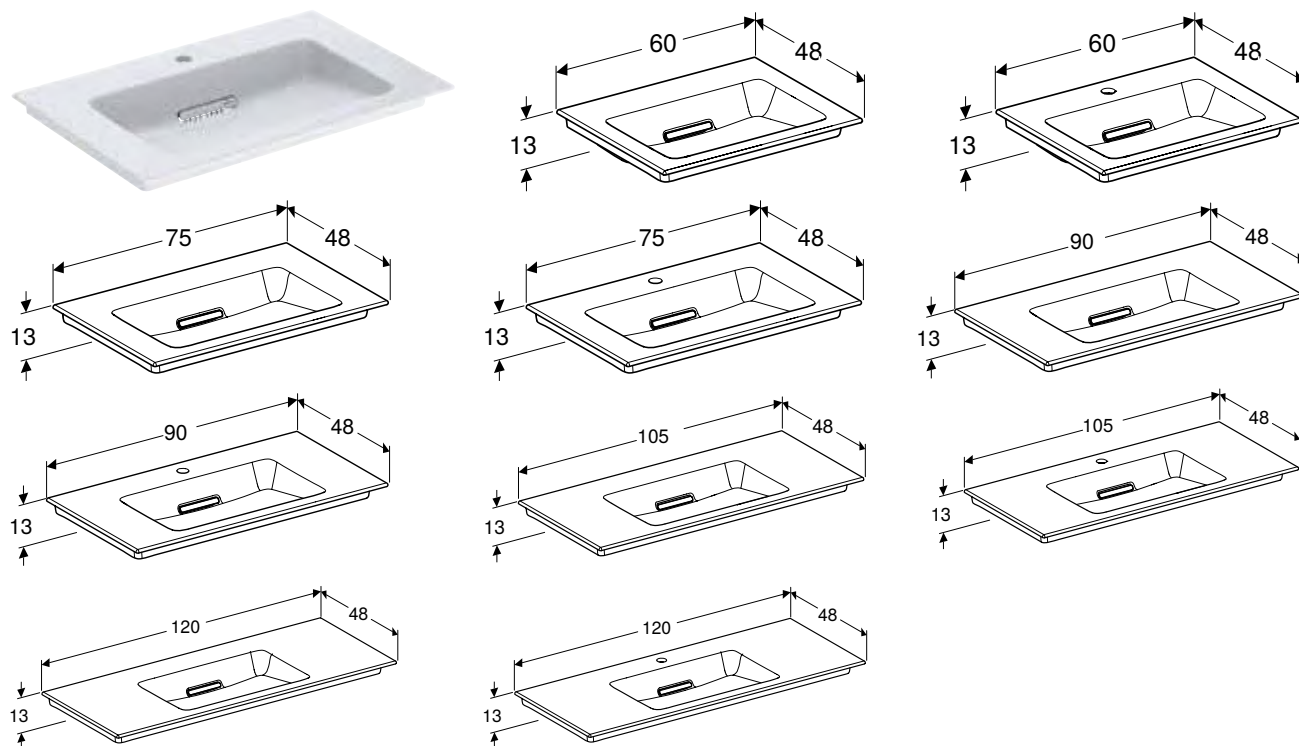

ВБУДОВАНИЙ УМИВАЛЬНИК GEBERIT ONE З ГОРИЗОНТАЛЬНИМ ВИПУСКОМ

Характеристики

Горизонтальний випуск • Slim rim • Функція невидимого переливу • Активація за допомогою тяги • Із вбудованою решіткою • Гігієнічність завдяки оптимальній характеристиці потоку

Арт. №	Колір / поверхня	Отвір для змішувача	Перелив	Полиця	Ширина шафки [см]	Н [см]	Т [см]
В / ширина: 60 см							
505.001.00.1	Умивальник: білий / KeraTect Накладка: білий глянцекий	без	без	З двох сторін	60 см	13 см	48 см
505.002.00.1	Умивальник: білий / KeraTect Накладка: білий глянцекий	В центрі	без	З двох сторін	60 см	13 см	48 см
В / ширина: 75 см							
505.003.00.1	Умивальник: білий / KeraTect Накладка: білий глянцекий	без	без	З двох сторін	75 см	13 см	48 см
505.004.00.1	Умивальник: білий / KeraTect Накладка: білий глянцекий	В центрі	без	З двох сторін	75 см	13 см	48 см
В / ширина: 90 см							
505.005.00.1	Умивальник: білий / KeraTect Накладка: білий глянцекий	без	без	З двох сторін	90 см	13 см	48 см
505.006.00.1	Умивальник: білий / KeraTect Накладка: білий глянцекий	В центрі	без	З двох сторін	90 см	13 см	48 см
В / ширина: 105 см							
505.014.00.1	Умивальник: білий / KeraTect Накладка: білий глянцекий	без	без	З двох сторін	105 см	13 см	48 см
505.015.00.1	Умивальник: білий / KeraTect Накладка: білий глянцекий	В центрі	без	З двох сторін	105 см	13 см	48 см
В / ширина: 120 см							
505.016.00.1	Умивальник: білий / KeraTect Накладка: білий глянцекий	без	без	З двох сторін	120 см	13 см	48 см
505.017.00.1	Умивальник: білий / KeraTect Накладка: білий глянцекий	В центрі	без	З двох сторін	120 см	13 см	48 см

Можливість комбінування з

- Шафка для умивальника Geberit ONE, з двома шухлядами → с. 264
- Шафка для умивальника Geberit ONE, з однією шухлядою → с. 266