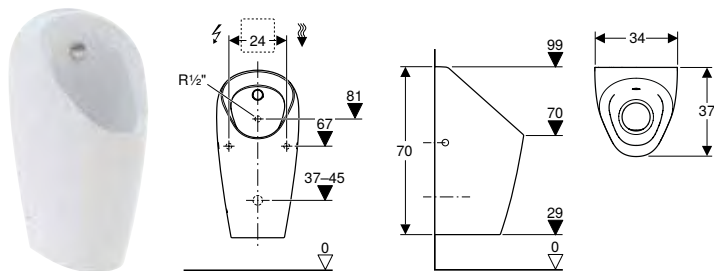

ПІСУАР GEBERIT SELVA ДЛЯ СИСТЕМИ КЕРУВАННЯ ЗМИВОМ ПРИХОВАНОГО МОНТАЖУ

Характеристики

Без ободка • Просте технічне обслуговування та очищення • Розпилювальну головку можна замінити спереду, не знімаючи чашу
• Сифон можна замінити зверху, не знімаючи чашу • Кріплення сифона регулюється по висоті без застосування інструменту • Очищення системи каналізації без знімання чаші • Забезпечується промивання керамічного пісуара з використанням 0,5 л води за один змив, з дотриманням EN 13407 • Можливий безводний режим роботи

Арт. №	Колір / поверхня	Підвід	В [см]	Н [см]	Т [см]
116.080.00.1	Білий	Ззаду	34 см	70 см	37 см