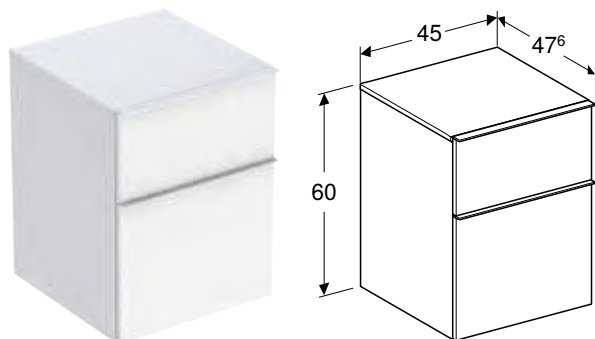

ШАФКА GEBERIT ICON ІЗ ДВОМА ШУХЛЯДАМИ

Характеристики

Сертифіковано FSC™ C134279 • Підвісний • З двома шухлядами • Ручка для відкриття • Змінні ручки • Шухляда з системою плавного закривання • Вологостійка • Поставляється в попередньо зібраному стані

Арт. №	Колір / поверхня	Н [см]	Т [см]
В / ширина: 45 см			
502.315.01.1	Корпус та фасад: білий / покриття високоглянцевий Ручка: білий / з матовим порошковим покриттям	60 см	47,6 см
502.315.01.2	Корпус та фасад: білий / покриття високоглянцевий Ручка: глянцевий хром	60 см	47,6 см
502.315.01.3 *	Корпус та фасад: білий / покриття матовий Ручка: білий / з матовим порошковим покриттям	60 см	47,6 см
502.315.JH.1	Корпус та фасад: дуб / меламін зі структурою дерева Ручка: лава / з матовим порошковим покриттям	60 см	47,6 см
502.315.JK.1	Корпус та фасад: лава / покриття матовий Ручка: лава / з матовим порошковим покриттям	60 см	47,6 см
502.315.JL.1 *	Корпус та фасад: пісочно-сірий / покриття високоглянцевий Ручка: пісочно-сірий / з матовим порошковим покриттям	60 см	47,6 см
502.315.JR.1 *	Корпус та фасад: горіх темний / меламін зі структурою дерева Ручка: лава / з матовим порошковим покриттям	60 см	47,6 см

* Виробництво на замовлення

Можливість комбінування з

- Шафка для умивальника Geberit iCon, з однією шухлядою → с. 340
- Комплект вбудованого умивальника Geberit iCon slim rim, з шафкою з двома шухлядами й з'єднувальним елементом для умивальника → с. 336
- Комплект вбудованого умивальника Geberit iCon slim rim, з шафкою з двома шухлядами й з'єднувальним елементом для умивальника → с. 338
- Шафка для умивальника Geberit iCon, з двома шухлядами → с. 342
- Шафка для подвійного умивальника Geberit iCon, з двома шухлядами → с. 345
- Шафка для подвійного умивальника Geberit iCon, з чотирма шухлядами → с. 346
- Магнітна дошка Geberit з багатофункціональними боксами → с. 324