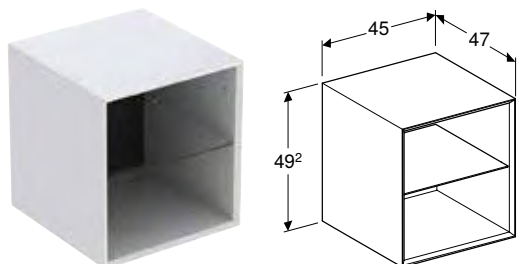

Можливість комбінування з

- Додаткове покриття для шапки та бічного елемента Geberit ONE, штучний камінь → с. 283
- Додаткове покриття для шапки та бічного елемента Geberit ONE, скло → с. 282
- Шапка для умивальника Geberit ONE, з однією шухлядою → с. 266
- Шапка для умивальника Geberit ONE, з двома шухлядами → с. 267
- Шапка для умивальника Geberit ONE, з двома шухлядами → с. 264
- Шапка для умивальника Geberit ONE, з чотирма шухлядами → с. 265

БІЧНИЙ ЕЛЕМЕНТ GEBERIT ONE

Характеристики

Сертифіковано FSC™ C134279 • Підвісний • Зі скляними вставними полицями • Вологостійка • Поставляється в попередньо зібраному стані

Арт. №	Колір / поверхня	В [см]	Н [см]	Т [см]
505.079.00.1	Білий / Глянцеве покриття	45 см	49,2 см	47 см
505.079.00.2 *	Білий / Покриття матова	45 см	49,2 см	47 см
505.079.00.3	Лава / Покриття матова	45 см	49,2 см	47 см
505.079.00.4 *	Пісочно-сірий / Глянцеве покриття	45 см	49,2 см	47 см
505.079.00.5	Дуб / Меламін зі структурою дерева	45 см	49,2 см	47 см
505.079.00.6 *	Горіх темний / Меламін зі структурою дерева	45 см	49,2 см	47 см
505.079.00.7 *	Сірувато-бежевий / Покриття матова	45 см	49,2 см	47 см
505.079.00.8 *	Чорний матовий	45 см	49,2 см	47 см

* Виробництво на замовлення

Можливість комбінування з

- Шапка для умивальника Geberit ONE, з однією шухлядою → с. 266
- Шапка для умивальника Geberit ONE, з двома шухлядами → с. 267
- Шапка для умивальника Geberit ONE, з двома шухлядами → с. 264
- Шапка для умивальника Geberit ONE, з чотирма шухлядами → с. 265
- Додаткове покриття для шапки та бічного елемента Geberit ONE, штучний камінь → с. 283
- Додаткове покриття для шапки та бічного елемента Geberit ONE, скло → с. 282