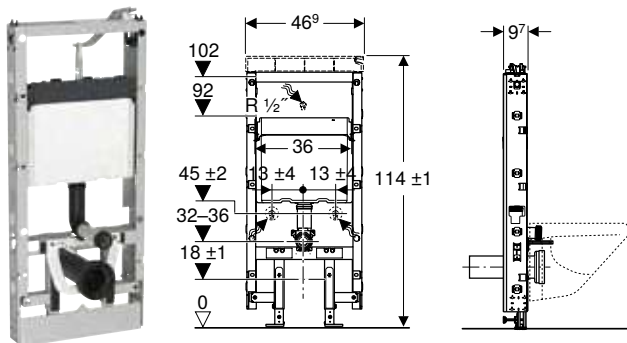

САНТЕХНІЧНИЙ МОДУЛЬ GEBERIT MONOLITH ДЛЯ ПІДВІСНОГО УНІТАЗА, 114 СМ, ВИГОТОВЛЕННЯ ЗГІДНО З ІНДИВІДУАЛЬНИМ ЗАМОВЛЕННЯМ

Характеристики

Подвійний змив • Можлива компенсація будівельних допусків • Регулюється по висоті до 7 см • Висота кріплення керамічного унітаза 35 ± 1 см • Змивний бачок з протиконденсатною ізоляцією • Бічна панель з матового алюмінію • Самонесний • Можливість регулювання об'єму води для змиву • Підведення води ззаду по центру • З приладдям можливе підведення води збоку • Підведення води знизу

Арт. №	Колір / поверхня			
		В [см]	Н [см]	Т [см]
131.187.00.5	За специфікацією замовника	50,5 см	114 см	10,6 см

Можливість комбінування з

- Підвісний унітаз-біде Geberit AquaClean Mera Comfort → с. 562
- Підвісний унітаз-біде Geberit AquaClean Mera Classic → с. 563
- Підвісний унітаз-біде Geberit AquaClean Sela → с. 564
- Підвісний унітаз-біде Geberit AquaClean Tuma Comfort → с. 565
- Підвісний унітаз-біде Geberit AquaClean Tuma Classic → с. 566
- Підвісний унітаз Geberit iCon, воронкоподібний, закрита форма, Rimfree
- Комплект підвісного унітаза Geberit iCon воронкоподібний, закрита форма, Rimfree, з сидінням із кришкою
- Комплект підвісного унітаза Geberit iCon воронкоподібний, закрита форма, Rimfree, з сидінням з кришкою
- Комплект підвісного унітаза Geberit Selnova Premium, воронкоподібний, напівзакрита форма, Rimfree, з сидінням із кришкою
- Підвісний унітаз Geberit Selnova Premium воронкоподібний, напівзакрита форма, Rimfree

КОМПЛЕКТ КРИШОК ЗМИВНОГО БАЧКА З БІЧНОЮ ОБШИВКОЮ, ДЛЯ САНТЕХНІЧНОГО МОДУЛЯ GEBERIT MONOLITH ДЛЯ ПІДВІСНОГО УНІТАЗА, 114 СМ, ВИГОТОВЛЕННЯ ЗГІДНО З ІНДИВІДУАЛЬНИМ ЗАМОВЛЕННЯМ

Характеристики

Подвійний змив • Бічна панель з матового алюмінію

Арт. №	Колір / поверхня
131.194.00.1	Алюміній матовий
131.195.00.1	Чорний хром / Алюміній матовий