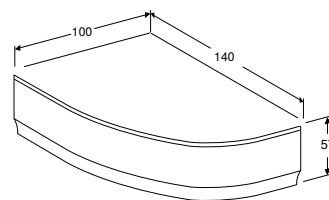

ФРОНТАЛЬНА ПАНЕЛЬ GEBERIT SELNOVA ДЛЯ АСИМЕТРИЧНОЇ ВАННИ, ПРАВА

Характеристики

Асиметрична форма

Арт. №	Колір / поверхня	L	H	T
		[см]	[см]	[см]
554.870.01.1	Білий / Глянцевий	140 см	57 см	100 см
554.872.01.1	Білий / Глянцевий	150 см	57 см	100 см
554.874.01.1	Білий / Глянцевий	160 см	57 см	100 см