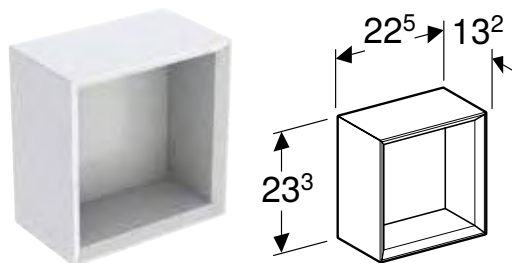

СТЕЛАЖ GEBERIT ICON КВАДРАТНИЙ

Характеристики

Сертифіковано FSC™ C134279 • Підвісний • Приховане кріплення • Вологостійка • Поставляється в попередньо зібраному стані

Арт. №	Колір / поверхня	Н [см]	Т [см]
В / ширина: 22,5 см			
502.321.01.1	Білий / Глянцеве покриття	23,3 см	13,2 см
502.321.01.3 *	Білий / Покриття матова	23,3 см	13,2 см
502.321.ЈН.1	Дуб / Меламін зі структурою дерева	23,3 см	13,2 см
502.321.ЈК.1	Лава / Покриття матова	23,3 см	13,2 см
502.321.ЈЛ.1 *	Пісочно-сірий / Глянцеве покриття	23,3 см	13,2 см
502.321.ЈR.1 *	Горіх темний / Меламін зі структурою дерева	23,3 см	13,2 см

* Виробництво на замовлення

Можливість комбінування з

- Шафка для накладного умивальника Geberit VariForm, з однією шухлядою, полицею й сифоном → с. 469
- Шафка для накладного умивальника Geberit VariForm, з двома шухлядами, полицею й сифоном → с. 470
- Шафка для накладного умивальника Geberit VariForm, з трьома шухлядами, полицею й сифоном → с. 471