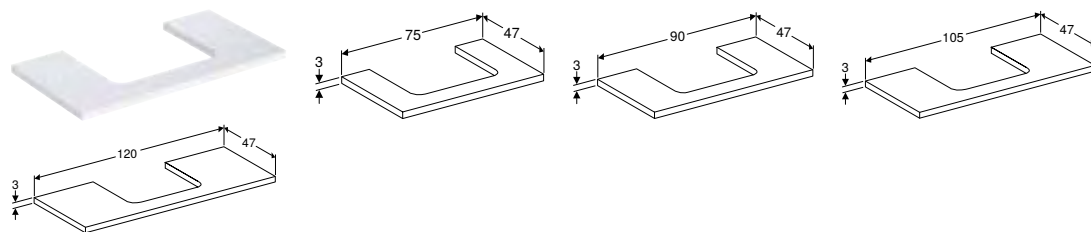

СТІЛЬНИЦЯ ДЛЯ ВМИВАЛЬНИКА GEBERIT ONE З ВИРІЗОМ ПОСЕРЕДИНИ, ДЛЯ ПРЯМОКУТНОГО НАКЛАДНОГО УМИВАЛЬНИКА

Характеристики

Сертифіковано FSC™ C134279 • Вологостійка

Арт. №	Колір / поверхня	Н [см]	Т [см]
В / ширина: 75 см			
505.282.00.1 *	Білий / Глянцеве покриття	3 см	47 см
505.282.00.2 *	Білий / Покриття матова	3 см	47 см
505.282.00.3 *	Лава / Покриття матова	3 см	47 см
505.282.00.4 *	Пісочно-сірий / Глянцеве покриття	3 см	47 см
505.282.00.5 *	Дуб / Меламін зі структурою дерева	3 см	47 см
505.282.00.6 *	Горіх темний / Меламін зі структурою дерева	3 см	47 см
505.282.00.7 *	Сірувато-бежевий / Покриття матова	3 см	47 см
В / ширина: 90 см			
505.283.00.1 *	Білий / Глянцеве покриття	3 см	47 см
505.283.00.2 *	Білий / Покриття матова	3 см	47 см
505.283.00.3 *	Лава / Покриття матова	3 см	47 см
505.283.00.4 *	Пісочно-сірий / Глянцеве покриття	3 см	47 см
505.283.00.5 *	Дуб / Меламін зі структурою дерева	3 см	47 см
505.283.00.6 *	Горіх темний / Меламін зі структурою дерева	3 см	47 см
505.283.00.7 *	Сірувато-бежевий / Покриття матова	3 см	47 см
В / ширина: 105 см			
505.284.00.1 *	Білий / Глянцеве покриття	3 см	47 см
505.284.00.2 *	Білий / Покриття матова	3 см	47 см
505.284.00.3 *	Лава / Покриття матова	3 см	47 см
505.284.00.4 *	Пісочно-сірий / Глянцеве покриття	3 см	47 см
505.284.00.5 *	Дуб / Меламін зі структурою дерева	3 см	47 см
505.284.00.6 *	Горіх темний / Меламін зі структурою дерева	3 см	47 см
505.284.00.7 *	Сірувато-бежевий / Покриття матова	3 см	47 см
В / ширина: 120 см			
505.285.00.1 *	Білий / Глянцеве покриття	3 см	47 см
505.285.00.2 *	Білий / Покриття матова	3 см	47 см
505.285.00.3 *	Лава / Покриття матова	3 см	47 см
505.285.00.4 *	Пісочно-сірий / Глянцеве покриття	3 см	47 см
505.285.00.5 *	Дуб / Меламін зі структурою дерева	3 см	47 см
505.285.00.6 *	Горіх темний / Меламін зі структурою дерева	3 см	47 см
505.285.00.7 *	Сірувато-бежевий / Покриття матова	3 см	47 см

* Виробництво на замовлення

Можливість комбінування з

- Накладний умивальник Geberit ONE прямокутної форми, горизонтальний випуск → с. 261
- Накладний умивальник Geberit ONE прямокутної форми, вертикальний випуск → с. 262
- Р-подібний тримач для стільниці для умивальника Geberit ONE → с. 279