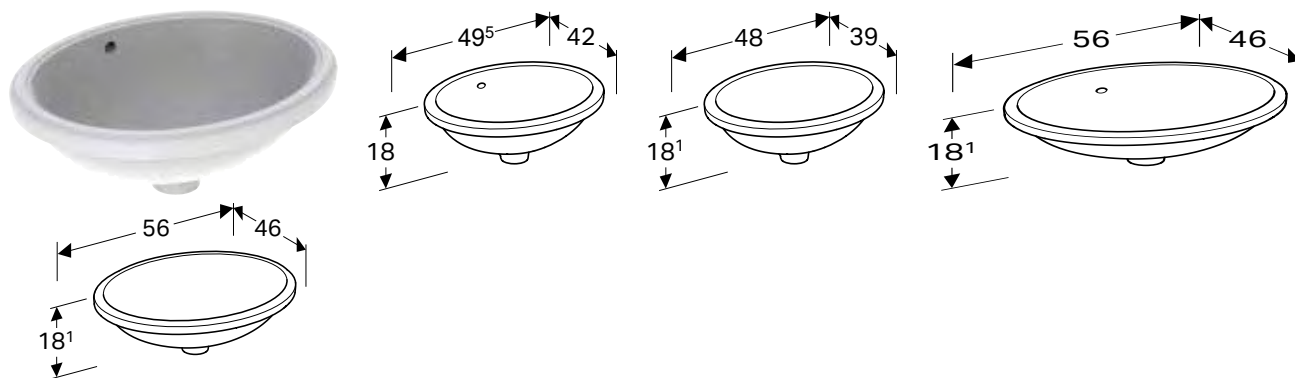

УМИВАЛЬНИК ПІД СТІЛЬНИЦЮ GEBERIT VARIFORM ОВАЛЬНОЇ ФОРМИ

Характеристики

Овальної форми • Простота монтажу завдяки шаблону для отворів, що додається

Арт. №	Колір / поверхня	Отвір для змішувача	Перелив	Н [см]	Т [см]
В / ширина: 49,5 см					
500.749.01.2	білий /нижня сторона: глазурована	без	Видимий	18 см	42 см
500.751.01.2 *	білий /нижня сторона: глазурована	без	без	18 см	42 см
В / ширина: 56 см					
500.753.01.2	білий /нижня сторона: глазурована	без	Видимий	18 см	46 см
500.755.01.2 *	білий /нижня сторона: глазурована	без	без	18 см	46 см

* Виробництво на замовлення