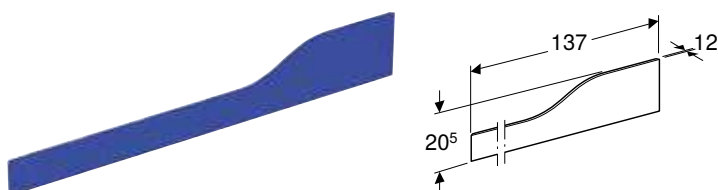

ДЕКОРАТИВНА ПАНЕЛЬ GEBERIT ВАМВІНІ ФРОНТАЛЬНА, ДЛЯ ДИТЯЧОГО УМИВАЛЬНИКА, ДЛЯ ТРЬОХ ЗМІШУВАЧІВ ДЛЯ УМИВАЛЬНИКІВ, НИЖЧИЙ УМИВАЛЬНИК ЛІВОРУЧ

Характеристики

Ударостійкий • Стійкий до подряпин • Просте очищення • Безшовний ремонт поверхні

Арт. №	Колір / поверхня
430310016	Альпійський білий
430310226	Синій Varicolor № 226
430310227	Червоний Varicolor № 227
430310229	Зелений Varicolor № 229
430310304	Жовтий Varicolor № 304