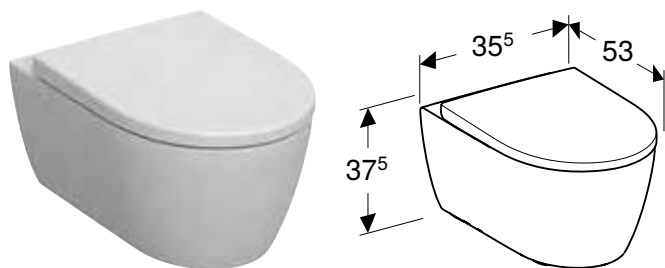

КОМПЛЕКТ ПІДВІСНОГО УНІТАЗА GEBERIT ICON ВОРОНКОПОДІБНИЙ, ЗАКРИТА ФОРМА, RIMFREE, З СИДІННЯМ З КРИШКОЮ

Характеристики

Підвісний • Воронкоподібний унітаз • Rimfree • Простий монтаж завдяки настінному кріпленню Geberit типу EFF3 для унітаза • Тип 1, повний об'єм 6 / 5 / 4 л, відповідно до EN 997 • Тип 2 відповідно до EN 997 • Об'єм води для змиву 4,5 л • Закрита форма • Приховане кріплення • Сидіння з кришкою для унітаза, з дюропласту • Кришка унітаза, що перекриває сидіння • Сидіння з кришкою з кріпленнями EasyMount

Арт. №	Колір / поверхня	Функція плавного опускання	В [см]	Н [см]	Т [см]	Швидкорознімні кріпильні шарніри
501.664.00.1	Білий	Так	35,5 см	37,5 см	53 см	Замикається