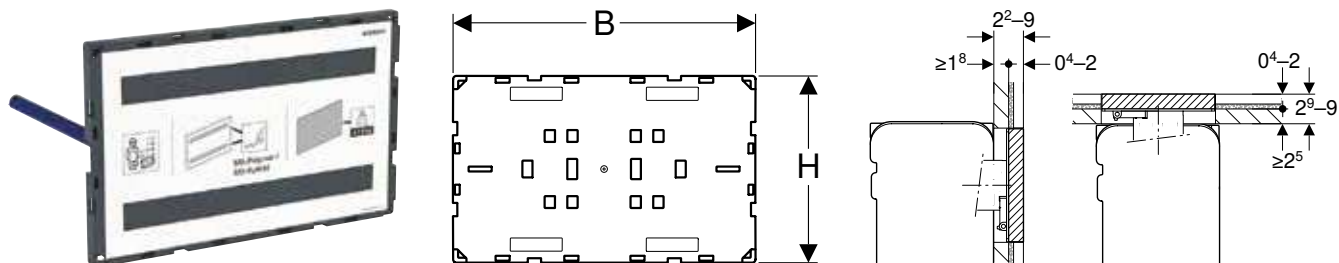

ЗАХИСНА ПАНЕЛЬ GEBERIT OMEGA, УРІВЕНЬ ЗІ СТІНОЮ

Характеристики

Підготовка поверхні й комплектування здійснює клієнт • Можливий монтаж зверху чи спереду • Монтаж на рівні з поверхнею • Захисна панель не підходить для нанесення штукатурки

Арт. №	Колір / поверхня	В [см]	Н [см]	Т [см]
115.087.00.1	За специфікацією замовника	18,3 см	11,3 см	1,8 см