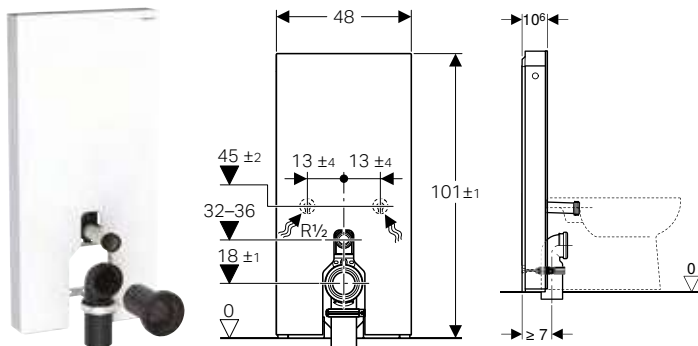

КОМПЛЕКТ КРИШОК ЗМИВНОГО БАЧКА З БІЧНИМИ ПАНЕЛЯМИ, ДЛЯ САНТЕХНІЧНОГО МОДУЛЯ GEBERIT MONOLITH PLUS ДЛЯ ПІДВІСНОГО УНІТАЗА, 114 СМ, ВИГОТОВЛЕННЯ ЗГІДНО З ІНДИВІДУАЛЬНИМ ЗАМОВЛЕННЯМ

Характеристики

Подвійний змив • Сенсорні кнопки для керування змивом • Налаштування можна змінювати лише в застосунку Geberit Home • Регульований діапазон спрацьовування датчика присутності користувача • Можливість налаштування періодичного подавання води • З функцією ComfortLight • Плавне регулювання рівня освітлення від підсвічування для орієнтації до денного світла • Колір світла плавно регулюється від теплого білого до холодного білого • Система керування, сумісна з цифровим інтерфейсом DALI • Бічна панель з матового алюмінію

Арт. №	Колір / поверхня	Колір світла
131.196.00.2	Алюміній матовий	2200–4000 К
131.197.00.2	Чорний хром / Алюміній матовий	2200–4000 К

Доступний з жовтень 2023

САНТЕХНІЧНИЙ МОДУЛЬ GEBERIT MONOLITH ДЛЯ ПІДЛОГОВОГО УНІТАЗА, 101 СМ, ФРОНТАЛЬНА ПАНЕЛЬ ЗІ СКЛА

Характеристики

Подвійний змив • Можлива компенсація будівельних допусків • Змивний бачок з протиконденсатною ізоляцією • Бічна панель з матового алюмінію • Самонесний • Можливість регулювання об'єму води для змиву • Підведення води знизу • З приладдям можливе підведення води збоку

Арт. №	Колір / поверхня	В	Н	Т
		[см]	[см]	[см]
131.001.JK.5	Фронтальна панель: лава скло Бічна панель: алюміній чорний хром	48 см	101 см	10,6 см
131.001.JL.5	Фронтальна панель: пісочно-сірий скло Бічна панель: алюміній	48 см	101 см	10,6 см
131.001.SI.5	Фронтальна панель: білий скло Бічна панель: алюміній	48 см	101 см	10,6 см
131.001.SJ.6	Фронтальна панель: чорний скло Бічна панель: алюміній чорний хром	48 см	101 см	10,6 см
131.001.SL.5	Фронтальна панель: м'ята скло Бічна панель: алюміній	48 см	101 см	10,6 см