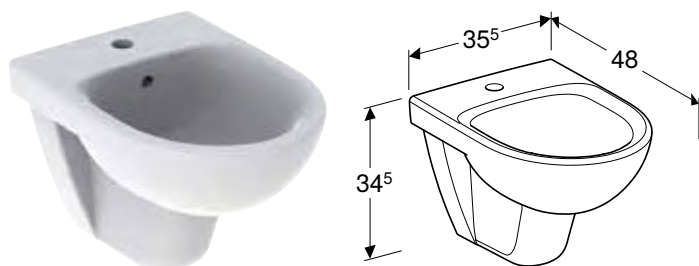

ПІДВІСНЕ БІДЕ GEBERIT SELNOVA COMPACT СКОРОЧЕНИЙ ВИЛІТ

Характеристики

Підвісний • З'єднувальний елемент для підведення води, прихований • Скорочений виліт

Арт. №	Колір / поверхня	Перелив	В [см]	Н [см]	Т [см]
500.368.01.7	Білий	Видимий	35,5 см	34,5 см	48 см

Доступний з квітень 2023