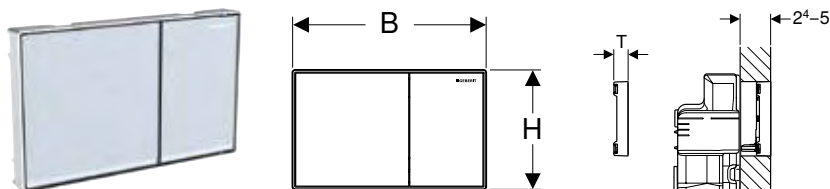

ЗМИВНА КЛАВІША GEBERIT SIGMA60 ДЛЯ ПОДВІЙНОГО ЗМИВУ, УРІВЕНЬ ЗІ СТІНОЮ

Характеристики

2016 рік випуску • Керування спереду • Механізм керування для монтажу врівень • Штовхачі привода змиву зі звукоізоляцією, швидке регулювання без застосування інструментів

Арт. №	Колір / поверхня	Матеріал	B [см]	H [см]	T [см]
115.640.GH.1	Кнопки: хромований, матовий, легко чиститься Декоративна смуга й рама: глянцевого хром	Сплав на основі цинку	21,4 см	13,2 см	2,5 см
115.640.JK.1	Панель: лава Декоративна смуга: дзеркальна Рамка: глянцевого хром	Сплав на основі цинку / скло	21,4 см	13,2 см	2,5 см
115.640.JL.1	Панель: пісочно-сірі Декоративна смуга: дзеркальна Рамка: глянцевого хром	Сплав на основі цинку / скло	21,4 см	13,2 см	2,5 см
115.640.SI.1	Кнопки: білий Декоративна смуга: дзеркальна Рамка: глянцевого хром	Сплав на основі цинку / скло	21,4 см	13,2 см	2,5 см
115.640.SJ.1	Кнопки: чорний Декоративна смуга: дзеркальна Рамка: глянцевого хром	Сплав на основі цинку / скло	21,4 см	13,2 см	2,5 см