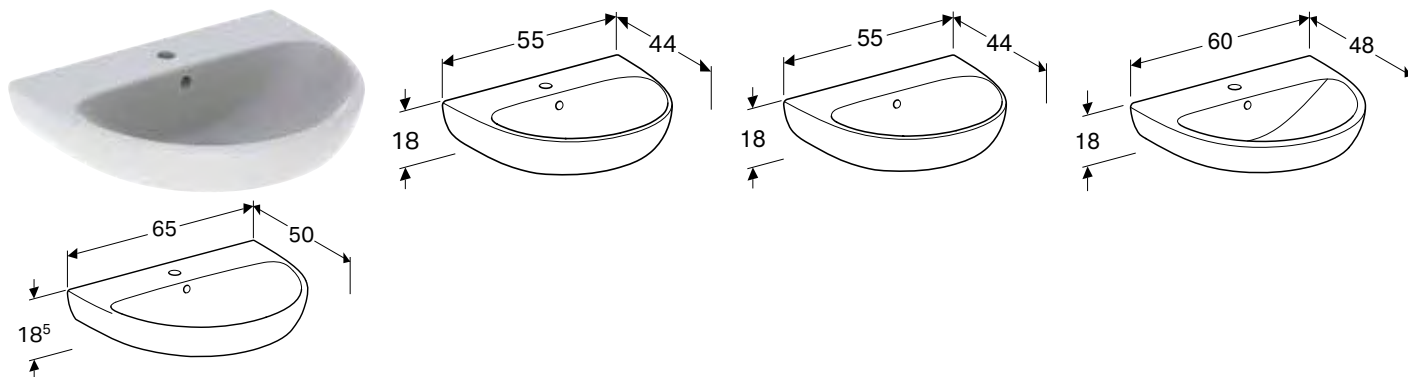

Доступний з квітень 2023

Можливість комбінування з

- П'єдестал Geberit Selnova → с. 392

УМИВАЛЬНИК GEBERIT SELNOVA

Характеристики

Можлива комбінація з напівп'єдесталом • Може комбінуватись з п'єдесталом

Арт. №	Колір / поверхня	Отвір для змішувача	Перелив	Н [см]	Т [см]
В / ширина: 55 см					
500.315.01.7	Білий	В центрі	Видимий	18 см	44 см
500.304.01.7	Білий	без	Видимий	18 см	44 см
В / ширина: 60 см					
500.305.01.7	Білий	В центрі	Видимий	18 см	48 см
В / ширина: 65 см					
500.297.01.7	Білий	В центрі	Видимий	18,5 см	50 см