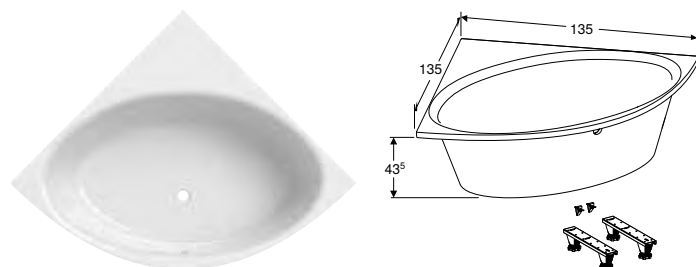

ВАННА КУТОВА GEBERIT SELNOVA 3 НІЖКАМИ

Характеристики

Ванна кутова • Підходить для двох осіб • Злив по центру • Кутовий круглий • Зливний отвір $\varnothing$ 52 мм

Арт. №	Колір / поверхня	B	L	H
		[см]	[см]	[см]
554.287.01.1	Білий / Глянцевий	135 см	135 см	43,5 см