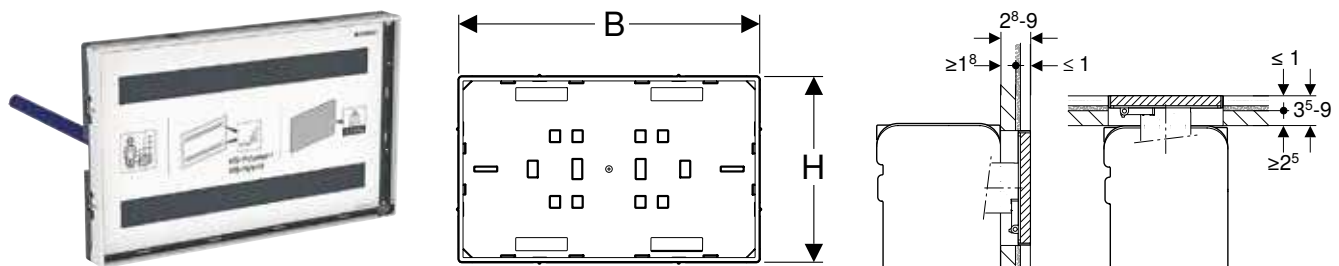

ЗАХИСНА ПАНЕЛЬ GEBERIT OMEGA, УРІВЕНЬ ЗІ СТІНОЮ, З РАМКОЮ

Характеристики

Підготовка поверхні й комплектування здійснює клієнт • Можливий монтаж зверху чи спереду • Монтаж на рівні з поверхнею • Рамка для захисної панелі, глянцевий хром • Захисна панель не підходить для нанесення штукатурки

Арт. №	Колір / поверхня	В [см]	Н [см]	Т [см]
115.088.00.1	За специфікацією замовника	18,3 см	11,3 см	2,8 см