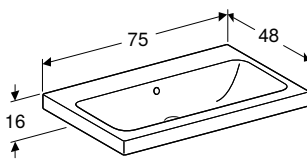

НАКЛАДНИЙ УМИВАЛЬНИК GEBERIT ICON LIGHT

Характеристики

Настінне кріплення • Шліфована нижня та задня поверхня

Арт. №	Колір / поверхня	Отвір для змішувача	Перелив	Н [см]	Т [см]
В / ширина: 60 см					
501.847.00.1	Білий	В центрі	Видимий	16 см	48 см
501.847.00.3 *	Білий	без	Видимий	16 см	48 см
501.847.00.5 *	Білий	В центрі	без	16 см	48 см
501.847.00.7 *	Білий	без	без	16 см	48 см
501.847.ЈТ.1	Альпійський білий / Матовий	В центрі	Видимий	16 см	48 см
В / ширина: 75 см					
501.848.00.1	Білий	В центрі	Видимий	16 см	48 см
501.848.00.3 *	Білий	без	Видимий	16 см	48 см
501.848.00.5 *	Білий	В центрі	без	16 см	48 см
501.848.00.7 *	Білий	без	без	16 см	48 см
501.848.ЈТ.1	Альпійський білий / Матовий	В центрі	Видимий	16 см	48 см

* Виробництво на замовлення