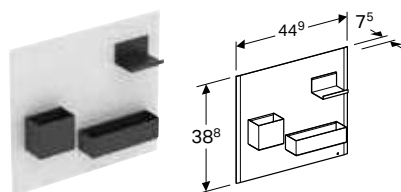

МАГНІТНА ДОШКА GEBERIT З БАГАТОФУНКЦІОНАЛЬНИМИ БОКСАМИ

Характеристики

Багатофункціональні бокси різного розміру • Багатофункціональні бокси з магнітним кріпленням

Арт. №	Колір / поверхня
500.649.01.2	Магнітна дошка: білий / з порошковим покриттям матова Магнітні тримачі: лава / з порошковим покриттям матові
500.649.JL.2	Магнітна дошка: пісочно-сірий / з порошковим покриттям матова Магнітні тримачі: лава / з порошковим покриттям матові
500.649.JK.2	Магнітна дошка: лава / з порошковим покриттям матова Магнітні тримачі: лава / з порошковим покриттям матові
500.649.16.1	Магнітна дошка: чорний / з порошковим покриттям матова Магнітні тримачі: лава / з порошковим покриттям матові

Можливість комбінування з

- Шафа Geberit Acanto з однією шухлядою й внутрішньою шухлядою → с. 322
- Шафа Geberit iCon із двома шухлядами → с. 348
- Шафа Geberit Smyle Square з двома шухлядами → с. 378