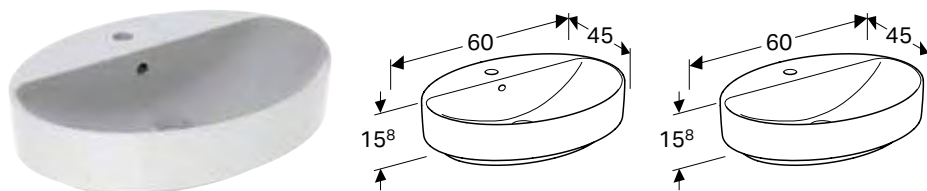

НАКЛАДНИЙ УМИВАЛЬНИК GEBERIT VARIFORM ОВАЛЬНОЇ ФОРМИ, З ПОЛИЦЕЮ ДЛЯ ОТВОРУ ПІД ЗМІШУВАЧ

Характеристики

Підходить до будь-яких меблів ванної кімнати VariForm • Овальної форми • Простота монтажу завдяки шаблону для отворів, що додається • Можливе встановлення на стільницю

Арт. №	Колір / поверхня	Отвір для змішувача	Перелив	Н [см]	Т [см]
В / ширина: 60 см					
500.772.01.2	Білий	В центрі	Видимий	15,8 см	45 см
500.773.01.2 *	Білий	В центрі	без	15,8 см	45 см

* Виробництво на замовлення

Можливість комбінування з

- Шапка для накладного умивальника Geberit VariForm, з однією шухлядою, полицею й сифоном → с. 469
- Шапка для накладного умивальника Geberit VariForm, з двома шухлядами, полицею й сифоном → с. 470
- Шапка для накладного умивальника Geberit VariForm, з трьома шухлядами, полицею й сифоном → с. 471