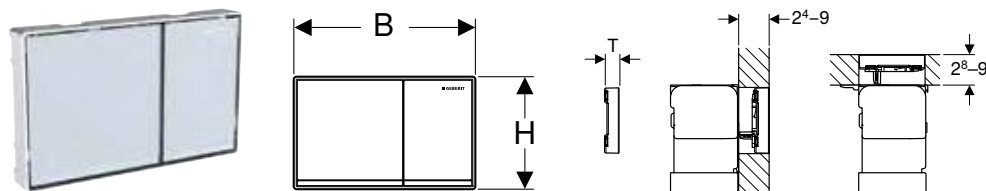

ЗМИВНА КЛАВІША GEBERIT ОМЕГА60, ДЛЯ ПОДВІЙНОГО ЗМИВУ, УРІВЕНЬ ЗІ СТИНОЮ

Характеристики

Керування зверху чи спереду • Механізм керування для монтажу врівень • Штовхачі привода змиву зі звукоізоляцією, швидке регулювання без застосування інструментів

Арт. №	Колір / поверхня	Матеріал	B	H	T
			[см]	[см]	[см]
115.081.GH.1	Кнопки: хромований, матовий, легко чиститься Декоративна смуга й рама: глянцевого хром	Сплав на основі цинку	18,4 см	11,4 см	2,5 см
115.081.JK.1	Панель: лава Декоративна смуга: дзеркальна Рамка: глянцевого хром	Сплав на основі цинку / скло	18,4 см	11,4 см	2,5 см
115.081.JL.1	Панель: пісочно-сірі Декоративна смуга: дзеркальна Рамка: глянцевого хром	Сплав на основі цинку / скло	18,4 см	11,4 см	2,5 см
115.081.SI.1	Кнопки: білий Декоративна смуга: дзеркальна Рамка: глянцевого хром	Сплав на основі цинку / скло	18,4 см	11,4 см	2,5 см
115.081.SJ.1	Кнопки: чорний Декоративна смуга: дзеркальна Рамка: глянцевого хром	Сплав на основі цинку / скло	18,4 см	11,4 см	2,5 см