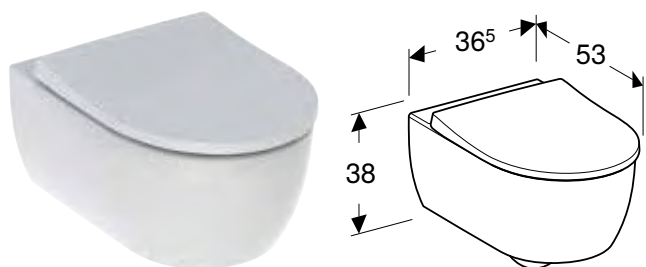

КОМПЛЕКТ ПІДВІСНОГО УНІТАЗА GEBERIT ICON ВОРОНКОПОДІБНИЙ, ЗАКРИТА ФОРМА, RIMFREE, З СІДІННЯМ З КРИШКОЮ

Характеристики

Підвісний • Воронкоподібний унітаз • Rimfree • Простий монтаж завдяки настінному кріпленню Geberit типу EFF3 для унітаза • Тип 1, повний об'єм 6 / 5 / 4 л, відповідно до EN 997 • Тип 2 відповідно до EN 997 • Об'єм води для змиву 4,5 л • Закрита форма • Приховане кріплення • Сидіння з кришкою для унітаза, з дюропласту, антибактеріальне • Кришка унітаза, що перекриває сидіння • Тонкий дизайн

Арт. №	Колір / поверхня	Функція плавного опускання	В	Н	Т	Швидкорознімні кріпильні шарніри
			[см]	[см]	[см]	
500.784.01.1	Білий	Так	36,5 см	38 см	53 см	Так