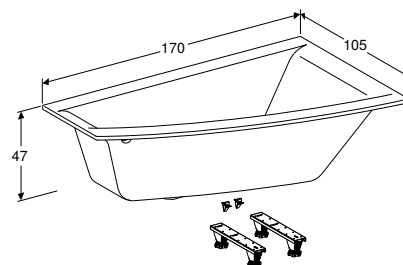

ВАННА АСИМЕТРИЧНА GEBERIT SELNOVA SQUARE ЛІВА, З НІЖКАМИ

Характеристики

Асиметрична форма • Злив збоку на дні ванни • Зливний отвір $\varnothing$ 52 мм

Арт. №	Колір / поверхня	Випуск	В [см]	L [см]	H [см]
554.290.01.1	Білий / Глянцевий	Зліва	100 см	160 см	47 см
554.291.01.1	Білий / Глянцевий	Зліва	105 см	170 см	47 см