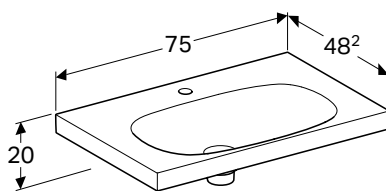

УМИВАЛЬНИК GEBERIT ACANTO З ПРИХОВАНИМ ПЕРЕЛИВОМ, ПОЛИЦЕЮ І КРИШКОЮ ЗЛИВНОГО ОТВОРУ

Характеристики

Можливе встановлення на стільницю • Керамічна система переливу • З полицею • Хромоване облицювання

Арт. №	Колір / поверхня	Отвір для змішувача	Перелив	Ширина шапки [см]	Н [см]	Т [см]
В / ширина: 75 см						
500.630.01.2	Білий	В центрі	Прихований	74 см	20 см	48,2 см

Можливість комбінування з

- Шапка для умивальника Geberit Acanto, з однією шухлядою, однією внутрішньою шухлядою й сифоном → с. 317