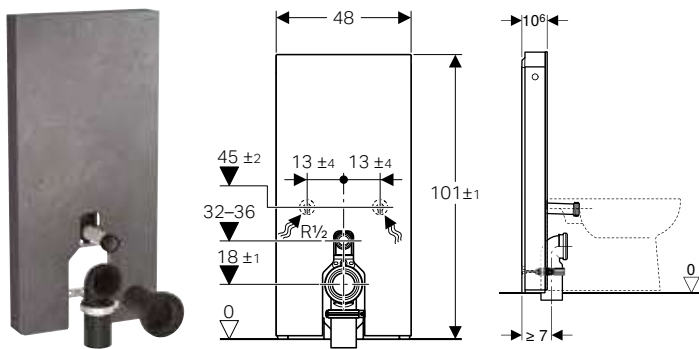

САНТЕХНІЧНИЙ МОДУЛЬ GEBERIT MONOLITH ДЛЯ ПІДЛОГОВОГО УНІТАЗА, 101 СМ, ФРОНТАЛЬНА ПАНЕЛЬ З КЕРАМІКИ

Характеристики

Подвійний змив • Можлива компенсація будівельних допусків • Змивний бачок з протиконденсатною ізоляцією • Бічна панель з матового алюмінію • Самонесний • Можливість регулювання об'єму води для змиву • Підведення води знизу • З приладдям можливе підведення води збоку

Арт. №	Колір / поверхня	B	H	T
		[см]	[см]	[см]
131.001.00.5	Фронтальна панель: кераміка під сланець Бічна панель: алюміній чорний хром	48 см	101 см	10,6 см
131.001.JV.5	Фронтальна панель: кераміка під бетон Бічна панель: алюміній	48 см	101 см	10,6 см