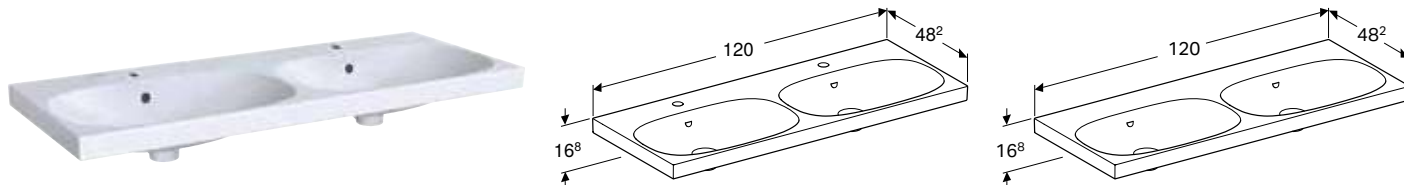

ПОДВІЙНИЙ УМИВАЛЬНИК GEBERIT ACANTO

Характеристики

Можливе встановлення на стільницю

Арт. №	Колір / поверхня	Отвір для змішувача	Перелив	Н [см]	Т [см]
В / ширина: 120 см					
500.627.01.2	Білий	В центрі	Видимий	16,8 см	48,2 см
500.628.01.2	Білий	без	Видимий	16,8 см	48,2 см

Можливість комбінування з

- Шапка для подвійного умивальника Geberit Acanto, з двома шухлядами й сифоном → с. 319