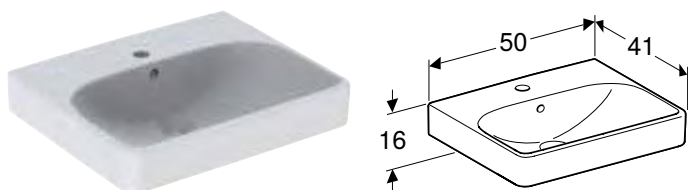

РУКОМИЙНИК GEBERIT SMYLE SQUARE

Характеристики

Можливе встановлення на стільницю • Можлива комбінація з напів'єдесталом • Може комбінуватись з п'єдесталом

Арт. №	Колір / поверхня	Отвір для змішувача	Перелив	Ширина шапки [см]	Н [см]	Т [см]
В / ширина: 50 см						
500.256.01.1	Білий	В центрі	Видимий	49,2 см	16 см	41 см

Можливість комбінування з

- Шапка для рукомийника Geberit Smyle Square, з одними дверима → с. 373
- Напів'єдестал Geberit Smyle → с. 372
- П'єдестал Geberit Selnova Square → с. 407