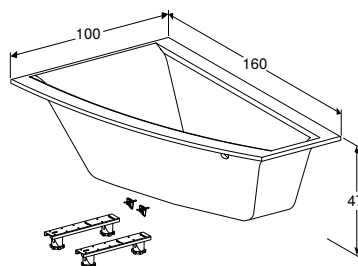

ВАННА АСИМЕТРИЧНА GEBERIT SELNOVA SQUARE ПРАВА, З НІЖКАМИ

Характеристики

Асиметрична форма • Зливний отвір \varnothing 52 мм

Арт. №	Колір / поверхня	Випуск	В [см]	L [см]	H [см]
554.292.01.1	Білий / Глянцевий	Справа	100 см	160 см	47 см
554.293.01.1	Білий / Глянцевий	Справа	105 см	170 см	47 см