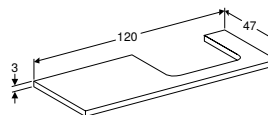

СТІЛЬНИЦЯ ДЛЯ ВМИВАЛЬНИКА GEBERIT ONE З ВИРІЗОМ СПРАВА, ДЛЯ ПРЯМОКУТНОГО НАКЛАДНОГО УМИВАЛЬНИКА

Характеристики

Сертифіковано FSC™ C134279 • Вологостійка

Арт. №	Колір / поверхня	Н [см]	Т [см]
В / ширина: 90 см			
505.323.00.1 *	Білий / Глянцеве покриття	3 см	47 см
505.323.00.2 *	Білий / Покриття матова	3 см	47 см
505.323.00.3 *	Лава / Покриття матова	3 см	47 см
505.323.00.4 *	Пісочно-сірий / Глянцеве покриття	3 см	47 см
505.323.00.5 *	Дуб / Меламін зі структурою дерева	3 см	47 см
505.323.00.6 *	Горіх темний / Меламін зі структурою дерева	3 см	47 см
505.323.00.7 *	Сірувато-бежевий / Покриття матова	3 см	47 см

В / ширина: 105 см

505.324.00.1 *	Білий / Глянцеве покриття	3 см	47 см
505.324.00.2 *	Білий / Покриття матова	3 см	47 см
505.324.00.3 *	Лава / Покриття матова	3 см	47 см
505.324.00.4 *	Пісочно-сірий / Глянцеве покриття	3 см	47 см
505.324.00.5 *	Дуб / Меламін зі структурою дерева	3 см	47 см
505.324.00.6 *	Горіх темний / Меламін зі структурою дерева	3 см	47 см
505.324.00.7 *	Сірувато-бежевий / Покриття матова	3 см	47 см

В / ширина: 120 см

505.325.00.1 *	Білий / Глянцеве покриття	3 см	47 см
505.325.00.2 *	Білий / Покриття матова	3 см	47 см
505.325.00.3 *	Лава / Покриття матова	3 см	47 см
505.325.00.4 *	Пісочно-сірий / Глянцеве покриття	3 см	47 см
505.325.00.5 *	Дуб / Меламін зі структурою дерева	3 см	47 см
505.325.00.6 *	Горіх темний / Меламін зі структурою дерева	3 см	47 см
505.325.00.7 *	Сірувато-бежевий / Покриття матова	3 см	47 см

* Виробництво на замовлення

Можливість комбінування з

- Накладний умивальник Geberit ONE прямокутної форми, горизонтальний випуск → с. 261
- Накладний умивальник Geberit ONE прямокутної форми, вертикальний випуск → с. 262
- Р-подібний тримач для стільниці для умивальника Geberit ONE → с. 279