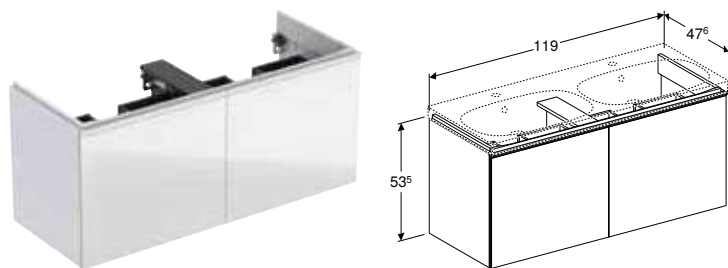

ШАФКА ДЛЯ ПОДВІЙНОГО УМИВАЛЬНИКА GEBERIT ACANTO, З ДВОМА ШУХЛЯДАМИ Й СИФОНОМ

Характеристики

Сертифіковано FSC™ C134279 • Підвісний • З двома внутрішніми шухлядами • З двома шухлядами • Ручка для відкриття • Шухляда з системою плавного закривання • Вологостійка • Фасад з ДСП з облицюванням зі скла • Поставляється в попередньо зібраному стані

Арт. №	Колір / поверхня	В [см]	Н [см]	Т [см]
Ширина умивальника: 120 см				
500.613.01.2	Корпус: білий / покриття високоглянцевий Шухляди: білий / скло глянцево	119 см	53,5 см	47,6 см
500.613.JL.2 *	Корпус: пісочно-сірий / покриття матовий Шухляди: пісочно-сірий / скло глянцево	119 см	53,5 см	47,6 см
500.613.JK.2	Корпус: лава / покриття матовий Шухляди: лава / скло глянцево	119 см	53,5 см	47,6 см
500.613.16.1 *	Корпус: чорний / покриття матовий Шухляди: чорний / скло глянцево	119 см	53,5 см	47,6 см

* Виробництво на замовлення

Можливість комбінування з

- Дзеркало з підсвіткою Geberit Option Plus Square з прямою і непрямою підсвіткою → с. 475
- Дзеркало з підсвіткою Geberit Option Oval з непрямою підсвіткою → с. 476
- Дзеркало з підсвіткою Geberit Option Round з прямою і непрямою підсвіткою → с. 476
- Подвійний умивальник Geberit Acanto → с. 314
- Дзеркальна шафа Geberit Option Plus з підсвіткою і трьома дверима → с. 479