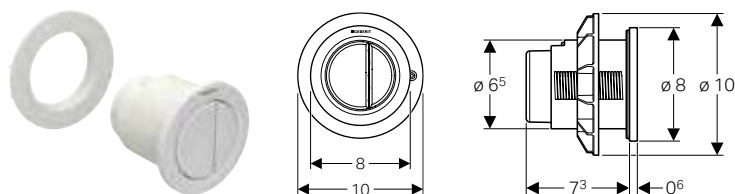

МЕХАНІЗМ ДИСТАНЦІЙНОГО ЗМИВУ GEBERIT, ТИП 01, ПНЕВМАТИЧНИЙ, ДЛЯ ПОДВІЙНОГО ЗМИВУ, ВБУДОВАНА В МЕБЛІ КЛАВША ЗМИВУ

Характеристики

Круглої форми • Можливість комбінування зі змивними клавшами Geberit для одинарного змиву та змиву/стопу або із захисною панеллю Geberit

Арт. №	Колір / поверхня	Матеріал
116.050.11.1	Білий	Пластик
116.050.21.1	Глянцевий хром	Пластик
116.050.46.1	Матовий хром	Пластик
116.050.JQ.1	Н Матовий хром / Легко чиститься	Пластик

Н: Новий, доступний з квітень 2023