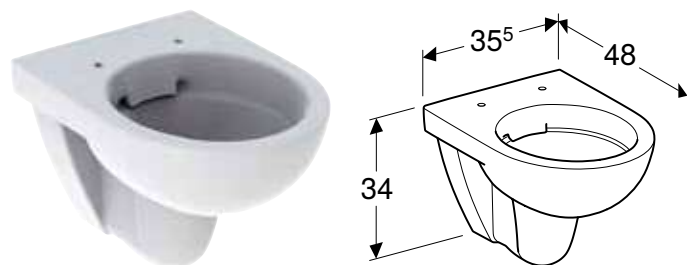

Арт. №	Колір / поверхня	В [см]	Н [см]	Т [см]
500.377.01.2	Білий	35,5 см	33 см	49 см

Можливість комбінування з

- Сидіння з кришкою Geberit Selnova кріплення зверху → с. 398

ПІДВІСНИЙ УНІТАЗ GEBERIT SELNOVA COMPACT ВОРОНКОПОДІБНИЙ, СКОРОЧЕНИЙ ВИЛІТ, RIMFREE