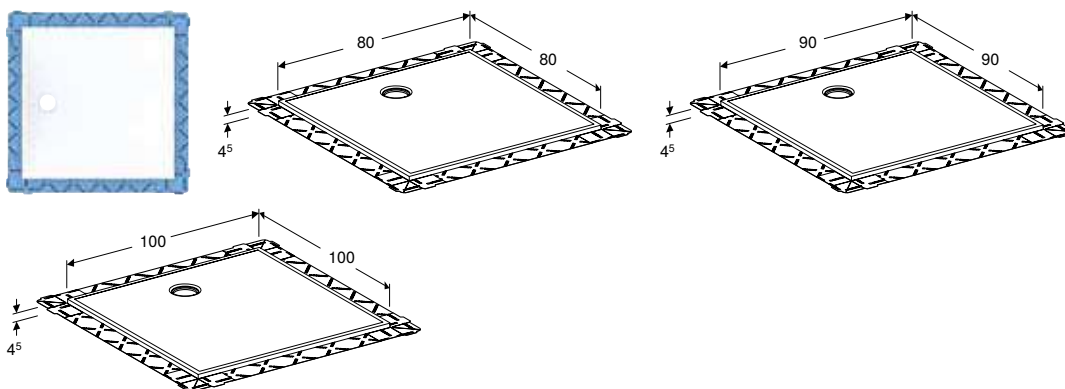

ДУШОВА ПОВЕРХНЯ GEBERIT SETAPLANO

Характеристики

Клас стійкості до ковзання С відповідно до EN 16165 (ходьба босоніж) • Інсталяційна рама Geberit відповідає підвищеним вимогам до звукоізоляції • Попередньо змонтоване флісове ущільнення • Флісове ущільнення по колу 10 см для приєднання систем ущільнення • Просте очищення • Можливість навантаження до 300 кг • Клас опору ковзанню відповідно до NF: PN 24 • Відповідає вимогам стандарту EN 14527, клас 1

Арт. №	Колір / поверхня		B	L	H
			[см]	[см]	[см]
154.260.11.1	Альпійський білий		80 см	80 см	4,5 см
154.270.11.1	Альпійський білий		90 см	90 см	4,5 см
154.280.11.1	Альпійський білий		100 см	100 см	4,5 см