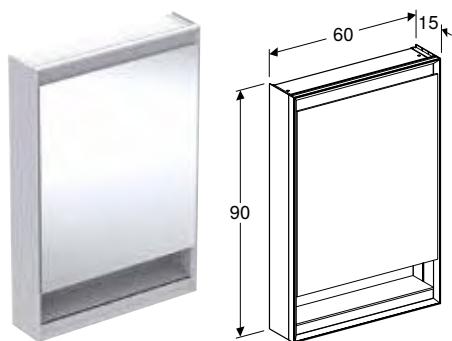

ДЗЕРКАЛЬНА ШАФА GEBERIT ONE ІЗ НИШЕЮ Й ФУНКЦІЄЮ COMFORTLIGHT І ОДНИМИ ДВЕРИМА, ЗОВНІШНІЙ МОНТАЖ, ВИСОТА 90 CM

Характеристики

З функцією ComfortLight • Світлодіодна підсвітка • Непряма підсвітка • Внутрішня підсвітка • Плавне регулювання рівня освітлення від підсвічування для орієнтації до денного світла • Функції з можливістю запуску за допомогою сенсорного датчика • Система керування, сумісна з цифровим інтерфейсом DALI • Сумісний з додатком Geberit Home • З одними дверима • Двері дзеркальні з обох боків • З двома розетками • Штепсельні розетки, встановлені на внутрішню сторону зліва і справа вгорі • Скляні полиці з плавним регулюванням

Арт. №	Колір / поверхня	Двері	Н [см]	Т [см]	Колір світла

В / ширина: 60 см

505.830.00.1	Алюміній анодований	Петлі зліва	90 см	15 см	2200–4000 К
505.831.00.1	Алюміній анодований	Петлі справа	90 см	15 см	2200–4000 К
505.830.00.2	Білий / Алюміній із порошковим покриттям	Петлі зліва	90 см	15 см	2200–4000 К
505.831.00.2	Білий / Алюміній із порошковим покриттям	Петлі справа	90 см	15 см	2200–4000 К

Можливість комбінування з

- Розетковий модуль Geberit ONE із модулем ComfortLight → с. 282