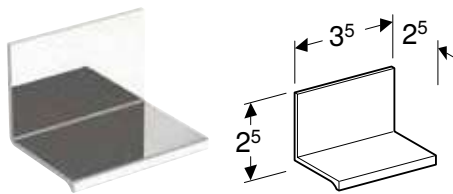

РУЧКА ДЛЯ ДЗЕРКАЛЬНИХ ДВЕРЦЯТ GEBERIT ONE

Арт. №

В
[см]

Н
[см]

Т
[см]

502.619.00.1

3,5 см

2,35 см

2,5 см