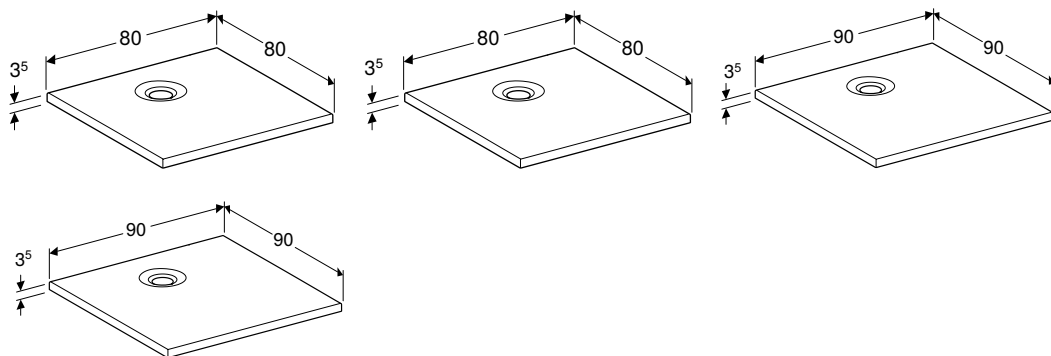

Арт. №	Колір / поверхня	В	L	H
		[см]	[см]	[см]
550.754.00.1	Білий / Матовий	70 см	90 см	4 см
550.755.00.1	Білий / Матовий	75 см	90 см	4 см
550.757.00.1	Білий / Матовий	70 см	100 см	4 см
550.759.00.1	Білий / Матовий	80 см	100 см	4 см
550.760.00.1	Білий / Матовий	90 см	100 см	4 см
550.761.00.1	Білий / Матовий	70 см	120 см	4 см
550.763.00.1	Білий / Матовий	80 см	120 см	4 см
550.764.00.1	Білий / Матовий	90 см	120 см	4 см
550.765.00.1	Білий / Матовий	100 см	120 см	4 см
550.766.00.1	Білий / Матовий	70 см	140 см	4 см
550.768.00.1	Білий / Матовий	80 см	140 см	4 см
550.769.00.1	Білий / Матовий	90 см	140 см	4 см
550.770.00.1	Білий / Матовий	100 см	140 см	4 см
550.771.00.1	Білий / Матовий	70 см	160 см	4 см
550.773.00.1	Білий / Матовий	80 см	160 см	4 см
550.774.00.1	Білий / Матовий	90 см	160 см	4 см
550.775.00.1	Білий / Матовий	100 см	160 см	4 см
550.776.00.1	Білий / Матовий	70 см	170 см	4 см
550.777.00.1	Білий / Матовий	75 см	170 см	4 см
550.778.00.1	Білий / Матовий	80 см	170 см	4 см
550.779.00.1	Білий / Матовий	90 см	170 см	4 см
550.790.00.1	Білий / Матовий	90 см	180 см	4 см

ДУШОВИЙ ПІДДОН КВАДРАТНИЙ GEBERIT NEMEA

Характеристики

Квадратний • Зливний отвір $\varnothing$ 90 мм • Клас стійкості до ковзання А згідно з EN 16165 (ходьба босоніж) тільки для моделі з матовою поверхнею • Відповідає вимогам стандарту EN 14527, клас 1

Арт. №	Колір / поверхня	В	L	H
		[см]	[см]	[см]
550.570.00.1	Білий / Глянцевий	80 см	80 см	3,5 см
550.571.00.1	Білий / Глянцевий	90 см	90 см	3,5 см
550.590.00.1	Білий / Матовий	80 см	80 см	3,5 см
550.591.00.1	Білий / Матовий	90 см	90 см	3,5 см

Доступний з квітень 2023