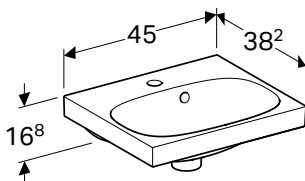

РУКОМИЙНИК GEBERIT ACANTO

Характеристики

Можливе встановлення на стільницю • Асиметричний перелив

Арт. №	Колір / поверхня	Отвір для змішувача	Перелив	Н [см]	Т [см]
В / ширина: 45 см					
500.636.01.2	Білий	В центрі	Видимий	16,8 см	38,2 см

Можливість комбінування з

- Шапка для рукомийника Geberit Acanto, з одними дверима та сифоном → с. 316