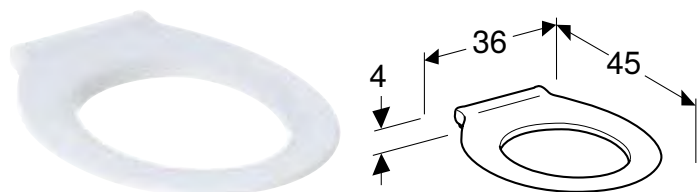

СИДІННЯ УНІТАЗА GEBERIT SELNOVA COMFORT, ДЛЯ ОСІБ З ОБМЕЖЕНИМИ МОЖЛИВОСТЯМИ, АНТИБАКТЕРІАЛЬНЕ, КРІПЛЕННЯ ЗНИЗУ

Характеристики

Для осіб з обмеженими можливостями • Антибактеріальне • З шарнірною віссю

Арт. №	Колір / поверхня	Функція плавного опускання	Швидкорознімні кріпильні шарніри
500.134.01.1	Білий	Ні	Ні

Можливість комбінування з

- Підвісний унітаз Geberit Selnova Comfort воронкоподібний, подовжений виліт, Rimfree → с. 435
- Підлоговий унітаз Geberit Selnova Comfort для змивного бачка зовнішнього монтажу поличного типу, воронкоподібний, горизонтальний випуск, збільшеної висоти, Rimfree → с. 437
- Підвісний унітаз Geberit Vitalis воронкоподібний, подовжений виліт