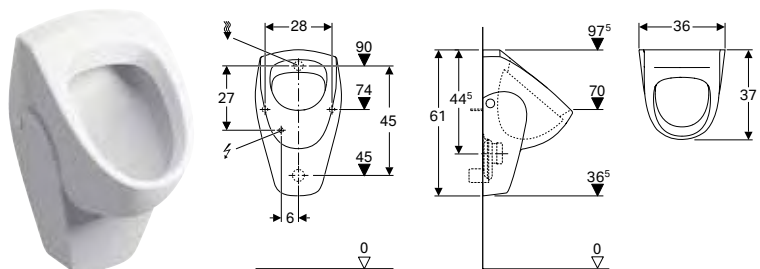

Арт. №	Колір / поверхня	Випуск	Підвід	В [см]	Н [см]	Т [см]
500.343.01.1	Білий	Назад чи вниз	Зверху	36 см	61 см	37 см

ПІСУАР GEBERIT SELNOVA, ПРИХОВАНИЙ ПІДВІД, ПРИХОВАНИЙ ВІДВІД

Характеристики

Підвісний • З обідком • Сифон прихований • Приховане кріплення • Відповідає вимогам стандарту EN 13407