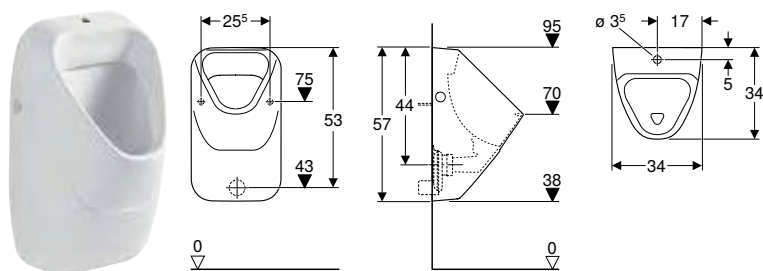

ПІСУАР GEBERIT ALIVIO, ПІДВІД ЗВЕРХУ, ВІДВІД ПРИХОВАНИЙ АБО ВНИЗ

Характеристики

Підвісний • З обідком • Сифон прихований • Приховане кріплення • Відповідає вимогам стандарту EN 13407

Арт. №	Колір / поверхня	Випуск	Підвід	В [см]	Н [см]	Т [см]
238150000	Білий	Назад чи вниз	Зверху	34 см	57 см	34 см