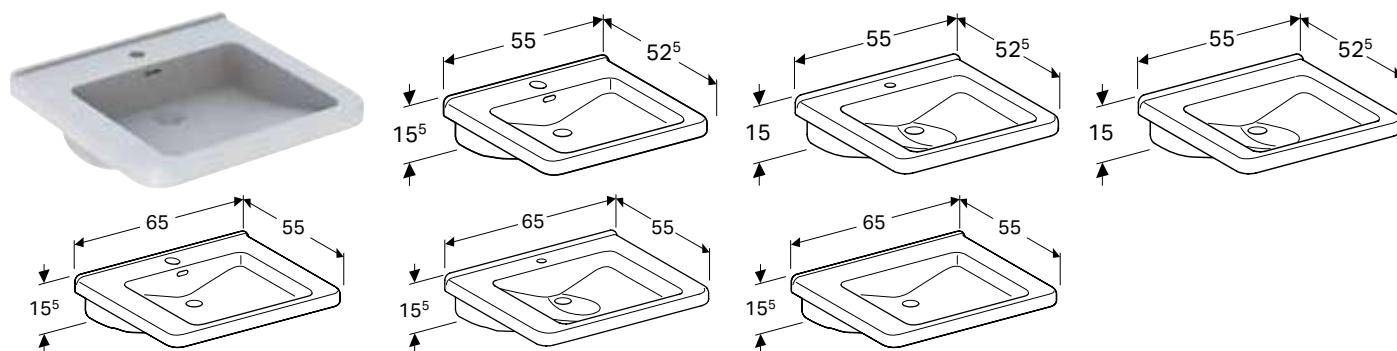

В / ширина: 65 см

501.463.00.7	Білий	В центрі	Видимий	15 см	55 см
500.188.01.7	Білий	В центрі	без	15 см	55 см

Доступний з квітень 2023

УМИВАЛЬНИК GEBERIT SELNOVA COMFORT SQUARE ДЛЯ ОСІБ З ОБМЕЖЕНИМИ МОЖЛИВОСТЯМИ