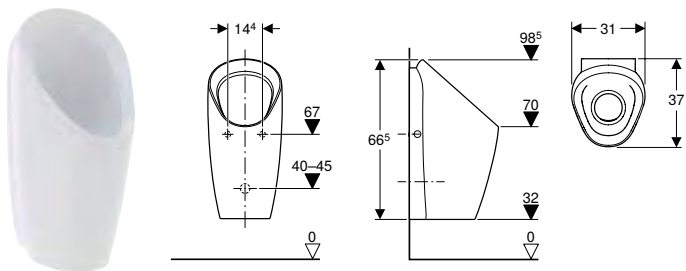

ПІСУАР GEBERIT PREDA, БЕЗВОДНИЙ

Характеристики

Без ободка • Просте технічне обслуговування та очищення • Сифон можна замінити зверху, не знімаючи чашу • Кріплення сифона регулюється по висоті без застосування інструменту • Очищення системи каналізації без знімання чаші

Арт. №	Колір / поверхня	В [см]	Н [см]	Т [см]
116.071.00.1	Білий	31 см	66,5 см	37 см