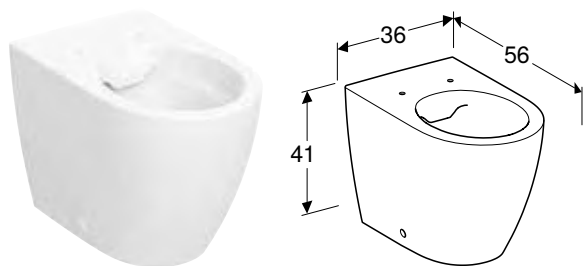

ПІДЛОГОВИЙ УНІТАЗ GEBERIT ICON, ВОРОНКОПОДІБНИЙ, ПРИСТАВНИЙ ДО СТІНИ, ЗАКРИТА ФОРМА, RIMFREE

Характеристики

Підлоговий • Приставний до стіни • Воронкоподібний унітаз • Rimfree • Тип 1, повний об'єм 6 / 5 / 4 л, відповідно до EN 997 • Горизонтальний або вертикальний • Тип 2 відповідно до EN 997 • Об'єм води для змиву 4,5 л • Закрита форма • Приховане кріплення

Арт. №	Колір / поверхня	В [см]	Н [см]	Т [см]
502.382.00.1	Білий	36 см	41 см	56 см

Можливість комбінування з

- Сидіння з кришкою для унітаза Geberit iCon → с. 363
- Сидіння з кришкою Geberit iCon тонкий дизайн → с. 363
- Сидіння з кришкою для унітаза Geberit iCon → с. 364
- Кришка-біде Geberit AquaClean Tuma Comfort
- Кришка-біде Geberit AquaClean Tuma Classic