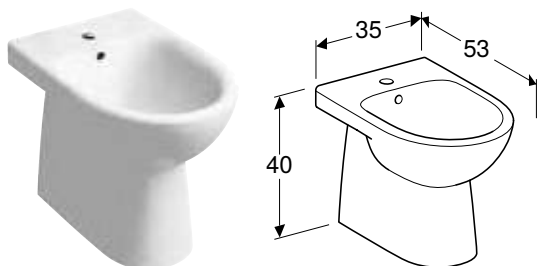

ПІДЛОГОВЕ БІДЕ GEBERIT SELNOVA ПРИСТАВНЕ ДО СТІНИ, НАПІВЗАКРИТА ФОРМА

Характеристики

Підлоговий • Приставний до стіни • З'єднувальний елемент для підведення води, прихований • Приховане кріплення • Напівзакрита форма

Арт. №	Колір / поверхня	Перелив	В [см]	Н [см]	Т [см]
500.289.01.7	Білий	Видимий	35 см	40 см	53 см

Доступний з квітень 2023