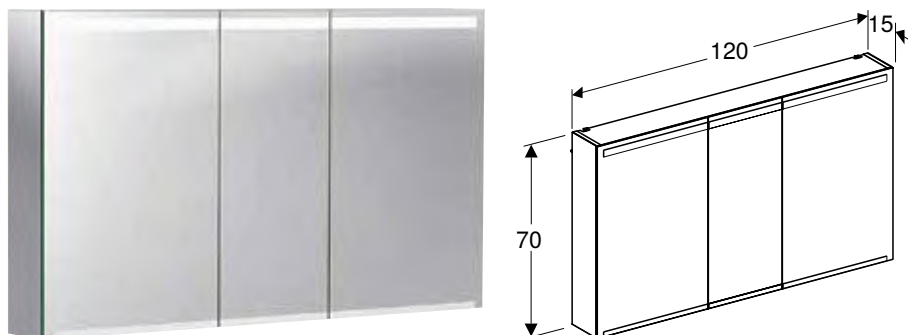

ДЗЕРКАЛЬНА ШАФА GEBERIT OPTIОN З ПІДСВІТКОЮ І ТРЬОМА ДВЕРИМА

Характеристики

Сертифіковано FSC™ C134279 • Підходить до будь-яких серій ванних кімнат • Світлодіодна підсвітка • Непряма підсвітка • Сенсорний вимикач для верхньої підсвітки • Сенсорний вимикач для нижньої підсвітки • Розетка • Зовнішні сторони дзеркальні • Вологостійка • З трьома дверима • Дзеркальні двері з двох сторін • Сторона відкриття середніх дверей права • Потайна ручка для відкриття • Регульовані скляні полиці

Арт. №	Колір / поверхня	В [см]	Н [см]	Т [см]	Світловий потік [лм]	Колір світла
500.207.00.1	Корпус: зовні дзеркальний Двері: зсередини й зовні дзеркальні	120 см	70 см	15 см	1995 лм	4200 К