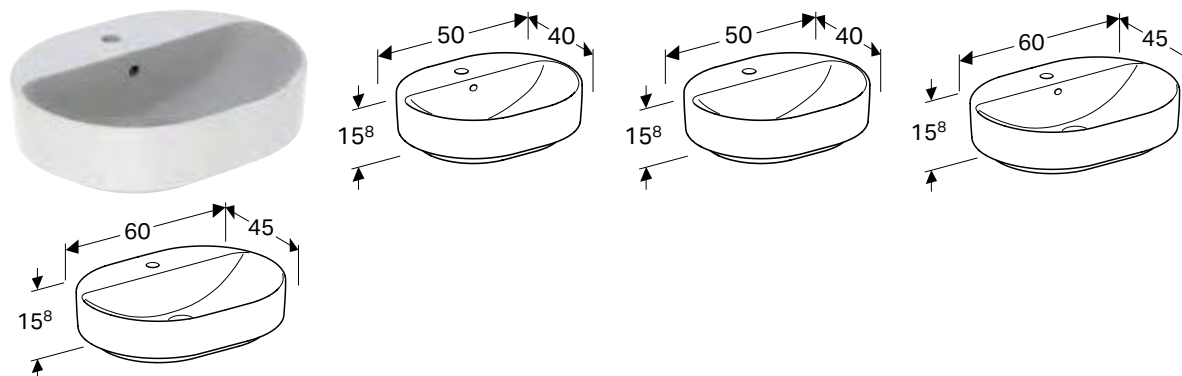

НАКЛАДНИЙ УМИВАЛЬНИК GEBERIT VARIFORM ЕЛІПТИЧНОЇ ФОРМИ, З ПОЛИЦЕЮ ДЛЯ ОТВОРУ ПІД ЗМІШУВАЧ

Характеристики

Підходить до будь-яких меблів ванної кімнати VariForm • Еліптичної форми • Простота монтажу завдяки шаблону для отворів, що додається • Можливе встановлення на стільницю

Арт. №	Колір / поверхня	Отвір для змішувача	Перелив	Н [см]	Т [см]
В / ширина: 50 см					
500.775.01.2	Білий	В центрі	Видимий	15,8 см	40 см
500.776.01.2 *	Білий	В центрі	без	15,8 см	40 см
В / ширина: 60 см					
500.777.01.2	Білий	В центрі	Видимий	15,8 см	45 см
500.778.01.2 *	Білий	В центрі	без	15,8 см	45 см

* Виробництво на замовлення

Можливість комбінування з

- Шапка для накладного умивальника Geberit VariForm, з однією шухлядою, полицею й сифоном → с. 469
- Шапка для накладного умивальника Geberit VariForm, з двома шухлядами, полицею й сифоном → с. 470
- Шапка для накладного умивальника Geberit VariForm, з трьома шухлядами, полицею й сифоном → с. 471