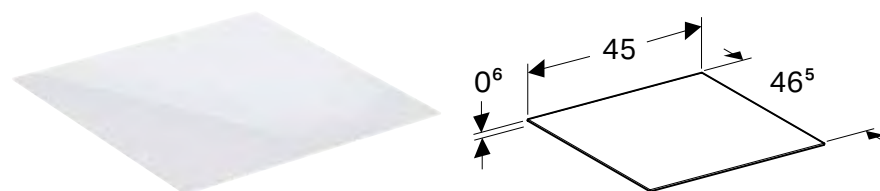

ДОДАТКОВЕ ПОКРИТТЯ ДЛЯ ШАФКИ ТА БІЧНОГО ЕЛЕМЕНТА GEBERIT ONE, СКЛО

Арт. №	Колір / поверхня	В [см]	Н [см]	Т [см]
505.082.00.1	Білий / Скло	45 см	0,6 см	46,5 см
505.082.00.2	Лава / Скло	45 см	0,6 см	46,5 см

Можливість комбінування з

- Шафа Geberit ONE із двома шухлядами → с. 268
- Шафа Geberit ONE з однією шухлядою → с. 268
- Бічний елемент Geberit ONE → с. 269