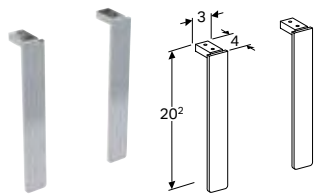

КОМПЛЕКТ НІЖОК GEBERIT SELNOVA SQUARE

Арт. №	Колір / поверхня	Н [см]
501.423.01.1	Білий	19,7–20,5 см

КОМПЛЕКТ НИЖОК GEBERIT SELNOVA SQUARE

Арт. №	Колір / поверхня
500.199.21.1	Глянцевий хром

ЛАМПА GEBERIT ДЛЯ ДЗЕРКАЛЬНОЇ ШАФИ