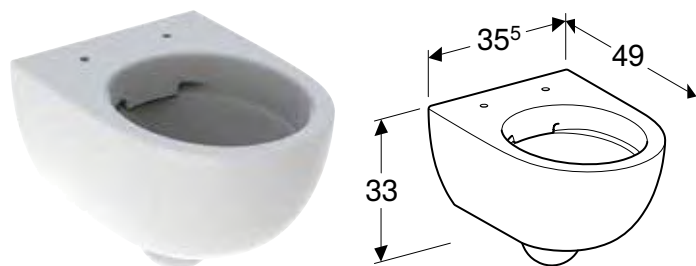

ПІДВІСНИЙ УНІТАЗ GEBERIT SELNOVA COMPACT PREMIUM ВОРОНКОПОДІБНИЙ, СКОРОЧЕНИЙ ВИЛІТ, ЗАКРИТА ФОРМА, RIMFREE

Характеристики

Підвісний • Воронкоподібний унітаз • Rimfree • Простий монтаж завдяки настінному кріпленню Geberit типу EFF3 для унітаза • Тип 1, повний об'єм 6 / 5 л, відповідно до EN 997 • Об'єм води для змиву 4,5 л • Закрита форма • Скорочений виліт • Просвіт з підлогою 8 см

Арт. №	Колір / поверхня	В [см]	Н [см]	Т [см]
500.377.01.2	Білий	35,5 см	33 см	49 см

Можливість комбінування з

- Сидіння з кришкою Geberit Selnova кріплення зверху → с. 398