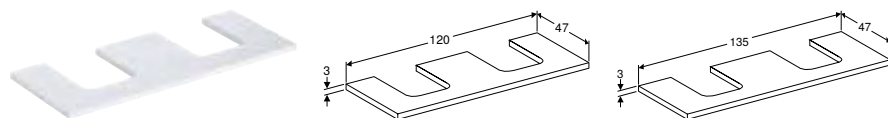

СТІЛЬНИЦЯ ДЛЯ УМИВАЛЬНИКА GEBERIT ONE, ПОДВІЙНИЙ ВИРІЗ, ДЛЯ НАКЛАДНОГО УМИВАЛЬНИКА У ФОРМІ ЧАШІ

Характеристики

Сертифіковано FSC™ C134279 • Вологостійка

Арт. №	Колір / поверхня	Н [см]	Т [см]
В / ширина: 120 см			
505.335.00.1 *	Білий / Глянцеве покриття	3 см	47 см
505.335.00.2 *	Білий / Покриття матова	3 см	47 см
505.335.00.3 *	Лава / Покриття матова	3 см	47 см
505.335.00.4 *	Пісочно-сірий / Глянцеве покриття	3 см	47 см
505.335.00.5 *	Дуб / Меламін зі структурою дерева	3 см	47 см
505.335.00.6 *	Горіх темний / Меламін зі структурою дерева	3 см	47 см
505.335.00.7 *	Сірувато-бежевий / Покриття матова	3 см	47 см
В / ширина: 135 см			
505.276.00.1 *	Білий / Глянцеве покриття	3 см	47 см
505.276.00.2 *	Білий / Покриття матова	3 см	47 см
505.276.00.3 *	Лава / Покриття матова	3 см	47 см
505.276.00.4 *	Пісочно-сірий / Глянцеве покриття	3 см	47 см
505.276.00.5 *	Дуб / Меламін зі структурою дерева	3 см	47 см
505.276.00.6 *	Горіх темний / Меламін зі структурою дерева	3 см	47 см
505.276.00.7 *	Сірувато-бежевий / Покриття матова	3 см	47 см