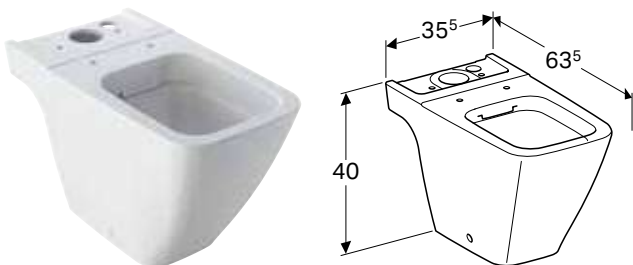

ПІДЛОГОВИЙ УНІТАЗ GEBERIT ICON SQUARE ДЛЯ ЗМИВНОГО БАЧКА ЗОВНІШНЬОГО МОНТАЖУ ПОЛИЧНОГО ТИПУ, ВОРОНКОПОДІБНИЙ, ЗАКРИТА ФОРМА, RIMFREE

Характеристики

Підлоговий • Воронкоподібний унітаз • Rimfree • Тип 1, повний об'єм 6 л, відповідно до EN 997 • Відвід різноспрямований • Закрита форма • Приховане кріплення

Арт. №	Колір / поверхня	В [см]	Н [см]	Т [см]
200930000	Білий	35,5 см	40 см	63,5 см

Можливість комбінування з

- Змивний бачок зовнішнього монтажу Geberit iCon полицного типу, подвійний змив, підведення води знизу → с. 365
- Змивний бачок зовнішнього монтажу Geberit iCon Square полицного типу, подвійний змив, підведення води збоку чи знизу → с. 366
- Сидіння з кришкою для унітаза Geberit iCon Square → с. 364