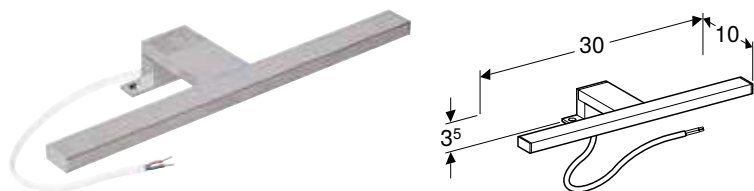

ЛАМПА GEBERIT ДЛЯ ДЗЕРКАЛЬНОЇ ШАФИ

Арт. № 501.280.00.1 Колір світла 4000 К