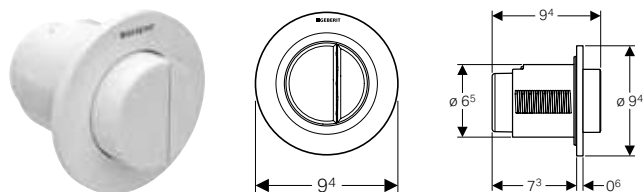

МЕХАНІЗМ ДИСТАНЦІЙНОГО ЗМИВУ GEBERIT, ТИП 01, ПНЕВМАТИЧНИЙ, ДЛЯ ПОДВІЙНОГО ЗМИВУ, ДЛЯ ЗМИВНОГО БАЧКА ПРИХОВАНОГО МОНТАЖУ SIGMA 8 СМ, КЛАВІША ЗМИВУ ПРИХОВАНОГО МОНТАЖУ, ЩО ВИСТУПАЄ НАД ПОВЕРХНЕЮ

Характеристики

Круглої форми • Змивні кнопки, що виступають над поверхнею • Можливість комбінування зі змивними клавішами Geberit для одинарного змиву та змиву/стопу або із захисною панеллю Geberit

Арт. №	Колір / поверхня	Матеріал
116.045.11.1	Альпійський білий	Пластик