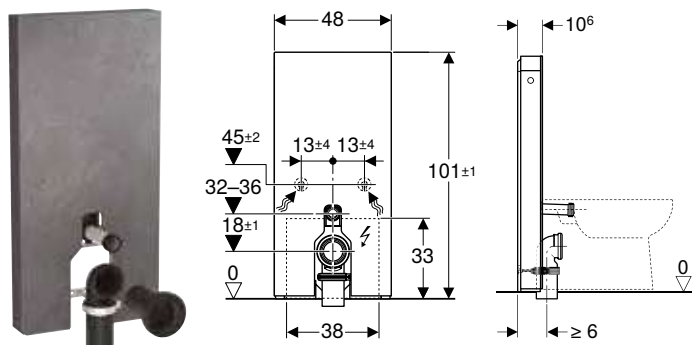

САНТЕХНІЧНИЙ МОДУЛЬ GEBERIT MONOLITH PLUS ДЛЯ ПІДЛОГОВОГО УНІТАЗА, 101 СМ, ФРОНТАЛЬНА ПАНЕЛЬ З КЕРАМІКИ

Характеристики

Подвійний змив • Сенсорні кнопки для керування змивом • Налаштування можна змінювати лише в застосунку Geberit Home • Регульований діапазон спрацьовування датчика присутності користувача • Можливість активації системи очищення повітря з керамічним стільниковим фільтром • Система очищення повітря з функцією відкладеного вимкнення • Керамічний стільниковий фільтр для нейтралізації запахів може замінюватися без застосування інструменту • Можливість налаштування періодичного подавання води • З функцією ComfortLight • Плавне регулювання рівня освітлення від підсвічування для орієнтації до денного світла • Колір світла плавно регулюється від теплого білого до холодного білого • Система керування, сумісна з цифровим інтерфейсом DALI • Робота з низькою напругою, на змивному бачку відсутня мережева напруга • Підключення до мережі за допомогою трижильного гнучкого проводу з захисною оболонкою • Підведення води знизу • З приладдям можливе підведення води збоку • Можлива компенсація будівельних допусків • Змивний бачок з протиконденсатною ізоляцією • Бічна панель з матового алюмінію • Самонесний

Арт. №	Колір / поверхня	В	Н	Т	Колір світла
		[см]	[см]	[см]	
131.201.00.7	Фронтальна панель: кераміка під сланець Бічна панель: алюміній чорний хром	48 см	101 см	10,6 см	2200–4000 K
131.201.JV.7	Фронтальна панель: кераміка під бетон Бічна панель: алюміній	48 см	101 см	10,6 см	2200–4000 K

Доступний з жовтень 2023