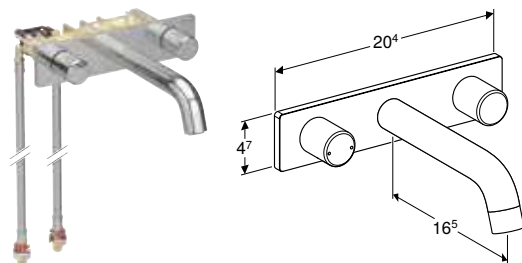

* Виробництво на замовлення

ЗМІШУВАЧ ДЛЯ УМИВАЛЬНИКА GEBERIT ONE, КРУГЛОЇ ФОРМИ, НАСТІННИЙ МОНТАЖ, З ДВОМА РУЧКАМИ, ДЛЯ МОНТАЖНОГО ЕЛЕМЕНТА GEBERIT ONE

Характеристики

Група арматури I відповідно до DIN 4109 • Змішувач із двома ручками • Ручка регулювання температури зліва, ручка регулювання витрати води справа • З вбудованим зворотним клапаном • Довжина зі з'єднувальними шлангами становить 57/54 см