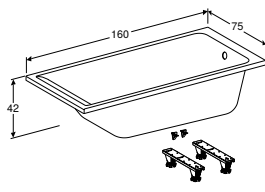

ВАННА ПРЯМОКУТНА GEBERIT SELNOVA SQUARE 3 НІЖКАМИ

Характеристики

Прямокутної форми • Злив збоку на дні ванни • Зливний отвір $\varnothing$ 52 мм

Арт. №	Колір / поверхня	В [см]	L [см]	H [см]
554.380.01.1	Білий / Глянцевий	70 см	140 см	42 см
554.381.01.1	Білий / Глянцевий	70 см	150 см	42 см
554.382.01.1	Білий / Глянцевий	70 см	160 см	42 см
554.383.01.1	Білий / Глянцевий	75 см	160 см	42 см
554.384.01.1	Білий / Глянцевий	70 см	170 см	42 см
554.385.01.1	Білий / Глянцевий	75 см	170 см	42 см
554.386.01.1	Білий / Глянцевий	80 см	180 см	42 см