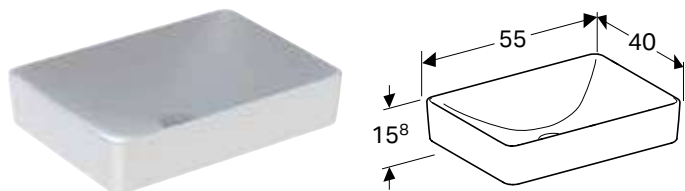

НАКЛАДНИЙ УМИВАЛЬНИК GEBERIT VARIFORM ПРЯМОКУТНОЇ ФОРМИ

Характеристики

Підходить до будь-яких меблів ванної кімнати VariForm • Прямокутної форми • Простота монтажу завдяки шаблону для отворів, що додається • Можливе встановлення на стільницю

Арт. №	Колір / поверхня	Отвір для змішувача	Перелив	Н [см]	Т [см]
В / ширина: 55 см					
500.779.01.2	Білий	без	без	15,8 см	40 см

Можливість комбінування з

- Шапка для накладного умивальника Geberit VariForm, з однією шухлядою, полицею й сифоном → с. 469
- Шапка для накладного умивальника Geberit VariForm, з двома шухлядами, полицею й сифоном → с. 470
- Шапка для накладного умивальника Geberit VariForm, з трьома шухлядами, полицею й сифоном → с. 471