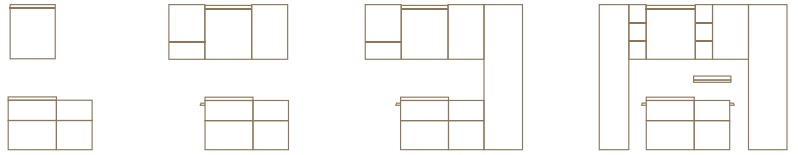

↑

ВАРІАНТИ КОМБІНАЦІЙ ІЗ ДЗЕРКАЛЬНИМИ ЕЛЕМЕНТАМИ
GEBERIT OPTION PLUS

Дзеркала і дзеркальні шафи з підсвічуванням із асортименту продуктів Geberit Option Plus гармонійно поєднуються з серією ванних кімнат Geberit iCon. Вони пропонують різні способи підсвічування місця для вмивання, доповнюючи його комфортними функціями і додатковим місцем для зберігання речей. Більше інформації – на сторінці 220 і далі.

SLIMRIM

Вбудовані умивальники SlimRim
з висотою обідка всього 1,5 см*.

SLIM

Умивальники LightRim
з висотою обідка 5,5 см.