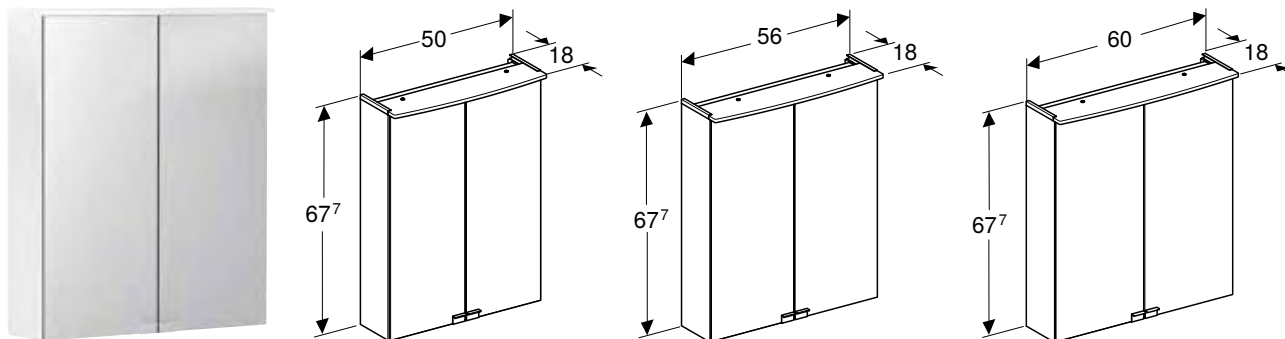

Арт. №	В [см]	Н [см]	Т [см]	Світловий потік [лм]	Колір світла
502.800.00.1	60 см	80 см	3 см	850 лм	3000 К

Доступний з квітень 2023

ДЗЕРКАЛЬНА ШАФА GEBERIT OPTIОN BASIC 3 ПІДСВІТКОЮ І ДВОМА ДВЕРИМА

Характеристики