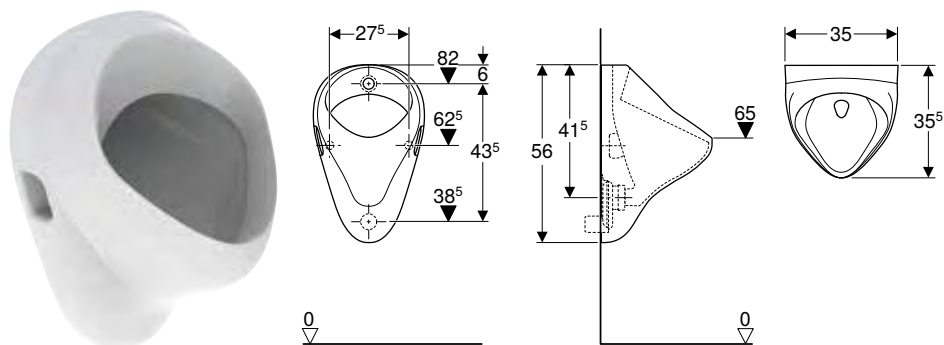

ПІСУАР GEBERIT FELIX, ПРИХОВАНИЙ ПІДВІД, ПРИХОВАНИЙ ВІДВІД

Характеристики

Підвісний • З обідком • Сифон прихований • Видиме кріплення • Відповідає вимогам стандарту EN 13407

Арт. №	Випуск	Підвід	В [см]	Н [см]	Т [см]
502.895.00.1	Назад	Ззаду	35 см	56 см	35,5 см

Доступний з квітень 2023