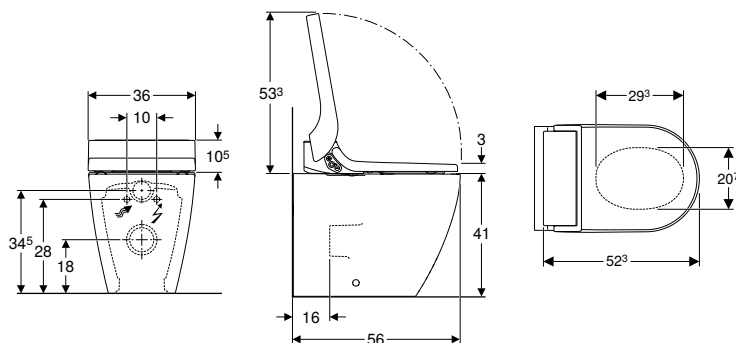

ПІДЛОГОВИЙ УНІТАЗ-БІДЕ GEBERIT AQUACLEAN TUMA COMFORT, ПРИСТАВНИЙ ДО СТІНИ

Характеристики

Підігрів води проточним водонагрівачем • Біде анальної зони з технологією омивання WhirlSpray • Окрема форсунка дамського душу, схована в неробочому положенні • Проточний водонагрівач можна вимикати • Висувний штуцер для омивання з форсункою для анальної й вагінальної зон • П'ять рівнів регулювання тиску омивального струменя • Висувний штуцер для омивання з п'ятьма позиціями встановлення • Можливість налаштування м'ятнікового режиму руху штуцера (автоматичні рухи штуцера для омивання вперед і назад) • Автоматичне споліскування форсунки штуцера для омивання чистою водою до й після процедури • Програма видалення вапняного нальоту • Керамічний унітаз без обідка • Воронкоподібний унітаз з KeraTect • Датчик присутності користувача • Можливість активації системи очищення повітря з керамічним стільниковим фільтром • Система очищення повітря з функцією відкладеного вимкнення • Можливість підключення фену • Сидіння унітаза зі швидким підігрівом • Сидіння й кришка унітаза з функцією плавного опускання • Кришка унітаза з SoftOpening • Встановлення функцій та налаштувань за допомогою пульта дистанційного керування • Можливість програмування чотирьох профілів користувачів • Підведення води збоку зліва приховане за керамічним унітазом • Підключення до мережі за допомогою трижильного гнучкого проводу з захисною оболонкою збоку справа приховане за керамічним унітазом • Можливе кріплення до підлоги на відстані 6–28 см від стіни в поєднанні з сантехнічними модулями Geberit Monolith для підлогового унітаза • Допуск відповідно до (DIN) EN 1717 / (DIN) EN 13077 • Сумісний з додатком Geberit Home • Можливість налаштування температури води омивального струменя за допомогою додатка Geberit Home App • Можливість налаштування температури фена за допомогою додатка Geberit Home App • Можливість налаштування температури підігріву сидіння унітаза за допомогою додатка Geberit Home App • Можливість комбінування з сантехнічним модулем Geberit Monolith для підлогового унітаза

Арт. №	Колір / поверхня
146.310.11.1	Керамічний унітаз: білий / KeraTect Декоративна панель: білий
146.310.FW.1	Керамічний унітаз: білий / KeraTect Верхня декоративна панель: Нержавіюча сталь матова
146.310.SI.1	Керамічний унітаз: білий / KeraTect Верхня декоративна панель: Скло біле
146.310.SJ.1	Керамічний унітаз: білий / KeraTect Верхня декоративна панель: Скло чорне