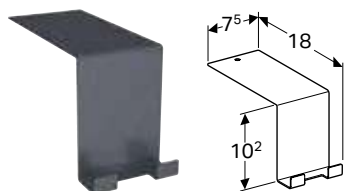

ГАЧОК ДЛЯ РУШНИКА GEBERIT

Арт. № Колір / поверхня
500.647.ЖК.2 Лава / З порошковым покриттям матова