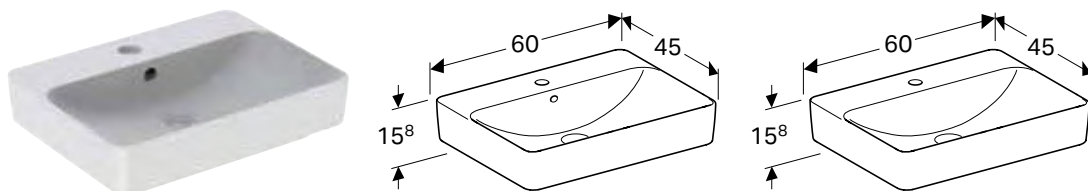

НАКЛАДНИЙ УМИВАЛЬНИК GEBERIT VARIFORM ПРЯМОКУТНОЇ ФОРМИ, З ПОЛИЦЕЮ ДЛЯ ОТВОРУ ПІД ЗМІШУВАЧ

Характеристики

Підходить до будь-яких меблів ванної кімнати VariForm • Прямокутної форми • Простота монтажу завдяки шаблону для отворів, що додається • Можливе встановлення на стільницю

Арт. №	Колір / поверхня	Отвір для змішувача	Перелив	Н [см]	Т [см]
В / ширина: 60 см					
500.780.01.2	Білий	В центрі	Видимий	15,8 см	45 см
500.781.01.2 *	Білий	В центрі	без	15,8 см	45 см

* Виробництво на замовлення

Можливість комбінування з

- Шапка для накладного умивальника Geberit VariForm, з однією шухлядою, полицею й сифоном → с. 469
- Шапка для накладного умивальника Geberit VariForm, з двома шухлядами, полицею й сифоном → с. 470
- Шапка для накладного умивальника Geberit VariForm, з трьома шухлядами, полицею й сифоном → с. 471