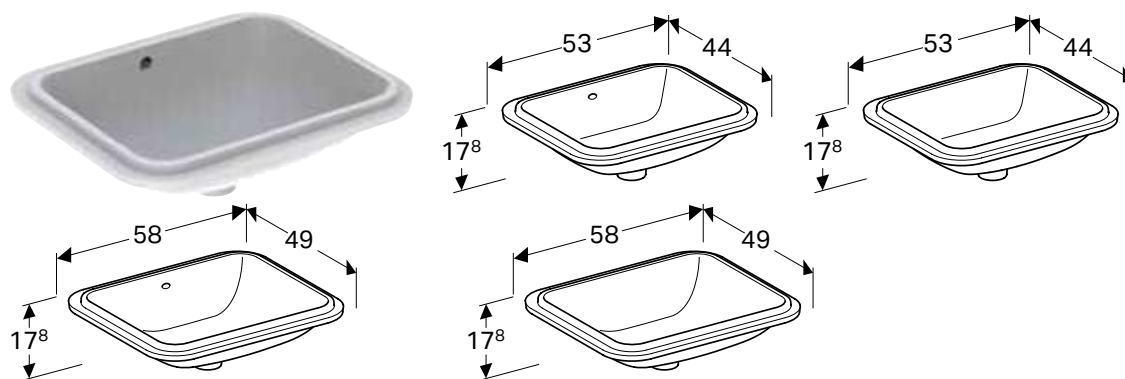

УМИВАЛЬНИК ПІД СТІЛЬНИЦЮ GEBERIT VARIFORM ПРЯМОКУТНОЇ ФОРМИ

Характеристики

Прямокутної форми • Простота монтажу завдяки шаблону для отворів, що додається

Арт. №	Колір / поверхня	Отвір для змішувача	Перелив	Н [см]	Т [см]
В / ширина: 53 см					
500.761.01.2	білий /нижня сторона: глазурована	без	Видимий	17,8 см	44 см
500.763.01.2 *	білий /нижня сторона: глазурована	без	без	17,8 см	44 см
В / ширина: 58 см					
500.765.01.2	білий /нижня сторона: глазурована	без	Видимий	17,8 см	49 см
500.767.01.2 *	білий /нижня сторона: глазурована	без	без	17,8 см	49 см

* Виробництво на замовлення