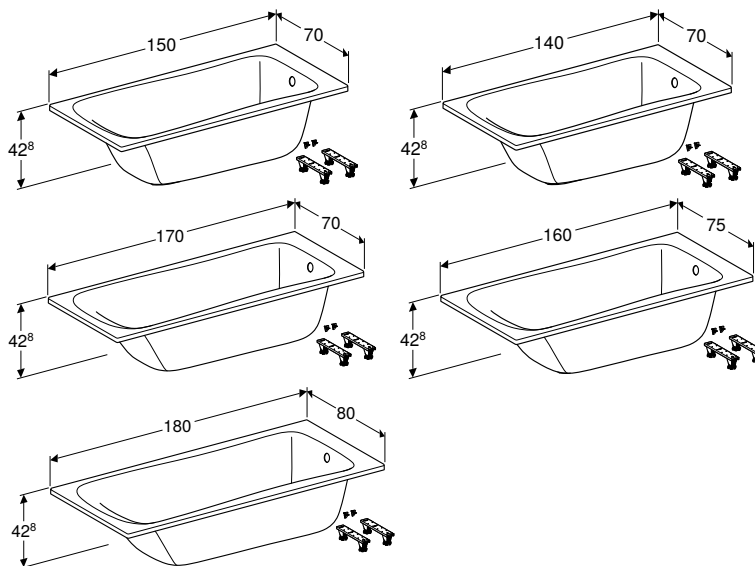

ВАННА ПРЯМОКУТНА GEBERIT SELNOVA 3 НІЖКАМИ

Характеристики

Прямокутної форми • Злив збоку на дні ванни • Зливний отвір $\varnothing$ 52 мм

Арт. №	Колір / поверхня	В [см]	L [см]	H [см]
554.280.01.1	Білий / Глянцевий	70 см	140 см	42,8 см
554.281.01.1	Білий / Глянцевий	70 см	150 см	42,8 см
554.282.01.1	Білий / Глянцевий	70 см	160 см	42,8 см
554.283.01.1	Білий / Глянцевий	75 см	160 см	42,8 см
554.284.01.1	Білий / Глянцевий	70 см	170 см	42,8 см
554.285.01.1	Білий / Глянцевий	75 см	170 см	42,8 см
554.286.01.1	Білий / Глянцевий	80 см	180 см	42,8 см