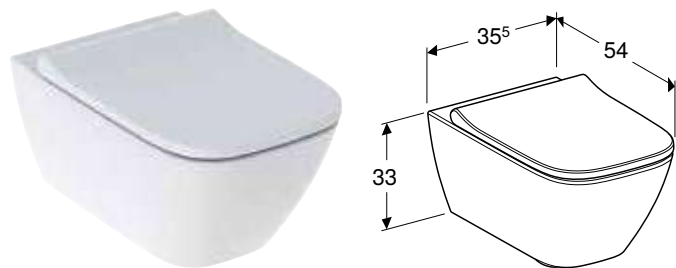

КОМПЛЕКТ ПІДВІСНОГО УНІТАЗА GEBERIT SMYLE SQUARE ВОРОНКОПОДІБНИЙ, ЗАКРИТА ФОРМА, RIMFREE, З СИДІННЯМ ІЗ КРИШКОЮ, ЩО НАКРИВАЄ СИДІННЯ

Характеристики

Підвісний • Воронкоподібний унітаз • Rimfree • Простий монтаж завдяки настинному кріпленню Geberit типу EFF3 для унітаза • Тип 1, повний об'єм 6 / 5 л, відповідно до EN 997 • Об'єм води для змиву 4,5 л • Закрита форма • Приховане кріплення • Сидіння з кришкою для унітаза, з дюропласту, антибактеріальне • Кришка унітаза, що перекриває сидіння • Тонкий дизайн

Арт. №	Колір / поверхня	Функція плавного опускання	В [см]	Н [см]	Т [см]	Швидкорознімні кріпильні шарніри
500.683.00.2	Білий	Так	35,5 см	37,5 см	54 см	Так