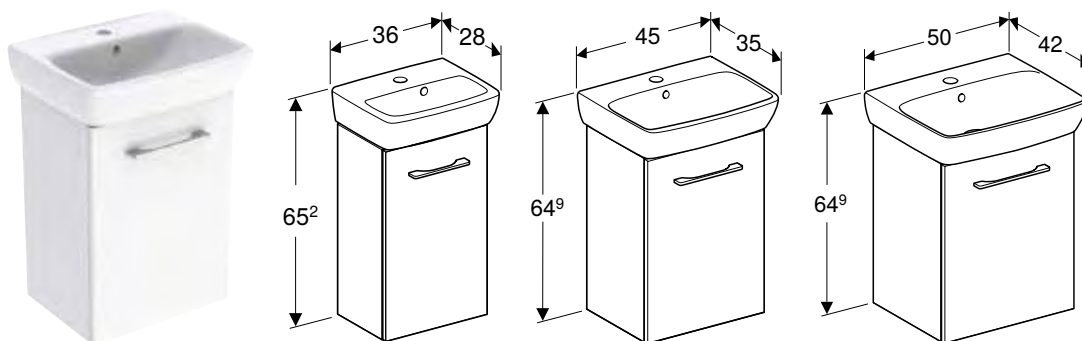

КОМПЛЕКТ РУКОМИЙНИКА GEBERIT SELNOVA SQUARE З ШАФКОЮ, ОДНІ ДВЕРІ

Характеристики

Сертифіковано FSC™ C134279 • Підвісний • З одними дверима • Ручка для відкриття • Двері з амортизаційним механізмом • З фіксованою полицею • Сторона відкриття дверей ліва чи права • Вологостійка • Поставляється в попередньо зібраному стані

Арт. №	Колір / поверхня	В [см]	Н [см]	Т [см]

Ширина умивальника: 36 см

502.742.00.1	Білий / Глянцеве покриття	36 см	65,2 см	28 см
502.743.00.1 *	Лава / Покриття матова	36 см	65,2 см	28 см
502.744.00.1	Горіх темний / Меламін зі структурою дерева	36 см	65,2 см	28 см
502.745.00.1 *	Світлий горіх / Меламін зі структурою дерева	36 см	65,2 см	28 см

Ширина умивальника: 45 см

502.746.00.1	Білий / Глянцеве покриття	45 см	64,9 см	35 см
502.747.00.1 *	Лава / Покриття матова	45 см	64,9 см	35 см
502.748.00.1	Горіх темний / Меламін зі структурою дерева	45 см	64,9 см	35 см
502.749.00.1 *	Світлий горіх / Меламін зі структурою дерева	45 см	64,9 см	35 см

Ширина умивальника: 50 см

502.750.00.1	Білий / Глянцеве покриття	50 см	64,9 см	42 см
502.751.00.1 *	Лава / Покриття матова	50 см	64,9 см	42 см
502.752.00.1	Горіх темний / Меламін зі структурою дерева	50 см	64,9 см	42 см
502.753.00.1 *	Світлий горіх / Меламін зі структурою дерева	50 см	64,9 см	42 см

Доступний з квітень 2023; * Виробництво на замовлення

Можливість комбінування з

- Шапка Geberit Selnova Square з одними дверима → с. 412
- Шапка середньої висоти Geberit Selnova Square з одними дверима → с. 413