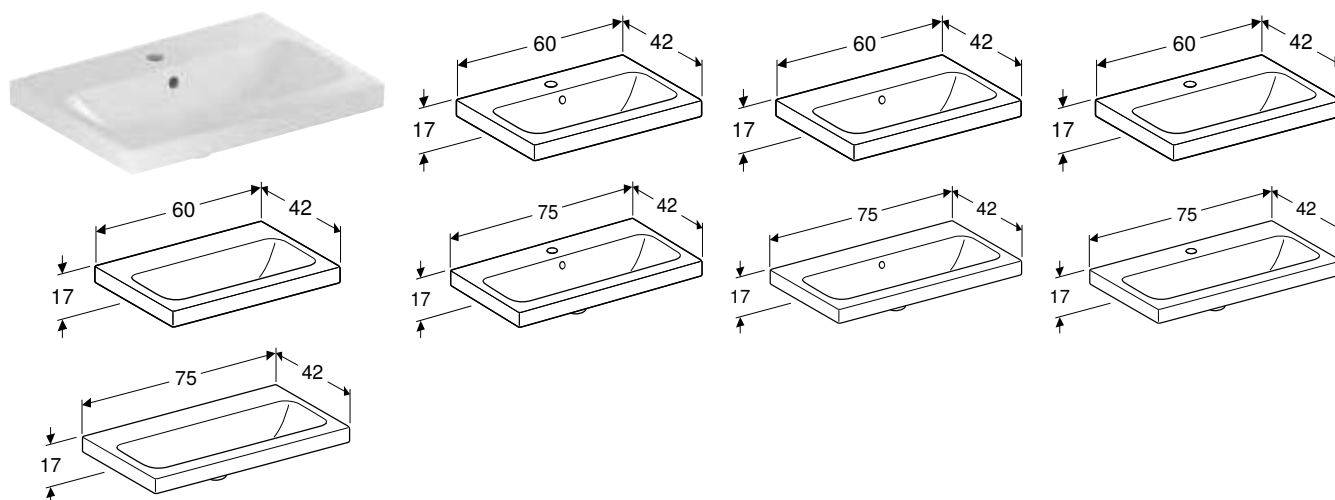

УМИВАЛЬНИК GEBERIT ICON LIGHT, СКОРОЧЕНИЙ ВИЛІТ

Характеристики

Можливе встановлення на стільницю • Скорочений виліт

Арт. №	Колір / поверхня	Отвір для змішувача	Перелив	Ширина шафки [см]	Н [см]	Т [см]
В / ширина: 60 см						
501.841.00.1	Білий	В центрі	Видимий	60 см	17 см	42 см
501.841.00.3*	Білий	без	Видимий	60 см	17 см	42 см
501.841.00.5*	Білий	В центрі	без	60 см	17 см	42 см
501.841.00.7*	Білий	без	без	60 см	17 см	42 см
В / ширина: 75 см						
501.842.00.1	Білий	В центрі	Видимий	75 см	17 см	42 см
501.842.00.3*	Білий	без	Видимий	75 см	17 см	42 см
501.842.00.5*	Білий	В центрі	без	75 см	17 см	42 см
501.842.00.7*	Білий	без	без	75 см	17 см	42 см

* Виробництво на замовлення

Можливість комбінування з

- Шафка для умивальника Geberit iCon, з двома шухлядами, скорочений виліт → с. 344