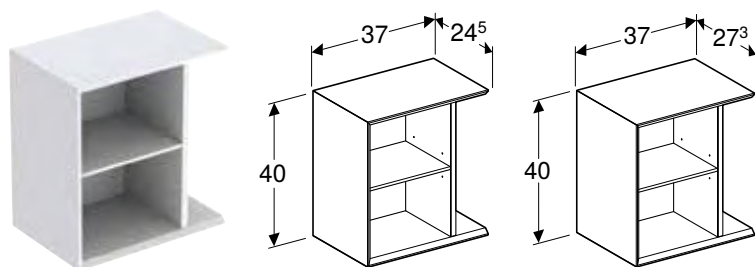

БІЧНИЙ ЕЛЕМЕНТ GEBERIT ICON

Характеристики

Сертифіковано FSC™ C134279 • Підвісний • З однією регульованою полицею • Вологостійка • Поставляється в попередньо зібраному стані

Арт. №	Колір / поверхня	В		Н	
		[см]		[см]	
Т / глибина: 24,5 см					
502.324.01.1	Білий / Глянцеве покриття	37 см	40 см		
502.324.01.3 *	Білий / Покриття матова	37 см	40 см		
502.324.ЖН.1	Дуб / Меламін зі структурою дерева	37 см	40 см		
502.324.ЖК.1	Лава / Покриття матова	37 см	40 см		
502.324.ЖЛ.1 *	Пісочно-сірий / Глянцеве покриття	37 см	40 см		
502.324.ЖР.1 *	Горіх темний / Меламін зі структурою дерева	37 см	40 см		
Т / глибина: 27,3 см					
502.325.01.1	Білий / Глянцеве покриття	37 см	40 см		
502.325.01.3 *	Білий / Покриття матова	37 см	40 см		
502.325.ЖН.1	Дуб / Меламін зі структурою дерева	37 см	40 см		
502.325.ЖК.1	Лава / Покриття матова	37 см	40 см		
502.325.ЖЛ.1 *	Пісочно-сірий / Глянцеве покриття	37 см	40 см		
502.325.ЖР.1 *	Горіх темний / Меламін зі структурою дерева	37 см	40 см		

* Виробництво на замовлення

Можливість комбінування з

- Шафа для рукомийника Geberit iCon, з однією дверима → с. 339
- Шафа для рукомийника Geberit iCon, з однією шухлядою → с. 340