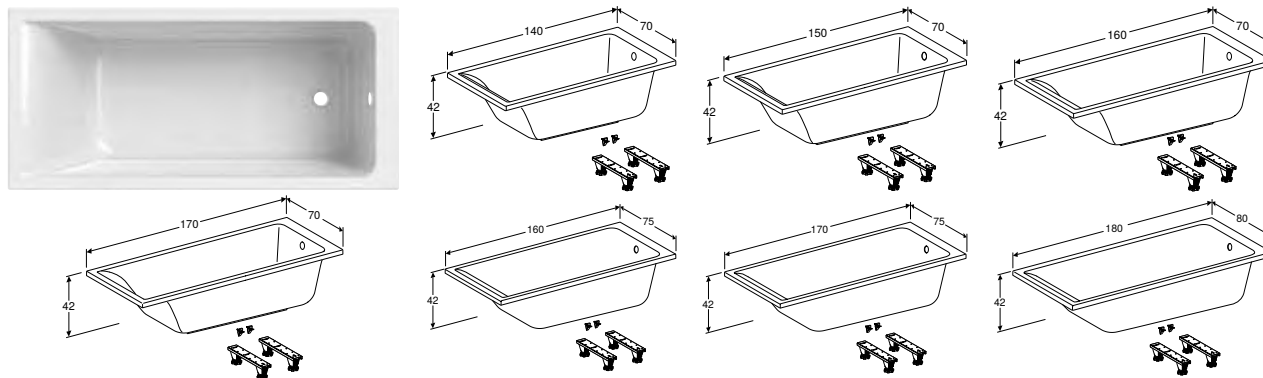

Арт. №	Колір / поверхня	B	L	H
		[см]	[см]	[см]
554.003.01.1	Білий / Глянцевий	75 см	170 см	45 см
554.004.01.1	Білий / Глянцевий	80 см	180 см	45 см
554.005.01.1	Білий / Глянцевий	90 см	190 см	45 см

ВАННА ПРЯМОКУТНА GEBERIT SELNOVA SQUARE 3 НІЖКАМИ