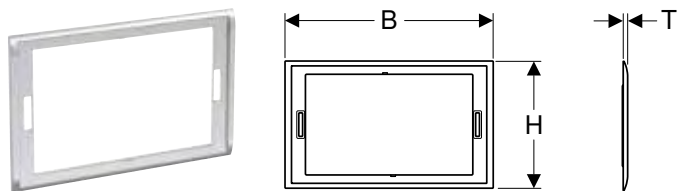

РАМКА ПІД КРИШКУ GEBERIT ДЛЯ ЗМИВНОЇ КЛАВІШІ SIGMA70

Арт. №	Колір / поверхня	Матеріал	B	H	T
			[см]	[см]	[см]
115.623.21.1	Глянцевий хром	Сплав на основі цинку	25,7 см	15,7 см	5,5 см
115.623.QC.1	Чорний хром / Полірований	Сплав на основі цинку	25,7 см	15,7 см	5,5 см

Доступний з квітень 2023

ПРИЙМАЧ ДЛЯ ЦИЛІНДРИКІВ GEBERIT DUOFRESH, ДЛЯ ЗМИВНОГО БАЧКА ПРИХОВАНОГО МОНТАЖУ SIGMA 8 CM

Характеристики

Керування спереду • Циліндрик Geberit DuoFresh вставляється без інструменту

Арт. №	Колір / поверхня
115.063.21.1	Глянцевий хром
115.063.BZ.1	Антрацитово-сірий RAL 7016

ПРИЙМАЧ ДЛЯ ЦИЛІНДРИКІВ GEBERIT DUOFRESH, ДЛЯ ЗМИВНОГО БАЧКА ПРИХОВАНОГО МОНТАЖУ SIGMA 12 CM

Характеристики

Керування спереду • Циліндрик Geberit DuoFresh вставляється без інструменту

Арт. №	Колір / поверхня
115.062.21.1	Глянцевий хром
115.062.BZ.1	Антрацитово-сірий RAL 7016