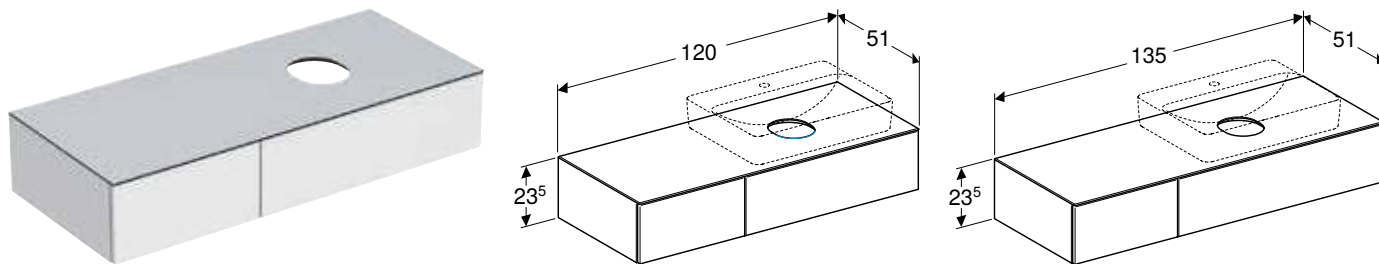

ШАФКА ДЛЯ НАКЛАДНОГО УМИВАЛЬНИКА GEBERIT VARIFORM, З ДВОМА ШУХЛЯДАМИ, ПОЛИЦЕЮ Й СИФОНОМ

Характеристики

Підходить до будь-яких накладних умивальників VariForm • Сертифіковано FSC™ C134279 • Підвісний • З двома шухлядами • Механізм Push-to-open для відкриття • Шухляда з системою плавного закривання • Шухляди без отвору під сифон • Вологостійка • Поставляється в попередньо зібраному стані • Стільниця панель з компакт-ламіната • Накладний умивальник може бути встановлений зліва чи справа

Арт. №	Колір / поверхня	H [см]	T [см]
В / ширина: 120 см			
501.171.00.1	Корпус та фасад: білий / покриття високоглянцевої Панель: білий / з матовим меламіновим покриттям	23,5 см	51 см
501.172.00.1 *	Корпус та фасад: лава / покриття матовий Панель: лава / з матовим меламіновим покриттям	23,5 см	51 см
501.174.00.1 *	Корпус та фасад: горіх темний / меламін зі структурою дерева Панель: горіх темний / меламін зі структурою дерева	23,5 см	51 см
501.175.00.1	Корпус та фасад: дуб / меламін зі структурою дерева Панель: дуб / меламін зі структурою дерева	23,5 см	51 см
В / ширина: 135 см			
501.177.00.1	Корпус та фасад: білий / покриття високоглянцевої Панель: білий / з матовим меламіновим покриттям	23,5 см	51 см
501.178.00.1 *	Корпус та фасад: лава / покриття матовий Панель: лава / з матовим меламіновим покриттям	23,5 см	51 см
501.180.00.1 *	Корпус та фасад: горіх темний / меламін зі структурою дерева Панель: горіх темний / меламін зі структурою дерева	23,5 см	51 см
501.181.00.1	Корпус та фасад: дуб / меламін зі структурою дерева Панель: дуб / меламін зі структурою дерева	23,5 см	51 см

* Виробництво на замовлення

Можливість комбінування з