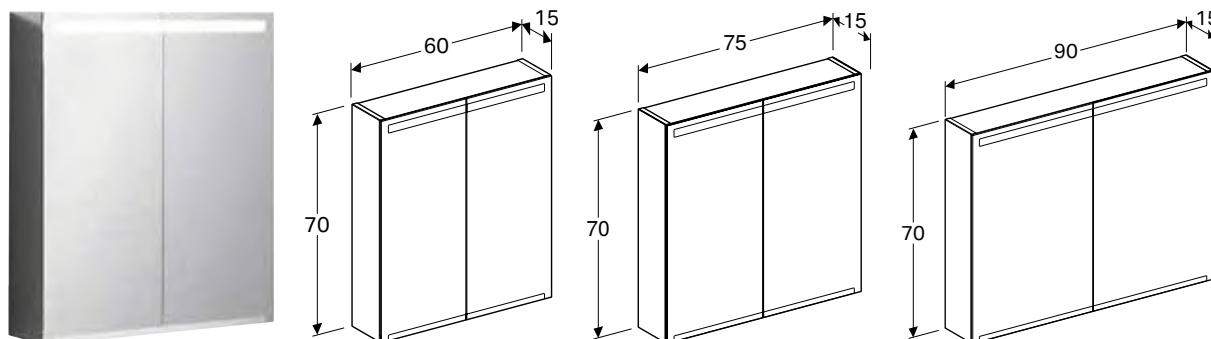

ДЗЕРКАЛЬНА ШАФА GEBERIT OPTIОN 3 ПІДСВІТКОЮ І ДВОМА ДВЕРИМА

Характеристики

Підходить до будь-яких серій ванних кімнат • Сертифіковано FSC™ C134279 • Світлодіодна підсвітка • Непряма підсвітка • Сенсорний вимикач для верхньої підсвітки • Сенсорний вимикач для нижньої підсвітки • Розетка • Зовнішні сторони дзеркальні • З двома дверима • Дзеркальні двері з двох сторін • Регульовані скляні полиці • Потайна ручка для відкриття

Арт. №	Колір / поверхня	В [см]	Н [см]	Т [см]	Світловий потік [лм]	Колір світла
500.582.00.1	Корпус: зовні дзеркальний Двері: зсередини й зовні дзеркальні	60 см	70 см	15 см	935 лм	4200 К
500.205.00.1	Корпус: зовні дзеркальний Двері: зсередини й зовні дзеркальні	75 см	70 см	15 см	1190 лм	4200 К
500.583.00.1	Корпус: зовні дзеркальний Двері: зсередини й зовні дзеркальні	90 см	70 см	15 см	1445 лм	4200 К