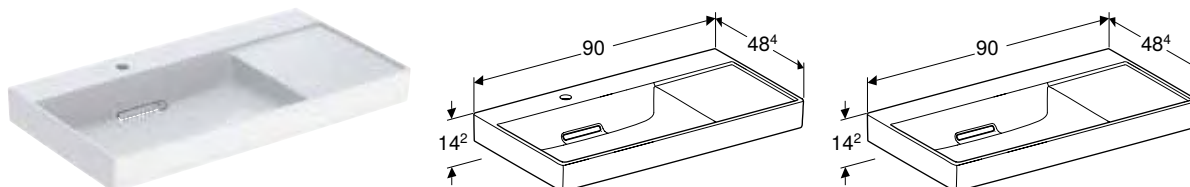

В / ширина: 120 см

505.047.00.1	Умивальник: білий / KeraTect Накладка: білий глянцевий	без	без	120 см	14,2 см	48 см
505.048.00.1	Умивальник: білий / KeraTect Накладка: білий глянцевий	В центрі	без	120 см	14,2 см	48 см
505.049.00.1	Умивальник: білий / KeraTect Накладка: білий глянцевий	Зліва і справа	без	120 см	14,2 см	48 см

Можливість комбінування з

- Шафка для умивальника Geberit ONE, з двома шухлядами → с. 264
- Шафка для умивальника Geberit ONE, з однією шухлядою → с. 266

УМИВАЛЬНИК GEBERIT ONE З ГОРИЗОНТАЛЬНИМ ВИПУСКОМ, З ПОЛИЦЕЮ СПРАВА

Характеристики

Можливе встановлення на стільницю • Горизонтальний випуск • Функція невидимого переливу • Активація за допомогою тяги • Із вбудованою решіткою • Гігієнічність завдяки оптимальній характеристиці потоку

Арт. №	Колір / поверхня	Отвір для змішувача	Перелив	Полиця	Ширина шафки [см]	Н [см]	Т [см]

В / ширина: 90 см

505.042.00.1	Умивальник: білий / KeraTect Накладка: білий глянцевий	без	без	Справа	90 см	14,2 см	48 см
505.039.00.1	Умивальник: білий / KeraTect Накладка: білий глянцевий	Зліва	без	Справа	90 см	14,2 см	48 см

Можливість комбінування з

- Шафка для умивальника Geberit ONE, з двома шухлядами → с. 264
- Шафка для умивальника Geberit ONE, з однією шухлядою → с. 266