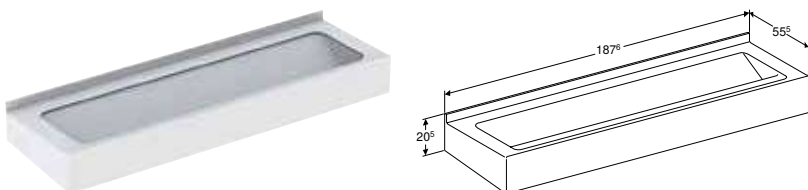

УМИВАЛЬНИК ГРУПОВОГО КОРИСТУВАННЯ GEBERIT PUBLICA

Характеристики

Отвір для змішувача можна просвердлити окремо • Ударостійкий • Стійкий до подряпин • Просте очищення • Безшовний ремонт поверхні

Арт. №	Колір / поверхня	Отвір для змішувача	Перелив	Н [см]	Т [см]
В / ширина: 187,6 см					
401876016	Альпійський білий	без	без	20,5 см	55,5 см