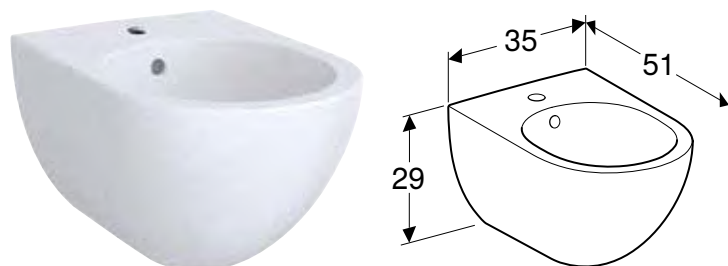

ПІДВІСНЕ БІДЕ GEBERIT ACANTO ЗАКРИТОЇ ФОРМИ

Характеристики

Підвісний • З'єднувальний елемент для підведення води, прихований • Простий монтаж завдяки настінному кріпленню Geberit типу EFF3 для біде • Закрита форма • Приховане кріплення

Арт. №	Колір / поверхня	Перелив	В [см]	Н [см]	Т [см]
500.601.01.2	Білий	Видимий	35 см	29 см	51 см