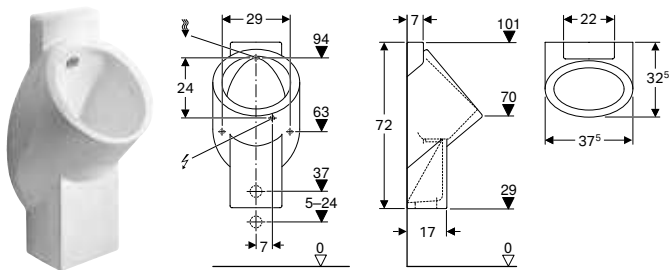

ПІСУАР GEBERIT CENTAURUS, КОМБІНОВАНИЙ РЕЖИМ, ПІДВІД ПРИХОВАНИЙ, ВІДВІД ПРИХОВАНИЙ АБО ВНИЗ

Характеристики

Підвісний • Без ободка • Злив прихований • Приховане кріплення

Арт. №	Колір / поверхня	Випуск	Підвід	В [см]	Н [см]	Т [см]
236450600	Білий / KeraTect	Назад чи вниз	Ззаду	37,5 см	72 см	32,5 см