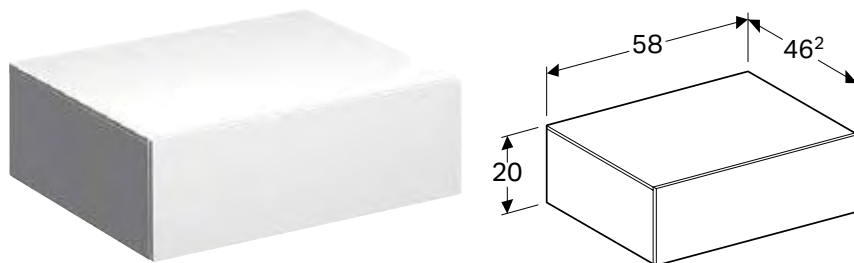

ШАФКА GEBERIT XENO² З ОДНІЄЮ ШУХЛЯДОЮ

Характеристики

Сертифіковано FSC™ C134279 • Підвісний • З однією шухлядою • Механізм Push-to-open для відкривання • Вологостійка • Поставляється в попередньо зібраному стані

Арт. №	Колір / поверхня	В	Н	Т
		[см]	[см]	[см]
500.507.01.1	Білий / Глянцеве покриття	58 см	20 см	46,2 см
500.507.00.1 *	Сірувато-бежевий / Покриття матова	58 см	20 см	46,2 см
500.507.43.1	Сірий структурований / Меламін зі структурою дерева	58 см	20 см	46,2 см

* Виробництво на замовлення