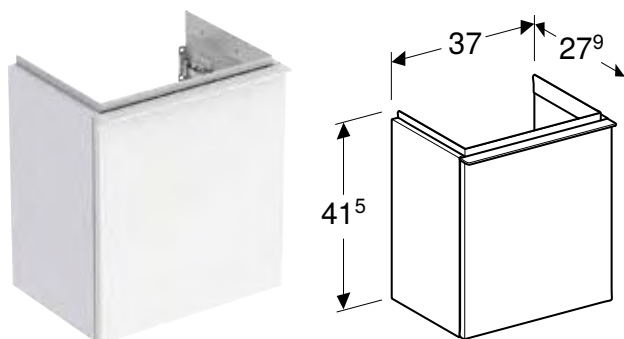

ШАФКА ДЛЯ РУКОМИЙНИКА GEBERIT ICON, З ОДНИМИ ДВЕРИМА

Характеристики

Сертифіковано FSC™ C134279 • Підвісний • З одними дверима • Двері з амортизаційним механізмом • Ручка для відкриття • Змінні ручки • Вологостійка • Поставляється в попередньо зібраному стані

Арт. №	Колір / поверхня	Ширина умивальника [см]	В [см]	Н [см]	Т [см]
Двері: Петлі зліва					
502.301.01.1	Корпус та фасад: білий / покриття високоглянцевий Ручка: білий / з матовим порошковим покриттям	38 см	37 см	41,5 см	27,9 см
502.301.01.2	Корпус та фасад: білий / покриття високоглянцевий Ручка: глянцевої хром	38 см	37 см	41,5 см	27,9 см
502.301.01.3 *	Корпус та фасад: білий / покриття матовий Ручка: білий / з матовим порошковим покриттям	38 см	37 см	41,5 см	27,9 см
502.301.ЈН.1	Корпус та фасад: дуб / меламін зі структурою дерева Ручка: лава / з матовим порошковим покриттям	38 см	37 см	41,5 см	27,9 см
502.301.ЈК.1	Корпус та фасад: лава / покриття матовий Ручка: лава / з матовим порошковим покриттям	38 см	37 см	41,5 см	27,9 см
502.301.ЈЛ.1 *	Корпус та фасад: пісочно-сірий / покриття високоглянцевий Ручка: пісочно-сірий / з матовим порошковим покриттям	38 см	37 см	41,5 см	27,9 см
502.301.ЈР.1 *	Корпус та фасад: горіх темний / меламін зі структурою дерева Ручка: лава / з матовим порошковим покриттям	38 см	37 см	41,5 см	27,9 см
Двері: Петлі справа					
502.300.01.1	Корпус та фасад: білий / покриття високоглянцевий Ручка: білий / з матовим порошковим покриттям	38 см	37 см	41,5 см	27,9 см
502.300.01.2	Корпус та фасад: білий / покриття високоглянцевий Ручка: глянцевої хром	38 см	37 см	41,5 см	27,9 см
502.300.01.3 *	Корпус та фасад: білий / покриття матовий Ручка: білий / з матовим порошковим покриттям	38 см	37 см	41,5 см	27,9 см
502.300.ЈН.1	Корпус та фасад: дуб / меламін зі структурою дерева Ручка: лава / з матовим порошковим покриттям	38 см	37 см	41,5 см	27,9 см
502.300.ЈК.1	Корпус та фасад: лава / покриття матовий Ручка: лава / з матовим порошковим покриттям	38 см	37 см	41,5 см	27,9 см
502.300.ЈЛ.1 *	Корпус та фасад: пісочно-сірий / покриття високоглянцевий Ручка: пісочно-сірий / з матовим порошковим покриттям	38 см	37 см	41,5 см	27,9 см
502.300.ЈР.1 *	Корпус та фасад: горіх темний / меламін зі структурою дерева Ручка: лава / з матовим порошковим покриттям	38 см	37 см	41,5 см	27,9 см

* Виробництво на замовлення

Можливість комбінування з

- Дзеркало з підсвіткою Geberit Option Plus Square з прямою і непрямою підсвіткою → с. 475
- Дзеркало з підсвіткою Geberit Option Oval з непрямою підсвіткою → с. 476
- Дзеркало з підсвіткою Geberit Option Round з прямою і непрямою підсвіткою → с. 476
- Рукомийник Geberit iCon → с. 328
- Рукомийник Geberit iCon Light → с. 329
- Бічний елемент Geberit iCon → с. 349