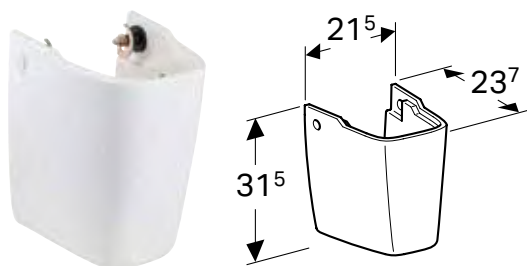

НАПІВП'ЄДЕСТАЛ GEBERIT SELNOVA COMPACT ДЛЯ РУКОМИЙНИКА

Характеристики

Простий монтаж завдяки комплекту кріплень Geberit Kerafix для напівп'єдесталів

Арт. №	Колір / поверхня	В [см]	Н [см]
501.448.00.7	Білий	21,5 см	31,5 см

Доступний з квітень 2023

Можливість комбінування з

- Комплект кріплення Geberit для напівп'єдесталу для умивальника, Kerafix
- Рукомийник Geberit Selnova Compact → с. 426
- Умивальник Geberit Selnova Compact → с. 428