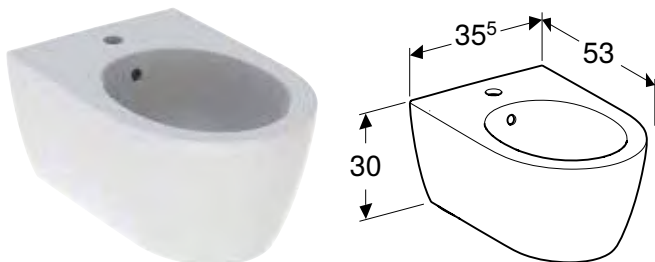

ПІДВІСНЕ БІДЕ GEBERIT ICON ЗАКРИТОЇ ФОРМИ

Характеристики

Підвісний • З'єднувальний елемент для підведення води, прихований • Простий монтаж завдяки настінному кріпленню Geberit типу EFF3 для біде • Закрита форма • Приховане кріплення

Арт. №	Колір / поверхня	Перелив	В [см]	Н [см]	Т [см]
501.898.00.1	Білий	Видимий	35,5 см	30 см	53 см
501.898.JT.1	Альпійський білий / Матовий	Видимий	35,5 см	30 см	53 см