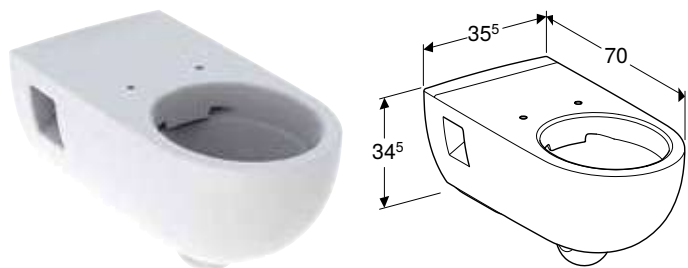

ПІДВІСНИЙ УНІТАЗ GEBERIT SELNOVA COMFORT PREMIUM ВОРОНКОПОДІБНИЙ, ПОДОВЖЕНИЙ ВІЛІТ, НАПІВЗАКРИТА ФОРМА, RIMFREE

Характеристики

Підвісний • Воронкоподібний унітаз • Rimfree • Для осіб з обмеженими можливостями • Тип 1, повний об'єм 6 / 5 л, відповідно до EN 997 • Об'єм води для змиву 4,5 л • Напівзакрита форма • Подовжений виліт

Арт. №	Колір / поверхня	В [см]	Н [см]	Т [см]
500.693.01.2	Білий	35,5 см	34,5 см	70 см

Можливість комбінування з

- Сидіння з кришкою Geberit Selnova Comfort, для осіб з обмеженими можливостями, антибактеріальне, кріплення зверху → с. 439
- Сидіння з кришкою Geberit Selnova Comfort для осіб з обмеженими можливостями, кріплення зверху → с. 440
- Сидіння унітаза Geberit Selnova Comfort для осіб з обмеженими можливостями, антибактеріальне, кріплення зверху → с. 442
- Сидіння унітаза Geberit Selnova Comfort для осіб з обмеженими можливостями, кріплення зверху → с. 443