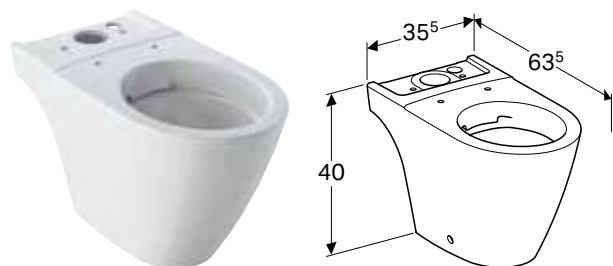

ПІДЛОГОВИЙ УНІТАЗ GEBERIT ICON ДЛЯ ЗМИВНОГО БАЧКА ЗОВНІШНЬОГО МОНТАЖА ПОЛИЧНОГО ТИПУ, ВОРОНКОПОДІБНИЙ, ЗАКРИТА ФОРМА, RIMFREE

Характеристики

Підлоговий • Воронкоподібний унітаз • Rimfree • Тип 1, повний об'єм 6 л, відповідно до EN 997 • Відвід різноспрямований • Закрита форма • Приховане кріплення

Арт. №	Колір / поверхня	В [см]	Н [см]	Т [см]
200460000	Білий	35,5 см	40 см	63,5 см

Можливість комбінування з

- Змивний бачок зовнішнього монтажу Geberit iCon полицного типу, подвійний змив, підведення води збоку чи знизу → с. 365
- Змивний бачок зовнішнього монтажу Geberit iCon полицного типу, подвійний змив, підведення води знизу → с. 365
- Сидіння з кришкою для унітаза Geberit iCon → с. 364
- Сидіння з кришкою Geberit iCon тонкий дизайн → с. 363
- Сидіння з кришкою для унітаза Geberit iCon → с. 363