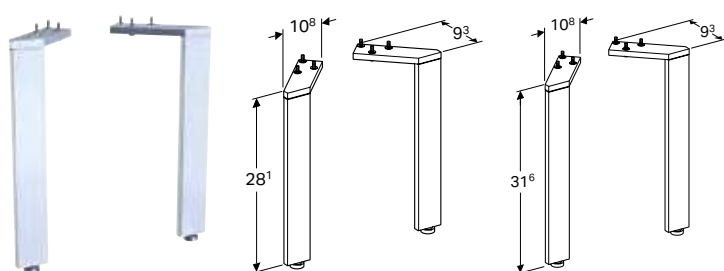

КОМПЛЕКТ НІЖОК GEBERIT ACANTO

Характеристики

Регулюється по висоті для компенсації нерівностей підлоги

Арт. № Колір / поверхня
Н / висота: 28,1 см

500.658.00.2 Глянцевий хром

Н / висота: 31,6 см

500.657.00.2 Глянцевий хром