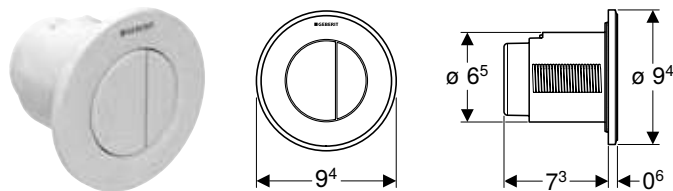

Характеристики

Круглої форми • Можливість комбінування зі змивними клавішами Geberit для одинарного змиву та змиву/стопу або із захисною панеллю Geberit

Арт. №	Колір / поверхня	Матеріал
116.042.11.1	Білий	Пластик
116.042.21.1	Глянцевий хром	Пластик
116.042.46.1	Матовий хром	Пластик
116.042.JQ.1	Н Матовий хром / Легко чиститься	Пластик