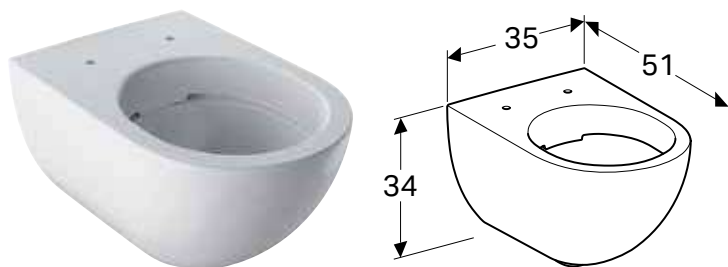

500.658.00.2 Глянцевий хром

Н / висота: 31,6 см

500.657.00.2 Глянцевий хром

ГАЧОК ДЛЯ РУШНИКА GEBERIT

Арт. № Колір / поверхня
500.647.ЖК.2 Лава / З порошковым покриттям матова

ПІДВІСНИЙ УНІТАЗ GEBERIT ACANTO ВОРОНКОПОДІБНИЙ, ЗАКРИТА ФОРМА, RIMFREE