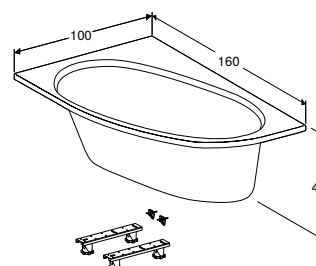

ВАННА АСИМЕТРИЧНА GEBERIT SELNOVA ПРАВА, 3 НІЖКАМИ

Характеристики

Овальної форми • Зливний отвір $\varnothing$ 52 мм

Арт. №	Колір / поверхня	Випуск	В [см]	L [см]	H [см]
554.270.01.1	Білий / Глянцевий	Справа	100 см	140 см	46 см
554.272.01.1	Білий / Глянцевий	Справа	100 см	150 см	46 см
554.274.01.1	Білий / Глянцевий	Справа	100 см	160 см	46 см