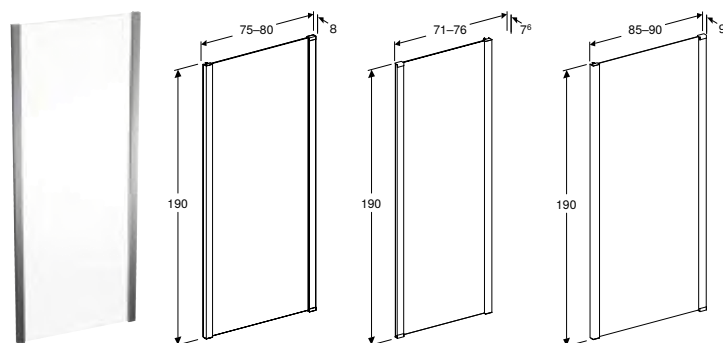

БІЧНА ДУШОВА СТІНКА GEBERIT ДЛЯ ДВЕРЕЙ GEO

Характеристики

Обрамлений • Одношарове безосколкове скло з нанопокриттям • Панель поворотна на 180° • Прямий

Арт. №	Колір / поверхня	L	H	T
		[см]	[см]	[см]
560.107.00.2	Сріблястий / Скло прозоре	71-76 см	190 см	7,6 см
560.117.00.2	Сріблястий / Скло прозоре	75-80 см	190 см	8 см
560.127.00.2	Сріблястий / Скло прозоре	85-90 см	190 см	9 см

Доступний з квітень 2023

Можливість комбінування з

- Профіль розширення Geberit для дверей GEO → с. 521