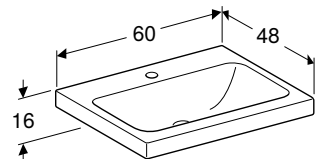

НАКЛАДНИЙ УМИВАЛЬНИК GEBERIT ICON LIGHT

Характеристики

Настінне кріплення • Шліфована нижня та задня поверхня

Арт. №	Колір / поверхня	Отвір для змішувача	Перелив	Н [см]	Т [см]
В / ширина: 60 см					
501.847.00.1	Білий	В центрі	Видимий	16 см	48 см
501.847.00.3 *	Білий	без	Видимий	16 см	48 см
501.847.00.5 *	Білий	В центрі	без	16 см	48 см
501.847.00.7 *	Білий	без	без	16 см	48 см
501.847.ЈТ.1	Альпійський білий / Матовий	В центрі	Видимий	16 см	48 см
В / ширина: 75 см					
501.848.00.1	Білий	В центрі	Видимий	16 см	48 см
501.848.00.3 *	Білий	без	Видимий	16 см	48 см
501.848.00.5 *	Білий	В центрі	без	16 см	48 см
501.848.00.7 *	Білий	без	без	16 см	48 см
501.848.ЈТ.1	Альпійський білий / Матовий	В центрі	Видимий	16 см	48 см

* Виробництво на замовлення