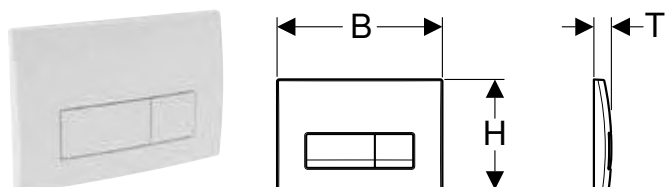

ЗМИВНА КЛАВІША GEBERIT DELTA50 ДЛЯ ПОДВІЙНОГО ЗМИВУ

Характеристики

Керування спереду

Арт. №	Колір / поверхня	Матеріал	B [см]	H [см]	T [см]
115.119.11.1	Білий	Пластик	24,6 см	16,4 см	2,3 см
115.119.14.1	Н Чорний матовий	Пластик	24,6 см	16,4 см	2,3 см
115.119.21.1	Глянцевий хром	Пластик	24,6 см	16,4 см	2,3 см
115.119.46.1	Матовий хром	Пластик	24,6 см	16,4 см	2,3 см
115.119.DW.1	Чорний	Пластик	24,6 см	16,4 см	2,3 см

Н: Новий, доступний з травень 2023