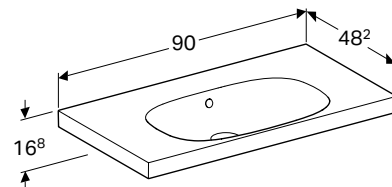

УМИВАЛЬНИК GEBERIT ACANTO З ПОЛИЦЕЮ

Характеристики

Можливе встановлення на стільницю • 3 полицю

Арт. №	Колір / поверхня	Отвір для змішувача	Перелив	Ширина шафки [см]	Н [см]	Т [см]
В / ширина: 75 см						
500.622.01.2	Білий	В центрі	Видимий	74 см	16,8 см	48,2 см
В / ширина: 90 см						
500.623.01.2	Білий	В центрі	Видимий	89 см	16,8 см	48,2 см
500.624.01.2	Білий	без	Видимий	89 см	16,8 см	48,2 см

Можливість комбінування з

- Шафка для умивальника Geberit Acanto, з однією шухлядою, однією внутрішньою шухлядою й сифоном → с. 317