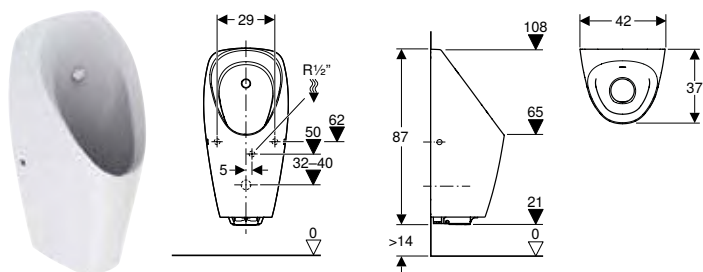

ПІСУАР GEBERIT ТАМІНА З ВБУДОВАНОЮ СИСТЕМОЮ КЕРУВАННЯ ЗМИВОМ, ЖИВЛЕННЯ ВІД БАТАРЕЙ

Характеристики

Інфрачервоний датчик присутності користувача з розпізнаванням ніг • Без ободка • Просте технічне обслуговування та очищення

- Систему керування змивом пісуара можна замінити спереду, не знімаючи чашу
- Розпилювальну головку можна замінити спереду, не знімаючи чашу
- Сифон можна замінити зверху, не знімаючи чашу
- Кріплення сифона регулюється по висоті без застосування інструменту
- Очищення системи каналізації без знімання чаші
- Можливість налаштування комбінованого режиму водозбереження
- Можливість регулювання часу змиву
- Можливість налаштування періодичного подавання води
- Можливість налаштування попереднього змиву
- Живлення від батареї
- Попередження про низький заряд батареї
- Функція закриття клапана в разі розрядження батареї
- Функції можна налаштовувати й перевіряти за допомогою пульта сервісного обслуговування Geberit
- Налаштування та керування обладнанням за допомогою мобільного пристрою завдяки вбудованому інтерфейсу Bluetooth® (з квітня 2023 року виготовлення)
- Сумісність із програмою Geberit Control (з квітня 2023 року виготовлення)
- Можливість дротового з'єднання з Geberit Gateway через перетворювач GEBUS (з квітня 2023 року виготовлення)
- Можливість бездротового з'єднання з Geberit Gateway через Bluetooth® (з квітня 2023 року виготовлення)
- Сумісність із Geberit Connect (з квітня 2023 року виготовлення)
- Об'єм води для змиву може бути зменшений до 0,5 л за один змив шляхом налаштування часу змиву
- Забезпечується промивання керамічного пісуара з використанням 0,5 л води за один змив, з дотриманням EN 13407
- Група арматури II відповідно до DIN 4109

Арт. №	Колір / поверхня	Підвід	В	Н	Т
			[см]	[см]	[см]
116.143.00.1	Білий	Ззаду	42 см	87 см	37 см