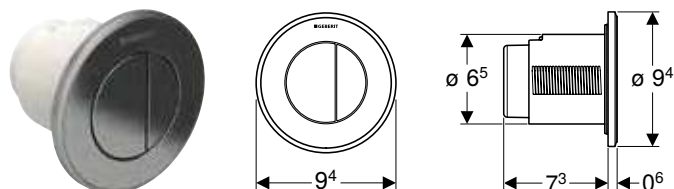

МЕХАНІЗМ ДИСТАНЦІЙНОГО ЗМИВУ GEBERIT, ТИП 10, ПНЕВМАТИЧНИЙ, ДЛЯ ПОДВІЙНОГО ЗМИВУ, ПРИХОВАНОГО МОНТАЖУ

Характеристики

Круглої форми • Можливість комбінування зі змивними клавішами Geberit для одинарного змиву та змиву/стопу або із захисною панеллю Geberit

Арт. №	Колір / поверхня	Матеріал
116.055.16.1	H Кільце й кнопки: чорні матові, легко чиститься Декоративне кільце: чорне	Пластик
116.055.DW.1	H Кільце й кнопки: чорний Декоративне кільце: чорне матове	Пластик
116.055.JQ.1	H Кільце й кнопки: матовий хром, легко чиститься Декоративне кільце: поліроване	Пластик
116.055.KH.1	Кільце й кнопки: глянцевого хром Декоративне кільце: матовий хром	Пластик
116.055.KJ.1	Кільце й кнопки: білий Декоративне кільце: глянцевого хром	Пластик
116.055.KK.1	Кільце й кнопки: білий Декоративне кільце: позолота	Пластик
116.055.KM.1	Кільце й кнопки: чорний Декоративне кільце: глянцевого хром	Пластик
116.055.KN.1	Кільце й кнопки: матовий хром Декоративне кільце: глянцевого хром	Пластик

H: Новий, доступний з квітень 2023