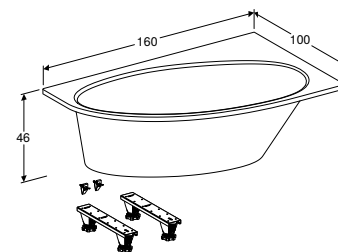

ВАННА АСИМЕТРИЧНА GEBERIT SELNOVA ЛІВА, 3 НІЖКАМИ

Характеристики

Асиметрична форма • Злив збоку на дні ванни • Зливний отвір $\varnothing$ 52 мм

Арт. №	Колір / поверхня	Випуск	В	L	H
			[см]	[см]	[см]
554.271.01.1	Білий / Глянцевий	Зліва	100 см	140 см	46 см
554.273.01.1	Білий / Глянцевий	Зліва	100 см	150 см	46 см
554.275.01.1	Білий / Глянцевий	Зліва	100 см	160 см	46 см