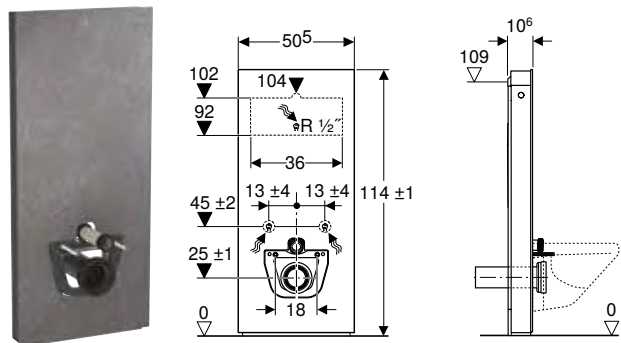

САНТЕХНІЧНИЙ МОДУЛЬ GEBERIT MONOLITH ДЛЯ ПІДВІСНОГО УНІТАЗА, 114 СМ, ФРОНТАЛЬНА ПАНЕЛЬ З КЕРАМІКИ

Характеристики

Подвійний змив • Можлива компенсація будівельних допусків • Регулюється по висоті до 7 см • Висота кріплення керамічного унітаза 35 ± 1 см • Змивний бачок з протиконденсатною ізоляцією • Бічна панель з матового алюмінію • Самонесний • Можливість регулювання об'єму води для змиву • Підведення води ззаду по центру • З приладдям можливе підведення води збоку • Підведення води знизу

Арт. №	Колір / поверхня	В	Н	Т
		[см]	[см]	[см]
131.031.00.5	Фронтальна панель: кераміка під сланець Бічна панель: алюміній чорний хром	50,5 см	114 см	10,6 см
131.031.JV.5	Фронтальна панель: кераміка під бетон Бічна панель: алюміній	50,5 см	114 см	10,6 см

Можливість комбінування з

- Підвісний унітаз-біде Geberit AquaClean Mera Comfort → с. 562
- Підвісний унітаз-біде Geberit AquaClean Mera Classic → с. 563
- Підвісний унітаз-біде Geberit AquaClean Sela → с. 564
- Підвісний унітаз-біде Geberit AquaClean Tuma Comfort → с. 565
- Підвісний унітаз-біде Geberit AquaClean Tuma Classic → с. 566
- Підвісний унітаз Geberit iCon, воронкоподібний, закрита форма, Rimfree
- Комплект підвісного унітаза Geberit iCon воронкоподібний, закрита форма, Rimfree, з сидінням із кришкою
- Комплект підвісного унітаза Geberit iCon воронкоподібний, закрита форма, Rimfree, з сидінням з кришкою
- Комплект підвісного унітаза Geberit Selnova Premium, воронкоподібний, напівзакрита форма, Rimfree, з сидінням із кришкою
- Підвісний унітаз Geberit Selnova Premium воронкоподібний, напівзакрита форма, Rimfree