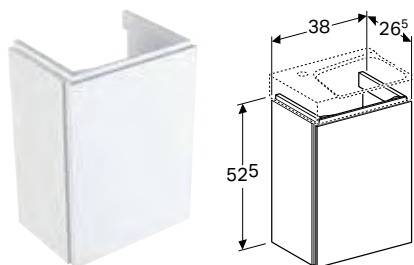

ШАФКА ДЛЯ РУКОМИЙНИКА GEBERIT XENO², З ОДНИМИ ДВЕРИМА

Характеристики

Сертифіковано FSC™ C134279 • Підвісний • З одними дверима • Двері з амортизаційним механізмом • Сторона відкриття дверей ліва чи права • Вологостійка • Поставляється в попередньо зібраному стані

Арт. №	Колір / поверхня	В [см]	Н [см]	Т [см]
Ширина умивальника: 40 см				
500.502.01.1	Білий / Глянцеве покриття	38 см	52,5 см	26,5 см
500.502.00.1 *	Сірувато-бежевий / Покриття матова	38 см	52,5 см	26,5 см
500.502.43.1	Сірий структурований / Меламін зі структурою дерева	38 см	52,5 см	26,5 см

* Виробництво на замовлення

Можливість комбінування з

- Рукомийник Geberit Xenos² → с. 298
- Дзеркало з підвіткою Geberit Xenos² → с. 305