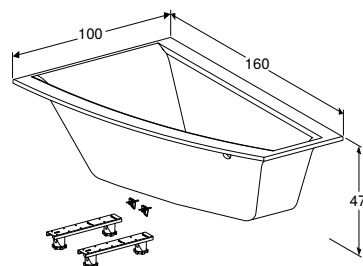

ВАННА АСИМЕТРИЧНА GEBERIT SELNOVA SQUARE ПРАВА, 3 НІЖКАМИ

Характеристики

Асиметрична форма • Зливний отвір \varnothing 52 мм

Арт. №	Колір / поверхня	Випуск	В [см]	L [см]	H [см]
554.292.01.1	Білий / Глянцевий	Справа	100 см	160 см	47 см
554.293.01.1	Білий / Глянцевий	Справа	105 см	170 см	47 см