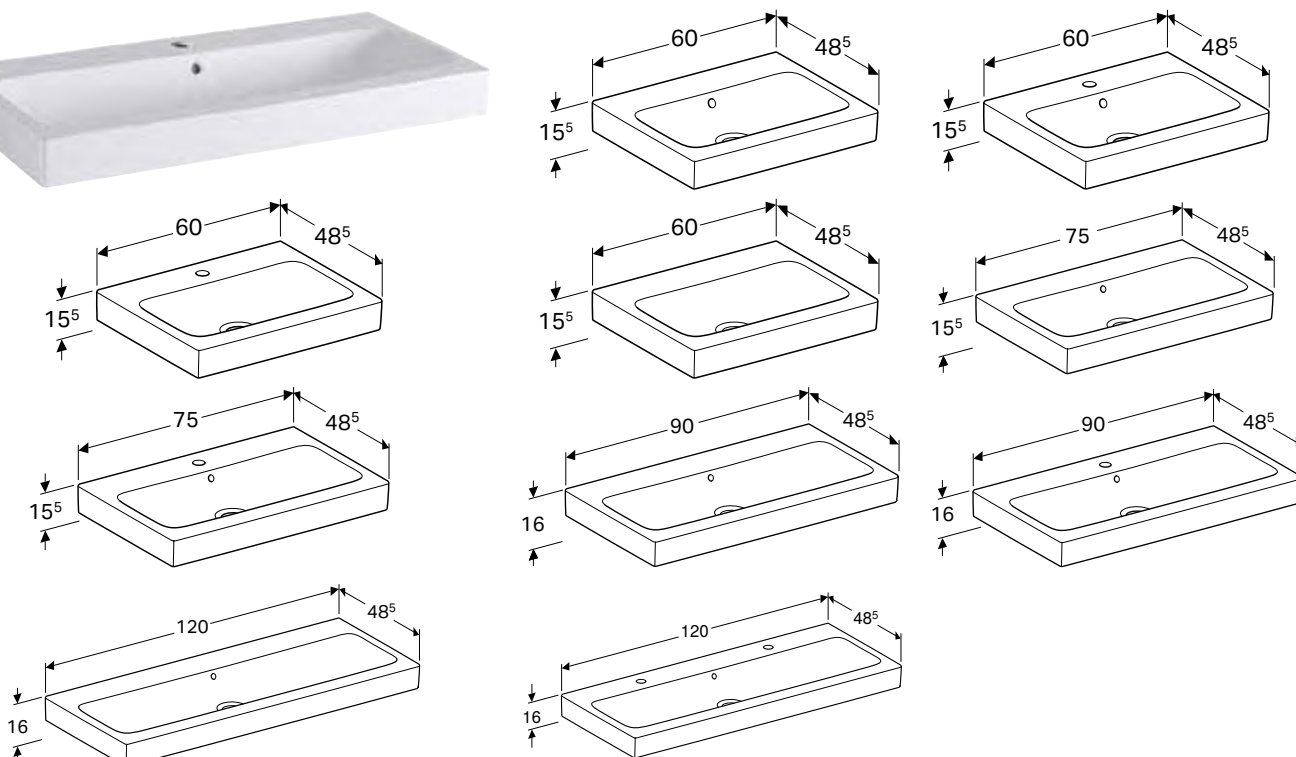

Т [см]

В / ширина: 46 см

Арт. №	Колір / поверхня	Отвір для змішувача	Перелив	Н [см]	Т [см]
124729000	Білий	В центрі	без	13 см	33 см
124730000	Білий	без	без	13 см	33 см

УМИВАЛЬНИК GEBERIT ICON

**Характеристики**