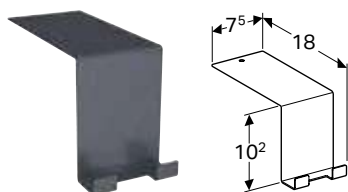

ГАЧОК ДЛЯ РУШНИКА GEBERIT

Арт. №	Колір / поверхня
500.647.ЖК.2	Лава / З порошковим покриттям матова