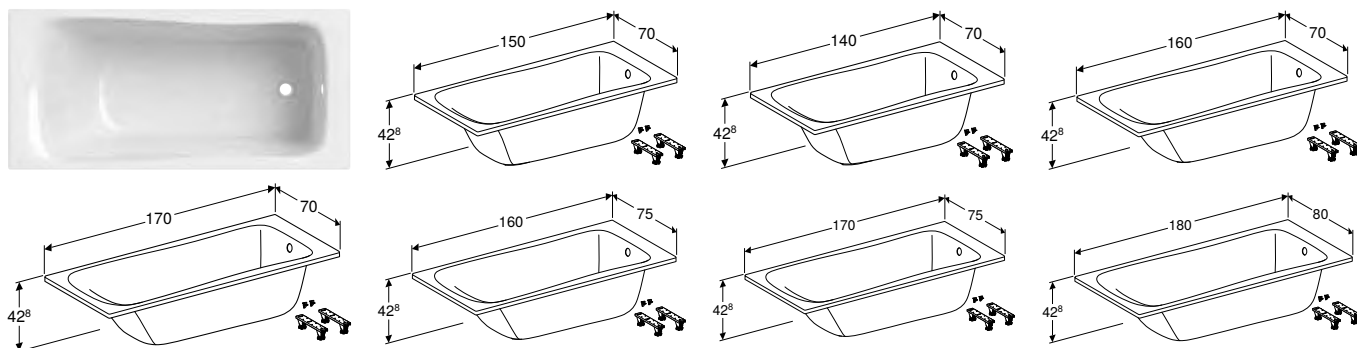

ВАННА ПРЯМОКУТНА GEBERIT SELNOVA 3 НІЖКАМИ

Характеристики

Прямокутної форми • Злив збоку на дні ванни • Зливний отвір $\varnothing$ 52 мм

Арт. №	Колір / поверхня	B	L	H
		[см]	[см]	[см]
554.280.01.1	Білий / Глянцевий	70 см	140 см	42,8 см
554.281.01.1	Білий / Глянцевий	70 см	150 см	42,8 см
554.282.01.1	Білий / Глянцевий	70 см	160 см	42,8 см
554.283.01.1	Білий / Глянцевий	75 см	160 см	42,8 см
554.284.01.1	Білий / Глянцевий	70 см	170 см	42,8 см
554.285.01.1	Білий / Глянцевий	75 см	170 см	42,8 см
554.286.01.1	Білий / Глянцевий	80 см	180 см	42,8 см