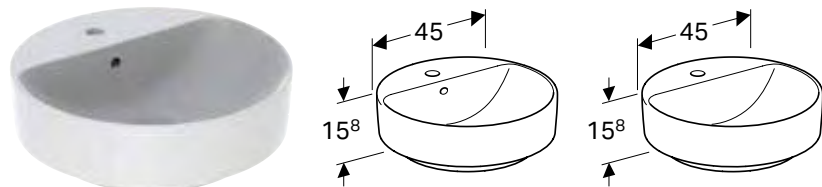

НАКЛАДНИЙ УМИВАЛЬНИК GEBERIT VARIFORM КРУГЛОЇ ФОРМИ, З ПОЛИЦЕЮ ДЛЯ ОТВОРУ ПІД ЗМІШУВАЧ

Характеристики

Підходить до будь-яких меблів ванної кімнати VariForm • Круглої форми • Простота монтажу завдяки шаблону для отворів, що додається • Можливе встановлення на стільницю

Арт. №	Колір / поверхня	Отвір для змішувача	Перелив	Н [см]
D / зовнішній діаметр: 45 см				
500.769.01.2	Білий	В центрі	Видимий	15,8 см
500.770.01.2 *	Білий	В центрі	без	15,8 см

* Виробництво на замовлення

Можливість комбінування з

- Шапка для накладного умивальника Geberit VariForm, з однією шухлядою, полицею й сифоном → с. 469
- Шапка для накладного умивальника Geberit VariForm, з двома шухлядами, полицею й сифоном → с. 470
- Шапка для накладного умивальника Geberit VariForm, з трьома шухлядами, полицею й сифоном → с. 471