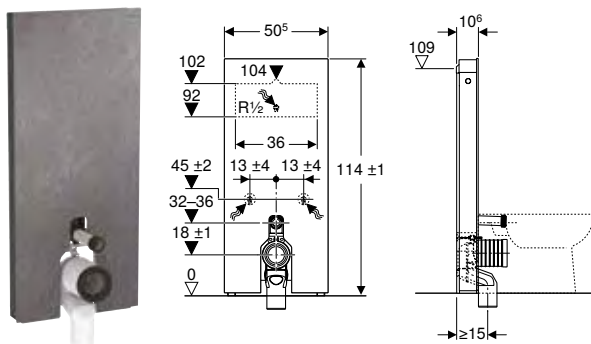

САНТЕХНІЧНИЙ МОДУЛЬ GEBERIT MONOLITH ДЛЯ ПІДЛОГОВОГО УНІТАЗА, 114 СМ, ФРОНТАЛЬНА ПАНЕЛЬ З КЕРАМІКИ

Характеристики

Подвійний змив • Можлива компенсація будівельних допусків • Змивний бачок з протиконденсатною ізоляцією • Бічна панель з матового алюмінію • Самонесний • Можливість регулювання об'єму води для змиву • Підведення води ззаду по центру • З приладдям можливе підведення води збоку • Підведення води знизу

Арт. №	Колір / поверхня	В [см]	Н [см]	Т [см]
131.033.00.5	Фронтальна панель: кераміка під сланець Бічна панель: алюміній чорний хром	50,5 см	114 см	10,6 см
131.033.JV.5	Фронтальна панель: кераміка під бетон Бічна панель: алюміній	50,5 см	114 см	10,6 см