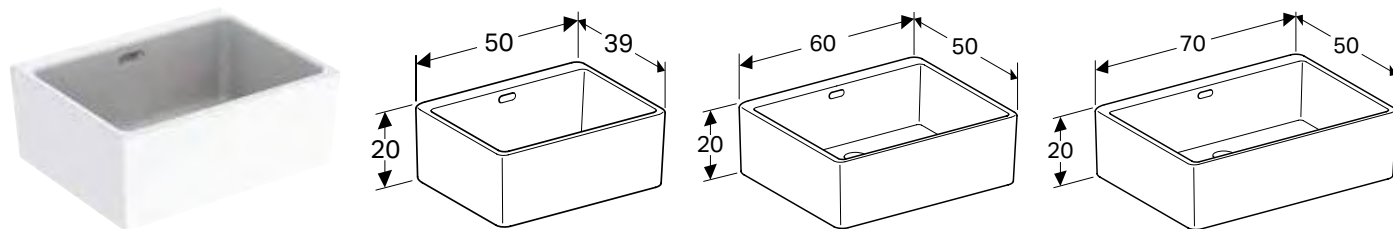

УНІВЕРСАЛЬНА РАКОВИНА GEBERIT PUBLICA З ПЕРЕЛИВОМ

Характеристики

З одним умивальником • З переливом • Зливний отвір $\varnothing$ 62 мм

Арт. №	Колір / поверхня	Перелив	В	Н	Т
			[см]	[см]	[см]
361350000	Білий	Видимий	50 см	20 см	39 см
361360000	Білий	Видимий	60 см	20 см	50 см
361370000	Білий	Видимий	70 см	20 см	50 см