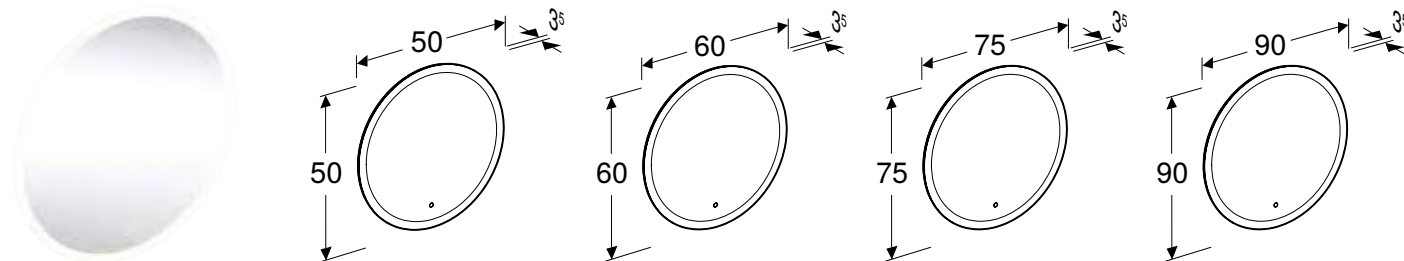

ДЗЕРКАЛО З ПІДСВІТКОЮ GEBERIT OPTION ROUND З ПРЯМОЮ І НЕПРЯМОЮ ПІДСВІТКОЮ

Характеристики

Підходить до будь-яких серій ванних кімнат • Світлодіодна підсвітка • Пряме та непряме підсвічення, з безступінчастим регулюванням яскравості • Сенсорний перемикач для підсвічування, з підсвічуванням для орієнтування • З функцією пам'яті для підсвічування • Підсвічування для орієнтування можна вимкнути

Арт. №	Т [см]	Світловий потік [лм]	Колір світла
502.796.00.1	3,5 см	2925 лм	3000 К
502.797.00.1	3,5 см	3627 лм	3000 К
502.798.00.1	3,5 см	4680 лм	3000 К
502.799.00.1	3,5 см	5850 лм	3000 К

Доступний з квітень 2023