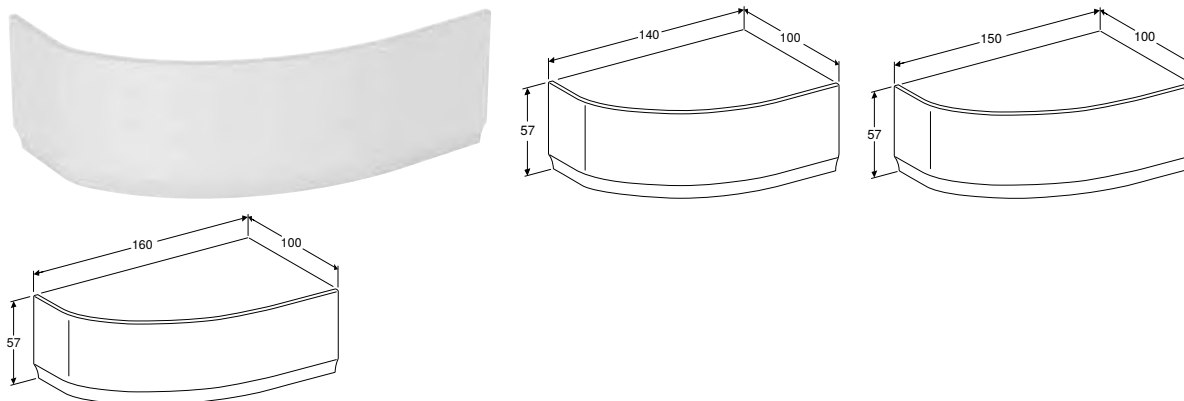

ФРОНТАЛЬНА ПАНЕЛЬ GEBERIT SELNOVA ДЛЯ АСИМЕТРИЧНОЇ ВАННИ, ЛІВА

Характеристики

Асиметрична форма

Арт. №	Колір / поверхня	L [см]	H [см]	T [см]
554.871.01.1	Білий / Глянцевий	140 см	57 см	100 см
554.873.01.1	Білий / Глянцевий	150 см	57 см	100 см
554.875.01.1	Білий / Глянцевий	160 см	57 см	100 см