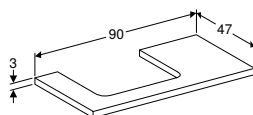

СТІЛЬНИЦЯ ДЛЯ ВМИВАЛЬНИКА GEBERIT ONE З ВИРІЗОМ ЗЛІВА, ДЛЯ ПРЯМОКУТНОГО НАКЛАДНОГО УМИВАЛЬНИКА

Характеристики

Сертифіковано FSC™ C134279 • Вологостійка

Арт. №	Колір / поверхня	Н [см]	Т [см]
В / ширина: 90 см			
505.303.00.1 *	Білий / Глянцеве покриття	3 см	47 см
505.303.00.2 *	Білий / Покриття матова	3 см	47 см
505.303.00.3 *	Лава / Покриття матова	3 см	47 см
505.303.00.4 *	Пісочно-сірий / Глянцеве покриття	3 см	47 см
505.303.00.5 *	Дуб / Меламін зі структурою дерева	3 см	47 см
505.303.00.6 *	Горіх темний / Меламін зі структурою дерева	3 см	47 см
505.303.00.7 *	Сірувато-бежевий / Покриття матова	3 см	47 см
В / ширина: 105 см			
505.304.00.1 *	Білий / Глянцеве покриття	3 см	47 см
505.304.00.2 *	Білий / Покриття матова	3 см	47 см
505.304.00.3 *	Лава / Покриття матова	3 см	47 см
505.304.00.4 *	Пісочно-сірий / Глянцеве покриття	3 см	47 см
505.304.00.5 *	Дуб / Меламін зі структурою дерева	3 см	47 см
505.304.00.6 *	Горіх темний / Меламін зі структурою дерева	3 см	47 см
505.304.00.7 *	Сірувато-бежевий / Покриття матова	3 см	47 см
В / ширина: 120 см			
505.305.00.1 *	Білий / Глянцеве покриття	3 см	47 см
505.305.00.2 *	Білий / Покриття матова	3 см	47 см
505.305.00.3 *	Лава / Покриття матова	3 см	47 см
505.305.00.4 *	Пісочно-сірий / Глянцеве покриття	3 см	47 см
505.305.00.5 *	Дуб / Меламін зі структурою дерева	3 см	47 см
505.305.00.6 *	Горіх темний / Меламін зі структурою дерева	3 см	47 см
505.305.00.7 *	Сірувато-бежевий / Покриття матова	3 см	47 см