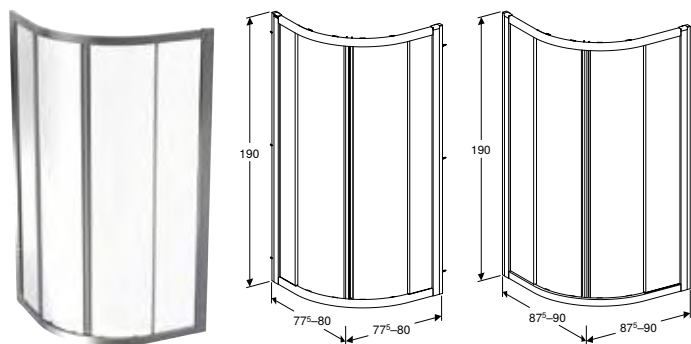

Арт. №	L [см]	H [см]
560.001.00.1	89 см	200 см
560.002.00.1	99 см	200 см
560.003.00.1	119 см	200 см
560.004.00.1	139 см	200 см
560.005.00.1	149 см	200 см

НАПІВКРУГЛА ДУШОВА КАБІНА GEBERIT GEO

Характеристики