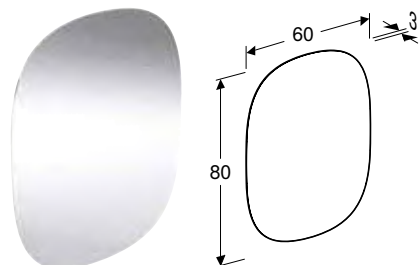

ДЗЕРКАЛО З ПІДСВІТКОЮ GEBERIT OPTION OVAL З НЕПРЯМОЮ ПІДСВІТКОЮ

Характеристики

Підходить до будь-яких серій ванних кімнат • Світлодіодна підсвітка • Непряма підсвітка • Можливість вертикального й горизонтального монтажу • Увімкнення / вимкнення світла за допомогою настінного вимикача

Арт. №	В [см]	Н [см]	Т [см]	Світловий потік [лм]	Колір світла
502.800.00.1	60 см	80 см	3 см	850 лм	3000 К

Доступний з квітень 2023