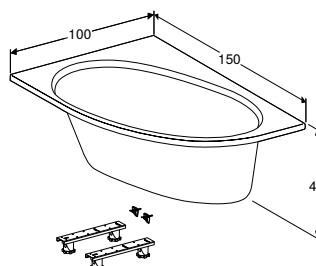

ВАННА АСИМЕТРИЧНА GEBERIT SELNOVA ПРАВА, 3 НІЖКАМИ

Характеристики

Овальної форми • Зливний отвір $\varnothing$ 52 мм

Арт. №	Колір / поверхня	Випуск	В [см]	L [см]	H [см]
554.270.01.1	Білий / Глянцевий	Справа	100 см	140 см	46 см
554.272.01.1	Білий / Глянцевий	Справа	100 см	150 см	46 см
554.274.01.1	Білий / Глянцевий	Справа	100 см	160 см	46 см