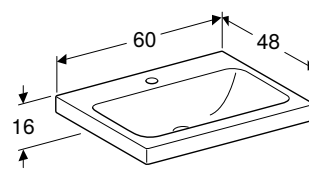

НАКЛАДНИЙ УМИВАЛЬНИК GEBERIT ICON LIGHT

Характеристики

Настінне кріплення • Шліфована нижня та задня поверхня

Арт. №	Колір / поверхня	Отвір для змішувача	Перелив	Н [см]	Т [см]
В / ширина: 60 см					
501.847.00.1	Білий	В центрі	Видимий	16 см	48 см
501.847.00.3 *	Білий	без	Видимий	16 см	48 см
501.847.00.5 *	Білий	В центрі	без	16 см	48 см
501.847.00.7 *	Білий	без	без	16 см	48 см
501.847.ЈТ.1	Альпійський білий / Матовий	В центрі	Видимий	16 см	48 см
В / ширина: 75 см					
501.848.00.1	Білий	В центрі	Видимий	16 см	48 см
501.848.00.3 *	Білий	без	Видимий	16 см	48 см
501.848.00.5 *	Білий	В центрі	без	16 см	48 см
501.848.00.7 *	Білий	без	без	16 см	48 см
501.848.ЈТ.1	Альпійський білий / Матовий	В центрі	Видимий	16 см	48 см

* Виробництво на замовлення