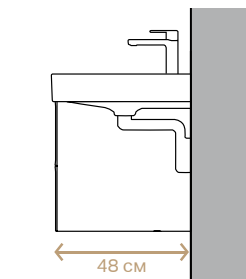

ВЕРТИКАЛЬНИЙ ЗЛИВ

Стандартний виступ, 48 см

Класичний умивальник

Ширина 50 см, 60 см, 75 см, 90 см, 105 см, 120 см

Доступний із отвором для змішувача і без

Вбудований умивальник

Ширина 60 см, 75 см, 90 см, 105 см, 120 см

Доступний із отвором для змішувача і без

Накладний умивальник

Ширина 50 см x **Довжина** 40 см

Доступний із отвором для змішувача і без

Накладний умивальник

Ширина 50 см x **Довжина** 42 см

Доступний із отвором для змішувача і без

Умивальники Geberit ONE мають різноманітні форми і формати з трьома різними зливними системами. Вибір охоплює класичні моделі, вбудовані з тонким краєм та накладні умивальники різних форм.