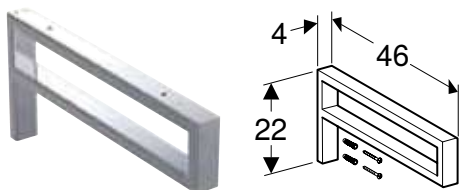

СТІЛЬНИЦЯ ДЛЯ ВМИВАЛЬНИКА GEBERIT ONE З ДВОМА ВИРІЗАМИ, ШТУЧНИЙ КАМІНЬ, ДЛЯ ПРЯМОКУТНОГО НАКЛАДНОГО УМИВАЛЬНИКА

Характеристики

Вологостійка

Арт. №	Колір / поверхня	Н [см]	Т [см]
В / ширина: 120 см			
505.165.00.1 *	Білий під мармур / Матовий	2 см	47 см
505.165.00.2 *	Чорний під мармур / Матовий	2 см	47 см

* Виробництво на замовлення

Можливість комбінування з

- Накладний умивальник Geberit ONE прямокутної форми, горизонтальний випуск → с. 261
- Накладний умивальник Geberit ONE прямокутної форми, вертикальний випуск → с. 262

Р-ПОДІБНИЙ ТРИМАЧ ДЛЯ СТІЛЬНИЦІ ДЛЯ УМИВАЛЬНИКА GEBERIT ONE

Арт. №	Колір / поверхня
505.700.00.1	Хромований

Можливість комбінування з

- Стільниця для умивальника Geberit ONE, виріз посередині, для накладного умивальника у формі чаші → с. 270
- Стільниця для умивальника Geberit ONE з вирізом посередині, для прямокутного накладного умивальника → с. 275
- Стільниця для умивальника Geberit ONE, виріз справа, для накладного умивальника у формі чаші → с. 273
- Стільниця для умивальника Geberit ONE з вирізом справа, для прямокутного накладного умивальника → с. 277
- Стільниця для умивальника Geberit ONE, виріз зліва, для накладного умивальника у формі чаші → с. 272
- Стільниця для умивальника Geberit ONE з вирізом зліва, для прямокутного накладного умивальника → с. 276
- Стільниця для умивальника Geberit ONE, подвійний виріз, для накладного умивальника у формі чаші → с. 274
- Стільниця для умивальника Geberit ONE з двома вирізами, для прямокутного накладного умивальника → с. 278