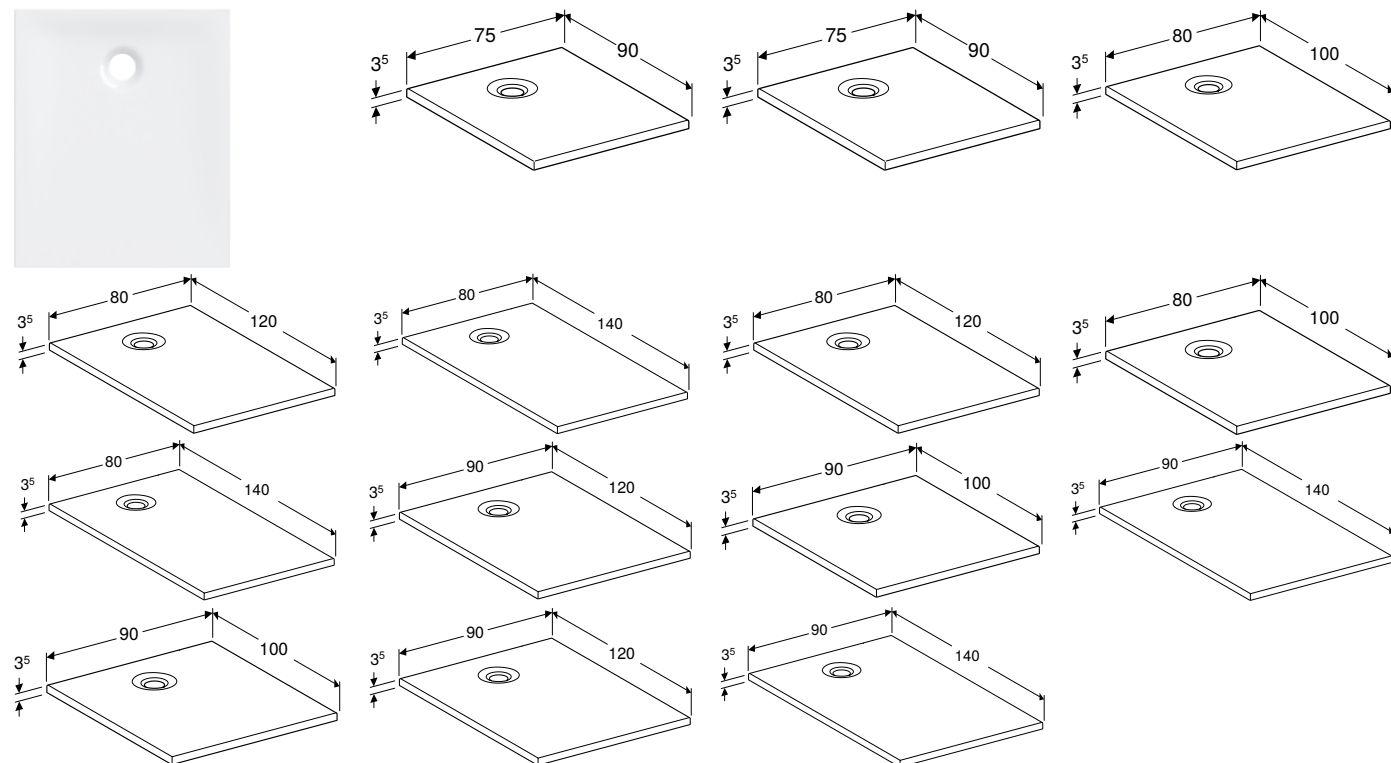

ДУШОВИЙ ПІДДОН ПРЯМОКУТНИЙ GEBERIT NEMEA

Характеристики

Прямокутної форми • Зливний отвір $\varnothing$ 90 мм • Клас стійкості до ковзання А згідно з EN 16165 (ходьба босоніж) тільки для моделі з матовою поверхнею • Відповідає вимогам стандарту EN 14527, клас 1

Арт. №	Колір / поверхня	В [см]	L [см]	H [см]
550.572.00.1	Білий / Глянцевий	75 см	90 см	3,5 см
550.573.00.1	Білий / Глянцевий	80 см	100 см	3,5 см
550.574.00.1	Білий / Глянцевий	90 см	100 см	3,5 см
550.575.00.1	Білий / Глянцевий	80 см	120 см	3,5 см
550.576.00.1	Білий / Глянцевий	90 см	120 см	3,5 см
550.577.00.1	Білий / Глянцевий	80 см	140 см	3,5 см
550.578.00.1	Білий / Глянцевий	90 см	140 см	3,5 см
550.592.00.1	Білий / Матовий	75 см	90 см	3,5 см
550.593.00.1	Білий / Матовий	80 см	100 см	3,5 см
550.594.00.1	Білий / Матовий	90 см	100 см	3,5 см
550.595.00.1	Білий / Матовий	80 см	120 см	3,5 см
550.596.00.1	Білий / Матовий	90 см	120 см	3,5 см
550.597.00.1	Білий / Матовий	80 см	140 см	3,5 см
550.598.00.1	Білий / Матовий	90 см	140 см	3,5 см

Доступний з квітень 2023