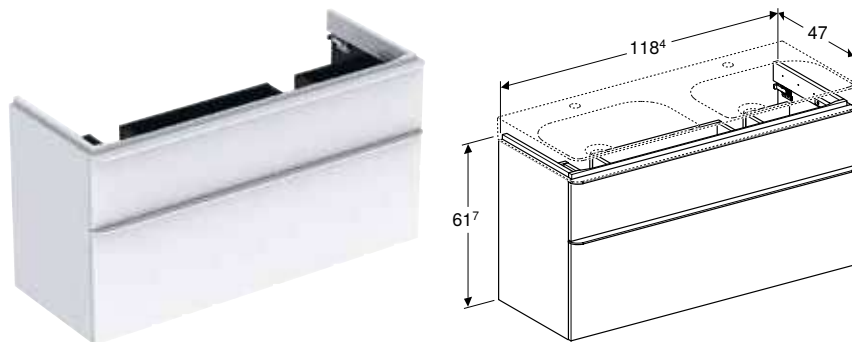

ШАФКА ДЛЯ ПОДВІЙНОГО УМИВАЛЬНИКА GEBERIT SMYLE SQUARE, З ДВОМА ШУХЛЯДАМИ

Характеристики

Сертифіковано FSC™ C134279 • Підвісний • З двома шухлядами • Ручка для відкриття • Шухляда з системою плавного закривання • Вологостійка • Рамка шухляди з металу • Поставляється в попередньо зібраному стані

Арт. №	Колір / поверхня	В [см]	Н [см]	Т [см]
Ширина умивальника: 120 см				
500.356.00.1	Корпус та фасад: білий / покриття високоглянцевий Ручка: білий / з матовим порошковим покриттям	118,4 см	61,7 см	47 см
500.356.ЖК.1 *	Корпус та фасад: лава / покриття матовий Ручка: лава / з матовим порошковим покриттям	118,4 см	61,7 см	47 см
500.356.ЖЛ.1 *	Корпус та фасад: пісочно-сірий / покриття високоглянцевий Ручка: пісочно-сірий / з матовим порошковим покриттям	118,4 см	61,7 см	47 см
500.356.ЖР.1	Корпус та фасад: горіх темний / меламін зі структурою дерева Ручка: лава / з матовим порошковим покриттям	118,4 см	61,7 см	47 см

* Виробництво на замовлення

Можливість комбінування з

- Підвісний умивальник Geberit Smyle Square → с. 372
- Шапка Geberit Smyle Square з двома шухлядами → с. 378
- Дзеркальна шафа Geberit Option з підсвіткою і трьома дверима → с. 478