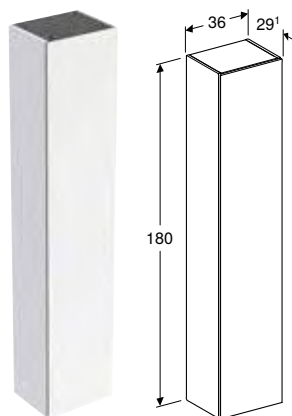

ВИСОКА ШАФКА GEBERIT ICON З ОДНИМИ ДВЕРИМА

Характеристики

Сертифіковано FSC™ C134279 • Підвісний • З одним дверима • Двері з амортизаційним механізмом • Ручка-виїмка та механізм push-to-open для відкриття • З чотирма регульованими скляними полицями • З фіксованою полицею • Сторона відкриття дверей ліва чи права • Вологостійка • Поставляється в попередньо зібраному стані