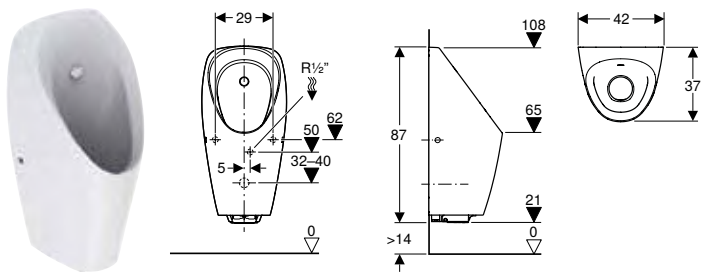

ПІСУАР GEBERIT TAMINA З ВБУДОВАНОЮ СИСТЕМОЮ КЕРУВАННЯ ЗМИВОМ, ЖИВЛЕННЯ ВІД ГЕНЕРАТОРА

Характеристики

Інфрачервоний датчик присутності користувача з розпізнаванням ніг • Без ободка • Просте технічне обслуговування та очищення • Систему керування змивом пісуара можна замінити спереду, не знімаючи чашу • Розпилювальну головку можна замінити спереду, не знімаючи чашу • Сифон можна замінити зверху, не знімаючи чашу • Кріплення сифона регулюється по висоті без застосування інструменту • Очищення системи каналізації без знімання чаші • Можливість налаштування комбінованого режиму водозбереження • Можливість регулювання часу змиву • Можливість налаштування періодичного подавання води • Можливість налаштування попереднього змиву • Живлення від генератора й акумулятора • Живлення автономне • Постійна готовність до змиву завдяки автономному енергозабезпеченню від 30 змивів приблизно по 7 с щодня • Попередження про низький рівень заряду акумулятора • Функції можна налаштовувати й перевіряти за допомогою пульта сервісного обслуговування Geberit • Налаштування та керування обладнанням за допомогою мобільного пристрою завдяки вбудованому інтерфейсу Bluetooth® (з квітня 2023 року виготовлення) • Сумісність із програмою Geberit Control (з квітня 2023 року виготовлення) • Можливість дротового з'єднання з Geberit Gateway через перетворювач GEBUS (з квітня 2023 року виготовлення) • Можливість бездротового з'єднання з Geberit Gateway через Bluetooth® (з квітня 2023 року виготовлення) • Сумісність із Geberit Connect (з квітня 2023 року виготовлення) • Об'єм води для змиву може бути зменшений до 0,5 л за один змив шляхом налаштування часу змиву • Забезпечується промивання керамічного пісуара з використанням 0,5 л води за один змив, з дотриманням EN 13407 • Група арматури II відповідно до DIN 4109

Арт. №	Колір / поверхня	Підвід	В [см]	Н [см]	Т [см]
116.144.00.1	Білий	Ззаду	42 см	87 см	37 см