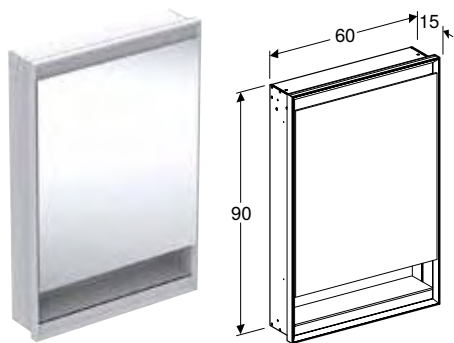

ДЗЕРКАЛЬНА ШАФА GEBERIT ONE ІЗ НИШЕЮ ТА ФУНКЦІЄЮ COMFORTLIGHT І ОДНИМИ ДВЕРИМА, ПРИХОВАНІЙ МОНТАЖ, ВИСОТА 90 CM

Характеристики

З функцією ComfortLight • Світлодіодна підсвітка • Непряма підсвітка • Внутрішня підсвітка • Плавне регулювання рівня освітлення від підсвічування для орієнтації до денного світла • Функції з можливістю запуску за допомогою сенсорного датчика • Система керування, сумісна з цифровим інтерфейсом DALI • Сумісний з додатком Geberit Home • З одними дверима • Двері дзеркальні з обох боків • З двома розетками • Штепсельні розетки, встановлені на внутрішню сторону зліва і справа вгорі • Скляні полиці з плавним регулюванням

Арт. №	Колір / поверхня	Двері	Н [см]	Т [см]	Колір світла
В / ширина: 60 см					
505.820.00.1	Алюміній анодований	Петлі зліва	90 см	15 см	2200–4000 К
505.821.00.1	Алюміній анодований	Петлі справа	90 см	15 см	2200–4000 К
505.820.00.2	Білий / Алюміній із порошковим покриттям	Петлі зліва	90 см	15 см	2200–4000 К
505.821.00.2	Білий / Алюміній із порошковим покриттям	Петлі справа	90 см	15 см	2200–4000 К
505.820.00.7	Н Чорний матовий / Алюміній із порошковим покриттям	Петлі зліва	90 см	15 см	2200–4000 К
505.821.00.7	Н Чорний матовий / Алюміній із порошковим покриттям	Петлі справа	90 см	15 см	2200–4000 К

Н: Новий, доступний з квітень 2023

Можливість комбінування з

- Розетковий модуль Geberit ONE із модулем ComfortLight → с. 282