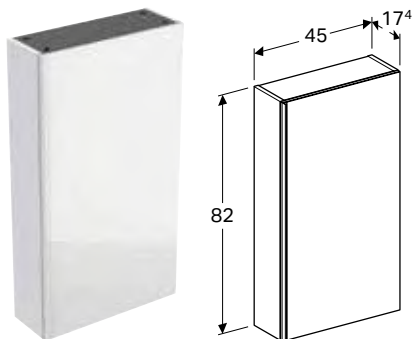

ПІДВІСНА ШАФКА GEBERIT ACANTO З ОДНИМИ ДВЕРИМА

Характеристики

Сертифіковано FSC™ C134279 • Підвісний • З одніми дверима • Ручка для відкриття • Сторона відкриття дверей ліва чи права • Двері з амортизаційним механізмом • Вологостійка • З трьома регульованими полицями • Дзеркало з внутрішньої сторони дверей • Фасад з ДСП з облицюванням зі скла • Поставляється в попередньо зібраному стані

Арт. №	Колір / поверхня	Н [см]	Т [см]
В / ширина: 45 см			
500.639.01.2	Корпус: білий / покриття високоглянцевий Двері: білий / скло глянцево	82 см	17,4 см
500.639.JL.2 *	Корпус: пісочно-сірий / покриття матовий Двері: пісочно-сірий / скло глянцево	82 см	17,4 см
500.639.JK.2	Корпус: лава / покриття матовий Двері: лава / скло глянцево	82 см	17,4 см
500.639.16.1 *	Корпус: чорний / покриття матовий Двері: чорний / скло глянцево	82 см	17,4 см

* Виробництво на замовлення