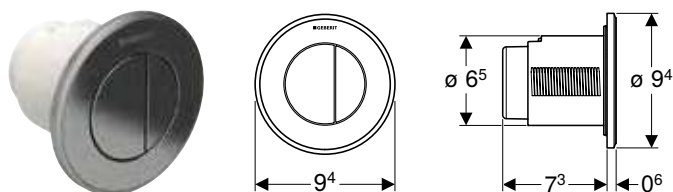

МЕХАНІЗМ ДИСТАНЦІЙНОГО ЗМИВУ GEBERIT, ТИП 10, ПНЕВМАТИЧНИЙ, ДЛЯ ПОДВІЙНОГО ЗМИВУ, ДЛЯ ЗМИВНИХ БАЧКІВ ПРИХОВАНОГО МОНТАЖУ SIGMA 8 СМ, КЛАВІША ЗМИВУ ПРИХОВАНОГО МОНТАЖУ

Характеристики

Круглої форми • Можливість комбінування зі змивними клавшами Geberit для одинарного змиву та змиву/стопу або із захисною панеллю Geberit

Арт. №	Колір / поверхня	Матеріал
116.056.16.1	Н Кільце й кнопки: чорні матові, легко чиститься Декоративне кільце: чорне	Пластик
116.056.DW.1	Н Кільце й кнопки: чорний Декоративне кільце: чорне матове	Пластик
116.056.JQ.1	Н Кільце й кнопки: матовий хром, легко чиститься Декоративне кільце: поліроване	Пластик
116.056.KH.1	Кільце й кнопки: глянцевого хром Декоративне кільце: матовий хром	Пластик
116.056.KJ.1	Кільце й кнопки: білий Декоративне кільце: глянцевого хром	Пластик
116.056.KK.1	Кільце й кнопки: білий Декоративне кільце: позолота	Пластик
116.056.KM.1	Кільце й кнопки: чорний Декоративне кільце: глянцевого хром	Пластик
116.056.KN.1	Кільце й кнопки: матовий хром Декоративне кільце: глянцевого хром	Пластик

Н: Новий, доступний з квітень 2023