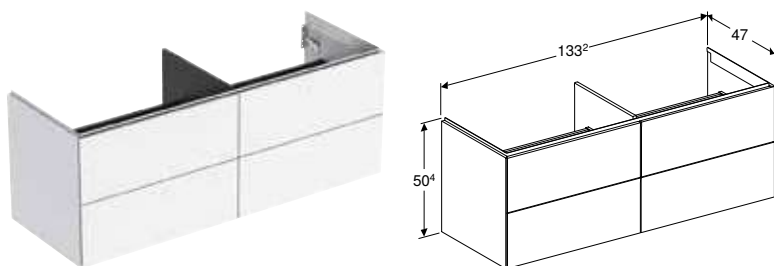

* Виробництво на замовлення

Можливість комбінування з

- Умивальник Geberit ONE з горизонтальним випуском → с. 254
- Умивальник Geberit ONE з горизонтальним випуском, з полицею справа → с. 255
- Умивальник Geberit ONE з горизонтальним випуском, з полицею зліва → с. 255
- Умивальник Geberit ONE, вертикальний випуск → с. 256
- Вбудований умивальник Geberit ONE з горизонтальним випуском → с. 257
- Вбудований умивальник Geberit ONE з горизонтальним випуском, полиця справа → с. 258
- Вбудований умивальник Geberit ONE з горизонтальним випуском, полиця зліва → с. 258
- Вбудований умивальник Geberit ONE, вертикальний випуск → с. 259
- Накладний умивальник Geberit ONE, у формі чаші, горизонтальний випуск → с. 260
- Накладний умивальник Geberit ONE, у формі чаші, вертикальний випуск → с. 260
- Накладний умивальник Geberit ONE прямокутної форми, горизонтальний випуск → с. 261
- Накладний умивальник Geberit ONE прямокутної форми, вертикальний випуск → с. 262
- Шапка Geberit ONE з однією шухлядою → с. 268
- Шапка Geberit ONE із двома шухлядами → с. 268
- Бічний елемент Geberit ONE → с. 269

ШАПКА ДЛЯ УМИВАЛЬНИКА GEBERIT ONE, З ЧОТИРМА ШУХЛЯДАМИ

Характеристики

Сертифіковано FSC™ C134279 • Підвісний • Корисне місце для зберігання у верхній шухляді • З чотирма шухлядами • Механізм Push-to-open для відкриття • Шухляда з системою плавного закривання • Вологостійка • Поставляється в попередньо зібраному стані

Арт. №	Колір / поверхня	Ширина умивальника [см]	В [см]	Н [см]	Т [см]
505.266.00.1	Білий / Глянцеве покриття	135 см	133,2 см	50,4 см	47 см
505.266.00.2 *	Білий / Покриття матова	135 см	133,2 см	50,4 см	47 см
505.266.00.3	Лава / Покриття матова	135 см	133,2 см	50,4 см	47 см
505.266.00.4 *	Пісочно-сірий / Глянцеве покриття	135 см	133,2 см	50,4 см	47 см
505.266.00.5	Дуб / Меламін зі структурою дерева	135 см	133,2 см	50,4 см	47 см
505.266.00.6 *	Горіх темний / Меламін зі структурою дерева	135 см	133,2 см	50,4 см	47 см
505.266.00.7 *	Сірувато-бежевий / Покриття матова	135 см	133,2 см	50,4 см	47 см
505.266.00.8 *	Чорний / Покриття матова	135 см	133,2 см	50,4 см	47 см

* Виробництво на замовлення

Можливість комбінування з

- Накладний умивальник Geberit ONE, у формі чаші, горизонтальний випуск → с. 260
- Накладний умивальник Geberit ONE, у формі чаші, вертикальний випуск → с. 260
- Накладний умивальник Geberit ONE прямокутної форми, горизонтальний випуск → с. 261
- Накладний умивальник Geberit ONE прямокутної форми, вертикальний випуск → с. 262
- Шапка Geberit ONE з однією шухлядою → с. 268
- Шапка Geberit ONE із двома шухлядами → с. 268
- Бічний елемент Geberit ONE → с. 269