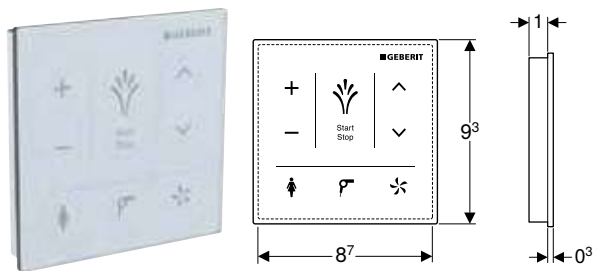

НАСТІННА ПАНЕЛЬ КЕРУВАННЯ ДЛЯ GEBERIT AQUACLEAN

Характеристики

Панель керування емнісна • Поверхня зі скла • З'єднання через Bluetooth • Живлення від батареї • Попередження про низький заряд батареї

Арт. №	Колір / поверхня	B	H
		[см]	[см]
147.038.SI.1	Білий / Скло	9,3 см	9,3 см
147.038.SJ.1	Чорний / Скло	9,3 см	9,3 см