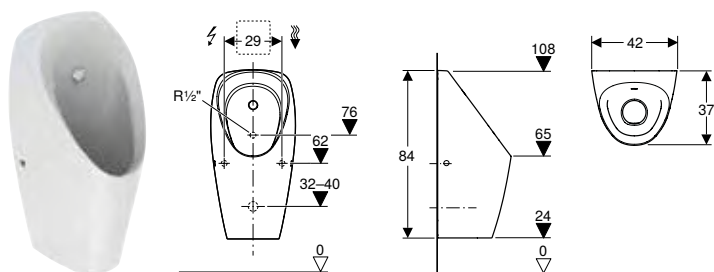

ПІСУАР GEBERIT ТАМІНА ДЛЯ КЕРУВАННЯ ПРИХОВАНИМ МОНТАЖЕМ

Характеристики

Без ободка • Просте технічне обслуговування та очищення • Розпилювальну головку можна замінити спереду, не знімаючи чашу
• Сифон можна замінити зверху, не знімаючи чашу • Кріплення сифона регулюється по висоті без застосування інструменту • Очищення системи каналізації без знімання чаші • Забезпечується промивання керамічного пісуара з використанням 0,5 л води за один змив, з дотриманням EN 13407 • Можливий безводний режим роботи

Арт. №	Колір / поверхня	Підвід	В [см]	Н [см]	Т [см]
116.140.00.1	Білий	Ззаду	42 см	84 см	37 см