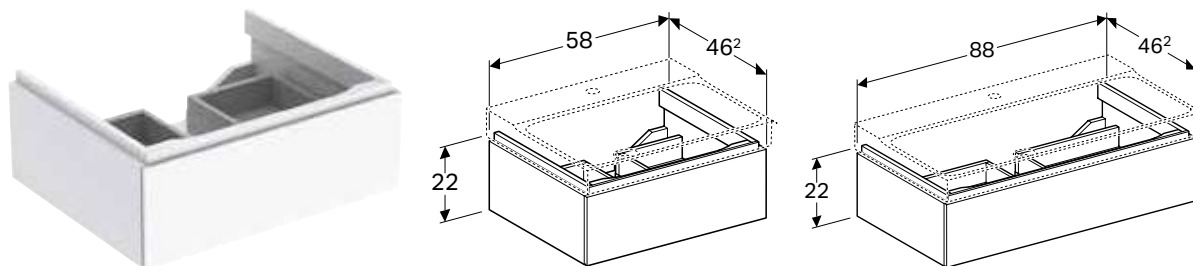

ШАФКА ДЛЯ УМИВАЛЬНИКА GEBERIT XENO², З ОДНІЄЮ ШУХЛЯДОЮ

Характеристики

Сертифіковано FSC™ C134279 • Підвісний • З однією шухлядою • Механізм Push-to-open для відкриття • Шухляда з протиковзним килимком • Шухляда зі світлодіодною підвіткою • Вологостійка • Поставляється в попередньо зібраному стані

Арт. №	Колір / поверхня	В [см]	Н [см]	Т [см]	Світловий потік [лм]	Колір світла
Ширина умивальника: 60 см						
500.505.01.1	Білий / Глянцеве покриття	58 см	22 см	46,2 см	270 лм	3000 К
500.505.00.1 *	Сірувато-бежевий / Покриття матова	58 см	22 см	46,2 см	270 лм	3000 К
500.505.43.1	Сірий структурований / Меламін зі структурою дерева	58 см	22 см	46,2 см	270 лм	3000 К
Ширина умивальника: 90 см						
500.508.01.1	Білий / Глянцеве покриття	88 см	22 см	46,2 см	450 лм	3000 К
500.508.00.1 *	Сірувато-бежевий / Покриття матова	88 см	22 см	46,2 см	450 лм	3000 К
500.508.43.1	Сірий структурований / Меламін зі структурою дерева	88 см	22 см	46,2 см	450 лм	3000 К

* Виробництво на замовлення

Можливість комбінування з

- Умивальник Geberit Xenos² → с. 298
- Дзеркало Geberit Xenos² з прямою і непрямою підвіткою → с. 306