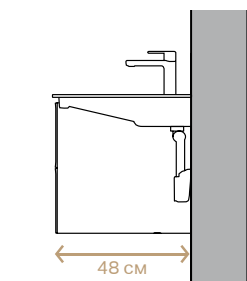

КОЛИ ДИЗАЙН І ФУНКЦІОНАЛЬНІСТЬ СТАЮТЬ ОДНИМ ЦІЛИМ

ОДНА СЕРІЯ ВАННИХ КІМНАТ, ДВІ ЗЛИВНІ СИСТЕМИ, **БЕЗЛІЧ** **ВАРІАНТІВ ДИЗАЙНУ**

ГОРИЗОНТАЛЬНИЙ ЗЛИВ

Стандартний виступ, 48 см