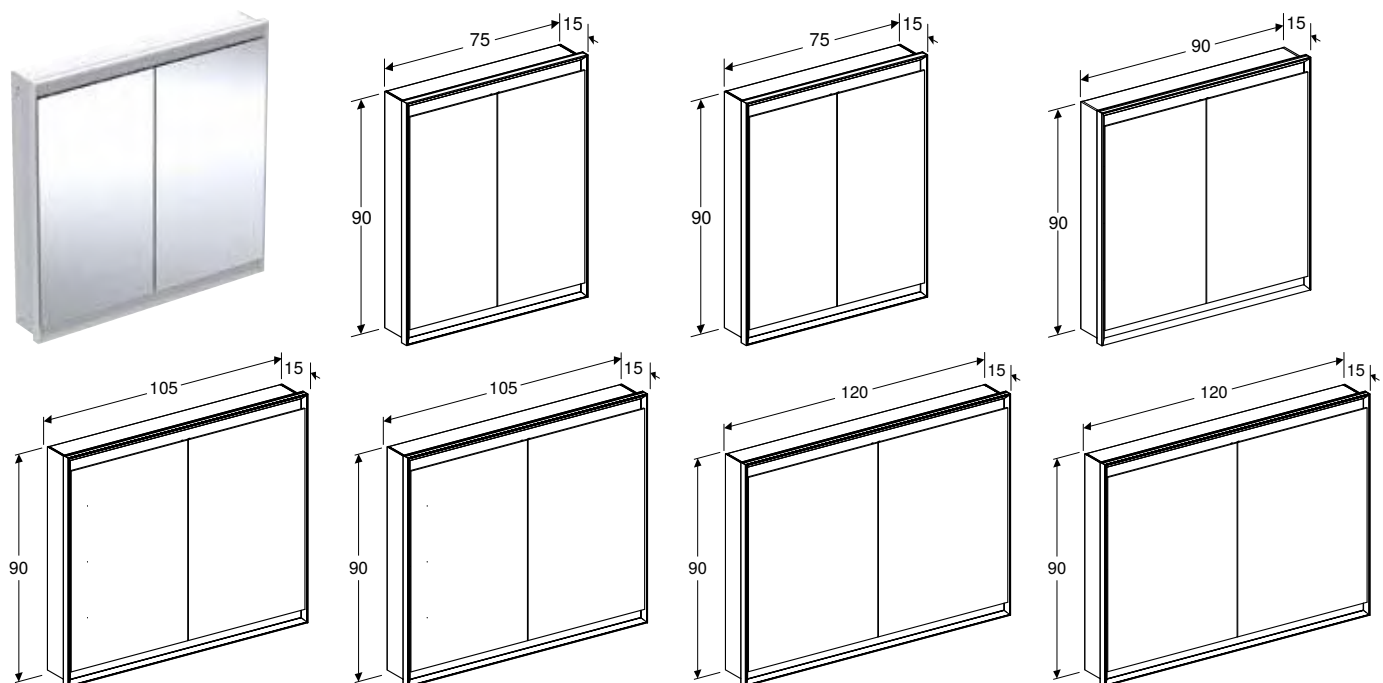

ДЗЕРКАЛЬНА ШАФА GEBERIT ONE ІЗ ФУНКЦІЄЮ COMFORTLIGHT І ДВОМА ДВЕРИМА, ПРИХОВАНИЙ МОНТАЖ, ВИСОТА 90 СМ

Характеристики

З функцією ComfortLight • Світлодіодна підсвітка • Непряма підсвітка • Внутрішня підсвітка • Плавне регулювання рівня освітлення від підсвічування для орієнтації до денного світла • Функції з можливістю запуску за допомогою сенсорного датчика • Система керування, сумісна з цифровим інтерфейсом DALI • Сумісний з додатком Geberit Home • З двома дверима • Дзеркальні двері з двох сторін • З двома розетками • Штепсельні розетки, встановлені на внутрішню сторону зліва і справа вгорі • Складні полиці з плавним регулюванням

Арт. №	Колір / поверхня	Н [см]	Т [см]	Колір світла

В / ширина: 75 см

505.802.00.1	Алюміній анодований	90 см	15 см	2200-4000 K
505.802.00.2	Білий / Алюміній із порошковим покриттям	90 см	15 см	2200-4000 K
505.802.00.7	Н Чорний матовий / Алюміній із порошковим покриттям	90 см	15 см	2200-4000 K

В / ширина: 90 см

505.803.00.1	Алюміній анодований	90 см	15 см	2200-4000 K
505.803.00.2	Білий / Алюміній із порошковим покриттям	90 см	15 см	2200-4000 K
505.803.00.7	Н Чорний матовий / Алюміній із порошковим покриттям	90 см	15 см	2200-4000 K

В / ширина: 105 см

505.804.00.1	Алюміній анодований	90 см	15 см	2200-4000 K
505.804.00.2	Білий / Алюміній із порошковим покриттям	90 см	15 см	2200-4000 K
505.804.00.7	Н Чорний матовий / Алюміній із порошковим покриттям	90 см	15 см	2200-4000 K

В / ширина: 120 см

505.805.00.1	Алюміній анодований	90 см	15 см	2200-4000 K
505.805.00.2	Білий / Алюміній із порошковим покриттям	90 см	15 см	2200-4000 K
505.805.00.7	Н Чорний матовий / Алюміній із порошковим покриттям	90 см	15 см	2200-4000 K

Н: Новий, доступний з квітень 2023

Можливість комбінування з

- Розетковий модуль Geberit ONE із модулем ComfortLight → с. 282