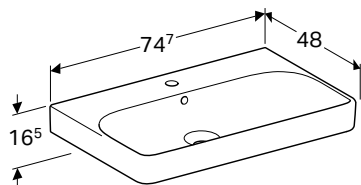

Можливість комбінування з

- Шапка для рукомийника Geberit Smyle Square, з одними дверима → с. 373
- Напів'єдестал Geberit Smyle → с. 372
- П'єдестал Geberit Selnova Square → с. 407

УМИВАЛЬНИК GEBERIT SMYLE SQUARE