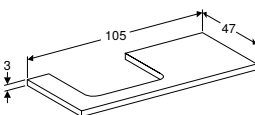

СТІЛЬНИЦЯ ДЛЯ ВМИВАЛЬНИКА GEBERIT ONE З ВИРІЗОМ ЗЛІВА, ДЛЯ ПРЯМОКУТНОГО НАКЛАДНОГО УМИВАЛЬНИКА

Характеристики

Сертифіковано FSC™ C134279 • Вологостійка

Арт. №	Колір / поверхня	Н [см]	Т [см]
В / ширина: 90 см			
505.303.00.1 *	Білий / Глянцеве покриття	3 см	47 см
505.303.00.2 *	Білий / Покриття матова	3 см	47 см
505.303.00.3 *	Лава / Покриття матова	3 см	47 см
505.303.00.4 *	Пісочно-сірий / Глянцеве покриття	3 см	47 см
505.303.00.5 *	Дуб / Меламін зі структурою дерева	3 см	47 см
505.303.00.6 *	Горіх темний / Меламін зі структурою дерева	3 см	47 см
505.303.00.7 *	Сірувато-бежевий / Покриття матова	3 см	47 см
В / ширина: 105 см			
505.304.00.1 *	Білий / Глянцеве покриття	3 см	47 см
505.304.00.2 *	Білий / Покриття матова	3 см	47 см
505.304.00.3 *	Лава / Покриття матова	3 см	47 см
505.304.00.4 *	Пісочно-сірий / Глянцеве покриття	3 см	47 см
505.304.00.5 *	Дуб / Меламін зі структурою дерева	3 см	47 см
505.304.00.6 *	Горіх темний / Меламін зі структурою дерева	3 см	47 см
505.304.00.7 *	Сірувато-бежевий / Покриття матова	3 см	47 см
В / ширина: 120 см			
505.305.00.1 *	Білий / Глянцеве покриття	3 см	47 см
505.305.00.2 *	Білий / Покриття матова	3 см	47 см
505.305.00.3 *	Лава / Покриття матова	3 см	47 см
505.305.00.4 *	Пісочно-сірий / Глянцеве покриття	3 см	47 см
505.305.00.5 *	Дуб / Меламін зі структурою дерева	3 см	47 см
505.305.00.6 *	Горіх темний / Меламін зі структурою дерева	3 см	47 см
505.305.00.7 *	Сірувато-бежевий / Покриття матова	3 см	47 см