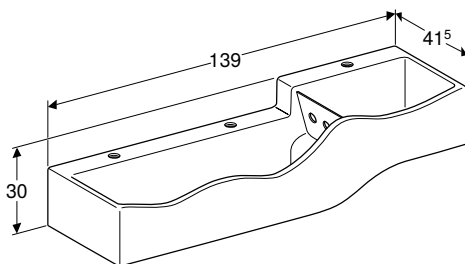

ДИТЯЧИЙ УМИВАЛЬНИК GEBERIT ВАМБІНІ ДЛЯ ТРЬОХ ЗМІШУВАЧІВ ДЛЯ УМИВАЛЬНИКІВ, НИЖЧИЙ УМИВАЛЬНИК ЛІВОРУЧ

Характеристики

Три умивальні зони • Два випуски • Скорочений виліт • Хвилястий край для полегшення доступу до змішувача для умивальника • Закруглені краї для запобігання травмам • Ударостійкий • Стійкий до подряпин • Просте очищення • Безшовний ремонт поверхні

Арт. № Колір / поверхня

Отвір для змішувача Перелив Н [см] Т [см]

В / ширина: 139 см

430300016	Альпійський білий	В центрі, зліва і справа	без	30 см	41,5 см

Можливість комбінування з

- Змішувач для умивальника Geberit Bambini, одноважільний змішувач, різні кольори → с. 456
- Змішувач для умивальника Geberit Bambini, живлення від батареї, різні кольори → с. 458
- Змішувач для умивальника Geberit Bambini, живлення від мережі, різні кольори → с. 457
- Змішувач для умивальника Geberit Bambini одноважільний, нейтральний колір → с. 456
- Змішувач для умивальника Geberit Bambini із живленням від батарей, нейтральний колір → с. 458
- Змішувач для умивальника Geberit Bambini із живленням від мережі, нейтральний колір → с. 457
- Мінітермостат Geberit Bambini для змішувача для умивальника → с. 459