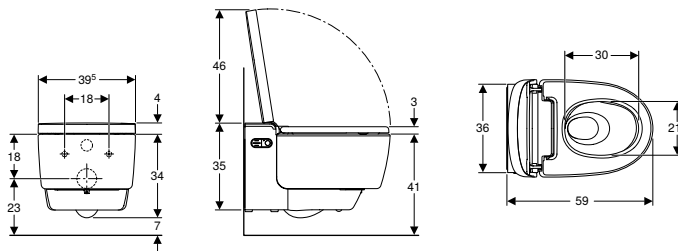

GEBERIT AQUACLEAN

ПІДВІСНИЙ УНІТАЗ-БІДЕ GEBERIT AQUACLEAN MERA COMFORT

Характеристики

Комбінована система гарячої води з проточним водонагрівачем та бойлером • Біде анальної зони з технологією омивання Whirl-Spray з подвійною форсункою • Окрема форсунка дамського душу, схована в неробочому положенні • Можливість налаштування температури води омивального струменя • П'ять рівнів регулювання тиску омивального струменя • Висувний штуцер для омивання з п'ятьма позиціями встановлення • Можливість налаштування маятникового режиму руху штуцера (автоматичні рухи штуцера для омивання вперед і назад) • Автоматичне споліскування форсунки штуцера для омивання чистою водою до й після процедури • Програма видалення вапняного нальоту • Керамічний унітаз без обідка з технологією змиву TurboFlush • Воронкоподібний унітаз з KeraTect • Датчик присутності користувача • Можливість активації системи очищення повітря з керамічним стільниковим фільтром • Система очищення повітря з функцією відкладеного вимкнення • Можливість підключення фену • 5 рівнів для налаштування потужності фена • Штуцер фена висувний • Можливість налаштування температури фена • Сидіння унітаза зі швидким підігрівом • Можливість налаштування температури підігріву сидіння унітаза • Сидіння й кришка унітаза з функцією плавного опускання • Кришка унітаза з SoftOpening • Безконтактне відкривання та закривання кришки унітаза • Активація підсвічування в разі наближення користувача • Можливість налаштування семи кольорів підсвічування • Встановлення функцій та налаштувань за допомогою пульта дистанційного керування • Можливість програмування чотирьох профілів користувачів • Сумісний з додатком Geberit Home • Підведення води збоку зліва приховане за керамічним унітазом • Підключення до мережі за допомогою трижильного гнучкого проводу з захисною оболонкою збоку справа приховане за керамічним унітазом • Підведення води зовнішнє, можливе збоку зліва з приладдям • Підключення до мережі зовнішнє, можливе справа з розеткою • Попередньо встановлена звукоізоляція • Допуск відповідно до (DIN) EN 1717 / (DIN) EN 13077

Арт. №	Колір / поверхня
146.214.11.1	Керамічний унітаз: білий / KeraTect Декоративна панель: білий
146.214.21.1	Керамічний унітаз: білий / KeraTect Декоративна панель: глянцевої хром