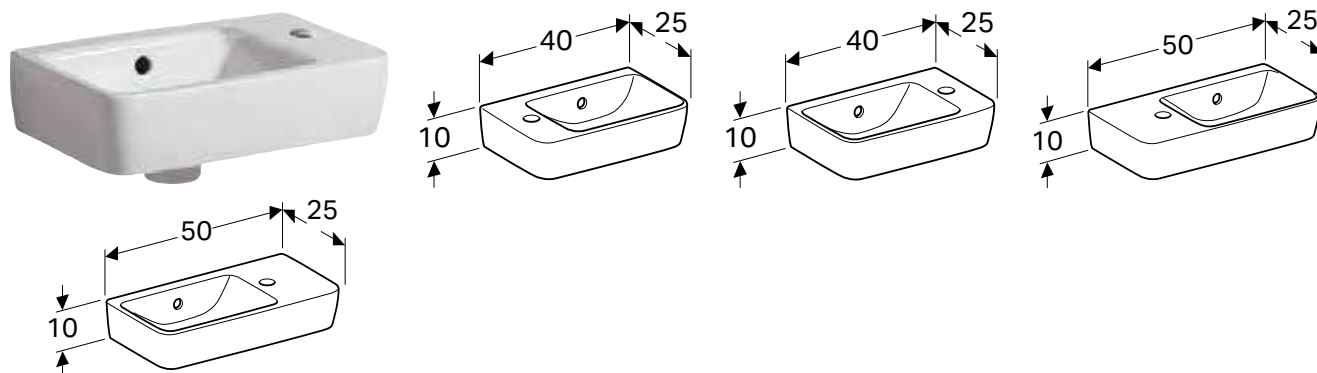

РУКОМИЙНИК GEBERIT SELNOVA COMPACT ЗІ СКОРОЧЕНИМ ВИЛІТОМ

Характеристики

Асиметрична форма • Можливе встановлення на стільницю

Арт. №	Колір / поверхня	Отвір для змішувача	Перелив	Полиця	Н [см]	Т [см]
В / ширина: 40 см						
501.517.00.7	Білий	Справа	Видимий	без	15 см	25 см
501.518.00.7	Білий	Зліва	Видимий	без	15 см	25 см
В / ширина: 50 см						
501.513.00.7	Білий	Справа	Видимий	без	15 см	25 см
501.506.00.7	Білий	Зліва	Видимий	без	15 см	25 см

Доступний з квітень 2023