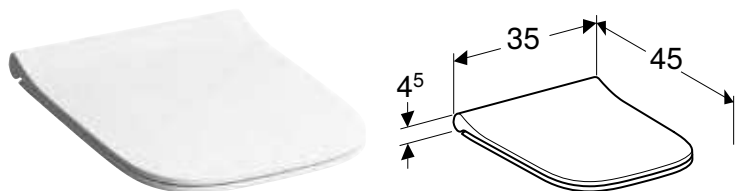

СИДІННЯ З КРИШКОЮ GEBERIT SMYLE SQUARE ТОНКИЙ ДИЗАЙН, ТИП SANDWICH

Характеристики

Тонкий дизайн • Тип Sandwich • Антибактеріальне

Арт. №	Колір / поверхня	Функція плавного опускання	Швидкорознімні кріпильні шарніри
500.688.01.1	Білий / Глянцевий	Так	Так
500.240.01.1	Білий / Глянцевий	Так	Ні
500.239.01.1	Білий / Глянцевий	Ні	Ні

Можливість комбінування з

- Підвісний унітаз Geberit Smyle Square воронкоподібний, скорочений виліт, закрита форма, Rimfree → с. 382
- Підвісний унітаз Geberit Smyle Square воронкоподібний, закрита форма, Rimfree → с. 381
- Підлоговий унітаз Geberit Smyle Square воронкоподібний, приставний до стіни, закрита форма, Rimfree → с. 382