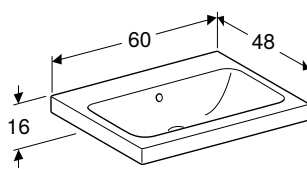

НАКЛАДНИЙ УМИВАЛЬНИК GEBERIT ICON LIGHT

Характеристики

Настінне кріплення • Шліфована нижня та задня поверхня

Арт. №	Колір / поверхня	Отвір для змішувача	Перелив	Н [см]	Т [см]
В / ширина: 60 см					
501.847.00.1	Білий	В центрі	Видимий	16 см	48 см
501.847.00.3 *	Білий	без	Видимий	16 см	48 см
501.847.00.5 *	Білий	В центрі	без	16 см	48 см
501.847.00.7 *	Білий	без	без	16 см	48 см
501.847.ЈТ.1	Альпійський білий / Матовий	В центрі	Видимий	16 см	48 см
В / ширина: 75 см					
501.848.00.1	Білий	В центрі	Видимий	16 см	48 см
501.848.00.3 *	Білий	без	Видимий	16 см	48 см
501.848.00.5 *	Білий	В центрі	без	16 см	48 см
501.848.00.7 *	Білий	без	без	16 см	48 см
501.848.ЈТ.1	Альпійський білий / Матовий	В центрі	Видимий	16 см	48 см

* Виробництво на замовлення