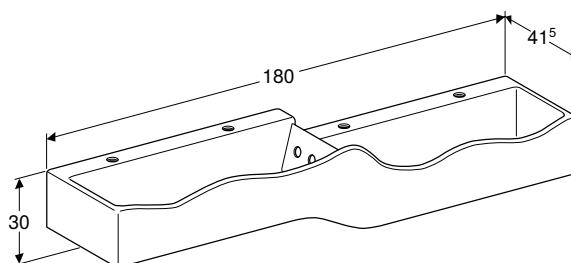

ДИТЯЧИЙ УМИВАЛЬНИК GEBERIT BAMBINI, ДЛЯ ЧОТИРЬОХ ЗМІШУВАЧІВ ДЛЯ УМИВАЛЬНИКА, НИЖЧИЙ УМИВАЛЬНИК ПРАВОРУЧ

Характеристики

Чотири умивальні зони • Два випуски • Скорочений виліт • Хвилястий край для полегшення доступу до змішувача для умивальника • Закруглені краї для запобігання травмам • Ударостійкий • Стійкий до подряпин • Просте очищення • Безшовний ремонт поверхні

Арт. №	Колір / поверхня	Отвір для змішувача	Перелив	Н [см]	Т [см]
В / ширина: 180 см					
430050016	Альпійський білий	Зліва і справа	без	30 см	41,5 см

Можливість комбінування з

- Змішувач для умивальника Geberit Bambini, одноважільний змішувач, різні кольори → с. 456
- Змішувач для умивальника Geberit Bambini, живлення від батареї, різні кольори → с. 458
- Змішувач для умивальника Geberit Bambini, живлення від мережі, різні кольори → с. 457
- Змішувач для умивальника Geberit Bambini одноважільний, нейтральний колір → с. 456
- Змішувач для умивальника Geberit Bambini із живленням від батарей, нейтральний колір → с. 458
- Змішувач для умивальника Geberit Bambini із живленням від мережі, нейтральний колір → с. 457
- Мінітермостат Geberit Bambini для змішувача для умивальника → с. 459