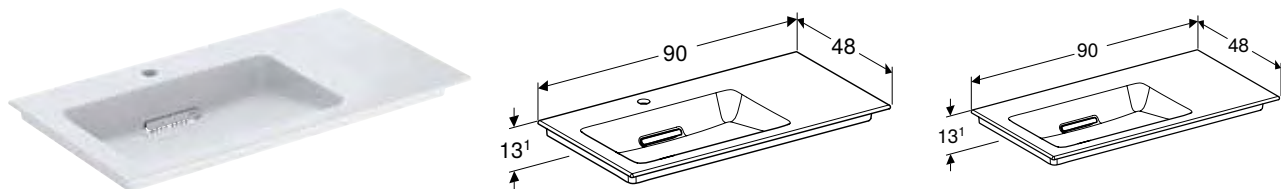

ВБУДОВАНИЙ УМИВАЛЬНИК GEBERIT ONE З ГОРИЗОНТАЛЬНИМ ВИПУСКОМ, ПОЛИЦЯ СПРАВА

Характеристики

Горизонтальний випуск • Slim rim • Функція невидимого переливу • Активація за допомогою тяги • Із вбудованою решіткою • Гігієнічність завдяки оптимальній характеристиці потоку

Арт. №	Колір / поверхня	Отвір для змішувача	Перелив	Полиця	Ширина шапки [см]	Н [см]	Т [см]
В / ширина: 90 см							
505.008.00.1	Умивальник: білий / KeraTect Накладка: білий глянцекий	без	без	Справа	90 см	13,1 см	48 см
505.007.00.1	Умивальник: білий / KeraTect Накладка: білий глянцекий	Зліва	без	Справа	90 см	13,1 см	48 см

Можливість комбінування з

- Шапка для умивальника Geberit ONE, з двома шухлядами → с. 264
- Шапка для умивальника Geberit ONE, з однією шухлядою → с. 266