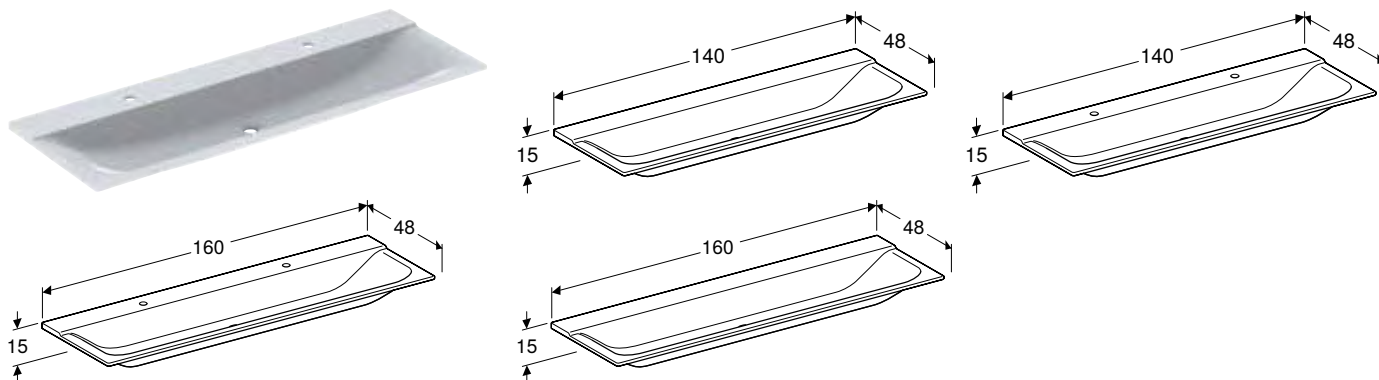

ВБУДОВАНИЙ УМИВАЛЬНИК GEBERIT XENO²

Характеристики

Дві умивальні зони • Slim rim • Ударостійкий • Стійкий до подряпин • Просте очищення • Безшовний ремонт поверхні

Арт. №	Колір / поверхня	Отвір для змішувача	Перелив	Ширина шапки [см]	Н [см]	Т [см]
В / ширина: 140 см						
500.277.00.1	Білий / Матовий	Зліва і справа	без	139,5 см	15 см	48 см
500.276.00.1	Білий / Матовий	без	без	139,5 см	15 см	48 см
В / ширина: 160 см						
500.279.00.1	Білий / Матовий	Зліва і справа	без	159,5 см	15 см	48 см
500.278.00.1	Білий / Матовий	без	без	159,5 см	15 см	48 см

Можливість комбінування з

- Шапка для умивальника Geberit Xeno² з мінерального матеріалу, з двома шухлядами → с. 303