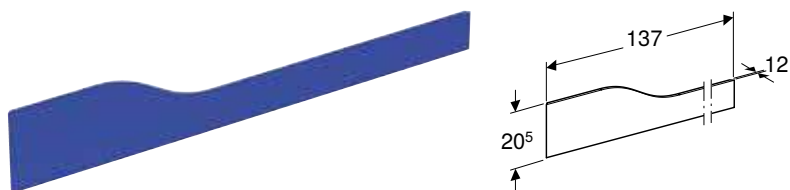

ДЕКОРАТИВНА ПАНЕЛЬ GEBERIT ВАМВІНІ ФРОНТАЛЬНА, ДЛЯ ДИТЯЧОГО УМИВАЛЬНИКА, ДЛЯ ТРЬОХ ЗМІШУВАЧІВ ДЛЯ УМИВАЛЬНИКІВ, НИЖЧИЙ УМИВАЛЬНИК ПРАВОРУЧ

Характеристики

Ударостійкий • Стійкий до подряпин • Просте очищення • Безшовний ремонт поверхні

Арт. №	Колір / поверхня
430360016	Альпійський білий
430360226	Синій Varicolor № 226
430360227	Червоний Varicolor № 227
430360229	Зелений Varicolor № 229
430360304	Жовтий Varicolor № 304