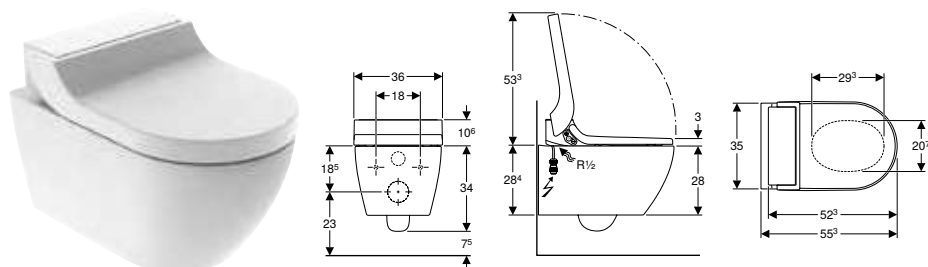

ПІДВІСНИЙ УНІТАЗ-БІДЕ GEBERIT AQUACLEAN TUMA CLASSIC

Характеристики

Підігрів води проточним водонагрівачем • Біде анальної зони з технологією омивання WhirlSpray • Висувний штуцер для омивання з форсункою для анальної зони • П'ять рівнів регулювання тиску омивального струменя • Маятниковий режим руху штуцера (автоматичні рухи штуцера для омивання вперед і назад) • Автоматичне споліскування форсунки штуцера для омивання чистою водою до й після процедури • Програма видалення вапняного нальоту • Керамічний унітаз без обідка • Простий монтаж завдяки настінному кріпленню Geberit типу EFF3 для унітаза • Воронкоподібний унітаз з KeraTest • Сидіння й кришка унітаза з функцією плавного опускання • Кришка унітаза з SoftOpening • Підведення води збоку зліва приховане за керамічним унітазом • Підключення до мережі за допомогою трижильного гнучкого проводу з захисною оболонкою збоку справа приховане за керамічним унітазом • Допуск відповідно до (DIN) EN 1717 / (DIN) EN 13077 • Сумісний з додатком Geberit Home • Можливість налаштування температури води омивального струменя за допомогою додатка Geberit Home App • Можливість вимкнення проточного водонагрівача за допомогою додатка Geberit Home App • Позіціонування висувного штуцера для омивання за допомогою додатка Geberit Home App з п'ятьма положеннями

Арт. №	Колір / поверхня
146.094.11.1	Керамічний унітаз: білий / KeraTest Декоративна панель: білий