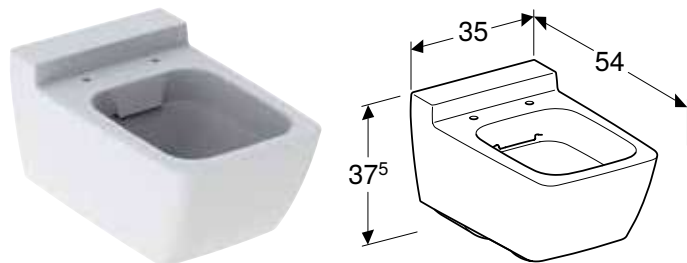

СКЛЯНА ПОЛИЦЯ GEBERIT XENO²

Арт. №	В [см]	Н [см]	Т [см]
500.524.00.1	58 см	0,8 см	45 см

СКЛЯНА ПОЛИЦЯ GEBERIT XENO²

Арт. №	В [см]	Н [см]	Т [см]
500.523.00.1	45 см	0,8 см	45 см

ПІДВІСНИЙ УНІТАЗ GEBERIT XENO², ВОРОНКОПОДІБНИЙ, ЗАКРИТА ФОРМА, RIMFREE