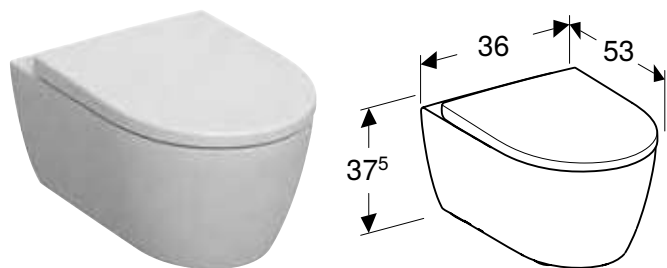

КОМПЛЕКТ ПІДВІСНОГО УНІТАЗА GEBERIT ICON ВОРОНКОПОДІБНИЙ, ЗАКРИТА ФОРМА, RIMFREE, З СІДІННЯМ ІЗ КРИШКОЮ

Характеристики

Підвісний • Воронкоподібний унітаз • Rimfree • Простий монтаж завдяки настінному кріпленню Geberit типу EFF3 для унітаза • Тип 1, повний об'єм 6 / 5 / 4 л, відповідно до EN 997 • Тип 2 відповідно до EN 997 • Об'єм води для змиву 4,5 л • Закрита форма • Приховане кріплення • Сидіння з кришкою для унітаза, з дюропласту • Кришка унітаза, що перекриває сидіння • Сидіння з кришкою з кріпленнями EasyMount

Арт. №	Колір / поверхня	Функція плавного опускання	В	Н	Т	Швидкорознімні кріпильні шарніри
			[см]	[см]	[см]	
501.663.JT.1	Альпійський білий / Матовий	Так	36 см	37,5 см	53 см	Замикається