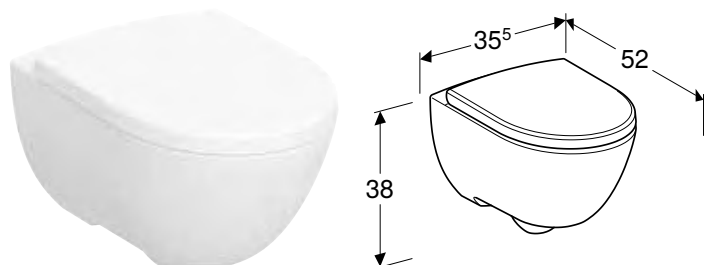

Арт. №	Колір / поверхня	Перелив	В [см]	Н [см]	Т [см]
500.841.00.1	Білий	Видимий	35 см	34,5 см	54 см

GEBERIT MODO

КОМПЛЕКТ ПІДВІСНОГО УНІТАЗА ВОРОНКОПОДІБНОГО GEBERIT MODO, ЗАКРИТА ФОРМА, RIMFREE, З СІДІННЯМ З КРИШКОЮ