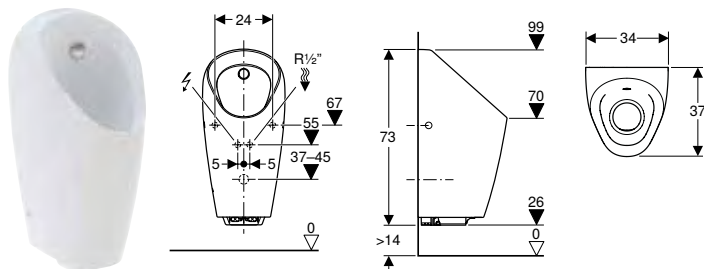

ПІСУАР GEBERIT SELVA ДЛЯ ВБУДОВАНОЇ СИСТЕМИ КЕРУВАННЯ ЗМИВОМ

Характеристики

Без системи керування зливом пісуара • Можливе переобладнання на режим роботи зі зливом шляхом встановлення системи керування зливом пісуара • Без ободка • Просте технічне обслуговування та очищення • Систему керування зливом пісуара можна встановлювати спереду, не знімаючи чаші • Сифон можна замінити зверху, не знімаючи чашу • Кріплення сифона регулюється по висоті без застосування інструменту • Очищення системи каналізації без знімання чаші • Забезпечується промивання керамічного пісуара з використанням 0,5 л води за один злив, з дотриманням EN 13407

Арт. №	Колір / поверхня	Підвід	В [см]	Н [см]	Т [см]
116.085.00.1	Білий	Ззаду	34 см	73 см	37 см