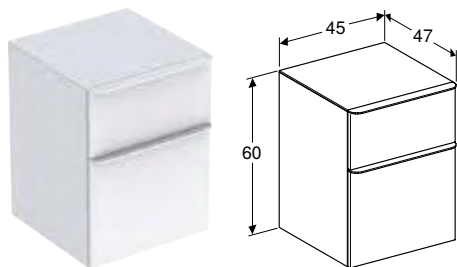

ШАФКА GEBERIT SMYLE SQUARE З ДВОМА ШУХЛЯДАМИ

Характеристики

Сертифіковано FSC™ C134279 • Підвісний • Можливість з'єднання з тумбочкою для умивальника • З двома шухлядами • Ручка для відкриття • Шухляда з системою плавного закривання • Вологостійка • Рамка шухляди з металу • Захисна панель зі скла • Поставляється в попередньо зібраному стані

Арт. №	Колір / поверхня	В [см]	Н [см]	Т [см]
500.357.00.1	Корпус та фасад: білий / покриття високоглянцевий Ручка: білий / з матовим порошковим покриттям	45 см	60 см	47 см
500.357.JK.1 *	Корпус та фасад: лава / покриття матовий Ручка: лава / з матовим порошковим покриттям	45 см	60 см	47 см
500.357.JL.1 *	Корпус та фасад: пісочно-сірий / покриття високоглянцевий Ручка: пісочно-сірий / з матовим порошковим покриттям	45 см	60 см	47 см
500.357.JR.1	Корпус та фасад: горіх темний / меламін зі структурою дерева Ручка: лава / з матовим порошковим покриттям	45 см	60 см	47 см

* Виробництво на замовлення

Можливість комбінування з

- Шафа для умивальника Geberit Smyle Square, з двома шухлядами → с. 375
- Шафа для подвійного умивальника Geberit Smyle Square, з двома шухлядами → с. 376
- Магнітна дошка Geberit з багатофункціональними боксами → с. 324