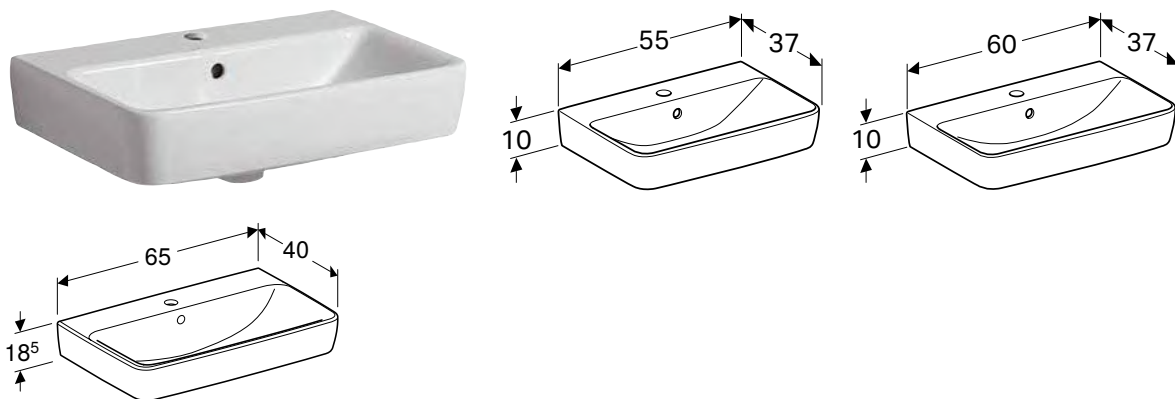

УМИВАЛЬНИК GEBERIT SELNOVA COMPACT

Характеристики

Можливе встановлення на стільницю • Можлива комбінація з напівп'єдесталом

Арт. №	Колір / поверхня	Отвір для змішувача	Перелив	Ширина шапки [см]	Н [см]	Т [см]
В / ширина: 55 см						
501.509.00.7	Білий	В центрі	Видимий	50 см	17 см	37 см
В / ширина: 60 см						
501.511.00.7	Білий	В центрі	Видимий	55 см	17 см	37 см
В / ширина: 65 см						
501.890.00.7	Білий	В центрі	Видимий	59,7 см	17,5 см	40 см

Доступний з квітень 2023

Можливість комбінування з

- Шапка для умивальника Geberit Selnova Compact, з одними дверима → с. 429
- Шапка для умивальника Geberit Selnova Compact, з двома дверима → с. 429
- Напівп'єдестал Geberit Selnova Compact для рукомийника → с. 428