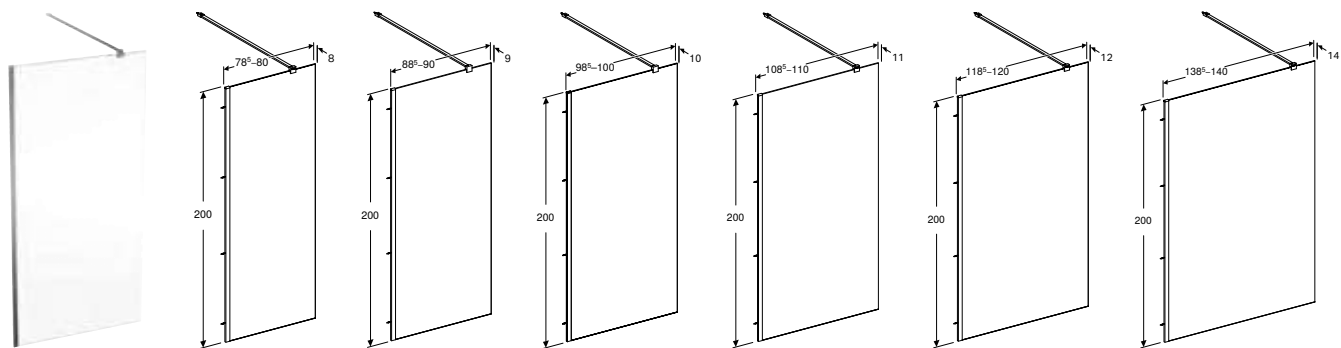

ПЕРЕГОРОДКА ДЛЯ ДУШУ GEBERIT GEO

Характеристики

Без рами • Одношарове безосколкове скло з нанопокриттям • Панель поворотна на 180° • Прямий

Арт. №	Колір / поверхня	L	H	T
		[см]	[см]	[см]
560.119.00.2	Сріблястий / Скло прозоре	78,5–80 см	200 см	8 см
560.129.00.2	Сріблястий / Скло прозоре	88,5–90 см	200 см	9 см
560.139.00.2	Сріблястий / Скло прозоре	98,5–100 см	200 см	10 см
560.149.00.2	Сріблястий / Скло прозоре	108,5–110 см	200 см	11 см
560.159.00.2	Сріблястий / Скло прозоре	118,5–120 см	200 см	12 см
560.169.00.2	Сріблястий / Скло прозоре	138,5–140 см	200 см	14 см

Доступний з квітень 2023

Можливість комбінування з

- Профіль розширення Geberit для дверей GEO → с. 521