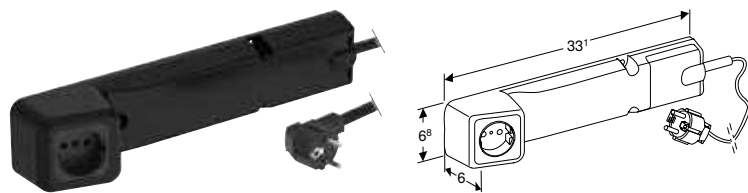

Характеристики

Термін служби 3–6 міс. • Перезаряджається за допомогою кабелю Micro-USB

Арт. №	L [см]	Колір світла
502.032.00.1	40 см	3500 К

РОЗЕТКОВИЙ МОДУЛЬ GEBERIT ONE

Арт. №
505.090.00.2

РОЗЕТКОВИЙ МОДУЛЬ GEBERIT ONE ІЗ МОДУЛЕМ COMFORTLIGHT