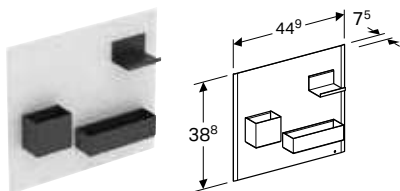

КОМПЛЕКТ КРІПЛЕННЯ GEBERIT ДЛЯ РУКОМИЙНИКА, З ДЕКОРАТИВНОЮ ЗАГЛУШКОЮ

Характеристики

Різьба M10

Арт. №	Колір / поверхня	L [см]
502.768.00.1	Хромований	12 см

Доступний з квітень 2023

МАГНІТНА ДОШКА GEBERIT З БАГАТОФУНКЦІОНАЛЬНИМИ БОКСАМИ