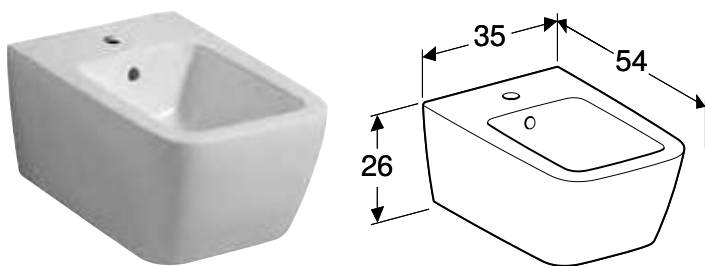

ПІДВІСНЕ БІДЕ GEBERIT ICON SQUARE ЗАКРИТОЇ ФОРМИ

Характеристики

Підвісний • З'єднувальний елемент для підведення води, прихований • Простий монтаж завдяки настінному кріпленню Geberit типу EFF3 для біде • Закрита форма • Приховане кріплення

Арт. №	Колір / поверхня	Перелив	В [см]	Н [см]	Т [см]
23191000	Білий	Видимий	35 см	26 см	54 см