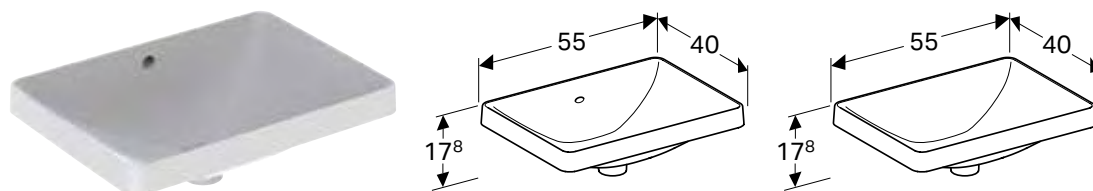

ВБУДОВАНИЙ УМИВАЛЬНИК GEBERIT VARIFORM ПРЯМОКУТНОЇ ФОРМИ

Характеристики

Прямокутної форми • Простота монтажу завдяки шаблону для отворів, що додається

Арт. №	Колір / поверхня	Отвір для змішувача	Перелив	Н [см]	Т [см]
В / ширина: 55 см					
500.737.01.2	білий /нижня сторона: глазурована	без	Видимий	17,8 см	40 см
500.739.01.2 *	білий /нижня сторона: глазурована	без	без	17,8 см	40 см

* Виробництво на замовлення