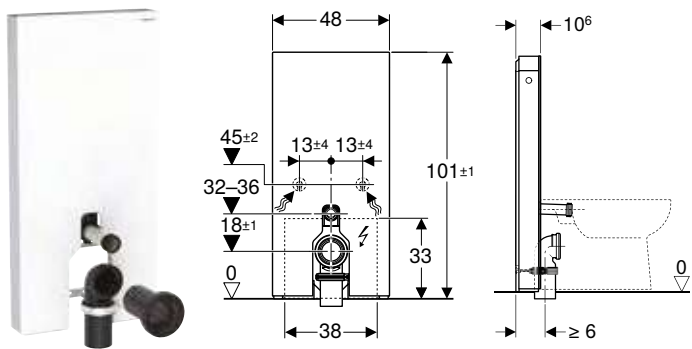

САНТЕХНІЧНИЙ МОДУЛЬ GEBERIT MONOLITH PLUS ДЛЯ ПІДЛОГОВОГО УНІТАЗА, 101 СМ, ФРОНТАЛЬНА ПАНЕЛЬ ЗІ СКЛА

Характеристики

Подвійний змив • Сенсорні кнопки для керування змивом • Налаштування можна змінювати лише в застосунку Geberit Home • Регульований діапазон спрацьовування датчика присутності користувача • Можливість активації системи очищення повітря з керамічним стільниковим фільтром • Система очищення повітря з функцією відкладеного вимкнення • Керамічний стільниковий фільтр для нейтралізації запахів може замінюватися без застосування інструменту • Можливість налаштування періодичного подавання води • З функцією ComfortLight • Плавне регулювання рівня освітлення від підсвічування для орієнтації до денного світла • Колір світла плавно регулюється від теплого білого до холодного білого • Система керування, сумісна з цифровим інтерфейсом DALI • Робота з низькою напругою, на змивному бачку відсутня мережева напруга • Підключення до мережі за допомогою трижильного гнучкого проводу з захисною оболонкою • Підведення води знизу • З приладдям можливе підведення води збоку • Можлива компенсація будівельних допусків • Змивний бачок з протиконденсатною ізоляцією • Бічна панель з матового алюмінію • Самонесний

Арт. №	Колір / поверхня	В [см]	Н [см]	Т [см]	Колір світла
131.201.JK.7	Фронтальна панель: лава скло Бічна панель: алюміній чорний хром	48 см	101 см	10,6 см	2200–4000 К
131.201.JL.7	Фронтальна панель: пісочно-сірий скло Бічна панель: алюміній	48 см	101 см	10,6 см	2200–4000 К
131.201.SI.7	Фронтальна панель: білий скло Бічна панель: алюміній	48 см	101 см	10,6 см	2200–4000 К
131.201.SJ.7	Фронтальна панель: чорний скло Бічна панель: алюміній чорний хром	48 см	101 см	10,6 см	2200–4000 К

Доступний з жовтень 2023