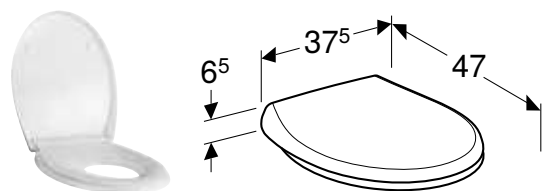

СИДІННЯ З КРИШКОЮ GEBERIT SELNOVA З ДИТЯЧИМ СИДІННЯМ УНІТАЗА, КРІПЛЕННЯ ЗНИЗУ

Характеристики

Кришка унітаза, що перекриває сидіння • Мале сидіння унітаза для дітей • Убудовані магніти для запобігання зміщенню сидіння унітаза для дітей

Арт. №	Колір / поверхня	Функція плавного опускання	Швидкорознімні кріпильні шарніри
500.339.01.1	Білий / Глянцевий	Так	Так

Можливість комбінування з

- Підвісний унітаз Geberit Selnova Premium, воронкоподібний, закрита форма, Rimfree → с. 395
- Підвісний унітаз Geberit Selnova Premium воронкоподібний, напівзакрита форма, Rimfree → с. 393
- Підвісний унітаз Geberit Selnova воронкоподібний, Rimfree → с. 394
- Підлоговий унітаз Geberit Selnova для змивного бачка зовнішнього монтажу полицного типу, воронкоподібний, різноспрямований випуск, напівзакрита форма, Rimfree → с. 395
- Підлоговий унітаз Geberit Selnova для змивного бачка зовнішнього монтажу полицного типу, воронкоподібний, горизонтальний випуск, напівзакрита форма, Rimfree → с. 396
- Підлоговий унітаз Geberit Selnova для змивного бачка зовнішнього монтажу полицного типу, воронкоподібний, горизонтальний випуск, Rimfree → с. 397