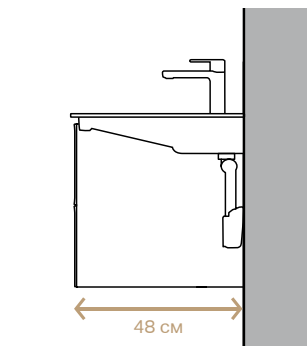

Умивальник з горизонтальним виливом має вбудований з'єднувальний елемент з переливом. Завдяки такій інноваційній технології створюється більше місця для шухляд у тумбі під умивальником. Переміщення зливу назад вирішило проблему потрапляння води прямо до зливного отвору, утворення бризків, залишків води і вапняного нальоту на умивальнику, а також частоти прибирання. Магнітне кріплення тримає кришку зливного отвору в правильному положенні. Можна прибрати кришку зливного отвору легким рухом руки, щоб почистити гребінчасту вставку. Варіант із прихованим переливом дозволяє наповнювати умивальник водою без ризиків переливу.

1. 1 Чіткі лінії: накладний умивальник прямокутної форми з інтегрованою полицею.
2. 2 Елегантна інтеграція: умивальник із великими боковими полицями.
3. 3 Накладний умивальник округлої форми пристінного монтажу.
4. 4 Додатковий простір: умивальник із асиметричною полицею збоку.
5. 5 Доступ до води на двох: стандартний подвійний умивальник зі змішувачами вертикального монтажу.