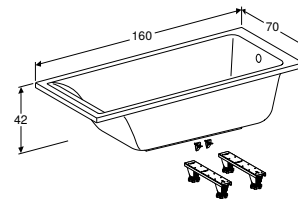

ВАННА ПРЯМОКУТНА GEBERIT SELNOVA SQUARE 3 НІЖКАМИ

Характеристики

Прямокутної форми • Злив збоку на дні ванни • Зливний отвір $\varnothing$ 52 мм

Арт. №	Колір / поверхня	В [см]	L [см]	H [см]
554.380.01.1	Білий / Глянцевий	70 см	140 см	42 см
554.381.01.1	Білий / Глянцевий	70 см	150 см	42 см
554.382.01.1	Білий / Глянцевий	70 см	160 см	42 см
554.383.01.1	Білий / Глянцевий	75 см	160 см	42 см
554.384.01.1	Білий / Глянцевий	70 см	170 см	42 см
554.385.01.1	Білий / Глянцевий	75 см	170 см	42 см
554.386.01.1	Білий / Глянцевий	80 см	180 см	42 см