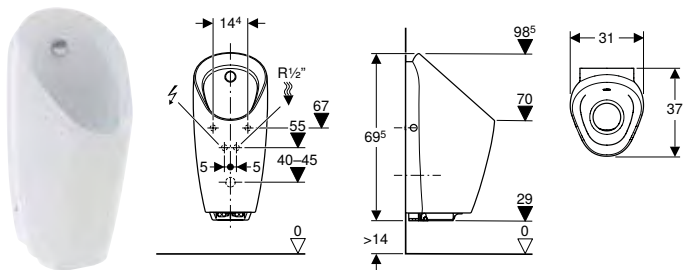

ПІСУАР GEBERIT PREDA ДЛЯ ВБУДОВАНОЇ СИСТЕМИ КЕРУВАННЯ ЗМИВОМ

Характеристики

Без системи керування змивом пісуара • Можливе переобладнання на режим роботи зі змивом шляхом встановлення системи керування змивом пісуара • Без ободка • Просте технічне обслуговування та очищення • Систему керування змивом пісуара можна встановлювати спереду, не знімаючи чаші • Сифон можна замінити зверху, не знімаючи чашу • Кріплення сифона регулюється по висоті без застосування інструменту • Очищення системи каналізації без знімання чаші • Забезпечується промивання керамічного пісуара з використанням 0,5 л води за один змив, з дотриманням EN 13407

Арт. №	Колір / поверхня	Підвід	В [см]	Н [см]	Т [см]
116.075.00.1	Білий	Ззаду	31 см	69,5 см	37 см