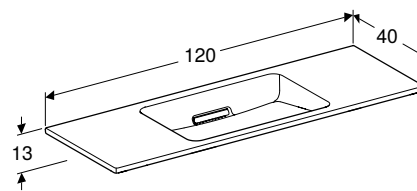

УМИВАЛЬНИК GEBERIT ONE, ПІДВІСНИЙ, ГОРИЗОНТАЛЬНИЙ ВИПУСК, СКОРОЧЕНИЙ ВИЛІТ

Характеристики

Slim rim • Скорочений виліт • Сифон для монтажу всередині стіни • Підвісний дизайн • Горизонтальний випуск • Вільний вилів

Арт. №	Колір / поверхня	Отвір для змішувача	Перелив	Н [см]	Т [см]
В / ширина: 90 см					
500.390.01.3	Умивальник: білий / KeraTect Накладка: білий глянцевий	без	без	13 см	40 см
500.390.01.2	Умивальник: білий / KeraTect Накладка: хром матовий	без	без	13 см	40 см
500.390.01.1	Умивальник: білий / KeraTect Накладка: глянцевий хром	без	без	13 см	40 см
В / ширина: 120 см					
500.392.01.3	Умивальник: білий / KeraTect Накладка: білий глянцевий	без	без	13 см	40 см
500.392.01.2	Умивальник: білий / KeraTect Накладка: хром матовий	без	без	13 см	40 см
500.392.01.1	Умивальник: білий / KeraTect Накладка: глянцевий хром	без	без	13 см	40 см