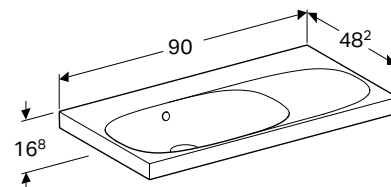

УМИВАЛЬНИК GEBERIT ACANTO З ПОЛИЦЕЮ СПРАВА

Характеристики

Можливе встановлення на стільницю • Асиметрична форма

Арт. №	Колір / поверхня	Отвір для змішувача	Перелив	Полиця	Н [см]	Т [см]
В / ширина: 90 см						
500.625.01.2	Білий	В центрі	Видимий	Справа	16,8 см	48,2 см
500.626.01.2	Білий	без	Видимий	Справа	16,8 см	48,2 см

Можливість комбінування з

- Шафка для умивальника Geberit Acanto, з однією шухлядою, однією внутрішньою шухлядою й сифоном → с. 317