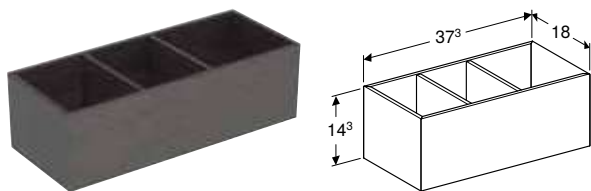

ВСТАВКА ДЛЯ ШУХЛЯДИ GEBERIT VARIFORM Н-ПОДІБНА, ДЛЯ НИЖНЬОЇ ШУХЛЯДИ

Характеристики

Сертифіковано FSC™ C134279

Арт. №	Колір / поверхня	В [см]	Н [см]	Т [см]
501.157.00.1	Темно-сірий / З меламіновим покриттям	18 см	14,3 см	37,3 см