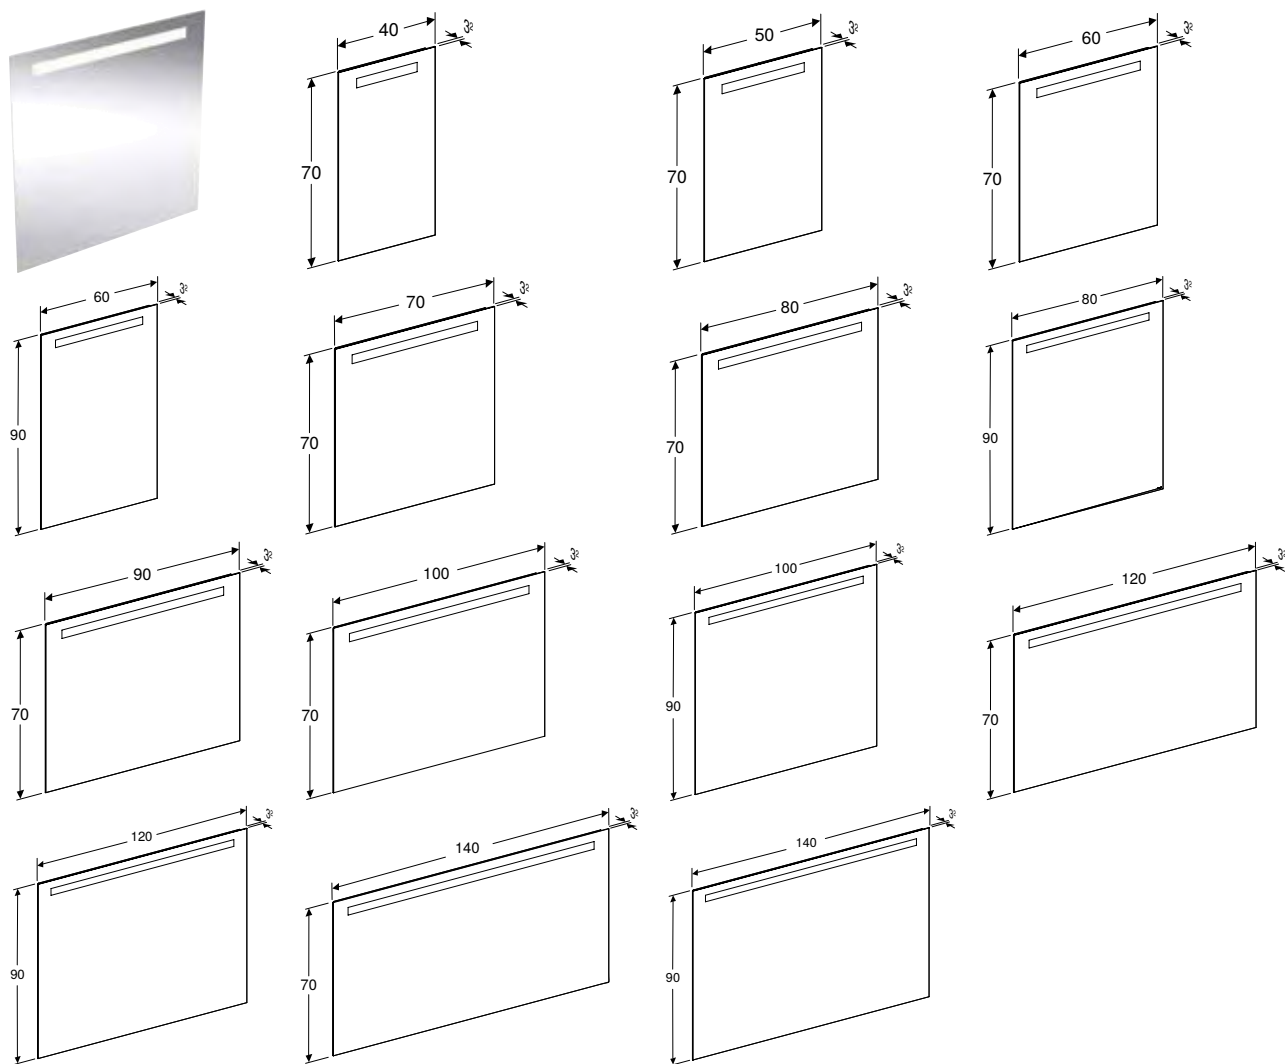

GEBERIT OPTION

ДЗЕРКАЛО З ПІДСВІТКОЮ GEBERIT OPTION BASIC SQUARE, ПІДСВІТКА ЗВЕРХУ

Характеристики

Підходить до будь-яких серій ванних кімнат • Світлодіодна підсвітка • Увімкнення / вимкнення світла за допомогою настінного вимикача

Арт. №	Колір / поверхня	В	Н	Т	Світловий потік [лм]	Колір світла
		[см]	[см]	[см]		
502.803.00.1	Алюміній анодований	40 см	70 см	3,2 см	499 лм	3000 К
502.804.00.1	Алюміній анодований	50 см	70 см	3,2 см	539 лм	3000 К
502.805.00.1	Алюміній анодований	60 см	70 см	3,2 см	702 лм	3000 К
502.806.00.1	Алюміній анодований	70 см	70 см	3,2 см	881 лм	3000 К
502.807.00.1	Алюміній анодований	80 см	70 см	3,2 см	991 лм	3000 К
502.808.00.1	Алюміній анодований	90 см	70 см	3,2 см	1152 лм	3000 К
502.809.00.1	Алюміній анодований	100 см	70 см	3,2 см	1273 лм	3000 К
502.810.00.1	Алюміній анодований	120 см	70 см	3,2 см	1363 лм	3000 К
502.811.00.1	Алюміній анодований	140 см	70 см	3,2 см	1533 лм	3000 К
502.812.00.1	Алюміній анодований	60 см	90 см	3,2 см	702 лм	3000 К
502.813.00.1	Алюміній анодований	80 см	90 см	3,2 см	991 лм	3000 К
502.814.00.1	Алюміній анодований	100 см	90 см	3,2 см	1273 лм	3000 К
502.815.00.1	Алюміній анодований	120 см	90 см	3,2 см	1363 лм	3000 К
502.816.00.1	Алюміній анодований	140 см	90 см	3,2 см	1533 лм	3000 К

Доступний з квітень 2023