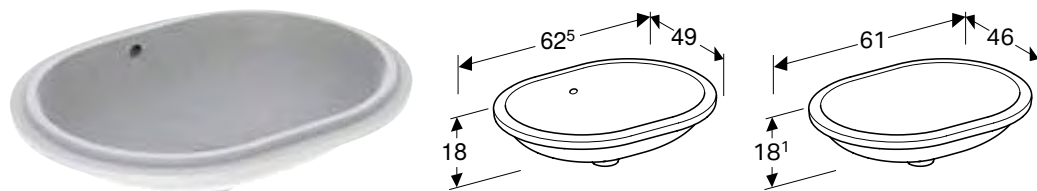

* Виробництво на замовлення

УМИВАЛЬНИК ПІД СТІЛЬНИЦЮ GEBERIT VARIFORM ЕЛІПТИЧНОЇ ФОРМИ

Характеристики

Еліптичної форми • Простота монтажу завдяки шаблону для отворів, що додається

Арт. №	Колір / поверхня	Отвір для змішувача	Перелив	Н [см]	Т [см]
В / ширина: 62,5 см					
500.757.01.2	білий /нижня сторона: глазурована	без	Видимий	18 см	49 см
500.759.01.2 *	білий /нижня сторона: глазурована	без	без	18 см	49 см