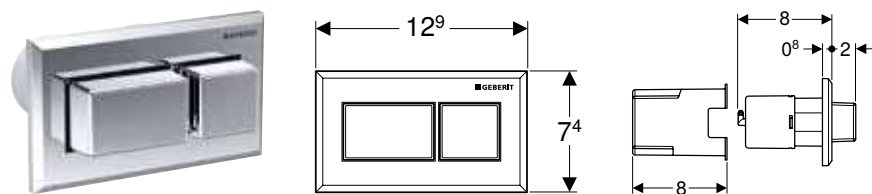

МЕХАНІЗМ ДИСТАНЦІЙНОГО ЗМИВУ GEBERIT ПРЯМОКУТНОЇ ФОРМИ, ПНЕВМАТИЧНИЙ, ДЛЯ ПОДВІЙНОГО ЗМИВУ, КЛАВІША ПРИХОВАНОГО МОНТАЖУ, ЩО ВИСТУПАЄ НАД ПОВЕРХНЕЮ

Характеристики

Можливість комбінування зі змивними клавішами Geberit для одинарного змиву та змиву/стопу або із захисною панеллю Geberit • Змивні кнопки, що виступають над поверхнею • Прямокутної форми

Арт. №	Колір / поверхня	Матеріал
116.052.21.1	Панель й кнопка: глянцевий хром	Пластик