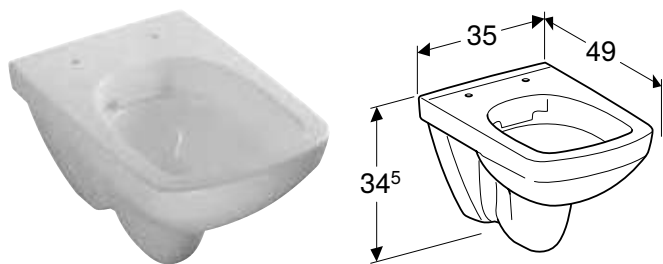

ПІДВІСНИЙ УНІТАЗ GEBERIT SELNOVA COMPACT ВОРОНКОПОДІБНИЙ, ПРЯМОКУТНОЇ ФОРМИ, СКОРОЧЕНИЙ ВИЛІТ, RIMFREE

Характеристики

Підвісний • Воронкоподібний унітаз • Rimfree • Прямокутної форми • Тип 1, повний об'єм 4 л, згідно з EN 997 • Тип 2 відповідно до EN 997 • Об'єм води для змиву 4,5 л • Скорочений виліт • Просвіт з підлогою 6 см

Арт. №	Колір / поверхня	В [см]	Н [см]	Т [см]
500.280.01.7	Білий	35 см	34,5 см	49 см

Доступний з квітень 2023

Можливість комбінування з

• Сидіння з кришкою Geberit Selnova Compact, прямокутна форма, кріплення зверху → с. 431