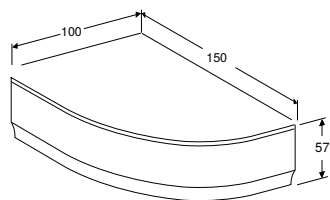

ФРОНТАЛЬНА ПАНЕЛЬ GEBERIT SELNOVA ДЛЯ АСИМЕТРИЧНОЇ ВАННИ, ПРАВА

Характеристики

Асиметрична форма

Арт. №	Колір / поверхня	L	H	T
		[см]	[см]	[см]
554.870.01.1	Білий / Глянцевий	140 см	57 см	100 см
554.872.01.1	Білий / Глянцевий	150 см	57 см	100 см
554.874.01.1	Білий / Глянцевий	160 см	57 см	100 см