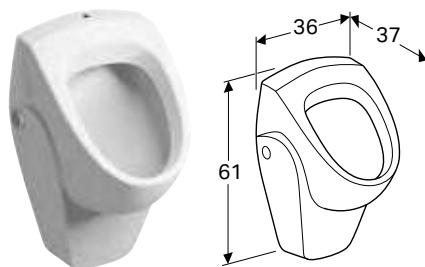

Арт. №	Колір / поверхня	Перелив	В [см]	Н [см]	Т [см]
500.289.01.7	Білий	Видимий	35 см	40 см	53 см

Доступний з квітень 2023

ПІСУАР GEBERIT SELNOVA, ПІДВІД ЗВЕРХУ, ВІДВІД ПРИХОВАНИЙ АБО ВНИЗ

Характеристики