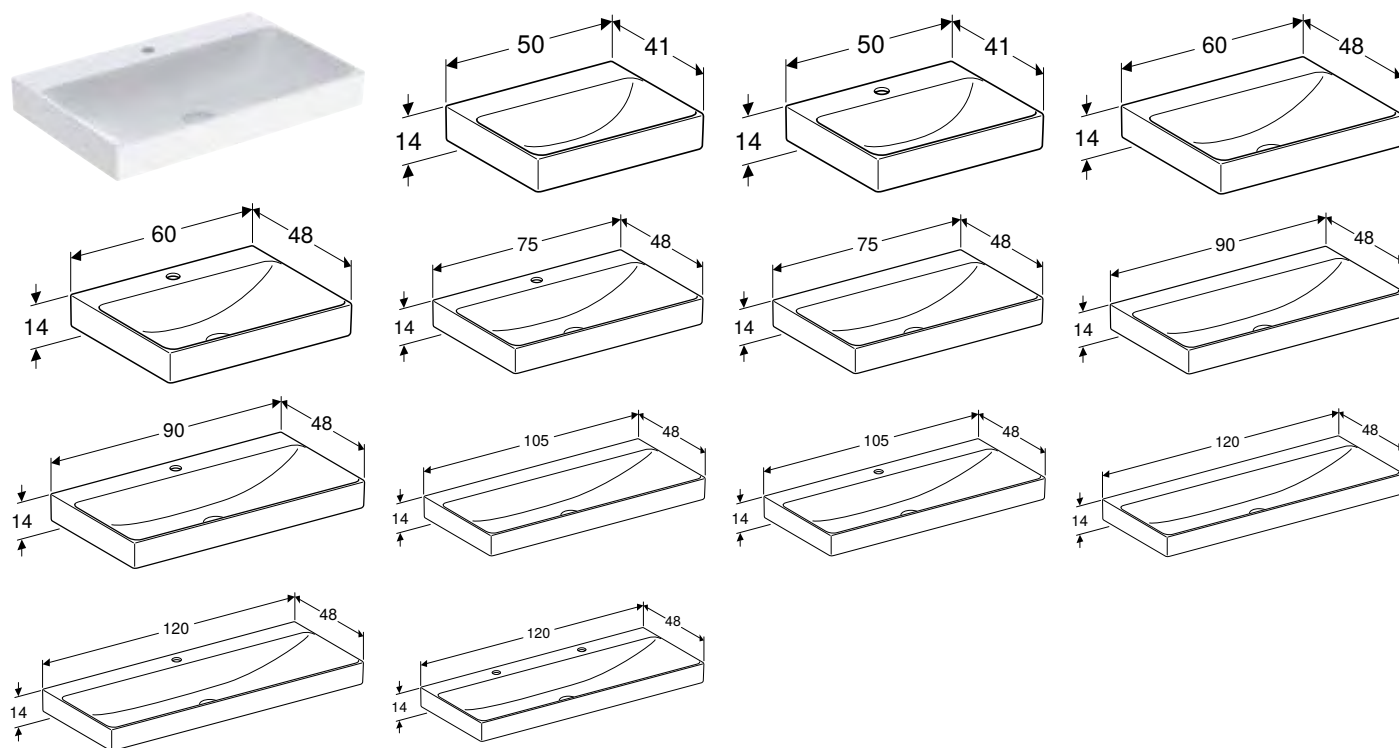

УМИВАЛЬНИК GEBERIT ONE, ВЕРТИКАЛЬНИЙ ВИПУСК

Характеристики

Можливе встановлення на стільницю • Вертикальний випуск

Арт. №	Колір / поверхня	Отвір для змішувача	Перелив	Ширина шафки [см]	Н [см]	Т [см]
В / ширина: 50 см						
505.021.01.6	Білий / KeraTect	без	без	50 см	14 см	41 см
505.020.01.6	Білий / KeraTect	В центрі	без	50 см	14 см	41 см
В / ширина: 60 см						
505.021.01.1	Білий / KeraTect	без	без	60 см	14 см	48 см
505.020.01.1	Білий / KeraTect	В центрі	без	60 см	14 см	48 см
В / ширина: 75 см						
505.021.01.2	Білий / KeraTect	без	без	75 см	14 см	48 см
505.020.01.2	Білий / KeraTect	В центрі	без	75 см	14 см	48 см
В / ширина: 90 см						
505.021.01.3	Білий / KeraTect	без	без	90 см	14 см	48 см
505.020.01.3	Білий / KeraTect	В центрі	без	90 см	14 см	48 см
В / ширина: 105 см						
505.021.01.4	Білий / KeraTect	без	без	105 см	14 см	48 см
505.020.01.4	Білий / KeraTect	В центрі	без	105 см	14 см	48 см
В / ширина: 120 см						
505.021.01.5	Білий / KeraTect	без	без	120 см	14 см	48 см
505.020.01.5	Білий / KeraTect	В центрі	без	120 см	14 см	48 см
505.022.01.5	Білий / KeraTect	Зліва і справа	без	120 см	14 см	48 см

Можливість комбінування з

- Шафка для умивальника Geberit ONE, з двома шухлядами → с. 264
- Шафка для умивальника Geberit ONE, з однією шухлядою → с. 266