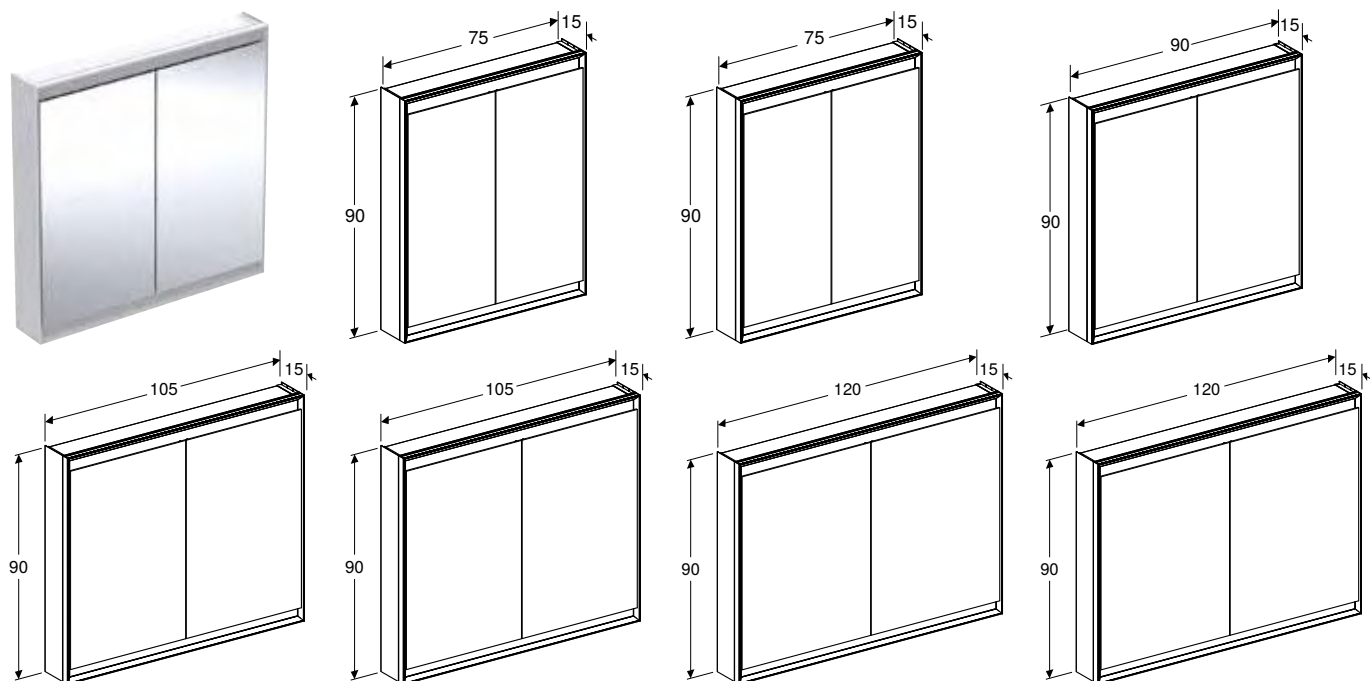

ДЗЕРКАЛЬНА ШАФА GEBERIT ONE ІЗ ФУНКЦІЄЮ COMFORTLIGHT І ДВОМА ДВЕРИМА, ЗОВНІШНІЙ МОНТАЖ, ВИСОТА 90 CM

Характеристики

З функцією ComfortLight • Світлодіодна підсвітка • Непряма підсвітка • Внутрішня підсвітка • Плавне регулювання рівня освітлення від підсвічування для орієнтації до денного світла • Функції з можливістю запуску за допомогою сенсорного датчика • Система керування, сумісна з цифровим інтерфейсом DALI • Сумісний з додатком Geberit Home • З двома дверима • Дзеркальні двері з двох сторін • З двома розетками • Штепсельні розетки, встановлені на внутрішню сторону зліва і справа вгорі • Складні полиці з плавним регулюванням

Арт. №	Колір / поверхня	Н [см]	Т [см]	Колір світла

В / ширина: 75 см

505.812.00.1	Алюміній анодований	90 см	15 см	2200–4000 К
505.812.00.2	Білий / Алюміній із порошковим покриттям	90 см	15 см	2200–4000 К

В / ширина: 90 см

505.813.00.1	Алюміній анодований	90 см	15 см	2200–4000 К
505.813.00.2	Білий / Алюміній із порошковим покриттям	90 см	15 см	2200–4000 К

В / ширина: 105 см

505.814.00.1	Алюміній анодований	90 см	15 см	2200–4000 К
505.814.00.2	Білий / Алюміній із порошковим покриттям	90 см	15 см	2200–4000 К

В / ширина: 120 см

505.815.00.1	Алюміній анодований	90 см	15 см	2200–4000 К
505.815.00.2	Білий / Алюміній із порошковим покриттям	90 см	15 см	2200–4000 К

Можливість комбінування з

- Розетковий модуль Geberit ONE із модулем ComfortLight → с. 282