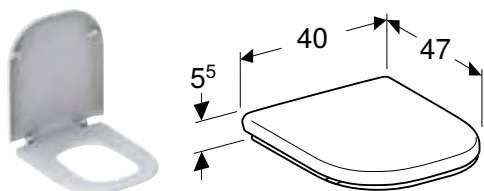

СИДІННЯ З КРИШКОЮ GEBERIT SELNOVA COMFORT SQUARE, ДЛЯ ОСІБ З ОБМЕЖЕНИМИ МОЖЛИВОСТЯМИ, АНТИБАКТЕРІАЛЬНЕ, КРІПЛЕННЯ ЗНИЗУ

Характеристики

Для осіб з обмеженими можливостями • Антибактеріальне • Шарнірна вісь із нержавіючої сталі, суцільна • Похилий амортизатор, що впирається в скіс керамічного унітазу і запобігає боковому зміщенню сидіння з кришкою для унітаза • Кришка унітаза, що перекриває сидіння • Прямокутної форми

Арт. №	Колір / поверхня	Функція плавного опускання	Швидкорознімні кріпильні шарніри
500.793.01.1	Білий	Ні	Ні

Можливість комбінування з

- Підвісний унітаз Geberit Selnova Comfort Square воронкоподібний, подовжений виліт, Rimfree → с. 436
- Підвісний унітаз Geberit Selnova Comfort Square, тарілчастого типу → с. 436