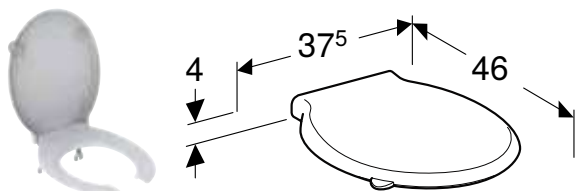

СИДІННЯ З КРИШКОЮ GEBERIT SELNOVA COMFORT, ВІДКРИТЕ СИДІННЯ УНІТАЗА, ДЛЯ ОСІБ З ОБМЕЖЕНИМИ МОЖЛИВОСТЯМИ, АНТИБАКТЕРІАЛЬНЕ, КРІПЛЕННЯ ЗНИЗУ

Характеристики

Для осіб з обмеженими можливостями • Антибактеріальне • Шарнірна вісь із нержавіючої сталі, суцільна • Кришка унітаза, що перекриває сидіння • Відкрите сидіння унітаза

Арт. №	Колір / поверхня	Функція плавного опускання	Швидкорознімні кріпильні шарніри
502.791.00.1	Білий	Ні	Ні

Доступний з квітень 2023

Можливість комбінування з

- Підвісний унітаз Geberit Selnova Comfort воронкоподібний, подовжений виліт, Rimfree → с. 435
- Підлоговий унітаз Geberit Selnova Comfort для змивного бачка зовнішнього монтажу полицного типу, воронкоподібний, горизонтальний випуск, збільшеної висоти, Rimfree → с. 437
- Підвісний унітаз Geberit Vitalis воронкоподібний, подовжений виліт