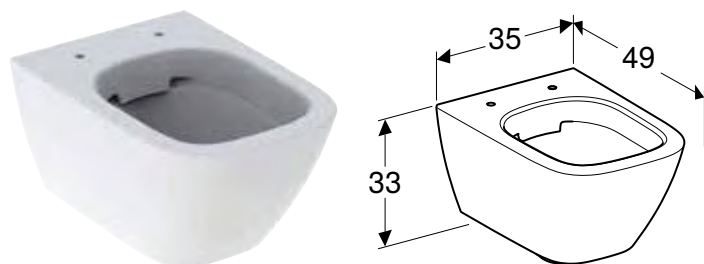

ПІДВІСНИЙ УНІТАЗ GEBERIT SMYLE SQUARE ВОРОНКОПОДІБНИЙ, СКОРОЧЕНИЙ ВИЛІТ, ЗАКРИТА ФОРМА, RIMFREE

Характеристики

Підвісний • Воронкоподібний унітаз • Rimfree • Простий монтаж завдяки настінному кріпленню Geberit типу EFF3 для унітаза • Тип 1, повний об'єм 6 / 5 л, відповідно до EN 997 • Об'єм води для змиву 4,5 л • Закрита форма • Приховане кріплення • Скорочений виліт

Арт. №	Колір / поверхня	В [см]	Н [см]	Т [см]
500.379.01.1	Білий	35 см	33 см	49 см

Можливість комбінування з

- Сидіння з кришкою Geberit Smyle Square тонкий дизайн, тип Sandwich → с. 383
- Сидіння з кришкою Geberit Smyle Square тонкий дизайн → с. 383