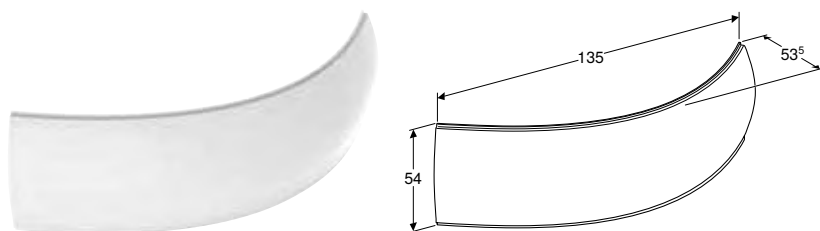

ФРОНТАЛЬНА ПАНЕЛЬ GEBERIT SELNOVA ДЛЯ КУТОВОЇ ВАННИ

Арт. №	Колір / поверхня	L [см]	H [см]	T [см]
554.887.01.1	Білий / Глянцевий	135 см	54 см	53,5 см

GEBERIT SELNOVA SQUARE

РУКОМИЙНИК GEBERIT SELNOVA SQUARE З АСИМЕТРИЧНИМ ПЕРЕЛИВОМ