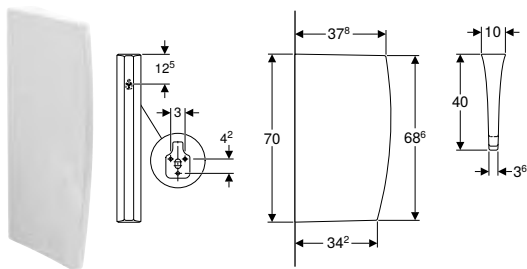

РОЗДІЛЬНА ПЕРЕГОРОДКА ДЛЯ ПІСУАРІВ GEBERIT

Арт. №	Колір / поверхня	В [см]	L [см]	H [см]
110000000	Білий	10 см	40 см	70 см

КРИШКА ДЛЯ ПІСУАРА GEBERIT PAREO

Арт. №	Колір / поверхня	Функція плавного опускання
573410000	Білий	Ні