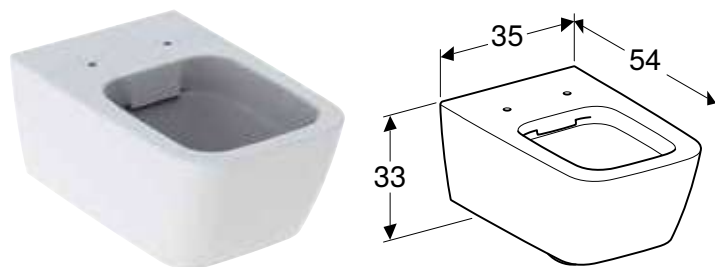

ПІДВІСНИЙ УНІТАЗ GEBERIT ICON SQUARE, ВОРОНКОПОДІБНИЙ, ЗАКРИТА ФОРМА, RIMFREE

Характеристики

Підвісний • Воронкоподібний унітаз • Rimfree • Простий монтаж завдяки настінному кріпленню Geberit типу EFF3 для унітаза • Тип 1, повний об'єм 6 / 5 л, відповідно до EN 997 • Тип 2 відповідно до EN 997 • Об'єм води для змиву 4,5 л • Закрита форма • Приховане кріплення

Арт. №	Колір / поверхня	В [см]	Н [см]	Т [см]
201950000	Білий	35 см	33 см	54 см

Можливість комбінування з

- Сидіння з кришкою для унітаза Geberit iCon Square → с. 364