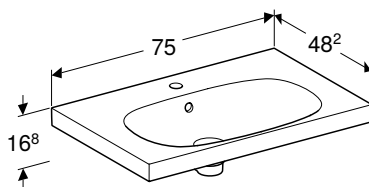

УМИВАЛЬНИК GEBERIT ACANTO З ПОЛИЦЕЮ

Характеристики

Можливе встановлення на стільницю • 3 полицю

Арт. №	Колір / поверхня	Отвір для змішувача	Перелив	Ширина шафки [см]	Н [см]	Т [см]
В / ширина: 75 см						
500.622.01.2	Білий	В центрі	Видимий	74 см	16,8 см	48,2 см
В / ширина: 90 см						
500.623.01.2	Білий	В центрі	Видимий	89 см	16,8 см	48,2 см
500.624.01.2	Білий	без	Видимий	89 см	16,8 см	48,2 см

Можливість комбінування з

- Шафка для умивальника Geberit Acanto, з однією шухлядою, однією внутрішньою шухлядою й сифоном → с. 317