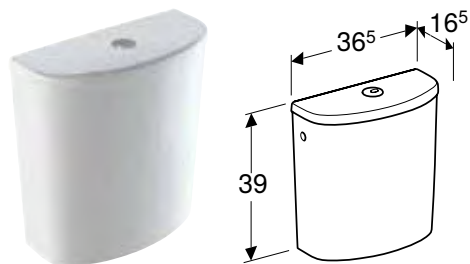

ЗМИВНИЙ БАЧОК ЗОВНІШНЬОГО МОНТАЖУ GEBERIT SELNOVA ПОЛИЧНОГО ТИПУ, ПОДВІЙНИЙ ЗМИВ, ПІДВЕДЕННЯ ВОДИ ЗБОКУ

Характеристики

Подвійний змив • Підведення води збоку

Арт. №	Колір / поверхня	В [см]	Н [см]	Т [см]
500.269.01.1	Білий	36,5 см	39 см	16,5 см

Можливість комбінування з

- Підлоговий унітаз Geberit Selnova для змивного бачка зовнішнього монтажу полицного типу, воронкоподібний, горизонтальний випуск, Rimfree → с. 397
- Підлоговий унітаз Geberit Selnova для змивного бачка зовнішнього монтажу полицного типу, воронкоподібний, горизонтальний випуск, напівзакрита форма, Rimfree → с. 396