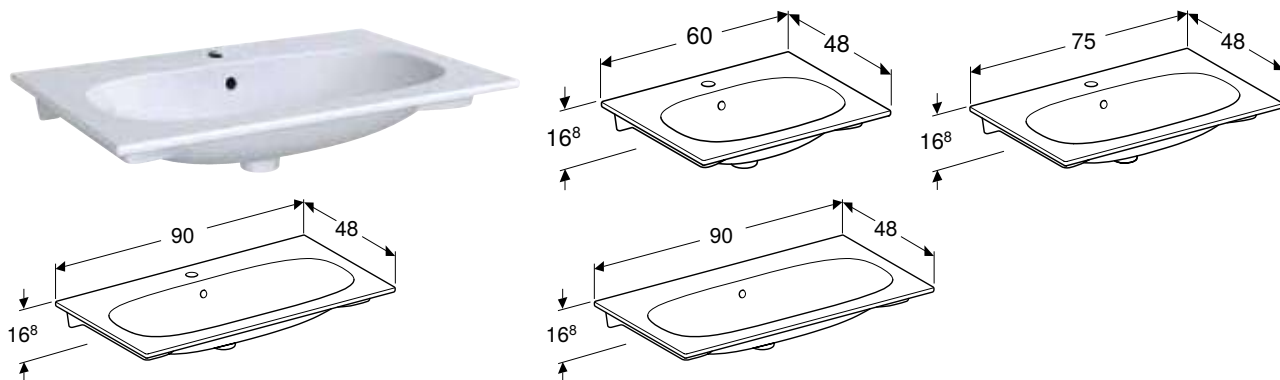

ВБУДОВАНИЙ УМИВАЛЬНИК GEBERIT ACANTO

Характеристики

Slim rim

Арт. №	Колір / поверхня	Отвір для змішувача	Перелив	Ширина шапки [см]	Н [см]	Т [см]
В / ширина: 60 см						
500.640.01.2	Білий	В центрі	Видимий	59 см	16,8 см	48 см
В / ширина: 75 см						
500.641.01.2	Білий	В центрі	Видимий	74 см	16,8 см	48 см
В / ширина: 90 см						
500.642.01.2	Білий	В центрі	Видимий	89 см	16,8 см	48 см
500.643.01.2	Білий	без	Видимий	89 см	16,8 см	48 см

Можливість комбінування з

- Шапка для умивальника Geberit Acanto, з однією шухлядою, однією внутрішньою шухлядою й сифоном → с. 317