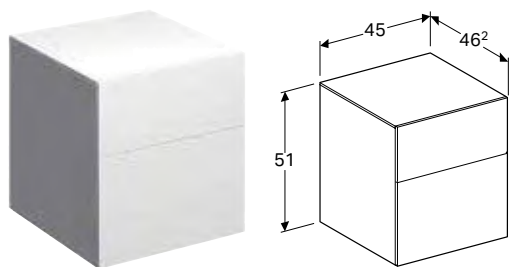

ШАФКА GEBERIT XENO² З ДВОМА ШУХЛЯДАМИ

Характеристики

Сертифіковано FSC™ C134279 • Підвісний • З двома шухлядами • Механізм Push-to-open для відкривання • Вологостійка •
Поставляється в попередньо зібраному стані

Арт. №	Колір / поверхня	В	Н	Т
		[см]	[см]	[см]
500.504.01.1	Білий / Глянцеве покриття	45 см	51 см	46,2 см
500.504.00.1 *	Сірувато-бежевий / Покриття матова	45 см	51 см	46,2 см
500.504.43.1	Сірий структурований / Меламін зі структурою дерева	45 см	51 см	46,2 см

* Виробництво на замовлення