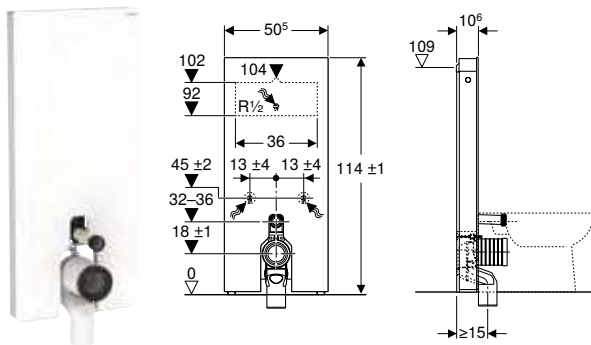

САНТЕХНІЧНИЙ МОДУЛЬ GEBERIT MONOLITH ДЛЯ ПІДЛОГОВОГО УНІТАЗА, 114 СМ, ФРОНТАЛЬНА ПАНЕЛЬ ЗІ СКЛА

Характеристики

Подвійний змив • Можлива компенсація будівельних допусків • Змивний бачок з протиконденсатною ізоляцією • Бічна панель з матового алюмінію • Самонесний • Можливість регулювання об'єму води для змиву • Підведення води ззаду по центру • З приладдям можливе підведення води збоку • Підведення води знизу

Арт. №	Колір / поверхня	В [см]	Н [см]	Т [см]
131.033.JK.5	Фронтальна панель: лава скло Бічна панель: алюміній чорний хром	50,5 см	114 см	10,6 см
131.033.JL.5	Фронтальна панель: пісочно-сірий скло Бічна панель: алюміній	50,5 см	114 см	10,6 см
131.033.SI.5	Фронтальна панель: білий скло Бічна панель: алюміній	50,5 см	114 см	10,6 см
131.033.SJ.6	Фронтальна панель: чорний скло Бічна панель: алюміній чорний хром	50,5 см	114 см	10,6 см