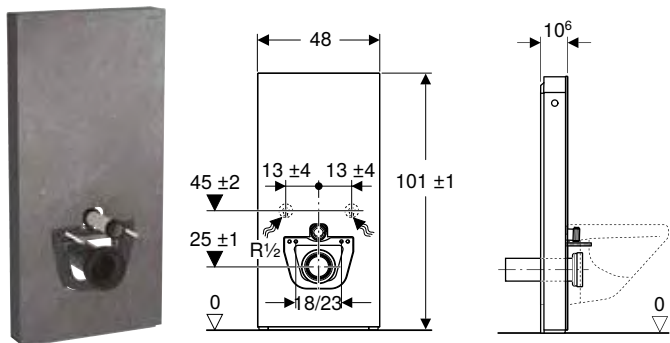

САНТЕХНІЧНИЙ МОДУЛЬ GEBERIT MONOLITH ДЛЯ ПІДВІСНОГО УНІТАЗА, 101 СМ, ФРОНТАЛЬНА ПАНЕЛЬ З КЕРАМІКИ

Характеристики

Подвійний змив • Можлива компенсація будівельних допусків • Регулюється по висоті до 7 см • Висота кріплення керамічного унітаза 35 ± 1 см • Змивний бачок з протиконденсатною ізоляцією • Бічна панель з матового алюмінію • Самонесний • Можливість регулювання об'єму води для змиву • Підведення води знизу • З приладдям можливе підведення води збоку

Арт. №	Колір / поверхня	В [см]	Н [см]	Т [см]
131.021.00.5	Фронтальна панель: кераміка під сланець Бічна панель: алюміній чорний хром	48 см	101 см	10,6 см
131.021.JV.5	Фронтальна панель: кераміка під бетон Бічна панель: алюміній	48 см	101 см	10,6 см

Можливість комбінування з

- Підвісний унітаз-біде Geberit AquaClean Mera Comfort → с. 562
- Підвісний унітаз-біде Geberit AquaClean Mera Classic → с. 563
- Підвісний унітаз-біде Geberit AquaClean Sela → с. 564
- Підвісний унітаз-біде Geberit AquaClean Tuma Comfort → с. 565
- Підвісний унітаз-біде Geberit AquaClean Tuma Classic → с. 566
- Підвісний унітаз Geberit iCon, воронкоподібний, закрита форма, Rimfree
- Комплект підвісного унітаза Geberit iCon воронкоподібний, закрита форма, Rimfree, з сидінням із кришкою
- Комплект підвісного унітаза Geberit iCon воронкоподібний, закрита форма, Rimfree, з сидінням з кришкою
- Комплект підвісного унітаза Geberit Selnova Premium, воронкоподібний, напівзакрита форма, Rimfree, з сидінням із кришкою
- Підвісний унітаз Geberit Selnova Premium воронкоподібний, напівзакрита форма, Rimfree