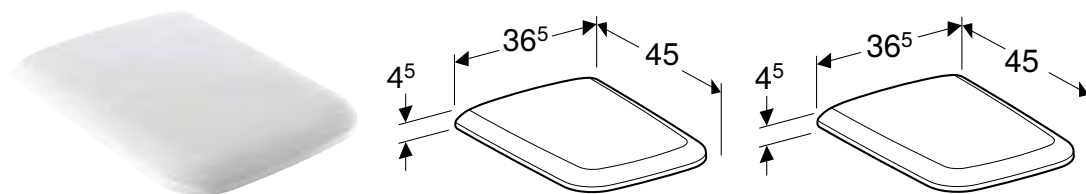

СИДІННЯ З КРИШКОЮ ДЛЯ УНІТАЗА GEBERIT ICON SQUARE

Характеристики

Кришка унітаза, що перекриває сидіння

Арт. №	Колір / поверхня	Функція плавного опускання	Швидкорознімні кріпильні шарніри
500.837.01.1	Білий / Глянцевий	Так	Так
571910000	Білий / Глянцевий	Так	Ні
571900000	Білий / Глянцевий	Ні	Ні

Можливість комбінування з

- Підвісний унітаз Geberit iCon Square, воронкоподібний, закрита форма, Rimfree → с. 360
- Підлоговий унітаз Geberit iCon Square, воронкоподібний, приставний до стіни, закрита форма, Rimfree → с. 362
- Підлоговий унітаз Geberit iCon Square для змивного бачка зовнішнього монтажу поличного типу, воронкоподібний, закрита форма, Rimfree → с. 362