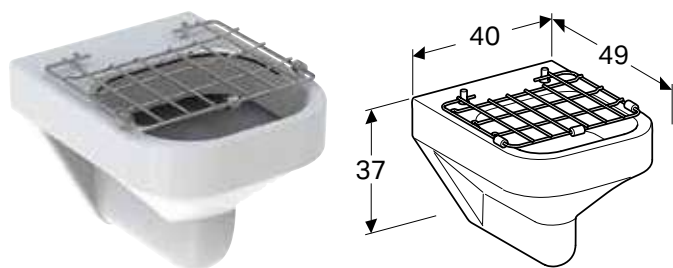

ЧАША ДЛЯ ЗЛИВАННЯ СИЛЬНО ЗАБРУДНЕНОЇ ВОДИ GEBERIT PUBLICA З ВІДКИДНОЮ РЕШІТКОЮ

Характеристики

Підвісний • З обідком

Арт. №	Колір / поверхня	Перелив	В [см]	Н [см]	Т [см]
201680600	Білий / KeraTect	без	40 см	37 см	49 см