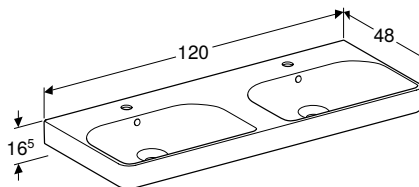

ПОДВІЙНИЙ УМИВАЛЬНИК GEBERIT SMYLE SQUARE

Характеристики

Можливе встановлення на стільницю • Можлива комбінація з напівп'єдесталом

Арт. №	Колір / поверхня	Отвір для змішувача	Перелив	Ширина шапки [см]	Н [см]	Т [см]
В / ширина: 120 см						
500.223.01.1	Білий	В центрі	Видимий	118,4 см	16,5 см	48 см