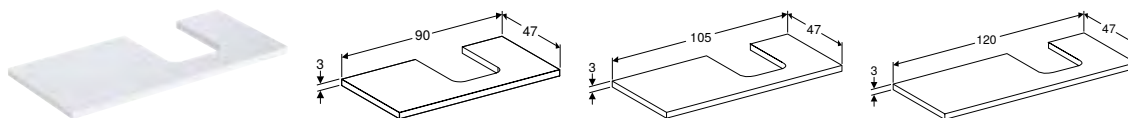

СТІЛЬНИЦЯ ДЛЯ УМИВАЛЬНИКА GEBERIT ONE, ВИРІЗ СПРАВА, ДЛЯ НАКЛАДНОГО УМИВАЛЬНИКА У ФОРМІ ЧАШІ

Характеристики

Сертифіковано FSC™ C134279 • Вологостійка

Арт. №	Колір / поверхня	Н [см]	Т [см]
В / ширина: 90 см			
505.313.00.1 *	Білий / Глянцеве покриття	3 см	47 см
505.313.00.2 *	Білий / Покриття матова	3 см	47 см
505.313.00.3 *	Лава / Покриття матова	3 см	47 см
505.313.00.4 *	Пісочно-сірий / Глянцеве покриття	3 см	47 см
505.313.00.5 *	Дуб / Меламін зі структурою дерева	3 см	47 см
505.313.00.6 *	Горіх темний / Меламін зі структурою дерева	3 см	47 см
505.313.00.7 *	Сірувато-бежевий / Покриття матова	3 см	47 см
В / ширина: 105 см			
505.314.00.1 *	Білий / Глянцеве покриття	3 см	47 см
505.314.00.2 *	Білий / Покриття матова	3 см	47 см
505.314.00.3 *	Лава / Покриття матова	3 см	47 см
505.314.00.4 *	Пісочно-сірий / Глянцеве покриття	3 см	47 см
505.314.00.5 *	Дуб / Меламін зі структурою дерева	3 см	47 см
505.314.00.6 *	Горіх темний / Меламін зі структурою дерева	3 см	47 см
505.314.00.7 *	Сірувато-бежевий / Покриття матова	3 см	47 см
В / ширина: 120 см			
505.315.00.1 *	Білий / Глянцеве покриття	3 см	47 см
505.315.00.2 *	Білий / Покриття матова	3 см	47 см
505.315.00.3 *	Лава / Покриття матова	3 см	47 см
505.315.00.4 *	Пісочно-сірий / Глянцеве покриття	3 см	47 см
505.315.00.5 *	Дуб / Меламін зі структурою дерева	3 см	47 см
505.315.00.6 *	Горіх темний / Меламін зі структурою дерева	3 см	47 см
505.315.00.7 *	Сірувато-бежевий / Покриття матова	3 см	47 см

* Виробництво на замовлення

Можливість комбінування з

- Накладний умивальник Geberit ONE, у формі чаші, горизонтальний випуск → с. 260
- Накладний умивальник Geberit ONE, у формі чаші, вертикальний випуск → с. 260
- Р-подібний тримач для стільниці для умивальника Geberit ONE → с. 279