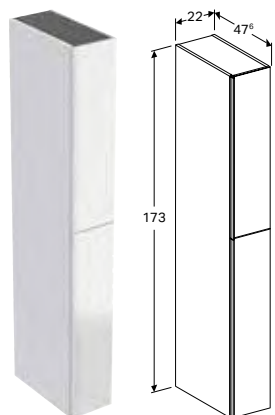

ВИСОКА ШАФКА GEBERIT ACANTO З ДВОМА ВИСУВНИМИ ШУХЛЯДАМИ

Характеристики

Сертифіковано FSC™ C134279 • Підвісний • З двома шухлядами-карго • Ручка для відкриття • Шухляда з системою плавного закривання • Вологостійка • Фасад з ДСП з облицюванням зі скла • Поставляється в попередньо зібраному стані

Арт. №	Колір / поверхня	Н [см]	Т [см]
В / ширина: 22 см			
500.638.01.2	Корпус: білий / покриття високоглянцевий Висувні ящики: білий / скло глянцево	173 см	47,6 см
500.638.JL.2 *	Корпус: пісочно-сірий / покриття матовий Висувні ящики: пісочно-сірий / скло глянцево	173 см	47,6 см
500.638.JK.2	Корпус: лава / покриття матовий Висувні ящики: лава / скло глянцево	173 см	47,6 см
500.638.16.1 *	Корпус: чорний / покриття матовий Висувні ящики: чорний / скло глянцево	173 см	47,6 см

* Виробництво на замовлення