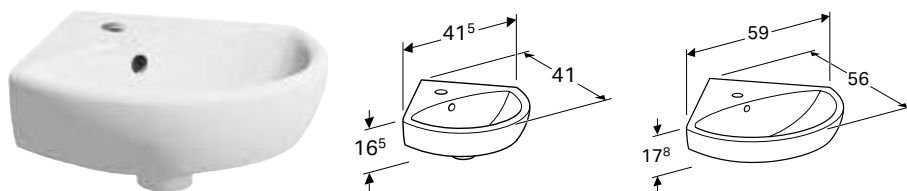

КУТОВИЙ РУКОМИЙНИК GEBERIT SELNOVA

Характеристики

Може комбінуватись з п'єдесталом

Арт. №	Колір / поверхня	Отвір для змішувача	Перелив	Н [см]	Т [см]
В / ширина: 41,5 см					
500.326.01.5	Білий	В центрі	Видимий	16,5 см	41 см
В / ширина: 59 см					
501.050.00.5		В центрі	Видимий	18 см	56 см

Доступний з квітень 2023

Можливість комбінування з

- П'єдестал Geberit Selnova → с. 392