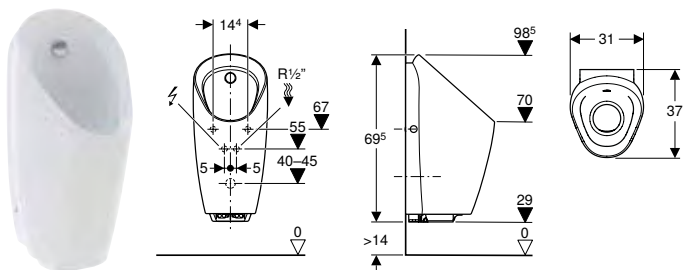

Арт. №	Колір / поверхня	Випуск	Підвід	В [см]	Н [см]	Т [см]
236450600	Білий / KeraTect	Назад чи вниз	Ззаду	37,5 см	72 см	32,5 см

ПІСУАР GEBERIT PREDA З ВБУДОВАНОЮ СИСТЕМОЮ КЕРУВАННЯ ЗМИВОМ, ЖИВЛЕННЯ ВІД МЕРЕЖІ