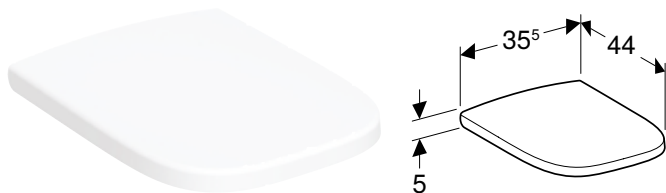

СИДІННЯ З КРИШКОЮ GEBERIT MODO ПРЯМОКУТНА ФОРМА, КРІПЛЕННЯ ЗВЕРХУ, АНТИБАКТЕРІАЛЬНЕ

Характеристики

Антибактеріальне • Кріпильні шарніри з металу • Прямокутної форми • Кришка унітаза, що перекриває сидіння

Арт. №	Колір / поверхня	Функція плавного опускання	Швидкорознімні кріпильні шарніри
502.828.00.1	Білий	Так	Так

Доступний з квітень 2023

Можливість комбінування з

• Підвісний унітаз воронкоподібний Geberit Modo, прямокутна форма, закрита форма, Rimfree → с. 387