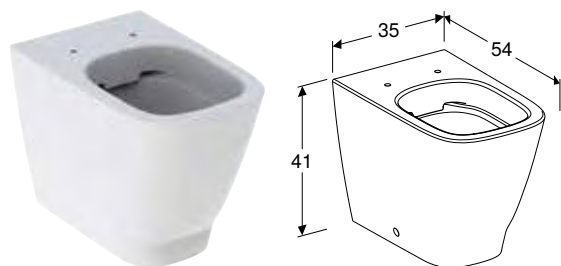

ПІДЛОГОВИЙ УНІТАЗ GEBERIT SMYLE SQUARE ВОРОНКОПОДІБНИЙ, ПРИСТАВНИЙ ДО СТІНИ, ЗАКРИТА ФОРМА, RIMFREE

Характеристики

Підлоговий • Приставний до стіни • Воронкоподібний унітаз • Rimfree • Тип 1, повний об'єм 6 / 5 / 4 л, відповідно до EN 997 • Горизонтальний або вертикальний • Тип 2 відповідно до EN 997 • Об'єм води для змиву 4,5 л • Закрита форма • Приховане кріплення

Арт. №	Колір / поверхня	В [см]	Н [см]	Т [см]
500.840.00.1	Білий	35 см	41 см	54 см

Можливість комбінування з

- Сидіння з кришкою Geberit Smyle Square тонкий дизайн → с. 383
- Сидіння з кришкою Geberit Smyle Square тонкий дизайн, тип Sandwich → с. 383