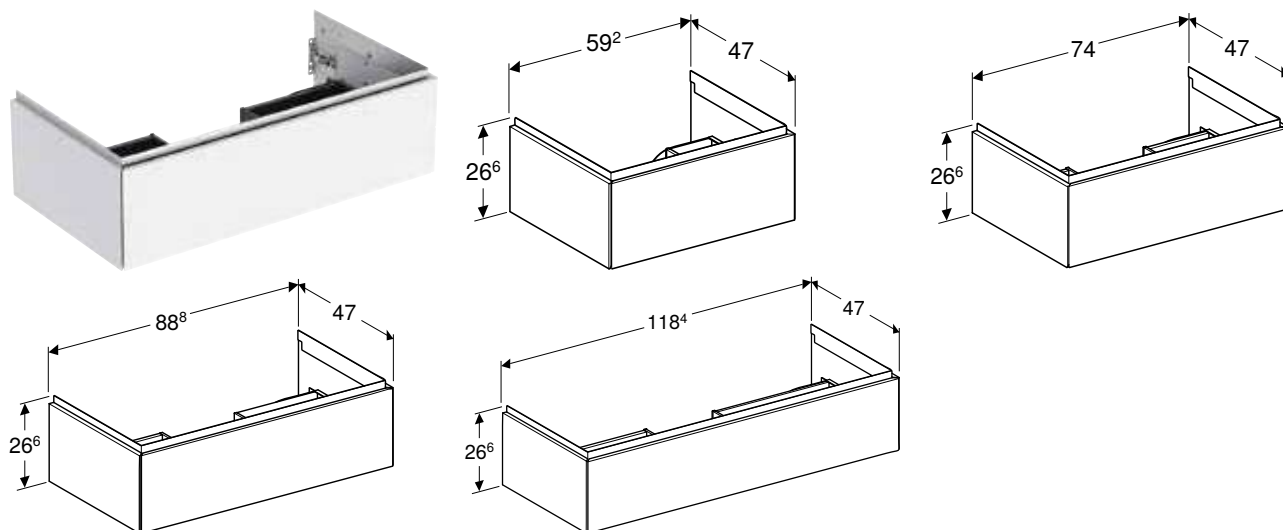

ШАФКА ДЛЯ УМИВАЛЬНИКА GEBERIT ONE, З ОДНІЄЮ ШУХЛЯДОЮ

Характеристики

Сертифіковано FSC™ C134279 • Підвісний • Корисне місце для зберігання у верхній шухляді • З однією шухлядою • Механізм Push-to-open для відкриття • Шухляда з системою плавного закривання • Вологостійка • Поставляється в попередньо зібраному стані

Арт. №	Колір / поверхня	В [см]	Н [см]	Т [см]
Ширина умивальника: 60 см				
505.071.00.1	Білий / Глянцеве покриття	59,2 см	26,6 см	47 см
505.071.00.2 *	Білий / Покриття матова	59,2 см	26,6 см	47 см
505.071.00.3	Лава / Покриття матова	59,2 см	26,6 см	47 см
505.071.00.4 *	Пісочно-сірий / Глянцеве покриття	59,2 см	26,6 см	47 см
505.071.00.5	Дуб / Меламін зі структурою дерева	59,2 см	26,6 см	47 см
505.071.00.6 *	Горіх темний / Меламін зі структурою дерева	59,2 см	26,6 см	47 см
505.071.00.7 *	Сірувато-бежевий / Покриття матова	59,2 см	26,6 см	47 см
505.071.00.8 *	Чорний / Покриття матова	59,2 см	26,6 см	47 см
Ширина умивальника: 75 см				
505.072.00.1	Білий / Глянцеве покриття	74 см	26,6 см	47 см
505.072.00.2 *	Білий / Покриття матова	74 см	26,6 см	47 см
505.072.00.3	Лава / Покриття матова	74 см	26,6 см	47 см
505.072.00.4 *	Пісочно-сірий / Глянцеве покриття	74 см	26,6 см	47 см
505.072.00.5	Дуб / Меламін зі структурою дерева	74 см	26,6 см	47 см
505.072.00.6 *	Горіх темний / Меламін зі структурою дерева	74 см	26,6 см	47 см
505.072.00.7 *	Сірувато-бежевий / Покриття матова	74 см	26,6 см	47 см
505.072.00.8 *	Чорний / Покриття матова	74 см	26,6 см	47 см
Ширина умивальника: 90 см				
505.073.00.1	Білий / Глянцеве покриття	88,8 см	26,6 см	47 см
505.073.00.2 *	Білий / Покриття матова	88,8 см	26,6 см	47 см
505.073.00.3	Лава / Покриття матова	88,8 см	26,6 см	47 см
505.073.00.4 *	Пісочно-сірий / Глянцеве покриття	88,8 см	26,6 см	47 см
505.073.00.5	Дуб / Меламін зі структурою дерева	88,8 см	26,6 см	47 см
505.073.00.6 *	Горіх темний / Меламін зі структурою дерева	88,8 см	26,6 см	47 см
505.073.00.7 *	Сірувато-бежевий / Покриття матова	88,8 см	26,6 см	47 см
505.073.00.8 *	Чорний / Покриття матова	88,8 см	26,6 см	47 см
Ширина умивальника: 105 см				
505.074.00.1	Білий / Глянцеве покриття	103,6 см	26,6 см	47 см
505.074.00.2 *	Білий / Покриття матова	103,6 см	26,6 см	47 см
505.074.00.3	Лава / Покриття матова	103,6 см	26,6 см	47 см
505.074.00.4 *	Пісочно-сірий / Глянцеве покриття	103,6 см	26,6 см	47 см
505.074.00.5	Дуб / Меламін зі структурою дерева	103,6 см	26,6 см	47 см
505.074.00.6 *	Горіх темний / Меламін зі структурою дерева	103,6 см	26,6 см	47 см
505.074.00.7 *	Сірувато-бежевий / Покриття матова	103,6 см	26,6 см	47 см
505.074.00.8 *	Чорний / Покриття матова	103,6 см	26,6 см	47 см