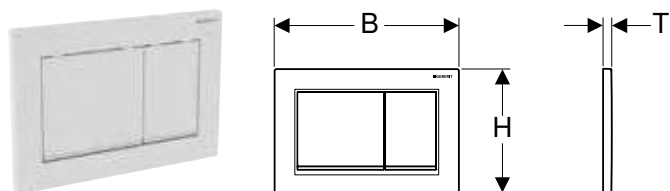

ЗМИВНА КЛАВІША GEBERIT ОМЕГА30 ДЛЯ ПОДВІЙНОГО ЗМИВУ

Характеристики

Керування зверху чи спереду • Штовхачі привода змиву зі звукоізоляцією, швидке регулювання без застосування інструментів

Арт. №	Колір / поверхня	Матеріал	В [см]	Н [см]	Т [см]
115.080.01.1	Н Панель й кнопки: білий матовий, фарбований, легко чиститься Декоративна смуга: білий	Пластик	21,2 см	14,2 см	1 см
115.080.11.1	Н Панель й кнопки: білий Декоративна смуга: білий матовий	Пластик	21,2 см	14,2 см	1 см
115.080.14.1	Н Панель й кнопки: чорний матовий, фарбований, легко чиститься Декоративна смуга: глянцевого хрому	Пластик	21,2 см	14,2 см	1 см
115.080.16.1	Н Панель й кнопки: чорний матовий, фарбований, легко чиститься Декоративна смуга: чорний	Пластик	21,2 см	14,2 см	1 см
115.080.DW.1	Н Панель й кнопки: чорний Декоративна смуга: чорний матовий	Пластик	21,2 см	14,2 см	1 см
115.080.JQ.1	Панель й кнопки: матового хрому, фарбований, легко чиститься Декоративна смуга: глянцевого хрому	Пластик	21,2 см	14,2 см	1 см
115.080.JT.1	Н Панель й кнопки: білий матовий, фарбований, легко чиститься Декоративна смуга: глянцевого хрому	Пластик	21,2 см	14,2 см	1 см
115.080.KH.1	Панель й кнопки: глянцевого хрому Декоративна смуга: матового хрому	Пластик	21,2 см	14,2 см	1 см
115.080.KJ.1	Панель й кнопки: білий Декоративна смуга: глянцевого хрому	Пластик	21,2 см	14,2 см	1 см
115.080.KK.1	Панель й кнопки: білий Декоративна смуга: позолота	Пластик	21,2 см	14,2 см	1 см
115.080.KM.1	Панель й кнопки: чорний Декоративна смуга: глянцевого хрому	Пластик	21,2 см	14,2 см	1 см

Н: Новий, доступний з жовтень 2022