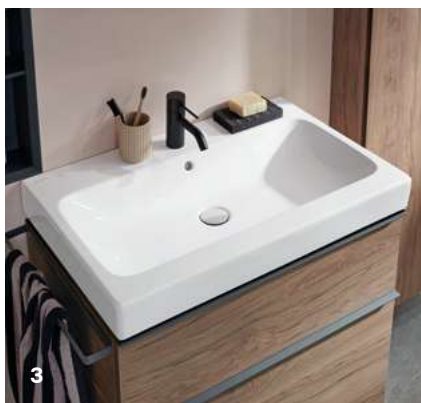

Умивальники серії Geberit iCon доступні в трьох варіантах: умивальник з висотою краю кераміки 9см, умивальник зі зменшеною висотою кераміки 5,5см – дизайн LightRim та мивальник з тонким краєм SlimRim – висота кераміки 1,5см.