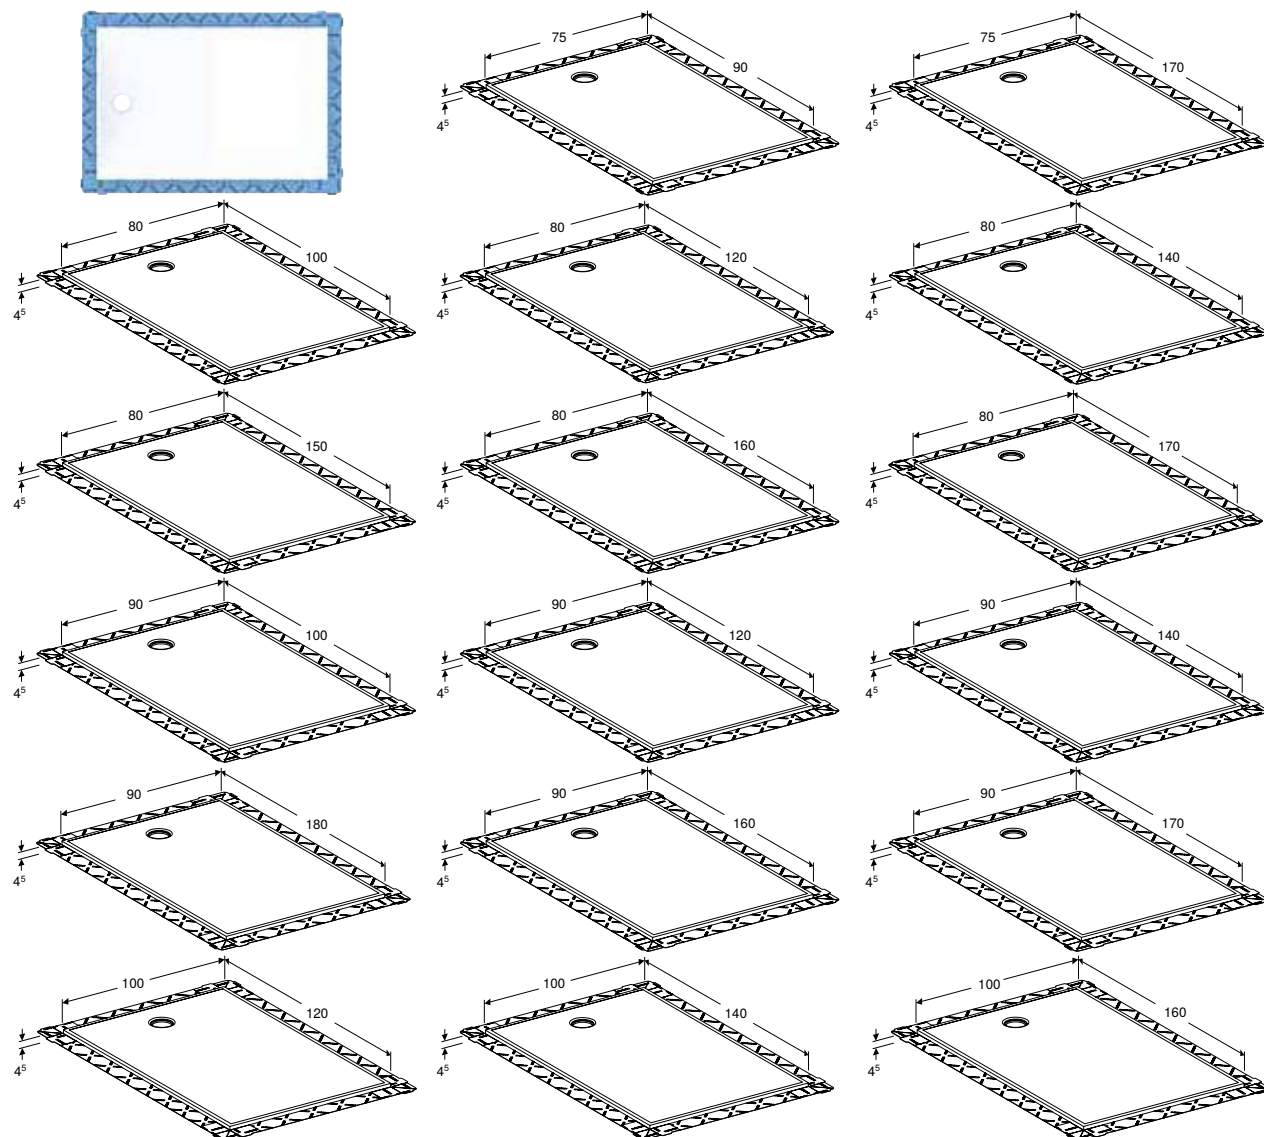

ДУШОВІ СИСТЕМИ

ДУШОВА ПОВЕРХНЯ GEBERIT SETAPLANO

Характеристики

Клас стійкості до ковзання С відповідно до EN 16165 (ходьба босоніж) • Інсталяційна рама Geberit відповідає підвищеним вимогам до звукоізоляції • Попередньо змонтоване флісове ущільнення • Флісове ущільнення по колу 10 см для приєднання систем ущільнення • Просте очищення • Можливість навантаження до 300 кг • Клас опору ковзанню відповідно до NF: PN 24 • Відповідає вимогам стандарту EN 14527, клас 1

Арт. №	Колір / поверхня	В [см]	L [см]	H [см]
154.292.11.1	Н Альпійський білий	75 см	90 см	4,5 см
154.262.11.1	Альпійський білий	80 см	100 см	4,5 см
154.271.11.1	Альпійський білий	90 см	100 см	4,5 см
154.264.11.1	Альпійський білий	80 см	120 см	4,5 см
154.273.11.1	Альпійський білий	90 см	120 см	4,5 см
154.282.11.1	Альпійський білий	100 см	120 см	4,5 см
154.266.11.1	Альпійський білий	80 см	140 см	4,5 см
154.275.11.1	Альпійський білий	90 см	140 см	4,5 см
154.284.11.1	Альпійський білий	100 см	140 см	4,5 см
154.267.11.1	Альпійський білий	80 см	150 см	4,5 см