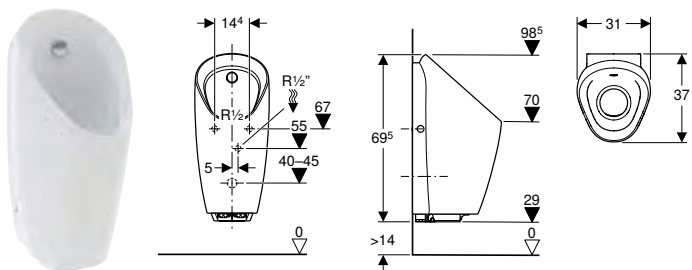

ПІСУАР GEBERIT PREDA З ВБУДОВАНОЮ СИСТЕМОЮ КЕРУВАННЯ ЗМИВОМ, ЖИВЛЕННЯ ВІД ГЕНЕРАТОРА

Характеристики

Інфрачервоний датчик присутності користувача з розпізнаванням ніг • Без ободка • Просте технічне обслуговування та очищення

- Систему керування змивом пісуара можна замінити спереду, не знімаючи чашу
- Розпилювальну головку можна замінити спереду, не знімаючи чашу
- Сифон можна замінити зверху, не знімаючи чашу
- Кріплення сифона регулюється по висоті без застосування інструменту
- Очищення системи каналізації без знімання чаші
- Можливість налаштування комбінованого режиму водозбереження
- Можливість регулювання часу змиву
- Можливість налаштування періодичного подавання води
- Можливість налаштування попереднього змиву
- Живлення від генератора й акумулятора
- Живлення автономне
- Постійна готовність до змиву завдяки автономному енергозабезпеченню від 30 змивів приблизно по 7 с щодня
- Попередження про низький рівень заряду акумулятора
- Функції можна налаштовувати й перевіряти за допомогою пульта сервісного обслуговування Geberit
- Налаштування та керування обладнанням за допомогою мобільного пристрою завдяки вбудованому інтерфейсу Bluetooth® (з квітня 2023 року виготовлення)
- Сумісність із програмою Geberit Control (з квітня 2023 року виготовлення)
- Можливість дротового з'єднання з Geberit Gateway через перетворювач GEBUS (з квітня 2023 року виготовлення)
- Можливість бездротового з'єднання з Geberit Gateway через Bluetooth® (з квітня 2023 року виготовлення)
- Сумісність із Geberit Connect (з квітня 2023 року виготовлення)
- Об'єм води для змиву може бути зменшений до 0,5 л за один змив шляхом налаштування часу змиву
- Забезпечується промивання керамічного пісуара з використанням 0,5 л води за один змив, з дотриманням EN 13407
- Група арматури II відповідно до DIN 4109

Арт. №	Колір / поверхня	Підвід	В	Н	Т
			[см]	[см]	[см]
116.074.00.1	Білий	Ззаду	31 см	69,5 см	37 см