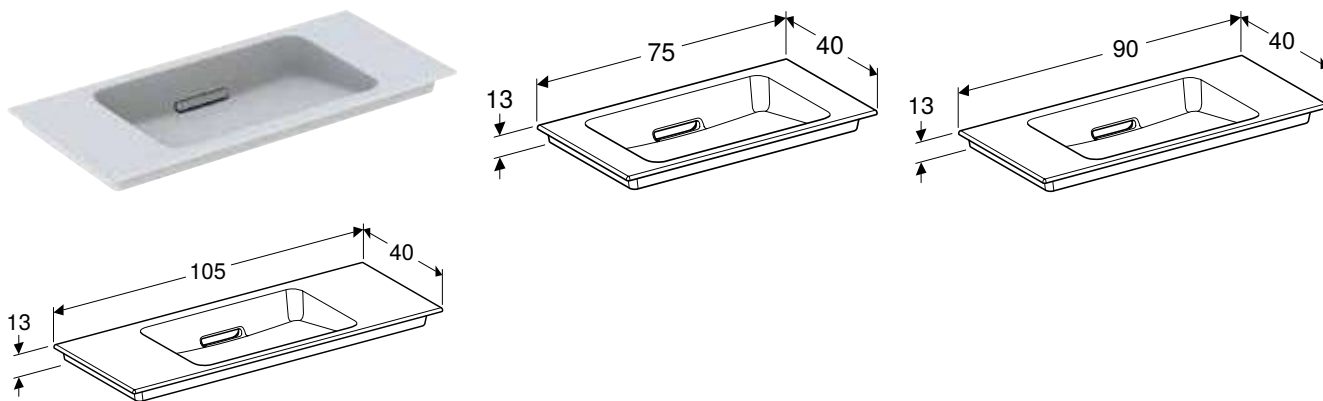

ВБУДОВАНИЙ УМИВАЛЬНИК GEBERIT ONE, ГОРИЗОНТАЛЬНИЙ ВИПУСК, СКОРОЧЕНИЙ ВИЛІТ

Характеристики

Горизонтальний випуск • Скорочений виліт • Slim rim • Сифон для монтажу всередині стіни • Запірний клапан прихованого монтажу

Арт. №	Колір / поверхня	Отвір для змішувача	Перелив	Ширина шафки [см]	Н [см]	Т [см]
В / ширина: 75 см						
500.391.01.3	Умивальник: білий / KeraTect Накладка: білий глянцевий	без	Прихований	75 см	13 см	40 см
500.391.01.2	Умивальник: білий / KeraTect Накладка: хром матовий	без	Прихований	75 см	13 см	40 см
500.391.01.1	Умивальник: білий / KeraTect Накладка: глянцевий хром	без	Прихований	75 см	13 см	40 см
В / ширина: 90 см						
500.395.01.3	Умивальник: білий / KeraTect Накладка: білий глянцевий	без	Прихований	90 см	13 см	40 см
500.395.01.2	Умивальник: білий / KeraTect Накладка: хром матовий	без	Прихований	90 см	13 см	40 см
500.395.01.1	Умивальник: білий / KeraTect Накладка: глянцевий хром	без	Прихований	90 см	13 см	40 см
В / ширина: 105 см						
500.396.01.3	Умивальник: білий / KeraTect Накладка: білий глянцевий	без	Прихований	105 см	13 см	40 см
500.396.01.2	Умивальник: білий / KeraTect Накладка: хром матовий	без	Прихований	105 см	13 см	40 см
500.396.01.1	Умивальник: білий / KeraTect Накладка: глянцевий хром	без	Прихований	105 см	13 см	40 см