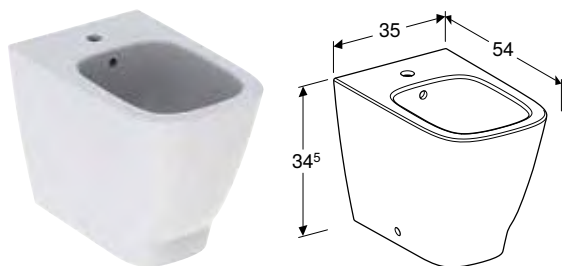

ПІДЛОГОВЕ БІДЕ GEBERIT SMYLE SQUARE ПРИСТАВНЕ ДО СТІНИ, ЗАКРИТА ФОРМА

Характеристики

Підлоговий • Приставний до стіни • З'єднувальний елемент для підведення води, прихований • Закрита форма • Приховане кріплення

Арт. №	Колір / поверхня	Перелив	В [см]	Н [см]	Т [см]
500.841.00.1	Білий	Видимий	35 см	34,5 см	54 см