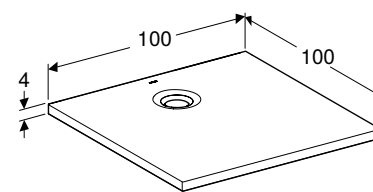

КВАДРАТНИЙ ДУШОВИЙ ПІДДОН GEBERIT OLONA

Характеристики

Квадратний • Злив ззаду по центру • Зливний отвір $\varnothing$ 90 мм • Клас стійкості до ковзання С відповідно до EN 16165 (ходьба босоніж) • Клас опору ковзанню відповідно до NF: PN 24 • Відповідає вимогам стандарту EN 14527, клас 1

Арт. №	Колір / поверхня	B	L	H
		[см]	[см]	[см]
550.750.00.1	Білий / Матовий	80 см	80 см	4 см
550.751.00.1	Білий / Матовий	90 см	90 см	4 см
550.752.00.1	Білий / Матовий	100 см	100 см	4 см