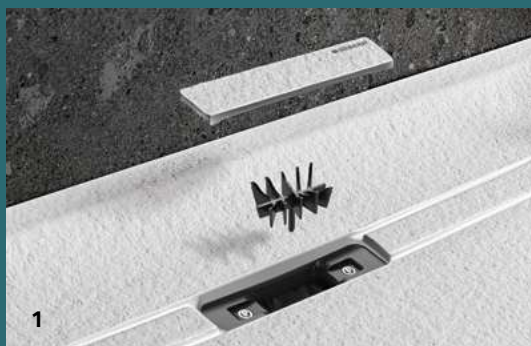

Поверхня Geberit Setaplano виготовлена з високоякісного мінерального матеріалу. Її унікальність відчувається відразу, адже гладка матова поверхня особливо приємна на дотик і ніби випромінює комфорт. Мінеральний матеріал – надзвичайно міцний матеріал, поверхня якого має протиковзаючі властивості. Легкий нахил із м'яким і плавним переходом до зливу в передній частині доповнює гармонійний загальний вигляд.

Поверхня Geberit Setaplano довговічна, надійна, легка в прибиранні й гігієнічна. Її матеріал до того ж невибагливий: невеликі дефекти й подряпини на ньому легко відполірувати. Сам злив не має випнутих кромek, на яких може скупчуватися бруд, а гребінчасту вставку можна легко вийняти та без зусиль почистити.

Кришка зливного отвору: хромоване кільце з тонкими лініями довкола білого покриття зливу поверхні душу.

розміри вказані у см

GEBERIT ДУШОВИЙ ПІДДОН GEBERIT SESTRA

ЕЛЕГАНТНО Й УНІКАЛЬНО

Завдяки перевіреним технології захисту від засмічення від Geberit з'явилася можливість інтегрувати зливний канал у душовий піддон. Він вражає не лише невеликими розмірами, але й простотою, унікальністю та елегантністю. В результаті вдалося поєднати привабливий дизайн і функціональність.