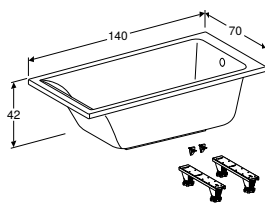

ВАННА ПРЯМОКУТНА GEBERIT SELNOVA SQUARE 3 НІЖКАМИ

Характеристики

Прямокутної форми • Злив збоку на дні ванни • Зливний отвір $\varnothing$ 52 мм

Арт. №	Колір / поверхня	В [см]	L [см]	H [см]
554.380.01.1	Білий / Глянцевий	70 см	140 см	42 см
554.381.01.1	Білий / Глянцевий	70 см	150 см	42 см
554.382.01.1	Білий / Глянцевий	70 см	160 см	42 см
554.383.01.1	Білий / Глянцевий	75 см	160 см	42 см
554.384.01.1	Білий / Глянцевий	70 см	170 см	42 см
554.385.01.1	Білий / Глянцевий	75 см	170 см	42 см
554.386.01.1	Білий / Глянцевий	80 см	180 см	42 см