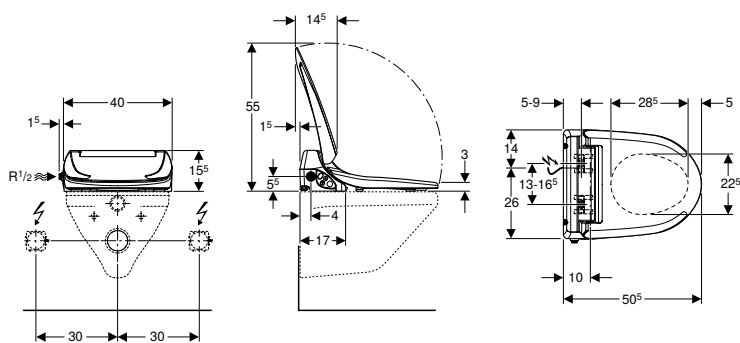

КРИШКА-БІДЕ GEBERIT AQUACLEAN 4000

Характеристики

Сидіння й кришка унітаза з функцією плавного опускання • Вбудований бойлер • Висувний штуцер для омивання з форсункою для анальної зони • П'ять рівнів регулювання тиску омивального струменя • Автоматичне споліскування форсунки штуцера для омивання чистою водою до й після процедури • Під час омивання температура омивального струменя поступово знижується • Можливість налаштування режиму роботи бойлера (УВІМК. / ВИМК. / режим економії енергії) • Датчик присутності користувача для підігріву води • Останні використані налаштування зберігаються автоматично • Підведення води збоку зліва • Підключення до мережі ззаду, з можливістю прихованого прокладення вліво чи вправо • Шнур живлення з можливістю вкорочування • Допуск відповідно до (DIN) EN 1717 / (DIN) EN 13077

Арт. №	Колір / поверхня
146.130.11.2	Білий

Можливість комбінування з

- Підлоговий унітаз Geberit Selnova для змивного бачка зовнішнього монтажу полицного типу, воронкоподібний, горизонтальний випуск, напівзакрита форма, Rimfree
- Підвісний унітаз Geberit Selnova Premium воронкоподібний, напівзакрита форма, Rimfree
- Підвісний унітаз Geberit Selnova воронкоподібний, Rimfree