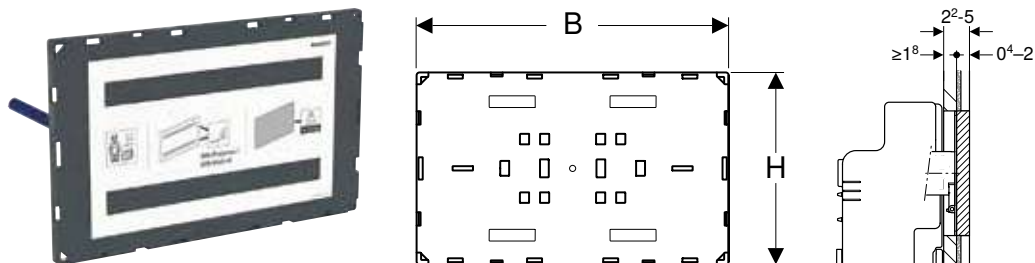

ЗАХИСНА ПАНЕЛЬ GEBERIT SIGMA, УРІВЕНЬ ЗІ СТІНОЮ

Характеристики

Підготовка поверхні й комплектування здійснює клієнт • Монтаж на рівні з поверхнею • Захисна панель не підходить для нанесення штукатурки

Арт. №	Колір / поверхня	B [см]	H [см]	T [см]
115.696.00.1	За специфікацією замовника	21,3 см	13,1 см	1,8 см