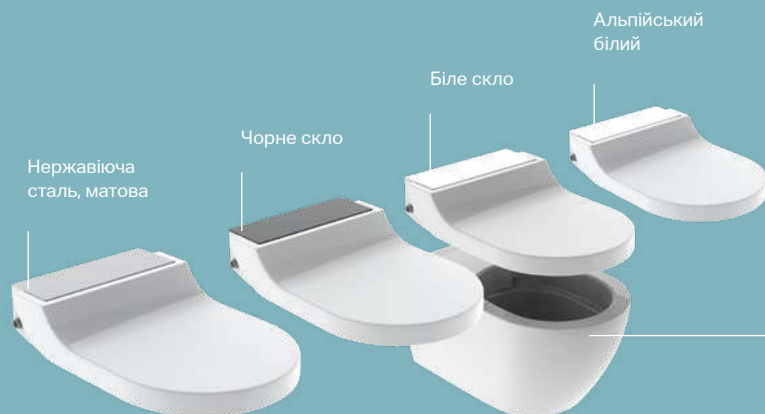

**МОДЕЛЬ AQUACLEAN TUMA COMFORT
НАЯВНА У ЧОТИРЬОХ ВАРІАНТАХ
ПОКРИТТЯ:**

Кришка-біде AquaClean Tuma зі стандартним та підлоговим унітазом.