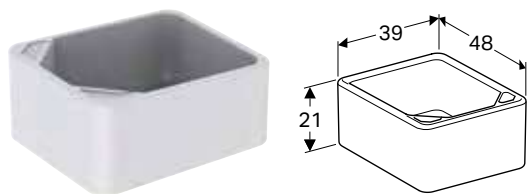

МИЙКА ДЛЯ НІГ GEBERIT PUBLICA

Арт. №

Колір / поверхня

Перелив

В
[см]

Н
[см]

Т
[см]

108000000

Білий

без

39 см

21 см

48 см