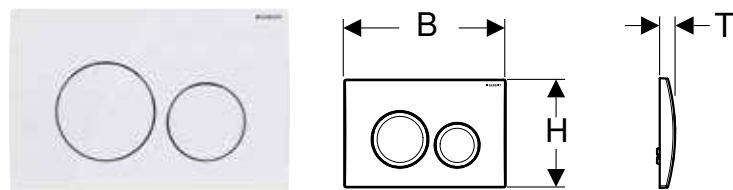

ЗМИВНА КЛАВІША GEBERIT DELTA20 ДЛЯ ПОДВІЙНОГО ЗМИВУ

Характеристики

Керування спереду

Арт. №	Колір / поверхня	Матеріал	В [см]	Н [см]	Т [см]
115.127.11.1	Білий	Пластик	24,6 см	16,4 см	2,3 см
115.127.21.1	Глянцевий хром	Пластик	24,6 см	16,4 см	2,3 см
115.127.46.1	Матовий хром	Пластик	24,6 см	16,4 см	2,3 см