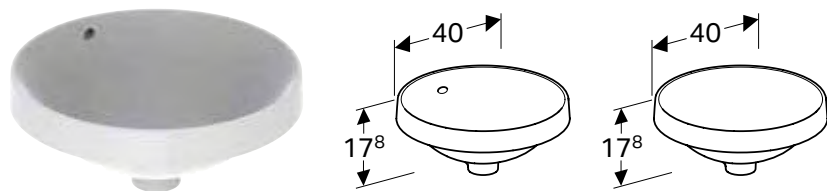

ВБУДОВАНИЙ УМИВАЛЬНИК GEBERIT VARIFORM КРУГЛОЇ ФОРМИ

Характеристики

Круглої форми • Простота монтажу завдяки шаблону для отворів, що додається

Арт. №	Колір / поверхня	Отвір для змішувача	Перелив	Н [см]
500.701.01.2	білий /нижня сторона: глазурована	без	Видимий	17,8 см
500.703.01.2 *	білий /нижня сторона: глазурована	без	без	17,8 см

* Виробництво на замовлення