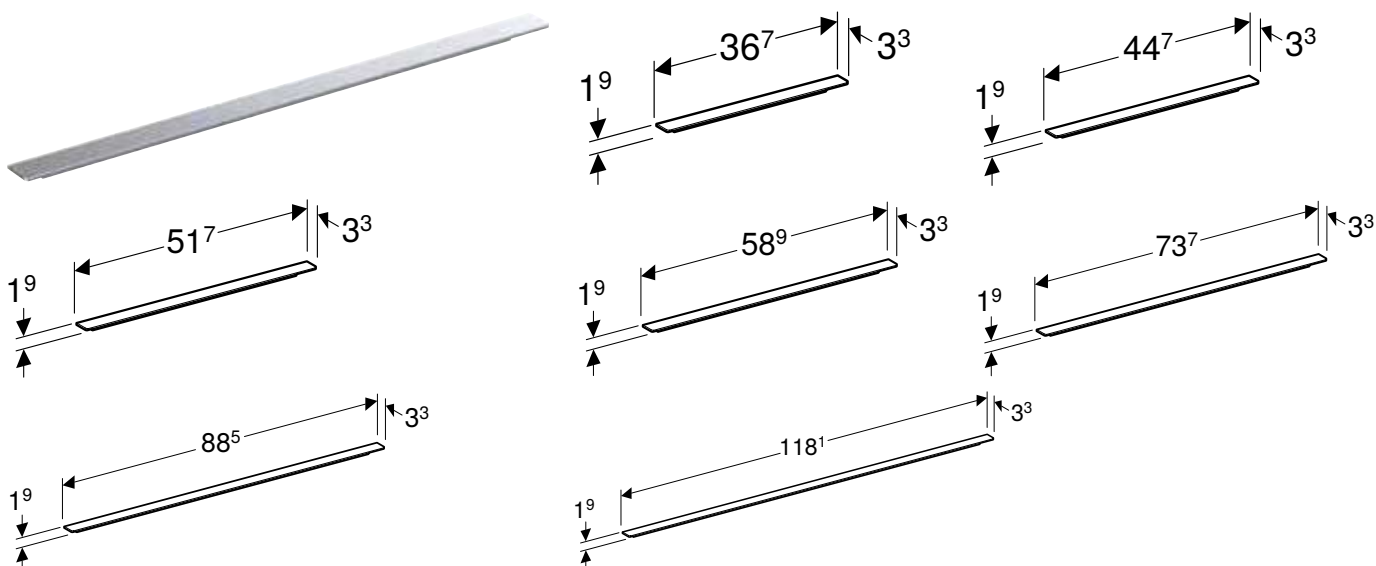

Н: Новий, доступний з січень 2023

РУЧКА GEBERIT ICON

Характеристики

Підходить для всіх шафок iCon із ручками • Кріплення з гвинтами

Арт. №	Колір / поверхня	Н [см]	Т [см]
В / ширина: 36,7 см			
502.356.00.1	Глянцевий хром	1,9 см	3,3 см
502.356.01.1	Білий / З порошковим покриттям матова	1,9 см	3,3 см
502.356.14.1	Чорний матовий / З порошковим покриттям матова	1,9 см	3,3 см
502.356.ЖК.1	Лава / З порошковим покриттям матова	1,9 см	3,3 см
502.356.ЖЛ.1	Пісочно-сірий / З порошковим покриттям матова	1,9 см	3,3 см
В / ширина: 44,7 см			
502.357.00.1	Глянцевий хром	1,9 см	3,3 см
502.357.01.1	Білий / З порошковим покриттям матова	1,9 см	3,3 см
502.357.14.1	Чорний матовий / З порошковим покриттям матова	1,9 см	3,3 см
502.357.ЖК.1	Лава / З порошковим покриттям матова	1,9 см	3,3 см
502.357.ЖЛ.1	Пісочно-сірий / З порошковим покриттям матова	1,9 см	3,3 см