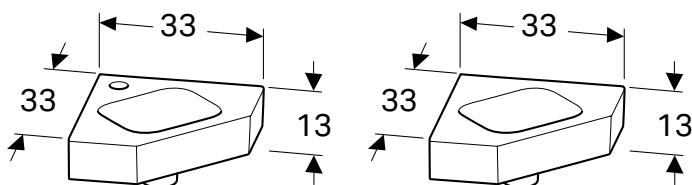

КУТОВИЙ РУКОМІЙНИК GEBERIT ICON

Арт. № Колір / поверхня

Отвір для змішувача

Перелив

Н [см]

Т [см]

В / ширина: 46 см

Арт. №	Колір / поверхня	Отвір для змішувача	Перелив	Н [см]	Т [см]
124729000	Білий	В центрі	без	13 см	33 см
124730000	Білий	без	без	13 см	33 см