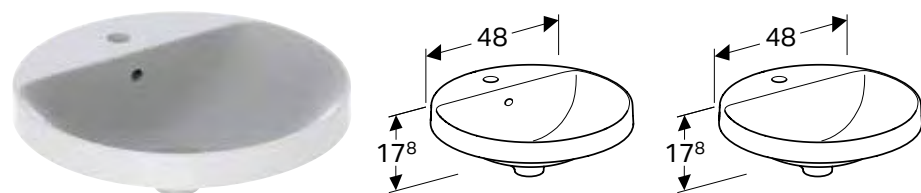

ВБУДОВАНИЙ УМИВАЛЬНИК GEBERIT VARIFORM КРУГЛОЇ ФОРМИ, З ПОЛИЦЕЮ ДЛЯ ОТВОРУ ПІД ЗМІШУВАЧ

Характеристики

Круглої форми • Простота монтажу завдяки шаблону для отворів, що додається

Арт. №	Колір / поверхня	Отвір для змішувача	Перелив	Н [см]
500.705.01.2	білий /нижня сторона: глазурована	В центрі	Видимий	17,8 см
500.707.01.2 *	білий /нижня сторона: глазурована	В центрі	без	17,8 см

* Виробництво на замовлення