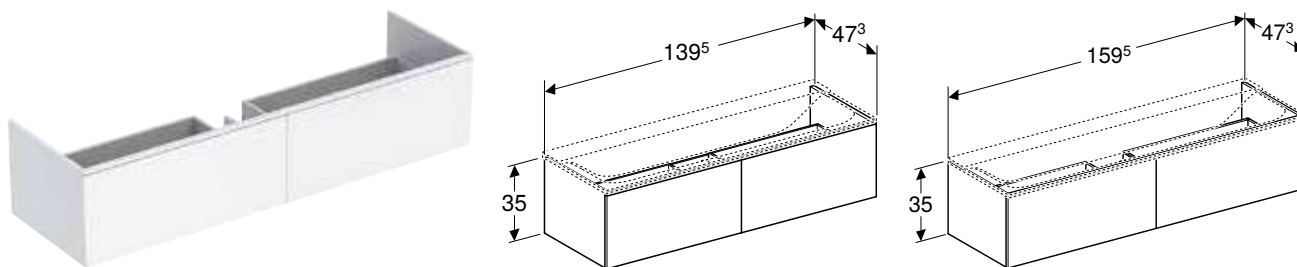

ШАФКА ДЛЯ УМИВАЛЬНИКА GEBERIT XENO² З МІНЕРАЛЬНОГО МАТЕРІАЛУ, З ДВОМА ШУХЛЯДАМИ

Характеристики

Сертифіковано FSC™ C134279 • Підвісний • З двома шухлядами • Механізм Push-to-open для відкриття • Шухляда з системою плавного закривання • Шухляда з протиковзним килимком • Шухляда зі світлодіодною підсвіткою • Світлодіодна підсвітка з датчиком руху • Вологостійка • Поставляється в попередньо зібраному стані

Арт. №	Колір / поверхня	В [см]	Н [см]	Т [см]	Світловий потік [лм]	Колір світла
Ширина умивальника: 140 см						
500.347.00.1 *	Білий / Покриття матова	139,5 см	35 см	47,3 см	1080 лм	6400 К
500.348.00.1 *	Сірувато-бежевий / Покриття матова	139,5 см	35 см	47,3 см	1080 лм	6400 К
500.348.43.1	Сірий структурований / Меламін зі структурою дерева	139,5 см	35 см	47,3 см	1080 лм	6400 К
Ширина умивальника: 160 см						
500.346.01.1 *	Білий / Покриття матова	159,5 см	35 см	47,3 см	1240 лм	6400 К
500.346.00.1 *	Сірувато-бежевий / Покриття матова	159,5 см	35 см	47,3 см	1240 лм	6400 К
500.346.43.1	Сірий структурований / Меламін зі структурою дерева	159,5 см	35 см	47,3 см	1240 лм	6400 К

* Виробництво на замовлення

Можливість комбінування з

- Вбудований умивальник Geberit Xeno² → с. 299
- Дзеркало Geberit Xeno² з прямою і непрямою підсвіткою → с. 306