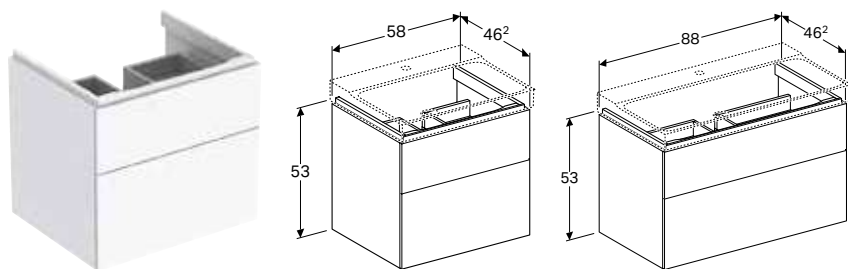

ШАФКА ДЛЯ УМИВАЛЬНИКА GEBERIT XENO², З ДВОМА ШУХЛЯДАМИ

Характеристики

Сертифіковано FSC™ C134279 • Підвісний • З двома шухлядами • Механізм Push-to-open для відкриття • Шухляда з протиковзним килимком • Шухляда зі світлодіодною підсвіткою • Вологостійка • Поставляється в попередньо зібраному стані

Арт. №	Колір / поверхня	В [см]	Н [см]	Т [см]	Світловий потік [лм]	Колір світла
Ширина умивальника: 60 см						
500.506.01.1	Білий / Глянцеве покриття	58 см	53 см	46,2 см	270 лм	3000 К
500.506.00.1 *	Сірувато-бежевий / Покриття матова	58 см	53 см	46,2 см	270 лм	3000 К
500.506.43.1	Сірий структурований / Меламін зі структурою дерева	58 см	53 см	46,2 см	270 лм	3000 К
Ширина умивальника: 90 см						
500.509.01.1	Білий / Глянцеве покриття	88 см	53 см	46,2 см	450 лм	3000 К
500.509.00.1 *	Сірувато-бежевий / Покриття матова	88 см	53 см	46,2 см	450 лм	3000 К
500.509.43.1	Сірий структурований / Меламін зі структурою дерева	88 см	53 см	46,2 см	450 лм	3000 К

* Виробництво на замовлення

Можливість комбінування з

- Умивальник Geberit Xeno² → с. 298
- Дзеркало Geberit Xeno² з прямою і непрямою підсвіткою → с. 306