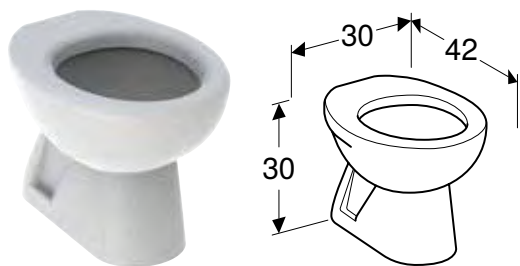

ПІДЛОГОВИЙ УНІТАЗ ДЛЯ ДІТЕЙ GEBERIT BAMBINI, ВОРОНКОПОДІБНИЙ, БЕЗ ОТВОРІВ ДЛЯ СИДІННЯ З КРИШКОЮ, ВЕРТИКАЛЬНИЙ ВИПУСК

Характеристики

Підлоговий • Воронкоподібний унітаз • З обідком • Тип 1, повний об'єм 6 л, відповідно до EN 997 • Вертикальний випуск • Діаметр випуску 80 мм

Арт. №	Колір / поверхня	В [см]	Н [см]	Т [см]
500.883.00.1	Білий / Глянцевий	30 см	30 см	42 см