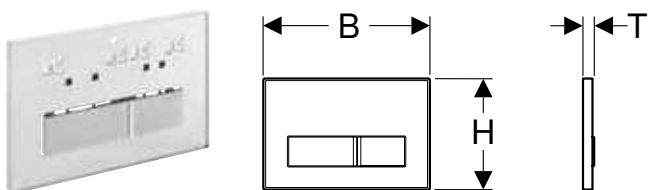

ЗМИВНА КЛАВІША GEBERIT SIGMA50 ДЛЯ ПОДВІЙНОГО ЗМИВУ, ВІДПОВІДНО ДО ВИМОГ ЗАМОВНИКА

Характеристики

Підготовка поверхні й комплектування здійснює клієнт • Керування спереду • Змивні кнопки з поверхнею, що легко очищується • Штовхачі привода змиву зі звукоізоляцією, швидке регулювання без застосування інструментів

Арт. №	Колір / поверхня	Матеріал	B [см]	H [см]	T [см]
115.788.00.1	За специфікацією замовника	Сплав на основі цинку	24,6 см	16,4 см	1,4 см