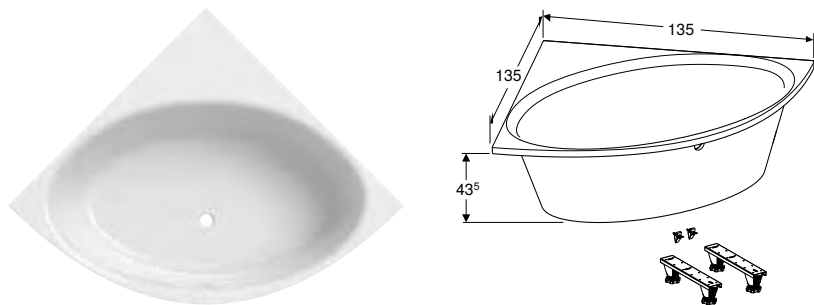

ВАННА КУТОВА GEBERIT SELNOVA 3 НІЖКАМИ

Характеристики

Ванна кутова • Підходить для двох осіб • Злив по центру • Кутувий круглий • Зливний отвір $\varnothing$ 52 мм

Арт. №	Колір / поверхня	В [см]	L [см]	H [см]
554.287.01.1	Білий / Глянцевий	135 см	135 см	43,5 см