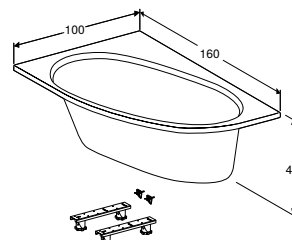

ВАННА АСИМЕТРИЧНА GEBERIT SELNOVA ПРАВА, 3 НІЖКАМИ

Характеристики

Овальної форми • Зливний отвір \varnothing 52 мм

Арт. №	Колір / поверхня	Випуск	В	L	H
			[см]	[см]	[см]
554.270.01.1	Білий / Глянцевий	Справа	100 см	140 см	46 см
554.272.01.1	Білий / Глянцевий	Справа	100 см	150 см	46 см
554.274.01.1	Білий / Глянцевий	Справа	100 см	160 см	46 см