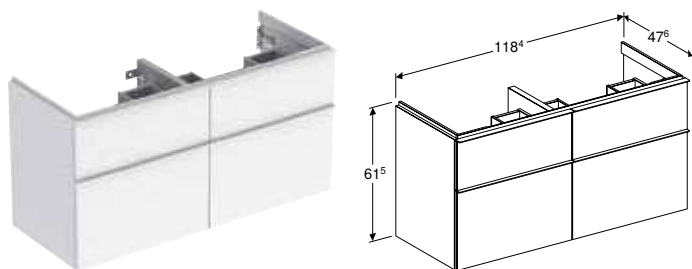

ШАФКА ДЛЯ ПОДВІЙНОГО УМИВАЛЬНИКА GEBERIT ICON, З ЧОТИРМА ШУХЛЯДАМИ

Характеристики

Сертифіковано FSC™ C134279 • Підвісний • З чотирма шухлядами • Ручка для відкриття • Змінні ручки • Шухляда з системою плавного закривання • Шухляда без отвору під сифон • Вологостійка • Поставляється в попередньо зібраному стані

Арт. № Колір / поверхня

В [см] Н [см] Т [см]

Ширина умивальника: 120 см

502.309.01.1	Корпус та фасад: білий / покриття високоглянцевий Ручка: білий / з матовим порошковим покриттям	118,4 см	61,5 см	47,6 см
502.309.01.2	Корпус та фасад: білий / покриття високоглянцевий Ручка: глянцевої хром	118,4 см	61,5 см	47,6 см
502.309.01.3 *	Корпус та фасад: білий / покриття матовий Ручка: білий / з матовим порошковим покриттям	118,4 см	61,5 см	47,6 см
502.309.JH.1	Корпус та фасад: дуб / меламін зі структурою дерева Ручка: лава / з матовим порошковим покриттям	118,4 см	61,5 см	47,6 см
502.309.JK.1	Корпус та фасад: лава / покриття матовий Ручка: лава / з матовим порошковим покриттям	118,4 см	61,5 см	47,6 см
502.309.JL.1 *	Корпус та фасад: пісочно-сірий / покриття високоглянцевий Ручка: пісочно-сірий / з матовим порошковим покриттям	118,4 см	61,5 см	47,6 см
502.309.JR.1 *	Корпус та фасад: горіх темний / меламін зі структурою дерева Ручка: лава / з матовим порошковим покриттям	118,4 см	61,5 см	47,6 см

* Виробництво на замовлення

Можливість комбінування з

- Дзеркало з підсвіткою Geberit Option Plus Square з прямою і непрямою підсвіткою → с. 475
- Дзеркало з підсвіткою Geberit Option Oval з непрямою підсвіткою → с. 476
- Дзеркало з підсвіткою Geberit Option Round з прямою і непрямою підсвіткою → с. 476
- Подвійний умивальник Geberit iCon → с. 334
- Подвійний умивальник Geberit iCon Light → с. 334
- Шафа Geberit iCon із двома шухлядами → с. 348
- Дзеркальна шафа Geberit Option Plus з підсвіткою і трьома дверима → с. 479