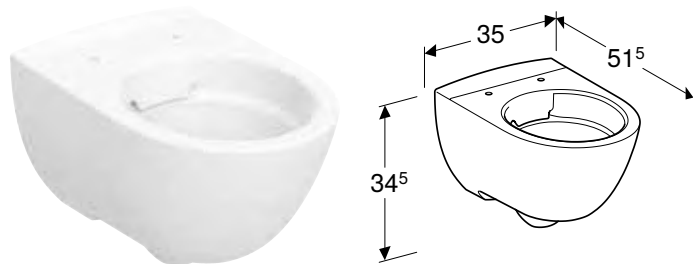

ПІДВІСНИЙ УНІТАЗ ВОРОНКОПОДІБНИЙ GEBERIT MODO, ЗАКРИТА ФОРМА, RIMFREE

Характеристики

Підвісний • Воронкоподібний унітаз • Rimfree • Простий монтаж завдяки настінному кріпленню Geberit типу EFF3 для унітаза • Тип 1, повний об'єм 6 / 5 / 4 л, відповідно до EN 997 • Тип 2 відповідно до EN 997 • Закрита форма • Приховане кріплення

Арт. №	Колір / поверхня	В	Н	Т
		[см]	[см]	[см]
502.788.00.1	Білий / Глянцевий	35 см	34,5 см	51,5 см

Доступний з квітень 2023

Можливість комбінування з

- Сидіння з кришкою Geberit Modo кріплення зверху, антибактеріальне → с. 388