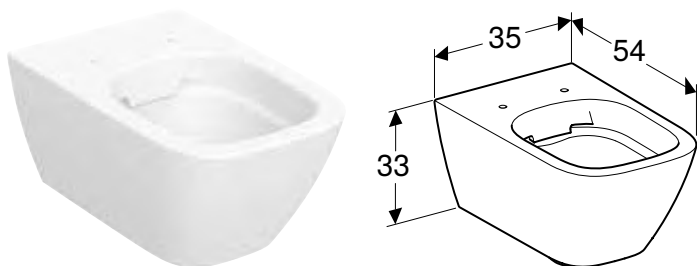

ПІДВІСНИЙ УНІТАЗ GEBERIT SMYLE SQUARE ВОРОНКОПОДІБНИЙ, ЗАКРИТА ФОРМА, RIMFREE

Характеристики

Підвісний • Воронкоподібний унітаз • Rimfree • Простий монтаж завдяки настінному кріпленню Geberit типу EFF3 для унітаза • Тип 1, повний об'єм 6 / 5 л, відповідно до EN 997 • Об'єм води для змиву 4,5 л • Закрита форма • Приховане кріплення

Арт. №	Колір / поверхня	В [см]	Н [см]	Т [см]
500.208.01.1	Білий	35 см	33 см	54 см

Можливість комбінування з

- Сидіння з кришкою Geberit Smyle Square тонкий дизайн, тип Sandwich → с. 383
- Сидіння з кришкою Geberit Smyle Square тонкий дизайн → с. 383