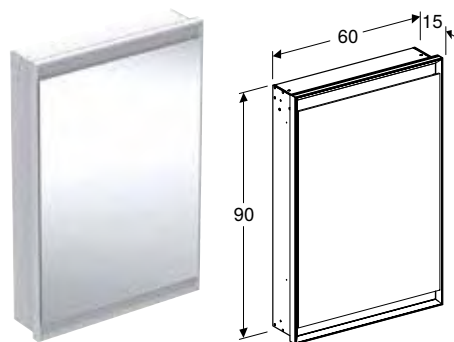

Арт. №	Колір / поверхня	L [см]
116.461.14.1	Н Чорний матовий / Легко чиститься	18 см
116.461.21.1	Глянцевий хром	18 см

Н: Новий, доступний з липень 2023

ДЗЕРКАЛЬНА ШАФА GEBERIT ONE ІЗ ФУНКЦІЄЮ COMFORTLIGHT І ОДНИМИ ДВЕРИМА, ПРИХОВАНІЙ МОНТАЖ, ВИСОТА 90 СМ