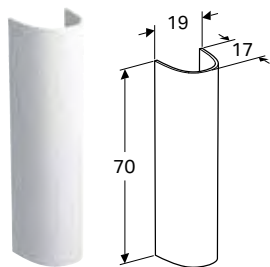

П'ЄДЕСТАЛ GEBERIT SELNOVA

Арт. №	Колір / поверхня	В [см]
500.341.01.7	Білий	19 см

Доступний з квітень 2023

Можливість комбінування з

- Умивальник Geberit Smyle Square → с. 371
- Рукомийник Geberit Selnova → с. 390
- Умивальник Geberit Selnova → с. 391
- Умивальник Geberit Selnova Square → с. 407
- Кутовий рукомийник Geberit Selnova → с. 391