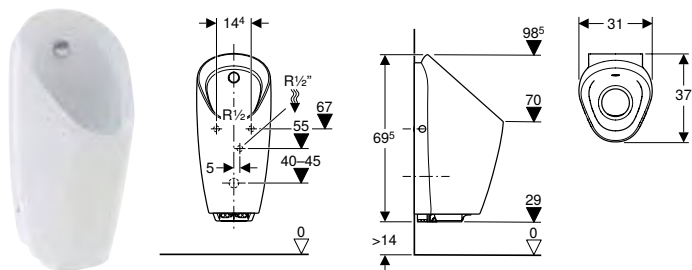

ПІСУАР GEBERIT PREDA З ВБУДОВАНОЮ СИСТЕМОЮ КЕРУВАННЯ ЗМИВОМ, ЖИВЛЕННЯ ВІД БАТАРЕЙ

Характеристики

Інфрачервоний датчик присутності користувача з розпізнаванням ніг • Без ободка • Просте технічне обслуговування та очищення
• Систему керування змивом пісуара можна замінити спереду, не знімаючи чашу • Розпилювальну головку можна замінити спереду, не знімаючи чашу • Сифон можна замінити зверху, не знімаючи чашу • Кріплення сифона регулюється по висоті без застосування інструменту • Очищення системи каналізації без знімання чаші • Можливість налаштування комбінованого режиму водозбереження • Можливість регулювання часу змиву • Можливість налаштування періодичного подавання води • Можливість налаштування попереднього змиву • Живлення від батареї • Попередження про низький заряд батареї • Функція закриття клапана в разі розрядження батареї • Функції можна налаштовувати й перевіряти за допомогою пульта сервісного обслуговування Geberit
• Налаштування та керування обладнанням за допомогою мобільного пристрою завдяки вбудованому інтерфейсу Bluetooth® (з квітня 2023 року виготовлення) • Сумісність із програмою Geberit Control (з квітня 2023 року виготовлення) • Можливість дротового з'єднання з Geberit Gateway через перетворювач GEBUS (з квітня 2023 року виготовлення) • Можливість бездротового з'єднання з Geberit Gateway через Bluetooth® (з квітня 2023 року виготовлення) • Сумісність із Geberit Connect (з квітня 2023 року виготовлення)
• Об'єм води для змиву може бути зменшений до 0,5 л за один змив шляхом налаштування часу змиву • Забезпечується промивання керамічного пісуара з використанням 0,5 л води за один змив, з дотриманням EN 13407 • Група арматури II відповідно до DIN 4109

Арт. №	Колір / поверхня	Підвід	В		
			[см]	Н [см]	Т [см]
116.073.00.1	Білий	Ззаду	31 см	69,5 см	37 см