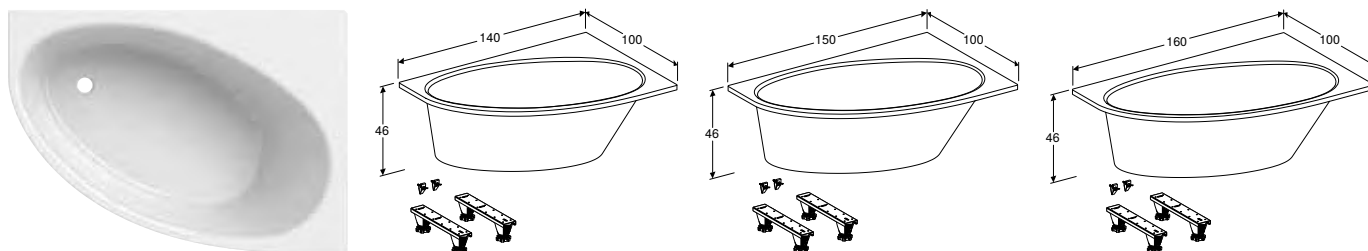

ВАННА АСИМЕТРИЧНА GEBERIT SELNOVA ЛІВА, 3 НІЖКАМИ

Характеристики

Асиметрична форма • Злив збоку на дні ванни • Зливний отвір $\varnothing$ 52 мм

Арт. №	Колір / поверхня	Випуск	В [см]	L [см]	H [см]
554.271.01.1	Білий / Глянцевий	Зліва	100 см	140 см	46 см
554.273.01.1	Білий / Глянцевий	Зліва	100 см	150 см	46 см
554.275.01.1	Білий / Глянцевий	Зліва	100 см	160 см	46 см