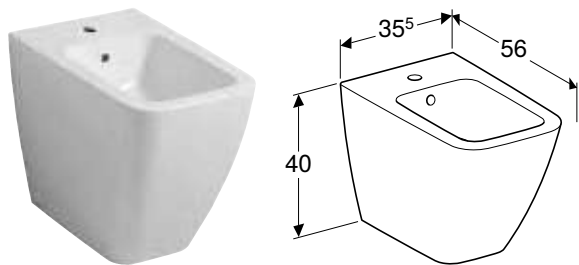

Арт. №	Колір / поверхня	Перелив	В [см]	Н [см]	Т [см]
502.384.00.1	Білий	Видимий	35 см	41 см	56 см
502.384.JT.1	Альпійський білий / Матовий	Видимий	35 см	41 см	56 см

ПІДЛОГОВЕ БІДЕ GEBERIT ICON SQUARE, ПРИСТАВНЕ ДО СТІНИ, ЗАКРИТА ФОРМА