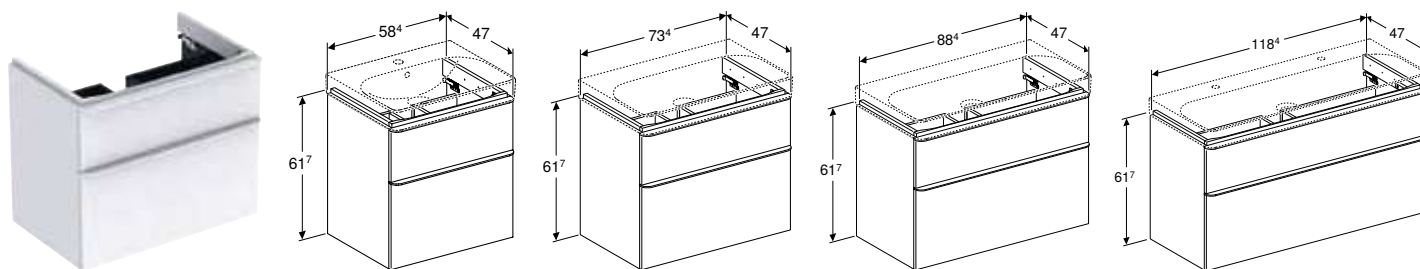

ШАФКА ДЛЯ УМИВАЛЬНИКА GEBERIT SMYLE SQUARE, З ДВОМА ШУХЛЯДАМИ

Характеристики

Сертифіковано FSC™ C134279 • Підвісний • З двома шухлядами • Ручка для відкриття • Шухляда з системою плавного закривання • Вологостійка • Рамка шухляди з металу • Поставляється в попередньо зібраному стані

Арт. №	Колір / поверхня	В [см]	Н [см]	Т [см]
Ширина умивальника: 60 см				
500.352.00.1	Корпус та фасад: білий / покриття високоглянцевий Ручка: білий / з матовим порошковим покриттям	58,4 см	61,7 см	47 см
500.352.ЖК.1 *	Корпус та фасад: лава / покриття матовий Ручка: лава / з матовим порошковим покриттям	58,4 см	61,7 см	47 см
500.352.ЖЛ.1 *	Корпус та фасад: пісочно-сірий / покриття високоглянцевий Ручка: пісочно-сірий / з матовим порошковим покриттям	58,4 см	61,7 см	47 см
500.352.ЖР.1	Корпус та фасад: горіх темний / меламін зі структурою дерева Ручка: лава / з матовим порошковим покриттям	58,4 см	61,7 см	47 см
Ширина умивальника: 75 см				
500.353.00.1	Корпус та фасад: білий / покриття високоглянцевий Ручка: білий / з матовим порошковим покриттям	73,4 см	61,7 см	47 см
500.353.ЖК.1 *	Корпус та фасад: лава / покриття матовий Ручка: лава / з матовим порошковим покриттям	73,4 см	61,7 см	47 см
500.353.ЖЛ.1 *	Корпус та фасад: пісочно-сірий / покриття високоглянцевий Ручка: пісочно-сірий / з матовим порошковим покриттям	73,4 см	61,7 см	47 см
500.353.ЖР.1	Корпус та фасад: горіх темний / меламін зі структурою дерева Ручка: лава / з матовим порошковим покриттям	73,4 см	61,7 см	47 см
Ширина умивальника: 90 см				
500.354.00.1	Корпус та фасад: білий / покриття високоглянцевий Ручка: білий / з матовим порошковим покриттям	88,4 см	61,7 см	47 см
500.354.ЖК.1 *	Корпус та фасад: лава / покриття матовий Ручка: лава / з матовим порошковим покриттям	88,4 см	61,7 см	47 см
500.354.ЖЛ.1 *	Корпус та фасад: пісочно-сірий / покриття високоглянцевий Ручка: пісочно-сірий / з матовим порошковим покриттям	88,4 см	61,7 см	47 см
500.354.ЖР.1	Корпус та фасад: горіх темний / меламін зі структурою дерева Ручка: лава / з матовим порошковим покриттям	88,4 см	61,7 см	47 см
Ширина умивальника: 120 см				
500.355.00.1	Корпус та фасад: білий / покриття високоглянцевий Ручка: білий / з матовим порошковим покриттям	118,4 см	61,7 см	47 см
500.355.ЖК.1 *	Корпус та фасад: лава / покриття матовий Ручка: лава / з матовим порошковим покриттям	118,4 см	61,7 см	47 см
500.355.ЖЛ.1 *	Корпус та фасад: пісочно-сірий / покриття високоглянцевий Ручка: пісочно-сірий / з матовим порошковим покриттям	118,4 см	61,7 см	47 см
500.355.ЖР.1	Корпус та фасад: горіх темний / меламін зі структурою дерева Ручка: лава / з матовим порошковим покриттям	118,4 см	61,7 см	47 см

* Виробництво на замовлення

Можливість комбінування з

- Дзеркало з підсвіткою Geberit Option Basic Square, підсвітка зверху → с. 474
- Умивальник Geberit Smyle Square → с. 371
- Шафка Geberit Smyle Square з двома шухлядами → с. 378
- Дзеркальна шафа Geberit Option з підсвіткою і двома дверима → с. 477
- Дзеркальна шафа Geberit Option з підсвіткою і трьома дверима → с. 478