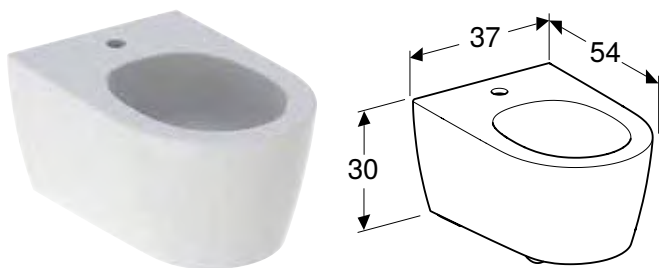

Можливість комбінування з

- Кришка-біде Geberit AquaClean Tuma Comfort
- Кришка-біде Geberit AquaClean Tuma Classic

ПІДВІСНЕ БІДЕ GEBERIT ONE ЗАКРИТОЇ ФОРМИ

Характеристики

Підвісний • Регулюється по висоті, керамічний верхній край 41–45 см • З'єднувальний елемент для підведення води, прихований • Просте кріплення за допомогою зубчастої рейки для оптимальної передачі навантаження • Закрита форма • Приховане кріплення • Тонкий дизайн