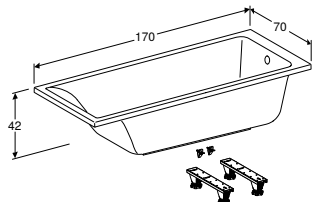

ВАННА ПРЯМОКУТНА GEBERIT SELNOVA SQUARE 3 НІЖКАМИ

Характеристики

Прямокутної форми • Злив збоку на дні ванни • Зливний отвір $\varnothing$ 52 мм

Арт. №	Колір / поверхня	В [см]	L [см]	H [см]
554.380.01.1	Білий / Глянцевий	70 см	140 см	42 см
554.381.01.1	Білий / Глянцевий	70 см	150 см	42 см
554.382.01.1	Білий / Глянцевий	70 см	160 см	42 см
554.383.01.1	Білий / Глянцевий	75 см	160 см	42 см
554.384.01.1	Білий / Глянцевий	70 см	170 см	42 см
554.385.01.1	Білий / Глянцевий	75 см	170 см	42 см
554.386.01.1	Білий / Глянцевий	80 см	180 см	42 см