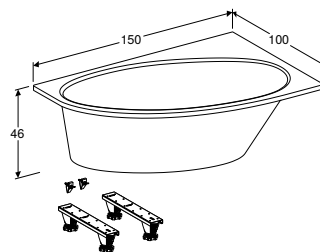

ВАННА АСИМЕТРИЧНА GEBERIT SELNOVA ЛІВА, 3 НІЖКАМИ

Характеристики

Асиметрична форма • Злив збоку на дні ванни • Зливний отвір $\varnothing$ 52 мм

Арт. №	Колір / поверхня	Випуск	В	L	H
			[см]	[см]	[см]
554.271.01.1	Білий / Глянцевий	Зліва	100 см	140 см	46 см
554.273.01.1	Білий / Глянцевий	Зліва	100 см	150 см	46 см
554.275.01.1	Білий / Глянцевий	Зліва	100 см	160 см	46 см