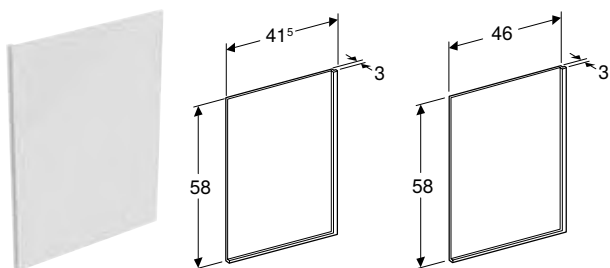

БІЧНА ПАНЕЛЬ GEBERIT SELNOVA SQUARE ДЛЯ АСИМЕТРИЧНОЇ ВАННИ

Характеристики

Може використовуватися з обох боків

Арт. №	Колір / поверхня	L [см]	H [см]	T [см]
554.894.01.1	Білий / Глянцевий	41,5 см	58 см	3 см
554.895.01.1	Білий / Глянцевий	46 см	58 см	3 см