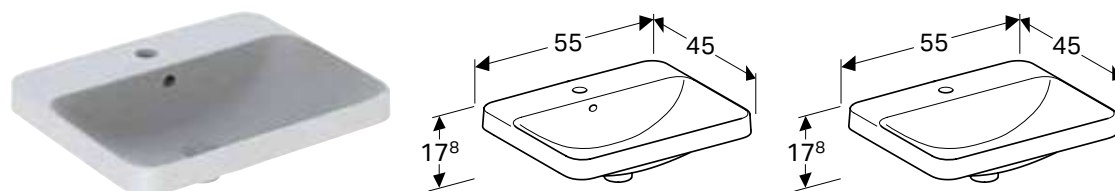

ВБУДОВАНИЙ УМИВАЛЬНИК GEBERIT VARIFORM ПРЯМОКУТНОЇ ФОРМИ, З ПОЛИЦЕЮ ДЛЯ ОТВОРУ ПІД ЗМІШУВАЧ

Характеристики

Прямокутної форми • Простота монтажу завдяки шаблону для отворів, що додається

Арт. №	Колір / поверхня	Отвір для змішувача	Перелив	Н [см]	Т [см]
В / ширина: 55 см					
500.741.01.2	білий /нижня сторона: глазурована	В центрі	Видимий	17,8 см	45 см
500.743.01.2 *	білий /нижня сторона: глазурована	В центрі	без	17,8 см	45 см

* Виробництво на замовлення