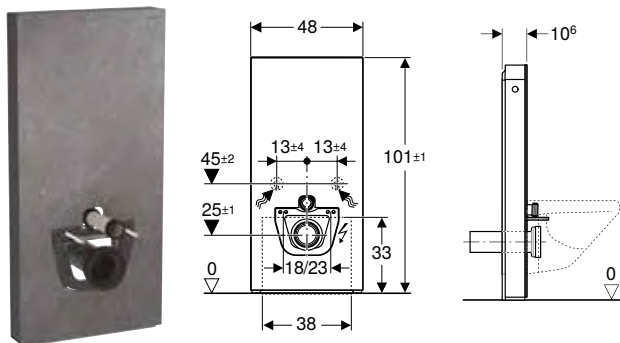

САНТЕХНІЧНИЙ МОДУЛЬ GEBERIT MONOLITH PLUS ДЛЯ ПІДВІСНОГО УНІТАЗА, 101 СМ, ФРОНТАЛЬНА ПАНЕЛЬ З КЕРАМІКИ

Характеристики

Подвійний змив • Сенсорні кнопки для керування змивом • Налаштування можна змінювати лише в застосунку Geberit Home • Регульований діапазон спрацьовування датчика присутності користувача • Можливість активації системи очищення повітря з керамічним стільниковим фільтром • Система очищення повітря з функцією відкладеного вимкнення • Керамічний стільниковий фільтр для нейтралізації запахів може замінюватися без застосування інструменту • Можливість налаштування періодичного подавання води • З функцією ComfortLight • Плавне регулювання рівня освітлення від підсвічування для орієнтації до денного світла • Колір світла плавно регулюється від теплого білого до холодного білого • Система керування, сумісна з цифровим інтерфейсом DALI • Робота з низькою напругою, на змивному бачку відсутня мережева напруга • Підключення до мережі за допомогою трижильного гнучкого проводу з захисною оболонкою • Підведення води знизу • З приладдям можливе підведення води збоку • Можлива компенсація будівельних допусків • Регулюється по висоті до 7 см • Висота кріплення керамічного унітаза 35 ± 1 см • Змивний бачок з протиконденсатною ізоляцією • Бічна панель з матового алюмінію • Самонесний

Арт. №	Колір / поверхня	В [см]	Н [см]	T [см]	Колір світла
131.221.00.7	Фронтальна панель: кераміка під сланець Бічна панель: алюміній чорний хром	48 см	101 см	10,6 см	2200–4000 K
131.221.JV.7	Фронтальна панель: кераміка під бетон Бічна панель: алюміній	48 см	101 см	10,6 см	2200–4000 K

Доступний з жовтень 2023

Можливість комбінування з

- Підвісний унітаз-біде Geberit AquaClean Mera Comfort → с. 562
- Підвісний унітаз-біде Geberit AquaClean Mera Classic → с. 563
- Підвісний унітаз-біде Geberit AquaClean Sela → с. 564
- Підвісний унітаз-біде Geberit AquaClean Tuma Comfort → с. 565
- Підвісний унітаз-біде Geberit AquaClean Tuma Classic → с. 566
- Підвісний унітаз Geberit iCon, воронкоподібний, закрита форма, Rimfree
- Комплект підвісного унітаза Geberit iCon воронкоподібний, закрита форма, Rimfree, з сидінням із кришкою
- Комплект підвісного унітаза Geberit iCon воронкоподібний, закрита форма, Rimfree, з сидінням з кришкою
- Комплект підвісного унітаза Geberit Selnova Premium, воронкоподібний, напівзакрита форма, Rimfree, з сидінням із кришкою
- Підвісний унітаз Geberit Selnova Premium воронкоподібний, напівзакрита форма, Rimfree