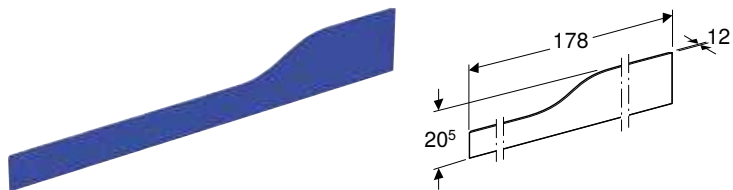

ДЕКОРАТИВНА ПАНЕЛЬ GEBERIT ВАМВІНІ ФРОНТАЛЬНА, ДЛЯ ДИТЯЧОГО УМИВАЛЬНИКА, ДЛЯ ЧОТИРЬОХ ЗМІШУВАЧІВ ДЛЯ УМИВАЛЬНИКА, НИЖЧІЙ УМИВАЛЬНИК ЛІВОРУЧ

Характеристики

Ударостійкий • Стійкий до подряпин • Просте очищення • Безшовний ремонт поверхні

Арт. №	Колір / поверхня
430010016	Альпійський білий
430010226	Синій Varicolor № 226
430010227	Червоний Varicolor № 227
430010229	Зелений Varicolor № 229
430010304	Жовтий Varicolor № 304