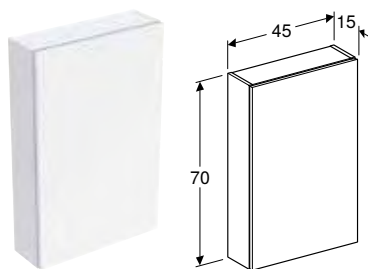

ПІДВІСНА ШАФКА GEBERIT ICON ПРЯМОКУТНА, З ОДНИМИ ДВЕРИМА

Характеристики

Сертифіковано FSC™ C134279 • Підвісний • З одними дверима • Двері з амортизаційним механізмом • Ручка-виїмка та механізм push-to-open для відкриття • З двома регульованими скляними полицями • Сторона відкриття дверей ліва чи права • Вологостійка • Поставляється в попередньо зібраному стані

Арт. №	Колір / поверхня	Н [см]	Т [см]
В / ширина: 45 см			
502.318.01.1	Білий / Глянцеве покриття	70 см	15 см
502.318.01.3 *	Білий / Покриття матова	70 см	15 см
502.318.ЈН.1	Дуб / Меламін зі структурою дерева	70 см	15 см
502.318.ЈК.1	Лава / Покриття матова	70 см	15 см
502.318.ЈЛ.1 *	Пісочно-сірий / Глянцеве покриття	70 см	15 см
502.318.ЈР.1 *	Горіх темний / Меламін зі структурою дерева	70 см	15 см

* Виробництво на замовлення

Можливість комбінування з

- Шафка для накладного умивальника Geberit VariForm, з однією шухлядою, полицею й сифоном → с. 469
- Шафка для накладного умивальника Geberit VariForm, з двома шухлядами, полицею й сифоном → с. 470
- Шафка для накладного умивальника Geberit VariForm, з трьома шухлядами, полицею й сифоном → с. 471