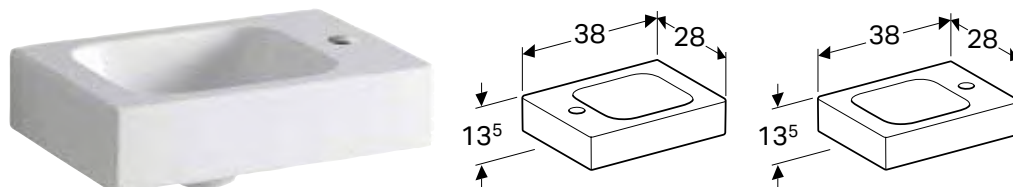

Арт. №	Колір / поверхня	Перелив	В [см]	Н [см]	Т [см]
500.603.01.2	Білий	Видимий	35 см	42,5 см	51 см

GEBERIT ICON

РУКОМИЙНИК GEBERIT ICON

Характеристики

Можливе встановлення на стільницю • Асиметрична форма