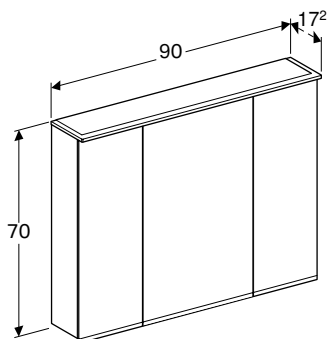

ДЗЕРКАЛЬНА ШАФА GEBERIT OPTION PLUS З ПІДСВІТКОЮ І ТРЬОМА ДВЕРИМА

Характеристики

Підходить до будь-яких серій ванних кімнат • Сертифіковано FSC™ C134279 • Світлодіодна підсвітка • Непряма підсвітка • Сенсорний вимикач для верхньої підсвітки • Сенсорний вимикач для нижньої підсвітки • Розетка • USB-роз'єм • Зовнішні сторони дзеркальні • Зворотна сторона дзеркальна • Вологостійка • З трьома дверима • Дзеркальні двері з двох сторін • Сторона відкриття середніх дверей права • Потайна ручка для відкриття • Регульовані скляні полиці • Магнітний кронштейн • Збільшувальне дзеркало

Арт. №	Колір / поверхня	В [см]	Н [см]	Т [см]	Світловий потік [лм]	Колір світла
500.594.00.1	Корпус: зовні дзеркальний Двері: зсередини й зовні дзеркальні	90 см	70 см	17,2 см	1470 лм	4200 К
500.592.00.1	Корпус: зовні дзеркальний Двері: зсередини й зовні дзеркальні	120 см	70 см	17,2 см	1890 лм	4200 К