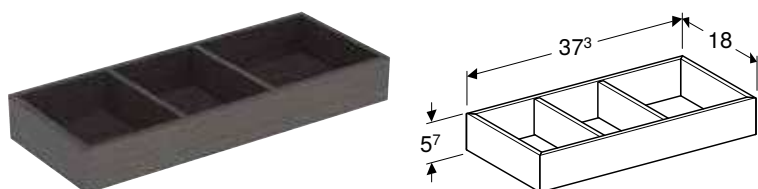

ВСТАВКА ДЛЯ ШУХЛЯДИ GEBERIT VARIFORM Н-ПОДІБНА, ДЛЯ ВЕРХНЬОЇ ШУХЛЯДИ

Характеристики

Сертифіковано FSC™ C134279

Арт. №	Колір / поверхня	В [см]	Н [см]	Т [см]
501.156.00.1	Темно-сірий / З меламіновим покриттям	18 см	5,7 см	37,3 см

ПІДСВІТКА GEBERIT ДЛЯ ШУХЛЯДИ, ЗЛІВА ТА СПРАВА, ДОВЖИНА 40 СМ

Характеристики

Термін служби 3–6 міс. • Перезаряджається за допомогою кабелю Micro-USB

Арт. №	L [см]	Колір світла
502.032.00.1	40 см	3500 К