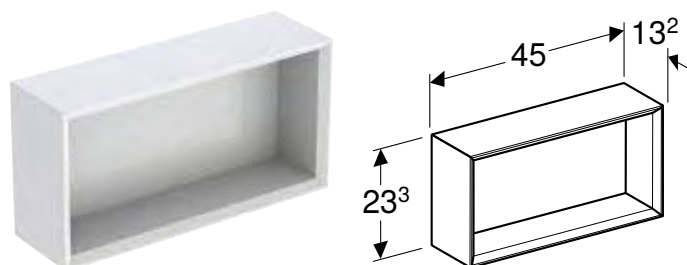

СТЕЛАЗ GEBERIT ICON ПРЯМОКУТНИЙ

Характеристики

Сертифіковано FSC™ C134279 • Підвісний • Приховане кріплення • Вологостійка • Поставляється в попередньо зібраному стані

Арт. №	Колір / поверхня	Н [см]	Т [см]
В / ширина: 45 см			
502.322.01.1	Білий / Глянцеве покриття	23,3 см	13,2 см
502.322.01.3 *	Білий / Покриття матова	23,3 см	13,2 см
502.322.ЖН.1	Дуб / Меламін зі структурою дерева	23,3 см	13,2 см
502.322.ЖК.1	Лава / Покриття матова	23,3 см	13,2 см
502.322.ЖЛ.1 *	Пісочно-сірий / Глянцеве покриття	23,3 см	13,2 см
502.322.ЖР.1 *	Горіх темний / Меламін зі структурою дерева	23,3 см	13,2 см

* Виробництво на замовлення

Можливість комбінування з

- Шапка для накладного умивальника Geberit VariForm, з однією шухлядою, полицею й сифоном → с. 469
- Шапка для накладного умивальника Geberit VariForm, з двома шухлядами, полицею й сифоном → с. 470
- Шапка для накладного умивальника Geberit VariForm, з трьома шухлядами, полицею й сифоном → с. 471