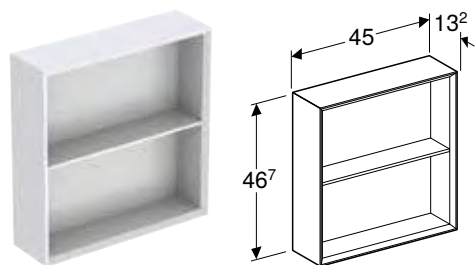

СТЕЛАЗ GEBERIT ICON З ПОЛИЦЯМИ, КВАДРАТНИЙ

Характеристики

Сертифіковано FSC™ C134279 • Підвісний • З фіксованою полицею • Приховане кріплення • Вологостійка • Поставляється в попередньо зібраному стані

Арт. №	Колір / поверхня	Н [см]	Т [см]
В / ширина: 45 см			
502.323.01.1	Білий / Глянцеве покриття	46,7 см	13,2 см
502.323.01.3 *	Білий / Покриття матова	46,7 см	13,2 см
502.323.ЖН.1	Дуб / Меламін зі структурою дерева	46,7 см	13,2 см
502.323.ЖК.1	Лава / Покриття матова	46,7 см	13,2 см
502.323.ЖЛ.1 *	Пісочно-сірий / Глянцеве покриття	46,7 см	13,2 см
502.323.ЖР.1 *	Горіх темний / Меламін зі структурою дерева	46,7 см	13,2 см

* Виробництво на замовлення

Можливість комбінування з

- Шапка для накладного умивальника Geberit VariForm, з однією шухлядою, полицею й сифоном → с. 469
- Шапка для накладного умивальника Geberit VariForm, з двома шухлядами, полицею й сифоном → с. 470
- Шапка для накладного умивальника Geberit VariForm, з трьома шухлядами, полицею й сифоном → с. 471