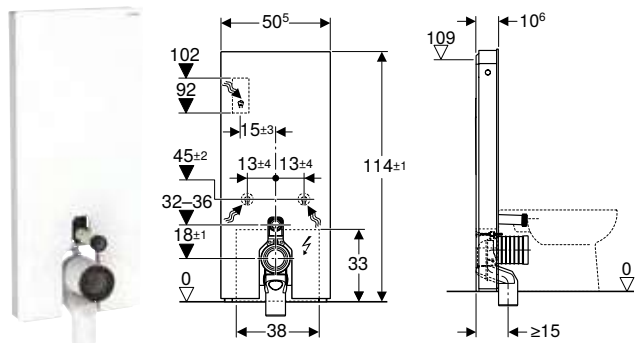

САНТЕХНІЧНИЙ МОДУЛЬ GEBERIT MONOLITH PLUS ДЛЯ ПІДЛОГОВОГО УНІТАЗА, 114 СМ, ФРОНТАЛЬНА ПАНЕЛЬ ЗІ СКЛА

Характеристики

Подвійний змив • Сенсорні кнопки для керування змивом • Налаштування можна змінювати лише в застосунку Geberit Home • Регульований діапазон спрацьовування датчика присутності користувача • Можливість активації системи очищення повітря з керамічним стільниковим фільтром • Система очищення повітря з функцією відкладеного вимкнення • Керамічний стільниковий фільтр для нейтралізації запахів може замінюватися без застосування інструменту • Можливість налаштування періодичного подавання води • 3 функцією ComfortLight • Плавне регулювання рівня освітлення від підсвічування для орієнтації до денного світла • Колір світла плавно регулюється від теплого білого до холодного білого • Система керування, сумісна з цифровим інтерфейсом DALI • Робота з низькою напругою, на змивному бачку відсутня мережева напруга • Підключення до мережі за допомогою трижильного гнучкого проводу з захисною оболонкою • Підведення води ззаду по центру • З приладдям можливе підведення води збоку • Підведення води знизу • Можлива компенсація будівельних допусків • Змивний бачок з протиконденсатною ізоляцією • Бічна панель з матового алюмінію • Самонесний

Арт. №	Колір / поверхня	В [см]	Н [см]	Т [см]	Колір світла
131.233.JK.7	Фронтальна панель: лава скло Бічна панель: алюміній чорний хром	50,5 см	114 см	10,6 см	2200–4000 K
131.233.JL.7	Фронтальна панель: пісочно-сірий скло Бічна панель: алюміній	50,5 см	114 см	10,6 см	2200–4000 K
131.233.SI.7	Фронтальна панель: білий скло Бічна панель: алюміній	50,5 см	114 см	10,6 см	2200–4000 K
131.233.SJ.7	Фронтальна панель: чорний скло Бічна панель: алюміній чорний хром	50,5 см	114 см	10,6 см	2200–4000 K

Доступний з жовтень 2023