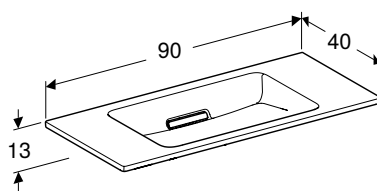

УМИВАЛЬНИК GEBERIT ONE, ПІДВІСНИЙ, ГОРИЗОНТАЛЬНИЙ ВИПУСК, СКОРОЧЕНИЙ ВИЛІТ

Характеристики

Slim rim • Скорочений виліт • Сифон для монтажу всередині стіни • Підвісний дизайн • Горизонтальний випуск • Вільний вилів

Арт. №	Колір / поверхня	Отвір для змішувача	Перелив	Н [см]	Т [см]
В / ширина: 90 см					
500.390.01.3	Умивальник: білий / KeraTect Накладка: білий глянцевий	без	без	13 см	40 см
500.390.01.2	Умивальник: білий / KeraTect Накладка: хром матовий	без	без	13 см	40 см
500.390.01.1	Умивальник: білий / KeraTect Накладка: глянцевий хром	без	без	13 см	40 см
В / ширина: 120 см					
500.392.01.3	Умивальник: білий / KeraTect Накладка: білий глянцевий	без	без	13 см	40 см
500.392.01.2	Умивальник: білий / KeraTect Накладка: хром матовий	без	без	13 см	40 см
500.392.01.1	Умивальник: білий / KeraTect Накладка: глянцевий хром	без	без	13 см	40 см