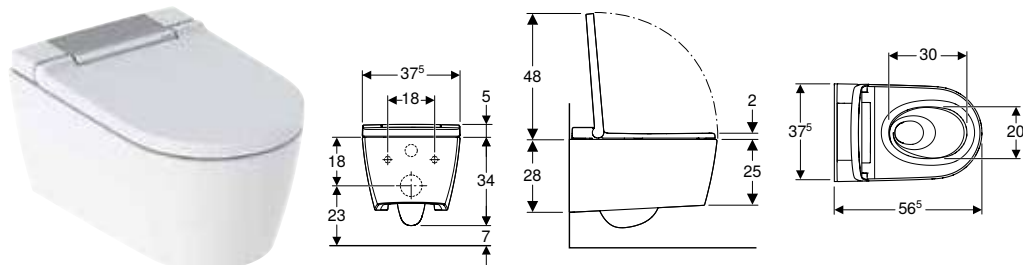

ПІДВІСНИЙ УНІТАЗ-БІДЕ GEBERIT AQUACLEAN SELA

Характеристики

Підігрів води проточним водонагрівачем • Біде анальної зони з технологією омивання WhirlSpray • Окрема форсунка дамського душу, схована в неробочому положенні • Можливість налаштування температури води омивального струменя • П'ять рівнів регулювання тиску омивального струменя • Висувний штуцер для омивання з п'ятьма позиціями встановлення • Можливість налаштування маятникового режиму руху штуцера (автоматичні рухи штуцера для омивання вперед і назад) • Автоматичне споліскування форсунки штуцера для омивання чистою водою до й після процедури • Програма видалення вапняного нальоту • Керамічний унітаз без обідка з технологією змиву TurboFlush • Воронкоподібний унітаз • Датчик присутності користувача • Сидіння й кришка унітаза з функцією плавного опускання • Кришка унітаза з SoftOpening • Активація підсвічування за допомогою датчика яскравості • Можливість налаштування семи кольорів підсвічування • Встановлення функцій та налаштувань за допомогою пульта дистанційного керування • Можливість програмування чотирьох профілів користувачів • Сумісний з додатком Geberit Home • Підведення води збоку зліва приховане за керамічним унітазом • Підключення до мережі за допомогою трижильного гнучкого проводу з захисною оболонкою збоку справа приховане за керамічним унітазом • Підведення води зовнішнє, можливе збоку зліва з приладдям • Підключення до мережі зовнішнє, можливе справа з розеткою • Допуск відповідно до (DIN) EN 1717 / (DIN) EN 13077

Арт. №	Колір / поверхня
146.224.11.1	Керамічний унітаз: білий / KeraTect Декоративна панель: білий
146.224.21.1	Керамічний унітаз: білий / KeraTect Декоративна панель: глянцевий хром
146.224.JT.1	Н Керамічний унітаз: білий матовий Верхня декоративна панель: білий матовий

Н: Новий, доступний з квітень 2023