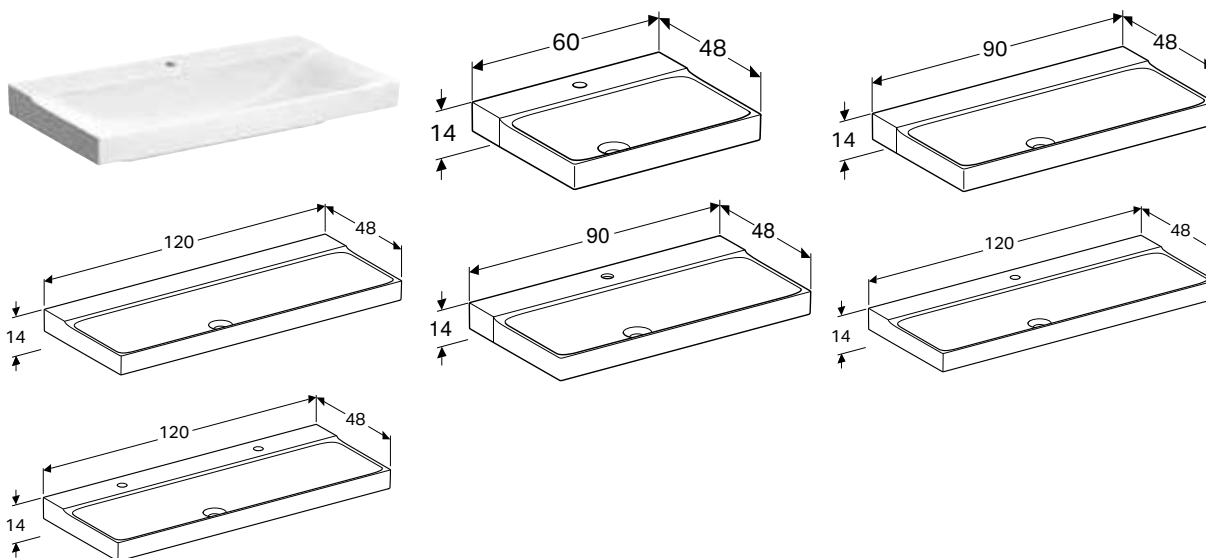

УМИВАЛЬНИК ГЕБЕРИТ ХЕНО²

Характеристики

Можливе встановлення на стільницю

Арт. №	Колір / поверхня	Отвір для змішувача	Перелив	Ширина шапки [см]	Н [см]	Т [см]
В / ширина: 60 см						
500.530.01.1	Білий / KeraTect	В центрі	без	58 см	14 см	48 см
В / ширина: 90 см						
500.531.01.1	Білий / KeraTect	В центрі	без	88 см	14 см	48 см
500.532.01.1	Білий / KeraTect	без	без	88 см	14 см	48 см
В / ширина: 120 см						
500.550.01.1	Білий / KeraTect	Зліва і справа	без	118 см	14 см	48 см
500.551.01.1	Білий / KeraTect	В центрі	без	118 см	14 см	48 см
500.552.01.1	Білий / KeraTect	без	без	118 см	14 см	48 см

Можливість комбінування з

- Шапка для умивальника Geberit Xeno², з однією шухлядою → с. 300
- Шапка для умивальника Geberit Xeno², з двома шухлядами → с. 301
- Шапка для умивальника Geberit Xeno² шириною від 120 см, з двома шухлядами → с. 302
- Шапка для умивальника Geberit Xeno², шириною від 120 см, з чотирма шухлядами → с. 303