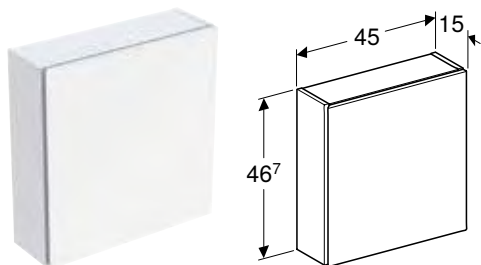

ПІДВІСНА ШАФКА GEBERIT ICON КВАДРАТНА, З ОДНИМИ ДВЕРИМА

Характеристики

Сертифіковано FSC™ C134279 • Підвісний • З одними дверима • Двері з амортизаційним механізмом • Ручка-виїмка та механізм push-to-open для відкриття • Регульована скляна полиця • Сторона відкриття дверей ліва чи права • Вологостійка • Поставляється в попередньо зібраному стані

Арт. №	Колір / поверхня	Н [см]	Т [см]
В / ширина: 45 см			
502.319.01.1	Білий / Глянцеве покриття	46,7 см	15 см
502.319.01.3 *	Білий / Покриття матова	46,7 см	15 см
502.319.ЖН.1	Дуб / Меламін зі структурою дерева	46,7 см	15 см
502.319.ЖК.1	Лава / Покриття матова	46,7 см	15 см
502.319.ЖЛ.1 *	Пісочно-сірий / Глянцеве покриття	46,7 см	15 см
502.319.ЖР.1 *	Горіх темний / Меламін зі структурою дерева	46,7 см	15 см

* Виробництво на замовлення

Можливість комбінування з

- Шапка для накладного умивальника Geberit VariForm, з однією шухлядою, полицею й сифоном → с. 469
- Шапка для накладного умивальника Geberit VariForm, з двома шухлядами, полицею й сифоном → с. 470
- Шапка для накладного умивальника Geberit VariForm, з трьома шухлядами, полицею й сифоном → с. 471