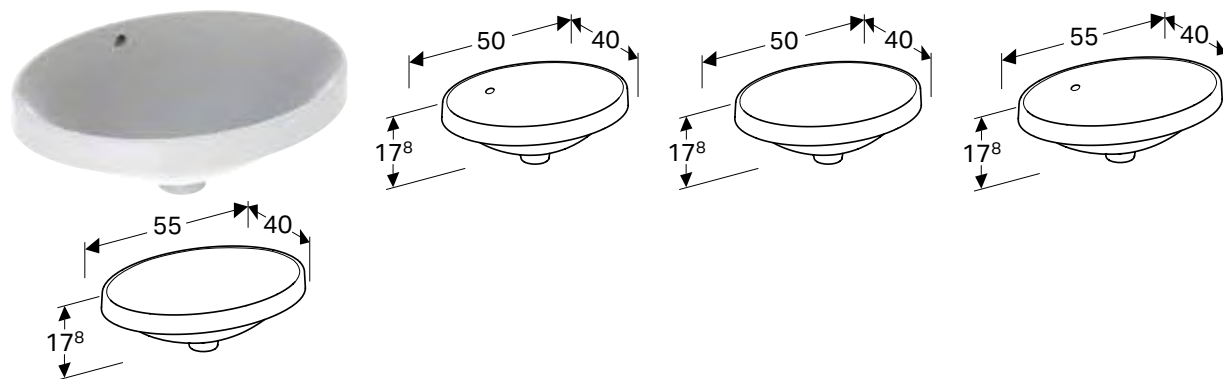

ВБУДОВАНИЙ УМИВАЛЬНИК GEBERIT VARIFORM ОВАЛЬНОЇ ФОРМИ

Характеристики

Овальної форми • Простота монтажу завдяки шаблону для отворів, що додається