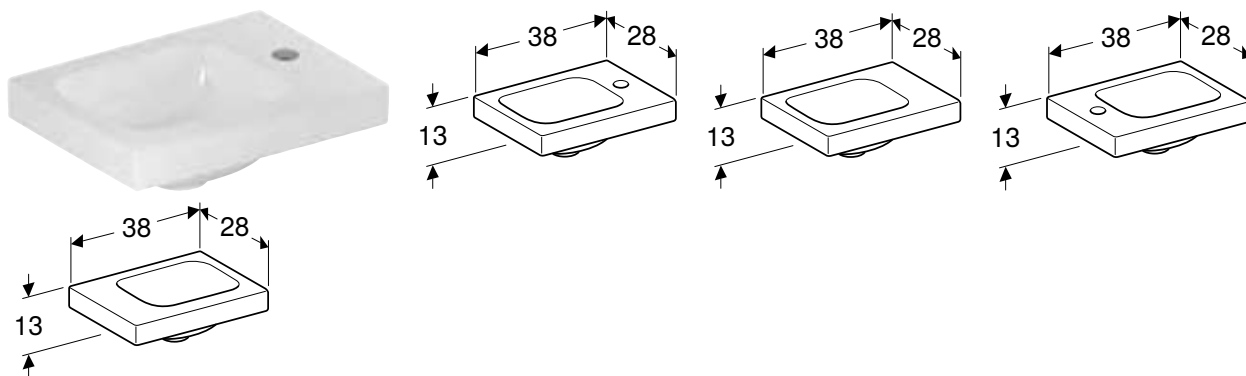

РУКОМИЙНИК GEBERIT ICON LIGHT

Характеристики

Можливе встановлення на стільницю • Асиметрична форма

Арт. №	Колір / поверхня	Отвір для змішувача	Перелив	Полиця	Н [см]	Т [см]
В / ширина: 38 см						
501.830.00.1	Білий	Справа	без	Справа	13 см	28 см
501.830.00.3 *	Білий	без	без	Справа	13 см	28 см
501.831.00.1	Білий	Зліва	без	Зліва	13 см	28 см
501.831.00.3 *	Білий	без	без	Зліва	13 см	28 см

* Виробництво на замовлення

Можливість комбінування з

- Шапка для рукомийника Geberit iCon, з одними дверима → с. 339