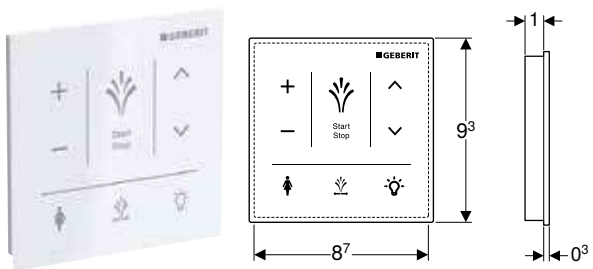

НАСТІННА ПАНЕЛЬ КЕРУВАННЯ ДЛЯ GEBERIT AQUACLEAN SELA

Характеристики

Панель керування емнісна • Поверхня зі скла • З'єднання через Bluetooth • Живлення від батареї • Попередження про низький заряд батареї

Арт. №	Колір / поверхня	B	H
		[см]	[см]
147.041.SI.1	Білий / Скло	9,3 см	9,3 см
147.041.SJ.1	Чорний / Скло	9,3 см	9,3 см