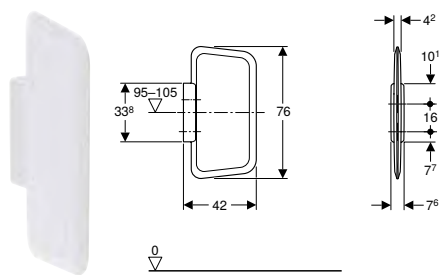

РОЗДІЛЬНА ПЕРЕГОРОДКА ДЛЯ ПІСУАРІВ GEBERIT

Характеристики

Приховане кріплення

Арт. №	Колір / поверхня	В [см]	L [см]	H [см]
115.202.11.1	Альпійський білий	7,6 см	42 см	76 см