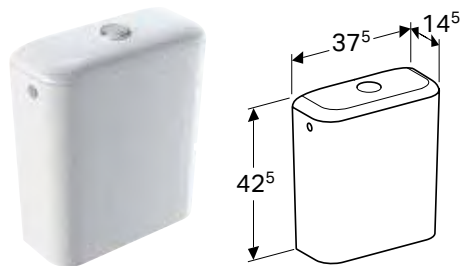

ЗМИВНИЙ БАЧОК ЗОВНІШНЬОГО МОНТАЖУ GEBERIT ICON ПОЛИЧНОГО ТИПУ, ПОДВІЙНИЙ ЗМИВ, ПІДВЕДЕННЯ ВОДИ ЗБОКУ ЧИ ЗНИЗУ

Характеристики

Подвійний змив • Підведення води зліва / справа або знизу • Тип 1, повний об'єм 6 л, відповідно до EN 997

Арт. №	Колір / поверхня	В [см]	Н [см]	Т [см]
229420000	Білий	37,5 см	42,5 см	14,5 см

Можливість комбінування з

- Підлоговий унітаз Geberit iCon для змивного бачка зовнішнього монтажу полицного типу, воронкоподібний, закрита форма, Rim-free → с. 361