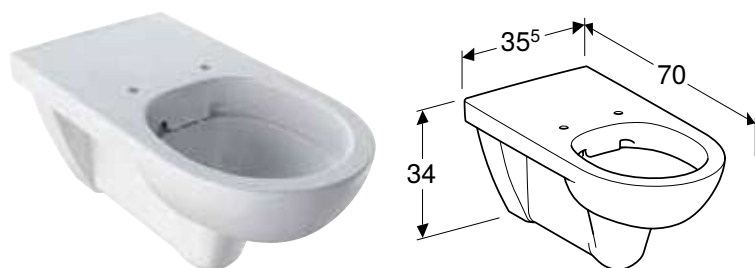

ПІДВІСНИЙ УНІТАЗ GEBERIT SELNOVA COMFORT ВОРОНКОПОДІБНИЙ, ПОДОВЖЕНИЙ ВІЛІТ, RIMFREE

Характеристики

Підвісний • Воронкоподібний унітаз • Rimfree • Для осіб з обмеженими можливостями • Тип 1, повний об'єм 6 / 4 л, відповідно до EN 997 • Тип 2 відповідно до EN 997 • Подовжений виліт

Арт. №	Колір / поверхня	В [см]	Н [см]	Т [см]
501.046.00.7	Білий	35,5 см	34 см	70 см

Доступний з квітень 2023

Можливість комбінування з

- Сидіння з кришкою Geberit Selnova Comfort, для осіб з обмеженими можливостями, антибактеріальне, кріплення зверху → с. 439
- Сидіння з кришкою Geberit Selnova Comfort для осіб з обмеженими можливостями, кріплення зверху → с. 440
- Сидіння унітаза Geberit Selnova Comfort для осіб з обмеженими можливостями, кріплення зверху → с. 443
- Сидіння з кришкою Geberit Selnova Comfort для осіб з обмеженими можливостями, кріплення знизу → с. 439
- Сидіння з кришкою Geberit Selnova Comfort, відкрите сидіння унітаза, для осіб з обмеженими можливостями, антибактеріальне, кріплення знизу → с. 438
- Сидіння з кришкою Geberit Selnova Comfort, для осіб з обмеженими можливостями, антибактеріальне, кріплення знизу → с. 438
- Сидіння унітаза Geberit Selnova Comfort для осіб з обмеженими можливостями, антибактеріальне, кріплення зверху → с. 442
- Сидіння унітаза Geberit Selnova Comfort для осіб з обмеженими можливостями, кріплення знизу → с. 441
- Сидіння унітаза Geberit Selnova Comfort, для осіб з обмеженими можливостями, антибактеріальне, кріплення знизу → с. 441
- Сидіння унітаза Geberit Selnova Comfort для осіб з обмеженими можливостями, кріплення знизу → с. 442