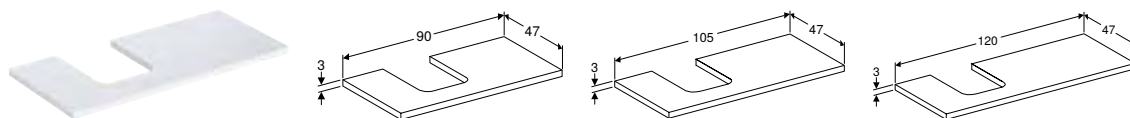

СТІЛЬНИЦЯ ДЛЯ УМИВАЛЬНИКА GEBERIT ONE, ВИРІЗ ЗЛІВА, ДЛЯ НАКЛАДНОГО УМИВАЛЬНИКА У ФОРМІ ЧАШІ

Характеристики

Сертифіковано FSC™ C134279 • Вологостійка

Арт. №	Колір / поверхня	Н [см]	Т [см]
В / ширина: 90 см			
505.293.00.1 *	Білий / Глянцеве покриття	3 см	47 см
505.293.00.2 *	Білий / Покриття матова	3 см	47 см
505.293.00.3 *	Лава / Покриття матова	3 см	47 см
505.293.00.4 *	Пісочно-сірий / Глянцеве покриття	3 см	47 см
505.293.00.5 *	Дуб / Меламін зі структурою дерева	3 см	47 см
505.293.00.6 *	Горіх темний / Меламін зі структурою дерева	3 см	47 см
505.293.00.7 *	Сірувато-бежевий / Покриття матова	3 см	47 см
В / ширина: 105 см			
505.294.00.1 *	Білий / Глянцеве покриття	3 см	47 см
505.294.00.2 *	Білий / Покриття матова	3 см	47 см
505.294.00.3 *	Лава / Покриття матова	3 см	47 см
505.294.00.4 *	Пісочно-сірий / Глянцеве покриття	3 см	47 см
505.294.00.5 *	Дуб / Меламін зі структурою дерева	3 см	47 см
505.294.00.6 *	Горіх темний / Меламін зі структурою дерева	3 см	47 см
505.294.00.7 *	Сірувато-бежевий / Покриття матова	3 см	47 см
В / ширина: 120 см			
505.295.00.1 *	Білий / Глянцеве покриття	3 см	47 см
505.295.00.2 *	Білий / Покриття матова	3 см	47 см
505.295.00.3 *	Лава / Покриття матова	3 см	47 см
505.295.00.4 *	Пісочно-сірий / Глянцеве покриття	3 см	47 см
505.295.00.5 *	Дуб / Меламін зі структурою дерева	3 см	47 см
505.295.00.6 *	Горіх темний / Меламін зі структурою дерева	3 см	47 см
505.295.00.7 *	Сірувато-бежевий / Покриття матова	3 см	47 см

* Виробництво на замовлення

Можливість комбінування з

- Накладний умивальник Geberit ONE, у формі чаші, горизонтальний випуск → с. 260
- Накладний умивальник Geberit ONE, у формі чаші, вертикальний випуск → с. 260
- Р-подібний тримач для стільниці для умивальника Geberit ONE → с. 279

СТІЛЬНИЦЯ ДЛЯ УМИВАЛЬНИКА GEBERIT ONE, ВИРІЗ ЗЛІВА, ШТУЧНИЙ КАМІНЬ, ДЛЯ НАКЛАДНОГО УМИВАЛЬНИКА У ФОРМІ ЧАШІ

Характеристики

Вологостійка

Арт. №	Колір / поверхня	Н [см]	Т [см]
В / ширина: 120 см			
505.125.00.1 *	Білий під мармур / Матовий	2 см	47 см
505.125.00.2 *	Чорний під мармур / Матовий	2 см	47 см

* Виробництво на замовлення

Можливість комбінування з

- Накладний умивальник Geberit ONE, у формі чаші, горизонтальний випуск → с. 260
- Накладний умивальник Geberit ONE, у формі чаші, вертикальний випуск → с. 260