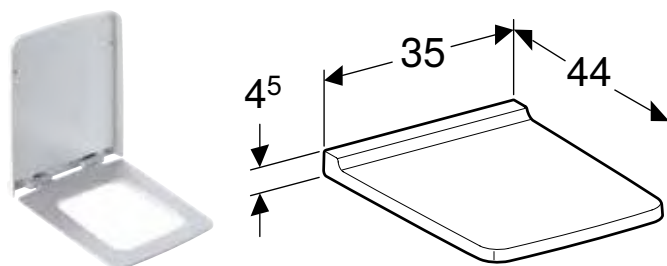

СИДІННЯ З КРИШКОЮ ДЛЯ УНІТАЗА GEBERIT XENO²

Характеристики

Кришка унітаза, що перекриває сидіння

Арт. №	Колір / поверхня	Функція плавного опускання	Швидкорознімні кріпильні шарніри
500.537.01.1	Білий / Глянцевий	Так	Ні
500.833.01.1	Білий / Глянцевий	Так	Так

Можливість комбінування з

- Підвісний унітаз Geberit Xenos², воронкоподібний, закрита форма, Rimfree → с. 308