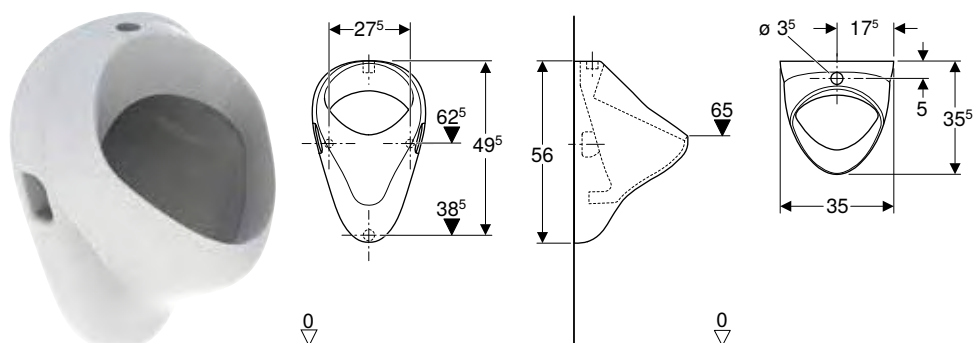

ПІСУАР GEBERIT FELIX, ПІДВІД ЗВЕРХУ, ВІДВІД ПРИХОВАНИЙ АБО ВНИЗ

Характеристики

Підвісний • З обідком • Сифон прихований • Видиме кріплення • Відповідає вимогам стандарту EN 13407

Арт. №	Випуск	Підвід	В [см]	Н [см]	Т [см]
502.885.00.1	Назад чи вниз	Зверху	35 см	56 см	35,5 см

Доступний з квітень 2023