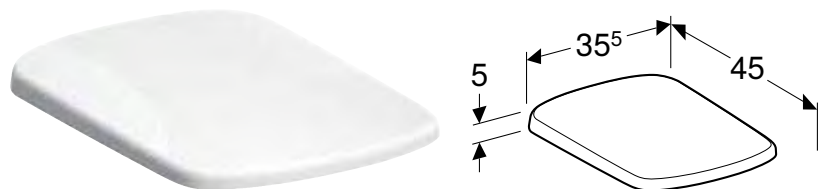

СИДІННЯ З КРИШКОЮ GEBERIT SELNOVA COMPACT, ПРЯМОКУТНА ФОРМА, КРІПЛЕННЯ ЗВЕРХУ

Характеристики

Кріпильні шарніри з металу • Прямокутної форми • Кришка унітаза, що перекриває сидіння

Арт. №	Колір / поверхня	Функція плавного опускання	Швидкорознімні кріпильні шарніри
501.929.01.1	Білий / Глянцевий	Так	Ні
501.930.01.1	Білий / Глянцевий	Так	Так

Можливість комбінування з

• Підвісний унітаз Geberit Selnova Compact воронкоподібний, прямокутної форми, скорочений виліт, Rimfree → с. 431