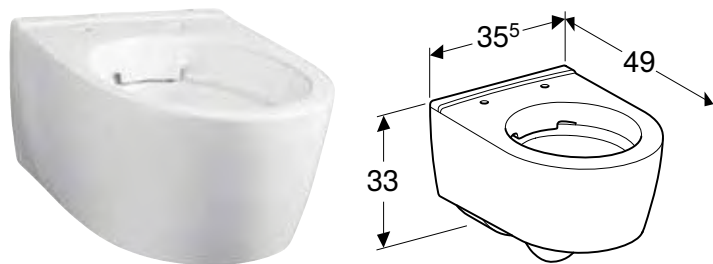

ПІДВІСНИЙ УНІТАЗ GEBERIT ICON, ВОРОНКОПОДІБНИЙ, СКОРОЧЕНИЙ ВИЛІТ, ЗАКРИТА ФОРМА, RIMFREE

Характеристики

Підвісний • Воронкоподібний унітаз • Rimfree • Простий монтаж завдяки настінному кріпленню Geberit типу EFF3 для унітаза • Тип 1, повний об'єм 6 / 5 л, відповідно до EN 997 • Об'єм води для змиву 4,5 л • Закрита форма • Приховане кріплення • Скорочений виліт

Арт. №	Колір / поверхня	В [см]	Н [см]	Т [см]
204070000	Білий	35,5 см	33 см	49 см

Можливість комбінування з

- Сидіння з кришкою для унітаза Geberit iCon → с. 363
- Сидіння з кришкою Geberit iCon тонкий дизайн → с. 363
- Сидіння з кришкою для унітаза Geberit iCon → с. 364