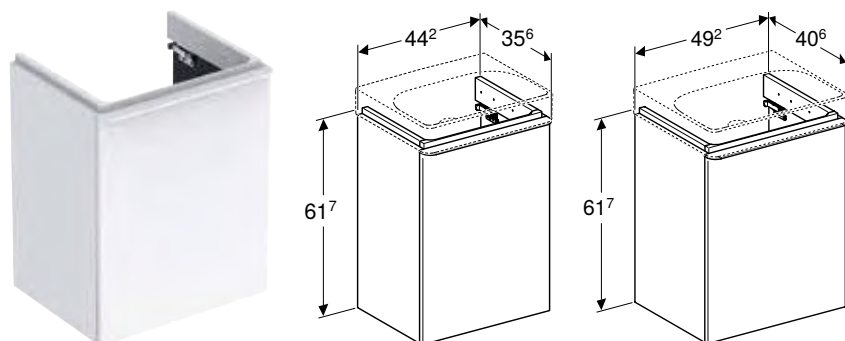

ШАФКА ДЛЯ РУКОМИЙНИКА GEBERIT SMYLE SQUARE, З ОДНИМИ ДВЕРИМА

Характеристики

Сертифіковано FSC™ C134279 • Підвісний • З одніми дверима • Ручка для відкриття • Двері з амортизаційним механізмом • З однією регульованою полицею • Вологостійка • Поставляється в попередньо зібраному стані

Арт. №	Колір / поверхня	Двері	В [см]	Н [см]	Т [см]
Ширина умивальника: 45 см					
500.351.00.1	Корпус та фасад: білий / покриття високоглянцевий Ручка: білий / з матовим порошковим покриттям	Петлі зліва	44,2 см	61,7 см	35,6 см
500.351.ЖК.1 *	Корпус та фасад: лава / покриття матовий Ручка: лава / з матовим порошковим покриттям	Петлі зліва	44,2 см	61,7 см	35,6 см
500.351.ЖЛ.1 *	Корпус та фасад: пісочно-сірий / покриття високоглянцевий Ручка: пісочно-сірий / з матовим порошковим покриттям	Петлі зліва	44,2 см	61,7 см	35,6 см
500.351.ЖР.1	Корпус та фасад: горіх темний / меламін зі структурою дерева Ручка: лава / з матовим порошковим покриттям	Петлі зліва	44,2 см	61,7 см	35,6 см
500.350.00.1	Корпус та фасад: білий / покриття високоглянцевий Ручка: білий / з матовим порошковим покриттям	Петлі справа	44,2 см	61,7 см	35,6 см
500.350.ЖК.1 *	Корпус та фасад: лава / покриття матовий Ручка: лава / з матовим порошковим покриттям	Петлі справа	44,2 см	61,7 см	35,6 см
500.350.ЖЛ.1 *	Корпус та фасад: пісочно-сірий / покриття високоглянцевий Ручка: пісочно-сірий / з матовим порошковим покриттям	Петлі справа	44,2 см	61,7 см	35,6 см
500.350.ЖР.1	Корпус та фасад: горіх темний / меламін зі структурою дерева Ручка: лава / з матовим порошковим покриттям	Петлі справа	44,2 см	61,7 см	35,6 см
Ширина умивальника: 50 см					
500.364.00.1	Корпус та фасад: білий / покриття високоглянцевий Ручка: білий / з матовим порошковим покриттям	Петлі зліва	49,2 см	61,7 см	40,6 см
500.364.ЖК.1 *	Корпус та фасад: лава / покриття матовий Ручка: лава / з матовим порошковим покриттям	Петлі зліва	49,2 см	61,7 см	40,6 см
500.364.ЖЛ.1 *	Корпус та фасад: пісочно-сірий / покриття високоглянцевий Ручка: пісочно-сірий / з матовим порошковим покриттям	Петлі зліва	49,2 см	61,7 см	40,6 см
500.364.ЖР.1	Корпус та фасад: горіх темний / меламін зі структурою дерева Ручка: лава / з матовим порошковим покриттям	Петлі зліва	49,2 см	61,7 см	40,6 см
500.363.00.1	Корпус та фасад: білий / покриття високоглянцевий Ручка: білий / з матовим порошковим покриттям	Петлі справа	49,2 см	61,7 см	40,6 см
500.363.ЖК.1 *	Корпус та фасад: лава / покриття матовий Ручка: лава / з матовим порошковим покриттям	Петлі справа	49,2 см	61,7 см	40,6 см
500.363.ЖЛ.1 *	Корпус та фасад: пісочно-сірий / покриття високоглянцевий Ручка: пісочно-сірий / з матовим порошковим покриттям	Петлі справа	49,2 см	61,7 см	40,6 см
500.363.ЖР.1	Корпус та фасад: горіх темний / меламін зі структурою дерева Ручка: лава / з матовим порошковим покриттям	Петлі справа	49,2 см	61,7 см	40,6 см

* Виробництво на замовлення

Можливість комбінування з

- Дзеркало з підсвіткою Geberit Option Basic Square, підсвітка зверху → с. 474
- Рукомийник Geberit Smyle Square → с. 370
- Рукомийник Geberit Smyle Square з асиметричним переливом → с. 370