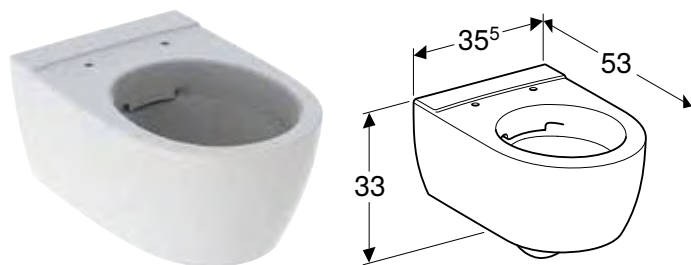

ПІДВІСНИЙ УНІТАЗ, ВОРОНКОПОДІБНИЙ GEBERIT ICON, ЗАКРИТА ФОРМА, RIMFREE

Характеристики

Підвісний • Воронкоподібний унітаз • Rimfree • Простий монтаж завдяки настінному кріпленню Geberit типу EFF3 для унітаза • Тип 1, повний об'єм 6 / 5 / 4 л, відповідно до EN 997 • Тип 2 відповідно до EN 997 • Об'єм води для змиву 4,5 л • Закрита форма • Приховане кріплення

Арт. №	Колір / поверхня	В [см]	Н [см]	Т [см]
204060000	Білий	35,5 см	33 см	53 см

Можливість комбінування з

- Сидіння з кришкою для унітаза Geberit iCon → с. 364
- Сидіння з кришкою Geberit iCon тонкий дизайн → с. 363
- Сидіння з кришкою для унітаза Geberit iCon → с. 363