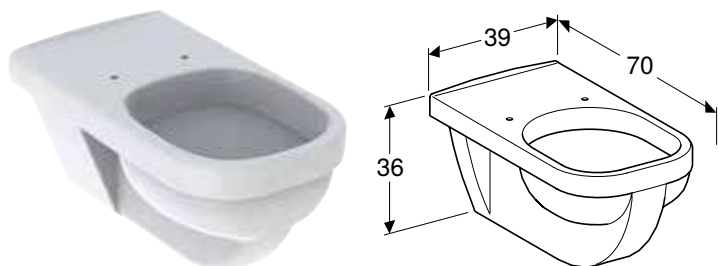

ПІДВІСНИЙ УНІТАЗ GEBERIT SELNOVA COMFORT SQUARE, ТАРИЛЧАСТОГО ТИПУ

Характеристики

Підвісний • Простий монтаж завдяки настінному кріпленню Geberit типу EFF3 для унітаза • Унітаз тарілчастого типу • З обідком • Для осіб з обмеженими можливостями • Тип 1, повний об'єм 6 л, відповідно до EN 997 • Верхній край кераміки збільшеної висоти 41 см за стандартної висоти кріплення • Відстань від підлоги 7 см • Керамічний скіс для запобігання боковому зміщенню сидіння з кришкою

Арт. №	Колір / поверхня	В [см]	Н [см]	Т [см]
500.792.01.7	Білий	39 см	36 см	70 см

Доступний з квітень 2023

Можливість комбінування з

- Сидіння з кришкою Geberit Selnova Comfort Square, для осіб з обмеженими можливостями, антибактеріальне, кріплення знизу → с. 440
- Сидіння унітаза Geberit Selnova Comfort Square для осіб із обмеженими можливостями, кріплення знизу → с. 443