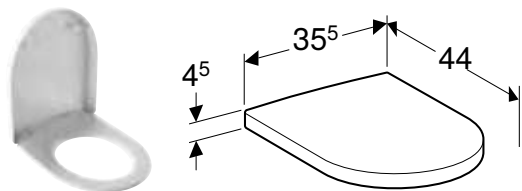

СИДІННЯ З КРИШКОЮ ДЛЯ УНІТАЗА GEBERIT ICON

Характеристики

Кришка унітаза, що перекриває сидіння

Арт. №	Колір / поверхня	Функція плавного опускання	Швидкорознімні кріпильні шарніри
500.670.01.1	Білий / Глянцевий	Так	Так
574130000	Білий / Глянцевий	Так	Ні
574120000	Білий / Глянцевий	Ні	Ні

Можливість комбінування з

- Підвісний унітаз Geberit iCon, воронкоподібний, закрита форма, Rimfree → с. 357
- Підвісний унітаз, воронкоподібний Geberit iCon, закрита форма, Rimfree → с. 359
- Підвісний унітаз Geberit iCon, воронкоподібний, скорочений виліт, закрита форма, Rimfree → с. 359
- Підлоговий унітаз Geberit iCon, воронкоподібний, приставний до стіни, закрита форма, Rimfree → с. 361
- Підлоговий унітаз Geberit iCon, воронкоподібний, приставний до стіни, закрита форма, Rimfree
- Підлоговий унітаз Geberit iCon для змивного бачка зовнішнього монтажу поличного типу, воронкоподібний, закрита форма, Rimfree → с. 361