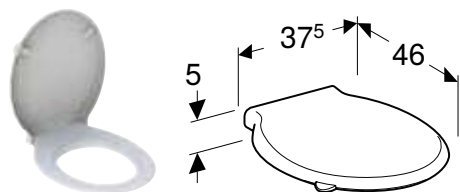

СИДІННЯ З КРИШКОЮ GEBERIT SELNOVA COMFORT, ДЛЯ ОСІБ З ОБМЕЖЕНИМИ МОЖЛИВОСТЯМИ, АНТИБАКТЕРІАЛЬНЕ, КРІПЛЕННЯ ЗНИЗУ

Характеристики

Для осіб з обмеженими можливостями • Антибактеріальне • Шарнірна вісь із нержавіючої сталі, суцільна • Кришка унітаза, що перекриває сидіння

Арт. №	Колір / поверхня	Функція плавного опускання	Швидкорознімні кріпильні шарніри
500.133.00.1	Білий	Ні	Ні

Можливість комбінування з

- Підвісний унітаз Geberit Selnova Comfort воронкоподібний, подовжений виліт, Rimfree → с. 435
- Підлоговий унітаз Geberit Selnova Comfort для змивного бачка зовнішнього монтажу полицного типу, воронкоподібний, горизонтальний випуск, збільшеної висоти, Rimfree → с. 437
- Підвісний унітаз Geberit Vitalis воронкоподібний, подовжений виліт