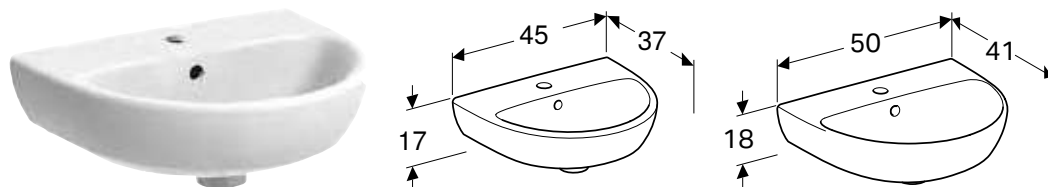

Доступний з квітень 2023

Можливість комбінування з

• Підвісний унітаз воронкоподібний Geberit Modo, прямокутна форма, закрита форма, Rimfree → с. 387

GEBERIT SELNOVA

РУКОМИЙНИК GEBERIT SELNOVA

Характеристики