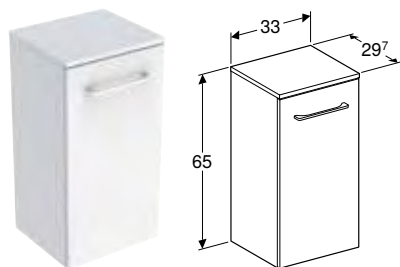

ШАФКА GEBERIT SELNOVA SQUARE З ОДНИМИ ДВЕРИМА

Характеристики

Сертифіковано FSC™ C134279 • Підвісний • З одними дверима • Ручка для відкриття • З однією регульованою полицею • Двері з амортизаційним механізмом • Сторона відкриття дверей ліва чи права • Вологостійка • Поставляється в попередньо зібраному стані

Арт. №	Колір / поверхня	В [см]	Н [см]	Т [см]
501.272.00.1	Білий / Глянцеве покриття	33 см	65 см	29,7 см
501.273.00.1 *	Лава / Покриття матова	33 см	65 см	29,7 см
501.274.00.1	Горіх темний / Меламін зі структурою дерева	33 см	65 см	29,7 см
501.275.00.1 *	Світлий горіх / Меламін зі структурою дерева	33 см	65 см	29,7 см

* Виробництво на замовлення

Можливість комбінування з

- Комплект вбудованого умивальника Geberit Selnova Square slim rim, з шафкою, одні двері → с. 409
- Комплект вбудованого умивальника Geberit Selnova Square slim rim, з шафкою, двоє дверей → с. 410
- Комплект вбудованого умивальника Geberit Selnova Square slim rim, з шафкою, дві шухляди → с. 411
- Комплект рукомийника Geberit Selnova Square з шафкою, одні двері → с. 408
- Шафка середньої висоти Geberit Selnova Square з одними дверима → с. 413
- Шафка для вбудованого умивальника Geberit Selnova Square, slim rim, з одними дверима
- Шафка для вбудованого умивальника Geberit Selnova Square, slim rim, з двома дверима
- Шафка для вбудованого умивальника Geberit Selnova Square, slim rim, з двома шухлядами
- Дзеркальна шафа Geberit Selnova Square з двома дверима → с. 414