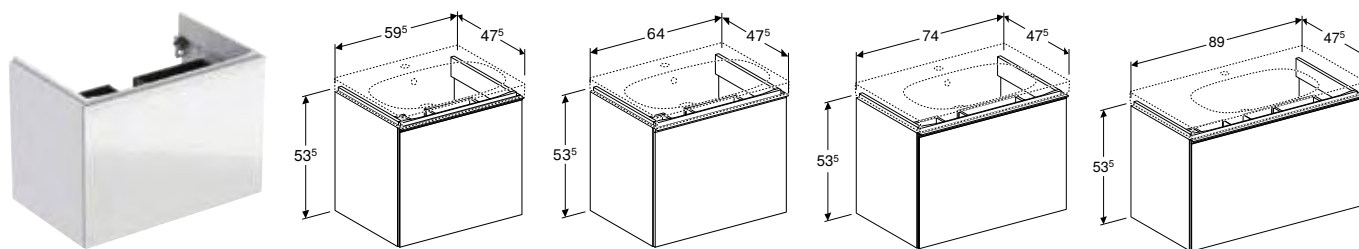

ШАФКА ДЛЯ УМИВАЛЬНИКА GEBERIT ACANTO, З ОДНІЄЮ ШУХЛЯДОЮ, ОДНІЄЮ ВНУТРІШНЬОЮ ШУХЛЯДОЮ Й СИФОНОМ

Характеристики

Сертифіковано FSC™ C134279 • Підвісний • З однією шухлядою • З однією внутрішньою шухлядою • Ручка для відкриття • Шухляда з системою плавного закривання • Вологостійка • Фасад з ДСП з облицюванням зі скла • Поставляється в попередньо зібраному стані

Арт. №	Колір / поверхня	В [см]	Н [см]	Т [см]
Ширина умивальника: 60 см				
500.609.01.2	Корпус: білий / покриття високоглянцевий Шухляди: білий / скло глянцево	59,5 см	53,5 см	47,5 см
500.609.JL.2 *	Корпус: пісочно-сірий / покриття матовий Шухляди: пісочно-сірий / скло глянцево	59,5 см	53,5 см	47,5 см
500.609.JK.2	Корпус: лава / покриття матовий Шухляди: лава / скло глянцево	59,5 см	53,5 см	47,5 см
500.609.16.1 *	Корпус: чорний / покриття матовий Шухляди: чорний / скло глянцево	59,5 см	53,5 см	47,5 см
Ширина умивальника: 65 см				
500.610.01.2	Корпус: білий / покриття високоглянцевий Шухляди: білий / скло глянцево	64 см	53,5 см	47,5 см
500.610.JL.2 *	Корпус: пісочно-сірий / покриття матовий Шухляди: пісочно-сірий / скло глянцево	64 см	53,5 см	47,5 см
500.610.JK.2	Корпус: лава / покриття матовий Шухляди: лава / скло глянцево	64 см	53,5 см	47,5 см
500.610.16.1 *	Корпус: чорний / покриття матовий Шухляди: чорний / скло глянцево	64 см	53,5 см	47,5 см
Ширина умивальника: 75 см				
500.611.01.2	Корпус: білий / покриття високоглянцевий Шухляди: білий / скло глянцево	74 см	53,5 см	47,5 см
500.611.JL.2 *	Корпус: пісочно-сірий / покриття матовий Шухляди: пісочно-сірий / скло глянцево	74 см	53,5 см	47,5 см
500.611.JK.2	Корпус: лава / покриття матовий Шухляди: лава / скло глянцево	74 см	53,5 см	47,5 см
500.611.16.1 *	Корпус: чорний / покриття матовий Шухляди: чорний / скло глянцево	74 см	53,5 см	47,5 см
Ширина умивальника: 90 см				
500.612.01.2	Корпус: білий / покриття високоглянцевий Шухляди: білий / скло глянцево	89 см	53,5 см	47,5 см
500.612.JL.2 *	Корпус: пісочно-сірий / покриття матовий Шухляди: пісочно-сірий / скло глянцево	89 см	53,5 см	47,5 см
500.612.JK.2	Корпус: лава / покриття матовий Шухляди: лава / скло глянцево	89 см	53,5 см	47,5 см
500.612.16.1 *	Корпус: чорний / покриття матовий Шухляди: чорний / скло глянцево	89 см	53,5 см	47,5 см

* Виробництво на замовлення

Можливість комбінування з

- Дзеркало з підсвіткою Geberit Option Plus Square з прямою і непрямою підсвіткою → с. 475
- Дзеркало з підсвіткою Geberit Option Oval з непрямою підсвіткою → с. 476
- Дзеркало з підсвіткою Geberit Option Round з прямою і непрямою підсвіткою → с. 476
- Дзеркальна шафа Geberit Acanto з підсвіткою і двома дверима → с. 323
- Вбудований умивальник Geberit Acanto → с. 315
- Умивальник Geberit Acanto → с. 311
- Умивальник Geberit Acanto з полицю → с. 312
- Умивальник Geberit Acanto з полицю справа → с. 312
- Умивальник Geberit Acanto з прихованим переливом і кришкою зливного отвору → с. 313
- Умивальник Geberit Acanto з прихованим переливом, полицю і кришкою зливного отвору → с. 313