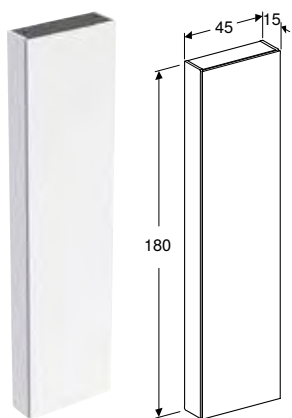

Арт. №	Колір / поверхня	Н [см]	Т [см]
В / ширина: 36 см			
502.316.01.1	Білий / Глянцеве покриття	180 см	29,1 см
502.316.01.3 *	Білий / Покриття матова	180 см	29,1 см
502.316.ЖН.1	Дуб / Меламін зі структурою дерева	180 см	29,1 см
502.316.ЖК.1	Лава / Покриття матова	180 см	29,1 см
502.316.ЖЛ.1 *	Пісочно-сірий / Глянцеве покриття	180 см	29,1 см
502.316.ЖР.1 *	Горіх темний / Меламін зі структурою дерева	180 см	29,1 см

* Виробництво на замовлення

Можливість комбінування з

- Шапка для накладного умивальника Geberit VariForm, з однією шухлядою, полицею й сифоном → с. 469
- Шапка для накладного умивальника Geberit VariForm, з двома шухлядами, полицею й сифоном → с. 470
- Шапка для накладного умивальника Geberit VariForm, з трьома шухлядами, полицею й сифоном → с. 471

ВИСОКА ШАПКА GEBERIT ICON З ОДНИМИ ДВЕРИМА Й ВНУТРІШНІМ ДЗЕРКАЛОМ, СКОРОЧЕНИЙ ВИЛІТ

Характеристики

Сертифіковано FSC™ C134279 • Підвісний • З одніми дверима • Двері з амортизаційним механізмом • Ручка-виїмка та механізм push-to-open для відкривання • З п'ятьма регульованими скляними полицями • Дзеркальні зсередини двері • З двома фіксованими полицями • Сторона відкривання дверей ліва чи права • Двері з кутом відкриття 155° • Вологостійка • Поставляється в попередньо зібраному стані

Арт. №	Колір / поверхня	Н [см]	Т [см]
В / ширина: 45 см			
502.317.01.1	Білий / Глянцеве покриття	180 см	15 см
502.317.01.3 *	Білий / Покриття матова	180 см	15 см
502.317.ЖН.1	Дуб / Меламін зі структурою дерева	180 см	15 см
502.317.ЖК.1	Лава / Покриття матова	180 см	15 см
502.317.ЖЛ.1 *	Пісочно-сірий / Глянцеве покриття	180 см	15 см
502.317.ЖР.1 *	Горіх темний / Меламін зі структурою дерева	180 см	15 см

* Виробництво на замовлення

Можливість комбінування з

- Шапка для накладного умивальника Geberit VariForm, з однією шухлядою, полицею й сифоном → с. 469
- Шапка для накладного умивальника Geberit VariForm, з двома шухлядами, полицею й сифоном → с. 470
- Шапка для накладного умивальника Geberit VariForm, з трьома шухлядами, полицею й сифоном → с. 471