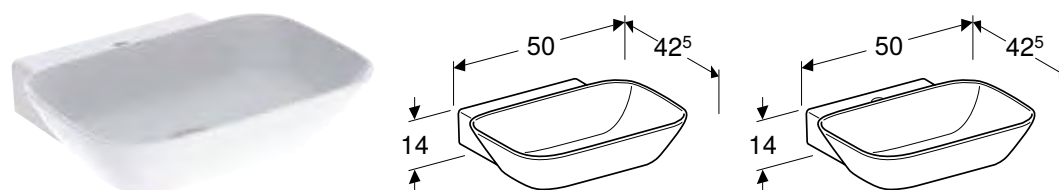

НАКЛАДНИЙ УМИВАЛЬНИК GEBERIT ONE, У ФОРМІ ЧАШІ, ВЕРТИКАЛЬНИЙ ВИПУСК

Характеристики

Вертикальний випуск • Шліфувана нижня та задня поверхня

Арт. №	Колір / поверхня	Отвір для змішувача	Перелив	Н [см]	Т [см]
В / ширина: 50 см					
505.040.01.6	Білий / KeraTect	без	без	14 см	42,5 см
505.041.01.6	Білий / KeraTect	В центрі	без	14 см	42,5 см