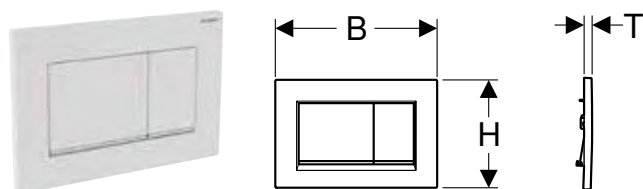

ЗМИВНА КЛАВІША GEBERIT СИГМА30 ДЛЯ ПОДВІЙНОГО ЗМИВУ

Характеристики

Керування спереду • Штовхачі привода змиву зі звукоізоляцією, швидке регулювання без застосування інструментів

Арт. №	Колір / поверхня	Матеріал	B [см]	H [см]	T [см]
115.883.01.1	Панель й кнопки: білий матовий, фарбований, легко чиститься Декоративна смуга: білий	Пластик	24,6 см	16,4 см	1,2 см
115.883.11.1	Панель й кнопки: білий Декоративна смуга: білий матовий	Пластик	24,6 см	16,4 см	1,2 см
115.883.14.1	Панель й кнопки: чорний матовий, фарбований, легко чиститься Декоративна смуга: глянцевого хрому	Пластик	24,6 см	16,4 см	1,2 см
115.883.16.1	Панель й кнопки: чорний матовий, фарбований, легко чиститься Декоративна смуга: чорний	Пластик	24,6 см	16,4 см	1,2 см
115.883.DW.1	Панель й кнопки: чорний Декоративна смуга: чорний матовий	Пластик	24,6 см	16,4 см	1,2 см
115.883.JQ.1	Панель й кнопки: матовий хром, фарбований, легко чиститься Декоративна смуга: глянцевого хрому	Пластик	24,6 см	16,4 см	1,2 см
115.883.JT.1	Панель й кнопки: білий матовий, фарбований, легко чиститься Декоративна смуга: глянцевого хрому	Пластик	24,6 см	16,4 см	1,2 см
115.883.KH.1	Панель й кнопки: глянцевого хрому Декоративна смуга: матовий хром	Пластик	24,6 см	16,4 см	1,2 см
115.883.KJ.1	Панель й кнопки: білий Декоративна смуга: глянцевого хрому	Пластик	24,6 см	16,4 см	1,2 см
115.883.KK.1	Панель й кнопки: білий Декоративна смуга: позолота	Пластик	24,6 см	16,4 см	1,2 см
115.883.KM.1	Панель й кнопки: чорний Декоративна смуга: глянцевого хрому	Пластик	24,6 см	16,4 см	1,2 см