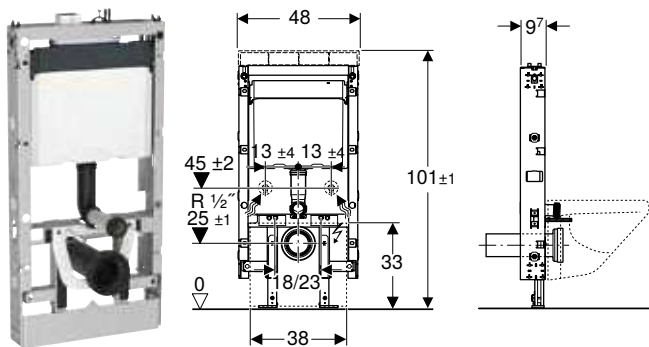

САНТЕХНІЧНИЙ МОДУЛЬ GEBERIT MONOLITH PLUS ДЛЯ ПІДВІСНОГО УНІТАЗА, 101 СМ, ВИГОТОВЛЕННЯ ЗГІДНО З ІНДИВІДУАЛЬНИМ ЗАМОВЛЕННЯМ

Характеристики

Подвійний змив • Можливість активації системи очищення повітря з керамічним стільниковим фільтром • Система очищення повітря з функцією відкладеного вимкнення • Керамічний стільниковий фільтр для нейтралізації запахів може замінюватися без застосування інструменту • Робота з низькою напругою, на змивному бачку відсутня мережева напруга • Підключення до мережі за допомогою трижильного гнучкого проводу з захисною оболонкою • Підведення води знизу • З приладдям можливе підведення води збоку • Можлива компенсація будівельних допусків • Регулюється по висоті до 7 см • Висота кріплення керамічного унітаза 35 ± 1 см • Змивний бачок з протиконденсатною ізоляцією • Бічна панель з матового алюмінію • Самонесний

Арт. №	Колір / поверхня	В	Н	Т			
					[см]	[см]	[см]
131.186.00.7	За специфікацією замовника	48 см	101 см	10,6 см			

Доступний з жовтень 2023

Можливість комбінування з

- Підвісний унітаз-біде Geberit AquaClean Mera Comfort → с. 562
- Підвісний унітаз-біде Geberit AquaClean Mera Classic → с. 563
- Підвісний унітаз-біде Geberit AquaClean Sela → с. 564
- Підвісний унітаз-біде Geberit AquaClean Tuma Comfort → с. 565
- Підвісний унітаз-біде Geberit AquaClean Tuma Classic → с. 566
- Підвісний унітаз Geberit iCon, воронкоподібний, закрита форма, Rimfree
- Комплект підвісного унітаза Geberit iCon воронкоподібний, закрита форма, Rimfree, з сидінням із кришкою
- Комплект підвісного унітаза Geberit iCon воронкоподібний, закрита форма, Rimfree, з сидінням з кришкою
- Комплект підвісного унітаза Geberit Selnova Premium, воронкоподібний, напівзакрита форма, Rimfree, з сидінням із кришкою
- Підвісний унітаз Geberit Selnova Premium воронкоподібний, напівзакрита форма, Rimfree