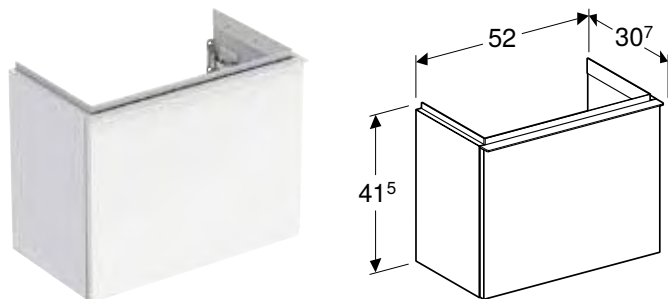

ШАФКА ДЛЯ РУКОМИЙНИКА GEBERIT ICON, З ОДНІЄЮ ШУХЛЯДОЮ

Характеристики

Сертифіковано FSC™ C134279 • Підвісний • З однією шухлядою • Ручка для відкривання • Шухляда з системою плавного закривання • Змінні ручки • Шухляда без отвору під сифон • Вологостійка • Поставляється в попередньо зібраному стані

Арт. №	Колір / поверхня	В [см]	Н [см]	Т [см]
Ширина умивальника: 53 см				
502.302.01.1	Корпус та фасад: білий / покриття високоглянцевий Ручка: білий / з матовим порошковим покриттям	52 см	41,5 см	30,7 см
502.302.01.2	Корпус та фасад: білий / покриття високоглянцевий Ручка: глянцевої хром	52 см	41,5 см	30,7 см
502.302.01.3 *	Корпус та фасад: білий / покриття матовий Ручка: білий / з матовим порошковим покриттям	52 см	41,5 см	30,7 см
502.302.ЖН.1	Корпус та фасад: дуб / меламін зі структурою дерева Ручка: лава / з матовим порошковим покриттям	52 см	41,5 см	30,7 см
502.302.ЖК.1	Корпус та фасад: лава / покриття матовий Ручка: лава / з матовим порошковим покриттям	52 см	41,5 см	30,7 см
502.302.ЖЛ.1 *	Корпус та фасад: пісочно-сірий / покриття високоглянцевий Ручка: пісочно-сірий / з матовим порошковим покриттям	52 см	41,5 см	30,7 см
502.302.ЖР.1 *	Корпус та фасад: горіх темний / меламін зі структурою дерева Ручка: лава / з матовим порошковим покриттям	52 см	41,5 см	30,7 см

* Виробництво на замовлення

Можливість комбінування з

- Дзеркало з підсвіткою Geberit Option Plus Square з прямою і непрямою підсвіткою → с. 475
- Дзеркало з підсвіткою Geberit Option Oval з непрямою підсвіткою → с. 476
- Дзеркало з підсвіткою Geberit Option Round з прямою і непрямою підсвіткою → с. 476
- Рукомийник Geberit iCon з полицею → с. 328
- Рукомийник Geberit iCon Light із полицею → с. 329
- Бічний елемент Geberit iCon → с. 349