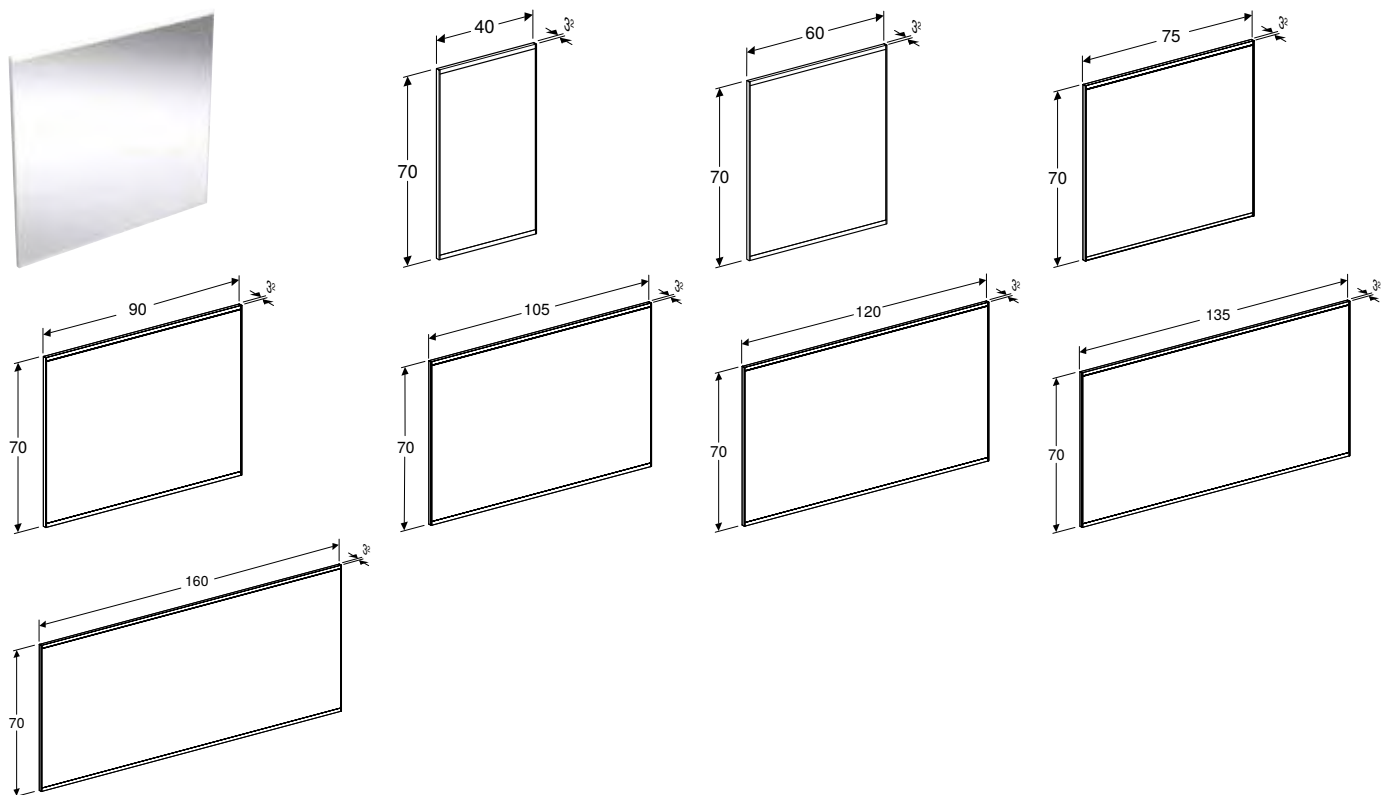

ДЗЕРКАЛО З ПІДСВІТКОЮ GEBERIT OPTION PLUS SQUARE З ПРЯМОЮ І НЕПРЯМОЮ ПІДСВІТКОЮ

Характеристики

Підходить до будь-яких серій ванних кімнат • Світлодіодна підсвітка • Пряме та непряме підсвічення, з безступінчастим регулюванням яскравості • Сенсорний перемикач для підсвічування, з підсвічуванням для орієнтування • З функцією пам'яті для підсвічування • Підсвічування для орієнтування можна вимкнути • Зворотний бік з підігрівом від запотівання дзеркала • Сенсорний перемикач для обігрівання дзеркала, з червоним індикатором • Автоматичне вимкнення підігріву проти запотівання через 30 хвилин

Арт. №	Колір / поверхня	Н [см]	Т [см]	Світловий потік вгорі [лм]	Світловий потік вниз [лм]	Колір світла
В / ширина: 40 см						
502.780.00.1	Алюміній анодований	70 см	3,2 см	900 лм	210 лм	3000 К
502.780.14.1	Чорний матовий / Алюміній анодований	70 см	3,2 см	900 лм	210 лм	3000 К
В / ширина: 60 см						
502.781.00.1	Алюміній анодований	70 см	3,2 см	1380 лм	330 лм	3000 К
502.781.14.1	Чорний матовий / Алюміній анодований	70 см	3,2 см	1380 лм	330 лм	3000 К
В / ширина: 75 см						
502.782.00.1	Алюміній анодований	70 см	3,2 см	1740 лм	420 лм	3000 К
502.782.14.1	Чорний матовий / Алюміній анодований	70 см	3,2 см	1740 лм	420 лм	3000 К
В / ширина: 90 см						
502.783.00.1	Алюміній анодований	70 см	3,2 см	2100 лм	510 лм	3000 К
502.783.14.1	Чорний матовий / Алюміній анодований	70 см	3,2 см	2100 лм	510 лм	3000 К
В / ширина: 105 см						
502.784.00.1	Алюміній анодований	70 см	3,2 см	2760 лм	660 лм	3000 К
502.784.14.1	Чорний матовий / Алюміній анодований	70 см	3,2 см	2760 лм	660 лм	3000 К
В / ширина: 120 см						
502.785.00.1	Алюміній анодований	70 см	3,2 см	2400 лм	600 лм	3000 К
502.785.14.1	Чорний матовий / Алюміній анодований	70 см	3,2 см	2400 лм	600 лм	3000 К
В / ширина: 135 см						
502.786.00.1	Алюміній анодований	70 см	3,2 см	3120 лм	780 лм	3000 К
502.786.14.1	Чорний матовий / Алюміній анодований	70 см	3,2 см	3120 лм	780 лм	3000 К
В / ширина: 160 см						
502.787.00.1	Алюміній анодований	70 см	3,2 см	3720 лм	930 лм	3000 К
502.787.14.1	Чорний матовий / Алюміній анодований	70 см	3,2 см	3720 лм	930 лм	3000 К

Доступний з квітень 2023