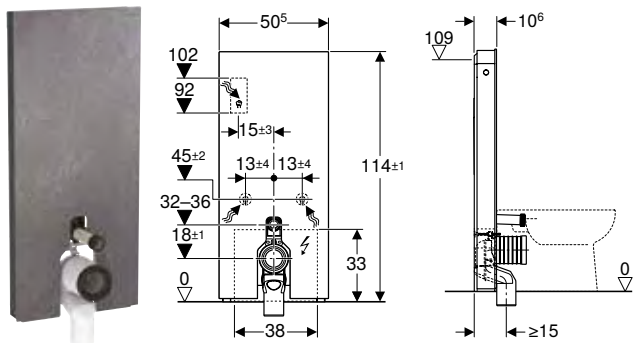

САНТЕХНІЧНИЙ МОДУЛЬ GEBERIT MONOLITH PLUS ДЛЯ ПІДЛОГОВОГО УНІТАЗА, 114 СМ, ФРОНТАЛЬНА ПАНЕЛЬ З КЕРАМІКИ

Характеристики

Подвійний змив • Сенсорні кнопки для керування зливом • Налаштування можна змінювати лише в застосунку Geberit Home • Регульований діапазон спрацьовування датчика присутності користувача • Можливість активації системи очищення повітря з керамічним стільниковим фільтром • Система очищення повітря з функцією відкладеного вимкнення • Керамічний стільниковий фільтр для нейтралізації запахів може замінюватися без застосування інструменту • Можливість налаштування періодичного подавання води • З функцією ComfortLight • Плавне регулювання рівня освітлення від підсвічування для орієнтації до денного світла • Колір світла плавно регулюється від теплого білого до холодного білого • Система керування, сумісна з цифровим інтерфейсом DALI • Робота з низькою напругою, на зливному бачку відсутня мережева напруга • Підключення до мережі за допомогою трижильного гнучкого проводу з захисною оболонкою • Підведення води ззаду по центру • З приладдям можливе підведення води збоку • Підведення води знизу • Можлива компенсація будівельних допусків • Змивний бачок з протиконденсатною ізоляцією • Бічна панель з матового алюмінію • Самонесний

Арт. №	Колір / поверхня	В [см]	Н [см]	Т [см]	Колір світла
131.233.00.7	Фронтальна панель: кераміка під сланець Бічна панель: алюміній чорний хром	50,5 см	114 см	10,6 см	2200–4000 К
131.233.JV.7	Фронтальна панель: кераміка під бетон Бічна панель: алюміній	50,5 см	114 см	10,6 см	2200–4000 К

Доступний з жовтень 2023