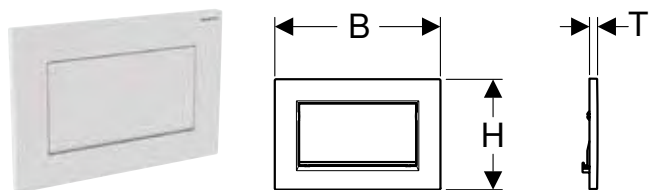

ЗМИВНА КЛАВІША GEBERIT SIGMA30 ДЛЯ ЗМИВАННЯ / ЗУПИНКИ ЗМИВАННЯ, З КРІПЛЕННЯМ НА ГВИНТАХ

Характеристики

Керування спереду • Штовхачі привода змиву зі звукоізоляцією, швидке регулювання без застосування інструментів

Арт. №	Колір / поверхня	Матеріал	B	H	T
			[см]	[см]	[см]
115.893.14.1	Панель й кнопка: чорний матовий, фарбований, легко чиститься Декоративна смуга: глянцевого хром	Сплав на основі цинку	24,6 см	16,4 см	1,2 см
115.893.45.1	Позолота	Сплав на основі цинку	24,6 см	16,4 см	1,2 см
115.893.JT.1	Панель й кнопка: білий матовий, фарбований, легко чиститься Декоративна смуга: глянцевого хром	Сплав на основі цинку	24,6 см	16,4 см	1,2 см
115.893.KJ.1	Панель й кнопка: білий Декоративна смуга: глянцевого хром	Сплав на основі цинку	24,6 см	16,4 см	1,2 см
115.893.KX.1	Панель й кнопка: хромований, матовий, легко чиститься Декоративна смуга: глянцевого хром	Сплав на основі цинку	24,6 см	16,4 см	1,2 см
115.893.KY.1	Панель й кнопка: глянцевого хром Декоративна смуга: хромований, матовий	Сплав на основі цинку	24,6 см	16,4 см	1,2 см