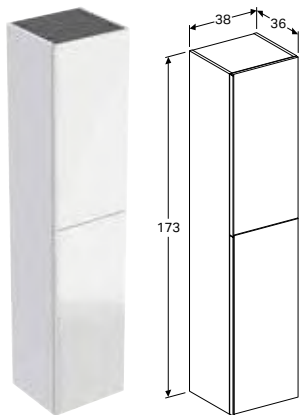

Арт. №	Колір / поверхня	Н [см]	Т [см]
В / ширина: 45 см			
500.637.01.2	Корпус: білий / покриття високоглянцевий Двері: білий / скло глянцево	173 см	17,4 см
500.637.JL.2 *	Корпус: пісочно-сірий / покриття матовий Двері: пісочно-сірий / скло глянцево	173 см	17,4 см
500.637.JK.2	Корпус: лава / покриття матовий Двері: лава / скло глянцево	173 см	17,4 см
500.637.16.1 *	Корпус: чорний / покриття матовий Двері: чорний / скло глянцево	173 см	17,4 см

* Виробництво на замовлення

ВИСОКА ШАФКА GEBERIT ACANTO З ДВОМА ДВЕРИМА

Характеристики

Сертифіковано FSC™ C134279 • Підвісний • З двома дверима • Ручка для відкриття • З однією внутрішньою шухлядою, що закривається • Сторона відкриття дверей ліва чи права • Двері з амортизаційним механізмом • Вологостійка • З чотирма регульованими полицями • Багатофункціональні бокси на внутрішній стороні дверей • Фасад з ДСП з облицюванням зі скла • Поставляється в попередньо зібраному стані

Арт. №	Колір / поверхня	Н [см]	Т [см]
В / ширина: 38 см			
500.619.01.2	Корпус: білий / покриття високоглянцевий Двері: білий / скло глянцево	173 см	36 см
500.619.JL.2 *	Корпус: пісочно-сірий / покриття матовий Двері: пісочно-сірий / скло глянцево	173 см	36 см
500.619.JK.2	Корпус: лава / покриття матовий Двері: лава / скло глянцево	173 см	36 см
500.619.16.1 *	Корпус: чорний / покриття матовий Двері: чорний / скло глянцево	173 см	36 см

* Виробництво на замовлення