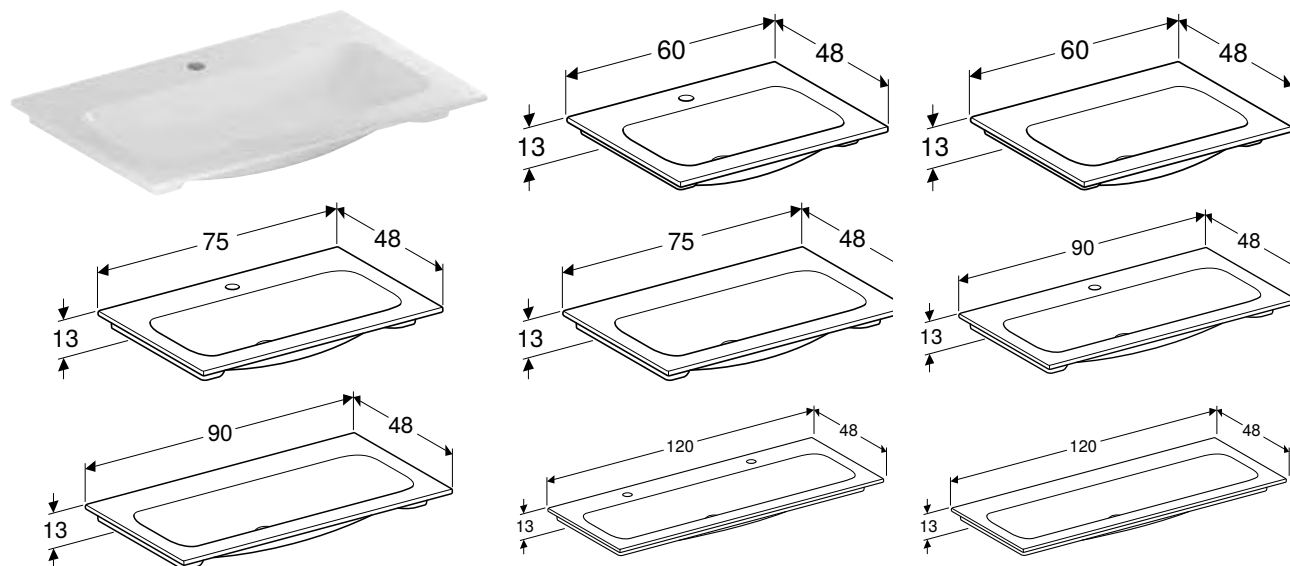

ВБУДОВАНИЙ УМИВАЛЬНИК GEBERIT ICON

Характеристики

Slim rim

Арт. №	Колір / поверхня	Отвір для змішувача	Перелив	Ширина шафки [см]	Н [см]	Т [см]
В / ширина: 60 см						
501.843.00.1	Білий	В центрі	без	60 см	13 см	48 см
501.843.00.3 *	Білий	без	без	60 см	13 см	48 см
В / ширина: 75 см						
501.844.00.1	Білий	В центрі	без	75 см	13 см	48 см
501.844.00.3 *	Білий	без	без	75 см	13 см	48 см
В / ширина: 90 см						
501.845.00.1	Білий	В центрі	без	90 см	13 см	48 см
501.845.00.3 *	Білий	без	без	90 см	13 см	48 см
В / ширина: 120 см						
501.846.00.1	Білий	Зліва і справа	без	120 см	13 см	48 см
501.846.00.3 *	Білий	без	без	120 см	13 см	48 см

* Виробництво на замовлення

Можливість комбінування з

- Шафа для умивальника Geberit iCon, з однією шухлядою → с. 340
- Шафа для умивальника Geberit iCon, з двома шухлядами → с. 342