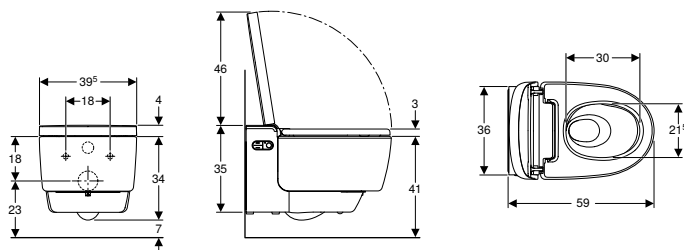

ПІДВІСНИЙ УНІТАЗ-БІДЕ GEBERIT AQUACLEAN MERA CLASSIC

Характеристики

Комбінована система гарячої води з проточним водонагрівачем та бойлером • Біде анальної зони з технологією омивання Whirl-Spray з подвійною форсункою • Окрема форсунка дамського душу, схована в неробочому положенні • Можливість налаштування температури води омивального струменя • П'ять рівнів регулювання тиску омивального струменя • Висувний штуцер для омивання з п'ятьма позиціями встановлення • Можливість налаштування маятникового режиму руху штуцера (автоматичні рухи штуцера для омивання вперед і назад) • Автоматичне споліскування форсунки штуцера для омивання чистою водою до й після процедури • Програма видалення вапняного нальоту • Керамічний унітаз без обідка з технологією змиву TurboFlush • Воронкоподібний унітаз з KeraTest • Датчик присутності користувача • Можливість активації системи очищення повітря з керамічним стільниковим фільтром • Система очищення повітря з функцією відкладеного вимкнення • Можливість підключення фена • 5 рівнів для налаштування потужності фена • Штуцер фена висувний • Можливість налаштування температури фена • Сидіння й кришка унітаза з функцією плавного опускання • Кришка унітаза з SoftOpening • Встановлення функцій та налаштувань за допомогою пульта дистанційного керування • Можливість програмування чотирьох профілів користувачів • Сумісний з додатком Geberit Home • Підведення води збоку зліва приховане за керамічним унітазом • Підключення до мережі за допомогою трижильного гнучкого проводу з захисною оболонкою збоку справа приховане за керамічним унітазом • Підведення води зовнішнє, можливе збоку зліва з приладдям • Підключення до мережі зовнішнє, можливе справа з розеткою • Попередньо встановлена звукоізоляція • Допуск відповідно до (DIN) EN 1717 / (DIN) EN 13077

Арт. №	Колір / поверхня
146.204.11.1	Керамічний унітаз: білий / KeraTest Декоративна панель: білий
146.204.21.1	Керамічний унітаз: білий / KeraTest Декоративна панель: глянцева хром