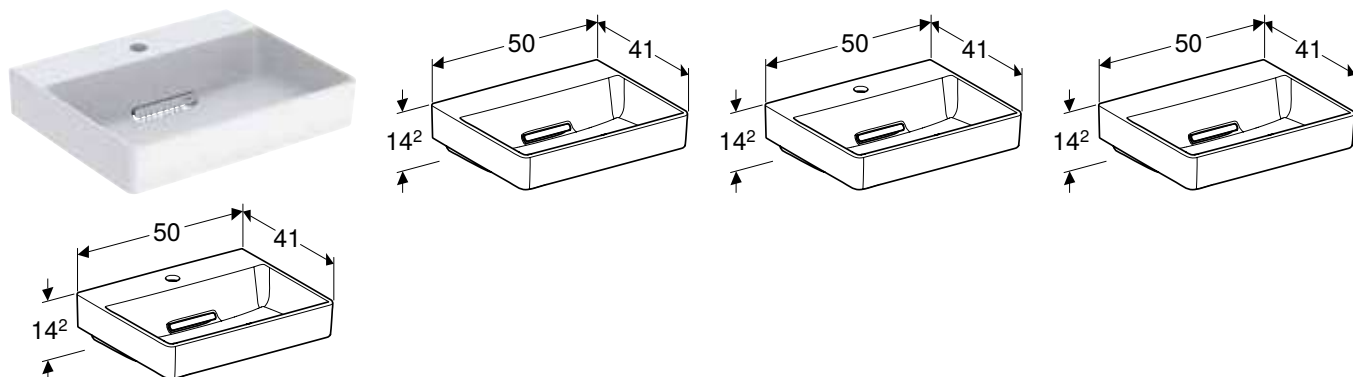

Можливість комбінування з

- Стільниця для умивальника Geberit ONE, виріз посередині, для накладного умивальника у формі чаші → с. 270
- Стільниця для умивальника Geberit ONE, виріз посередині, штучний камінь, для накладного умивальника у формі чаші
- Стільниця для умивальника Geberit ONE, виріз зліва, для накладного умивальника у формі чаші → с. 272
- Стільниця для умивальника Geberit ONE, виріз зліва, штучний камінь, для накладного умивальника у формі чаші → с. 272
- Стільниця для умивальника Geberit ONE, виріз справа, для накладного умивальника у формі чаші → с. 273
- Стільниця для умивальника Geberit ONE, виріз справа, штучний камінь, для накладного умивальника у формі чаші → с. 273
- Стільниця для умивальника Geberit ONE, подвійний виріз, для накладного умивальника у формі чаші → с. 274
- Стільниця для умивальника Geberit ONE, подвійний виріз, штучний камінь, для накладного умивальника у формі чаші → с. 274

НАКЛАДНИЙ УМИВАЛЬНИК GEBERIT ONE ПРЯМОКУТНОЇ ФОРМИ, ГОРИЗОНТАЛЬНИЙ ВИПУСК

Характеристики

Горизонтальний випуск • Функція невидимого переливу • Активація за допомогою тяги • Із вбудованою решіткою • Гігієнічність завдяки оптимальній характеристиці потоку • Шліфована нижня та задня поверхня

Арт. №	Колір / поверхня	Отвір для змішувача	Перелив	Н [см]	Т [см]
В / ширина: 50 см					
505.023.00.1	Умивальник: білий / KeraTect Накладка: білий глянцевий	без	без	14,2 см	41 см
505.025.00.1	Умивальник: білий матовий Накладка: білий глянцевий	без	без	14,2 см	41 см
505.024.00.1	Умивальник: білий / KeraTect Накладка: білий глянцевий	В центрі	без	14,2 см	41 см
505.026.00.1	Умивальник: білий матовий Накладка: білий глянцевий	В центрі	без	14,2 см	41 см

Можливість комбінування з

- Стільниця для умивальника Geberit ONE з вирізом посередині, для прямокутного накладного умивальника → с. 275
- Стільниця для умивальника Geberit ONE з вирізом посередині, штучний камінь, для прямокутного накладного умивальника → с. 276
- Стільниця для умивальника Geberit ONE з вирізом зліва, для прямокутного накладного умивальника → с. 276
- Стільниця для умивальника Geberit ONE з вирізом зліва, штучний камінь, для прямокутного накладного умивальника → с. 277
- Стільниця для умивальника Geberit ONE з вирізом справа, для прямокутного накладного умивальника → с. 277
- Стільниця для умивальника Geberit ONE з вирізом справа, штучний камінь, для прямокутного накладного умивальника → с. 278
- Стільниця для умивальника Geberit ONE з двома вирізами, для прямокутного накладного умивальника → с. 278
- Стільниця для умивальника Geberit ONE з двома вирізами, штучний камінь, для прямокутного накладного умивальника → с. 279