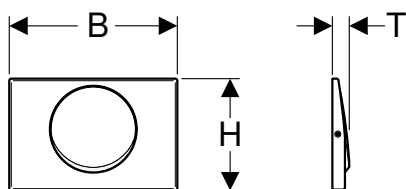

ЗМИВНА КЛАВІША GEBERIT МАМВО ДЛЯ ЗМИВАННЯ / ЗУПИНКИ ЗМИВАННЯ, З КРІПЛЕННЯМ НА ГВИНТАХ

Характеристики

Керування спереду • Штовхачі привода змиву зі звукоізоляцією, швидке регулювання без застосування інструментів

Арт. №	Колір / поверхня	Матеріал	B [см]	H [см]	T [см]
115.751.00.1	Матовий	Нержавіюча сталь	24,6 см	16,4 см	2,5 см