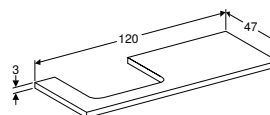

СТІЛЬНИЦЯ ДЛЯ ВМИВАЛЬНИКА GEBERIT ONE З ВИРІЗОМ ЗЛІВА, ДЛЯ ПРЯМОКУТНОГО НАКЛАДНОГО УМИВАЛЬНИКА

Характеристики

Сертифіковано FSC™ C134279 • Вологостійка

Арт. №	Колір / поверхня	Н [см]	Т [см]
В / ширина: 90 см			
505.303.00.1 *	Білий / Глянцеве покриття	3 см	47 см
505.303.00.2 *	Білий / Покриття матова	3 см	47 см
505.303.00.3 *	Лава / Покриття матова	3 см	47 см
505.303.00.4 *	Пісочно-сірий / Глянцеве покриття	3 см	47 см
505.303.00.5 *	Дуб / Меламін зі структурою дерева	3 см	47 см
505.303.00.6 *	Горіх темний / Меламін зі структурою дерева	3 см	47 см
505.303.00.7 *	Сірувато-бежевий / Покриття матова	3 см	47 см
В / ширина: 105 см			
505.304.00.1 *	Білий / Глянцеве покриття	3 см	47 см
505.304.00.2 *	Білий / Покриття матова	3 см	47 см
505.304.00.3 *	Лава / Покриття матова	3 см	47 см
505.304.00.4 *	Пісочно-сірий / Глянцеве покриття	3 см	47 см
505.304.00.5 *	Дуб / Меламін зі структурою дерева	3 см	47 см
505.304.00.6 *	Горіх темний / Меламін зі структурою дерева	3 см	47 см
505.304.00.7 *	Сірувато-бежевий / Покриття матова	3 см	47 см
В / ширина: 120 см			
505.305.00.1 *	Білий / Глянцеве покриття	3 см	47 см
505.305.00.2 *	Білий / Покриття матова	3 см	47 см
505.305.00.3 *	Лава / Покриття матова	3 см	47 см
505.305.00.4 *	Пісочно-сірий / Глянцеве покриття	3 см	47 см
505.305.00.5 *	Дуб / Меламін зі структурою дерева	3 см	47 см
505.305.00.6 *	Горіх темний / Меламін зі структурою дерева	3 см	47 см
505.305.00.7 *	Сірувато-бежевий / Покриття матова	3 см	47 см