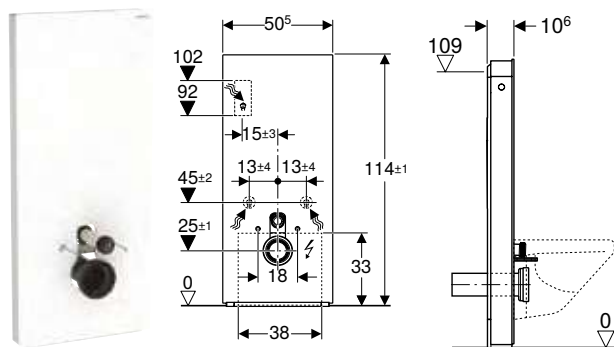

САНТЕХНІЧНИЙ МОДУЛЬ GEBERIT MONOLITH PLUS ДЛЯ ПІДВІСНОГО УНІТАЗА, 114 СМ, ФРОНТАЛЬНА ПАНЕЛЬ ЗІ СКЛА

Характеристики

Подвійний змив • Сенсорні кнопки для керування змивом • Налаштування можна змінювати лише в застосунку Geberit Home • Регульований діапазон спрацьовування датчика присутності користувача • Можливість активації системи очищення повітря з керамічним стільниковим фільтром • Система очищення повітря з функцією відкладеного вимкнення • Керамічний стільниковий фільтр для нейтралізації запахів може замінюватися без застосування інструменту • Можливість налаштування періодичного подавання води • З функцією ComfortLight • Плавне регулювання рівня освітлення від підсвічування для орієнтації до денного світла • Колір світла плавно регулюється від теплого білого до холодного білого • Система керування, сумісна з цифровим інтерфейсом DALI • Робота з низькою напругою, на змивному бачку відсутня мережева напруга • Підключення до мережі за допомогою трижильного гнучкого проводу з захисною оболонкою • Підведення води ззаду по центру • З приладдям можливе підведення води збоку • Підведення води знизу • Можлива компенсація будівельних допусків • Регулюється по висоті до 7 см • Висота кріплення керамічного унітаза 35 ± 1 см • Змивний бачок з протиконденсатною ізоляцією • Бічна панель з матового алюмінію • Самонесний

Арт. №	Колір / поверхня	В [см]	Н [см]	Т [см]	Колір світла
131.231.JK.7	Фронтальна панель: лава скло Бічна панель: алюміній чорний хром	50,5 см	114 см	10,6 см	2200–4000 К
131.231.JL.7	Фронтальна панель: пісочно-сірий скло Бічна панель: алюміній	50,5 см	114 см	10,6 см	2200–4000 К
131.231.SI.7	Фронтальна панель: білий скло Бічна панель: алюміній	50,5 см	114 см	10,6 см	2200–4000 К
131.231.SJ.7	Фронтальна панель: чорний скло Бічна панель: алюміній чорний хром	50,5 см	114 см	10,6 см	2200–4000 К

Доступний з жовтень 2023