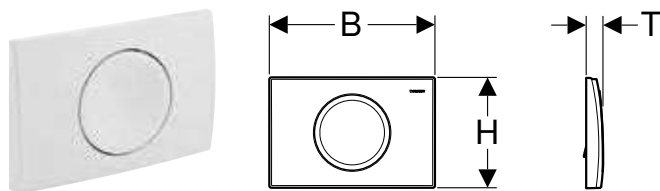

ЗМИВНА КЛАВІША GEBERIT DELTA15 ДЛЯ ЗМИВАННЯ / ЗУПИНКИ ЗМИВАННЯ

Характеристики

Керування спереду

Арт. №	Колір / поверхня	Матеріал	В [см]	Н [см]	Т [см]
115.109.11.1	Білий	Пластик	24,6 см	16,4 см	2,5 см
115.109.21.1	Глянцевий хром	Пластик	24,6 см	16,4 см	2,5 см
115.109.46.1	Матовий хром	Пластик	24,6 см	16,4 см	2,5 см