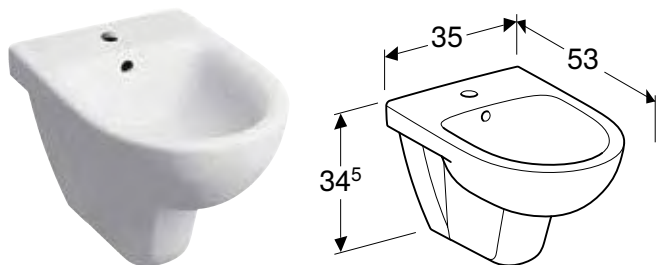

ПІДВІСНЕ БІДЕ GEBERIT SELNOVA

Характеристики

Підвісний • З'єднувальний елемент для підведення води, прихований

Арт. №	Колір / поверхня	Перелив	В [см]	Н [см]	Т [см]
500.264.01.7	Білий	Видимий	35 см	34,5 см	53 см

Доступний з квітень 2023