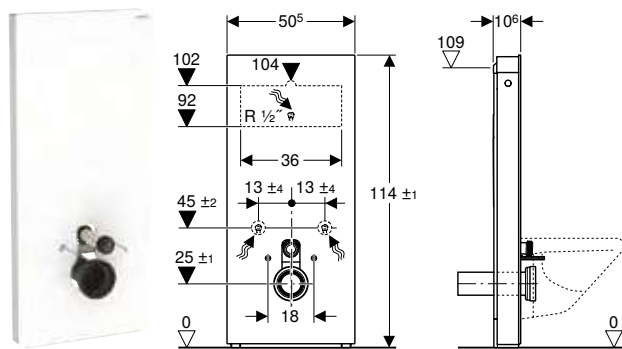

САНТЕХНІЧНИЙ МОДУЛЬ GEBERIT MONOLITH ДЛЯ ПІДВІСНОГО УНІТАЗА, 114 СМ, ФРОНТАЛЬНА ПАНЕЛЬ ЗІ СКЛА

Характеристики

Подвійний змив • Можлива компенсація будівельних допусків • Регулюється по висоті до 7 см • Висота кріплення керамічного унітаза 35 ± 1 см • Змивний бачок з протиконденсатною ізоляцією • Бічна панель з матового алюмінію • Самонесний • Можливість регулювання об'єму води для змиву • Підведення води ззаду по центру • З приладдям можливе підведення води збоку • Підведення води знизу

Арт. №	Колір / поверхня	В		
		[см]	Н [см]	Т [см]
131.031.JK.5	Фронтальна панель: лава скло Бічна панель: алюміній чорний хром	50,5 см	114 см	10,6 см
131.031.JL.5	Фронтальна панель: пісочно-сірий скло Бічна панель: алюміній	50,5 см	114 см	10,6 см
131.031.SI.5	Фронтальна панель: білий скло Бічна панель: алюміній	50,5 см	114 см	10,6 см
131.031.SJ.6	Фронтальна панель: чорний скло Бічна панель: алюміній чорний хром	50,5 см	114 см	10,6 см