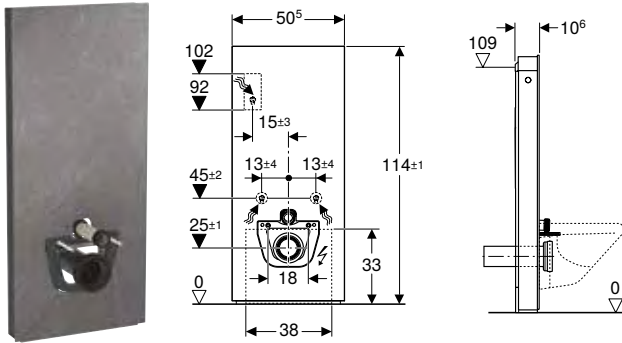

САНТЕХНІЧНИЙ МОДУЛЬ GEBERIT MONOLITH PLUS ДЛЯ ПІДВІСНОГО УНІТАЗА, 114 СМ, ФРОНТАЛЬНА ПАНЕЛЬ З КЕРАМІКИ

Характеристики

Подвійний змив • Сенсорні кнопки для керування змивом • Налаштування можна змінювати лише в застосунку Geberit Home • Регульований діапазон спрацьовування датчика присутності користувача • Можливість активації системи очищення повітря з керамічним стільниковим фільтром • Система очищення повітря з функцією відкладеного вимкнення • Керамічний стільниковий фільтр для нейтралізації запахів може замінюватися без застосування інструменту • Можливість налаштування періодичного подавання води • З функцією ComfortLight • Плавне регулювання рівня освітлення від підсвічування для орієнтації до денного світла • Колір світла плавно регулюється від теплого білого до холодного білого • Система керування, сумісна з цифровим інтерфейсом DALI • Робота з низькою напругою, на змивному бачку відсутня мережева напруга • Підключення до мережі за допомогою трижильного гнучкого проводу з захисною оболонкою • Підведення води ззаду по центру • З приладдям можливе підведення води збоку • Підведення води знизу • Можлива компенсація будівельних допусків • Регулюється по висоті до 7 см • Висота кріплення керамічного унітаза 35 ± 1 см • Змивний бачок з протиконденсатною ізоляцією • Бічна панель з матового алюмінію • Самонесний

Арт. №	Колір / поверхня	В	Н	Т	Колір світла
		[см]	[см]	[см]	
131.231.00.7	Фронтальна панель: кераміка під сланець Бічна панель: алюміній чорний хром	50,5 см	114 см	10,6 см	2200–4000 К
131.231.JV.7	Фронтальна панель: кераміка під бетон Бічна панель: алюміній	50,5 см	114 см	10,6 см	2200–4000 К

Доступний з жовтень 2023

Можливість комбінування з

- Підвісний унітаз-біде Geberit AquaClean Mera Comfort → с. 562
- Підвісний унітаз-біде Geberit AquaClean Mera Classic → с. 563
- Підвісний унітаз-біде Geberit AquaClean Sela → с. 564
- Підвісний унітаз-біде Geberit AquaClean Tuma Comfort → с. 565
- Підвісний унітаз-біде Geberit AquaClean Tuma Classic → с. 566
- Підвісний унітаз Geberit iCon, воронкоподібний, закрита форма, Rimfree
- Комплект підвісного унітаза Geberit iCon воронкоподібний, закрита форма, Rimfree, з сидінням із кришкою
- Комплект підвісного унітаза Geberit iCon воронкоподібний, закрита форма, Rimfree, з сидінням з кришкою
- Комплект підвісного унітаза Geberit Selnova Premium, воронкоподібний, напівзакрита форма, Rimfree, з сидінням із кришкою
- Підвісний унітаз Geberit Selnova Premium воронкоподібний, напівзакрита форма, Rimfree