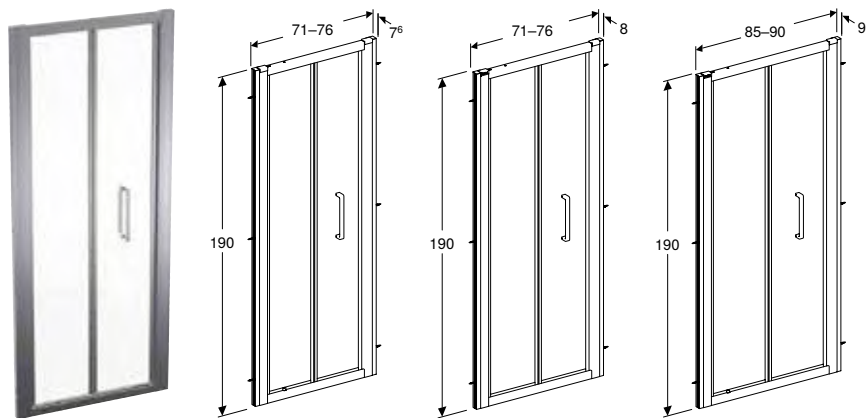

СКЛАДНІ РОЗСУВНІ ДВЕРІ GEBERIT GEO

Характеристики

Обрамлений • Одношарове безосколкове скло з нанопокриттям • Отвір складаних розсувних дверей • Двері поворотні на 180° • Прямий

Арт. №	Колір / поверхня	L	H	T
		[см]	[см]	[см]
560.106.00.2	Сріблястий / Скло прозоре	71-76 см	190 см	7,6 см
560.116.00.2	Сріблястий / Скло прозоре	75-80 см	190 см	8 см
560.126.00.2	Сріблястий / Скло прозоре	85-90 см	190 см	9 см

Доступний з квітень 2023

Можливість комбінування з

- Профіль розширення Geberit для дверей GEO → с. 521