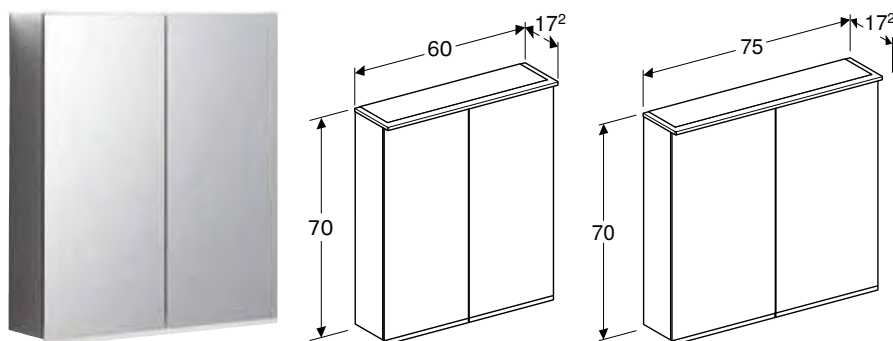

Арт. №	Колір / поверхня	В [см]	Н [см]	Т [см]	Світловий потік [лм]	Колір світла
500.207.00.1	Корпус: зовні дзеркальний Двері: зсередини й зовні дзеркальні	120 см	70 см	15 см	1995 лм	4200 К

ДЗЕРКАЛЬНА ШАФА GEBERIT OPTIОN PLUS З ПІДСВІТКОЮ І ДВОМА ДВЕРИМА