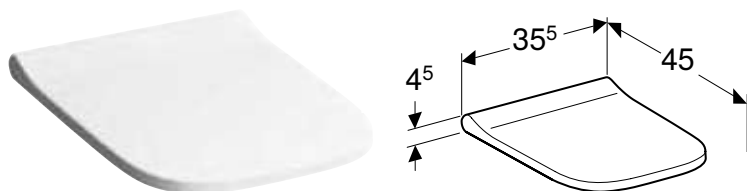

СИДІННЯ З КРИШКОЮ GEBERIT SMYLE SQUARE ТОНКИЙ ДИЗАЙН

Характеристики

Антибактеріальне • Тонкий дизайн • Кришка унітаза, що перекриває сидіння

Арт. №	Колір / поверхня	Функція плавного опускання	Швидкорознімні кріпильні шарніри
500.687.01.1	Білий / Глянцевий	Так	Так
500.237.01.1	Білий / Глянцевий	Так	Ні
500.238.01.1	Білий / Глянцевий	Ні	Ні

Можливість комбінування з

- Підлоговий унітаз Geberit Smyle Square воронкоподібний, приставний до стіни, закрита форма, Rimfree → с. 382
- Підвісний унітаз Geberit Smyle Square воронкоподібний, скорочений виліт, закрита форма, Rimfree → с. 382
- Підвісний унітаз Geberit Smyle Square воронкоподібний, закрита форма, Rimfree → с. 381