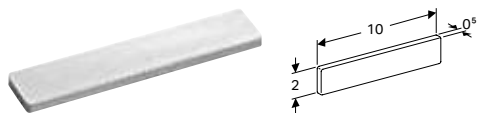

МАГНІТНИЙ КРОНШТЕЙН GEBERIT

Характеристики

Клейка

Арт. №	В [см]	Н [см]	Т [см]
510010000	10 см	2 см	0,5 см

ЗБІЛЬШУВАЛЬНЕ ДЗЕРКАЛО GEBERIT

Характеристики

З трикратним збільшенням • Клейка

Арт. №
510100000