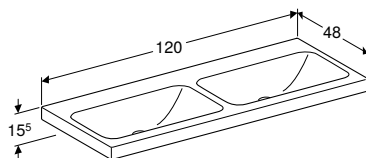

Видимий

16 см

48,5 см

Можливість комбінування з

- Шапка для подвійного умивальника Geberit iCon, з двома шухлядами → с. 345
- Шапка для подвійного умивальника Geberit iCon, з чотирма шухлядами → с. 346

ПОДВІЙНИЙ УМИВАЛЬНИК GEBERIT ICON LIGHT