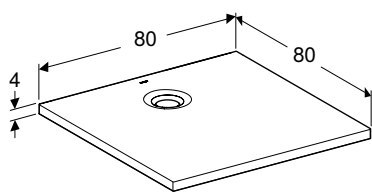

КВАДРАТНИЙ ДУШОВИЙ ПІДДОН GEBERIT OLONA

Характеристики

Квадратний • Злив ззаду по центру • Зливний отвір $\varnothing$ 90 мм • Клас стійкості до ковзання С відповідно до EN 16165 (ходьба босоніж) • Клас опору ковзанню відповідно до NF: PN 24 • Відповідає вимогам стандарту EN 14527, клас 1

Арт. №	Колір / поверхня	B	L	H
		[см]	[см]	[см]
550.750.00.1	Білий / Матовий	80 см	80 см	4 см
550.751.00.1	Білий / Матовий	90 см	90 см	4 см
550.752.00.1	Білий / Матовий	100 см	100 см	4 см