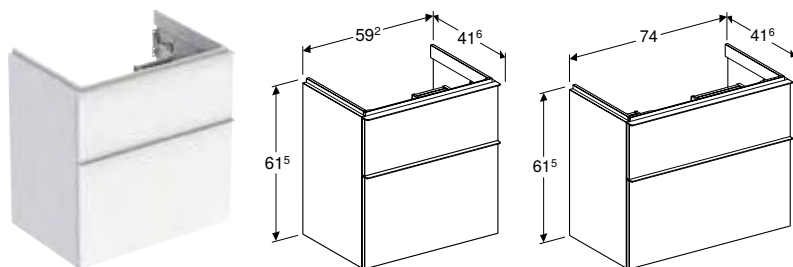

ШАФКА ДЛЯ УМИВАЛЬНИКА GEBERIT ICON, З ДВОМА ШУХЛЯДАМИ, СКОРОЧЕНИЙ ВИЛІТ

Характеристики

Сертифіковано FSC™ C134279 • Підвісний • З двома шухлядами • Ручка для відкриття • Змінні ручки • Шухляда з системою плавного закривання • Шухляда без отвору під сифон • Скорочений виліт • Вологостійка • Поставляється в попередньо зібраному стані

Арт. №	Колір / поверхня	В [см]	Н [см]	Т [см]
Ширина умивальника: 60 см				
502.307.01.1	Корпус та фасад: білий / покриття високоглянцевий Ручка: білий / з матовим порошковим покриттям	59,2 см	61,5 см	41,6 см
502.307.01.2	Корпус та фасад: білий / покриття високоглянцевий Ручка: глянцевої хром	59,2 см	61,5 см	41,6 см
502.307.01.3 *	Корпус та фасад: білий / покриття матовий Ручка: білий / з матовим порошковим покриттям	59,2 см	61,5 см	41,6 см
502.307.ЖН.1	Корпус та фасад: дуб / меламін зі структурою дерева Ручка: лава / з матовим порошковим покриттям	59,2 см	61,5 см	41,6 см
502.307.ЖК.1	Корпус та фасад: лава / покриття матовий Ручка: лава / з матовим порошковим покриттям	59,2 см	61,5 см	41,6 см
502.307.ЖЛ.1 *	Корпус та фасад: пісочно-сірий / покриття високоглянцевий Ручка: пісочно-сірий / з матовим порошковим покриттям	59,2 см	61,5 см	41,6 см
502.307.ЖР.1 *	Корпус та фасад: горіх темний / меламін зі структурою дерева Ручка: лава / з матовим порошковим покриттям	59,2 см	61,5 см	41,6 см
Ширина умивальника: 75 см				
502.308.01.1	Корпус та фасад: білий / покриття високоглянцевий Ручка: білий / з матовим порошковим покриттям	74 см	61,5 см	41,6 см
502.308.01.2	Корпус та фасад: білий / покриття високоглянцевий Ручка: глянцевої хром	74 см	61,5 см	41,6 см
502.308.01.3 *	Корпус та фасад: білий / покриття матовий Ручка: білий / з матовим порошковим покриттям	74 см	61,5 см	41,6 см
502.308.ЖН.1	Корпус та фасад: дуб / меламін зі структурою дерева Ручка: лава / з матовим порошковим покриттям	74 см	61,5 см	41,6 см
502.308.ЖК.1	Корпус та фасад: лава / покриття матовий Ручка: лава / з матовим порошковим покриттям	74 см	61,5 см	41,6 см
502.308.ЖЛ.1 *	Корпус та фасад: пісочно-сірий / покриття високоглянцевий Ручка: пісочно-сірий / з матовим порошковим покриттям	74 см	61,5 см	41,6 см
502.308.ЖР.1 *	Корпус та фасад: горіх темний / меламін зі структурою дерева Ручка: лава / з матовим порошковим покриттям	74 см	61,5 см	41,6 см

* Виробництво на замовлення

Можливість комбінування з

- Дзеркало з підсвіткою Geberit Option Plus Square з прямою і непрямою підсвіткою → с. 475
- Дзеркало з підсвіткою Geberit Option Oval з непрямою підсвіткою → с. 476
- Дзеркало з підсвіткою Geberit Option Round з прямою і непрямою підсвіткою → с. 476
- Умивальник Geberit iCon Light, скорочений виліт → с. 333
- Дзеркальна шафа Geberit Option Plus з підсвіткою і двома дверима → с. 478