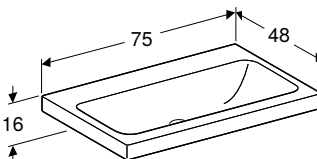

НАКЛАДНИЙ УМИВАЛЬНИК GEBERIT ICON LIGHT

Характеристики

Настінне кріплення • Шліфована нижня та задня поверхня

Арт. №	Колір / поверхня	Отвір для змішувача	Перелив	Н [см]	Т [см]
В / ширина: 60 см					
501.847.00.1	Білий	В центрі	Видимий	16 см	48 см
501.847.00.3 *	Білий	без	Видимий	16 см	48 см
501.847.00.5 *	Білий	В центрі	без	16 см	48 см
501.847.00.7 *	Білий	без	без	16 см	48 см
501.847.ЈТ.1	Альпійський білий / Матовий	В центрі	Видимий	16 см	48 см
В / ширина: 75 см					
501.848.00.1	Білий	В центрі	Видимий	16 см	48 см
501.848.00.3 *	Білий	без	Видимий	16 см	48 см
501.848.00.5 *	Білий	В центрі	без	16 см	48 см
501.848.00.7 *	Білий	без	без	16 см	48 см
501.848.ЈТ.1	Альпійський білий / Матовий	В центрі	Видимий	16 см	48 см

* Виробництво на замовлення