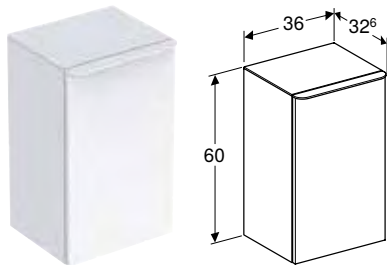

Арт. №	Колір / поверхня	В	Н	Т
		[см]	[см]	[см]
500.361.00.1	Білий / Глянцеве покриття	36 см	118 см	29,9 см
500.361.ЖК.1 *	Лава / Покриття матова	36 см	118 см	29,9 см
500.361.ЖЛ.1 *	Пісочно-сірий / Глянцеве покриття	36 см	118 см	29,9 см
500.361.ЖР.1	Горіх темний / Меламін зі структурою дерева	36 см	118 см	29,9 см

* Виробництво на замовлення

Можливість комбінування з

- Шафка Geberit Smyle Square відкрита → с. 378
- Шафка Geberit Smyle Square з одними дверима → с. 377

ШАФКА GEBERIT SMYLE SQUARE З ОДНИМИ ДВЕРИМА

Характеристики

Сертифіковано FSC™ C134279 • Підвісний • З шафкою середньої висоти з можливістю приєднання до високої шафки • З одними дверима • Ручка для відкриття • Двері з амортизаційним механізмом • З однією регульованою полицею • Вологостійка • Захисна панель зі скла • Поставляється в попередньо зібраному стані

Арт. №	Колір / поверхня	В	Н	Т
		[см]	[см]	[см]
Двері: Петлі зліва				
500.360.00.1	Корпус та фасад: білий / покриття високоглянцевий Ручка: білий / з матовим порошковим покриттям	36 см	60 см	32,6 см
500.360.ЖК.1 *	Корпус та фасад: лава / покриття матовий Ручка: лава / з матовим порошковим покриттям	36 см	60 см	32,6 см
500.360.ЖЛ.1 *	Корпус та фасад: пісочно-сірий / покриття високоглянцевий Ручка: пісочно-сірий / з матовим порошковим покриттям	36 см	60 см	32,6 см
500.360.ЖР.1	Корпус та фасад: горіх темний / меламін зі структурою дерева Ручка: лава / з матовим порошковим покриттям	36 см	60 см	32,6 см
Двері: Петлі справа				
500.359.00.1	Корпус та фасад: білий / покриття високоглянцевий Ручка: білий / з матовим порошковим покриттям	36 см	60 см	32,6 см
500.359.ЖК.1 *	Корпус та фасад: лава / покриття матовий Ручка: лава / з матовим порошковим покриттям	36 см	60 см	32,6 см
500.359.ЖЛ.1 *	Корпус та фасад: пісочно-сірий / покриття високоглянцевий Ручка: пісочно-сірий / з матовим порошковим покриттям	36 см	60 см	32,6 см
500.359.ЖР.1	Корпус та фасад: горіх темний / меламін зі структурою дерева Ручка: лава / з матовим порошковим покриттям	36 см	60 см	32,6 см

* Виробництво на замовлення

Можливість комбінування з

- Шафка середньої висоти Geberit Smyle Square з одними дверима → с. 376