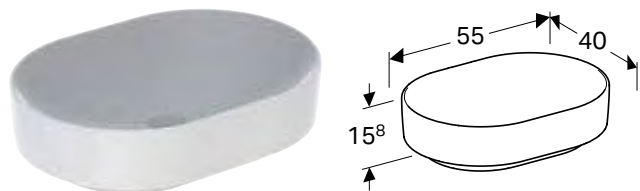

НАКЛАДНИЙ УМИВАЛЬНИК GEBERIT VARIFORM ЕЛІПТИЧНОЇ ФОРМИ

Характеристики

Підходить до будь-яких меблів ванної кімнати VariForm • Еліптичної форми • Простота монтажу завдяки шаблону для отворів, що додається • Можливе встановлення на стільницю

Арт. №	Колір / поверхня	Отвір для змішувача	Перелив	Н [см]	Т [см]
В / ширина: 55 см					
500.774.01.2	Білий	без	без	15,8 см	40 см

Можливість комбінування з

- Шапка для накладного умивальника Geberit VariForm, з однією шухлядою, полицею й сифоном → с. 469
- Шапка для накладного умивальника Geberit VariForm, з двома шухлядами, полицею й сифоном → с. 470
- Шапка для накладного умивальника Geberit VariForm, з трьома шухлядами, полицею й сифоном → с. 471