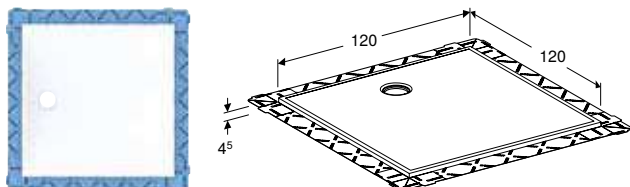

Арт. №	Колір / поверхня		B	L	H
			[см]	[см]	[см]
154.268.11.1	Н Альпійський білий		80 см	160 см	4,5 см
154.277.11.1	Н Альпійський білий		90 см	160 см	4,5 см
154.286.11.1	Н Альпійський білий		100 см	160 см	4,5 см
154.269.11.1	Н Альпійський білий		80 см	170 см	4,5 см
154.278.11.1	Н Альпійський білий		90 см	170 см	4,5 см
154.293.11.1	Н Альпійський білий		75 см	170 см	4,5 см
154.279.11.1	Н Альпійський білий		90 см	180 см	4,5 см

Н: Новий, доступний з квітень 2023

ДУШОВА ПОВЕРХНЯ GEBERIT SETAPLANO, 120 X 120 CM

Характеристики

Клас стійкості до ковзання С відповідно до EN 16165 (ходьба босоніж) • Інсталяційна рама Geberit відповідає підвищеним вимогам до звукоізоляції • Попередньо змонтоване флісове ущільнення • Флісове ущільнення по колу 10 см для приєднання систем ущільнення • Просте очищення • Можливість навантаження до 300 кг • Клас опору ковзанню відповідно до NF: PN 24 • Відповідає вимогам стандарту EN 14527, клас 1

Арт. №	Колір / поверхня		B	L	H
			[см]	[см]	[см]
154.290.11.1	Альпійський білий		120 см	120 см	4,5 см