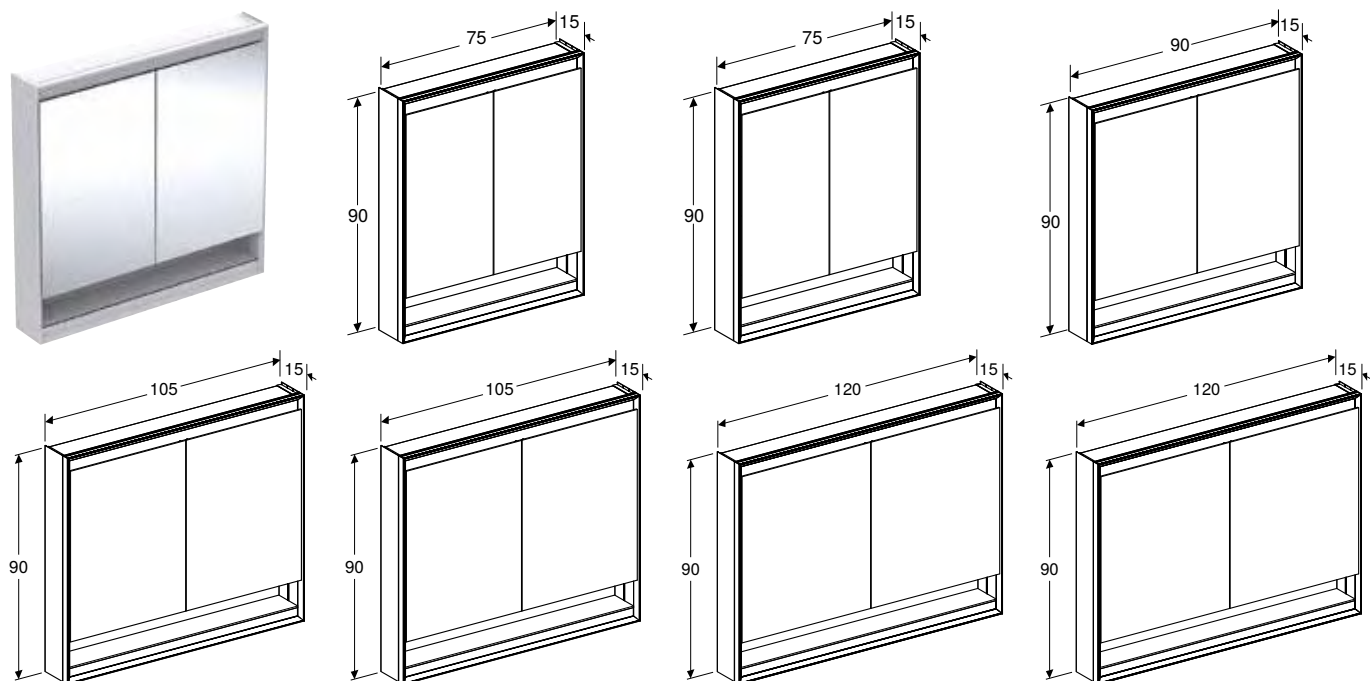

ДЗЕРКАЛЬНА ШАФА GEBERIT ONE ІЗ НІШЕЮ Й ФУНКЦІЄЮ COMFORTLIGHT І ДВОМА ДВЕРИМА, ЗОВНІШНІЙ МОНТАЖ, ВИСОТА 90 CM

Характеристики

З функцією ComfortLight • Світлодіодна підсвітка • Непряма підсвітка • Внутрішня підсвітка • Плавне регулювання рівня освітлення від підсвічування для орієнтації до денного світла • Функції з можливістю запуску за допомогою сенсорного датчика • Система керування, сумісна з цифровим інтерфейсом DALI • Сумісний з додатком Geberit Home • З двома дверима • Дзеркальні двері з двох сторін • З двома розетками • Штепсельні розетки, встановлені на внутрішню сторону зліва і справа вгорі • Складні полиці з плавним регулюванням

Арт. №	Колір / поверхня	Н [см]	Т [см]	Колір світла

В / ширина: 75 см

505.832.00.1	Алюміній анодований	90 см	15 см	2200–4000 К
505.832.00.2	Білий / Алюміній із порошковим покриттям	90 см	15 см	2200–4000 К

В / ширина: 90 см

505.833.00.1	Алюміній анодований	90 см	15 см	2200–4000 К
505.833.00.2	Білий / Алюміній із порошковим покриттям	90 см	15 см	2200–4000 К

В / ширина: 105 см

505.834.00.1	Алюміній анодований	90 см	15 см	2200–4000 К
505.834.00.2	Білий / Алюміній із порошковим покриттям	90 см	15 см	2200–4000 К

В / ширина: 120 см

505.835.00.1	Алюміній анодований	90 см	15 см	2200–4000 К
505.835.00.2	Білий / Алюміній із порошковим покриттям	90 см	15 см	2200–4000 К

Можливість комбінування з

- Розетковий модуль Geberit ONE із модулем ComfortLight → с. 282