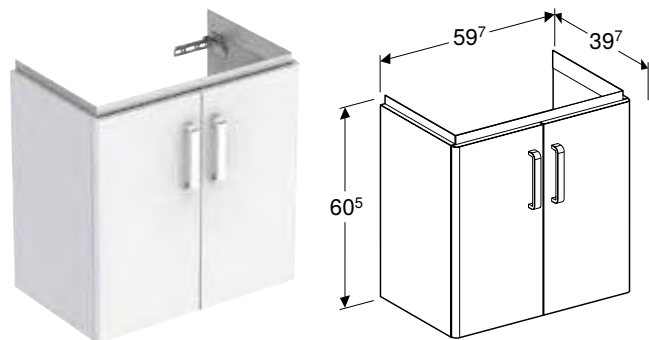

ШАФКА ДЛЯ УМИВАЛЬНИКА GEBERIT SELNOVA COMPACT, З ДВОМА ДВЕРИМА

Характеристики

Сертифіковано FSC™ C134279 • Підвісний • З двома дверима • Ручка для відкривання • Двері з амортизаційним механізмом • З однією регульованою полицею • Вологостійка • З можливістю встановлення ніжок • Фасад із MDF • Поставляється в попередньо зібраному стані

Арт. №	Колір / поверхня	В [см]	Н [см]	Т [см]
Ширина умивальника: 65 см				
501.658.01.1	Корпус: білий / покриття матовий Фасад: білий / фарбований високоглянцевий	59,7 см	60,5 см	39,7 см
501.658.42.1 *	Корпус: світло-сірий / фарбований матовий Фасад: світло-сірий / фарбований високоглянцевий	59,7 см	60,5 см	39,7 см

* Виробництво на замовлення

Можливість комбінування з

• Умивальник Geberit Selnova Compact → с. 428