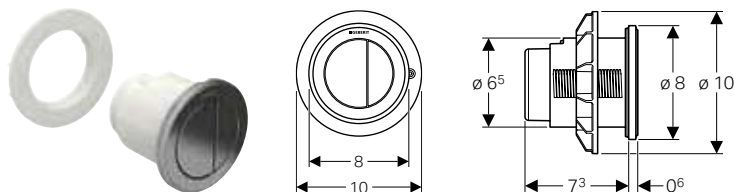

МЕХАНІЗМ ДИСТАНЦІЙНОГО ЗМИВУ GEBERIT, ТИП 10, ПНЕВМАТИЧНИЙ, ДЛЯ ПОДВІЙНОГО ЗМИВУ, ВБУДОВАНА В МЕБЛІ КЛАВІША ЗМИВУ

Характеристики

Круглої форми • Можливість комбінування зі змивними клавішами Geberit для одинарного змиву та змиву/стопу або із захисною панеллю Geberit

Арт. №	Колір / поверхня	Матеріал
116.057.16.1	Н Кільце й кнопки: чорні матові, легко чиститься Декоративне кільце: чорне	Пластик
116.057.DW.1	Н Кільце й кнопки: чорний Декоративне кільце: чорне матове	Пластик
116.057.JQ.1	Н Кільце й кнопки: матовий хром, легко чиститься Декоративні кільця: поліровані	Пластик
116.057.KH.1	Кільце й кнопки: глянцекий хром Декоративне кільце: матовий хром	Пластик
116.057.KJ.1	Кільце й кнопки: білий Декоративне кільце: глянцекий хром	Пластик
116.057.KK.1	Кільце й кнопки: білий Декоративне кільце: позолота	Пластик
116.057.KM.1	Кільце й кнопки: чорний Декоративне кільце: глянцекий хром	Пластик
116.057.KN.1	Кільце й кнопки: матовий хром Декоративне кільце: глянцекий хром	Пластик
116.057.SN.1	Кільце й кнопки: покриття з матової нержавіючої сталі Декоративне кільце: високоглянцеке поліроване	Сплав на основі цинку

Н: Новий, доступний з квітень 2023