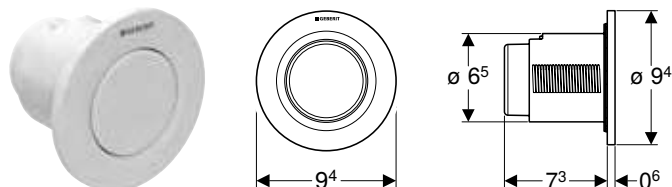

МЕХАНІЗМ ДИСТАНЦІЙНОГО ЗМИВУ GEBERIT, ТИП 01, ПНЕВМАТИЧНИЙ, ДЛЯ ОДИНАРНОГО ЗМИВУ, ДЛЯ ЗМИВНИХ БАЧКІВ ПРИХОВАНОГО МОНТАЖУ SIGMA 8 СМ, КЛАВІША ЗМИВУ ПРИХОВАНОГО МОНТАЖУ

Характеристики

Круглої форми • Можливість комбінування зі змивними клавішами Geberit для одинарного змиву та змиву/стопу або із захисною панеллю Geberit

Арт. №	Колір / поверхня	Матеріал
116.041.11.1	Альпійський білий	Пластик
116.041.21.1	Глянцевий хром	Пластик
116.041.46.1	Матовий хром	Пластик
116.041.JQ.1	H Матовий хром / Легко чиститься	Пластик

H: Новий, доступний з квітень 2023