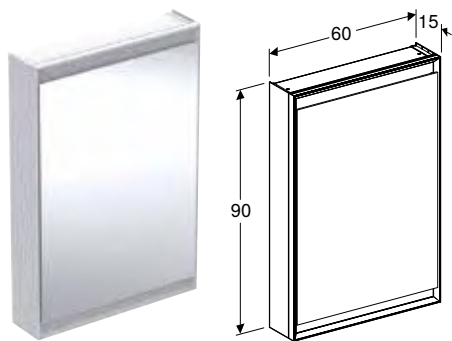

ДЗЕРКАЛЬНА ШАФА GEBERIT ONE ІЗ ФУНКЦІЄЮ COMFORTLIGHT І ОДНИМИ ДВЕРИМА, ЗОВНІШНІЙ МОНТАЖ, ВИСОТА 90 CM

Характеристики

З функцією ComfortLight • Світлодіодна підсвітка • Непряма підсвітка • Внутрішня підсвітка • Плавне регулювання рівня освітлення від підсвічування для орієнтації до денного світла • Функції з можливістю запуску за допомогою сенсорного датчика • Система керування, сумісна з цифровим інтерфейсом DALI • Сумісний з додатком Geberit Home • З одними дверима • Двері дзеркальні з обох боків • З двома розетками • Штепсельні розетки, встановлені на внутрішню сторону зліва і справа вгорі • Скляні полиці з плавним регулюванням

Арт. №	Колір / поверхня	Двері	Н [см]	Т [см]	Колір світла
В / ширина: 60 см					
505.810.00.1	Алюміній анодований	Петлі зліва	90 см	15 см	2200–4000 К
505.811.00.1	Алюміній анодований	Петлі справа	90 см	15 см	2200–4000 К
505.810.00.2	Білий / Алюміній із порошковим покриттям	Петлі зліва	90 см	15 см	2200–4000 К
505.811.00.2	Білий / Алюміній із порошковим покриттям	Петлі справа	90 см	15 см	2200–4000 К

Можливість комбінування з

- Розетковий модуль Geberit ONE із модулем ComfortLight → с. 282