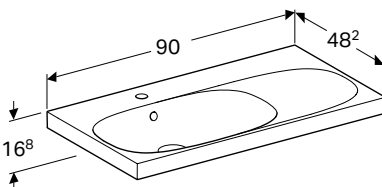

УМИВАЛЬНИК GEBERIT ACANTO З ПОЛИЦЕЮ СПРАВА

Характеристики

Можливе встановлення на стільницю • Асиметрична форма

Арт. №	Колір / поверхня	Отвір для змішувача	Перелив	Полиця	Н [см]	Т [см]
В / ширина: 90 см						
500.625.01.2	Білий	В центрі	Видимий	Справа	16,8 см	48,2 см
500.626.01.2	Білий	без	Видимий	Справа	16,8 см	48,2 см

Можливість комбінування з

- Шафка для умивальника Geberit Acanto, з однією шухлядою, однією внутрішньою шухлядою й сифоном → с. 317