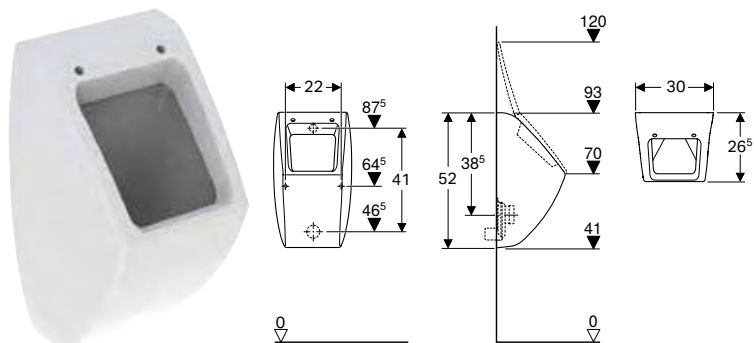

ПІСУАР GEBERIT PAREO, ПІД КРИШКУ, ПРИХОВАНИЙ ПІДВІД, ПРИХОВАНИЙ ВІДВІД

Характеристики

Підвісний • З обідком • Сифон прихований • Приховане кріплення • Відповідає вимогам стандарту EN 13407

Арт. №	Колір / поверхня	Випуск	Підвід	В [см]	Н [см]	Т [см]
236100000	Білий	Назад	Ззаду	30 см	52 см	26,5 см