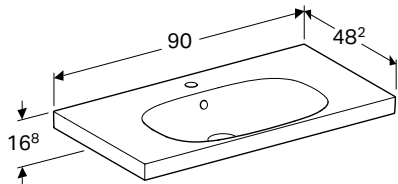

УМИВАЛЬНИК GEBERIT ACANTO З ПОЛИЦЕЮ

Характеристики

Можливе встановлення на стільницю • 3 полицю

Арт. №	Колір / поверхня	Отвір для змішувача	Перелив	Ширина шафки [см]	Н [см]	Т [см]
В / ширина: 75 см						
500.622.01.2	Білий	В центрі	Видимий	74 см	16,8 см	48,2 см
В / ширина: 90 см						
500.623.01.2	Білий	В центрі	Видимий	89 см	16,8 см	48,2 см
500.624.01.2	Білий	без	Видимий	89 см	16,8 см	48,2 см

Можливість комбінування з

- Шафка для умивальника Geberit Acanto, з однією шухлядою, однією внутрішньою шухлядою й сифоном → с. 317