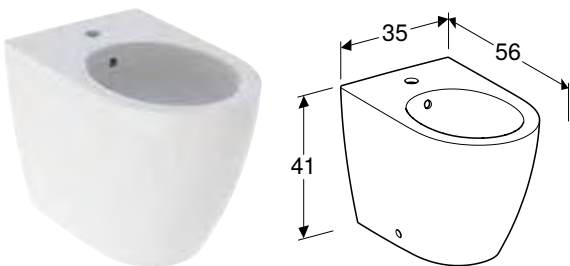

ПІДЛОГОВЕ БІДЕ GEBERIT ICON, ПРИСТАВНЕ ДО СТІНИ, ЗАКРИТА ФОРМА

Характеристики

Підлоговий • Приставний до стіни • З'єднувальний елемент для підведення води, прихований • Закрита форма • Приховане кріплення

Арт. №	Колір / поверхня	Перелив	В [см]	Н [см]	Т [см]
502.384.00.1	Білий	Видимий	35 см	41 см	56 см
502.384.JT.1	Альпійський білий / Матовий	Видимий	35 см	41 см	56 см