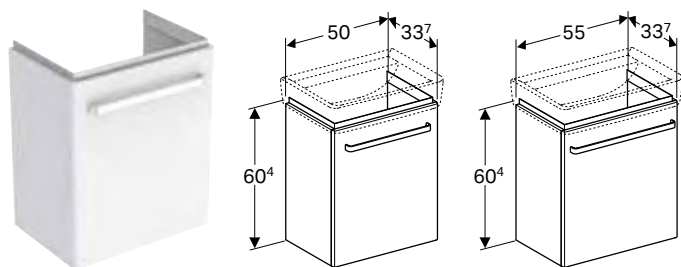

ШАФКА ДЛЯ УМИВАЛЬНИКА GEBERIT SELNOVA COMPACT, З ОДНИМИ ДВЕРИМА

Характеристики

Сертифіковано FSC™ C134279 • Підвісний • З одними дверима • Ручка для відкривання • Двері з амортизаційним механізмом • З однією регульованою полицею • Сторона відкривання дверей ліва чи права • Вологостійка • З можливістю встановлення ніжок • Фасад із MDF • Поставляється в попередньо зібраному стані

Арт. №	Колір / поверхня	В [см]	Н [см]	Т [см]
Ширина умивальника: 55 см				
501.492.00.1	Корпус: білий / покриття матовий Фасад: білий / фарбований високоглянцевий	50 см	60,4 см	36,7 см
501.491.00.1 *	Корпус: світло-сірий / фарбований матовий Фасад: світло-сірий / фарбований високоглянцевий	50 см	60,4 см	36,7 см
Ширина умивальника: 60 см				
501.494.00.1	Корпус: білий / покриття матовий Фасад: білий / фарбований високоглянцевий	55 см	60,4 см	36,7 см
501.493.00.1 *	Корпус: світло-сірий / фарбований матовий Фасад: світло-сірий / фарбований високоглянцевий	55 см	60,4 см	36,7 см

* Виробництво на замовлення

Можливість комбінування з

• Умивальник Geberit Selnova Compact → с. 428