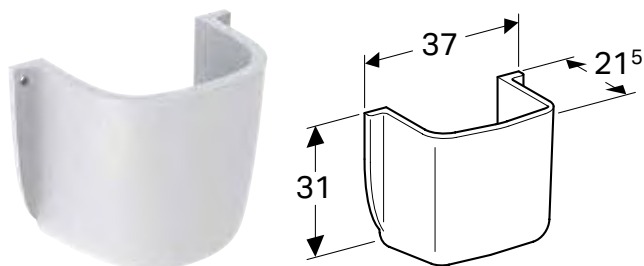

НАПІВП'ЄДЕСТАЛ GEBERIT BAMBINI

Арт. №	Колір / поверхня
296500000	Білий

Можливість комбінування з

- Умивальник для дітей Geberit Bambini → с. 444