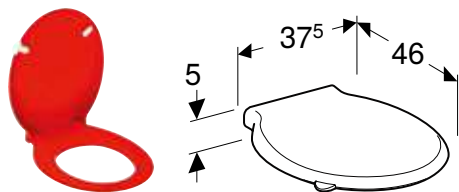

СИДІННЯ З КРИШКОЮ GEBERIT SELNOVA COMFORT ДЛЯ ОСІБ З ОБМЕЖЕНИМИ МОЖЛИВОСТЯМИ, КРІПЛЕННЯ ЗНИЗУ

Характеристики

Для осіб з обмеженими можливостями • Шарнірна вісь із нержавіючої сталі, суцільна • Кришка унітаза, що перекриває сидіння

Арт. №	Колір / поверхня	Функція плавного опускання	Швидкорознімні кріпильні шарніри
500.133.00.2	Карміново-червоний	Ні	Ні

Можливість комбінування з

- Підвісний унітаз Geberit Selnova Comfort воронкоподібний, подовжений виліт, Rimfree → с. 435
- Підлоговий унітаз Geberit Selnova Comfort для змивного бачка зовнішнього монтажу поличного типу, воронкоподібний, горизонтальний випуск, збільшеної висоти, Rimfree → с. 437
- Підвісний унітаз Geberit Vitalis воронкоподібний, подовжений виліт