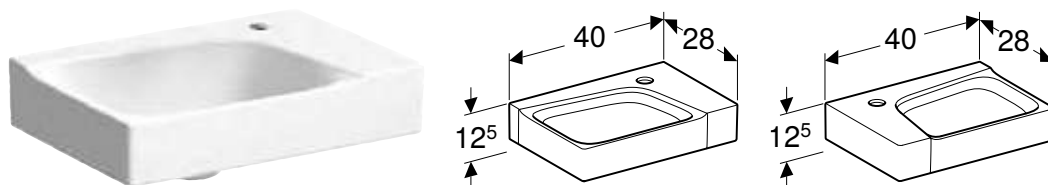

ГЕБЕРИТ ХЕНО²

РУКОМИЙНИК ГЕБЕРИТ ХЕНО²

Характеристики

Можливе встановлення на стільницю • Асиметрична форма

Арт. №	Колір / поверхня	Отвір для змішувача	Перелив	Н [см]	Т [см]
В / ширина: 40 см					
500.529.01.1	Білий / KeraTect	Справа	без	12,5 см	28 см
500.528.01.1	Білий / KeraTect	Зліва	без	12,5 см	28 см

Можливість комбінування з

- Шапка для рукомийника Geberit Xeno², з однимi дверима → с. 300