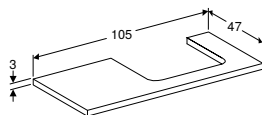

СТІЛЬНИЦЯ ДЛЯ ВМИВАЛЬНИКА GEBERIT ONE З ВИРІЗОМ СПРАВА, ДЛЯ ПРЯМОКУТНОГО НАКЛАДНОГО УМИВАЛЬНИКА

Характеристики

Сертифіковано FSC™ C134279 • Вологостійка

Арт. №	Колір / поверхня	Н [см]	Т [см]
В / ширина: 90 см			
505.323.00.1 *	Білий / Глянцеве покриття	3 см	47 см
505.323.00.2 *	Білий / Покриття матова	3 см	47 см
505.323.00.3 *	Лава / Покриття матова	3 см	47 см
505.323.00.4 *	Пісочно-сірий / Глянцеве покриття	3 см	47 см
505.323.00.5 *	Дуб / Меламін зі структурою дерева	3 см	47 см
505.323.00.6 *	Горіх темний / Меламін зі структурою дерева	3 см	47 см
505.323.00.7 *	Сірувато-бежевий / Покриття матова	3 см	47 см

В / ширина: 105 см

505.324.00.1 *	Білий / Глянцеве покриття	3 см	47 см
505.324.00.2 *	Білий / Покриття матова	3 см	47 см
505.324.00.3 *	Лава / Покриття матова	3 см	47 см
505.324.00.4 *	Пісочно-сірий / Глянцеве покриття	3 см	47 см
505.324.00.5 *	Дуб / Меламін зі структурою дерева	3 см	47 см
505.324.00.6 *	Горіх темний / Меламін зі структурою дерева	3 см	47 см
505.324.00.7 *	Сірувато-бежевий / Покриття матова	3 см	47 см

В / ширина: 120 см

505.325.00.1 *	Білий / Глянцеве покриття	3 см	47 см
505.325.00.2 *	Білий / Покриття матова	3 см	47 см
505.325.00.3 *	Лава / Покриття матова	3 см	47 см
505.325.00.4 *	Пісочно-сірий / Глянцеве покриття	3 см	47 см
505.325.00.5 *	Дуб / Меламін зі структурою дерева	3 см	47 см
505.325.00.6 *	Горіх темний / Меламін зі структурою дерева	3 см	47 см
505.325.00.7 *	Сірувато-бежевий / Покриття матова	3 см	47 см

* Виробництво на замовлення

Можливість комбінування з

- Накладний умивальник Geberit ONE прямокутної форми, горизонтальний випуск → с. 261
- Накладний умивальник Geberit ONE прямокутної форми, вертикальний випуск → с. 262
- Р-подібний тримач для стільниці для умивальника Geberit ONE → с. 279