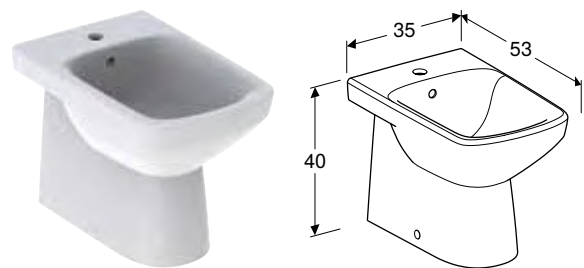

ПІДВІСНЕ БІДЕ GEBERIT SELNOVA SQUARE

Характеристики

Підвісний

Арт. №	Колір / поверхня	Перелив	В [см]	Н [см]	Т [см]
500.271.01.5	Білий	Видимий	35 см	35,5 см	53 см

Доступний з квітень 2023

ПІДЛОГОВЕ БІДЕ GEBERIT SELNOVA SQUARE ПРИСТАВНЕ ДО СТІНИ, НАПІВЗАКРИТА ФОРМА