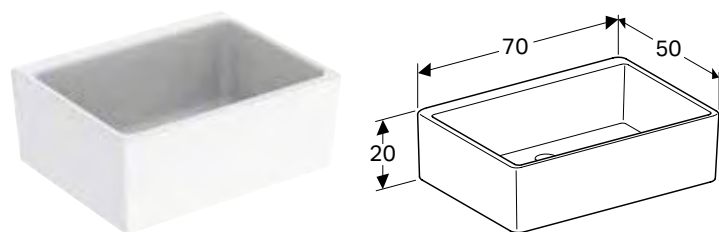

УНІВЕРСАЛЬНА РАКОВИНА GEBERIT PUBLICA БЕЗ ПЕРЕЛИВУ

Характеристики

З одним умивальником • Без переливу • Зливний отвір $\varnothing$ 62 мм

Арт. №	Колір / поверхня	Перелив	В	Н	Т
			[см]	[см]	[см]
360070000	Білий	без	70 см	20 см	50 см