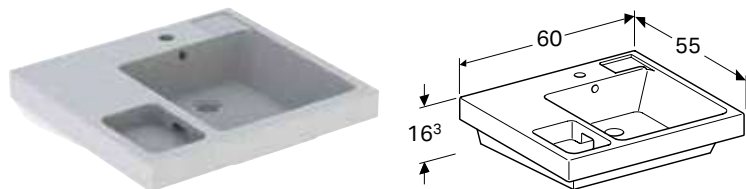

УМИВАЛЬНИК GEBERIT VAMBINI З БІЧНИМ ЛОТКОМ ДЛЯ ГУБКИ

Характеристики

Асиметрична форма • Велика полиця • Вбудована полиця для губок і ганчірок

Арт. №	Колір / поверхня	Отвір для змішувача	Перелив	Полиця	В [см]	Н [см]	Т [см]
162700000	Білий	Справа	Видимий	Зліва	60 см	16,3 см	55 см