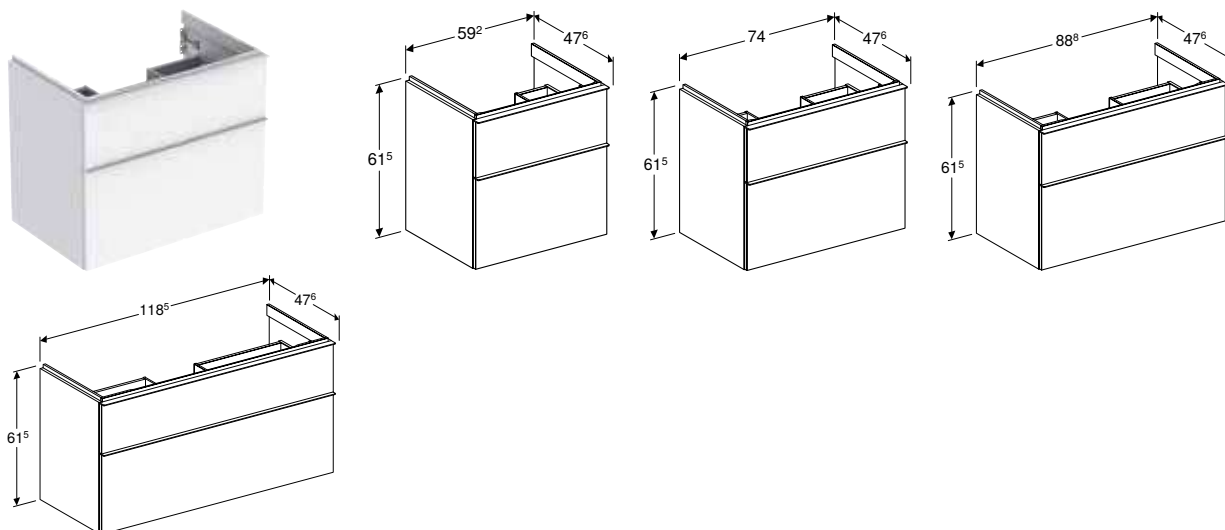

ШАФКА ДЛЯ УМИВАЛЬНИКА GEBERIT ICON, З ДВОМА ШУХЛЯДАМИ

Характеристики

Сертифіковано FSC™ C134279 • Підвісний • З двома шухлядами • Ручка для відкриття • Змінні ручки • Шухляда з системою плавного закривання • Шухляда без отвору під сифон • Вологостійка • Поставляється в попередньо зібраному стані

Арт. №	Колір / поверхня	В [см]	Н [см]	Т [см]
Ширина умивальника: 60 см				
502.303.01.1	Корпус та фасад: білий / покриття високоглянцевий Ручка: білий / з матовим порошковим покриттям	59,2 см	61,5 см	47,6 см
502.303.01.2	Корпус та фасад: білий / покриття високоглянцевий Ручка: глянцевої хром	59,2 см	61,5 см	47,6 см
502.303.01.3 *	Корпус та фасад: білий / покриття матовий Ручка: білий / з матовим порошковим покриттям	59,2 см	61,5 см	47,6 см
502.303.ЈН.1	Корпус та фасад: дуб / меламін зі структурою дерева Ручка: лава / з матовим порошковим покриттям	59,2 см	61,5 см	47,6 см
502.303.ЈК.1	Корпус та фасад: лава / покриття матовий Ручка: лава / з матовим порошковим покриттям	59,2 см	61,5 см	47,6 см
502.303.ЈЛ.1 *	Корпус та фасад: пісочно-сірий / покриття високоглянцевий Ручка: пісочно-сірий / з матовим порошковим покриттям	59,2 см	61,5 см	47,6 см
502.303.ЈР.1 *	Корпус та фасад: горіх темний / меламін зі структурою дерева Ручка: лава / з матовим порошковим покриттям	59,2 см	61,5 см	47,6 см
Ширина умивальника: 75 см				
502.304.01.1	Корпус та фасад: білий / покриття високоглянцевий Ручка: білий / з матовим порошковим покриттям	74 см	61,5 см	47,6 см
502.304.01.2	Корпус та фасад: білий / покриття високоглянцевий Ручка: глянцевої хром	74 см	61,5 см	47,6 см
502.304.01.3 *	Корпус та фасад: білий / покриття матовий Ручка: білий / з матовим порошковим покриттям	74 см	61,5 см	47,6 см
502.304.ЈН.1	Корпус та фасад: дуб / меламін зі структурою дерева Ручка: лава / з матовим порошковим покриттям	74 см	61,5 см	47,6 см
502.304.ЈК.1	Корпус та фасад: лава / покриття матовий Ручка: лава / з матовим порошковим покриттям	74 см	61,5 см	47,6 см
502.304.ЈЛ.1 *	Корпус та фасад: пісочно-сірий / покриття високоглянцевий Ручка: пісочно-сірий / з матовим порошковим покриттям	74 см	61,5 см	47,6 см
502.304.ЈР.1 *	Корпус та фасад: горіх темний / меламін зі структурою дерева Ручка: лава / з матовим порошковим покриттям	74 см	61,5 см	47,6 см
Ширина умивальника: 90 см				
502.305.01.1	Корпус та фасад: білий / покриття високоглянцевий Ручка: білий / з матовим порошковим покриттям	88,8 см	61,5 см	47,6 см
502.305.01.2	Корпус та фасад: білий / покриття високоглянцевий Ручка: глянцевої хром	88,8 см	61,5 см	47,6 см
502.305.01.3 *	Корпус та фасад: білий / покриття матовий Ручка: білий / з матовим порошковим покриттям	88,8 см	61,5 см	47,6 см
502.305.ЈН.1	Корпус та фасад: дуб / меламін зі структурою дерева Ручка: лава / з матовим порошковим покриттям	88,8 см	61,5 см	47,6 см