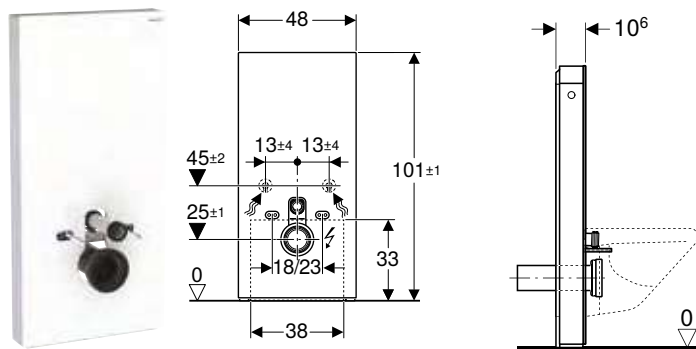

САНТЕХНІЧНИЙ МОДУЛЬ GEBERIT MONOLITH PLUS ДЛЯ ПІДВІСНОГО УНІТАЗА, 101 СМ, ФРОНТАЛЬНА ПАНЕЛЬ ЗІ СКЛА

Характеристики

Подвійний змив • Сенсорні кнопки для керування змивом • Налаштування можна змінювати лише в застосунку Geberit Home • Регульований діапазон спрацьовування датчика присутності користувача • Можливість активації системи очищення повітря з керамічним стільниковим фільтром • Система очищення повітря з функцією відкладеного вимкнення • Керамічний стільниковий фільтр для нейтралізації запахів може замінюватися без застосування інструменту • Можливість налаштування періодичного подавання води • З функцією ComfortLight • Плавне регулювання рівня освітлення від підсвічування для орієнтації до денного світла • Колір світла плавно регулюється від теплого білого до холодного білого • Система керування, сумісна з цифровим інтерфейсом DALI • Робота з низькою напругою, на змивному бачку відсутня мережева напруга • Підключення до мережі за допомогою трижильного гнучкого проводу з захисною оболонкою • Підведення води знизу • З приладдям можливе підведення води збоку • Можлива компенсація будівельних допусків • Регулюється по висоті до 7 см • Висота кріплення керамічного унітаза 35 ± 1 см • Змивний бачок з протиконденсатною ізоляцією • Бічна панель з матового алюмінію • Самонесний

Арт. №	Колір / поверхня	В	Н	Т	Колір світла
		[см]	[см]	[см]	
131.221.JK.7	Фронтальна панель: лава скло Бічна панель: алюміній чорний хром	48 см	101 см	10,6 см	2200–4000 K
131.221.JL.7	Фронтальна панель: пісочно-сірий скло Бічна панель: алюміній	48 см	101 см	10,6 см	2200–4000 K
131.221.SI.7	Фронтальна панель: білий скло Бічна панель: алюміній	48 см	101 см	10,6 см	2200–4000 K
131.221.SJ.7	Фронтальна панель: чорний скло Бічна панель: алюміній чорний хром	48 см	101 см	10,6 см	2200–4000 K

Доступний з жовтень 2023