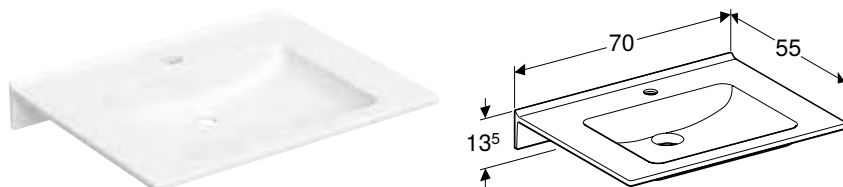

УМИВАЛЬНИК GEBERIT PUBLICA ПРЯМОКУТНОЇ ФОРМИ, ДЛЯ ОСІБ З ОБМЕЖЕНИМИ МОЖЛИВОСТЯМИ

Характеристики

Для осіб з обмеженими можливостями • Прямокутної форми • З бортиком до стіни • Ударостійкий • Стійкий до подряпин • Просте очищення • Безшовний ремонт поверхні

Арт. №	Колір / поверхня	Отвір для змішувача	Перелив	Н [см]	Т [см]
В / ширина: 70 см					
402070016	Альпійський білий	В центрі	без	13,5 см	55 см