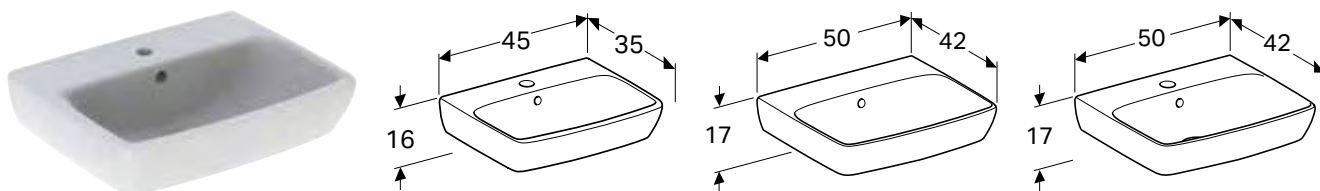

РУКОМИЙНИК GEBERIT SELNOVA SQUARE

Характеристики

Можлива комбінація з напівп'єдесталом • Може комбінуватись з п'єдесталом • Можливе встановлення на стільницю

Арт. № Колір / поверхня

Отвір для змішувача

Перелив

Ширина шапки [см]

Н [см]

Т [см]

В / ширина: 45 см

500.322.01.7 Білий

В центрі

Видимий

37,6 см

16 см

35 см

В / ширина: 50 см

500.301.01.7 Білий

без

Видимий

41,8 см

17 см

42 см

500.310.01.7 Білий

В центрі

Видимий

41,8 см

17 см

42 см

Доступний з квітень 2023

Можливість комбінування з

- Шапка для рукомийника Geberit Selnova Square, з одними дверима
- Напівп'єдестал Geberit Selnova Square для рукомийника → с. 408
- П'єдестал Geberit Selnova Square → с. 407