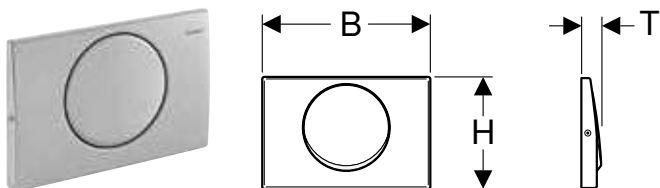

Арт. №	Колір / поверхня	В [см]	Н [см]	Т [см]
115.088.00.1	За специфікацією замовника	18,3 см	11,3 см	2,8 см

ЗМИВНА КЛАВІША GEBERIT DELTA10 ДЛЯ ЗМИВАННЯ / ЗУПИНКИ ЗМИВАННЯ, З КРІПЛЕННЯМ НА ГВИНТАХ

Характеристики