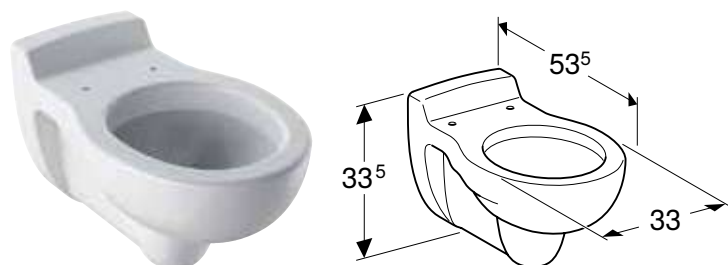

ПІДВІСНИЙ УНІТАЗ ДЛЯ ДІТЕЙ GEBERIT VAMBINI, ВОРОНКОПОДІБНИЙ, ДЛЯ СИДІННЯ З КРИШКОЮ

Характеристики

Підвісний • Воронкоподібний унітаз • З обідком • Тип 1, повний об'єм 6 л, відповідно до EN 997

Арт. №	Колір / поверхня	В [см]	Н [см]	Т [см]
201700000	Білий	33 см	34 см	53,5 см

Можливість комбінування з

- Сидіння з кришкою для унітаза для дітей Geberit Bambini → с. 455
- Сидіння з кришкою для унітаза для дітей Geberit Bambini, з функцією підтримки, дизайн «Черепашка» → с. 454