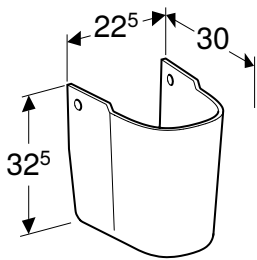

НАПІВП'ЄДЕСТАЛ GEBERIT SMYLE

Арт. №	Колір / поверхня
500.576.01.1	Білий

Можливість комбінування з

- Умивальник Geberit Smyle Square → с. 371
- Подвійний умивальник Geberit Smyle Square → с. 372
- Рукомийник Geberit Smyle Square → с. 370