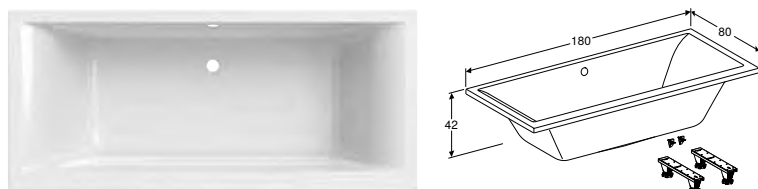

ВАННА ПРЯМОКУТНА GEBERIT SELNOVA SQUARE DUO, 3 НІЖКАМИ

Характеристики

Прямокутної форми • Підходить для двох осіб • Злив по центру • Зливний отвір $\varnothing$ 52 мм

Арт. №	Колір / поверхня	B	L	H
		[см]	[см]	[см]
554.387.01.1	Білий / Глянцевий	80 см	180 см	42 см