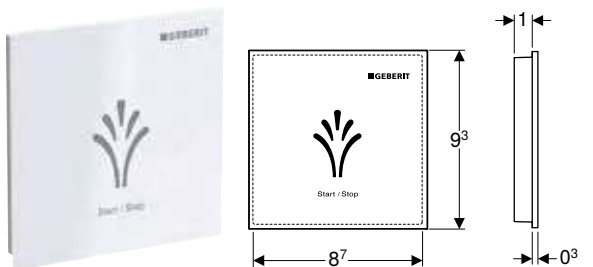

НАСТІННА ПАНЕЛЬ КЕРУВАННЯ БЕЗКОТАКТНА, ДЛЯ GEBERIT AQUACLEAN

Характеристики

Панель керування емнісна • Безконтактне керування • Пластикові поверхня • З'єднання через Bluetooth • Живлення від батареї • Попередження про низький заряд батареї

Арт. №	Колір / поверхня
147.044.00.1	Білий / Пластик