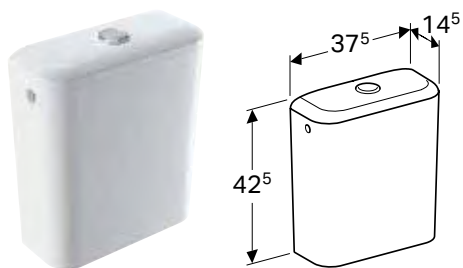

ЗМИВНИЙ БАЧОК ЗОВНІШНЬОГО МОНТАЖУ GEBERIT ICON SQUARE ПОЛИЧНОГО ТИПУ, ПОДВІЙНИЙ ЗМИВ, ПІДВЕДЕННЯ ВОДИ ЗБОКУ ЧИ ЗНИЗУ

Характеристики

Подвійний змив • Підведення води зліва / справа або знизу • Тип 1, повний об'єм 6 л, відповідно до EN 997

Арт. №	Колір / поверхня	В [см]	Н [см]	Т [см]
228950000	Білий	37,5 см	42,5 см	14,5 см

Можливість комбінування з

- Підлоговий унітаз Geberit iCon Square для змивного бачка зовнішнього монтажу полицного типу, воронкоподібний, закрита форма, Rimfree → с. 362