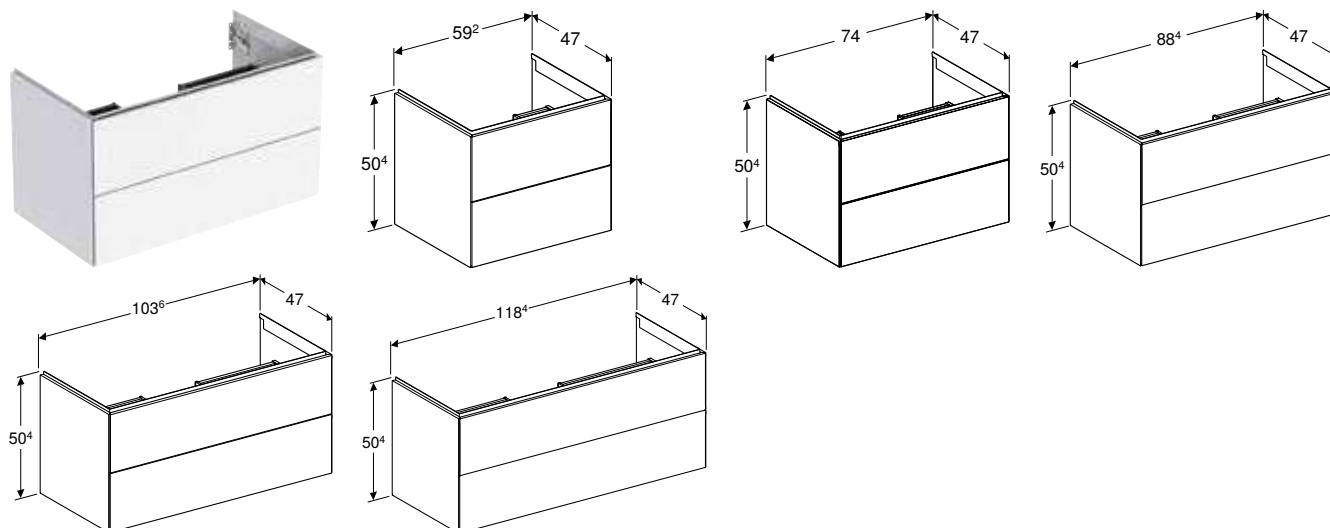

ШАФКА ДЛЯ УМИВАЛЬНИКА GEBERIT ONE, З ДВОМА ШУХЛЯДАМИ

Характеристики

Сертифіковано FSC™ C134279 • Підвісний • Корисне місце для зберігання у верхній шухляді • З двома шухлядами • Механізм Push-to-open для відкриття • Шухляда з системою плавного закривання • Вологостійка • Поставляється в попередньо зібраному стані

Арт. №	Колір / поверхня	В [см]	Н [см]	Т [см]
Ширина умивальника: 60 см				
505.261.00.1	Білий / Глянцеве покриття	59,2 см	50,4 см	47 см
505.261.00.2 *	Білий / Покриття матова	59,2 см	50,4 см	47 см
505.261.00.3	Лава / Покриття матова	59,2 см	50,4 см	47 см
505.261.00.4 *	Пісочно-сірий / Глянцеве покриття	59,2 см	50,4 см	47 см
505.261.00.5	Дуб / Меламін зі структурою дерева	59,2 см	50,4 см	47 см
505.261.00.6 *	Горіх темний / Меламін зі структурою дерева	59,2 см	50,4 см	47 см
505.261.00.7 *	Сірувато-бежевий / Покриття матова	59,2 см	50,4 см	47 см
505.261.00.8 *	Чорний / Покриття матова	59,2 см	50,4 см	47 см
Ширина умивальника: 75 см				
505.262.00.1	Білий / Глянцеве покриття	74 см	50,4 см	47 см
505.262.00.2 *	Білий / Покриття матова	74 см	50,4 см	47 см
505.262.00.3	Лава / Покриття матова	74 см	50,4 см	47 см
505.262.00.4 *	Пісочно-сірий / Глянцеве покриття	74 см	50,4 см	47 см
505.262.00.5	Дуб / Меламін зі структурою дерева	74 см	50,4 см	47 см
505.262.00.6 *	Горіх темний / Меламін зі структурою дерева	74 см	50,4 см	47 см
505.262.00.7 *	Сірувато-бежевий / Покриття матова	74 см	50,4 см	47 см
505.262.00.8 *	Чорний / Покриття матова	74 см	50,4 см	47 см
Ширина умивальника: 90 см				
505.263.00.1	Білий / Глянцеве покриття	88,8 см	50,4 см	47 см
505.263.00.2 *	Білий / Покриття матова	88,8 см	50,4 см	47 см
505.263.00.3	Лава / Покриття матова	88,8 см	50,4 см	47 см
505.263.00.4 *	Пісочно-сірий / Глянцеве покриття	88,8 см	50,4 см	47 см
505.263.00.5	Дуб / Меламін зі структурою дерева	88,8 см	50,4 см	47 см
505.263.00.6 *	Горіх темний / Меламін зі структурою дерева	88,8 см	50,4 см	47 см
505.263.00.7 *	Сірувато-бежевий / Покриття матова	88,8 см	50,4 см	47 см
505.263.00.8 *	Чорний / Покриття матова	88,8 см	50,4 см	47 см
Ширина умивальника: 105 см				
505.264.00.1	Білий / Глянцеве покриття	103,6 см	50,4 см	47 см
505.264.00.2 *	Білий / Покриття матова	103,6 см	50,4 см	47 см
505.264.00.3	Лава / Покриття матова	103,6 см	50,4 см	47 см
505.264.00.4 *	Пісочно-сірий / Глянцеве покриття	103,6 см	50,4 см	47 см
505.264.00.5	Дуб / Меламін зі структурою дерева	103,6 см	50,4 см	47 см
505.264.00.6 *	Горіх темний / Меламін зі структурою дерева	103,6 см	50,4 см	47 см
505.264.00.7 *	Сірувато-бежевий / Покриття матова	103,6 см	50,4 см	47 см
505.264.00.8 *	Чорний / Покриття матова	103,6 см	50,4 см	47 см