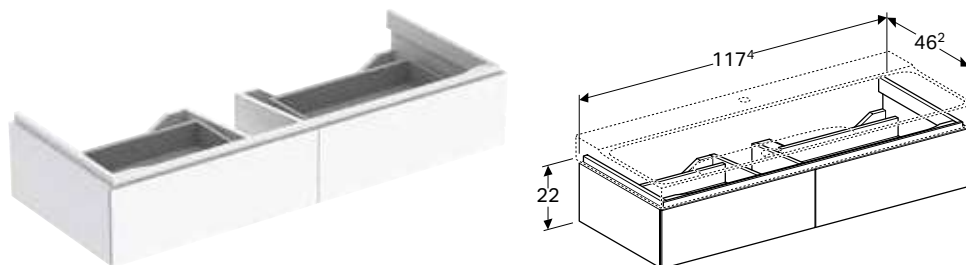

* Виробництво на замовлення

Можливість комбінування з

- Умивальник Geberit Xeno² з полицею → с. 299
- Дзеркало Geberit Xeno² з прямою і непрямою підсвіткою → с. 306

ШАФКА ДЛЯ УМИВАЛЬНИКА GEBERIT XENO² ШИРИНОЮ ВІД 120 СМ, З ДВОМА ШУХЛЯДАМИ