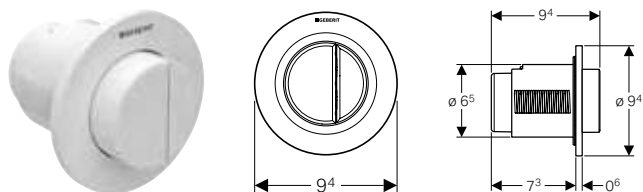

МЕХАНІЗМ ДИСТАНЦІЙНОГО ЗМИВУ GEBERIT, ТИП 01, ПНЕВМАТИЧНИЙ, ДЛЯ ПОДВІЙНОГО ЗМИВУ, ПРИХОВАНОГО МОНТАЖУ, ЩО ВИСТУПАЄ НАД ПОВЕРХНЕЮ

Характеристики

Круглої форми • Змивні кнопки, що виступають над поверхнею • Можливість комбінування зі змивними клавшами Geberit для одинарного змиву та змиву/стопу або із захисною панеллю Geberit

Арт. №	Колір / поверхня	Матеріал
116.044.11.1	Альпійський білий	Пластик