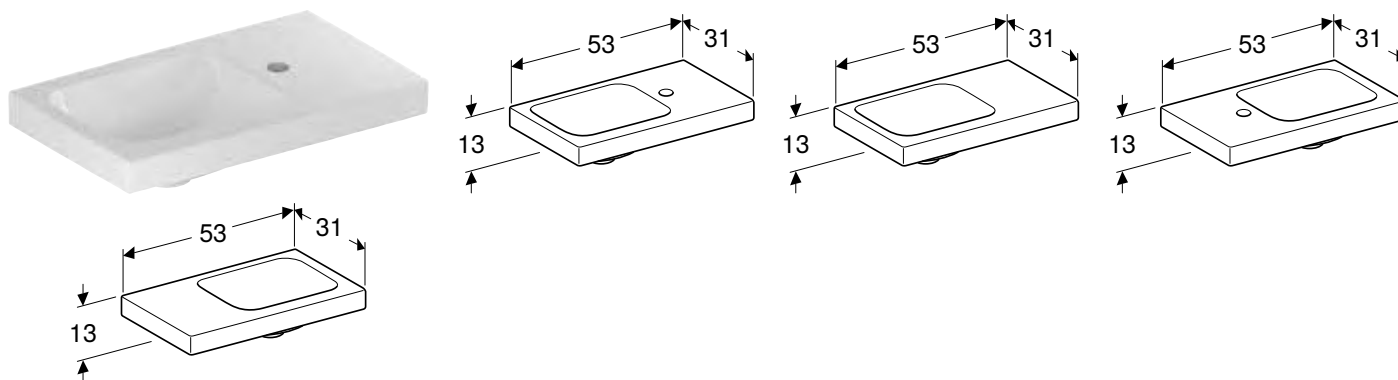

РУКОМИЙНИК GEBERIT ICON LIGHT ІЗ ПОЛИЦЕЮ

Характеристики

Можливе встановлення на стільницю • Асиметрична форма • 3 полицею

Арт. №	Колір / поверхня	Отвір для змішувача	Перелив	Полиця	Н [см]	Т [см]
В / ширина: 53 см						
501.832.00.1	Білий	Справа	без	Справа	13 см	31 см
501.832.00.3 *	Білий	без	без	Справа	13 см	31 см
501.833.00.1	Білий	Зліва	без	Зліва	13 см	31 см
501.833.00.3 *	Білий	без	без	Зліва	13 см	31 см

* Виробництво на замовлення

Можливість комбінування з

- Шапка для рукомийника Geberit iCon, з однією шухлядою → с. 340