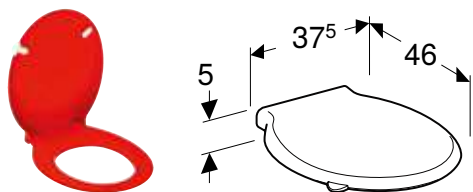

СИДІННЯ З КРИШКОЮ GEBERIT SELNOVA COMFORT ДЛЯ ОСІБ З ОБМЕЖЕНИМИ МОЖЛИВОСТЯМИ, КРІПЛЕННЯ ЗВЕРХУ

Характеристики

Для осіб з обмеженими можливостями • Шарнірна вісь із нержавіючої сталі, суцільна • Кришка унітаза, що перекриває сидіння

Арт. №	Колір / поверхня	Функція плавного опускання	Швидкорознімні кріпильні шарніри
501.560.01.1	Карміново-червоний	Ні	Ні

Можливість комбінування з

- Підвісний унітаз Geberit Selnova Comfort Premium воронкоподібний, подовжений виліт, напівзакрита форма, Rimfree → с. 435
- Підвісний унітаз Geberit Selnova Comfort воронкоподібний, подовжений виліт, Rimfree → с. 435
- Підлоговий унітаз Geberit Selnova Comfort для змивного бачка зовнішнього монтажу полицного типу, воронкоподібний, горизонтальний випуск, збільшеної висоти, Rimfree → с. 437
- Підвісний унітаз Geberit Vitalis воронкоподібний, подовжений виліт