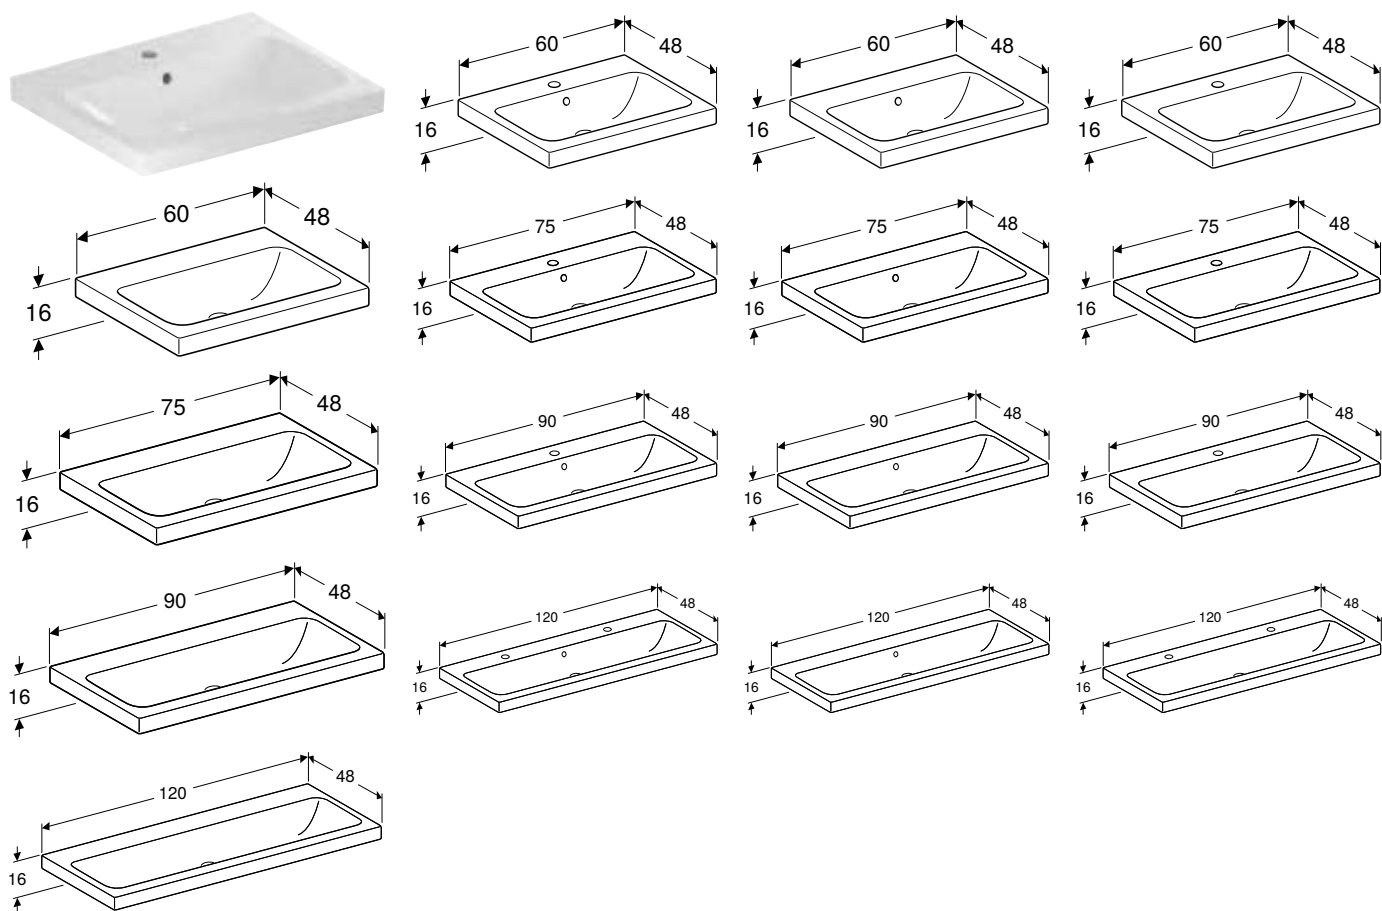

УМИВАЛЬНИК GEBERIT ICON LIGHT

Характеристики

Можливе встановлення на стільницю

Арт. №	Колір / поверхня	Отвір для змішувача	Перелив	Ширина шапки [см]	Н [см]	Т [см]
В / ширина: 60 см						
501.834.00.3 *	Білий	без	Видимий	59,2 см	16 см	48 см
501.834.00.7 *	Білий	без	без	59,2 см	16 см	48 см
501.834.00.1	Білий	В центрі	Видимий	59,2 см	16 см	48 см
501.834.00.5 *	Білий	В центрі	без	59,2 см	16 см	48 см
В / ширина: 75 см						
501.835.00.3 *	Білий	без	Видимий	74 см	16 см	48 см
501.835.00.7 *	Білий	без	без	74 см	16 см	48 см
501.835.00.1	Білий	В центрі	Видимий	74 см	16 см	48 см
501.835.00.5 *	Білий	В центрі	без	74 см	16 см	48 см
В / ширина: 90 см						
501.836.00.3 *	Білий	без	Видимий	88,8 см	16 см	48 см
501.836.00.7 *	Білий	без	без	88,8 см	16 см	48 см
501.836.00.1	Білий	В центрі	Видимий	88,8 см	16 см	48 см
501.836.00.5 *	Білий	В центрі	без	88,8 см	16 см	48 см
В / ширина: 120 см						
501.837.00.3 *	Білий	без	Видимий	118,4 см	16 см	48 см
501.837.00.7 *	Білий	без	без	118,4 см	16 см	48 см
501.837.00.1	Білий	Зліва і справа	Видимий	118,4 см	16 см	48 см
501.837.00.5 *	Білий	Зліва і справа	без	118,4 см	16 см	48 см