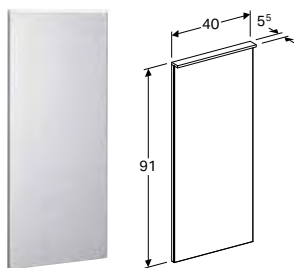

ДЗЕРКАЛО З ПІДСВІТКОЮ GEBERIT XENO²

Характеристики

Світлодіодна підсвітка • Зворотний бік з підігрівом від запотівання дзеркала • Сенсорний вимикач • З регулюванням яскравості

Арт. №	Колір / поверхня	В	Н	Т	Світловий потік [лм]	Колір світла
		[см]	[см]	[см]		
500.520.00.1	Алюміній матовий	40 см	91 см	5,5 см	975 лм	4200 К