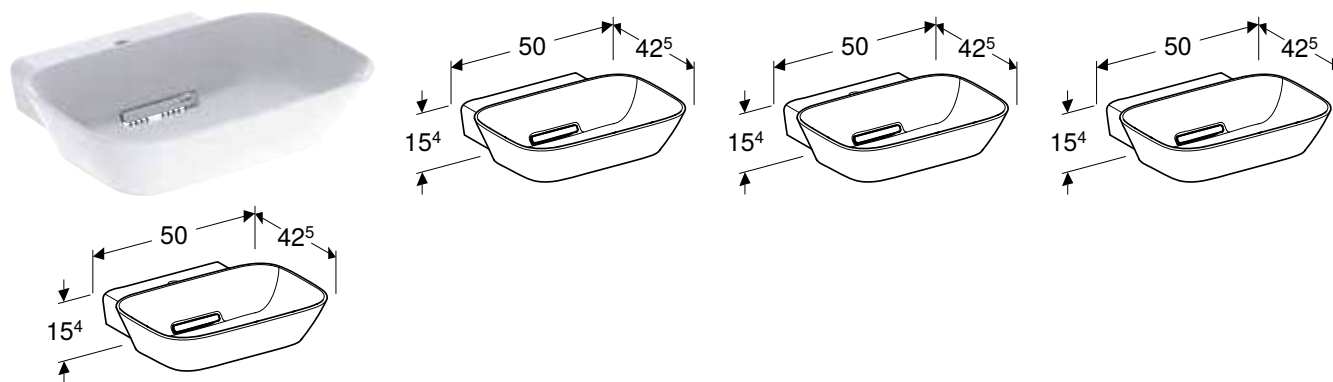

НАКЛАДНИЙ УМИВАЛЬНИК GEBERIT ONE, У ФОРМІ ЧАШІ, ГОРИЗОНТАЛЬНИЙ ВИПУСК

Характеристики

Горизонтальний випуск • Функція невидимого переливу • Активація за допомогою тяги • Із вбудованою решіткою • Гігієнічність завдяки оптимальній характеристиці потоку • Шліфувана нижня та задня поверхня

Арт. №	Колір / поверхня	Отвір для змішувача	Перелив	Н [см]	Т [см]
В / ширина: 50 см					
505.050.00.1	Умивальник: білий / KeraTect Накладка: білий глянцекий	без	без	15,4 см	42,5 см
505.052.00.1	Умивальник: білий матовий Накладка: білий глянцекий	без	без	15,4 см	42,5 см
505.051.00.1	Умивальник: білий / KeraTect Накладка: білий глянцекий	В центрі	без	15,4 см	42,5 см
505.053.00.1	Умивальник: білий матовий Накладка: білий глянцекий	В центрі	без	15,4 см	42,5 см

Можливість комбінування з

- Стільниця для умивальника Geberit ONE, виріз посередині, для накладного умивальника у формі чаші → с. 270
- Стільниця для умивальника Geberit ONE, виріз посередині, штучний камінь, для накладного умивальника у формі чаші
- Стільниця для умивальника Geberit ONE, виріз зліва, для накладного умивальника у формі чаші → с. 272
- Стільниця для умивальника Geberit ONE, виріз зліва, штучний камінь, для накладного умивальника у формі чаші → с. 272
- Стільниця для умивальника Geberit ONE, виріз справа, для накладного умивальника у формі чаші → с. 273
- Стільниця для умивальника Geberit ONE, виріз справа, штучний камінь, для накладного умивальника у формі чаші → с. 273
- Стільниця для умивальника Geberit ONE, подвійний виріз, для накладного умивальника у формі чаші → с. 274
- Стільниця для умивальника Geberit ONE, подвійний виріз, штучний камінь, для накладного умивальника у формі чаші → с. 274