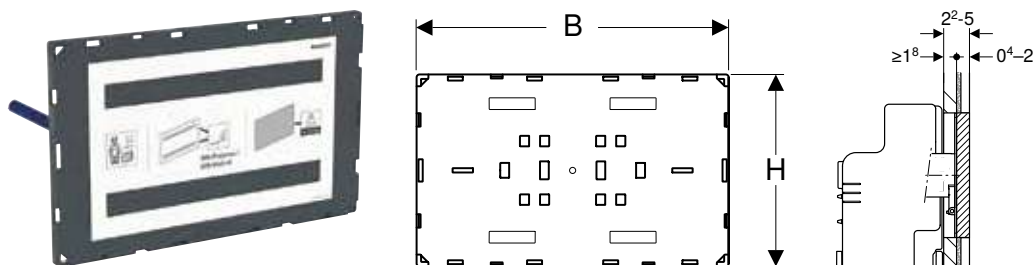

ЗАХИСНА ПАНЕЛЬ GEBERIT SIGMA, УРІВЕНЬ ЗІ СТІНОЮ

Характеристики

Підготовка поверхні й комплектування здійснює клієнт • Монтаж на рівні з поверхнею • Захисна панель не підходить для нанесення штукатурки

Арт. №	Колір / поверхня	B [см]	H [см]	T [см]
115.696.00.1	За специфікацією замовника	21,3 см	13,1 см	1,8 см