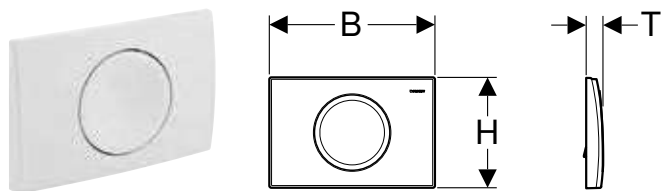

ЗМИВНА КЛАВІША GEBERIT DELTA15 ДЛЯ ЗМИВАННЯ / ЗУПИНКИ ЗМИВАННЯ

Характеристики

Керування спереду

Арт. №	Колір / поверхня	Матеріал	В [см]	Н [см]	Т [см]
115.109.11.1	Білий	Пластик	24,6 см	16,4 см	2,5 см
115.109.21.1	Глянцевий хром	Пластик	24,6 см	16,4 см	2,5 см
115.109.46.1	Матовий хром	Пластик	24,6 см	16,4 см	2,5 см