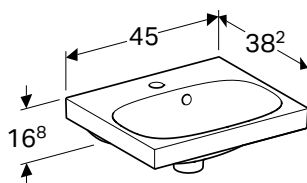

без

11,5 см

25 см

Можливість комбінування з

- Шапка для рукомийника Geberit Acanto, з одними дверима та сифоном → с. 316

РУКОМИЙНИК GEBERIT ACANTO

Характеристики

Можливе встановлення на стільницю • Асиметричний перелив