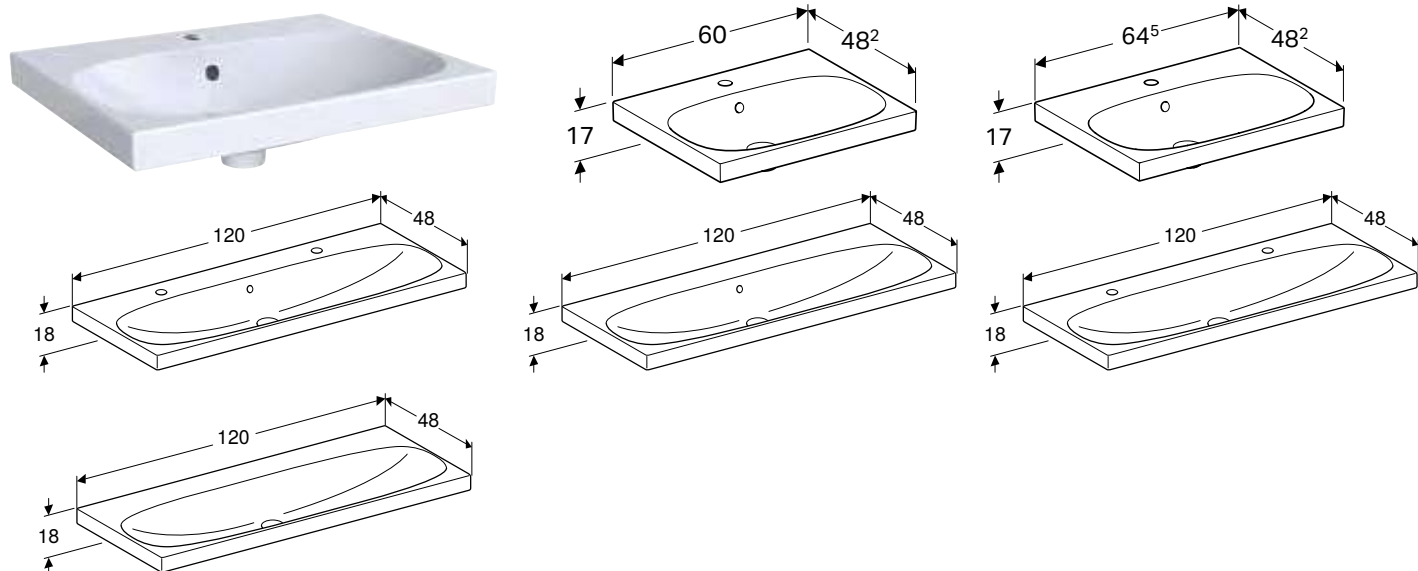

Видимий

16,8 см

38,2 см

Можливість комбінування з

- Шапка для рукомийника Geberit Acanto, з одними дверима та сифоном → с. 316

УМИВАЛЬНИК GEBERIT ACANTO

Характеристики

Можливе встановлення на стільницю