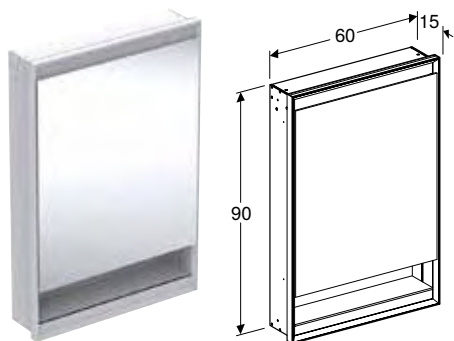

ДЗЕРКАЛЬНА ШАФА GEBERIT ONE ІЗ НИШЕЮ ТА ФУНКЦІЄЮ COMFORTLIGHT І ОДНИМИ ДВЕРИМА, ПРИХОВАНІЙ МОНТАЖ, ВИСОТА 90 CM

Характеристики

З функцією ComfortLight • Світлодіодна підсвітка • Непряма підсвітка • Внутрішня підсвітка • Плавне регулювання рівня освітлення від підсвічування для орієнтації до денного світла • Функції з можливістю запуску за допомогою сенсорного датчика • Система керування, сумісна з цифровим інтерфейсом DALI • Сумісний з додатком Geberit Home • З одними дверима • Двері дзеркальні з обох боків • З двома розетками • Штепсельні розетки, встановлені на внутрішню сторону зліва і справа вгорі • Скляні полиці з плавним регулюванням

Арт. №	Колір / поверхня	Двері	Н [см]	Т [см]	Колір світла
В / ширина: 60 см					
505.820.00.1	Алюміній анодований	Петлі зліва	90 см	15 см	2200–4000 К
505.821.00.1	Алюміній анодований	Петлі справа	90 см	15 см	2200–4000 К
505.820.00.2	Білий / Алюміній із порошковим покриттям	Петлі зліва	90 см	15 см	2200–4000 К
505.821.00.2	Білий / Алюміній із порошковим покриттям	Петлі справа	90 см	15 см	2200–4000 К
505.820.00.7	Н Чорний матовий / Алюміній із порошковим покриттям	Петлі зліва	90 см	15 см	2200–4000 К
505.821.00.7	Н Чорний матовий / Алюміній із порошковим покриттям	Петлі справа	90 см	15 см	2200–4000 К

Н: Новий, доступний з квітень 2023

Можливість комбінування з

- Розетковий модуль Geberit ONE із модулем ComfortLight → с. 282