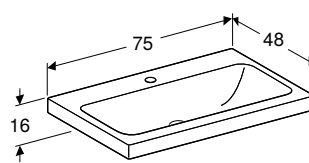

НАКЛАДНИЙ УМИВАЛЬНИК GEBERIT ICON LIGHT

Характеристики

Настінне кріплення • Шліфована нижня та задня поверхня

Арт. №	Колір / поверхня	Отвір для змішувача	Перелив	Н [см]	Т [см]
В / ширина: 60 см					
501.847.00.1	Білий	В центрі	Видимий	16 см	48 см
501.847.00.3 *	Білий	без	Видимий	16 см	48 см
501.847.00.5 *	Білий	В центрі	без	16 см	48 см
501.847.00.7 *	Білий	без	без	16 см	48 см
501.847.ЈТ.1	Альпійський білий / Матовий	В центрі	Видимий	16 см	48 см
В / ширина: 75 см					
501.848.00.1	Білий	В центрі	Видимий	16 см	48 см
501.848.00.3 *	Білий	без	Видимий	16 см	48 см
501.848.00.5 *	Білий	В центрі	без	16 см	48 см
501.848.00.7 *	Білий	без	без	16 см	48 см
501.848.ЈТ.1	Альпійський білий / Матовий	В центрі	Видимий	16 см	48 см

* Виробництво на замовлення