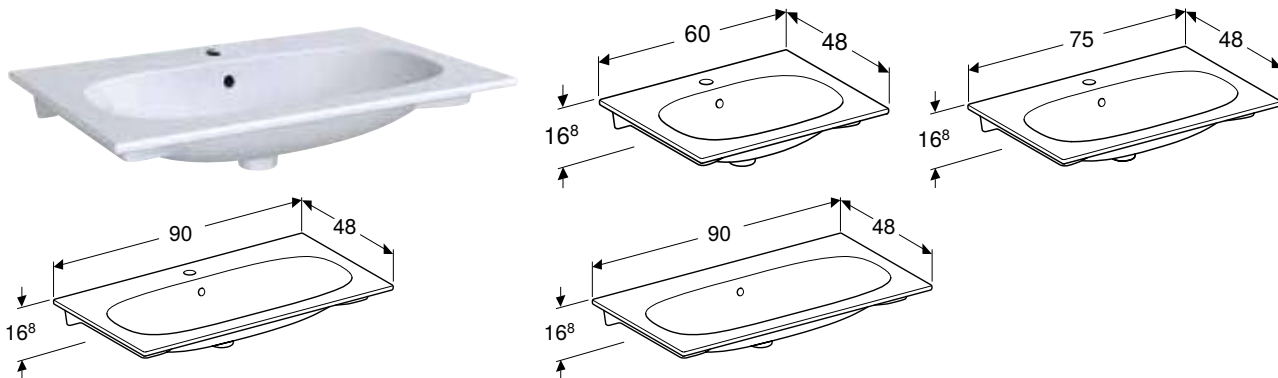

ВБУДОВАНИЙ УМИВАЛЬНИК GEBERIT ACANTO

Характеристики

Slim rim

Арт. №	Колір / поверхня	Отвір для змішувача	Перелив	Ширина шапки [см]	Н [см]	Т [см]
В / ширина: 60 см						
500.640.01.2	Білий	В центрі	Видимий	59 см	16,8 см	48 см
В / ширина: 75 см						
500.641.01.2	Білий	В центрі	Видимий	74 см	16,8 см	48 см
В / ширина: 90 см						
500.642.01.2	Білий	В центрі	Видимий	89 см	16,8 см	48 см
500.643.01.2	Білий	без	Видимий	89 см	16,8 см	48 см

Можливість комбінування з

- Шапка для умивальника Geberit Acanto, з однією шухлядою, однією внутрішньою шухлядою й сифоном → с. 317