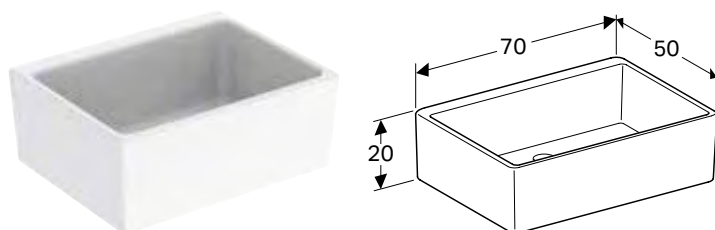

УНІВЕРСАЛЬНА РАКОВИНА GEBERIT PUBLICA БЕЗ ПЕРЕЛИВУ

Характеристики

З одним умивальником • Без переливу • Зливний отвір $\varnothing$ 62 мм

Арт. №	Колір / поверхня	Перелив	В	Н	Т
			[см]	[см]	[см]
360070000	Білий	без	70 см	20 см	50 см