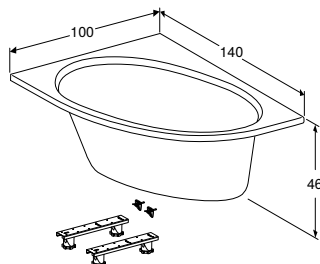

ВАННА АСИМЕТРИЧНА GEBERIT SELNOVA ПРАВА, 3 НІЖКАМИ

Характеристики

Овальної форми • Зливний отвір $\varnothing$ 52 мм

Арт. №	Колір / поверхня	Випуск	В [см]	L [см]	H [см]
554.270.01.1	Білий / Глянцевий	Справа	100 см	140 см	46 см
554.272.01.1	Білий / Глянцевий	Справа	100 см	150 см	46 см
554.274.01.1	Білий / Глянцевий	Справа	100 см	160 см	46 см