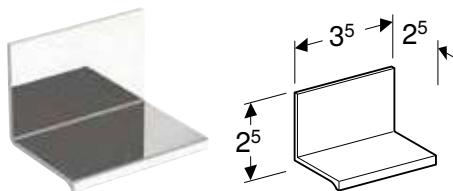

Н: Новий, доступний з квітень 2023

РУЧКА ДЛЯ ДЗЕРКАЛЬНИХ ДВЕРЦЯТ GEBERIT ONE

Арт. № В Н Т

Арт. №	В [см]	Н [см]	Т [см]
502.619.00.1	3,5 см	2,35 см	2,5 см

ПІДВІСНИЙ УНІТАЗ GEBERIT ONE ВОРОНКОПОДІБНИЙ, ЗАКРИТА ФОРМА, TURBOFLUSH, 3 СИДІННЯМ З КРИШКОЮ