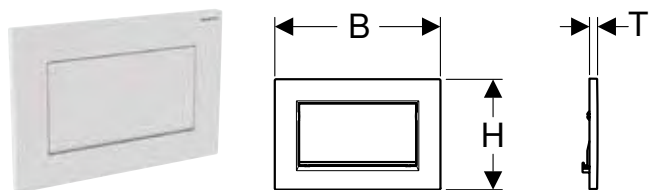

ЗМИВНА КЛАВІША GEBERIT SIGMA30 ДЛЯ ЗМИВАННЯ / ЗУПИНКИ ЗМИВАННЯ, З КРІПЛЕННЯМ НА ГВИНТАХ

Характеристики

Керування спереду • Штовхачі привода змиву зі звукоізоляцією, швидке регулювання без застосування інструментів

Арт. №	Колір / поверхня	Матеріал	B [см]	H [см]	T [см]
115.893.14.1	Панель й кнопка: чорний матовий, фарбований, легко чиститься Декоративна смуга: глянцевого хром	Сплав на основі цинку	24,6 см	16,4 см	1,2 см
115.893.45.1	Позолота	Сплав на основі цинку	24,6 см	16,4 см	1,2 см
115.893.JT.1	Панель й кнопка: білий матовий, фарбований, легко чиститься Декоративна смуга: глянцевого хром	Сплав на основі цинку	24,6 см	16,4 см	1,2 см
115.893.KJ.1	Панель й кнопка: білий Декоративна смуга: глянцевого хром	Сплав на основі цинку	24,6 см	16,4 см	1,2 см
115.893.KX.1	Панель й кнопка: хромований, матовий, легко чиститься Декоративна смуга: глянцевого хром	Сплав на основі цинку	24,6 см	16,4 см	1,2 см
115.893.KY.1	Панель й кнопка: глянцевого хром Декоративна смуга: хромований, матовий	Сплав на основі цинку	24,6 см	16,4 см	1,2 см