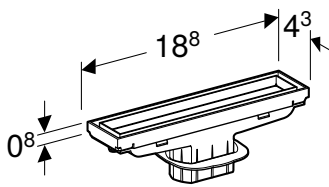

ДРЕНАЖНИЙ КАНАЛ GEBERIT CLEANLINE, ДЛЯ ОБЛИЦЮВАННЯ ПЛИТКОЮ

Характеристики

Підходить для підлоги з облицюванням плиткою 13–35 мм • Висота плиткової вставки з шаром плиткового клею 0,8 см • Можливість регулювання висоти, нахилу й зміщення дренажного каналу • Відведення води над гідроізоляцією • Просте очищення

Арт. №	Колір / поверхня	B [см]
154.455.00.1	За специфікацією замовника / Нержавіюча сталь матова	18,8 см