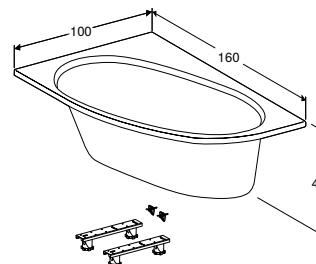

ВАННА АСИМЕТРИЧНА GEBERIT SELNOVA ПРАВА, 3 НІЖКАМИ

Характеристики

Овальної форми • Зливний отвір $\varnothing$ 52 мм

Арт. №	Колір / поверхня	Випуск	В [см]	L [см]	H [см]
554.270.01.1	Білий / Глянцевий	Справа	100 см	140 см	46 см
554.272.01.1	Білий / Глянцевий	Справа	100 см	150 см	46 см
554.274.01.1	Білий / Глянцевий	Справа	100 см	160 см	46 см