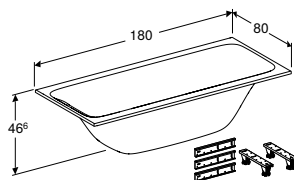

ПРЯМОКУТНА ВАННА GEBERIT TAWA, SLIM RIM, DUO, 3 НІЖКАМИ

Характеристики

Прямокутної форми • Slim rim • Підходить для двох осіб • Злив по центру ексцентричний • Зливний отвір $\varnothing$ 52 мм

Арт. №	Колір / поверхня	Виміри		
		В [см]	L [см]	Н [см]
554.123.01.1	Білий / Глянцевий	75 см	170 см	46,6 см
554.124.01.1	Білий / Глянцевий	80 см	180 см	46,6 см
554.125.01.1	Білий / Глянцевий	90 см	190 см	46,6 см