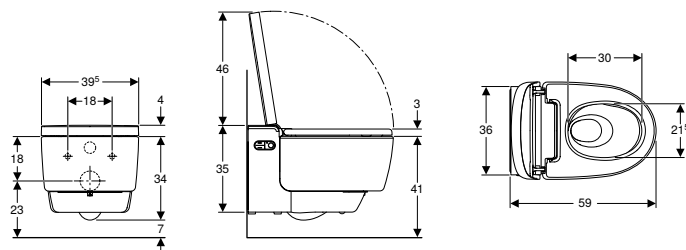

ПІДВІСНИЙ УНІТАЗ-БІДЕ GEBERIT AQUACLEAN MERA CLASSIC

Характеристики

Комбінована система гарячої води з проточним водонагрівачем та бойлером • Біде анальної зони з технологією омивання Whirl-Spray з подвійною форсункою • Окрема форсунка дамського душу, схована в неробочому положенні • Можливість налаштування температури води омивального струменя • П'ять рівнів регулювання тиску омивального струменя • Висувний штуцер для омивання з п'ятьма позиціями встановлення • Можливість налаштування маятникового режиму руху штуцера (автоматичні рухи штуцера для омивання вперед і назад) • Автоматичне споліскування форсунки штуцера для омивання чистою водою до й після процедури • Програма видалення вапняного нальоту • Керамічний унітаз без обідка з технологією змиву TurboFlush • Воронкоподібний унітаз з KeraTest • Датчик присутності користувача • Можливість активації системи очищення повітря з керамічним стільниковим фільтром • Система очищення повітря з функцією відкладеного вимкнення • Можливість підключення фена • 5 рівнів для налаштування потужності фена • Штуцер фена висувний • Можливість налаштування температури фена • Сидіння й кришка унітаза з функцією плавного опускання • Кришка унітаза з SoftOpening • Встановлення функцій та налаштувань за допомогою пульта дистанційного керування • Можливість програмування чотирьох профілів користувачів • Сумісний з додатком Geberit Home • Підведення води збоку зліва приховане за керамічним унітазом • Підключення до мережі за допомогою трижильного гнучкого проводу з захисною оболонкою збоку справа приховане за керамічним унітазом • Підведення води зовнішнє, можливе збоку зліва з приладдям • Підключення до мережі зовнішнє, можливе справа з розеткою • Попередньо встановлена звукоізоляція • Допуск відповідно до (DIN) EN 1717 / (DIN) EN 13077

Арт. №	Колір / поверхня
146.204.11.1	Керамічний унітаз: білий / KeraTest Декоративна панель: білий
146.204.21.1	Керамічний унітаз: білий / KeraTest Декоративна панель: глянцевий хром