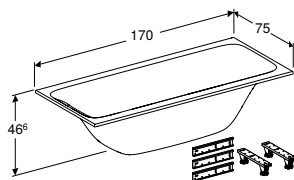

ПРЯМОКУТНА ВАННА GEBERIT TAWA, SLIM RIM, DUO, 3 НІЖКАМИ

Характеристики

Прямокутної форми • Slim rim • Підходить для двох осіб • Злив по центру ексцентричний • Зливний отвір $\varnothing$ 52 мм

Арт. №	Колір / поверхня	Виміри		
		В [см]	L [см]	Н [см]
554.123.01.1	Білий / Глянцевий	75 см	170 см	46,6 см
554.124.01.1	Білий / Глянцевий	80 см	180 см	46,6 см
554.125.01.1	Білий / Глянцевий	90 см	190 см	46,6 см