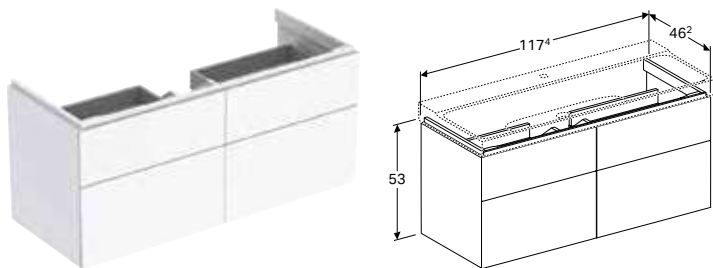

ШАФКА ДЛЯ УМИВАЛЬНИКА GEBERIT XENO², ШИРИНОЮ ВІД 120 СМ, З ЧОТИРМА ШУХЛЯДАМИ

Характеристики

Сертифіковано FSC™ C134279 • Підвісний • З чотирма шухлядами • Механізм Push-to-open для відкриття • Шухляда з протиковзним килимком • Шухляда зі світлодіодною підсвіткою • Вологостійка • Поставляється в попередньо зібраному стані

Арт. №	Колір / поверхня	В [см]	Н [см]	Т [см]	Світловий потік [лм]	Колір світла
Ширина умивальника: 120 см						
500.518.01.1	Білий / Глянцеве покриття	117,4 см	53 см	46,2 см	480 лм	3000 К
500.518.00.1 *	Сірувато-бежевий / Покриття матова	117,4 см	53 см	46,2 см	480 лм	3000 К
500.518.43.1	Сірий структурований / Меламін зі структурою дерева	117,4 см	53 см	46,2 см	480 лм	3000 К

* Виробництво на замовлення

Можливість комбінування з

- Умивальник Geberit Xeno² → с. 298
- Дзеркало Geberit Xeno² з прямою і непрямою підсвіткою → с. 306