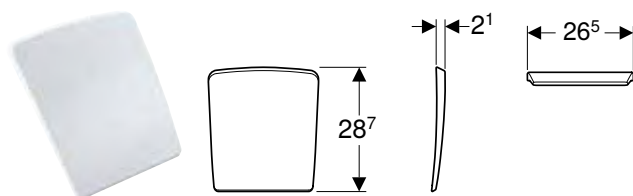

РОЗДІЛЬНА ПЕРЕГОРОДКА ДЛЯ ПІСУАРІВ GEBERIT

Арт. №	Колір / поверхня	В [см]	L [см]	H [см]
110000000	Білий	10 см	40 см	70 см

КРИШКА ДЛЯ ПІСУАРА GEBERIT PAREO

Арт. №	Колір / поверхня	Функція плавного опускання
573410000	Білий	Ні