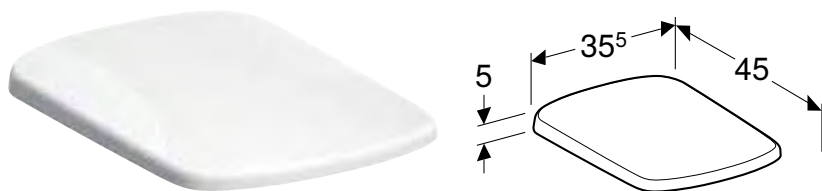

СИДІННЯ З КРИШКОЮ GEBERIT SELNOVA SQUARE КРІПЛЕННЯ ЗВЕРХУ

Характеристики

Кріпильні шарніри з металу • Прямокутної форми • Кришка унітаза, що перекриває сидіння

Арт. №	Колір / поверхня	Функція плавного опускання	Швидкорознімні кріпильні шарніри
500.334.01.1	Білий / Глянцевий	Так	Ні
500.336.01.1	Білий / Глянцевий	Так	Так
500.338.01.1	Білий / Глянцевий	Ні	Ні

Можливість комбінування з

- Підвісний унітаз Geberit Selnova Square воронкоподібний, Rimfree → с. 416
- Підлоговий унітаз Geberit Selnova Square, воронкоподібний, приставний до стіни, випуск горизонтальний чи вертикальний, напівзакрита форма, Rimfree → с. 417
- Підлоговий унітаз Geberit Selnova Square для змивного бачка зовнішнього монтажу поличного типу, воронкоподібний, приставний до стіни, випуск горизонтальний або вертикальний, напівзакрита форма, Rimfree → с. 417
- Підлоговий унітаз Geberit Selnova Square для змивного бачка зовнішнього монтажу поличного типу, воронкоподібний, горизонтальний випуск, напівзакрита форма, Rimfree → с. 418