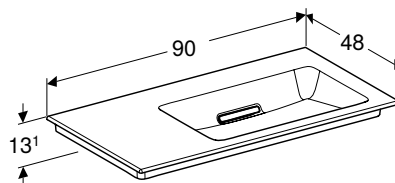

ВБУДОВАНИЙ УМИВАЛЬНИК GEBERIT ONE З ГОРИЗОНТАЛЬНИМ ВИПУСКОМ, ПОЛИЦЯ ЗЛІВА

Характеристики

Горизонтальний випуск • Slim rim • Функція невидимого переливу • Активація за допомогою тяги • Із вбудованою решіткою • Гігієнічність завдяки оптимальній характеристиці потоку

Арт. №	Колір / поверхня	Отвір для змішувача	Перелив	Полиця	Ширина шапки [см]	Н [см]	Т [см]
В / ширина: 90 см							
505.009.00.1	Умивальник: білий / KeraTect Накладка: білий глянцекий	Справа	без	Зліва	90 см	13,1 см	48 см
505.013.00.1	Умивальник: білий / KeraTect Накладка: білий глянцекий	без	без	Зліва	90 см	13,1 см	48 см

Можливість комбінування з

- Шапка для умивальника Geberit ONE, з двома шухлядами → с. 264
- Шапка для умивальника Geberit ONE, з однією шухлядою → с. 266