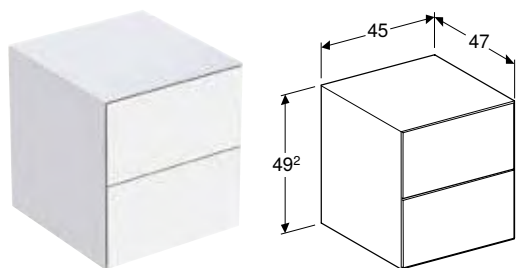

ШАФКА GEBERIT ONE ІЗ ДВОМА ШУХЛЯДАМИ

Характеристики

Сертифіковано FSC™ C134279 • Підвісний • З двома шухлядами • Механізм Push-to-open для відкривання • Шухляда з системою плавного закривання • Вологостійка • Поставляється в попередньо зібраному стані

Арт. №	Колір / поверхня	В [см]	Н [см]	Т [см]
505.077.00.1	Білий / Глянцеве покриття	45 см	49,2 см	47 см
505.077.00.2 *	Білий / Покриття матова	45 см	49,2 см	47 см
505.077.00.3	Лава / Покриття матова	45 см	49,2 см	47 см
505.077.00.4 *	Пісочно-сірий / Глянцеве покриття	45 см	49,2 см	47 см
505.077.00.5	Дуб / Меламін зі структурою дерева	45 см	49,2 см	47 см
505.077.00.6 *	Горіх темний / Меламін зі структурою дерева	45 см	49,2 см	47 см
505.077.00.7 *	Сірувато-бежевий / Покриття матова	45 см	49,2 см	47 см
505.077.00.8 *	Чорний матовий	45 см	49,2 см	47 см

* Виробництво на замовлення