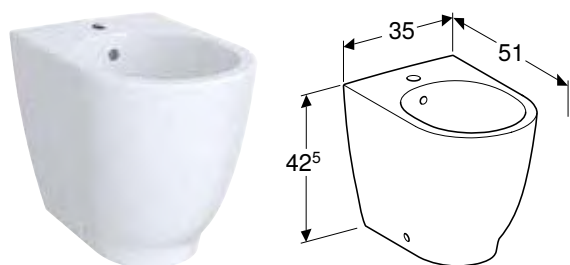

ПІДЛОВОГЕ БІДЕ GEBERIT ACANTO ПРИСТАВНЕ ДО СТІНИ, ЗАКРИТА ФОРМА

Характеристики

Підлоговий • Приставний до стіни • З'єднувальний елемент для підведення води, прихований • Скорочений виліт • Закрита форма • Приховане кріплення

Арт. №	Колір / поверхня	Перелив	В [см]	Н [см]	Т [см]
500.603.01.2	Білий	Видимий	35 см	42,5 см	51 см