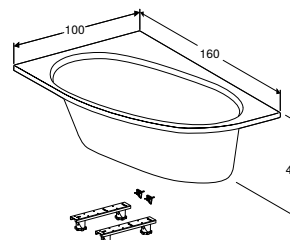

ВАННА АСИМЕТРИЧНА GEBERIT SELNOVA ПРАВА, 3 НІЖКАМИ

Характеристики

Овальної форми • Зливний отвір \varnothing 52 мм

Арт. №	Колір / поверхня	Випуск	В	L	H
			[см]	[см]	[см]
554.270.01.1	Білий / Глянцевий	Справа	100 см	140 см	46 см
554.272.01.1	Білий / Глянцевий	Справа	100 см	150 см	46 см
554.274.01.1	Білий / Глянцевий	Справа	100 см	160 см	46 см