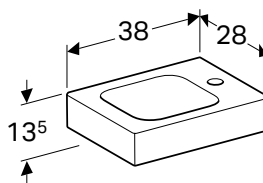

Арт. №	Колір / поверхня	Перелив	В [см]	Н [см]	Т [см]
500.603.01.2	Білий	Видимий	35 см	42,5 см	51 см

GEBERIT ICON

РУКОМИЙНИК GEBERIT ICON

Характеристики

Можливе встановлення на стільницю • Асиметрична форма