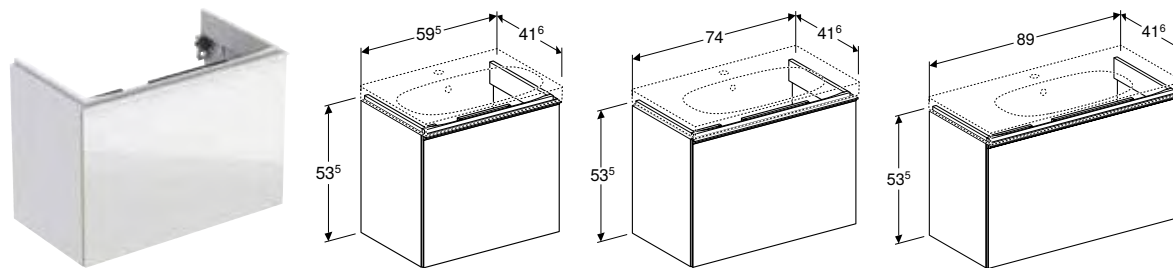

ШАФКА ДЛЯ УМИВАЛЬНИКА GEBERIT ACANTO, З ОДНІЄЮ ШУХЛЯДОЮ Й ОДНІЄЮ ВНУТРІШНЬОЮ ШУХЛЯДОЮ, СКОРОЧЕНИЙ ВИЛІТ, ІЗ СИФОНОМ

Характеристики

Сертифіковано FSC™ C134279 • Підвісний • З однією шухлядою • З однією внутрішньою шухлядою • Ручка для відкриття
• Шухляда з системою плавного закривання • Скорочений виліт • Вологостійка • Фасад з ДСП з облицюванням зі скла •
Поставляється в попередньо зібраному стані

Арт. №	Колір / поверхня	В [см]	Н [см]	Т [см]
Ширина умивальника: 60 см				
500.614.01.2	Корпус: білий / покриття високоглянцевий Шухляди: білий / скло глянцево	59,5 см	53,5 см	41,6 см
500.614.JL.2 *	Корпус: пісочно-сірий / покриття матовий Шухляди: пісочно-сірий / скло глянцево	59,5 см	53,5 см	41,6 см
500.614.JK.2	Корпус: лава / покриття матовий Шухляди: лава / скло глянцево	59,5 см	53,5 см	41,6 см
500.614.16.1 *	Корпус: чорний / покриття матовий Шухляди: чорний / скло глянцево	59,5 см	53,5 см	41,6 см
Ширина умивальника: 75 см				
500.615.01.2	Корпус: білий / покриття високоглянцевий Шухляди: білий / скло глянцево	74 см	53,5 см	41,6 см
500.615.JL.2 *	Корпус: пісочно-сірий / покриття матовий Шухляди: пісочно-сірий / скло глянцево	74 см	53,5 см	41,6 см
500.615.JK.2	Корпус: лава / покриття матовий Шухляди: лава / скло глянцево	74 см	53,5 см	41,6 см
500.615.16.1 *	Корпус: чорний / покриття матовий Шухляди: чорний / скло глянцево	74 см	53,5 см	41,6 см
Ширина умивальника: 90 см				
500.616.01.2	Корпус: білий / покриття високоглянцевий Шухляди: білий / скло глянцево	89 см	53,5 см	41,6 см
500.616.JL.2 *	Корпус: пісочно-сірий / покриття матовий Шухляди: пісочно-сірий / скло глянцево	89 см	53,5 см	41,6 см
500.616.JK.2	Корпус: лава / покриття матовий Шухляди: лава / скло глянцево	89 см	53,5 см	41,6 см
500.616.16.1 *	Корпус: чорний / покриття матовий Шухляди: чорний / скло глянцево	89 см	53,5 см	41,6 см

* Виробництво на замовлення

Можливість комбінування з

- Дзеркало з підвіткою Geberit Option Plus Square з прямою і непрямою підвіткою → с. 475
- Дзеркало з підвіткою Geberit Option Oval з непрямою підвіткою → с. 476
- Дзеркало з підвіткою Geberit Option Round з прямою і непрямою підвіткою → с. 476
- Дзеркальна шафа Geberit Acanto з підвіткою і двома дверима → с. 323
- Умивальник Geberit Acanto, скорочений виліт → с. 313
- Умивальник Geberit Acanto зі скороченим вилітом, з полицю → с. 314