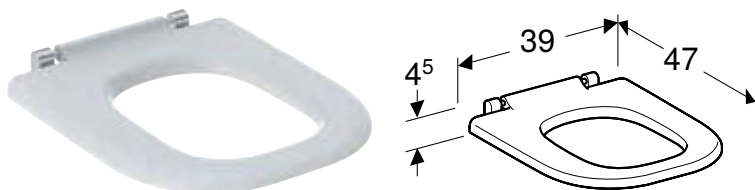

СИДІННЯ УНІТАЗА GEBERIT SELNOVA COMFORT SQUARE ДЛЯ ОСІБ ІЗ ОБМЕЖЕНИМИ МОЖЛИВОСТЯМИ, КРІПЛЕННЯ ЗНИЗУ

Характеристики

Для осіб з обмеженими можливостями • Антибактеріальне • Шарнірна вісь із нержавіючої сталі, суцільна • Похилий амортизатор, що впирається в скіс керамічного унітазу і запобігає боковому зміщенню сидіння з кришкою для унітазу • Прямокутної форми

Арт. №	Колір / поверхня	Функція плавного опускання	Швидкорознімні кріпильні шарніри
500.794.01.1	Білий	Ні	Ні

Можливість комбінування з

- Підвісний унітаз Geberit Selnova Comfort Square воронкоподібний, подовжений виліт, Rimfree → с. 436
- Підвісний унітаз Geberit Selnova Comfort Square, тарілчастого типу → с. 436