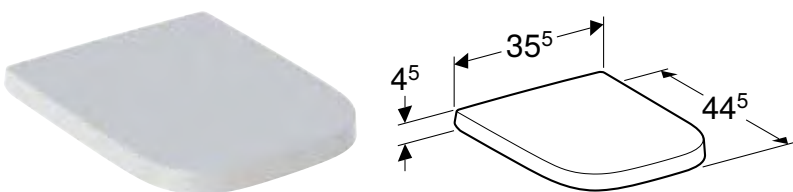

СИДІННЯ З КРИШКОЮ GEBERIT SELNOVA SQUARE КРІПЛЕННЯ ЗВЕРХУ

Характеристики

Кріпильні шарніри з металу • Прямокутної форми • Кришка унітаза, що перекриває сидіння

Арт. №	Колір / поверхня	Функція плавного опускання	Швидкорознімні кріпильні шарніри
501.555.01.1	Білий / Глянцевий	Ні	Ні
501.556.01.1	Білий / Глянцевий	Так	Ні
501.557.01.1	Білий / Глянцевий	Так	Так