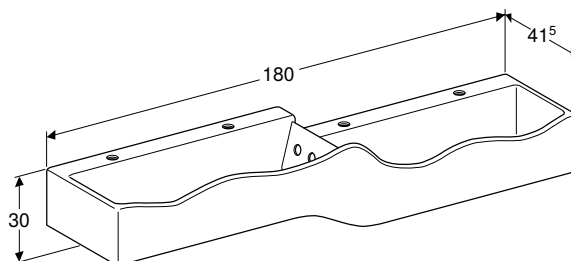

ДИТЯЧИЙ УМИВАЛЬНИК GEBERIT BAMBINI, ДЛЯ ЧОТИРЬОХ ЗМІШУВАЧІВ ДЛЯ УМИВАЛЬНИКА, НИЖЧІЙ УМИВАЛЬНИК ПРАВОРУЧ

Характеристики

Чотири умивальні зони • Два випуски • Скорочений виліт • Хвилястий край для полегшення доступу до змішувача для умивальника • Закруглені краї для запобігання травмам • Ударостійкий • Стійкий до подряпин • Просте очищення • Безшовний ремонт поверхні

Арт. №	Колір / поверхня	Отвір для змішувача	Перелив	Н [см]	Т [см]
В / ширина: 180 см					
430050016	Альпійський білий	Зліва і справа	без	30 см	41,5 см

Можливість комбінування з

- Змішувач для умивальника Geberit Bambini, одноважільний змішувач, різні кольори → с. 456
- Змішувач для умивальника Geberit Bambini, живлення від батареї, різні кольори → с. 458
- Змішувач для умивальника Geberit Bambini, живлення від мережі, різні кольори → с. 457
- Змішувач для умивальника Geberit Bambini одноважільний, нейтральний колір → с. 456
- Змішувач для умивальника Geberit Bambini із живленням від батарей, нейтральний колір → с. 458
- Змішувач для умивальника Geberit Bambini із живленням від мережі, нейтральний колір → с. 457
- Мінітермостат Geberit Bambini для змішувача для умивальника → с. 459