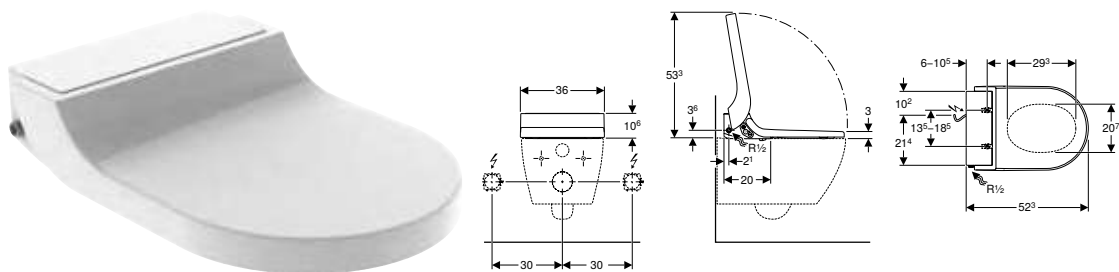

Арт. №	Колір / поверхня
146.274.11.1	Білий
146.274.FW.1	Нержавіюча сталь матова
146.274.SI.1	Білий / Скло
146.274.SJ.1	Чорний / Скло

Можливість комбінування з

- Підвісний унітаз Geberit ONE воронкоподібний, закрита форма, TurboFlush, з сидінням з кришкою
- Підвісний унітаз Geberit iCon, воронкоподібний, закрита форма, Rimfree
- Підлоговий унітаз Geberit iCon, воронкоподібний, приставний до стіни, закрита форма, Rimfree
- Підлоговий унітаз Geberit Selnova для змивного бачка зовнішнього монтажу поличного типу, воронкоподібний, горизонтальний випуск, напівзакрита форма, Rimfree
- Підвісний унітаз Geberit Selnova Premium воронкоподібний, напівзакрита форма, Rimfree
- Підвісний унітаз Geberit Selnova Premium, воронкоподібний, закрита форма, Rimfree

КРИШКА-БІДЕ GEBERIT AQUACLEAN TUMA CLASSIC

Характеристики

Підігрів води проточним водонагрівачем • Біде анальної зони з технологією омивання WhirlSpray • Висувний штуцер для омивання з форсункою для анальної зони • П'ять рівнів регулювання тиску омивального струменя • Маятниковий режим руху штуцера (автоматичні рухи штуцера для омивання вперед і назад) • Автоматичне споліскування форсунки штуцера для омивання чистою водою до й після процедури • Програма видалення вапняного нальоту • Сидіння й кришка унітаза з функцією плавного опускання • Кришка унітаза з SoftOpening • Підведення води збоку зліва • Підключення до мережі ззаду, з можливістю прихованого прокладення вліво чи вправо • Шнур живлення з можливістю вкорочування • Допуск відповідно до (DIN) EN 1717 / (DIN) EN 13077 • Сумісний з додатком Geberit Home • Можливість налаштування температури води омивального струменя за допомогою додатка Geberit Home App • Можливість вимкнення проточного водонагрівача за допомогою додатка Geberit Home App • Позіціонування висувного штуцера для омивання за допомогою додатка Geberit Home App з п'ятьма положеннями

Арт. №	Колір / поверхня
146.074.11.1	Білий

Можливість комбінування з

- Підвісний унітаз Geberit ONE воронкоподібний, закрита форма, TurboFlush, з сидінням з кришкою
- Підвісний унітаз Geberit iCon, воронкоподібний, закрита форма, Rimfree
- Підлоговий унітаз Geberit iCon, воронкоподібний, приставний до стіни, закрита форма, Rimfree
- Підлоговий унітаз Geberit Selnova для змивного бачка зовнішнього монтажу поличного типу, воронкоподібний, горизонтальний випуск, напівзакрита форма, Rimfree
- Підвісний унітаз Geberit Selnova Premium воронкоподібний, напівзакрита форма, Rimfree
- Підвісний унітаз Geberit Selnova Premium, воронкоподібний, закрита форма, Rimfree
- Підвісний унітаз Geberit Selnova воронкоподібний, Rimfree