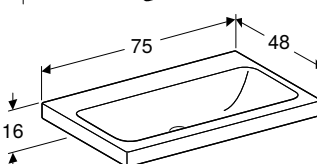

НАКЛАДНИЙ УМИВАЛЬНИК GEBERIT ICON LIGHT

Характеристики

Настінне кріплення • Шліфована нижня та задня поверхня

Арт. №	Колір / поверхня	Отвір для змішувача	Перелив	Н [см]	Т [см]
В / ширина: 60 см					
501.847.00.1	Білий	В центрі	Видимий	16 см	48 см
501.847.00.3 *	Білий	без	Видимий	16 см	48 см
501.847.00.5 *	Білий	В центрі	без	16 см	48 см
501.847.00.7 *	Білий	без	без	16 см	48 см
501.847.ЈТ.1	Альпійський білий / Матовий	В центрі	Видимий	16 см	48 см
В / ширина: 75 см					
501.848.00.1	Білий	В центрі	Видимий	16 см	48 см
501.848.00.3 *	Білий	без	Видимий	16 см	48 см
501.848.00.5 *	Білий	В центрі	без	16 см	48 см
501.848.00.7 *	Білий	без	без	16 см	48 см
501.848.ЈТ.1	Альпійський білий / Матовий	В центрі	Видимий	16 см	48 см

* Виробництво на замовлення