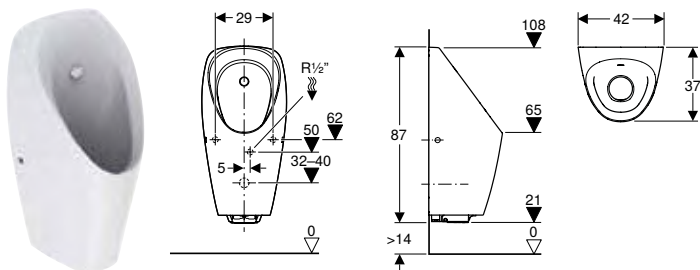

ПІСУАР GEBERIT TAMINA З ВБУДОВАНОЮ СИСТЕМОЮ КЕРУВАННЯ ЗМИВОМ, ЖИВЛЕННЯ ВІД ГЕНЕРАТОРА

Характеристики

Інфрачервоний датчик присутності користувача з розпізнаванням ніг • Без ободка • Просте технічне обслуговування та очищення • Систему керування змивом пісуара можна замінити спереду, не знімаючи чашу • Розпилювальну головку можна замінити спереду, не знімаючи чашу • Сифон можна замінити зверху, не знімаючи чашу • Кріплення сифона регулюється по висоті без застосування інструменту • Очищення системи каналізації без знімання чаші • Можливість налаштування комбінованого режиму водозбереження • Можливість регулювання часу змиву • Можливість налаштування періодичного подавання води • Можливість налаштування попереднього змиву • Живлення від генератора й акумулятора • Живлення автономне • Постійна готовність до змиву завдяки автономному енергозабезпеченню від 30 змивів приблизно по 7 с щодня • Попередження про низький рівень заряду акумулятора • Функції можна налаштовувати й перевіряти за допомогою пульта сервісного обслуговування Geberit • Налаштування та керування обладнанням за допомогою мобільного пристрою завдяки вбудованому інтерфейсу Bluetooth® (з квітня 2023 року виготовлення) • Сумісність із програмою Geberit Control (з квітня 2023 року виготовлення) • Можливість дротового з'єднання з Geberit Gateway через перетворювач GEBUS (з квітня 2023 року виготовлення) • Можливість бездротового з'єднання з Geberit Gateway через Bluetooth® (з квітня 2023 року виготовлення) • Сумісність із Geberit Connect (з квітня 2023 року виготовлення) • Об'єм води для змиву може бути зменшений до 0,5 л за один змив шляхом налаштування часу змиву • Забезпечується промивання керамічного пісуара з використанням 0,5 л води за один змив, з дотриманням EN 13407 • Група арматури II відповідно до DIN 4109

Арт. №	Колір / поверхня	Підвід	В [см]	Н [см]	Т [см]
116.144.00.1	Білий	Ззаду	42 см	87 см	37 см