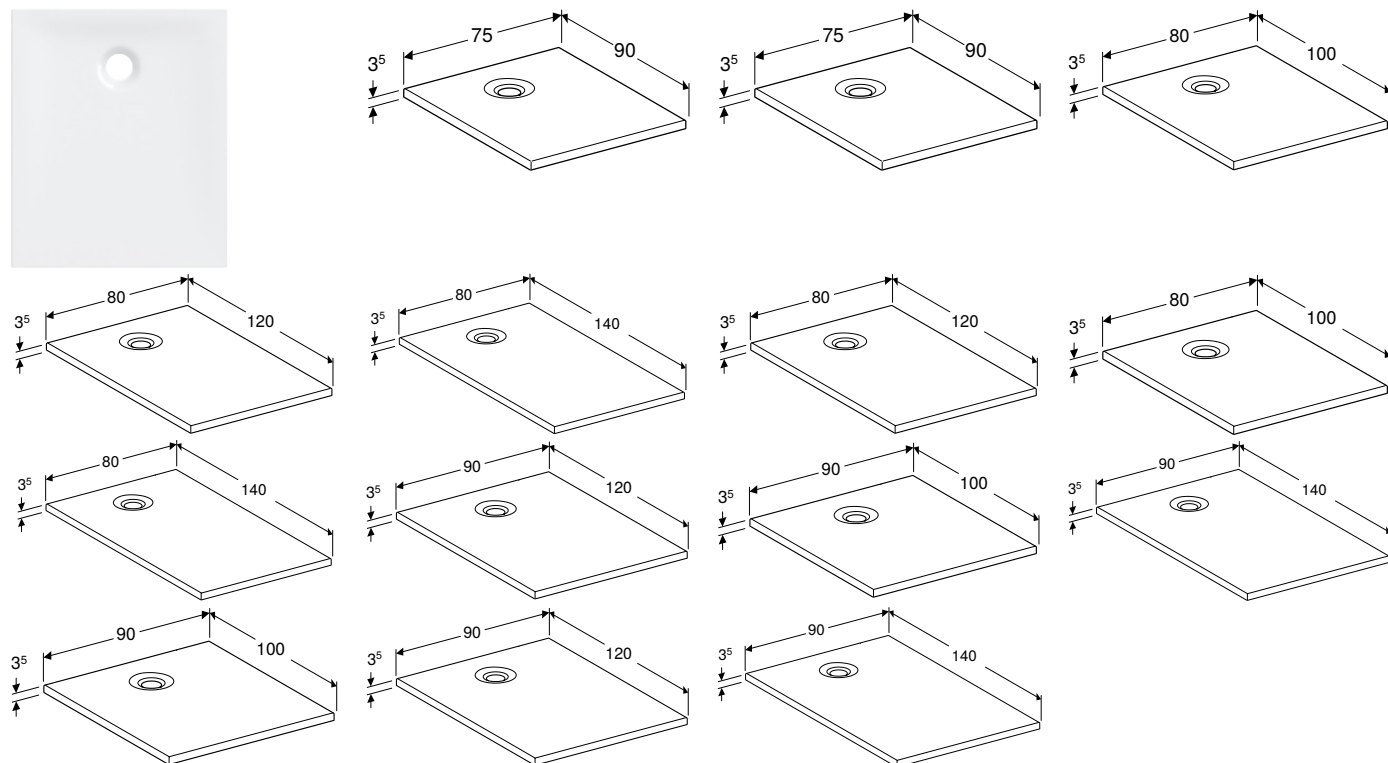

ДУШОВИЙ ПІДДОН ПРЯМОКУТНИЙ GEBERIT NEMEA

Характеристики

Прямокутної форми • Зливний отвір $\varnothing$ 90 мм • Клас стійкості до ковзання А згідно з EN 16165 (ходьба босоніж) тільки для моделі з матовою поверхнею • Відповідає вимогам стандарту EN 14527, клас 1

Арт. №	Колір / поверхня	Виміри		
		В [см]	L [см]	H [см]
550.572.00.1	Білий / Глянцевий	75 см	90 см	3,5 см
550.573.00.1	Білий / Глянцевий	80 см	100 см	3,5 см
550.574.00.1	Білий / Глянцевий	90 см	100 см	3,5 см
550.575.00.1	Білий / Глянцевий	80 см	120 см	3,5 см
550.576.00.1	Білий / Глянцевий	90 см	120 см	3,5 см
550.577.00.1	Білий / Глянцевий	80 см	140 см	3,5 см
550.578.00.1	Білий / Глянцевий	90 см	140 см	3,5 см
550.592.00.1	Білий / Матовий	75 см	90 см	3,5 см
550.593.00.1	Білий / Матовий	80 см	100 см	3,5 см
550.594.00.1	Білий / Матовий	90 см	100 см	3,5 см
550.595.00.1	Білий / Матовий	80 см	120 см	3,5 см
550.596.00.1	Білий / Матовий	90 см	120 см	3,5 см
550.597.00.1	Білий / Матовий	80 см	140 см	3,5 см
550.598.00.1	Білий / Матовий	90 см	140 см	3,5 см

Доступний з квітень 2023