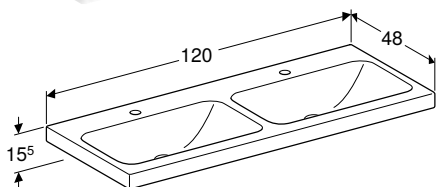

Видимий

16 см

48,5 см

Можливість комбінування з

- Шапка для подвійного умивальника Geberit iCon, з двома шухлядами → с. 345
- Шапка для подвійного умивальника Geberit iCon, з чотирма шухлядами → с. 346

ПОДВІЙНИЙ УМИВАЛЬНИК GEBERIT ICON LIGHT