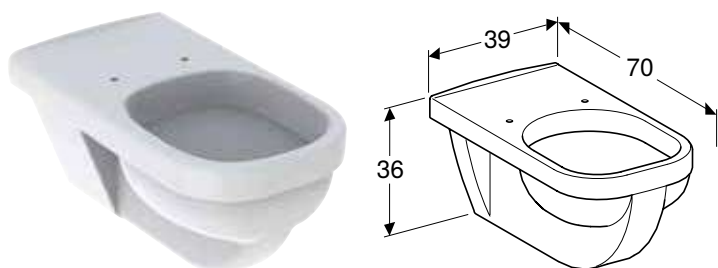

ПІДВІСНИЙ УНІТАЗ GEBERIT SELNOVA COMFORT SQUARE, ТАРИЛЧАСТОГО ТИПУ

Характеристики

Підвісний • Простий монтаж завдяки настінному кріпленню Geberit типу EFF3 для унітаза • Унітаз тарілчастого типу • З обідком • Для осіб з обмеженими можливостями • Тип 1, повний об'єм 6 л, відповідно до EN 997 • Верхній край кераміки збільшеної висоти 41 см за стандартної висоти кріплення • Відстань від підлоги 7 см • Керамічний скіс для запобігання боковому зміщенню сидіння з кришкою

Арт. №	Колір / поверхня	В [см]	Н [см]	Т [см]
500.792.01.7	Білий	39 см	36 см	70 см

Доступний з квітень 2023

Можливість комбінування з

- Сидіння з кришкою Geberit Selnova Comfort Square, для осіб з обмеженими можливостями, антибактеріальне, кріплення знизу → с. 440
- Сидіння унітаза Geberit Selnova Comfort Square для осіб із обмеженими можливостями, кріплення знизу → с. 443