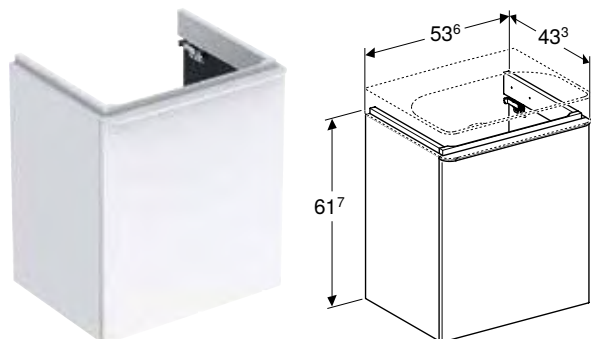

ШАФКА ДЛЯ УМИВАЛЬНИКА GEBERIT SMYLE SQUARE, З ОДНИМИ ДВЕРИМА

Характеристики

Сертифіковано FSC™ C134279 • Підвісний • З одними дверима • Ручка для відкривання • Двері з амортизаційним механізмом • З однією регульованою полицею • Вологостійка • Поставляється в попередньо зібраному стані

Арт. №	Колір / поверхня	Ширина умивальника [см]	В [см]	Н [см]	Т [см]
Двері: Петлі зліва					
500.366.00.1	Корпус та фасад: білий / покриття високоглянцевий Ручка: білий / з матовим порошковим покриттям	55 см	53,6 см	61,7 см	43,3 см
500.366.ЖК.1 *	Корпус та фасад: лава / покриття матовий Ручка: лава / з матовим порошковим покриттям	55 см	53,6 см	61,7 см	43,3 см
500.366.ЖЛ.1 *	Корпус та фасад: пісочно-сірий / покриття високоглянцевий Ручка: пісочно-сірий / з матовим порошковим покриттям	55 см	53,6 см	61,7 см	43,3 см
500.366.ЖР.1	Корпус та фасад: горіх темний / меламін зі структурою дерева Ручка: лава / з матовим порошковим покриттям	55 см	53,6 см	61,7 см	43,3 см
Двері: Петлі справа					
500.365.00.1	Корпус та фасад: білий / покриття високоглянцевий Ручка: білий / з матовим порошковим покриттям	55 см	53,6 см	61,7 см	43,3 см
500.365.ЖК.1 *	Корпус та фасад: лава / покриття матовий Ручка: лава / з матовим порошковим покриттям	55 см	53,6 см	61,7 см	43,3 см
500.365.ЖЛ.1 *	Корпус та фасад: пісочно-сірий / покриття високоглянцевий Ручка: пісочно-сірий / з матовим порошковим покриттям	55 см	53,6 см	61,7 см	43,3 см
500.365.ЖР.1	Корпус та фасад: горіх темний / меламін зі структурою дерева Ручка: лава / з матовим порошковим покриттям	55 см	53,6 см	61,7 см	43,3 см

* Виробництво на замовлення

Можливість комбінування з

- Дзеркало з підсвіткою Geberit Option Basic Square, підсвітка зверху → с. 474
- Умивальник Geberit Smyle Square → с. 371