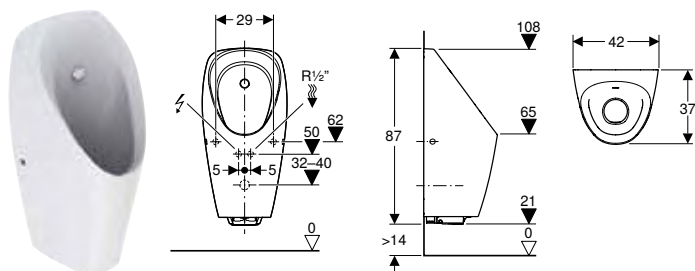

ПІСУАР GEBERIT ТАМІНА ДЛЯ ВБУДОВАНОЇ СИСТЕМИ КЕРУВАННЯ ЗМИВОМ

Характеристики

Без системи керування зливом пісуара • Можливе переобладнання на режим роботи зі зливом шляхом встановлення системи керування зливом пісуара • Без ободка • Просте технічне обслуговування та очищення • Систему керування зливом пісуара можна встановлювати спереду, не знімаючи чаші • Сифон можна замінити зверху, не знімаючи чашу • Кріплення сифона регулюється по висоті без застосування інструменту • Очищення системи каналізації без знімання чаші • Забезпечується промивання керамічного пісуара з використанням 0,5 л води за один злив, з дотриманням EN 13407

Арт. №	Колір / поверхня	Підвід	В [см]	Т [см]
116.147.00.1	Білий	Ззаду	42 см	37 см