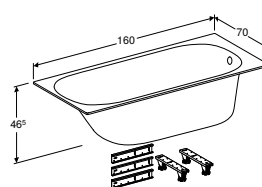

ПРЯМОКУТНА ВАННА GEBERIT SOANA, SLIM RIM, 3 НІЖКАМИ

Характеристики

Ванна для вбудовування • Прямокутної форми • Slim rim • Злив збоку на дні ванни • Зливний отвір $\varnothing$ 52 мм • Можливість свердління отвору для змішувача згідно з EN 232

Арт. №	Колір / поверхня	B	L	H
		[см]	[см]	[см]
554.001.01.1	Білий / Глянцевий	70 см	160 см	45 см
554.002.01.1	Білий / Глянцевий	70 см	170 см	45 см
554.014.01.1	Білий / Глянцевий	75 см	170 см	45 см
554.015.01.1	Білий / Глянцевий	80 см	180 см	45 см