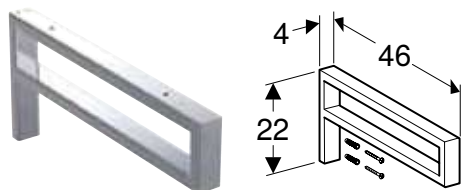

Р-ПОДІБНИЙ ТРИМАЧ ДЛЯ СТІЛЬНИЦІ ДЛЯ УМИВАЛЬНИКА GEBERIT ONE

Арт. №	Колір / поверхня
505.700.00.1	Хромований

Можливість комбінування з

- Стільниця для умивальника Geberit ONE, виріз посередині, для накладного умивальника у формі чаші → с. 270
- Стільниця для умивальника Geberit ONE з вирізом посередині, для прямокутного накладного умивальника → с. 275
- Стільниця для умивальника Geberit ONE, виріз справа, для накладного умивальника у формі чаші → с. 273
- Стільниця для умивальника Geberit ONE з вирізом справа, для прямокутного накладного умивальника → с. 277
- Стільниця для умивальника Geberit ONE, виріз зліва, для накладного умивальника у формі чаші → с. 272
- Стільниця для умивальника Geberit ONE з вирізом зліва, для прямокутного накладного умивальника → с. 276
- Стільниця для умивальника Geberit ONE, подвійний виріз, для накладного умивальника у формі чаші → с. 274
- Стільниця для умивальника Geberit ONE з двома вирізами, для прямокутного накладного умивальника → с. 278