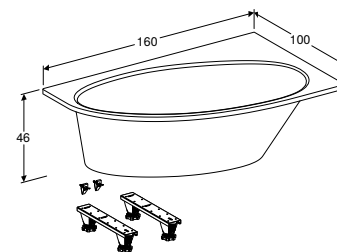

ВАННА АСИМЕТРИЧНА GEBERIT SELNOVA ЛІВА, 3 НІЖКАМИ

Характеристики

Асиметрична форма • Злив збоку на дні ванни • Зливний отвір $\varnothing$ 52 мм

Арт. №	Колір / поверхня	Випуск	В	L	H
			[см]	[см]	[см]
554.271.01.1	Білий / Глянцевий	Зліва	100 см	140 см	46 см
554.273.01.1	Білий / Глянцевий	Зліва	100 см	150 см	46 см
554.275.01.1	Білий / Глянцевий	Зліва	100 см	160 см	46 см