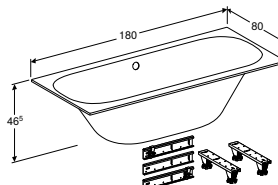

ПРЯМОКУТНА ВАННА GEBERIT SOANA, SLIM RIM, DUO, 3 НІЖКАМИ

Характеристики

Ванна для вбудовування • Прямокутної форми • Підходить для двох осіб • Slim rim • Злив по центру ексцентричний • Зливний отвір $\varnothing$ 52 мм • Можливість свердління отвору для змішувача згідно з EN 232

Арт. №	Колір / поверхня	B	L	H
		[см]	[см]	[см]
554.003.01.1	Білий / Глянцевий	75 см	170 см	45 см
554.004.01.1	Білий / Глянцевий	80 см	180 см	45 см
554.005.01.1	Білий / Глянцевий	90 см	190 см	45 см