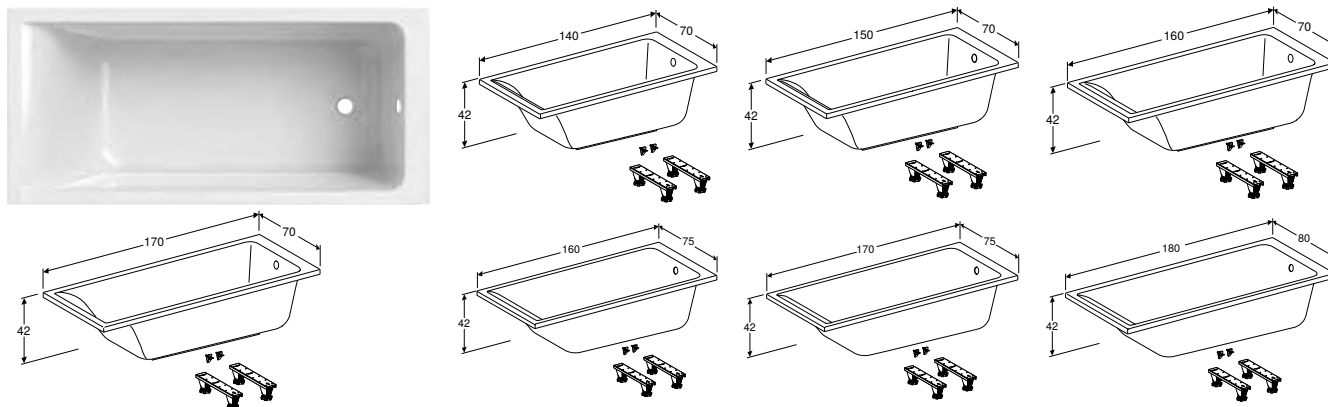

ВАННА ПРЯМОКУТНА GEBERIT SELNOVA SQUARE 3 НІЖКАМИ

Характеристики

Прямокутної форми • Злив збоку на дні ванни • Зливний отвір $\varnothing$ 52 мм

Арт. №	Колір / поверхня	В [см]	Л [см]	Н [см]
554.380.01.1	Білий / Глянцевий	70 см	140 см	42 см
554.381.01.1	Білий / Глянцевий	70 см	150 см	42 см
554.382.01.1	Білий / Глянцевий	70 см	160 см	42 см
554.383.01.1	Білий / Глянцевий	75 см	160 см	42 см
554.384.01.1	Білий / Глянцевий	70 см	170 см	42 см
554.385.01.1	Білий / Глянцевий	75 см	170 см	42 см
554.386.01.1	Білий / Глянцевий	80 см	180 см	42 см