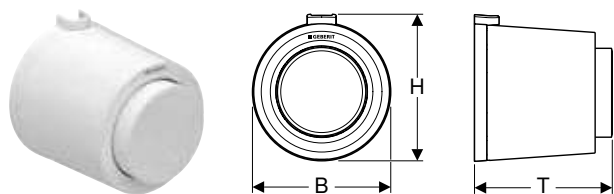

МЕХАНІЗМ ДИСТАНЦІЙНОГО ЗМИВУ GEBERIT, ТИП 01, ПНЕВМАТИЧНИЙ, ДЛЯ ОДИНАРНОГО ЗМИВУ, КЛАВІША ЗМИВУ ЗОВНІШНЬОГО МОНТАЖУ

Характеристики

Круглої форми • Змивна кнопка, що виступає над поверхнею • Можливість комбінування зі змивними клавішами Geberit для одинарного змиву та змиву/стопу або із захисною панеллю Geberit

Арт. №	Колір / поверхня	Матеріал	B [см]	H [см]	T [см]
116.046.11.1	Альпійський білий	Пластик	8,5 см	9 см	8,5 см