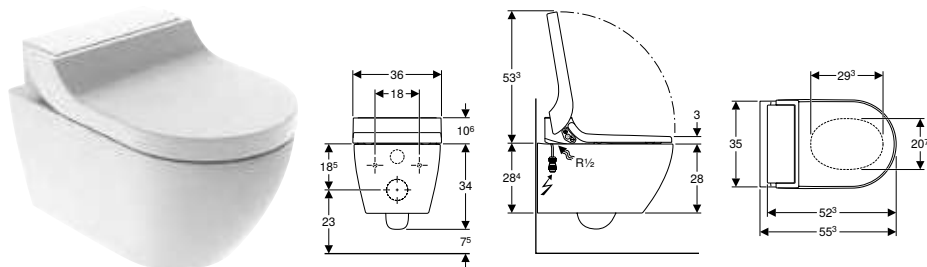

ПІДВІСНИЙ УНІТАЗ-БІДЕ GEBERIT AQUACLEAN TUMA CLASSIC

Характеристики

Підігрів води проточним водонагрівачем • Біде анальної зони з технологією омивання WhirlSpray • Висувний штуцер для омивання з форсункою для анальної зони • П'ять рівнів регулювання тиску омивального струменя • Маятниковий режим руху штуцера (автоматичні рухи штуцера для омивання вперед і назад) • Автоматичне споліскування форсунки штуцера для омивання чистою водою до й після процедури • Програма видалення вапняного нальоту • Керамічний унітаз без обідка • Простий монтаж завдяки настінному кріпленню Geberit типу EFF3 для унітаза • Воронкоподібний унітаз з KeraTest • Сидіння й кришка унітаза з функцією плавного опускання • Кришка унітаза з SoftOpening • Підведення води збоку зліва приховане за керамічним унітазом • Підключення до мережі за допомогою трижильного гнучкого проводу з захисною оболонкою збоку справа приховане за керамічним унітазом • Допуск відповідно до (DIN) EN 1717 / (DIN) EN 13077 • Сумісний з додатком Geberit Home • Можливість налаштування температури води омивального струменя за допомогою додатка Geberit Home App • Можливість вимкнення проточного водонагрівача за допомогою додатка Geberit Home App • Позіціонування висувного штуцера для омивання за допомогою додатка Geberit Home App з п'ятьма положеннями

Арт. №	Колір / поверхня
146.094.11.1	Керамічний унітаз: білий / KeraTest Декоративна панель: білий