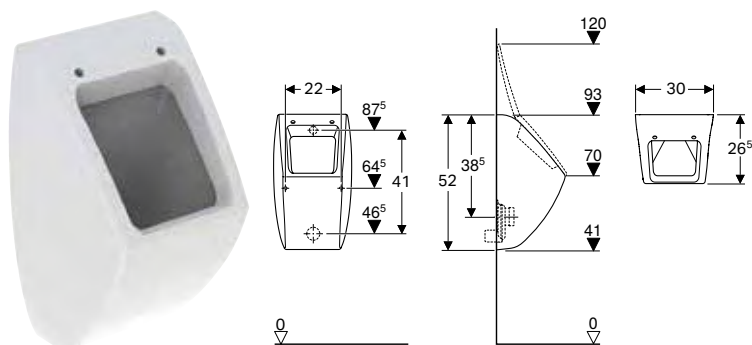

ПІСУАР GEBERIT PAREO, ПІД КРИШКУ, ПРИХОВАНИЙ ПІДВІД, ПРИХОВАНИЙ ВІДВІД

Характеристики

Підвісний • З обідком • Сифон прихований • Приховане кріплення • Відповідає вимогам стандарту EN 13407

Арт. №	Колір / поверхня	Випуск	Підвід	В [см]	Н [см]	Т [см]
236100000	Білий	Назад	Ззаду	30 см	52 см	26,5 см