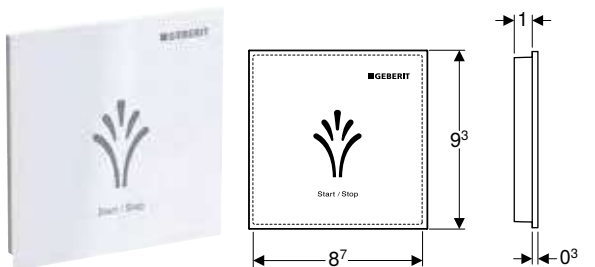

НАСТІННА ПАНЕЛЬ КЕРУВАННЯ БЕЗКОТАКТНА, ДЛЯ GEBERIT AQUACLEAN

Характеристики

Панель керування емнісна • Безконтактне керування • Пластикові поверхня • З'єднання через Bluetooth • Живлення від батареї • Попередження про низький заряд батареї

Арт. №	Колір / поверхня
147.044.00.1	Білий / Пластик