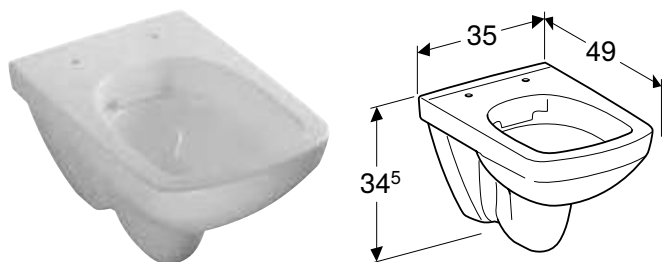

ПІДВІСНИЙ УНІТАЗ GEBERIT SELNOVA COMPACT ВОРОНКОПОДІБНИЙ, ПРЯМОКУТНОЇ ФОРМИ, СКОРОЧЕНИЙ ВИЛІТ, RIMFREE

Характеристики

Підвісний • Воронкоподібний унітаз • Rimfree • Прямокутної форми • Тип 1, повний об'єм 4 л, згідно з EN 997 • Тип 2 відповідно до EN 997 • Об'єм води для змиву 4,5 л • Скорочений виліт • Просвіт з підлогою 6 см

Арт. №	Колір / поверхня	В [см]	Н [см]	Т [см]
500.280.01.7	Білий	35 см	34,5 см	49 см

Доступний з квітень 2023

Можливість комбінування з

• Сидіння з кришкою Geberit Selnova Compact, прямокутна форма, кріплення зверху → с. 431