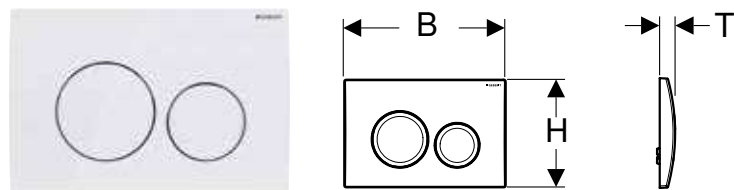

ЗМИВНА КЛАВІША GEBERIT DELTA20 ДЛЯ ПОДВІЙНОГО ЗМИВУ

Характеристики

Керування спереду

Арт. №	Колір / поверхня	Матеріал	В [см]	Н [см]	Т [см]
115.127.11.1	Білий	Пластик	24,6 см	16,4 см	2,3 см
115.127.21.1	Глянцевий хром	Пластик	24,6 см	16,4 см	2,3 см
115.127.46.1	Матовий хром	Пластик	24,6 см	16,4 см	2,3 см