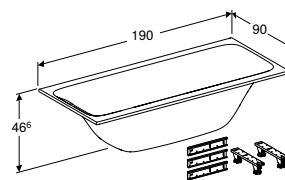

ПРЯМОКУТНА ВАННА GEBERIT TAWA, SLIM RIM, DUO, 3 НІЖКАМИ

Характеристики

Прямокутної форми • Slim rim • Підходить для двох осіб • Злив по центру ексцентричний • Зливний отвір $\varnothing$ 52 мм

Арт. №	Колір / поверхня	Виміри		
		В [см]	L [см]	Н [см]
554.123.01.1	Білий / Глянцевий	75 см	170 см	46,6 см
554.124.01.1	Білий / Глянцевий	80 см	180 см	46,6 см
554.125.01.1	Білий / Глянцевий	90 см	190 см	46,6 см