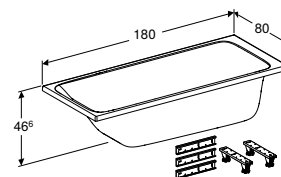

ВАННИ

ПРЯМОКУТНА ВАННА GEBERIT TAWA, SLIM RIM, 3 НІЖКАМИ

Характеристики

Прямокутної форми • Slim rim • Злив збоку на дні ванни • Зливний отвір $\varnothing$ 52 мм

Арт. №	Колір / поверхня	Виміри		
		В [см]	L [см]	Н [см]
554.120.01.1	Білий / Глянцевий	70 см	170 см	46,6 см
554.121.01.1	Білий / Глянцевий	75 см	170 см	46,6 см
554.122.01.1	Білий / Глянцевий	80 см	180 см	46,6 см