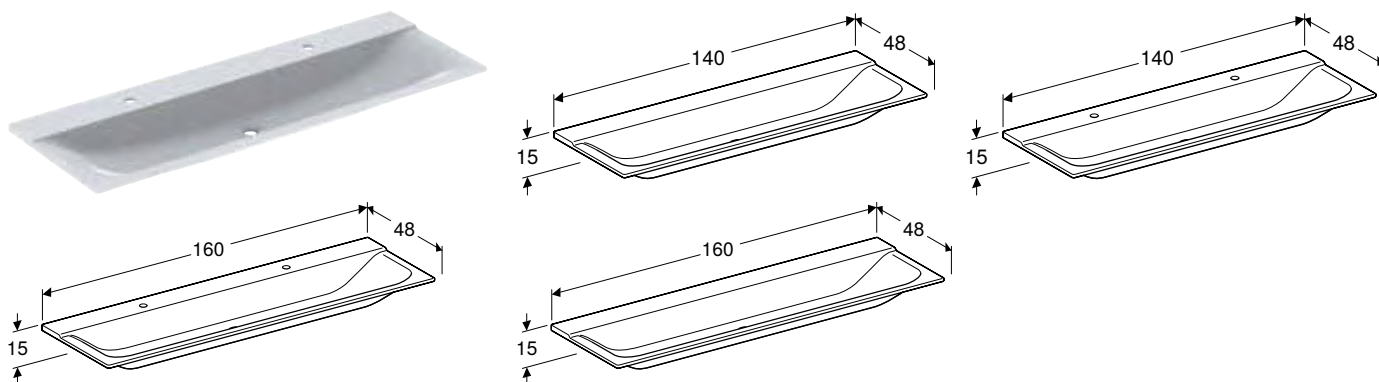

ВБУДОВАНИЙ УМИВАЛЬНИК GEBERIT XENO²

Характеристики

Дві умивальні зони • Slim rim • Ударостійкий • Стійкий до подряпин • Просте очищення • Безшовний ремонт поверхні

Арт. №	Колір / поверхня	Отвір для змішувача	Перелив	Ширина шапки [см]	Н [см]	Т [см]
В / ширина: 140 см						
500.277.00.1	Білий / Матовий	Зліва і справа	без	139,5 см	15 см	48 см
500.276.00.1	Білий / Матовий	без	без	139,5 см	15 см	48 см
В / ширина: 160 см						
500.279.00.1	Білий / Матовий	Зліва і справа	без	159,5 см	15 см	48 см
500.278.00.1	Білий / Матовий	без	без	159,5 см	15 см	48 см

Можливість комбінування з

- Шапка для умивальника Geberit Xeno² з мінерального матеріалу, з двома шухлядами → с. 303