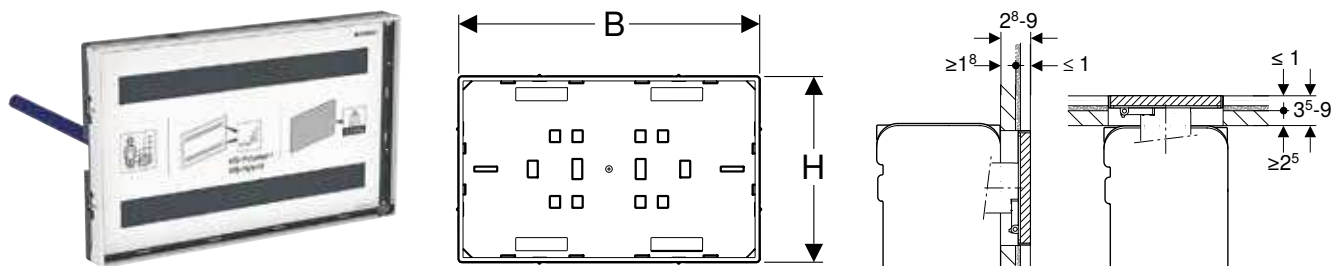

ЗАХИСНА ПАНЕЛЬ GEBERIT OMEGA, УРІВЕНЬ ЗІ СТІНОЮ, З РАМКОЮ

Характеристики

Підготовка поверхні й комплектування здійснює клієнт • Можливий монтаж зверху чи спереду • Монтаж на рівні з поверхнею • Рамка для захисної панелі, глянцевий хром • Захисна панель не підходить для нанесення штукатурки

Арт. №	Колір / поверхня	В [см]	Н [см]	Т [см]
115.088.00.1	За специфікацією замовника	18,3 см	11,3 см	2,8 см