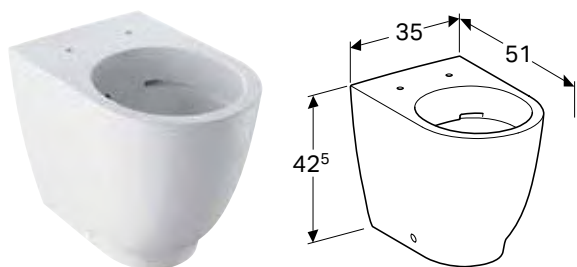

Арт. №	Колір / поверхня	В [см]	Н [см]	Т [см]
500.600.01.2	Білий	35 см	34 см	51 см

Можливість комбінування з

- Сидіння з кришкою для унітаза Geberit Acanto → с. 327

ПІДЛОГОВИЙ УНІТАЗ GEBERIT ACANTO, ВОРОНКОПОДІБНИЙ, ЗБІЛЬШЕНОЇ ВИСОТИ, ПРИСТАВНИЙ ДО СТІНИ, ЗАКРИТА ФОРМА, RIMFREE