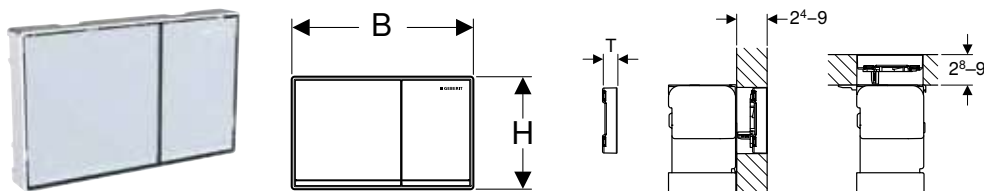

ЗМИВНА КЛАВІША GEBERIT ОМЕГА60, ДЛЯ ПОДВІЙНОГО ЗМИВУ, УРІВЕНЬ ЗІ СТИНОЮ

Характеристики

Керування зверху чи спереду • Механізм керування для монтажу врівень • Штовхачі привода змиву зі звукоізоляцією, швидке регулювання без застосування інструментів

Арт. №	Колір / поверхня	Матеріал	B	H	T
			[см]	[см]	[см]
115.081.GH.1	Кнопки: хромований, матовий, легко чиститься Декоративна смуга й рама: глянцевого хром	Сплав на основі цинку	18,4 см	11,4 см	2,5 см
115.081.JK.1	Панель: лава Декоративна смуга: дзеркальна Рамка: глянцевого хром	Сплав на основі цинку / скло	18,4 см	11,4 см	2,5 см
115.081.JL.1	Панель: пісочно-сірі Декоративна смуга: дзеркальна Рамка: глянцевого хром	Сплав на основі цинку / скло	18,4 см	11,4 см	2,5 см
115.081.SI.1	Кнопки: білий Декоративна смуга: дзеркальна Рамка: глянцевого хром	Сплав на основі цинку / скло	18,4 см	11,4 см	2,5 см
115.081.SJ.1	Кнопки: чорний Декоративна смуга: дзеркальна Рамка: глянцевого хром	Сплав на основі цинку / скло	18,4 см	11,4 см	2,5 см