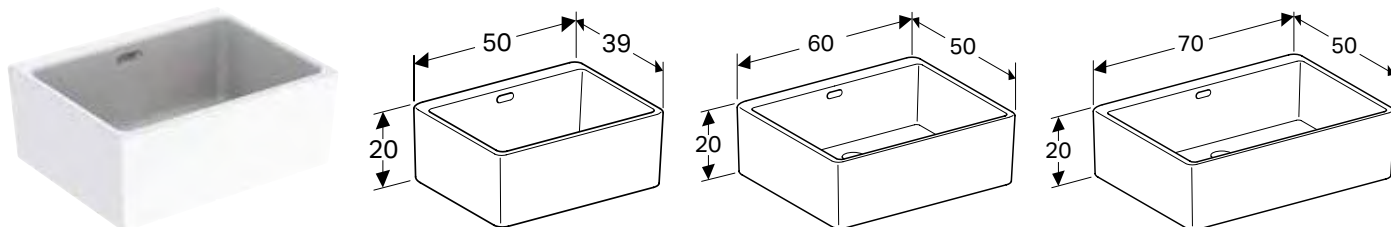

УНІВЕРСАЛЬНА РАКОВИНА GEBERIT PUBLICA З ПЕРЕЛИВОМ

Характеристики

З одним умивальником • З переливом • Зливний отвір $\varnothing$ 62 мм

Арт. №	Колір / поверхня	Перелив	В	Н	Т
			[см]	[см]	[см]
361350000	Білий	Видимий	50 см	20 см	39 см
361360000	Білий	Видимий	60 см	20 см	50 см
361370000	Білий	Видимий	70 см	20 см	50 см