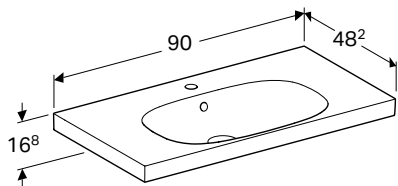

УМИВАЛЬНИК GEBERIT ACANTO З ПОЛИЦЕЮ

Характеристики

Можливе встановлення на стільницю • 3 полицю

Арт. №	Колір / поверхня	Отвір для змішувача	Перелив	Ширина шапки [см]	Н [см]	Т [см]
В / ширина: 75 см						
500.622.01.2	Білий	В центрі	Видимий	74 см	16,8 см	48,2 см
В / ширина: 90 см						
500.623.01.2	Білий	В центрі	Видимий	89 см	16,8 см	48,2 см
500.624.01.2	Білий	без	Видимий	89 см	16,8 см	48,2 см

Можливість комбінування з

- Шапка для умивальника Geberit Acanto, з однією шухлядою, однією внутрішньою шухлядою й сифоном → с. 317