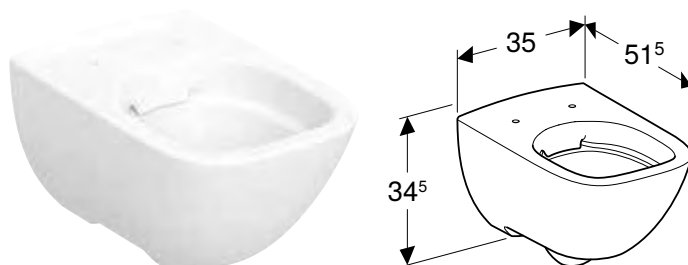

ПІДВІСНИЙ УНІТАЗ ВОРОНКОПОДІБНИЙ GEBERIT MODO, ПРЯМОКУТНА ФОРМА, ЗАКРИТА ФОРМА, RIMFREE

Характеристики

Підвісний • Воронкоподібний унітаз • Rimfree • Простий монтаж завдяки настінному кріпленню Geberit типу EFF3 для унітаза • Тип 1, повний об'єм 6 / 5 / 4 л, відповідно до EN 997 • Об'єм води для змиву 4,5 л • Закрита форма • Прямокутної форми

Арт. №	Колір / поверхня	В [см]	Н [см]	Т [см]
502.826.00.1	Білий	35 см	34,5 см	51,5 см

Доступний з квітень 2023

Можливість комбінування з

- Сидіння з кришкою Geberit Modo прямокутна форма, кріплення зверху, антибактеріальне → с. 388