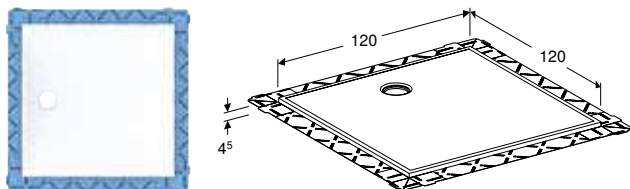

Арт. №	Колір / поверхня		В	L	H
			[см]	[см]	[см]
154.268.11.1	Н Альпійський білий		80 см	160 см	4,5 см
154.277.11.1	Н Альпійський білий		90 см	160 см	4,5 см
154.286.11.1	Н Альпійський білий		100 см	160 см	4,5 см
154.269.11.1	Н Альпійський білий		80 см	170 см	4,5 см
154.278.11.1	Н Альпійський білий		90 см	170 см	4,5 см
154.293.11.1	Н Альпійський білий		75 см	170 см	4,5 см
154.279.11.1	Н Альпійський білий		90 см	180 см	4,5 см

Н: Новий, доступний з квітень 2023

ДУШОВА ПОВЕРХНЯ GEBERIT SETAPLANO, 120 X 120 CM

Характеристики

Клас стійкості до ковзання С відповідно до EN 16165 (ходьба босоніж) • Інсталяційна рама Geberit відповідає підвищеним вимогам до звукоізоляції • Попередньо змонтоване флісове ущільнення • Флісове ущільнення по колу 10 см для приєднання систем ущільнення • Просте очищення • Можливість навантаження до 300 кг • Клас опору ковзанню відповідно до NF: PN 24 • Відповідає вимогам стандарту EN 14527, клас 1

Арт. №	Колір / поверхня		В	L	H
			[см]	[см]	[см]
154.290.11.1	Альпійський білий		120 см	120 см	4,5 см