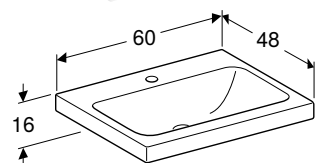

НАКЛАДНИЙ УМИВАЛЬНИК GEBERIT ICON LIGHT

Характеристики

Настінне кріплення • Шліфована нижня та задня поверхня

Арт. №	Колір / поверхня	Отвір для змішувача	Перелив	Н [см]	Т [см]
В / ширина: 60 см					
501.847.00.1	Білий	В центрі	Видимий	16 см	48 см
501.847.00.3 *	Білий	без	Видимий	16 см	48 см
501.847.00.5 *	Білий	В центрі	без	16 см	48 см
501.847.00.7 *	Білий	без	без	16 см	48 см
501.847.ЈТ.1	Альпійський білий / Матовий	В центрі	Видимий	16 см	48 см
В / ширина: 75 см					
501.848.00.1	Білий	В центрі	Видимий	16 см	48 см
501.848.00.3 *	Білий	без	Видимий	16 см	48 см
501.848.00.5 *	Білий	В центрі	без	16 см	48 см
501.848.00.7 *	Білий	без	без	16 см	48 см
501.848.ЈТ.1	Альпійський білий / Матовий	В центрі	Видимий	16 см	48 см

* Виробництво на замовлення