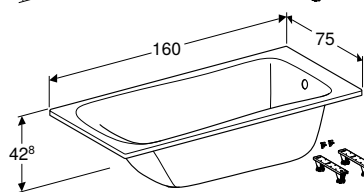

ВАННА ПРЯМОКУТНА GEBERIT SELNOVA 3 НІЖКАМИ

Характеристики

Прямокутної форми • Злив збоку на дні ванни • Зливний отвір $\varnothing$ 52 мм

Арт. №	Колір / поверхня	В [см]	L [см]	H [см]
554.280.01.1	Білий / Глянцевий	70 см	140 см	42,8 см
554.281.01.1	Білий / Глянцевий	70 см	150 см	42,8 см
554.282.01.1	Білий / Глянцевий	70 см	160 см	42,8 см
554.283.01.1	Білий / Глянцевий	75 см	160 см	42,8 см
554.284.01.1	Білий / Глянцевий	70 см	170 см	42,8 см
554.285.01.1	Білий / Глянцевий	75 см	170 см	42,8 см
554.286.01.1	Білий / Глянцевий	80 см	180 см	42,8 см