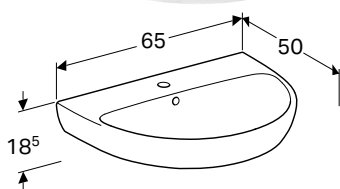

Доступний з квітень 2023

Можливість комбінування з

- П'єдестал Geberit Selnova → с. 392

УМИВАЛЬНИК GEBERIT SELNOVA

Характеристики

Можлива комбінація з напівп'єдесталом • Може комбінуватись з п'єдесталом

Арт. №	Колір / поверхня	Отвір для змішувача	Перелив	Н [см]	Т [см]
В / ширина: 55 см					
500.315.01.7	Білий	В центрі	Видимий	18 см	44 см
500.304.01.7	Білий	без	Видимий	18 см	44 см
В / ширина: 60 см					
500.305.01.7	Білий	В центрі	Видимий	18 см	48 см
В / ширина: 65 см					
500.297.01.7	Білий	В центрі	Видимий	18,5 см	50 см