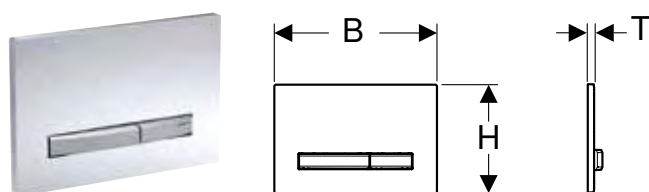

ЗМИВНА КЛАВІША GEBERIT SIGMA50 ДЛЯ ПОДВІЙНОГО ЗМИВУ, КОЛІР МЕТАЛЕВИЙ ХРОМОВАНИЙ

Характеристики

Керування спереду • Змивні кнопки з поверхню, що легко очищується • Штовхачі привода змиву зі звукоізоляцією, швидке регулювання без застосування інструментів

Арт. №	Колір / поверхня	Матеріал	B [см]	H [см]	T [см]
115.788.00.2	Корпус і кнопки: хромований Панель: за специфікацією замовника	Сплав на основі цинку	24,6 см	16,4 см	1 см
115.788.11.2	Корпус і кнопки: хромований Панель: білий	Сплав на основі цинку / пластик	24,6 см	16,4 см	1,3 см
115.788.21.2	Корпус і кнопки: хромований Панель: глянцевого хром	Сплав на основі цинку / латунь	24,6 см	16,4 см	1,2 см
115.788.DW.2	Корпус і кнопки: хромований Панель: чорний	Сплав на основі цинку / пластик	24,6 см	16,4 см	1,3 см
115.788.GH.2	Корпус і кнопки: хромований Панель: хромований, матовий, легко чиститься	Сплав на основі цинку / латунь	24,6 см	16,4 см	1,2 см
115.788.JK.2	Корпус і кнопки: хромований Панель: лава	Сплав на основі цинку / скло	24,6 см	16,4 см	1,4 см
115.788.JL.2	Корпус і кнопки: хромований Панель: пісочно-сірий	Сплав на основі цинку / скло	24,6 см	16,4 см	1,4 см
115.788.JM.2	Корпус і кнопки: хромований Панель: сланець Mustang	Сплав на основі цинку / сланець (натуральний матеріал)	24,6 см	16,4 см	1,4 см
115.788.JV.2	Корпус і кнопки: хромований Панель: під бетон	Сплав на основі цинку / санфаянс	24,6 см	16,4 см	1,4 см
115.788.JX.2	Корпус і кнопки: хромований Панель: горіх чорний	Сплав на основі цинку / дерево (натуральний матеріал)	24,6 см	16,4 см	1,4 см
115.788.SD.2	Корпус і кнопки: хромований Панель: скло димчасте дзеркальне	Сплав на основі цинку / скло	24,6 см	16,4 см	1,4 см