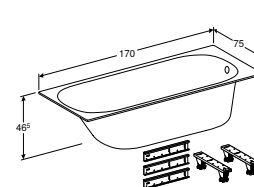

ПРЯМОКУТНА ВАННА GEBERIT SOANA, SLIM RIM, 3 НІЖКАМИ

Характеристики

Ванна для вбудовування • Прямокутної форми • Slim rim • Злив збоку на дні ванни • Зливний отвір $\varnothing$ 52 мм • Можливість свердління отвору для змішувача згідно з EN 232

Арт. №	Колір / поверхня	B	L	H
		[см]	[см]	[см]
554.001.01.1	Білий / Глянцевий	70 см	160 см	45 см
554.002.01.1	Білий / Глянцевий	70 см	170 см	45 см
554.014.01.1	Білий / Глянцевий	75 см	170 см	45 см
554.015.01.1	Білий / Глянцевий	80 см	180 см	45 см