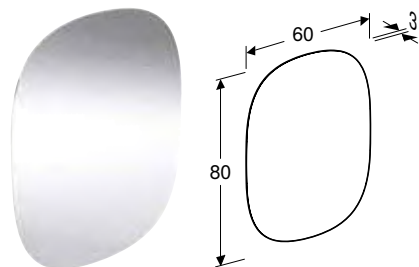

ДЗЕРКАЛО З ПІДСВІТКОЮ GEBERIT OPTION OVAL З НЕПРЯМОЮ ПІДСВІТКОЮ

Характеристики

Підходить до будь-яких серій ванних кімнат • Світлодіодна підсвітка • Непряма підсвітка • Можливість вертикального й горизонтального монтажу • Увімкнення / вимкнення світла за допомогою настінного вимикача

Арт. №	В [см]	Н [см]	Т [см]	Світловий потік [лм]	Колір світла
502.800.00.1	60 см	80 см	3 см	850 лм	3000 К

Доступний з квітень 2023