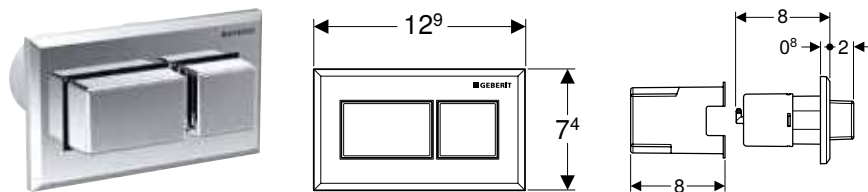

МЕХАНІЗМ ДИСТАНЦІЙНОГО ЗМИВУ GEBERIT ПРЯМОКУТНОЇ ФОРМИ, ПНЕВМАТИЧНИЙ, ДЛЯ ПОДВІЙНОГО ЗМИВУ, КЛАВІША ПРИХОВАНОГО МОНТАЖУ, ЩО ВИСТУПАЄ НАД ПОВЕРХНЕЮ

Характеристики

Можливість комбінування зі змивними клавішами Geberit для одинарного змиву та змиву/стопу або із захисною панеллю Geberit • Змивні кнопки, що виступають над поверхнею • Прямокутної форми

Арт. №	Колір / поверхня	Матеріал
116.052.21.1	Панель й кнопка: глянцевий хром	Пластик