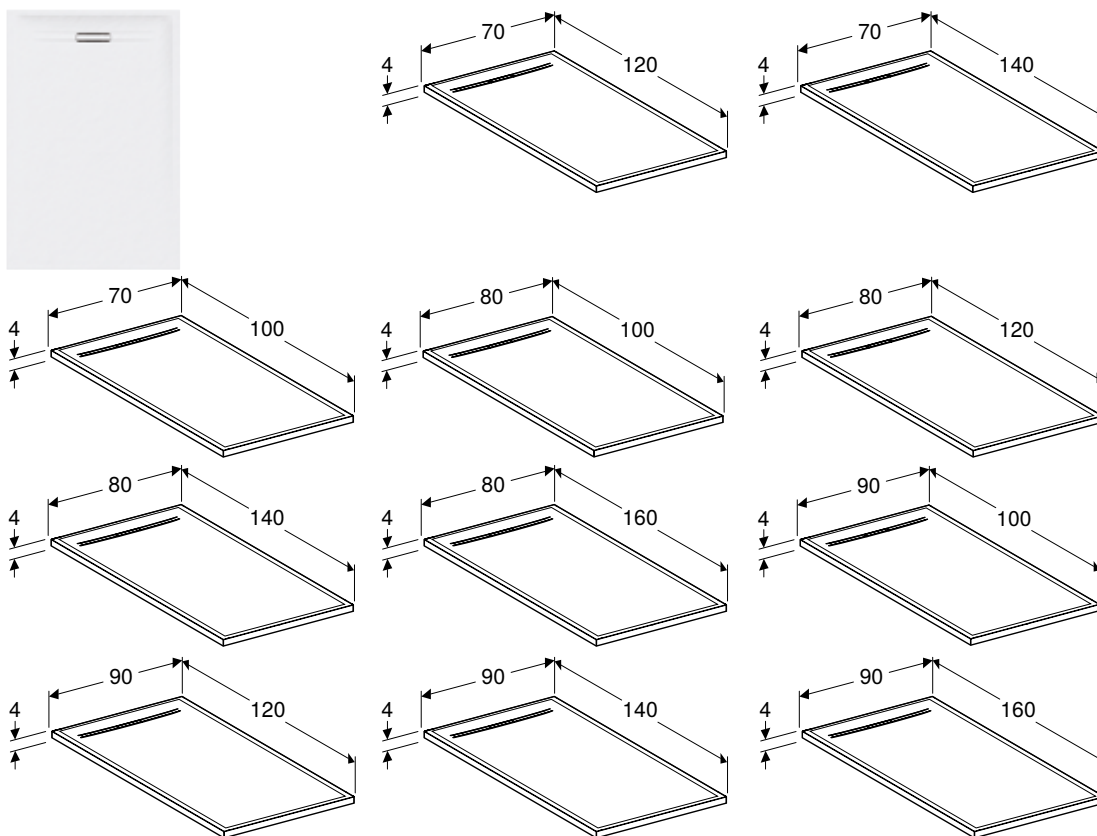

ПРЯМОКУТНИЙ ДУШОВИЙ ПІДДОН GEBERIT SESTRA

Характеристики

Прямокутної форми • Поверхня структурована • Злив ззаду по центру • Клас стійкості до ковзання С відповідно до EN 16165 (ходьба босоніж) • Відповідає вимогам стандарту EN 14527, клас 1