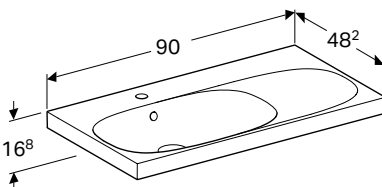

УМИВАЛЬНИК GEBERIT ACANTO З ПОЛИЦЕЮ СПРАВА

Характеристики

Можливе встановлення на стільницю • Асиметрична форма

Арт. №	Колір / поверхня	Отвір для змішувача	Перелив	Полиця	Н [см]	Т [см]
В / ширина: 90 см						
500.625.01.2	Білий	В центрі	Видимий	Справа	16,8 см	48,2 см
500.626.01.2	Білий	без	Видимий	Справа	16,8 см	48,2 см

Можливість комбінування з

- Шапка для умивальника Geberit Acanto, з однією шухлядою, однією внутрішньою шухлядою й сифоном → с. 317