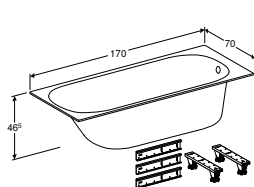

ПРЯМОКУТНА ВАННА GEBERIT SOANA, SLIM RIM, 3 НІЖКАМИ

Характеристики

Ванна для вбудовування • Прямокутної форми • Slim rim • Злив збоку на дні ванни • Зливний отвір $\varnothing$ 52 мм • Можливість свердління отвору для змішувача згідно з EN 232

Арт. №	Колір / поверхня	B	L	H
		[см]	[см]	[см]
554.001.01.1	Білий / Глянцевий	70 см	160 см	45 см
554.002.01.1	Білий / Глянцевий	70 см	170 см	45 см
554.014.01.1	Білий / Глянцевий	75 см	170 см	45 см
554.015.01.1	Білий / Глянцевий	80 см	180 см	45 см