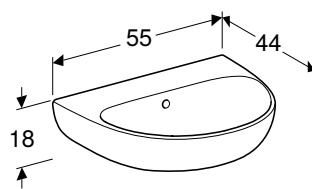

Доступний з квітень 2023

Можливість комбінування з

- П'єдестал Geberit Selnova → с. 392

УМИВАЛЬНИК GEBERIT SELNOVA

Характеристики

Можлива комбінація з напівп'єдесталом • Може комбінуватись з п'єдесталом

Арт. №	Колір / поверхня	Отвір для змішувача	Перелив	Н [см]	Т [см]
В / ширина: 55 см					
500.315.01.7	Білий	В центрі	Видимий	18 см	44 см
500.304.01.7	Білий	без	Видимий	18 см	44 см
В / ширина: 60 см					
500.305.01.7	Білий	В центрі	Видимий	18 см	48 см
В / ширина: 65 см					
500.297.01.7	Білий	В центрі	Видимий	18,5 см	50 см