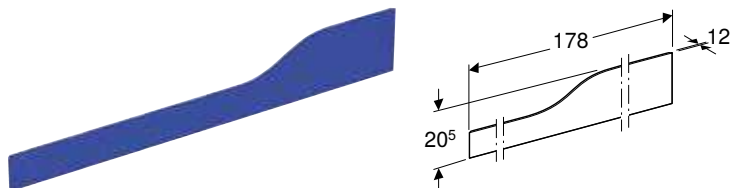

ДЕКОРАТИВНА ПАНЕЛЬ GEBERIT ВАМВІНІ ФРОНТАЛЬНА, ДЛЯ ДИТЯЧОГО УМИВАЛЬНИКА, ДЛЯ ЧОТИРЬОХ ЗМІШУВАЧІВ ДЛЯ УМИВАЛЬНИКА, НИЖЧІЙ УМИВАЛЬНИК ЛІВОРУЧ

Характеристики

Ударостійкий • Стійкий до подряпин • Просте очищення • Безшовний ремонт поверхні

Арт. №	Колір / поверхня
430010016	Альпійський білий
430010226	Синій Varicor № 226
430010227	Червоний Varicor № 227
430010229	Зелений Varicor № 229
430010304	Жовтий Varicor № 304