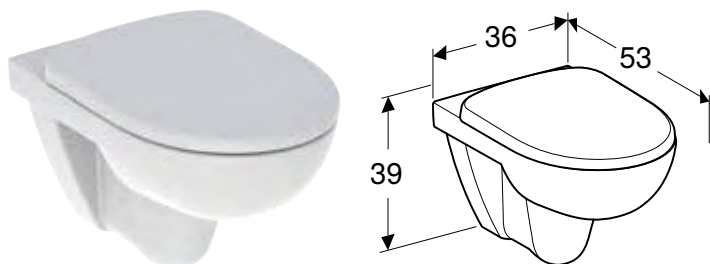

КОМПЛЕКТ ПІДВІСНОГО УНІТАЗА GEBERIT SELNOVA ВОРОНКОПОДІБНОГО, RIMFREE, З СІДІННЯМ З КРИШКОЮ

Характеристики

Підвісний • Воронкоподібний унітаз • Rimfree • Тип 1, повний об'єм 6 / 4 л, відповідно до EN 997 • Тип 2 відповідно до EN 997 • Сидіння з кришкою для унітаза, з дюропласту • Кришка унітаза, що перекриває сидіння

Арт. №	Колір / поверхня	Функція плавного опускання	В [см]	Н [см]	Т [см]	Швидкорознімні кріпильні шарніри
501.751.00.1	Білий	Так	36 см	39 см	53 см	Так