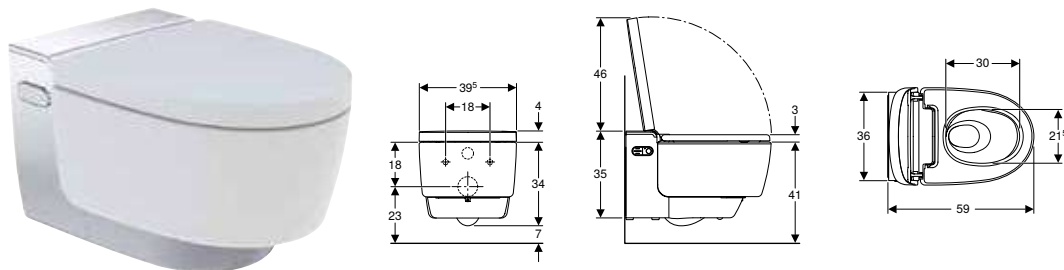

GEBERIT AQUACLEAN

ПІДВІСНИЙ УНІТАЗ-БІДЕ GEBERIT AQUACLEAN MERA COMFORT

Характеристики

Комбінована система гарячої води з проточним водонагрівачем та бойлером • Біде анальної зони з технологією омивання Whirl-Spray з подвійною форсункою • Окрема форсунка дамського душу, схована в неробочому положенні • Можливість налаштування температури води омивального струменя • П'ять рівнів регулювання тиску омивального струменя • Висувний штуцер для омивання з п'ятьма позиціями встановлення • Можливість налаштування маятникового режиму руху штуцера (автоматичні рухи штуцера для омивання вперед і назад) • Автоматичне споліскування форсунки штуцера для омивання чистою водою до й після процедури • Програма видалення вапняного нальоту • Керамічний унітаз без обідка з технологією змиву TurboFlush • Воронкоподібний унітаз з KeraTect • Датчик присутності користувача • Можливість активації системи очищення повітря з керамічним стільниковим фільтром • Система очищення повітря з функцією відкладеного вимкнення • Можливість підключення фену • 5 рівнів для налаштування потужності фена • Штуцер фена висувний • Можливість налаштування температури фена • Сидіння унітаза зі швидким підігрівом • Можливість налаштування температури підігріву сидіння унітаза • Сидіння й кришка унітаза з функцією плавного опускання • Кришка унітаза з SoftOpening • Безконтактне відкривання та закривання кришки унітаза • Активація підсвічування в разі наближення користувача • Можливість налаштування семи кольорів підсвічування • Встановлення функцій та налаштувань за допомогою пульта дистанційного керування • Можливість програмування чотирьох профілів користувачів • Сумісний з додатком Geberit Home • Підведення води збоку зліва приховане за керамічним унітазом • Підключення до мережі за допомогою трижильного гнучкого проводу з захисною оболонкою збоку справа приховане за керамічним унітазом • Підведення води зовнішнє, можливе збоку зліва з приладдям • Підключення до мережі зовнішнє, можливе справа з розеткою • Попередньо встановлена звукоізоляція • Допуск відповідно до (DIN) EN 1717 / (DIN) EN 13077

Арт. №	Колір / поверхня
146.214.11.1	Керамічний унітаз: білий / KeraTect Декоративна панель: білий
146.214.21.1	Керамічний унітаз: білий / KeraTect Декоративна панель: глянцевої хром