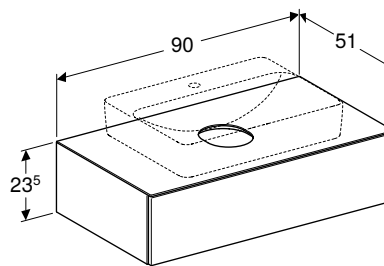

ШАФКА ДЛЯ НАКЛАДНОГО УМИВАЛЬНИКА GEBERIT VARIFORM, З ОДНІЄЮ ШУХЛЯДОЮ, ПОЛИЦЕЮ Й СИФОНОМ

Характеристики

Підходить до будь-яких накладних умивальників VariForm • Сертифіковано FSC™ C134279 • Підвісний • З однією шухлядою •
Механізм Push-to-open для відкриття • Шухляда з системою плавного закривання • Шухляди без отвору під сифон • Вологостійка
• Поставляється в попередньо зібраному стані • Стільниця панель з компакт-ламініта

Арт. №	Колір / поверхня	Н [см]	Т [см]
В / ширина: 75 см			
501.159.00.1	Корпус та фасад: білий / покриття високоглянцевий Панель: білий / з матовим меламіновим покриттям	23,5 см	51 см
501.160.00.1 *	Корпус та фасад: лава / покриття матовий Панель: лава / з матовим меламіновим покриттям	23,5 см	51 см
501.162.00.1 *	Корпус та фасад: горіх темний / меламін зі структурою дерева Панель: горіх темний / меламін зі структурою дерева	23,5 см	51 см
501.163.00.1	Корпус та фасад: дуб / меламін зі структурою дерева Панель: дуб / меламін зі структурою дерева	23,5 см	51 см
В / ширина: 90 см			
501.165.00.1	Корпус та фасад: білий / покриття високоглянцевий Панель: білий / з матовим меламіновим покриттям	23,5 см	51 см
501.166.00.1 *	Корпус та фасад: лава / покриття матовий Панель: лава / з матовим меламіновим покриттям	23,5 см	51 см
501.168.00.1 *	Корпус та фасад: горіх темний / меламін зі структурою дерева Панель: горіх темний / меламін зі структурою дерева	23,5 см	51 см
501.169.00.1	Корпус та фасад: дуб / меламін зі структурою дерева Панель: дуб / меламін зі структурою дерева	23,5 см	51 см

* Виробництво на замовлення

Можливість комбінування з

- Дзеркало з підсвіткою Geberit Option Plus Square з прямою і непрямою підсвіткою → с. 475
- Дзеркало з підсвіткою Geberit Option Oval з непрямою підсвіткою → с. 476
- Дзеркало з підсвіткою Geberit Option Round з прямою і непрямою підсвіткою → с. 476
- Накладний умивальник Geberit VariForm еліптичної форми, з полицею для отвору під змішувач → с. 462
- Накладний умивальник Geberit VariForm еліптичної форми → с. 462
- Накладний умивальник Geberit VariForm овальної форми, з полицею для отвору під змішувач → с. 461
- Накладний умивальник Geberit VariForm овальної форми → с. 461
- Накладний умивальник Geberit VariForm прямокутної форми, з полицею для отвору під змішувач → с. 463
- Накладний умивальник Geberit VariForm прямокутної форми → с. 463
- Накладний умивальник Geberit VariForm круглої форми, з полицею для отвору під змішувач → с. 460
- Накладний умивальник Geberit VariForm круглої форми → с. 460
- Дзеркальна шафа Geberit Option Plus з підсвіткою і двома дверима → с. 478
- Висока шафа Geberit iCon з одними дверима → с. 346
- Висока шафа Geberit iCon з одними дверима й внутрішнім дзеркалом, скорочений виліт → с. 347
- Підвісна шафа Geberit iCon прямокутна, з одними дверима → с. 351
- Підвісна шафа Geberit iCon квадратна, з одними дверима → с. 350
- Стелаж Geberit iCon прямокутний з полицями → с. 351
- Стелаж Geberit iCon з полицями, квадратний → с. 352
- Стелаж Geberit iCon прямокутний → с. 352
- Стелаж Geberit iCon квадратний → с. 353
- Настінна полиця Geberit → с. 353