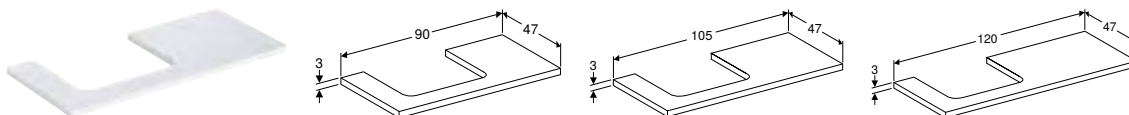

СТІЛЬНИЦЯ ДЛЯ ВМИВАЛЬНИКА GEBERIT ONE З ВИРІЗОМ ЗЛІВА, ДЛЯ ПРЯМОКУТНОГО НАКЛАДНОГО УМИВАЛЬНИКА

Характеристики

Сертифіковано FSC™ C134279 • Вологостійка

Арт. №	Колір / поверхня	Н [см]	Т [см]
В / ширина: 90 см			
505.303.00.1 *	Білий / Глянцеве покриття	3 см	47 см
505.303.00.2 *	Білий / Покриття матова	3 см	47 см
505.303.00.3 *	Лава / Покриття матова	3 см	47 см
505.303.00.4 *	Пісочно-сірий / Глянцеве покриття	3 см	47 см
505.303.00.5 *	Дуб / Меламін зі структурою дерева	3 см	47 см
505.303.00.6 *	Горіх темний / Меламін зі структурою дерева	3 см	47 см
505.303.00.7 *	Сірувато-бежевий / Покриття матова	3 см	47 см
В / ширина: 105 см			
505.304.00.1 *	Білий / Глянцеве покриття	3 см	47 см
505.304.00.2 *	Білий / Покриття матова	3 см	47 см
505.304.00.3 *	Лава / Покриття матова	3 см	47 см
505.304.00.4 *	Пісочно-сірий / Глянцеве покриття	3 см	47 см
505.304.00.5 *	Дуб / Меламін зі структурою дерева	3 см	47 см
505.304.00.6 *	Горіх темний / Меламін зі структурою дерева	3 см	47 см
505.304.00.7 *	Сірувато-бежевий / Покриття матова	3 см	47 см
В / ширина: 120 см			
505.305.00.1 *	Білий / Глянцеве покриття	3 см	47 см
505.305.00.2 *	Білий / Покриття матова	3 см	47 см
505.305.00.3 *	Лава / Покриття матова	3 см	47 см
505.305.00.4 *	Пісочно-сірий / Глянцеве покриття	3 см	47 см
505.305.00.5 *	Дуб / Меламін зі структурою дерева	3 см	47 см
505.305.00.6 *	Горіх темний / Меламін зі структурою дерева	3 см	47 см
505.305.00.7 *	Сірувато-бежевий / Покриття матова	3 см	47 см