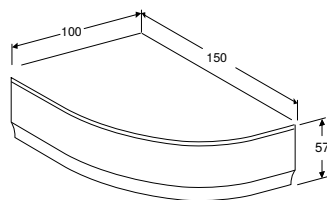

ФРОНТАЛЬНА ПАНЕЛЬ GEBERIT SELNOVA ДЛЯ АСИМЕТРИЧНОЇ ВАННИ, ПРАВА

Характеристики

Асиметрична форма

Арт. №	Колір / поверхня	L	H	T
		[см]	[см]	[см]
554.870.01.1	Білий / Глянцевий	140 см	57 см	100 см
554.872.01.1	Білий / Глянцевий	150 см	57 см	100 см
554.874.01.1	Білий / Глянцевий	160 см	57 см	100 см