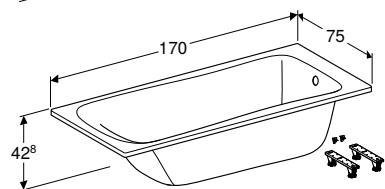

ВАННА ПРЯМОКУТНА GEBERIT SELNOVA 3 НІЖКАМИ

Характеристики

Прямокутної форми • Злив збоку на дні ванни • Зливний отвір $\varnothing$ 52 мм

Арт. №	Колір / поверхня	В [см]	L [см]	H [см]
554.280.01.1	Білий / Глянцевий	70 см	140 см	42,8 см
554.281.01.1	Білий / Глянцевий	70 см	150 см	42,8 см
554.282.01.1	Білий / Глянцевий	70 см	160 см	42,8 см
554.283.01.1	Білий / Глянцевий	75 см	160 см	42,8 см
554.284.01.1	Білий / Глянцевий	70 см	170 см	42,8 см
554.285.01.1	Білий / Глянцевий	75 см	170 см	42,8 см
554.286.01.1	Білий / Глянцевий	80 см	180 см	42,8 см