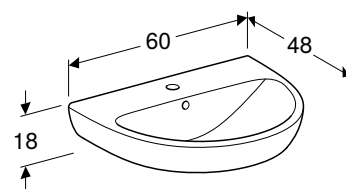

Доступний з квітень 2023

Можливість комбінування з

- П'єдестал Geberit Selnova → с. 392

УМИВАЛЬНИК GEBERIT SELNOVA

Характеристики

Можлива комбінація з напівп'єдесталом • Може комбінуватись з п'єдесталом

Арт. №	Колір / поверхня	Отвір для змішувача	Перелив	Н [см]	Т [см]
В / ширина: 55 см					
500.315.01.7	Білий	В центрі	Видимий	18 см	44 см
500.304.01.7	Білий	без	Видимий	18 см	44 см
В / ширина: 60 см					
500.305.01.7	Білий	В центрі	Видимий	18 см	48 см
В / ширина: 65 см					
500.297.01.7	Білий	В центрі	Видимий	18,5 см	50 см