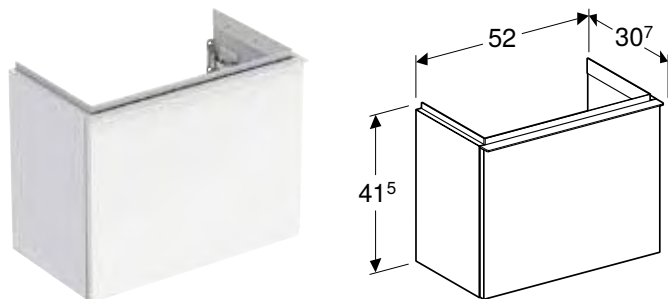

ШАФКА ДЛЯ РУКОМИЙНИКА GEBERIT ICON, З ОДНІЄЮ ШУХЛЯДОЮ

Характеристики

Сертифіковано FSC™ C134279 • Підвісний • З однією шухлядою • Ручка для відкриття • Шухляда з системою плавного закривання • Змінні ручки • Шухляда без отвору під сифон • Вологостійка • Поставляється в попередньо зібраному стані

Арт. №	Колір / поверхня	В [см]	Н [см]	Т [см]
Ширина умивальника: 53 см				
502.302.01.1	Корпус та фасад: білий / покриття високоглянцевий Ручка: білий / з матовим порошковим покриттям	52 см	41,5 см	30,7 см
502.302.01.2	Корпус та фасад: білий / покриття високоглянцевий Ручка: глянцевої хром	52 см	41,5 см	30,7 см
502.302.01.3 *	Корпус та фасад: білий / покриття матовий Ручка: білий / з матовим порошковим покриттям	52 см	41,5 см	30,7 см
502.302.ЖН.1	Корпус та фасад: дуб / меламін зі структурою дерева Ручка: лава / з матовим порошковим покриттям	52 см	41,5 см	30,7 см
502.302.ЖК.1	Корпус та фасад: лава / покриття матовий Ручка: лава / з матовим порошковим покриттям	52 см	41,5 см	30,7 см
502.302.ЖЛ.1 *	Корпус та фасад: пісочно-сірий / покриття високоглянцевий Ручка: пісочно-сірий / з матовим порошковим покриттям	52 см	41,5 см	30,7 см
502.302.ЖР.1 *	Корпус та фасад: горіх темний / меламін зі структурою дерева Ручка: лава / з матовим порошковим покриттям	52 см	41,5 см	30,7 см

* Виробництво на замовлення

Можливість комбінування з

- Дзеркало з підсвіткою Geberit Option Plus Square з прямою і непрямою підсвіткою → с. 475
- Дзеркало з підсвіткою Geberit Option Oval з непрямою підсвіткою → с. 476
- Дзеркало з підсвіткою Geberit Option Round з прямою і непрямою підсвіткою → с. 476
- Рукомийник Geberit iCon з полицею → с. 328
- Рукомийник Geberit iCon Light із полицею → с. 329
- Бічний елемент Geberit iCon → с. 349