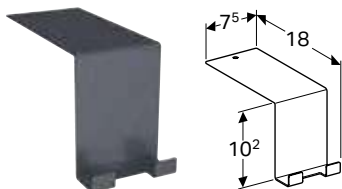

ГАЧОК ДЛЯ РУШНИКА GEBERIT

Арт. № Колір / поверхня
500.647.ЖК.2 Лава / З порошковым покриттям матова