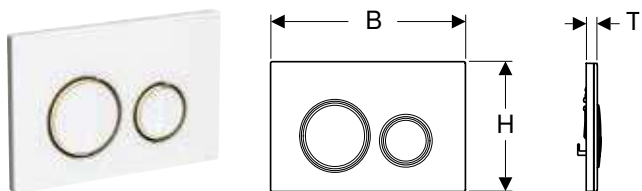

ЗМИВНА КЛАВІША GEBERIT SIGMA21 ДЛЯ ПОДВІЙНОГО ЗМИВУ, КОЛІР МЕТАЛЕВИЙ ЛАТУНЬ

Характеристики

Керування спереду • Опорна полицка з поверхнею, що легко очищується • Штовхачі привода змиву зі звукоізоляцією, швидке регулювання без застосування інструментів

Арт. №	Колір / поверхня	Матеріал	B [см]	H [см]	T [см]
115.652.00.1	Корпус і декоративні кільця: латунь Панель і кнопки: за специфікацією замовника	Сплав на основі цинку	24,6 см	16,4 см	1 см
115.652.JM.1	Корпус і декоративні кільця: латунь Панель і кнопки: сланець Mustang	Сплав на основі цинку / сланець (натуральний матеріал)	24,6 см	16,4 см	1,4 см
115.652.JV.1	Корпус і декоративні кільця: латунь Панель і кнопки: під бетон	Сплав на основі цинку / санфаянс	24,6 см	16,4 см	1,4 см
115.652.JX.1	Корпус і декоративні кільця: латунь Панель і кнопки: горіх чорний	Сплав на основі цинку / дерево (натуральний матеріал)	24,6 см	16,4 см	1,4 см
115.652.SI.1	Корпус і декоративні кільця: латунь Панель і кнопки: білий	Сплав на основі цинку / скло	24,6 см	16,4 см	1,4 см
115.652.SJ.1	Корпус і декоративні кільця: латунь Панель і кнопки: чорний	Сплав на основі цинку / скло	24,6 см	16,4 см	1,4 см