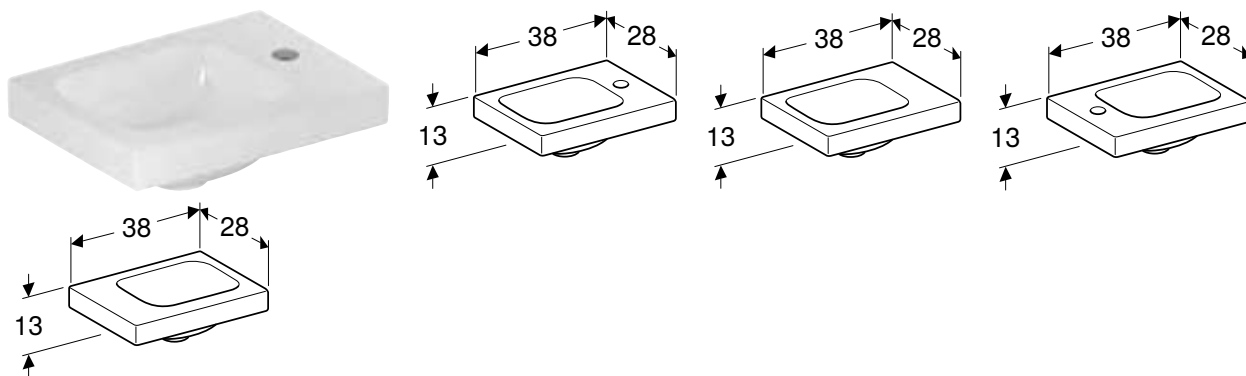

РУКОМИЙНИК GEBERIT ICON LIGHT

Характеристики

Можливе встановлення на стільницю • Асиметрична форма

Арт. №	Колір / поверхня	Отвір для змішувача	Перелив	Полиця	Н [см]	Т [см]
В / ширина: 38 см						
501.830.00.1	Білий	Справа	без	Справа	13 см	28 см
501.830.00.3*	Білий	без	без	Справа	13 см	28 см
501.831.00.1	Білий	Зліва	без	Зліва	13 см	28 см
501.831.00.3*	Білий	без	без	Зліва	13 см	28 см