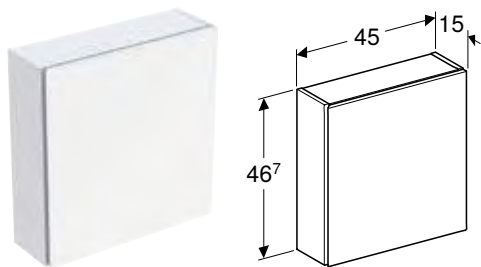

ПІДВІСНА ШАФКА GEBERIT ICON КВАДРАТНА, З ОДНИМИ ДВЕРИМА

Характеристики

Сертифіковано FSC™ C134279 • Підвісний • З одними дверима • Двері з амортизаційним механізмом • Ручка-виїмка та механізм push-to-open для відкриття • Регульована скляна полиця • Сторона відкриття дверей ліва чи права • Вологостійка • Поставляється в попередньо зібраному стані

Арт. №	Колір / поверхня	Н [см]	Т [см]
В / ширина: 45 см			
502.319.01.1	Білий / Глянцеве покриття	46,7 см	15 см
502.319.01.3 *	Білий / Покриття матова	46,7 см	15 см
502.319.ЈН.1	Дуб / Меламін зі структурою дерева	46,7 см	15 см
502.319.ЈК.1	Лава / Покриття матова	46,7 см	15 см
502.319.ЈЛ.1 *	Пісочно-сірий / Глянцеве покриття	46,7 см	15 см
502.319.ЈР.1 *	Горіх темний / Меламін зі структурою дерева	46,7 см	15 см

* Виробництво на замовлення

Можливість комбінування з

- Шапка для накладного умивальника Geberit VariForm, з однією шухлядою, полицею й сифоном → с. 469
- Шапка для накладного умивальника Geberit VariForm, з двома шухлядами, полицею й сифоном → с. 470
- Шапка для накладного умивальника Geberit VariForm, з трьома шухлядами, полицею й сифоном → с. 471