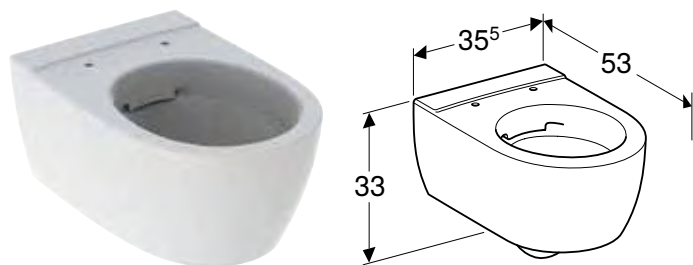

ПІДВІСНИЙ УНІТАЗ, ВОРОНКОПОДІБНИЙ GEBERIT ICON, ЗАКРИТА ФОРМА, RIMFREE

Характеристики

Підвісний • Воронкоподібний унітаз • Rimfree • Простий монтаж завдяки настінному кріпленню Geberit типу EFF3 для унітаза • Тип 1, повний об'єм 6 / 5 / 4 л, відповідно до EN 997 • Тип 2 відповідно до EN 997 • Об'єм води для змиву 4,5 л • Закрита форма • Приховане кріплення

Арт. №	Колір / поверхня	В [см]	Н [см]	Т [см]
204060000	Білий	35,5 см	33 см	53 см

Можливість комбінування з

- Сидіння з кришкою для унітаза Geberit iCon → с. 364
- Сидіння з кришкою Geberit iCon тонкий дизайн → с. 363
- Сидіння з кришкою для унітаза Geberit iCon → с. 363