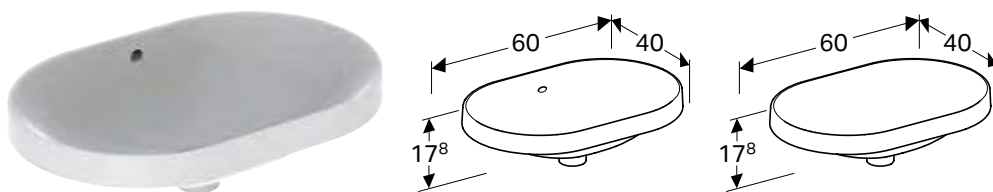

* Виробництво на замовлення

ВБУДОВАНИЙ УМИВАЛЬНИК GEBERIT VARIFORM ЕЛІПТИЧНОЇ ФОРМИ

Характеристики

Еліптичної форми • Простота монтажу завдяки шаблону для отворів, що додається

Арт. №	Колір / поверхня	Отвір для змішувача	Перелив	Н [см]	Т [см]
В / ширина: 60 см					
500.729.01.2	білий /нижня сторона: глазурована	без	Видимий	17,8 см	40 см
500.731.01.2 *	білий /нижня сторона: глазурована	без	без	17,8 см	40 см