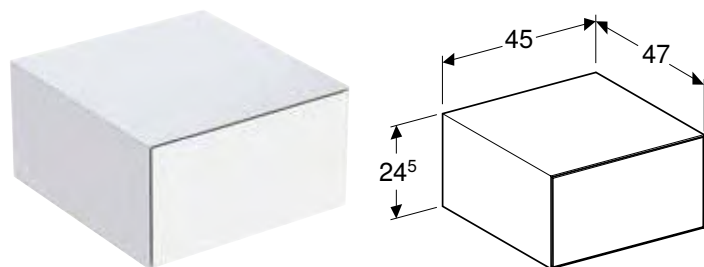

ШАФКА GEBERIT ONE З ОДНІЄЮ ШУХЛЯДОЮ

Характеристики

Сертифіковано FSC™ C134279 • Підвісний • З однією шухлядою • Механізм Push-to-open для відкривання • Шухляда з системою плавного закривання • Вологостійка • Поставляється в попередньо зібраному стані

Арт. №	Колір / поверхня	В [см]	Н [см]	Т [см]
505.078.00.1	Білий / Глянцеве покриття	45 см	24,5 см	47 см
505.078.00.2 *	Білий / Покриття матова	45 см	24,5 см	47 см
505.078.00.3	Лава / Покриття матова	45 см	24,5 см	47 см
505.078.00.4 *	Пісочно-сірий / Глянцеве покриття	45 см	24,5 см	47 см
505.078.00.5	Дуб / Меламін зі структурою дерева	45 см	24,5 см	47 см
505.078.00.6 *	Горіх темний / Меламін зі структурою дерева	45 см	24,5 см	47 см
505.078.00.7 *	Сірувато-бежевий / Покриття матова	45 см	24,5 см	47 см
505.078.00.8 *	Чорний / Покриття матова	45 см	24,5 см	47 см

* Виробництво на замовлення

Можливість комбінування з

- Шафа для умивальника Geberit ONE, з однією шухлядою → с. 266
- Шафа для умивальника Geberit ONE, з двома шухлядами → с. 267
- Шафа для умивальника Geberit ONE, з двома шухлядами → с. 264
- Шафа для умивальника Geberit ONE, з чотирма шухлядами → с. 265
- Додаткове покриття для шафи та бічного елемента Geberit ONE, штучний камінь → с. 283
- Додаткове покриття для шафи та бічного елемента Geberit ONE, скло → с. 282