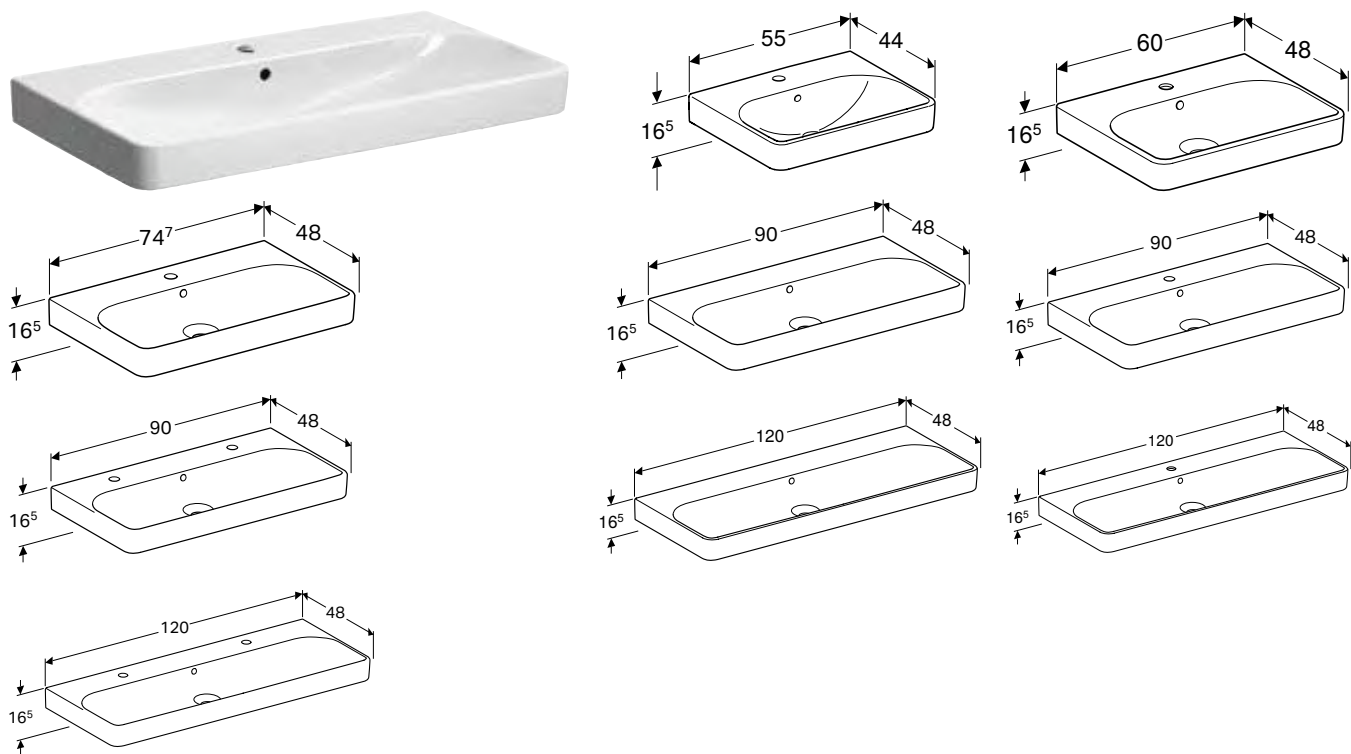

УМИВАЛЬНИК GEBERIT SMYLE SQUARE

Характеристики

Можливе встановлення на стільницю

Арт. №	Колір / поверхня	Отвір для змішувача	Перелив	Ширина шафки [см]	Н [см]	Т [см]
В / ширина: 55 см						
500.259.01.1	Білий	В центрі	Видимий	53,6 см	16,5 см	44 см
В / ширина: 60 см						
500.229.01.1	Білий	В центрі	Видимий	58,4 см	16,5 см	48 см
В / ширина: 75 см						
500.249.01.1	Білий	В центрі	Видимий	73,4 см	16,5 см	48 см
В / ширина: 90 см						
500.251.01.1	Білий	В центрі	Видимий	88,4 см	16,5 см	48 см
500.250.01.1	Білий	без	Видимий	88,4 см	16,5 см	48 см
500.252.01.1	Білий	Зліва і справа	Видимий	88,4 см	16,5 см	48 см
В / ширина: 120 см						
500.253.01.1	Білий	Зліва і справа	Видимий	118,4 см	16,5 см	48 см
500.226.01.1	Білий	В центрі	Видимий	118,4 см	16,5 см	48 см
500.225.01.1	Білий	без	Видимий	118,4 см	16,5 см	48 см

Можливість комбінування з

- Шафка для умивальника Geberit Smyle Square, з одними дверима → с. 374
- Шафка для умивальника Geberit Smyle Square, з двома шухлядами → с. 375
- Напівп'єдестал Geberit Smyle → с. 372
- П'єдестал Geberit Selnova → с. 392
- П'єдестал Geberit Selnova Square → с. 407