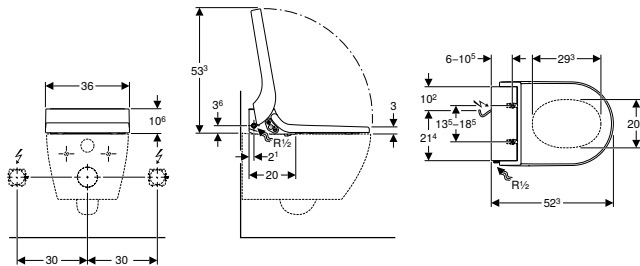

КРИШКА-БІДЕ GEBERIT AQUACLEAN TUMA COMFORT

Характеристики

Підігрів води проточним водонагрівачем • Біде анальної зони з технологією омивання WhirlSpray • Окрема форсунка дамського душу, схована в неробочому положенні • Проточний водонагрівач можна вимкати • Висувний штуцер для омивання з форсункою для анальної й вагінальної зон • П'ять рівнів регулювання тиску омивального струменя • Висувний штуцер для омивання з п'ятьма позиціями встановлення • Можливість налаштування маятникового режиму руху штуцера (автоматичні рухи штуцера для омивання вперед і назад) • Автоматичне споліскування форсунки штуцера для омивання чистою водою до й після процедури • Програма видалення вапняного нальоту • Датчик присутності користувача • Можливість активації системи очищення повітря з керамічним стільниковим фільтром • Система очищення повітря з функцією відкладеного вимкнення • Можливість підключення фену • Сидіння унітаза зі швидким підігрівом • Сидіння й кришка унітаза з функцією плавного опускання • Кришка унітаза з SoftOpening • Встановлення функцій та налаштувань за допомогою пульта дистанційного керування • Можливість програмування чотирьох профілів користувачів • Підведення води збоку зліва • Підключення до мережі ззаду, з можливістю прихованого прокладення вліво чи вправо • Шнур живлення з можливістю вкорочування • Допуск відповідно до (DIN) EN 1717 / (DIN) EN 13077 • Сумісний з додатком Geberit Home • Можливість налаштування температури води омивального струменя за допомогою додатка Geberit Home App • Можливість налаштування температури фена за допомогою додатка Geberit Home App • Можливість налаштування температури підігріву сидіння унітаза за допомогою додатка Geberit Home App