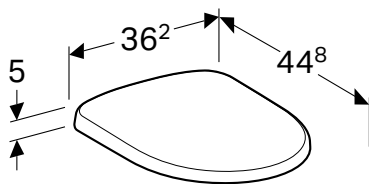

СИДІННЯ З КРИШКОЮ GEBERIT SELNOVA КРІПЛЕННЯ ЗНИЗУ

Характеристики

Кришка унітаза, що перекриває сидіння • Кріпильні шарніри з металу

Арт. №	Колір / поверхня	Функція плавного опускання	Швидкорознімні кріпильні шарніри
500.331.01.1	Білий / Глянцевий	Ні	Ні

Можливість комбінування з

- Підвісний унітаз Geberit Selnova воронкоподібний, Rimfree → с. 394
- Підлоговий унітаз Geberit Selnova для змивного бачка зовнішнього монтажу полицного типу, воронкоподібний, різноспрямований випуск, напівзакрита форма, Rimfree → с. 395
- Підлоговий унітаз Geberit Selnova для змивного бачка зовнішнього монтажу полицного типу, воронкоподібний, горизонтальний випуск, напівзакрита форма, Rimfree → с. 396
- Підлоговий унітаз Geberit Selnova для змивного бачка зовнішнього монтажу полицного типу, воронкоподібний, горизонтальний випуск, Rimfree → с. 397