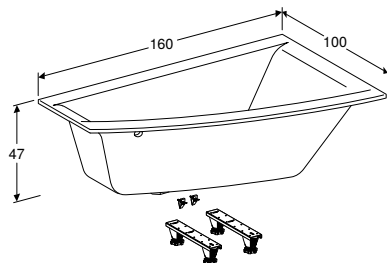

ВАННА АСИМЕТРИЧНА GEBERIT SELNOVA SQUARE ЛІВА, 3 НІЖКАМИ

Характеристики

Асиметрична форма • Злив збоку на дні ванни • Зливний отвір $\varnothing$ 52 мм

Арт. №	Колір / поверхня	Випуск	В [см]	L [см]	H [см]
554.290.01.1	Білий / Глянцевий	Зліва	100 см	160 см	47 см
554.291.01.1	Білий / Глянцевий	Зліва	105 см	170 см	47 см