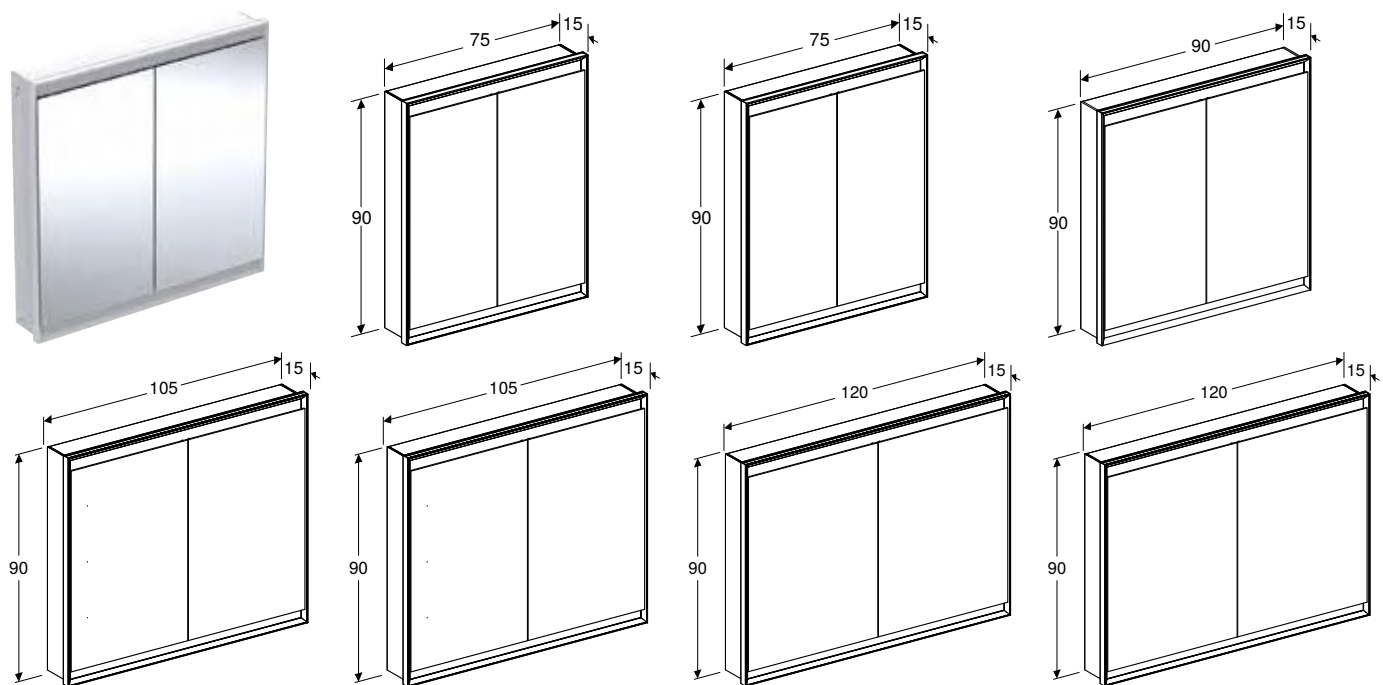

ДЗЕРКАЛЬНА ШАФА GEBERIT ONE ІЗ ФУНКЦІЄЮ COMFORTLIGHT І ДВОМА ДВЕРИМА, ПРИХОВАНИЙ МОНТАЖ, ВИСОТА 90 СМ

Характеристики

З функцією ComfortLight • Світлодіодна підсвітка • Непряма підсвітка • Внутрішня підсвітка • Плавне регулювання рівня освітлення від підсвічування для орієнтації до денного світла • Функції з можливістю запуску за допомогою сенсорного датчика • Система керування, сумісна з цифровим інтерфейсом DALI • Сумісний з додатком Geberit Home • З двома дверима • Дзеркальні двері з двох сторін • З двома розетками • Штепсельні розетки, встановлені на внутрішню сторону зліва і справа вгорі • Складні полиці з плавним регулюванням

Арт. №	Колір / поверхня	Н [см]	Т [см]	Колір світла

В / ширина: 75 см

505.802.00.1	Алюміній анодований	90 см	15 см	2200-4000 K
505.802.00.2	Білий / Алюміній із порошковим покриттям	90 см	15 см	2200-4000 K
505.802.00.7	Н Чорний матовий / Алюміній із порошковим покриттям	90 см	15 см	2200-4000 K

В / ширина: 90 см

505.803.00.1	Алюміній анодований	90 см	15 см	2200-4000 K
505.803.00.2	Білий / Алюміній із порошковим покриттям	90 см	15 см	2200-4000 K
505.803.00.7	Н Чорний матовий / Алюміній із порошковим покриттям	90 см	15 см	2200-4000 K

В / ширина: 105 см

505.804.00.1	Алюміній анодований	90 см	15 см	2200-4000 K
505.804.00.2	Білий / Алюміній із порошковим покриттям	90 см	15 см	2200-4000 K
505.804.00.7	Н Чорний матовий / Алюміній із порошковим покриттям	90 см	15 см	2200-4000 K

В / ширина: 120 см

505.805.00.1	Алюміній анодований	90 см	15 см	2200-4000 K
505.805.00.2	Білий / Алюміній із порошковим покриттям	90 см	15 см	2200-4000 K
505.805.00.7	Н Чорний матовий / Алюміній із порошковим покриттям	90 см	15 см	2200-4000 K

Н: Новий, доступний з квітень 2023

Можливість комбінування з

- Розетковий модуль Geberit ONE із модулем ComfortLight → с. 282