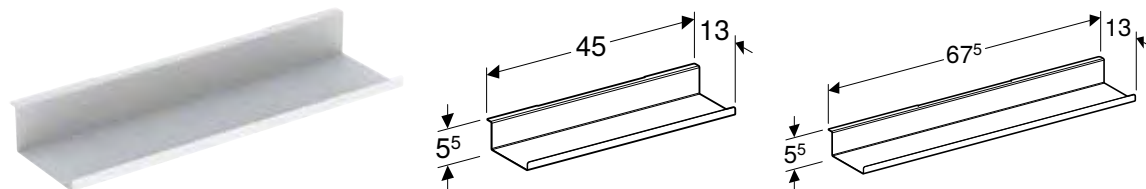

НАСТІННА ПОЛИЦЯ GEBERIT

Характеристики

Підвісний • Приховане кріплення

Арт. №	Колір / поверхня	Н [см]	Т [см]
В / ширина: 45 см			
502.326.01.3	Білий / З порошковим покриттям матова	5,5 см	13 см
502.326.ЈК.1	Лава / З порошковим покриттям матова	5,5 см	13 см
502.326.ЈЛ.1	Пісочно-сірий / З порошковим покриттям матова	5,5 см	13 см
В / ширина: 67,5 см			
502.327.01.3	Білий / З порошковим покриттям матова	5,5 см	13 см
502.327.ЈК.1	Лава / З порошковим покриттям матова	5,5 см	13 см
502.327.ЈЛ.1	Пісочно-сірий / З порошковим покриттям матова	5,5 см	13 см

Можливість комбінування з

- Шапка для накладного умивальника Geberit VariForm, з однією шухлядою, полицею й сифоном → с. 469
- Шапка для накладного умивальника Geberit VariForm, з двома шухлядами, полицею й сифоном → с. 470
- Шапка для накладного умивальника Geberit VariForm, з трьома шухлядами, полицею й сифоном → с. 471