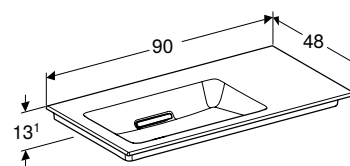

ВБУДОВАНИЙ УМИВАЛЬНИК GEBERIT ONE З ГОРИЗОНТАЛЬНИМ ВИПУСКОМ, ПОЛИЦЯ СПРАВА

Характеристики

Горизонтальний випуск • Slim rim • Функція невидимого переливу • Активація за допомогою тяги • Із вбудованою решіткою • Гігієнічність завдяки оптимальній характеристиці потоку

Арт. №	Колір / поверхня	Отвір для змішувача	Перелив	Полиця	Ширина шапки [см]	Н [см]	Т [см]
В / ширина: 90 см							
505.008.00.1	Умивальник: білий / KeraTect Накладка: білий глянцекий	без	без	Справа	90 см	13,1 см	48 см
505.007.00.1	Умивальник: білий / KeraTect Накладка: білий глянцекий	Зліва	без	Справа	90 см	13,1 см	48 см

Можливість комбінування з

- Шапка для умивальника Geberit ONE, з двома шухлядами → с. 264
- Шапка для умивальника Geberit ONE, з однією шухлядою → с. 266