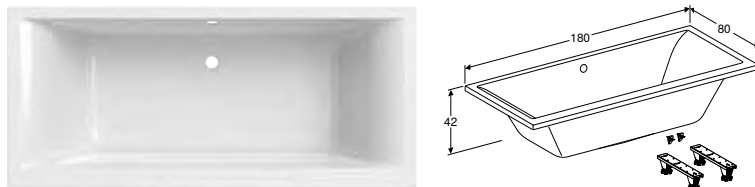

ВАННА ПРЯМОКУТНА GEBERIT SELNOVA SQUARE DUO, 3 НІЖКАМИ

Характеристики

Прямокутної форми • Підходить для двох осіб • Злив по центру • Зливний отвір $\varnothing$ 52 мм

Арт. №	Колір / поверхня	В [см]	Л [см]	Н [см]
554.387.01.1	Білий / Глянцевий	80 см	180 см	42 см