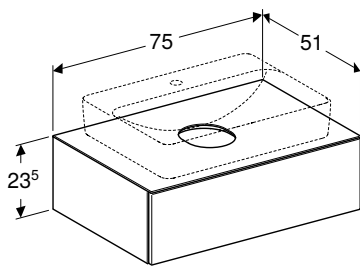

ШАФКА ДЛЯ НАКЛАДНОГО УМИВАЛЬНИКА GEBERIT VARIFORM, З ОДНІЄЮ ШУХЛЯДОЮ, ПОЛИЦЕЮ Й СИФОНОМ

Характеристики

Підходить до будь-яких накладних умивальників VariForm • Сертифіковано FSC™ C134279 • Підвісний • З однією шухлядою •
Механізм Push-to-open для відкриття • Шухляда з системою плавного закривання • Шухляди без отвору під сифон • Вологостійка
• Поставляється в попередньо зібраному стані • Стільниця панель з компакт-ламініта

Арт. №	Колір / поверхня	Н [см]	Т [см]
В / ширина: 75 см			
501.159.00.1	Корпус та фасад: білий / покриття високоглянцевий Панель: білий / з матовим меламіновим покриттям	23,5 см	51 см
501.160.00.1 *	Корпус та фасад: лава / покриття матовий Панель: лава / з матовим меламіновим покриттям	23,5 см	51 см
501.162.00.1 *	Корпус та фасад: горіх темний / меламін зі структурою дерева Панель: горіх темний / меламін зі структурою дерева	23,5 см	51 см
501.163.00.1	Корпус та фасад: дуб / меламін зі структурою дерева Панель: дуб / меламін зі структурою дерева	23,5 см	51 см
В / ширина: 90 см			
501.165.00.1	Корпус та фасад: білий / покриття високоглянцевий Панель: білий / з матовим меламіновим покриттям	23,5 см	51 см
501.166.00.1 *	Корпус та фасад: лава / покриття матовий Панель: лава / з матовим меламіновим покриттям	23,5 см	51 см
501.168.00.1 *	Корпус та фасад: горіх темний / меламін зі структурою дерева Панель: горіх темний / меламін зі структурою дерева	23,5 см	51 см
501.169.00.1	Корпус та фасад: дуб / меламін зі структурою дерева Панель: дуб / меламін зі структурою дерева	23,5 см	51 см

* Виробництво на замовлення

Можливість комбінування з

- Дзеркало з підсвіткою Geberit Option Plus Square з прямою і непрямою підсвіткою → с. 475
- Дзеркало з підсвіткою Geberit Option Oval з непрямою підсвіткою → с. 476
- Дзеркало з підсвіткою Geberit Option Round з прямою і непрямою підсвіткою → с. 476
- Накладний умивальник Geberit VariForm еліптичної форми, з полицею для отвору під змішувач → с. 462
- Накладний умивальник Geberit VariForm еліптичної форми → с. 462
- Накладний умивальник Geberit VariForm овальної форми, з полицею для отвору під змішувач → с. 461
- Накладний умивальник Geberit VariForm овальної форми → с. 461
- Накладний умивальник Geberit VariForm прямокутної форми, з полицею для отвору під змішувач → с. 463
- Накладний умивальник Geberit VariForm прямокутної форми → с. 463
- Накладний умивальник Geberit VariForm круглої форми, з полицею для отвору під змішувач → с. 460
- Накладний умивальник Geberit VariForm круглої форми → с. 460
- Дзеркальна шафа Geberit Option Plus з підсвіткою і двома дверима → с. 478
- Висока шафа Geberit iCon з одними дверима → с. 346
- Висока шафа Geberit iCon з одними дверима й внутрішнім дзеркалом, скорочений виліт → с. 347
- Підвісна шафа Geberit iCon прямокутна, з одними дверима → с. 351
- Підвісна шафа Geberit iCon квадратна, з одними дверима → с. 350
- Стелаж Geberit iCon прямокутний з полицями → с. 351
- Стелаж Geberit iCon з полицями, квадратний → с. 352
- Стелаж Geberit iCon прямокутний → с. 352
- Стелаж Geberit iCon квадратний → с. 353
- Настінна полиця Geberit → с. 353