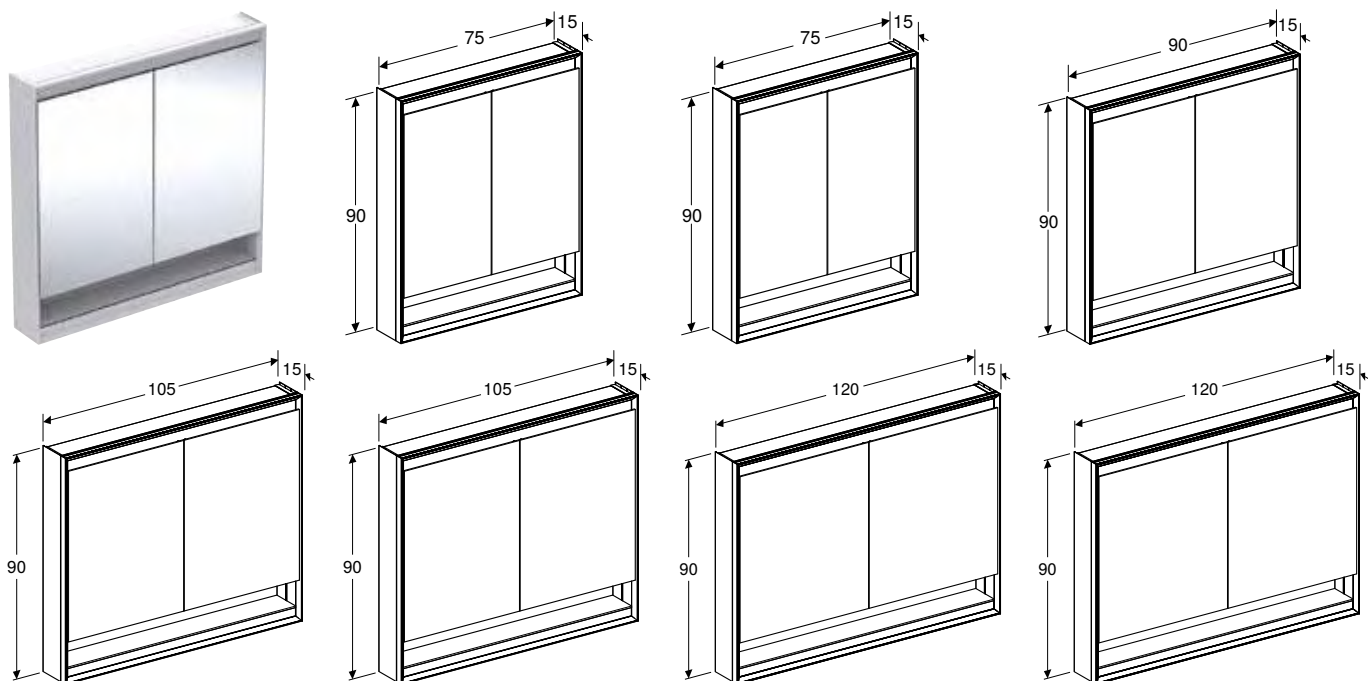

ДЗЕРКАЛЬНА ШАФА GEBERIT ONE ІЗ НІШЕЮ Й ФУНКЦІЄЮ COMFORTLIGHT І ДВОМА ДВЕРИМА, ЗОВНІШНІЙ МОНТАЖ, ВИСОТА 90 CM

Характеристики

З функцією ComfortLight • Світлодіодна підсвітка • Непряма підсвітка • Внутрішня підсвітка • Плавне регулювання рівня освітлення від підсвічування для орієнтації до денного світла • Функції з можливістю запуску за допомогою сенсорного датчика • Система керування, сумісна з цифровим інтерфейсом DALI • Сумісний з додатком Geberit Home • З двома дверима • Дзеркальні двері з двох сторін • З двома розетками • Штепсельні розетки, встановлені на внутрішню сторону зліва і справа вгорі • Складні полиці з плавним регулюванням

Арт. №	Колір / поверхня	Н [см]	Т [см]	Колір світла

В / ширина: 75 см

505.832.00.1	Алюміній анодований	90 см	15 см	2200–4000 К
505.832.00.2	Білий / Алюміній із порошковим покриттям	90 см	15 см	2200–4000 К

В / ширина: 90 см

505.833.00.1	Алюміній анодований	90 см	15 см	2200–4000 К
505.833.00.2	Білий / Алюміній із порошковим покриттям	90 см	15 см	2200–4000 К

В / ширина: 105 см

505.834.00.1	Алюміній анодований	90 см	15 см	2200–4000 К
505.834.00.2	Білий / Алюміній із порошковим покриттям	90 см	15 см	2200–4000 К

В / ширина: 120 см

505.835.00.1	Алюміній анодований	90 см	15 см	2200–4000 К
505.835.00.2	Білий / Алюміній із порошковим покриттям	90 см	15 см	2200–4000 К

Можливість комбінування з

- Розетковий модуль Geberit ONE із модулем ComfortLight → с. 282