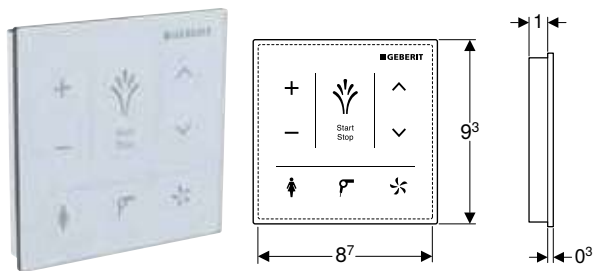

НАСТІННА ПАНЕЛЬ КЕРУВАННЯ ДЛЯ GEBERIT AQUACLEAN

Характеристики

Панель керування емнісна • Поверхня зі скла • З'єднання через Bluetooth • Живлення від батареї • Попередження про низький заряд батареї

Арт. №	Колір / поверхня	В	Н
		[см]	[см]
147.038.SI.1	Білий / Скло	9,3 см	9,3 см
147.038.SJ.1	Чорний / Скло	9,3 см	9,3 см