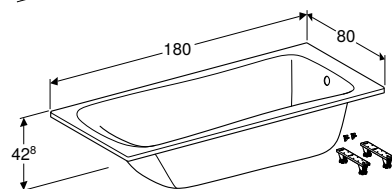

ВАННА ПРЯМОКУТНА GEBERIT SELNOVA 3 НІЖКАМИ

Характеристики

Прямокутної форми • Злив збоку на дні ванни • Зливний отвір $\varnothing$ 52 мм

Арт. №	Колір / поверхня	В [см]	L [см]	H [см]
554.280.01.1	Білий / Глянцевий	70 см	140 см	42,8 см
554.281.01.1	Білий / Глянцевий	70 см	150 см	42,8 см
554.282.01.1	Білий / Глянцевий	70 см	160 см	42,8 см
554.283.01.1	Білий / Глянцевий	75 см	160 см	42,8 см
554.284.01.1	Білий / Глянцевий	70 см	170 см	42,8 см
554.285.01.1	Білий / Глянцевий	75 см	170 см	42,8 см
554.286.01.1	Білий / Глянцевий	80 см	180 см	42,8 см