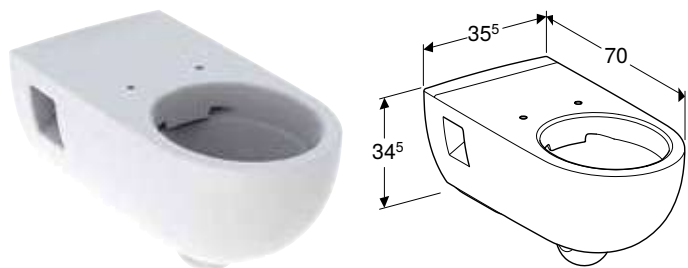

ПІДВІСНИЙ УНІТАЗ GEBERIT SELNOVA COMFORT PREMIUM ВОРОНКОПОДІБНИЙ, ПОДОВЖЕНИЙ ВИЛІТ, НАПІВЗАКРИТА ФОРМА, RIMFREE

Характеристики

Підвісний • Воронкоподібний унітаз • Rimfree • Для осіб з обмеженими можливостями • Тип 1, повний об'єм 6 / 5 л, відповідно до EN 997 • Об'єм води для змиву 4,5 л • Напівзакрита форма • Подовжений виліт

Арт. №	Колір / поверхня	В [см]	Н [см]	Т [см]
500.693.01.2	Білий	35,5 см	34,5 см	70 см

Можливість комбінування з

- Сидіння з кришкою Geberit Selnova Comfort, для осіб з обмеженими можливостями, антибактеріальне, кріплення зверху → с. 439
- Сидіння з кришкою Geberit Selnova Comfort для осіб з обмеженими можливостями, кріплення зверху → с. 440
- Сидіння унітаза Geberit Selnova Comfort для осіб з обмеженими можливостями, антибактеріальне, кріплення зверху → с. 442
- Сидіння унітаза Geberit Selnova Comfort для осіб з обмеженими можливостями, кріплення зверху → с. 443