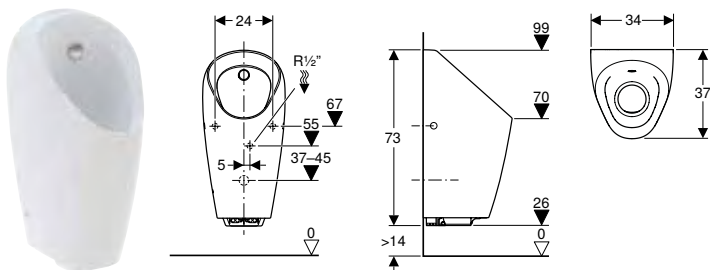

ПІСУАР GEBERIT SELVA З ВБУДОВАНОЮ СИСТЕМОЮ КЕРУВАННЯ ЗМИВОМ, ЖИВЛЕННЯ ВІД БАТАРЕЙ

Характеристики

Інфрачервоний датчик присутності користувача з розпізнаванням ніг • Без ободка • Просте технічне обслуговування та очищення

- Систему керування змивом пісуара можна замінити спереду, не знімаючи чашу
- Розпилювальну головку можна замінити спереду, не знімаючи чашу
- Сифон можна замінити зверху, не знімаючи чашу
- Кріплення сифона регулюється по висоті без застосування інструменту
- Очищення системи каналізації без знімання чаші
- Можливість налаштування комбінованого режиму водозбереження
- Можливість регулювання часу змиву
- Можливість налаштування періодичного подавання води
- Можливість налаштування попереднього змиву
- Живлення від батареї
- Попередження про низький заряд батареї
- Функція закриття клапана в разі розрядження батареї
- Функції можна налаштовувати й перевіряти за допомогою пульта сервісного обслуговування Geberit
- Налаштування та керування обладнанням за допомогою мобільного пристрою завдяки вбудованому інтерфейсу Bluetooth® (з квітня 2023 року виготовлення)
- Сумісність із програмою Geberit Control (з квітня 2023 року виготовлення)
- Можливість дротового з'єднання з Geberit Gateway через перетворювач GEBUS (з квітня 2023 року виготовлення)
- Можливість бездротового з'єднання з Geberit Gateway через Bluetooth® (з квітня 2023 року виготовлення)
- Сумісність із Geberit Connect (з квітня 2023 року виготовлення)
- Об'єм води для змиву може бути зменшений до 0,5 л за один змив шляхом налаштування часу змиву
- Забезпечується промивання керамічного пісуара з використанням 0,5 л води за один змив, з дотриманням EN 13407
- Група арматури II відповідно до DIN 4109

Арт. №	Колір / поверхня	Підвід	В [см]	Н [см]	Т [см]
116.083.00.1	Білий	Ззаду	34 см	73 см	37 см