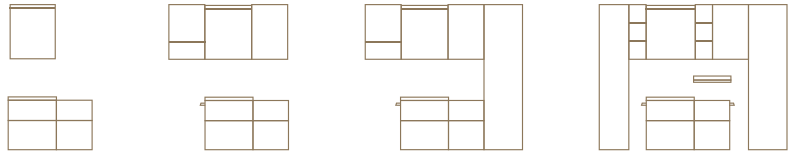

↑

ВАРІАНТИ КОМБІНАЦІЙ ІЗ ДЗЕРКАЛЬНИМИ ЕЛЕМЕНТАМИ
GEBERIT OPTION PLUS

Дзеркала і дзеркальні шафи з підсвічуванням із асортименту продуктів Geberit Option Plus гармонійно поєднуються з серією ванних кімнат Geberit iCon. Вони пропонують різні способи підсвічування місця для вмивання, доповнюючи його комфортними функціями і додатковим місцем для зберігання речей. Більше інформації – на сторінці 220 і далі.

SLIMRIM

Вбудовані умивальники SlimRim
з висотою обідка всього 1,5 см*.

SLIM

Умивальники LightRim
з висотою обідка 5,5 см.