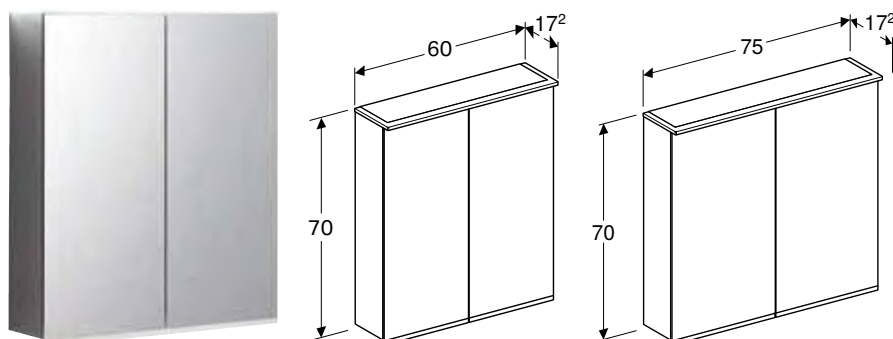

Арт. №	Колір / поверхня	В [см]	Н [см]	Т [см]	Світловий потік [лм]	Колір світла
500.207.00.1	Корпус: зовні дзеркальний Двері: зсередини й зовні дзеркальні	120 см	70 см	15 см	1995 лм	4200 К

ДЗЕРКАЛЬНА ШАФА GEBERIT OPTIОN PLUS З ПІДСВІТКОЮ І ДВОМА ДВЕРИМА