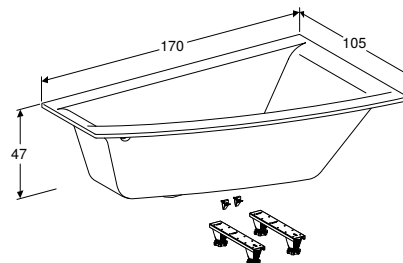

ВАННА АСИМЕТРИЧНА GEBERIT SELNOVA SQUARE ЛІВА, 3 НІЖКАМИ

Характеристики

Асиметрична форма • Злив збоку на дні ванни • Зливний отвір $\varnothing$ 52 мм

Арт. №	Колір / поверхня	Випуск	В [см]	L [см]	H [см]
554.290.01.1	Білий / Глянцевий	Зліва	100 см	160 см	47 см
554.291.01.1	Білий / Глянцевий	Зліва	105 см	170 см	47 см