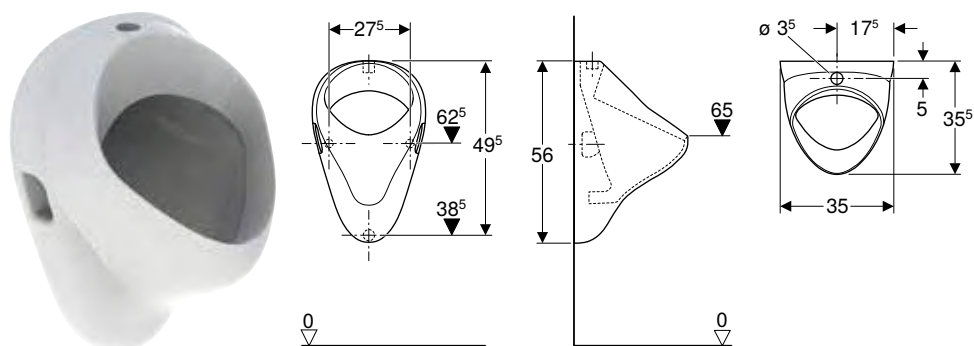

ПІСУАР GEBERIT FELIX, ПІДВІД ЗВЕРХУ, ВІДВІД ПРИХОВАНИЙ АБО ВНИЗ

Характеристики

Підвісний • З обідком • Сифон прихований • Видиме кріплення • Відповідає вимогам стандарту EN 13407

Арт. №	Випуск	Підвід	В [см]	Н [см]	Т [см]
502.885.00.1	Назад чи вниз	Зверху	35 см	56 см	35,5 см

Доступний з квітень 2023