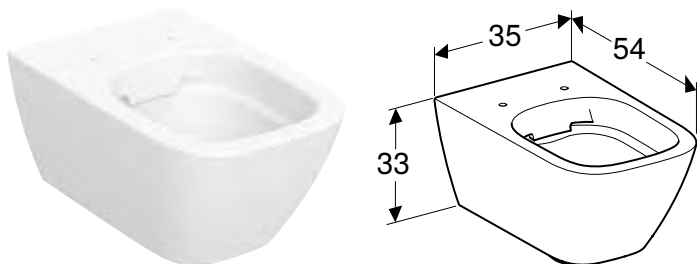

ПІДВІСНИЙ УНІТАЗ GEBERIT SMYLE SQUARE ВОРОНКОПОДІБНИЙ, ЗАКРИТА ФОРМА, RIMFREE

Характеристики

Підвісний • Воронкоподібний унітаз • Rimfree • Простий монтаж завдяки настінному кріпленню Geberit типу EFF3 для унітаза • Тип 1, повний об'єм 6 / 5 л, відповідно до EN 997 • Об'єм води для змиву 4,5 л • Закрита форма • Приховане кріплення

Арт. №	Колір / поверхня	В [см]	Н [см]	Т [см]
500.208.01.1	Білий	35 см	33 см	54 см

Можливість комбінування з

- Сидіння з кришкою Geberit Smyle Square тонкий дизайн, тип Sandwich → с. 383
- Сидіння з кришкою Geberit Smyle Square тонкий дизайн → с. 383