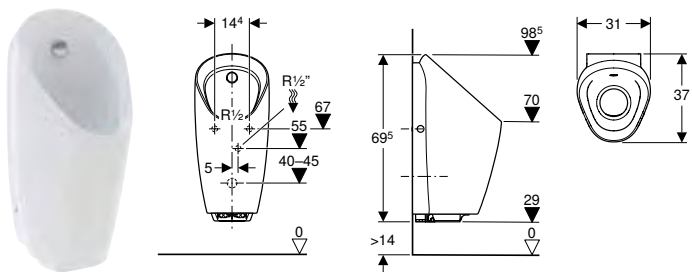

ПІСУАР GEBERIT PREDA З ВБУДОВАНОЮ СИСТЕМОЮ КЕРУВАННЯ ЗМИВОМ, ЖИВЛЕННЯ ВІД ГЕНЕРАТОРА

Характеристики

Інфрачервоний датчик присутності користувача з розпізнаванням ніг • Без ободка • Просте технічне обслуговування та очищення

- Систему керування змивом пісуара можна замінити спереду, не знімаючи чашу
- Розпилювальну головку можна замінити спереду, не знімаючи чашу
- Сифон можна замінити зверху, не знімаючи чашу
- Кріплення сифона регулюється по висоті без застосування інструменту
- Очищення системи каналізації без знімання чаші
- Можливість налаштування комбінованого режиму водозбереження
- Можливість регулювання часу змиву
- Можливість налаштування періодичного подавання води
- Можливість налаштування попереднього змиву
- Живлення від генератора й акумулятора
- Живлення автономне
- Постійна готовність до змиву завдяки автономному енергозабезпеченню від 30 змивів приблизно по 7 с щодня
- Попередження про низький рівень заряду акумулятора
- Функції можна налаштовувати й перевіряти за допомогою пульта сервісного обслуговування Geberit
- Налаштування та керування обладнанням за допомогою мобільного пристрою завдяки вбудованому інтерфейсу Bluetooth® (з квітня 2023 року виготовлення)
- Сумісність із програмою Geberit Control (з квітня 2023 року виготовлення)
- Можливість дротового з'єднання з Geberit Gateway через перетворювач GEBUS (з квітня 2023 року виготовлення)
- Можливість бездротового з'єднання з Geberit Gateway через Bluetooth® (з квітня 2023 року виготовлення)
- Сумісність із Geberit Connect (з квітня 2023 року виготовлення)
- Об'єм води для змиву може бути зменшений до 0,5 л за один змив шляхом налаштування часу змиву
- Забезпечується промивання керамічного пісуара з використанням 0,5 л води за один змив, з дотриманням EN 13407
- Група арматури II відповідно до DIN 4109

Арт. №	Колір / поверхня	Підвід	В	Н	Т
			[см]	[см]	[см]
116.074.00.1	Білий	Ззаду	31 см	69,5 см	37 см