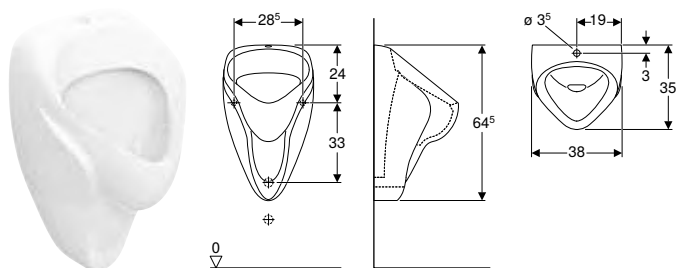

ПІСУАР GEBERIT ALEX, ПІДВІД ЗВЕРХУ, ПРИХОВАНИЙ ВІДВІД

Характеристики

Підвісний • З обідком • Сифон прихований • Приховане кріплення

Арт. №	Випуск	Підвід	В [см]	Н [см]	Т [см]
502.905.00.1	Назад	Зверху	38 см	64,5 см	35 см

Доступний з квітень 2023