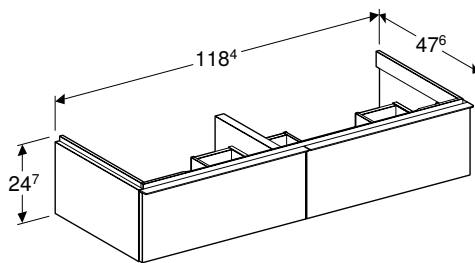

ШАФКА ДЛЯ ПОДВІЙНОГО УМИВАЛЬНИКА GEBERIT ICON, З ДВОМА ШУХЛЯДАМИ

Характеристики

Сертифіковано FSC™ C134279 • Підвісний • З двома шухлядами • Ручка для відкривання • Змінні ручки • Шухляда з системою плавного закривання • Шухляда без отвору під сифон • Вологостійка • Поставляється в попередньо зібраному стані

Арт. №	Колір / поверхня	В [см]	Н [см]	Т [см]
Ширина умивальника: 120 см				
502.314.01.1	Корпус та фасад: білий / покриття високоглянцевий Ручка: білий / з матовим порошковим покриттям	118,4 см	24,7 см	47,6 см
502.314.01.2	Корпус та фасад: білий / покриття високоглянцевий Ручка: глянцевий хром	118,4 см	24,7 см	47,6 см
502.314.01.3 *	Корпус та фасад: білий / покриття матовий Ручка: білий / з матовим порошковим покриттям	118,4 см	24,7 см	47,6 см
502.314.ЈН.1	Корпус та фасад: дуб / меламін зі структурою дерева Ручка: лава / з матовим порошковим покриттям	118,4 см	24,7 см	47,6 см
502.314.ЈК.1	Корпус та фасад: лава / покриття матовий Ручка: лава / з матовим порошковим покриттям	118,4 см	24,7 см	47,6 см
502.314.ЈЛ.1 *	Корпус та фасад: пісочно-сірий / покриття високоглянцевий Ручка: пісочно-сірий / з матовим порошковим покриттям	118,4 см	24,7 см	47,6 см
502.314.ЈР.1 *	Корпус та фасад: горіх темний / меламін зі структурою дерева Ручка: лава / з матовим порошковим покриттям	118,4 см	24,7 см	47,6 см

* Виробництво на замовлення

Можливість комбінування з

- Дзеркало з підсвіткою Geberit Option Plus Square з прямою і непрямою підсвіткою → с. 475
- Дзеркало з підсвіткою Geberit Option Oval з непрямою підсвіткою → с. 476
- Дзеркало з підсвіткою Geberit Option Round з прямою і непрямою підсвіткою → с. 476
- Подвійний умивальник Geberit iCon → с. 334
- Подвійний умивальник Geberit iCon Light → с. 334
- Шапка Geberit iCon із двома шухлядами → с. 348
- Дзеркальна шапка Geberit Option Plus з підсвіткою і трьома дверима → с. 479