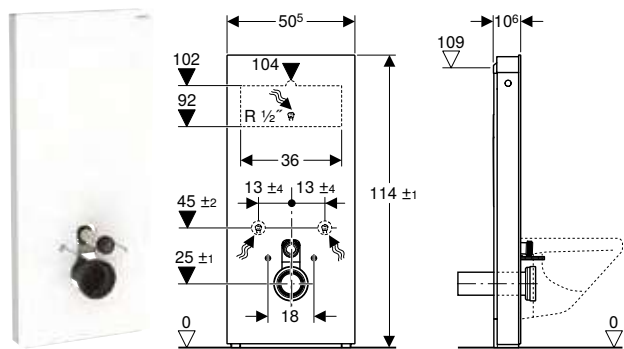

САНТЕХНІЧНИЙ МОДУЛЬ GEBERIT MONOLITH ДЛЯ ПІДВІСНОГО УНІТАЗА, 114 СМ, ФРОНТАЛЬНА ПАНЕЛЬ ЗІ СКЛА

Характеристики

Подвійний змив • Можлива компенсація будівельних допусків • Регулюється по висоті до 7 см • Висота кріплення керамічного унітаза 35 ± 1 см • Змивний бачок з протиконденсатною ізоляцією • Бічна панель з матового алюмінію • Самонесний • Можливість регулювання об'єму води для змиву • Підведення води ззаду по центру • З приладдям можливе підведення води збоку • Підведення води знизу

Арт. №	Колір / поверхня	Висота / Глибина		
		В [см]	Н [см]	Т [см]
131.031.JK.5	Фронтальна панель: лава скло Бічна панель: алюміній чорний хром	50,5 см	114 см	10,6 см
131.031.JL.5	Фронтальна панель: пісочно-сірий скло Бічна панель: алюміній	50,5 см	114 см	10,6 см
131.031.SI.5	Фронтальна панель: білий скло Бічна панель: алюміній	50,5 см	114 см	10,6 см
131.031.SJ.6	Фронтальна панель: чорний скло Бічна панель: алюміній чорний хром	50,5 см	114 см	10,6 см