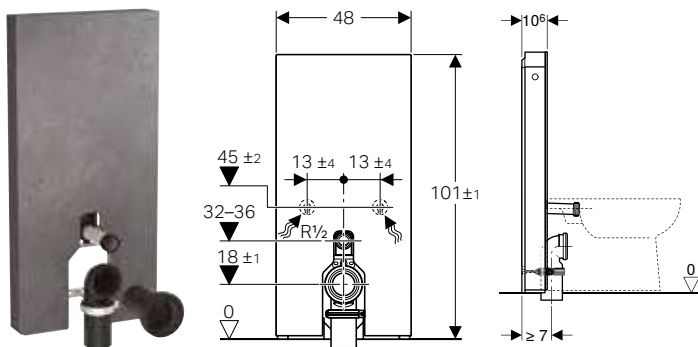

САНТЕХНІЧНИЙ МОДУЛЬ GEBERIT MONOLITH ДЛЯ ПІДЛОГОВОГО УНІТАЗА, 101 СМ, ФРОНТАЛЬНА ПАНЕЛЬ З КЕРАМІКИ

Характеристики

Подвійний змив • Можлива компенсація будівельних допусків • Змивний бачок з протиконденсатною ізоляцією • Бічна панель з матового алюмінію • Самонесний • Можливість регулювання об'єму води для змиву • Підведення води знизу • З приладдям можливе підведення води збоку

Арт. №	Колір / поверхня	B	H	T
		[см]	[см]	[см]
131.001.00.5	Фронтальна панель: кераміка під сланець Бічна панель: алюміній чорний хром	48 см	101 см	10,6 см
131.001.JV.5	Фронтальна панель: кераміка під бетон Бічна панель: алюміній	48 см	101 см	10,6 см