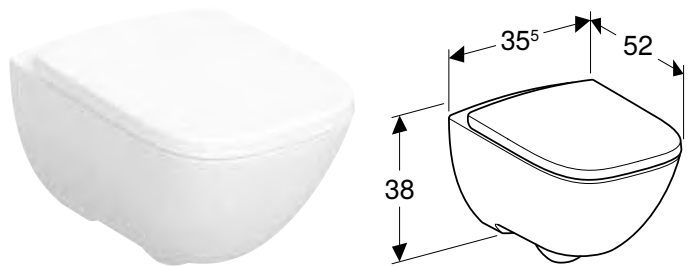

КОМПЛЕКТ ПІДВІСНОГО УНІТАЗА ВОРОНКОПОДІБНОГО GEBERIT MODO, ПРЯМОКУТНА ФОРМА, ЗАКРИТА ФОРМА, RIMFREE, З СІДІННЯМ З КРИШКОЮ

Характеристики

Підвісний • Воронкоподібний унітаз • Rimfree • Простий монтаж завдяки настінному кріпленню Geberit типу EFF3 для унітаза • Тип 1, повний об'єм 6 / 5 / 4 л, відповідно до EN 997 • Об'єм води для змиву 4,5 л • Закрита форма • Прямокутної форми • Сидіння з кришкою для унітаза, з дюропласту • Кришка унітаза, що перекриває сидіння

Арт. №	Колір / поверхня	Функція плавного опускання	В [см]	Н [см]	Т [см]	Швидкорознімні кріпильні шарніри
502.827.00.1	Білий	Так	35,5 см	38 см	52 см	Так

Доступний з квітень 2023