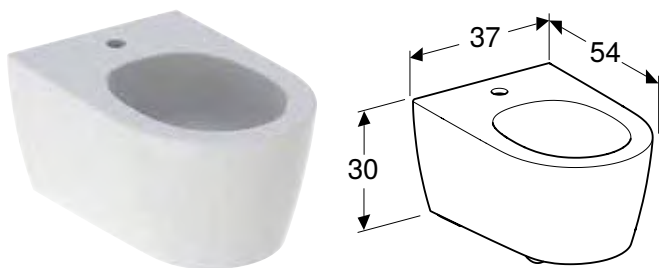

ПІДВІСНЕ БІДЕ GEBERIT ONE ЗАКРИТОЇ ФОРМИ

Характеристики

Підвісний • Регулюється по висоті, керамічний верхній край 41–45 см • З'єднувальний елемент для підведення води, прихований • Просте кріплення за допомогою зубчастої рейки для оптимальної передачі навантаження • Закрита форма • Приховане кріплення • Тонкий дизайн

Арт. №	Колір / поверхня	Перелив	В [см]	Н [см]	Т [см]
500.690.01.1	Білий / KeraTect	Прихований	37 см	30 см	54 см
500.690.ЈТ.1	Альпійський білий / Матовий	Прихований	37 см	30 см	54 см