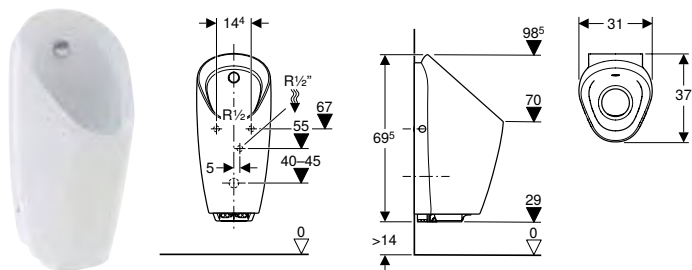

ПІСУАР GEBERIT PREDA З ВБУДОВАНОЮ СИСТЕМОЮ КЕРУВАННЯ ЗМИВОМ, ЖИВЛЕННЯ ВІД БАТАРЕЙ

Характеристики

Інфрачервоний датчик присутності користувача з розпізнаванням ніг • Без ободка • Просте технічне обслуговування та очищення

- Систему керування змивом пісуара можна замінити спереду, не знімаючи чашу
- Розпилювальну головку можна замінити спереду, не знімаючи чашу
- Сифон можна замінити зверху, не знімаючи чашу
- Кріплення сифона регулюється по висоті без застосування інструменту
- Очищення системи каналізації без знімання чаші
- Можливість налаштування комбінованого режиму водозбереження
- Можливість регулювання часу змиву
- Можливість налаштування періодичного подавання води
- Можливість налаштування попереднього змиву
- Живлення від батареї
- Попередження про низький заряд батареї
- Функція закриття клапана в разі розрядження батареї
- Функції можна налаштовувати й перевіряти за допомогою пульта сервісного обслуговування Geberit
- Налаштування та керування обладнанням за допомогою мобільного пристрою завдяки вбудованому інтерфейсу Bluetooth® (з квітня 2023 року виготовлення)
- Сумісність із програмою Geberit Control (з квітня 2023 року виготовлення)
- Можливість дротового з'єднання з Geberit Gateway через перетворювач GEBUS (з квітня 2023 року виготовлення)
- Можливість бездротового з'єднання з Geberit Gateway через Bluetooth® (з квітня 2023 року виготовлення)
- Сумісність із Geberit Connect (з квітня 2023 року виготовлення)
- Об'єм води для змиву може бути зменшений до 0,5 л за один змив шляхом налаштування часу змиву
- Забезпечується промивання керамічного пісуара з використанням 0,5 л води за один змив, з дотриманням EN 13407
- Група арматури II відповідно до DIN 4109

Арт. №	Колір / поверхня	Підвід	В		
			[см]	Н [см]	Т [см]
116.073.00.1	Білий	Ззаду	31 см	69,5 см	37 см