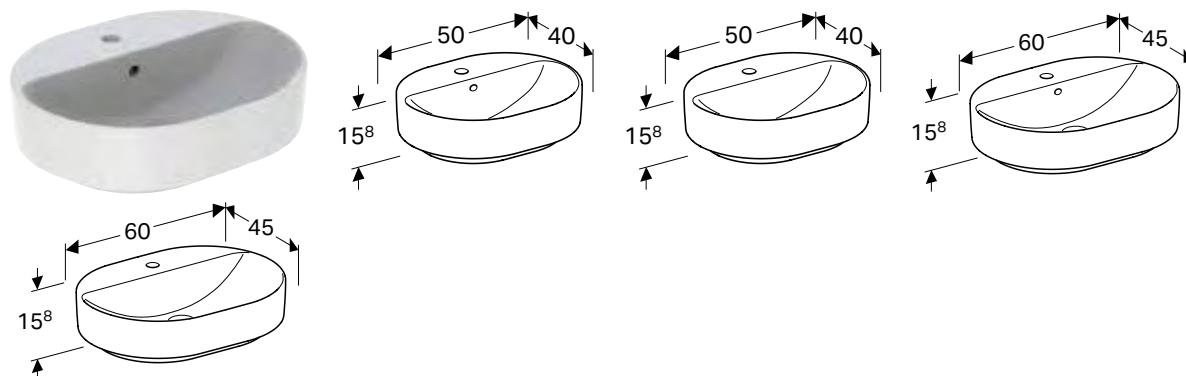

НАКЛАДНИЙ УМИВАЛЬНИК GEBERIT VARIFORM ЕЛІПТИЧНОЇ ФОРМИ, З ПОЛИЦЕЮ ДЛЯ ОТВОРУ ПІД ЗМІШУВАЧ

Характеристики

Підходить до будь-яких меблів ванної кімнати VariForm • Еліптичної форми • Простота монтажу завдяки шаблону для отворів, що додається • Можливе встановлення на стільницю

Арт. №	Колір / поверхня	Отвір для змішувача	Перелив	Н [см]	Т [см]
В / ширина: 50 см					
500.775.01.2	Білий	В центрі	Видимий	15,8 см	40 см
500.776.01.2 *	Білий	В центрі	без	15,8 см	40 см
В / ширина: 60 см					
500.777.01.2	Білий	В центрі	Видимий	15,8 см	45 см
500.778.01.2 *	Білий	В центрі	без	15,8 см	45 см

* Виробництво на замовлення

Можливість комбінування з

- Шапка для накладного умивальника Geberit VariForm, з однією шухлядою, полицею й сифоном → с. 469
- Шапка для накладного умивальника Geberit VariForm, з двома шухлядами, полицею й сифоном → с. 470
- Шапка для накладного умивальника Geberit VariForm, з трьома шухлядами, полицею й сифоном → с. 471