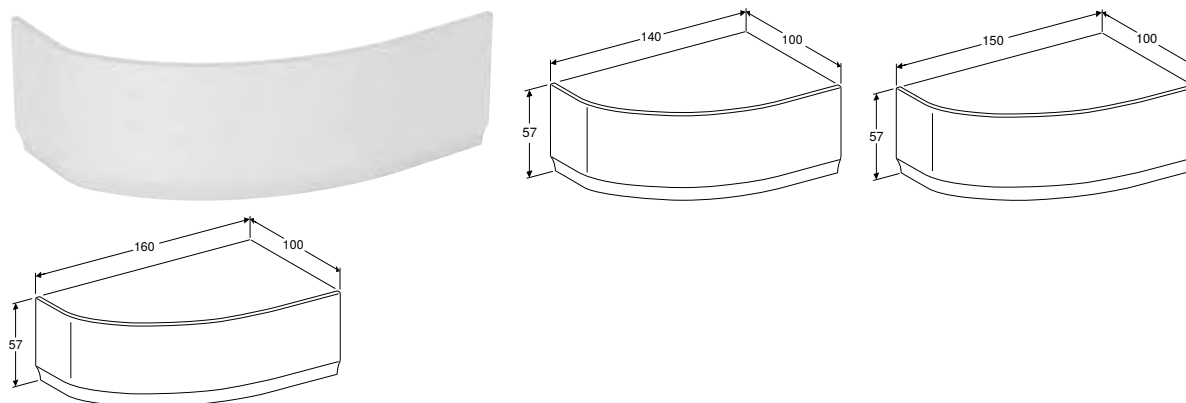

ФРОНТАЛЬНА ПАНЕЛЬ GEBERIT SELNOVA ДЛЯ АСИМЕТРИЧНОЇ ВАННИ, ЛІВА

Характеристики

Асиметрична форма

Арт. №	Колір / поверхня	L [см]	H [см]	T [см]
554.871.01.1	Білий / Глянцевий	140 см	57 см	100 см
554.873.01.1	Білий / Глянцевий	150 см	57 см	100 см
554.875.01.1	Білий / Глянцевий	160 см	57 см	100 см