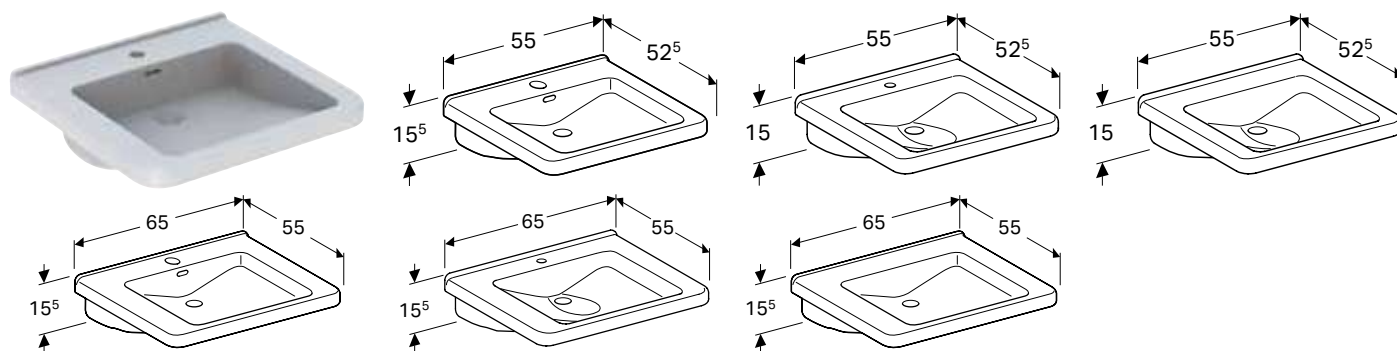

УМИВАЛЬНИК GEBERIT SELNOVA COMFORT SQUARE ДЛЯ ОСІБ З ОБМЕЖЕНИМИ МОЖЛИВОСТЯМИ

Характеристики

Прямокутної форми • Передня панель ергономічної форми • Підлокітники ергономічної форми • Інтегрована ручка-виїмка • Умивальник плаский • Внутрішня частина умивальника з двома рівнями для часткового заповнення • Бортик для прямого встановлення дзеркала

Арт. №	Колір / поверхня	Отвір для змішувача	Перелив	Н [см]	Т [см]
В / ширина: 55 см					
500.787.01.7	Білий	без	без	15,5 см	52,5 см
500.785.00.7	Білий	В центрі	Видимий	15,5 см	52,5 см
500.786.00.7	Білий	В центрі	без	15,5 см	52,5 см
В / ширина: 65 см					
500.790.01.7	Білий	без	без	15,5 см	55 см
500.788.01.7	Білий	В центрі	Видимий	15,5 см	55 см
500.789.01.7	Білий	В центрі	без	15,5 см	55 см

Доступний з квітень 2023