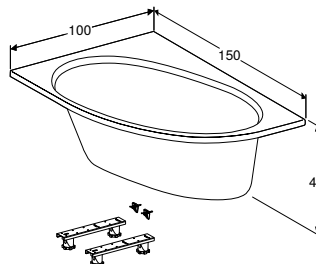

ВАННА АСИМЕТРИЧНА GEBERIT SELNOVA ПРАВА, 3 НІЖКАМИ

Характеристики

Овальної форми • Зливний отвір $\varnothing$ 52 мм

Арт. №	Колір / поверхня	Випуск	В [см]	L [см]	H [см]
554.270.01.1	Білий / Глянцевий	Справа	100 см	140 см	46 см
554.272.01.1	Білий / Глянцевий	Справа	100 см	150 см	46 см
554.274.01.1	Білий / Глянцевий	Справа	100 см	160 см	46 см