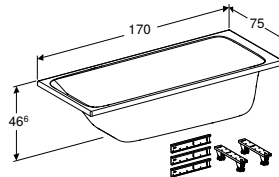

ВАННИ

ПРЯМОКУТНА ВАННА GEBERIT TAWA, SLIM RIM, 3 НІЖКАМИ

Характеристики

Прямокутної форми • Slim rim • Злив збоку на дні ванни • Зливний отвір $\varnothing$ 52 мм

Арт. №	Колір / поверхня	Виміри		
		В [см]	L [см]	Н [см]
554.120.01.1	Білий / Глянцевий	70 см	170 см	46,6 см
554.121.01.1	Білий / Глянцевий	75 см	170 см	46,6 см
554.122.01.1	Білий / Глянцевий	80 см	180 см	46,6 см