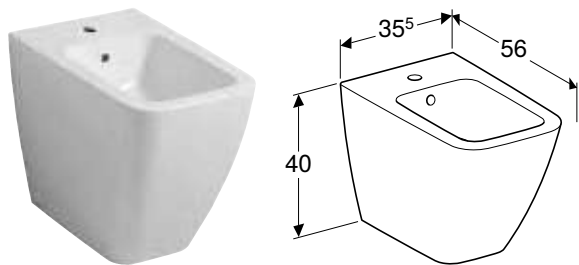

Арт. №	Колір / поверхня	Перелив	В [см]	Н [см]	Т [см]
502.384.00.1	Білий	Видимий	35 см	41 см	56 см
502.384.JT.1	Альпійський білий / Матовий	Видимий	35 см	41 см	56 см

ПІДЛОГОВЕ БІДЕ GEBERIT ICON SQUARE, ПРИСТАВНЕ ДО СТІНИ, ЗАКРИТА ФОРМА**Характеристики**