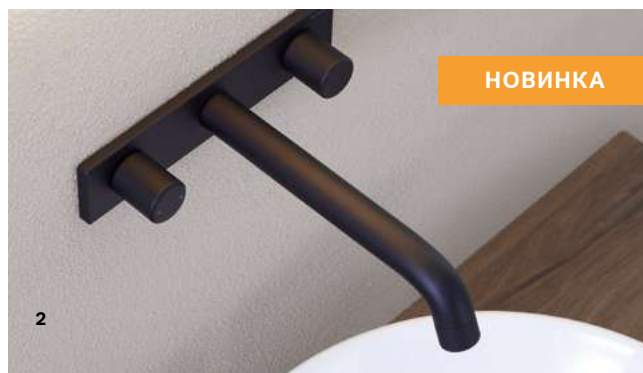

ДВА ВАРІАНТИ З БІЛЬШИМ ВИСТУПОМ

Змішувачі настінного монтажу Geberit ONE забезпечують більшу свободу рухів порівняно зі змішувачами вертикального монтажу. Оскільки їх встановлюють не на поверхню умивальника, їх легше підтримувати в чистоті. Ви можете вибрати між двома версіями: із округлим або чітким геометричним дизайном, а також між яскравою хромованою версією або трендовим чорним матовим кольором. Geberit також пропонує змішувачі з виступом на 4 см більше. Направлення струменя води коротшого змішувача було розроблено для умивальників меншої глибини, а довші змішувачі – для умивальників більшої глибини.

Змішувачі оснащені двома вентилями для ергономічного керування. Температура води коригується зліва, а інтенсивність струменя води – справа.

Змішувачі для умивальника Geberit ONE у трендовому чорному матовому кольорі. Для ванних кімнат з ідеальним поєднанням кольорів.

1 Ергономічний комфорт – окремі поворотні вентиля для регулювання температури й інтенсивності струменя води. **2** Змішувач настінного монтажу Geberit ONE круглої форми у трендовому чорному матовому кольорі.

ЧІТКИЙ ГЕОМЕТРИЧНИЙ ДИЗАЙН

Малий виступ для умивальника глибиною у 40 см
Довжина 18 см

Великий виступ для умивальника глибиною у 48 см
Довжина 22 см

ЗАКРУГЛЕНИЙ ДИЗАЙН

Малий виступ для умивальника глибиною у 40 см
Довжина 16.5 см

Великий виступ для умивальника глибиною у 48 см
Довжина 20.5 см