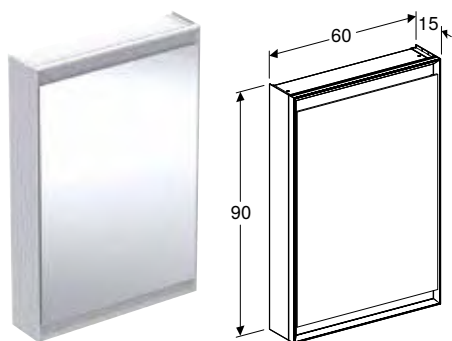

ДЗЕРКАЛЬНА ШАФА GEBERIT ONE ІЗ ФУНКЦІЄЮ COMFORTLIGHT І ОДНИМИ ДВЕРИМА, ЗОВНІШНІЙ МОНТАЖ, ВИСОТА 90 CM

Характеристики

З функцією ComfortLight • Світлодіодна підсвітка • Непряма підсвітка • Внутрішня підсвітка • Плавне регулювання рівня освітлення від підсвічування для орієнтації до денного світла • Функції з можливістю запуску за допомогою сенсорного датчика • Система керування, сумісна з цифровим інтерфейсом DALI • Сумісний з додатком Geberit Home • З одними дверима • Двері дзеркальні з обох боків • З двома розетками • Штепсельні розетки, встановлені на внутрішню сторону зліва і справа вгорі • Скляні полиці з плавним регулюванням

Арт. №	Колір / поверхня	Двері	Н [см]	Т [см]	Колір світла
В / ширина: 60 см					
505.810.00.1	Алюміній анодований	Петлі зліва	90 см	15 см	2200–4000 К
505.811.00.1	Алюміній анодований	Петлі справа	90 см	15 см	2200–4000 К
505.810.00.2	Білий / Алюміній із порошковим покриттям	Петлі зліва	90 см	15 см	2200–4000 К
505.811.00.2	Білий / Алюміній із порошковим покриттям	Петлі справа	90 см	15 см	2200–4000 К

Можливість комбінування з

- Розетковий модуль Geberit ONE із модулем ComfortLight → с. 282