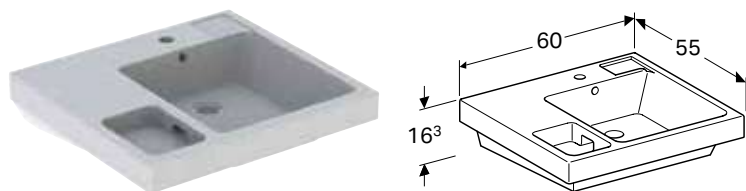

УМИВАЛЬНИК GEBERIT VAMBINI З БІЧНИМ ЛОТКОМ ДЛЯ ГУБКИ

Характеристики

Асиметрична форма • Велика полиця • Вбудована полиця для губок і ганчірок

Арт. №	Колір / поверхня	Отвір для змішувача	Перелив	Полиця	В [см]	Н [см]	Т [см]
162700000	Білий	Справа	Видимий	Зліва	60 см	16,3 см	55 см