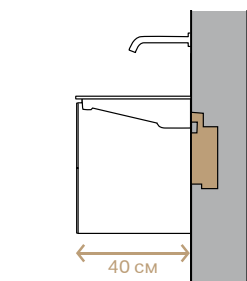

Ширина 50 см x **Довжина** 42 см
Доступний із отвором для змішувача і без

Скорочений виступ, 40 см*

Умивальник без тумби

Сифон інтегрований у монтажний елемент
Ширина 90 см, 120 см
Без отвору для змішувача, для змішувача настінного монтажу