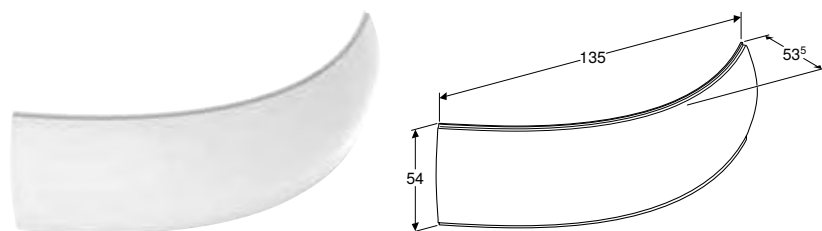

ФРОНТАЛЬНА ПАНЕЛЬ GEBERIT SELNOVA ДЛЯ КУТОВОЇ ВАННИ

Арт. №	Колір / поверхня	L [см]	H [см]	T [см]
554.887.01.1	Білий / Глянцевий	135 см	54 см	53,5 см

GEBERIT SELNOVA SQUARE

РУКОМИЙНИК GEBERIT SELNOVA SQUARE З АСИМЕТРИЧНИМ ПЕРЕЛИВОМ