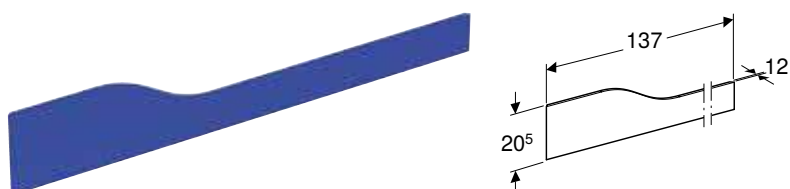

ДЕКОРАТИВНА ПАНЕЛЬ GEBERIT ВАМВІНІ ФРОНТАЛЬНА, ДЛЯ ДИТЯЧОГО УМИВАЛЬНИКА, ДЛЯ ТРЬОХ ЗМІШУВАЧІВ ДЛЯ УМИВАЛЬНИКІВ, НИЖЧИЙ УМИВАЛЬНИК ПРАВОРУЧ

Характеристики

Ударостійкий • Стійкий до подряпин • Просте очищення • Безшовний ремонт поверхні

Арт. №	Колір / поверхня
430360016	Альпійський білий
430360226	Синій Varicolor № 226
430360227	Червоний Varicolor № 227
430360229	Зелений Varicolor № 229
430360304	Жовтий Varicolor № 304