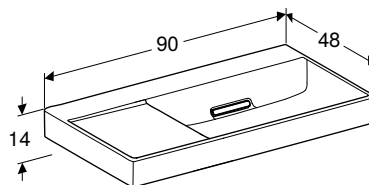

УМИВАЛЬНИК GEBERIT ONE З ГОРИЗОНТАЛЬНИМ ВИПУСКОМ, З ПОЛИЦЕЮ ЗЛІВА

Характеристики

Можливе встановлення на стільницю • Горизонтальний випуск • Функція невидимого переливу • Активація за допомогою тяги • Із вбудованою решіткою • Гігієнічність завдяки оптимальній характеристиці потоку

Арт. №	Колір / поверхня	Отвір для змішувача	Перелив	Полиця	Ширина шапки [см]	Н [см]	Т [см]

В / ширина: 90 см

505.043.00.1	Умивальник: білий / KeraTect Накладка: білий глянцекий	Справа	без	Зліва	90 см	14,2 см	48 см
505.044.00.1	Умивальник: білий / KeraTect Накладка: білий глянцекий	без	без	Зліва	90 см	14,2 см	48 см

Можливість комбінування з

- Шапка для умивальника Geberit ONE, з двома шухлядами → с. 264
- Шапка для умивальника Geberit ONE, з однією шухлядою → с. 266