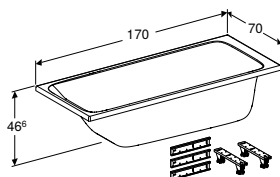

ВАННИ

ПРЯМОКУТНА ВАННА GEBERIT TAWA, SLIM RIM, 3 НІЖКАМИ

Характеристики

Прямокутної форми • Slim rim • Злив збоку на дні ванни • Зливний отвір $\varnothing$ 52 мм

Арт. №	Колір / поверхня	Виміри		
		В [см]	L [см]	Н [см]
554.120.01.1	Білий / Глянцевий	70 см	170 см	46,6 см
554.121.01.1	Білий / Глянцевий	75 см	170 см	46,6 см
554.122.01.1	Білий / Глянцевий	80 см	180 см	46,6 см