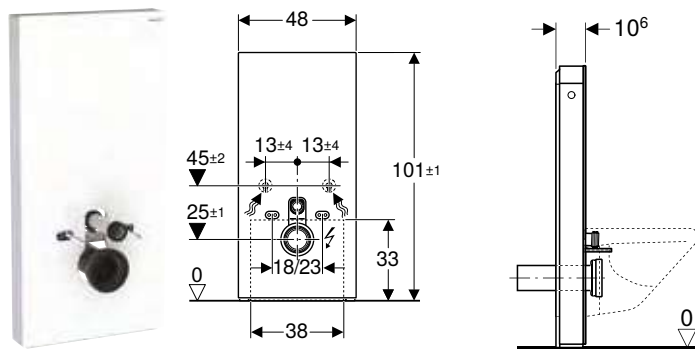

САНТЕХНІЧНИЙ МОДУЛЬ GEBERIT MONOLITH PLUS ДЛЯ ПІДВІСНОГО УНІТАЗА, 101 СМ, ФРОНТАЛЬНА ПАНЕЛЬ ЗІ СКЛА

Характеристики

Подвійний змив • Сенсорні кнопки для керування змивом • Налаштування можна змінювати лише в застосунку Geberit Home • Регульований діапазон спрацьовування датчика присутності користувача • Можливість активації системи очищення повітря з керамічним стільниковим фільтром • Система очищення повітря з функцією відкладеного вимкнення • Керамічний стільниковий фільтр для нейтралізації запахів може замінюватися без застосування інструменту • Можливість налаштування періодичного подавання води • З функцією ComfortLight • Плавне регулювання рівня освітлення від підсвічування для орієнтації до денного світла • Колір світла плавно регулюється від теплого білого до холодного білого • Система керування, сумісна з цифровим інтерфейсом DALI • Робота з низькою напругою, на змивному бачку відсутня мережева напруга • Підключення до мережі за допомогою трижильного гнучкого проводу з захисною оболонкою • Підведення води знизу • З приладдям можливе підведення води збоку • Можлива компенсація будівельних допусків • Регулюється по висоті до 7 см • Висота кріплення керамічного унітаза 35 ± 1 см • Змивний бачок з протиконденсатною ізоляцією • Бічна панель з матового алюмінію • Самонесний

Арт. №	Колір / поверхня	В	Н	Т	Колір світла
		[см]	[см]	[см]	
131.221.JK.7	Фронтальна панель: лава скло Бічна панель: алюміній чорний хром	48 см	101 см	10,6 см	2200–4000 K
131.221.JL.7	Фронтальна панель: пісочно-сірий скло Бічна панель: алюміній	48 см	101 см	10,6 см	2200–4000 K
131.221.SI.7	Фронтальна панель: білий скло Бічна панель: алюміній	48 см	101 см	10,6 см	2200–4000 K
131.221.SJ.7	Фронтальна панель: чорний скло Бічна панель: алюміній чорний хром	48 см	101 см	10,6 см	2200–4000 K

Доступний з жовтень 2023