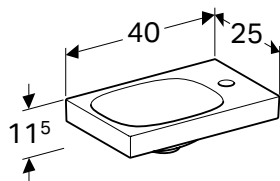

Арт. №	Колір / поверхня	Перелив	В [см]	Н [см]	Т [см]
500.501.01.1	Білий / KeraTect	без	35 см	23,5 см	54 см

GEBERIT ACANTO

РУКОМИЙНИК GEBERIT ACANTO ОТВІР ДЛЯ ЗМІШУВАЧА ПРАВОРУЧ

Характеристики

Можливе встановлення на стільницю • Асиметрична форма