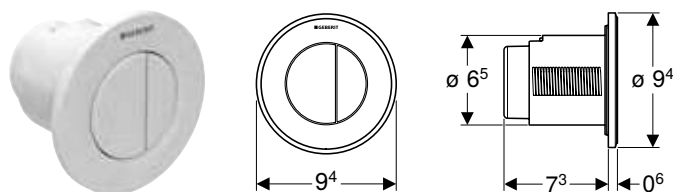

Характеристики

Круглої форми • Можливість комбінування зі змивними клавішами Geberit для одинарного змиву та змиву/стопу або із захисною панеллю Geberit

Арт. №	Колір / поверхня	Матеріал
116.042.11.1	Білий	Пластик
116.042.21.1	Глянцевий хром	Пластик
116.042.46.1	Матовий хром	Пластик
116.042.JQ.1	Н Матовий хром / Легко чиститься	Пластик