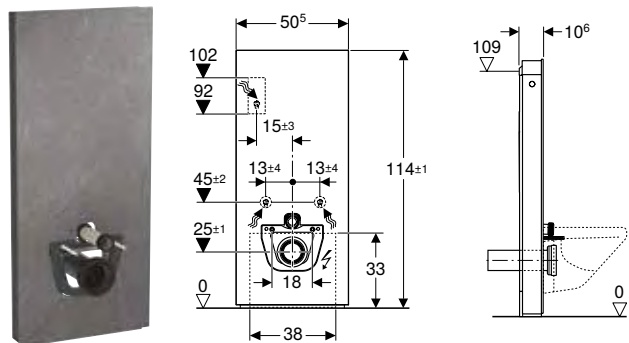

САНТЕХНІЧНИЙ МОДУЛЬ GEBERIT MONOLITH PLUS ДЛЯ ПІДВІСНОГО УНІТАЗА, 114 СМ, ФРОНТАЛЬНА ПАНЕЛЬ З КЕРАМІКИ

Характеристики

Подвійний змив • Сенсорні кнопки для керування змивом • Налаштування можна змінювати лише в застосунку Geberit Home • Регульований діапазон спрацьовування датчика присутності користувача • Можливість активації системи очищення повітря з керамічним стільниковим фільтром • Система очищення повітря з функцією відкладеного вимкнення • Керамічний стільниковий фільтр для нейтралізації запахів може замінюватися без застосування інструменту • Можливість налаштування періодичного подавання води • З функцією ComfortLight • Плавне регулювання рівня освітлення від підсвічування для орієнтації до денного світла • Колір світла плавно регулюється від теплого білого до холодного білого • Система керування, сумісна з цифровим інтерфейсом DALI • Робота з низькою напругою, на змивному бачку відсутня мережева напруга • Підключення до мережі за допомогою трижильного гнучкого проводу з захисною оболонкою • Підведення води ззаду по центру • З приладдям можливе підведення води збоку • Підведення води знизу • Можлива компенсація будівельних допусків • Регулюється по висоті до 7 см • Висота кріплення керамічного унітаза 35 ± 1 см • Змивний бачок з протиконденсатною ізоляцією • Бічна панель з матового алюмінію • Самонесний

Арт. №	Колір / поверхня	В	Н	Т	Колір світла
		[см]	[см]	[см]	
131.231.00.7	Фронтальна панель: кераміка під сланець Бічна панель: алюміній чорний хром	50,5 см	114 см	10,6 см	2200–4000 К
131.231.JV.7	Фронтальна панель: кераміка під бетон Бічна панель: алюміній	50,5 см	114 см	10,6 см	2200–4000 К

Доступний з жовтень 2023

Можливість комбінування з

- Підвісний унітаз-біде Geberit AquaClean Mera Comfort → с. 562
- Підвісний унітаз-біде Geberit AquaClean Mera Classic → с. 563
- Підвісний унітаз-біде Geberit AquaClean Sela → с. 564
- Підвісний унітаз-біде Geberit AquaClean Tuma Comfort → с. 565
- Підвісний унітаз-біде Geberit AquaClean Tuma Classic → с. 566
- Підвісний унітаз Geberit iCon, воронкоподібний, закрита форма, Rimfree
- Комплект підвісного унітаза Geberit iCon воронкоподібний, закрита форма, Rimfree, з сидінням із кришкою
- Комплект підвісного унітаза Geberit iCon воронкоподібний, закрита форма, Rimfree, з сидінням з кришкою
- Комплект підвісного унітаза Geberit Selnova Premium, воронкоподібний, напівзакрита форма, Rimfree, з сидінням із кришкою
- Підвісний унітаз Geberit Selnova Premium воронкоподібний, напівзакрита форма, Rimfree