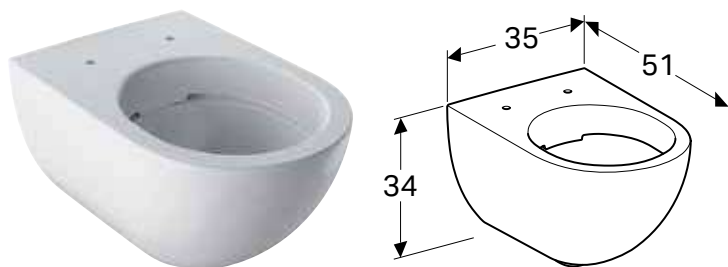

ПІДВІСНИЙ УНІТАЗ GEBERIT ACANTO ВОРОНКОПОДІБНИЙ, ЗАКРИТА ФОРМА, RIMFREE

Характеристики

Підвісний • Воронкоподібний унітаз • Rimfree • Простий монтаж завдяки настінному кріпленню Geberit типу EFF3 для унітаза • Тип 1, повний об'єм 6 / 5 / 4 л, відповідно до EN 997 • Тип 2 відповідно до EN 997 • Об'єм води для змиву 4,5 л • Закрита форма • Приховане кріплення

Арт. №	Колір / поверхня	В [см]	Н [см]	Т [см]
500.600.01.2	Білий	35 см	34 см	51 см

Можливість комбінування з

- Сидіння з кришкою для унітаза Geberit Acanto → с. 327