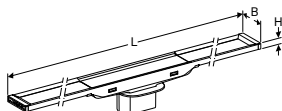

ПРОФІЛЬ РОЗШИРЕННЯ GEBERIT ДЛЯ ДВЕРЕЙ GEO

Характеристики

Розширення 25 мм

Арт. №	Колір / поверхня	B [см]	L [см]
560.199.00.1	Алюміній полірований	2,5 см	190 см

Можливість комбінування з

- Бічна душова стінка Geberit для дверей GEO → с. 516
- Розсувні двері Geberit GEO → с. 519
- Поворотні двері Geberit GEO → с. 520
- Ширма для ванни Geberit GEO → с. 518
- Перегородка для душі Geberit GEO → с. 517
- Складні розсувні двері Geberit GEO → с. 520

ДРЕНАЖНИЙ КАНАЛ GEBERIT CLEANLINE20

Характеристики

Контроль якості відповідно до EN 1253-3 • Дренажний канал з можливістю вкорочування • Підходить для підлоги з облицюванням плиткою 8–35 мм • Можливість регулювання висоти, нахилу й зміщення дренажного каналу • Просте очищення • Відведення води над гідроізоляцією • Клас допустимого навантаження К 3 (3 кН)

Арт. №	Колір / поверхня	B [см]	L [см]	H [см]
154.450.KS.1	Рамка: нержавіюча сталь електрополірована Поверхня: нержавіюча сталь матова	4,3 см	30–90 см	0,8 см
154.451.KS.1	Рамка: нержавіюча сталь електрополірована Поверхня: нержавіюча сталь матова	4,3 см	30–130 см	0,8 см
154.453.KS.1	Рамка: нержавіюча сталь електрополірована Поверхня: нержавіюча сталь матова	4,3 см	30–160 см	0,8 см