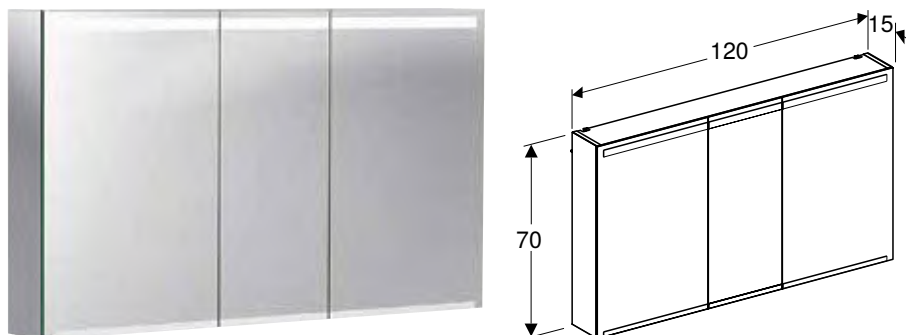

ДЗЕРКАЛЬНА ШАФА GEBERIT OPTIОN З ПІДСВІТКОЮ І ТРЬОМА ДВЕРИМА

Характеристики

Сертифіковано FSC™ C134279 • Підходить до будь-яких серій ванних кімнат • Світлодіодна підсвітка • Непряма підсвітка • Сенсорний вимикач для верхньої підсвітки • Сенсорний вимикач для нижньої підсвітки • Розетка • Зовнішні сторони дзеркальні • Вологостійка • З трьома дверима • Дзеркальні двері з двох сторін • Сторона відкриття середніх дверей права • Потайна ручка для відкриття • Регульовані скляні полиці

Арт. №	Колір / поверхня	В [см]	Н [см]	Т [см]	Світловий потік [лм]	Колір світла
500.207.00.1	Корпус: зовні дзеркальний Двері: зсередини й зовні дзеркальні	120 см	70 см	15 см	1995 лм	4200 К