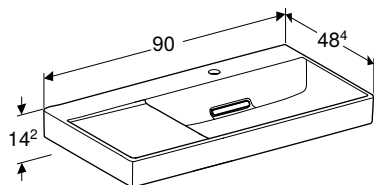

УМИВАЛЬНИК GEBERIT ONE З ГОРИЗОНТАЛЬНИМ ВИПУСКОМ, З ПОЛИЦЕЮ ЗЛІВА

Характеристики

Можливе встановлення на стільницю • Горизонтальний випуск • Функція невидимого переливу • Активація за допомогою тяги • Із вбудованою решіткою • Гігієнічність завдяки оптимальній характеристиці потоку

Арт. №	Колір / поверхня	Отвір для змішувача	Перелив	Полиця	Ширина шапки [см]	Н [см]	Т [см]

В / ширина: 90 см

505.043.00.1	Умивальник: білий / KeraTect Накладка: білий глянцекий	Справа	без	Зліва	90 см	14,2 см	48 см
505.044.00.1	Умивальник: білий / KeraTect Накладка: білий глянцекий	без	без	Зліва	90 см	14,2 см	48 см

Можливість комбінування з

- Шапка для умивальника Geberit ONE, з двома шухлядами → с. 264
- Шапка для умивальника Geberit ONE, з однією шухлядою → с. 266