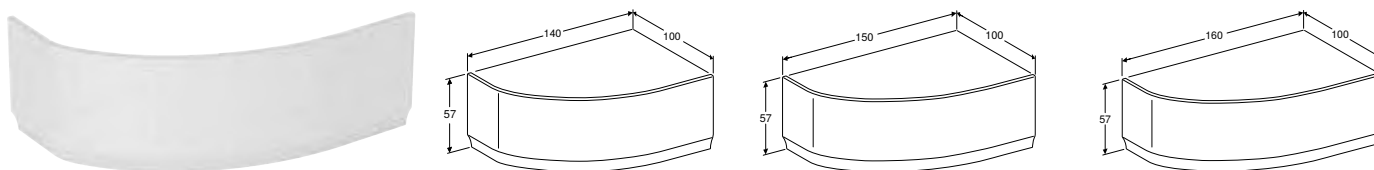

ФРОНТАЛЬНА ПАНЕЛЬ GEBERIT SELNOVA ДЛЯ АСИМЕТРИЧНОЇ ВАННИ, ЛІВА

Характеристики

Асиметрична форма

Арт. №	Колір / поверхня	L	H	T
		[см]	[см]	[см]
554.871.01.1	Білий / Глянцевий	140 см	57 см	100 см
554.873.01.1	Білий / Глянцевий	150 см	57 см	100 см
554.875.01.1	Білий / Глянцевий	160 см	57 см	100 см