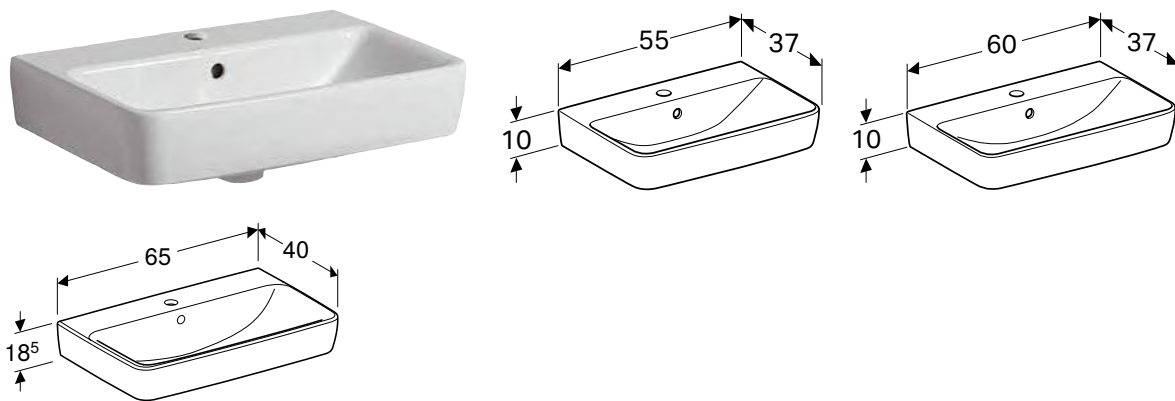

УМИВАЛЬНИК GEBERIT SELNOVA COMPACT

Характеристики

Можливе встановлення на стільницю • Можлива комбінація з напівп'єдесталом

Арт. №	Колір / поверхня	Отвір для змішувача	Перелив	Ширина шапки [см]	Н [см]	Т [см]
В / ширина: 55 см						
501.509.00.7	Білий	В центрі	Видимий	50 см	17 см	37 см
В / ширина: 60 см						
501.511.00.7	Білий	В центрі	Видимий	55 см	17 см	37 см
В / ширина: 65 см						
501.890.00.7	Білий	В центрі	Видимий	59,7 см	17,5 см	40 см

Доступний з квітень 2023

Можливість комбінування з

- Шапка для умивальника Geberit Selnova Compact, з одними дверима → с. 429
- Шапка для умивальника Geberit Selnova Compact, з двома дверима → с. 429
- Напівп'єдестал Geberit Selnova Compact для рукомийника → с. 428