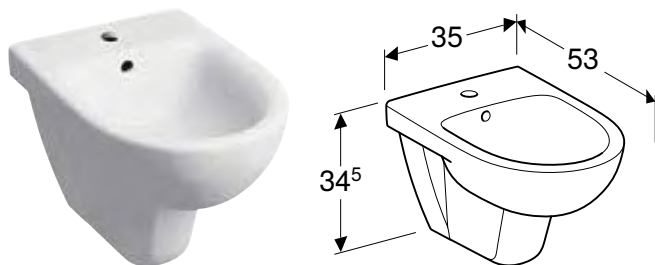

ПІДВІСНЕ БІДЕ GEBERIT SELNOVA

Характеристики

Підвісний • З'єднувальний елемент для підведення води, прихований

Арт. №	Колір / поверхня	Перелив	В [см]	Н [см]	Т [см]
500.264.01.7	Білий	Видимий	35 см	34,5 см	53 см

Доступний з квітень 2023