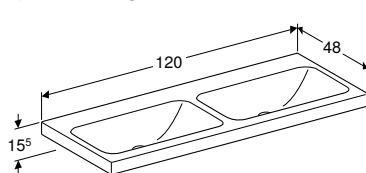

Видимий

16 см

48,5 см

Можливість комбінування з

- Шапка для подвійного умивальника Geberit iCon, з двома шухлядами → с. 345
- Шапка для подвійного умивальника Geberit iCon, з чотирма шухлядами → с. 346

ПОДВІЙНИЙ УМИВАЛЬНИК GEBERIT ICON LIGHT