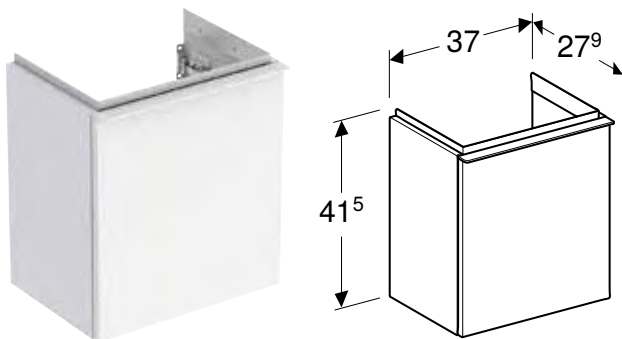

ШАФКА ДЛЯ РУКОМИЙНИКА GEBERIT ICON, З ОДНИМИ ДВЕРИМА

Характеристики

Сертифіковано FSC™ C134279 • Підвісний • З одними дверима • Двері з амортизаційним механізмом • Ручка для відкриття • Змінні ручки • Вологостійка • Поставляється в попередньо зібраному стані

Арт. №	Колір / поверхня	Ширина умивальника [см]	В [см]	Н [см]	Т [см]
Двері: Петлі зліва					
502.301.01.1	Корпус та фасад: білий / покриття високоглянцевий Ручка: білий / з матовим порошковим покриттям	38 см	37 см	41,5 см	27,9 см
502.301.01.2	Корпус та фасад: білий / покриття високоглянцевий Ручка: глянцевої хром	38 см	37 см	41,5 см	27,9 см
502.301.01.3 *	Корпус та фасад: білий / покриття матовий Ручка: білий / з матовим порошковим покриттям	38 см	37 см	41,5 см	27,9 см
502.301.ЖН.1	Корпус та фасад: дуб / меламін зі структурою дерева Ручка: лава / з матовим порошковим покриттям	38 см	37 см	41,5 см	27,9 см
502.301.ЖК.1	Корпус та фасад: лава / покриття матовий Ручка: лава / з матовим порошковим покриттям	38 см	37 см	41,5 см	27,9 см
502.301.ЖЛ.1 *	Корпус та фасад: пісочно-сірий / покриття високоглянцевий Ручка: пісочно-сірий / з матовим порошковим покриттям	38 см	37 см	41,5 см	27,9 см
502.301.ЖР.1 *	Корпус та фасад: горіх темний / меламін зі структурою дерева Ручка: лава / з матовим порошковим покриттям	38 см	37 см	41,5 см	27,9 см
Двері: Петлі справа					
502.300.01.1	Корпус та фасад: білий / покриття високоглянцевий Ручка: білий / з матовим порошковим покриттям	38 см	37 см	41,5 см	27,9 см
502.300.01.2	Корпус та фасад: білий / покриття високоглянцевий Ручка: глянцевої хром	38 см	37 см	41,5 см	27,9 см
502.300.01.3 *	Корпус та фасад: білий / покриття матовий Ручка: білий / з матовим порошковим покриттям	38 см	37 см	41,5 см	27,9 см
502.300.ЖН.1	Корпус та фасад: дуб / меламін зі структурою дерева Ручка: лава / з матовим порошковим покриттям	38 см	37 см	41,5 см	27,9 см
502.300.ЖК.1	Корпус та фасад: лава / покриття матовий Ручка: лава / з матовим порошковим покриттям	38 см	37 см	41,5 см	27,9 см
502.300.ЖЛ.1 *	Корпус та фасад: пісочно-сірий / покриття високоглянцевий Ручка: пісочно-сірий / з матовим порошковим покриттям	38 см	37 см	41,5 см	27,9 см
502.300.ЖР.1 *	Корпус та фасад: горіх темний / меламін зі структурою дерева Ручка: лава / з матовим порошковим покриттям	38 см	37 см	41,5 см	27,9 см

* Виробництво на замовлення

Можливість комбінування з

- Дзеркало з підсвіткою Geberit Option Plus Square з прямою і непрямою підсвіткою → с. 475
- Дзеркало з підсвіткою Geberit Option Oval з непрямою підсвіткою → с. 476
- Дзеркало з підсвіткою Geberit Option Round з прямою і непрямою підсвіткою → с. 476
- Рукомийник Geberit iCon → с. 328
- Рукомийник Geberit iCon Light → с. 329
- Бічний елемент Geberit iCon → с. 349