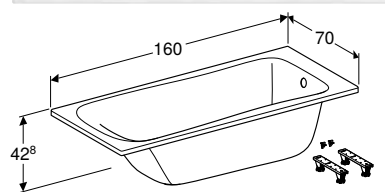

ВАННА ПРЯМОКУТНА GEBERIT SELNOVA 3 НІЖКАМИ

Характеристики

Прямокутної форми • Злив збоку на дні ванни • Зливний отвір $\varnothing$ 52 мм

Арт. №	Колір / поверхня	В [см]	L [см]	H [см]
554.280.01.1	Білий / Глянцевий	70 см	140 см	42,8 см
554.281.01.1	Білий / Глянцевий	70 см	150 см	42,8 см
554.282.01.1	Білий / Глянцевий	70 см	160 см	42,8 см
554.283.01.1	Білий / Глянцевий	75 см	160 см	42,8 см
554.284.01.1	Білий / Глянцевий	70 см	170 см	42,8 см
554.285.01.1	Білий / Глянцевий	75 см	170 см	42,8 см
554.286.01.1	Білий / Глянцевий	80 см	180 см	42,8 см