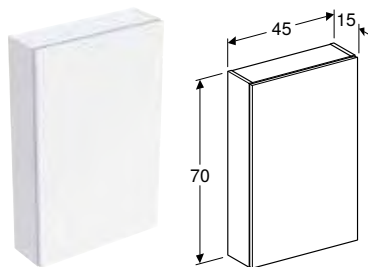

ПІДВІСНА ШАФКА GEBERIT ICON ПРЯМОКУТНА, З ОДНИМИ ДВЕРИМА

Характеристики

Сертифіковано FSC™ C134279 • Підвісний • З одними дверима • Двері з амортизаційним механізмом • Ручка-виїмка та механізм push-to-open для відкриття • З двома регульованими скляними полицями • Сторона відкриття дверей ліва чи права • Вологостійка • Поставляється в попередньо зібраному стані

Арт. №	Колір / поверхня	Н [см]	Т [см]
В / ширина: 45 см			
502.318.01.1	Білий / Глянцеве покриття	70 см	15 см
502.318.01.3 *	Білий / Покриття матова	70 см	15 см
502.318.ЈН.1	Дуб / Меламін зі структурою дерева	70 см	15 см
502.318.ЈК.1	Лава / Покриття матова	70 см	15 см
502.318.ЈЛ.1 *	Пісочно-сірий / Глянцеве покриття	70 см	15 см
502.318.ЈР.1 *	Горіх темний / Меламін зі структурою дерева	70 см	15 см

* Виробництво на замовлення

Можливість комбінування з

- Шафка для накладного умивальника Geberit VariForm, з однією шухлядою, полицею й сифоном → с. 469
- Шафка для накладного умивальника Geberit VariForm, з двома шухлядами, полицею й сифоном → с. 470
- Шафка для накладного умивальника Geberit VariForm, з трьома шухлядами, полицею й сифоном → с. 471