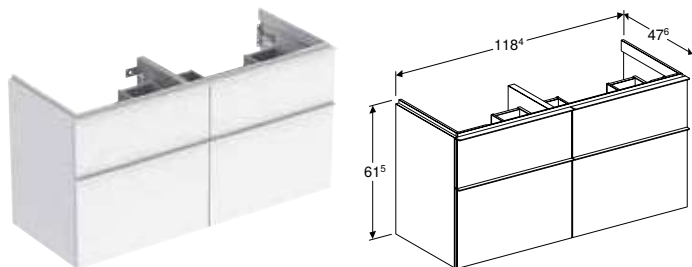

ШАФКА ДЛЯ ПОДВІЙНОГО УМИВАЛЬНИКА GEBERIT ICON, З ЧОТИРМА ШУХЛЯДАМИ

Характеристики

Сертифіковано FSC™ C134279 • Підвісний • З чотирма шухлядами • Ручка для відкривання • Змінні ручки • Шухляда з системою плавного закривання • Шухляда без отвору під сифон • Вологостійка • Поставляється в попередньо зібраному стані

Арт. № Колір / поверхня

В [см] Н [см] Т [см]

Ширина умивальника: 120 см

502.309.01.1	Корпус та фасад: білий / покриття високоглянцевий Ручка: білий / з матовим порошковим покриттям	118,4 см	61,5 см	47,6 см
502.309.01.2	Корпус та фасад: білий / покриття високоглянцевий Ручка: глянцевої хром	118,4 см	61,5 см	47,6 см
502.309.01.3 *	Корпус та фасад: білий / покриття матовий Ручка: білий / з матовим порошковим покриттям	118,4 см	61,5 см	47,6 см
502.309.JH.1	Корпус та фасад: дуб / меламін зі структурою дерева Ручка: лава / з матовим порошковим покриттям	118,4 см	61,5 см	47,6 см
502.309.JK.1	Корпус та фасад: лава / покриття матовий Ручка: лава / з матовим порошковим покриттям	118,4 см	61,5 см	47,6 см
502.309.JL.1 *	Корпус та фасад: пісочно-сірий / покриття високоглянцевий Ручка: пісочно-сірий / з матовим порошковим покриттям	118,4 см	61,5 см	47,6 см
502.309.JR.1 *	Корпус та фасад: горіх темний / меламін зі структурою дерева Ручка: лава / з матовим порошковим покриттям	118,4 см	61,5 см	47,6 см

* Виробництво на замовлення

Можливість комбінування з

- Дзеркало з підсвіткою Geberit Option Plus Square з прямою і непрямою підсвіткою → с. 475
- Дзеркало з підсвіткою Geberit Option Oval з непрямою підсвіткою → с. 476
- Дзеркало з підсвіткою Geberit Option Round з прямою і непрямою підсвіткою → с. 476
- Подвійний умивальник Geberit iCon → с. 334
- Подвійний умивальник Geberit iCon Light → с. 334
- Шафа Geberit iCon із двома шухлядами → с. 348
- Дзеркальна шафа Geberit Option Plus з підсвіткою і трьома дверима → с. 479