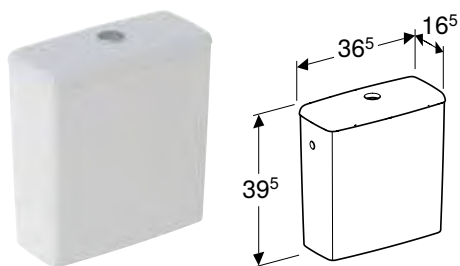

ЗМИВНИЙ БАЧОК ЗОВНІШНЬОГО МОНТАЖУ GEBERIT SELNOVA SQUARE ПОЛИЧНОГО ТИПУ, ПОДВІЙНИЙ ЗМИВ, ПІДВЕДЕННЯ ВОДИ ЗБОКУ, ПОВОРОТНИЙ, ДЛЯ УНІТАЗА RIMFREE

Характеристики

Подвійний змив • Змивний бачок поворотний, для підведення води зліва чи справа • Тип 1, повний об'єм 6 л, відповідно до EN 997 • Підведення води збоку

Арт. №	Колір / поверхня	В [см]	Н [см]	Т [см]
500.490.01.1	Білий	36,5 см	39,5 см	16,5 см

Можливість комбінування з

- Підлоговий унітаз Geberit Selnova для змивного бачка зовнішнього монтажу полицного типу, воронкоподібний, горизонтальний випуск, Rimfree → с. 397
- Підлоговий унітаз Geberit Selnova для змивного бачка зовнішнього монтажу полицного типу, воронкоподібний, горизонтальний випуск, напівзакрита форма, Rimfree → с. 396
- Підлоговий унітаз Geberit Selnova для змивного бачка зовнішнього монтажу полицного типу, воронкоподібний, різноспрямований випуск, напівзакрита форма, Rimfree → с. 395
- Підлоговий унітаз Geberit Selnova Comfort для змивного бачка зовнішнього монтажу полицного типу, воронкоподібний, горизонтальний випуск, збільшеної висоти, Rimfree → с. 437