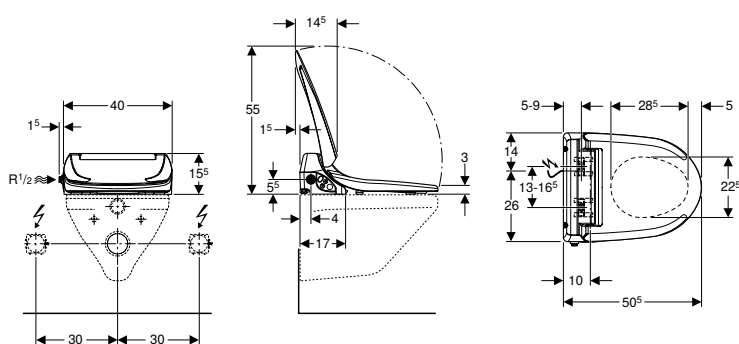

КРИШКА-БІДЕ GEBERIT AQUACLEAN 4000

Характеристики

Сидіння й кришка унітаза з функцією плавного опускання • Вбудований бойлер • Висувний штуцер для омивання з форсункою для анальної зони • П'ять рівнів регулювання тиску омивального струменя • Автоматичне споліскування форсунки штуцера для омивання чистою водою до й після процедури • Під час омивання температура омивального струменя поступово знижується • Можливість налаштування режиму роботи бойлера (УВІМК. / ВІМК. / режим економії енергії) • Датчик присутності користувача для підігріву води • Останні використані налаштування зберігаються автоматично • Підведення води збоку зліва • Підключення до мережі ззаду, з можливістю прихованого прокладення вліво чи вправо • Шнур живлення з можливістю вкорочування • Допуск відповідно до (DIN) EN 1717 / (DIN) EN 13077

Арт. №   Колір / поверхня
146.130.11.2   Білий

Можливість комбінування з

- Підлоговий унітаз Geberit Selnova для змивного бачка зовнішнього монтажу поличного типу, воронкоподібний, горизонтальний випуск, напівзакрита форма, Rimfree
- Підвісний унітаз Geberit Selnova Premium воронкоподібний, напівзакрита форма, Rimfree
- Підвісний унітаз Geberit Selnova воронкоподібний, Rimfree