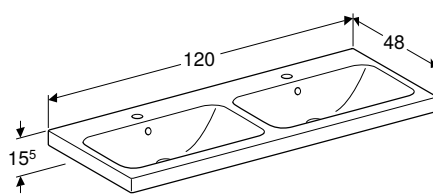

Видимий

16 см

48,5 см

Можливість комбінування з

- Шапка для подвійного умивальника Geberit iCon, з двома шухлядами → с. 345
- Шапка для подвійного умивальника Geberit iCon, з чотирма шухлядами → с. 346

ПОДВІЙНИЙ УМИВАЛЬНИК GEBERIT ICON LIGHT