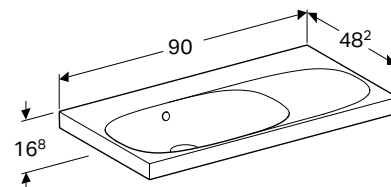

УМИВАЛЬНИК GEBERIT ACANTO З ПОЛИЦЕЮ СПРАВА

Характеристики

Можливе встановлення на стільницю • Асиметрична форма

Арт. №	Колір / поверхня	Отвір для змішувача	Перелив	Полиця	Н [см]	Т [см]
В / ширина: 90 см						
500.625.01.2	Білий	В центрі	Видимий	Справа	16,8 см	48,2 см
500.626.01.2	Білий	без	Видимий	Справа	16,8 см	48,2 см

Можливість комбінування з

- Шапка для умивальника Geberit Acanto, з однією шухлядою, однією внутрішньою шухлядою й сифоном → с. 317