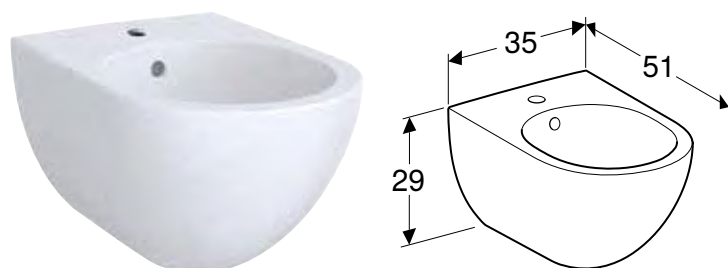

ПІДВІСНЕ БІДЕ GEBERIT ACANTO ЗАКРИТОЇ ФОРМИ

Характеристики

Підвісний • З'єднувальний елемент для підведення води, прихований • Простий монтаж завдяки настінному кріпленню Geberit типу EFF3 для біде • Закрита форма • Приховане кріплення

Арт. №	Колір / поверхня	Перелив	В [см]	Н [см]	Т [см]
500.601.01.2	Білий	Видимий	35 см	29 см	51 см