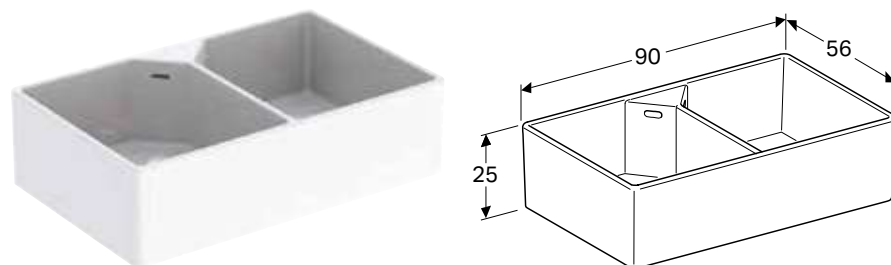

Характеристики

З одним умивальником • Без переливу • Зливний отвір \varnothing 62 мм

Арт. №	Колір / поверхня	Перелив	В	Н	Т
			[см]	[см]	[см]
360070000	Білий	без	70 см	20 см	50 см

УНІВЕРСАЛЬНА РАКОВИНА GEBERIT PUBLICA З ДВОМА ЧАШАМИ