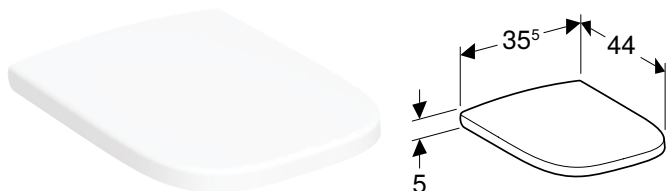

СИДІННЯ З КРИШКОЮ GEBERIT MODO ПРЯМОКУТНА ФОРМА, КРІПЛЕННЯ ЗВЕРХУ, АНТИБАКТЕРІАЛЬНЕ

Характеристики

Антибактеріальне • Кріпильні шарніри з металу • Прямокутної форми • Кришка унітаза, що перекриває сидіння

Арт. №	Колір / поверхня	Функція плавного опускання	Швидкорознімні кріпильні шарніри
502.828.00.1	Білий	Так	Так

Доступний з квітень 2023

Можливість комбінування з

• Підвісний унітаз воронкоподібний Geberit Modo, прямокутна форма, закрита форма, Rimfree → с. 387