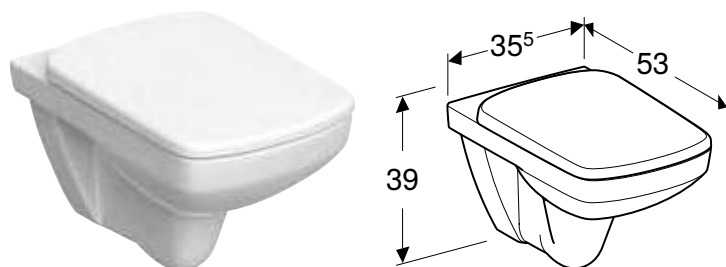

КОМПЛЕКТ ПІДВІСНОГО УНІТАЗА GEBERIT SELNOVA SQUARE ВОРОНКОПОДІБНОГО, RIMFREE, ІЗ СИДІННЯМ ІЗ КРИШКОЮ

Характеристики

Підвісний • Воронкоподібний унітаз • Rimfree • Прямокутної форми • Тип 1, повний об'єм 6 / 4 л, відповідно до EN 997 • Тип 2 відповідно до EN 997 • Кришка унітаза, що перекриває сидіння • Антибактеріальне • Кришка з дюропласту

Арт. №	Колір / поверхня	Функція плавного опускання	В [см]	Н [см]	Т [см]	Швидкорознімні кріпильні шарніри
501.961.00.1	Сантехнічний фарфор: білий	Так	35,5 см	39 см	53 см	Так