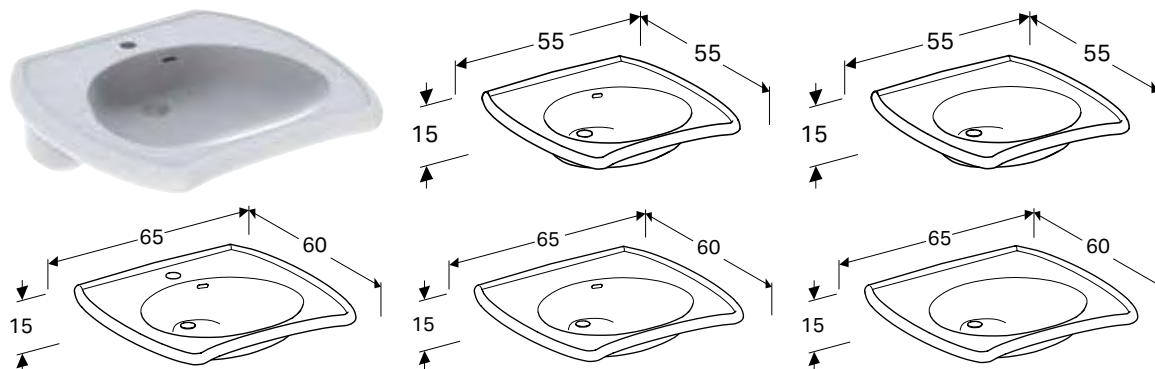

48 см

ІНШІ ВИРОБИ

УМИВАЛЬНИК GEBERIT VITALIS ДЛЯ ОСІБ З ОБМЕЖЕНИМИ МОЖЛИВОСТЯМИ

Характеристики

Передня панель ергономічної форми • Підлокітники ергономічної форми • Інтегрована ручка-віймка • Умивальник плоский