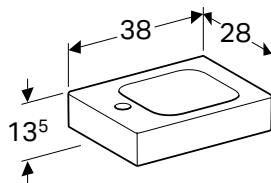

Арт. №	Колір / поверхня	Перелив	В [см]	Н [см]	Т [см]
500.603.01.2	Білий	Видимий	35 см	42,5 см	51 см

GEBERIT ICON

РУКОМИЙНИК GEBERIT ICON

Характеристики

Можливе встановлення на стільницю • Асиметрична форма