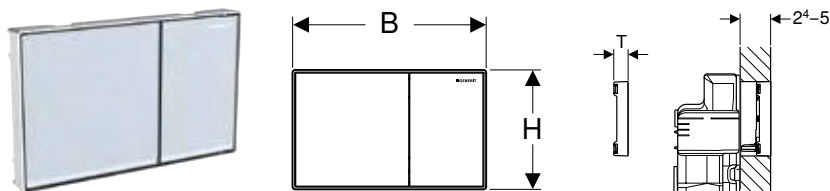

ЗМИВНА КЛАВІША GEBERIT SIGMA60 ДЛЯ ПОДВІЙНОГО ЗМИВУ, УРІВЕНЬ ЗІ СТІНОЮ

Характеристики

2016 рік випуску • Керування спереду • Механізм керування для монтажу врівень • Штовхачі привода змиву зі звукоізоляцією, швидке регулювання без застосування інструментів

Арт. №	Колір / поверхня	Матеріал	В [см]	Н [см]	Т [см]
115.640.GH.1	Кнопки: хромований, матовий, легко чиститься Декоративна смуга й рама: глянцевого хром	Сплав на основі цинку	21,4 см	13,2 см	2,5 см
115.640.JK.1	Панель: лава Декоративна смуга: дзеркальна Рамка: глянцевого хром	Сплав на основі цинку / скло	21,4 см	13,2 см	2,5 см
115.640.JL.1	Панель: пісочно-сірі Декоративна смуга: дзеркальна Рамка: глянцевого хром	Сплав на основі цинку / скло	21,4 см	13,2 см	2,5 см
115.640.SI.1	Кнопки: білий Декоративна смуга: дзеркальна Рамка: глянцевого хром	Сплав на основі цинку / скло	21,4 см	13,2 см	2,5 см
115.640.SJ.1	Кнопки: чорний Декоративна смуга: дзеркальна Рамка: глянцевого хром	Сплав на основі цинку / скло	21,4 см	13,2 см	2,5 см