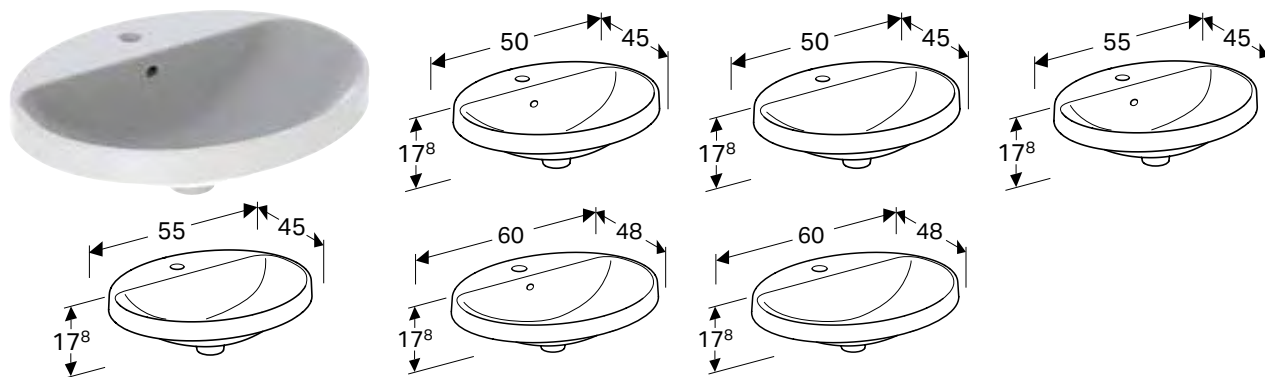

Арт. №	Колір / поверхня	Отвір для змішувача	Перелив	Н [см]	Т [см]
В / ширина: 50 см					
500.709.01.2	білий /нижня сторона: глазурована	без	Видимий	17,8 см	40 см
500.711.01.2 *	білий /нижня сторона: глазурована	без	без	17,8 см	40 см
В / ширина: 55 см					
500.717.01.2	білий /нижня сторона: глазурована	без	Видимий	17,8 см	40 см
500.719.01.2 *	білий /нижня сторона: глазурована	без	без	17,8 см	40 см

* Виробництво на замовлення

ВБУДОВАНИЙ УМИВАЛЬНИК GEBERIT VARIFORM ОВАЛЬНОЇ ФОРМИ, З ПОЛИЦЕЮ ДЛЯ ОТВОРУ ПІД ЗМІШУВАЧ

Характеристики

Овальної форми • Простота монтажу завдяки шаблону для отворів, що додається

Арт. №	Колір / поверхня	Отвір для змішувача	Перелив	Н [см]	Т [см]
В / ширина: 50 см					
500.713.01.2	білий /нижня сторона: глазурована	В центрі	Видимий	17,8 см	45 см
500.715.01.2 *	білий /нижня сторона: глазурована	В центрі	без	17,8 см	45 см
В / ширина: 55 см					
500.721.01.2	білий /нижня сторона: глазурована	В центрі	Видимий	17,8 см	45 см
500.723.01.2 *	білий /нижня сторона: глазурована	В центрі	без	17,8 см	45 см
В / ширина: 60 см					
500.725.01.2	білий /нижня сторона: глазурована	В центрі	Видимий	17,8 см	48 см
500.727.01.2 *	білий /нижня сторона: глазурована	В центрі	без	17,8 см	48 см

* Виробництво на замовлення