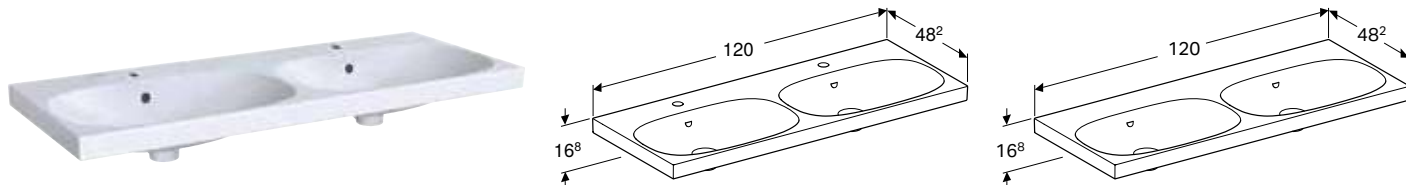

ПОДВІЙНИЙ УМИВАЛЬНИК GEBERIT ACANTO

Характеристики

Можливе встановлення на стільницю

Арт. №	Колір / поверхня	Отвір для змішувача	Перелив	Н [см]	Т [см]
В / ширина: 120 см					
500.627.01.2	Білий	В центрі	Видимий	16,8 см	48,2 см
500.628.01.2	Білий	без	Видимий	16,8 см	48,2 см

Можливість комбінування з

- Шапка для подвійного умивальника Geberit Acanto, з двома шухлядами й сифоном → с. 319