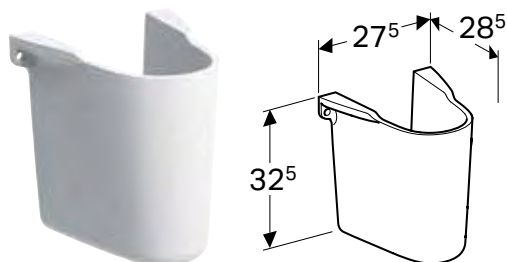

НАПІВП'ЄДЕСТАЛ GEBERIT SELNOVA

Арт. №	Колір / поверхня	В [см]
500.329.01.7	Білий	27,5 см

Доступний з квітень 2023

Можливість комбінування з

- Умивальник Geberit Selnova Square → с. 407
- Рукомийник Geberit Selnova → с. 390
- Умивальник Geberit Selnova → с. 391