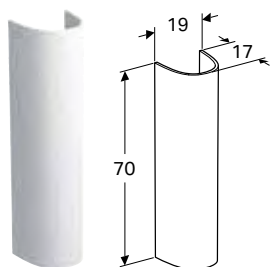

П'ЄДЕСТАЛ GEBERIT SELNOVA

Арт. №	Колір / поверхня	В [см]
500.341.01.7	Білий	19 см

Доступний з квітень 2023

Можливість комбінування з

- Умивальник Geberit Smyle Square → с. 371
- Рукомийник Geberit Selnova → с. 390
- Умивальник Geberit Selnova → с. 391
- Умивальник Geberit Selnova Square → с. 407
- Кутовий рукомийник Geberit Selnova → с. 391