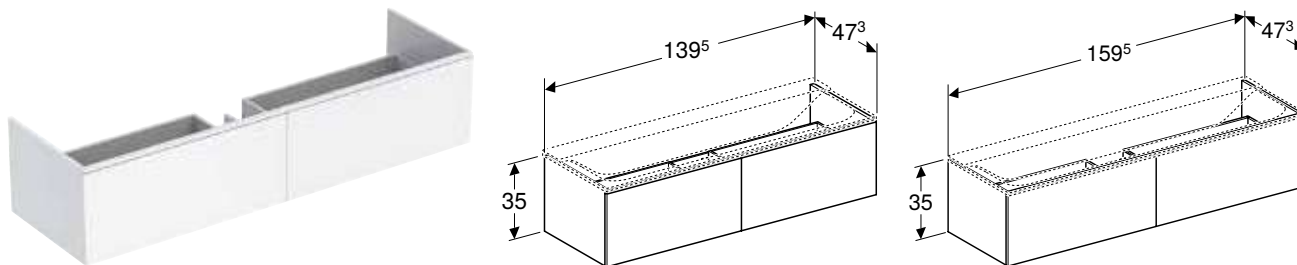

ШАФКА ДЛЯ УМИВАЛЬНИКА GEBERIT XENO² З МІНЕРАЛЬНОГО МАТЕРІАЛУ, З ДВОМА ШУХЛЯДАМИ

Характеристики

Сертифіковано FSC™ C134279 • Підвісний • З двома шухлядами • Механізм Push-to-open для відкриття • Шухляда з системою плавного закривання • Шухляда з протиковзним килимком • Шухляда зі світлодіодною підсвіткою • Світлодіодна підсвітка з датчиком руху • Вологостійка • Поставляється в попередньо зібраному стані

Арт. №	Колір / поверхня	В [см]	Н [см]	Т [см]	Світловий потік [лм]	Колір світла
Ширина умивальника: 140 см						
500.347.00.1 *	Білий / Покриття матова	139,5 см	35 см	47,3 см	1080 лм	6400 К
500.348.00.1 *	Сірувато-бежевий / Покриття матова	139,5 см	35 см	47,3 см	1080 лм	6400 К
500.348.43.1	Сірий структурований / Меламін зі структурою дерева	139,5 см	35 см	47,3 см	1080 лм	6400 К
Ширина умивальника: 160 см						
500.346.01.1 *	Білий / Покриття матова	159,5 см	35 см	47,3 см	1240 лм	6400 К
500.346.00.1 *	Сірувато-бежевий / Покриття матова	159,5 см	35 см	47,3 см	1240 лм	6400 К
500.346.43.1	Сірий структурований / Меламін зі структурою дерева	159,5 см	35 см	47,3 см	1240 лм	6400 К

* Виробництво на замовлення

Можливість комбінування з

- Вбудований умивальник Geberit Xeno² → с. 299
- Дзеркало Geberit Xeno² з прямою і непрямою підсвіткою → с. 306