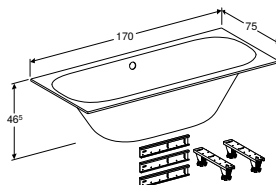

ПРЯМОКУТНА ВАННА GEBERIT SOANA, SLIM RIM, DUO, 3 НІЖКАМИ

Характеристики

Ванна для вбудовування • Прямокутної форми • Підходить для двох осіб • Slim rim • Злив по центру ексцентричний • Зливний отвір $\varnothing$ 52 мм • Можливість свердління отвору для змішувача згідно з EN 232

Арт. №	Колір / поверхня	B	L	H
		[см]	[см]	[см]
554.003.01.1	Білий / Глянцевий	75 см	170 см	45 см
554.004.01.1	Білий / Глянцевий	80 см	180 см	45 см
554.005.01.1	Білий / Глянцевий	90 см	190 см	45 см