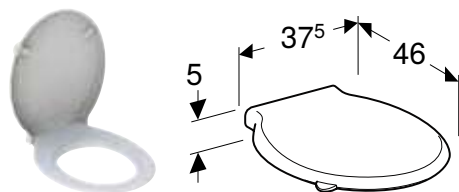

СИДІННЯ З КРИШКОЮ GEBERIT SELNOVA COMFORT, ДЛЯ ОСІБ З ОБМЕЖЕНИМИ МОЖЛИВОСТЯМИ, АНТИБАКТЕРІАЛЬНЕ, КРІПЛЕННЯ ЗВЕРХУ

Характеристики

Для осіб з обмеженими можливостями • Антибактеріальне • Шарнірна вісь із нержавіючої сталі, суцільна • Кришка унітаза, що перекриває сидіння

Арт. №	Колір / поверхня	Функція плавного опускання	Швидкорознімні кріпильні шарніри
501.559.01.1	Білий	Ні	Ні

Можливість комбінування з

- Підвісний унітаз Geberit Selnova Comfort Premium воронкоподібний, подовжений виліт, напівзакрита форма, Rimfree → с. 435
- Підвісний унітаз Geberit Selnova Comfort воронкоподібний, подовжений виліт, Rimfree → с. 435
- Підлоговий унітаз Geberit Selnova Comfort для змивного бачка зовнішнього монтажу поличного типу, воронкоподібний, горизонтальний випуск, збільшеної висоти, Rimfree → с. 437
- Підвісний унітаз Geberit Vitalis воронкоподібний, подовжений виліт