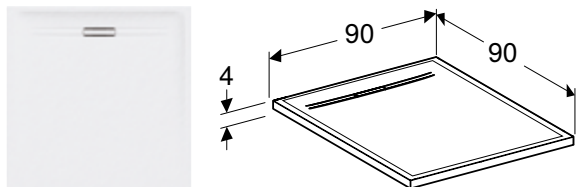

КВАДРАТНИЙ ДУШОВИЙ ПІДДОН GEBERIT SESTRA

Характеристики

Клас опору ковзанню відповідно до NF: PN 24 • Квадратний • Поверхня структурована • Злив ззаду по центру • Клас стійкості до ковзання С відповідно до EN 16165 (ходьба босоніж) • Відповідає вимогам стандарту EN 14527, клас 1

Арт. №	Колір / поверхня	В [см]	L [см]	H [см]
550.250.00.2	Білий / Поверхня зі сланцевою структурою	90 см	90 см	4 см
550.260.00.2	Сірий / Поверхня зі сланцевою структурою	90 см	90 см	4 см
550.270.00.2	Графіт / Поверхня зі сланцевою структурою	90 см	90 см	4 см
550.290.00.2	Білий / Поверхня зі сланцевою структурою	80 см	80 см	4 см
550.291.00.2	Сірий / Поверхня зі сланцевою структурою	80 см	80 см	4 см
550.292.00.2	Графіт / Поверхня зі сланцевою структурою	80 см	80 см	4 см