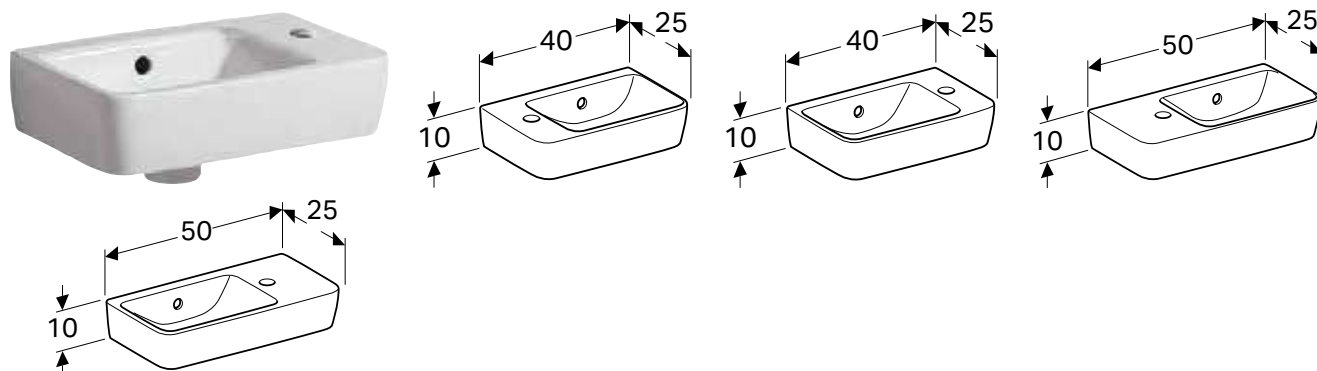

РУКОМИЙНИК GEBERIT SELNOVA COMPACT ЗІ СКОРОЧЕНИМ ВИЛІТОМ

Характеристики

Асиметрична форма • Можливе встановлення на стільницю

Арт. №	Колір / поверхня	Отвір для змішувача	Перелив	Полиця	Н [см]	Т [см]
В / ширина: 40 см						
501.517.00.7	Білий	Справа	Видимий	без	15 см	25 см
501.518.00.7	Білий	Зліва	Видимий	без	15 см	25 см
В / ширина: 50 см						
501.513.00.7	Білий	Справа	Видимий	без	15 см	25 см
501.506.00.7	Білий	Зліва	Видимий	без	15 см	25 см

Доступний з квітень 2023