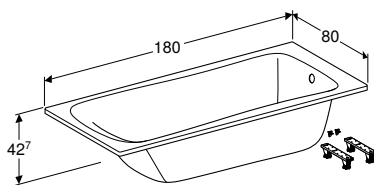

ВАННА ПРЯМОКУТНА GEBERIT SELNOVA DUO, 3 НІЖКАМИ

Характеристики

Прямокутної форми • Злив по центру • Зливний отвір $\varnothing$ 52 мм

Арт. №	Колір / поверхня	В [см]	L [см]	H [см]
554.289.01.1	Білий / Глянцевий	80 см	180 см	42,7 см