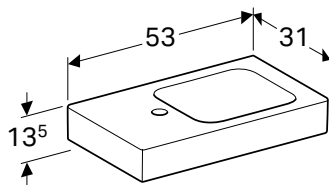

РУКОМИЙНИК GEBERIT ICON З ПОЛИЦЕЮ

Характеристики

Можливе встановлення на стільницю • Асиметрична форма • 3 полицю

Арт. № Колір / поверхня

Отвір для змішувача

Перелив

Полиця

Н
[см]

Т
[см]

В / ширина: 53 см

124053000	Білий	Справа	без	Справа	13,5 см	31 см
124153000	Білий	Зліва	без	Зліва	13,5 см	31 см

Можливість комбінування з

- Шапка для рукомийника Geberit iCon, з однією шухлядою → с. 340