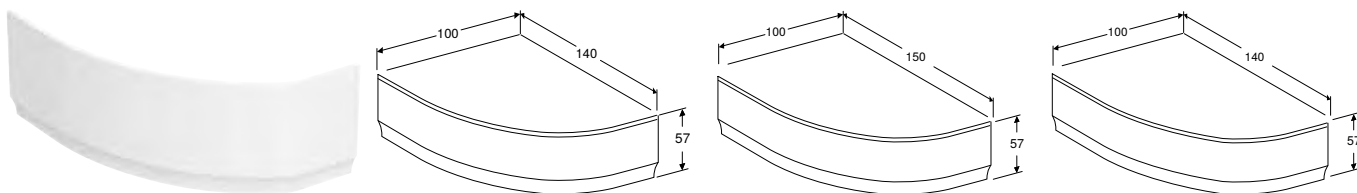

ФРОНТАЛЬНА ПАНЕЛЬ GEBERIT SELNOVA ДЛЯ АСИМЕТРИЧНОЇ ВАННИ, ПРАВА

Характеристики

Асиметрична форма

Арт. №	Колір / поверхня	L	H	T
		[см]	[см]	[см]
554.870.01.1	Білий / Глянцевий	140 см	57 см	100 см
554.872.01.1	Білий / Глянцевий	150 см	57 см	100 см
554.874.01.1	Білий / Глянцевий	160 см	57 см	100 см