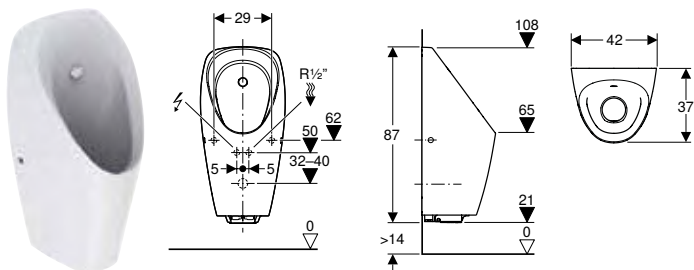

Арт. №	Колір / поверхня	Підвід	В [см]	Н [см]	Т [см]
116.082.00.1	Білий	Ззаду	34 см	73 см	37 см

ПІСУАР GEBERIT ТАМІНА З ВБУДОВАНОЮ СИСТЕМОЮ КЕРУВАННЯ ЗМИВОМ, ЖИВЛЕННЯ ВІД МЕРЕЖІ

Характеристики

Інфрачервоний датчик присутності користувача з розпізнаванням ніг • Без ободка • Просте технічне обслуговування та очищення