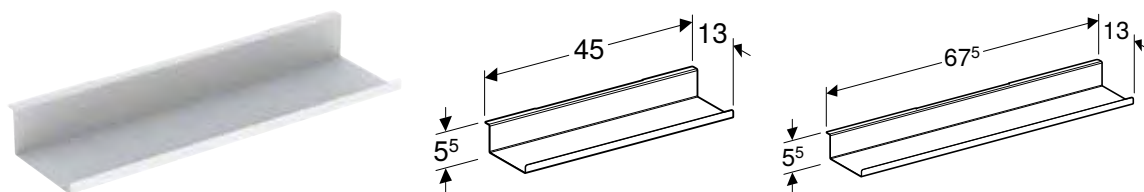

НАСТІННА ПОЛИЦЯ GEBERIT

Характеристики

Підвісний • Приховане кріплення

Арт. №	Колір / поверхня	Н [см]	Т [см]
В / ширина: 45 см			
502.326.01.3	Білий / З порошковим покриттям матова	5,5 см	13 см
502.326.JK.1	Лава / З порошковим покриттям матова	5,5 см	13 см
502.326.JL.1	Пісочно-сірий / З порошковим покриттям матова	5,5 см	13 см
В / ширина: 67,5 см			
502.327.01.3	Білий / З порошковим покриттям матова	5,5 см	13 см
502.327.JK.1	Лава / З порошковим покриттям матова	5,5 см	13 см
502.327.JL.1	Пісочно-сірий / З порошковим покриттям матова	5,5 см	13 см

Можливість комбінування з

- Шапка для накладного умивальника Geberit VariForm, з однією шухлядою, полицею й сифоном → с. 469
- Шапка для накладного умивальника Geberit VariForm, з двома шухлядами, полицею й сифоном → с. 470
- Шапка для накладного умивальника Geberit VariForm, з трьома шухлядами, полицею й сифоном → с. 471