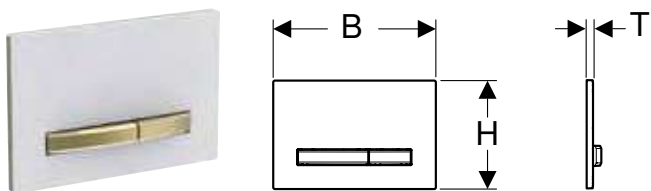

ЗМИВНА КЛАВІША GEBERIT SIGMA50 ДЛЯ ПОДВІЙНОГО ЗМИВУ, КОЛІР МЕТАЛЕВИЙ ЛАТУНЬ

Характеристики

Керування спереду • Змивні клавіші й опорна полицка з поверхнею, що легко очищується • Штовхачі привода змиву зі звукоізоляцією, швидке регулювання без застосування інструментів

Арт. №	Колір / поверхня	Матеріал	B [см]	H [см]	T [см]
115.672.00.2	Корпус і кнопки: латунь Панель: за специфікацією замовника	Сплав на основі цинку	24,6 см	16,4 см	1 см
115.672.11.2	Корпус і кнопки: латунь Панель: білий	Сплав на основі цинку / пластик	24,6 см	16,4 см	1,3 см
115.672.DW.2	Корпус і кнопки: латунь Панель: чорний	Сплав на основі цинку / пластик	24,6 см	16,4 см	1,3 см
115.672.JM.2	Корпус і кнопки: латунь Панель: сланець Mustang	Сплав на основі цинку / сланець (натуральний матеріал)	24,6 см	16,4 см	1,4 см
115.672.JV.2	Корпус і кнопки: латунь Панель: під бетон	Сплав на основі цинку / санфаянс	24,6 см	16,4 см	1,4 см
115.672.JX.2	Корпус і кнопки: латунь Панель: горіх чорний	Сплав на основі цинку / дерево (натуральний матеріал)	24,6 см	16,4 см	1,4 см
115.672.QF.2	H Корпус і кнопки: латунь Верхня панель: латунь, матова, легко чиститься	Сплав на основі цинку / латунь	24,6 см	16,4 см	1,2 см

H: Новий, доступний з квітень 2023