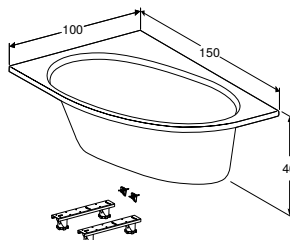

ВАННА АСИМЕТРИЧНА GEBERIT SELNOVA ПРАВА, 3 НІЖКАМИ

Характеристики

Овальної форми • Зливний отвір \varnothing 52 мм

Арт. №	Колір / поверхня	Випуск	В	L	H
			[см]	[см]	[см]
554.270.01.1	Білий / Глянцевий	Справа	100 см	140 см	46 см
554.272.01.1	Білий / Глянцевий	Справа	100 см	150 см	46 см
554.274.01.1	Білий / Глянцевий	Справа	100 см	160 см	46 см