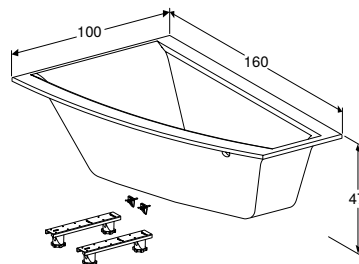

ВАННА АСИМЕТРИЧНА GEBERIT SELNOVA SQUARE ПРАВА, 3 НІЖКАМИ

Характеристики

Асиметрична форма • Зливний отвір \varnothing 52 мм

Арт. №	Колір / поверхня	Випуск	В [см]	L [см]	H [см]
554.292.01.1	Білий / Глянцевий	Справа	100 см	160 см	47 см
554.293.01.1	Білий / Глянцевий	Справа	105 см	170 см	47 см