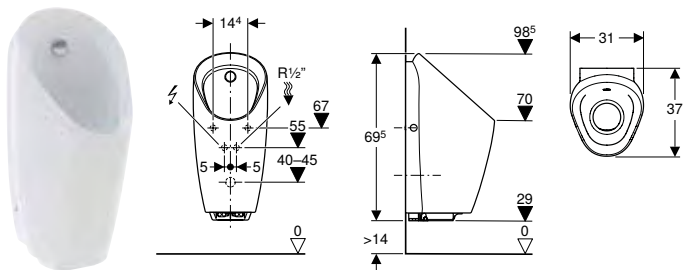

ПІСУАР GEBERIT PREDA ДЛЯ ВБУДОВАНОЇ СИСТЕМИ КЕРУВАННЯ ЗМИВОМ

Характеристики

Без системи керування змивом пісуара • Можливе переобладнання на режим роботи зі змивом шляхом встановлення системи керування змивом пісуара • Без ободка • Просте технічне обслуговування та очищення • Систему керування змивом пісуара можна встановлювати спереду, не знімаючи чаші • Сифон можна замінити зверху, не знімаючи чашу • Кріплення сифона регулюється по висоті без застосування інструменту • Очищення системи каналізації без знімання чаші • Забезпечується промивання керамічного пісуара з використанням 0,5 л води за один змив, з дотриманням EN 13407

Арт. №	Колір / поверхня	Підвід	В [см]	Н [см]	Т [см]
116.075.00.1	Білий	Ззаду	31 см	69,5 см	37 см