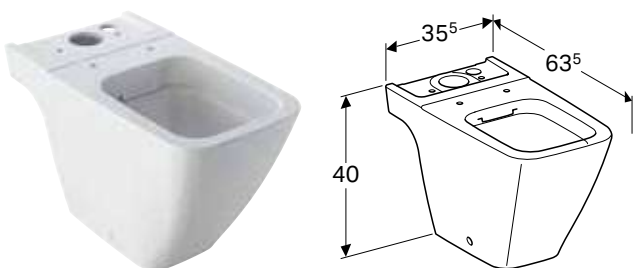

ПІДЛОГОВИЙ УНІТАЗ GEBERIT ICON SQUARE ДЛЯ ЗМИВНОГО БАЧКА ЗОВНІШНЬОГО МОНТАЖУ ПОЛИЧНОГО ТИПУ, ВОРОНКОПОДІБНИЙ, ЗАКРИТА ФОРМА, RIMFREE

Характеристики

Підлоговий • Воронкоподібний унітаз • Rimfree • Тип 1, повний об'єм 6 л, відповідно до EN 997 • Відвід різноспрямований • Закрита форма • Приховане кріплення

Арт. №	Колір / поверхня	В [см]	Н [см]	Т [см]
200930000	Білий	35,5 см	40 см	63,5 см

Можливість комбінування з

- Змивний бачок зовнішнього монтажу Geberit iCon полицного типу, подвійний змив, підведення води знизу → с. 365
- Змивний бачок зовнішнього монтажу Geberit iCon Square полицного типу, подвійний змив, підведення води збоку чи знизу → с. 366
- Сидіння з кришкою для унітаза Geberit iCon Square → с. 364