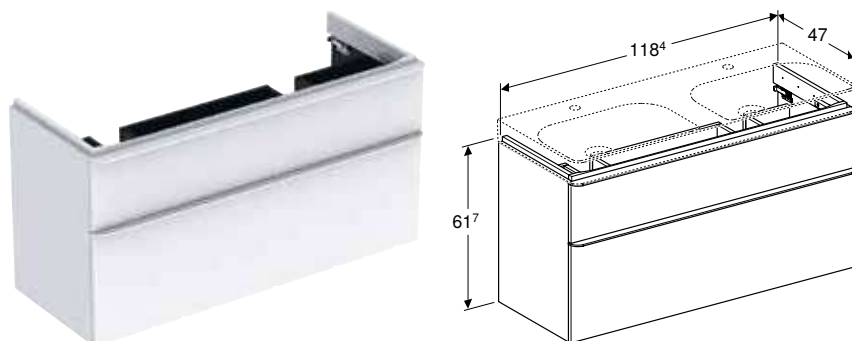

ШАФКА ДЛЯ ПОДВІЙНОГО УМИВАЛЬНИКА GEBERIT SMYLE SQUARE, З ДВОМА ШУХЛЯДАМИ

Характеристики

Сертифіковано FSC™ C134279 • Підвісний • З двома шухлядами • Ручка для відкриття • Шухляда з системою плавного закривання • Вологостійка • Рамка шухляди з металу • Поставляється в попередньо зібраному стані

Арт. №	Колір / поверхня	В [см]	Н [см]	Т [см]
Ширина умивальника: 120 см				
500.356.00.1	Корпус та фасад: білий / покриття високоглянцевий Ручка: білий / з матовим порошковим покриттям	118,4 см	61,7 см	47 см
500.356.ЖК.1 *	Корпус та фасад: лава / покриття матовий Ручка: лава / з матовим порошковим покриттям	118,4 см	61,7 см	47 см
500.356.ЖЛ.1 *	Корпус та фасад: пісочно-сірий / покриття високоглянцевий Ручка: пісочно-сірий / з матовим порошковим покриттям	118,4 см	61,7 см	47 см
500.356.ЖР.1	Корпус та фасад: горіх темний / меламін зі структурою дерева Ручка: лава / з матовим порошковим покриттям	118,4 см	61,7 см	47 см

* Виробництво на замовлення

Можливість комбінування з

- Підвійний умивальник Geberit Smyle Square → с. 372
- Шапка Geberit Smyle Square з двома шухлядами → с. 378
- Дзеркальна шафа Geberit Option з підсвіткою і трьома дверима → с. 478