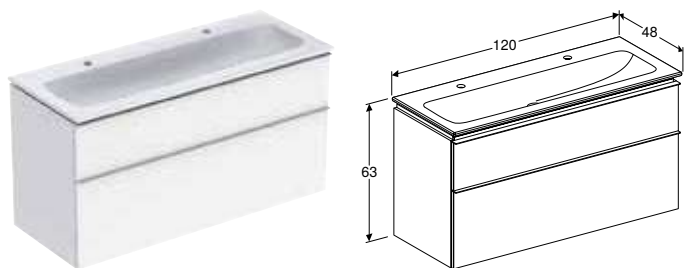

КОМПЛЕКТ ВБУДОВАНОГО УМИВАЛЬНИКА GEBERIT ICON SLIM RIM, З ШАФКОЮ З ДВОМА ШУХЛЯДАМИ Й З'ЄДНУВАЛЬНИМ ЕЛЕМЕНТОМ ДЛЯ УМИВАЛЬНИКА

Характеристики

Сертифіковано FSC™ C134279 • Підвісний • З двома шухлядами • Slim rim • Шухляда з системою плавного закривання • Ручка для відкривання • Змінні ручки • Шухляда без отвору під сифон • Шафка з тришарової ДСП високої щільності • Вологостійка • Поставляється в попередньо зібраному стані

Арт. №	Колір / поверхня	Отвір для змішувача	Перелив	Н [см]	Т [см]
В / ширина: 120 см					
502.338.01.1	Умивальник: білий Корпус та фасад: білий / покриття високоглянцевий Ручка: білий / з матовим порошковим покриттям	Зліва і справа	без	63 см	48 см
502.338.01.2	Умивальник: білий Корпус та фасад: білий / покриття високоглянцевий Ручка: глянцевої хром	Зліва і справа	без	63 см	48 см
502.338.01.3 *	Умивальник: білий Корпус та фасад: білий / покриття матовий Ручка: білий / з матовим порошковим покриттям	Зліва і справа	без	63 см	48 см
502.338.JK.1	Умивальник: білий Корпус та фасад: лава / покриття матовий Ручка: лава / з матовим порошковим покриттям	Зліва і справа	без	63 см	48 см
502.338.JL.1 *	Умивальник: білий Корпус та фасад: пісочно-сірий / покриття високоглянцевий Ручка: пісочно-сірий / з матовим порошковим покриттям	Зліва і справа	без	63 см	48 см
502.338.JH.1	Умивальник: білий Корпус та фасад: дуб / меламін зі структурою дерева Ручка: лава / з матовим порошковим покриттям	Зліва і справа	без	63 см	48 см
502.338.JR.1 *	Умивальник: білий Корпус та фасад: горіх темний / меламін зі структурою дерева Ручка: лава / з матовим порошковим покриттям	Зліва і справа	без	63 см	48 см

* Виробництво на замовлення

Можливість комбінування з

- Дзеркало з підсвіткою Geberit Option Plus Square з прямою і непрямою підсвіткою → с. 475
- Дзеркало з підсвіткою Geberit Option Oval з непрямою підсвіткою → с. 476
- Дзеркало з підсвіткою Geberit Option Round з прямою і непрямою підсвіткою → с. 476
- Шафка Geberit iCon із двома шухлядами → с. 348
- Дзеркальна шафа Geberit Option Plus з підсвіткою і трьома дверима → с. 479