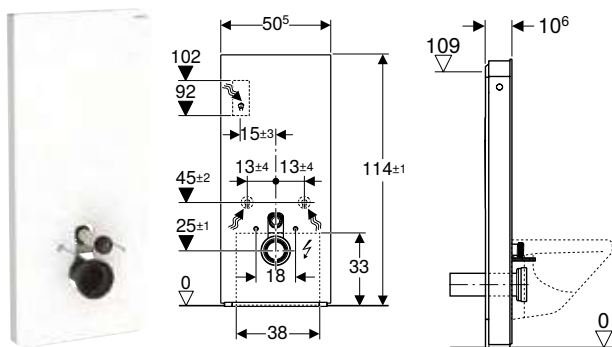

САНТЕХНІЧНИЙ МОДУЛЬ GEBERIT MONOLITH PLUS ДЛЯ ПІДВІСНОГО УНІТАЗА, 114 СМ, ФРОНТАЛЬНА ПАНЕЛЬ ЗІ СКЛА

Характеристики

Подвійний змив • Сенсорні кнопки для керування змивом • Налаштування можна змінювати лише в застосунку Geberit Home • Регульований діапазон спрацьовування датчика присутності користувача • Можливість активації системи очищення повітря з керамічним стільниковим фільтром • Система очищення повітря з функцією відкладеного вимкнення • Керамічний стільниковий фільтр для нейтралізації запахів може замінюватися без застосування інструменту • Можливість налаштування періодичного подавання води • З функцією ComfortLight • Плавне регулювання рівня освітлення від підсвічування для орієнтації до денного світла • Колір світла плавно регулюється від теплого білого до холодного білого • Система керування, сумісна з цифровим інтерфейсом DALI • Робота з низькою напругою, на змивному бачку відсутня мережева напруга • Підключення до мережі за допомогою трижильного гнучкого проводу з захисною оболонкою • Підведення води ззаду по центру • З приладдям можливе підведення води збоку • Підведення води знизу • Можлива компенсація будівельних допусків • Регулюється по висоті до 7 см • Висота кріплення керамічного унітаза 35 ± 1 см • Змивний бачок з протиконденсатною ізоляцією • Бічна панель з матового алюмінію • Самонесний

Арт. №	Колір / поверхня	В [см]	Н [см]	Т [см]	Колір світла
131.231.JK.7	Фронтальна панель: лава скло Бічна панель: алюміній чорний хром	50,5 см	114 см	10,6 см	2200–4000 К
131.231.JL.7	Фронтальна панель: пісочно-сірий скло Бічна панель: алюміній	50,5 см	114 см	10,6 см	2200–4000 К
131.231.SI.7	Фронтальна панель: білий скло Бічна панель: алюміній	50,5 см	114 см	10,6 см	2200–4000 К
131.231.SJ.7	Фронтальна панель: чорний скло Бічна панель: алюміній чорний хром	50,5 см	114 см	10,6 см	2200–4000 К

Доступний з жовтень 2023