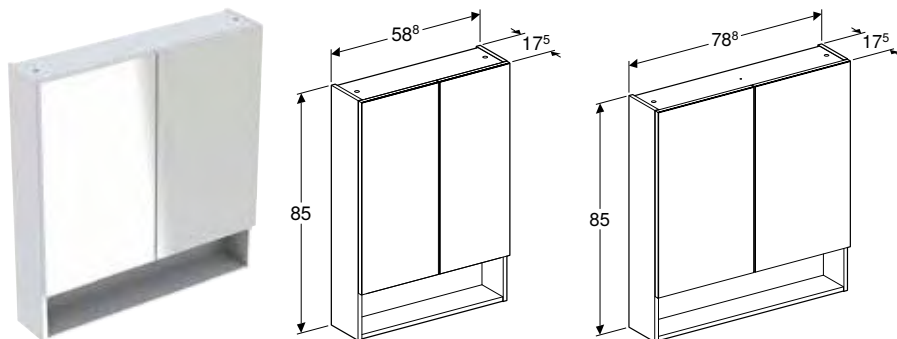

ДЗЕРКАЛЬНА ШАФА GEBERIT SELNOVA SQUARE З ДВОМА ДВЕРИМА

Характеристики

Сертифіковано FSC™ C134279 • Підвісний • З двома дверима • Двері, дзеркальні зовні • Сторона відкриття дверей ліва чи права • Двері з амортизаційним механізмом • З відкритою полицею • З чотирма регульованими скляними полицями • Поставляється в попередньо зібраному стані

Арт. №	Колір / поверхня	Н [см]	Т [см]
В / ширина: 58,8 см			
501.264.00.1	Білий / Глянцеве покриття	85 см	17,5 см
501.265.00.1 *	Лава / Покриття матова	85 см	17,5 см
501.266.00.1	Горіх темний / Меламін зі структурою дерева	85 см	17,5 см
501.267.00.1 *	Світлий горіх / Меламін зі структурою дерева	85 см	17,5 см
В / ширина: 78,8 см			
501.268.00.1	Білий / Глянцеве покриття	85 см	17,5 см
501.269.00.1 *	Лава / Покриття матова	85 см	17,5 см
501.270.00.1	Горіх темний / Меламін зі структурою дерева	85 см	17,5 см
501.271.00.1 *	Світлий горіх / Меламін зі структурою дерева	85 см	17,5 см

* Виробництво на замовлення

Можливість комбінування з

- Комплект вбудованого умивальника Geberit Selnova Square slim rim, з шафкою, одні двері → с. 409
- Комплект вбудованого умивальника Geberit Selnova Square slim rim, з шафкою, двоє дверей → с. 410
- Шафка для вбудованого умивальника Geberit Selnova Square, slim rim, з одними дверима
- Шафка для вбудованого умивальника Geberit Selnova Square, slim rim, з двома дверима
- Шафка для вбудованого умивальника Geberit Selnova Square, slim rim, з двома шухлядами
- Комплект вбудованого умивальника Geberit Selnova Square slim rim, з шафкою, дві шухляди → с. 411
- Шафка Geberit Selnova Square з одними дверима → с. 412
- Шафка середньої висоти Geberit Selnova Square з одними дверима → с. 413