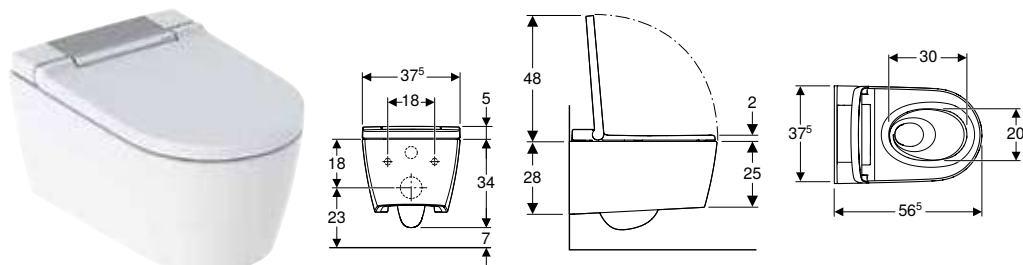

ПІДВІСНИЙ УНІТАЗ-БІДЕ GEBERIT AQUACLEAN SELA

Характеристики

Підігрів води проточним водонагрівачем • Біде анальної зони з технологією омивання WhirlSpray • Окрема форсунка дамського душу, схована в неробочому положенні • Можливість налаштування температури води омивального струменя • П'ять рівнів регулювання тиску омивального струменя • Висувний штуцер для омивання з п'ятьма позиціями встановлення • Можливість налаштування маятникового режиму руху штуцера (автоматичні рухи штуцера для омивання вперед і назад) • Автоматичне споліскування форсунки штуцера для омивання чистою водою до й після процедури • Програма видалення вапняного нальоту • Керамічний унітаз без обідка з технологією змиву TurboFlush • Воронкоподібний унітаз • Датчик присутності користувача • Сидіння й кришка унітаза з функцією плавного опускання • Кришка унітаза з SoftOpening • Активація підсвічування за допомогою датчика яскравості • Можливість налаштування семи кольорів підсвічування • Встановлення функцій та налаштувань за допомогою пульта дистанційного керування • Можливість програмування чотирьох профілів користувачів • Сумісний з додатком Geberit Home • Підведення води збоку зліва приховане за керамічним унітазом • Підключення до мережі за допомогою трижильного гнучкого проводу з захисною оболонкою збоку справа приховане за керамічним унітазом • Підведення води зовнішнє, можливе збоку зліва з приладдям • Підключення до мережі зовнішнє, можливе справа з розеткою • Допуск відповідно до (DIN) EN 1717 / (DIN) EN 13077

Арт. №	Колір / поверхня
146.224.11.1	Керамічний унітаз: білий / KeraTect Декоративна панель: білий
146.224.21.1	Керамічний унітаз: білий / KeraTect Декоративна панель: глянцевий хром
146.224.JT.1	Н Керамічний унітаз: білий матовий Верхня декоративна панель: білий матовий

Н: Новий, доступний з квітень 2023