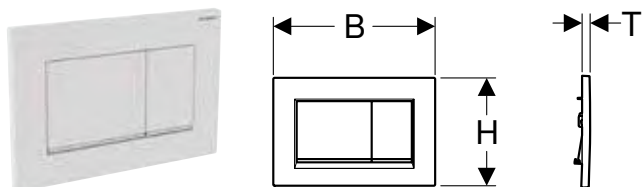

ЗМИВНА КЛАВІША GEBERIT СИГМА30 ДЛЯ ПОДВІЙНОГО ЗМИВУ

Характеристики

Керування спереду • Штовхачі привода змиву зі звукоізоляцією, швидке регулювання без застосування інструментів

Арт. №	Колір / поверхня	Матеріал	B [см]	H [см]	T [см]
115.883.01.1	Панель й кнопки: білий матовий, фарбований, легко чиститься Декоративна смуга: білий	Пластик	24,6 см	16,4 см	1,2 см
115.883.11.1	Панель й кнопки: білий Декоративна смуга: білий матовий	Пластик	24,6 см	16,4 см	1,2 см
115.883.14.1	Панель й кнопки: чорний матовий, фарбований, легко чиститься Декоративна смуга: глянцевого хром	Пластик	24,6 см	16,4 см	1,2 см
115.883.16.1	Панель й кнопки: чорний матовий, фарбований, легко чиститься Декоративна смуга: чорний	Пластик	24,6 см	16,4 см	1,2 см
115.883.DW.1	Панель й кнопки: чорний Декоративна смуга: чорний матовий	Пластик	24,6 см	16,4 см	1,2 см
115.883.JQ.1	Панель й кнопки: матовий хром, фарбований, легко чиститься Декоративна смуга: глянцевого хром	Пластик	24,6 см	16,4 см	1,2 см
115.883.JT.1	Панель й кнопки: білий матовий, фарбований, легко чиститься Декоративна смуга: глянцевого хром	Пластик	24,6 см	16,4 см	1,2 см
115.883.KH.1	Панель й кнопки: глянцевого хром Декоративна смуга: матовий хром	Пластик	24,6 см	16,4 см	1,2 см
115.883.KJ.1	Панель й кнопки: білий Декоративна смуга: глянцевого хром	Пластик	24,6 см	16,4 см	1,2 см
115.883.KK.1	Панель й кнопки: білий Декоративна смуга: позолота	Пластик	24,6 см	16,4 см	1,2 см
115.883.KM.1	Панель й кнопки: чорний Декоративна смуга: глянцевого хром	Пластик	24,6 см	16,4 см	1,2 см