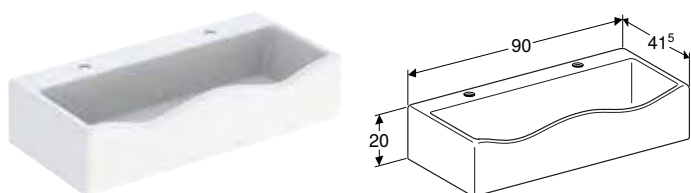

ДИТЯЧИЙ УМИВАЛЬНИК GEBERIT VAMBINI, ДЛЯ ДВОХ ЗМІШУВАЧІВ ДЛЯ УМИВАЛЬНИКА

Характеристики

Дві умивальні зони • Скорочений виліт • Хвилястий край для полегшення доступу до змішувача для умивальника • Закруглені краї для запобігання травмам • Ударостійкий • Стійкий до подряпин • Просте очищення • Безшовний ремонт поверхні

Арт. №	Колір / поверхня	Отвір для змішувача	Перелив	Н [см]	Т [см]
В / ширина: 90 см					
430200016	Альпійський білий	Зліва і справа	без	20 см	41,5 см

Можливість комбінування з

- Змішувач для умивальника Geberit Vambini, однофазний змішувач, різні кольори → с. 456
- Змішувач для умивальника Geberit Vambini, живлення від батареї, різні кольори → с. 458
- Змішувач для умивальника Geberit Vambini, живлення від мережі, різні кольори → с. 457
- Змішувач для умивальника Geberit Vambini однофазний, нейтральний колір → с. 456
- Змішувач для умивальника Geberit Vambini із живленням від батарей, нейтральний колір → с. 458
- Змішувач для умивальника Geberit Vambini із живленням від мережі, нейтральний колір → с. 457
- Мінітермостат Geberit Vambini для змішувача для умивальника → с. 459