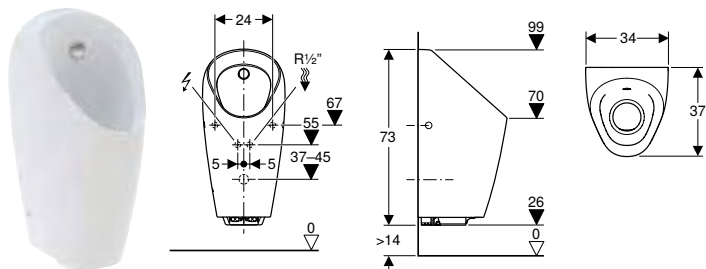

ПІСУАР GEBERIT SELVA ДЛЯ ВБУДОВАНОЇ СИСТЕМИ КЕРУВАННЯ ЗМИВОМ

Характеристики

Без системи керування зливом пісуара • Можливе переобладнання на режим роботи зі зливом шляхом встановлення системи керування зливом пісуара • Без ободка • Просте технічне обслуговування та очищення • Систему керування зливом пісуара можна встановлювати спереду, не знімаючи чаші • Сифон можна замінити зверху, не знімаючи чашу • Кріплення сифона регулюється по висоті без застосування інструменту • Очищення системи каналізації без знімання чаші • Забезпечується промивання керамічного пісуара з використанням 0,5 л води за один злив, з дотриманням EN 13407

Арт. №	Колір / поверхня	Підвід	В [см]	Н [см]	Т [см]
116.085.00.1	Білий	Ззаду	34 см	73 см	37 см