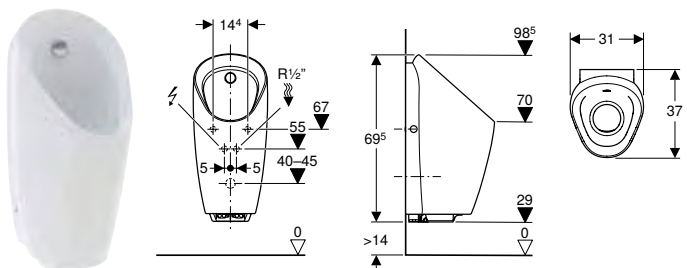

Арт. №	Колір / поверхня	Випуск	Підвід	В [см]	Н [см]	Т [см]
236450600	Білий / KeraTect	Назад чи вниз	Ззаду	37,5 см	72 см	32,5 см

ПІСУАР GEBERIT PREDA З ВБУДОВАНОЮ СИСТЕМОЮ КЕРУВАННЯ ЗМИВОМ, ЖИВЛЕННЯ ВІД МЕРЕЖІ