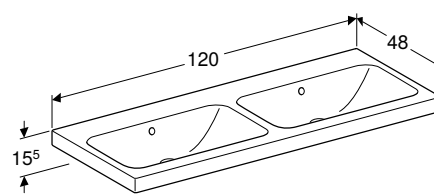

Видимий

16 см

48,5 см

Можливість комбінування з

- Шапка для подвійного умивальника Geberit iCon, з двома шухлядами → с. 345
- Шапка для подвійного умивальника Geberit iCon, з чотирма шухлядами → с. 346

ПОДВІЙНИЙ УМИВАЛЬНИК GEBERIT ICON LIGHT