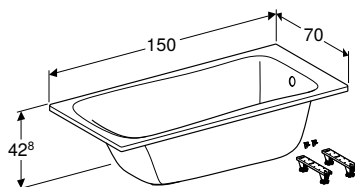

ВАННА ПРЯМОКУТНА GEBERIT SELNOVA 3 НІЖКАМИ

Характеристики

Прямокутної форми • Злив збоку на дні ванни • Зливний отвір $\varnothing$ 52 мм

Арт. №	Колір / поверхня	В [см]	L [см]	H [см]
554.280.01.1	Білий / Глянцевий	70 см	140 см	42,8 см
554.281.01.1	Білий / Глянцевий	70 см	150 см	42,8 см
554.282.01.1	Білий / Глянцевий	70 см	160 см	42,8 см
554.283.01.1	Білий / Глянцевий	75 см	160 см	42,8 см
554.284.01.1	Білий / Глянцевий	70 см	170 см	42,8 см
554.285.01.1	Білий / Глянцевий	75 см	170 см	42,8 см
554.286.01.1	Білий / Глянцевий	80 см	180 см	42,8 см