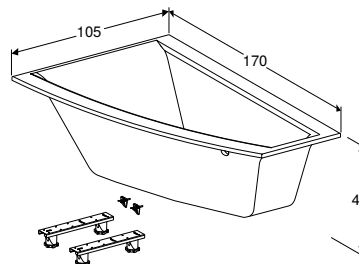

ВАННА АСИМЕТРИЧНА GEBERIT SELNOVA SQUARE ПРАВА, 3 НІЖКАМИ

Характеристики

Асиметрична форма • Зливний отвір \varnothing 52 мм

Арт. №	Колір / поверхня	Випуск	В [см]	L [см]	H [см]
554.292.01.1	Білий / Глянцевий	Справа	100 см	160 см	47 см
554.293.01.1	Білий / Глянцевий	Справа	105 см	170 см	47 см