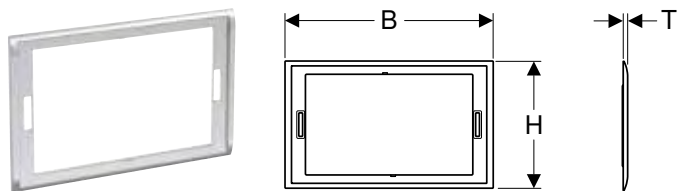

РАМКА ПІД КРИШКУ GEBERIT ДЛЯ ЗМИВНОЇ КЛАВІШІ SIGMA70

Арт. №	Колір / поверхня	Матеріал	B	H	T
			[см]	[см]	[см]
115.623.21.1	Глянцевий хром	Сплав на основі цинку	25,7 см	15,7 см	5,5 см
115.623.9С.1	Чорний хром / Полірований	Сплав на основі цинку	25,7 см	15,7 см	5,5 см

Доступний з квітень 2023

ПРИЙМАЧ ДЛЯ ЦИЛІНДРИКІВ GEBERIT DUOFRESH, ДЛЯ ЗМИВНОГО БАЧКА ПРИХОВАНОВОГО МОНТАЖУ SIGMA 8 CM

Характеристики

Керування спереду • Циліндрик Geberit DuoFresh вставляється без інструменту

Арт. №	Колір / поверхня
115.063.21.1	Глянцевий хром
115.063.BZ.1	Антрацитово-сірий RAL 7016

ПРИЙМАЧ ДЛЯ ЦИЛІНДРИКІВ GEBERIT DUOFRESH, ДЛЯ ЗМИВНОГО БАЧКА ПРИХОВАНОВОГО МОНТАЖУ SIGMA 12 CM

Характеристики

Керування спереду • Циліндрик Geberit DuoFresh вставляється без інструменту

Арт. №	Колір / поверхня
115.062.21.1	Глянцевий хром
115.062.BZ.1	Антрацитово-сірий RAL 7016