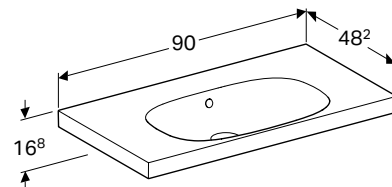

УМИВАЛЬНИК GEBERIT ACANTO З ПОЛИЦЕЮ

Характеристики

Можливе встановлення на стільницю • 3 полицю

Арт. №	Колір / поверхня	Отвір для змішувача	Перелив	Ширина шапки [см]	Н [см]	Т [см]
В / ширина: 75 см						
500.622.01.2	Білий	В центрі	Видимий	74 см	16,8 см	48,2 см
В / ширина: 90 см						
500.623.01.2	Білий	В центрі	Видимий	89 см	16,8 см	48,2 см
500.624.01.2	Білий	без	Видимий	89 см	16,8 см	48,2 см

Можливість комбінування з

- Шапка для умивальника Geberit Acanto, з однією шухлядою, однією внутрішньою шухлядою й сифоном → с. 317