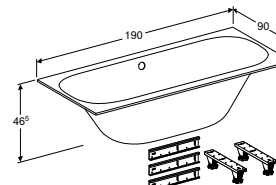

ПРЯМОКУТНА ВАННА GEBERIT SOANA, SLIM RIM, DUO, 3 НІЖКАМИ

Характеристики

Ванна для вбудовування • Прямокутної форми • Підходить для двох осіб • Slim rim • Злив по центру ексцентричний • Зливний отвір $\varnothing$ 52 мм • Можливість свердління отвору для змішувача згідно з EN 232

Арт. №	Колір / поверхня	B	L	H
		[см]	[см]	[см]
554.003.01.1	Білий / Глянцевий	75 см	170 см	45 см
554.004.01.1	Білий / Глянцевий	80 см	180 см	45 см
554.005.01.1	Білий / Глянцевий	90 см	190 см	45 см