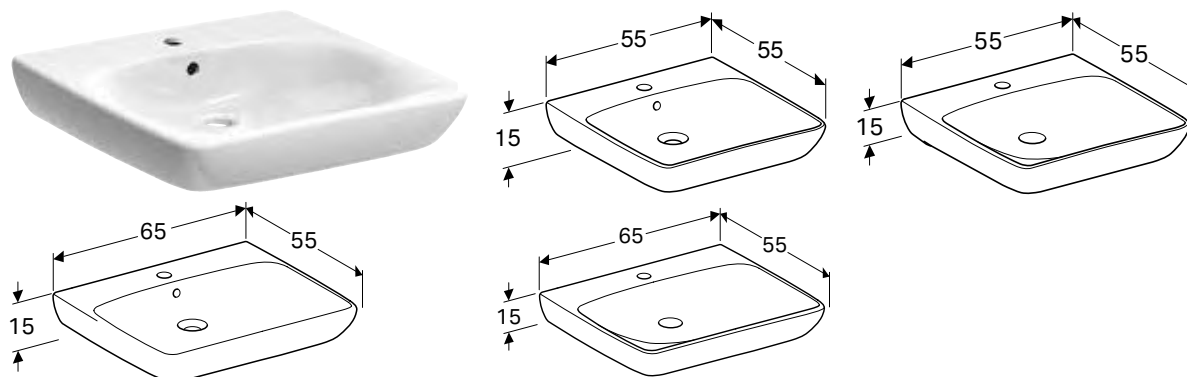

Доступний з квітень 2023

GEBERIT SELNOVA COMFORT

УМИВАЛЬНИК GEBERIT SELNOVA COMFORT ДЛЯ ОСІБ З ОБМЕЖЕНИМИ МОЖЛИВОСТЯМИ

Характеристики

Передня панель ергономічної форми • Умивальник плаский

Арт. №	Колір / поверхня	Отвір для змішувача	Перелив	Н [см]	Т [см]
В / ширина: 55 см					
501.461.00.7	Білий	В центрі	Видимий	15 см	55 см
500.187.01.7	Білий	В центрі	без	15 см	55 см
В / ширина: 65 см					
501.463.00.7	Білий	В центрі	Видимий	15 см	55 см
500.188.01.7	Білий	В центрі	без	15 см	55 см