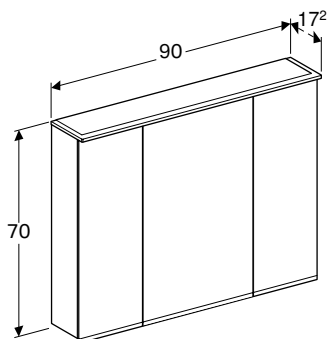

ДЗЕРКАЛЬНА ШАФА GEBERIT OPTION PLUS З ПІДСВІТКОЮ І ТРЬОМА ДВЕРИМА

Характеристики

Підходить до будь-яких серій ванних кімнат • Сертифіковано FSC™ C134279 • Світлодіодна підсвітка • Непряма підсвітка • Сенсорний вимикач для верхньої підсвітки • Сенсорний вимикач для нижньої підсвітки • Розетка • USB-роз'єм • Зовнішні сторони дзеркальні • Зворотна сторона дзеркальна • Вологостійка • З трьома дверима • Дзеркальні двері з двох сторін • Сторона відкриття середніх дверей права • Потайна ручка для відкривання • Регульовані скляні полиці • Магнітний кронштейн • Збільшувальне дзеркало

Арт. №	Колір / поверхня	В			Світловий потік [лм]	Колір світла
		[см]	Н [см]	Т [см]		
500.594.00.1	Корпус: зовні дзеркальний Двері: зсередини й зовні дзеркальні	90 см	70 см	17,2 см	1470 лм	4200 К
500.592.00.1	Корпус: зовні дзеркальний Двері: зсередини й зовні дзеркальні	120 см	70 см	17,2 см	1890 лм	4200 К