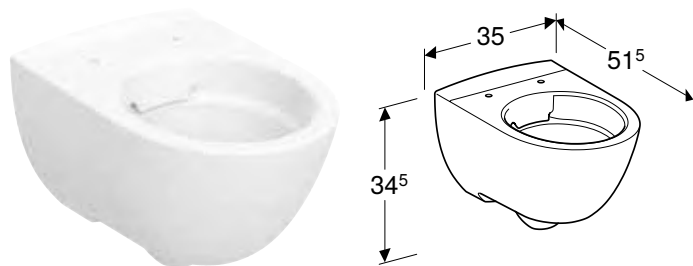

ПІДВІСНИЙ УНІТАЗ ВОРОНКОПОДІБНИЙ GEBERIT MODO, ЗАКРИТА ФОРМА, RIMFREE

Характеристики

Підвісний • Воронкоподібний унітаз • Rimfree • Простий монтаж завдяки настінному кріпленню Geberit типу EFF3 для унітаза • Тип 1, повний об'єм 6 / 5 / 4 л, відповідно до EN 997 • Тип 2 відповідно до EN 997 • Закрита форма • Приховане кріплення

Арт. №	Колір / поверхня	В [см]	Н [см]	Т [см]
502.788.00.1	Білий / Глянцевий	35 см	34,5 см	51,5 см

Доступний з квітень 2023

Можливість комбінування з

- Сидіння з кришкою Geberit Modo кріплення зверху, антибактеріальне → с. 388