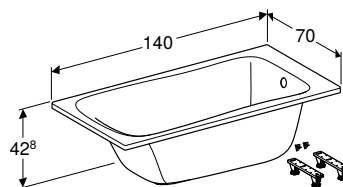

ВАННА ПРЯМОКУТНА GEBERIT SELNOVA 3 НІЖКАМИ

Характеристики

Прямокутної форми • Злив збоку на дні ванни • Зливний отвір $\varnothing$ 52 мм

Арт. №	Колір / поверхня	В [см]	L [см]	H [см]
554.280.01.1	Білий / Глянцевий	70 см	140 см	42,8 см
554.281.01.1	Білий / Глянцевий	70 см	150 см	42,8 см
554.282.01.1	Білий / Глянцевий	70 см	160 см	42,8 см
554.283.01.1	Білий / Глянцевий	75 см	160 см	42,8 см
554.284.01.1	Білий / Глянцевий	70 см	170 см	42,8 см
554.285.01.1	Білий / Глянцевий	75 см	170 см	42,8 см
554.286.01.1	Білий / Глянцевий	80 см	180 см	42,8 см