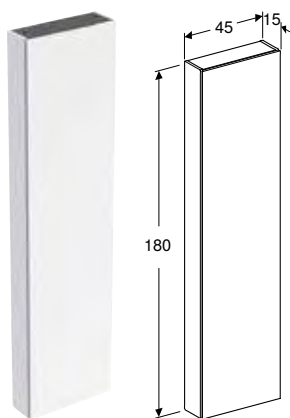

Арт. №	Колір / поверхня	Н [см]	Т [см]
В / ширина: 36 см			
502.316.01.1	Білий / Глянцеве покриття	180 см	29,1 см
502.316.01.3 *	Білий / Покриття матова	180 см	29,1 см
502.316.ЖН.1	Дуб / Меламін зі структурою дерева	180 см	29,1 см
502.316.ЖК.1	Лава / Покриття матова	180 см	29,1 см
502.316.ЖЛ.1 *	Пісочно-сірий / Глянцеве покриття	180 см	29,1 см
502.316.ЖР.1 *	Горіх темний / Меламін зі структурою дерева	180 см	29,1 см

* Виробництво на замовлення

Можливість комбінування з

- Шапка для накладного умивальника Geberit VariForm, з однією шухлядою, полицею й сифоном → с. 469
- Шапка для накладного умивальника Geberit VariForm, з двома шухлядами, полицею й сифоном → с. 470
- Шапка для накладного умивальника Geberit VariForm, з трьома шухлядами, полицею й сифоном → с. 471

ВИСОКА ШАПКА GEBERIT ICON З ОДНИМИ ДВЕРИМА Й ВНУТРІШНІМ ДЗЕРКАЛОМ, СКОРОЧЕНИЙ ВИЛІТ

Характеристики

Сертифіковано FSC™ C134279 • Підвісний • З одніми дверима • Двері з амортизаційним механізмом • Ручка-виїмка та механізм push-to-open для відкривання • З п'ятьма регульованими скляними полицями • Дзеркальні зсередини двері • З двома фіксованими полицями • Сторона відкривання дверей ліва чи права • Двері з кутом відкриття 155° • Вологостійка • Поставляється в попередньо зібраному стані

Арт. №	Колір / поверхня	Н [см]	Т [см]
В / ширина: 45 см			
502.317.01.1	Білий / Глянцеве покриття	180 см	15 см
502.317.01.3 *	Білий / Покриття матова	180 см	15 см
502.317.ЖН.1	Дуб / Меламін зі структурою дерева	180 см	15 см
502.317.ЖК.1	Лава / Покриття матова	180 см	15 см
502.317.ЖЛ.1 *	Пісочно-сірий / Глянцеве покриття	180 см	15 см
502.317.ЖР.1 *	Горіх темний / Меламін зі структурою дерева	180 см	15 см

* Виробництво на замовлення

Можливість комбінування з

- Шапка для накладного умивальника Geberit VariForm, з однією шухлядою, полицею й сифоном → с. 469
- Шапка для накладного умивальника Geberit VariForm, з двома шухлядами, полицею й сифоном → с. 470
- Шапка для накладного умивальника Geberit VariForm, з трьома шухлядами, полицею й сифоном → с. 471