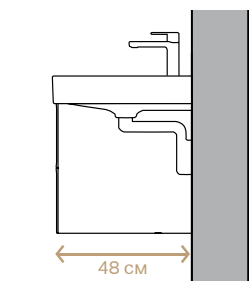

ВЕРТИКАЛЬНИЙ ЗЛИВ

Стандартний виступ, 48 см

Класичний умивальник

Ширина 50 см, 60 см, 75 см, 90 см, 105 см, 120 см

Доступний із отвором для змішувача і без

Вбудований умивальник

Ширина 60 см, 75 см, 90 см, 105 см, 120 см

Доступний із отвором для змішувача і без

Накладний умивальник

Ширина 50 см x **Довжина** 40 см

Доступний із отвором для змішувача і без

Накладний умивальник

Ширина 50 см x **Довжина** 42 см

Доступний із отвором для змішувача і без

Умивальники Geberit ONE мають різноманітні форми і формати з трьома різними зливними системами. Вибір охоплює класичні моделі, вбудовані з тонким краєм та накладні умивальники різних форм.