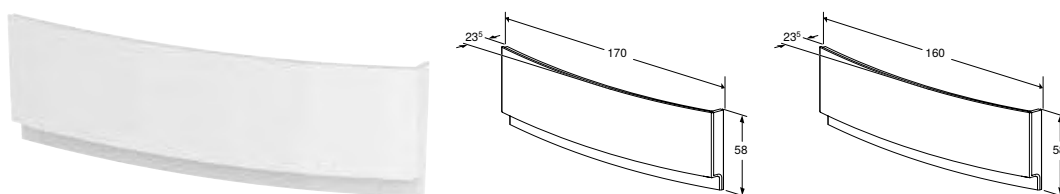

ФРОНТАЛЬНА ПАНЕЛЬ GEBERIT SELNOVA SQUARE, ДЛЯ АСИМЕТРИЧНОЇ ВАННИ, ПРАВА

Арт. №	Колір / поверхня	L	H	T
		[см]	[см]	[см]
554.892.01.1	Білий / Глянцевий	170 см	58 см	23,5 см
554.893.01.1	Білий / Глянцевий	160 см	58 см	23,5 см