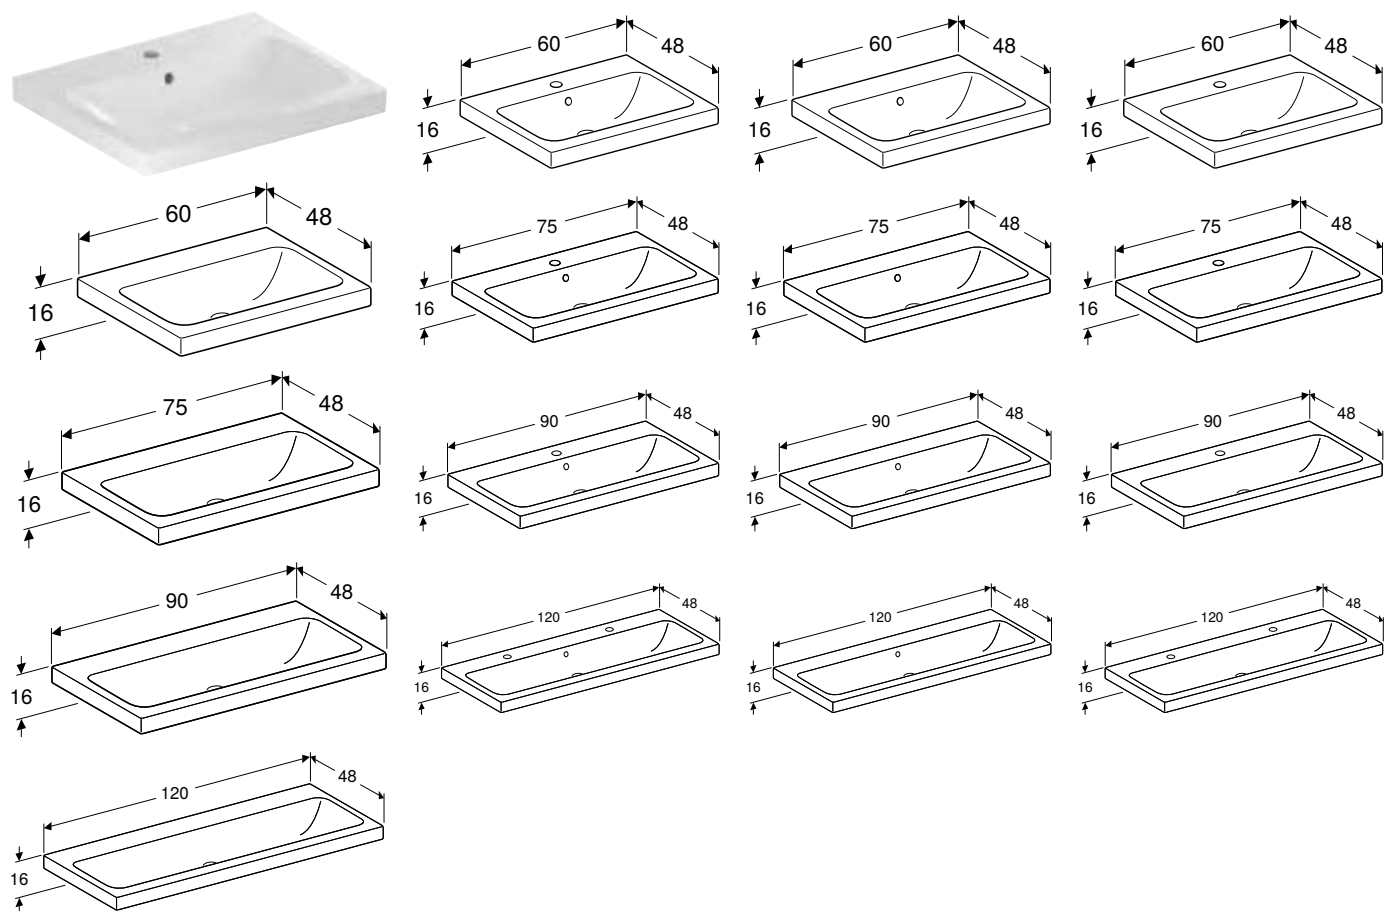

УМИВАЛЬНИК GEBERIT ICON LIGHT

Характеристики

Можливе встановлення на стільницю

Арт. №	Колір / поверхня	Отвір для змішувача	Перелив	Ширина шапки [см]	Н [см]	Т [см]
В / ширина: 60 см						
501.834.00.3 *	Білий	без	Видимий	59,2 см	16 см	48 см
501.834.00.7 *	Білий	без	без	59,2 см	16 см	48 см
501.834.00.1	Білий	В центрі	Видимий	59,2 см	16 см	48 см
501.834.00.5 *	Білий	В центрі	без	59,2 см	16 см	48 см
В / ширина: 75 см						
501.835.00.3 *	Білий	без	Видимий	74 см	16 см	48 см
501.835.00.7 *	Білий	без	без	74 см	16 см	48 см
501.835.00.1	Білий	В центрі	Видимий	74 см	16 см	48 см
501.835.00.5 *	Білий	В центрі	без	74 см	16 см	48 см
В / ширина: 90 см						
501.836.00.3 *	Білий	без	Видимий	88,8 см	16 см	48 см
501.836.00.7 *	Білий	без	без	88,8 см	16 см	48 см
501.836.00.1	Білий	В центрі	Видимий	88,8 см	16 см	48 см
501.836.00.5 *	Білий	В центрі	без	88,8 см	16 см	48 см
В / ширина: 120 см						
501.837.00.3 *	Білий	без	Видимий	118,4 см	16 см	48 см
501.837.00.7 *	Білий	без	без	118,4 см	16 см	48 см
501.837.00.1	Білий	Зліва і справа	Видимий	118,4 см	16 см	48 см
501.837.00.5 *	Білий	Зліва і справа	без	118,4 см	16 см	48 см