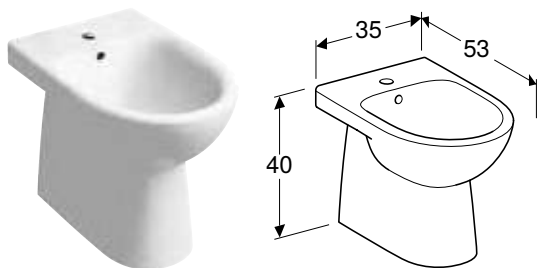

ПІДЛОГОВЕ БІДЕ GEBERIT SELNOVA ПРИСТАВНЕ ДО СТІНИ, НАПІВЗАКРИТА ФОРМА

Характеристики

Підлоговий • Приставний до стіни • З'єднувальний елемент для підведення води, прихований • Приховане кріплення • Напівзакрита форма

Арт. №	Колір / поверхня	Перелив	В [см]	Н [см]	Т [см]
500.289.01.7	Білий	Видимий	35 см	40 см	53 см

Доступний з квітень 2023