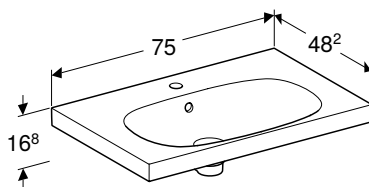

УМИВАЛЬНИК GEBERIT ACANTO З ПОЛИЦЕЮ

Характеристики

Можливе встановлення на стільницю • 3 полицю

Арт. №	Колір / поверхня	Отвір для змішувача	Перелив	Ширина шапки [см]	Н [см]	Т [см]
В / ширина: 75 см						
500.622.01.2	Білий	В центрі	Видимий	74 см	16,8 см	48,2 см
В / ширина: 90 см						
500.623.01.2	Білий	В центрі	Видимий	89 см	16,8 см	48,2 см
500.624.01.2	Білий	без	Видимий	89 см	16,8 см	48,2 см

Можливість комбінування з

- Шапка для умивальника Geberit Acanto, з однією шухлядою, однією внутрішньою шухлядою й сифоном → с. 317