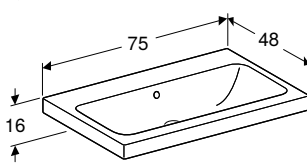

НАКЛАДНИЙ УМИВАЛЬНИК GEBERIT ICON LIGHT

Характеристики

Настінне кріплення • Шліфована нижня та задня поверхня

Арт. №	Колір / поверхня	Отвір для змішувача	Перелив	Н [см]	Т [см]
В / ширина: 60 см					
501.847.00.1	Білий	В центрі	Видимий	16 см	48 см
501.847.00.3 *	Білий	без	Видимий	16 см	48 см
501.847.00.5 *	Білий	В центрі	без	16 см	48 см
501.847.00.7 *	Білий	без	без	16 см	48 см
501.847.ЈТ.1	Альпійський білий / Матовий	В центрі	Видимий	16 см	48 см
В / ширина: 75 см					
501.848.00.1	Білий	В центрі	Видимий	16 см	48 см
501.848.00.3 *	Білий	без	Видимий	16 см	48 см
501.848.00.5 *	Білий	В центрі	без	16 см	48 см
501.848.00.7 *	Білий	без	без	16 см	48 см
501.848.ЈТ.1	Альпійський білий / Матовий	В центрі	Видимий	16 см	48 см

* Виробництво на замовлення