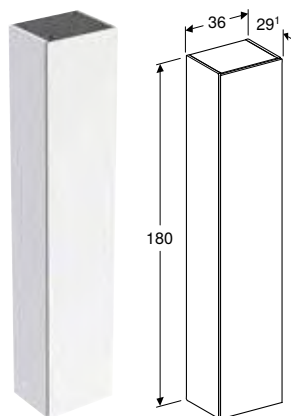

ВИСОКА ШАФКА GEBERIT ICON З ОДНИМИ ДВЕРИМА

Характеристики

Сертифіковано FSC™ C134279 • Підвісний • З одним дверима • Двері з амортизаційним механізмом • Ручка-виїмка та механізм push-to-open для відкривання • З чотирма регульованими скляними полицями • З фіксованою полицею • Сторона відкривання дверей ліва чи права • Вологостійка • Поставляється в попередньо зібраному стані