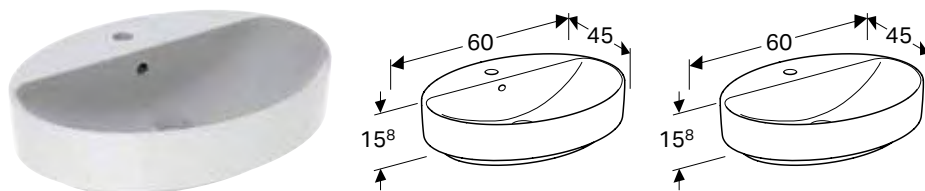

НАКЛАДНИЙ УМИВАЛЬНИК GEBERIT VARIFORM ОВАЛЬНОЇ ФОРМИ, З ПОЛИЦЕЮ ДЛЯ ОТВОРУ ПІД ЗМІШУВАЧ

Характеристики

Підходить до будь-яких меблів ванної кімнати VariForm • Овальної форми • Простота монтажу завдяки шаблону для отворів, що додається • Можливе встановлення на стільницю

Арт. №	Колір / поверхня	Отвір для змішувача	Перелив	Н [см]	Т [см]
В / ширина: 60 см					
500.772.01.2	Білий	В центрі	Видимий	15,8 см	45 см
500.773.01.2 *	Білий	В центрі	без	15,8 см	45 см

* Виробництво на замовлення

Можливість комбінування з

- Шапка для накладного умивальника Geberit VariForm, з однією шухлядою, полицею й сифоном → с. 469
- Шапка для накладного умивальника Geberit VariForm, з двома шухлядами, полицею й сифоном → с. 470
- Шапка для накладного умивальника Geberit VariForm, з трьома шухлядами, полицею й сифоном → с. 471