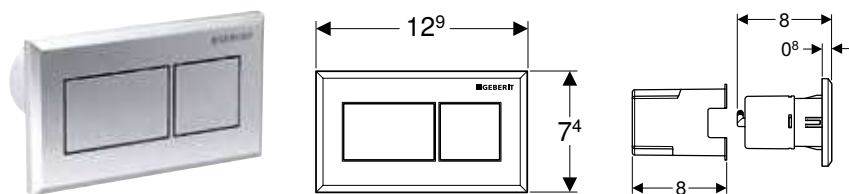

МЕХАНІЗМ ДИСТАНЦІЙНОГО ЗМИВУ GEBERIT ПРЯМОКУТНОЇ ФОРМИ, ПНЕВМАТИЧНИЙ, ДЛЯ ПОДВІЙНОГО ЗМИВУ, ДЛЯ БАЧКА ПРИХОВАНОГО МОНТАЖУ SIGMA 8 СМ, КЛАВІША ПРИХОВАНОГО МОНТАЖУ

Характеристики

Можливість комбінування зі змивними клавішами Geberit для одинарного змиву та змиву/стопу або із захисною панеллю Geberit • Прямокутної форми

Арт. №	Колір / поверхня	Матеріал
116.053.GH.1	Панель й кнопка: хромований, матовий, легко чиститься	Сплав на основі цинку
116.053.KA.1	Панель: глянцевий хром Кнопки: матовий хром	Пластик
116.053.KT.1	Панель: білий Кнопки: хромований, матовий	Пластик
116.053.KV.1	Панель: чорний Кнопки: хромований, матовий	Пластик