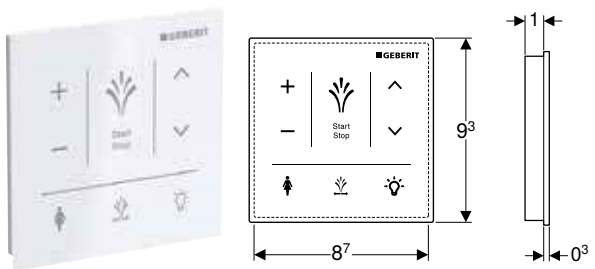

НАСТІННА ПАНЕЛЬ КЕРУВАННЯ ДЛЯ GEBERIT AQUACLEAN SELA

Характеристики

Панель керування емнісна • Поверхня зі скла • З'єднання через Bluetooth • Живлення від батареї • Попередження про низький заряд батареї

Арт. №	Колір / поверхня	В	Н
		[см]	[см]
147.041.SI.1	Білий / Скло	9,3 см	9,3 см
147.041.SJ.1	Чорний / Скло	9,3 см	9,3 см