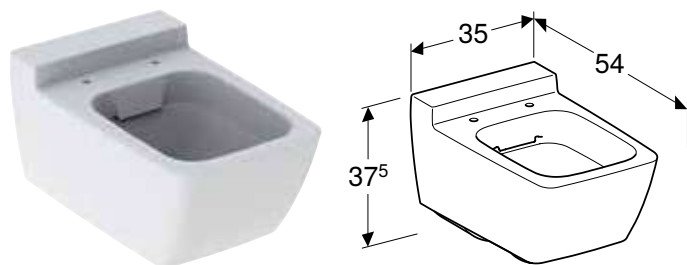

СКЛЯНА ПОЛИЦЯ GEBERIT XENO²

Арт. №	В [см]	Н [см]	Т [см]
500.524.00.1	58 см	0,8 см	45 см

СКЛЯНА ПОЛИЦЯ GEBERIT XENO²

Арт. №	В [см]	Н [см]	Т [см]
500.523.00.1	45 см	0,8 см	45 см

ПІДВІСНИЙ УНІТАЗ GEBERIT XENO², ВОРОНКОПОДІБНИЙ, ЗАКРИТА ФОРМА, RIMFREE