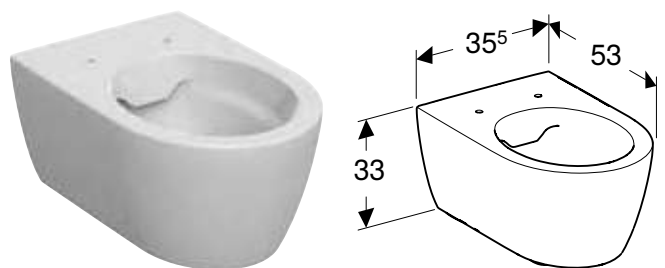

ПІДВІСНИЙ УНІТАЗ GEBERIT ICON, ВОРОНКОПОДІБНИЙ, ЗАКРИТА ФОРМА, RIMFREE

Характеристики

Підвісний • Воронкоподібний унітаз • Rimfree • Простий монтаж завдяки настінному кріпленню Geberit типу EFF3 для унітаза • Тип 1, повний об'єм 6 / 5 / 4 л, відповідно до EN 997 • Тип 2 відповідно до EN 997 • Об'єм води для змиву 4,5 л • Закрита форма • Приховане кріплення

Арт. №	Колір / поверхня	В [см]	Н [см]	Т [см]
501.661.00.1	Білий	35,5 см	33 см	53 см

Можливість комбінування з

- Сидіння з кришкою для унітаза Geberit iCon → с. 363
- Сидіння з кришкою для унітаза Geberit iCon → с. 364
- Сидіння з кришкою Geberit iCon тонкий дизайн → с. 363
- Кришка-біде Geberit AquaClean Tuma Comfort
- Кришка-біде Geberit AquaClean Tuma Classic