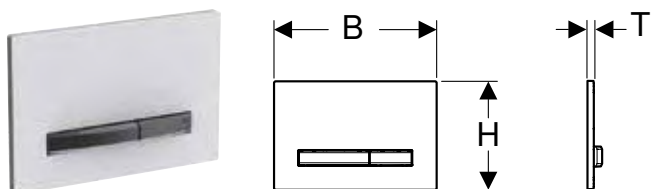

ЗМИВНА КЛАВІША GEBERIT SIGMA50 ДЛЯ ПОДВІЙНОГО ЗМИВУ, КОЛІР МЕТАЛЕВИЙ ЧОРНИЙ ХРОМ

Характеристики

Керування спереду • Змивні клавіші й опорна полочка з поверхнею, що легко очищується • Штовхачі привода змиву зі звукоізоляцією, швидко регулювання без застосування інструментів

Арт. №	Колір / поверхня	Матеріал	B [см]	H [см]	T [см]
115.671.00.2	Корпус і кнопки: чорний хром Панель: за специфікацією замовника	Сплав на основі цинку	24,6 см	16,4 см	1 см
115.671.11.2	Корпус і кнопки: чорний хром Панель: білий	Сплав на основі цинку / пластик	24,6 см	16,4 см	1,3 см
115.671.DW.2	Корпус і кнопки: чорний хром Панель: чорний	Сплав на основі цинку / пластик	24,6 см	16,4 см	1,3 см
115.671.JM.2	Корпус і кнопки: чорний хром Панель: сланець Mustang	Сплав на основі цинку / сланець (натуральний матеріал)	24,6 см	16,4 см	1,4 см
115.671.JV.2	Корпус і кнопки: чорний хром Панель: під бетон	Сплав на основі цинку / санфаянс	24,6 см	16,4 см	1,4 см
115.671.JX.2	Корпус і кнопки: чорний хром Панель: горіх чорний	Сплав на основі цинку / дерево (натуральний матеріал)	24,6 см	16,4 см	1,4 см
115.671.QD.2	H Корпус і кнопки: чорний хром Верхня панель: чорний хром, матова, легко чиститься	Сплав на основі цинку / латунь	24,6 см	16,4 см	1,2 см

H: Новий, доступний з квітень 2023