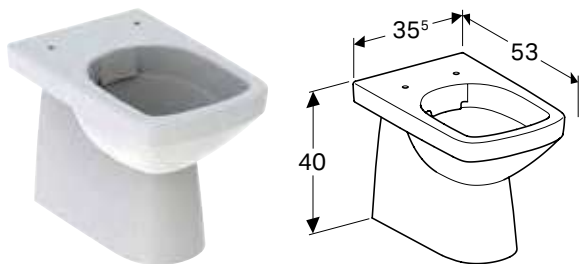

ПІДЛОГОВИЙ УНІТАЗ GEBERIT SELNOVA SQUARE, ВОРОНКОПОДІБНИЙ, ПРИСТАВНИЙ ДО СТІНИ, ВИПУСК ГОРИЗОНТАЛЬНИЙ ЧИ ВЕРТИКАЛЬНИЙ, НАПІВЗАКРИТА ФОРМА, RIMFREE

Характеристики

Підлоговий • Приставний до стіни • Воронкоподібний унітаз • Rimfree • Горизонтальний або вертикальний • Тип 1, повний об'єм 6 / 4 л, відповідно до EN 997 • Тип 2 відповідно до EN 997 • Напівзакрита форма

Арт. №	Колір / поверхня	В [см]	Н [см]	Т [см]
501.564.01.7	Білий	35,5 см	40 см	53 см

Доступний з квітень 2023

Можливість комбінування з

- Сидіння з кришкою Geberit Selnova Square кріплення знизу → с. 418
- Сидіння з кришкою Geberit Selnova Square кріплення зверху → с. 419