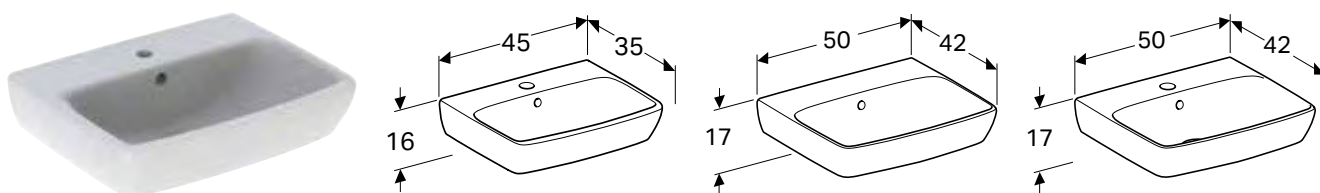

РУКОМИЙНИК GEBERIT SELNOVA SQUARE

Характеристики

Можлива комбінація з напівп'єдесталом • Може комбінуватись з п'єдесталом • Можливе встановлення на стільницю

Арт. № Колір / поверхня

Отвір для змішувача

Перелив

Ширина шапки [см]

Н [см]

Т [см]

В / ширина: 45 см

500.322.01.7 Білий

В центрі

Видимий

37,6 см

16 см

35 см

В / ширина: 50 см

500.301.01.7 Білий

без

Видимий

41,8 см

17 см

42 см

500.310.01.7 Білий

В центрі

Видимий

41,8 см

17 см

42 см

Доступний з квітень 2023

Можливість комбінування з

- Шапка для рукомийника Geberit Selnova Square, з одними дверима
- Напівп'єдестал Geberit Selnova Square для рукомийника → с. 408
- П'єдестал Geberit Selnova Square → с. 407