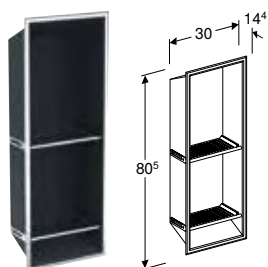

КОРОБКА ДЛЯ ЗБЕРІГАННЯ В НИШІ GEBERIT ІЗ ВСТАВНИМИ ПОЛИЧКАМИ

Характеристики

Підходить до Geberit ONE • Просте очищення • Підходить для стін з облицюванням плиткою 4–30 мм • З порошковим покриттям

Арт. №

Колір / поверхня

154.291.00.1

Корпус: сіра умбра / з порошковим покриттям

РОЗСУВНІ ДВЕРЦЯТА GEBERIT ДЗЕРКАЛЬНІ, ВІДКРИВАННЯ ЛІВОРУЧ

Характеристики

Підходить до Geberit ONE • Відкривання ліворуч • З двостороннім дзеркальним покриттям • Можна вирівняти по вертикалі і горизонталі

Арт. №

Модель

154.294.00.1

Зліва