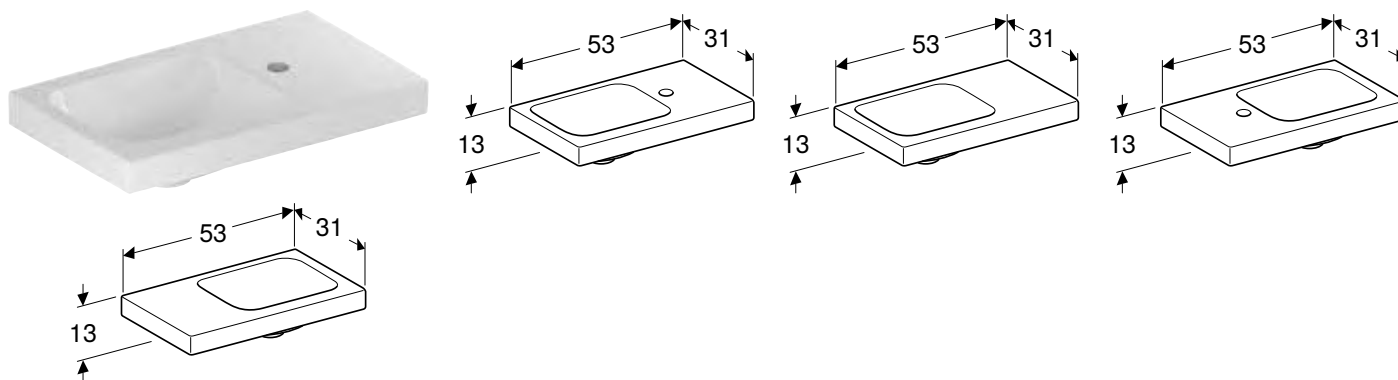

РУКОМИЙНИК GEBERIT ICON LIGHT ІЗ ПОЛИЦЕЮ

Характеристики

Можливе встановлення на стільницю • Асиметрична форма • 3 полицею

Арт. №	Колір / поверхня	Отвір для змішувача	Перелив	Полиця	Н [см]	Т [см]
В / ширина: 53 см						
501.832.00.1	Білий	Справа	без	Справа	13 см	31 см
501.832.00.3*	Білий	без	без	Справа	13 см	31 см
501.833.00.1	Білий	Зліва	без	Зліва	13 см	31 см
501.833.00.3*	Білий	без	без	Зліва	13 см	31 см

* Виробництво на замовлення

Можливість комбінування з

- Шафка для рукомийника Geberit iCon, з однією шухлядою → с. 340