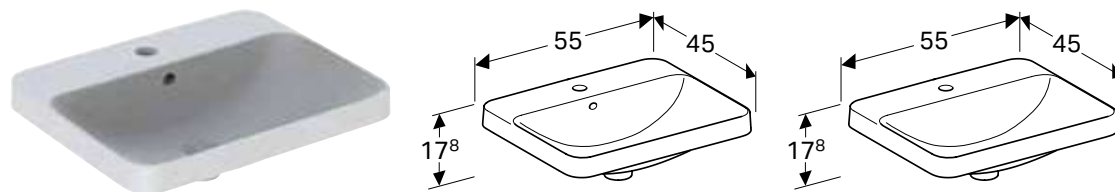

ВБУДОВАНИЙ УМИВАЛЬНИК GEBERIT VARIFORM ПРЯМОКУТНОЇ ФОРМИ, З ПОЛИЦЕЮ ДЛЯ ОТВОРУ ПІД ЗМІШУВАЧ

Характеристики

Прямокутної форми • Простота монтажу завдяки шаблону для отворів, що додається

Арт. №	Колір / поверхня	Отвір для змішувача	Перелив	Н [см]	Т [см]
В / ширина: 55 см					
500.741.01.2	білий /нижня сторона: глазурована	В центрі	Видимий	17,8 см	45 см
500.743.01.2 *	білий /нижня сторона: глазурована	В центрі	без	17,8 см	45 см

* Виробництво на замовлення