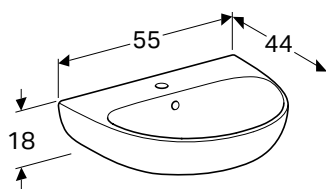

Доступний з квітень 2023

Можливість комбінування з

- П'єдестал Geberit Selnova → с. 392

УМИВАЛЬНИК GEBERIT SELNOVA

Характеристики

Можлива комбінація з напівп'єдесталом • Може комбінуватись з п'єдесталом

Арт. №	Колір / поверхня	Отвір для змішувача	Перелив	Н [см]	Т [см]
В / ширина: 55 см					
500.315.01.7	Білий	В центрі	Видимий	18 см	44 см
500.304.01.7	Білий	без	Видимий	18 см	44 см
В / ширина: 60 см					
500.305.01.7	Білий	В центрі	Видимий	18 см	48 см
В / ширина: 65 см					
500.297.01.7	Білий	В центрі	Видимий	18,5 см	50 см