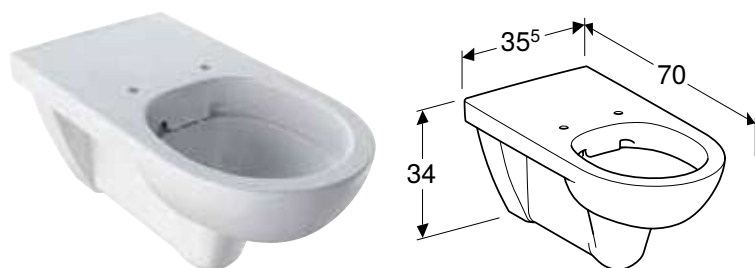

ПІДВІСНИЙ УНІТАЗ GEBERIT SELNOVA COMFORT ВОРОНКОПОДІБНИЙ, ПОДОВЖЕНИЙ ВИЛІТ, RIMFREE

Характеристики

Підвісний • Воронкоподібний унітаз • Rimfree • Для осіб з обмеженими можливостями • Тип 1, повний об'єм 6 / 4 л, відповідно до EN 997 • Тип 2 відповідно до EN 997 • Подовжений виліт

Арт. №	Колір / поверхня	В [см]	Н [см]	Т [см]
501.046.00.7	Білий	35,5 см	34 см	70 см

Доступний з квітень 2023

Можливість комбінування з

- Сидіння з кришкою Geberit Selnova Comfort, для осіб з обмеженими можливостями, антибактеріальне, кріплення зверху → с. 439
- Сидіння з кришкою Geberit Selnova Comfort для осіб з обмеженими можливостями, кріплення зверху → с. 440
- Сидіння унітаза Geberit Selnova Comfort для осіб з обмеженими можливостями, кріплення зверху → с. 443
- Сидіння з кришкою Geberit Selnova Comfort для осіб з обмеженими можливостями, кріплення знизу → с. 439
- Сидіння з кришкою Geberit Selnova Comfort, відкрите сидіння унітаза, для осіб з обмеженими можливостями, антибактеріальне, кріплення знизу → с. 438
- Сидіння з кришкою Geberit Selnova Comfort, для осіб з обмеженими можливостями, антибактеріальне, кріплення знизу → с. 438
- Сидіння унітаза Geberit Selnova Comfort для осіб з обмеженими можливостями, антибактеріальне, кріплення зверху → с. 442
- Сидіння унітаза Geberit Selnova Comfort для осіб з обмеженими можливостями, кріплення знизу → с. 441
- Сидіння унітаза Geberit Selnova Comfort, для осіб з обмеженими можливостями, антибактеріальне, кріплення знизу → с. 441
- Сидіння унітаза Geberit Selnova Comfort для осіб з обмеженими можливостями, кріплення знизу → с. 442