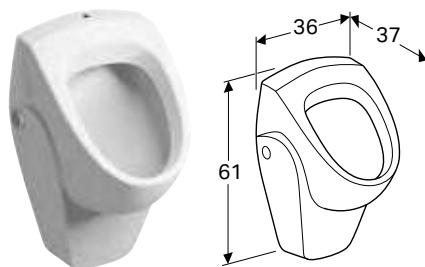

ПІСУАР GEBERIT SELNOVA, ПІДВІД ЗВЕРХУ, ВІДВІД ПРИХОВАНИЙ АБО ВНИЗ

Характеристики

Підвісний • З обідком • Сифон прихований • Приховане кріплення • Відповідає вимогам стандарту EN 13407

Арт. №	Колір / поверхня	Випуск	Підвід	В [см]	Н [см]	Т [см]
500.343.01.1	Білий	Назад чи вниз	Зверху	36 см	61 см	37 см