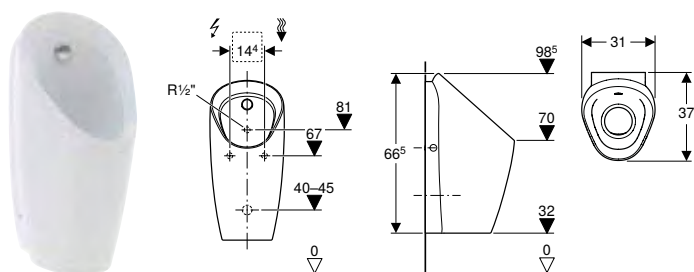

ПІСУАР GEBERIT PREDA ДЛЯ СИСТЕМИ КЕРУВАННЯ ЗМИВОМ ПРИХОВАНОГО МОНТАЖУ

Характеристики

Без ободка • Просте технічне обслуговування та очищення • Розпилювальну головку можна замінити спереду, не знімаючи чашу • Сифон можна замінити зверху, не знімаючи чашу • Кріплення сифона регулюється по висоті без застосування інструменту • Очищення системи каналізації без знімання чаші • Забезпечується промивання керамічного пісуара з використанням 0,5 л води за один змив, з дотриманням EN 13407 • Можливий безводний режим роботи

Арт. №	Колір / поверхня	Підвід	В [см]	Н [см]	Т [см]
116.070.00.1	Білий	Ззаду	31 см	66,5 см	37 см