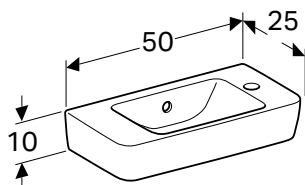

РУКОМИЙНИК GEBERIT SELNOVA COMPACT ЗІ СКОРОЧЕНИМ ВИЛІТОМ, З ПОЛИЦЕЮ

Характеристики

3 полицю • Можливе встановлення на стільницю

Арт. №	Колір / поверхня	Отвір для змішувача	Перелив	Полиця	Н [см]	Т [см]
В / ширина: 50 см						
501.507.00.7	Білий	Справа	Видимий	Зліва	15 см	25 см

Доступний з квітень 2023