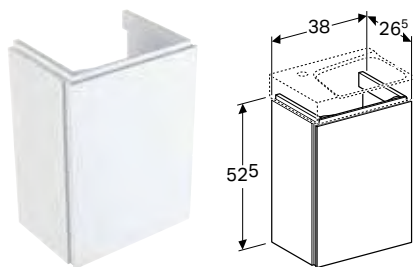

ШАФКА ДЛЯ РУКОМИЙНИКА GEBERIT XENO², З ОДНИМИ ДВЕРИМА

Характеристики

Сертифіковано FSC™ C134279 • Підвісний • З одними дверима • Двері з амортизаційним механізмом • Сторона відкриття дверей ліва чи права • Вологостійка • Поставляється в попередньо зібраному стані

Арт. №	Колір / поверхня	В [см]	Н [см]	Т [см]
Ширина умивальника: 40 см				
500.502.01.1	Білий / Глянцеве покриття	38 см	52,5 см	26,5 см
500.502.00.1 *	Сірувато-бежевий / Покриття матова	38 см	52,5 см	26,5 см
500.502.43.1	Сірий структурований / Меламін зі структурою дерева	38 см	52,5 см	26,5 см

* Виробництво на замовлення

Можливість комбінування з

- Рукомийник Geberit Xeno² → с. 298
- Дзеркало з підвіткою Geberit Xeno² → с. 305