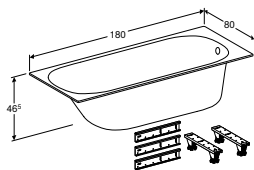

ПРЯМОКУТНА ВАННА GEBERIT SOANA, SLIM RIM, 3 НІЖКАМИ

Характеристики

Ванна для вбудовування • Прямокутної форми • Slim rim • Злив збоку на дні ванни • Зливний отвір $\varnothing$ 52 мм • Можливість свердління отвору для змішувача згідно з EN 232

Арт. №	Колір / поверхня	B	L	H
		[см]	[см]	[см]
554.001.01.1	Білий / Глянцевий	70 см	160 см	45 см
554.002.01.1	Білий / Глянцевий	70 см	170 см	45 см
554.014.01.1	Білий / Глянцевий	75 см	170 см	45 см
554.015.01.1	Білий / Глянцевий	80 см	180 см	45 см