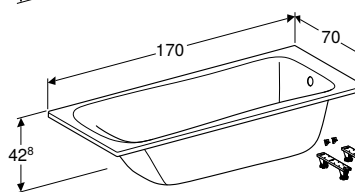

ВАННА ПРЯМОКУТНА GEBERIT SELNOVA 3 НІЖКАМИ

Характеристики

Прямокутної форми • Злив збоку на дні ванни • Зливний отвір $\varnothing$ 52 мм

Арт. №	Колір / поверхня	В [см]	L [см]	H [см]
554.280.01.1	Білий / Глянцевий	70 см	140 см	42,8 см
554.281.01.1	Білий / Глянцевий	70 см	150 см	42,8 см
554.282.01.1	Білий / Глянцевий	70 см	160 см	42,8 см
554.283.01.1	Білий / Глянцевий	75 см	160 см	42,8 см
554.284.01.1	Білий / Глянцевий	70 см	170 см	42,8 см
554.285.01.1	Білий / Глянцевий	75 см	170 см	42,8 см
554.286.01.1	Білий / Глянцевий	80 см	180 см	42,8 см