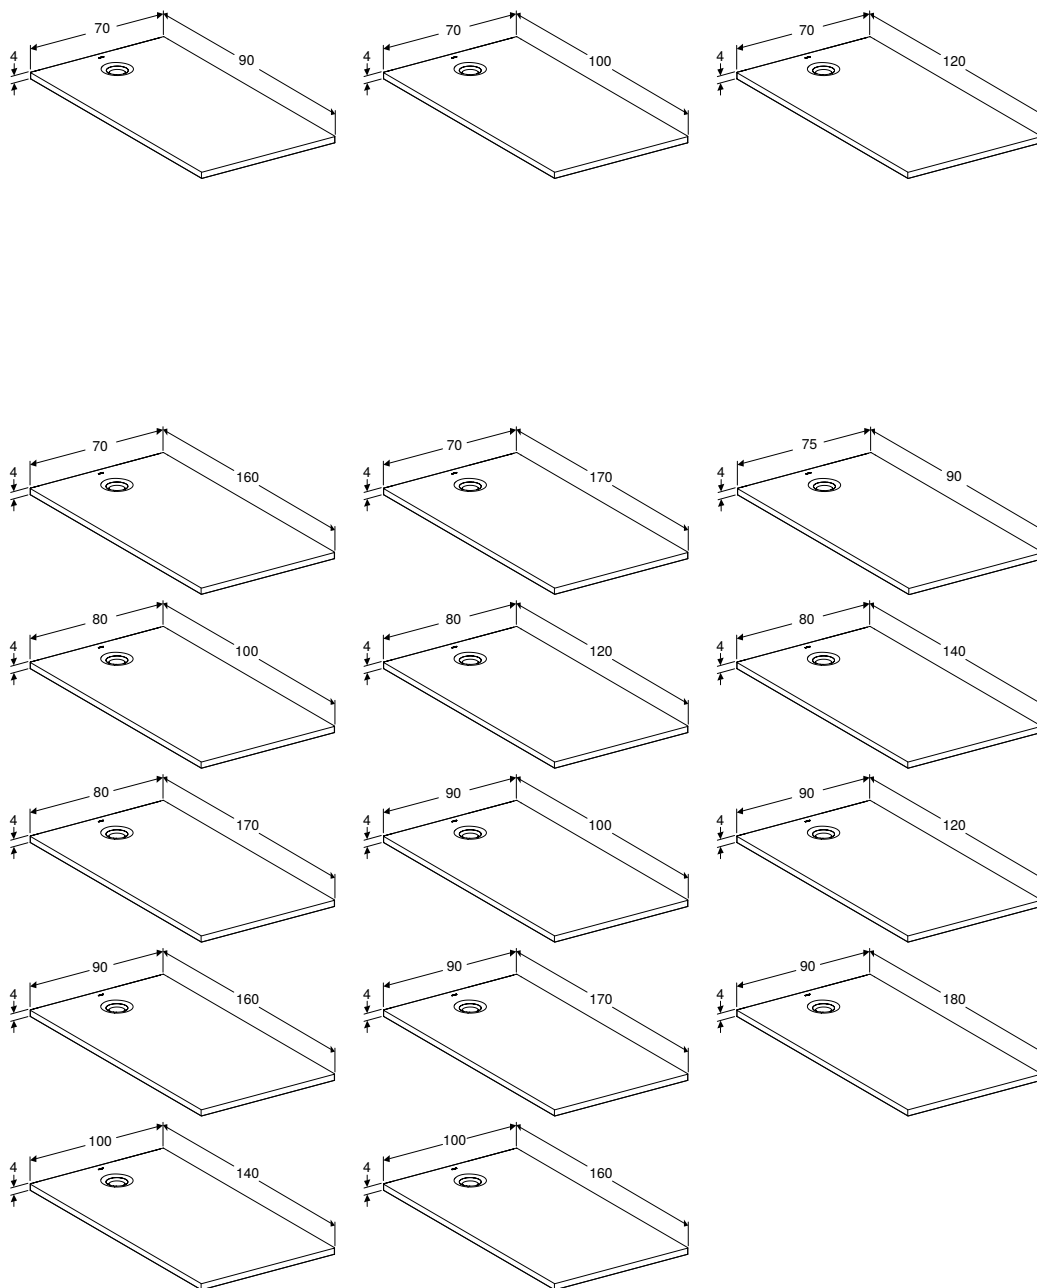

Арт. №	Колір / поверхня	B	L	H
		[см]	[см]	[см]
550.750.00.1	Білий / Матовий	80 см	80 см	4 см
550.751.00.1	Білий / Матовий	90 см	90 см	4 см
550.752.00.1	Білий / Матовий	100 см	100 см	4 см

ПРЯМОКУТНИЙ ДУШОВИЙ ПІДДОН GEBERIT OLONA