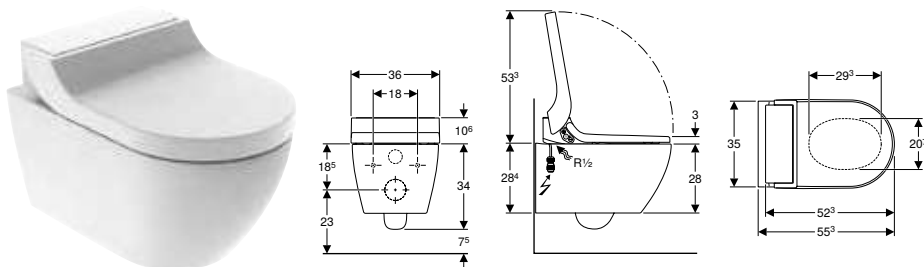

ПІДВІСНИЙ УНІТАЗ-БІДЕ GEBERIT AQUACLEAN TUMA COMFORT

Характеристики

Підігрів води проточним водонагрівачем • Біде анальної зони з технологією омивання WhirlSpray • Окрема форсунка дамського душу, схована в неробочому положенні • Проточний водонагрівач можна вимикати • Висувний штуцер для омивання з форсункою для анальної й вагінальної зон • П'ять рівнів регулювання тиску омивального струменя • Висувний штуцер для омивання з п'ятьма позиціями встановлення • Можливість налаштування м'ятників режиму руху штуцера (автоматичні рухи штуцера для омивання вперед і назад) • Автоматичне споліскування форсунки штуцера для омивання чистою водою до й після процедури • Програма видалення вапняного нальоту • Керамічний унітаз без обідка • Простий монтаж завдяки настінному кріпленню Geberit типу EFF3 для унітаза • Воронкоподібний унітаз з KeraTect • Датчик присутності користувача • Можливість активації системи очищення повітря з керамічним стільниковим фільтром • Система очищення повітря з функцією відкладеного вимкнення • Можливість підключення фену • Сидіння унітаза зі швидким підігрівом • Сидіння й кришка унітаза з функцією плавного опускання • Кришка унітаза з SoftOpening • Встановлення функцій та налаштувань за допомогою пульта дистанційного керування • Можливість програмування чотирьох профілів користувачів • Сумісний з додатком Geberit Home • Підведення води збоку зліва приховане за керамічним унітазом • Підключення до мережі за допомогою трижильного гнучкого проводу з захисною оболонкою збоку справа приховане за керамічним унітазом • Допуск відповідно до (DIN) EN 1717 / (DIN) EN 13077 • Можливість налаштування температури води омивального струменя за допомогою додатка Geberit Home App • Можливість налаштування температури фена за допомогою додатка Geberit Home App • Можливість налаштування температури підігріву сидіння унітаза за допомогою додатка Geberit Home App

Арт. №	Колір / поверхня
146.294.11.1	Керамічний унітаз: білий / KeraTect Декоративна панель: білий
146.294.FW.1	Керамічний унітаз: білий / KeraTect Верхня декоративна панель: Нержавіюча сталь матова
146.294.SI.1	Керамічний унітаз: білий / KeraTect Верхня декоративна панель: Скло біле
146.294.SJ.1	Керамічний унітаз: білий / KeraTect Верхня декоративна панель: Скло чорне