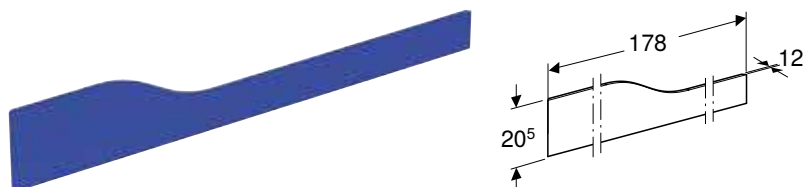

ДЕКОРАТИВНА ПАНЕЛЬ GEBERIT ВАМВІНІ ФРОНТАЛЬНА, ДЛЯ ДИТЯЧОГО УМИВАЛЬНИКА, ДЛЯ ЧОТИРЬОХ ЗМІШУВАЧІВ ДЛЯ УМИВАЛЬНИКІВ, НИЖЧІЙ УМИВАЛЬНИК ПРАВОРУЧ

Характеристики

Ударостійкий • Стійкий до подряпин • Просте очищення • Безшовний ремонт поверхні

Арт. №	Колір / поверхня
430060016	Альпійський білий
430060226	Синій Varicor № 226
430060227	Червоний Varicor № 227
430060229	Зелений Varicor № 229
430060304	Жовтий Varicor № 304