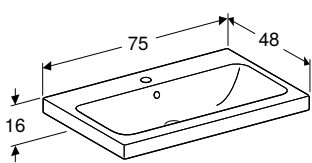

НАКЛАДНИЙ УМИВАЛЬНИК GEBERIT ICON LIGHT

Характеристики

Настінне кріплення • Шліфована нижня та задня поверхня

Арт. №	Колір / поверхня	Отвір для змішувача	Перелив	Н [см]	Т [см]
В / ширина: 60 см					
501.847.00.1	Білий	В центрі	Видимий	16 см	48 см
501.847.00.3 *	Білий	без	Видимий	16 см	48 см
501.847.00.5 *	Білий	В центрі	без	16 см	48 см
501.847.00.7 *	Білий	без	без	16 см	48 см
501.847.ЈТ.1	Альпійський білий / Матовий	В центрі	Видимий	16 см	48 см
В / ширина: 75 см					
501.848.00.1	Білий	В центрі	Видимий	16 см	48 см
501.848.00.3 *	Білий	без	Видимий	16 см	48 см
501.848.00.5 *	Білий	В центрі	без	16 см	48 см
501.848.00.7 *	Білий	без	без	16 см	48 см
501.848.ЈТ.1	Альпійський білий / Матовий	В центрі	Видимий	16 см	48 см

* Виробництво на замовлення