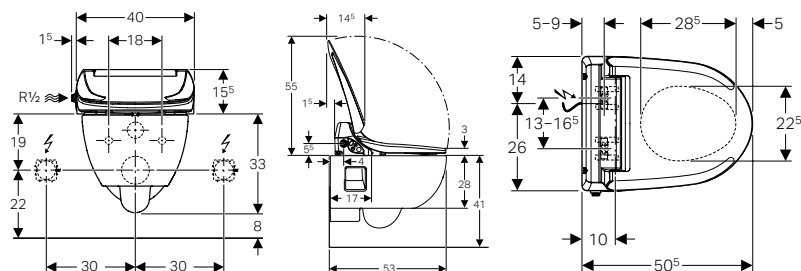

КОМПЛЕКТ КРИШКИ-БІДЕ З ПІДВІСНИМ УНІТАЗОМ GEBERIT AQUACLEAN 4000

Характеристики

Керамічний унітаз без обідка • Воронкоподібний унітаз із керамічною поверхнею, що відштовхує бруд • Сидіння й кришка унітаза з функцією плавного опускання • Вбудований бойлер • Висувний штуцер для омивання з форсункою для анальної зони • П'ять рівнів регулювання тиску омивального струменя • Автоматичне споліскування форсунки штуцера для омивання чистою водою до й після процедури • Під час омивання температура омивального струменя поступово знижується • Можливість налаштування режиму роботи бойлера (УВІМК. / ВІМК. / режим економії енергії) • Датчик присутності користувача для підігріву води • Останні використані налаштування зберігаються автоматично • Підведення води збоку зліва • Підключення до мережі ззаду, з можливістю прихованого прокладення вліво чи вправо • Шнур живлення з можливістю вкорочування • Допуск відповідно до (DIN) EN 1717 / (DIN) EN 13077

Арт. №   Колір / поверхня
146.135.11.1   Білий