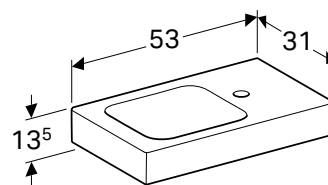

РУКОМИЙНИК GEBERIT ICON З ПОЛИЦЕЮ

Характеристики

Можливе встановлення на стільницю • Асиметрична форма • 3 полицю

Арт. № Колір / поверхня

Отвір для змішувача

Перелив

Полиця

Н
[см]

Т
[см]

В / ширина: 53 см

124053000	Білий	Справа	без	Справа	13,5 см	31 см
124153000	Білий	Зліва	без	Зліва	13,5 см	31 см

Можливість комбінування з

- Шапка для рукомийника Geberit iCon, з однією шухлядою → с. 340