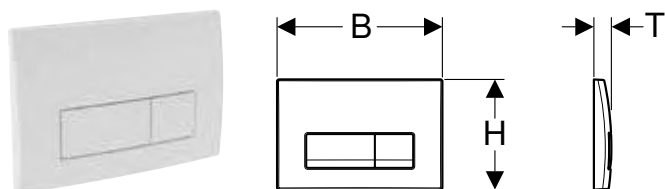

ЗМИВНА КЛАВІША GEBERIT DELTA50 ДЛЯ ПОДВІЙНОГО ЗМИВУ

Характеристики

Керування спереду

Арт. №	Колір / поверхня	Матеріал	B [см]	H [см]	T [см]
115.119.11.1	Білий	Пластик	24,6 см	16,4 см	2,3 см
115.119.14.1	Н Чорний матовий	Пластик	24,6 см	16,4 см	2,3 см
115.119.21.1	Глянцевий хром	Пластик	24,6 см	16,4 см	2,3 см
115.119.46.1	Матовий хром	Пластик	24,6 см	16,4 см	2,3 см
115.119.DW.1	Чорний	Пластик	24,6 см	16,4 см	2,3 см

Н: Новий, доступний з травень 2023