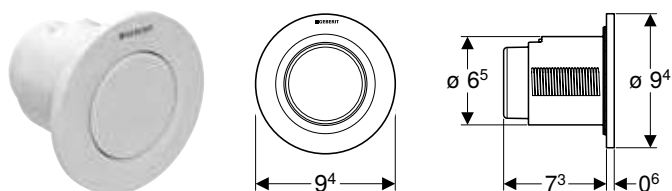

МЕХАНІЗМ ДИСТАНЦІЙНОГО ЗМИВУ GEBERIT, ТИП 01, ПНЕВМАТИЧНИЙ, ДЛЯ ОДИНАРНОГО ЗМИВУ, ПРИХОВАНОГО МОНТАЖУ

Характеристики

Круглої форми • Можливість комбінування зі змивними клавішами Geberit для одинарного змиву та змиву/стопу або із захисною панеллю Geberit

Арт. №	Колір / поверхня	Матеріал
116.040.11.1	Білий	Пластик
116.040.21.1	Глянцевий хром	Пластик
116.040.46.1	Матовий хром	Пластик
116.040.JQ.1	Н Матовий хром / Легко чиститься	Пластик

Н: Новий, доступний з квітень 2023