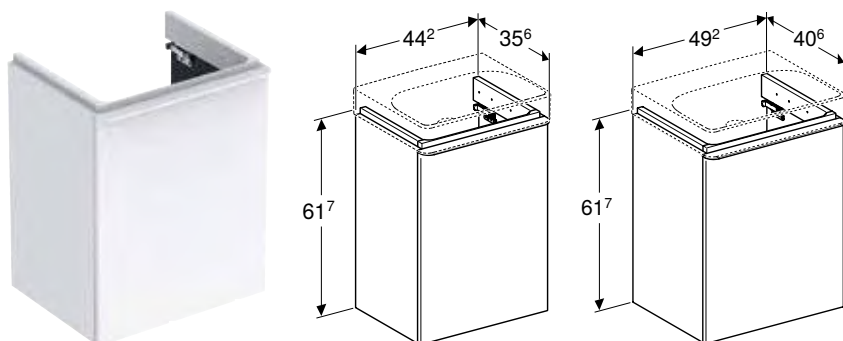

ШАФКА ДЛЯ РУКОМИЙНИКА GEBERIT SMYLE SQUARE, З ОДНИМИ ДВЕРИМА

Характеристики

Сертифіковано FSC™ C134279 • Підвісний • З одними дверима • Ручка для відкриття • Двері з амортизаційним механізмом • З однією регульованою полицею • Вологостійка • Поставляється в попередньо зібраному стані

Арт. №	Колір / поверхня	Двері	В [см]	Н [см]	Т [см]
Ширина умивальника: 45 см					
500.351.00.1	Корпус та фасад: білий / покриття високоглянцевий Ручка: білий / з матовим порошковим покриттям	Петлі зліва	44,2 см	61,7 см	35,6 см
500.351.ЖК.1 *	Корпус та фасад: лава / покриття матовий Ручка: лава / з матовим порошковим покриттям	Петлі зліва	44,2 см	61,7 см	35,6 см
500.351.ЖЛ.1 *	Корпус та фасад: пісочно-сірий / покриття високоглянцевий Ручка: пісочно-сірий / з матовим порошковим покриттям	Петлі зліва	44,2 см	61,7 см	35,6 см
500.351.ЖР.1	Корпус та фасад: горіх темний / меламін зі структурою дерева Ручка: лава / з матовим порошковим покриттям	Петлі зліва	44,2 см	61,7 см	35,6 см
500.350.00.1	Корпус та фасад: білий / покриття високоглянцевий Ручка: білий / з матовим порошковим покриттям	Петлі справа	44,2 см	61,7 см	35,6 см
500.350.ЖК.1 *	Корпус та фасад: лава / покриття матовий Ручка: лава / з матовим порошковим покриттям	Петлі справа	44,2 см	61,7 см	35,6 см
500.350.ЖЛ.1 *	Корпус та фасад: пісочно-сірий / покриття високоглянцевий Ручка: пісочно-сірий / з матовим порошковим покриттям	Петлі справа	44,2 см	61,7 см	35,6 см
500.350.ЖР.1	Корпус та фасад: горіх темний / меламін зі структурою дерева Ручка: лава / з матовим порошковим покриттям	Петлі справа	44,2 см	61,7 см	35,6 см
Ширина умивальника: 50 см					
500.364.00.1	Корпус та фасад: білий / покриття високоглянцевий Ручка: білий / з матовим порошковим покриттям	Петлі зліва	49,2 см	61,7 см	40,6 см
500.364.ЖК.1 *	Корпус та фасад: лава / покриття матовий Ручка: лава / з матовим порошковим покриттям	Петлі зліва	49,2 см	61,7 см	40,6 см
500.364.ЖЛ.1 *	Корпус та фасад: пісочно-сірий / покриття високоглянцевий Ручка: пісочно-сірий / з матовим порошковим покриттям	Петлі зліва	49,2 см	61,7 см	40,6 см
500.364.ЖР.1	Корпус та фасад: горіх темний / меламін зі структурою дерева Ручка: лава / з матовим порошковим покриттям	Петлі зліва	49,2 см	61,7 см	40,6 см
500.363.00.1	Корпус та фасад: білий / покриття високоглянцевий Ручка: білий / з матовим порошковим покриттям	Петлі справа	49,2 см	61,7 см	40,6 см
500.363.ЖК.1 *	Корпус та фасад: лава / покриття матовий Ручка: лава / з матовим порошковим покриттям	Петлі справа	49,2 см	61,7 см	40,6 см
500.363.ЖЛ.1 *	Корпус та фасад: пісочно-сірий / покриття високоглянцевий Ручка: пісочно-сірий / з матовим порошковим покриттям	Петлі справа	49,2 см	61,7 см	40,6 см
500.363.ЖР.1	Корпус та фасад: горіх темний / меламін зі структурою дерева Ручка: лава / з матовим порошковим покриттям	Петлі справа	49,2 см	61,7 см	40,6 см

* Виробництво на замовлення

Можливість комбінування з

- Дзеркало з підсвіткою Geberit Option Basic Square, підсвітка зверху → с. 474
- Рукомийник Geberit Smyle Square → с. 370
- Рукомийник Geberit Smyle Square з асиметричним переливом → с. 370