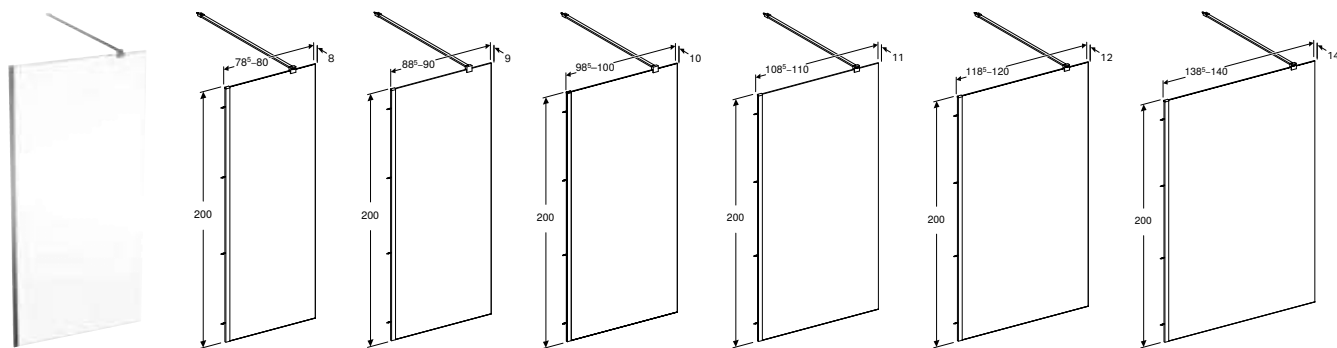

ПЕРЕГОРОДКА ДЛЯ ДУШУ GEBERIT GEO

Характеристики

Без рами • Одношарове безосколкове скло з нанопокриттям • Панель поворотна на 180° • Прямий

Арт. №	Колір / поверхня	L	H	T
		[см]	[см]	[см]
560.119.00.2	Сріблястий / Скло прозоре	78,5–80 см	200 см	8 см
560.129.00.2	Сріблястий / Скло прозоре	88,5–90 см	200 см	9 см
560.139.00.2	Сріблястий / Скло прозоре	98,5–100 см	200 см	10 см
560.149.00.2	Сріблястий / Скло прозоре	108,5–110 см	200 см	11 см
560.159.00.2	Сріблястий / Скло прозоре	118,5–120 см	200 см	12 см
560.169.00.2	Сріблястий / Скло прозоре	138,5–140 см	200 см	14 см

Доступний з квітень 2023

Можливість комбінування з

- Профіль розширення Geberit для дверей GEO → с. 521