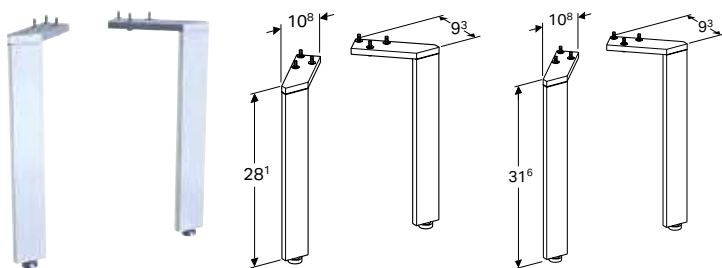

КОМПЛЕКТ НІЖОК GEBERIT ACANTO

Характеристики

Регулюється по висоті для компенсації нерівностей підлоги

Арт. № Колір / поверхня
Н / висота: 28,1 см

500.658.00.2 Глянцевий хром

Н / висота: 31,6 см

500.657.00.2 Глянцевий хром