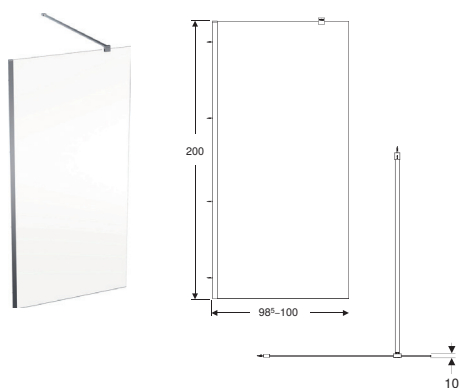

Перегородка для душу Geberit GEO

Товщина скла 8 мм
Сріблястий / Скло прозоре