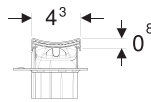

Дренажний канал Geberit CleanLine30

Для плитки товщиною 8-40 мм

154.501.KS.1	L 30–90 см	Поверхня: нержавіюча сталь
154.502.KS.1	L 30–110 см	
154.503.KS.1	L 30–130 см	
154.504.KS.1	L 30–160 см	

154.501.TE.1	L 30–90 см	Поверхня: чорний матовий з покриттям проти відбитків пальців
154.502.TE.1	L 30–110 см	
154.503.TE.1	L 30–130 см	
154.504.TE.1	L 30–160 см