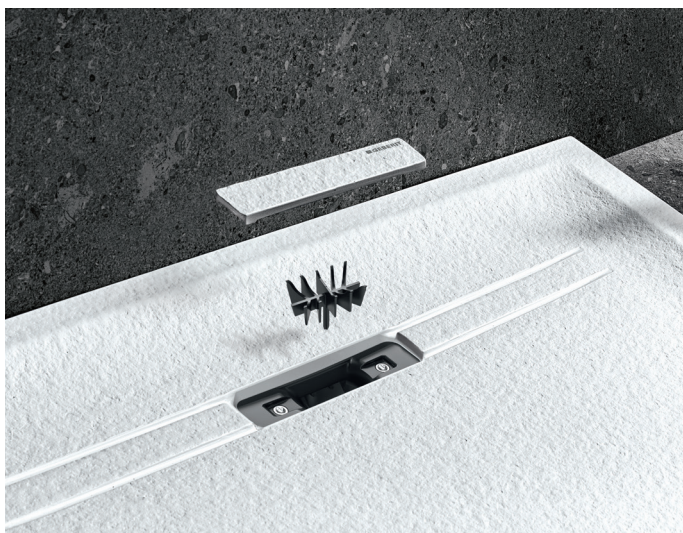

Душова поверхня Geberit Sestra ідеально поєднується з матовою плиткою. Доступна у білому, сірому та графітовому кольорах, вона легко доповнює будь-який дизайн. Нековзка поверхня гарантує безпеку у безбар'єрних рішеннях. А злив натхненний ефективною формою та функціональністю душових каналів Geberit CleanLine.

- Доступна у 18 розмірах та може бути підрізана під ваші потреби
- Три варіанти кольору поверхні: білий, сірий та графіт, пофарбована в масі
- Поверхня з найвищим рівнем опору ковзанню класу C відповідно до DIN 51097

← Легкозйомна гребінчаста вставка під кришкою зливного отвору запобігає забрудненню дренажного каналу.

ПОВЕРХНЯ ТА КОЛЬОРИ

Поверхня зі сланцевою структурою

Geberit Sestra — це універсальне рішення як для ремонту, так і для та новобудов: поверхня доступна у трьох сучасних кольорах і різних розмірах.

РОЗМІРИ

100 x 100	70 x 170	80 x 170	90 x 180
90 x 90	70 x 160	80 x 160	90 x 170
80 x 80	70 x 140	80 x 140	90 x 160
	70 x 120	80 x 120	90 x 140
	70 x 100	80 x 100	90 x 120
	70 x 90		90 x 100

Розміри у см