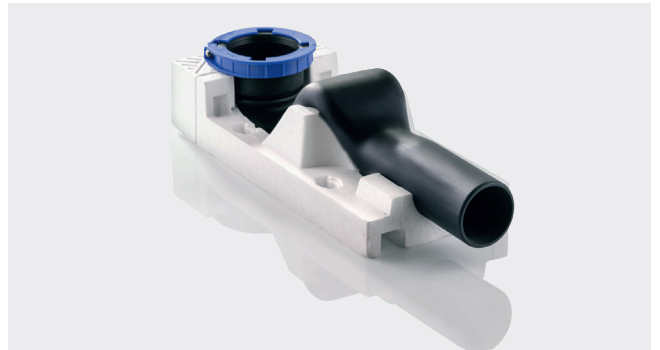

↑
Сифон сертифікований згідно з вимогами до звукоізоляції в будівлях