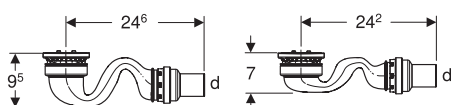

Додатково комплектується:

Сифон для душових піддонів Sestra

- **550.018.00.1** висота гідрозатвору 50 мм, пропускна здатність 0,6 л/с
- **550.019.00.1** висота гідрозатвору 30 мм, пропускна здатність 0,47 л/с