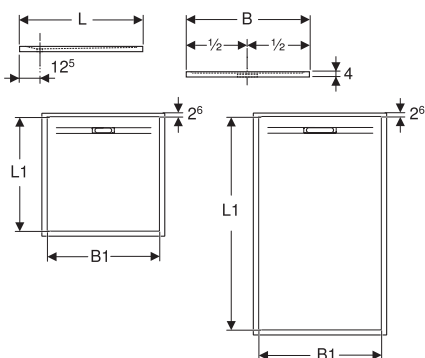

→
Поверніть зручний синій регульований гвинт, щоб без інструментів налаштувати висоту опор відповідно до поверхні

ТЕХНІЧНА ІНФОРМАЦІЯ

ДУШОВІ ПОВЕРХНІ

SESTRA та OLONA

Поверхня душової зони Sestra

Душова поверхня Sestra зі сланцевою структурою,
Н 4 см