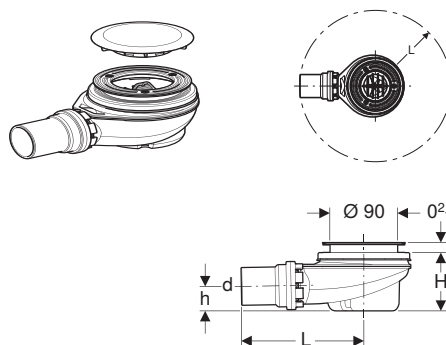

Додатково комплектується за бажанням:

Комплект ніжок і траверс:

Для душових піддонів до 140 см

H 6,2–12 см		H 9,2–21 см	
554.955.00.1	62,5	554.955.00.2	62,5
554.958.00.1	70	554.958.00.2	70
554.961.00.1	80	554.961.00.2	80
554.964.00.1	110	554.964.00.2	110

Для душових піддонів від 140 см

H 6,2–12 см		H 9,2–21 см	
554.956.00.1	62,5	554.956.00.2	62,5
554.959.00.1	70	554.959.00.2	70
554.962.00.1	80	554.962.00.2	80

Комплект ніжок душових піддонів до 140см (9шт)

554.952.00.1	6–12
554.953.00.1	9–21

Комплект ніжок душових піддонів від 160см (12 шт)

554.952.00.2	6–12
554.953.00.2	9–21

Сифон для душових піддонів Geberit d90, з кришкою зливного отвору, висота гідрозатвору 50 мм, відвід з PE

150.551.21.1 висота гідрозатвору 50 мм, пропускна здатність 0,6 л/с

150.583.21.1 висота гідрозатвору 30 мм, пропускна здатність 0,47 л/с

Кришка зливного отвору Geberit d90, для сифона для душових піддонів, висота гідрозатвору 30 / 50 мм

150.265.11.1 Альпійський білий

150.265.21.1 Глянцевий хром

150.265.45.1 Позолота

150.265.46.1 Матовий хром

150.265.14.1 Чорний матовий

Кришка зливного отвору Geberit Split, d90, для сифона для душових піддонів, висота гідрозатвору 30 / 50 мм

150.266.11.1 Верхня панель: білий
Декоративні кільця: матовий хром

150.266.21.1 Верхня панель: глянцевий хром
Декоративні кільця: матовий хром

150.266.KJ.1 Верхня панель: білий / матова
Декоративні кільця: матовий хром

150.266.16.1 Верхня панель: чорна / матова
Декоративні кільця: чорні / глянцеві