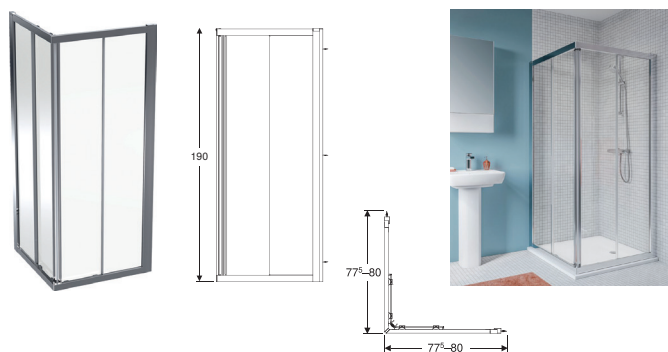

↑

УНІВЕРСАЛЬНІ ДВЕРІ
Можливість установки дверей на праву і ліву сторону.

↑

БЕЗОСКОЛКОВЕ СКЛО
Надійна і міцна конструкція завдяки матеріалу високої якості – загартоване скло товщиною 6 мм.

ТЕХНІЧНА ІНФОРМАЦІЯ

Душова кабіна квадратна Geberit GEO

Товщина скла 6 мм
Сріблястий / Скло прозоре

	L	B	H
560.112.00.2	77,5-80	77,5-80	190
560.122.00.2	87,5-90	87,5-90	190

Напівкругла душова кабіна Geberit GEO

Товщина скла 6 мм
Сріблястий / Скло прозоре