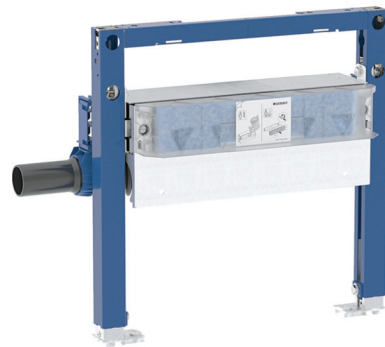

↑
Geberit CleanWall ідеально працює з монтажними системами Geberit GIS, Duofix та Kombifix