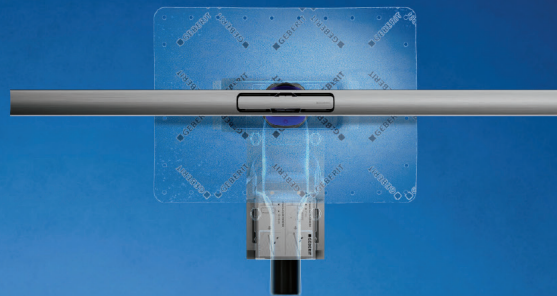

ДУШОВІ РІШЕННЯ ТА ВАННИ

РОЗУМНІ РІШЕННЯ ДЛЯ КРАЩОЇ ВАННОЇ КІМНАТИ

**KNOW
HOW**
INSTALLED