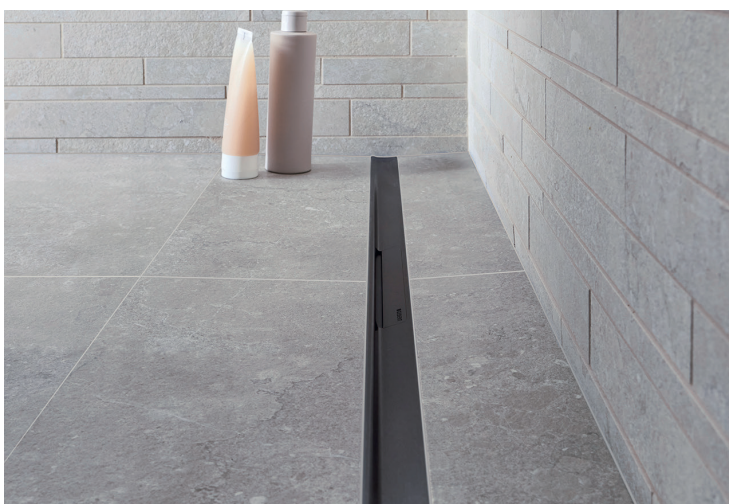

Як і інші душові канали Geberit CleanLine50 є інноваційним і простим в догляді варіантом водовідведення в душі. Відсутність прихованих ділянок не дозволяє бруду та бактеріям накопичуватись. Знімна гребінчаста вставка дає можливість легко тримати злив у чистоті. Покриття, стійке до відбитків пальців, робить чищення ще простішим: достатньо протерти профіль, щоб зберегти все в чистоті.

- Надзвичайно тонкий дизайн
- Трикутний профіль та інтегрований нахил для швидкого відведення води
- Покриття проти відбитків пальців

↑
Душові канали Geberit CleanLine можна підрізати по довжині прямо під час монтажу та адаптувати до душової зони.