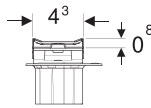

154.310.00.1

Решітка Geberit з кріпленням на гвинтах, 8 x 8 см

← Розпаковка та огляд продуктів GEBERIT

Необхідно придбати додатково

Дренажний канал Geberit CleanLine20

→
З відео монтажу душових каналів
можна ознайомитись за QR-кодом