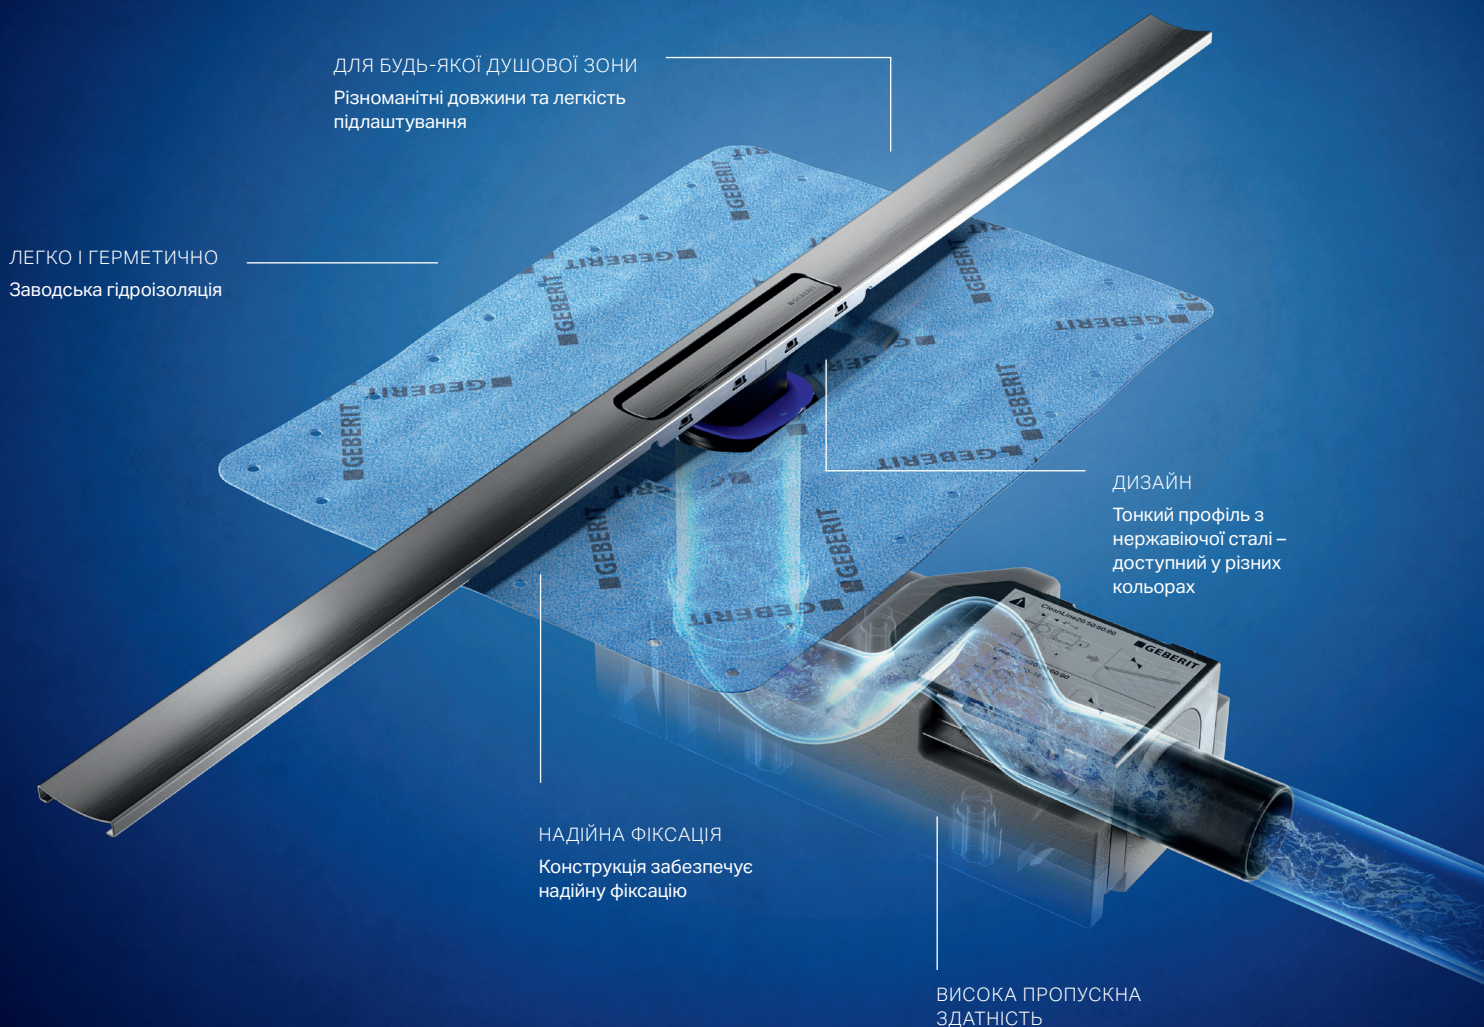

GEBERIT CLEANLINE20 ТА CLEANLINE ПІД ОБЛИЦЮВАННЯ ПЛИТКОЮ

Душовий канал Geberit CleanLine20 легко інтегрується в підлогу душової завдяки своїй плоскій конструкції, утворюючи рівну з підлогою душову зону, що ідеально підходить для безбар'єрних рішень. Матова поверхня з нержавіючої сталі є одночасно класично елегантною та довговічною. А Geberit CleanLine під облицювання плиткою стримано та елегантно інтегрує трап у підлогу душової.

Нержавіюча сталь
(CleanLine60 та CleanLine20)

МОНТАЖ GEBERIT CLEANLINE

УСЕ В КОМПЛЕКТІ – МОНТАЖ БЕЗ ЗУСИЛЬ!

Розумний комплект Geberit CleanLine спрощує роботу сантехніка і гарантує швидкий і простий монтаж.

ВИСОКА ПРОПУСКНА
ЗДАТНІСТЬ

Універсальна лінійна конструкція душових каналів Geberit CleanLine однаково популярна як у приватних, так і в комерційних проєктах. Продумана інноваційна конструкція сифона забезпечує високу пропускну здатність водовідведення, а також надійний захист від небажаного припливу забрудненого повітря з каналізації.