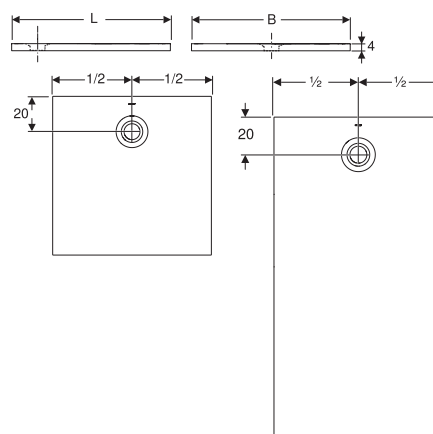

Поверхня душової зони Olona

Душова поверхня Olona, білий / матовий,
Н 4 см

Розмір			
квадратні піддони			
80x80	550.750.00.1		
90x90	550.751.00.1		
100x100	550.752.00.1		
Розмір		Розмір	
прямокутні піддони			
90x70	550.754.00.1	140x90	550.769.00.1
90x75	550.755.00.1	140x100	550.770.00.1
100x70	550.757.00.1	160x70	550.771.00.1
100x80	550.759.00.1	160x80	550.773.00.1
100x90	550.760.00.1	160x90	550.774.00.1
120x70	550.761.00.1	160x100	550.775.00.1
120x80	550.763.00.1	170x70	550.776.00.1
120x90	550.764.00.1	170x75	550.777.00.1
120x100	550.765.00.1	170x80	550.778.00.1
140x70	550.766.00.1	170x90	550.779.00.1
140x80	550.768.00.1	180x90	550.790.00.1