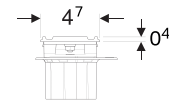

**Дренажний канал Geberit CleanLine60,
для тонких підлогових покриттів**

Для плитки товщиною 2-40 мм

154.458.00.1 L 30-90 см Поверхня: нержавіюча сталь матова

154.459.00.1 L 30-130 см Поверхня: нержавіюча сталь матова