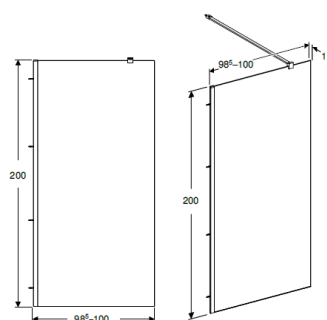

ТЕХНІЧНА ІНФОРМАЦІЯ

ВАННИ GEBERIT РОЗМІР І ФОРМА

ПРЯМОКУТНІ ВАННИ (злив збоку)

SELNOVA SQUARE

Товщина борта 3,5 см
В комплекті з ніжками

РОЗМІРИ

160x70	554.382.01.1
170x70	554.384.01.1
170x75	554.385.01.1
180x80	554.386.01.1

ПРЯМОКУТНІ ВАННИ DUO (злив по центру)

SELNOVA SQUARE DUO

Товщина борта 3,5 см
В комплекті з ніжками

РОЗМІР

180x80	554.387.01.1
--------	---------------------

560.118.00.2

Ширма для ванни Geberit GEO 150x80

З відео розпаковки ванни
можна ознайомитися
за QR-кодом
↓