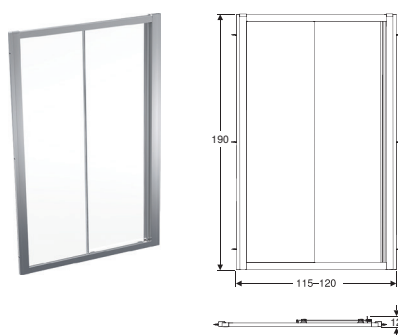

Розсувні двері Geberit GEO

Товщина скла 6 мм
Сріблястий / Скло прозоре