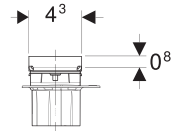

**Дренажний канал Geberit CleanLine,
для облицювання плиткою**

Для плитки товщиною 10-35 мм

154.455.00.1 L 18,8 см, нержавіюча сталь