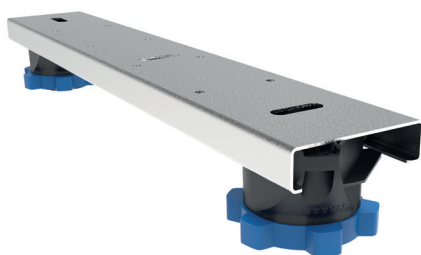

- Швидка та проста установка без інструментів.
- Просте налаштування у великому діапазоні висот.
- Положення ніжок на траверсі можна змінювати.
- Навантаження до 150 кг на одну ніжку.

Ніжки для піддонів
60 - 120 мм
90 - 210 мм

Пластикові ніжки можна рухати по поперечині.
Це дозволяє вибрати їхнє оптимальне положення.