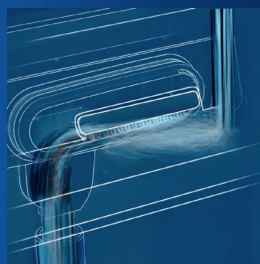

МІСЦЕ ДЛЯ ВМИВАННЯ

Запобігання зворотньому тиску:

Умивальник GeberitONE з горизонтальним зливом CleanDrain