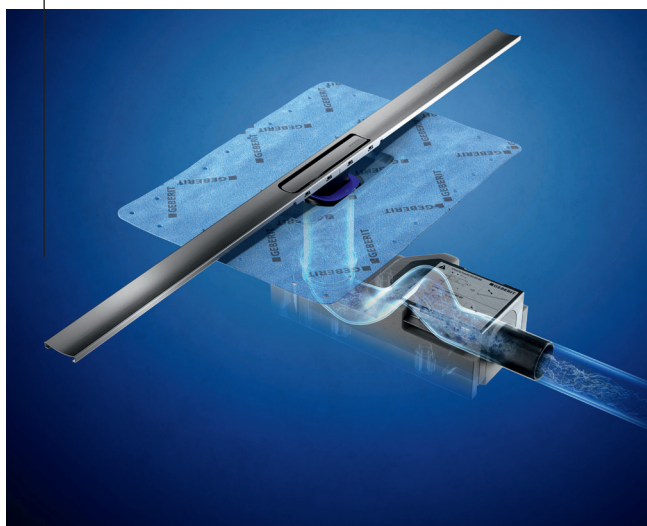

22 **ТРАП В СТИНУ CLEANWALL**
Абсолютно безшовна
підлога