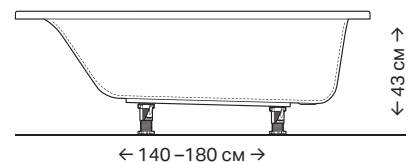

- Чотири розміри ванн для різних приміщень і форм тіла.
- Довге, широке та пласке дно для зручного та безпечного купання.
- Широкий борт ванни можна використовувати як місце для приладдя

SELNOVA SQUARE