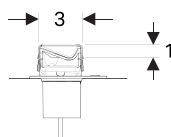

Дренажний канал Geberit CleanLine50

Для плитки товщиною 8-40 мм

154.446.KS.2	L 30–90 см	Поверхня: нержавіюча сталь матова
154.448.KS.2	L 30–110 см	
154.447.KS.2	L 30–130 см	

154.446.QC.2	L 30–90 см	Рамка: чорний хром / матовий, з покриттям Поверхня: чорний хром / матовий, з покриттям
154.448.QC.2	L 30–110 см	
154.447.QC.2	L 30–130 см