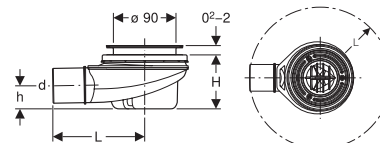

Додатково комплектується:

Сифон для душових піддонів Olona

- **150.550.00.1** висота гідрозатвору 50 мм, пропускна здатність 0,65 л/с
- **150.581.00.1** висота гідрозатвору 30 мм, пропускна здатність 0,5 л/с