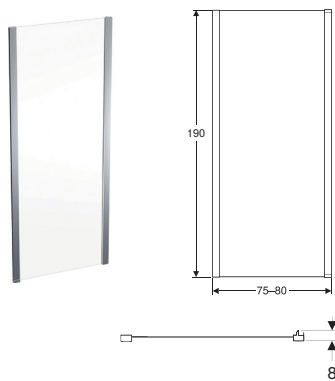

Поворотні двері Geberit GEO

Товщина скла 6 мм
Сріблястий / Скло прозоре

	L	H
560.105.00.2	71-76	190
560.115.00.2	75-80	190
560.125.00.2	85-90	190

Бічна духова стінка Geberit для дверей GEO

Товщина скла 6 мм
Сріблястий / Скло прозоре