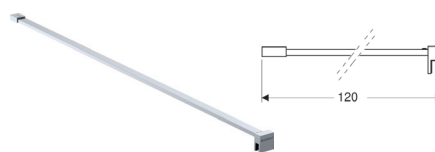

Додатково комплектується за потреби:

Профіль розширення Geberit для дверей GEO

Алюміній полірований

	H	B
560.199.00.2	190	2,5

Стабілізуюча штанга для настінного монтажу Geberit для душової перегородки

Матеріал Нержавіюча сталь