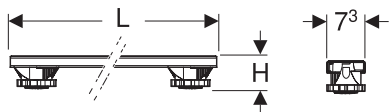

Додатково комплектується за бажанням:

Комплект ніжок і траверс:

Для душових піддонів до 140 см

H 6,2–12 см		H 9,2–21 см	
554.955.00.1	62,5	554.955.00.2	62,5
554.958.00.1	70	554.958.00.2	70
554.961.00.1	80	554.961.00.2	80
554.964.00.1	110	554.964.00.2	110

Для душових піддонів від 140 см