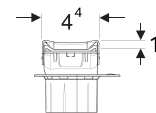

Дренажний канал Geberit CleanLine80

Для плитки товщиною 8-40 мм

154.440.39.1	L 30–90 см	Рамка: шампань / полірована, з покриттям Поверхня: шампань / матова, з покриттям
154.442.39.1	L 30–110 см	
154.441.39.1	L 30–130 см	

154.440.QC.1	L 30–90 см	Рамка: чорний хром / матовий, з покриттям Поверхня: чорний хром / матова, з покриттям
154.442.QC.1	L 30–110 см	
154.441.QC.1	L 30–130 см	

154.440.KS.1	L 30–90 см	Рамка: полірована нержавіюча сталь з покриттям Поверхня: нержавіюча сталь матова, з покриттям
154.442.KS.1	L 30–110 см	
154.441.KS.1	L 30–130 см