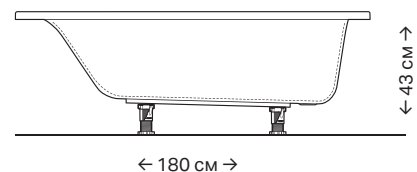

SELNOVA SQUARE DUO