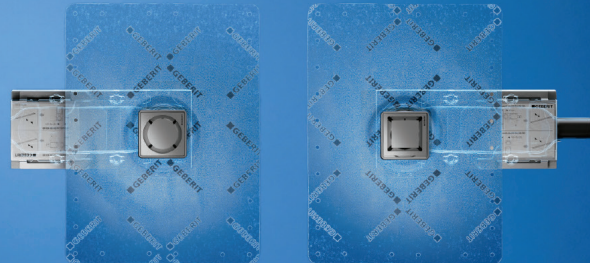

ДУШОВІ РІШЕННЯ ТА ВАННИ

РОЗУМНІ РІШЕННЯ ДЛЯ КРАЩОЇ ВАННОЇ КІМНАТИ

**KNOW
HOW**
INSTALLED