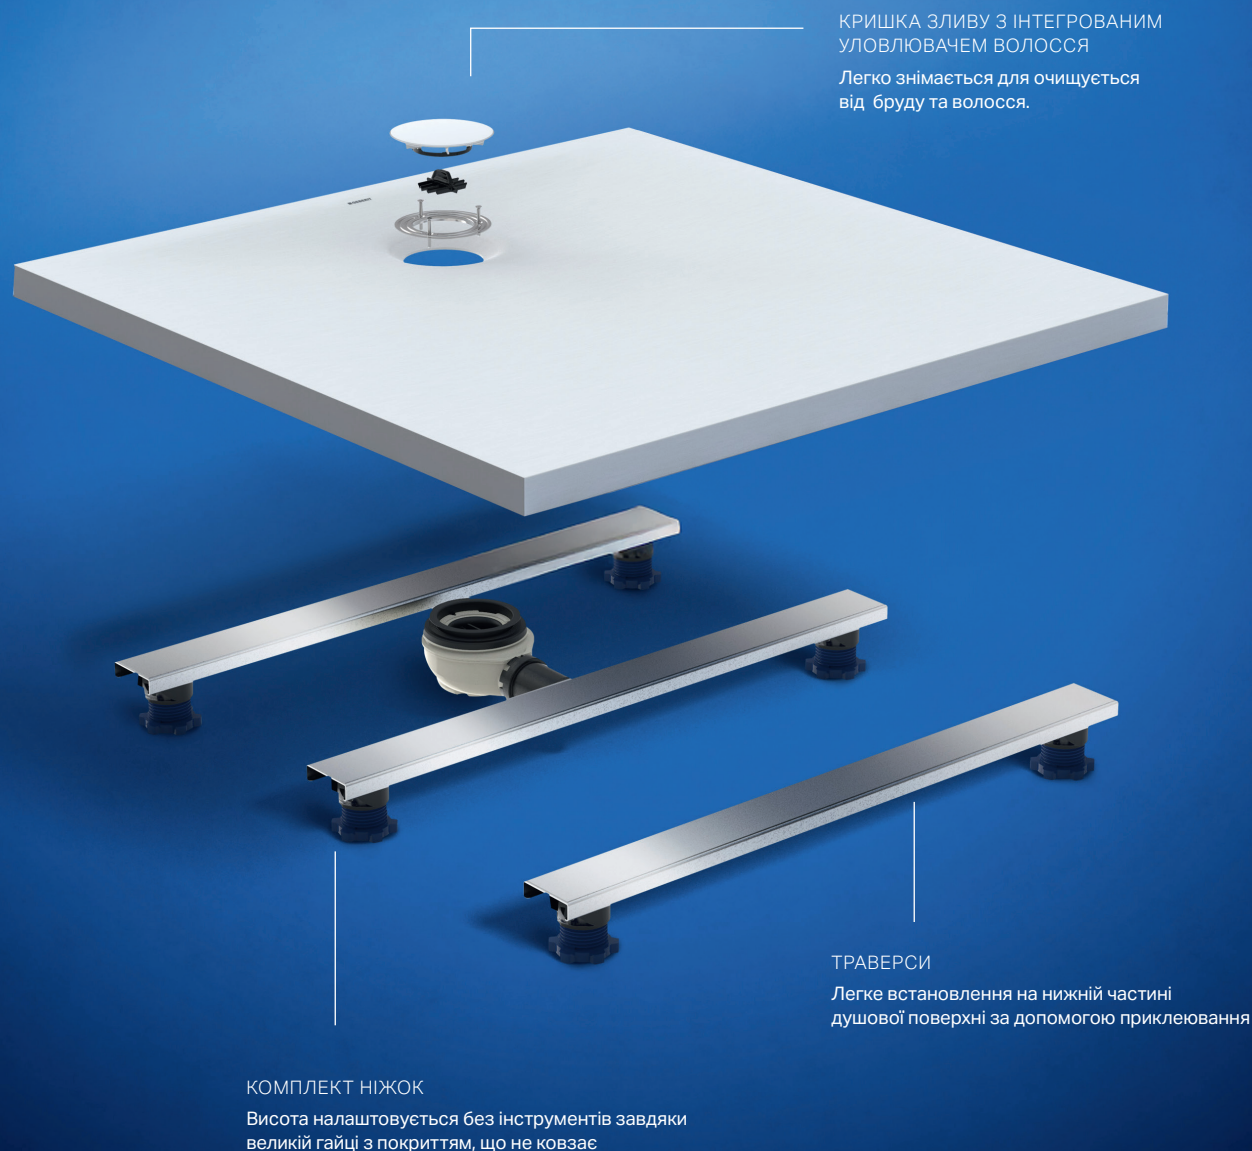

Розміри в см

МОНТАЖНИЙ КОМПЛЕКТ ДЛЯ GEBERIT OLONA TA SESTRA

МОНТАЖ ТА РЕГУЛЮВАННЯ ВИСОТИ БЕЗ ІНСТРУМЕНТІВ

Продумана інсталяційна система для душових поверхонь Olona та Sestra заощаджує час під час монтажу, забезпечує більшу гнучкість та спрощує герметизацію.

Комплект ніжок Geberit можна встановити без інструментів, швидко та точно розташувачи їх відповідно до будь-яких вимог. Ви можете регулювати висоту ніжок за потреби, що дозволяє легко компенсувати нерівності без використання додаткових компонентів чи матеріалів.