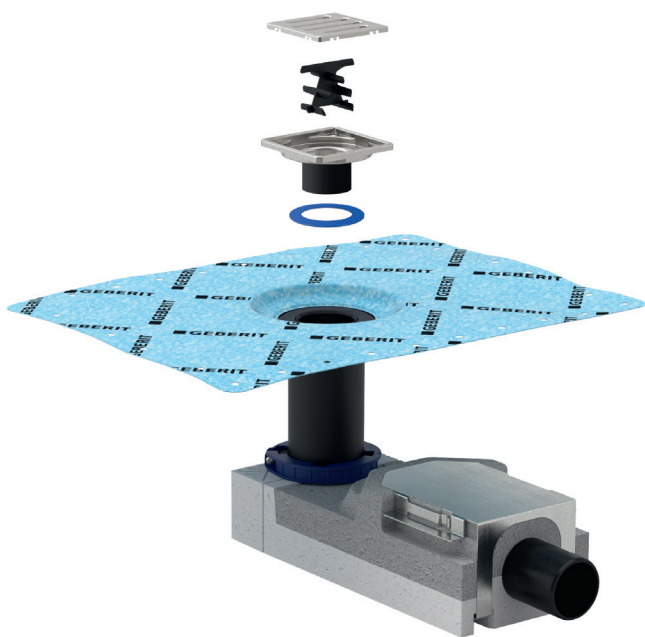

↑
Профіль може бути підрізаний по довжині

ТОЧКОВИЙ ТА ТРАП В СТІНУ

Точкові трапи та трапи в стіну від Geberit поєднують у собі низку переваг, зокрема: естетичний дизайн, сучасну функціональність, високу пропускну здатність та надійну гігієну, що ідеально підходить для сучасного та зручного дизайну ванної кімнати. Насолоджуйтеся ідеально узгодженим відведенням води та широкий вибором привабливих дизайнерських рішень.

GEBERIT CLEANPOINT

ПРОСТО ТА КОМПАКТНО

Geberit CleanPoint — класичне та елегантне рішення для душових на рівні підлоги. Поєднання плоского сифона та компактного дизайну всього 8x8 см забезпечує виняткову швидкість потоку та легкість монтажу.

Різні варіанти решіток

Безбар'єрний доступ

Легко підтримувати чистоту у душі

- Продумані деталі для легкого монтажу
- Решітка виконана з міцної нержавіючої сталі
- Компактний за розміром
- Вбудована гідроізоляція

↑
Підлоговий трап від Geberit має компактну конструкцію з площею решітки всього 8×8 см. Висоту, нахил і зміщення решітки можна відрегулювати відповідно до розмірної сітки плитки.

↑
Під решіткою знаходиться вбудована гребінчаста вставка, яку, в разі необхідності, легко зняти та промити. Це запобігає забрудненню зливних труб.