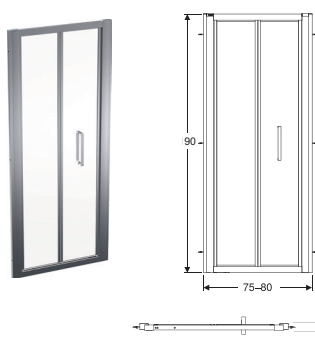

Складні розсувні двері Geberit GEO

Товщина скла 6 мм
Сріблястий / Скло прозоре