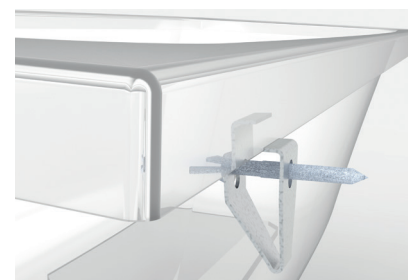

↑
ОПОРИ ДЛЯ ФІКСУВАННЯ КРАЮ ВАННИ
Опори покривають ізоляцією на
виробництві. Борт ванни щільно прилягає
до стіни.