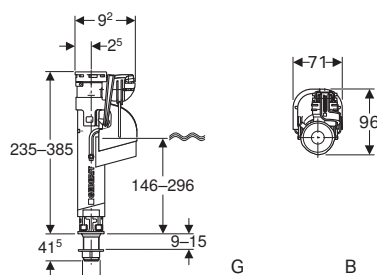

Впускний клапан Geberit типу 360, підведення води знизу, ніпель із пластику

Арт. №

G ["] B [cm] H [cm] T [cm]

Роздрібна ціна, ГРН,
з ПДВ

281.208.00.1

1/2" 7,1 23,5 9,6

1 281

281.207.00.1

3/8" 7,1 23,5 9,6

1 281