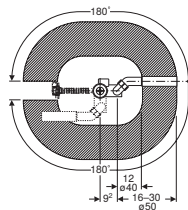

ЗЛИВНА АРМАТУРА

Злив-перелив для ванни Geberit з поворотним механізмом, d52, довжина 26 см, з декоративним комплектом

АКЦІЯ

Розпаковка

Арт. №	Колір / поверхня	DN	d, ø [мм]	Роздрібна ціна, ГРН, з ПДВ
150.520.21.6	Глянцевий хром	40	40/50	2 223