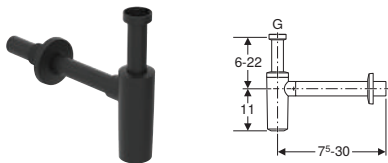

Сифон пляшковий Geberit для умивальника, горизонтальний випуск

Розпаковка

Арт. №	Колір / поверхня	d, Ø [мм]	G ["]	Роздрібна ціна, ГРН, з ПДВ
151.034.14.1	Чорний матовий	32	1 1/4	2 292
151.035.14.1	Чорний матовий	40	1 1/4	2 292