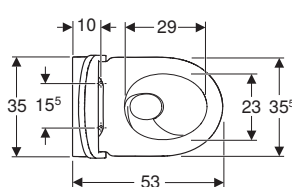

Комплект підвісного унітаза Geberit Acanto, воронкоподібний, TurboFlush, з сидінням з кришкою

Арт. №

Колір / поверхня

Сидіння з кришкою

Матеріал кріпильного шарніра

Роздрібна ціна, ГРН, з ПДВ

Зняття сидіння рухом однієї руки

Функція замикання сидіння

Функція плавного опускання

Кріплення

502.774.00.1	Білий	Так	Так	Так	Зверху	Латунь хромована	24 999

Обмежена дистрибуція