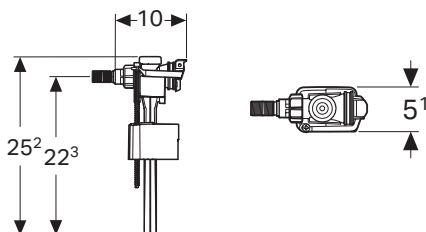

1 866

Впускний клапан Geberit типу 333, підведення води збоку, 3/8" і 1/2", ніпель з латуні

Арт. №

B [cm] H [cm] T [cm]

Роздрібна ціна, ГРН,
з ПДВ

136.724.00.3

5,1 25,2 10

1 011