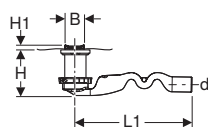

ДУШОВІ СИСТЕМИ

Дренажний канал Geberit CleanLine20 Basic, L=60см, Поверхня: Нержавіюча сталь матова

АКЦІЯ

Арт. №

Роздрібна ціна, ГРН,
з ПДВ

Арт. №	d, ø [мм]	L [см]	L1 [см]	B [см]	H [см]	H1 [см]	h [см]	Роздрібна ціна, ГРН, з ПДВ
154.452.00.1	40	60	31,5	4,3	6,5-15	0,8-3,5	3	8 997
154.454.00.1	50	60	31,5	4,3	9-17,5	0,8-3,5	4,2	8 997