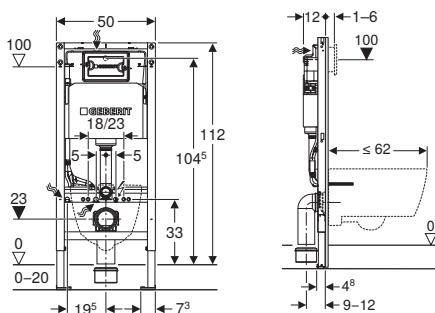

МОНТАЖНІ ЕЛЕМЕНТИ GEBERIT DUOFIX DELTA

Монтажний елемент Geberit DuofixBasic для підвісного унітаза, 112 см, зі змивним бачком прихованого монтажу Delta 12 см

АКЦІЯ

Арт. №	В [см]	Н [см]	Т [см]	Роздрібна ціна, ГРН, з ПДВ
111.153.00.3	50	112	12	7 230