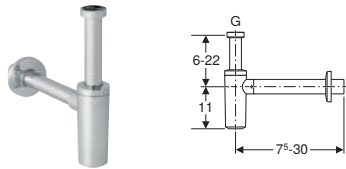

СИФОНИ ДЛЯ УМИВАЛЬНИКІВ

Сифон пляшковий Geberit для умивальника, горизонтальний випуск

АКЦІЯ

Розпаковка

Арт. №	Колір / поверхня	d, Ø [мм]	G ["]	Роздрібна ціна, ГРН, з ПДВ
151.034.21.1	Глянцевий хром	32	1 1/4	1 896
151.035.21.1	Глянцевий хром	40	1 1/4	1 896