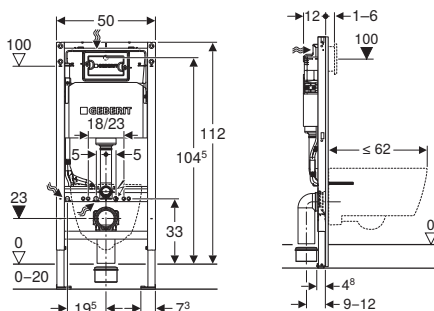

↑
Під кришкою є вбудована гребінчаста вставка для затримання волосся, яка захищає сифон від засмічень і дуже легко чиститься.

РОЗМІРИ

4,3 × 30 – 160		
4,3 × 30 – 130		
4,3 × 30 – 110		
4,3 × 30 – 90		

Довжина в см

МОНТАЖНІ ЕЛЕМЕНТИ GEBERIT DUOFIX DELTA

Монтажний елемент Geberit DuofixBasic для підвісного унітаза, 112 см, зі змивним бачком прихованого монтажу Delta 12 см

АКЦІЯ

Арт. №	В [см]	Н [см]	Т [см]	Роздрібна ціна, ГРН, з ПДВ
111.153.00.3	50	112	12	7 230

Монтажний елемент Geberit DuofixBasic для підвісного унітаза, 112 см, зі змивним бачком прихованого монтажу Delta 12 см

АКЦІЯ

Арт. №	В [см]	Н [см]	Т [см]	Роздрібна ціна, ГРН, з ПДВ
458.103.00.2 З кріпленнями	50	112	12	7 998