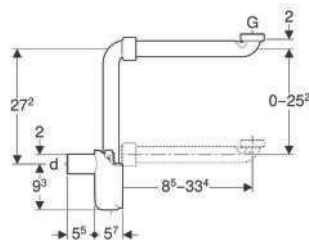

Сифон пляшковий Geberit для умивальника, компактна модель, горизонтальний випуск

АКЦІЯ

Арт. №	Колір / поверхня	d, Ø [мм]	Пропускна здатність зливу [л/с]	G ["]	h [см]	Роздрібна ціна, ГРН, з ПДВ
151.116.11.1	Альпійський білий	32	0,68	1 1/4	8,5-33,4	1 818
151.117.11.1	Альпійський білий	40	0,68	1 1/4	8,5-33,4	1 818