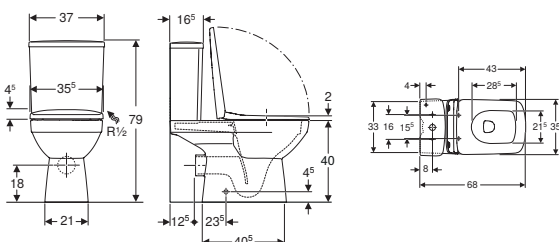

АКЦІЯ

Розпаковка

Арт. №	Колір / поверхня	В [см]	Н [см]	Т [см]	Функція швидкого зняття QuickRelease	Функція плавного опускання	Кріплення	Матеріал кріпильного шарніра	Роздрібна ціна, ГРН, з ПДВ
501.753.00.1	Білий	36,5	79	68	Так	Так	Зверху	Латунь хромована	10 446

Комплект підлогового унітаза зі змивним бачком зовнішнього монтажу полицного типу Geberit Selnova Square, горизонтальний випуск, напівзакрита форма, Rimfree, із сидінням з кришкою