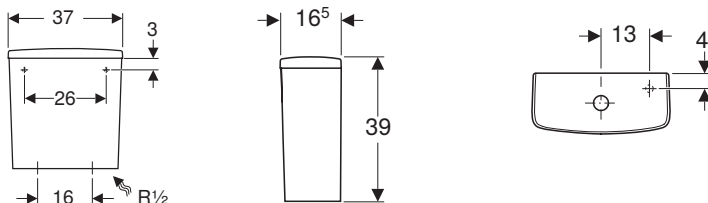

Змивний бачок зовнішнього монтажу Geberit Selnova Square полицного типу, подвійний змив, підведення води знизу

Арт. №	Колір / поверхня	В [см]	Н [см]	Т [см]	Роздрібна ціна, ГРН, з ПДВ
500.266.01.1	Білий	37	39	16,5	4 059