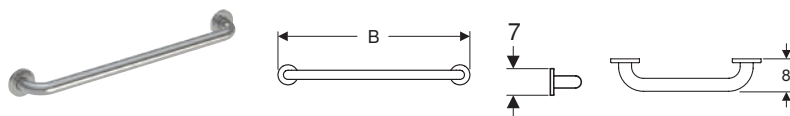

Ручка Koło Lehen Funktion, пряма

Арт. №	Колір / поверхня	В [см]	Н [см]	Т [см]	Роздрібна ціна, ГРН, з ПДВ
L1000101	Нержавіюча сталь гладка	37	7	8	3 135
L1000102	Нержавіюча сталь хвиляста	37	7	8	3 255
L1000601	Нержавіюча сталь гладка	67	7	8	5 595
L1000602	Нержавіюча сталь хвиляста	67	7	8	5 595