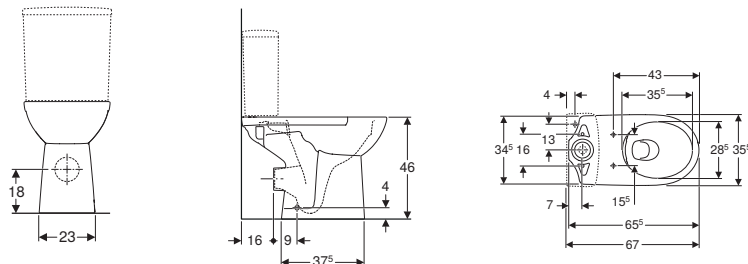

Підлоговий унітаз Geberit Selnova Comfort для змивного бачка зовнішнього монтажу полицного типу, воронкоподібний, горизонтальний випуск, збільшеної висоти, Rimfree

Арт. №	Колір / поверхня	В [см]	Н [см]	Т [см]	Роздрібна ціна, ГРН, з ПДВ
500.486.01.7	Білий	35,5	46	65,5	9 027