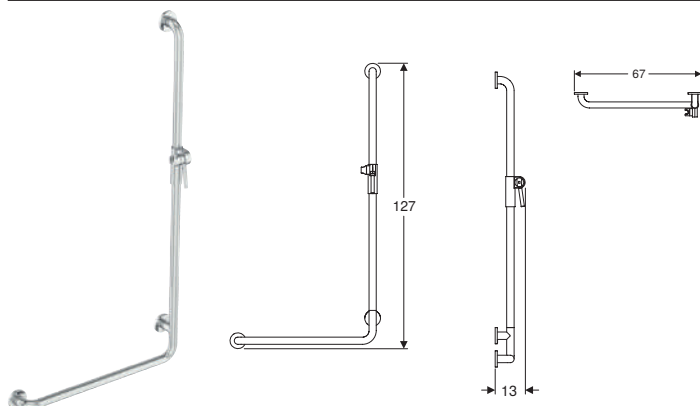

Поручень Koło Lehnen Funktion, кутовий 90°

Арт. №	Колір / поверхня	В [см]	Н [см]	Т [см]	Сторона	Роздрібна ціна, ГРН, з ПДВ
L1023511	Нержавіюча сталь гладка	67	127	13	Права	15 048
L1023512	Нержавіюча сталь хвиляста	67	127	13	Права	13 086
L1023521	Нержавіюча сталь гладка	68,5	127	13	Ліва	15 048
L1023522	Нержавіюча сталь хвиляста	68,5	127	13	Ліва	13 086