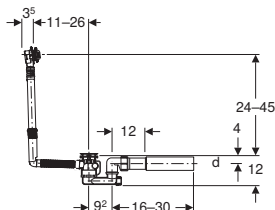

ЗЛИВНА АРМАТУРА

Злив-перелив для ванни Geberit з поворотним механізмом, d52, довжина 26 см, з декоративним комплектом

АКЦІЯ

Розпаковка

Арт. №	Колір / поверхня	DN	d, ø [мм]	Роздрібна ціна, ГРН, з ПДВ
150.520.21.6	Глянцевий хром	40	40/50	2 223