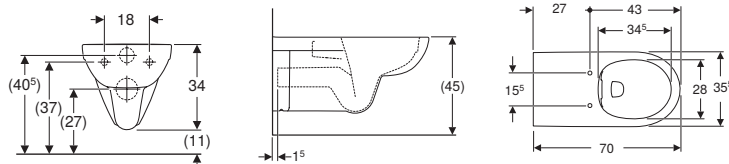

Підвісний унітаз Geberit Selnova Comfort воронкоподібний, подовжений виліт, Rimfree

Арт. №	Колір / поверхня	В [см]	Н [см]	Т [см]	Роздрібна ціна, ГРН, з ПДВ
501.046.00.7	Білий	35,5	34	70	13 416