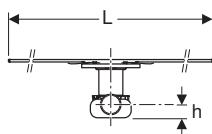

ДУШОВІ СИСТЕМИ

Дренажний канал Geberit CleanLine20 Basic, L=60см, Поверхня: Нержавіюча сталь матова

АКЦІЯ

Арт. №

Роздрібна ціна, ГРН,
з ПДВ

Арт. №	d, ø [мм]	L [см]	L1 [см]	B [см]	H [см]	H1 [см]	h [см]	Роздрібна ціна, ГРН, з ПДВ
154.452.00.1	40	60	31,5	4,3	6,5-15	0,8-3,5	3	8 997
154.454.00.1	50	60	31,5	4,3	9-17,5	0,8-3,5	4,2	8 997