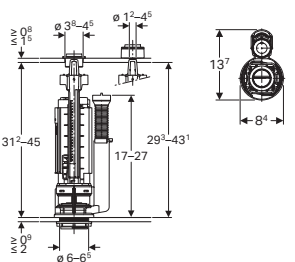

Монтаж

Арт. №	Колір / поверхня	Н [см]	Роздрібна ціна, ГРН, з ПДВ
136.909.21.2	Глянцевий хром	30,5	1 518

Зливний клапан Geberit типу 290, d40, подвійний змив