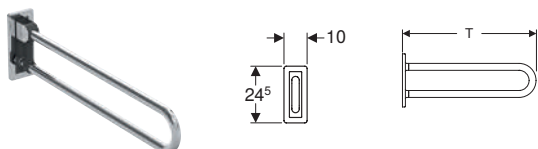

Настінний поручень Koło Lehen Concept Pro, відкидний

Арт. №	Колір / поверхня	В [см]	Н [см]	Т [см]	Роздрібна ціна, ГРН, з ПДВ
L60401000	Нержавіюча сталь гладка	10	24,5	61,5	9 282
L60402000	Нержавіюча сталь гладка	10	24,5	71,5	9 693
L60403000	Нержавіюча сталь гладка	10	24,5	86,5	12 063