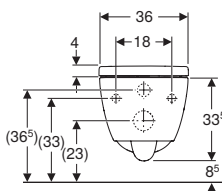

Комплект підвісного унітаза Geberit iCon, воронкоподібний, TurboFlush, з сидінням з кришкою

Арт. №

Колір / поверхня

Сидіння з кришкою

Матеріал кріпильного шарніра

Роздрібна ціна, ГРН, з ПДВ

Зняття сидіння рухом однієї руки

Функція замикання сидіння

Функція плавного опускання

Кріплення

503.046.JT.1	Білий/Матовий	Так	Так	Так	Зверху	Латунь хромована	30 639
503.045.00.1	Білий	Так	Так	Так	Зверху	Латунь хромована	22 998