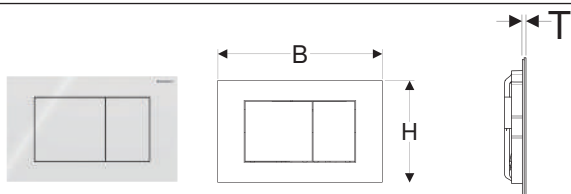

Змивна клавіша Geberit Sigma40 для подвійного змиву, прямокутної форми