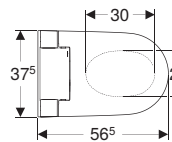

ПІДВІСНІ УНІТАЗИ

Підвісний унітаз-біде Geberit AquaClean Alba, Turboflush, з сидінням з кришкою

Арт. №

Колір / поверхня

Сидіння з кришкою

Споживана потужність (Вт)

Роздрібна ціна, ГРН, з ПДВ

Зняття сидіння рухом однієї руки

Функція швидкого зняття QuickRelease

Функція плавного опускання

146.350.01.1	Керамічний унітаз: білий / KeraTect Декоративна панель: білий	Так	Так	Так	850	54 789