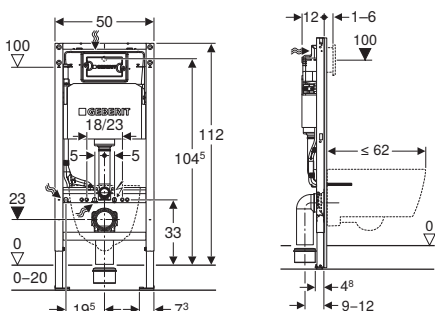

АКЦІЯ

Арт. №	В [см]	Н [см]	Т [см]	Роздрібна ціна, ГРН, з ПДВ
458.103.00.2 З кріпленнями	50	112	12	7 998

Монтажний елемент Geberit Duofix для підвісного унітаза, 112 см, зі змивним бачком прихованого монтажу Delta 12 см