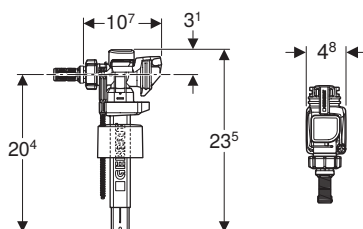

Впускний клапан Geberit тип 383 підведення води збоку, 3/8" і 1/2", ніпель із латуні

Арт. №

B [cm] H [cm] T [cm]

Роздрібна ціна, ГРН,
з ПДВ

281.004.00.5

4,8 23 10,7

1 359