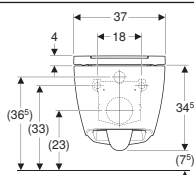

Комплект підвісного унітаза Geberit One, воронкоподібний, Turboflush, з сидінням з кришкою

Арт. №

Колір / поверхня

Сидіння з кришкою

Матеріал кріпильного шарніра

Роздрібна ціна, ГРН, з ПДВ

Зняття сидіння рухом однієї руки

Функція швидкого зняття QuickRelease

Функція плавного опускання

500.201.01.1	Керамічний унітаз: білий / KeraTect Декоративна панель: білий	Так	Так	Так	Латунь хромована	32 184
500.202.01.1	Керамічний унітаз: білий / KeraTect Декоративна панель: глянцеви хром	Так	Так	Так	Латунь хромована	33 420
500.202.JT.1	Керамічний унітаз: білий матовий Декоративна панель: глянцеви хром	Так	Так	Так	Латунь хромована	39 114