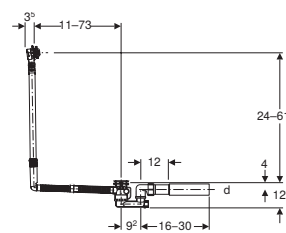

Злив-перелив для ванни Geberit з поворотним механізмом, d52, довжина 73 см, з декоративним комплектом, спеціальний розмір

АКЦІЯ

Арт. №	Колір / поверхня	DN	d, ø [мм]	Роздрібна ціна, ГРН, з ПДВ
150.525.21.6	Глянцевий хром	40	40/50	3 063