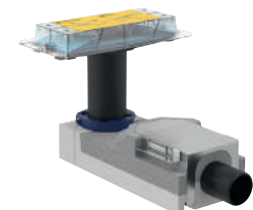

Душові канали CleanLine

Монтажний комплект Geberit для дренажних каналів серії CleanLine, для висоти вирівнювальної стяжки на трапі 90–220 мм / 65–90 мм

АКЦІЯ

Розпаковка

Арт. №

Роздрібна ціна, ГРН,
з ПДВ

Арт. №	DN	d, ø [мм]	L [см]	L1 [см]	B [см]	H [см]	H1 [см]	h [см]	Роздрібна ціна, ГРН, з ПДВ
154.152.00.1	40	40	30	35,8	13	6,5	6,5-17,5	3,2	8 430
154.150.00.1	50	50	30	35,8	13	9	9-22	4,2	8 430