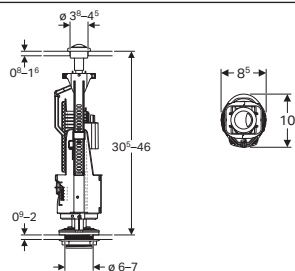

АКЦІЯ

Розпаковка

Арт. №	Колір / поверхня	В [см]	Н [см]	Т [см]	Функція швидкого зняття QuickRelease	Функція плавного опускання	Кріплення	Матеріал кріпильного шарніра	Роздрібна ціна, ГРН, з ПДВ
503.086.00.1	Білий	37	79	68	Так	Так	Зверху	Латунь хромована	12 054

Зливний клапан Geberit типу 240, подвійний змив