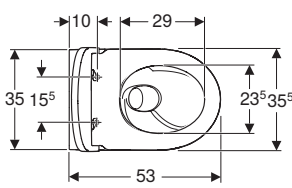

Комплект підвісного унітаза Geberit iCon, воронкоподібний, TurboFlush, з сидінням з кришкою

Арт. №

Колір / поверхня

Сидіння з кришкою

Матеріал кріпильного шарніра

Роздрібна ціна, ГРН, з ПДВ

Зняття сидіння рухом однієї руки

Функція замикання сидіння

Функція плавного опускання

Кріплення

503.046.JT.1	Білий/Матовий	Так	Так	Так	Зверху	Латунь хромована	30 639
503.045.00.1	Білий	Так	Так	Так	Зверху	Латунь хромована	22 998