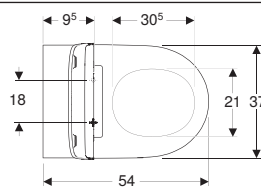

Комплект підвісного унітаза Geberit One, воронкоподібний, Turboflush, з сидінням з кришкою

Арт. №

Колір / поверхня

Сидіння з кришкою

Матеріал кріпильного шарніра

Роздрібна ціна, ГРН, з ПДВ

Зняття сидіння рухом однієї руки

Функція швидкого зняття QuickRelease

Функція плавного опускання

500.201.01.1	Керамічний унітаз: білий / KeraTect Декоративна панель: білий	Так	Так	Так	Латунь хромована	32 184
500.202.01.1	Керамічний унітаз: білий / KeraTect Декоративна панель: глянцеви хром	Так	Так	Так	Латунь хромована	33 420
500.202.JT.1	Керамічний унітаз: білий матовий Декоративна панель: глянцеви хром	Так	Так	Так	Латунь хромована	39 114