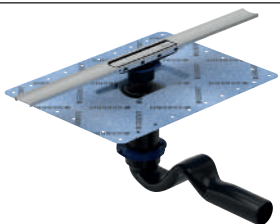

Дренажний канал Geberit CleanLine30 Basic, Поверхня: Нержавіюча сталь матова

НОВИНКА

АКЦІЯ

Арт. №

Роздрібна ціна, ГРН,
з ПДВ

Арт. №	d, ø [мм]	L [см]	L1 [см]	B [см]	H [см]	H1 [см]	h [см]	Роздрібна ціна, ГРН, з ПДВ
154.500.00.1	40	60	31,5	4,3	6,5-15	0,8-3,5	3	8 997
154.499.00.1	50	60	31,5	4,3	9-17,5	0,8-3,5	4,2	8 997
154.522.00.1	40	90	31,5	4,3	6,5-15	0,8-3,5	3	14 988
154.521.00.1	50	90	31,5	4,3	9-17,5	0,8-3,5	4,2	14 988