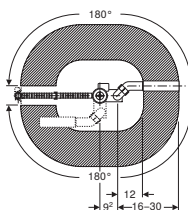

Злив-перелив для ванни Geberit з поворотним механізмом, d52, довжина 73 см, з декоративним комплектом, спеціальний розмір

АКЦІЯ

Арт. №	Колір / поверхня	DN	d, ø [мм]	Роздрібна ціна, ГРН, з ПДВ
150.525.21.6	Глянцевий хром	40	40/50	3 063