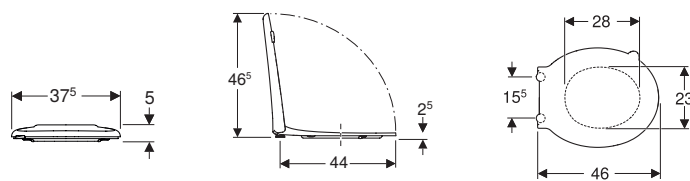

Підвісний унітаз Geberit Selnova Comfort воронкоподібний, подовжений виліт, Rimfree

Арт. №	Колір / поверхня	Швидкорознімні кріпильні шарніри	Функція плавного опускання	Кріплення	Матеріал кріпильного шарніра	Роздрібна ціна, ГРН, з ПДВ
501.559.01.1	Білий	Ні	Ні	Зверху	Нержавіюча сталь	3 816