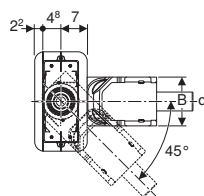

Душові канали CleanLine

Монтажний комплект Geberit для дренажних каналів серії CleanLine, для висоти вирівнювальної стяжки на трапі 90–220 мм / 65–90 мм

АКЦІЯ

Розпаковка

Арт. №

Роздрібна ціна, ГРН,
з ПДВ

Арт. №	DN	d, ø [мм]	L [см]	L1 [см]	B [см]	H [см]	H1 [см]	h [см]	Роздрібна ціна, ГРН, з ПДВ
154.152.00.1	40	40	30	35,8	13	6,5	6,5-17,5	3,2	8 430
154.150.00.1	50	50	30	35,8	13	9	9-22	4,2	8 430