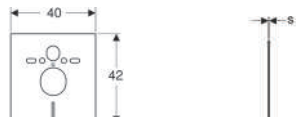

АКЦІЯ

Арт. №

Роздрібна ціна, ГРН, з ПДВ

111.835.00.1

954

111.080.00.1

1 047

Звукоізоляційний комплект Geberit для підвісного унітаза