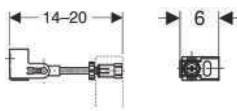

АКЦІЯ

Арт. №

Роздрібна ціна, ГРН, з ПДВ

111.815.00.1

954

Комплект кріплення до стіни Geberit Duofix для окремого монтажу, кутове встановлення