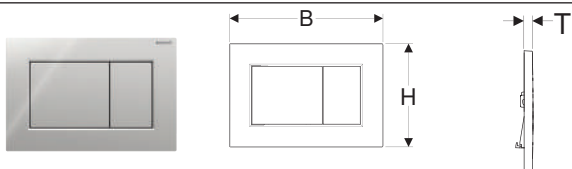

Змивна клавіша Geberit Sigma01, прямокутної форми, для подвійного змиву

Арт. №	Колір / поверхня	Матеріал	В [см]	Н [см]	Т [см]	Роздрібна ціна, ГРН, з ПДВ
115.660.11.1	Білий	Пластик	24,6	16,4	1,3	3 210
115.660.21.1	Глянцевий хром	Пластик	24,6	16,4	1,3	4 533
115.660.DW.1	Чорний	Пластик	24,6	16,4	1,3	3 822
115.660.JQ.1	Матовий хром / Легко чиститься	Пластик	24,6	16,4	1,3	4 533