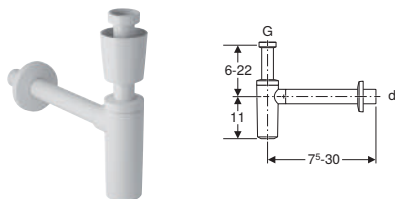

Сифон пляшковий Geberit для умивальника, з клапанною розеткою, горизонтальний випуск

Арт. №	Колір / поверхня	d, Ø [мм]	G ["]	h [см]	Роздрібна ціна, ГРН, з ПДВ
151.034.11.1	Альпійський білий	32	1 1/4	6-22	1 326
151.035.11.1	Альпійський білий	40	1 1/4	6-22	1 326