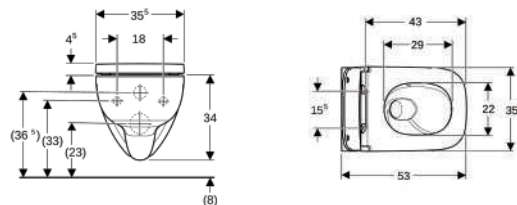

Комплект підвісного унітаза Geberit Selnova Square, прямокутної форми, воронкоподібний, TurboFlush, із сидінням із кришкою

НОВИНКА

АКЦІЯ

Арт. №	Колір / поверхня	Сидіння з кришкою			Матеріал кріпильного шарніра	Роздрібна ціна, ГРН, з ПДВ
		Швидкорознімні кріпильні шарніри	Функція плавного опускання	Кріплення		
503.154.00.1	Білий	Так	Так	Зверху	Латунь хромована	9 777