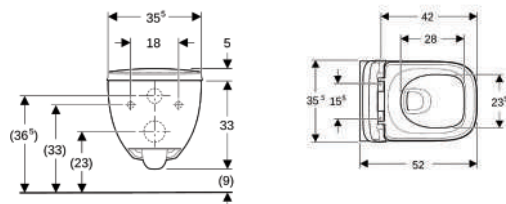

Комплект підвісного унітаза Geberit Modo, воронкоподібний, прямокутна форма, Rimfree, з сидінням з кришкою

АКЦІЯ

СПЕЦІАЛЬНА ЦІНА

Арт. №	Колір / поверхня	Сидіння з кришкою			Матеріал кріпильного шарніра	Роздрібна ціна, ГРН, з ПДВ
		Швидкорознімні кріпильні шарніри	Функція плавного опускання	Кріплення		
502.827.00.1	Білий	Так	Так	Зверху	Латунь хромована	9 777