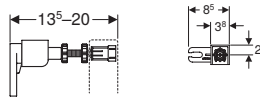

8

14 514

ПРИЛАДДА ДЛЯ МОНТАЖНИХ ЕЛЕМЕНТІВ GEBERIT DUOFIX

Комплект кріплення до стіни Geberit Duofix для окремого монтажу

АКЦІЯ

Арт. №

Роздрібна ціна, ГРН, з ПДВ

111.815.00.1