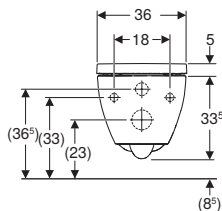

Комплект підвісного унітаза Geberit Acanto, воронкоподібний, TurboFlush, з сидінням з кришкою

Арт. №

Колір / поверхня

Сидіння з кришкою

Матеріал кріпильного шарніра

Роздрібна ціна, ГРН, з ПДВ

Зняття сидіння рухом однієї руки

Функція замикання сидіння

Функція плавного опускання

Кріплення

502.774.00.1	Білий	Так	Так	Так	Зверху	Латунь хромована	24 999

Обмежена дистрибуція