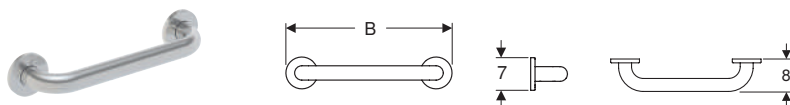

Ручка Koło Lehen Concept Pro, пряма

Арт. №	Колір / поверхня	В [см]	Н [см]	Т [см]	Роздрібна ціна, ГРН, з ПДВ
L60003000	Нержавіюча сталь гладка	37	7	8	2 772
L60004000	Нержавіюча сталь гладка	52	7	8	3 255
L60006000	Нержавіюча сталь гладка	67	7	8	3 492