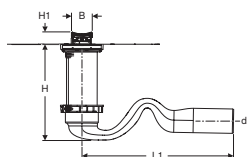

Дренажний канал Geberit CleanLine30 Basic, Поверхня: Нержавіюча сталь матова

НОВИНКА

АКЦІЯ

Арт. №

Роздрібна ціна, ГРН,
з ПДВ

Арт. №	d, ø [мм]	L [см]	L1 [см]	B [см]	H [см]	H1 [см]	h [см]	Роздрібна ціна, ГРН, з ПДВ
154.500.00.1	40	60	31,5	4,3	6,5-15	0,8-3,5	3	8 997
154.499.00.1	50	60	31,5	4,3	9-17,5	0,8-3,5	4,2	8 997
154.522.00.1	40	90	31,5	4,3	6,5-15	0,8-3,5	3	14 988
154.521.00.1	50	90	31,5	4,3	9-17,5	0,8-3,5	4,2	14 988