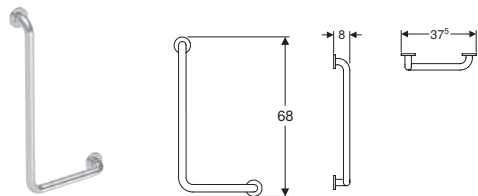

Поручень Koło Lehnen Funktion, кутовий 90°

Арт. №	Колір / поверхня	В [см]	Н [см]	Т [см]	Сторона	Роздрібна ціна, ГРН, з ПДВ
L1012111	Нержавіюча сталь гладка	37,5	68	8	Права	7 647
L1012112	Нержавіюча сталь хвиляста	37,5	68	8	Права	7 647
L1012121	Нержавіюча сталь гладка	37,5	68	8	Ліва	7 647
L1012122	Нержавіюча сталь хвиляста	37,5	68	8	Ліва	7 647