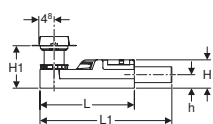

Душові канали CleanLine

Монтажний комплект Geberit для дренажних каналів серії CleanLine, для висоти вирівнювальної стяжки на трапі 90–220 мм / 65–90 мм

АКЦІЯ

Розпаковка

Арт. №

Роздрібна ціна, ГРН,
з ПДВ

Арт. №	DN	d, ø [мм]	L [см]	L1 [см]	B [см]	H [см]	H1 [см]	h [см]	Роздрібна ціна, ГРН, з ПДВ
154.152.00.1	40	40	30	35,8	13	6,5	6,5-17,5	3,2	8 430
154.150.00.1	50	50	30	35,8	13	9	9-22	4,2	8 430