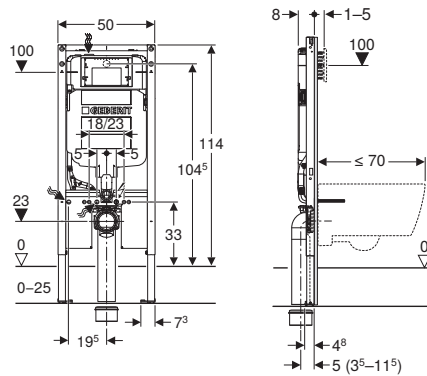

АКЦІЯ

Монтаж

Арт. №

В
[см]

Н
[см]

Т
[см]

Роздрібна ціна, ГРН,
з ПДВ

111.300.00.6

50

112

12

12 735

Монтажний елемент Geberit Duofix для підвісного унітаза, 114 см, зі змивним бачком прихованого монтажу Sigma 8 см