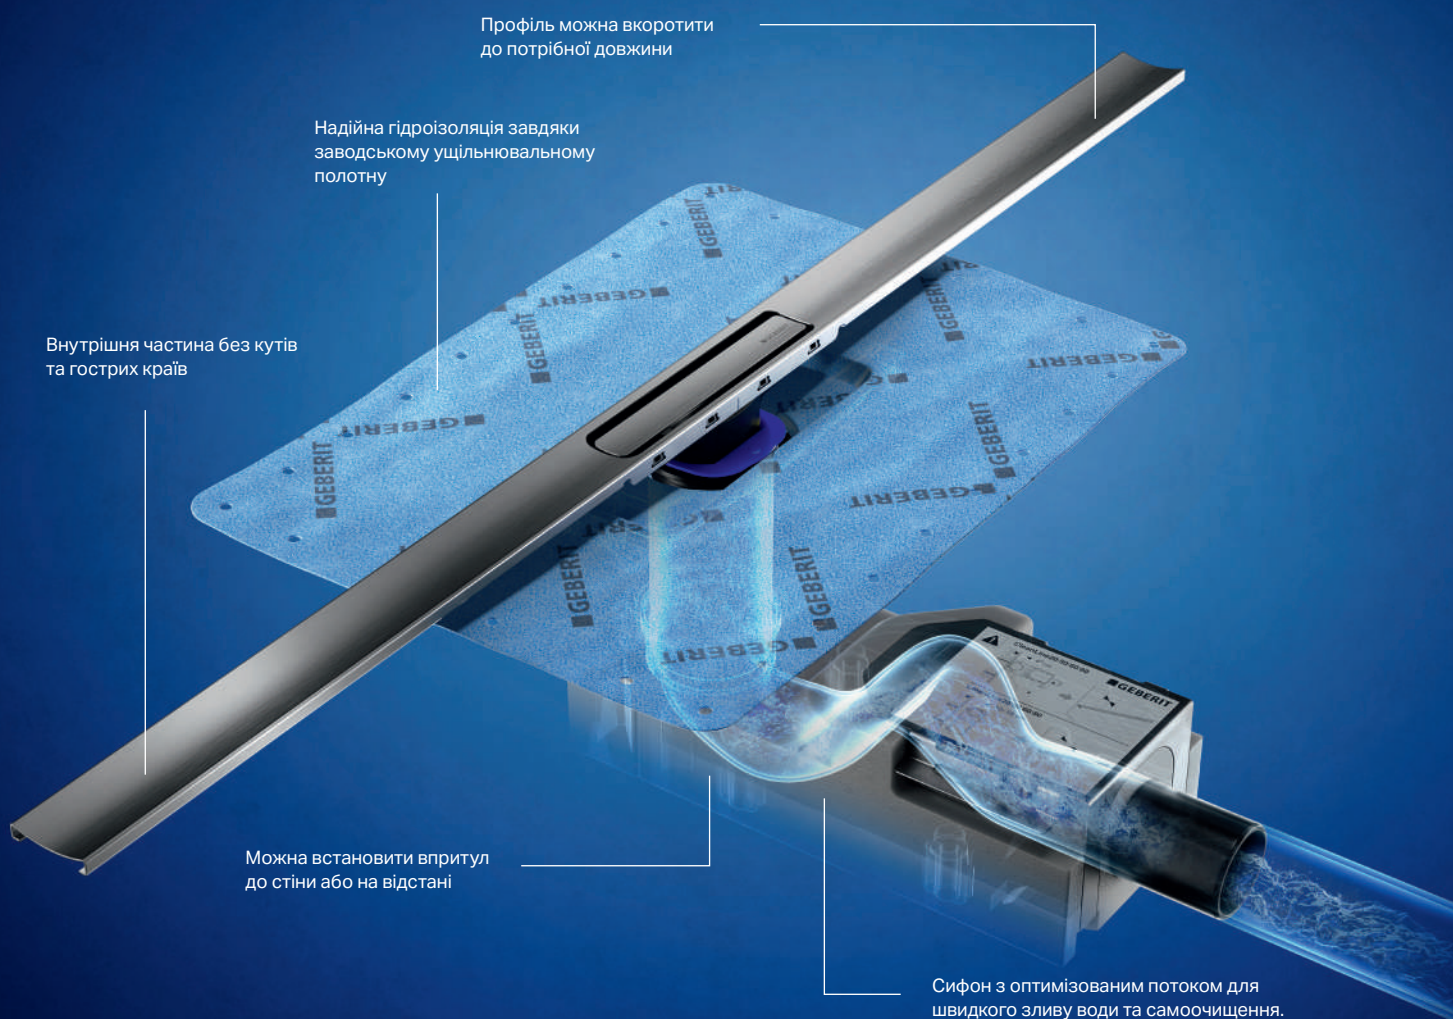

РОЗШИРЕННЯ АСОРТИМЕНТУ УНІТАЗІВ

TURBOFLUSH

У ПРЯМОКУТНОМУ ДИЗАЙНІ

Асортимент з особливо ретельним та тихим змивом TurboFlush продовжує розширюватися для прямокутних моделей унітазів Geberit. Ще більший вибір для будь-якого проекту та бюджету, а також оновлений дизайн сидінь з швидким монтажем та функціями легкого зняття.

НОВИЙ GEBERIT CLEANLINE30

СУЧАСНИЙ ТА ФУНКЦІОНАЛЬНИЙ ПРОДУМАНИЙ ДО ДРІБНИЦЬ

Простий монтаж, вільний вибір місця для встановлення,
розділення етапів робіт та ефективне водовідведення

Простий монтаж

Надійна герметизація

Розділення етапів робіт

Новий CleanLine30 має ті ж переваги при монтажі, що й інші моделі серії CleanLine. Заводське флісове ущільнення забезпечує надійну гідроізоляцію та сумісне з багатьма системами герметизації від провідних виробників. Встановлення можливе у будь-якому місці: як впритул до стіни, так і на відстані від неї. А продуманий монтажний набір забезпечує розділення етапів робіт між сантехніком та плиточником.

CleanLine30 — це поєднує в собі елегантний дизайн та функціональність, а також ще вищу ефективність водовідведення у порівнянні з попередньою моделлю CleanLine20.

↑
Кришку зливу можна підняти одним легким натисканням пальця, після чого вона легко виймається.