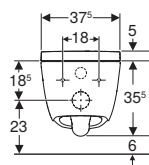

ПІДВІСНІ УНІТАЗИ

Підвісний унітаз-біде Geberit AquaClean Alba, Turboflush, з сидінням з кришкою

Арт. №

Колір / поверхня

Сидіння з кришкою

Споживана потужність (Вт)

Роздрібна ціна, ГРН, з ПДВ

Зняття сидіння рухом однієї руки

Функція швидкого зняття QuickRelease

Функція плавного опускання

146.350.01.1	Керамічний унітаз: білий / KeraTect Декоративна панель: білий	Так	Так	Так	850	54 789