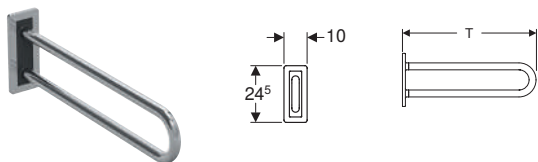

Настінний поручень Koło Lehen Concept Pro

Арт. №	Колір / поверхня	В [см]	Н [см]	Т [см]	Роздрібна ціна, ГРН, з ПДВ
L60301000	Нержавіюча сталь гладка	10	24,5	61,5	7 830
L60302000	Нержавіюча сталь гладка	10	24,5	71,5	8 259