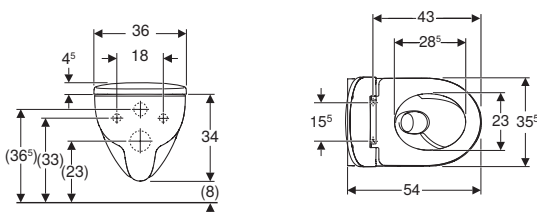

Комплект підвісного унітаза воронкоподібного Geberit Selnova, TurboFlush, з сидінням з кришкою

АКЦІЯ

Арт. №	Колір / поверхня	Сидіння з кришкою			Матеріал кріпильного шарніра	Роздрібна ціна, ГРН, з ПДВ
		Швидкорознімні кріпильні шарніри	Функція плавного опускання	Кріплення		
503.083.00.1	Білий	Так	Так	Зверху	Латунь хромована	9 360