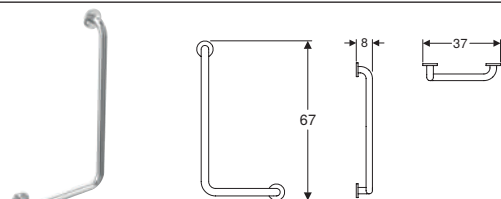

Поручень Koło Lehnen Concept, кутовий 90°

Арт. №	Колір / поверхня	В [см]	Н [см]	Т [см]	Сторона	Роздрібна ціна, ГРН, з ПДВ
L60121100	Нержавіюча сталь гладка	37	67	8	Права	6 030
L60121200	Нержавіюча сталь гладка	37	67	8	Ліва	6 030