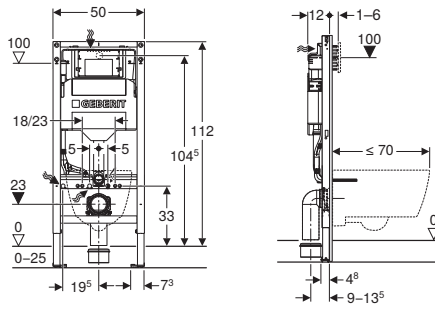

Дуб натуральний / меламін зі структурою дерева

Горіх гікорі / меламін зі структурою дерева

МОНТАЖНІ ЕЛЕМЕНТИ GEBERIT DUOFIX SIGMA

Монтажний елемент Geberit Duofix для підвісного унітаза, 112 см, зі змивним бачком прихованого монтажу Sigma 12 см