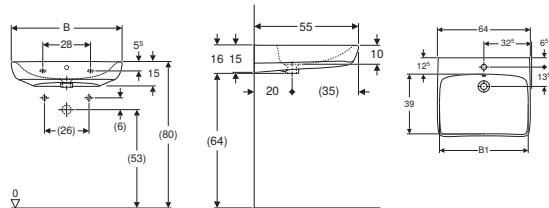

↑
Ручки та відкидні сидіння забезпечують безпеку в душі. Доступ без порогів є частиною базового обладнання безбар'єрної душової зони.

Умивальник Geberit Selnova Comfort

Арт. №	Колір / поверхня	Отвір для змішувача	Перелив	В [см]	В1 [см]	Н [см]	Т [см]	Роздрібна ціна, ГРН, з ПДВ
501.461.00.7	Білий	В центрі	Видимий	55	48	15	55	4 527