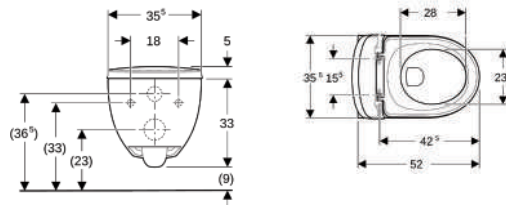

Комплект підвісного унітаза Geberit Modo, воронкоподібний, кругла форма, Rimfree, з сидінням з кришкою

АКЦІЯ

СПЕЦІАЛЬНА ЦІНА

Арт. №	Колір / поверхня	Сидіння з кришкою			Матеріал кріпильного шарніра	Роздрібна ціна, ГРН, з ПДВ
		Швидкорознімні кріпильні шарніри	Функція плавного опускання	Кріплення		
502.939.00.1	Білий	Так	Так	Зверху	Латунь хромована	9 777